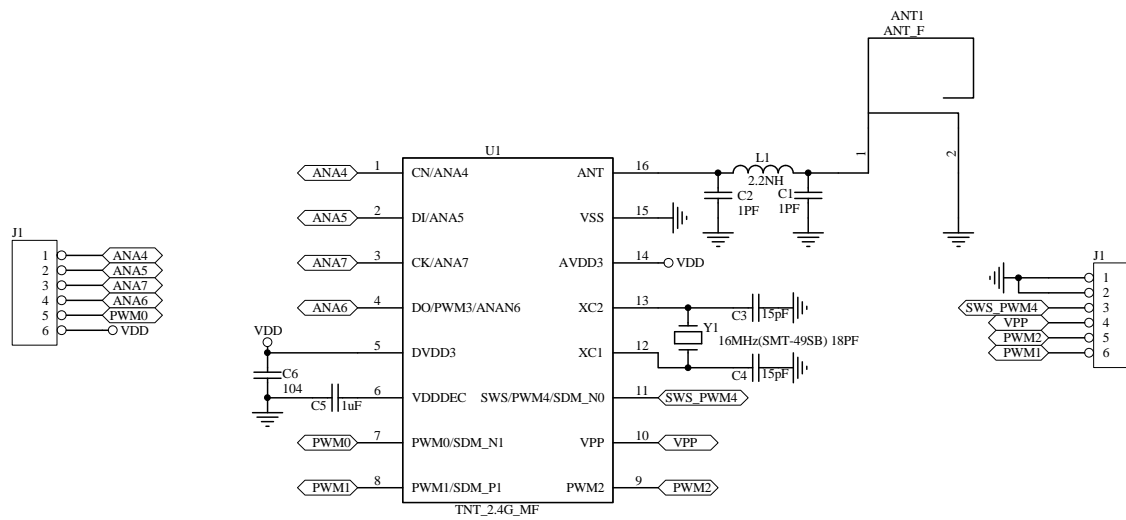

2425MHz, 2431MHz,
2434MHz and 2445MHz

Title TNT24-MF MODULE SCH		
Size A4	Number T14A70	Revision A1E
Date: 19-Aug-2015	Sheet of 1 / 1	
File: D:\项目文件\泰凌微\TNT24-MF MODULE SCH\B JEFF		