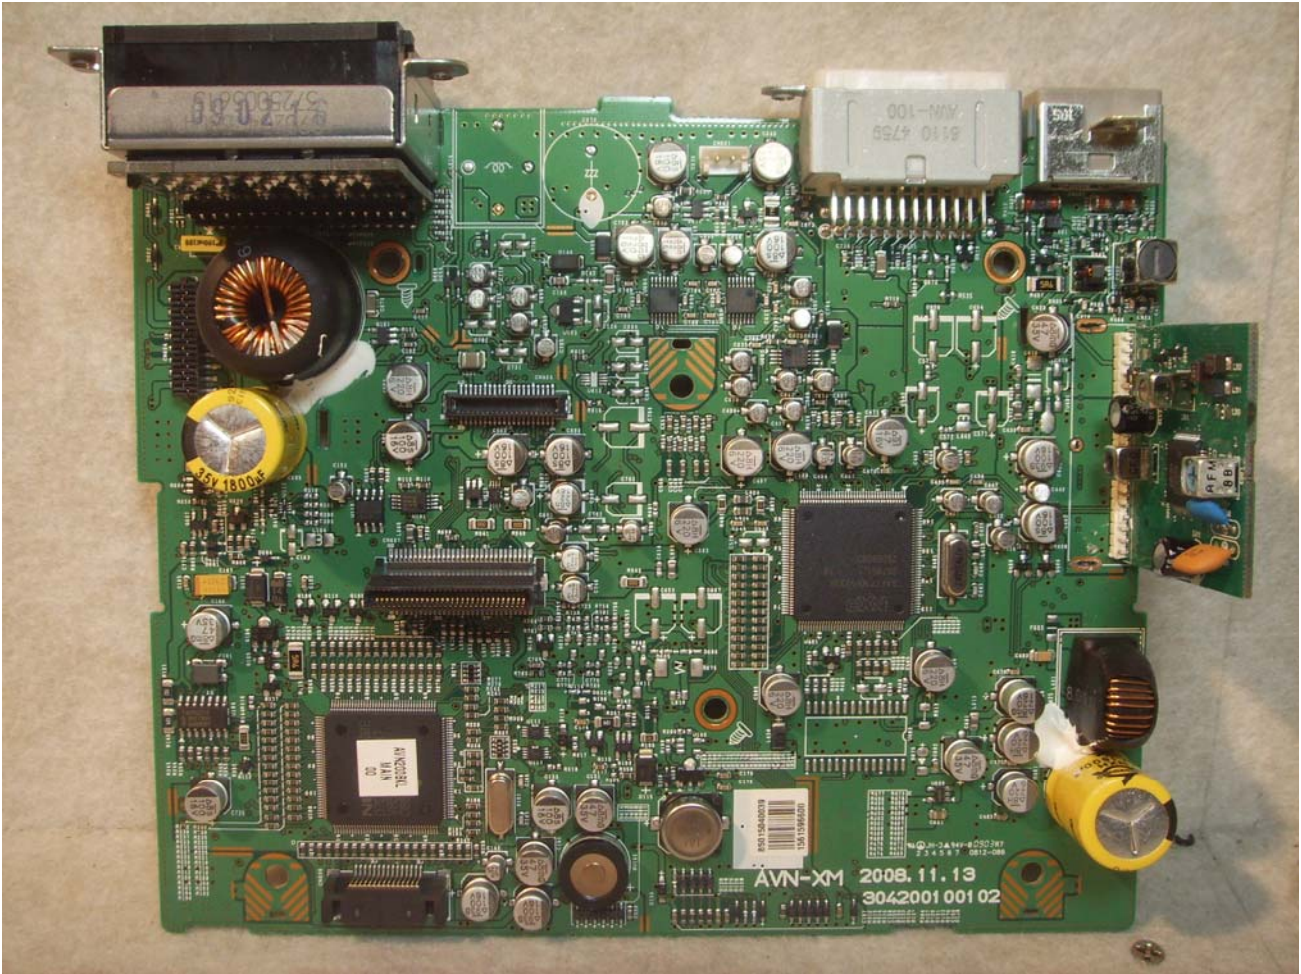

HCT CO., LTD.

SAN 136-1, AMI-RI, BUBAL-EUP, ICHEON-SI, KYOUNGKI-DO, 467-701, KOREA
TEL:+82 31 639 8517 FAX:+82 31 639 8525 www.hct.co.kr