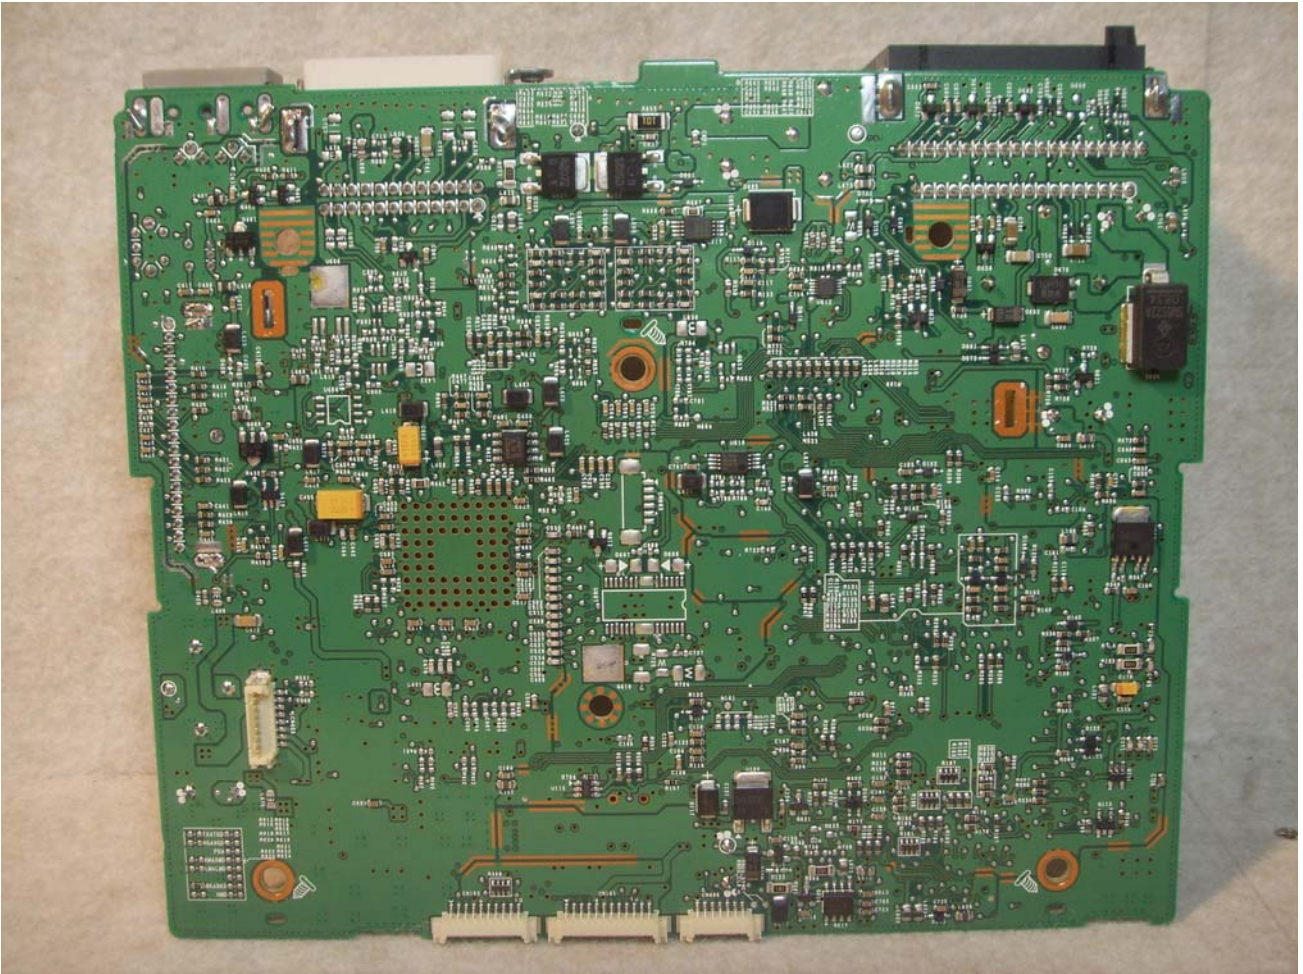

HCT CO., LTD.

SAN 136-1, AMI-RI, BUBAL-EUP, ICHEON-SI, KYOUNGKI-DO, 467-701, KOREA
TEL:+82 31 639 8517 FAX:+82 31 639 8525 www.hct.co.kr