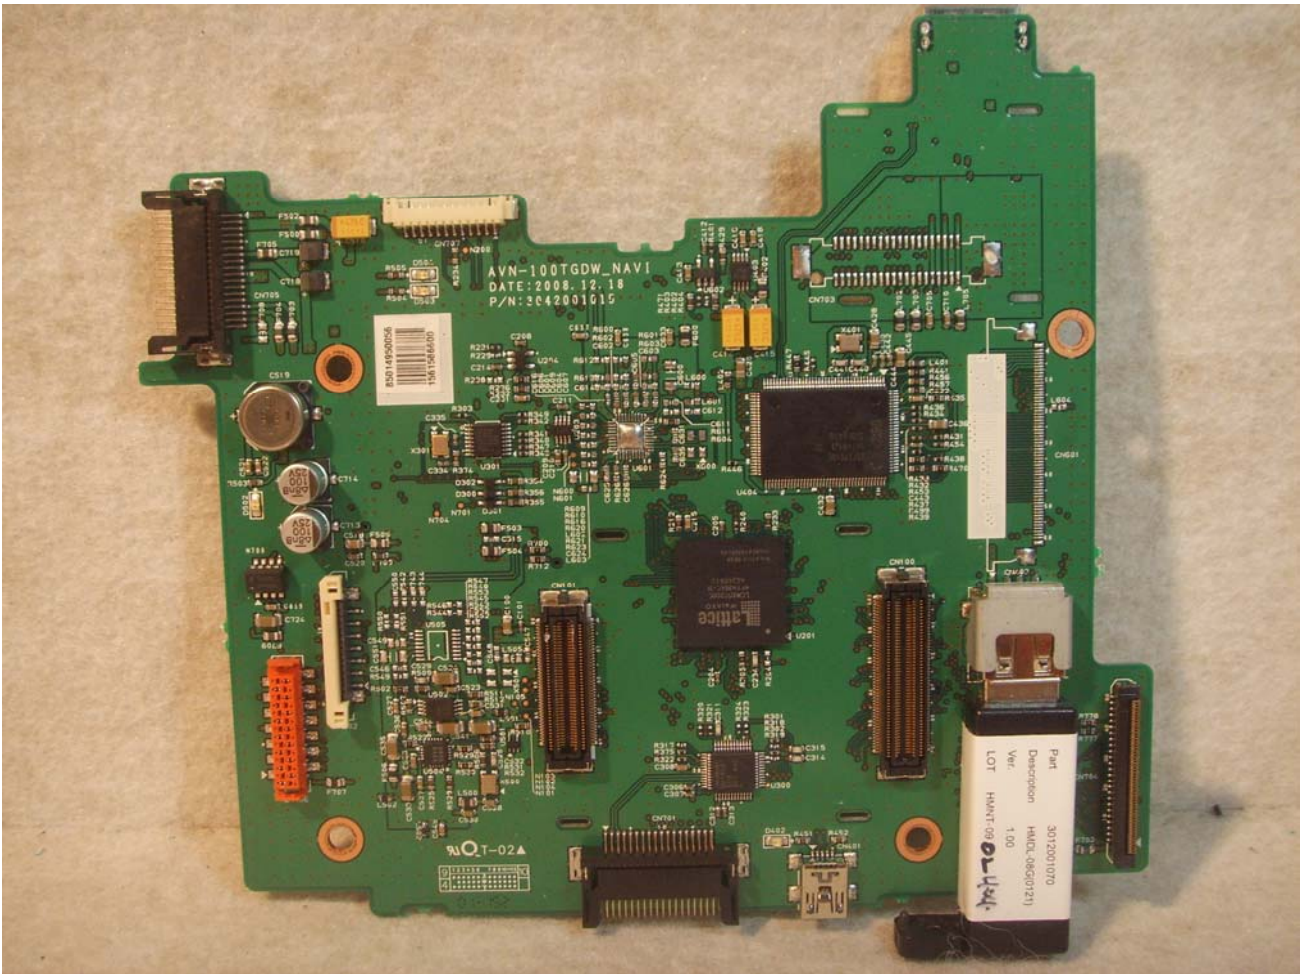

HCT CO., LTD.

SAN 136-1, AMI-RI, BUBAL-EUP, ICHEON-SI, KYOUNGKI-DO, 467-701, KOREA
TEL:+82 31 639 8517 FAX:+82 31 639 8525 www.hct.co.kr