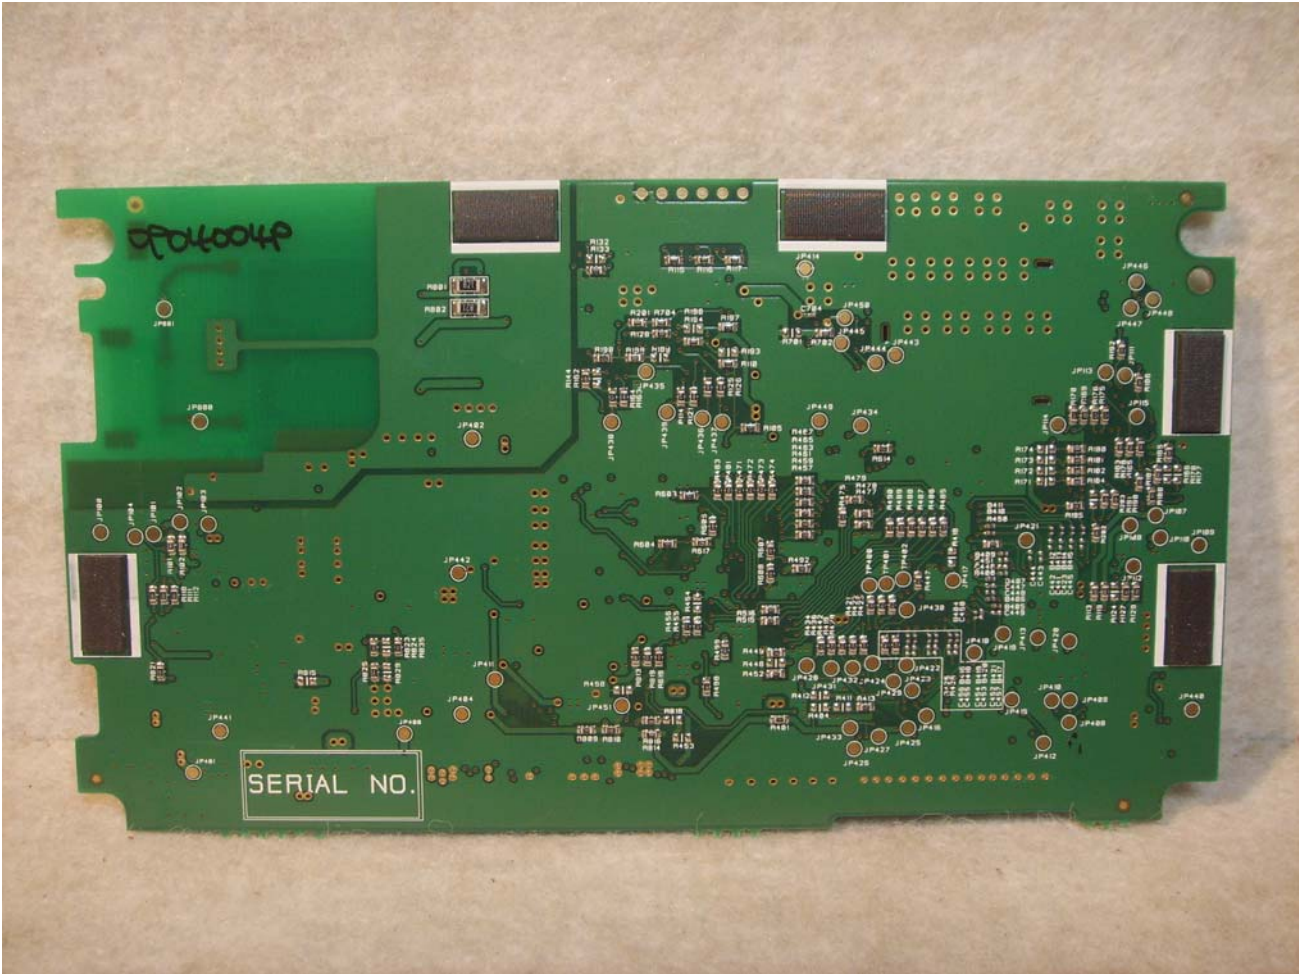

HCT CO., LTD.

SAN 136-1, AMI-RI, BUBAL-EUP, ICHEON-SI, KYOUNGKI-DO, 467-701, KOREA
TEL:+82 31 639 8517 FAX:+82 31 639 8525 www.hct.co.kr