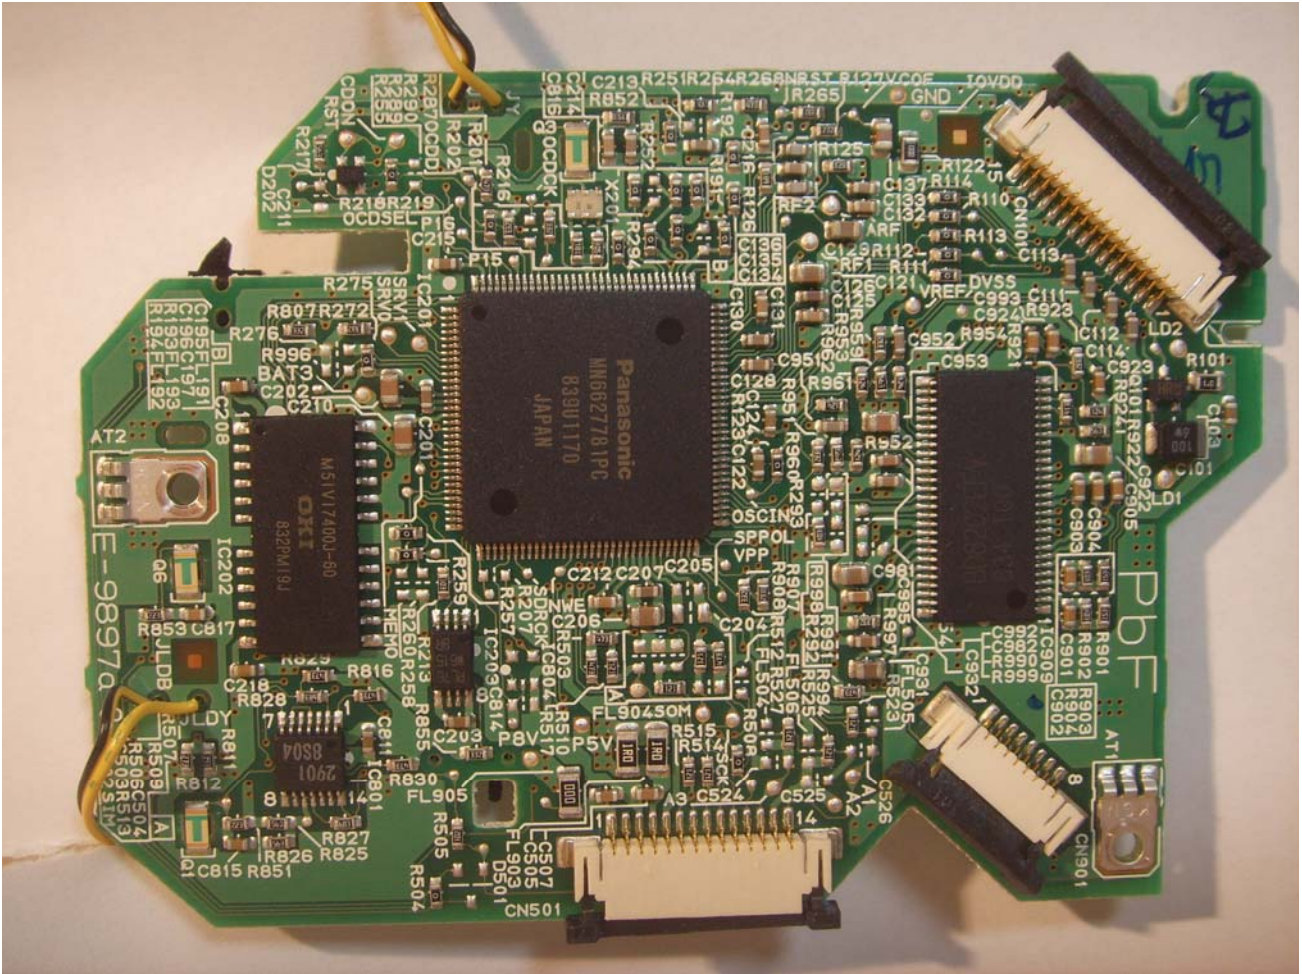

FCC ID: PINAVN150BKL / IC: 4018A-AVN150BK

ATTACHMENT F.

- INTERNAL PHOTOS -

HCT CO., LTD.

SAN 136-1, AMI-RI, BUBAL-EUP, ICHEON-SI, KYOUNGKI-DO, 467-701, KOREA
TEL:+82 31 639 8517 FAX:+82 31 639 8525 www.hct.co.kr