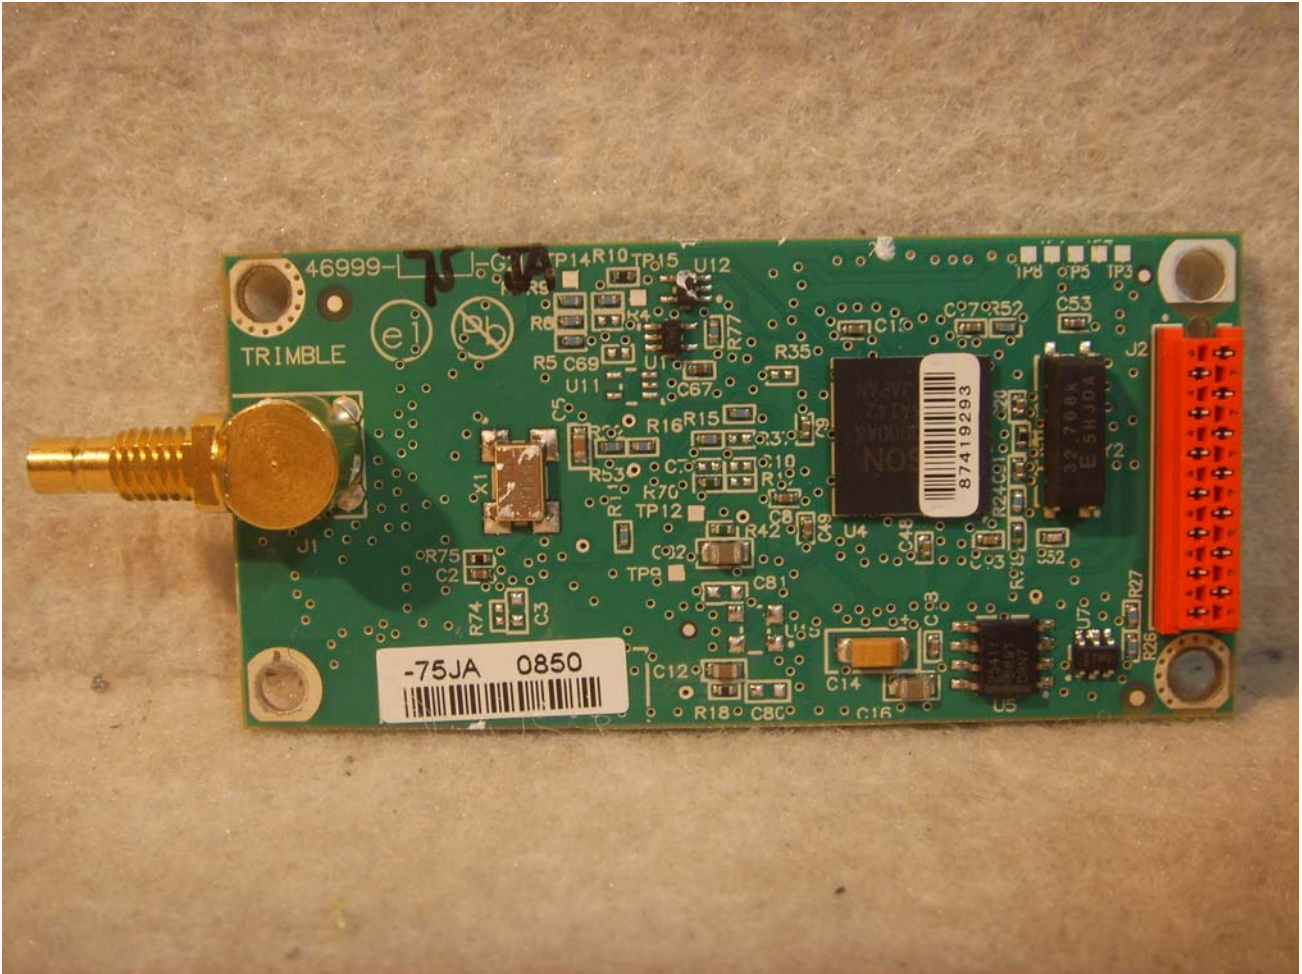

HCT CO., LTD.

SAN 136-1, AMI-RI, BUBAL-EUP, ICHEON-SI, KYOUNGKI-DO, 467-701, KOREA
TEL:+82 31 639 8517 FAX:+82 31 639 8525 www.hct.co.kr