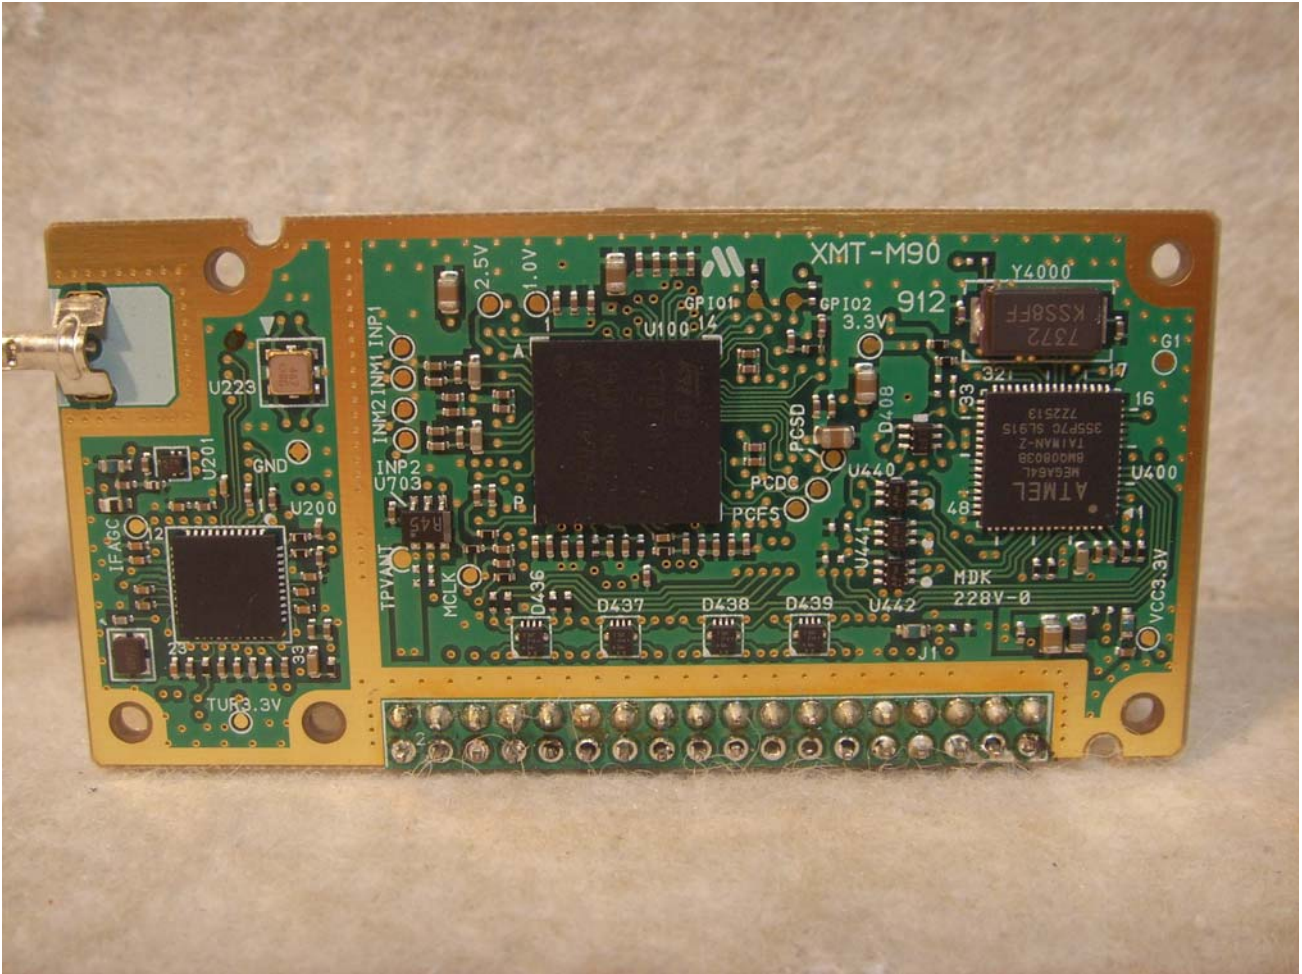

HCT CO., LTD.

SAN 136-1, AMI-RI, BUBAL-EUP, ICHEON-SI, KYOUNGKI-DO, 467-701, KOREA
TEL:+82 31 639 8517 FAX:+82 31 639 8525 www.hct.co.kr