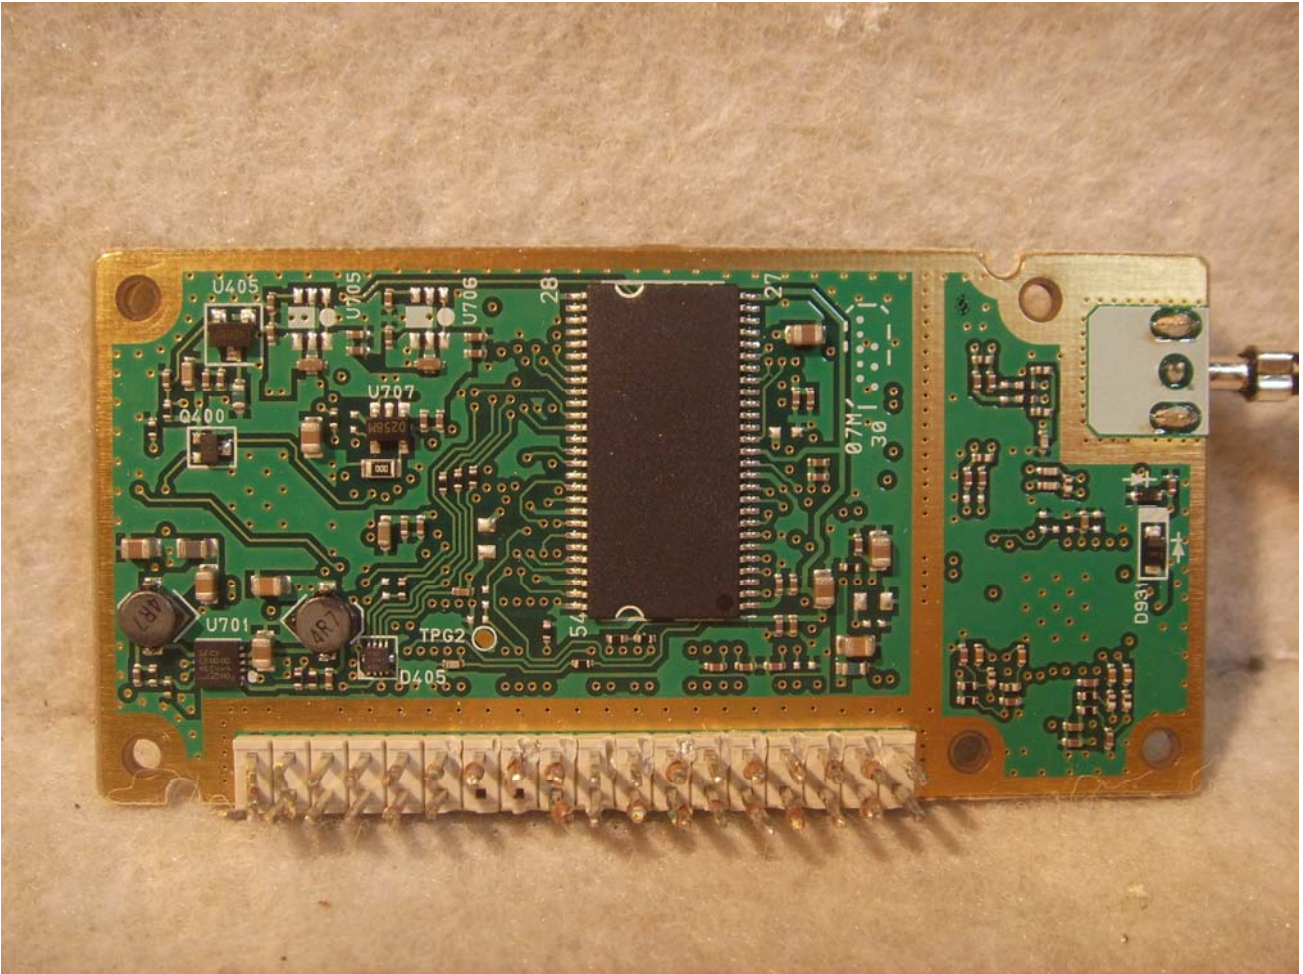

HCT CO., LTD.

SAN 136-1, AMI-RI, BUBAL-EUP, ICHEON-SI, KYOUNGKI-DO, 467-701, KOREA
TEL:+82 31 639 8517 FAX:+82 31 639 8525 www.hct.co.kr