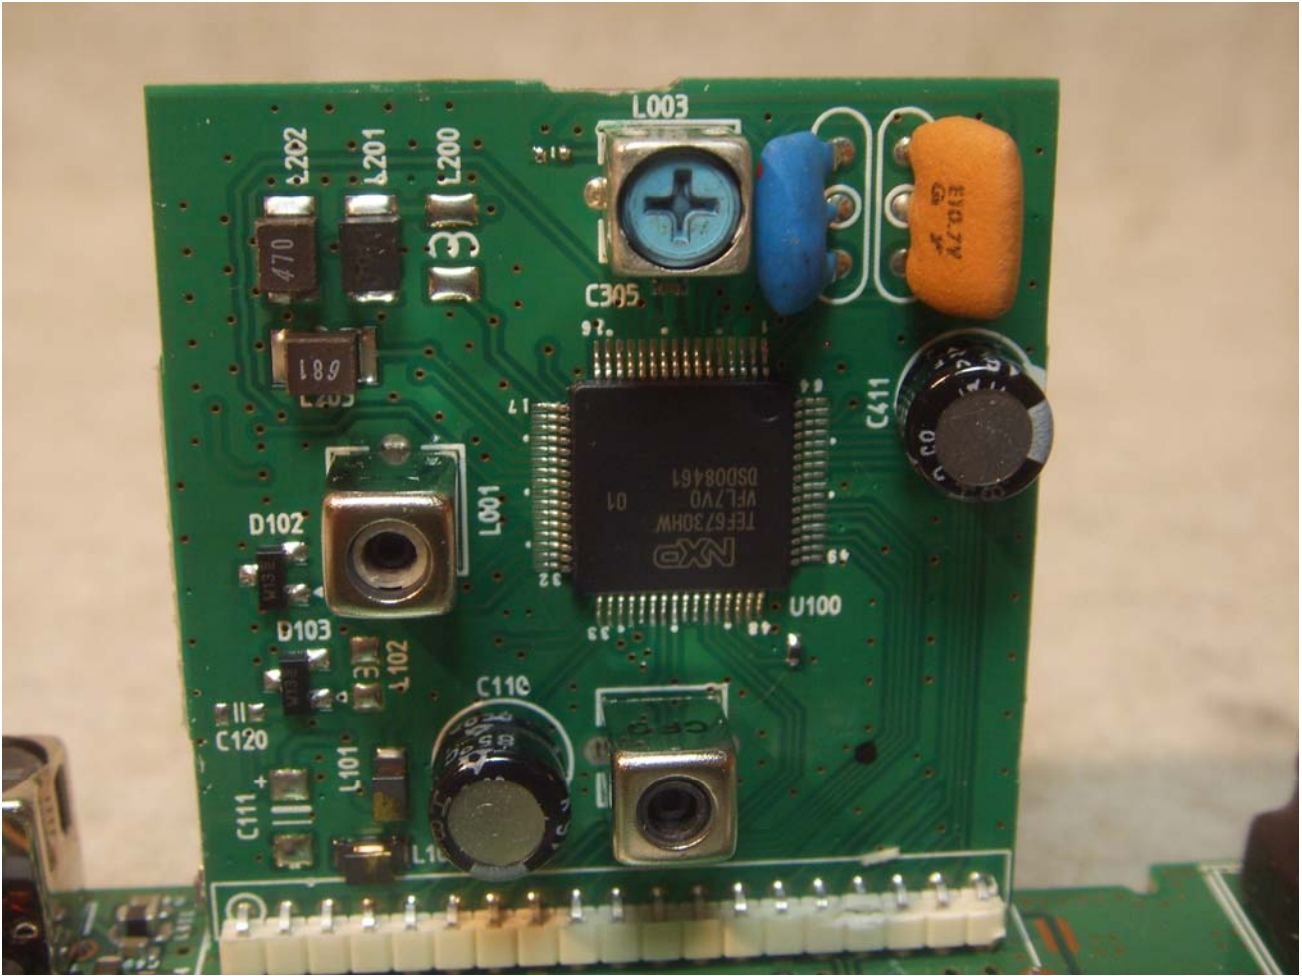

HCT CO., LTD.

SAN 136-1, AMI-RI, BUBAL-EUP, ICHEON-SI, KYOUNGKI-DO, 467-701, KOREA
TEL:+82 31 639 8517 FAX:+82 31 639 8525 www.hct.co.kr