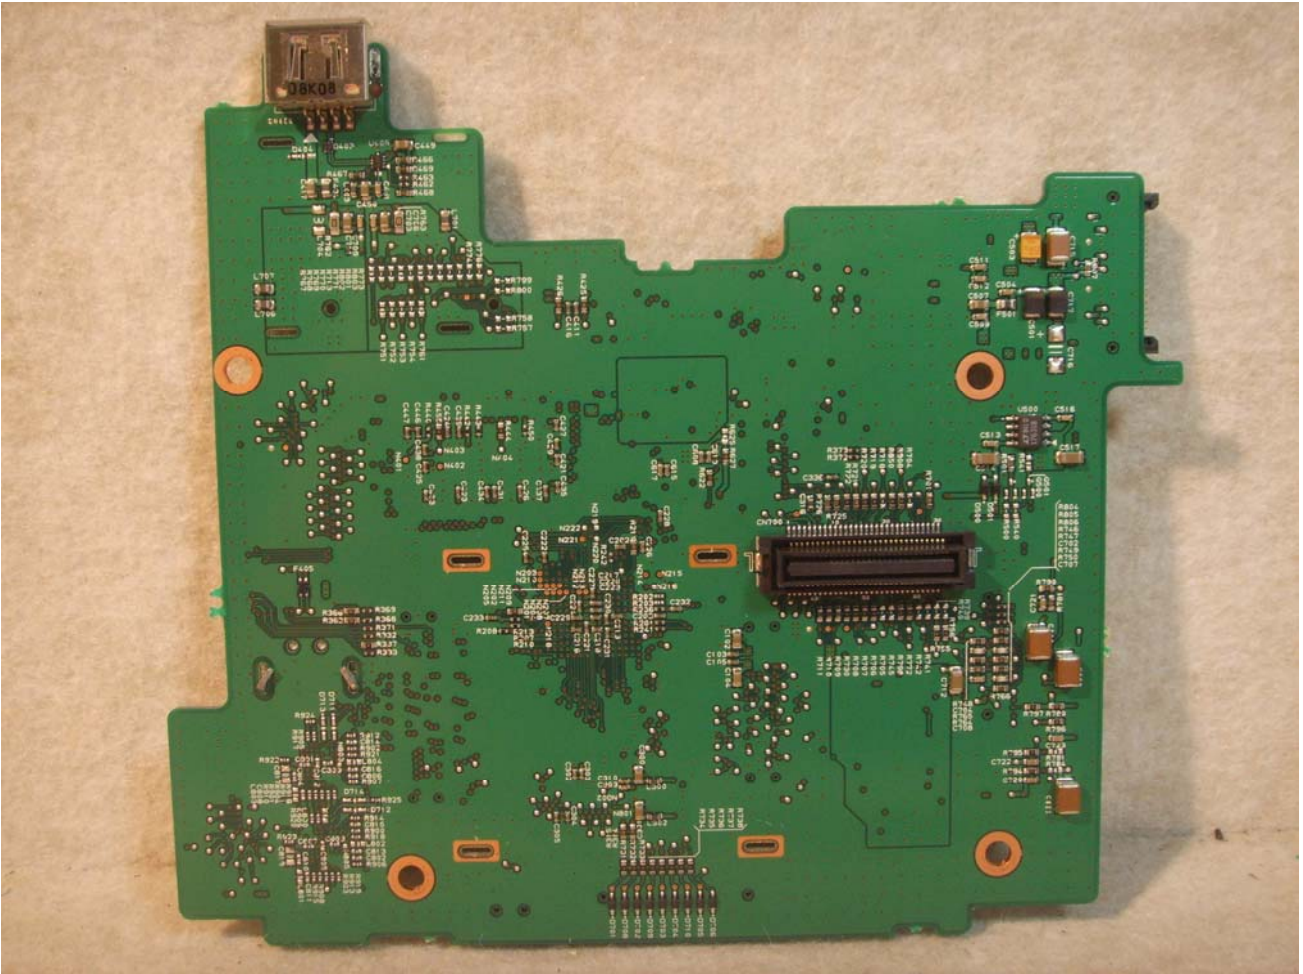

HCT CO., LTD.

SAN 136-1, AMI-RI, BUBAL-EUP, ICHEON-SI, KYOUNGKI-DO, 467-701, KOREA
TEL:+82 31 639 8517 FAX:+82 31 639 8525 www.hct.co.kr