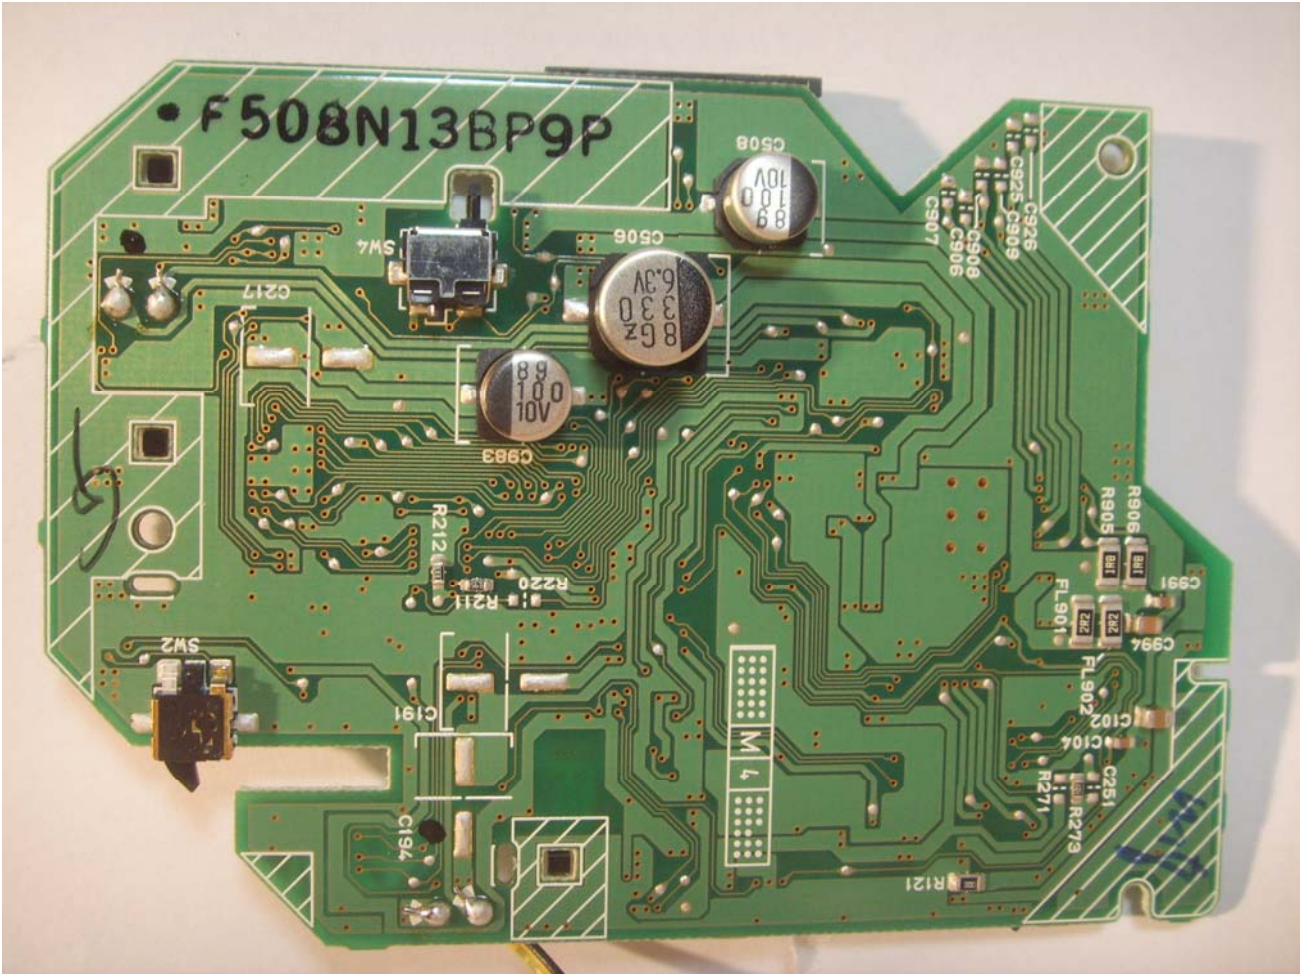

HCT CO., LTD.

SAN 136-1, AMI-RI, BUBAL-EUP, ICHEON-SI, KYOUNGKI-DO, 467-701, KOREA
TEL:+82 31 639 8517 FAX:+82 31 639 8525 www.hct.co.kr