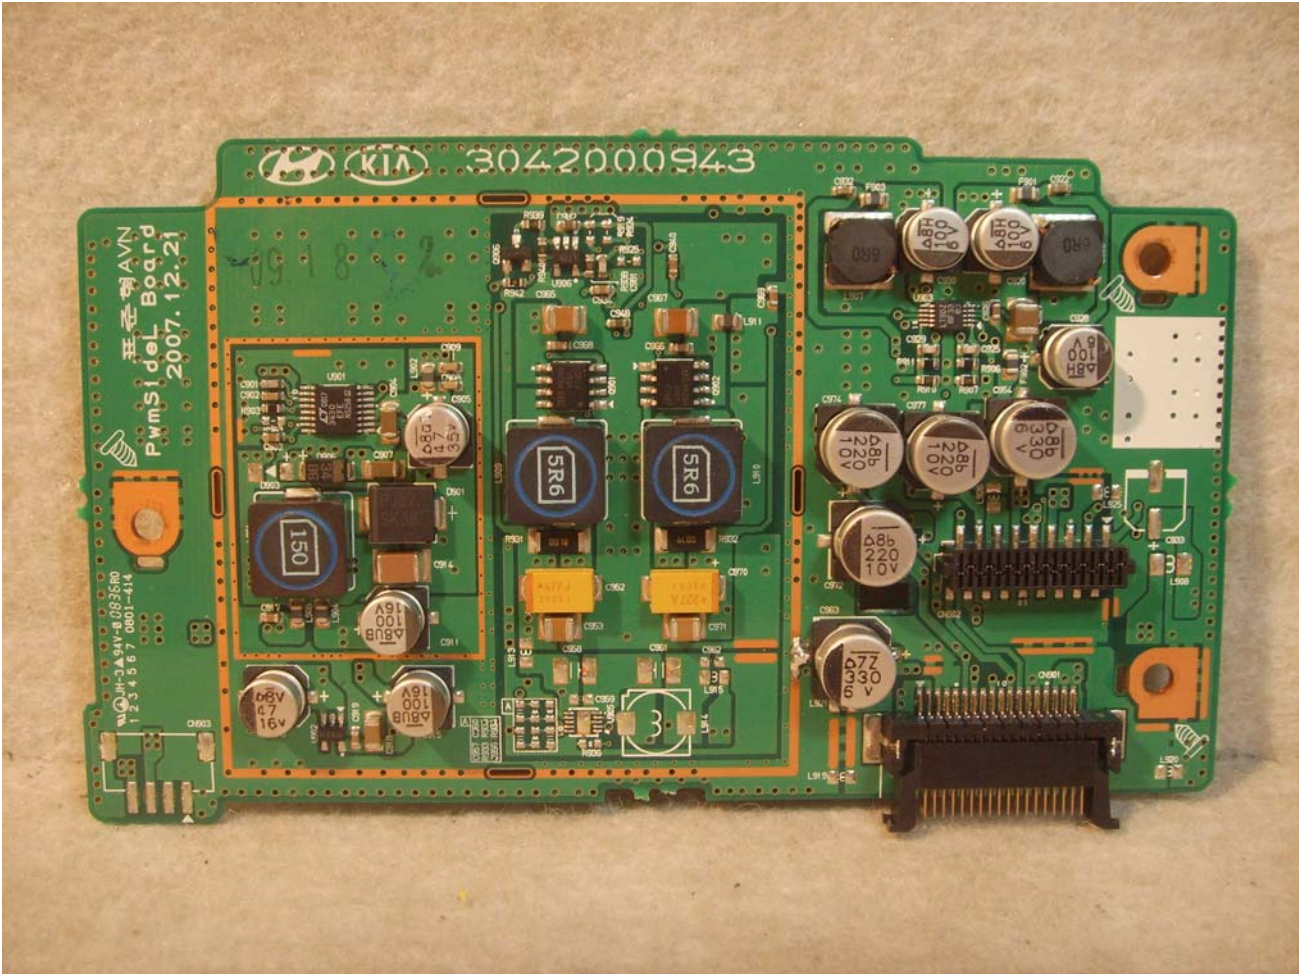

HCT CO., LTD.

SAN 136-1, AMI-RI, BUBAL-EUP, ICHEON-SI, KYOUNGKI-DO, 467-701, KOREA
TEL:+82 31 639 8517 FAX:+82 31 639 8525 www.hct.co.kr