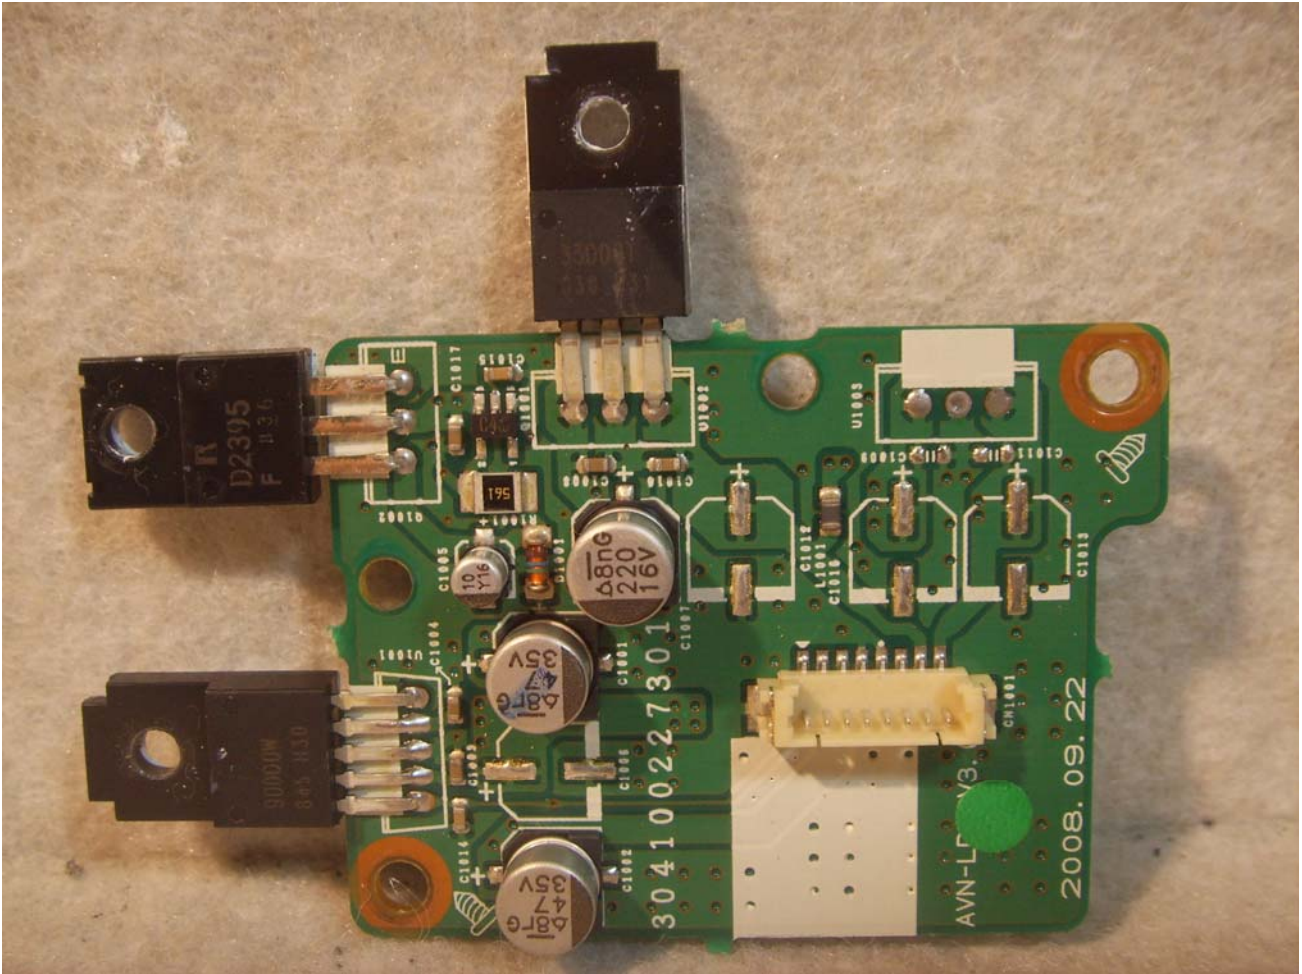

HCT CO., LTD.

SAN 136-1, AMI-RI, BUBAL-EUP, ICHEON-SI, KYOUNGKI-DO, 467-701, KOREA
TEL:+82 31 639 8517 FAX:+82 31 639 8525 www.hct.co.kr