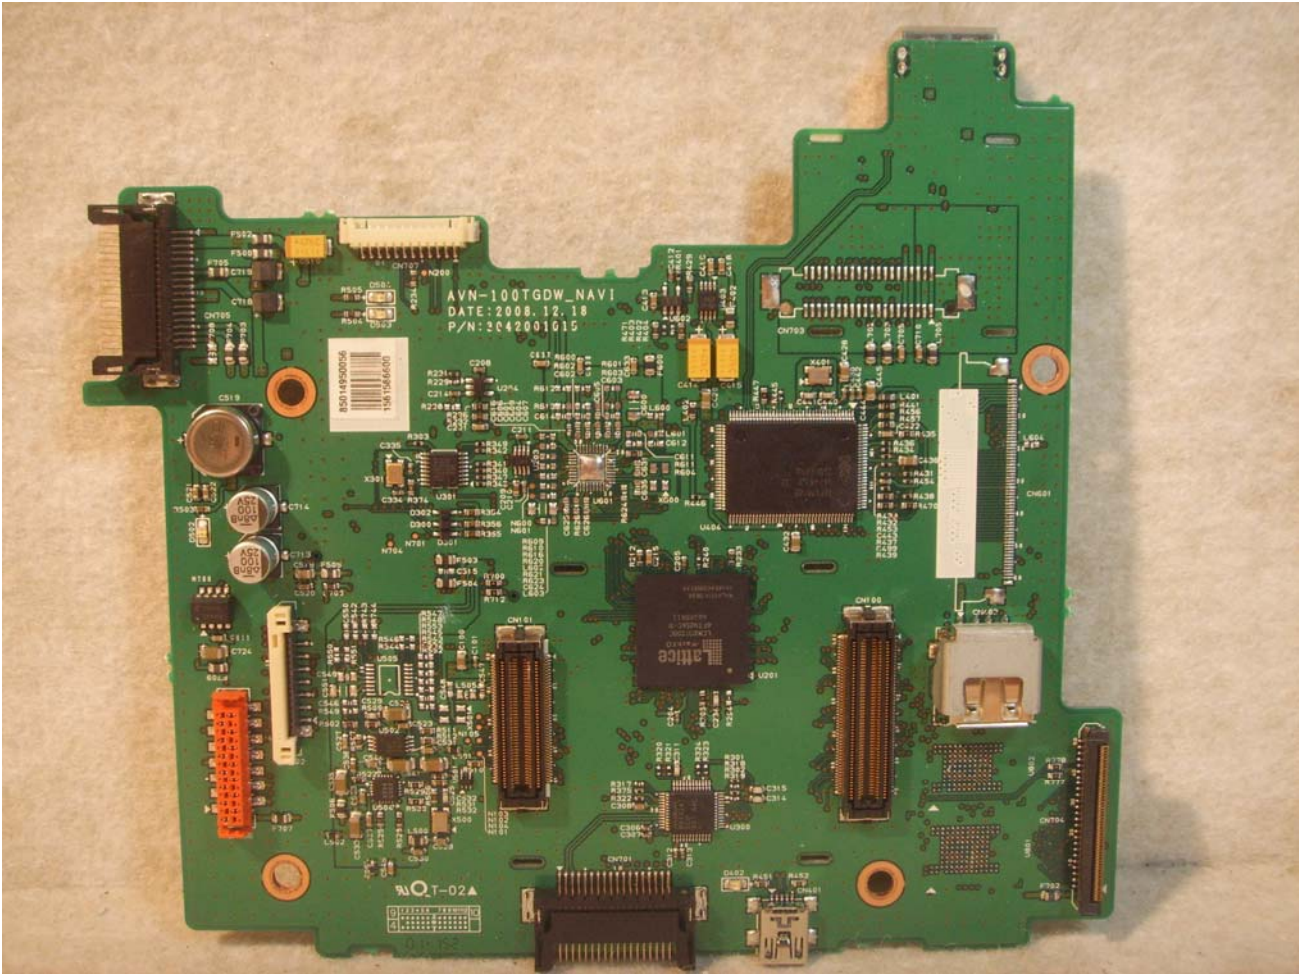

HCT CO., LTD.

SAN 136-1, AMI-RI, BUBAL-EUP, ICHEON-SI, KYOUNGKI-DO, 467-701, KOREA
TEL:+82 31 639 8517 FAX:+82 31 639 8525 www.hct.co.kr