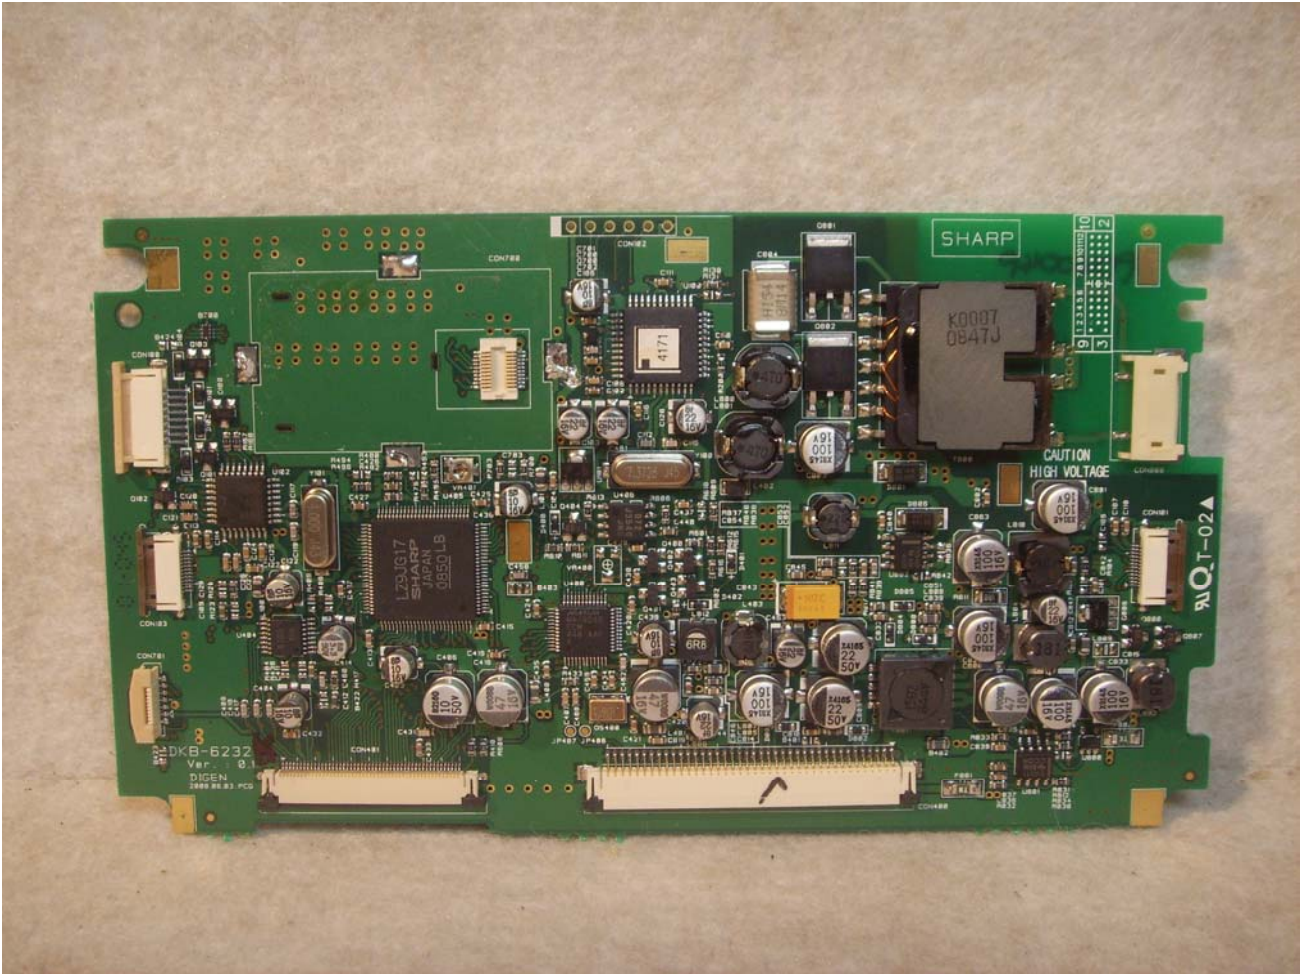

HCT CO., LTD.

SAN 136-1, AMI-RI, BUBAL-EUP, ICHEON-SI, KYOUNGKI-DO, 467-701, KOREA
TEL:+82 31 639 8517 FAX:+82 31 639 8525 www.hct.co.kr