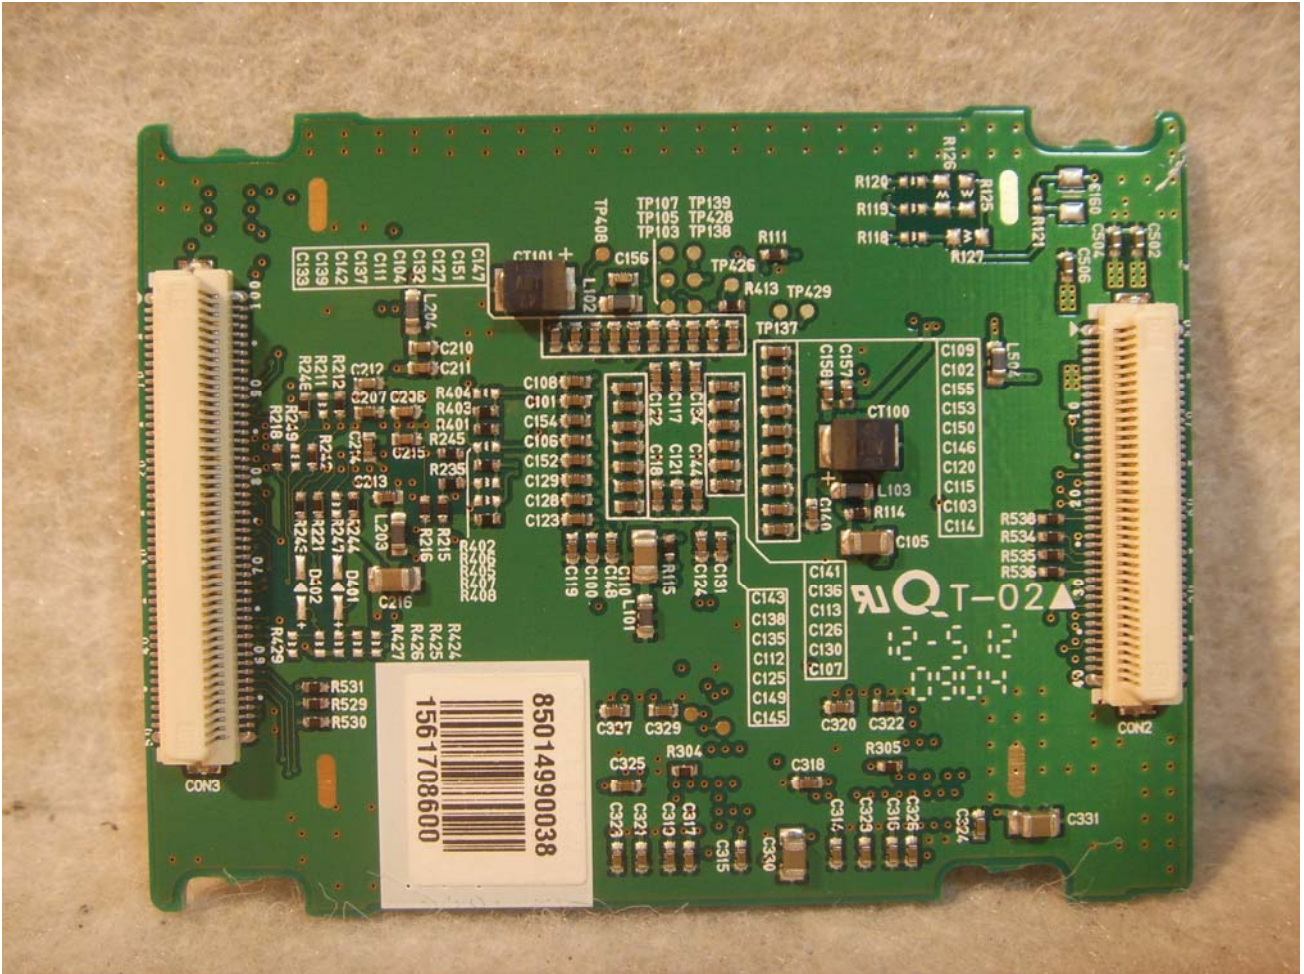

HCT CO., LTD.

SAN 136-1, AMI-RI, BUBAL-EUP, ICHEON-SI, KYOUNGKI-DO, 467-701, KOREA
TEL:+82 31 639 8517 FAX:+82 31 639 8525 www.hct.co.kr