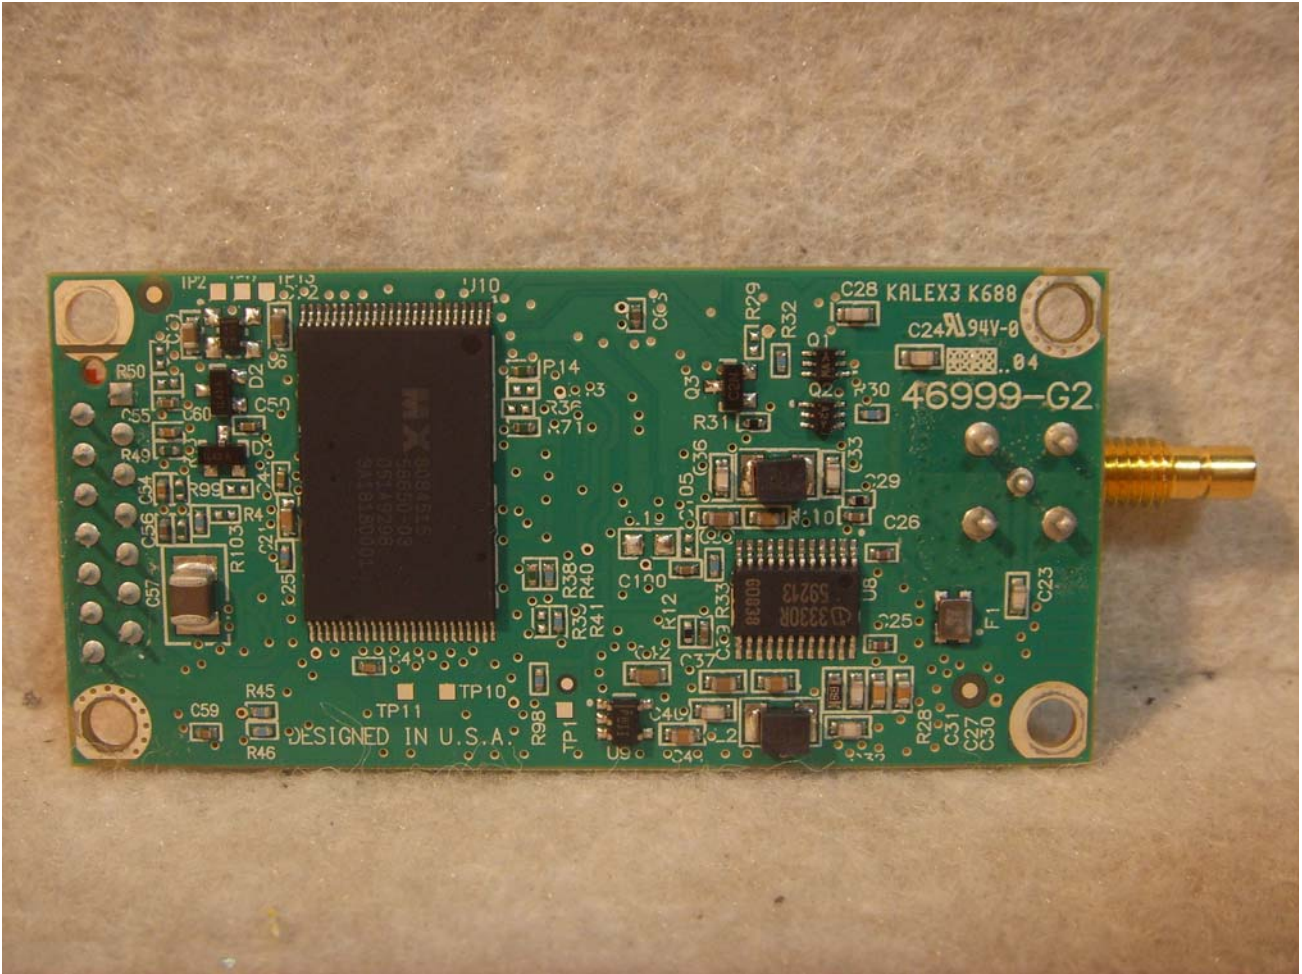

HCT CO., LTD.

SAN 136-1, AMI-RI, BUBAL-EUP, ICHEON-SI, KYOUNGKI-DO, 467-701, KOREA
TEL:+82 31 639 8517 FAX:+82 31 639 8525 www.hct.co.kr