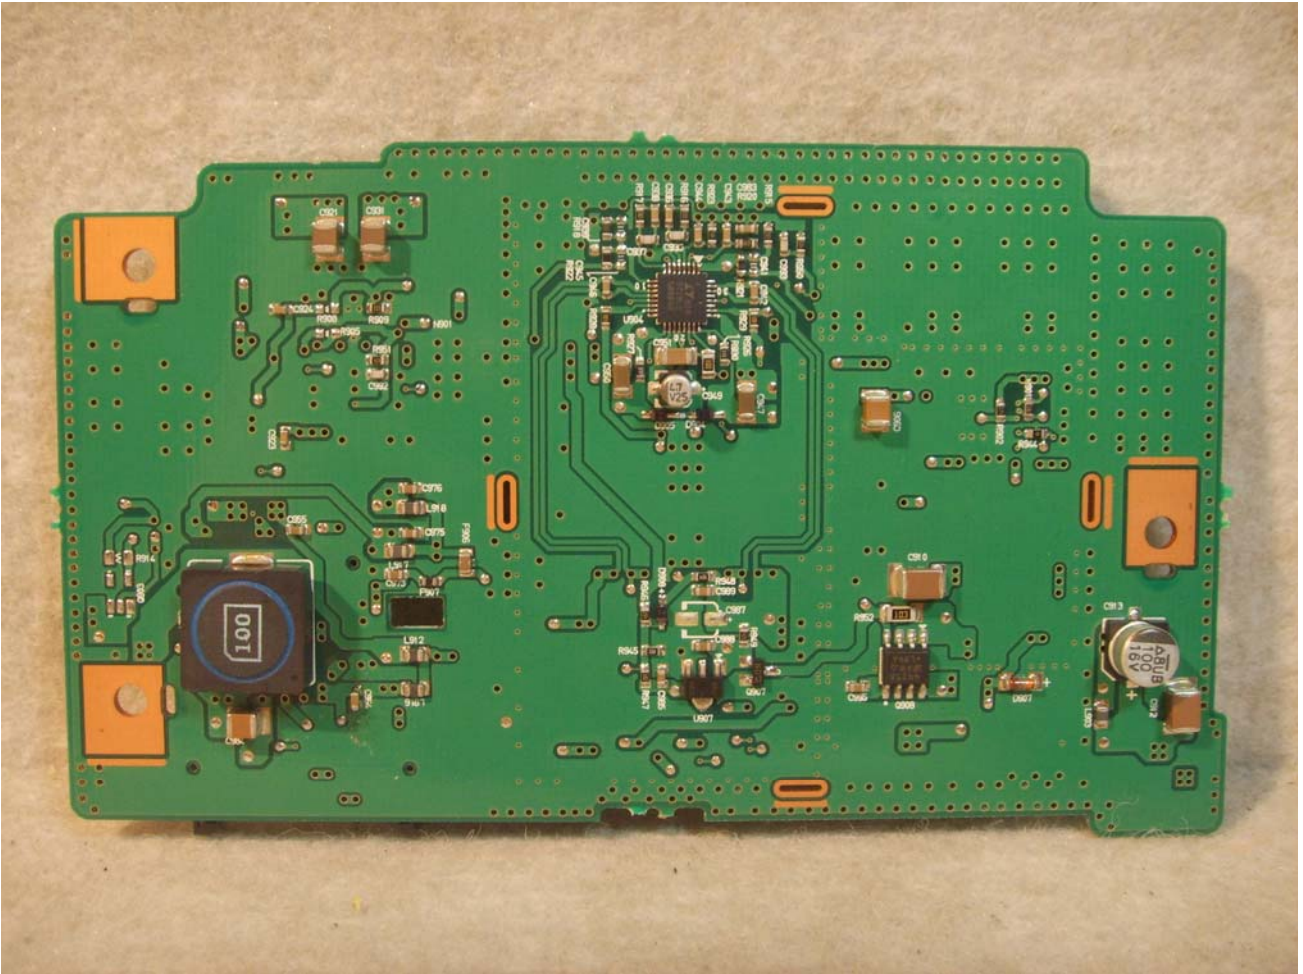

HCT CO., LTD.

SAN 136-1, AMI-RI, BUBAL-EUP, ICHEON-SI, KYOUNGKI-DO, 467-701, KOREA
TEL:+82 31 639 8517 FAX:+82 31 639 8525 www.hct.co.kr