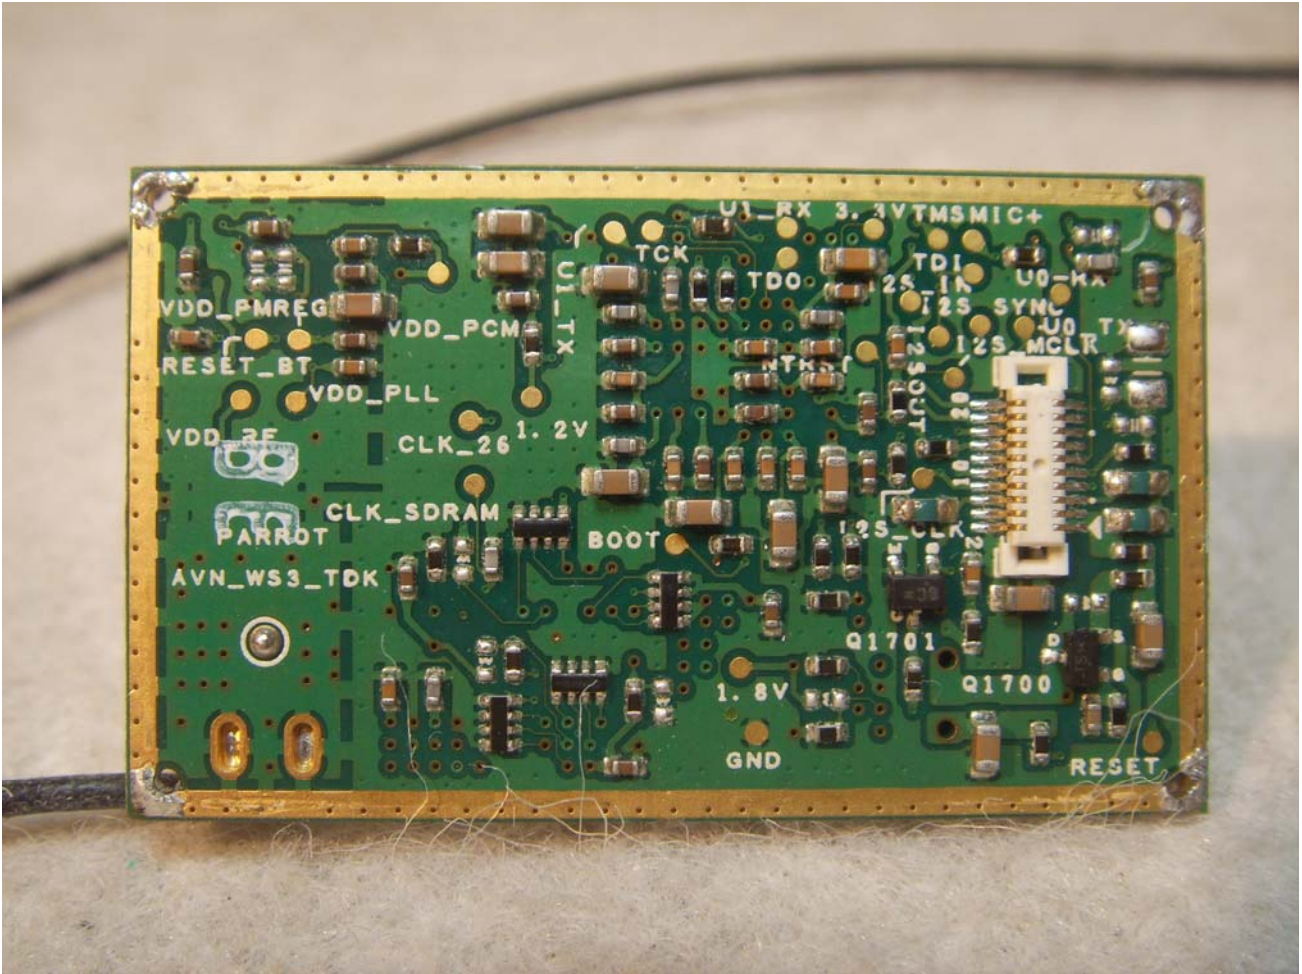

HCT CO., LTD.

SAN 136-1, AMI-RI, BUBAL-EUP, ICHEON-SI, KYOUNGKI-DO, 467-701, KOREA
TEL:+82 31 639 8517 FAX:+82 31 639 8525 www.hct.co.kr