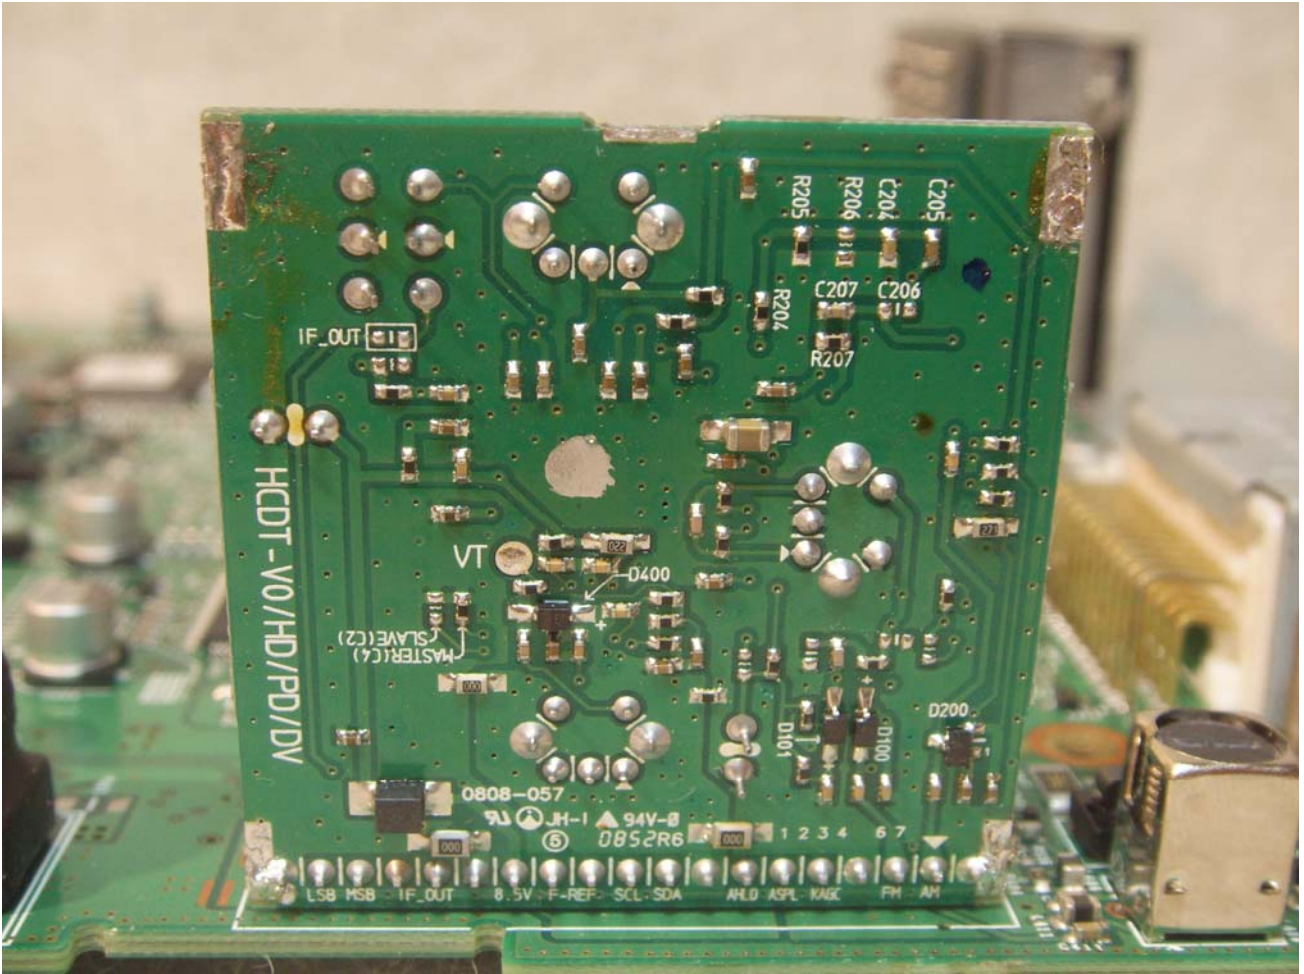

HCT CO., LTD.

SAN 136-1, AMI-RI, BUBAL-EUP, ICHEON-SI, KYOUNGKI-DO, 467-701, KOREA
TEL:+82 31 639 8517 FAX:+82 31 639 8525 www.hct.co.kr