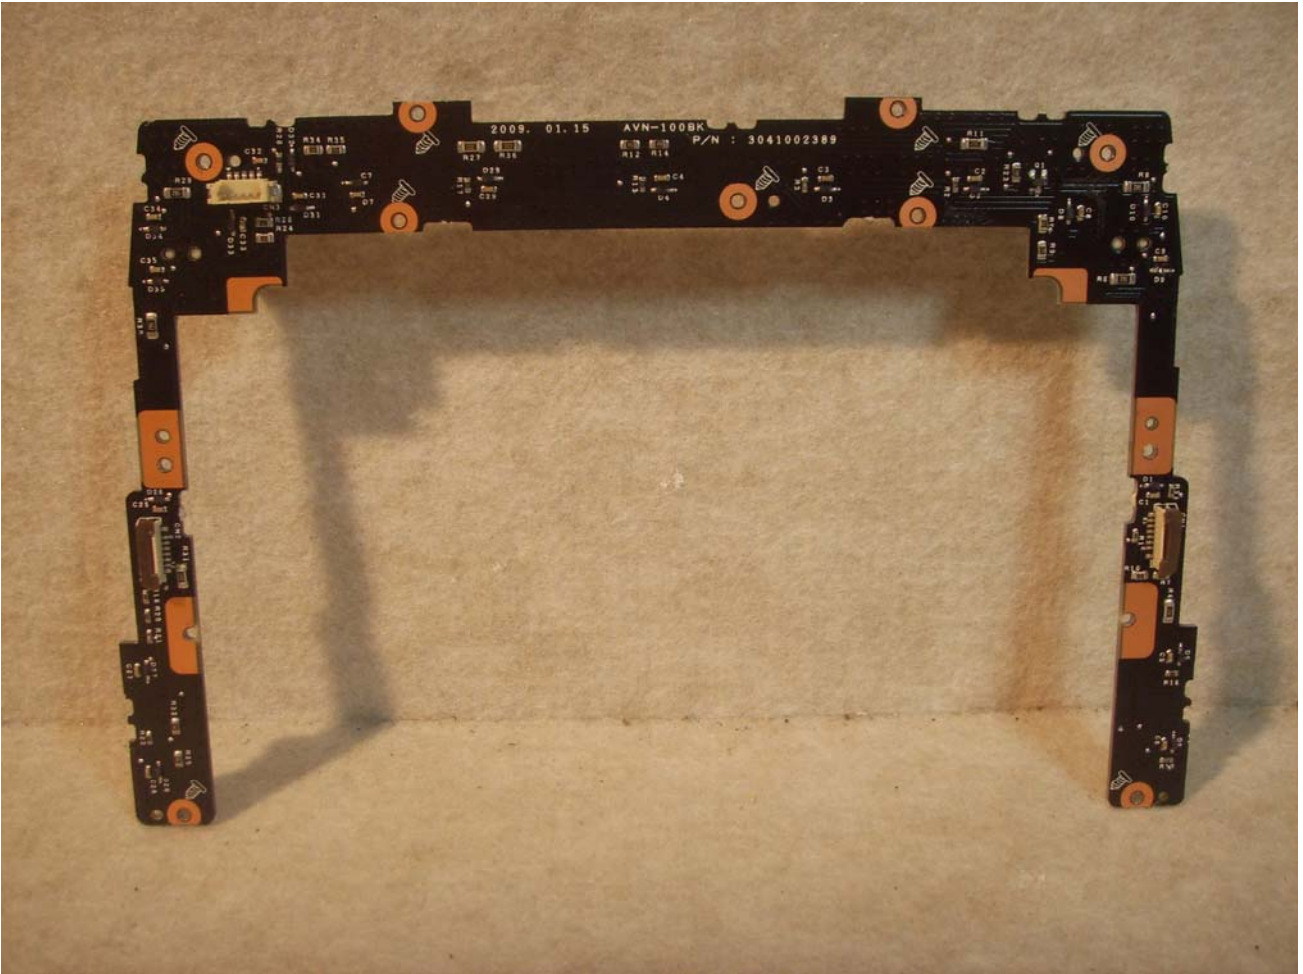

HCT CO., LTD.

SAN 136-1, AMI-RI, BUBAL-EUP, ICHEON-SI, KYOUNGKI-DO, 467-701, KOREA
TEL:+82 31 639 8517 FAX:+82 31 639 8525 www.hct.co.kr