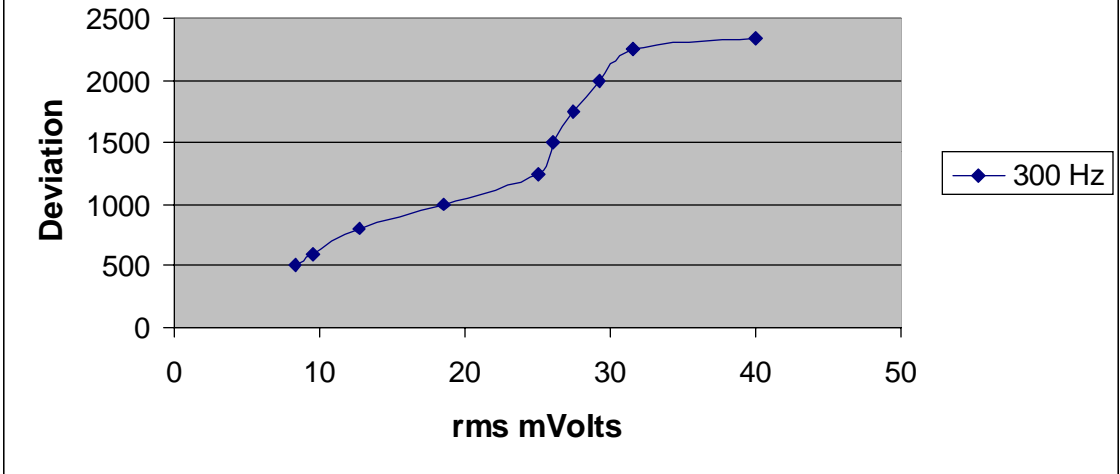

Modulation Limiting
Linkomm Comm.
PHC1428

LINKOMM COMMUNICATION NETWORK
FCC ID: PHC1428
JOB #: 246ZK1
EXHIBIT #: 9A