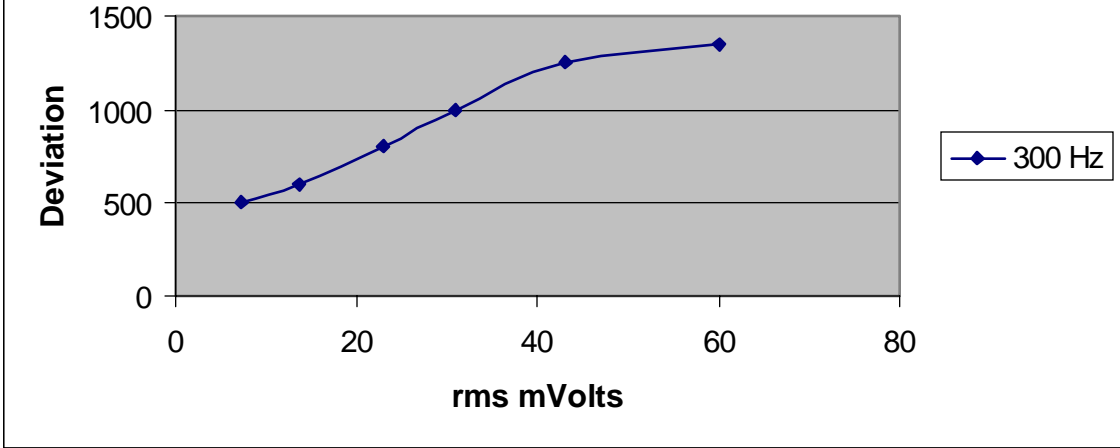

MODULATION  
LIMITING

LINKOMM COMMUNICAITONS  
NETWORK  
FCC ID: PHC1420  
JOB # : 333BK1  
EXHIBIT # : 10A