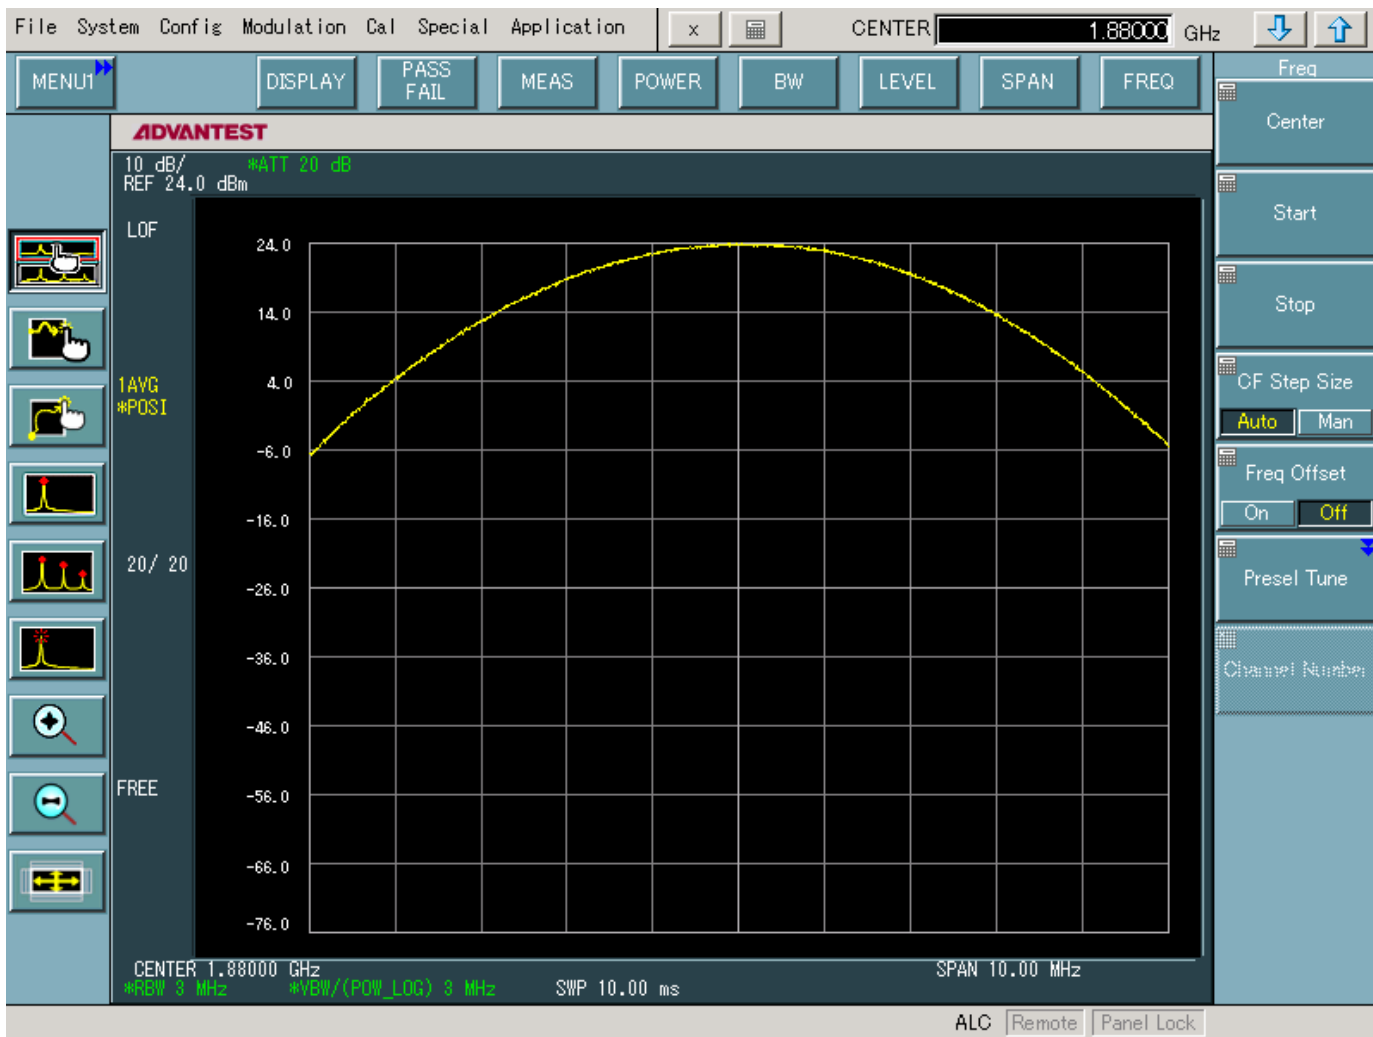

## ■ PCS Mode (25 CH.) Block Edge

■ PCS Mode (1175 CH.) Block Edge

## PCS CDMA (0025 CH) Test Mode: POWER OUT

### ■ PCS CDMA (0600 CH) Test Mode: POWER OUT