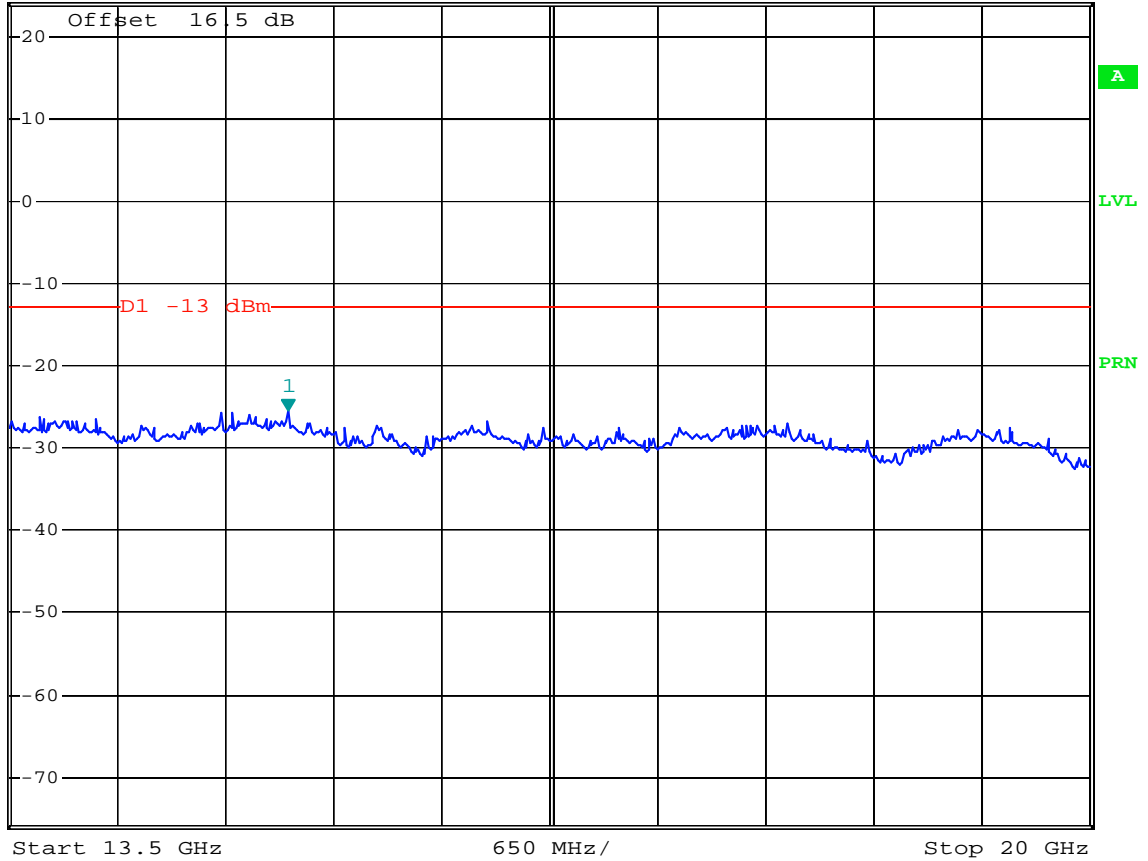

Center 16.75 GHz

650 MHz/

Span 6.5 GHz

Date: 4.JUN.2007 17:08:01

■ **PCS CDMA MODE (1175 CH.) Conducted Spurious**

Date: 4.JUN.2007 17:13:16

■ **PCS CDMA MODE (1175 CH.) Conducted Spurious**

\*RBW 1 MHz      Marker 1 [T1 ]  
\*VBW 1 MHz      -37.39 dBm  
SWT 210 ms      3.81900000 GHz

Ref 24 dBm

\*Att 20 dB

SWT 210 ms

3.81900000 GHz

1 PK  
MAXH

Date: 4.JUN.2007 17:14:06

**PCS CDMA MODE (1175 CH.) Conducted Spurious**

\*RBW 1 MHz      Marker 1 [T1 ]  
\*VBW 1 MHz      -25.35 dBm  
SWT 130 ms      15.17700000 GHz

Ref 24 dBm

\*Att 20 dB

SWT 130 ms

15.17700000 GHz

1 PK  
MAXH

Date: 4.JUN.2007 17:19:45

■ PCS CDMA MODE (0600 CH.) : Channel Power

**CDMA Mode (0600 CH.) : Occupied Bandwidth**