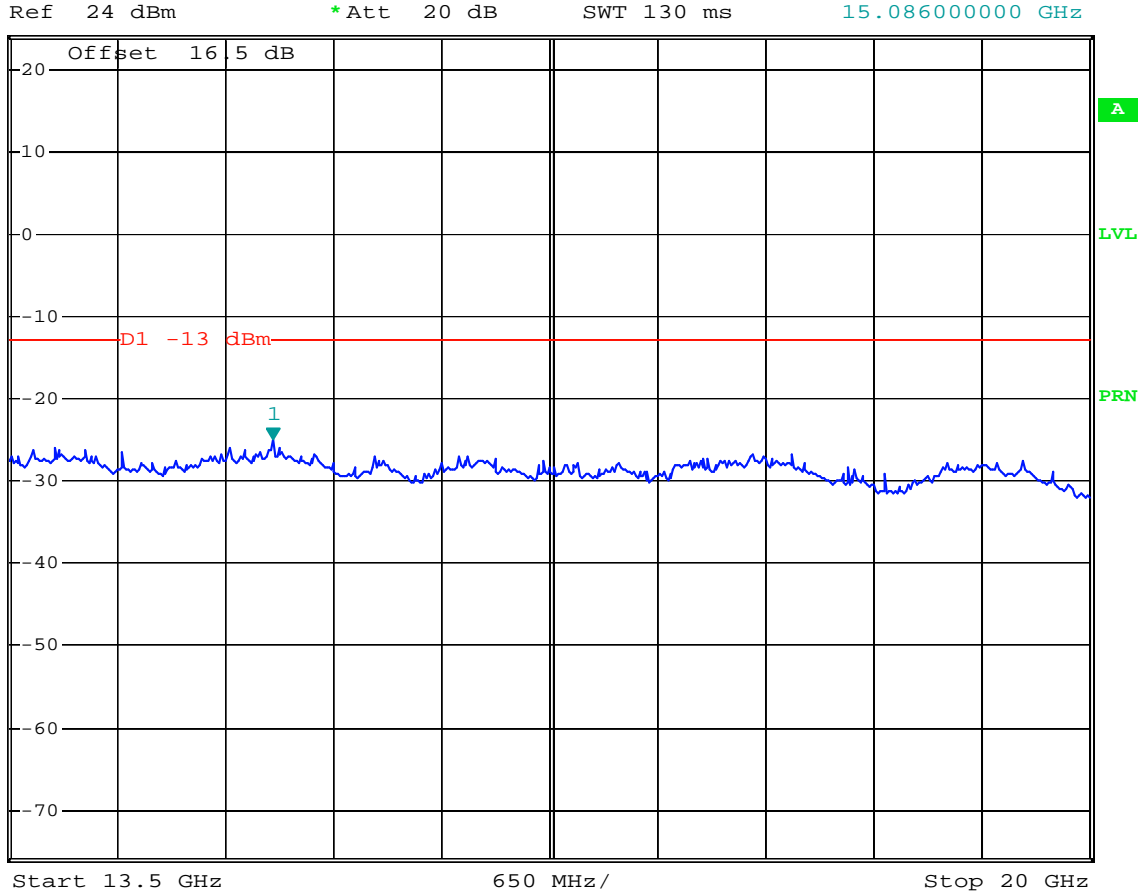

## **D – TEST PLOTS**

---

■ **PCS CDMA MODE (0025 CH.) Conducted Spurious**

Date: 4.JUN.2007 17:20:44

■ **PCS CDMA MODE (0025 CH.) Conducted Spurious**

\*RBW 1 MHz      Marker 1 [T1 ]  
\*VBW 1 MHz      -37.66 dBm  
SWT 210 ms      5.541000000 GHz

Ref 24 dBm

\*Att 20 dB

1 PK  
MAXH

Start 3 GHz

1.05 GHz/

Stop 13.5 GHz

Date: 4.JUN.2007 17:03:47

**PCS CDMA MODE (0025 CH.) Conducted Spurious**

\*RBW 1 MHz      Marker 1 [T1 ]  
\*VBW 1 MHz      -24.97 dBm  
SWT 130 ms      15.08600000 GHz

Date: 4.JUN.2007 17:04:44

■ **PCS CDMA MODE (0600 CH.) Conducted Spurious**

Date: 4.JUN.2007 17:21:41

■ **PCS CDMA MODE (0600 CH.) Conducted Spurious**

\*RBW 1 MHz      Marker 1 [T1 ]  
\*VBW 1 MHz      -38.35 dBm  
SWT 210 ms      5.633001741 GHz

Ref 24 dBm

\*Att 20 dB

1 PK  
MAXH

Start 3 GHz

1.05 GHz/

Stop 13.5 GHz

Date: 4.JUN.2007 17:07:08