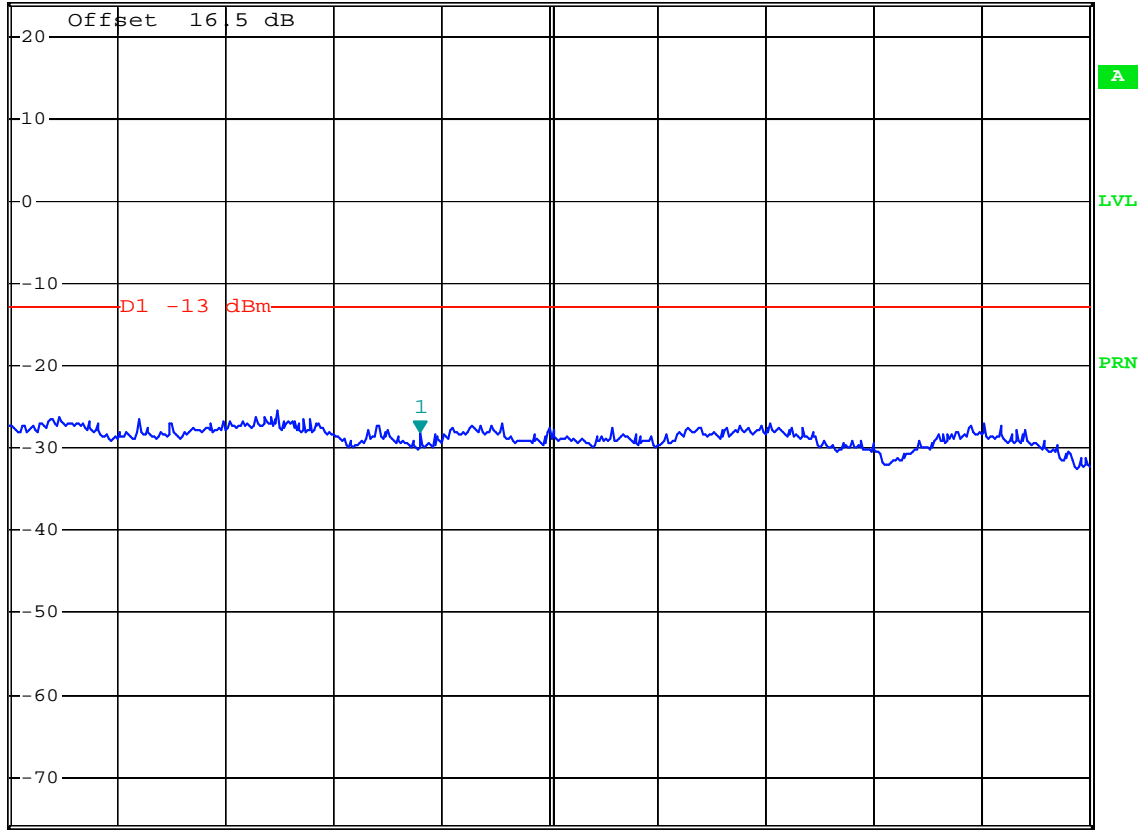

■ **PCS CDMA MODE (0600 CH.) Conducted Spurious**

\*RBW 1 MHz      Marker 1 [T1 ]  
\*VBW 1 MHz      -28.08 dBm  
SWT 130 ms      15.97000000 GHz

Ref 24 dBm

\*Att 20 dB

SWT 130 ms

15.97000000 GHz

1 PK  
MAXH

Center 16.75 GHz

650 MHz/

Span 6.5 GHz

Date: 4.JUN.2007 17:08:01

■ **PCS CDMA MODE (1175 CH.) Conducted Spurious**

Date: 4.JUN.2007 17:13:16

■ **PCS CDMA MODE (1175 CH.) Conducted Spurious**

\*RBW 1 MHz      Marker 1 [T1 ]  
\*VBW 1 MHz      -37.39 dBm  
SWT 210 ms      3.81900000 GHz

Ref 24 dBm

\*Att 20 dB

SWT 210 ms

3.81900000 GHz

1 PK  
MAXH

Date: 4.JUN.2007 17:14:06

**PCS CDMA MODE (1175 CH.) Conducted Spurious**

\*RBW 1 MHz      Marker 1 [T1 ]  
\*VBW 1 MHz      -25.35 dBm  
SWT 130 ms      15.17700000 GHz