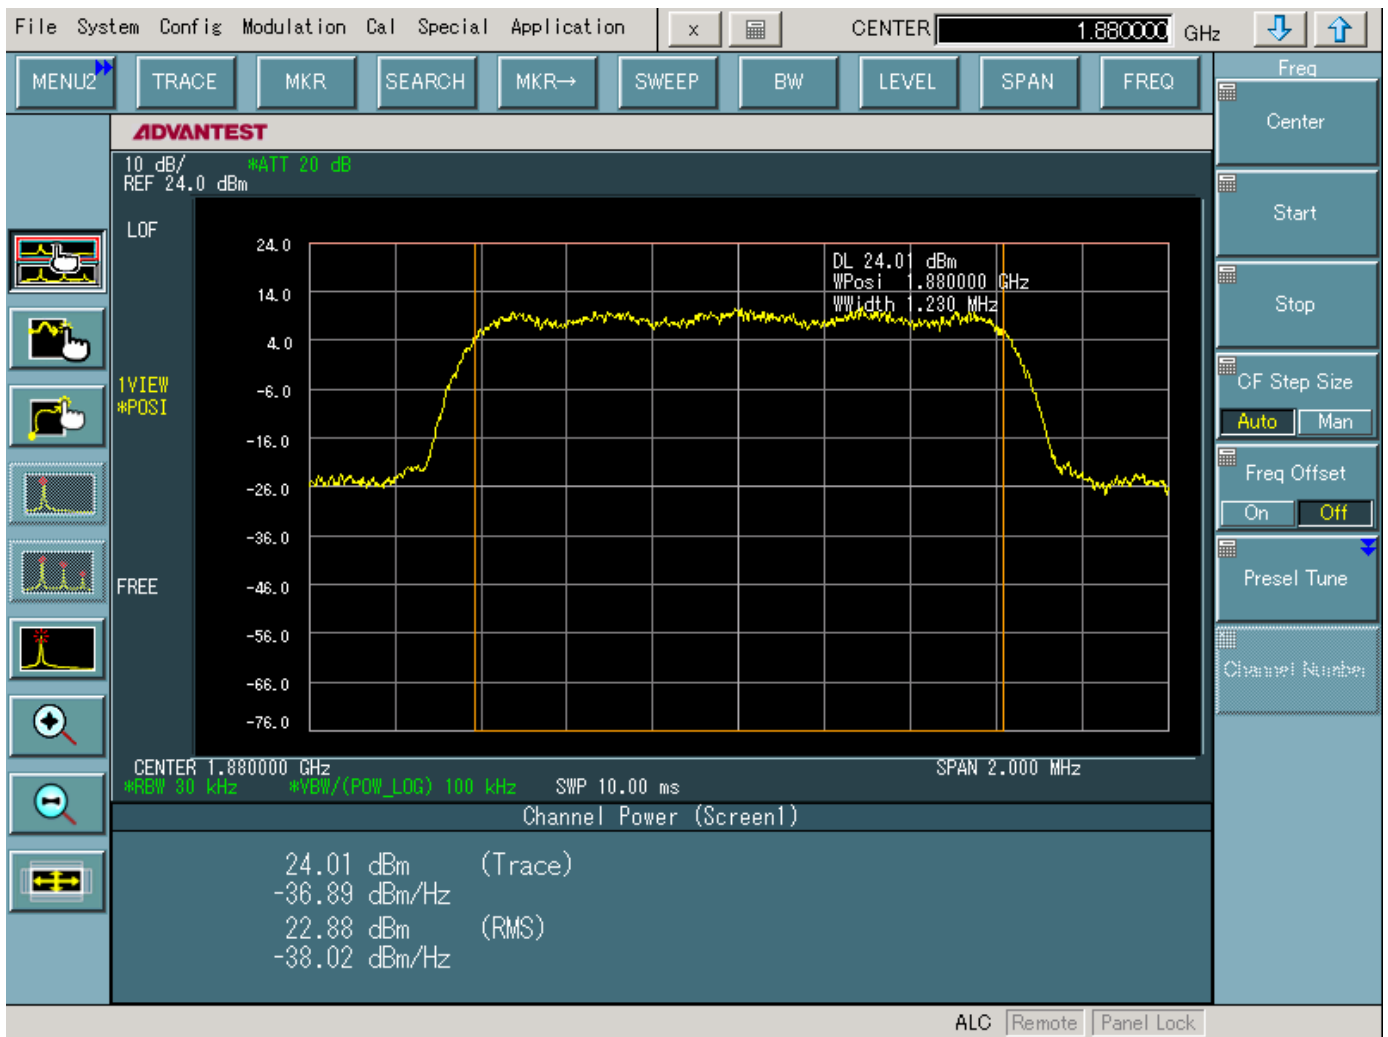

Ref 24 dBm

\*Att 20 dB

SWT 130 ms

15.17700000 GHz

1 PK  
MAXH

Date: 4.JUN.2007 17:19:45

■ PCS CDMA MODE (0600 CH.) : Channel Power

**CDMA Mode (0600 CH.) : Occupied Bandwidth**

## ■ PCS Mode (25 CH.) Block Edge

■ PCS Mode (1175 CH.) Block Edge

## PCS CDMA (0025 CH) Test Mode: POWER OUT