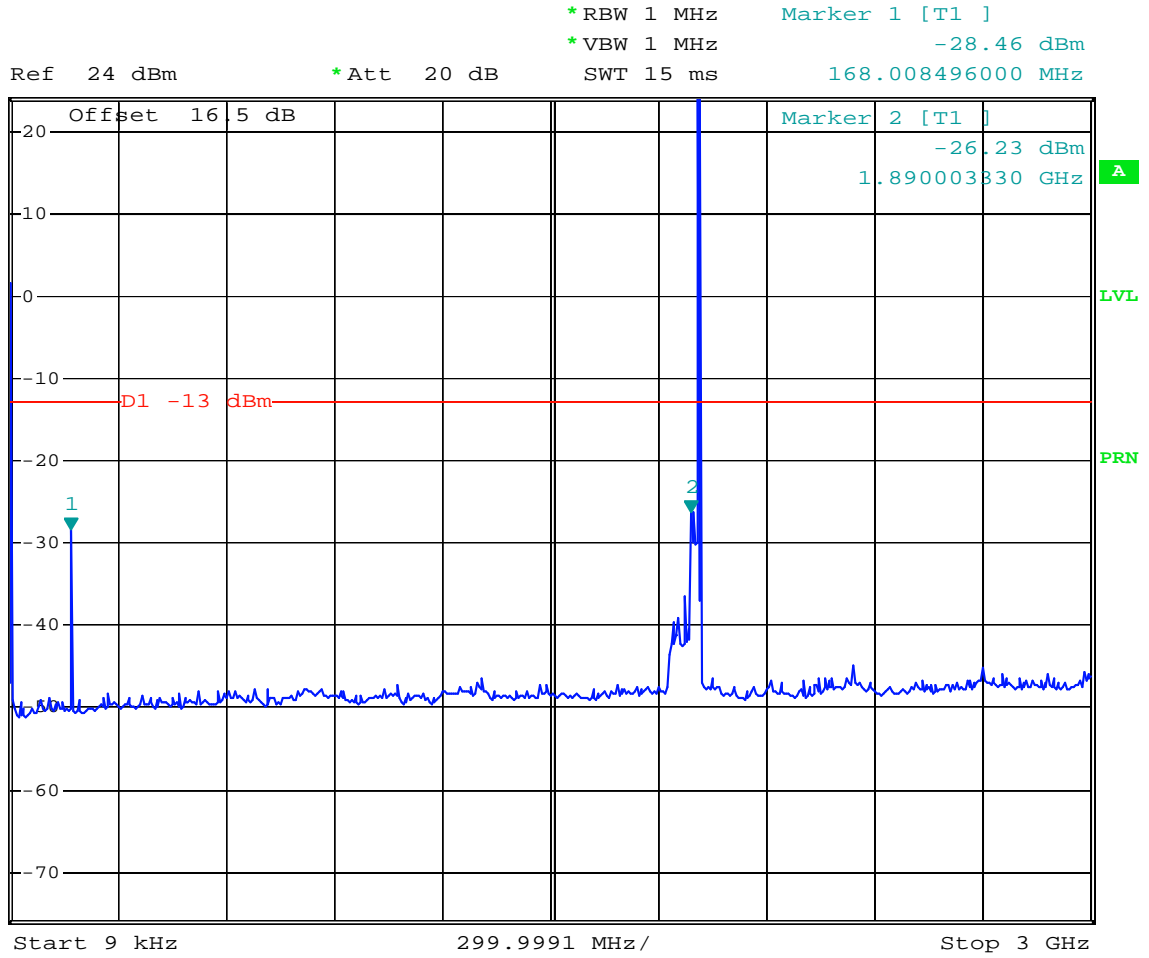

\*RBW 1 MHz      Marker 1 [T1 ]  
\*VBW 1 MHz      -38.35 dBm  
SWT 210 ms      5.633001741 GHz

Ref 24 dBm

\*Att 20 dB

1 PK  
MAXH

Start 3 GHz

1.05 GHz/

Stop 13.5 GHz

Date: 4.JUN.2007 17:07:08

■ **PCS CDMA MODE (0600 CH.) Conducted Spurious**

\*RBW 1 MHz      Marker 1 [T1 ]  
\*VBW 1 MHz      -28.08 dBm  
SWT 130 ms      15.97000000 GHz

Ref 24 dBm

\*Att 20 dB

SWT 130 ms

15.97000000 GHz

1 PK  
MAXH

Center 16.75 GHz

650 MHz/

Span 6.5 GHz

Date: 4.JUN.2007 17:08:01

■ **PCS CDMA MODE (1175 CH.) Conducted Spurious**

Date: 4.JUN.2007 17:13:16

■ **PCS CDMA MODE (1175 CH.) Conducted Spurious**

\*RBW 1 MHz      Marker 1 [T1 ]  
\*VBW 1 MHz      -37.39 dBm  
SWT 210 ms      3.81900000 GHz

Ref 24 dBm

\*Att 20 dB

SWT 210 ms

3.81900000 GHz

1 PK  
MAXH

Date: 4.JUN.2007 17:14:06

**PCS CDMA MODE (1175 CH.) Conducted Spurious**

\*RBW 1 MHz      Marker 1 [T1 ]  
\*VBW 1 MHz      -25.35 dBm  
SWT 130 ms      15.17700000 GHz