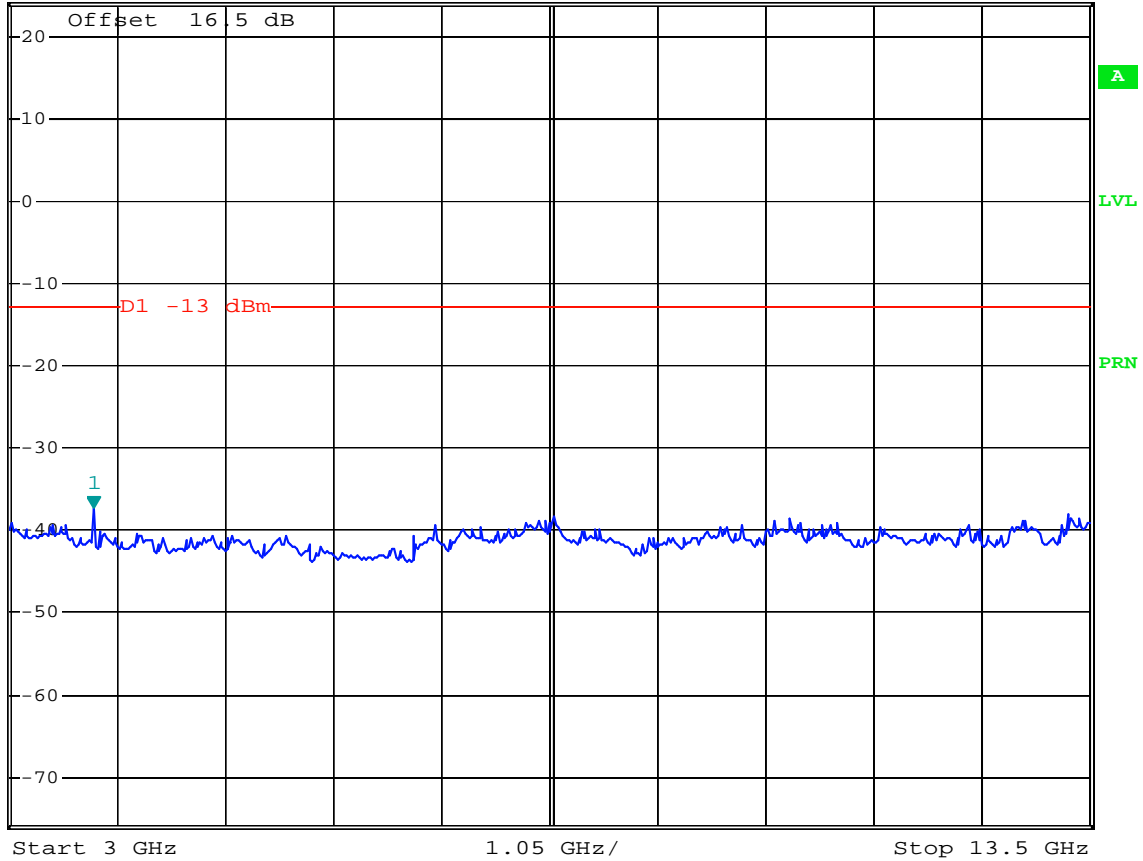

■ **PCS CDMA MODE (0600 CH.) Conducted Spurious**

\*RBW 1 MHz      Marker 1 [T1 ]  
\*VBW 1 MHz      -28.08 dBm  
SWT 130 ms      15.97000000 GHz

Ref 24 dBm

\*Att 20 dB

SWT 130 ms

15.97000000 GHz

1 PK  
MAXH

Center 16.75 GHz

650 MHz/

Span 6.5 GHz

Date: 4.JUN.2007 17:08:01

■ **PCS CDMA MODE (1175 CH.) Conducted Spurious**

Date: 4.JUN.2007 17:13:16

■ **PCS CDMA MODE (1175 CH.) Conducted Spurious**

\*RBW 1 MHz      Marker 1 [T1 ]  
\*VBW 1 MHz      -37.39 dBm  
SWT 210 ms      3.81900000 GHz

Ref 24 dBm

\*Att 20 dB

SWT 210 ms

3.81900000 GHz

1 PK  
MAXH

Date: 4.JUN.2007 17:14:06

**PCS CDMA MODE (1175 CH.) Conducted Spurious**

\*RBW 1 MHz      Marker 1 [T1 ]  
\*VBW 1 MHz      -25.35 dBm  
SWT 130 ms      15.17700000 GHz

Ref 24 dBm

\*Att 20 dB

SWT 130 ms

15.17700000 GHz

1 PK  
MAXH

Date: 4.JUN.2007 17:19:45

■ PCS CDMA MODE (0600 CH.) : Channel Power

**CDMA Mode (0600 CH.) : Occupied Bandwidth**