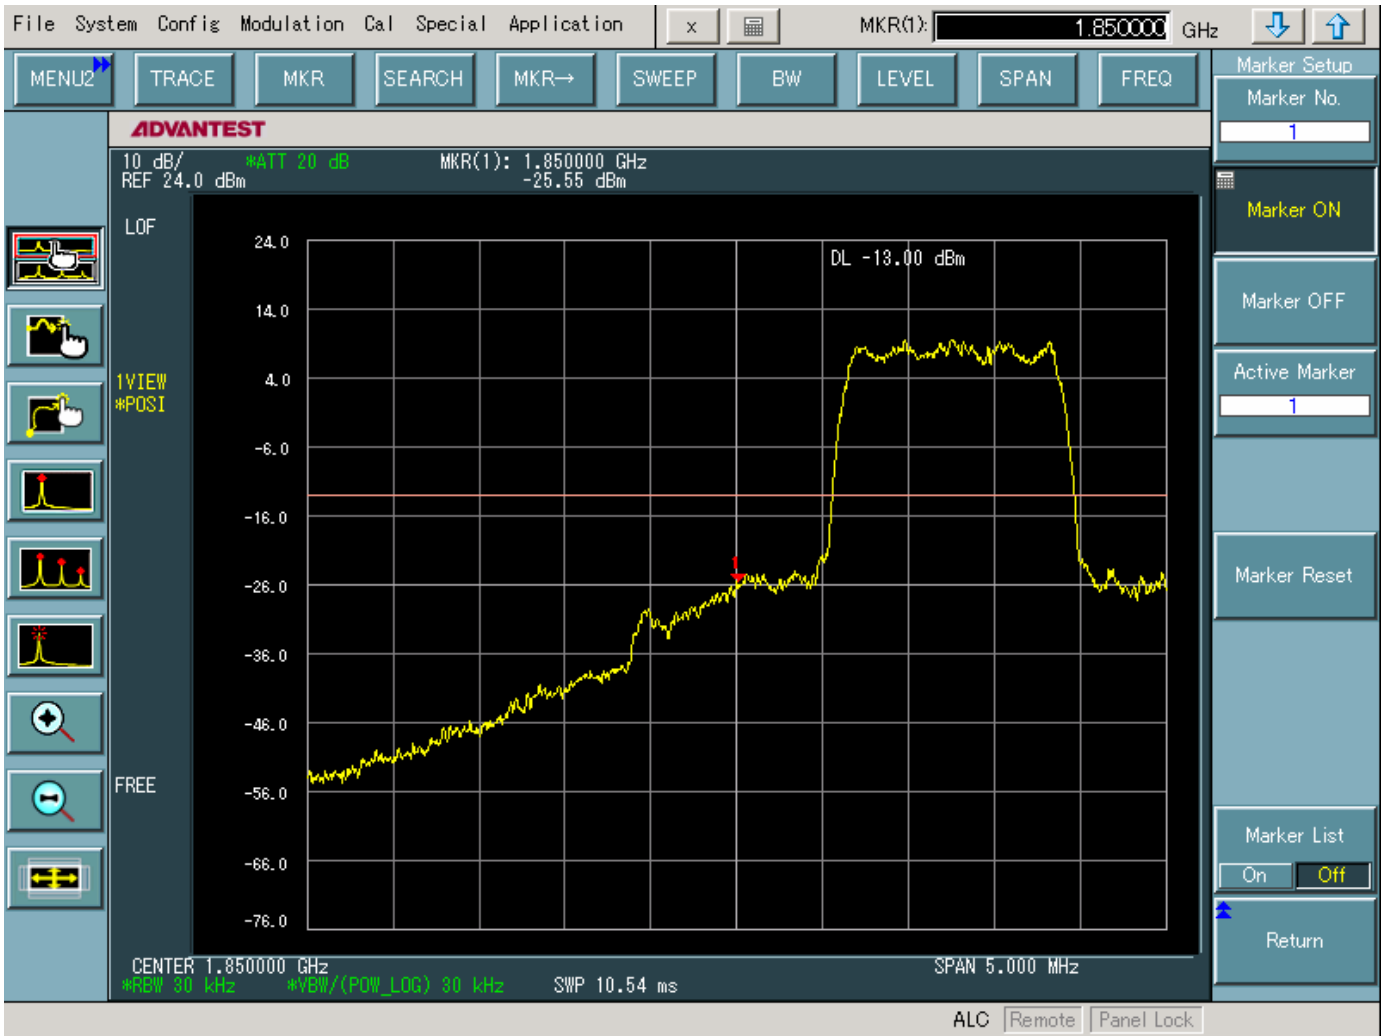

Ref 24 dBm

\*Att 20 dB

SWT 130 ms

15.17700000 GHz

1 PK  
MAXH

Date: 4.JUN.2007 17:19:45

■ PCS CDMA MODE (0600 CH.) : Channel Power

**CDMA Mode (0600 CH.) : Occupied Bandwidth**

## ■ PCS Mode (25 CH.) Block Edge

■ PCS Mode (1175 CH.) Block Edge

## PCS CDMA (0025 CH) Test Mode: POWER OUT

### ■ PCS CDMA (0600 CH) Test Mode: POWER OUT