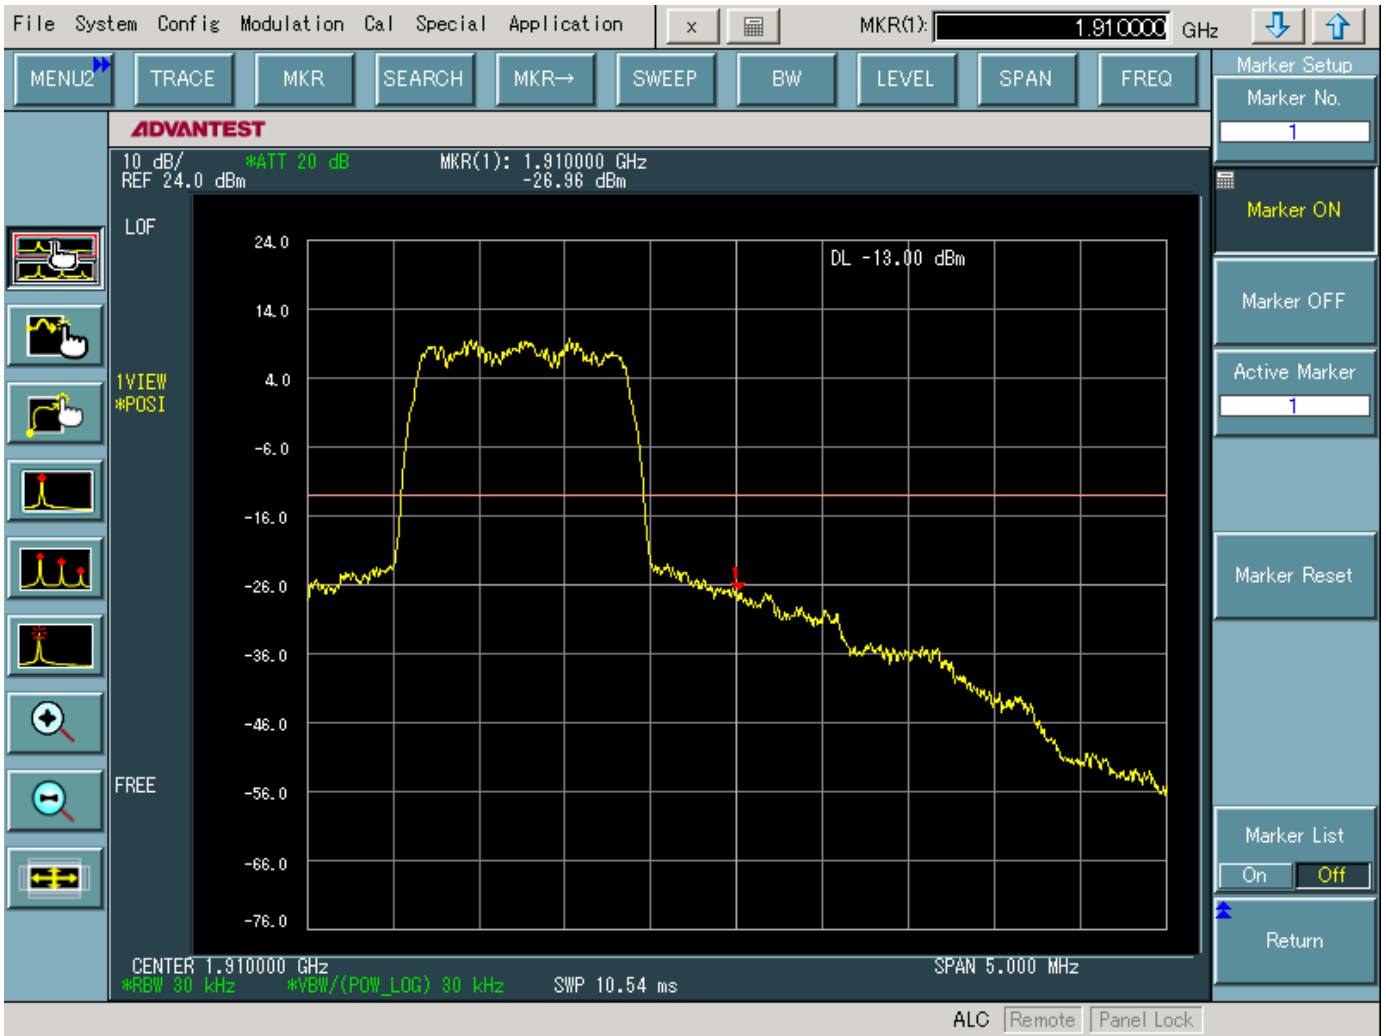

Ref 24 dBm

\*Att 20 dB

SWT 130 ms

15.17700000 GHz

1 PK  
MAXH

Date: 4.JUN.2007 17:19:45

■ PCS CDMA MODE (0600 CH.) : Channel Power

**CDMA Mode (0600 CH.) : Occupied Bandwidth**

## ■ PCS Mode (25 CH.) Block Edge

■ PCS Mode (1175 CH.) Block Edge

## PCS CDMA (0025 CH) Test Mode: POWER OUT

### ■ PCS CDMA (0600 CH) Test Mode: POWER OUT