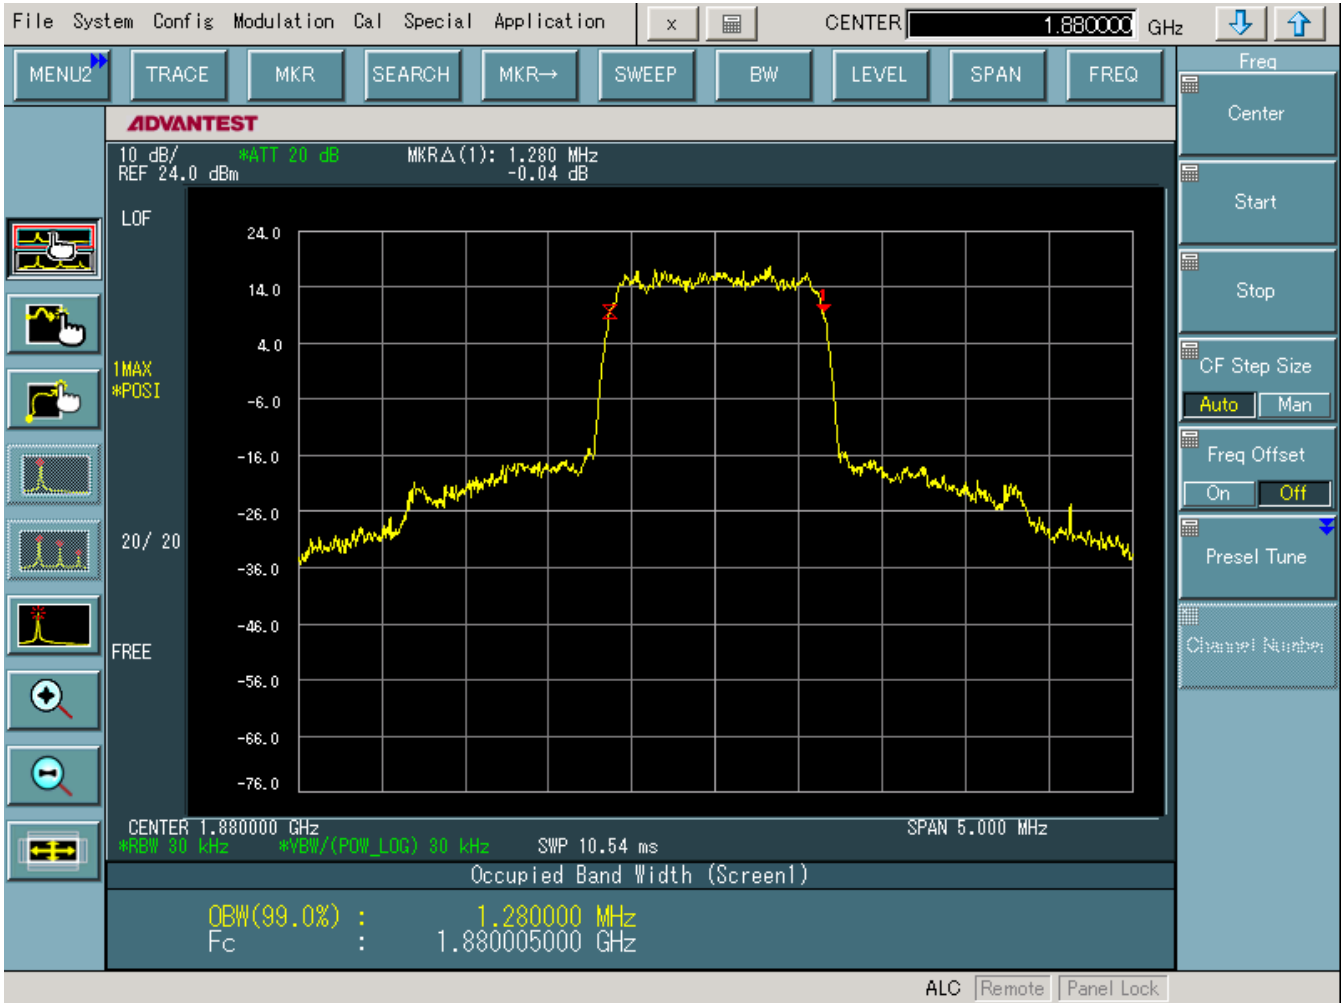

Ref 24 dBm

\*Att 20 dB

SWT 130 ms

15.17700000 GHz

1 PK  
MAXH

Date: 4.JUN.2007 17:19:45

■ PCS CDMA MODE (0600 CH.) : Channel Power

**CDMA Mode (0600 CH.) : Occupied Bandwidth**

## ■ PCS Mode (25 CH.) Block Edge

■ PCS Mode (1175 CH.) Block Edge

## PCS CDMA (0025 CH) Test Mode: POWER OUT