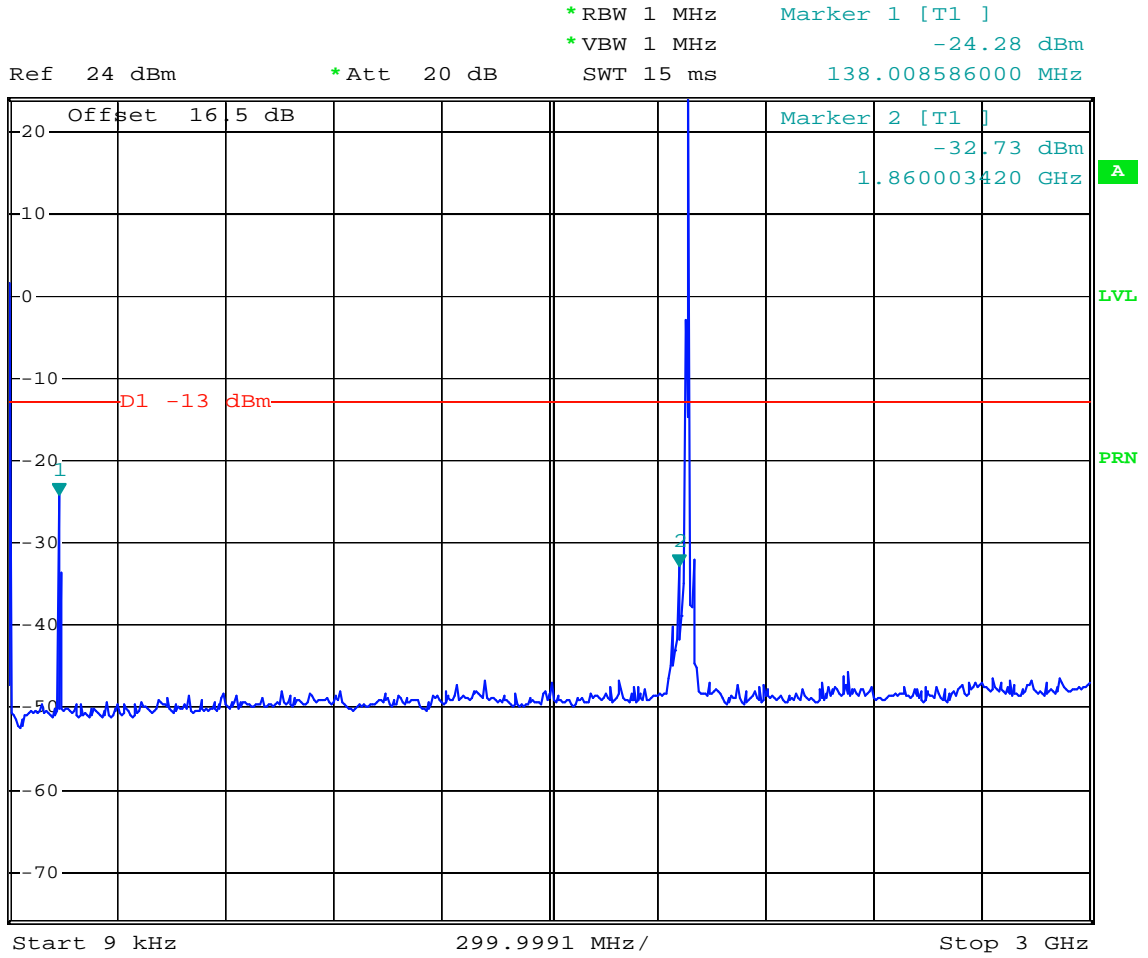

## **D – TEST PLOTS**

---

■ **PCS CDMA MODE (0025 CH.) Conducted Spurious**

Date: 4.JUN.2007 17:20:44

■ **PCS CDMA MODE (0025 CH.) Conducted Spurious**

\*RBW 1 MHz      Marker 1 [T1 ]  
\*VBW 1 MHz      -37.66 dBm  
SWT 210 ms      5.541000000 GHz

Ref 24 dBm

\*Att 20 dB

1 PK  
MAXH

Start 3 GHz

1.05 GHz/

Stop 13.5 GHz

Date: 4.JUN.2007 17:03:47

**PCS CDMA MODE (0025 CH.) Conducted Spurious**

\*RBW 1 MHz      Marker 1 [T1 ]  
\*VBW 1 MHz      -24.97 dBm  
SWT 130 ms      15.08600000 GHz

Date: 4.JUN.2007 17:04:44

■ **PCS CDMA MODE (0600 CH.) Conducted Spurious**

Date: 4.JUN.2007 17:21:41

■ **PCS CDMA MODE (0600 CH.) Conducted Spurious**

\*RBW 1 MHz      Marker 1 [T1 ]  
\*VBW 1 MHz      -38.35 dBm  
SWT 210 ms      5.633001741 GHz

Ref 24 dBm

\*Att 20 dB

1 PK  
MAXH

Start 3 GHz

1.05 GHz/

Stop 13.5 GHz

Date: 4.JUN.2007 17:07:08