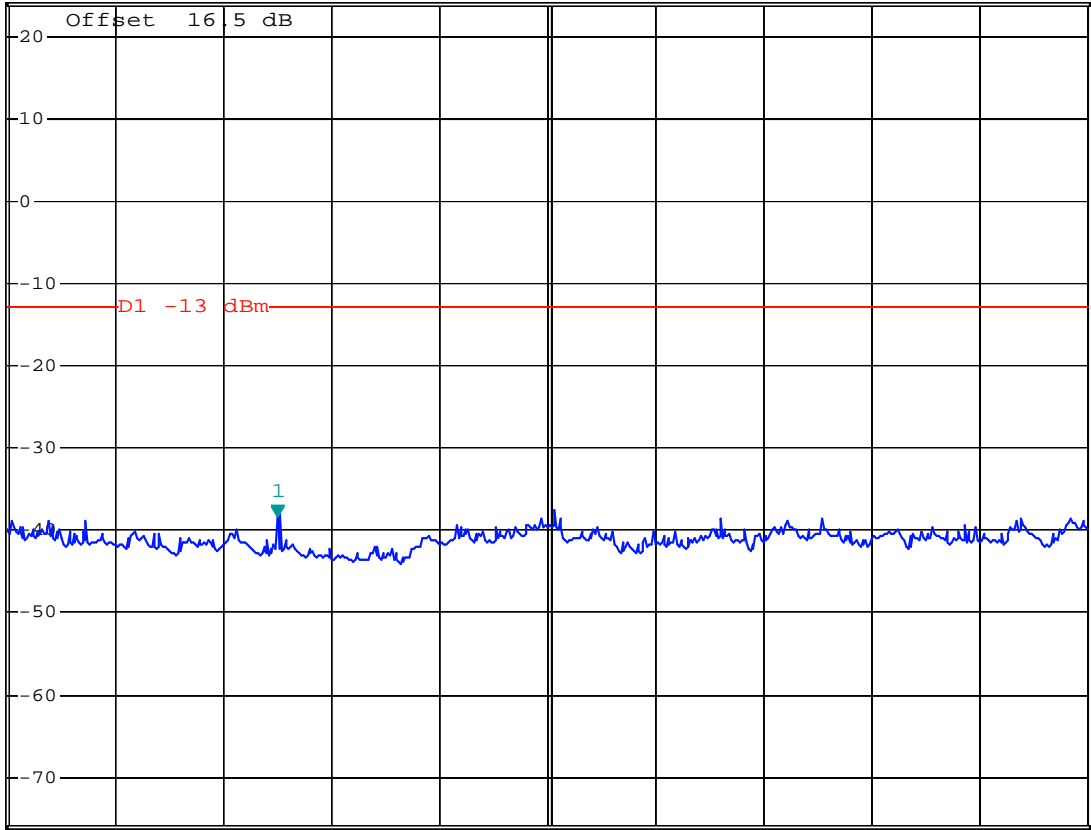

\*RBW 1 MHz      Marker 1 [T1 ]  
\*VBW 1 MHz      -24.97 dBm  
SWT 130 ms      15.08600000 GHz

Date: 4.JUN.2007 17:04:44

■ **PCS CDMA MODE (0600 CH.) Conducted Spurious**

Date: 4.JUN.2007 17:21:41

■ **PCS CDMA MODE (0600 CH.) Conducted Spurious**

\*RBW 1 MHz      Marker 1 [T1 ]  
\*VBW 1 MHz      -38.35 dBm  
SWT 210 ms      5.633001741 GHz

Ref 24 dBm

\*Att 20 dB

1 PK  
MAXH

Start 3 GHz

1.05 GHz/

Stop 13.5 GHz

Date: 4.JUN.2007 17:07:08

■ **PCS CDMA MODE (0600 CH.) Conducted Spurious**

\*RBW 1 MHz      Marker 1 [T1 ]  
\*VBW 1 MHz      -28.08 dBm  
SWT 130 ms      15.97000000 GHz

Ref 24 dBm

\*Att 20 dB

SWT 130 ms

15.97000000 GHz

1 PK  
MAXH