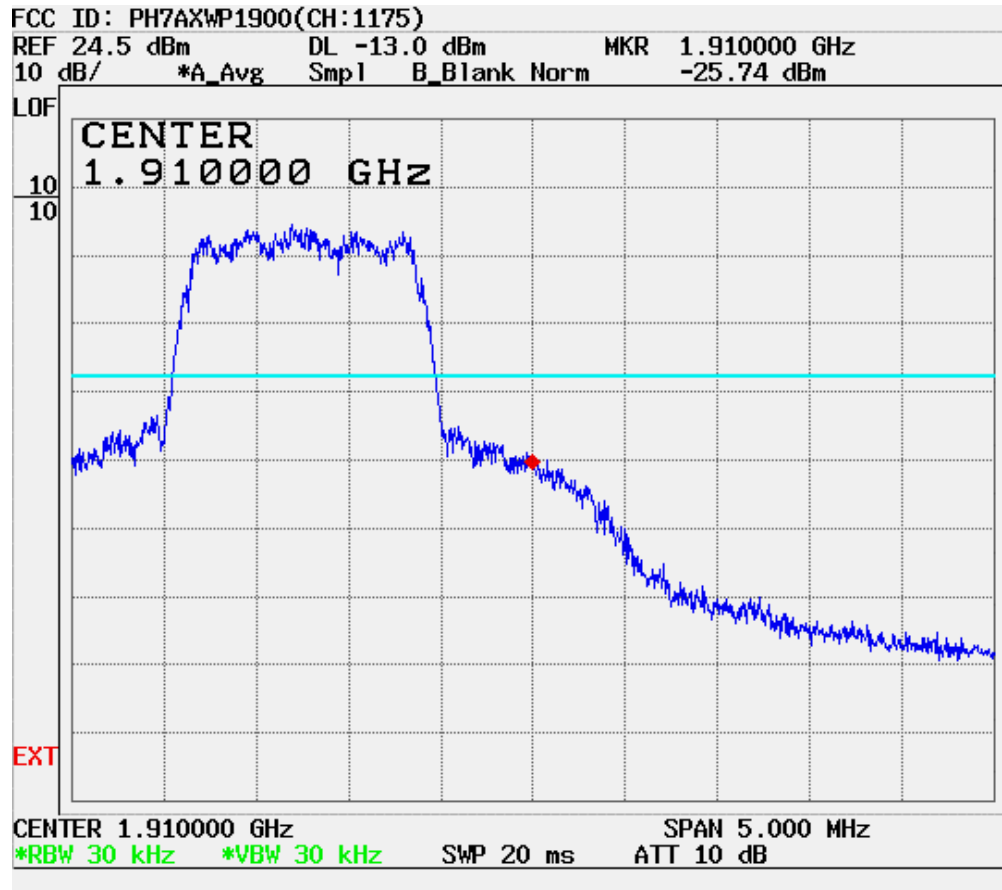

| PCS Mode Band Edge (1175 CH.)