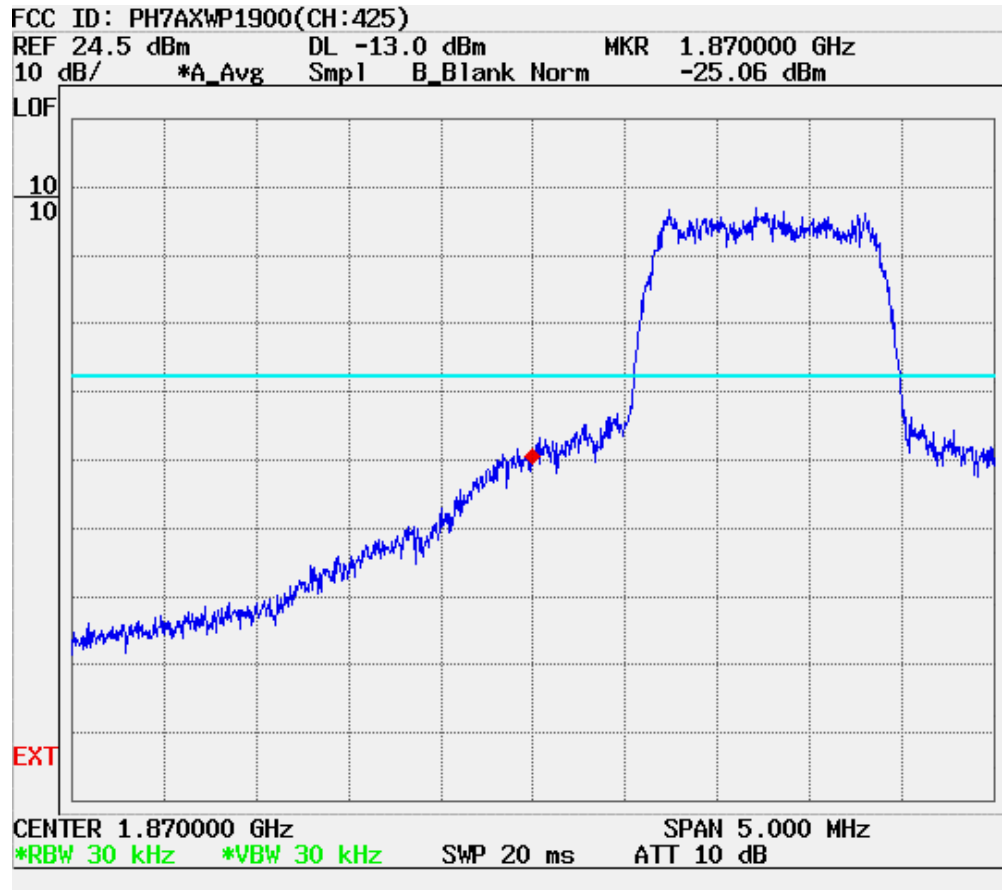

PCS Mode (425 CH.) Block Edge