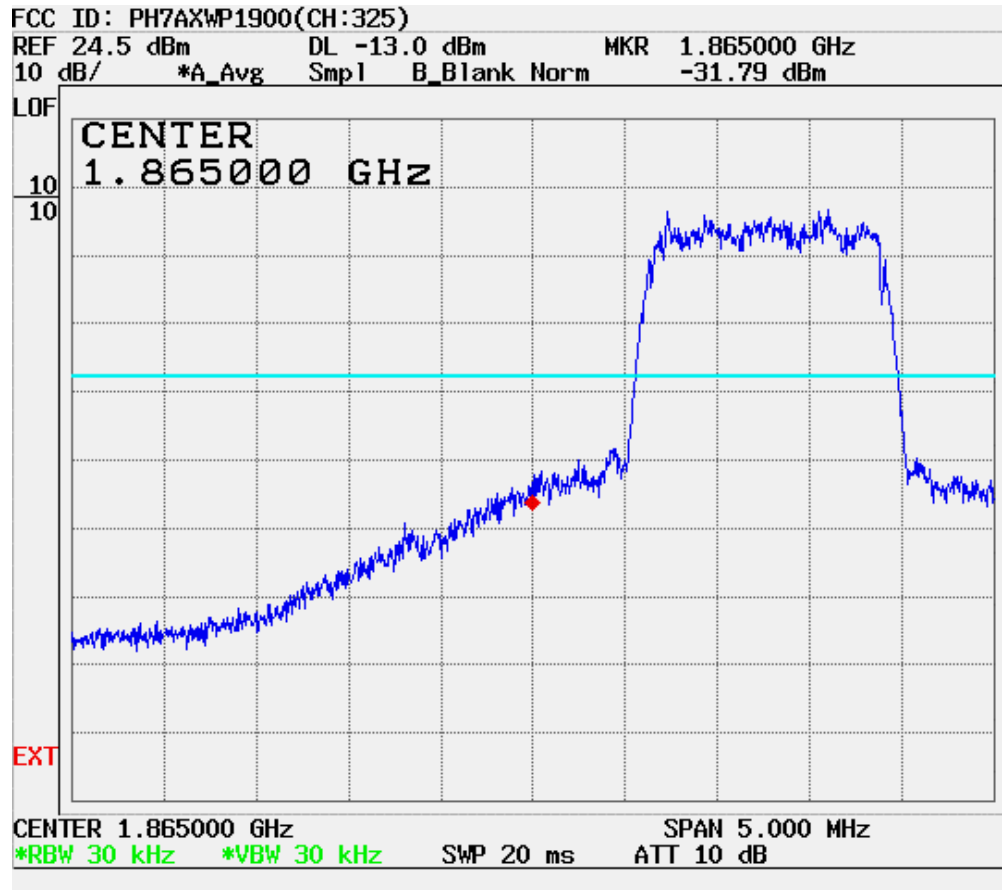

PCS Mode (325 CH.) Block Edge