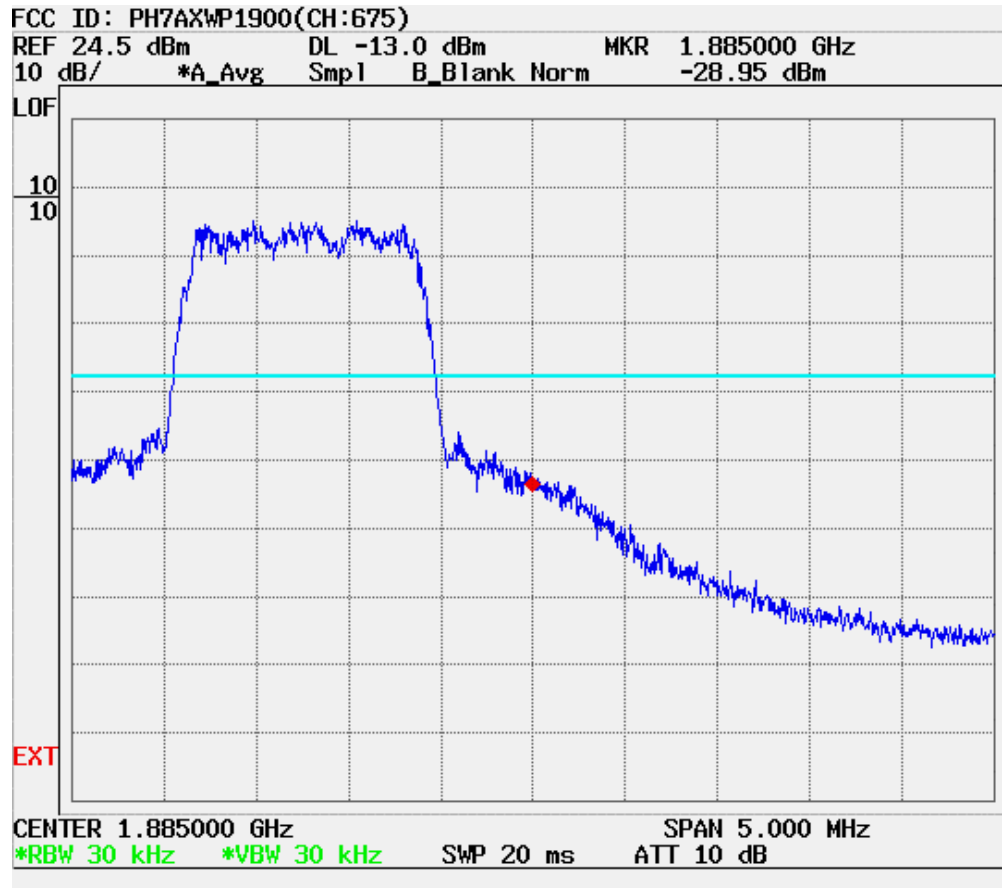

PCS Mode (675 CH.) Block Edge