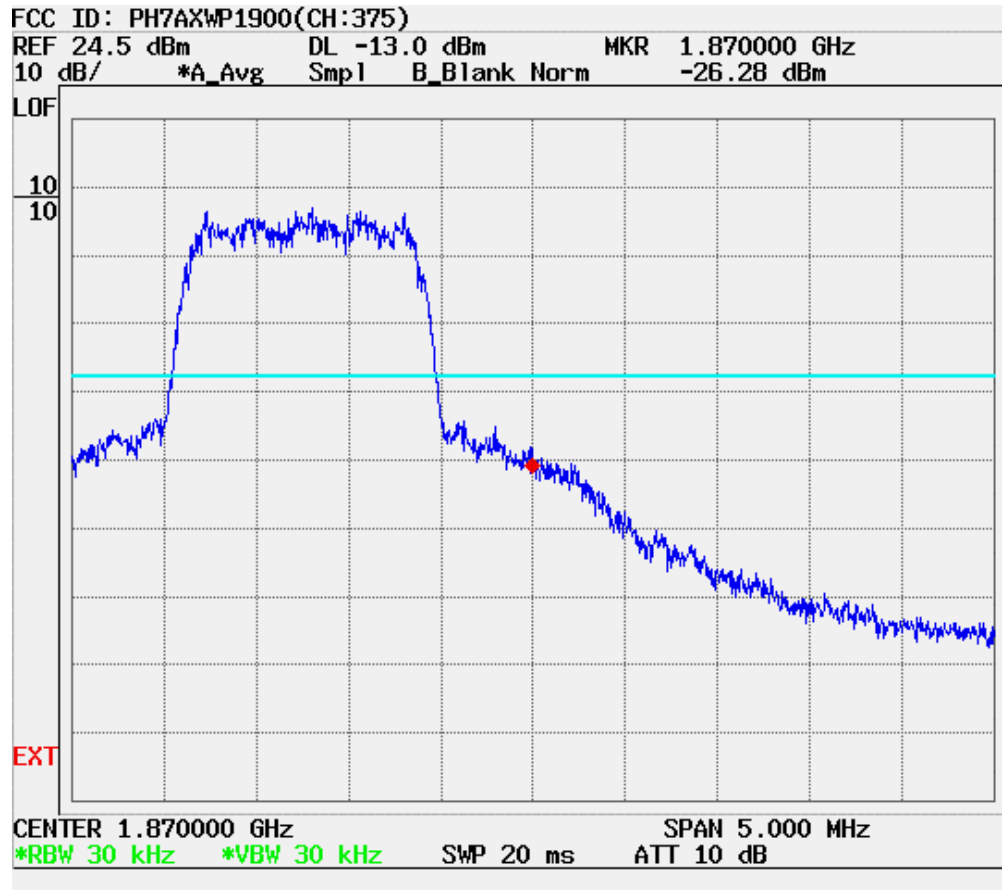

PCS Mode (375 CH.) Block Edge