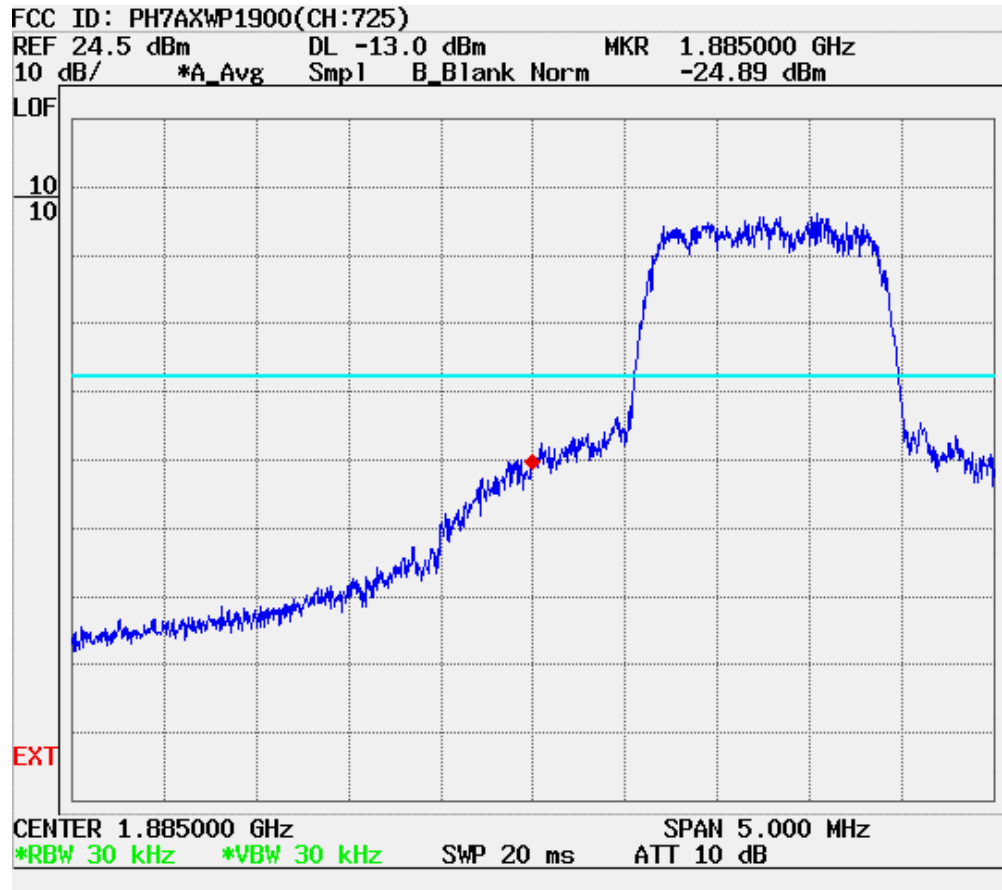

PCS Mode (725 CH.) Block Edge