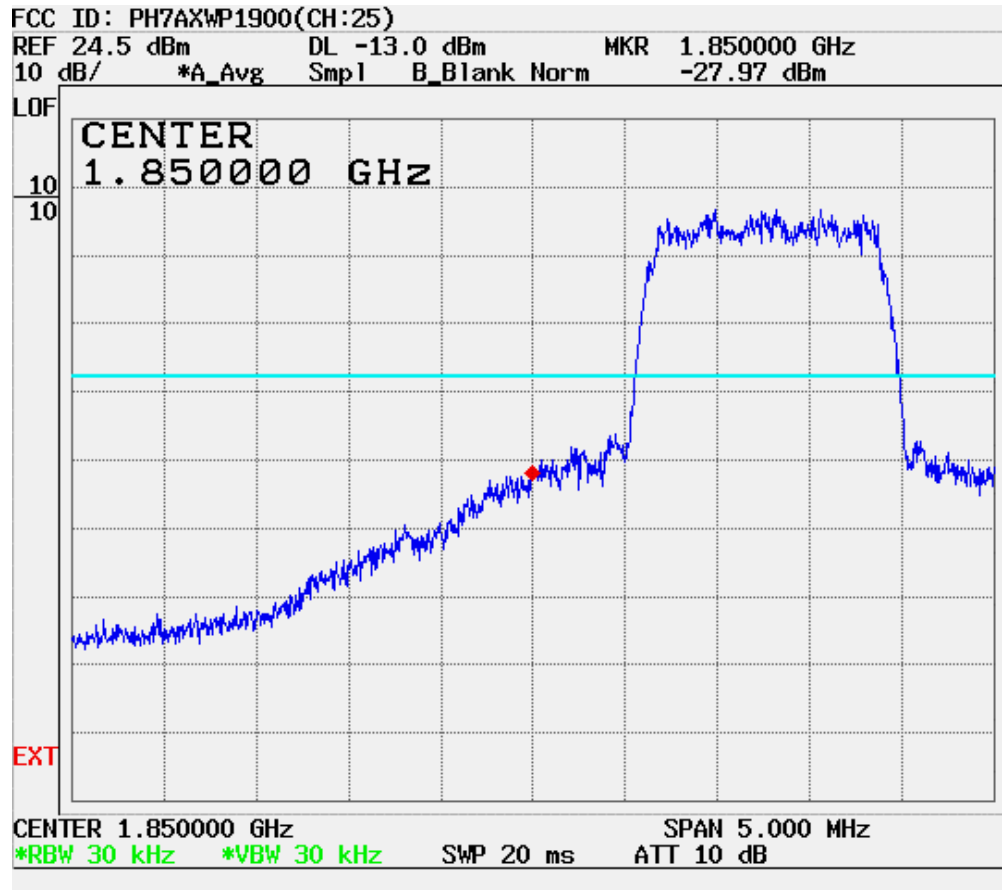

| PCS Mode Band Edge (25 CH.)