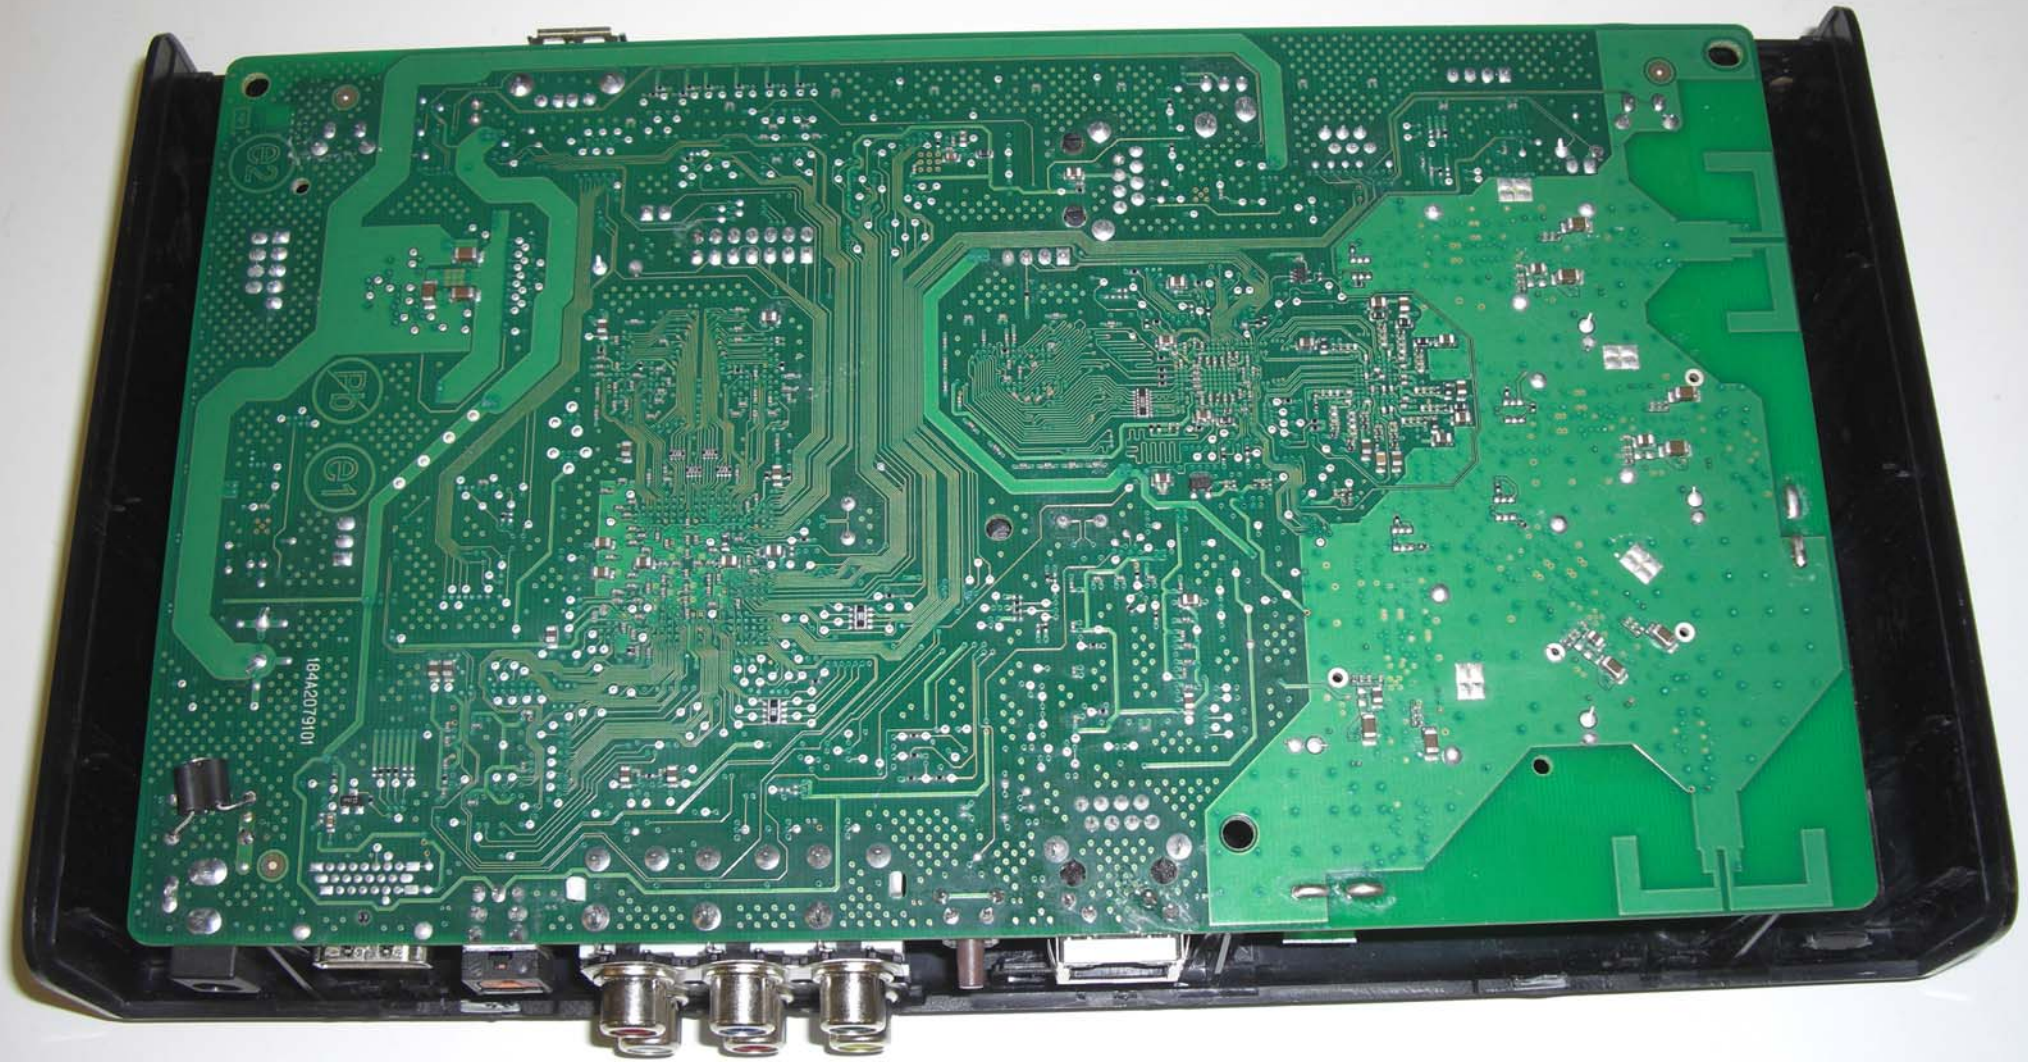

NETWORK

VIDEO OUT

WPS

R

AUDIO

L

Y

Pb

Pr

OPTICAL

HDMI

12V 700mA
1.5A MAX.
POWER

184A2079101

P6

G1