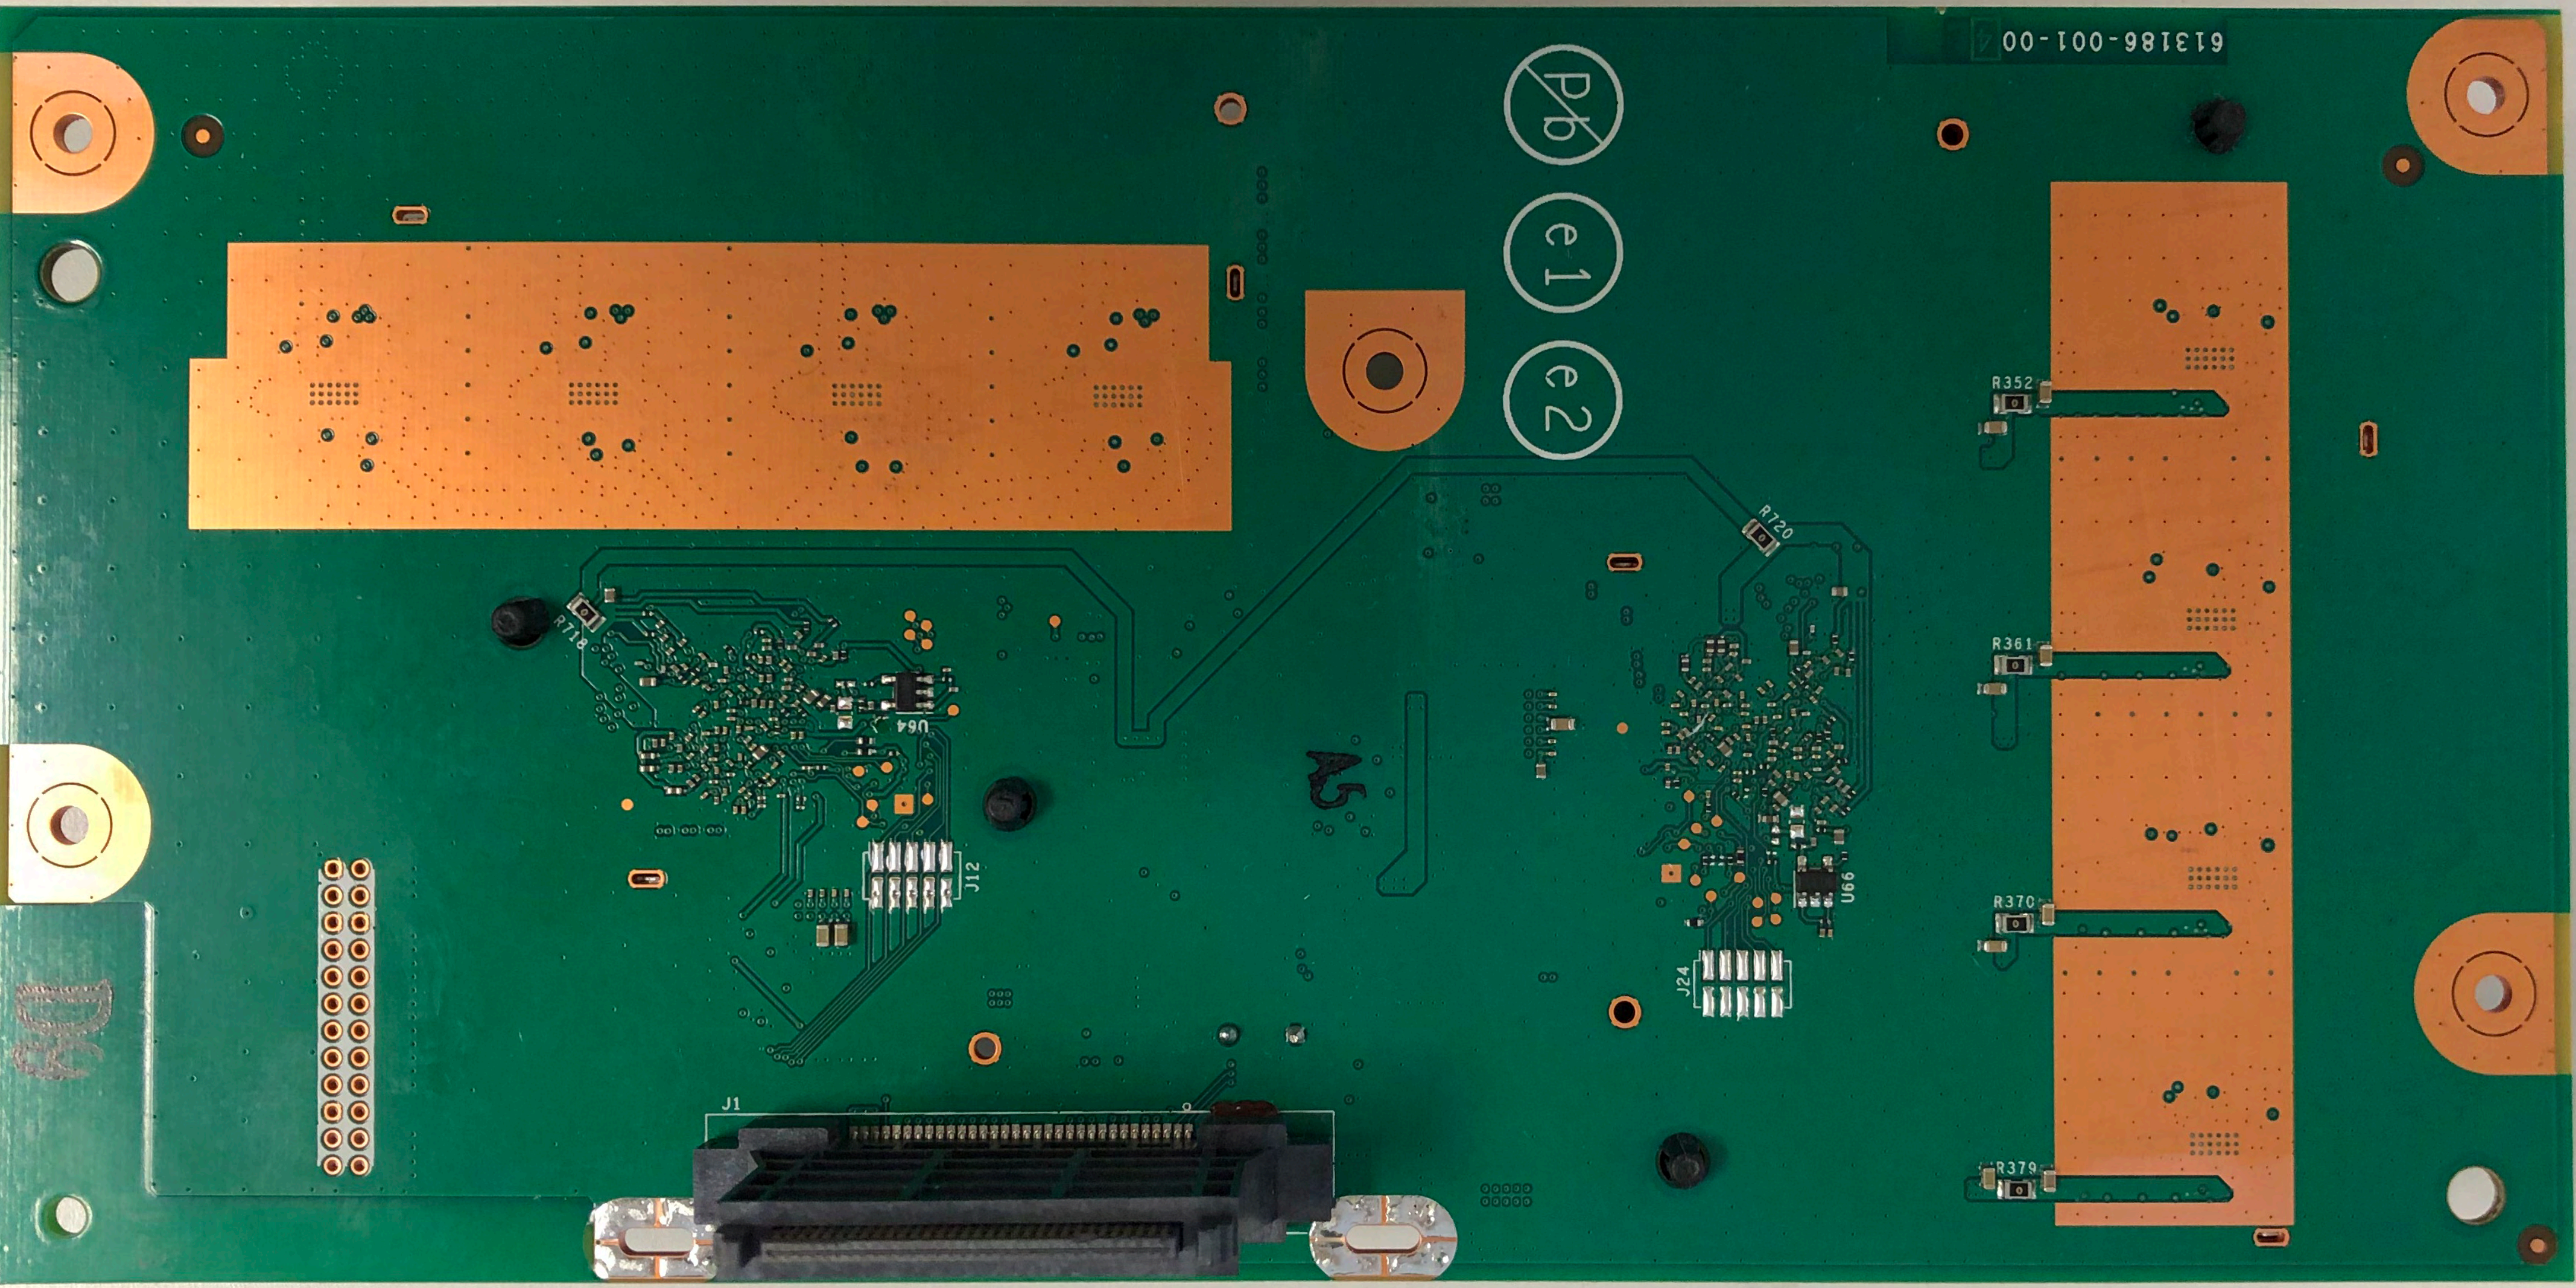

613186-001-00

Pb

e1

e2

A5

CA 9A9A/0
E254215 L
F-M 1839

ICT

F/T

H/F

PL5

BUILD

SN: M11848QW002C

TOP

ARRIS
A5

TP11808289
9707002089
000-000017

00-100-661619 © 2018 ARRIS Enterprises LLC
All rights reserved.

e1
Pb

YELLOW

BROWN

RED

GREEN

BLACK

GREY

WHITE