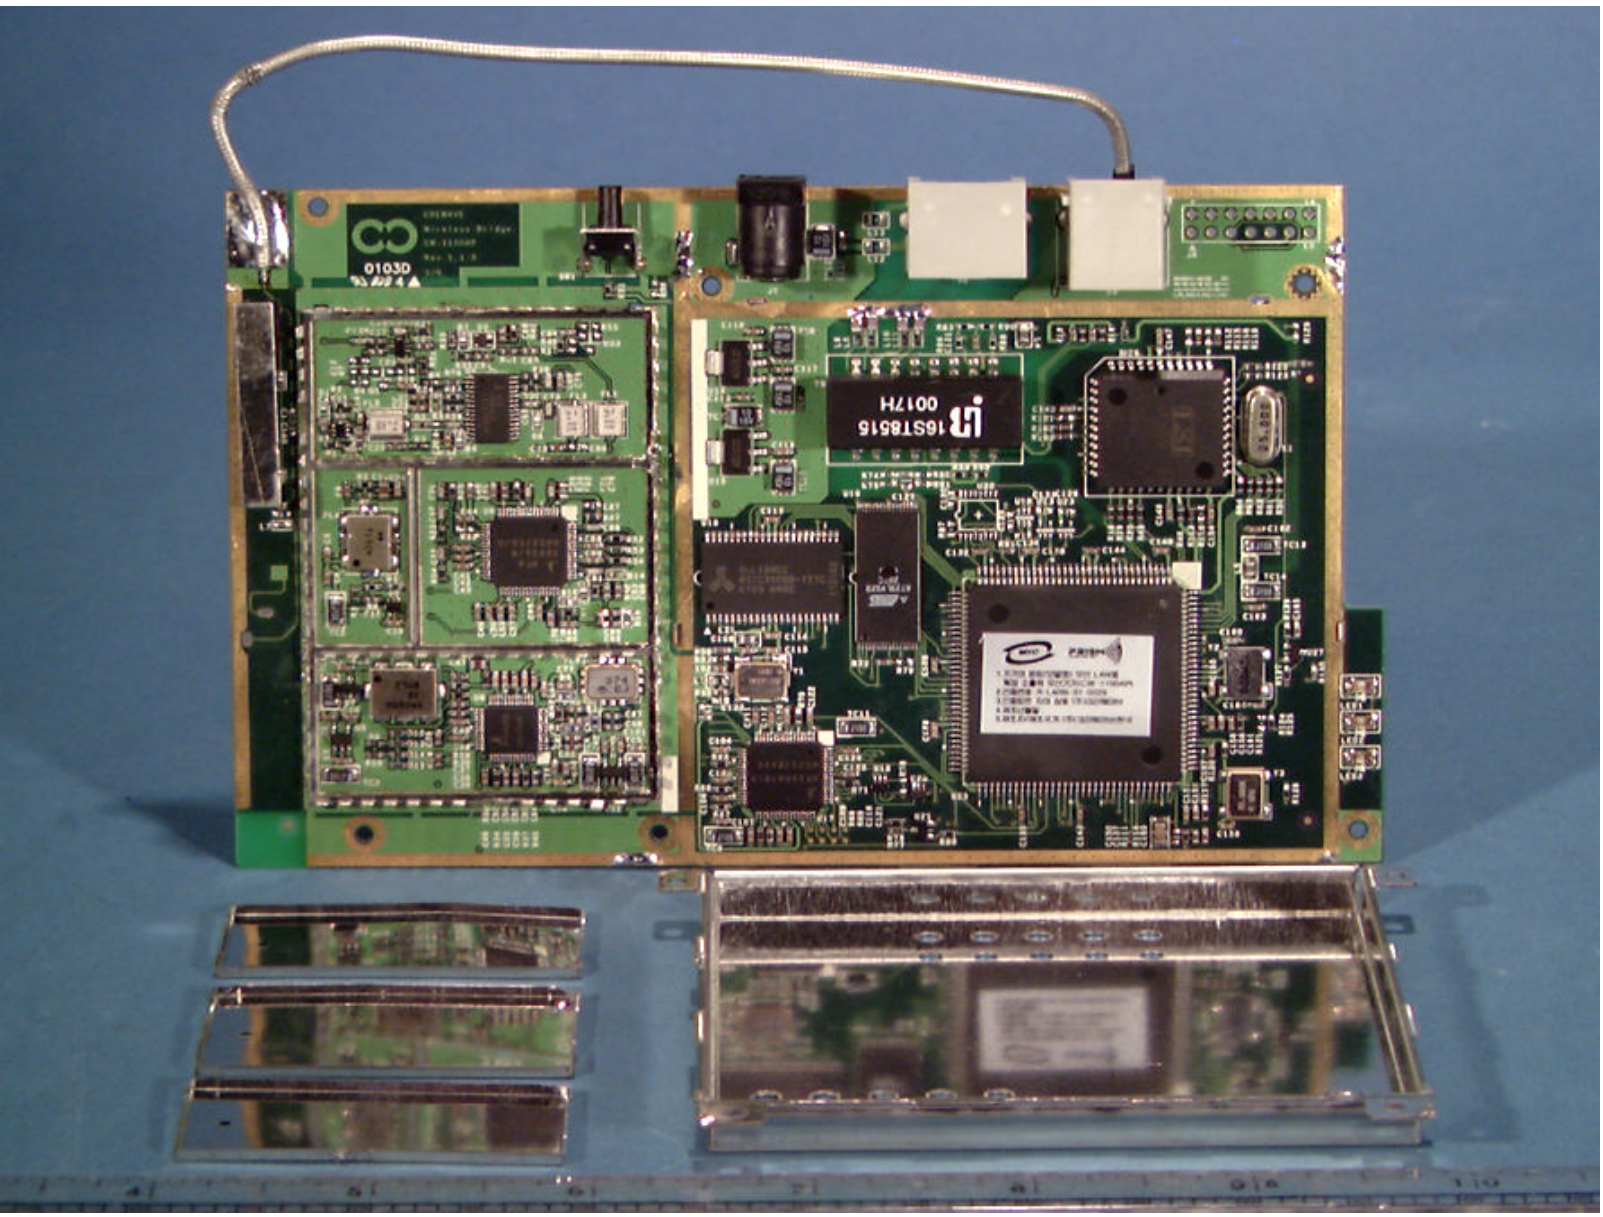

© 2001 PCTEST Lab

CREWAVE Wireless LAN
FCC ID: PFTCW-1100WLB

NVLAP Lab Code: 100431-0

© 2001 PCTEST Lab

CREWAVE Wireless LAN
FCC ID: PFTCW-1100WLB

NVLAP Lab Code: 100431-0

판매원: (주)크리웨이브
I.T.E POWER SUPPLY
MODEL: ASTA2

입력: 110/220 60Hz
정격용량: 12VA
출력: 5V --- 1A
KTL SH10006-0001
주 의: 정격전압에 맞게 사용하십시오
S/N:

MADE IN KOREA
제조원: (주)아델피아랩