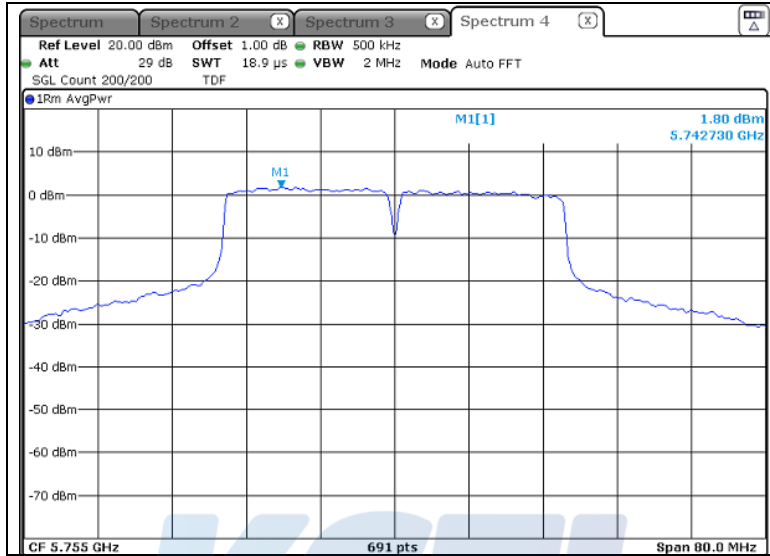

- 802.11ac VHT40

5 755 MHz

5 795 MHz