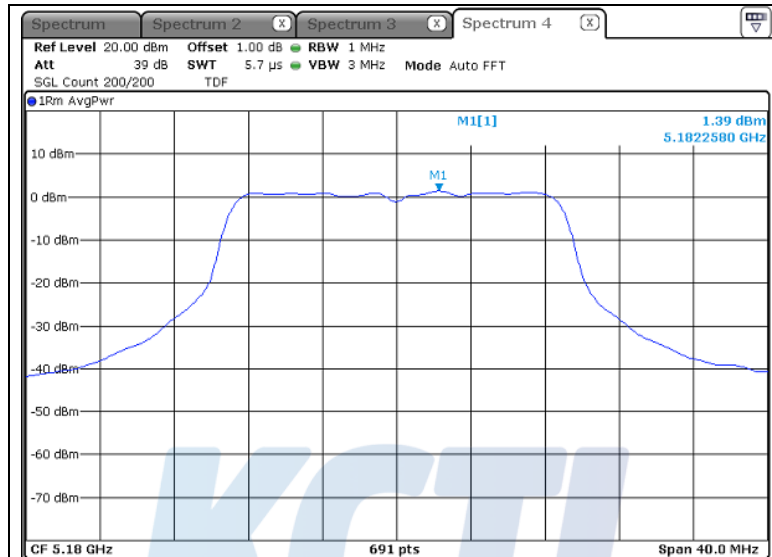

KCTL Inc.

65, Sinwon-ro, Yeongtong-gu,
Suwon-si, Gyeonggi-do, 16677, Korea
TEL: 82-31-285-0894 FAX: 82-505-299-8311
www.kctl.co.kr

Report No.:
KR17-SRF0056-B
Page (314) of (450)

- MIMO 2Tx (ANT 0)

- 802.11n HT20

5 180 MHz