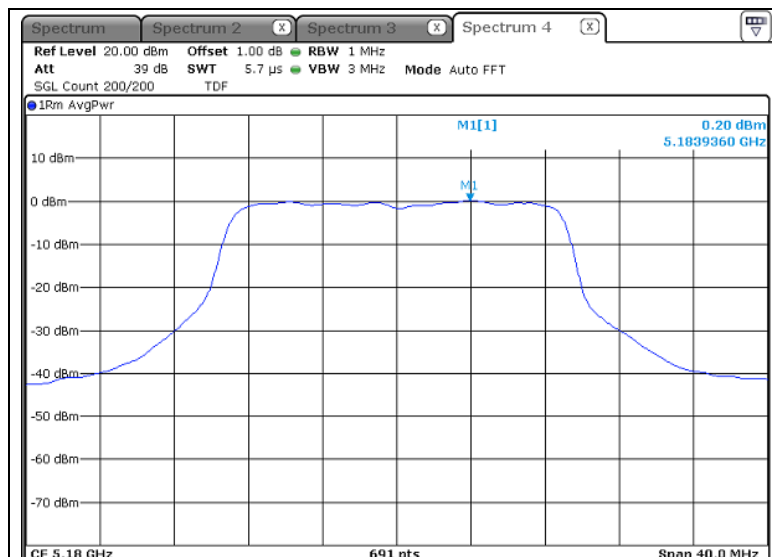

- 802.11ac VHT80

5 210 MHz

- MIMO 3Tx (ANT 1)

- 802.11n HT20

5 180 MHz