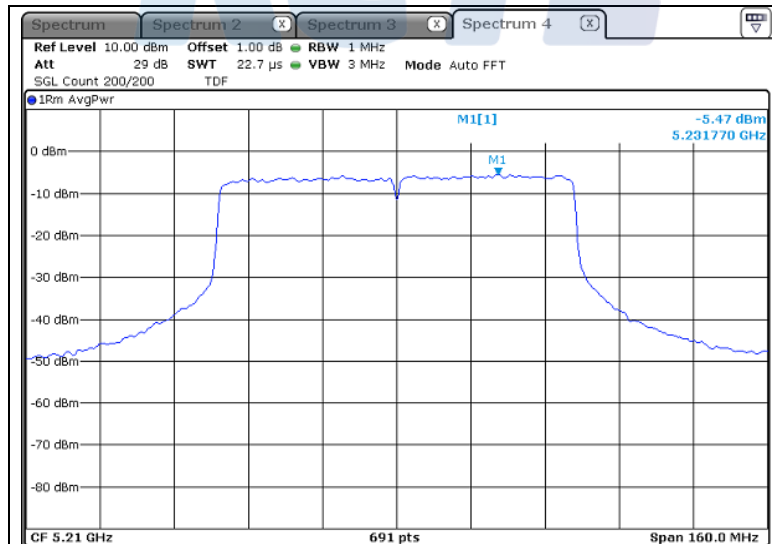

5 230 MHz

- 802.11ac VHT80

5 210 MHz