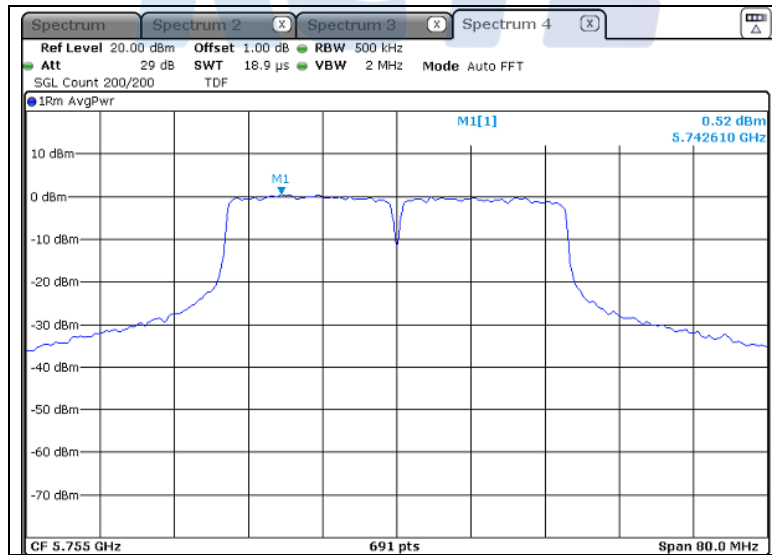

5 825 MHz

- 802.11n HT40

5 755 MHz