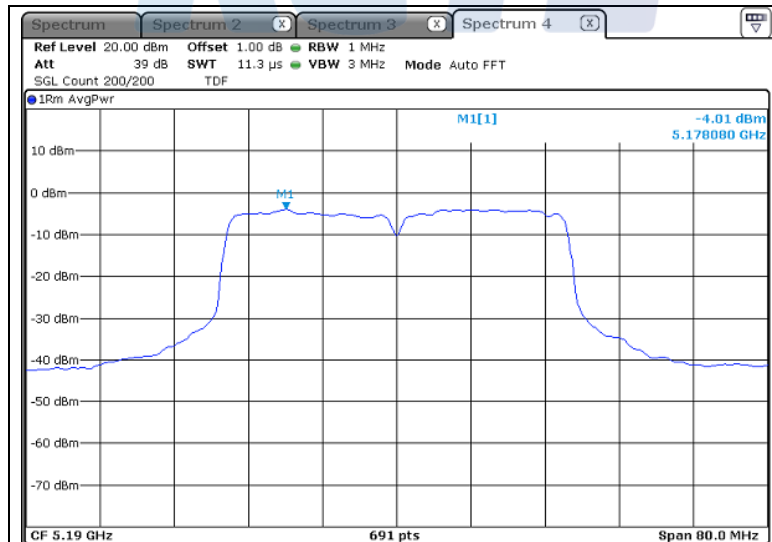

5 240 MHz

- 802.11n HT40

5 190 MHz