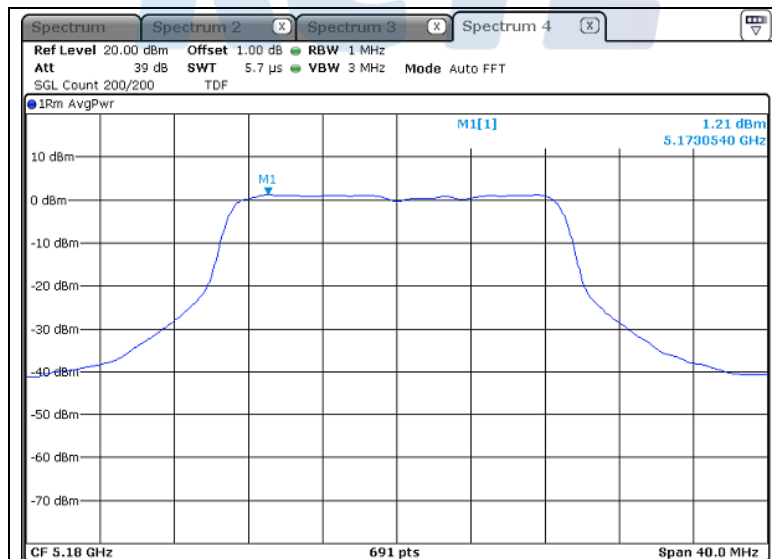

5 230 MHz

- 802.11ac VHT20

5 180 MHz