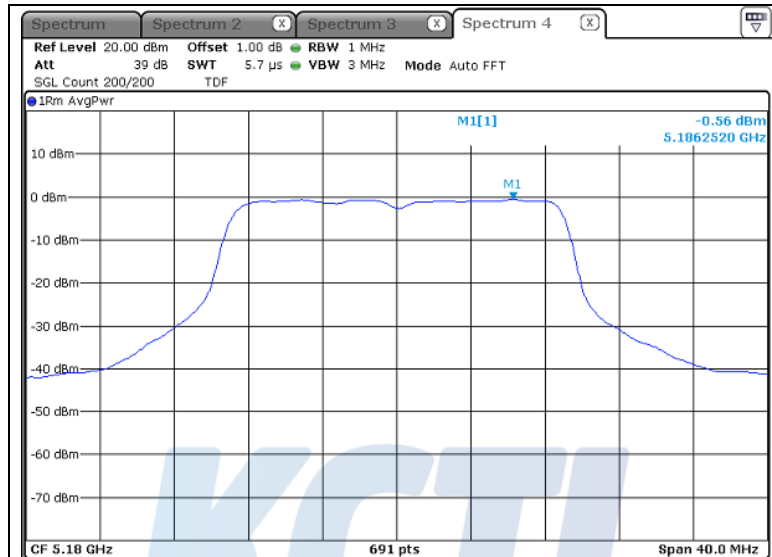

KCTL Inc.

65, Sinwon-ro, Yeongtong-gu,
Suwon-si, Gyeonggi-do, 16677, Korea
TEL: 82-31-285-0894 FAX: 82-505-299-8311
www.kctl.co.kr

Report No.:
KR17-SRF0056-B
Page (336) of (450)

- MIMO 3Tx (ANT 2)

- 802.11n HT20

5 180 MHz