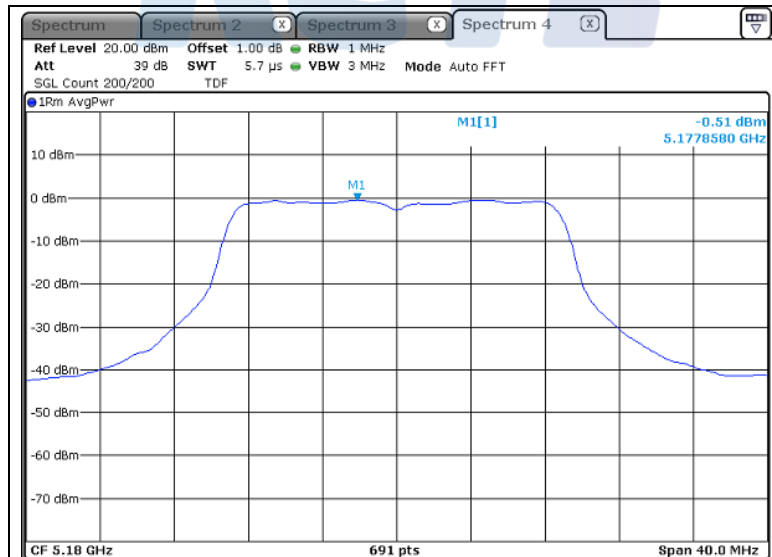

- 802.11ac VHT20

5 180 MHz