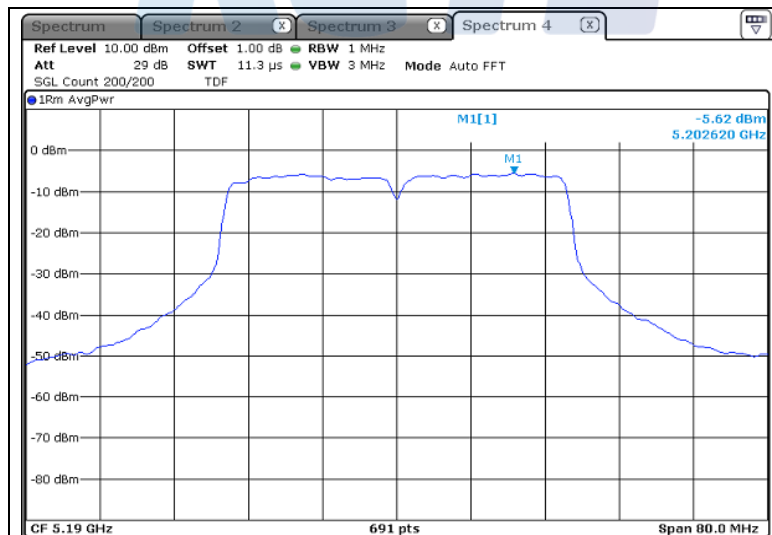

5 240 MHz

- 802.11n HT40

5 190 MHz