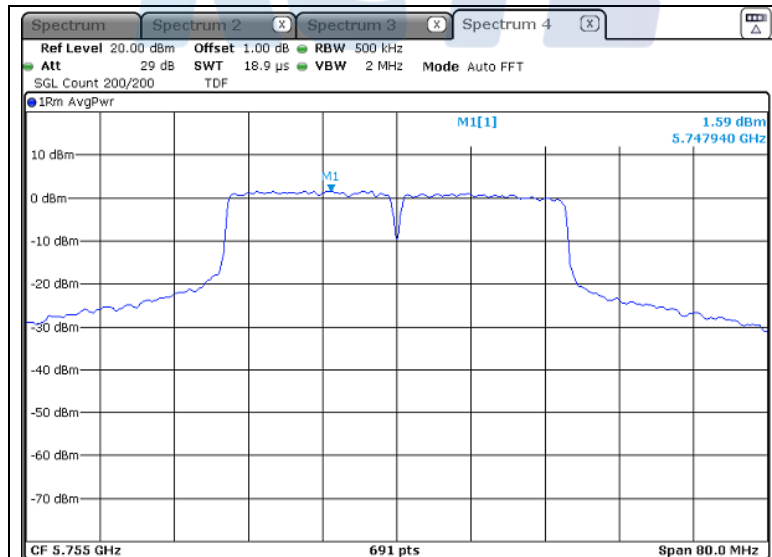

5 825 MHz

- 802.11n HT40

5 755 MHz