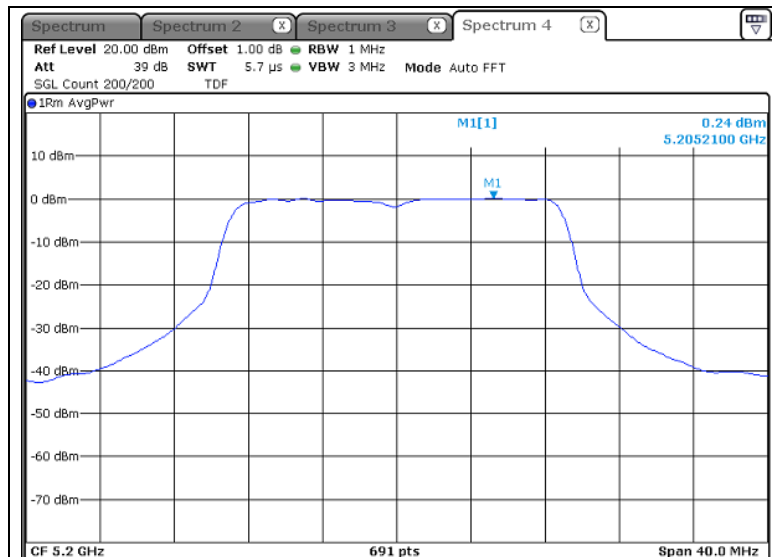

KCTL Inc.

65, Sinwon-ro, Yeongtong-gu,
Suwon-si, Gyeonggi-do, 16677, Korea
TEL: 82-31-285-0894 FAX: 82-505-299-8311
www.kctl.co.kr

Report No.:
KR17-SRF0056-B
Page (325) of (450)

- MIMO 3Tx (ANT 0)

- 802.11n HT20

5 180 MHz

5 200 MHz