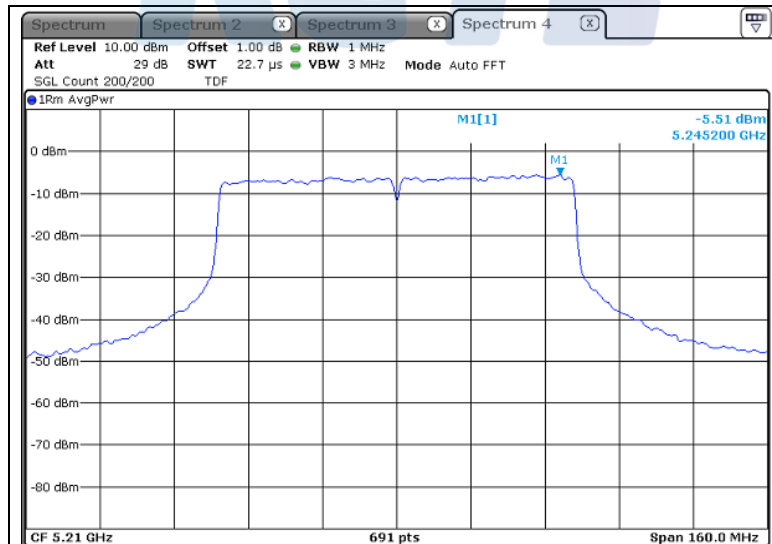

5 230 MHz

- 802.11ac VHT80

5 210 MHz