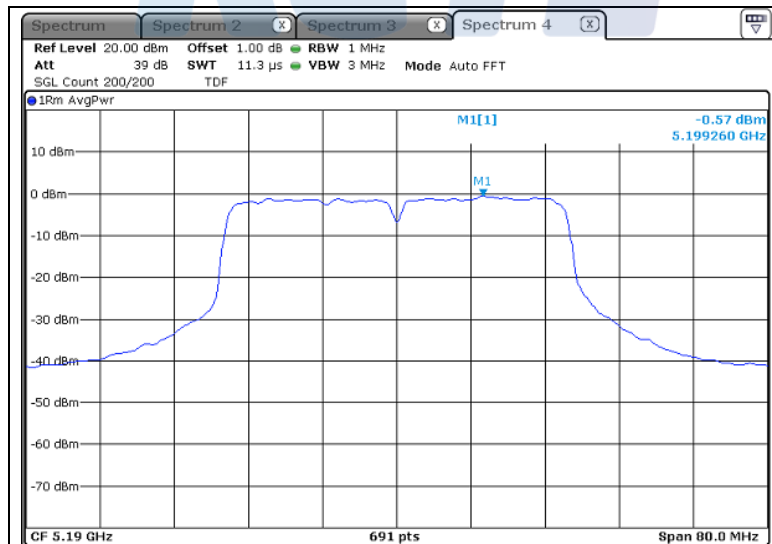

5 240 MHz

- 802.11ac VHT40

5 190 MHz