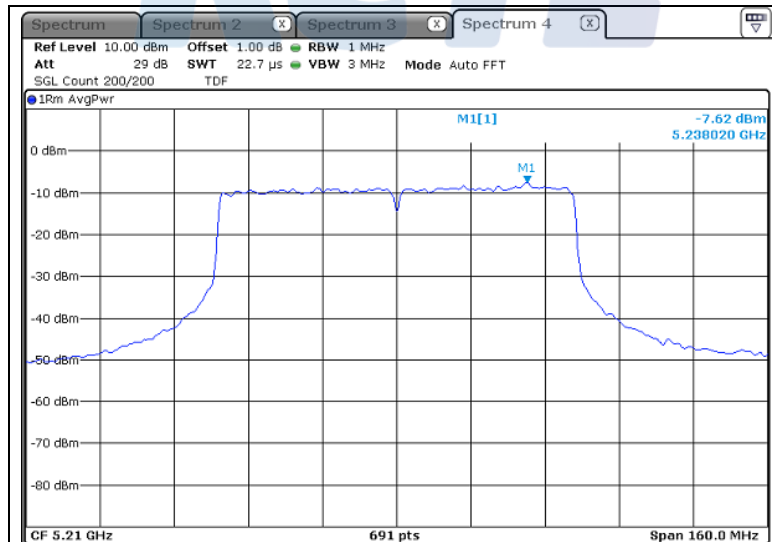

5 230 MHz

- 802.11ac VHT80

5 210 MHz