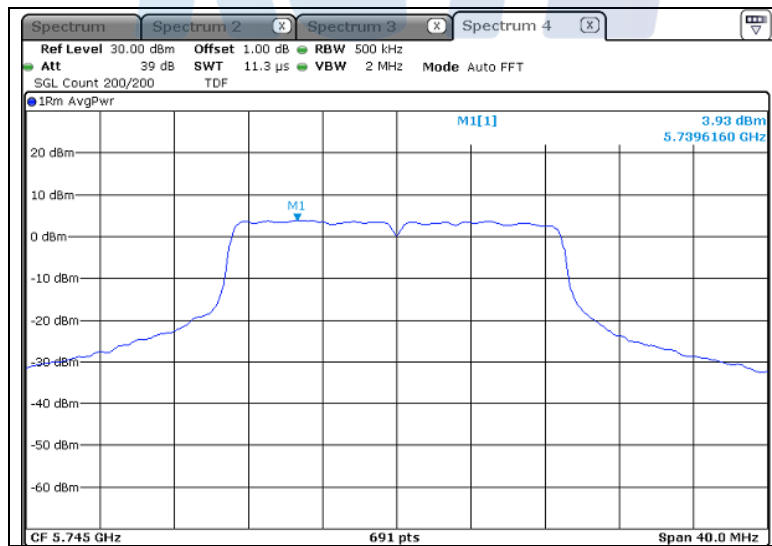

- 802.11ac VHT20

5 745 MHz