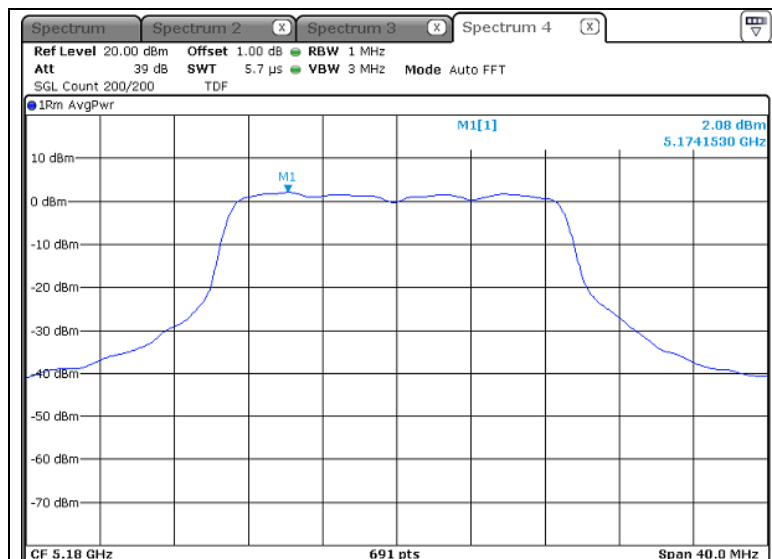

- 802.11ac VHT80

5 210 MHz

- MIMO 2Tx (ANT 1)

- 802.11n HT20

5 180 MHz