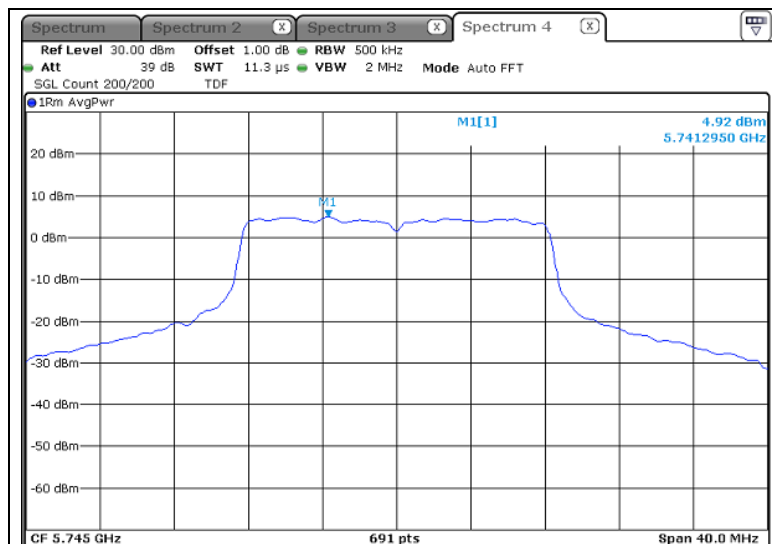

- 802.11ac VHT80

5 210 MHz

- 5 725 Band

- ANT 0

- 802.11a

5 745 MHz