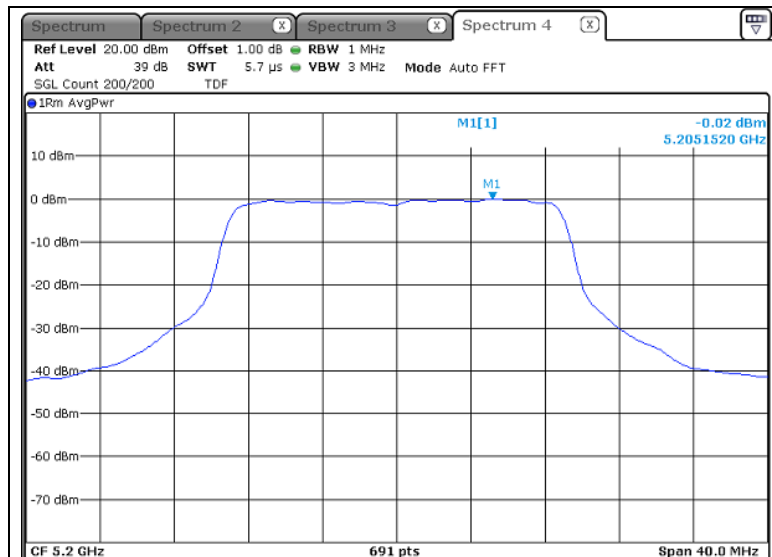

KCTL Inc.

65, Sinwon-ro, Yeongtong-gu,
Suwon-si, Gyeonggi-do, 16677, Korea
TEL: 82-31-285-0894 FAX: 82-505-299-8311
www.kctl.co.kr

Report No.:
KR17-SRF0056-B
Page (336) of (450)

- MIMO 3Tx (ANT 2)

- 802.11n HT20

5 180 MHz

5 200 MHz