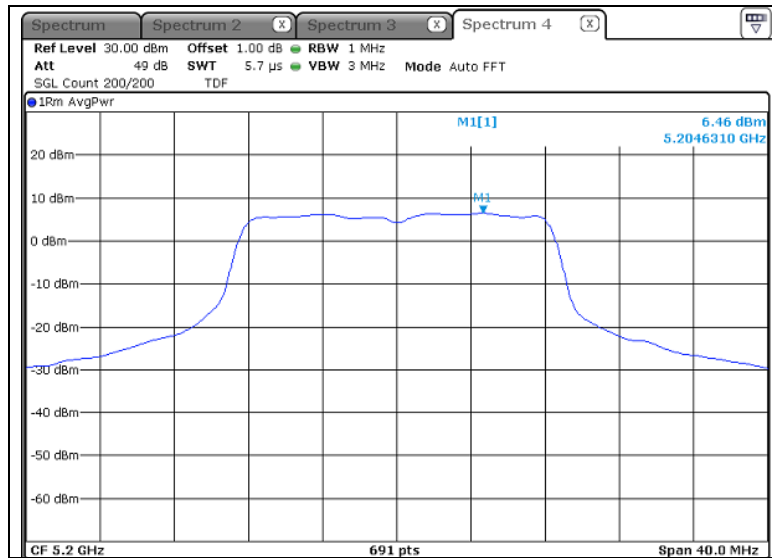

KCTL Inc.

65, Sinwon-ro, Yeongtong-gu,
Suwon-si, Gyeonggi-do, 16677, Korea
TEL: 82-31-285-0894 FAX: 82-505-299-8311
www.kctl.co.kr

Report No.:
KR17-SRF0056-B
Page (300) of (450)

- ANT 1
802.11a
5 180 MHz

5 200 MHz