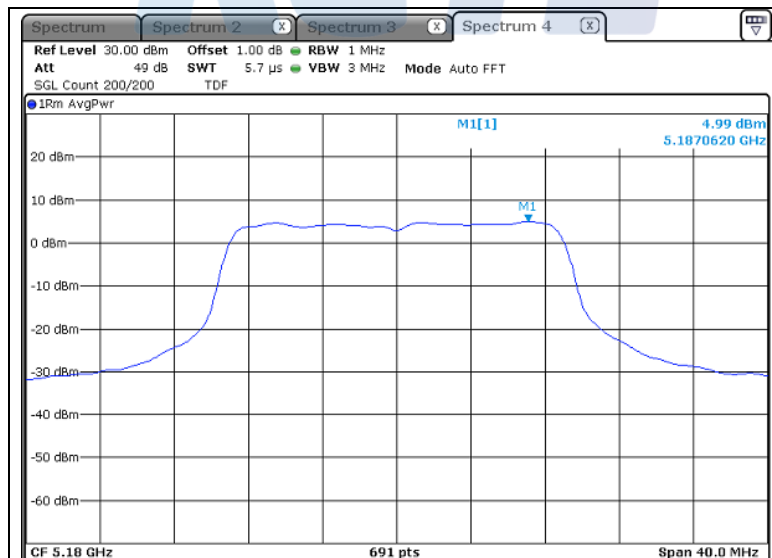

5 240 MHz

- 802.11n HT20

5 180 MHz