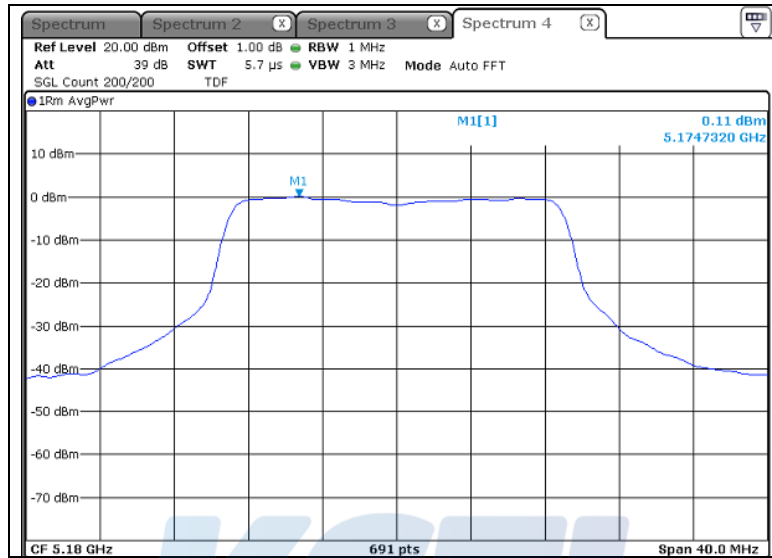

KCTL Inc.

65, Sinwon-ro, Yeongtong-gu,
Suwon-si, Gyeonggi-do, 16677, Korea
TEL: 82-31-285-0894 FAX: 82-505-299-8311
www.kctl.co.kr

Report No.:
KR17-SRF0056-B
Page (333) of (450)

- 802.11ac VHT20

5 180 MHz