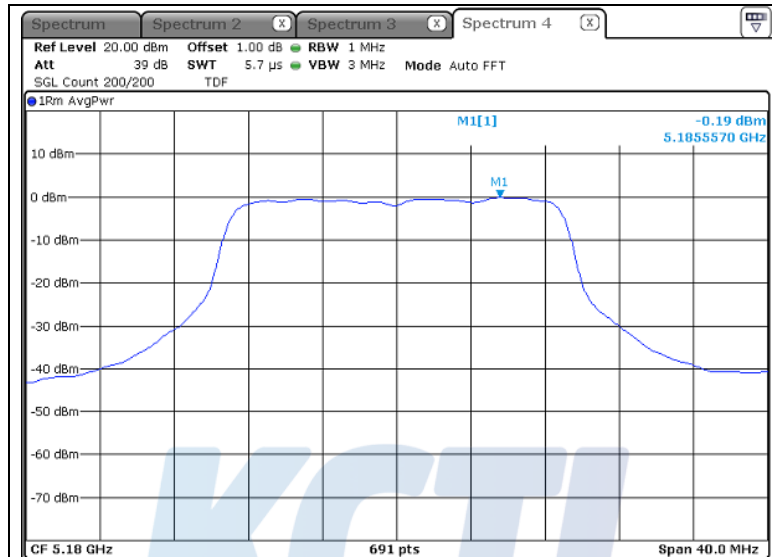

KCTL Inc.

65, Sinwon-ro, Yeongtong-gu,
Suwon-si, Gyeonggi-do, 16677, Korea
TEL: 82-31-285-0894 FAX: 82-505-299-8311
www.kctl.co.kr

Report No.:
KR17-SRF0056-B
Page (325) of (450)

- MIMO 3Tx (ANT 0)

- 802.11n HT20

5 180 MHz