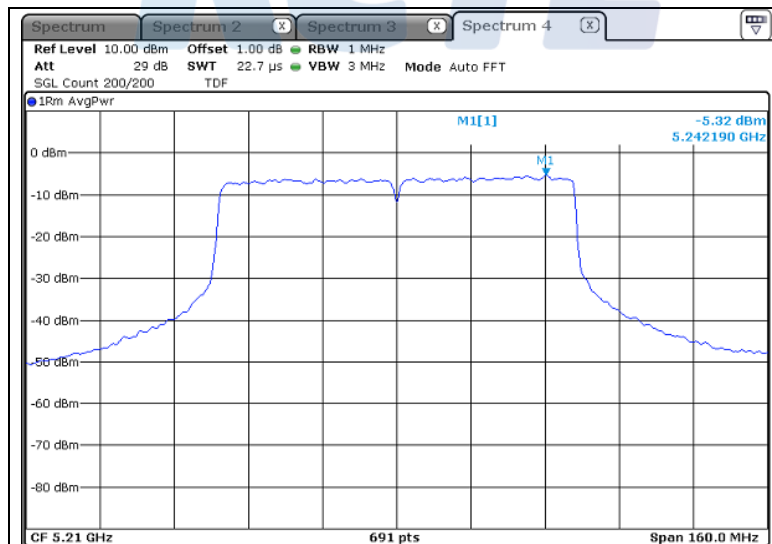

5 230 MHz

- 802.11ac VHT80

5 210 MHz