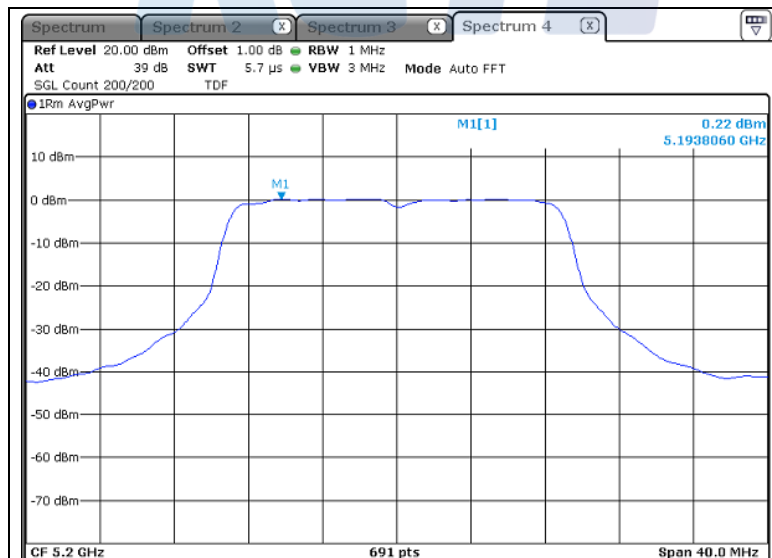

KCTL Inc.

65, Sinwon-ro, Yeongtong-gu,
Suwon-si, Gyeonggi-do, 16677, Korea
TEL: 82-31-285-0894 FAX: 82-505-299-8311
www.kctl.co.kr

Report No.:
KR17-SRF0056-B
Page (333) of (450)

- 802.11ac VHT20

5 180 MHz

5 200 MHz