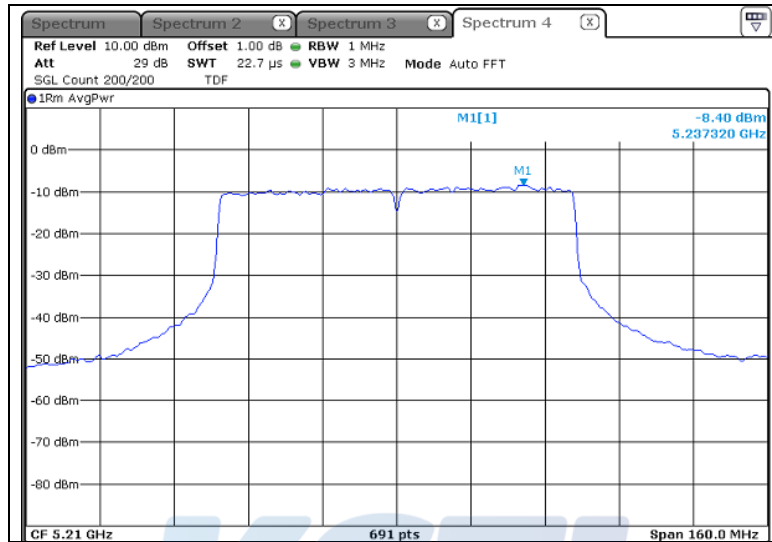

- 802.11ac VHT80

5 210 MHz

- MIMO 2Tx (ANT 1)

- 802.11n HT20

5 180 MHz