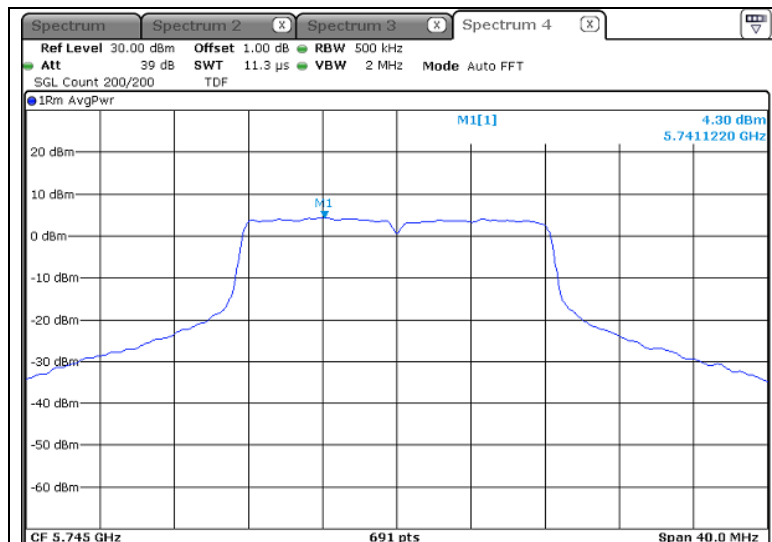

- 802.11ac VHT80

5 775 MHz

- ANT 2

- 802.11a

5 745 MHz