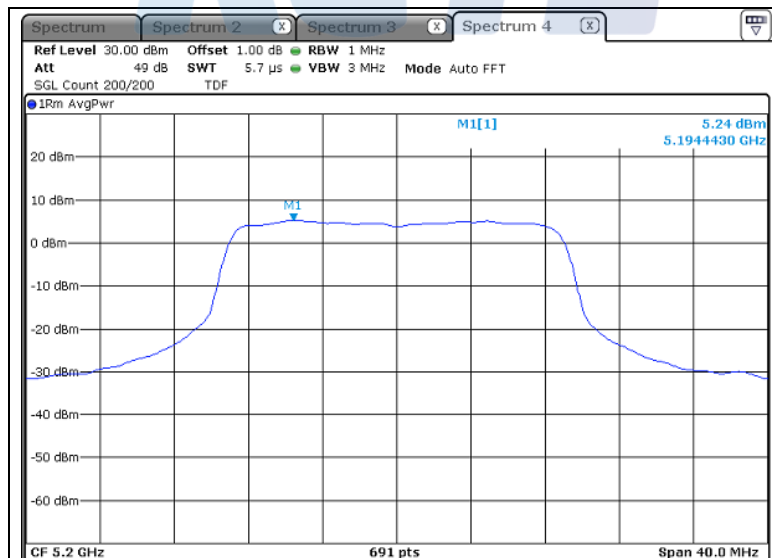

- 802.11ac VHT20

5 180 MHz

5 200 MHz