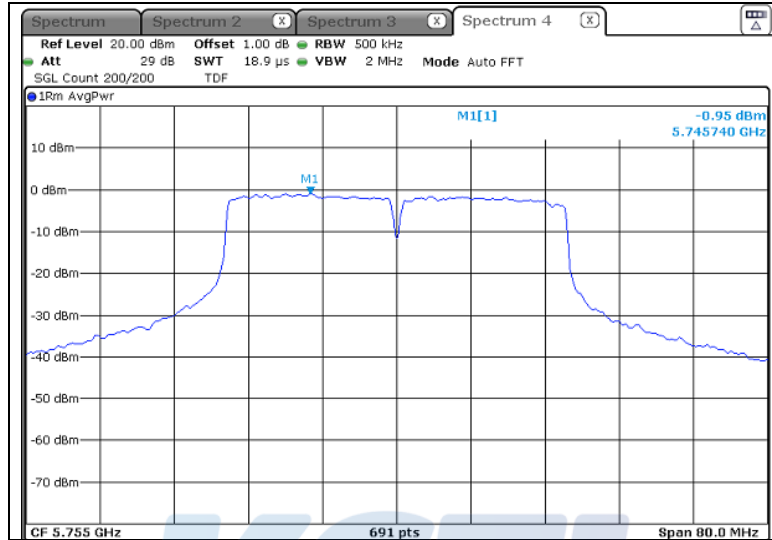

- 802.11n HT40

5 755 MHz

5 795 MHz