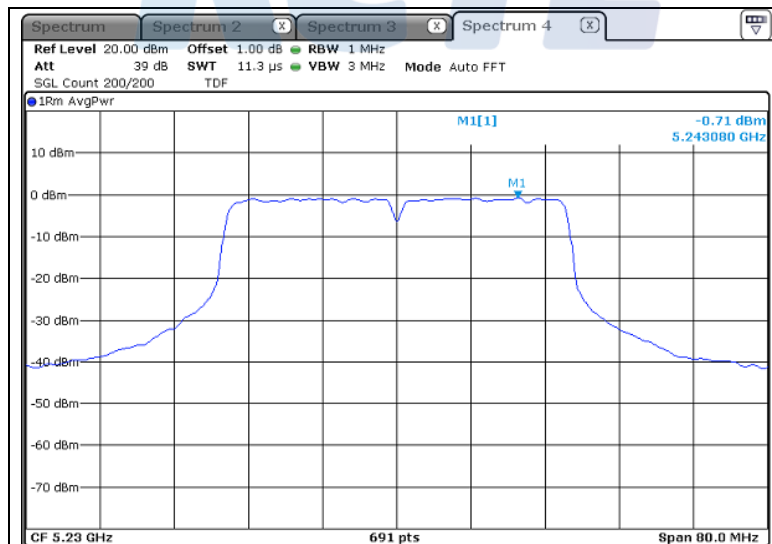

- 802.11n HT40

5 190 MHz

5 230 MHz