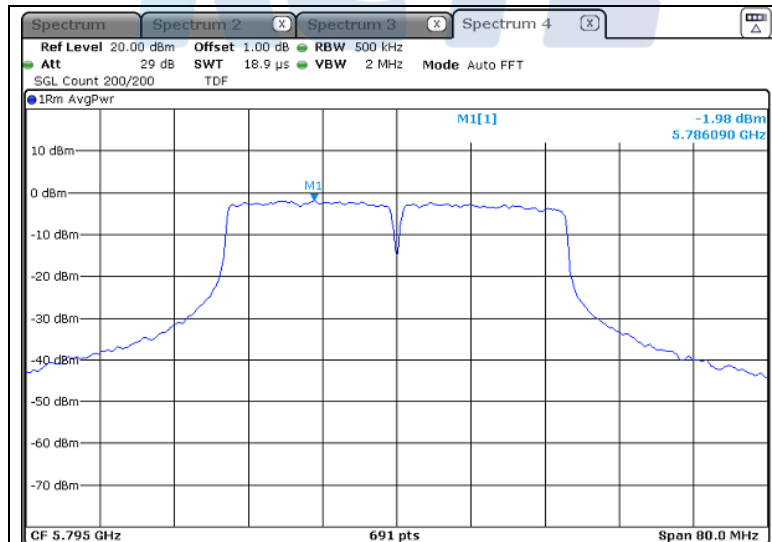

- 802.11n HT40

5 755 MHz

5 795 MHz