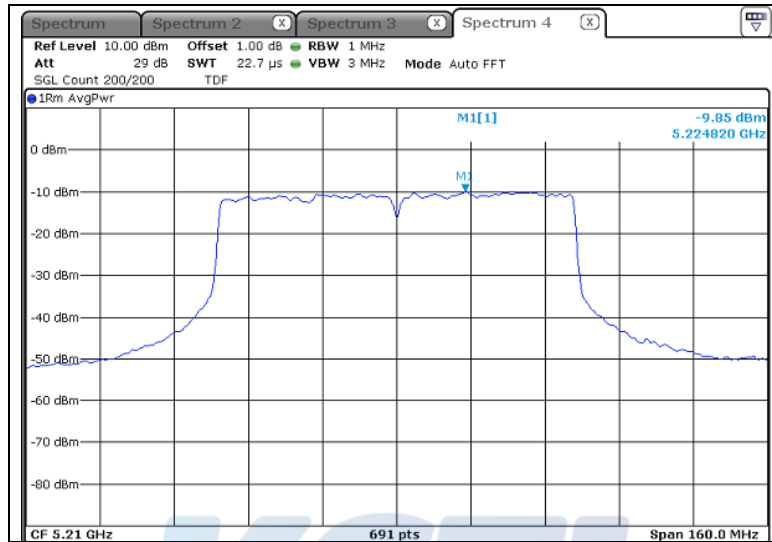

- 802.11ac VHT80

5 210 MHz

- MIMO 3Tx (ANT 1)

- 802.11n HT20

5 180 MHz