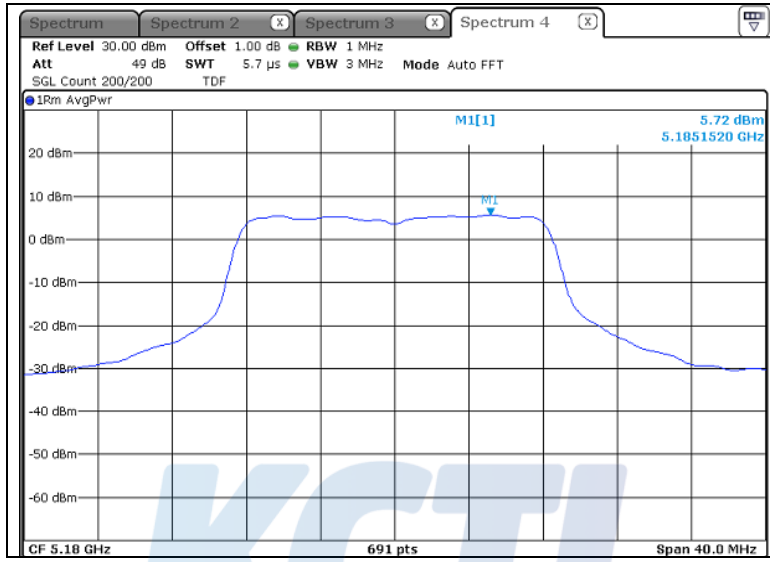

KCTL Inc.

65, Sinwon-ro, Yeongtong-gu,
Suwon-si, Gyeonggi-do, 16677, Korea
TEL: 82-31-285-0894 FAX: 82-505-299-8311
www.kctl.co.kr

Report No.:
KR17-SRF0056-B
Page (307) of (450)

- ANT 2
- 802.11a
5 180 MHz