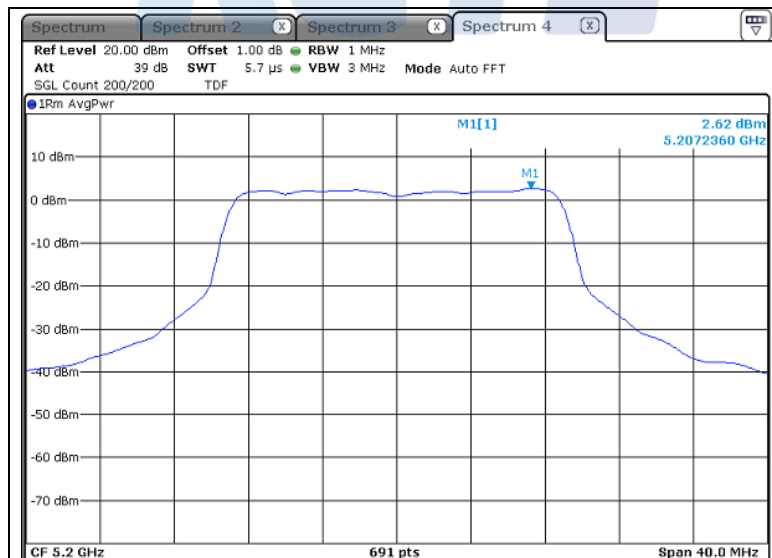

- 802.11ac VHT20

5 180 MHz

5 200 MHz