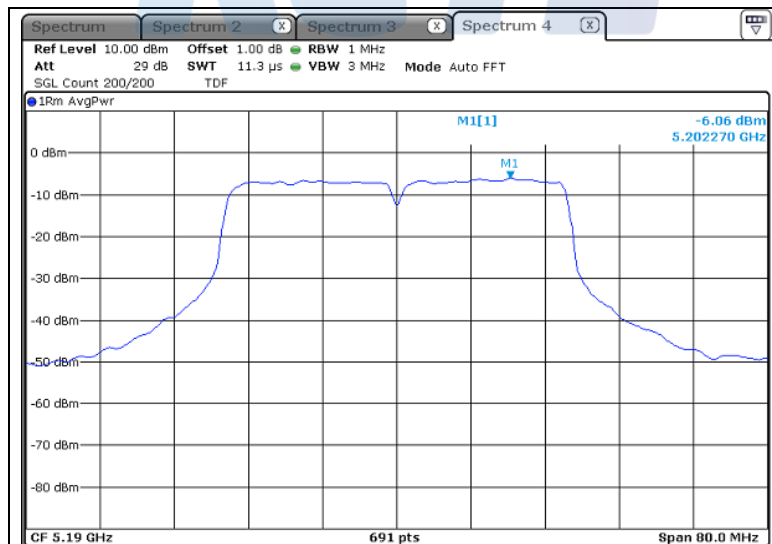

5 240 MHz

- 802.11n HT40

5 190 MHz