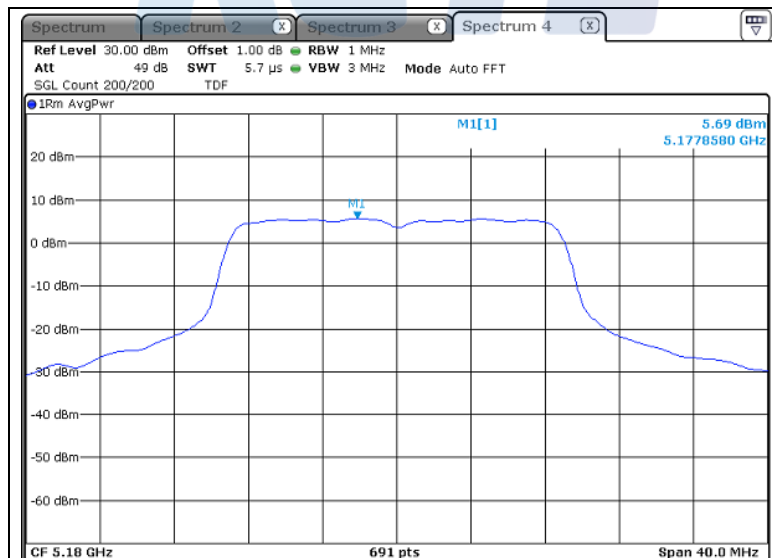

5 240 MHz

- 802.11n HT20

5 180 MHz