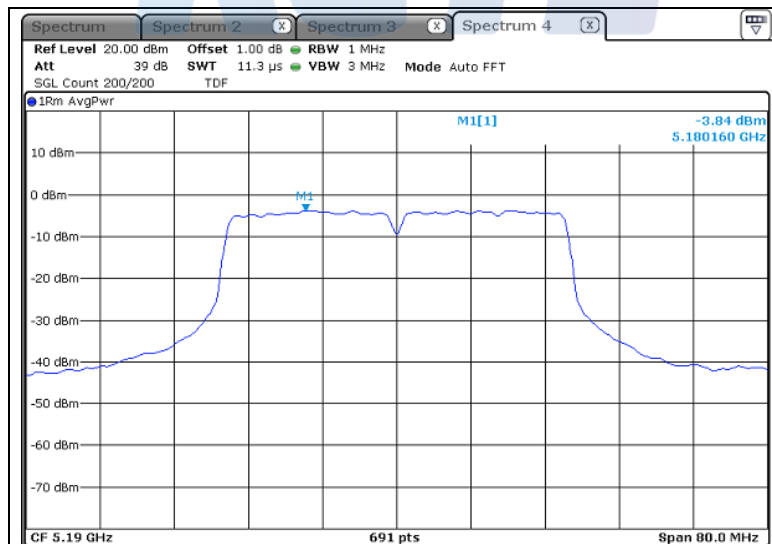

5 240 MHz

- 802.11ac VHT40

5 190 MHz