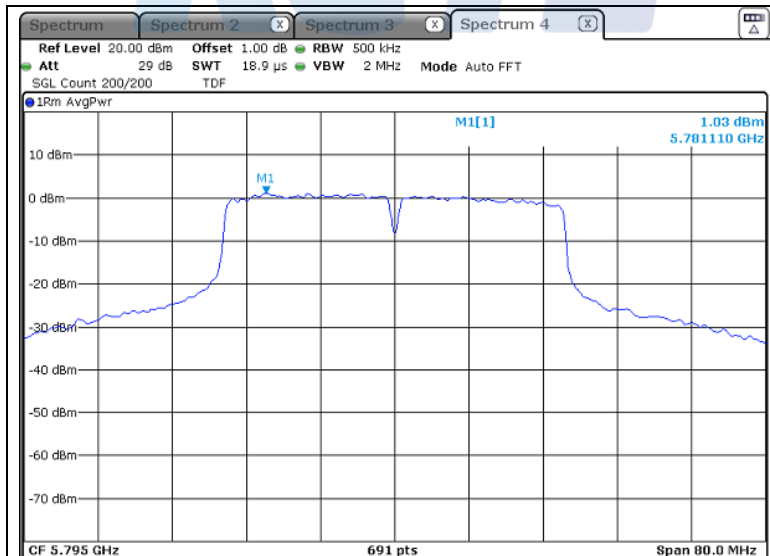

- 802.11ac VHT40

5 755 MHz

5 795 MHz