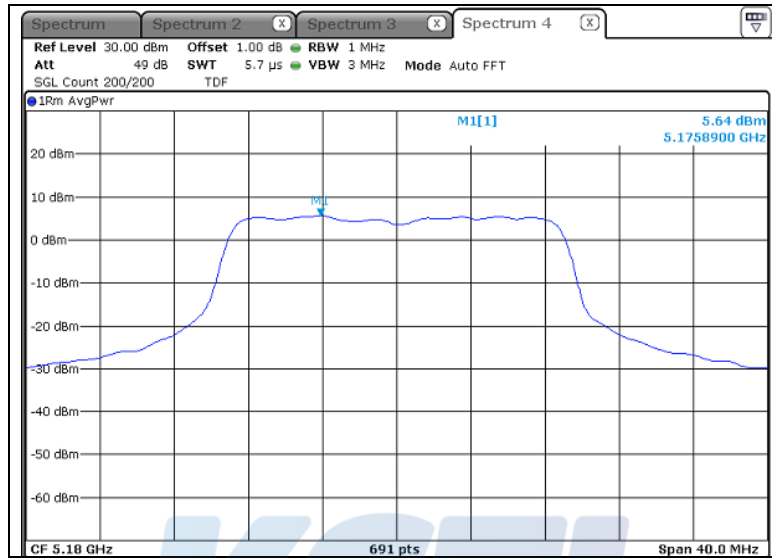

- 802.11ac VHT20

5 180 MHz

5 200 MHz