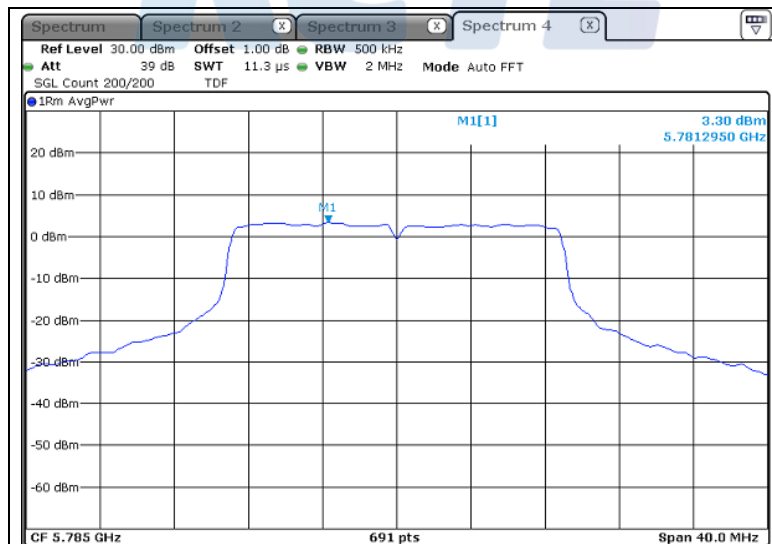

- 802.11n HT20

5 745 MHz

5 785 MHz