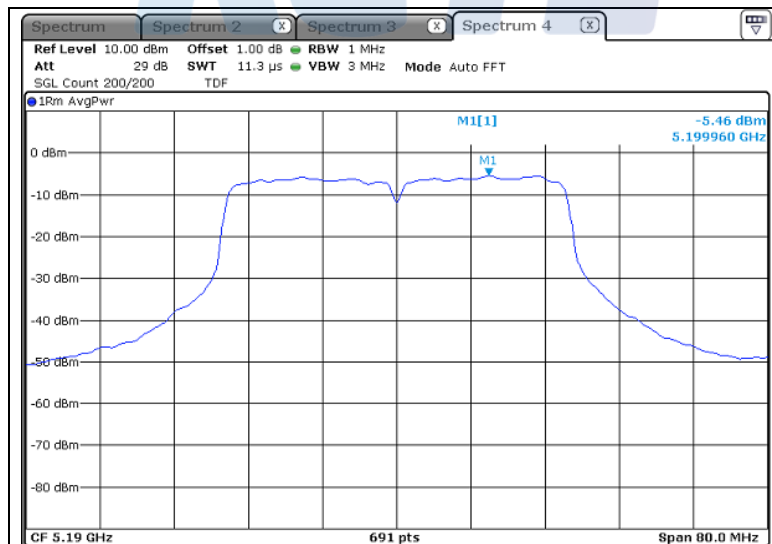

5 240 MHz

- 802.11ac VHT40

5 190 MHz