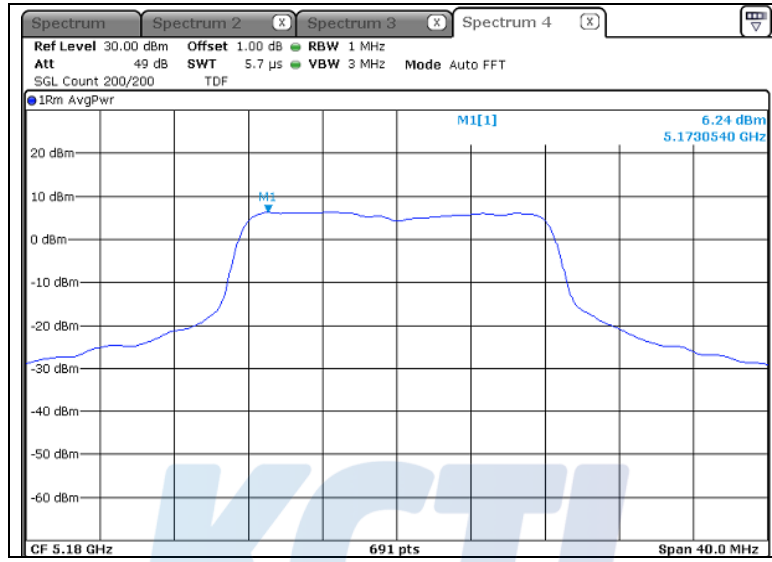

KCTL Inc.

65, Sinwon-ro, Yeongtong-gu,
Suwon-si, Gyeonggi-do, 16677, Korea
TEL: 82-31-285-0894 FAX: 82-505-299-8311
www.kctl.co.kr

Report No.:
KR17-SRF0056-B
Page (300) of (450)

- ANT 1
802.11a
5 180 MHz