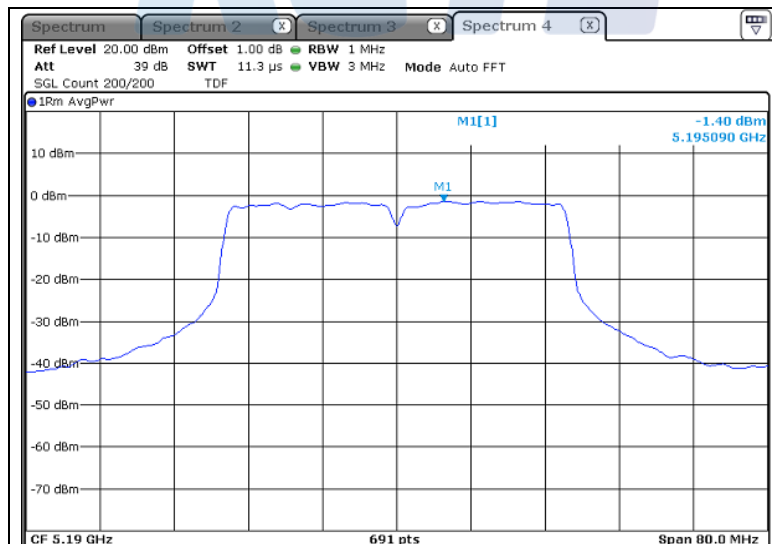

5 240 MHz

- 802.11ac VHT40

5 190 MHz