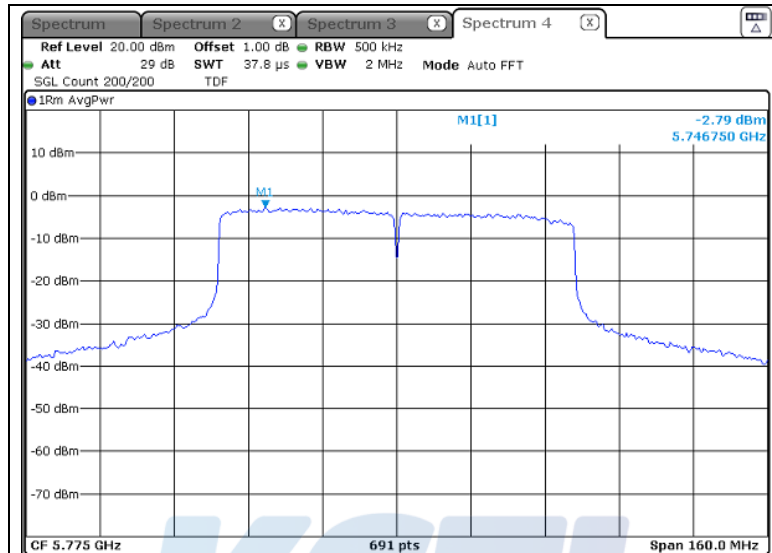

KCTL Inc.

65, Sinwon-ro, Yeongtong-gu,
Suwon-si, Gyeonggi-do, 16677, Korea
TEL: 82-31-285-0894 FAX: 82-505-299-8311
www.kctl.co.kr

Report No.:
KR17-SRF0056-B
Page (362) of (450)

- 802.11ac VHT80

5 775 MHz

- MIMO 2Tx (ANT 0)

- 802.11n HT20

5 745 MHz