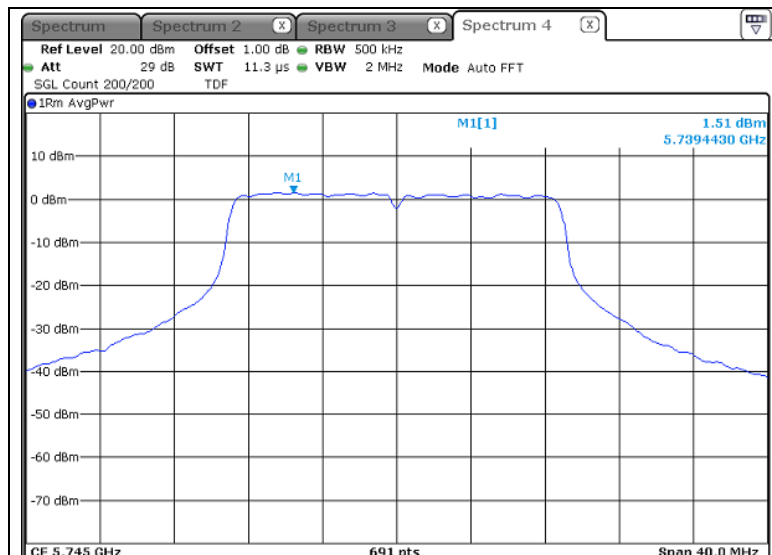

- 802.11ac VHT80

5 775 MHz

- MIMO 2Tx (ANT 0)

- 802.11n HT20

5 745 MHz