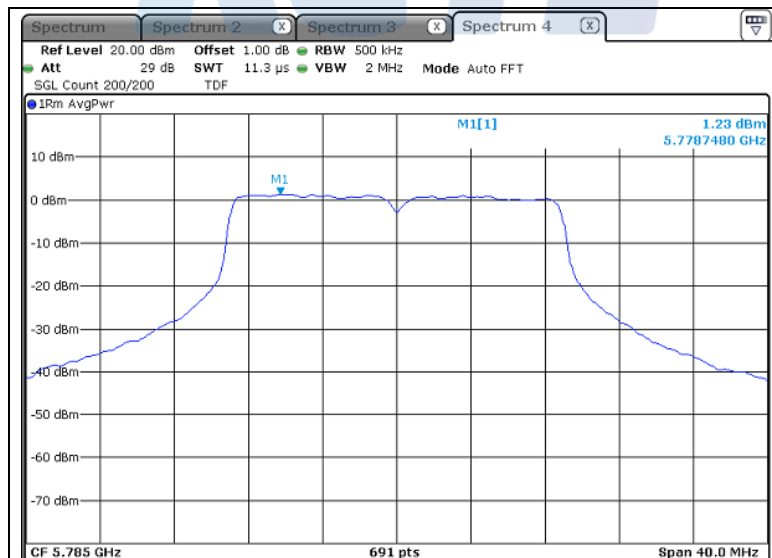

KCTL Inc.

65, Sinwon-ro, Yeongtong-gu,
Suwon-si, Gyeonggi-do, 16677, Korea
TEL: 82-31-285-0894 FAX: 82-505-299-8311
www.kctl.co.kr

Report No.:
KR17-SRF0056-B
Page (365) of (450)

- 802.11ac VHT20

5 745 MHz

5 785 MHz