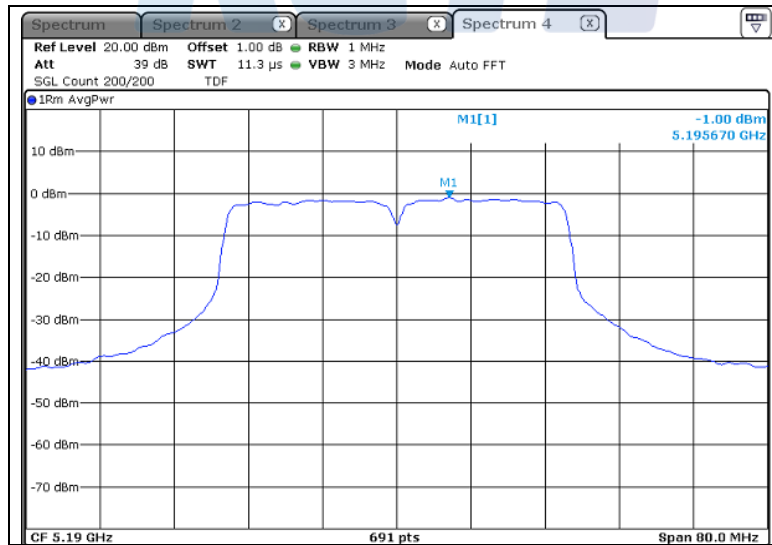

- 802.11ac VHT40

5 190 MHz