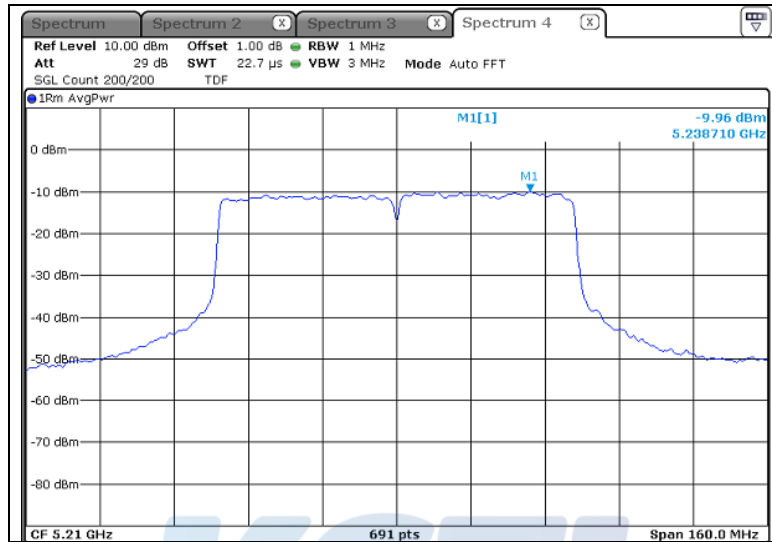

- 802.11ac VHT80

5 210 MHz

- 5 725 Band

- ANT 0

- 802.11a

5 745 MHz