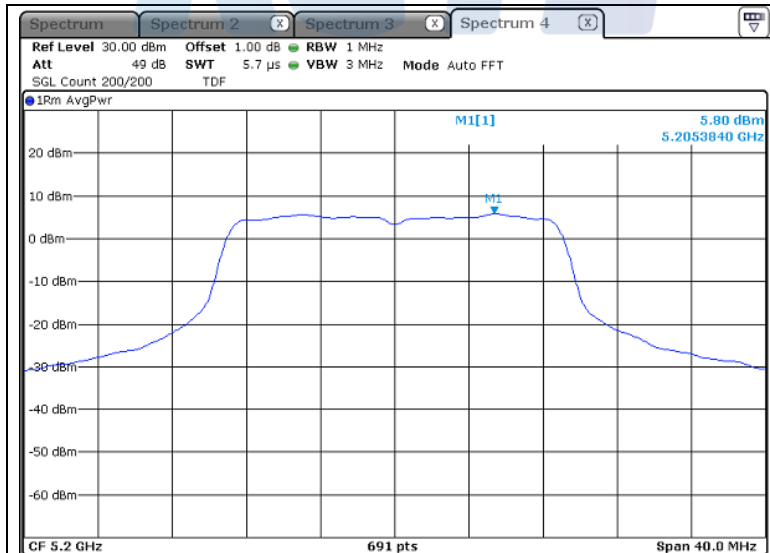

- 802.11ac VHT20

5 180 MHz

5 200 MHz