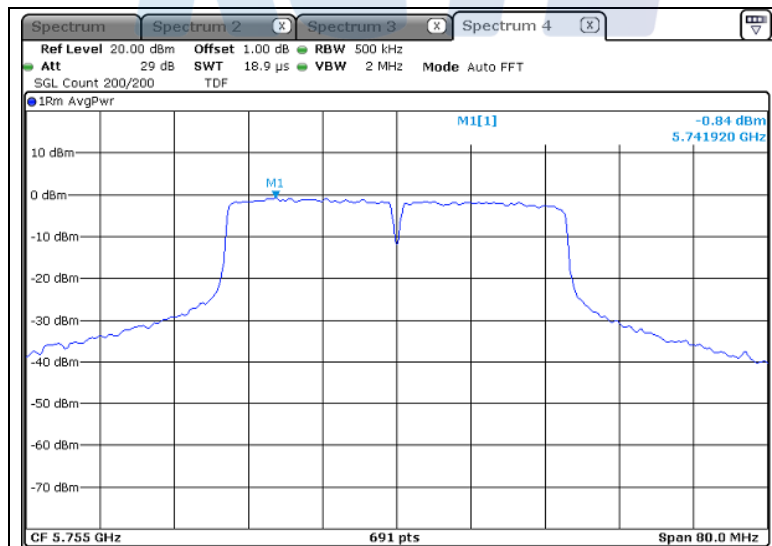

5 825 MHz

- 802.11n HT40

5 755 MHz