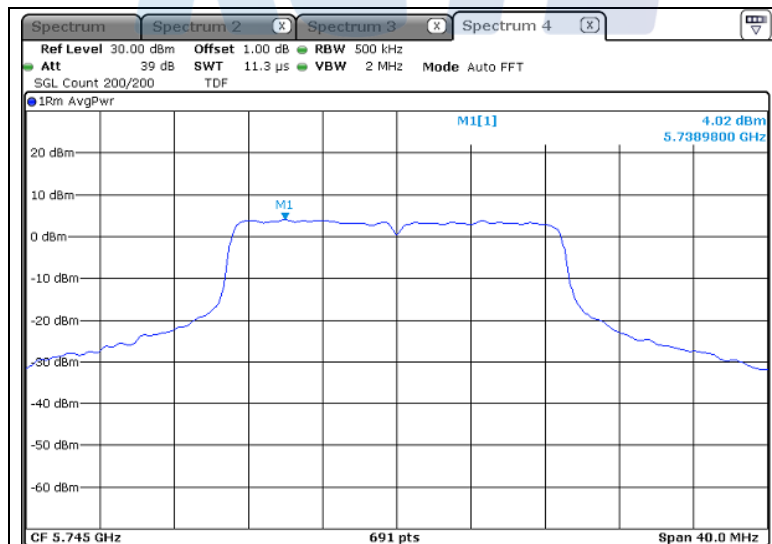

- 802.11ac VHT20

5 745 MHz