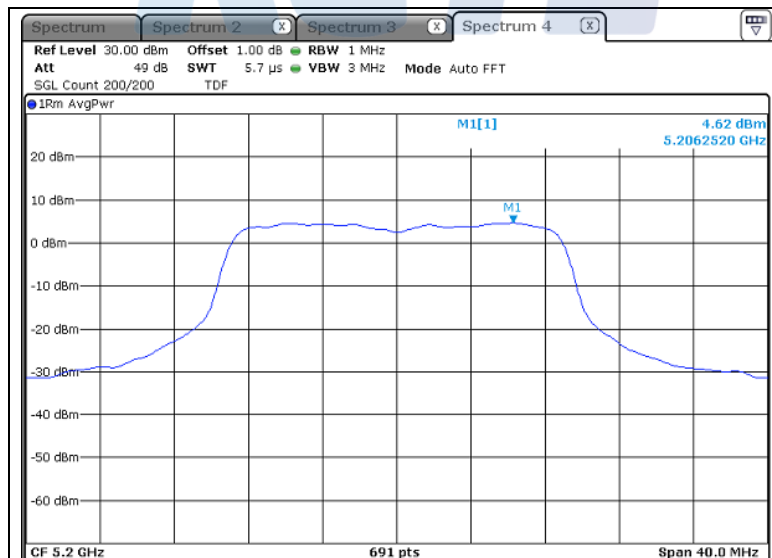

- 802.11ac VHT20

5 180 MHz

5 200 MHz