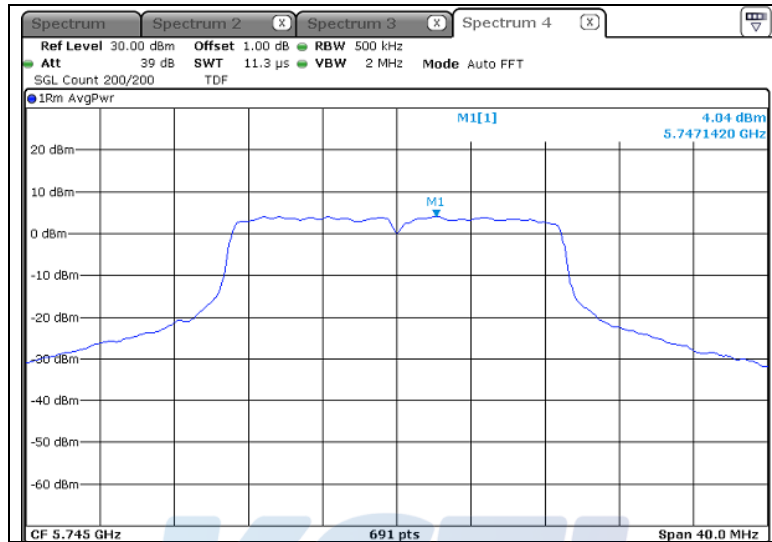

- 802.11n HT20

5 745 MHz

5 785 MHz