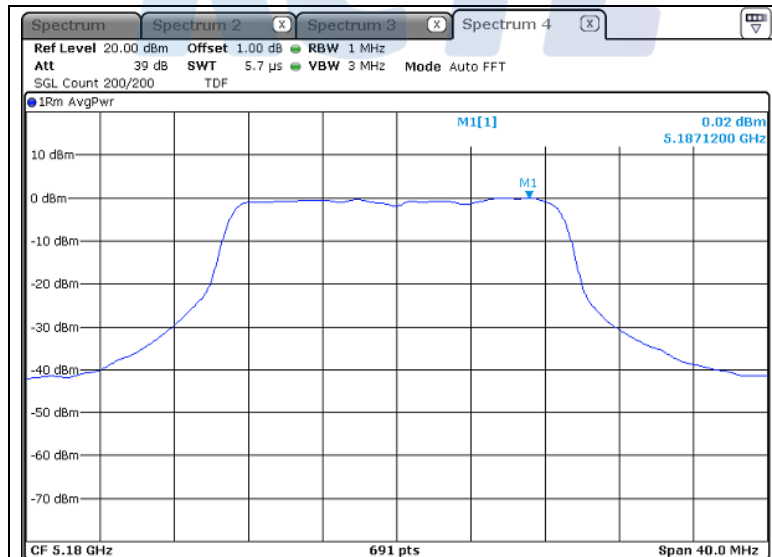

- 802.11ac VHT20

5 180 MHz