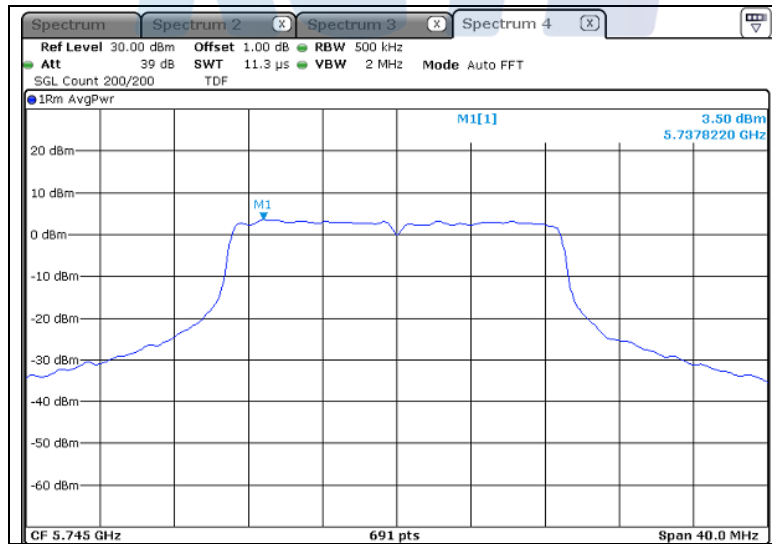

- 802.11ac VHT20

5 745 MHz