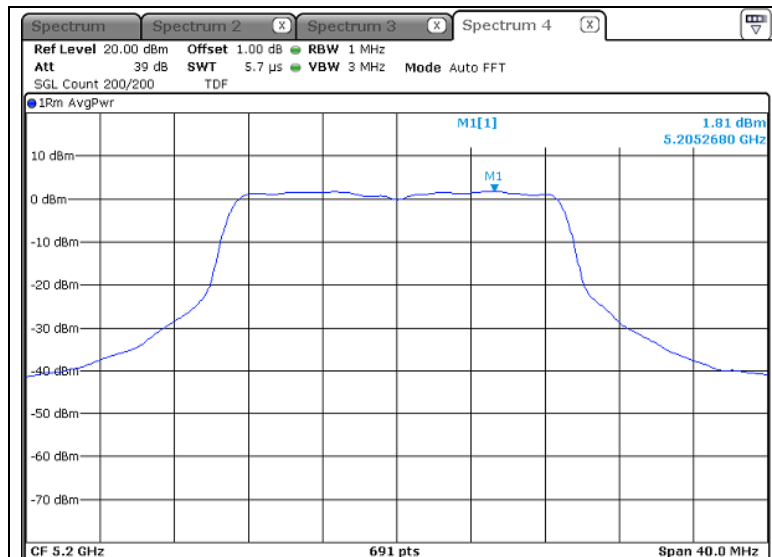

- MIMO 2Tx (ANT 0)

- 802.11n HT20

5 180 MHz

5 200 MHz