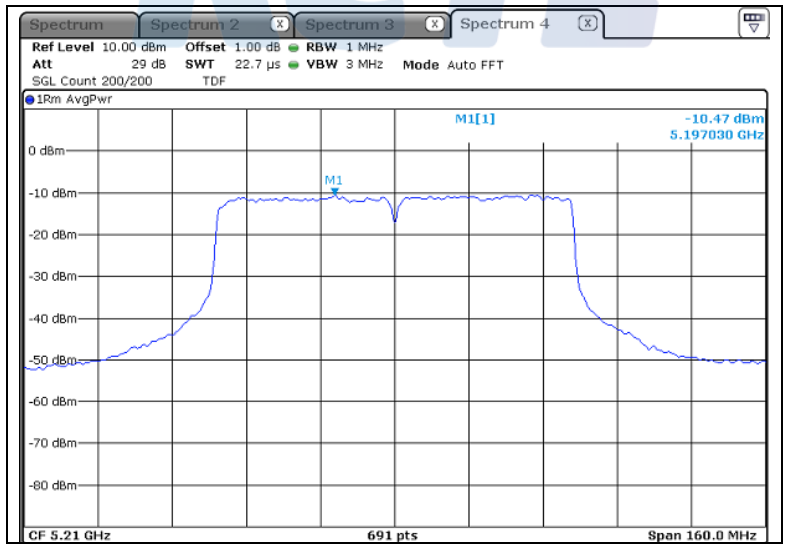

5 230 MHz

- 802.11ac VHT80

5 210 MHz