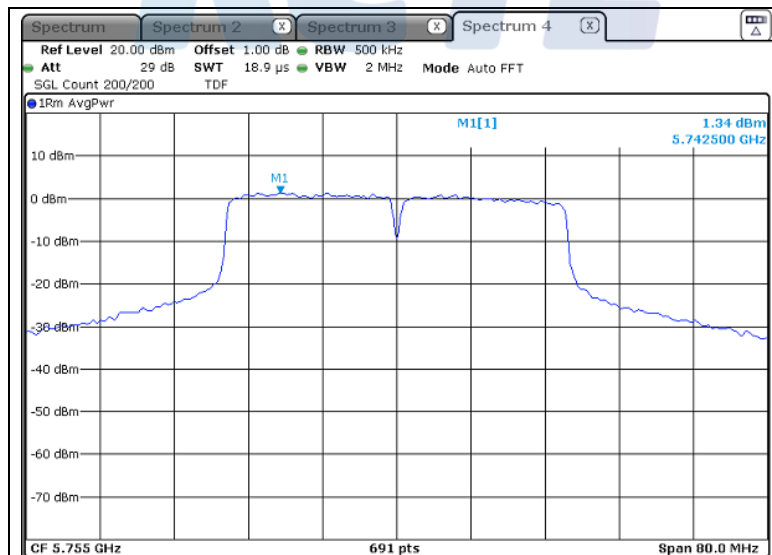

5 825 MHz

- 802.11n HT40

5 755 MHz