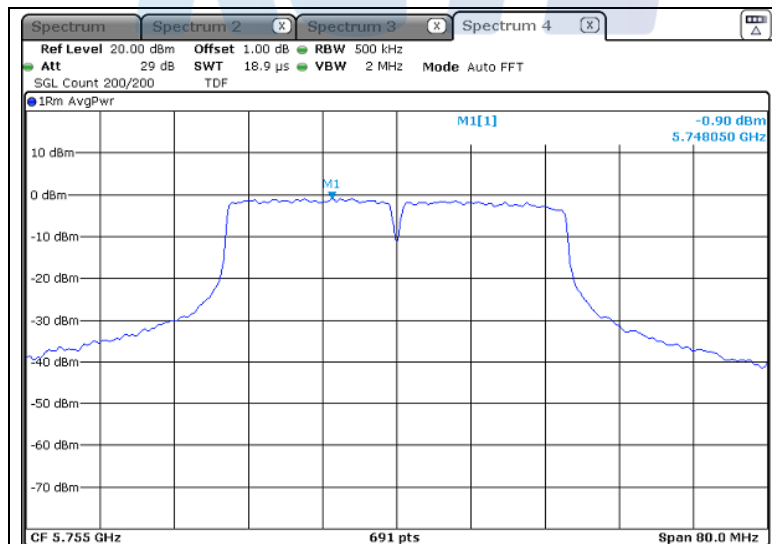

5 825 MHz

- 802.11ac VHT40

5 755 MHz