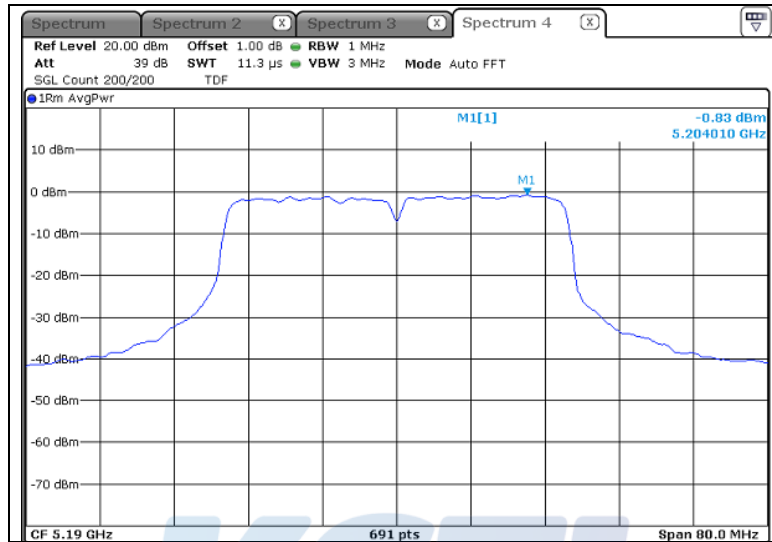

- 802.11n HT40

5 190 MHz

5 230 MHz