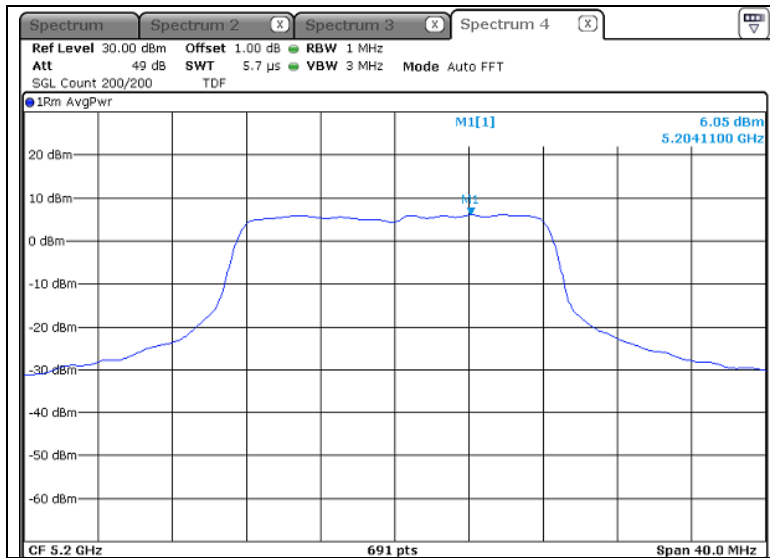

- ANT 2  
- 802.11a  
5 180 MHz

5 200 MHz