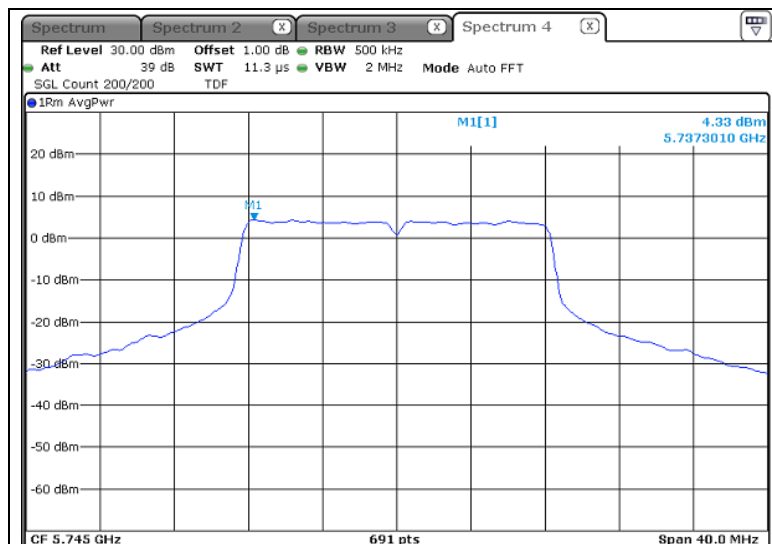

- 802.11ac VHT80

5 775 MHz

- ANT 1

- 802.11a

5 745 MHz