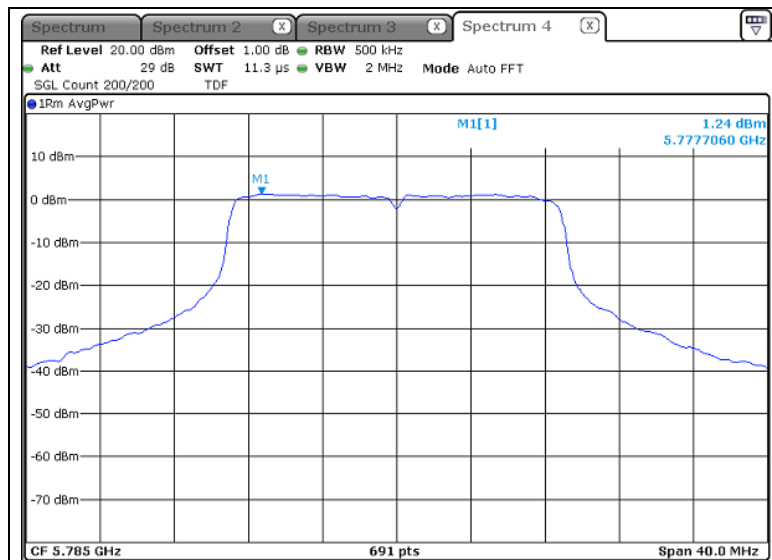

- MIMO 2Tx (ANT 1)

- 802.11n HT20

5 745 MHz

5 785 MHz