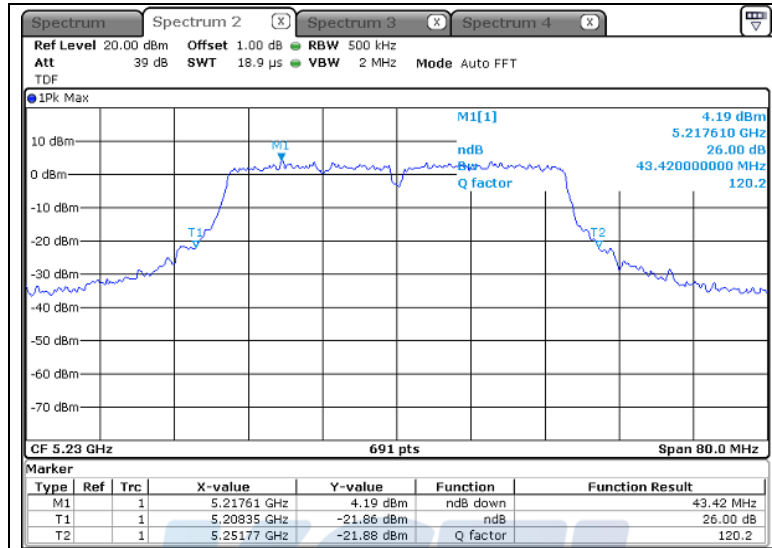

- 5 230 MHz

EBW

OBW