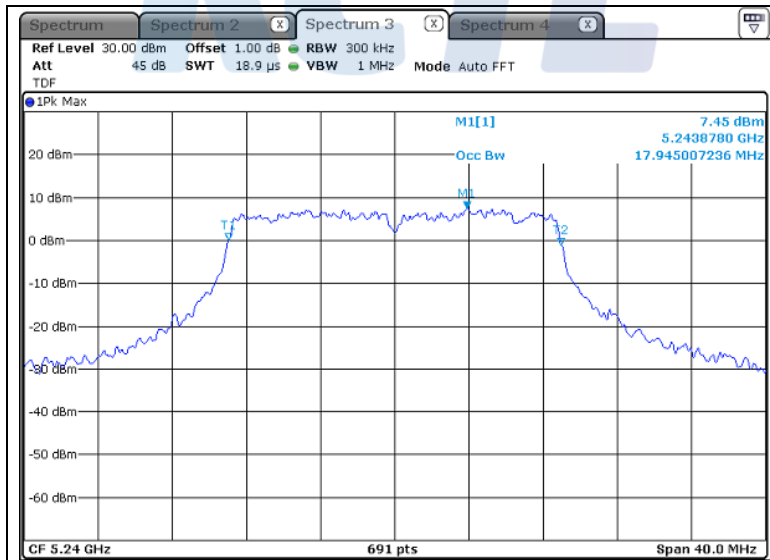

- 5 240 MHz

EBW

OBW