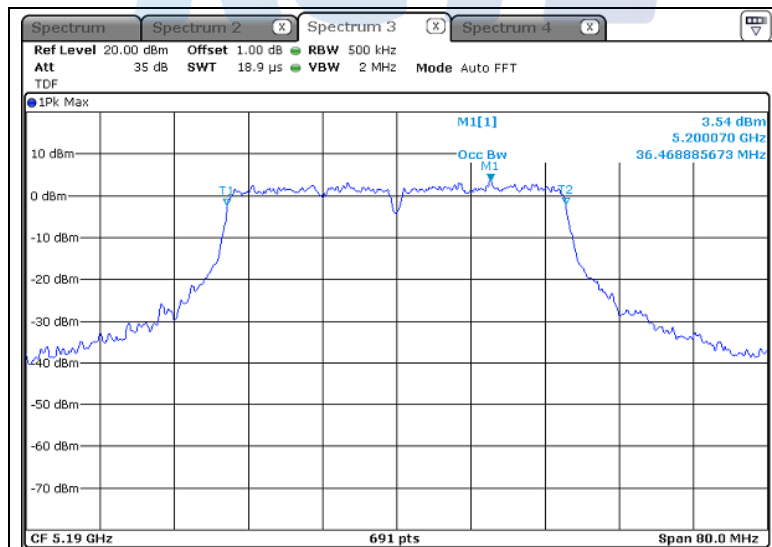

KCTL Inc.

65, Sinwon-ro, Yeongtong-gu,
Suwon-si, Gyeonggi-do, 16677, Korea
TEL: 82-31-285-0894 FAX: 82-505-299-8311
www.kctl.co.kr

Report No.:
KR17-SRF0056-B
Page (176) of (450)

- 802.11ac VHT40

- 5 190 MHz

EBW

OBW