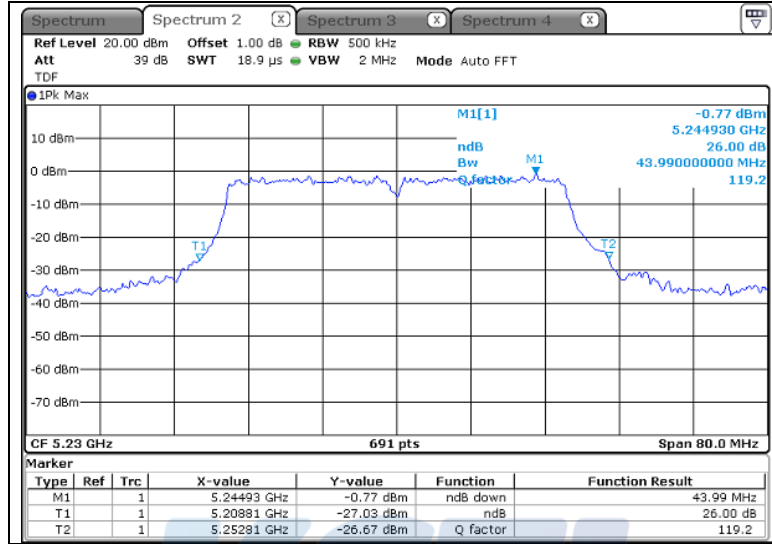

- 5 230 MHz

EBW

OBW