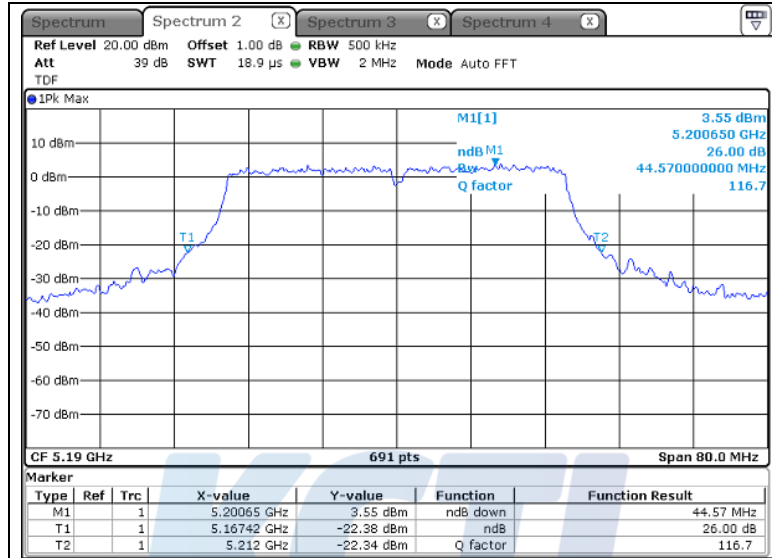

- 5 240 MHz

EBW

OBW

- 802.11ac VHT40

- 5 190 MHz

EBW

OBW