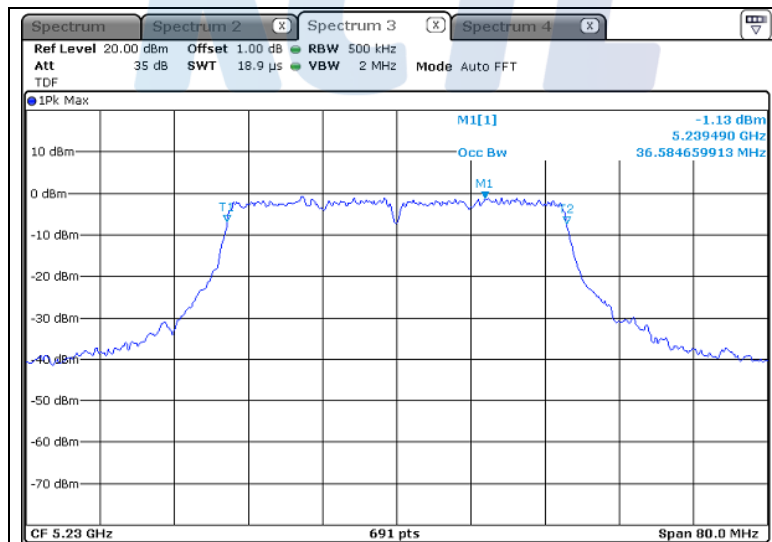

- 5 230 MHz

EBW

OBW