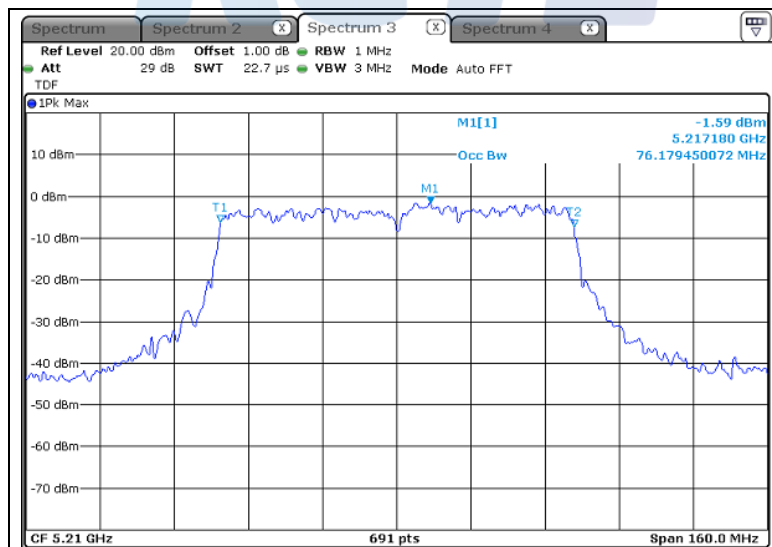

KCTL Inc.

65, Sinwon-ro, Yeongtong-gu,
Suwon-si, Gyeonggi-do, 16677, Korea
TEL: 82-31-285-0894 FAX: 82-505-299-8311
www.kctl.co.kr

Report No.:
KR17-SRF0056-B
Page (214) of (450)

- 802.11ac VHT80

- 5 210 MHz

EBW

OBW