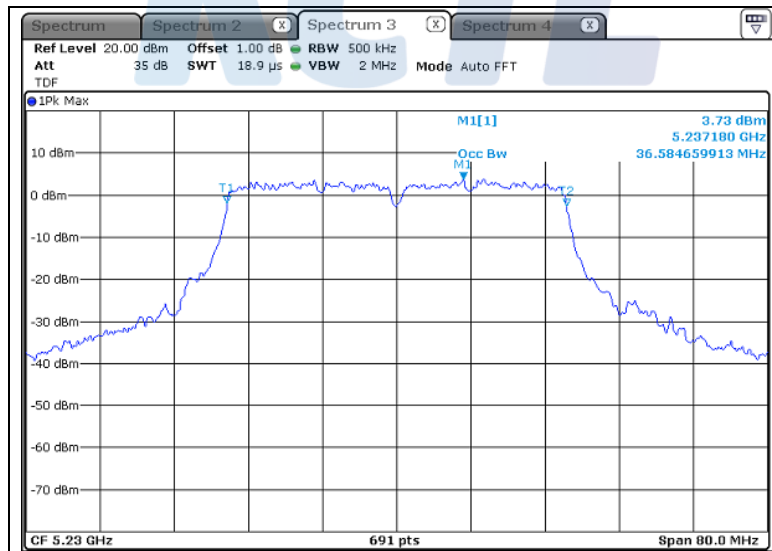

- 5 230 MHz

EBW

OBW