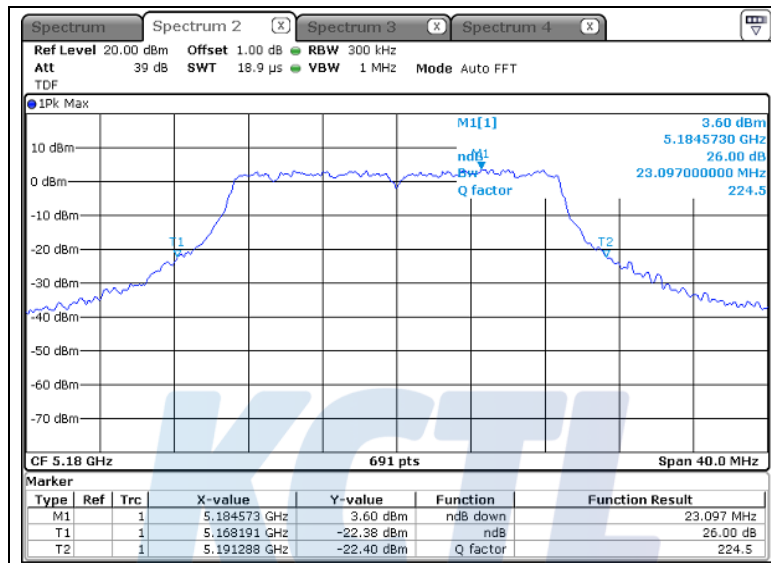

KCTL Inc.

65, Sinwon-ro, Yeongtong-gu,
Suwon-si, Gyeonggi-do, 16677, Korea
TEL: 82-31-285-0894 FAX: 82-505-299-8311
www.kctl.co.kr

Report No.:
KR17-SRF0056-B
Page (193) of (450)

MIMO (ANT 0+1)

- 802.11n HT20

- 5 180 MHz

EBW