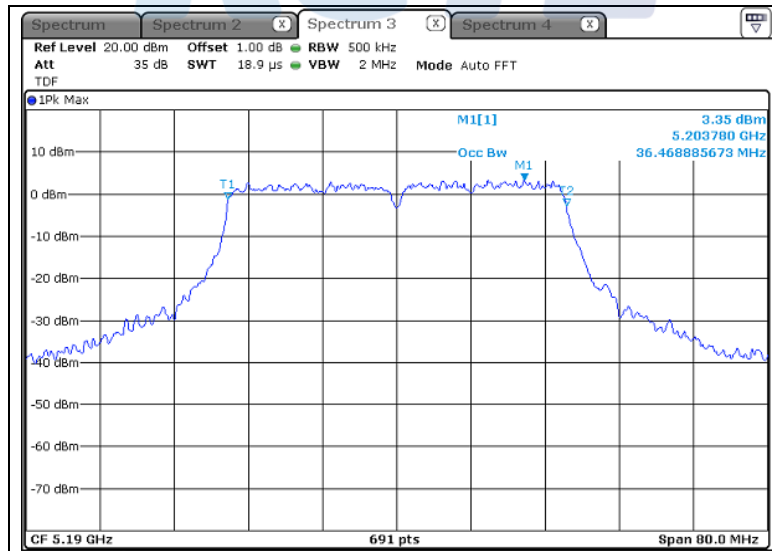

KCTL Inc.

65, Sinwon-ro, Yeongtong-gu,
Suwon-si, Gyeonggi-do, 16677, Korea
TEL: 82-31-285-0894 FAX: 82-505-299-8311
www.kctl.co.kr

Report No.:
KR17-SRF0056-B
Page (190) of (450)

- 802.11ac VHT40

- 5 190 MHz

EBW

OBW