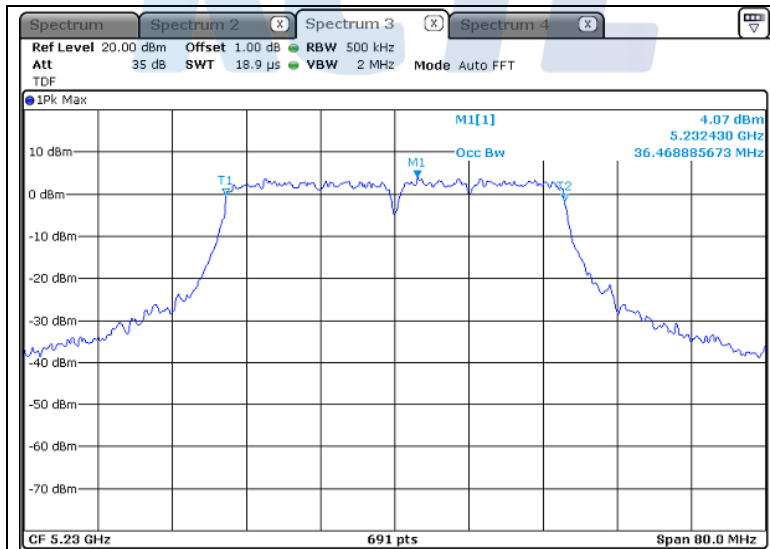

- 5 230 MHz

EBW

OBW