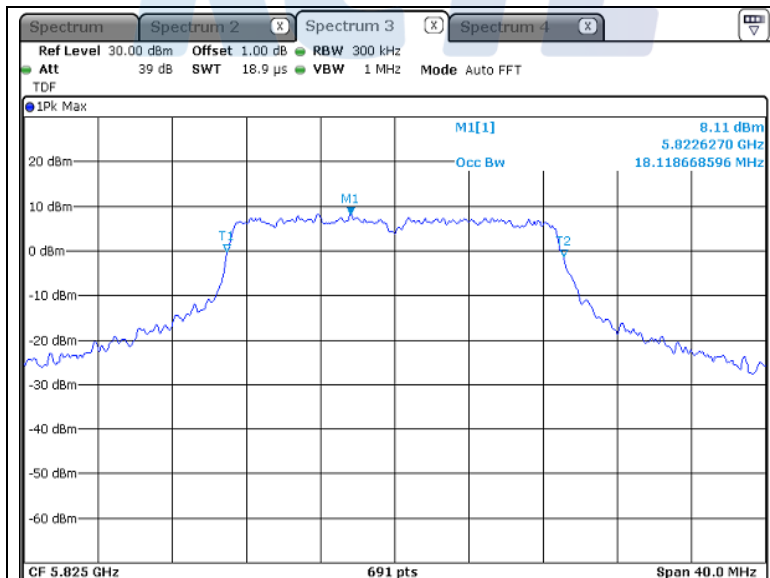

- 5 825 MHz

EBW

OBW