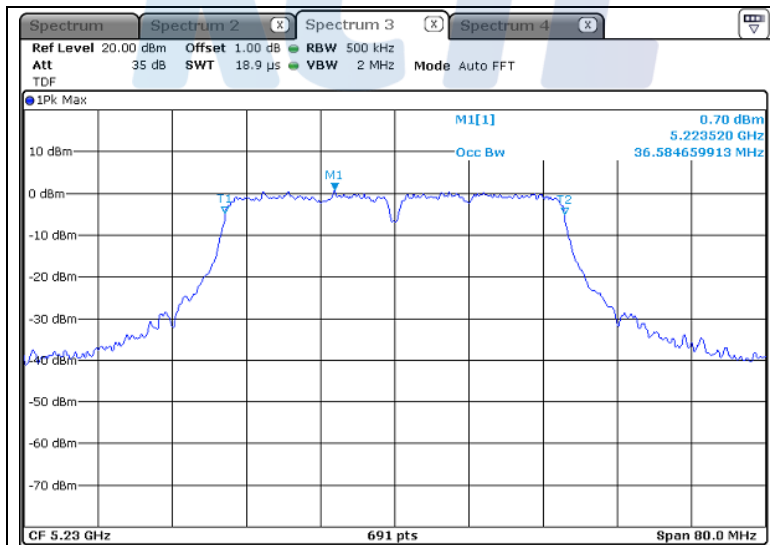

- 5 230 MHz

EBW

OBW