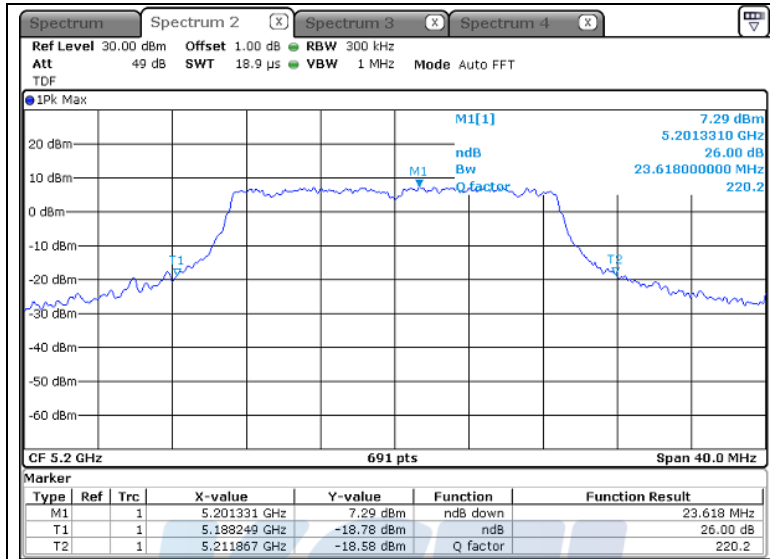

- 802.11n HT20

- 5 180 MHz

EBW

OBW

- 5 200 MHz

EBW

OBW