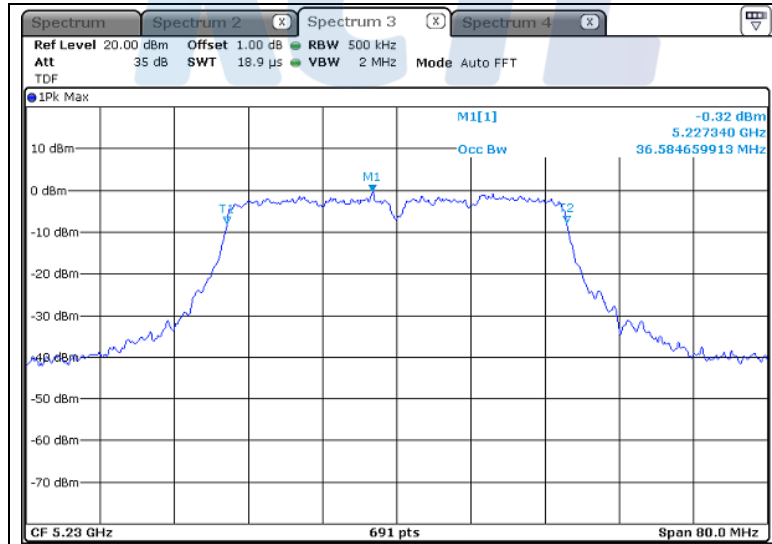

- 5 230 MHz

EBW

OBW