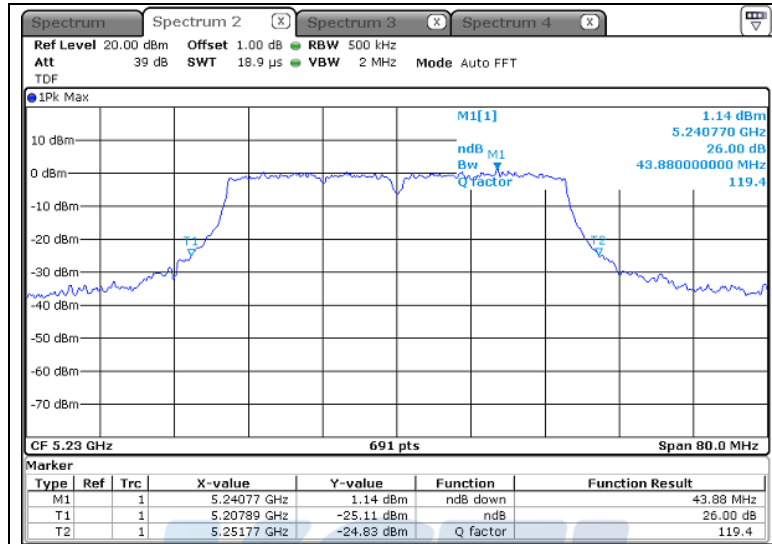

- 5 230 MHz

EBW

OBW