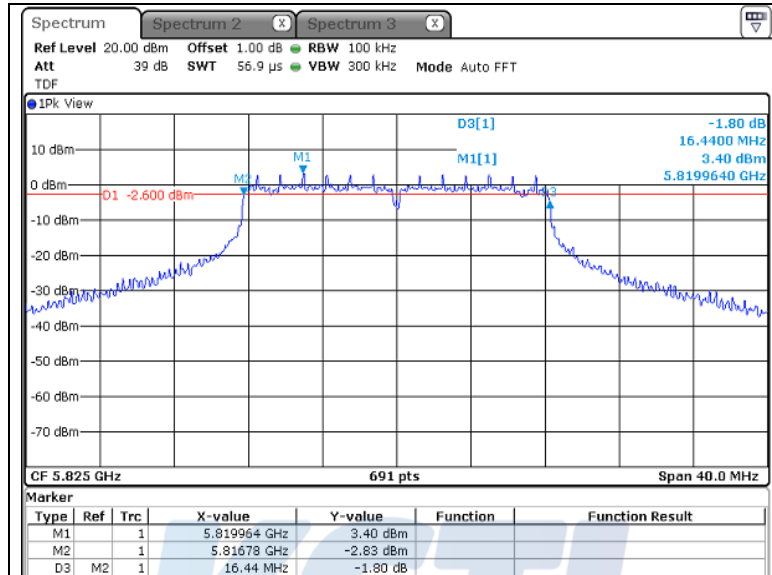

- 5 825 MHz

EBW

OBW