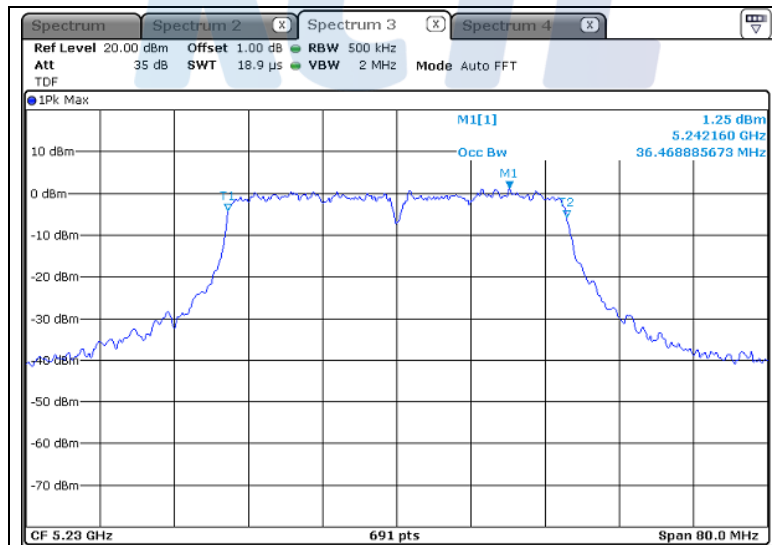

- 5 230 MHz

EBW

OBW