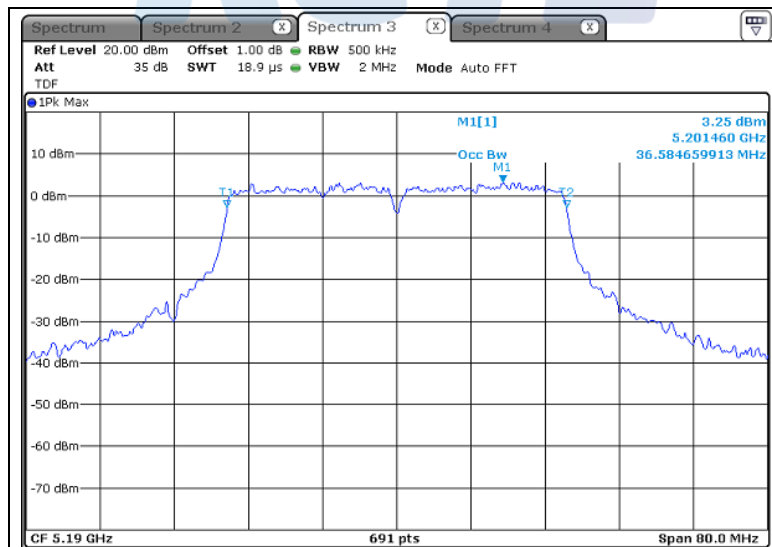

- 802.11n HT40

- 5 190 MHz

EBW

OBW