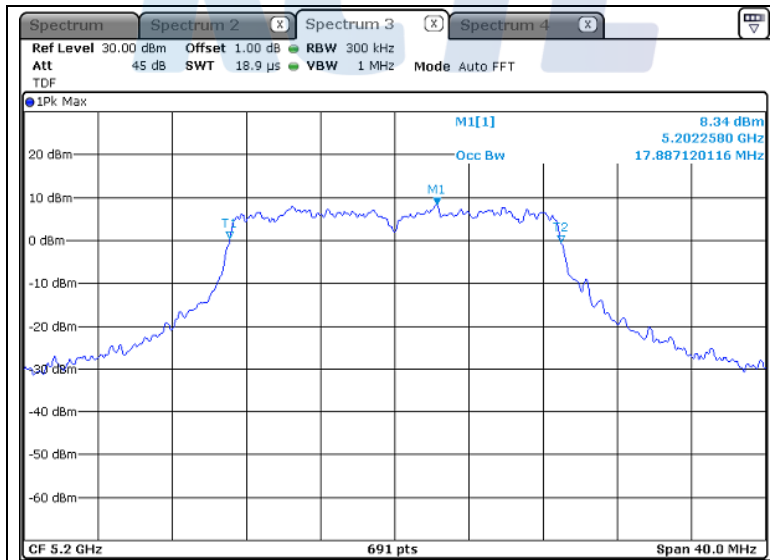

- 802.11n HT20

- 5 180 MHz

EBW

OBW

- 5 200 MHz

EBW

OBW