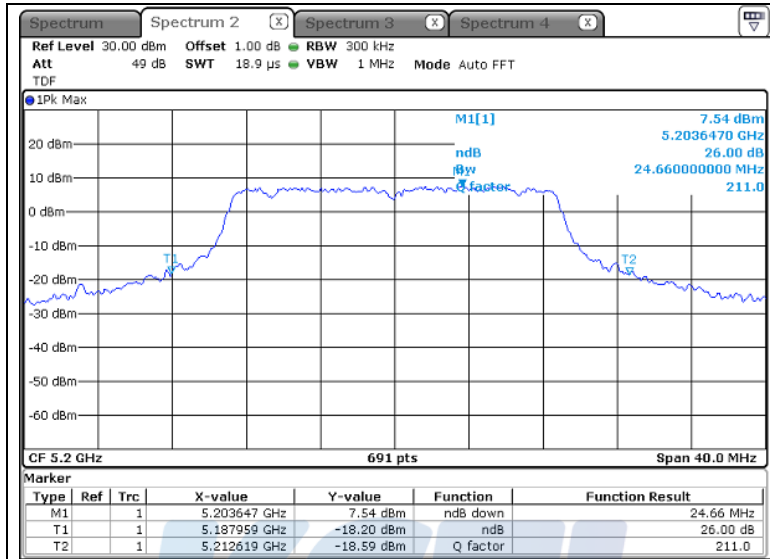

- 802.11ac VHT20

- 5 180 MHz

EBW

OBW

- 5 200 MHz

EBW

OBW