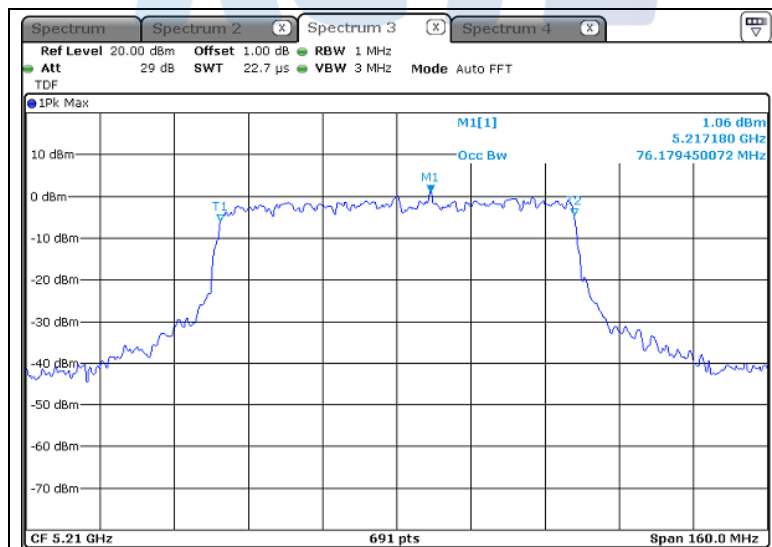

KCTL Inc.

65, Sinwon-ro, Yeongtong-gu,
Suwon-si, Gyeonggi-do, 16677, Korea
TEL: 82-31-285-0894 FAX: 82-505-299-8311
www.kctl.co.kr

Report No.:
KR17-SRF0056-B
Page (203) of (450)

- 802.11ac VHT80

- 5 210 MHz

EBW

OBW