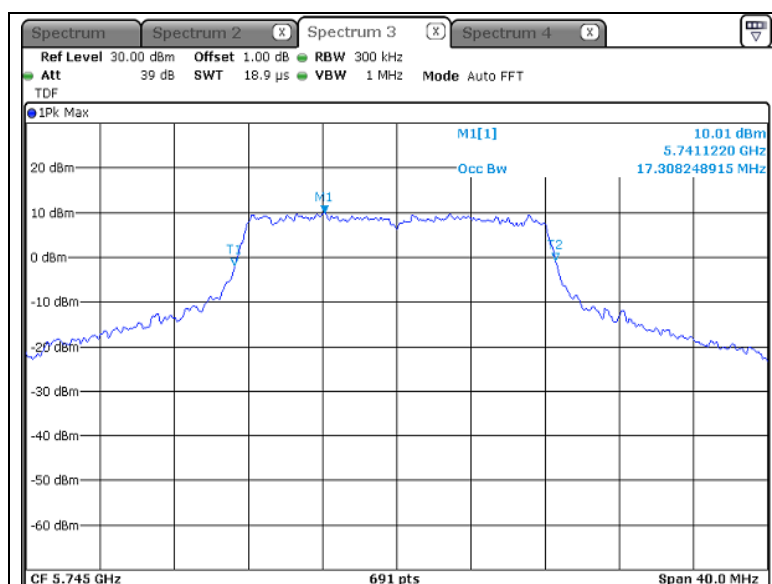

- 5 745 Band

Ant 0

- 802.11a

- 5 745 MHz

EBW

OBW