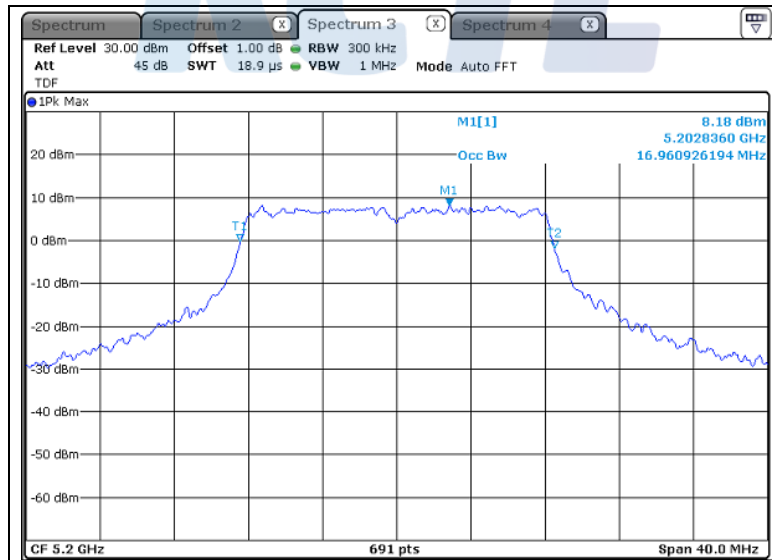

- 5 200 MHz

EBW

OBW