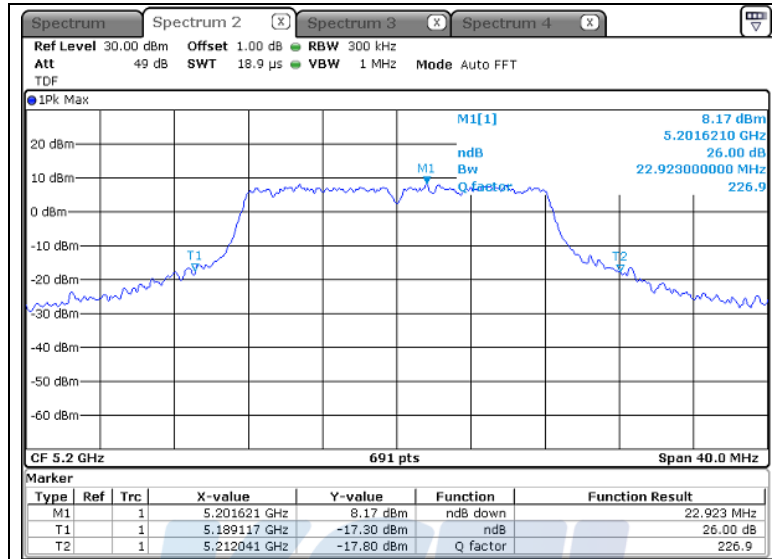

Ant 2

- 802.11a

- 5 180 MHz

EBW

OBW

- 5 200 MHz

EBW

OBW