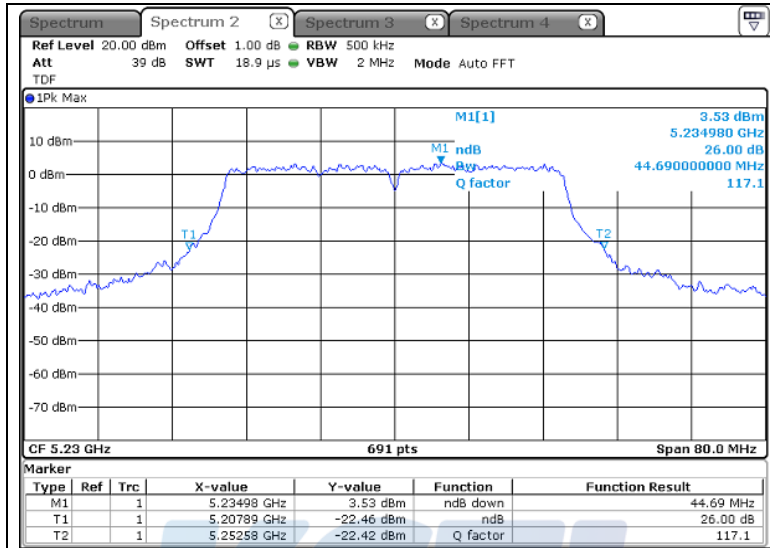

- 802.11n HT40

- 5 190 MHz

EBW

OBW

- 5 230 MHz

EBW

OBW