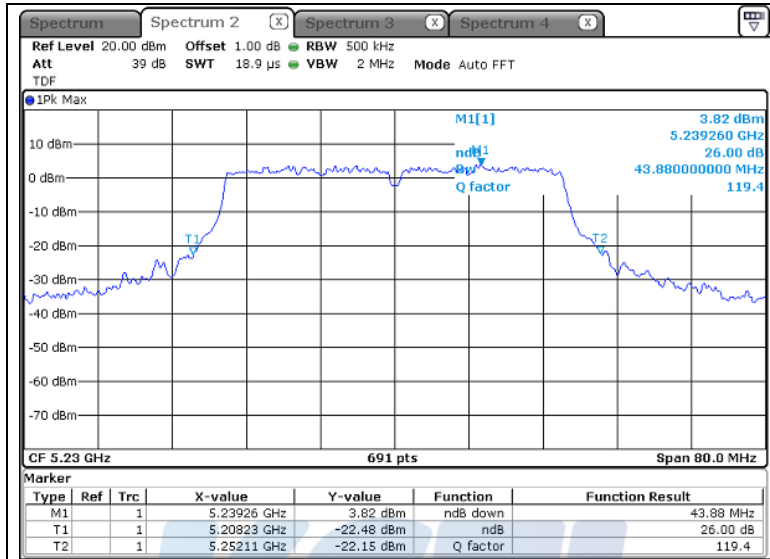

- 802.11ac VHT40

- 5 190 MHz

EBW

OBW

- 5 230 MHz

EBW

OBW