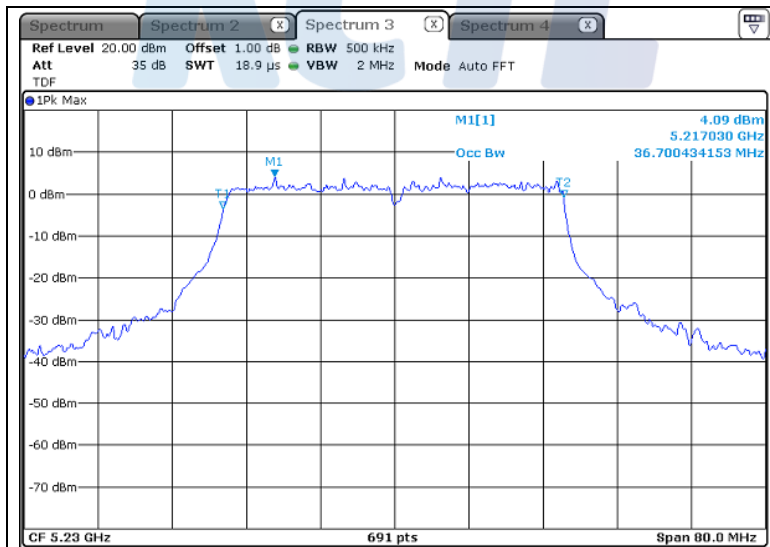

- 5 230 MHz

EBW

OBW