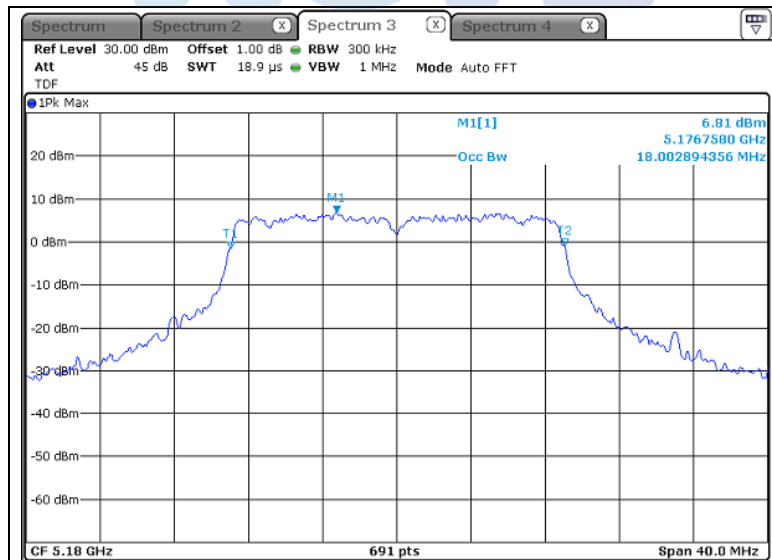

KCTL Inc.

65, Sinwon-ro, Yeongtong-gu,
Suwon-si, Gyeonggi-do, 16677, Korea
TEL: 82-31-285-0894 FAX: 82-505-299-8311
www.kctl.co.kr

Report No.:
KR17-SRF0056-B
Page (187) of (450)

- 802.11ac VHT20

- 5 180 MHz

EBW

OBW