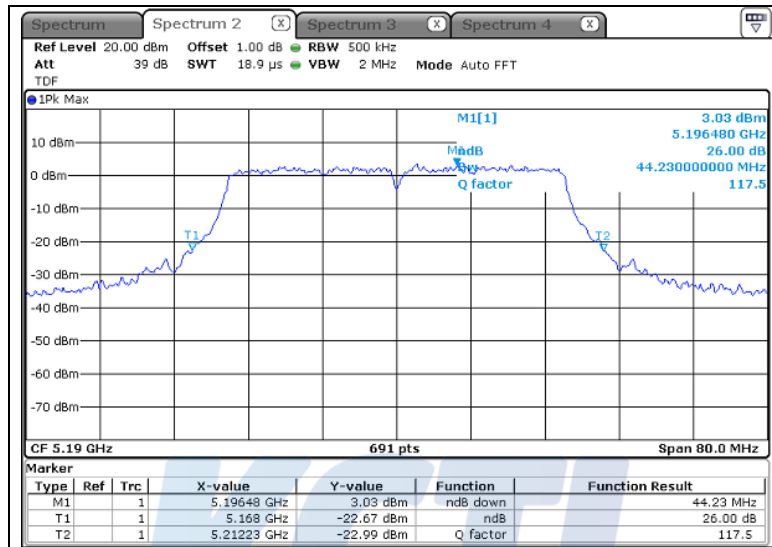

- 5 240 MHz

EBW

OBW

- 802.11n HT40

- 5 190 MHz

EBW

OBW