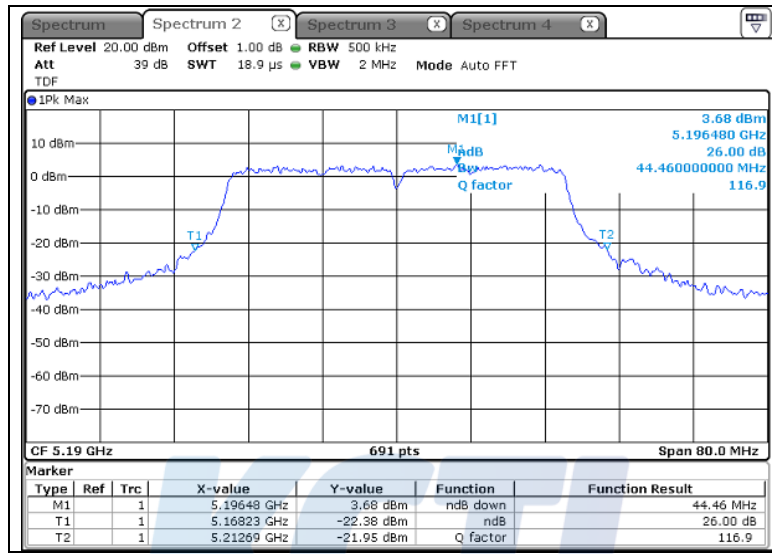

- 802.11n HT40

- 5 190 MHz

EBW

OBW