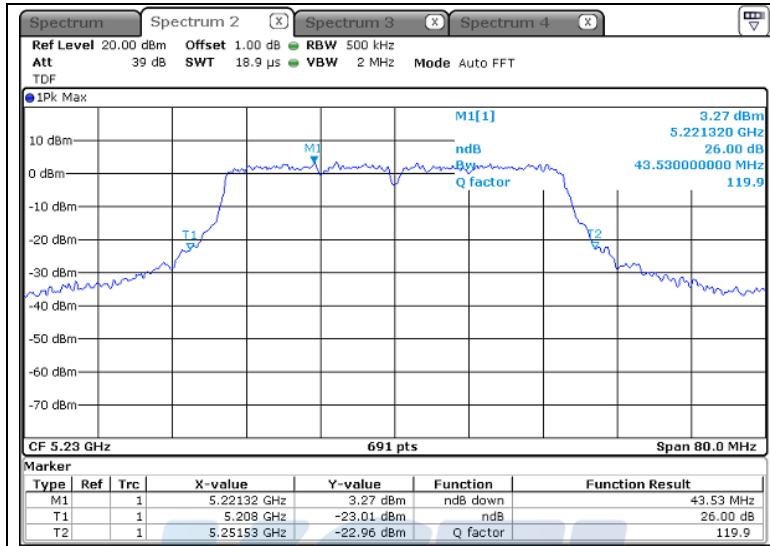

- 802.11ac VHT40

- 5 190 MHz

EBW

OBW

- 5 230 MHz

EBW

OBW