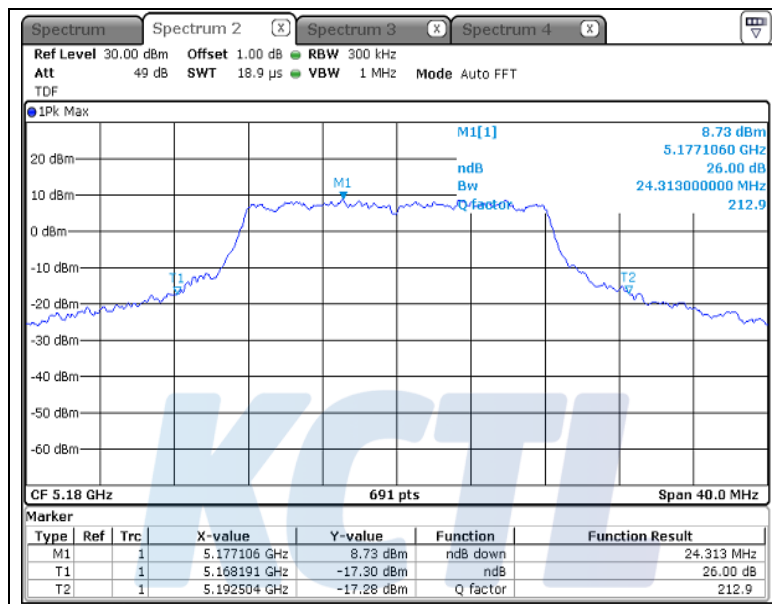

- 802.11ac VHT80

- 5 210 MHz

EBW

OBW

Ant 1

- 802.11a

- 5 180 MHz

EBW

OBW