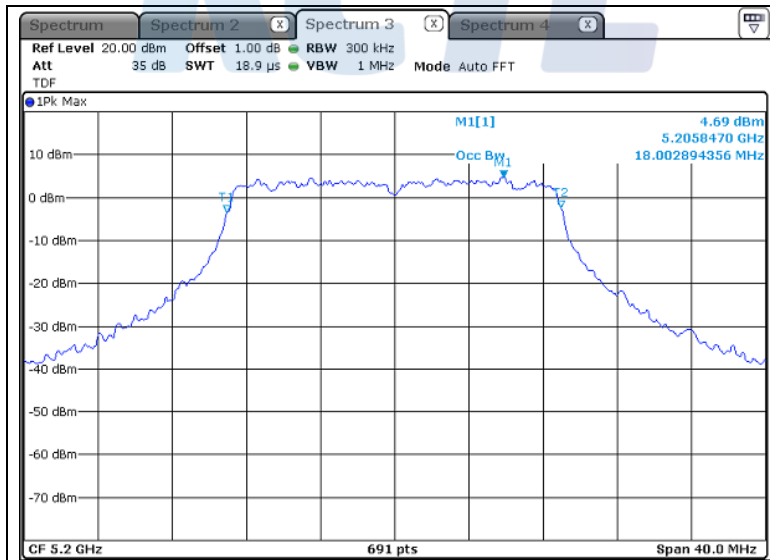

- 5 200 MHz

EBW

OBW