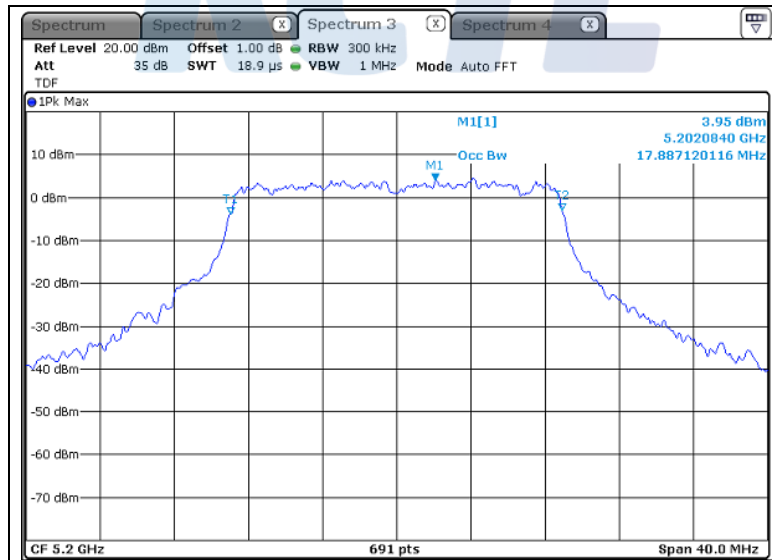

- 5 200 MHz

EBW

OBW