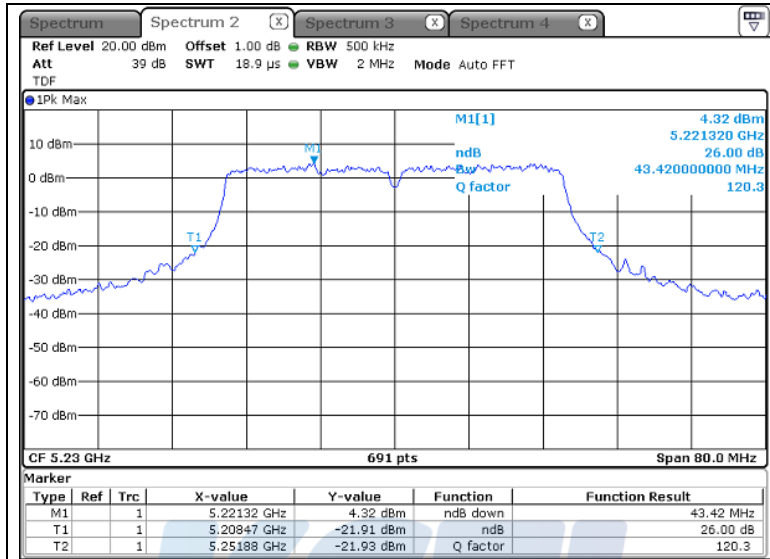

- 5 230 MHz

EBW

OBW