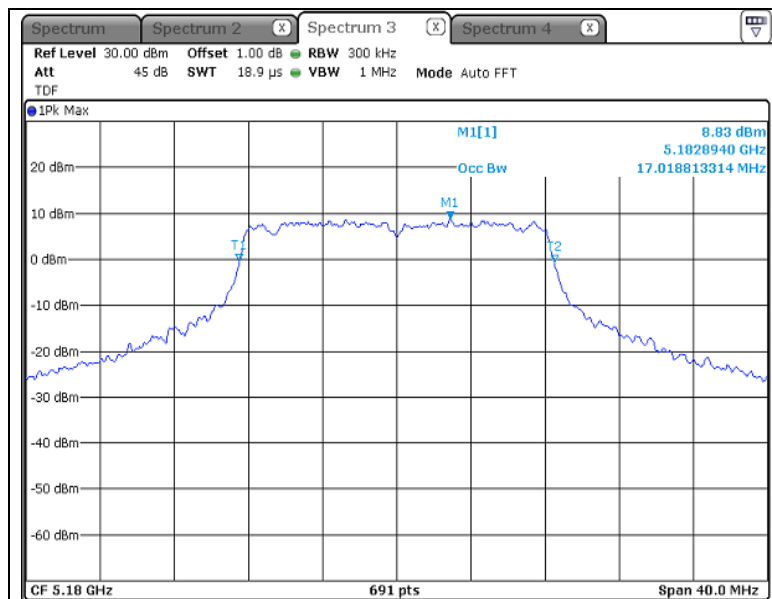

Ant 1

- 802.11a

- 5 180 MHz

EBW

OBW