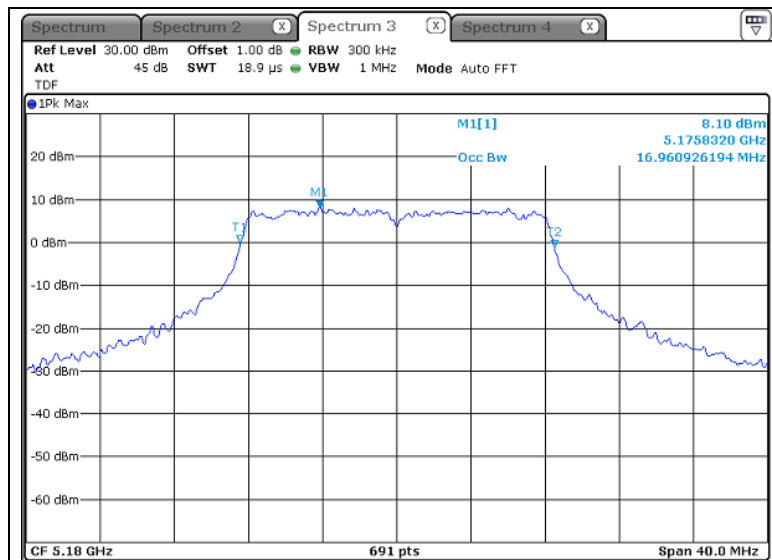

Ant 2

- 802.11a

- 5 180 MHz

EBW

OBW