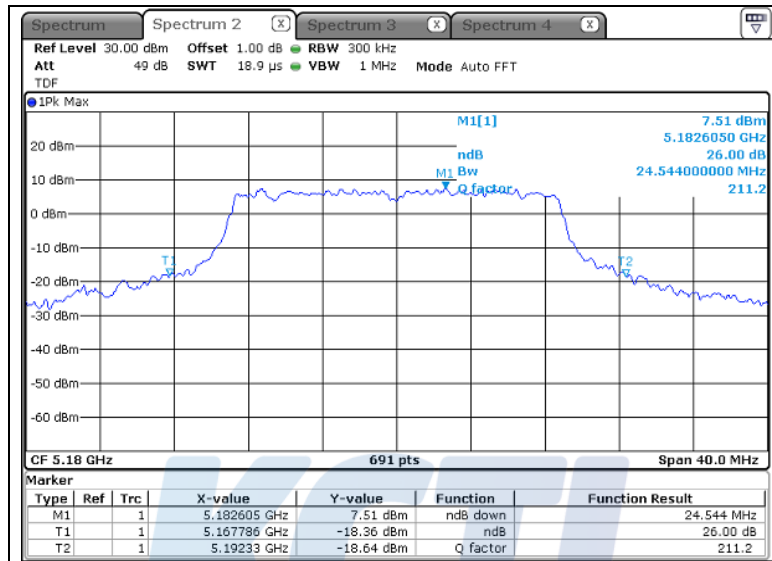

- 802.11ac VHT20

- 5 180 MHz

EBW

OBW