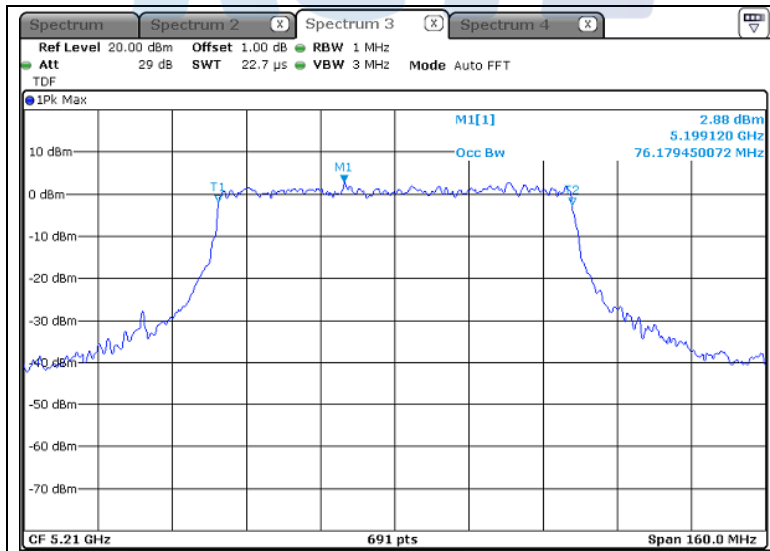

KCTL Inc.

65, Sinwon-ro, Yeongtong-gu,
Suwon-si, Gyeonggi-do, 16677, Korea
TEL: 82-31-285-0894 FAX: 82-505-299-8311
www.kctl.co.kr

Report No.:
KR17-SRF0056-B
Page (192) of (450)

- 802.11ac VHT80

- 5 210 MHz

EBW

OBW