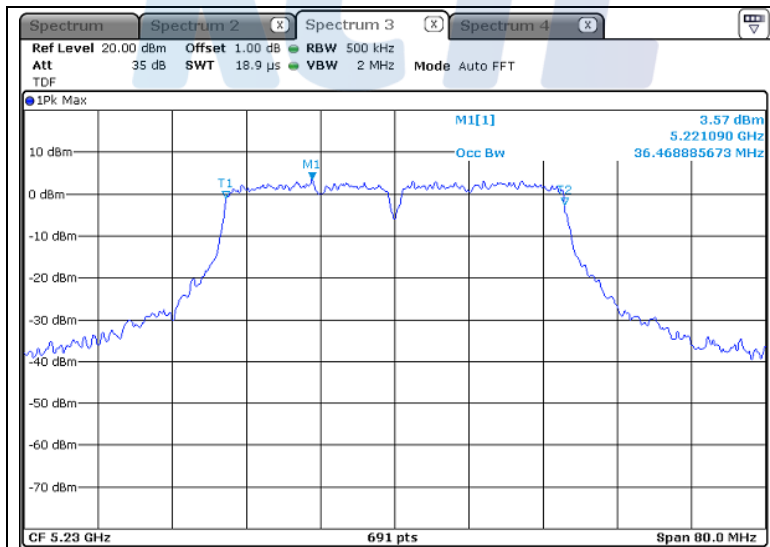

- 5 230 MHz

EBW

OBW