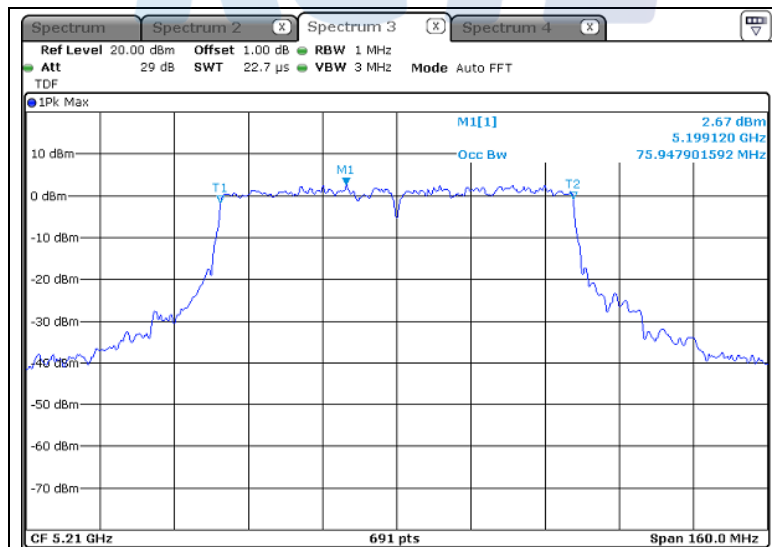

- 802.11ac VHT80

- 5 210 MHz

EBW

OBW