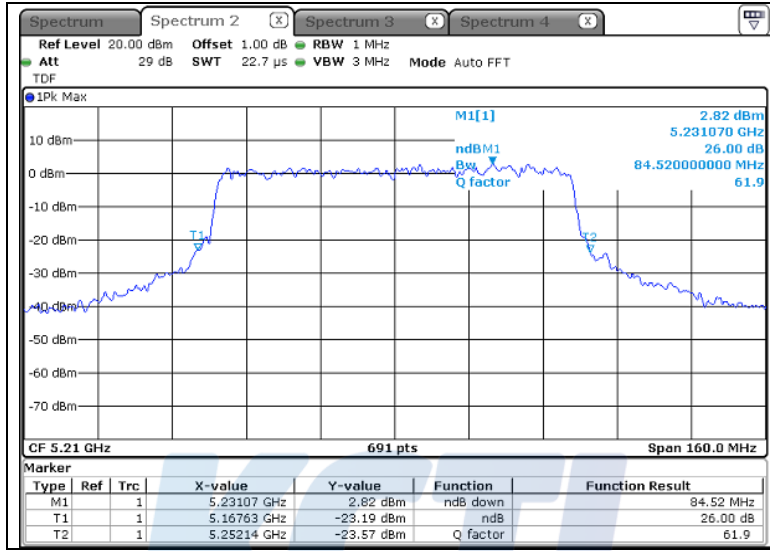

- 5 230 MHz

EBW

OBW

- 802.11ac VHT80

- 5 210 MHz

EBW

OBW