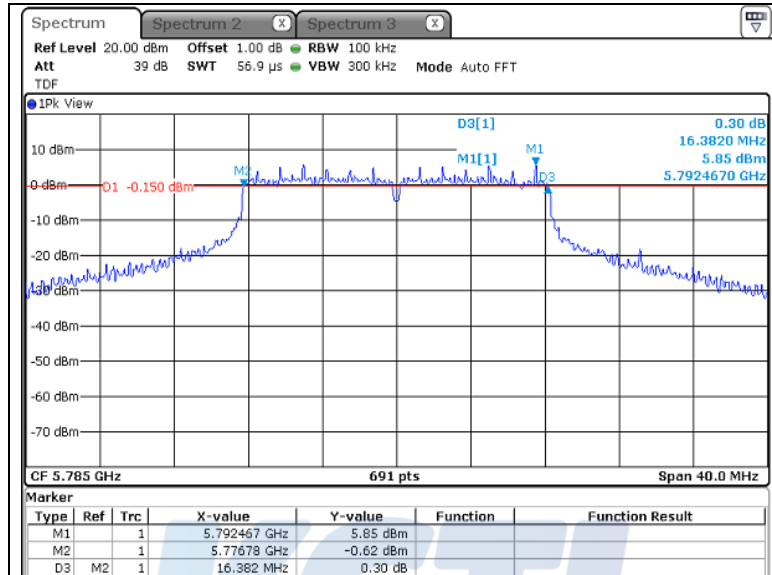

- 5 785 MHz

EBW

OBW