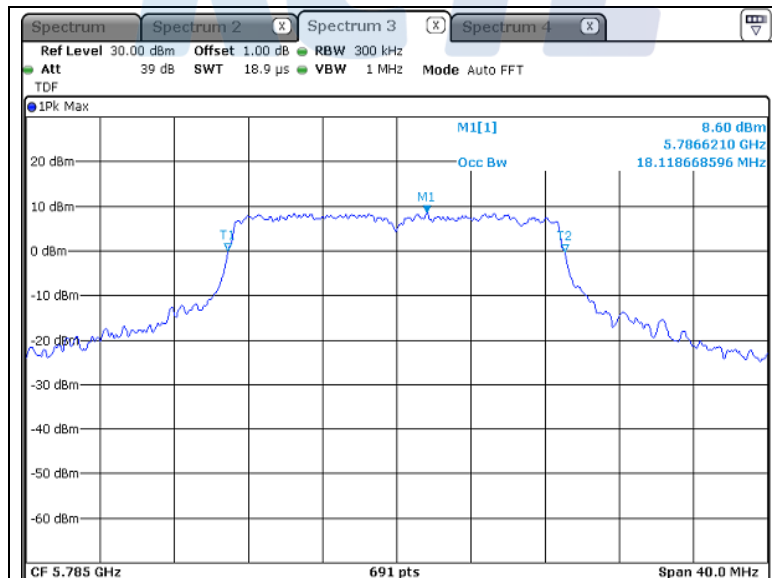

- 5 785 MHz

EBW

OBW