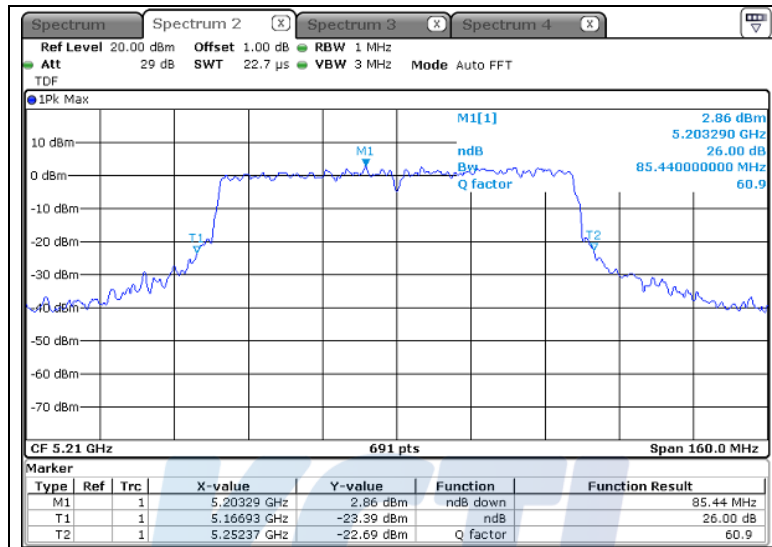

- 5 230 MHz

EBW

OBW

- 802.11ac VHT80

- 5 210 MHz

EBW

OBW