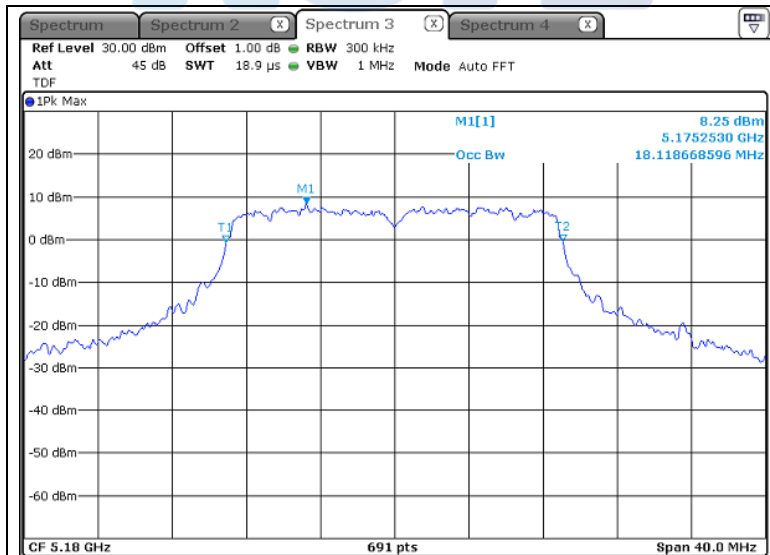

- 5 240 MHz

EBW

OBW

- 802.11n HT20

- 5 180 MHz

EBW

OBW