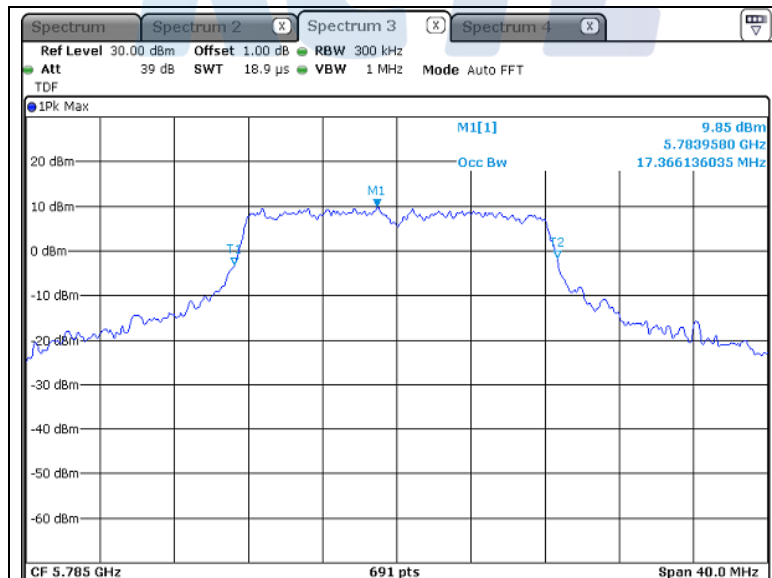

- 5 785 MHz

EBW

OBW