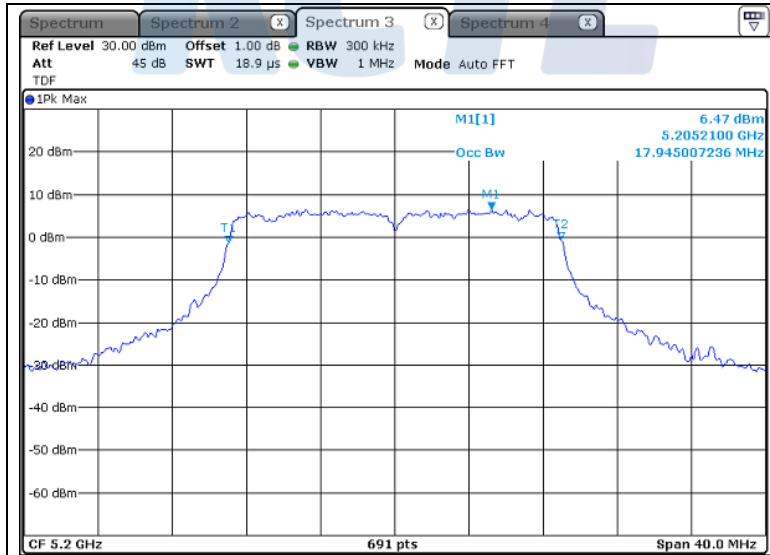

- 802.11n HT20

- 5 180 MHz

EBW

OBW

- 5 200 MHz

EBW

OBW