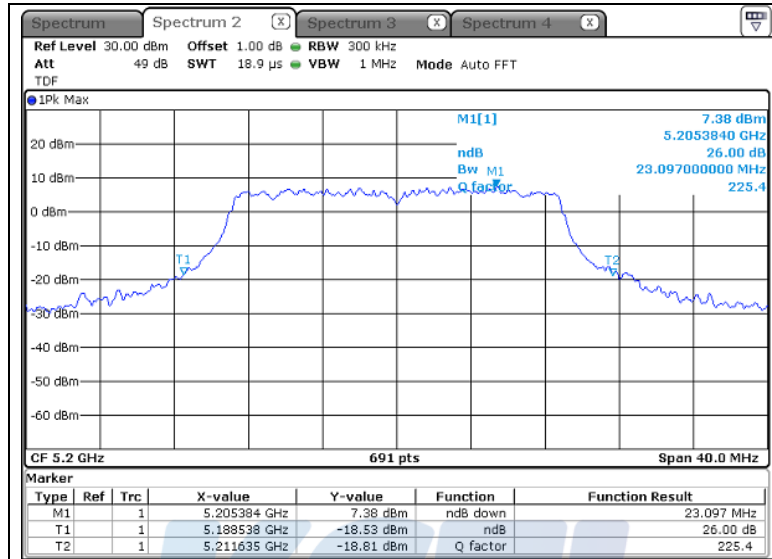

- 802.11ac VHT20

- 5 180 MHz

EBW

OBW

- 5 200 MHz

EBW

OBW