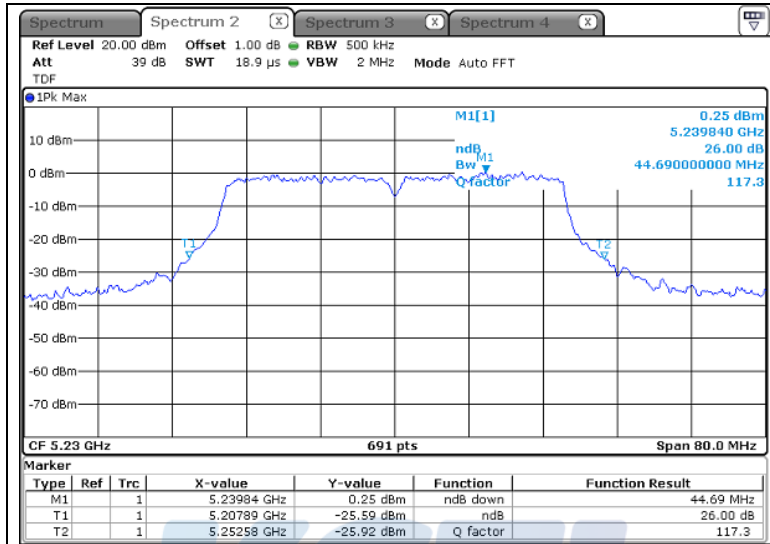

- 5 230 MHz

EBW

OBW