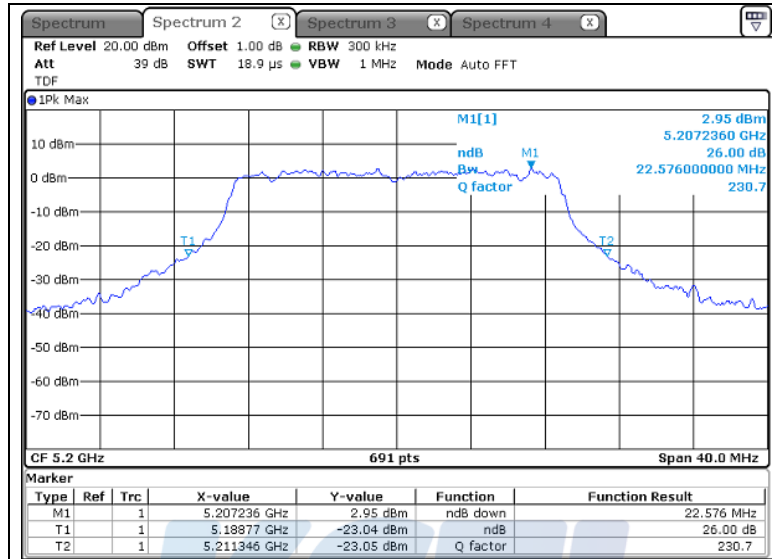

- 5 200 MHz

EBW

OBW