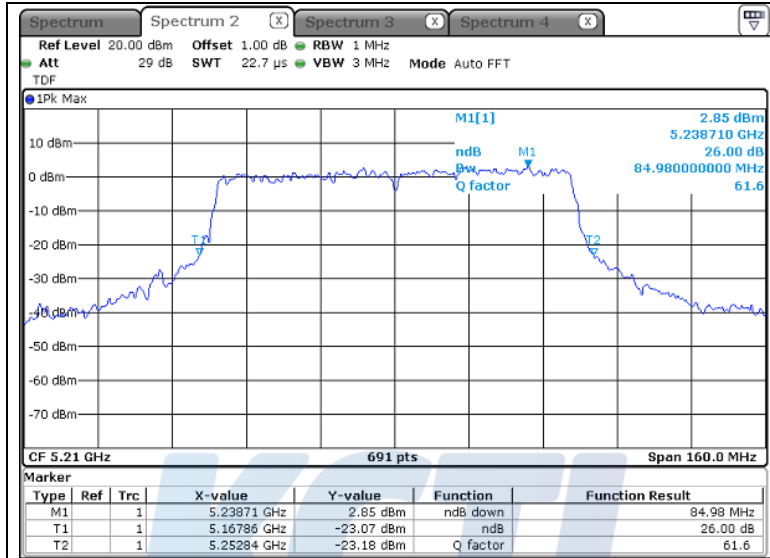

- 5 230 MHz

EBW

OBW

- 802.11ac VHT80

- 5 210 MHz

EBW

OBW