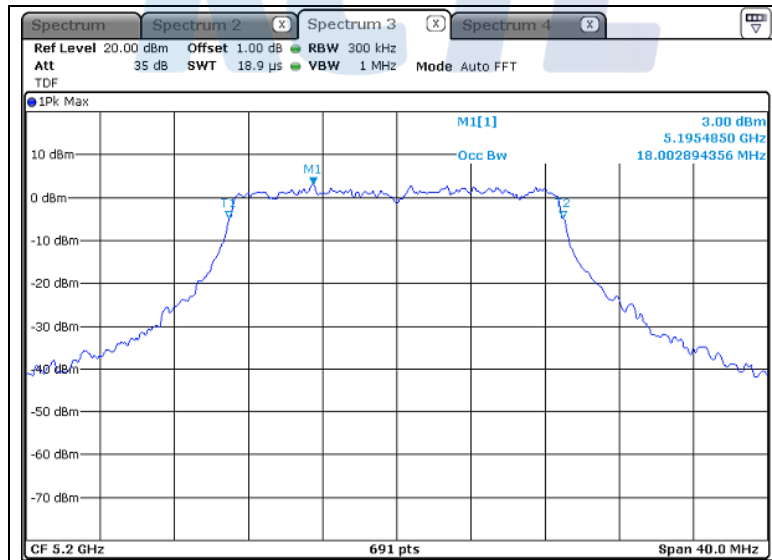

- 5 200 MHz

EBW

OBW