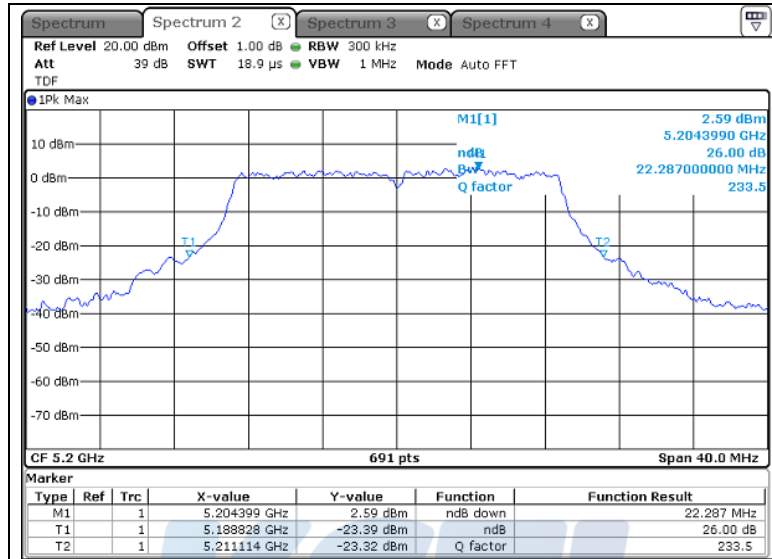

- 5 200 MHz

EBW

OBW