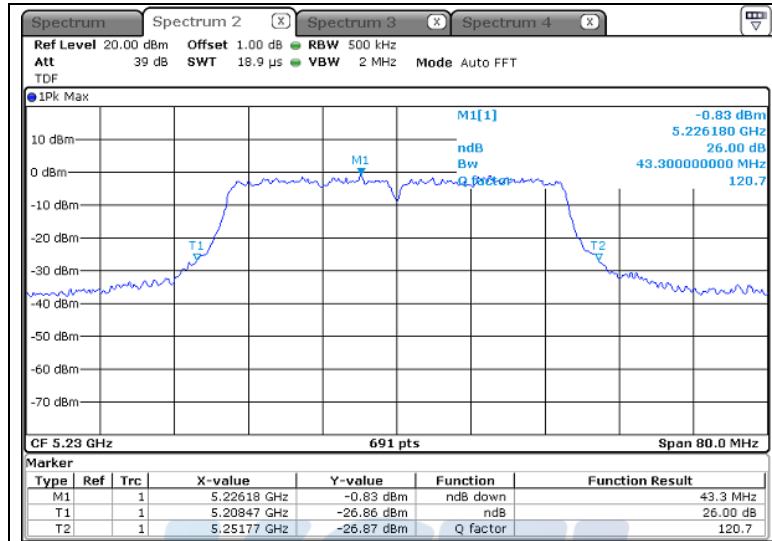

- 5 230 MHz

EBW

OBW