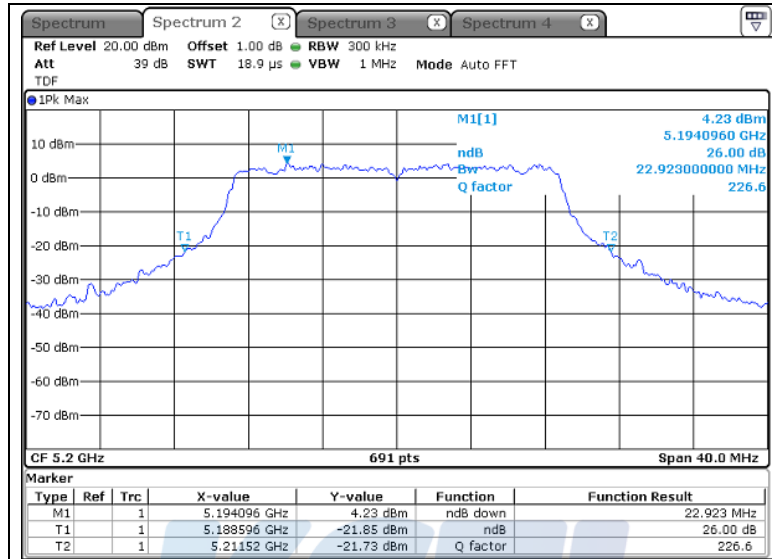

- 5 200 MHz

EBW

OBW