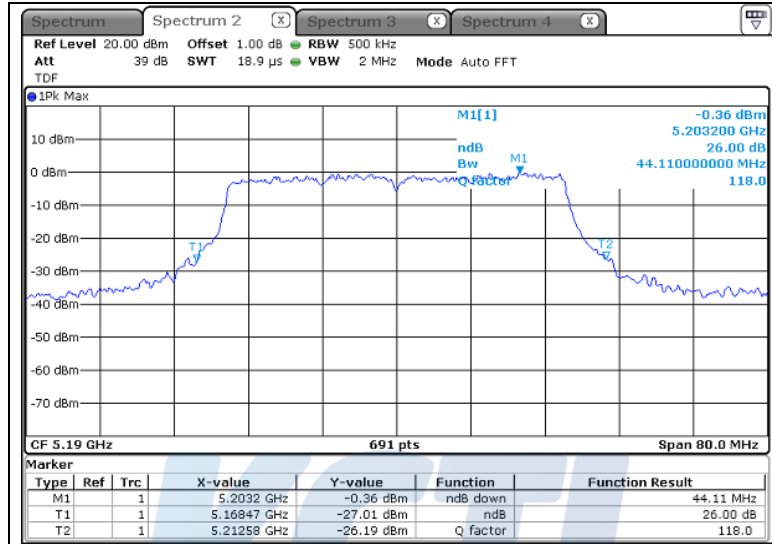

- 5 240 MHz

EBW

OBW

- 802.11n HT40

- 5 190 MHz

EBW

OBW