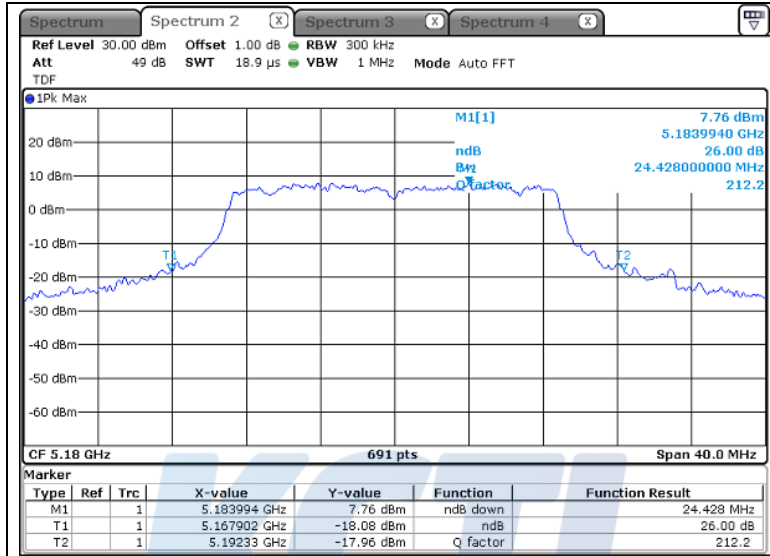

- 5 240 MHz

EBW

OBW

- 802.11n HT20

- 5 180 MHz

EBW

OBW