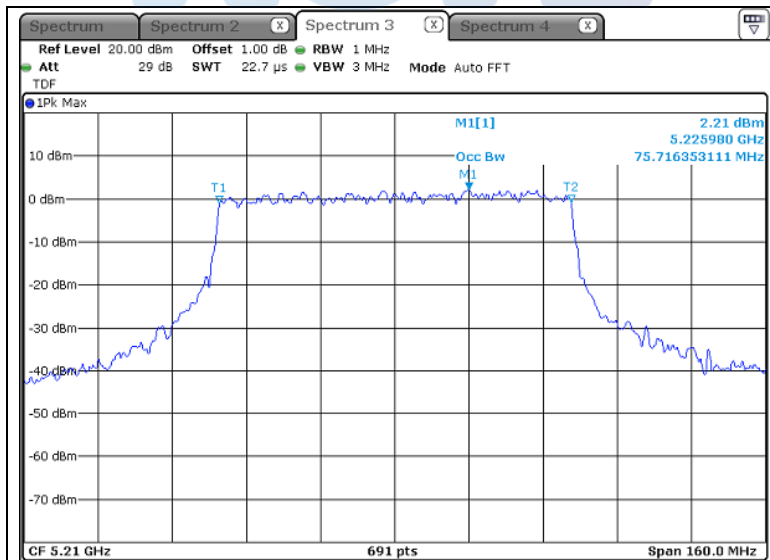

- 802.11ac VHT80

- 5 210 MHz

EBW

OBW