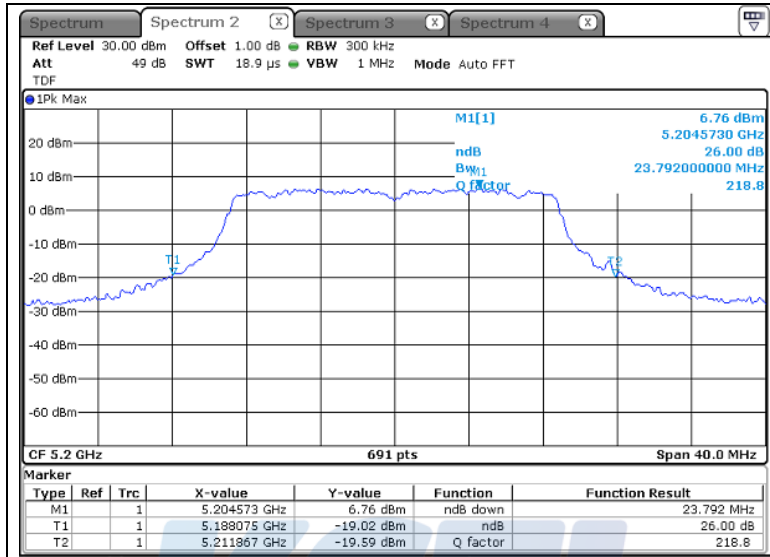

- 802.11n HT20

- 5 180 MHz

EBW

OBW

- 5 200 MHz

EBW

OBW