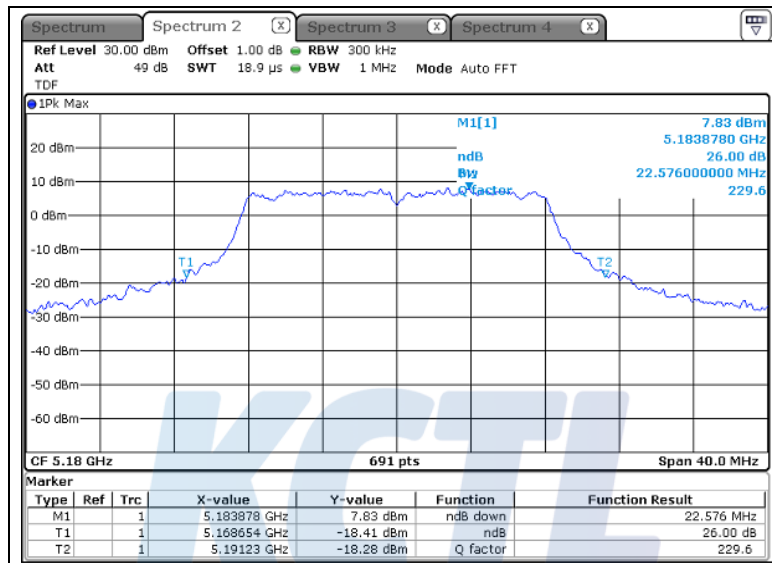

- 802.11ac VHT80

- 5 210 MHz

EBW

OBW

Ant 2

- 802.11a

- 5 180 MHz

EBW

OBW