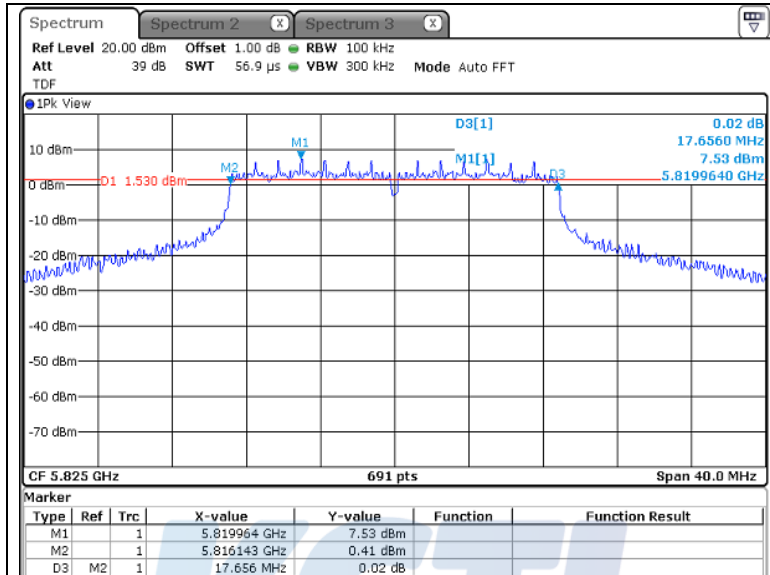

- 5 825 MHz

EBW

OBW