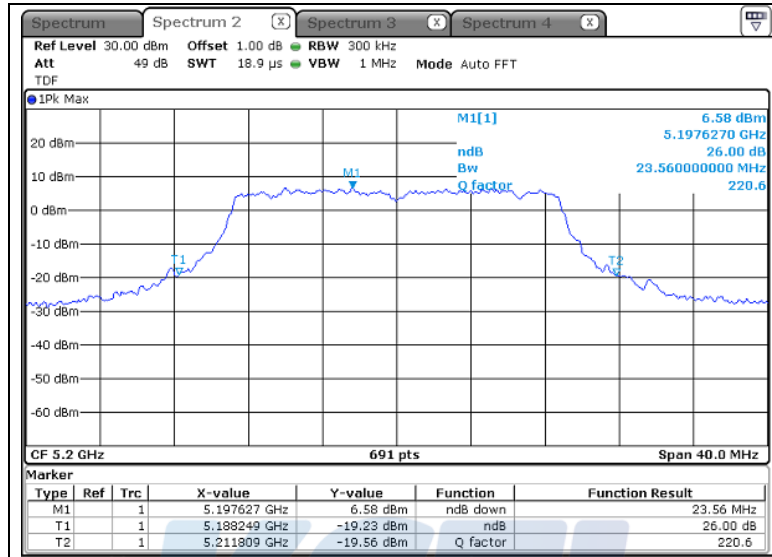

- 802.11ac VHT20

- 5 180 MHz

EBW

OBW

- 5 200 MHz

EBW

OBW