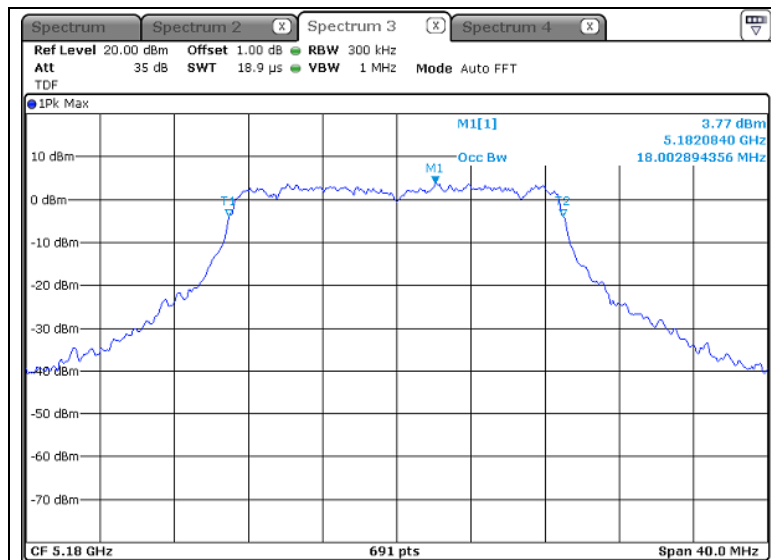

MIMO (ANT 0+1)

- 802.11n HT20

- 5 180 MHz

EBW

OBW