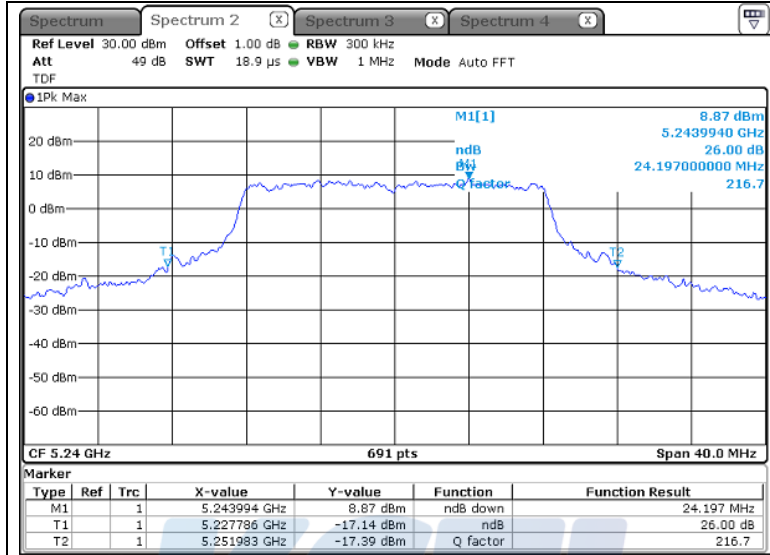

- 5 200 MHz

EBW

OBW

- 5 240 MHz

EBW

OBW

- 802.11n HT20

- 5 180 MHz

EBW

OBW