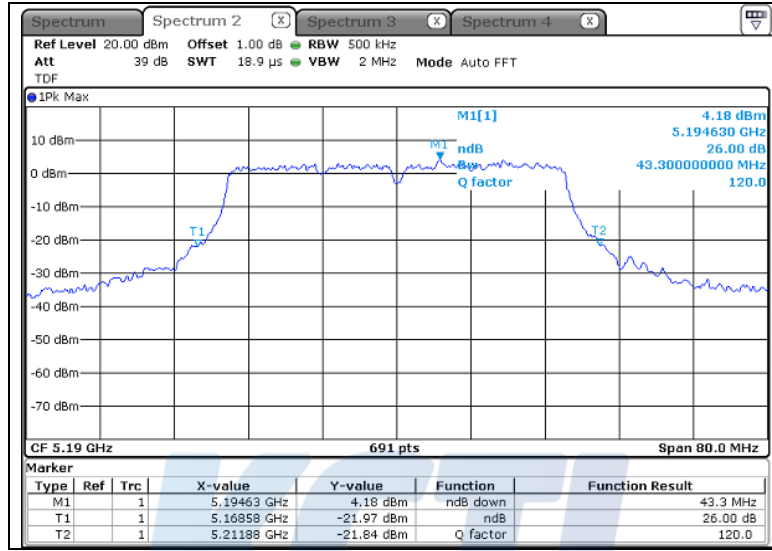

- 5 240 MHz

EBW

OBW

- 802.11ac VHT40

- 5 190 MHz

EBW

OBW