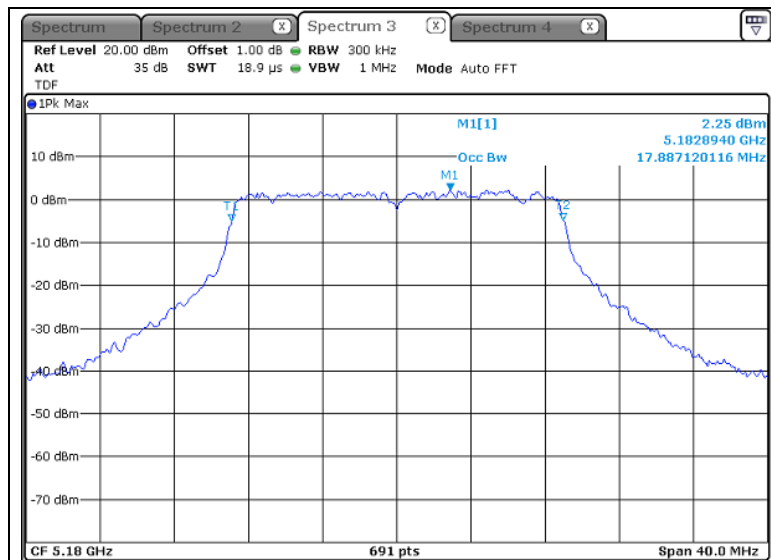

MIMO (ANT 0+1+2)

- 802.11n HT20

- 5 180 MHz

EBW

OBW