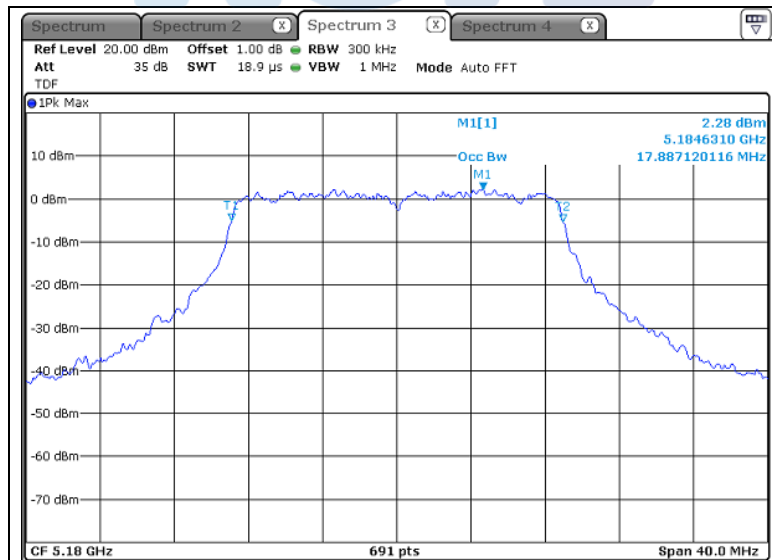

KCTL Inc.

65, Sinwon-ro, Yeongtong-gu,
Suwon-si, Gyeonggi-do, 16677, Korea
TEL: 82-31-285-0894 FAX: 82-505-299-8311
www.kctl.co.kr

Report No.:
KR17-SRF0056-B
Page (209) of (450)

- 802.11ac VHT20

- 5 180 MHz

EBW

OBW