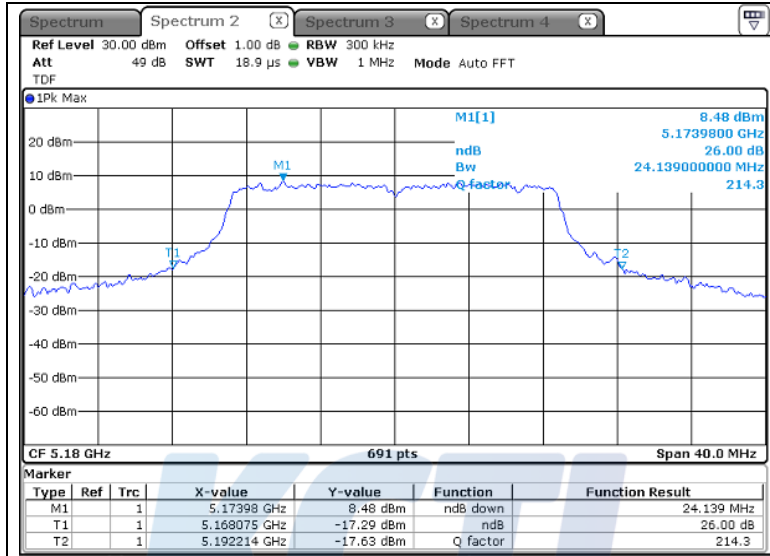

- 5 230 MHz

EBW

OBW

- 802.11ac VHT20

- 5 180 MHz

EBW

OBW