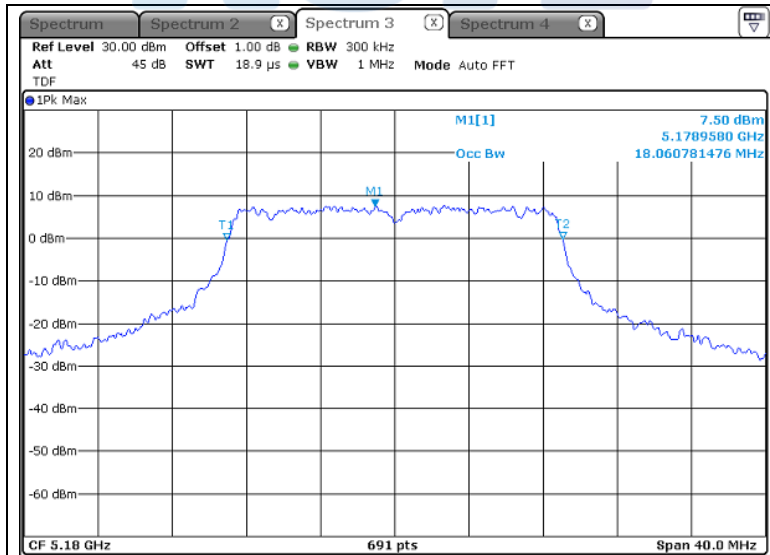

- 802.11ac VHT20

- 5 180 MHz

EBW

OBW