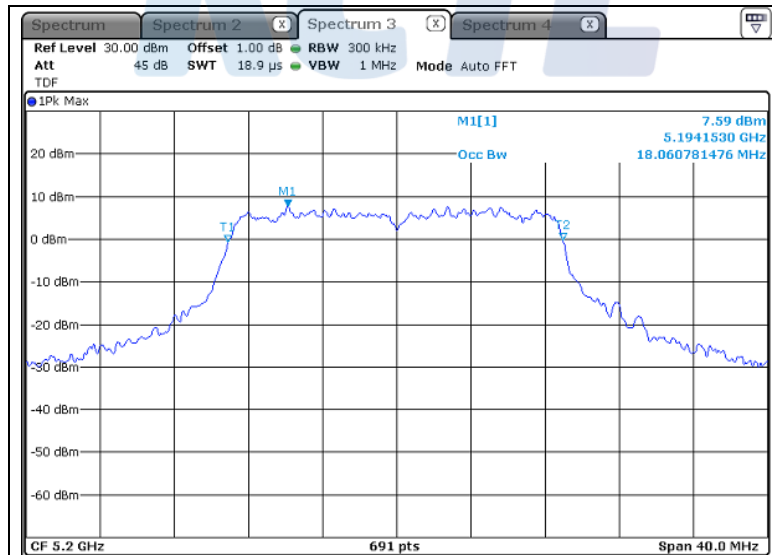

- 802.11ac VHT20

- 5 180 MHz

EBW

OBW

- 5 200 MHz

EBW

OBW