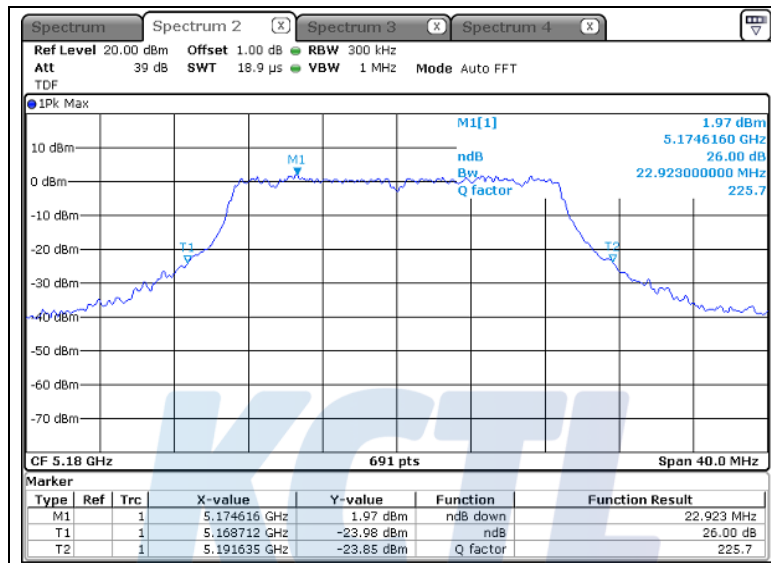

KCTL Inc.

65, Sinwon-ro, Yeongtong-gu,
Suwon-si, Gyeonggi-do, 16677, Korea
TEL: 82-31-285-0894 FAX: 82-505-299-8311
www.kctl.co.kr

Report No.:
KR17-SRF0056-B
Page (204) of (450)

MIMO (ANT 0+1+2)

- 802.11n HT20

- 5 180 MHz

EBW