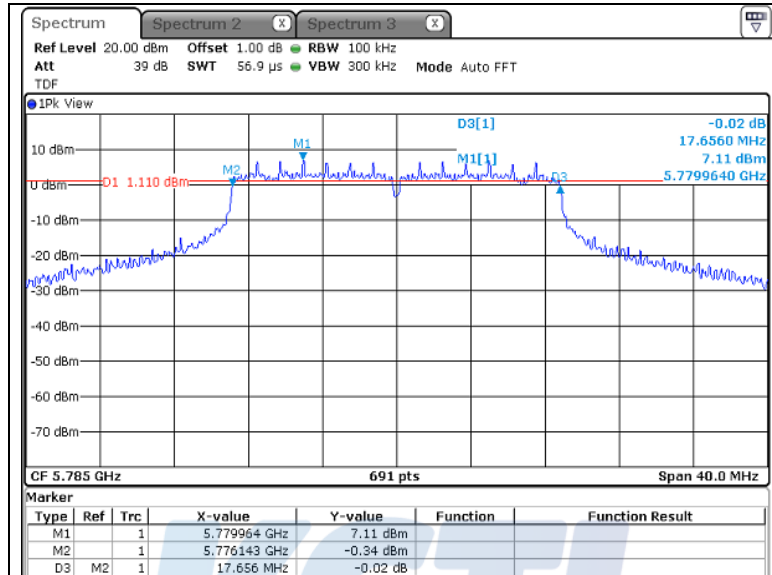

- 5 785 MHz

EBW

OBW