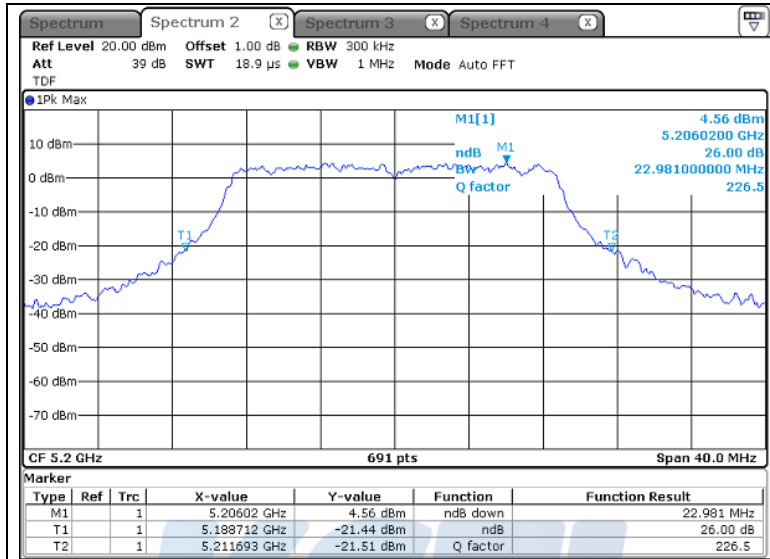

- 5 200 MHz

EBW

OBW