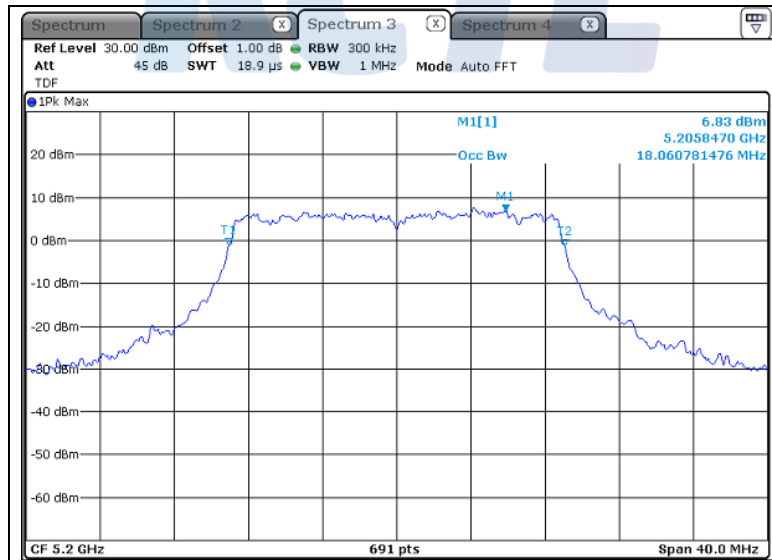

- 5 200 MHz

EBW

OBW