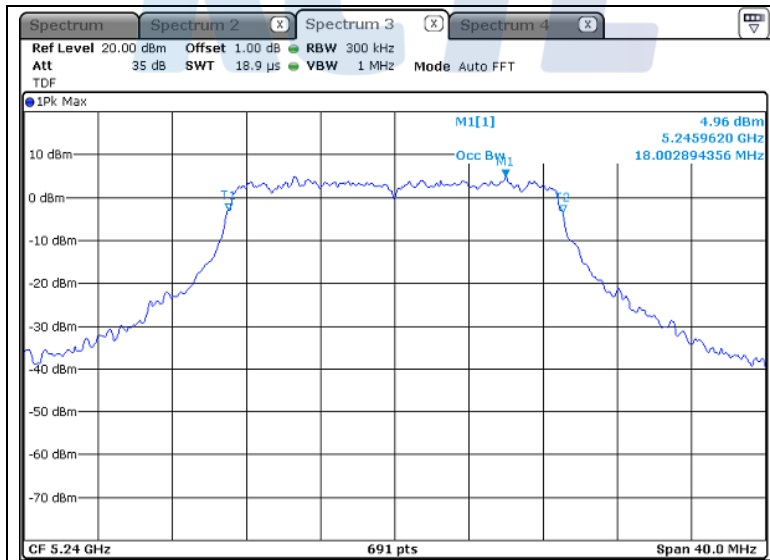

- 5 240 MHz

EBW

OBW