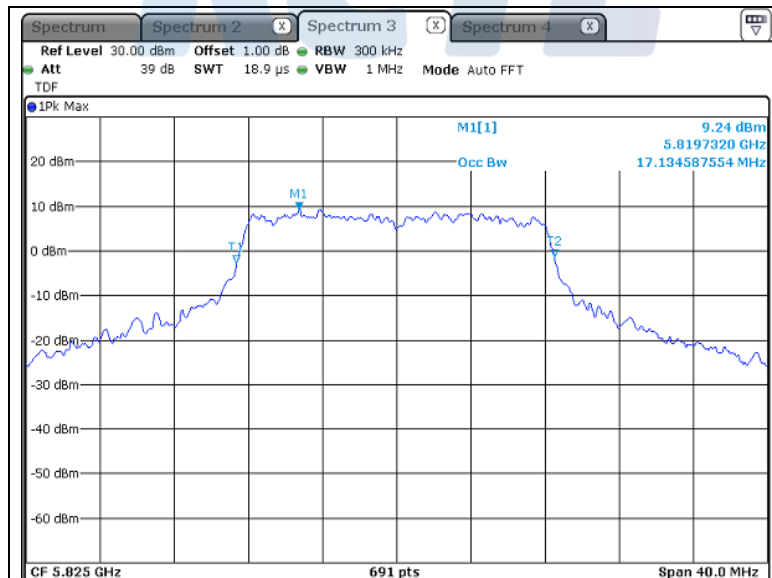

- 5 825 MHz

EBW

OBW