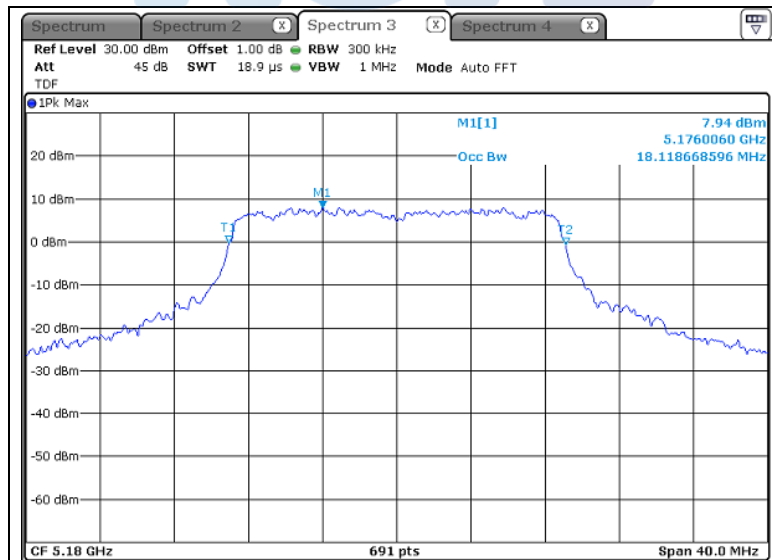

- 802.11ac VHT20

- 5 180 MHz

EBW

OBW