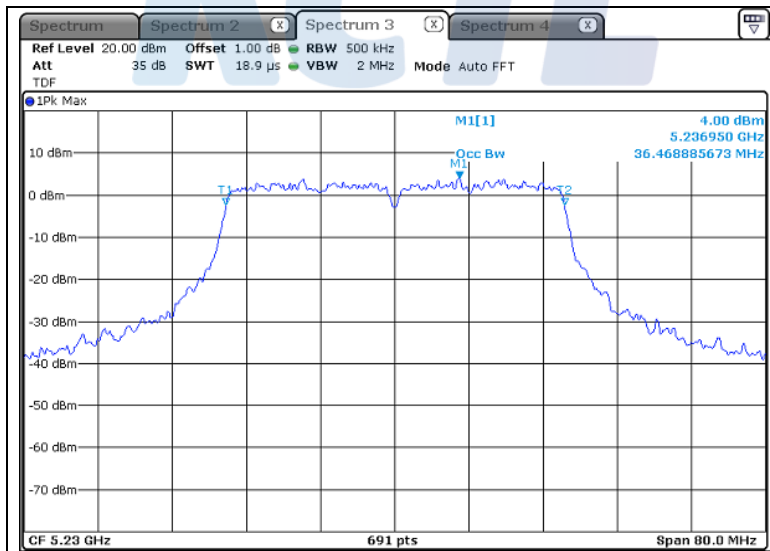

- 5 230 MHz

EBW

OBW