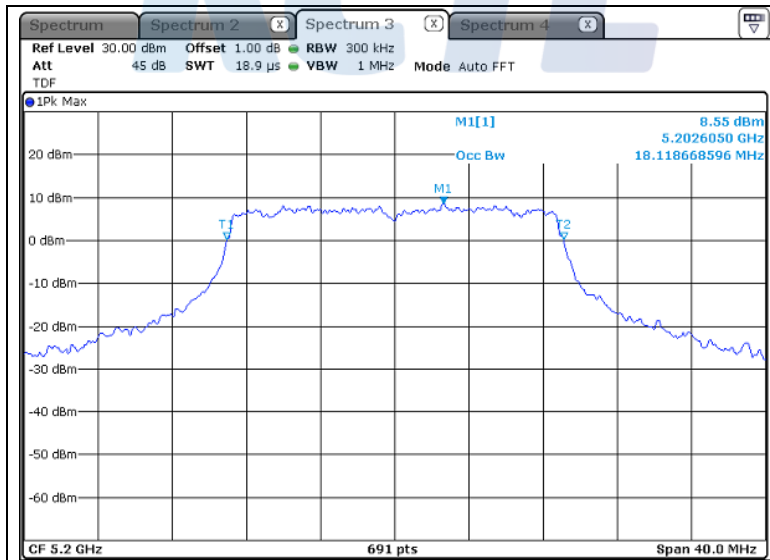

- 5 200 MHz

EBW

OBW