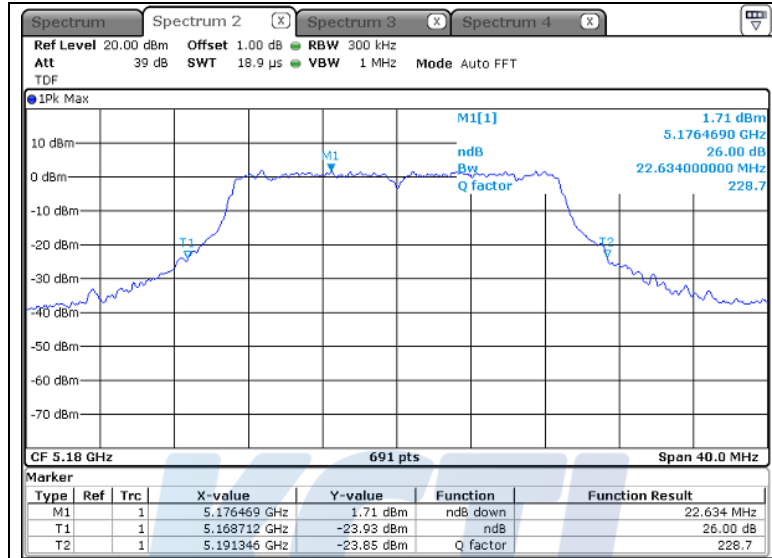

KCTL Inc.

65, Sinwon-ro, Yeongtong-gu,
Suwon-si, Gyeonggi-do, 16677, Korea
TEL: 82-31-285-0894 FAX: 82-505-299-8311
www.kctl.co.kr

Report No.:
KR17-SRF0056-B
Page (209) of (450)

- 802.11ac VHT20

- 5 180 MHz

EBW