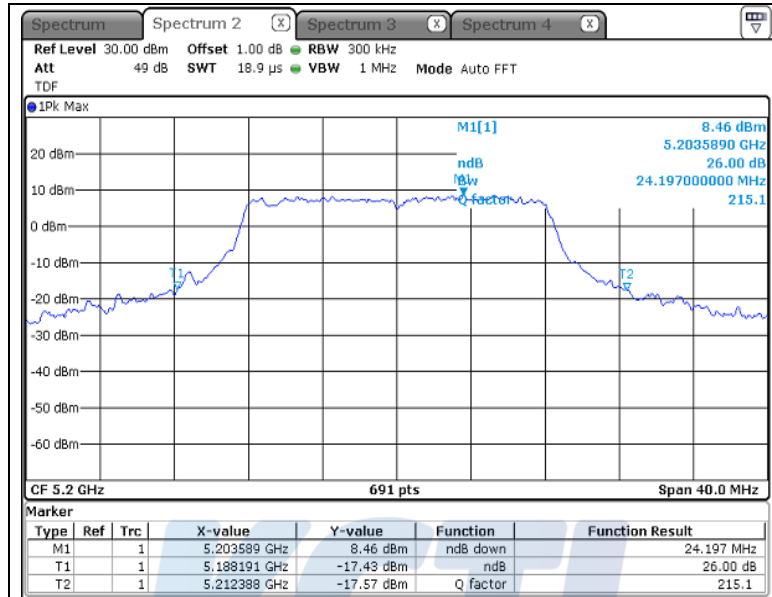

Ant 1

- 802.11a

- 5 180 MHz

EBW

OBW

- 5 200 MHz

EBW

OBW