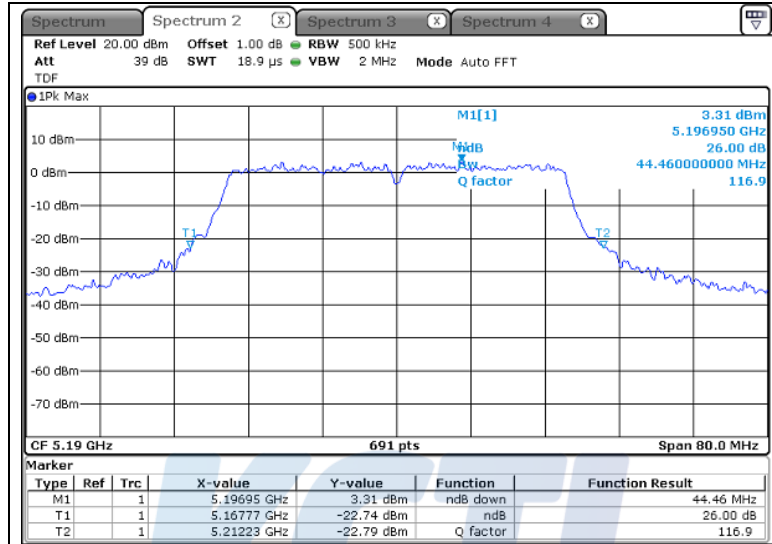

- 5 240 MHz

EBW

OBW

- 802.11ac VHT40

- 5 190 MHz

EBW

OBW