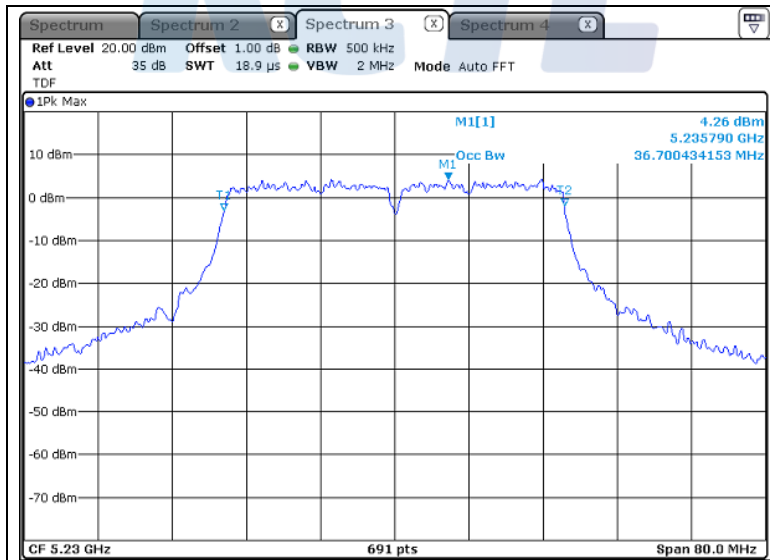

- 5 230 MHz

EBW

OBW