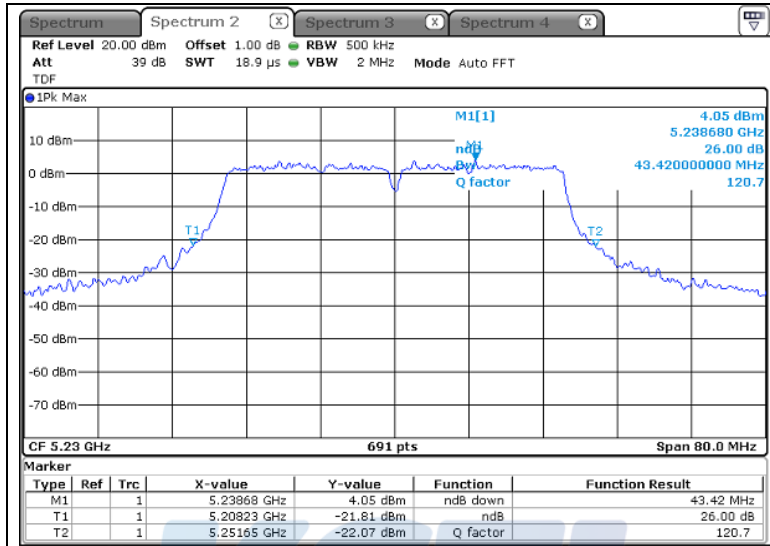

- 802.11n HT40

- 5 190 MHz

EBW

OBW

- 5 230 MHz

EBW

OBW