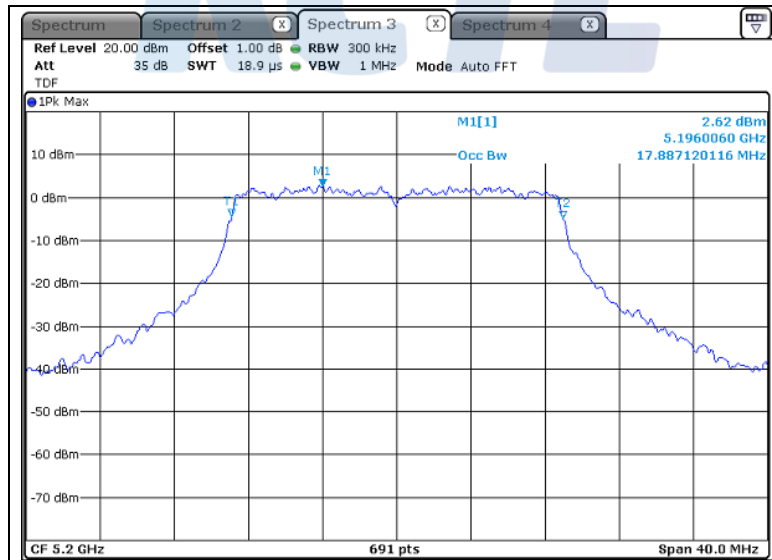

- 5 200 MHz

EBW

OBW