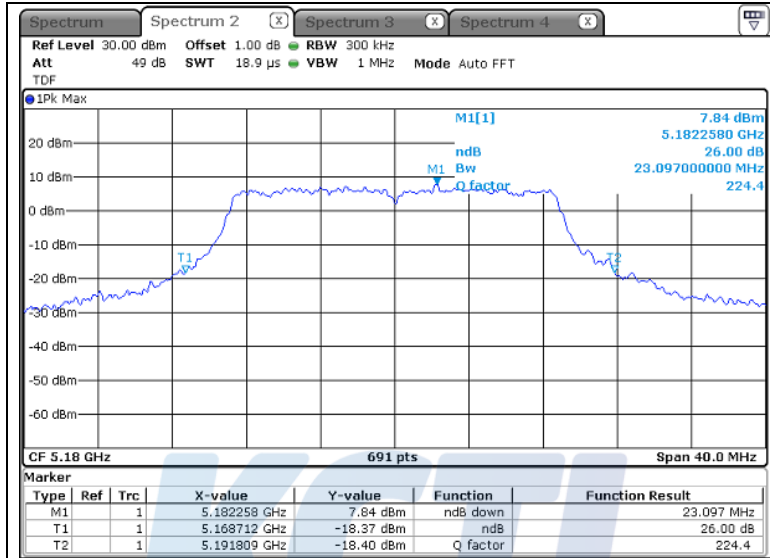

- 5 240 MHz

EBW

OBW

- 802.11n HT20

- 5 180 MHz

EBW

OBW