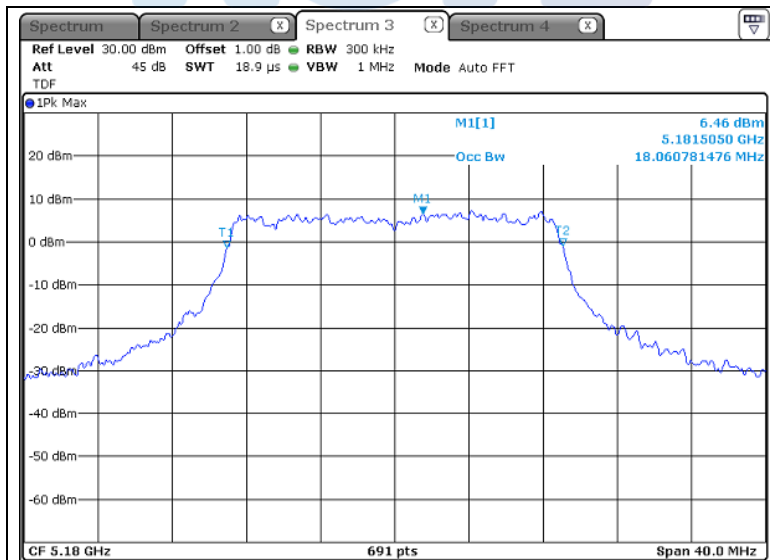

- 802.11n HT20

- 5 180 MHz

EBW

OBW