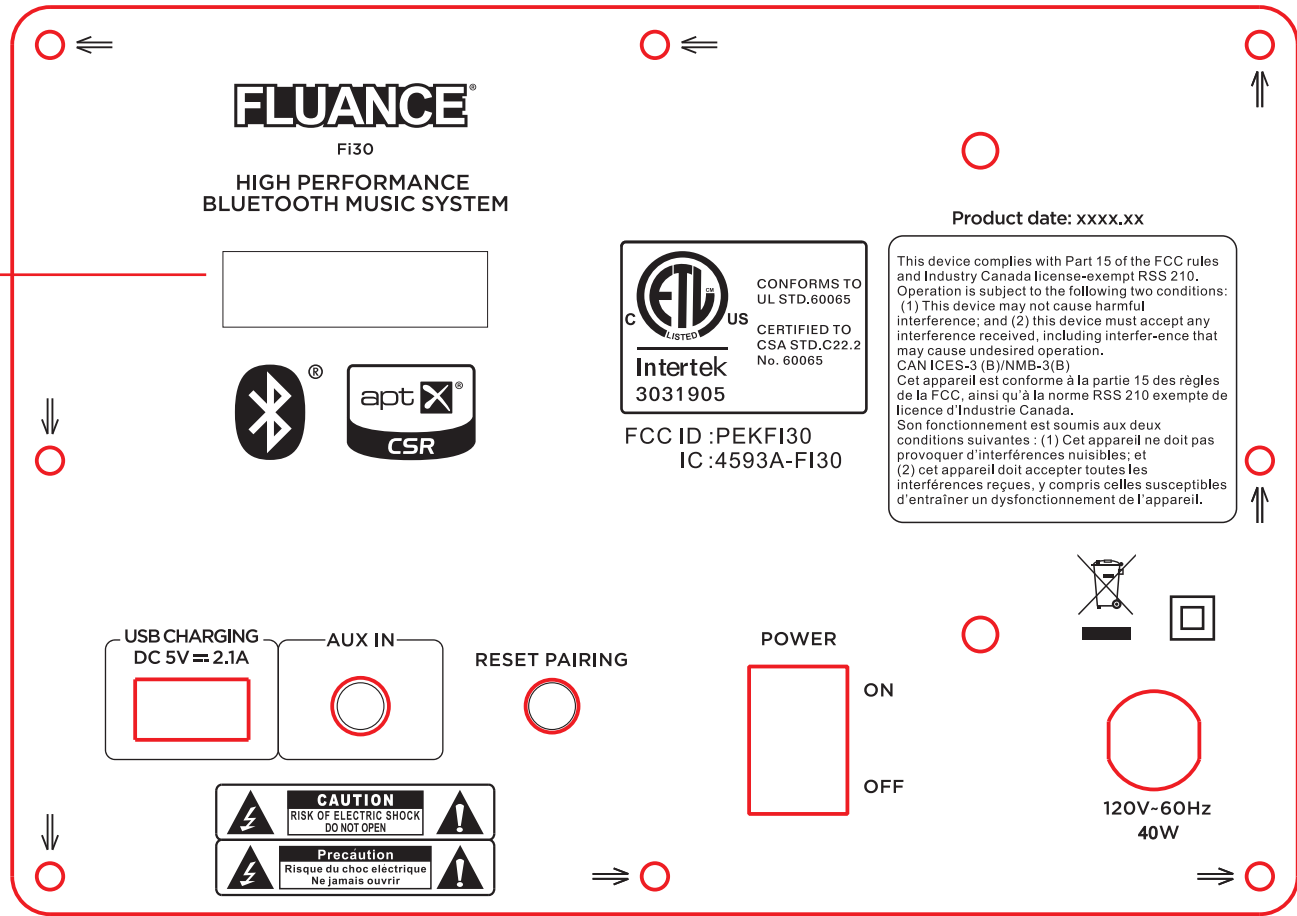

F!30,91,01,0

Please place serial number here.

技术要求:底色黑色,丝印PANTONE 423CV

路径: efile /2013对外发行工程资料

旧底图总号

底图总号

日期 签名

更改标记	数量	更改编号	签名	日期
设计				
校对				
项目工程师				
工艺				
标准化				
审核				
批准				

**Fi30**  
背板丝印图

**FLUANCE**

广州飞达音响专业器材有限公司

Fi30,91,01,0

等级标记	质量	比例
第 张	共 张	

制图

描图

整面

Please place serial number here.

技术要求:底色黑色, 丝印PANTONE 423CV

路径: efile /2013对外发行工程资料

旧底图总号

底图总号

日期 签名

更改标记	数量	更改编号	签名	日期
设计				
校对				
项目工程师				
工艺				
标准化				
审核				
批准				

WOOD 3 BTX  
背板丝印图