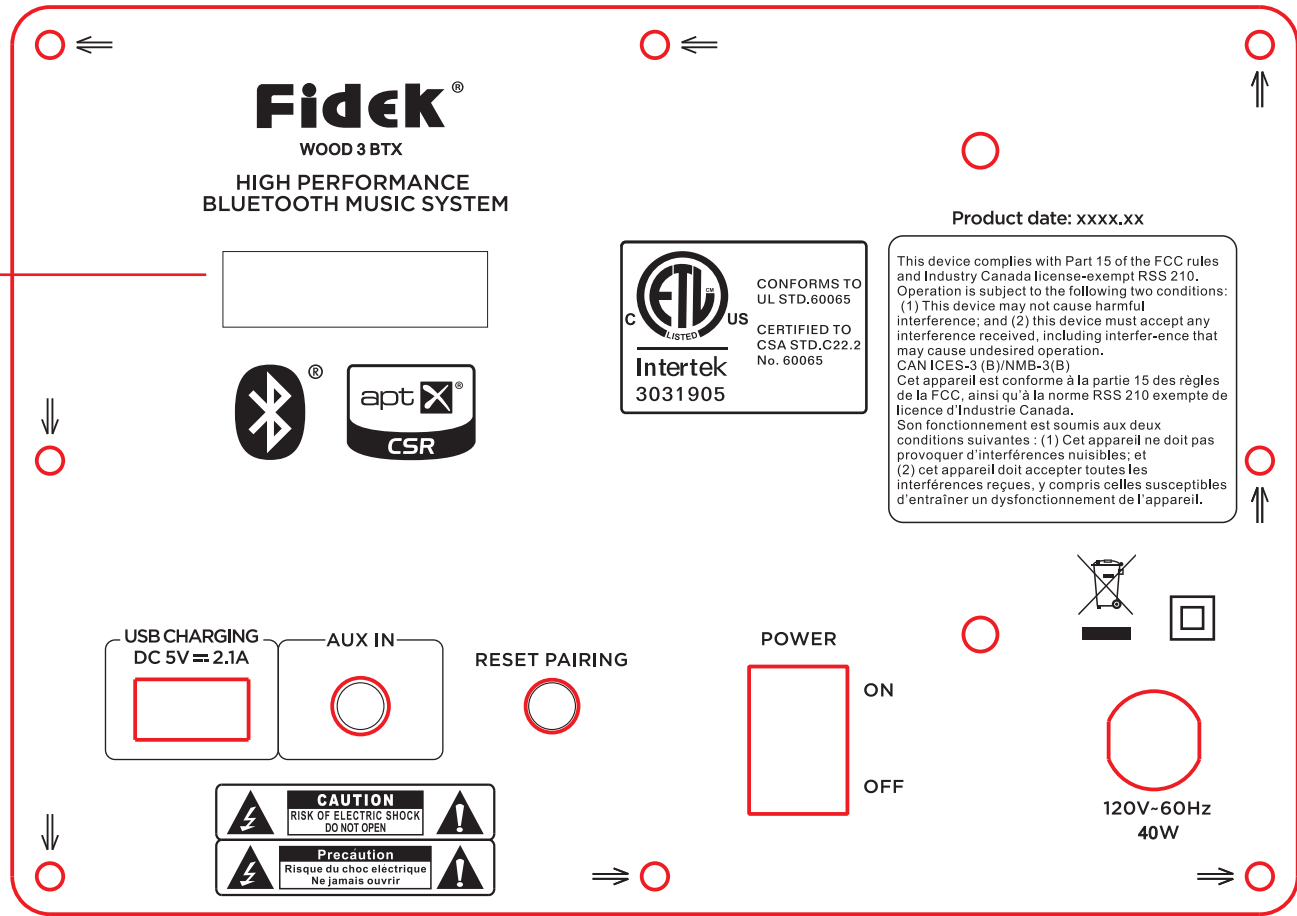

F!30,91,01,0

Please place serial number here.

技术要求:底色黑色,丝印PANTONE 423CV

路径: efile /2013对外发行工程资料

旧底图总号

底图总号

日期 签名

更改标记	数量	更改编号	签名	日期
设计				
校对				
项目工程师				
工艺				
标准化				
审核				
批准				

**Fi30**  
背板丝印图

**FLUANCE**

广州飞达音响专业器材有限公司

Fi30,91,01,0

等级标记	质量	比例
第 张	共 张	

制图

描图

整面

Please place serial number here.

技术要求:底色黑色, 丝印PANTONE 423CV

路径: efile /2013对外发行工程资料

旧底图总号

底图总号

日期 签名

更改标记	数量	更改编号	签名	日期
设计				
校对				
项目工程师				
工艺				
标准化				
审核				
批准				

WOOD 3 BTX  
背板丝印图