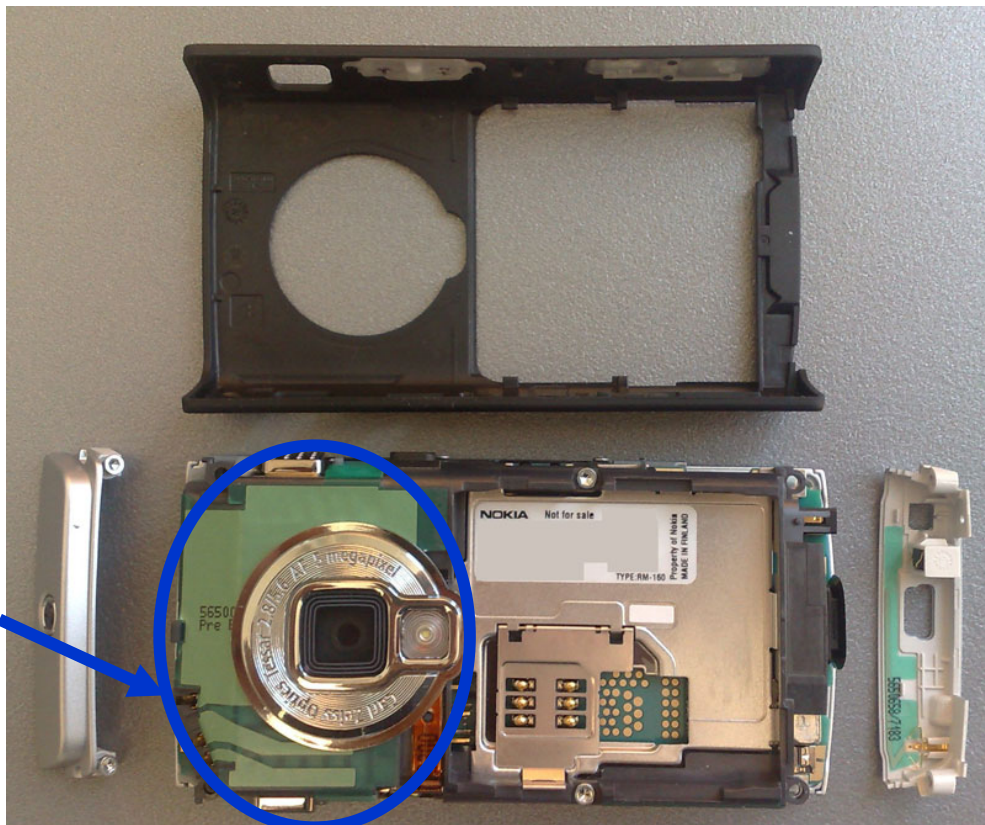

FCC ID: PDNRM-160

IC: 661R-RM160

GSM/WCDMA
Antenna
position

BT/WLAN
Antenna
position

FCC ID: PDNRM-160
IC: 661R-RM160

FCC ID: PDNRM-160

IC: 661R-RM160

FCC ID: PDNRM-160

IC: 661R-RM160