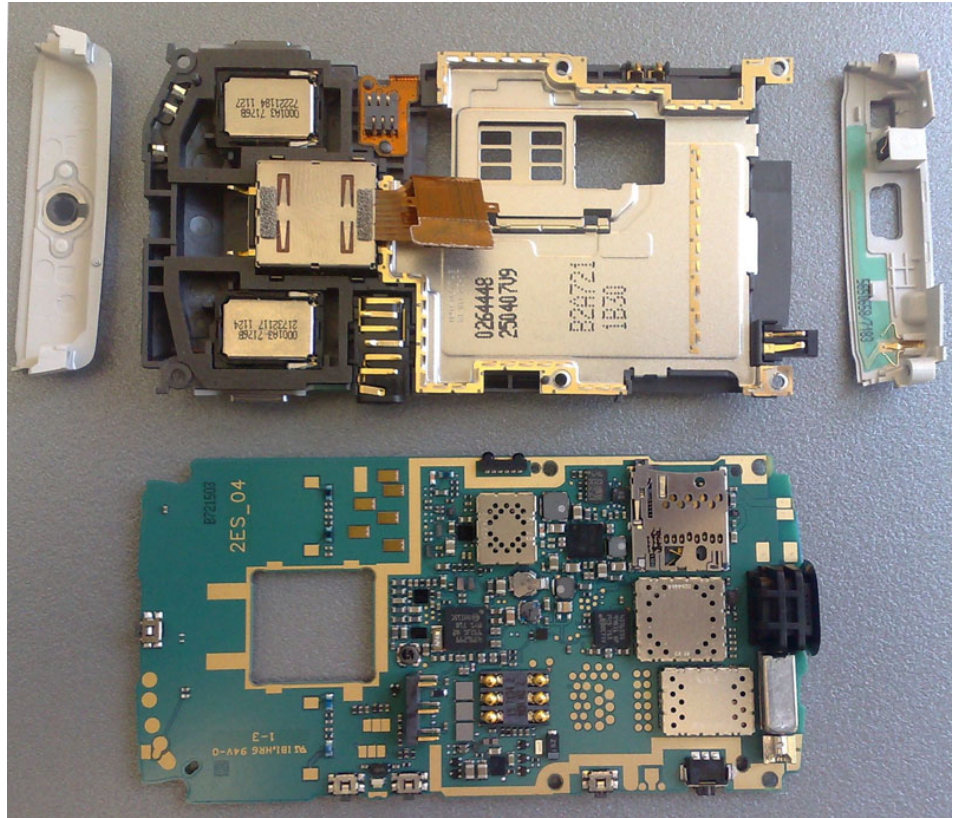

FCC ID: PDNRM-160

IC: 661R-RM160

GSM/WCDMA
Antenna
position

BT/WLAN
Antenna
position

FCC ID: PDNRM-160
IC: 661R-RM160

FCC ID: PDNRM-160

IC: 661R-RM160

FCC ID: PDNRM-160

IC: 661R-RM160