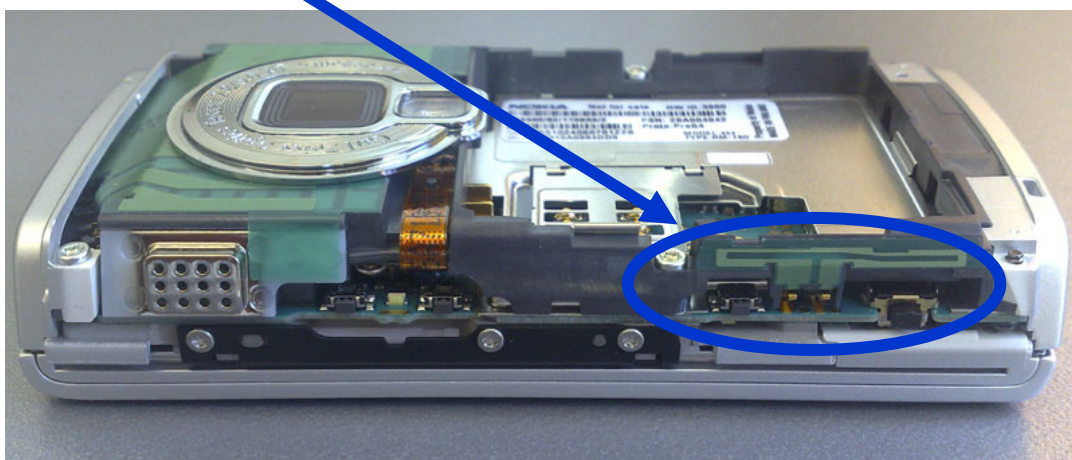

FCC ID: PDNRM-160

IC: 661R-RM160

GSM/WCDMA
Antenna
position

BT/WLAN
Antenna
position

FCC ID: PDNRM-160
IC: 661R-RM160

FCC ID: PDNRM-160

IC: 661R-RM160

FCC ID: PDNRM-160

IC: 661R-RM160