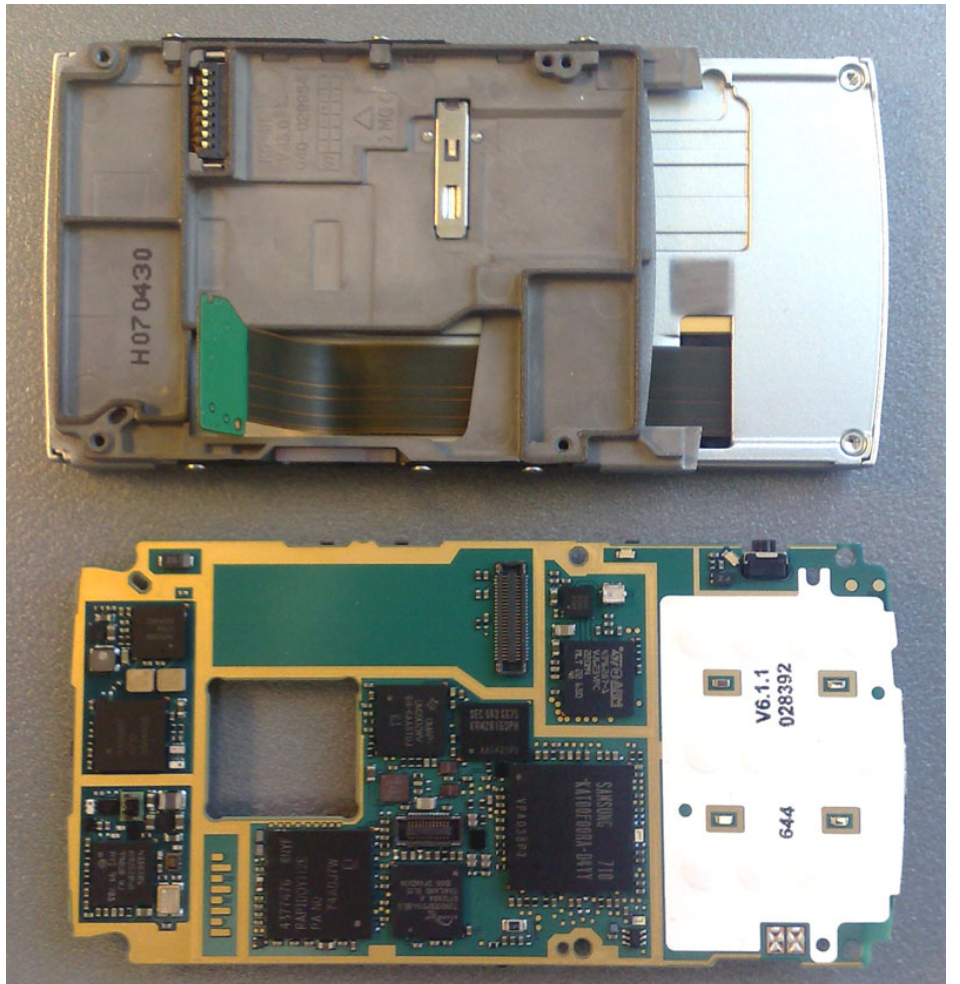

FCC ID: PDNRM-160

IC: 661R-RM160

GSM/WCDMA
Antenna
position

BT/WLAN
Antenna
position

FCC ID: PDNRM-160
IC: 661R-RM160

FCC ID: PDNRM-160

IC: 661R-RM160

FCC ID: PDNRM-160

IC: 661R-RM160