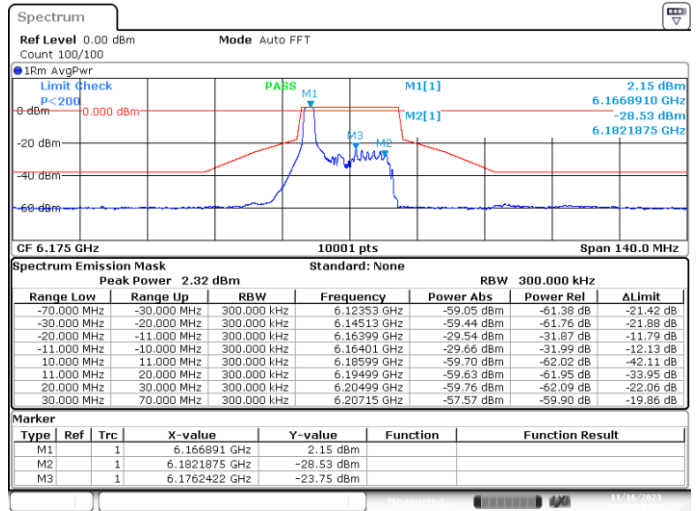

SISO-B, 802.11ax/be20-MCS0, Ch149-8m-53

SISO-B, 802.11ax/be20-MCS0, Ch149-10m-82

SISO-B, 802.11ax/be20-MCS0, Ch181-2m-0

SISO-B, 802.11ax/be20-MCS0, Ch181-4m-37

SISO-B, 802.11ax/be20-MCS0, Ch181-8m-53

SISO-B, 802.11ax/be20-MCS0, Ch185-2m-0

SISO-B, 802.11ax/be20-MCS0, Ch185-4m-37

SISO-B, 802.11ax/be20-MCS0, Ch185-8m-53

MIMO-A, 802.11ax/be20-MCS0, Ch1-2m-0

MIMO-A, 802.11ax/be20-MCS0, Ch1-4m-37

MIMO-A, 802.11ax/be20-MCS0, Ch1-8m-53

MIMO-A, 802.11ax/be20-MCS0, Ch45-2m-0

MIMO-A, 802.11ax/be20-MCS0, Ch45-4m-37

MIMO-A, 802.11ax/be20-MCS0, Ch45-6m-70

MIMO-A, 802.11ax/be20-MCS0, Ch45-8m-53

MIMO-A, 802.11ax/be20-MCS0, Ch45-10m-82

MIMO-A, 802.11ax/be20-MCS0, Ch93-2m-0

MIMO-A, 802.11ax/be20-MCS0, Ch93-4m-37

MIMO-A, 802.11ax/be20-MCS0, Ch93-8m-53

MIMO-A, 802.11ax/be20-MCS0, Ch117-2m-0

MIMO-A, 802.11ax/be20-MCS0, Ch117-4m-37

MIMO-A, 802.11ax/be20-MCS0, Ch117-8m-53

MIMO-A, 802.11ax/be20-MCS0, Ch149-2m-0

MIMO-A, 802.11ax/be20-MCS0, Ch149-4m-37