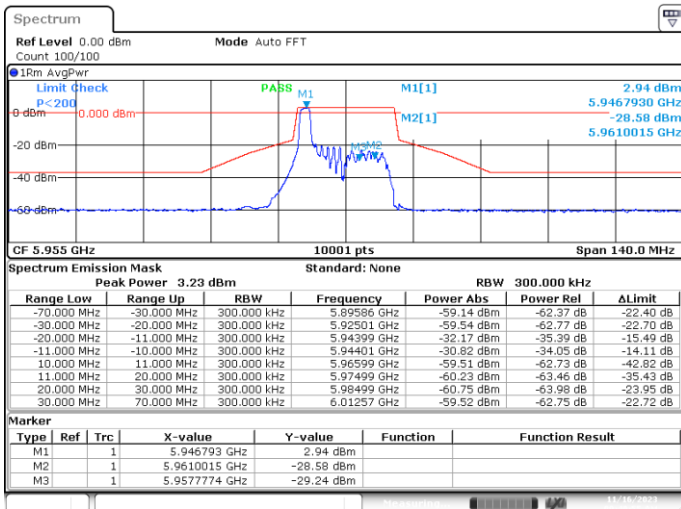

SISO-B, 802.11ax/be20-MCS0, Ch117-2m-0

SISO-B, 802.11ax/be20-MCS0, Ch117-4m-37

SISO-B, 802.11ax/be20-MCS0, Ch117-8m-53

SISO-B, 802.11ax/be20-MCS0, Ch149-2m-0

SISO-B, 802.11ax/be20-MCS0, Ch149-4m-37

SISO-B, 802.11ax/be20-MCS0, Ch149-6m-70

SISO-B, 802.11ax/be20-MCS0, Ch149-8m-53

SISO-B, 802.11ax/be20-MCS0, Ch149-10m-82

SISO-B, 802.11ax/be20-MCS0, Ch181-2m-0

SISO-B, 802.11ax/be20-MCS0, Ch181-4m-37

SISO-B, 802.11ax/be20-MCS0, Ch181-8m-53

SISO-B, 802.11ax/be20-MCS0, Ch185-2m-0

SISO-B, 802.11ax/be20-MCS0, Ch185-4m-37

SISO-B, 802.11ax/be20-MCS0, Ch185-8m-53

MIMO-A, 802.11ax/be20-MCS0, Ch1-2m-0

MIMO-A, 802.11ax/be20-MCS0, Ch1-4m-37

MIMO-A, 802.11ax/be20-MCS0, Ch1-8m-53

MIMO-A, 802.11ax/be20-MCS0, Ch45-2m-0