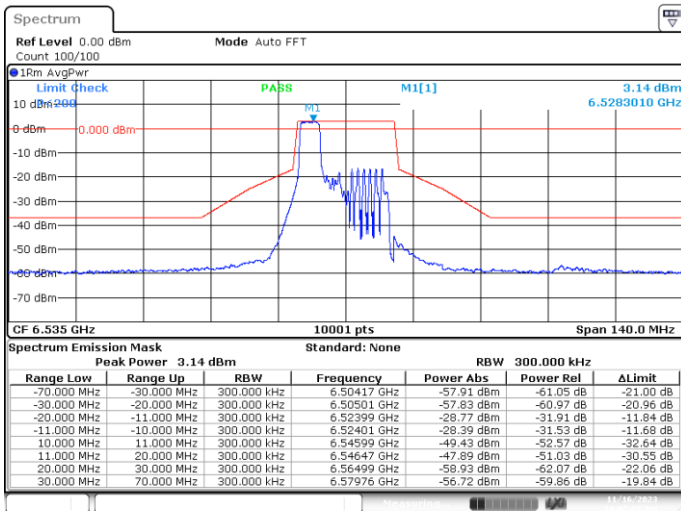

SISO-B, 802.11ax/be20-MCS0, Ch185-4m-37

SISO-B, 802.11ax/be20-MCS0, Ch185-8m-53

MIMO-A, 802.11ax/be20-MCS0, Ch1-2m-0

MIMO-A, 802.11ax/be20-MCS0, Ch1-4m-37

MIMO-A, 802.11ax/be20-MCS0, Ch1-8m-53

MIMO-A, 802.11ax/be20-MCS0, Ch45-2m-0

MIMO-A, 802.11ax/be20-MCS0, Ch45-4m-37

MIMO-A, 802.11ax/be20-MCS0, Ch45-6m-70

MIMO-A, 802.11ax/be20-MCS0, Ch45-8m-53

MIMO-A, 802.11ax/be20-MCS0, Ch45-10m-82

MIMO-A, 802.11ax/be20-MCS0, Ch93-2m-0

MIMO-A, 802.11ax/be20-MCS0, Ch93-4m-37

MIMO-A, 802.11ax/be20-MCS0, Ch93-8m-53

MIMO-A, 802.11ax/be20-MCS0, Ch117-2m-0

MIMO-A, 802.11ax/be20-MCS0, Ch117-4m-37

MIMO-A, 802.11ax/be20-MCS0, Ch117-8m-53

MIMO-A, 802.11ax/be20-MCS0, Ch149-2m-0

MIMO-A, 802.11ax/be20-MCS0, Ch149-4m-37