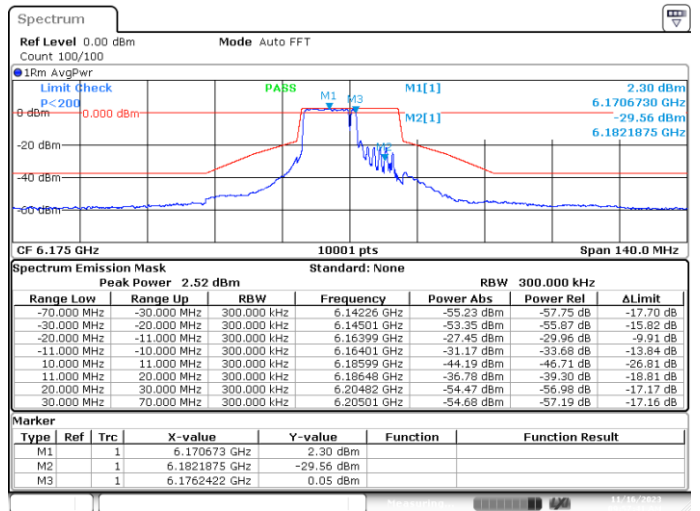

SISO-B, 802.11ax/be20-MCS0, Ch149-8m-53

SISO-B, 802.11ax/be20-MCS0, Ch149-10m-82

SISO-B, 802.11ax/be20-MCS0, Ch181-2m-0

SISO-B, 802.11ax/be20-MCS0, Ch181-4m-37

SISO-B, 802.11ax/be20-MCS0, Ch181-8m-53

SISO-B, 802.11ax/be20-MCS0, Ch185-2m-0

SISO-B, 802.11ax/be20-MCS0, Ch185-4m-37

SISO-B, 802.11ax/be20-MCS0, Ch185-8m-53

MIMO-A, 802.11ax/be20-MCS0, Ch1-2m-0

MIMO-A, 802.11ax/be20-MCS0, Ch1-4m-37

MIMO-A, 802.11ax/be20-MCS0, Ch1-8m-53

MIMO-A, 802.11ax/be20-MCS0, Ch45-2m-0

MIMO-A, 802.11ax/be20-MCS0, Ch45-4m-37

MIMO-A, 802.11ax/be20-MCS0, Ch45-6m-70

MIMO-A, 802.11ax/be20-MCS0, Ch45-8m-53

MIMO-A, 802.11ax/be20-MCS0, Ch45-10m-82

MIMO-A, 802.11ax/be20-MCS0, Ch93-2m-0

MIMO-A, 802.11ax/be20-MCS0, Ch93-4m-37

MIMO-A, 802.11ax/be20-MCS0, Ch93-8m-53

MIMO-A, 802.11ax/be20-MCS0, Ch117-2m-0

MIMO-A, 802.11ax/be20-MCS0, Ch117-4m-37

MIMO-A, 802.11ax/be20-MCS0, Ch117-8m-53

MIMO-A, 802.11ax/be20-MCS0, Ch149-2m-0

MIMO-A, 802.11ax/be20-MCS0, Ch149-4m-37