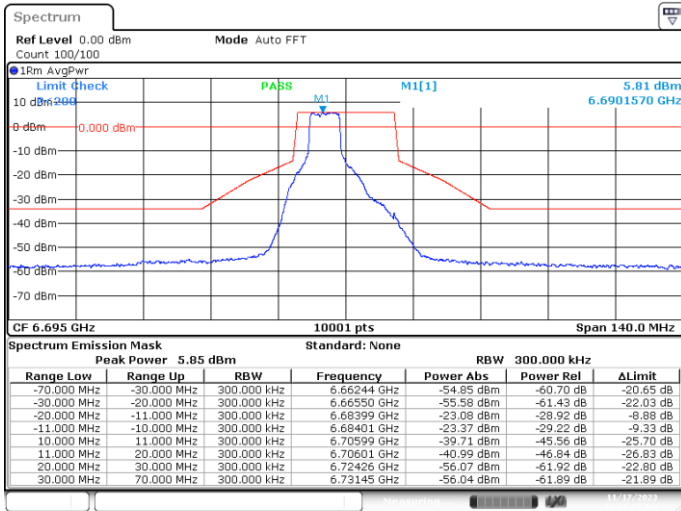

SISO-B, 802.11ax/be20-MCS0, Ch45-6m-70

SISO-B, 802.11ax/be20-MCS0, Ch45-8m-53

SISO-B, 802.11ax/be20-MCS0, Ch45-10m-82

SISO-B, 802.11ax/be20-MCS0, Ch93-2m-0

SISO-B, 802.11ax/be20-MCS0, Ch93-4m-37

SISO-B, 802.11ax/be20-MCS0, Ch93-8m-53

SISO-B, 802.11ax/be20-MCS0, Ch117-2m-0

SISO-B, 802.11ax/be20-MCS0, Ch117-4m-37

SISO-B, 802.11ax/be20-MCS0, Ch117-8m-53

SISO-B, 802.11ax/be20-MCS0, Ch149-2m-0

SISO-B, 802.11ax/be20-MCS0, Ch149-4m-37

SISO-B, 802.11ax/be20-MCS0, Ch149-6m-70

SISO-B, 802.11ax/be20-MCS0, Ch149-8m-53

SISO-B, 802.11ax/be20-MCS0, Ch149-10m-82

SISO-B, 802.11ax/be20-MCS0, Ch181-2m-0

SISO-B, 802.11ax/be20-MCS0, Ch181-4m-37

SISO-B, 802.11ax/be20-MCS0, Ch181-8m-53

SISO-B, 802.11ax/be20-MCS0, Ch185-2m-0

SISO-B, 802.11ax/be20-MCS0, Ch185-4m-37

SISO-B, 802.11ax/be20-MCS0, Ch185-8m-53

MIMO-A, 802.11ax/be20-MCS0, Ch1-2m-0

MIMO-A, 802.11ax/be20-MCS0, Ch1-4m-37

MIMO-A, 802.11ax/be20-MCS0, Ch1-8m-53

MIMO-A, 802.11ax/be20-MCS0, Ch45-2m-0