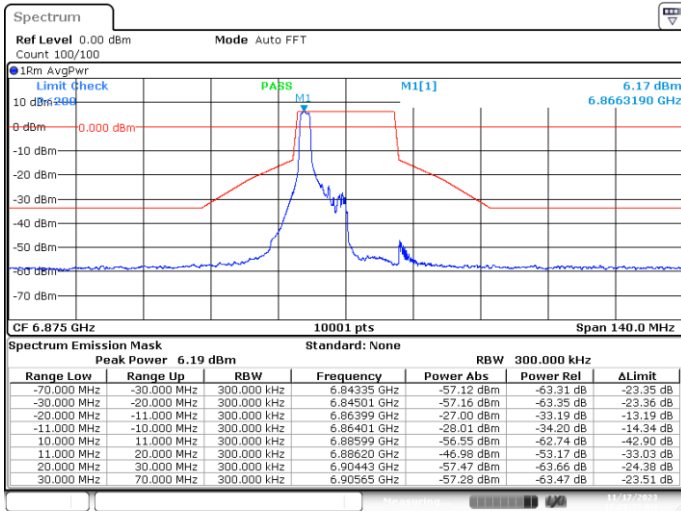

SISO-B, 802.11ax/be20-MCS0, Ch117-2m-0

SISO-B, 802.11ax/be20-MCS0, Ch117-4m-37

SISO-B, 802.11ax/be20-MCS0, Ch117-8m-53

SISO-B, 802.11ax/be20-MCS0, Ch149-2m-0

SISO-B, 802.11ax/be20-MCS0, Ch149-4m-37

SISO-B, 802.11ax/be20-MCS0, Ch149-6m-70

SISO-B, 802.11ax/be20-MCS0, Ch149-8m-53

SISO-B, 802.11ax/be20-MCS0, Ch149-10m-82

SISO-B, 802.11ax/be20-MCS0, Ch181-2m-0

SISO-B, 802.11ax/be20-MCS0, Ch181-4m-37

SISO-B, 802.11ax/be20-MCS0, Ch181-8m-53

SISO-B, 802.11ax/be20-MCS0, Ch185-2m-0

SISO-B, 802.11ax/be20-MCS0, Ch185-4m-37

SISO-B, 802.11ax/be20-MCS0, Ch185-8m-53

MIMO-A, 802.11ax/be20-MCS0, Ch1-2m-0

MIMO-A, 802.11ax/be20-MCS0, Ch1-4m-37

MIMO-A, 802.11ax/be20-MCS0, Ch1-8m-53

MIMO-A, 802.11ax/be20-MCS0, Ch45-2m-0