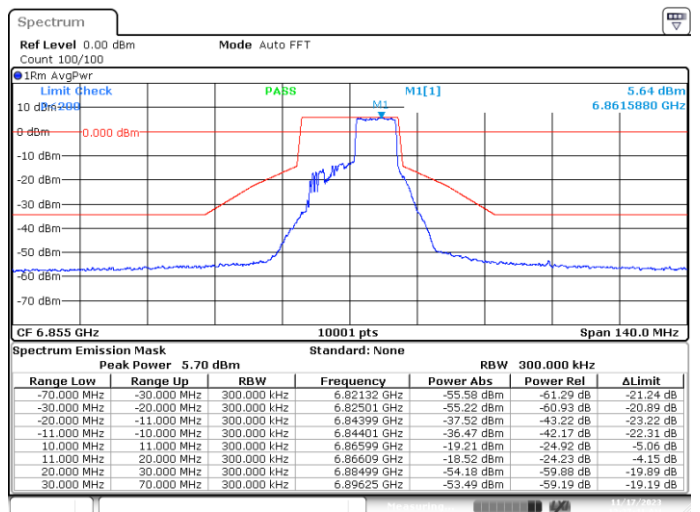

SISO-B, 802.11ax/be20-MCS0, Ch117-2m-0

SISO-B, 802.11ax/be20-MCS0, Ch117-4m-37

SISO-B, 802.11ax/be20-MCS0, Ch117-8m-53

SISO-B, 802.11ax/be20-MCS0, Ch149-2m-0

SISO-B, 802.11ax/be20-MCS0, Ch149-4m-37

SISO-B, 802.11ax/be20-MCS0, Ch149-6m-70

SISO-B, 802.11ax/be20-MCS0, Ch149-8m-53

SISO-B, 802.11ax/be20-MCS0, Ch149-10m-82

SISO-B, 802.11ax/be20-MCS0, Ch181-2m-0

SISO-B, 802.11ax/be20-MCS0, Ch181-4m-37

SISO-B, 802.11ax/be20-MCS0, Ch181-8m-53

SISO-B, 802.11ax/be20-MCS0, Ch185-2m-0

SISO-B, 802.11ax/be20-MCS0, Ch185-4m-37

SISO-B, 802.11ax/be20-MCS0, Ch185-8m-53

MIMO-A, 802.11ax/be20-MCS0, Ch1-2m-0

MIMO-A, 802.11ax/be20-MCS0, Ch1-4m-37

MIMO-A, 802.11ax/be20-MCS0, Ch1-8m-53

MIMO-A, 802.11ax/be20-MCS0, Ch45-2m-0