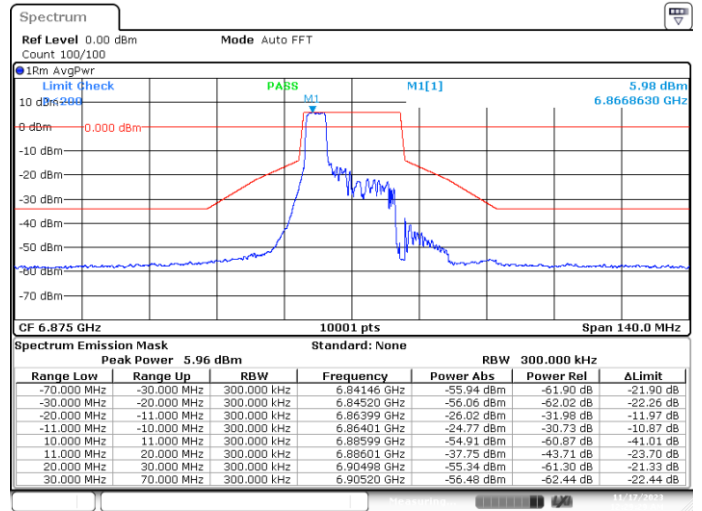

SISO-B, 802.11ax/be20-MCS0, Ch117-2m-0

SISO-B, 802.11ax/be20-MCS0, Ch117-4m-37

SISO-B, 802.11ax/be20-MCS0, Ch117-8m-53

SISO-B, 802.11ax/be20-MCS0, Ch149-2m-0

SISO-B, 802.11ax/be20-MCS0, Ch149-4m-37

SISO-B, 802.11ax/be20-MCS0, Ch149-6m-70

SISO-B, 802.11ax/be20-MCS0, Ch149-8m-53

SISO-B, 802.11ax/be20-MCS0, Ch149-10m-82

SISO-B, 802.11ax/be20-MCS0, Ch181-2m-0

SISO-B, 802.11ax/be20-MCS0, Ch181-4m-37

SISO-B, 802.11ax/be20-MCS0, Ch181-8m-53

SISO-B, 802.11ax/be20-MCS0, Ch185-2m-0

SISO-B, 802.11ax/be20-MCS0, Ch185-4m-37

SISO-B, 802.11ax/be20-MCS0, Ch185-8m-53

MIMO-A, 802.11ax/be20-MCS0, Ch1-2m-0

MIMO-A, 802.11ax/be20-MCS0, Ch1-4m-37

MIMO-A, 802.11ax/be20-MCS0, Ch1-8m-53

MIMO-A, 802.11ax/be20-MCS0, Ch45-2m-0