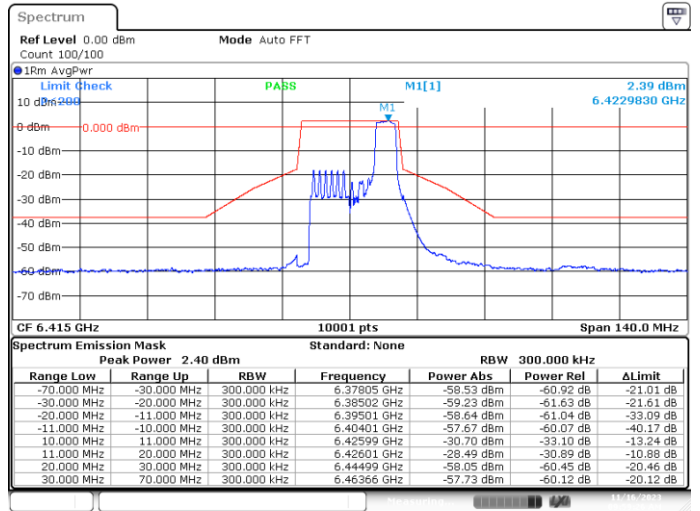

SISO-B, 802.11ax/be20-MCS0, Ch185-4m-37

SISO-B, 802.11ax/be20-MCS0, Ch185-8m-53

MIMO-A, 802.11ax/be20-MCS0, Ch1-2m-0

MIMO-A, 802.11ax/be20-MCS0, Ch1-4m-37

MIMO-A, 802.11ax/be20-MCS0, Ch1-8m-53

MIMO-A, 802.11ax/be20-MCS0, Ch45-2m-0

MIMO-A, 802.11ax/be20-MCS0, Ch45-4m-37

MIMO-A, 802.11ax/be20-MCS0, Ch45-6m-70

MIMO-A, 802.11ax/be20-MCS0, Ch45-8m-53

MIMO-A, 802.11ax/be20-MCS0, Ch45-10m-82

MIMO-A, 802.11ax/be20-MCS0, Ch93-2m-0

MIMO-A, 802.11ax/be20-MCS0, Ch93-4m-37

MIMO-A, 802.11ax/be20-MCS0, Ch93-8m-53

MIMO-A, 802.11ax/be20-MCS0, Ch117-2m-0

MIMO-A, 802.11ax/be20-MCS0, Ch117-4m-37

MIMO-A, 802.11ax/be20-MCS0, Ch117-8m-53

MIMO-A, 802.11ax/be20-MCS0, Ch149-2m-0

MIMO-A, 802.11ax/be20-MCS0, Ch149-4m-37