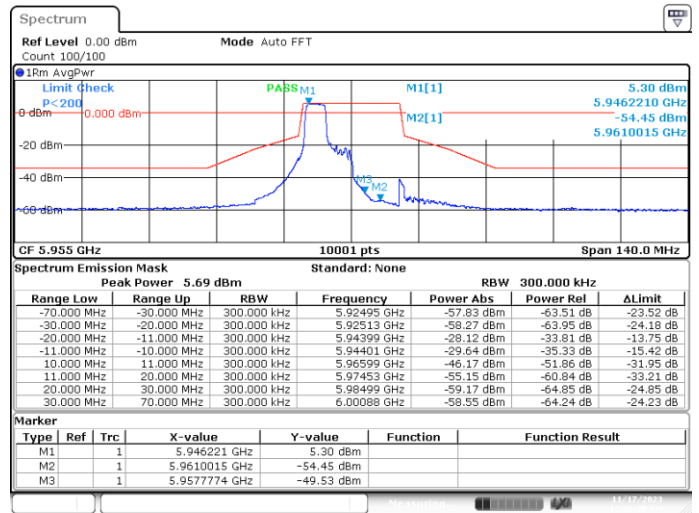

SISO-A, 802.11ax/be20-MCS0, Ch185-8m-53

SISO-B, 802.11ax/be20-MCS0, Ch1-2m-0

SISO-B, 802.11ax/be20-MCS0, Ch1-4m-37

SISO-B, 802.11ax/be20-MCS0, Ch1-8m-53

SISO-B, 802.11ax/be20-MCS0, Ch45-2m-0

SISO-B, 802.11ax/be20-MCS0, Ch45-4m-37

SISO-B, 802.11ax/be20-MCS0, Ch45-6m-70

SISO-B, 802.11ax/be20-MCS0, Ch45-8m-53

SISO-B, 802.11ax/be20-MCS0, Ch45-10m-82

SISO-B, 802.11ax/be20-MCS0, Ch93-2m-0

SISO-B, 802.11ax/be20-MCS0, Ch93-4m-37

SISO-B, 802.11ax/be20-MCS0, Ch93-8m-53

SISO-B, 802.11ax/be20-MCS0, Ch117-2m-0

SISO-B, 802.11ax/be20-MCS0, Ch117-4m-37

SISO-B, 802.11ax/be20-MCS0, Ch117-8m-53

SISO-B, 802.11ax/be20-MCS0, Ch149-2m-0

SISO-B, 802.11ax/be20-MCS0, Ch149-4m-37

SISO-B, 802.11ax/be20-MCS0, Ch149-6m-70