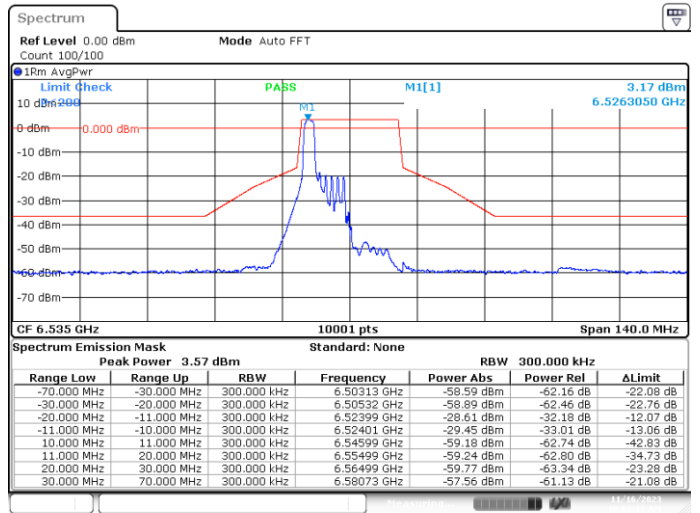

SISO-B, 802.11ax/be20-MCS0, Ch185-4m-37

SISO-B, 802.11ax/be20-MCS0, Ch185-8m-53

MIMO-A, 802.11ax/be20-MCS0, Ch1-2m-0

MIMO-A, 802.11ax/be20-MCS0, Ch1-4m-37

MIMO-A, 802.11ax/be20-MCS0, Ch1-8m-53

MIMO-A, 802.11ax/be20-MCS0, Ch45-2m-0

MIMO-A, 802.11ax/be20-MCS0, Ch45-4m-37

MIMO-A, 802.11ax/be20-MCS0, Ch45-6m-70

MIMO-A, 802.11ax/be20-MCS0, Ch45-8m-53

MIMO-A, 802.11ax/be20-MCS0, Ch45-10m-82

MIMO-A, 802.11ax/be20-MCS0, Ch93-2m-0

MIMO-A, 802.11ax/be20-MCS0, Ch93-4m-37

MIMO-A, 802.11ax/be20-MCS0, Ch93-8m-53

MIMO-A, 802.11ax/be20-MCS0, Ch117-2m-0

MIMO-A, 802.11ax/be20-MCS0, Ch117-4m-37

MIMO-A, 802.11ax/be20-MCS0, Ch117-8m-53

MIMO-A, 802.11ax/be20-MCS0, Ch149-2m-0

MIMO-A, 802.11ax/be20-MCS0, Ch149-4m-37