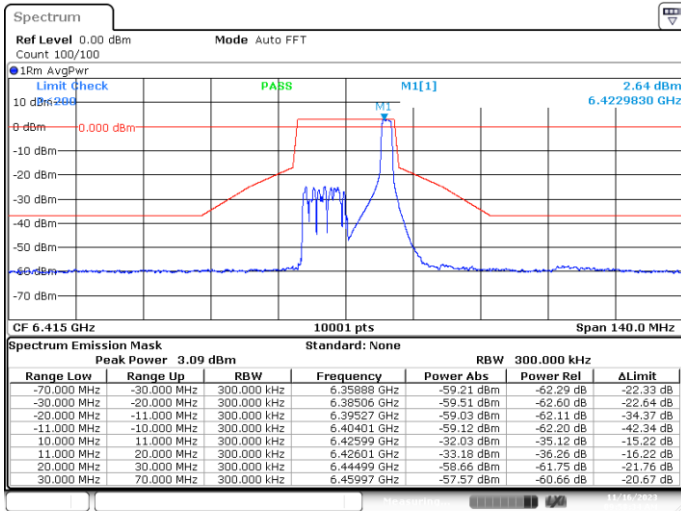

SISO-B, 802.11ax/be20-MCS0, Ch185-4m-37

SISO-B, 802.11ax/be20-MCS0, Ch185-8m-53

MIMO-A, 802.11ax/be20-MCS0, Ch1-2m-0

MIMO-A, 802.11ax/be20-MCS0, Ch1-4m-37

MIMO-A, 802.11ax/be20-MCS0, Ch1-8m-53

MIMO-A, 802.11ax/be20-MCS0, Ch45-2m-0

MIMO-A, 802.11ax/be20-MCS0, Ch45-4m-37

MIMO-A, 802.11ax/be20-MCS0, Ch45-6m-70

MIMO-A, 802.11ax/be20-MCS0, Ch45-8m-53

MIMO-A, 802.11ax/be20-MCS0, Ch45-10m-82

MIMO-A, 802.11ax/be20-MCS0, Ch93-2m-0

MIMO-A, 802.11ax/be20-MCS0, Ch93-4m-37

MIMO-A, 802.11ax/be20-MCS0, Ch93-8m-53

MIMO-A, 802.11ax/be20-MCS0, Ch117-2m-0

MIMO-A, 802.11ax/be20-MCS0, Ch117-4m-37

MIMO-A, 802.11ax/be20-MCS0, Ch117-8m-53

MIMO-A, 802.11ax/be20-MCS0, Ch149-2m-0

MIMO-A, 802.11ax/be20-MCS0, Ch149-4m-37