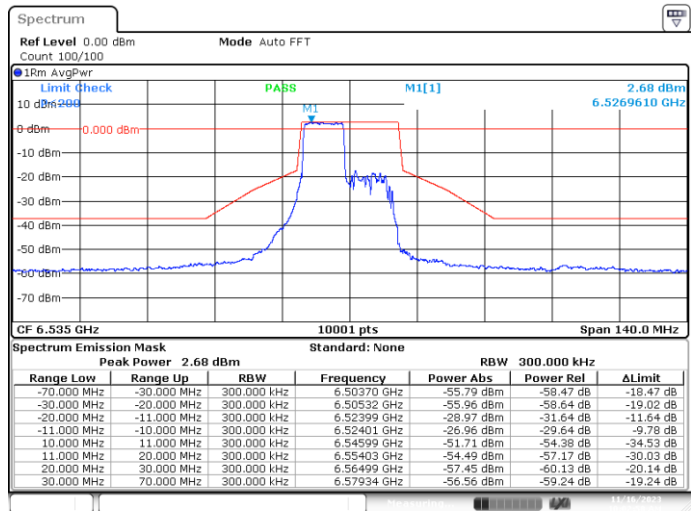

SISO-B, 802.11ax/be20-MCS0, Ch185-4m-37

SISO-B, 802.11ax/be20-MCS0, Ch185-8m-53

MIMO-A, 802.11ax/be20-MCS0, Ch1-2m-0

MIMO-A, 802.11ax/be20-MCS0, Ch1-4m-37

MIMO-A, 802.11ax/be20-MCS0, Ch1-8m-53

MIMO-A, 802.11ax/be20-MCS0, Ch45-2m-0

MIMO-A, 802.11ax/be20-MCS0, Ch45-4m-37

MIMO-A, 802.11ax/be20-MCS0, Ch45-6m-70

MIMO-A, 802.11ax/be20-MCS0, Ch45-8m-53

MIMO-A, 802.11ax/be20-MCS0, Ch45-10m-82

MIMO-A, 802.11ax/be20-MCS0, Ch93-2m-0

MIMO-A, 802.11ax/be20-MCS0, Ch93-4m-37

MIMO-A, 802.11ax/be20-MCS0, Ch93-8m-53

MIMO-A, 802.11ax/be20-MCS0, Ch117-2m-0

MIMO-A, 802.11ax/be20-MCS0, Ch117-4m-37

MIMO-A, 802.11ax/be20-MCS0, Ch117-8m-53

MIMO-A, 802.11ax/be20-MCS0, Ch149-2m-0

MIMO-A, 802.11ax/be20-MCS0, Ch149-4m-37