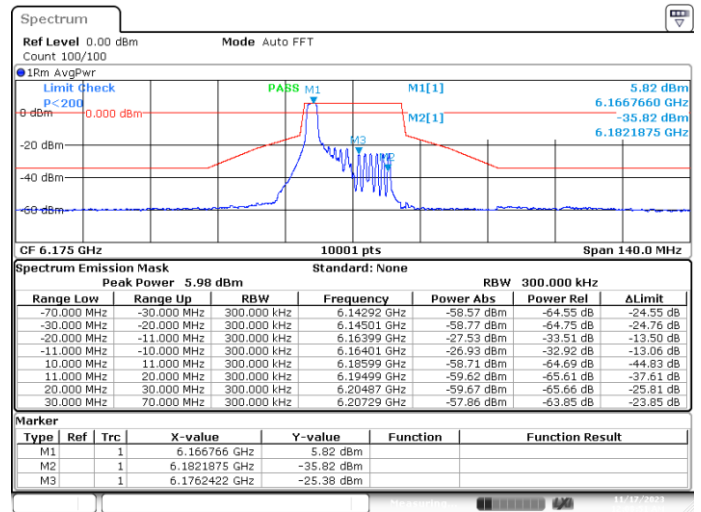

SISO-A, 802.11ax/be20-MCS0, Ch185-8m-53

SISO-B, 802.11ax/be20-MCS0, Ch1-2m-0

SISO-B, 802.11ax/be20-MCS0, Ch1-4m-37

SISO-B, 802.11ax/be20-MCS0, Ch1-8m-53

SISO-B, 802.11ax/be20-MCS0, Ch45-2m-0

SISO-B, 802.11ax/be20-MCS0, Ch45-4m-37

SISO-B, 802.11ax/be20-MCS0, Ch45-6m-70

SISO-B, 802.11ax/be20-MCS0, Ch45-8m-53

SISO-B, 802.11ax/be20-MCS0, Ch45-10m-82

SISO-B, 802.11ax/be20-MCS0, Ch93-2m-0

SISO-B, 802.11ax/be20-MCS0, Ch93-4m-37

SISO-B, 802.11ax/be20-MCS0, Ch93-8m-53

SISO-B, 802.11ax/be20-MCS0, Ch117-2m-0

SISO-B, 802.11ax/be20-MCS0, Ch117-4m-37

SISO-B, 802.11ax/be20-MCS0, Ch117-8m-53

SISO-B, 802.11ax/be20-MCS0, Ch149-2m-0

SISO-B, 802.11ax/be20-MCS0, Ch149-4m-37

SISO-B, 802.11ax/be20-MCS0, Ch149-6m-70