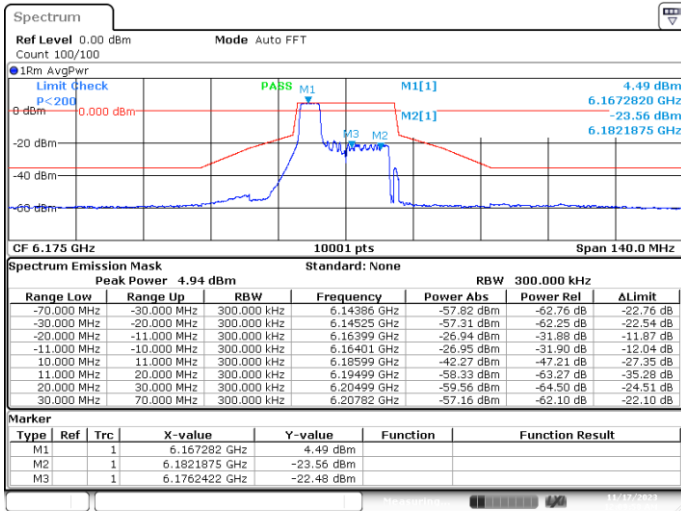

SISO-A, 802.11ax/be20-MCS0, Ch185-8m-53

SISO-B, 802.11ax/be20-MCS0, Ch1-2m-0

SISO-B, 802.11ax/be20-MCS0, Ch1-4m-37

SISO-B, 802.11ax/be20-MCS0, Ch1-8m-53

SISO-B, 802.11ax/be20-MCS0, Ch45-2m-0

SISO-B, 802.11ax/be20-MCS0, Ch45-4m-37

SISO-B, 802.11ax/be20-MCS0, Ch45-6m-70

SISO-B, 802.11ax/be20-MCS0, Ch45-8m-53

SISO-B, 802.11ax/be20-MCS0, Ch45-10m-82

SISO-B, 802.11ax/be20-MCS0, Ch93-2m-0

SISO-B, 802.11ax/be20-MCS0, Ch93-4m-37

SISO-B, 802.11ax/be20-MCS0, Ch93-8m-53

SISO-B, 802.11ax/be20-MCS0, Ch117-2m-0

SISO-B, 802.11ax/be20-MCS0, Ch117-4m-37

SISO-B, 802.11ax/be20-MCS0, Ch117-8m-53

SISO-B, 802.11ax/be20-MCS0, Ch149-2m-0

SISO-B, 802.11ax/be20-MCS0, Ch149-4m-37

SISO-B, 802.11ax/be20-MCS0, Ch149-6m-70