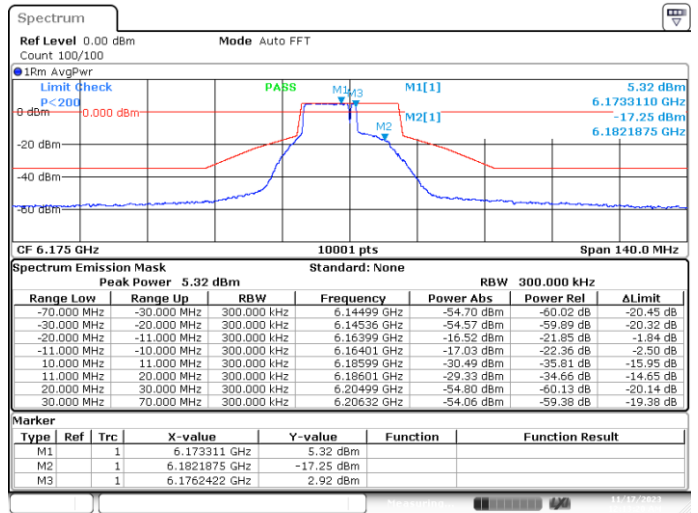

SISO-A, 802.11ax/be20-MCS0, Ch185-8m-53

SISO-B, 802.11ax/be20-MCS0, Ch1-2m-0

SISO-B, 802.11ax/be20-MCS0, Ch1-4m-37

SISO-B, 802.11ax/be20-MCS0, Ch1-8m-53

SISO-B, 802.11ax/be20-MCS0, Ch45-2m-0

SISO-B, 802.11ax/be20-MCS0, Ch45-4m-37

SISO-B, 802.11ax/be20-MCS0, Ch45-6m-70

SISO-B, 802.11ax/be20-MCS0, Ch45-8m-53

SISO-B, 802.11ax/be20-MCS0, Ch45-10m-82

SISO-B, 802.11ax/be20-MCS0, Ch93-2m-0

SISO-B, 802.11ax/be20-MCS0, Ch93-4m-37

SISO-B, 802.11ax/be20-MCS0, Ch93-8m-53

SISO-B, 802.11ax/be20-MCS0, Ch117-2m-0

SISO-B, 802.11ax/be20-MCS0, Ch117-4m-37

SISO-B, 802.11ax/be20-MCS0, Ch117-8m-53

SISO-B, 802.11ax/be20-MCS0, Ch149-2m-0

SISO-B, 802.11ax/be20-MCS0, Ch149-4m-37

SISO-B, 802.11ax/be20-MCS0, Ch149-6m-70