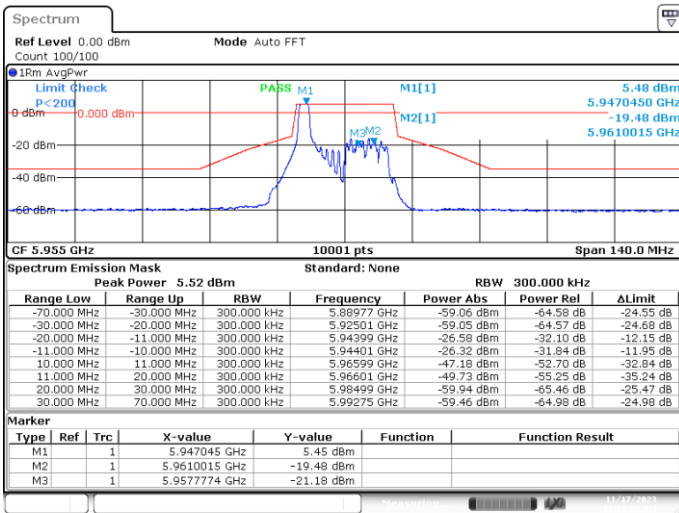

SISO-A, 802.11ax/be20-MCS0, Ch185-8m-53

SISO-B, 802.11ax/be20-MCS0, Ch1-2m-0

SISO-B, 802.11ax/be20-MCS0, Ch1-4m-37

SISO-B, 802.11ax/be20-MCS0, Ch1-8m-53

SISO-B, 802.11ax/be20-MCS0, Ch45-2m-0

SISO-B, 802.11ax/be20-MCS0, Ch45-4m-37

SISO-B, 802.11ax/be20-MCS0, Ch45-6m-70

SISO-B, 802.11ax/be20-MCS0, Ch45-8m-53

SISO-B, 802.11ax/be20-MCS0, Ch45-10m-82

SISO-B, 802.11ax/be20-MCS0, Ch93-2m-0

SISO-B, 802.11ax/be20-MCS0, Ch93-4m-37

SISO-B, 802.11ax/be20-MCS0, Ch93-8m-53

SISO-B, 802.11ax/be20-MCS0, Ch117-2m-0

SISO-B, 802.11ax/be20-MCS0, Ch117-4m-37

SISO-B, 802.11ax/be20-MCS0, Ch117-8m-53

SISO-B, 802.11ax/be20-MCS0, Ch149-2m-0

SISO-B, 802.11ax/be20-MCS0, Ch149-4m-37

SISO-B, 802.11ax/be20-MCS0, Ch149-6m-70