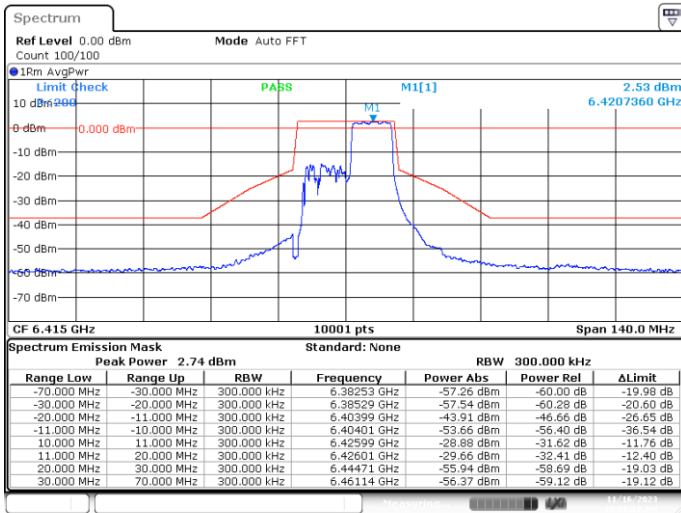

SISO-B, 802.11ax/be20-MCS0, Ch185-4m-37

SISO-B, 802.11ax/be20-MCS0, Ch185-8m-53

MIMO-A, 802.11ax/be20-MCS0, Ch1-2m-0

MIMO-A, 802.11ax/be20-MCS0, Ch1-4m-37

MIMO-A, 802.11ax/be20-MCS0, Ch1-8m-53

MIMO-A, 802.11ax/be20-MCS0, Ch45-2m-0

MIMO-A, 802.11ax/be20-MCS0, Ch45-4m-37

MIMO-A, 802.11ax/be20-MCS0, Ch45-6m-70

MIMO-A, 802.11ax/be20-MCS0, Ch45-8m-53

MIMO-A, 802.11ax/be20-MCS0, Ch45-10m-82

MIMO-A, 802.11ax/be20-MCS0, Ch93-2m-0

MIMO-A, 802.11ax/be20-MCS0, Ch93-4m-37

MIMO-A, 802.11ax/be20-MCS0, Ch93-8m-53

MIMO-A, 802.11ax/be20-MCS0, Ch117-2m-0

MIMO-A, 802.11ax/be20-MCS0, Ch117-4m-37

MIMO-A, 802.11ax/be20-MCS0, Ch117-8m-53

MIMO-A, 802.11ax/be20-MCS0, Ch149-2m-0

MIMO-A, 802.11ax/be20-MCS0, Ch149-4m-37