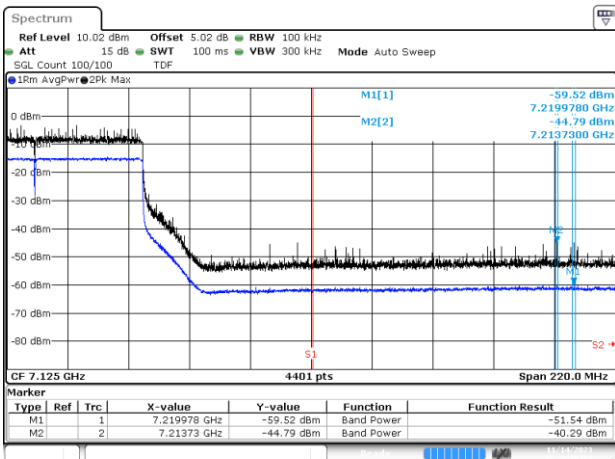

BE-NR-HIGH, MIMO-B, 802.11ax80-HE0, Ch215

BE-NR-LOW, MIMO-B, 802.11ax160-HE0, Ch15

BE-NR-HIGH, MIMO-B, 802.11ax160-HE0, Ch207

BE-NR-LOW, MIMO-B, 802.11be320-EHT0, Ch31

BE-NR-HIGH, MIMO-B, 802.11be320-EHT0, Ch191