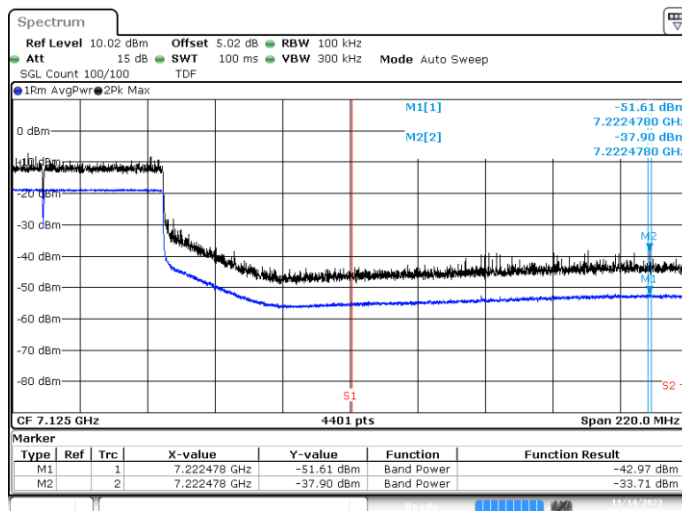

BE-NR-HIGH, MIMO-B, 802.11ax80-HE0, Ch215

BE-NR-LOW, MIMO-B, 802.11ax160-HE0, Ch15

BE-NR-HIGH, MIMO-B, 802.11ax160-HE0, Ch207

BE-NR-LOW, MIMO-B, 802.11be320-EHT0, Ch31

BE-NR-HIGH, MIMO-B, 802.11be320-EHT0, Ch191