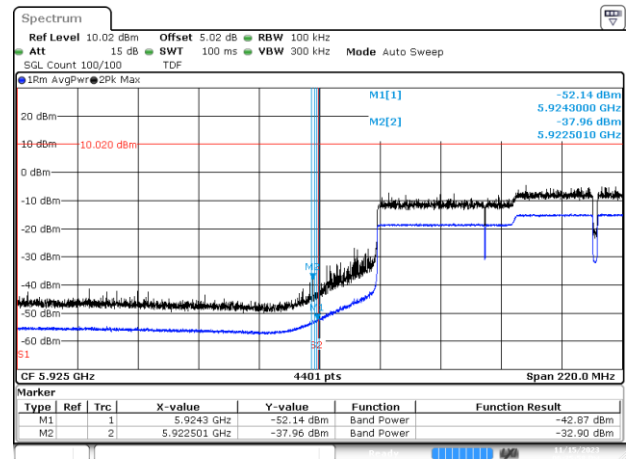

BE-NR-HIGH, MIMO-B, 802.11ax80-HE0, Ch215

BE-NR-LOW, MIMO-B, 802.11ax160-HE0, Ch15

BE-NR-HIGH, MIMO-B, 802.11ax160-HE0, Ch207

BE-NR-LOW, MIMO-B, 802.11be320-EHT0, Ch31

BE-NR-HIGH, MIMO-B, 802.11be320-EHT0, Ch191