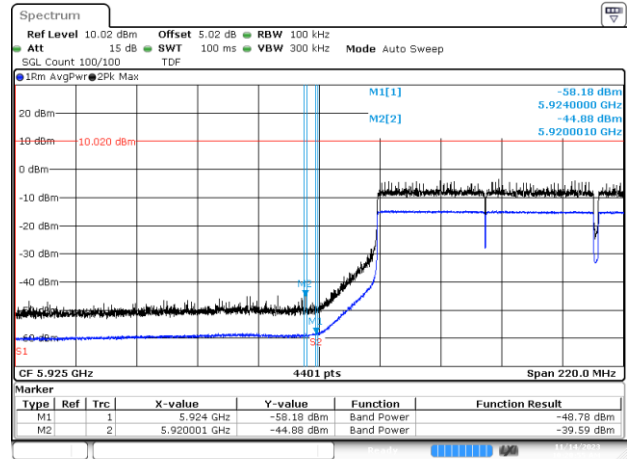

BE-NR-HIGH, MIMO-B, 802.11ax80-HE0, Ch215

BE-NR-LOW, MIMO-B, 802.11ax160-HE0, Ch15

BE-NR-HIGH, MIMO-B, 802.11ax160-HE0, Ch207

BE-NR-LOW, MIMO-B, 802.11be320-EHT0, Ch31

BE-NR-HIGH, MIMO-B, 802.11be320-EHT0, Ch191