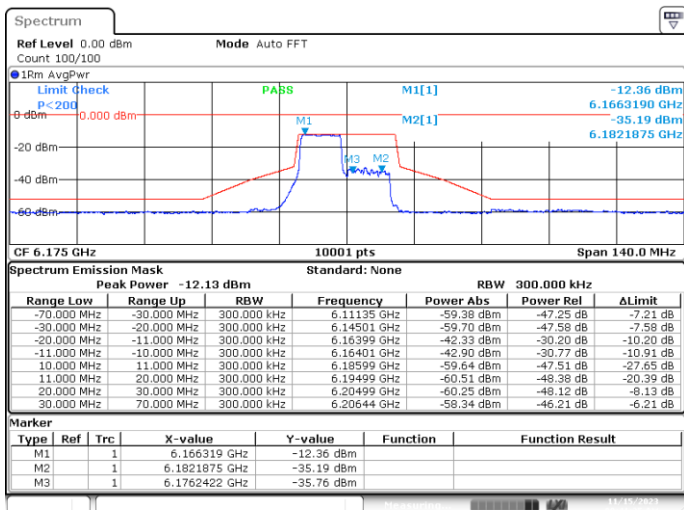

SISO-A, 802.11ax/be20-MCS0, Ch229-4m-40

SISO-A, 802.11ax/be20-MCS0, Ch229-8m-54

SISO-A, 802.11ax/be20-MCS0, Ch233-2m-8

SISO-A, 802.11ax/be20-MCS0, Ch233-4m-40

SISO-A, 802.11ax/be20-MCS0, Ch233-8m-54

SISO-B, 802.11ax/be20-MCS0, Ch1-2m-0

SISO-B, 802.11ax/be20-MCS0, Ch1-4m-37

SISO-B, 802.11ax/be20-MCS0, Ch1-8m-53

SISO-B, 802.11ax/be20-MCS0, Ch45-2m-0

SISO-B, 802.11ax/be20-MCS0, Ch45-4m-37

SISO-B, 802.11ax/be20-MCS0, Ch45-6m-70

SISO-B, 802.11ax/be20-MCS0, Ch45-8m-53

SISO-B, 802.11ax/be20-MCS0, Ch45-10m-82

SISO-B, 802.11ax/be20-MCS0, Ch93-2m-0

SISO-B, 802.11ax/be20-MCS0, Ch93-4m-37

SISO-B, 802.11ax/be20-MCS0, Ch93-8m-53

SISO-B, 802.11ax/be20-MCS0, Ch97-2m-0

SISO-B, 802.11ax/be20-MCS0, Ch97-4m-37

SISO-B, 802.11ax/be20-MCS0, Ch97-8m-53

SISO-B, 802.11ax/be20-MCS0, Ch105-2m-0

SISO-B, 802.11ax/be20-MCS0, Ch105-4m-37

SISO-B, 802.11ax/be20-MCS0, Ch105-6m-70

SISO-B, 802.11ax/be20-MCS0, Ch105-8m-53

SISO-B, 802.11ax/be20-MCS0, Ch105-10m-2