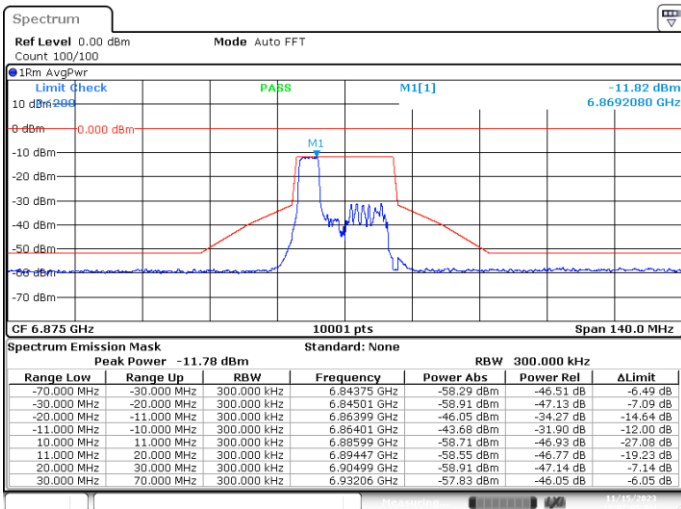

SISO-B, 802.11ax/be20-MCS0, Ch149-2m-0

SISO-B, 802.11ax/be20-MCS0, Ch149-4m-37

SISO-B, 802.11ax/be20-MCS0, Ch149-6m-70

SISO-B, 802.11ax/be20-MCS0, Ch149-8m-53

SISO-B, 802.11ax/be20-MCS0, Ch149-10m-82

SISO-B, 802.11ax/be20-MCS0, Ch181-2m-0

SISO-B, 802.11ax/be20-MCS0, Ch181-4m-37

SISO-B, 802.11ax/be20-MCS0, Ch181-8m-53

SISO-B, 802.11ax/be20-MCS0, Ch185-2m-0

SISO-B, 802.11ax/be20-MCS0, Ch185-4m-37

SISO-B, 802.11ax/be20-MCS0, Ch185-8m-53

SISO-B, 802.11ax/be20-MCS0, Ch209-2m-0