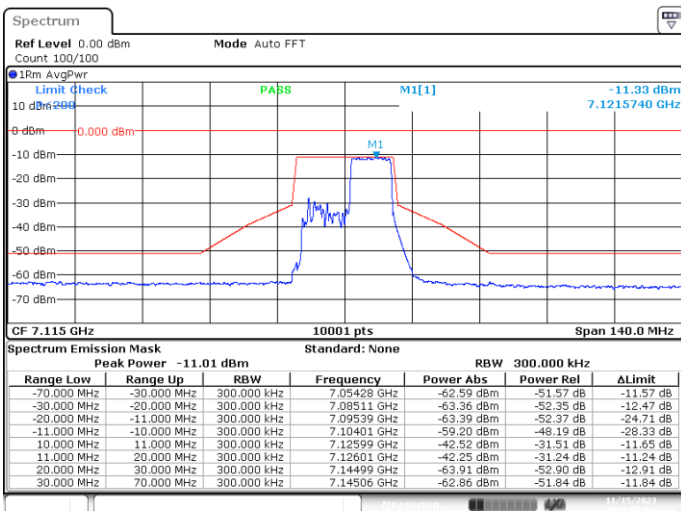

SISO-B, 802.11ax/be20-MCS0, Ch181-4m-37

SISO-B, 802.11ax/be20-MCS0, Ch181-8m-53

SISO-B, 802.11ax/be20-MCS0, Ch185-2m-0

SISO-B, 802.11ax/be20-MCS0, Ch185-4m-37

SISO-B, 802.11ax/be20-MCS0, Ch185-8m-53

SISO-B, 802.11ax/be20-MCS0, Ch209-2m-0

SISO-B, 802.11ax/be20-MCS0, Ch209-4m-37

SISO-B, 802.11ax/be20-MCS0, Ch209-6m-70

SISO-B, 802.11ax/be20-MCS0, Ch209-8m-53

SISO-B, 802.11ax/be20-MCS0, Ch209-10m-82

SISO-B, 802.11ax/be20-MCS0, Ch229-2m-8

SISO-B, 802.11ax/be20-MCS0, Ch229-4m-40

SISO-B, 802.11ax/be20-MCS0, Ch229-8m-54

SISO-B, 802.11ax/be20-MCS0, Ch233-2m-8

SISO-B, 802.11ax/be20-MCS0, Ch233-4m-40

SISO-B, 802.11ax/be20-MCS0, Ch233-8m-54