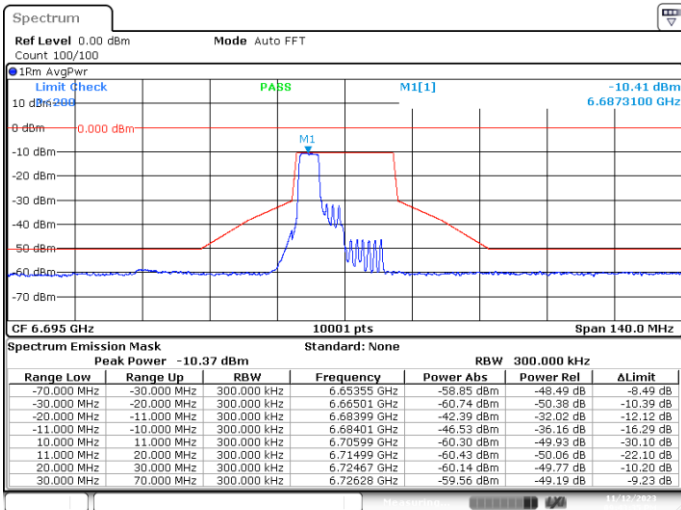

SISO-A, 802.11ax/be20-MCS0, Ch117-8m-53

SISO-A, 802.11ax/be20-MCS0, Ch149-2m-0

SISO-A, 802.11ax/be20-MCS0, Ch149-4m-37

SISO-A, 802.11ax/be20-MCS0, Ch149-6m-70

SISO-A, 802.11ax/be20-MCS0, Ch149-8m-53

SISO-A, 802.11ax/be20-MCS0, Ch149-10m-82

SISO-A, 802.11ax/be20-MCS0, Ch181-2m-0

SISO-A, 802.11ax/be20-MCS0, Ch181-4m-37

SISO-A, 802.11ax/be20-MCS0, Ch181-8m-53

SISO-A, 802.11ax/be20-MCS0, Ch185-2m-0

SISO-A, 802.11ax/be20-MCS0, Ch185-4m-37

SISO-A, 802.11ax/be20-MCS0, Ch185-8m-53

SISO-A, 802.11ax/be20-MCS0, Ch209-2m-0

SISO-A, 802.11ax/be20-MCS0, Ch209-4m-37

SISO-A, 802.11ax/be20-MCS0, Ch209-6m-70

SISO-A, 802.11ax/be20-MCS0, Ch209-8m-53

SISO-A, 802.11ax/be20-MCS0, Ch209-10m-82

SISO-A, 802.11ax/be20-MCS0, Ch229-2m-8