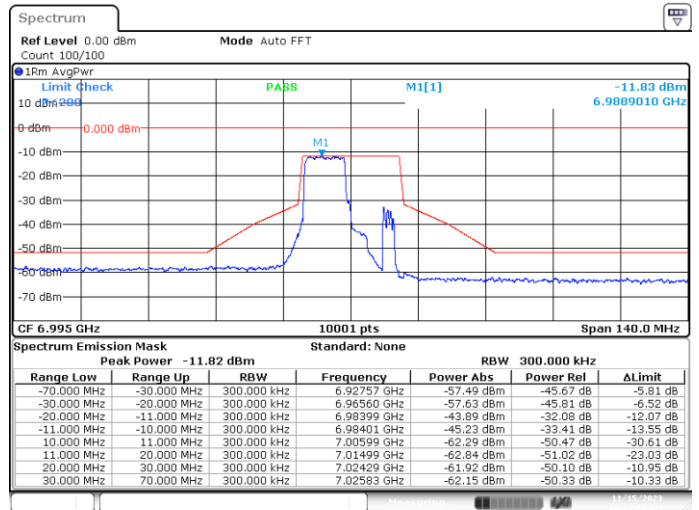

SISO-B, 802.11ax/be20-MCS0, Ch149-2m-0

SISO-B, 802.11ax/be20-MCS0, Ch149-4m-37

SISO-B, 802.11ax/be20-MCS0, Ch149-6m-70

SISO-B, 802.11ax/be20-MCS0, Ch149-8m-53

SISO-B, 802.11ax/be20-MCS0, Ch149-10m-82

SISO-B, 802.11ax/be20-MCS0, Ch181-2m-0

SISO-B, 802.11ax/be20-MCS0, Ch181-4m-37

SISO-B, 802.11ax/be20-MCS0, Ch181-8m-53

SISO-B, 802.11ax/be20-MCS0, Ch185-2m-0

SISO-B, 802.11ax/be20-MCS0, Ch185-4m-37

SISO-B, 802.11ax/be20-MCS0, Ch185-8m-53

SISO-B, 802.11ax/be20-MCS0, Ch209-2m-0

SISO-B, 802.11ax/be20-MCS0, Ch209-4m-37

SISO-B, 802.11ax/be20-MCS0, Ch209-6m-70

SISO-B, 802.11ax/be20-MCS0, Ch209-8m-53

SISO-B, 802.11ax/be20-MCS0, Ch209-10m-82

SISO-B, 802.11ax/be20-MCS0, Ch229-2m-8

SISO-B, 802.11ax/be20-MCS0, Ch229-4m-40