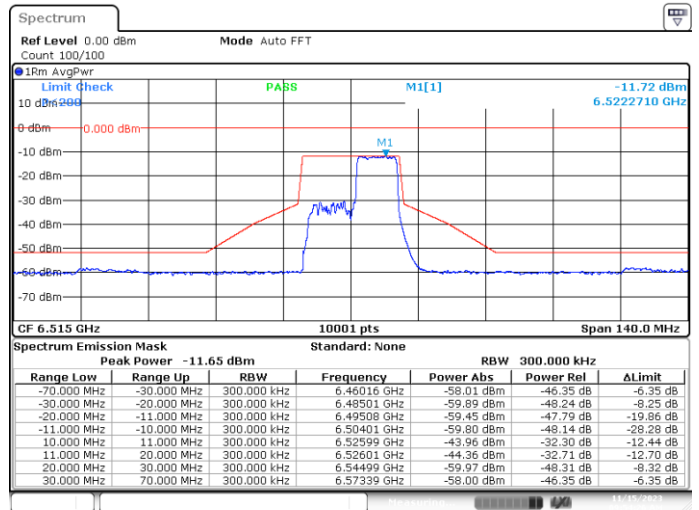

SISO-B, 802.11ax/be20-MCS0, Ch45-10m-82

SISO-B, 802.11ax/be20-MCS0, Ch93-2m-0

SISO-B, 802.11ax/be20-MCS0, Ch93-4m-37

SISO-B, 802.11ax/be20-MCS0, Ch93-8m-53

SISO-B, 802.11ax/be20-MCS0, Ch97-2m-0

SISO-B, 802.11ax/be20-MCS0, Ch97-4m-37

SISO-B, 802.11ax/be20-MCS0, Ch97-8m-53

SISO-B, 802.11ax/be20-MCS0, Ch105-2m-0

SISO-B, 802.11ax/be20-MCS0, Ch105-4m-37

SISO-B, 802.11ax/be20-MCS0, Ch105-6m-70

SISO-B, 802.11ax/be20-MCS0, Ch105-8m-53

SISO-B, 802.11ax/be20-MCS0, Ch105-10m-2

SISO-B, 802.11ax/be20-MCS0, Ch113-2m-0

SISO-B, 802.11ax/be20-MCS0, Ch113-4m-37

SISO-B, 802.11ax/be20-MCS0, Ch113-8m-53

SISO-B, 802.11ax/be20-MCS0, Ch117-2m-0

SISO-B, 802.11ax/be20-MCS0, Ch117-4m-37

SISO-B, 802.11ax/be20-MCS0, Ch117-8m-53