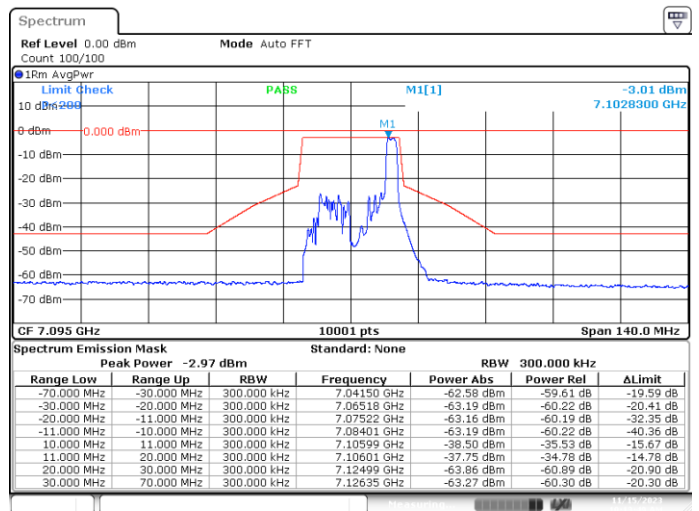

SISO-B, 802.11ax/be20-MCS0, Ch181-4m-37

SISO-B, 802.11ax/be20-MCS0, Ch181-8m-53

SISO-B, 802.11ax/be20-MCS0, Ch185-2m-0

SISO-B, 802.11ax/be20-MCS0, Ch185-4m-37

SISO-B, 802.11ax/be20-MCS0, Ch185-8m-53

SISO-B, 802.11ax/be20-MCS0, Ch209-2m-0

SISO-B, 802.11ax/be20-MCS0, Ch209-4m-37

SISO-B, 802.11ax/be20-MCS0, Ch209-6m-70

SISO-B, 802.11ax/be20-MCS0, Ch209-8m-53

SISO-B, 802.11ax/be20-MCS0, Ch209-10m-82

SISO-B, 802.11ax/be20-MCS0, Ch229-2m-8

SISO-B, 802.11ax/be20-MCS0, Ch229-4m-40

SISO-B, 802.11ax/be20-MCS0, Ch229-8m-54

SISO-B, 802.11ax/be20-MCS0, Ch233-2m-8

SISO-B, 802.11ax/be20-MCS0, Ch233-4m-40

SISO-B, 802.11ax/be20-MCS0, Ch233-8m-54