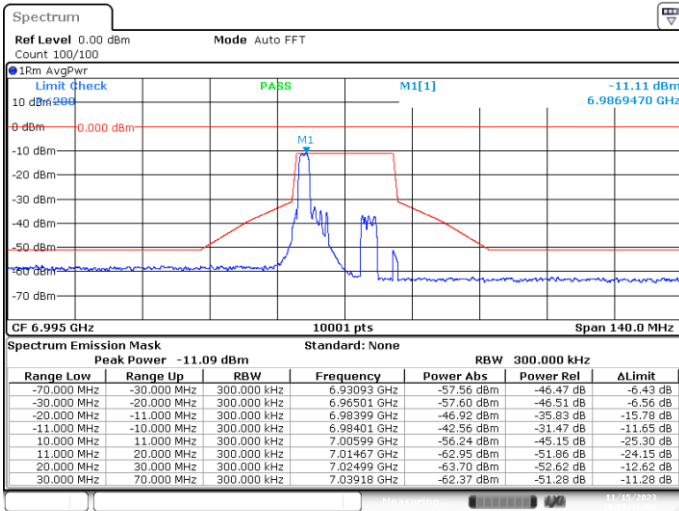

SISO-B, 802.11ax/be20-MCS0, Ch149-2m-0

SISO-B, 802.11ax/be20-MCS0, Ch149-4m-37

SISO-B, 802.11ax/be20-MCS0, Ch149-6m-70

SISO-B, 802.11ax/be20-MCS0, Ch149-8m-53

SISO-B, 802.11ax/be20-MCS0, Ch149-10m-82

SISO-B, 802.11ax/be20-MCS0, Ch181-2m-0

SISO-B, 802.11ax/be20-MCS0, Ch181-4m-37

SISO-B, 802.11ax/be20-MCS0, Ch181-8m-53

SISO-B, 802.11ax/be20-MCS0, Ch185-2m-0

SISO-B, 802.11ax/be20-MCS0, Ch185-4m-37

SISO-B, 802.11ax/be20-MCS0, Ch185-8m-53

SISO-B, 802.11ax/be20-MCS0, Ch209-2m-0

SISO-B, 802.11ax/be20-MCS0, Ch209-4m-37

SISO-B, 802.11ax/be20-MCS0, Ch209-6m-70

SISO-B, 802.11ax/be20-MCS0, Ch209-8m-53

SISO-B, 802.11ax/be20-MCS0, Ch209-10m-82

SISO-B, 802.11ax/be20-MCS0, Ch229-2m-8

SISO-B, 802.11ax/be20-MCS0, Ch229-4m-40