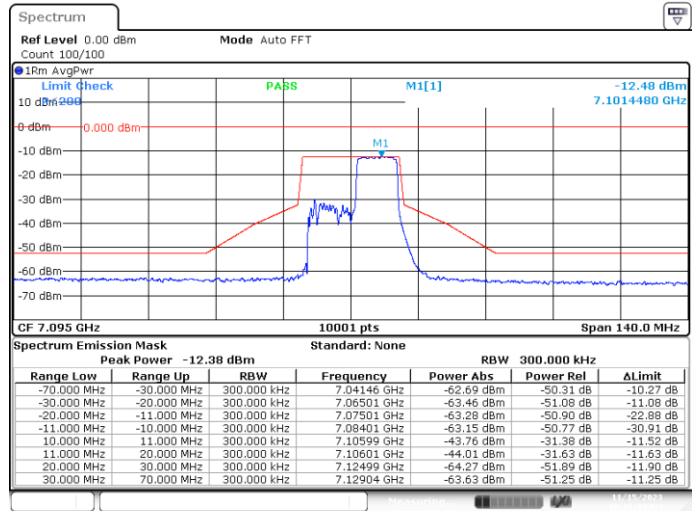

SISO-B, 802.11ax/be20-MCS0, Ch181-4m-37

SISO-B, 802.11ax/be20-MCS0, Ch181-8m-53

SISO-B, 802.11ax/be20-MCS0, Ch185-2m-0

SISO-B, 802.11ax/be20-MCS0, Ch185-4m-37

SISO-B, 802.11ax/be20-MCS0, Ch185-8m-53

SISO-B, 802.11ax/be20-MCS0, Ch209-2m-0

SISO-B, 802.11ax/be20-MCS0, Ch209-4m-37

SISO-B, 802.11ax/be20-MCS0, Ch209-6m-70

SISO-B, 802.11ax/be20-MCS0, Ch209-8m-53

SISO-B, 802.11ax/be20-MCS0, Ch209-10m-82

SISO-B, 802.11ax/be20-MCS0, Ch229-2m-8

SISO-B, 802.11ax/be20-MCS0, Ch229-4m-40

SISO-B, 802.11ax/be20-MCS0, Ch229-8m-54

SISO-B, 802.11ax/be20-MCS0, Ch233-2m-8

SISO-B, 802.11ax/be20-MCS0, Ch233-4m-40

SISO-B, 802.11ax/be20-MCS0, Ch233-8m-54