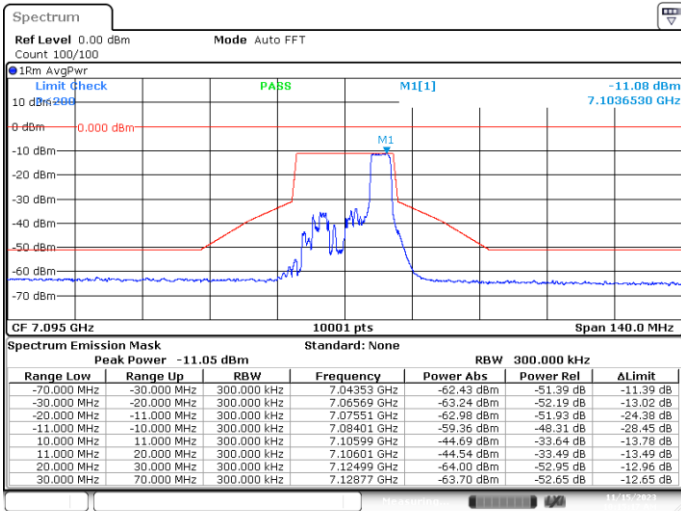

SISO-B, 802.11ax/be20-MCS0, Ch181-4m-37

SISO-B, 802.11ax/be20-MCS0, Ch181-8m-53

SISO-B, 802.11ax/be20-MCS0, Ch185-2m-0

SISO-B, 802.11ax/be20-MCS0, Ch185-4m-37

SISO-B, 802.11ax/be20-MCS0, Ch185-8m-53

SISO-B, 802.11ax/be20-MCS0, Ch209-2m-0

SISO-B, 802.11ax/be20-MCS0, Ch209-4m-37

SISO-B, 802.11ax/be20-MCS0, Ch209-6m-70

SISO-B, 802.11ax/be20-MCS0, Ch209-8m-53

SISO-B, 802.11ax/be20-MCS0, Ch209-10m-82

SISO-B, 802.11ax/be20-MCS0, Ch229-2m-8

SISO-B, 802.11ax/be20-MCS0, Ch229-4m-40

SISO-B, 802.11ax/be20-MCS0, Ch229-8m-54

SISO-B, 802.11ax/be20-MCS0, Ch233-2m-8

SISO-B, 802.11ax/be20-MCS0, Ch233-4m-40

SISO-B, 802.11ax/be20-MCS0, Ch233-8m-54