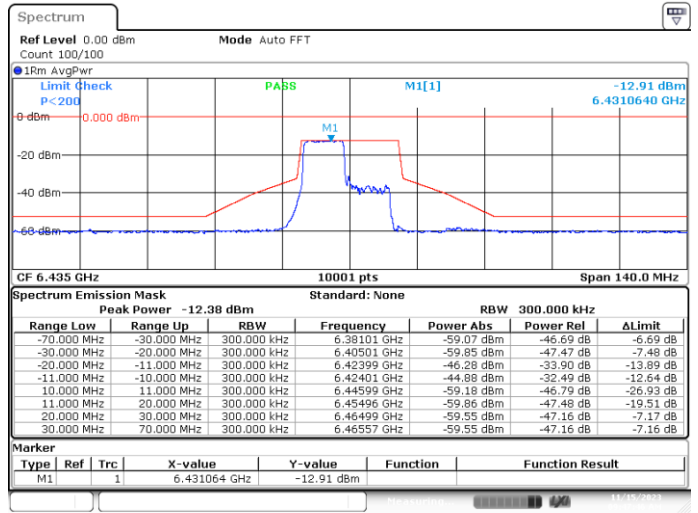

SISO-B, 802.11ax/be20-MCS0, Ch1-4m-37

SISO-B, 802.11ax/be20-MCS0, Ch1-8m-53

SISO-B, 802.11ax/be20-MCS0, Ch45-2m-0

SISO-B, 802.11ax/be20-MCS0, Ch45-4m-37

SISO-B, 802.11ax/be20-MCS0, Ch45-6m-70

SISO-B, 802.11ax/be20-MCS0, Ch45-8m-53

SISO-B, 802.11ax/be20-MCS0, Ch45-10m-82

SISO-B, 802.11ax/be20-MCS0, Ch93-2m-0

SISO-B, 802.11ax/be20-MCS0, Ch93-4m-37

SISO-B, 802.11ax/be20-MCS0, Ch93-8m-53

SISO-B, 802.11ax/be20-MCS0, Ch97-2m-0

SISO-B, 802.11ax/be20-MCS0, Ch97-4m-37

SISO-B, 802.11ax/be20-MCS0, Ch97-8m-53

SISO-B, 802.11ax/be20-MCS0, Ch105-2m-0

SISO-B, 802.11ax/be20-MCS0, Ch105-4m-37

SISO-B, 802.11ax/be20-MCS0, Ch105-6m-70

SISO-B, 802.11ax/be20-MCS0, Ch105-8m-53

SISO-B, 802.11ax/be20-MCS0, Ch105-10m-2