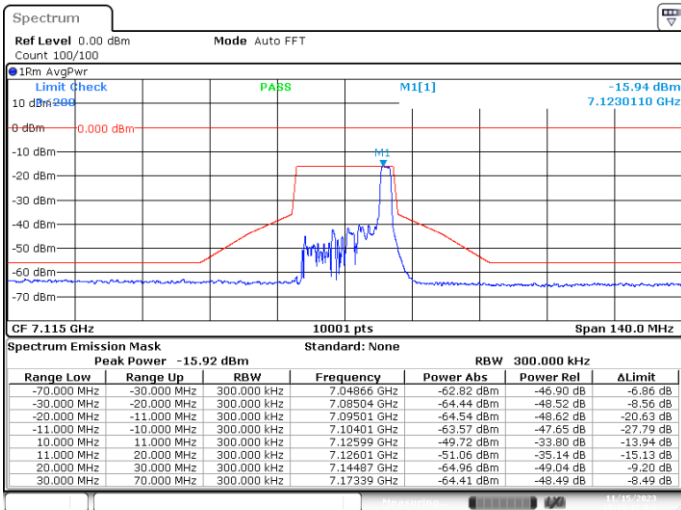

SISO-B, 802.11ax/be20-MCS0, Ch181-4m-37

SISO-B, 802.11ax/be20-MCS0, Ch181-8m-53

SISO-B, 802.11ax/be20-MCS0, Ch185-2m-0

SISO-B, 802.11ax/be20-MCS0, Ch185-4m-37

SISO-B, 802.11ax/be20-MCS0, Ch185-8m-53

SISO-B, 802.11ax/be20-MCS0, Ch209-2m-0

SISO-B, 802.11ax/be20-MCS0, Ch209-4m-37

SISO-B, 802.11ax/be20-MCS0, Ch209-6m-70

SISO-B, 802.11ax/be20-MCS0, Ch209-8m-53

SISO-B, 802.11ax/be20-MCS0, Ch209-10m-82

SISO-B, 802.11ax/be20-MCS0, Ch229-2m-8

SISO-B, 802.11ax/be20-MCS0, Ch229-4m-40

SISO-B, 802.11ax/be20-MCS0, Ch229-8m-54

SISO-B, 802.11ax/be20-MCS0, Ch233-2m-8

SISO-B, 802.11ax/be20-MCS0, Ch233-4m-40

SISO-B, 802.11ax/be20-MCS0, Ch233-8m-54