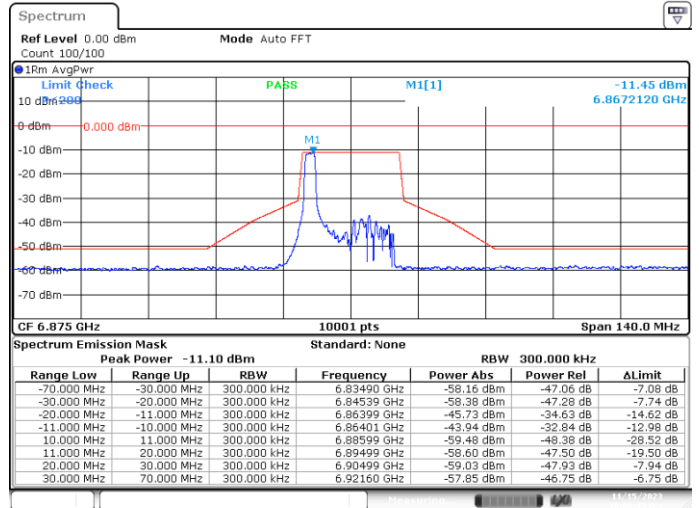

SISO-B, 802.11ax/be20-MCS0, Ch149-2m-0

SISO-B, 802.11ax/be20-MCS0, Ch149-4m-37

SISO-B, 802.11ax/be20-MCS0, Ch149-6m-70

SISO-B, 802.11ax/be20-MCS0, Ch149-8m-53

SISO-B, 802.11ax/be20-MCS0, Ch149-10m-82

SISO-B, 802.11ax/be20-MCS0, Ch181-2m-0

SISO-B, 802.11ax/be20-MCS0, Ch181-4m-37

SISO-B, 802.11ax/be20-MCS0, Ch181-8m-53

SISO-B, 802.11ax/be20-MCS0, Ch185-2m-0

SISO-B, 802.11ax/be20-MCS0, Ch185-4m-37

SISO-B, 802.11ax/be20-MCS0, Ch185-8m-53

SISO-B, 802.11ax/be20-MCS0, Ch209-2m-0