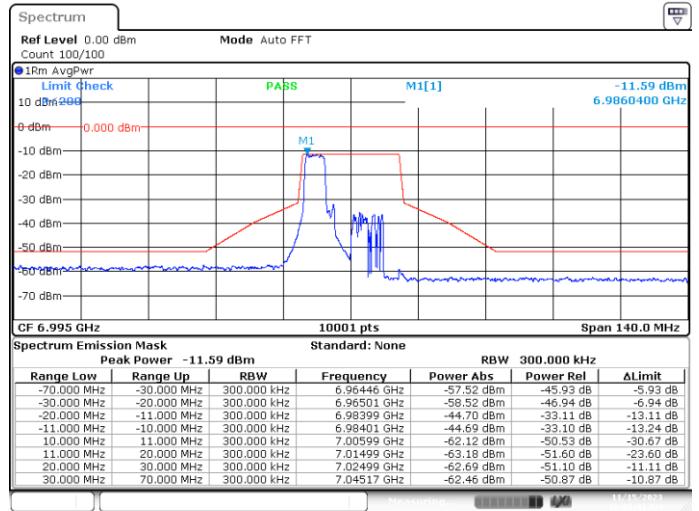

SISO-B, 802.11ax/be20-MCS0, Ch149-2m-0

SISO-B, 802.11ax/be20-MCS0, Ch149-4m-37

SISO-B, 802.11ax/be20-MCS0, Ch149-6m-70

SISO-B, 802.11ax/be20-MCS0, Ch149-8m-53

SISO-B, 802.11ax/be20-MCS0, Ch149-10m-82

SISO-B, 802.11ax/be20-MCS0, Ch181-2m-0

SISO-B, 802.11ax/be20-MCS0, Ch181-4m-37

SISO-B, 802.11ax/be20-MCS0, Ch181-8m-53

SISO-B, 802.11ax/be20-MCS0, Ch185-2m-0

SISO-B, 802.11ax/be20-MCS0, Ch185-4m-37

SISO-B, 802.11ax/be20-MCS0, Ch185-8m-53

SISO-B, 802.11ax/be20-MCS0, Ch209-2m-0

SISO-B, 802.11ax/be20-MCS0, Ch209-4m-37

SISO-B, 802.11ax/be20-MCS0, Ch209-6m-70

SISO-B, 802.11ax/be20-MCS0, Ch209-8m-53

SISO-B, 802.11ax/be20-MCS0, Ch209-10m-82

SISO-B, 802.11ax/be20-MCS0, Ch229-2m-8

SISO-B, 802.11ax/be20-MCS0, Ch229-4m-40