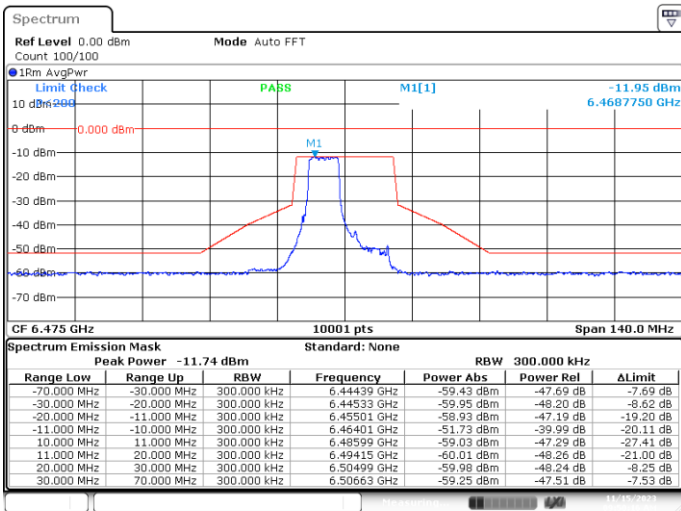

SISO-B, 802.11ax/be20-MCS0, Ch1-4m-37

SISO-B, 802.11ax/be20-MCS0, Ch1-8m-53

SISO-B, 802.11ax/be20-MCS0, Ch45-2m-0

SISO-B, 802.11ax/be20-MCS0, Ch45-4m-37

SISO-B, 802.11ax/be20-MCS0, Ch45-6m-70

SISO-B, 802.11ax/be20-MCS0, Ch45-8m-53

SISO-B, 802.11ax/be20-MCS0, Ch45-10m-82

SISO-B, 802.11ax/be20-MCS0, Ch93-2m-0

SISO-B, 802.11ax/be20-MCS0, Ch93-4m-37

SISO-B, 802.11ax/be20-MCS0, Ch93-8m-53

SISO-B, 802.11ax/be20-MCS0, Ch97-2m-0

SISO-B, 802.11ax/be20-MCS0, Ch97-4m-37

SISO-B, 802.11ax/be20-MCS0, Ch97-8m-53

SISO-B, 802.11ax/be20-MCS0, Ch105-2m-0

SISO-B, 802.11ax/be20-MCS0, Ch105-4m-37

SISO-B, 802.11ax/be20-MCS0, Ch105-6m-70

SISO-B, 802.11ax/be20-MCS0, Ch105-8m-53

SISO-B, 802.11ax/be20-MCS0, Ch105-10m-2