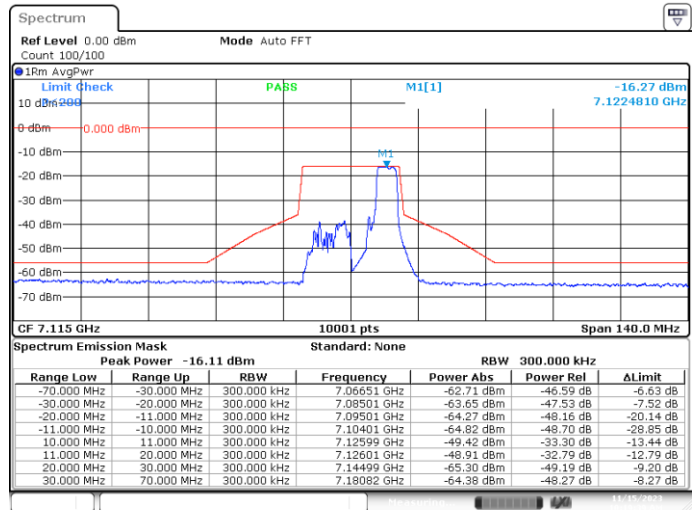

SISO-B, 802.11ax/be20-MCS0, Ch181-4m-37

SISO-B, 802.11ax/be20-MCS0, Ch181-8m-53

SISO-B, 802.11ax/be20-MCS0, Ch185-2m-0

SISO-B, 802.11ax/be20-MCS0, Ch185-4m-37

SISO-B, 802.11ax/be20-MCS0, Ch185-8m-53

SISO-B, 802.11ax/be20-MCS0, Ch209-2m-0

SISO-B, 802.11ax/be20-MCS0, Ch209-4m-37

SISO-B, 802.11ax/be20-MCS0, Ch209-6m-70

SISO-B, 802.11ax/be20-MCS0, Ch209-8m-53

SISO-B, 802.11ax/be20-MCS0, Ch209-10m-82

SISO-B, 802.11ax/be20-MCS0, Ch229-2m-8

SISO-B, 802.11ax/be20-MCS0, Ch229-4m-40

SISO-B, 802.11ax/be20-MCS0, Ch229-8m-54

SISO-B, 802.11ax/be20-MCS0, Ch233-2m-8

SISO-B, 802.11ax/be20-MCS0, Ch233-4m-40

SISO-B, 802.11ax/be20-MCS0, Ch233-8m-54