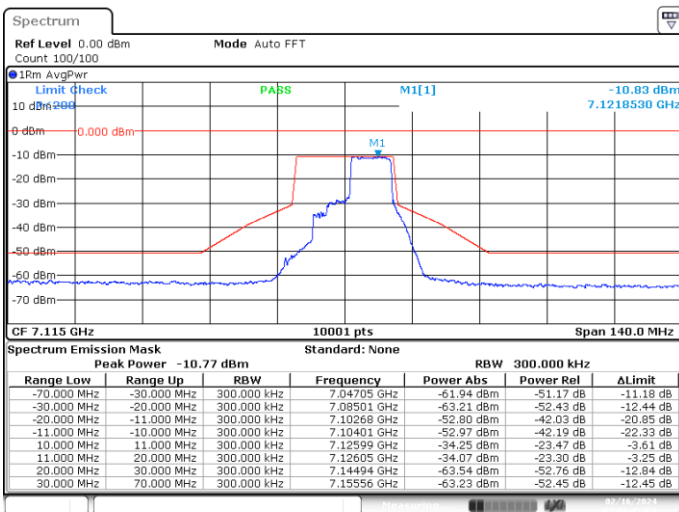

SISO-B, 802.11ax/be20-MCS0, Ch229-4m-40

SISO-B, 802.11ax/be20-MCS0, Ch229-8m-54

SISO-B, 802.11ax/be20-MCS0, Ch233-2m-8

SISO-B, 802.11ax/be20-MCS0, Ch233-4m-40

SISO-B, 802.11ax/be20-MCS0, Ch233-8m-54

MIMO-A, 802.11ax/be20-MCS0, Ch1-2m-0

MIMO-A, 802.11ax/be20-MCS0, Ch1-4m-37

MIMO-A, 802.11ax/be20-MCS0, Ch1-8m-53

MIMO-A, 802.11ax/be20-MCS0, Ch45-2m-0

MIMO-A, 802.11ax/be20-MCS0, Ch45-4m-37

MIMO-A, 802.11ax/be20-MCS0, Ch45-6m-70

MIMO-A, 802.11ax/be20-MCS0, Ch45-8m-53

MIMO-A, 802.11ax/be20-MCS0, Ch45-10m-82

MIMO-A, 802.11ax/be20-MCS0, Ch93-2m-0

MIMO-A, 802.11ax/be20-MCS0, Ch93-4m-37

MIMO-A, 802.11ax/be20-MCS0, Ch93-8m-53

MIMO-A, 802.11ax/be20-MCS0, Ch97-2m-0

MIMO-A, 802.11ax/be20-MCS0, Ch97-4m-37