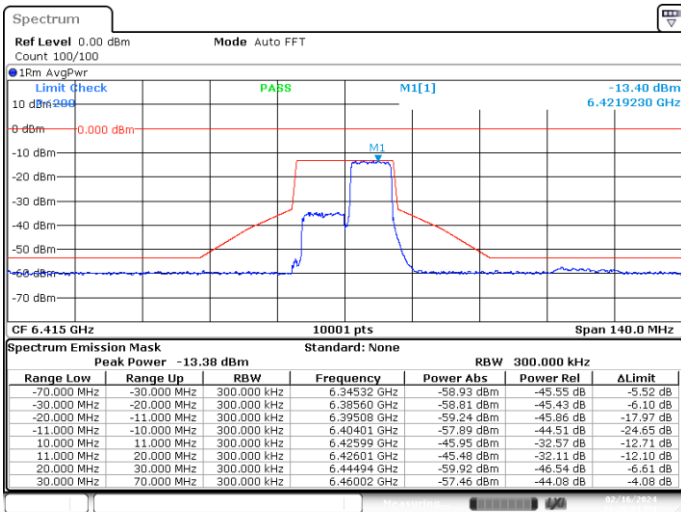

SISO-B, 802.11ax/be20-MCS0, Ch229-4m-40

SISO-B, 802.11ax/be20-MCS0, Ch229-8m-54

SISO-B, 802.11ax/be20-MCS0, Ch233-2m-8

SISO-B, 802.11ax/be20-MCS0, Ch233-4m-40

SISO-B, 802.11ax/be20-MCS0, Ch233-8m-54

MIMO-A, 802.11ax/be20-MCS0, Ch1-2m-0

MIMO-A, 802.11ax/be20-MCS0, Ch1-4m-37

MIMO-A, 802.11ax/be20-MCS0, Ch1-8m-53

MIMO-A, 802.11ax/be20-MCS0, Ch45-2m-0

MIMO-A, 802.11ax/be20-MCS0, Ch45-4m-37

MIMO-A, 802.11ax/be20-MCS0, Ch45-6m-70

MIMO-A, 802.11ax/be20-MCS0, Ch45-8m-53

MIMO-A, 802.11ax/be20-MCS0, Ch45-10m-82

MIMO-A, 802.11ax/be20-MCS0, Ch93-2m-0

MIMO-A, 802.11ax/be20-MCS0, Ch93-4m-37

MIMO-A, 802.11ax/be20-MCS0, Ch93-8m-53

MIMO-A, 802.11ax/be20-MCS0, Ch97-2m-0

MIMO-A, 802.11ax/be20-MCS0, Ch97-4m-37

MIMO-A, 802.11ax/be20-MCS0, Ch97-8m-53

MIMO-A, 802.11ax/be20-MCS0, Ch105-2m-0

MIMO-A, 802.11ax/be20-MCS0, Ch105-4m-37

MIMO-A, 802.11ax/be20-MCS0, Ch105-6m-70

MIMO-A, 802.11ax/be20-MCS0, Ch105-8m-53

MIMO-A, 802.11ax/be20-MCS0, Ch105-10m-82