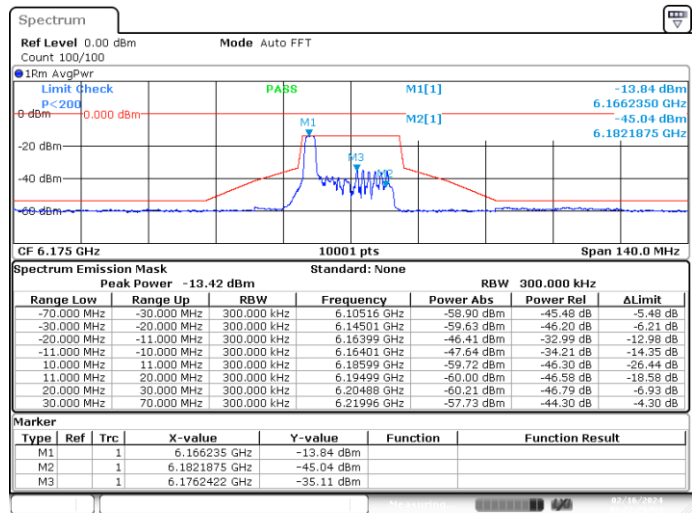

SISO-B, 802.11ax/be20-MCS0, Ch229-4m-40

SISO-B, 802.11ax/be20-MCS0, Ch229-8m-54

SISO-B, 802.11ax/be20-MCS0, Ch233-2m-8

SISO-B, 802.11ax/be20-MCS0, Ch233-4m-40

SISO-B, 802.11ax/be20-MCS0, Ch233-8m-54

MIMO-A, 802.11ax/be20-MCS0, Ch1-2m-0

MIMO-A, 802.11ax/be20-MCS0, Ch1-4m-37

MIMO-A, 802.11ax/be20-MCS0, Ch1-8m-53

MIMO-A, 802.11ax/be20-MCS0, Ch45-2m-0

MIMO-A, 802.11ax/be20-MCS0, Ch45-4m-37

MIMO-A, 802.11ax/be20-MCS0, Ch45-6m-70

MIMO-A, 802.11ax/be20-MCS0, Ch45-8m-53

MIMO-A, 802.11ax/be20-MCS0, Ch45-10m-82

MIMO-A, 802.11ax/be20-MCS0, Ch93-2m-0

MIMO-A, 802.11ax/be20-MCS0, Ch93-4m-37

MIMO-A, 802.11ax/be20-MCS0, Ch93-8m-53

MIMO-A, 802.11ax/be20-MCS0, Ch97-2m-0

MIMO-A, 802.11ax/be20-MCS0, Ch97-4m-37