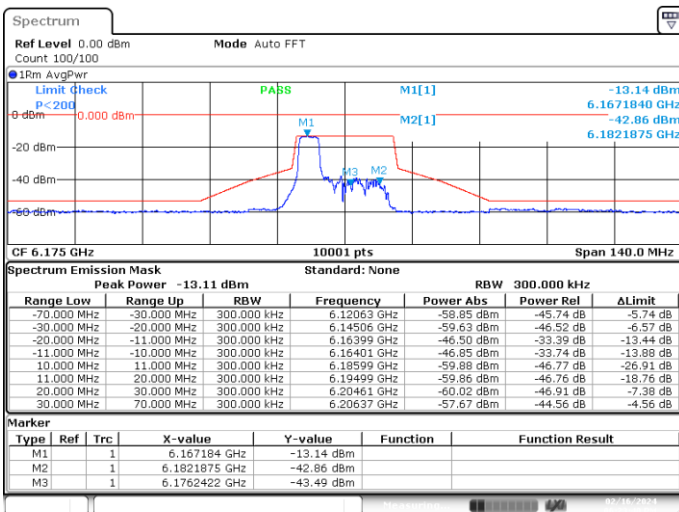

SISO-B, 802.11ax/be20-MCS0, Ch229-4m-40

SISO-B, 802.11ax/be20-MCS0, Ch229-8m-54

SISO-B, 802.11ax/be20-MCS0, Ch233-2m-8

SISO-B, 802.11ax/be20-MCS0, Ch233-4m-40

SISO-B, 802.11ax/be20-MCS0, Ch233-8m-54

MIMO-A, 802.11ax/be20-MCS0, Ch1-2m-0

MIMO-A, 802.11ax/be20-MCS0, Ch1-4m-37

MIMO-A, 802.11ax/be20-MCS0, Ch1-8m-53

MIMO-A, 802.11ax/be20-MCS0, Ch45-2m-0

MIMO-A, 802.11ax/be20-MCS0, Ch45-4m-37

MIMO-A, 802.11ax/be20-MCS0, Ch45-6m-70

MIMO-A, 802.11ax/be20-MCS0, Ch45-8m-53

MIMO-A, 802.11ax/be20-MCS0, Ch45-10m-82

MIMO-A, 802.11ax/be20-MCS0, Ch93-2m-0

MIMO-A, 802.11ax/be20-MCS0, Ch93-4m-37

MIMO-A, 802.11ax/be20-MCS0, Ch93-8m-53

MIMO-A, 802.11ax/be20-MCS0, Ch97-2m-0

MIMO-A, 802.11ax/be20-MCS0, Ch97-4m-37