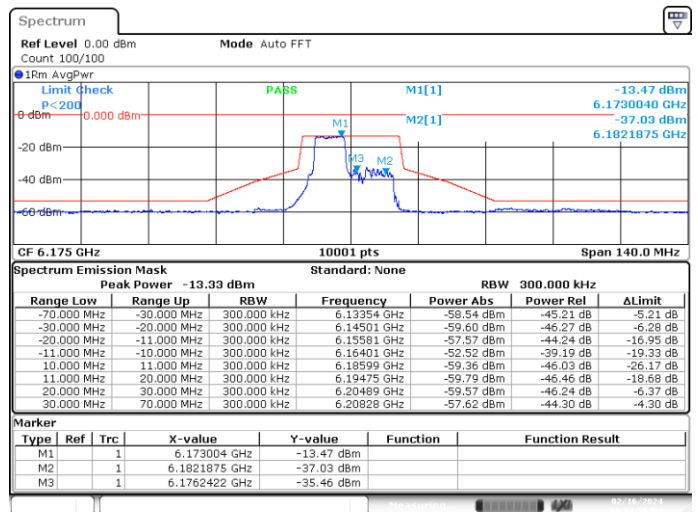

SISO-B, 802.11ax/be20-MCS0, Ch229-4m-40

SISO-B, 802.11ax/be20-MCS0, Ch229-8m-54

SISO-B, 802.11ax/be20-MCS0, Ch233-2m-8

SISO-B, 802.11ax/be20-MCS0, Ch233-4m-40

SISO-B, 802.11ax/be20-MCS0, Ch233-8m-54

MIMO-A, 802.11ax/be20-MCS0, Ch1-2m-0

MIMO-A, 802.11ax/be20-MCS0, Ch1-4m-37

MIMO-A, 802.11ax/be20-MCS0, Ch1-8m-53

MIMO-A, 802.11ax/be20-MCS0, Ch45-2m-0

MIMO-A, 802.11ax/be20-MCS0, Ch45-4m-37

MIMO-A, 802.11ax/be20-MCS0, Ch45-6m-70

MIMO-A, 802.11ax/be20-MCS0, Ch45-8m-53

MIMO-A, 802.11ax/be20-MCS0, Ch45-10m-82

MIMO-A, 802.11ax/be20-MCS0, Ch93-2m-0

MIMO-A, 802.11ax/be20-MCS0, Ch93-4m-37

MIMO-A, 802.11ax/be20-MCS0, Ch93-8m-53

MIMO-A, 802.11ax/be20-MCS0, Ch97-2m-0

MIMO-A, 802.11ax/be20-MCS0, Ch97-4m-37

MIMO-A, 802.11ax/be20-MCS0, Ch97-8m-53

MIMO-A, 802.11ax/be20-MCS0, Ch105-2m-0

MIMO-A, 802.11ax/be20-MCS0, Ch105-4m-37

MIMO-A, 802.11ax/be20-MCS0, Ch105-6m-70

MIMO-A, 802.11ax/be20-MCS0, Ch105-8m-53

MIMO-A, 802.11ax/be20-MCS0, Ch105-10m-82