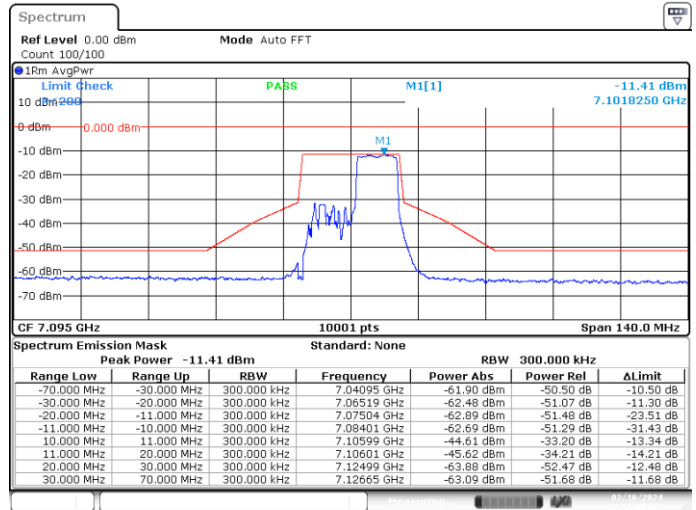

SISO-B, 802.11ax/be20-MCS0, Ch229-4m-40

SISO-B, 802.11ax/be20-MCS0, Ch229-8m-54

SISO-B, 802.11ax/be20-MCS0, Ch233-2m-8

SISO-B, 802.11ax/be20-MCS0, Ch233-4m-40

SISO-B, 802.11ax/be20-MCS0, Ch233-8m-54

MIMO-A, 802.11ax/be20-MCS0, Ch1-2m-0

MIMO-A, 802.11ax/be20-MCS0, Ch1-4m-37

MIMO-A, 802.11ax/be20-MCS0, Ch1-8m-53

MIMO-A, 802.11ax/be20-MCS0, Ch45-2m-0

MIMO-A, 802.11ax/be20-MCS0, Ch45-4m-37

MIMO-A, 802.11ax/be20-MCS0, Ch45-6m-70

MIMO-A, 802.11ax/be20-MCS0, Ch45-8m-53

MIMO-A, 802.11ax/be20-MCS0, Ch45-10m-82

MIMO-A, 802.11ax/be20-MCS0, Ch93-2m-0

MIMO-A, 802.11ax/be20-MCS0, Ch93-4m-37

MIMO-A, 802.11ax/be20-MCS0, Ch93-8m-53

MIMO-A, 802.11ax/be20-MCS0, Ch97-2m-0

MIMO-A, 802.11ax/be20-MCS0, Ch97-4m-37