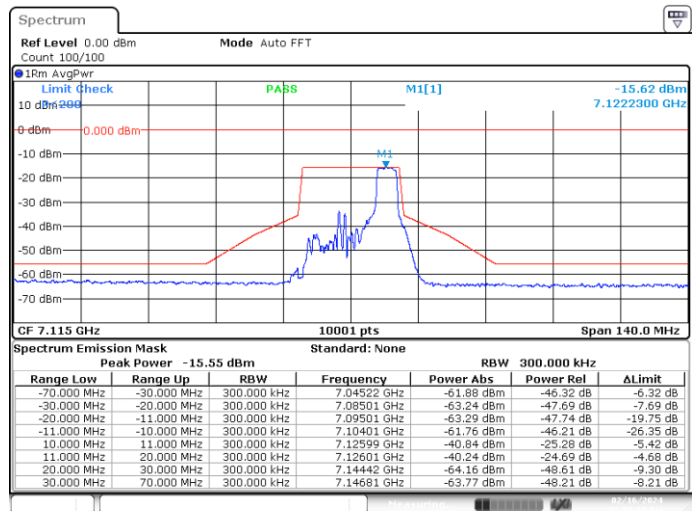

SISO-B, 802.11ax/be20-MCS0, Ch229-4m-40

SISO-B, 802.11ax/be20-MCS0, Ch229-8m-54

SISO-B, 802.11ax/be20-MCS0, Ch233-2m-8

SISO-B, 802.11ax/be20-MCS0, Ch233-4m-40

SISO-B, 802.11ax/be20-MCS0, Ch233-8m-54

MIMO-A, 802.11ax/be20-MCS0, Ch1-2m-0

MIMO-A, 802.11ax/be20-MCS0, Ch1-4m-37

MIMO-A, 802.11ax/be20-MCS0, Ch1-8m-53

MIMO-A, 802.11ax/be20-MCS0, Ch45-2m-0

MIMO-A, 802.11ax/be20-MCS0, Ch45-4m-37

MIMO-A, 802.11ax/be20-MCS0, Ch45-6m-70

MIMO-A, 802.11ax/be20-MCS0, Ch45-8m-53

MIMO-A, 802.11ax/be20-MCS0, Ch45-10m-82

MIMO-A, 802.11ax/be20-MCS0, Ch93-2m-0

MIMO-A, 802.11ax/be20-MCS0, Ch93-4m-37

MIMO-A, 802.11ax/be20-MCS0, Ch93-8m-53

MIMO-A, 802.11ax/be20-MCS0, Ch97-2m-0

MIMO-A, 802.11ax/be20-MCS0, Ch97-4m-37