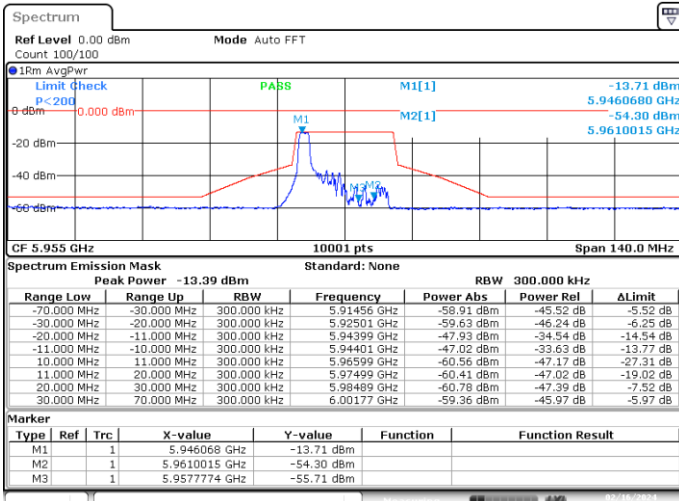

SISO-B, 802.11ax/be20-MCS0, Ch229-4m-40

SISO-B, 802.11ax/be20-MCS0, Ch229-8m-54

SISO-B, 802.11ax/be20-MCS0, Ch233-2m-8

SISO-B, 802.11ax/be20-MCS0, Ch233-4m-40

SISO-B, 802.11ax/be20-MCS0, Ch233-8m-54

MIMO-A, 802.11ax/be20-MCS0, Ch1-2m-0

MIMO-A, 802.11ax/be20-MCS0, Ch1-4m-37

MIMO-A, 802.11ax/be20-MCS0, Ch1-8m-53

MIMO-A, 802.11ax/be20-MCS0, Ch45-2m-0

MIMO-A, 802.11ax/be20-MCS0, Ch45-4m-37

MIMO-A, 802.11ax/be20-MCS0, Ch45-6m-70

MIMO-A, 802.11ax/be20-MCS0, Ch45-8m-53

MIMO-A, 802.11ax/be20-MCS0, Ch45-10m-82

MIMO-A, 802.11ax/be20-MCS0, Ch93-2m-0

MIMO-A, 802.11ax/be20-MCS0, Ch93-4m-37

MIMO-A, 802.11ax/be20-MCS0, Ch93-8m-53

MIMO-A, 802.11ax/be20-MCS0, Ch97-2m-0

MIMO-A, 802.11ax/be20-MCS0, Ch97-4m-37