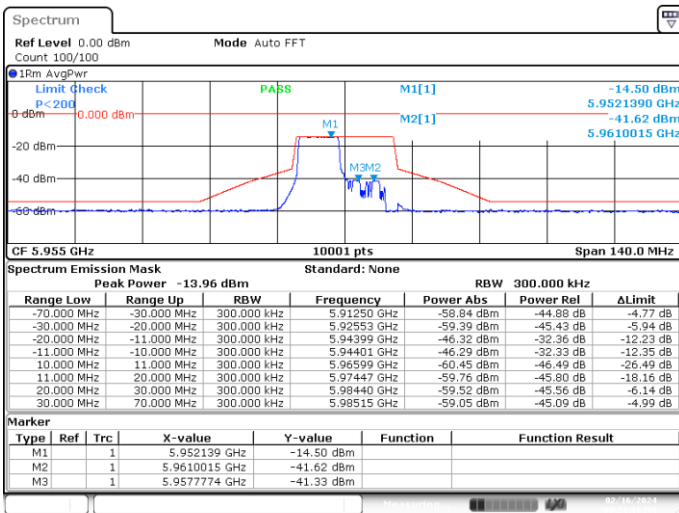

SISO-B, 802.11ax/be20-MCS0, Ch229-4m-40

SISO-B, 802.11ax/be20-MCS0, Ch229-8m-54

SISO-B, 802.11ax/be20-MCS0, Ch233-2m-8

SISO-B, 802.11ax/be20-MCS0, Ch233-4m-40

SISO-B, 802.11ax/be20-MCS0, Ch233-8m-54

MIMO-A, 802.11ax/be20-MCS0, Ch1-2m-0

MIMO-A, 802.11ax/be20-MCS0, Ch1-4m-37

MIMO-A, 802.11ax/be20-MCS0, Ch1-8m-53

MIMO-A, 802.11ax/be20-MCS0, Ch45-2m-0

MIMO-A, 802.11ax/be20-MCS0, Ch45-4m-37

MIMO-A, 802.11ax/be20-MCS0, Ch45-6m-70

MIMO-A, 802.11ax/be20-MCS0, Ch45-8m-53

MIMO-A, 802.11ax/be20-MCS0, Ch45-10m-82

MIMO-A, 802.11ax/be20-MCS0, Ch93-2m-0

MIMO-A, 802.11ax/be20-MCS0, Ch93-4m-37

MIMO-A, 802.11ax/be20-MCS0, Ch93-8m-53

MIMO-A, 802.11ax/be20-MCS0, Ch97-2m-0

MIMO-A, 802.11ax/be20-MCS0, Ch97-4m-37