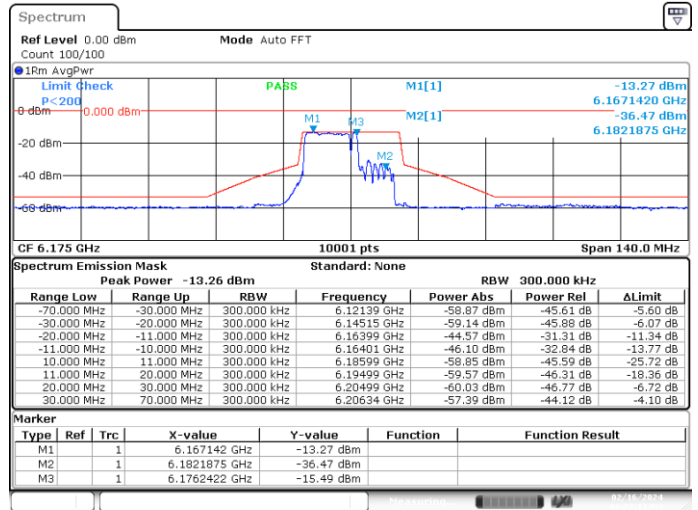

SISO-B, 802.11ax/be20-MCS0, Ch229-4m-40

SISO-B, 802.11ax/be20-MCS0, Ch229-8m-54

SISO-B, 802.11ax/be20-MCS0, Ch233-2m-8

SISO-B, 802.11ax/be20-MCS0, Ch233-4m-40

SISO-B, 802.11ax/be20-MCS0, Ch233-8m-54

MIMO-A, 802.11ax/be20-MCS0, Ch1-2m-0

MIMO-A, 802.11ax/be20-MCS0, Ch1-4m-37

MIMO-A, 802.11ax/be20-MCS0, Ch1-8m-53

MIMO-A, 802.11ax/be20-MCS0, Ch45-2m-0

MIMO-A, 802.11ax/be20-MCS0, Ch45-4m-37

MIMO-A, 802.11ax/be20-MCS0, Ch45-6m-70

MIMO-A, 802.11ax/be20-MCS0, Ch45-8m-53

MIMO-A, 802.11ax/be20-MCS0, Ch45-10m-82

MIMO-A, 802.11ax/be20-MCS0, Ch93-2m-0

MIMO-A, 802.11ax/be20-MCS0, Ch93-4m-37

MIMO-A, 802.11ax/be20-MCS0, Ch93-8m-53

MIMO-A, 802.11ax/be20-MCS0, Ch97-2m-0

MIMO-A, 802.11ax/be20-MCS0, Ch97-4m-37

MIMO-A, 802.11ax/be20-MCS0, Ch97-8m-53

MIMO-A, 802.11ax/be20-MCS0, Ch105-2m-0

MIMO-A, 802.11ax/be20-MCS0, Ch105-4m-37

MIMO-A, 802.11ax/be20-MCS0, Ch105-6m-70

MIMO-A, 802.11ax/be20-MCS0, Ch105-8m-53

MIMO-A, 802.11ax/be20-MCS0, Ch105-10m-82