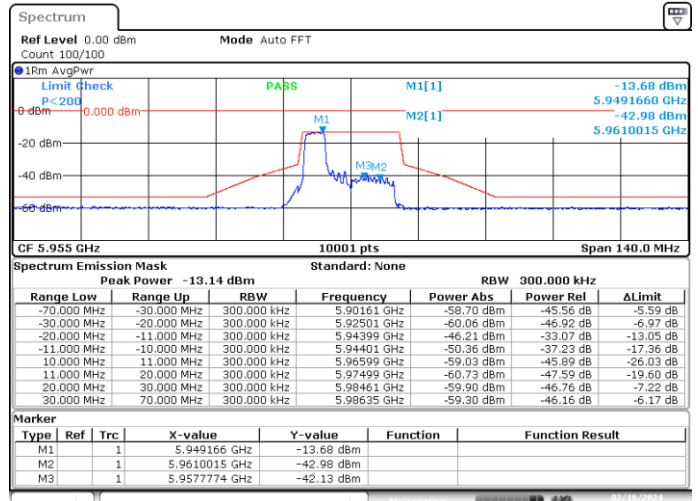

SISO-B, 802.11ax/be20-MCS0, Ch229-4m-40

SISO-B, 802.11ax/be20-MCS0, Ch229-8m-54

SISO-B, 802.11ax/be20-MCS0, Ch233-2m-8

SISO-B, 802.11ax/be20-MCS0, Ch233-4m-40

SISO-B, 802.11ax/be20-MCS0, Ch233-8m-54

MIMO-A, 802.11ax/be20-MCS0, Ch1-2m-0

MIMO-A, 802.11ax/be20-MCS0, Ch1-4m-37

MIMO-A, 802.11ax/be20-MCS0, Ch1-8m-53

MIMO-A, 802.11ax/be20-MCS0, Ch45-2m-0

MIMO-A, 802.11ax/be20-MCS0, Ch45-4m-37

MIMO-A, 802.11ax/be20-MCS0, Ch45-6m-70

MIMO-A, 802.11ax/be20-MCS0, Ch45-8m-53

MIMO-A, 802.11ax/be20-MCS0, Ch45-10m-82

MIMO-A, 802.11ax/be20-MCS0, Ch93-2m-0

MIMO-A, 802.11ax/be20-MCS0, Ch93-4m-37

MIMO-A, 802.11ax/be20-MCS0, Ch93-8m-53

MIMO-A, 802.11ax/be20-MCS0, Ch97-2m-0

MIMO-A, 802.11ax/be20-MCS0, Ch97-4m-37