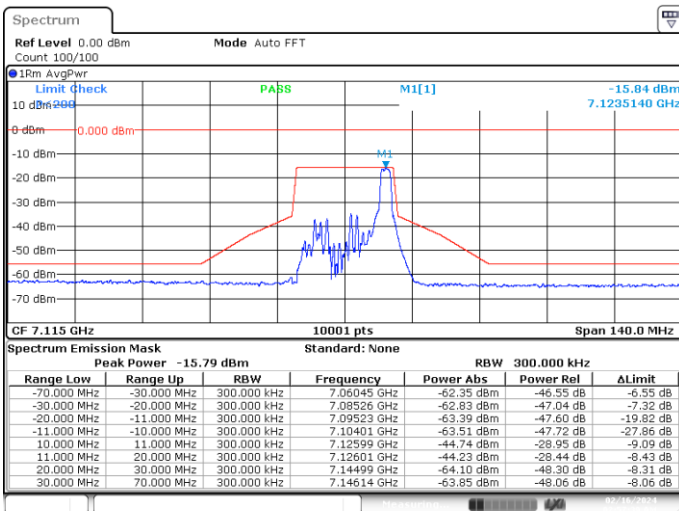

SISO-B, 802.11ax/be20-MCS0, Ch229-4m-40

SISO-B, 802.11ax/be20-MCS0, Ch229-8m-54

SISO-B, 802.11ax/be20-MCS0, Ch233-2m-8

SISO-B, 802.11ax/be20-MCS0, Ch233-4m-40

SISO-B, 802.11ax/be20-MCS0, Ch233-8m-54

MIMO-A, 802.11ax/be20-MCS0, Ch1-2m-0

MIMO-A, 802.11ax/be20-MCS0, Ch1-4m-37

MIMO-A, 802.11ax/be20-MCS0, Ch1-8m-53

MIMO-A, 802.11ax/be20-MCS0, Ch45-2m-0

MIMO-A, 802.11ax/be20-MCS0, Ch45-4m-37

MIMO-A, 802.11ax/be20-MCS0, Ch45-6m-70

MIMO-A, 802.11ax/be20-MCS0, Ch45-8m-53

MIMO-A, 802.11ax/be20-MCS0, Ch45-10m-82

MIMO-A, 802.11ax/be20-MCS0, Ch93-2m-0

MIMO-A, 802.11ax/be20-MCS0, Ch93-4m-37

MIMO-A, 802.11ax/be20-MCS0, Ch93-8m-53

MIMO-A, 802.11ax/be20-MCS0, Ch97-2m-0

MIMO-A, 802.11ax/be20-MCS0, Ch97-4m-37