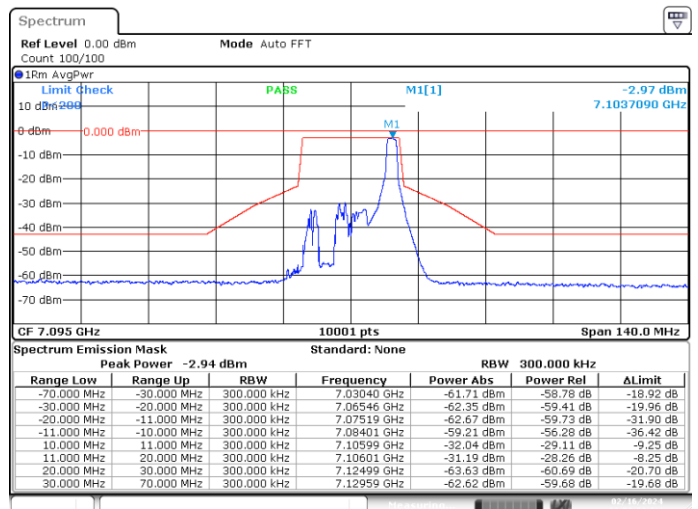

SISO-B, 802.11ax/be20-MCS0, Ch181-4m-37

SISO-B, 802.11ax/be20-MCS0, Ch181-8m-53

SISO-B, 802.11ax/be20-MCS0, Ch185-2m-0

SISO-B, 802.11ax/be20-MCS0, Ch185-4m-37

SISO-B, 802.11ax/be20-MCS0, Ch185-8m-53

SISO-B, 802.11ax/be20-MCS0, Ch209-2m-0

SISO-B, 802.11ax/be20-MCS0, Ch209-4m-37

SISO-B, 802.11ax/be20-MCS0, Ch209-6m-70

SISO-B, 802.11ax/be20-MCS0, Ch209-8m-53

SISO-B, 802.11ax/be20-MCS0, Ch209-10m-82

SISO-B, 802.11ax/be20-MCS0, Ch229-2m-8