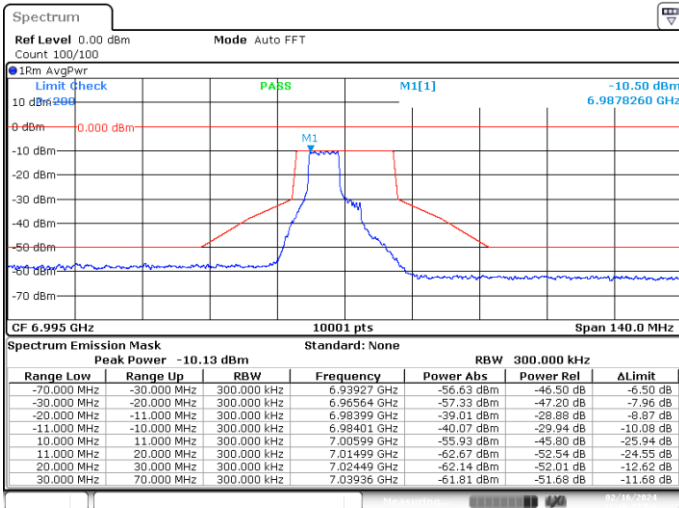

SISO-B, 802.11ax/be20-MCS0, Ch149-2m-0

SISO-B, 802.11ax/be20-MCS0, Ch149-4m-37

SISO-B, 802.11ax/be20-MCS0, Ch149-6m-70

SISO-B, 802.11ax/be20-MCS0, Ch149-8m-53

SISO-B, 802.11ax/be20-MCS0, Ch149-10m-82

SISO-B, 802.11ax/be20-MCS0, Ch181-2m-0

SISO-B, 802.11ax/be20-MCS0, Ch181-4m-37

SISO-B, 802.11ax/be20-MCS0, Ch181-8m-53

SISO-B, 802.11ax/be20-MCS0, Ch185-2m-0

SISO-B, 802.11ax/be20-MCS0, Ch185-4m-37

SISO-B, 802.11ax/be20-MCS0, Ch185-8m-53

SISO-B, 802.11ax/be20-MCS0, Ch209-2m-0

SISO-B, 802.11ax/be20-MCS0, Ch209-4m-37

SISO-B, 802.11ax/be20-MCS0, Ch209-6m-70

SISO-B, 802.11ax/be20-MCS0, Ch209-8m-53

SISO-B, 802.11ax/be20-MCS0, Ch209-10m-82

SISO-B, 802.11ax/be20-MCS0, Ch229-2m-8