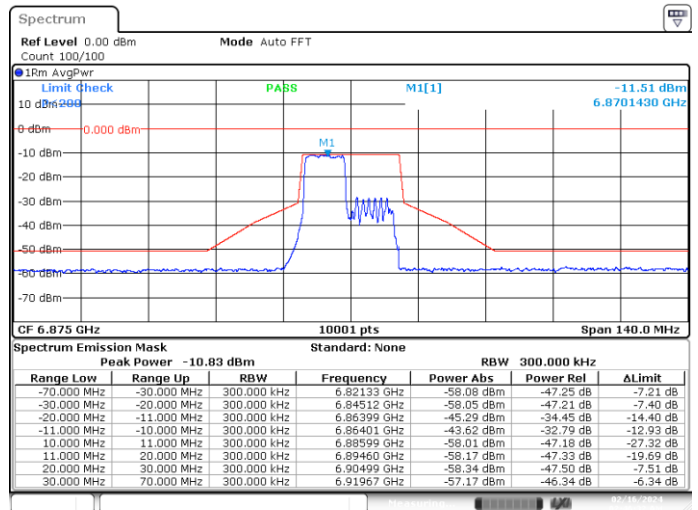

SISO-B, 802.11ax/be20-MCS0, Ch149-2m-0

SISO-B, 802.11ax/be20-MCS0, Ch149-4m-37

SISO-B, 802.11ax/be20-MCS0, Ch149-6m-70

SISO-B, 802.11ax/be20-MCS0, Ch149-8m-53

SISO-B, 802.11ax/be20-MCS0, Ch149-10m-82

SISO-B, 802.11ax/be20-MCS0, Ch181-2m-0

SISO-B, 802.11ax/be20-MCS0, Ch181-4m-37

SISO-B, 802.11ax/be20-MCS0, Ch181-8m-53

SISO-B, 802.11ax/be20-MCS0, Ch185-2m-0

SISO-B, 802.11ax/be20-MCS0, Ch185-4m-37

SISO-B, 802.11ax/be20-MCS0, Ch185-8m-53

SISO-B, 802.11ax/be20-MCS0, Ch209-2m-0

SISO-B, 802.11ax/be20-MCS0, Ch209-4m-37

SISO-B, 802.11ax/be20-MCS0, Ch209-6m-70

SISO-B, 802.11ax/be20-MCS0, Ch209-8m-53

SISO-B, 802.11ax/be20-MCS0, Ch209-10m-82

SISO-B, 802.11ax/be20-MCS0, Ch229-2m-8