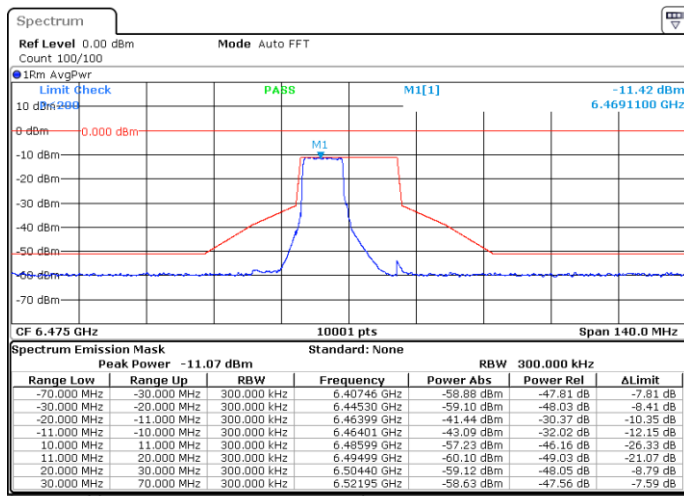

SISO-B, 802.11ax/be20-MCS0, Ch45-10m-82

SISO-B, 802.11ax/be20-MCS0, Ch93-2m-0

SISO-B, 802.11ax/be20-MCS0, Ch93-4m-37

SISO-B, 802.11ax/be20-MCS0, Ch93-8m-53

SISO-B, 802.11ax/be20-MCS0, Ch97-2m-0

SISO-B, 802.11ax/be20-MCS0, Ch97-4m-37

SISO-B, 802.11ax/be20-MCS0, Ch97-8m-53

SISO-B, 802.11ax/be20-MCS0, Ch105-2m-0

SISO-B, 802.11ax/be20-MCS0, Ch105-4m-37

SISO-B, 802.11ax/be20-MCS0, Ch105-6m-70

SISO-B, 802.11ax/be20-MCS0, Ch105-8m-53

SISO-B, 802.11ax/be20-MCS0, Ch105-10m-82

SISO-B, 802.11ax/be20-MCS0, Ch113-2m-0

SISO-B, 802.11ax/be20-MCS0, Ch113-4m-37

SISO-B, 802.11ax/be20-MCS0, Ch113-8m-53

SISO-B, 802.11ax/be20-MCS0, Ch117-2m-0

SISO-B, 802.11ax/be20-MCS0, Ch117-4m-37

SISO-B, 802.11ax/be20-MCS0, Ch117-8m-53