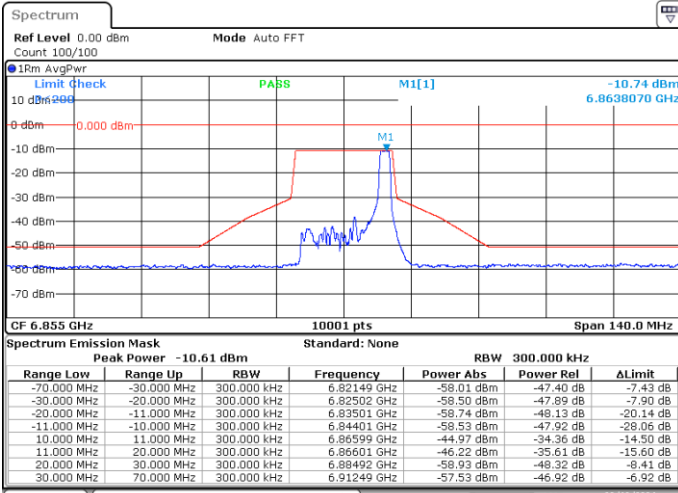

SISO-B, 802.11ax/be20-MCS0, Ch113-2m-0

SISO-B, 802.11ax/be20-MCS0, Ch113-4m-37

SISO-B, 802.11ax/be20-MCS0, Ch113-8m-53

SISO-B, 802.11ax/be20-MCS0, Ch117-2m-0

SISO-B, 802.11ax/be20-MCS0, Ch117-4m-37

SISO-B, 802.11ax/be20-MCS0, Ch117-8m-53

SISO-B, 802.11ax/be20-MCS0, Ch149-2m-0

SISO-B, 802.11ax/be20-MCS0, Ch149-4m-37

SISO-B, 802.11ax/be20-MCS0, Ch149-6m-70

SISO-B, 802.11ax/be20-MCS0, Ch149-8m-53

SISO-B, 802.11ax/be20-MCS0, Ch149-10m-82

SISO-B, 802.11ax/be20-MCS0, Ch181-2m-0

SISO-B, 802.11ax/be20-MCS0, Ch181-4m-37

SISO-B, 802.11ax/be20-MCS0, Ch181-8m-53

SISO-B, 802.11ax/be20-MCS0, Ch185-2m-0

SISO-B, 802.11ax/be20-MCS0, Ch185-4m-37

SISO-B, 802.11ax/be20-MCS0, Ch185-8m-53

SISO-B, 802.11ax/be20-MCS0, Ch209-2m-0