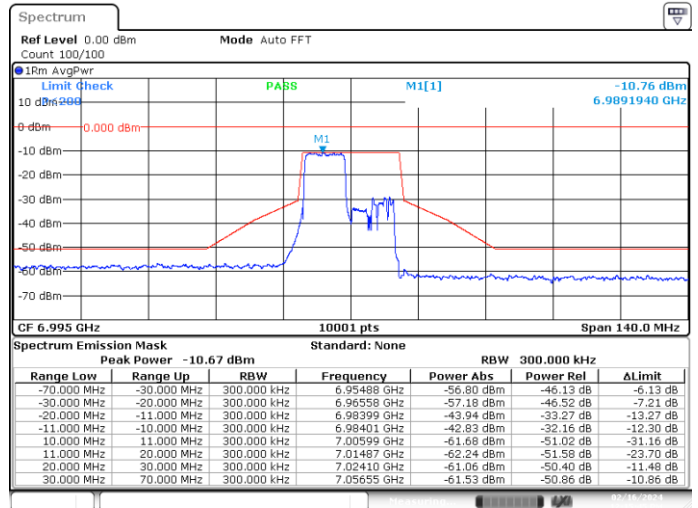

SISO-B, 802.11ax/be20-MCS0, Ch149-2m-0

SISO-B, 802.11ax/be20-MCS0, Ch149-4m-37

SISO-B, 802.11ax/be20-MCS0, Ch149-6m-70

SISO-B, 802.11ax/be20-MCS0, Ch149-8m-53

SISO-B, 802.11ax/be20-MCS0, Ch149-10m-82

SISO-B, 802.11ax/be20-MCS0, Ch181-2m-0

SISO-B, 802.11ax/be20-MCS0, Ch181-4m-37

SISO-B, 802.11ax/be20-MCS0, Ch181-8m-53

SISO-B, 802.11ax/be20-MCS0, Ch185-2m-0

SISO-B, 802.11ax/be20-MCS0, Ch185-4m-37

SISO-B, 802.11ax/be20-MCS0, Ch185-8m-53

SISO-B, 802.11ax/be20-MCS0, Ch209-2m-0

SISO-B, 802.11ax/be20-MCS0, Ch209-4m-37

SISO-B, 802.11ax/be20-MCS0, Ch209-6m-70

SISO-B, 802.11ax/be20-MCS0, Ch209-8m-53

SISO-B, 802.11ax/be20-MCS0, Ch209-10m-82

SISO-B, 802.11ax/be20-MCS0, Ch229-2m-8