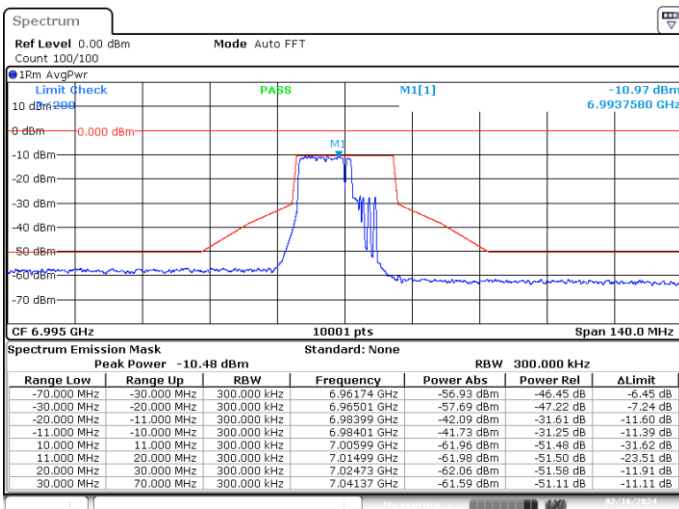

SISO-B, 802.11ax/be20-MCS0, Ch149-2m-0

SISO-B, 802.11ax/be20-MCS0, Ch149-4m-37

SISO-B, 802.11ax/be20-MCS0, Ch149-6m-70

SISO-B, 802.11ax/be20-MCS0, Ch149-8m-53

SISO-B, 802.11ax/be20-MCS0, Ch149-10m-82

SISO-B, 802.11ax/be20-MCS0, Ch181-2m-0

SISO-B, 802.11ax/be20-MCS0, Ch181-4m-37

SISO-B, 802.11ax/be20-MCS0, Ch181-8m-53

SISO-B, 802.11ax/be20-MCS0, Ch185-2m-0

SISO-B, 802.11ax/be20-MCS0, Ch185-4m-37

SISO-B, 802.11ax/be20-MCS0, Ch185-8m-53

SISO-B, 802.11ax/be20-MCS0, Ch209-2m-0

SISO-B, 802.11ax/be20-MCS0, Ch209-4m-37

SISO-B, 802.11ax/be20-MCS0, Ch209-6m-70

SISO-B, 802.11ax/be20-MCS0, Ch209-8m-53

SISO-B, 802.11ax/be20-MCS0, Ch209-10m-82

SISO-B, 802.11ax/be20-MCS0, Ch229-2m-8