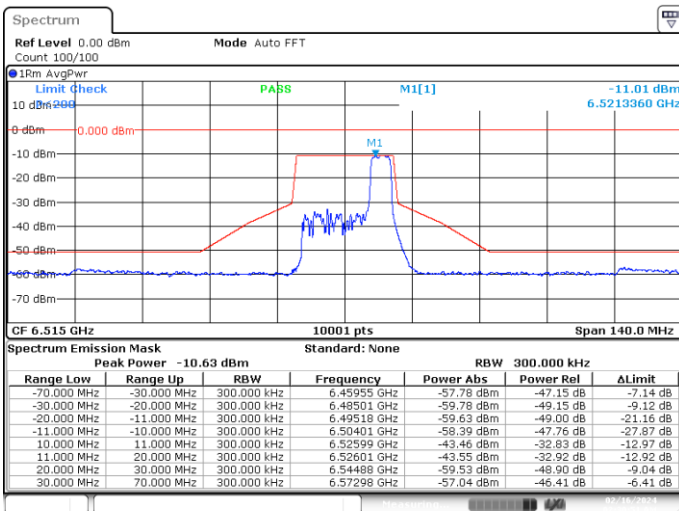

SISO-B, 802.11ax/be20-MCS0, Ch45-10m-82

SISO-B, 802.11ax/be20-MCS0, Ch93-2m-0

SISO-B, 802.11ax/be20-MCS0, Ch93-4m-37

SISO-B, 802.11ax/be20-MCS0, Ch93-8m-53

SISO-B, 802.11ax/be20-MCS0, Ch97-2m-0

SISO-B, 802.11ax/be20-MCS0, Ch97-4m-37

SISO-B, 802.11ax/be20-MCS0, Ch97-8m-53

SISO-B, 802.11ax/be20-MCS0, Ch105-2m-0

SISO-B, 802.11ax/be20-MCS0, Ch105-4m-37

SISO-B, 802.11ax/be20-MCS0, Ch105-6m-70

SISO-B, 802.11ax/be20-MCS0, Ch105-8m-53

SISO-B, 802.11ax/be20-MCS0, Ch105-10m-82

SISO-B, 802.11ax/be20-MCS0, Ch113-2m-0

SISO-B, 802.11ax/be20-MCS0, Ch113-4m-37

SISO-B, 802.11ax/be20-MCS0, Ch113-8m-53

SISO-B, 802.11ax/be20-MCS0, Ch117-2m-0

SISO-B, 802.11ax/be20-MCS0, Ch117-4m-37

SISO-B, 802.11ax/be20-MCS0, Ch117-8m-53