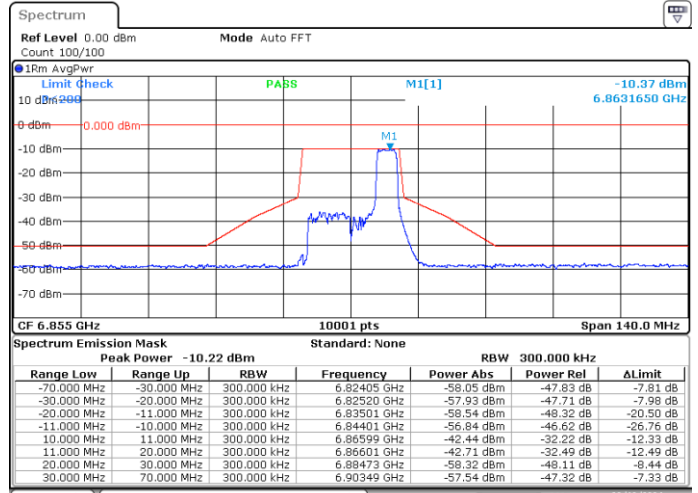

SISO-B, 802.11ax/be20-MCS0, Ch149-2m-0

SISO-B, 802.11ax/be20-MCS0, Ch149-4m-37

SISO-B, 802.11ax/be20-MCS0, Ch149-6m-70

SISO-B, 802.11ax/be20-MCS0, Ch149-8m-53

SISO-B, 802.11ax/be20-MCS0, Ch149-10m-82

SISO-B, 802.11ax/be20-MCS0, Ch181-2m-0

SISO-B, 802.11ax/be20-MCS0, Ch181-4m-37

SISO-B, 802.11ax/be20-MCS0, Ch181-8m-53

SISO-B, 802.11ax/be20-MCS0, Ch185-2m-0

SISO-B, 802.11ax/be20-MCS0, Ch185-4m-37

SISO-B, 802.11ax/be20-MCS0, Ch185-8m-53

SISO-B, 802.11ax/be20-MCS0, Ch209-2m-0