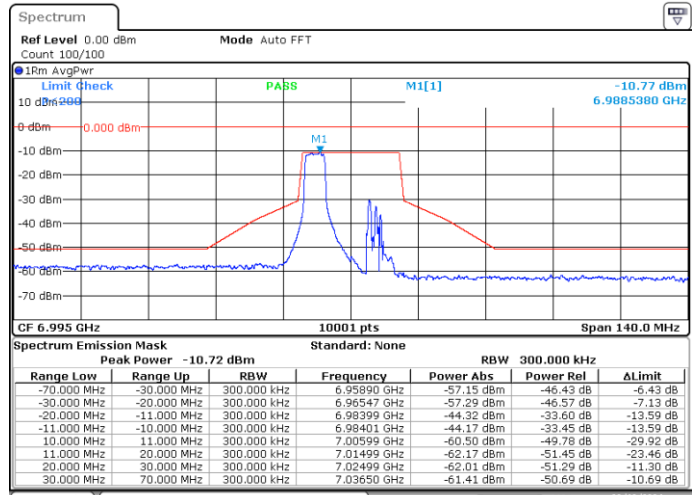

SISO-B, 802.11ax/be20-MCS0, Ch149-2m-0

SISO-B, 802.11ax/be20-MCS0, Ch149-4m-37

SISO-B, 802.11ax/be20-MCS0, Ch149-6m-70

SISO-B, 802.11ax/be20-MCS0, Ch149-8m-53

SISO-B, 802.11ax/be20-MCS0, Ch149-10m-82

SISO-B, 802.11ax/be20-MCS0, Ch181-2m-0

SISO-B, 802.11ax/be20-MCS0, Ch181-4m-37

SISO-B, 802.11ax/be20-MCS0, Ch181-8m-53

SISO-B, 802.11ax/be20-MCS0, Ch185-2m-0

SISO-B, 802.11ax/be20-MCS0, Ch185-4m-37

SISO-B, 802.11ax/be20-MCS0, Ch185-8m-53

SISO-B, 802.11ax/be20-MCS0, Ch209-2m-0

SISO-B, 802.11ax/be20-MCS0, Ch209-4m-37

SISO-B, 802.11ax/be20-MCS0, Ch209-6m-70

SISO-B, 802.11ax/be20-MCS0, Ch209-8m-53

SISO-B, 802.11ax/be20-MCS0, Ch209-10m-82

SISO-B, 802.11ax/be20-MCS0, Ch229-2m-8