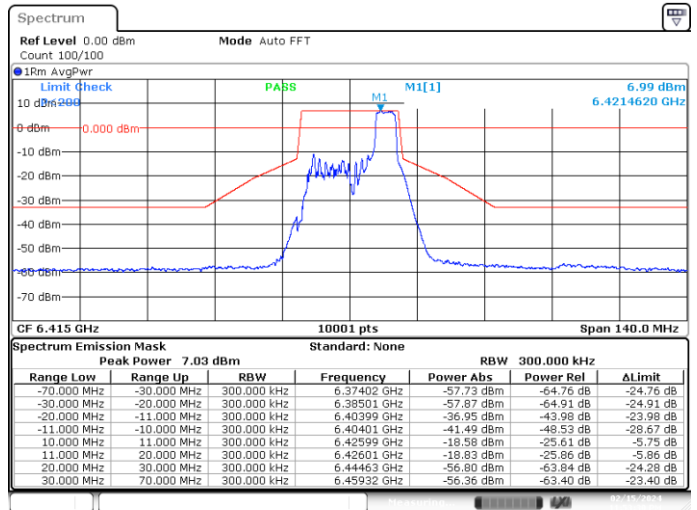

SISO-B, 802.11ax/be20-MCS0, Ch1-2m-0

SISO-B, 802.11ax/be20-MCS0, Ch1-4m-37

SISO-B, 802.11ax/be20-MCS0, Ch1-8m-53

SISO-B, 802.11ax/be20-MCS0, Ch45-2m-0

SISO-B, 802.11ax/be20-MCS0, Ch45-4m-37

SISO-B, 802.11ax/be20-MCS0, Ch45-6m-70

SISO-B, 802.11ax/be20-MCS0, Ch45-8m-53

SISO-B, 802.11ax/be20-MCS0, Ch45-10m-82

SISO-B, 802.11ax/be20-MCS0, Ch93-2m-0

SISO-B, 802.11ax/be20-MCS0, Ch93-4m-37

SISO-B, 802.11ax/be20-MCS0, Ch93-8m-53

SISO-B, 802.11ax/be20-MCS0, Ch117-2m-0

SISO-B, 802.11ax/be20-MCS0, Ch117-4m-37

SISO-B, 802.11ax/be20-MCS0, Ch117-8m-53

SISO-B, 802.11ax/be20-MCS0, Ch149-2m-0

SISO-B, 802.11ax/be20-MCS0, Ch149-4m-37

SISO-B, 802.11ax/be20-MCS0, Ch149-6m-70

SISO-B, 802.11ax/be20-MCS0, Ch149-8m-53