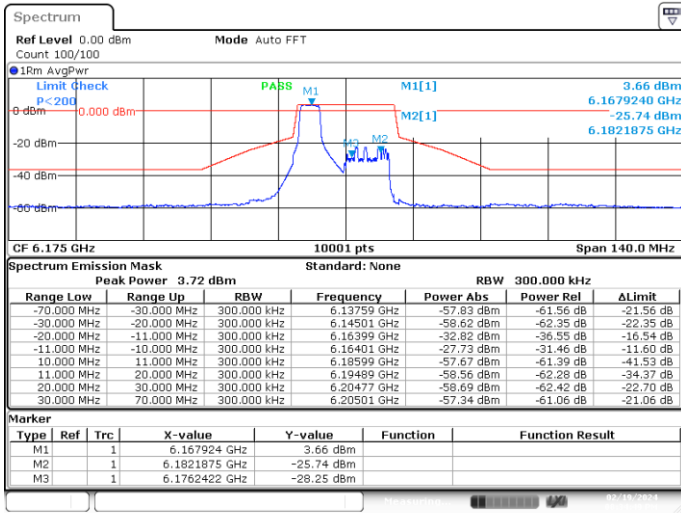

SISO-B, 802.11ax/be20-MCS0, Ch149-10m-82

SISO-B, 802.11ax/be20-MCS0, Ch181-2m-0

SISO-B, 802.11ax/be20-MCS0, Ch181-4m-37

SISO-B, 802.11ax/be20-MCS0, Ch181-8m-53

SISO-B, 802.11ax/be20-MCS0, Ch185-2m-0

SISO-B, 802.11ax/be20-MCS0, Ch185-4m-37

SISO-B, 802.11ax/be20-MCS0, Ch185-8m-53

MIMO-A, 802.11ax/be20-MCS0, Ch1-2m-0

MIMO-A, 802.11ax/be20-MCS0, Ch1-4m-37

MIMO-A, 802.11ax/be20-MCS0, Ch1-8m-53

MIMO-A, 802.11ax/be20-MCS0, Ch45-2m-0

MIMO-A, 802.11ax/be20-MCS0, Ch45-4m-37

MIMO-A, 802.11ax/be20-MCS0, Ch45-6m-70

MIMO-A, 802.11ax/be20-MCS0, Ch45-8m-53

MIMO-A, 802.11ax/be20-MCS0, Ch45-10m-82

MIMO-A, 802.11ax/be20-MCS0, Ch93-2m-0

MIMO-A, 802.11ax/be20-MCS0, Ch93-4m-37

MIMO-A, 802.11ax/be20-MCS0, Ch93-8m-53