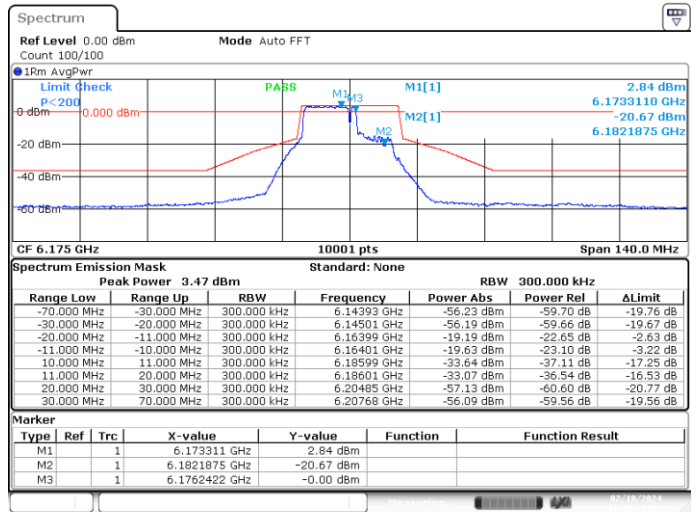

SISO-B, 802.11ax/be20-MCS0, Ch149-10m-82

SISO-B, 802.11ax/be20-MCS0, Ch181-2m-0

SISO-B, 802.11ax/be20-MCS0, Ch181-4m-37

SISO-B, 802.11ax/be20-MCS0, Ch181-8m-53

SISO-B, 802.11ax/be20-MCS0, Ch185-2m-0

SISO-B, 802.11ax/be20-MCS0, Ch185-4m-37

SISO-B, 802.11ax/be20-MCS0, Ch185-8m-53

MIMO-A, 802.11ax/be20-MCS0, Ch1-2m-0

MIMO-A, 802.11ax/be20-MCS0, Ch1-4m-37

MIMO-A, 802.11ax/be20-MCS0, Ch1-8m-53

MIMO-A, 802.11ax/be20-MCS0, Ch45-2m-0

MIMO-A, 802.11ax/be20-MCS0, Ch45-4m-37

MIMO-A, 802.11ax/be20-MCS0, Ch45-6m-70

MIMO-A, 802.11ax/be20-MCS0, Ch45-8m-53

MIMO-A, 802.11ax/be20-MCS0, Ch45-10m-82

MIMO-A, 802.11ax/be20-MCS0, Ch93-2m-0

MIMO-A, 802.11ax/be20-MCS0, Ch93-4m-37

MIMO-A, 802.11ax/be20-MCS0, Ch93-8m-53

MIMO-A, 802.11ax/be20-MCS0, Ch117-2m-0

MIMO-A, 802.11ax/be20-MCS0, Ch117-4m-37

MIMO-A, 802.11ax/be20-MCS0, Ch117-8m-53

MIMO-A, 802.11ax/be20-MCS0, Ch149-2m-0

MIMO-A, 802.11ax/be20-MCS0, Ch149-4m-37

MIMO-A, 802.11ax/be20-MCS0, Ch149-6m-70