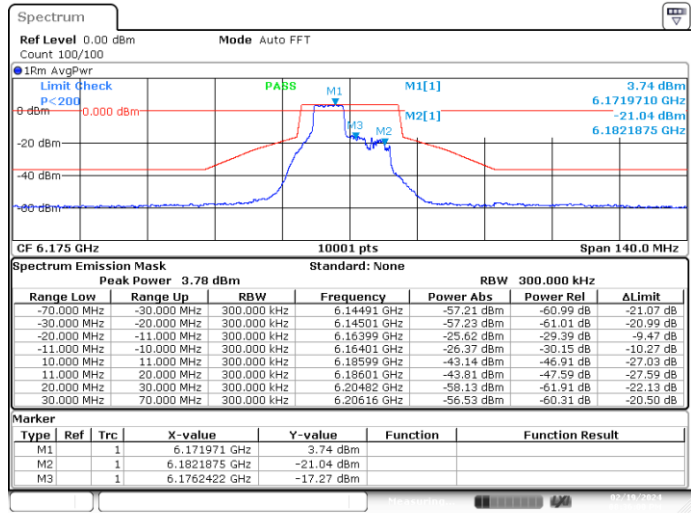

SISO-B, 802.11ax/be20-MCS0, Ch149-10m-82

SISO-B, 802.11ax/be20-MCS0, Ch181-2m-0

SISO-B, 802.11ax/be20-MCS0, Ch181-4m-37

SISO-B, 802.11ax/be20-MCS0, Ch181-8m-53

SISO-B, 802.11ax/be20-MCS0, Ch185-2m-0

SISO-B, 802.11ax/be20-MCS0, Ch185-4m-37

SISO-B, 802.11ax/be20-MCS0, Ch185-8m-53

MIMO-A, 802.11ax/be20-MCS0, Ch1-2m-0

MIMO-A, 802.11ax/be20-MCS0, Ch1-4m-37

MIMO-A, 802.11ax/be20-MCS0, Ch1-8m-53

MIMO-A, 802.11ax/be20-MCS0, Ch45-2m-0

MIMO-A, 802.11ax/be20-MCS0, Ch45-4m-37

MIMO-A, 802.11ax/be20-MCS0, Ch45-6m-70

MIMO-A, 802.11ax/be20-MCS0, Ch45-8m-53

MIMO-A, 802.11ax/be20-MCS0, Ch45-10m-82

MIMO-A, 802.11ax/be20-MCS0, Ch93-2m-0

MIMO-A, 802.11ax/be20-MCS0, Ch93-4m-37

MIMO-A, 802.11ax/be20-MCS0, Ch93-8m-53