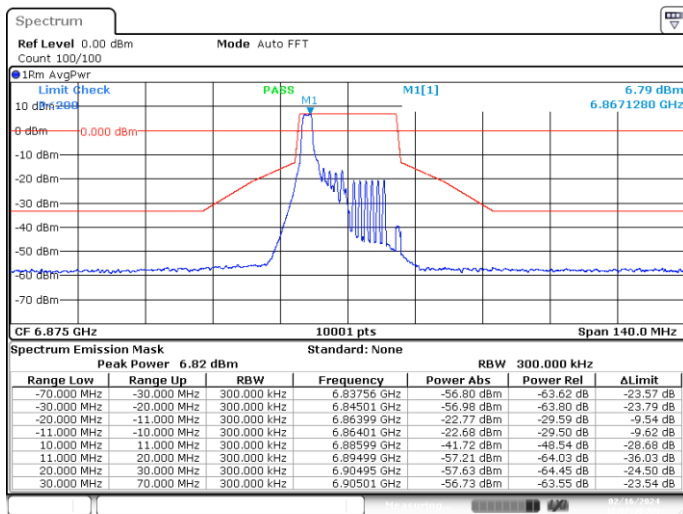

SISO-B, 802.11ax/be20-MCS0, Ch117-4m-37

SISO-B, 802.11ax/be20-MCS0, Ch117-8m-53

SISO-B, 802.11ax/be20-MCS0, Ch149-2m-0

SISO-B, 802.11ax/be20-MCS0, Ch149-4m-37

SISO-B, 802.11ax/be20-MCS0, Ch149-6m-70

SISO-B, 802.11ax/be20-MCS0, Ch149-8m-53

SISO-B, 802.11ax/be20-MCS0, Ch149-10m-82

SISO-B, 802.11ax/be20-MCS0, Ch181-2m-0

SISO-B, 802.11ax/be20-MCS0, Ch181-4m-37

SISO-B, 802.11ax/be20-MCS0, Ch181-8m-53

SISO-B, 802.11ax/be20-MCS0, Ch185-2m-0

SISO-B, 802.11ax/be20-MCS0, Ch185-4m-37

SISO-B, 802.11ax/be20-MCS0, Ch185-8m-53

MIMO-A, 802.11ax/be20-MCS0, Ch1-2m-0

MIMO-A, 802.11ax/be20-MCS0, Ch1-4m-37

MIMO-A, 802.11ax/be20-MCS0, Ch1-8m-53

MIMO-A, 802.11ax/be20-MCS0, Ch45-2m-0

MIMO-A, 802.11ax/be20-MCS0, Ch45-4m-37