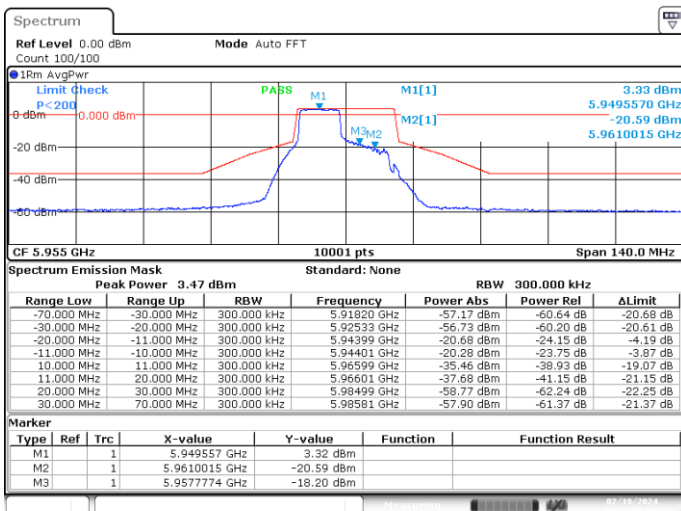

SISO-B, 802.11ax/be20-MCS0, Ch117-4m-37

SISO-B, 802.11ax/be20-MCS0, Ch117-8m-53

SISO-B, 802.11ax/be20-MCS0, Ch149-2m-0

SISO-B, 802.11ax/be20-MCS0, Ch149-4m-37

SISO-B, 802.11ax/be20-MCS0, Ch149-6m-70

SISO-B, 802.11ax/be20-MCS0, Ch149-8m-53

SISO-B, 802.11ax/be20-MCS0, Ch149-10m-82

SISO-B, 802.11ax/be20-MCS0, Ch181-2m-0

SISO-B, 802.11ax/be20-MCS0, Ch181-4m-37

SISO-B, 802.11ax/be20-MCS0, Ch181-8m-53

SISO-B, 802.11ax/be20-MCS0, Ch185-2m-0

SISO-B, 802.11ax/be20-MCS0, Ch185-4m-37

SISO-B, 802.11ax/be20-MCS0, Ch185-8m-53

MIMO-A, 802.11ax/be20-MCS0, Ch1-2m-0

MIMO-A, 802.11ax/be20-MCS0, Ch1-4m-37

MIMO-A, 802.11ax/be20-MCS0, Ch1-8m-53

MIMO-A, 802.11ax/be20-MCS0, Ch45-2m-0

MIMO-A, 802.11ax/be20-MCS0, Ch45-4m-37

MIMO-A, 802.11ax/be20-MCS0, Ch45-6m-70

MIMO-A, 802.11ax/be20-MCS0, Ch45-8m-53

MIMO-A, 802.11ax/be20-MCS0, Ch45-10m-82

MIMO-A, 802.11ax/be20-MCS0, Ch93-2m-0

MIMO-A, 802.11ax/be20-MCS0, Ch93-4m-37

MIMO-A, 802.11ax/be20-MCS0, Ch93-8m-53