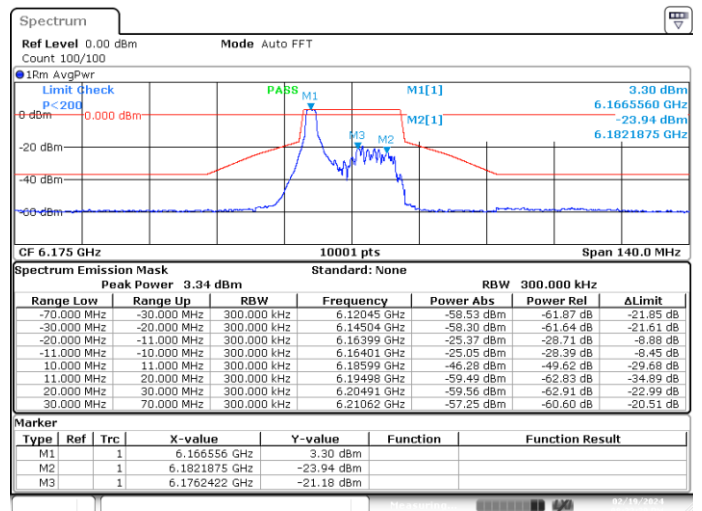

SISO-B, 802.11ax/be20-MCS0, Ch149-10m-82

SISO-B, 802.11ax/be20-MCS0, Ch181-2m-0

SISO-B, 802.11ax/be20-MCS0, Ch181-4m-37

SISO-B, 802.11ax/be20-MCS0, Ch181-8m-53

SISO-B, 802.11ax/be20-MCS0, Ch185-2m-0

SISO-B, 802.11ax/be20-MCS0, Ch185-4m-37

SISO-B, 802.11ax/be20-MCS0, Ch185-8m-53

MIMO-A, 802.11ax/be20-MCS0, Ch1-2m-0

MIMO-A, 802.11ax/be20-MCS0, Ch1-4m-37

MIMO-A, 802.11ax/be20-MCS0, Ch1-8m-53

MIMO-A, 802.11ax/be20-MCS0, Ch45-2m-0

MIMO-A, 802.11ax/be20-MCS0, Ch45-4m-37

MIMO-A, 802.11ax/be20-MCS0, Ch45-6m-70

MIMO-A, 802.11ax/be20-MCS0, Ch45-8m-53

MIMO-A, 802.11ax/be20-MCS0, Ch45-10m-82

MIMO-A, 802.11ax/be20-MCS0, Ch93-2m-0

MIMO-A, 802.11ax/be20-MCS0, Ch93-4m-37

MIMO-A, 802.11ax/be20-MCS0, Ch93-8m-53