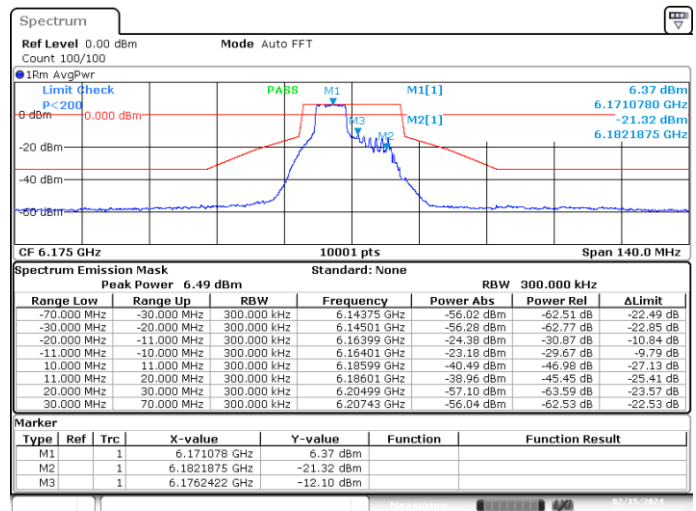

SISO-B, 802.11ax/be20-MCS0, Ch1-2m-0

SISO-B, 802.11ax/be20-MCS0, Ch1-4m-37

SISO-B, 802.11ax/be20-MCS0, Ch1-8m-53

SISO-B, 802.11ax/be20-MCS0, Ch45-2m-0

SISO-B, 802.11ax/be20-MCS0, Ch45-4m-37

SISO-B, 802.11ax/be20-MCS0, Ch45-6m-70

SISO-B, 802.11ax/be20-MCS0, Ch45-8m-53

SISO-B, 802.11ax/be20-MCS0, Ch45-10m-82

SISO-B, 802.11ax/be20-MCS0, Ch93-2m-0

SISO-B, 802.11ax/be20-MCS0, Ch93-4m-37

SISO-B, 802.11ax/be20-MCS0, Ch93-8m-53

SISO-B, 802.11ax/be20-MCS0, Ch117-2m-0

SISO-B, 802.11ax/be20-MCS0, Ch117-4m-37

SISO-B, 802.11ax/be20-MCS0, Ch117-8m-53

SISO-B, 802.11ax/be20-MCS0, Ch149-2m-0

SISO-B, 802.11ax/be20-MCS0, Ch149-4m-37

SISO-B, 802.11ax/be20-MCS0, Ch149-6m-70

SISO-B, 802.11ax/be20-MCS0, Ch149-8m-53