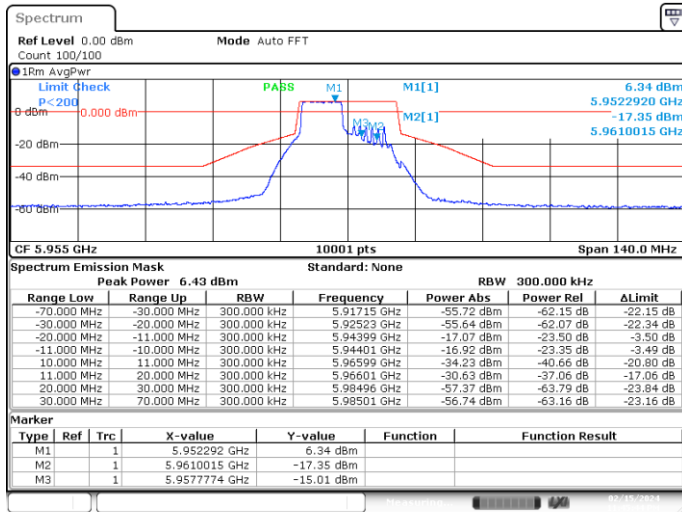

SISO-B, 802.11ax/be20-MCS0, Ch1-2m-0

SISO-B, 802.11ax/be20-MCS0, Ch1-4m-37

SISO-B, 802.11ax/be20-MCS0, Ch1-8m-53

SISO-B, 802.11ax/be20-MCS0, Ch45-2m-0

SISO-B, 802.11ax/be20-MCS0, Ch45-4m-37

SISO-B, 802.11ax/be20-MCS0, Ch45-6m-70

SISO-B, 802.11ax/be20-MCS0, Ch45-8m-53

SISO-B, 802.11ax/be20-MCS0, Ch45-10m-82

SISO-B, 802.11ax/be20-MCS0, Ch93-2m-0

SISO-B, 802.11ax/be20-MCS0, Ch93-4m-37

SISO-B, 802.11ax/be20-MCS0, Ch93-8m-53

SISO-B, 802.11ax/be20-MCS0, Ch117-2m-0

SISO-B, 802.11ax/be20-MCS0, Ch117-4m-37

SISO-B, 802.11ax/be20-MCS0, Ch117-8m-53

SISO-B, 802.11ax/be20-MCS0, Ch149-2m-0

SISO-B, 802.11ax/be20-MCS0, Ch149-4m-37

SISO-B, 802.11ax/be20-MCS0, Ch149-6m-70

SISO-B, 802.11ax/be20-MCS0, Ch149-8m-53