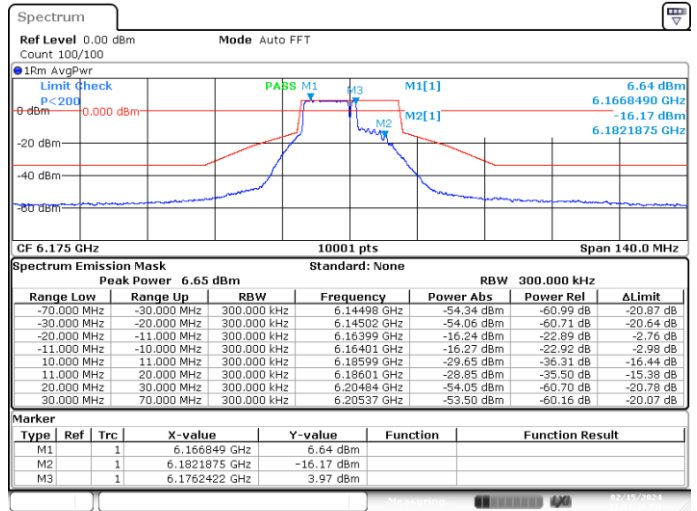

SISO-B, 802.11ax/be20-MCS0, Ch1-2m-0

SISO-B, 802.11ax/be20-MCS0, Ch1-4m-37

SISO-B, 802.11ax/be20-MCS0, Ch1-8m-53

SISO-B, 802.11ax/be20-MCS0, Ch45-2m-0

SISO-B, 802.11ax/be20-MCS0, Ch45-4m-37

SISO-B, 802.11ax/be20-MCS0, Ch45-6m-70

SISO-B, 802.11ax/be20-MCS0, Ch45-8m-53

SISO-B, 802.11ax/be20-MCS0, Ch45-10m-82

SISO-B, 802.11ax/be20-MCS0, Ch93-2m-0

SISO-B, 802.11ax/be20-MCS0, Ch93-4m-37

SISO-B, 802.11ax/be20-MCS0, Ch93-8m-53

SISO-B, 802.11ax/be20-MCS0, Ch117-2m-0

SISO-B, 802.11ax/be20-MCS0, Ch117-4m-37

SISO-B, 802.11ax/be20-MCS0, Ch117-8m-53

SISO-B, 802.11ax/be20-MCS0, Ch149-2m-0

SISO-B, 802.11ax/be20-MCS0, Ch149-4m-37

SISO-B, 802.11ax/be20-MCS0, Ch149-6m-70

SISO-B, 802.11ax/be20-MCS0, Ch149-8m-53