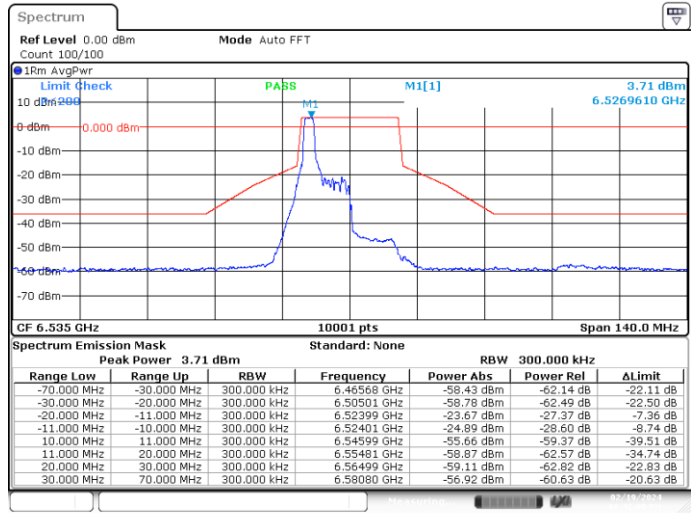

SISO-B, 802.11ax/be20-MCS0, Ch185-8m-53

MIMO-A, 802.11ax/be20-MCS0, Ch1-2m-0

MIMO-A, 802.11ax/be20-MCS0, Ch1-4m-37

MIMO-A, 802.11ax/be20-MCS0, Ch1-8m-53

MIMO-A, 802.11ax/be20-MCS0, Ch45-2m-0

MIMO-A, 802.11ax/be20-MCS0, Ch45-4m-37

MIMO-A, 802.11ax/be20-MCS0, Ch45-6m-70

MIMO-A, 802.11ax/be20-MCS0, Ch45-8m-53

MIMO-A, 802.11ax/be20-MCS0, Ch45-10m-82

MIMO-A, 802.11ax/be20-MCS0, Ch93-2m-0

MIMO-A, 802.11ax/be20-MCS0, Ch93-4m-37

MIMO-A, 802.11ax/be20-MCS0, Ch93-8m-53

MIMO-A, 802.11ax/be20-MCS0, Ch117-2m-0

MIMO-A, 802.11ax/be20-MCS0, Ch117-4m-37

MIMO-A, 802.11ax/be20-MCS0, Ch117-8m-53

MIMO-A, 802.11ax/be20-MCS0, Ch149-2m-0

MIMO-A, 802.11ax/be20-MCS0, Ch149-4m-37

MIMO-A, 802.11ax/be20-MCS0, Ch149-6m-70