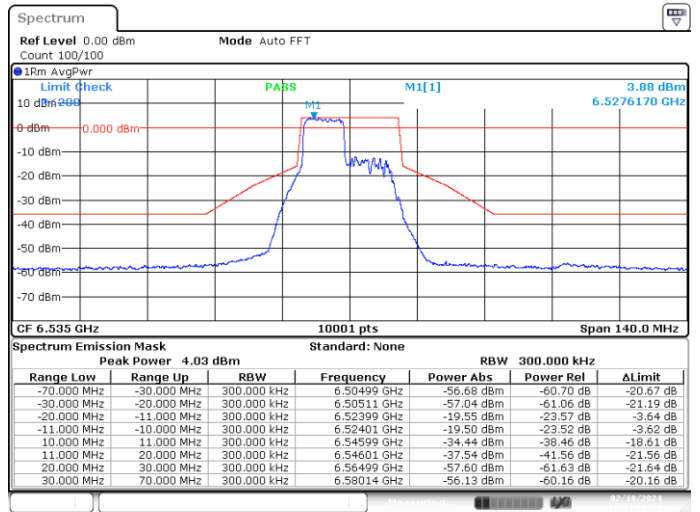

SISO-B, 802.11ax/be20-MCS0, Ch185-8m-53

MIMO-A, 802.11ax/be20-MCS0, Ch1-2m-0

MIMO-A, 802.11ax/be20-MCS0, Ch1-4m-37

MIMO-A, 802.11ax/be20-MCS0, Ch1-8m-53

MIMO-A, 802.11ax/be20-MCS0, Ch45-2m-0

MIMO-A, 802.11ax/be20-MCS0, Ch45-4m-37

MIMO-A, 802.11ax/be20-MCS0, Ch45-6m-70

MIMO-A, 802.11ax/be20-MCS0, Ch45-8m-53

MIMO-A, 802.11ax/be20-MCS0, Ch45-10m-82

MIMO-A, 802.11ax/be20-MCS0, Ch93-2m-0

MIMO-A, 802.11ax/be20-MCS0, Ch93-4m-37

MIMO-A, 802.11ax/be20-MCS0, Ch93-8m-53

MIMO-A, 802.11ax/be20-MCS0, Ch117-2m-0

MIMO-A, 802.11ax/be20-MCS0, Ch117-4m-37

MIMO-A, 802.11ax/be20-MCS0, Ch117-8m-53

MIMO-A, 802.11ax/be20-MCS0, Ch149-2m-0

MIMO-A, 802.11ax/be20-MCS0, Ch149-4m-37

MIMO-A, 802.11ax/be20-MCS0, Ch149-6m-70