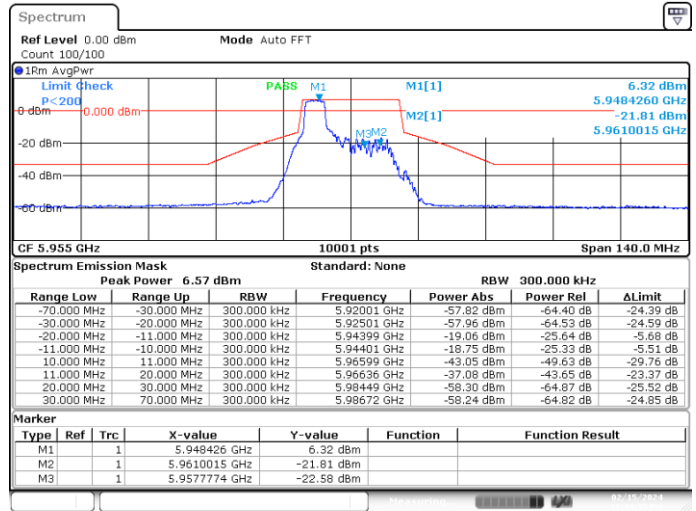

SISO-B, 802.11ax/be20-MCS0, Ch1-2m-0

SISO-B, 802.11ax/be20-MCS0, Ch1-4m-37

SISO-B, 802.11ax/be20-MCS0, Ch1-8m-53

SISO-B, 802.11ax/be20-MCS0, Ch45-2m-0

SISO-B, 802.11ax/be20-MCS0, Ch45-4m-37

SISO-B, 802.11ax/be20-MCS0, Ch45-6m-70

SISO-B, 802.11ax/be20-MCS0, Ch45-8m-53

SISO-B, 802.11ax/be20-MCS0, Ch45-10m-82

SISO-B, 802.11ax/be20-MCS0, Ch93-2m-0

SISO-B, 802.11ax/be20-MCS0, Ch93-4m-37

SISO-B, 802.11ax/be20-MCS0, Ch93-8m-53

SISO-B, 802.11ax/be20-MCS0, Ch117-2m-0

SISO-B, 802.11ax/be20-MCS0, Ch117-4m-37

SISO-B, 802.11ax/be20-MCS0, Ch117-8m-53

SISO-B, 802.11ax/be20-MCS0, Ch149-2m-0

SISO-B, 802.11ax/be20-MCS0, Ch149-4m-37

SISO-B, 802.11ax/be20-MCS0, Ch149-6m-70

SISO-B, 802.11ax/be20-MCS0, Ch149-8m-53