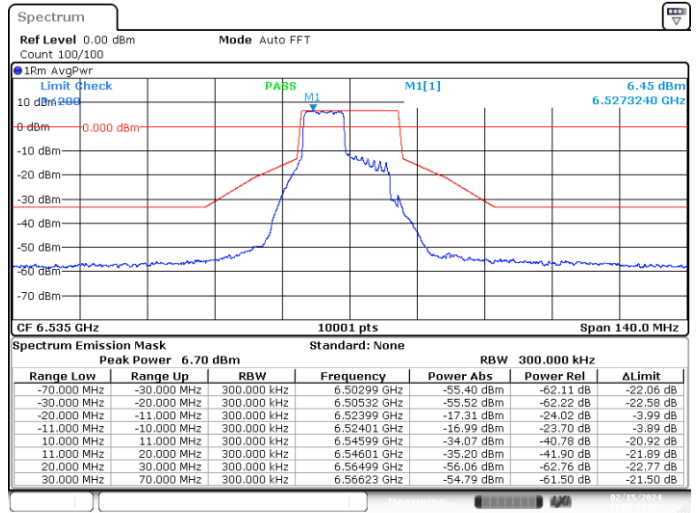

SISO-B, 802.11ax/be20-MCS0, Ch1-2m-0

SISO-B, 802.11ax/be20-MCS0, Ch1-4m-37

SISO-B, 802.11ax/be20-MCS0, Ch1-8m-53

SISO-B, 802.11ax/be20-MCS0, Ch45-2m-0

SISO-B, 802.11ax/be20-MCS0, Ch45-4m-37

SISO-B, 802.11ax/be20-MCS0, Ch45-6m-70

SISO-B, 802.11ax/be20-MCS0, Ch45-8m-53

SISO-B, 802.11ax/be20-MCS0, Ch45-10m-82

SISO-B, 802.11ax/be20-MCS0, Ch93-2m-0

SISO-B, 802.11ax/be20-MCS0, Ch93-4m-37

SISO-B, 802.11ax/be20-MCS0, Ch93-8m-53

SISO-B, 802.11ax/be20-MCS0, Ch117-2m-0

SISO-B, 802.11ax/be20-MCS0, Ch117-4m-37

SISO-B, 802.11ax/be20-MCS0, Ch117-8m-53

SISO-B, 802.11ax/be20-MCS0, Ch149-2m-0

SISO-B, 802.11ax/be20-MCS0, Ch149-4m-37

SISO-B, 802.11ax/be20-MCS0, Ch149-6m-70

SISO-B, 802.11ax/be20-MCS0, Ch149-8m-53

SISO-B, 802.11ax/be20-MCS0, Ch149-10m-82

SISO-B, 802.11ax/be20-MCS0, Ch181-2m-0

SISO-B, 802.11ax/be20-MCS0, Ch181-4m-37

SISO-B, 802.11ax/be20-MCS0, Ch181-8m-53

SISO-B, 802.11ax/be20-MCS0, Ch185-2m-0

SISO-B, 802.11ax/be20-MCS0, Ch185-4m-37