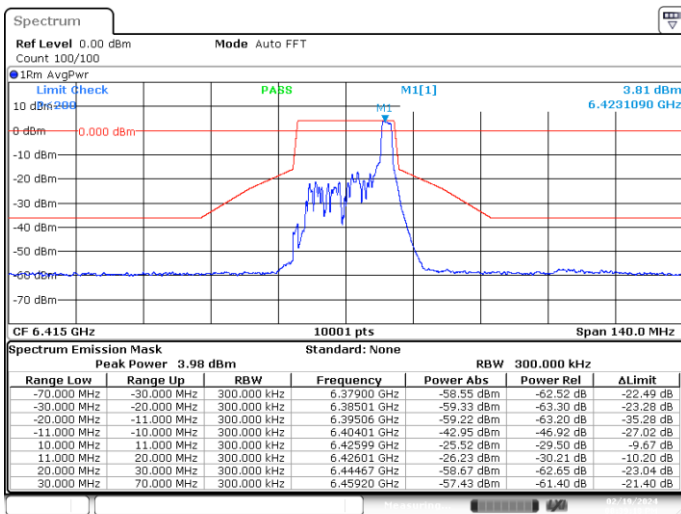

SISO-B, 802.11ax/be20-MCS0, Ch149-10m-82

SISO-B, 802.11ax/be20-MCS0, Ch181-2m-0

SISO-B, 802.11ax/be20-MCS0, Ch181-4m-37

SISO-B, 802.11ax/be20-MCS0, Ch181-8m-53

SISO-B, 802.11ax/be20-MCS0, Ch185-2m-0

SISO-B, 802.11ax/be20-MCS0, Ch185-4m-37

SISO-B, 802.11ax/be20-MCS0, Ch185-8m-53

MIMO-A, 802.11ax/be20-MCS0, Ch1-2m-0

MIMO-A, 802.11ax/be20-MCS0, Ch1-4m-37

MIMO-A, 802.11ax/be20-MCS0, Ch1-8m-53

MIMO-A, 802.11ax/be20-MCS0, Ch45-2m-0

MIMO-A, 802.11ax/be20-MCS0, Ch45-4m-37

MIMO-A, 802.11ax/be20-MCS0, Ch45-6m-70

MIMO-A, 802.11ax/be20-MCS0, Ch45-8m-53

MIMO-A, 802.11ax/be20-MCS0, Ch45-10m-82

MIMO-A, 802.11ax/be20-MCS0, Ch93-2m-0

MIMO-A, 802.11ax/be20-MCS0, Ch93-4m-37

MIMO-A, 802.11ax/be20-MCS0, Ch93-8m-53