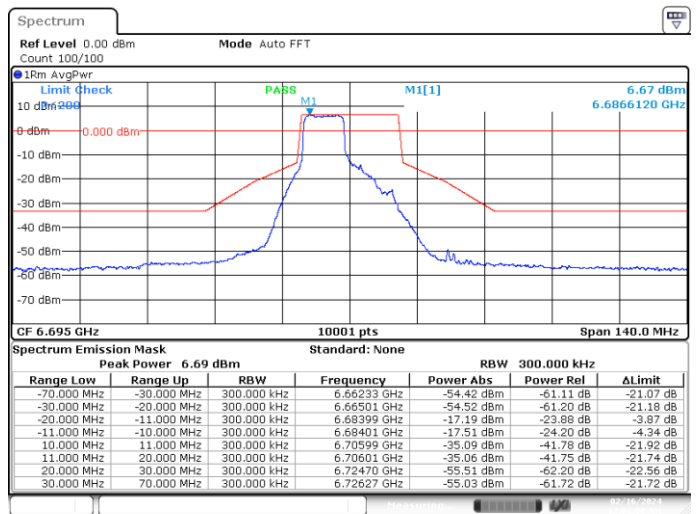

SISO-B, 802.11ax/be20-MCS0, Ch45-8m-53

SISO-B, 802.11ax/be20-MCS0, Ch45-10m-82

SISO-B, 802.11ax/be20-MCS0, Ch93-2m-0

SISO-B, 802.11ax/be20-MCS0, Ch93-4m-37

SISO-B, 802.11ax/be20-MCS0, Ch93-8m-53

SISO-B, 802.11ax/be20-MCS0, Ch117-2m-0

SISO-B, 802.11ax/be20-MCS0, Ch117-4m-37

SISO-B, 802.11ax/be20-MCS0, Ch117-8m-53

SISO-B, 802.11ax/be20-MCS0, Ch149-2m-0

SISO-B, 802.11ax/be20-MCS0, Ch149-4m-37

SISO-B, 802.11ax/be20-MCS0, Ch149-6m-70

SISO-B, 802.11ax/be20-MCS0, Ch149-8m-53

SISO-B, 802.11ax/be20-MCS0, Ch149-10m-82

SISO-B, 802.11ax/be20-MCS0, Ch181-2m-0

SISO-B, 802.11ax/be20-MCS0, Ch181-4m-37

SISO-B, 802.11ax/be20-MCS0, Ch181-8m-53

SISO-B, 802.11ax/be20-MCS0, Ch185-2m-0

SISO-B, 802.11ax/be20-MCS0, Ch185-4m-37

SISO-B, 802.11ax/be20-MCS0, Ch185-8m-53

MIMO-A, 802.11ax/be20-MCS0, Ch1-2m-0

MIMO-A, 802.11ax/be20-MCS0, Ch1-4m-37

MIMO-A, 802.11ax/be20-MCS0, Ch1-8m-53

MIMO-A, 802.11ax/be20-MCS0, Ch45-2m-0

MIMO-A, 802.11ax/be20-MCS0, Ch45-4m-37