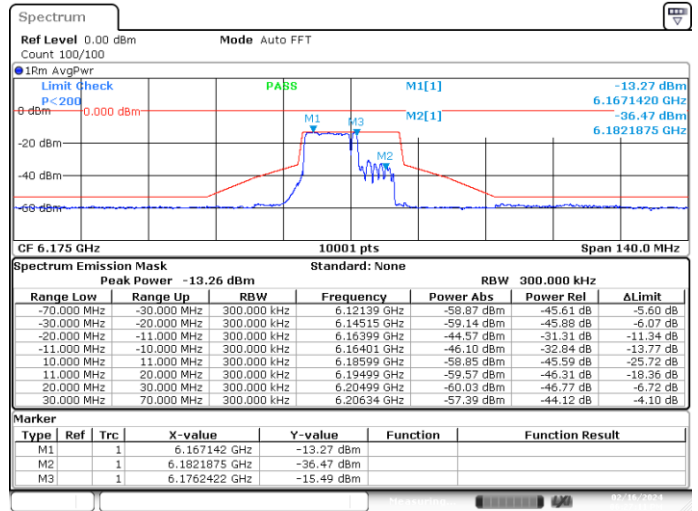

SISO-B, 802.11ax/be20-MCS0, Ch229-4m-40

SISO-B, 802.11ax/be20-MCS0, Ch229-8m-54

SISO-B, 802.11ax/be20-MCS0, Ch233-2m-8

SISO-B, 802.11ax/be20-MCS0, Ch233-4m-40

SISO-B, 802.11ax/be20-MCS0, Ch233-8m-54

MIMO-A, 802.11ax/be20-MCS0, Ch1-2m-0

MIMO-A, 802.11ax/be20-MCS0, Ch1-4m-37

MIMO-A, 802.11ax/be20-MCS0, Ch1-8m-53

MIMO-A, 802.11ax/be20-MCS0, Ch45-2m-0

MIMO-A, 802.11ax/be20-MCS0, Ch45-4m-37

MIMO-A, 802.11ax/be20-MCS0, Ch45-6m-70

MIMO-A, 802.11ax/be20-MCS0, Ch45-8m-53

MIMO-A, 802.11ax/be20-MCS0, Ch45-10m-82

MIMO-A, 802.11ax/be20-MCS0, Ch93-2m-0

MIMO-A, 802.11ax/be20-MCS0, Ch93-4m-37

MIMO-A, 802.11ax/be20-MCS0, Ch93-8m-53

MIMO-A, 802.11ax/be20-MCS0, Ch97-2m-0

MIMO-A, 802.11ax/be20-MCS0, Ch97-4m-37

MIMO-A, 802.11ax/be20-MCS0, Ch97-8m-53

MIMO-A, 802.11ax/be20-MCS0, Ch105-2m-0

MIMO-A, 802.11ax/be20-MCS0, Ch105-4m-37

MIMO-A, 802.11ax/be20-MCS0, Ch105-6m-70

MIMO-A, 802.11ax/be20-MCS0, Ch105-8m-53

MIMO-A, 802.11ax/be20-MCS0, Ch105-10m-82