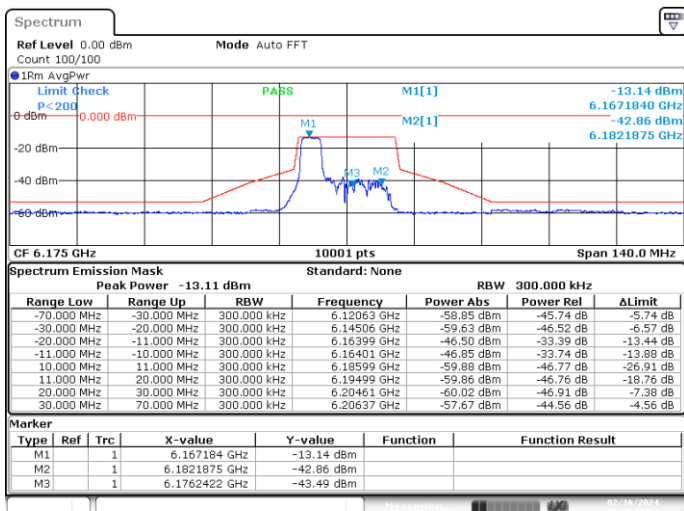

SISO-B, 802.11ax/be20-MCS0, Ch229-4m-40

SISO-B, 802.11ax/be20-MCS0, Ch229-8m-54

SISO-B, 802.11ax/be20-MCS0, Ch233-2m-8

SISO-B, 802.11ax/be20-MCS0, Ch233-4m-40

SISO-B, 802.11ax/be20-MCS0, Ch233-8m-54

MIMO-A, 802.11ax/be20-MCS0, Ch1-2m-0

MIMO-A, 802.11ax/be20-MCS0, Ch1-4m-37

MIMO-A, 802.11ax/be20-MCS0, Ch1-8m-53

MIMO-A, 802.11ax/be20-MCS0, Ch45-2m-0

MIMO-A, 802.11ax/be20-MCS0, Ch45-4m-37

MIMO-A, 802.11ax/be20-MCS0, Ch45-6m-70

MIMO-A, 802.11ax/be20-MCS0, Ch45-8m-53

MIMO-A, 802.11ax/be20-MCS0, Ch45-10m-82

MIMO-A, 802.11ax/be20-MCS0, Ch93-2m-0

MIMO-A, 802.11ax/be20-MCS0, Ch93-4m-37

MIMO-A, 802.11ax/be20-MCS0, Ch93-8m-53

MIMO-A, 802.11ax/be20-MCS0, Ch97-2m-0

MIMO-A, 802.11ax/be20-MCS0, Ch97-4m-37