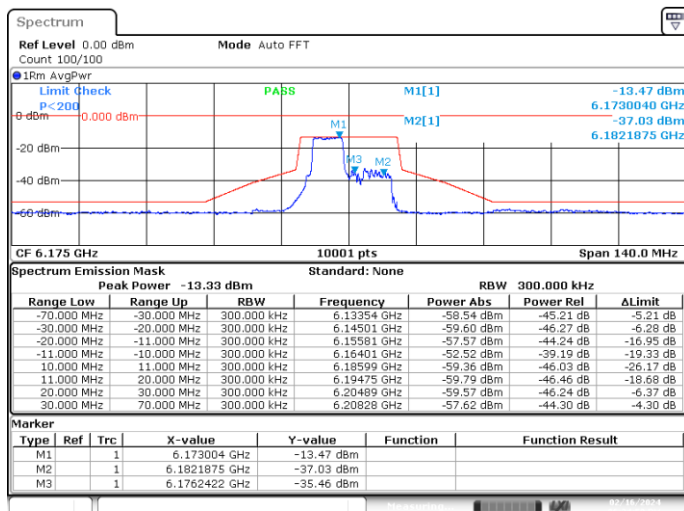

SISO-B, 802.11ax/be20-MCS0, Ch229-4m-40

SISO-B, 802.11ax/be20-MCS0, Ch229-8m-54

SISO-B, 802.11ax/be20-MCS0, Ch233-2m-8

SISO-B, 802.11ax/be20-MCS0, Ch233-4m-40

SISO-B, 802.11ax/be20-MCS0, Ch233-8m-54

MIMO-A, 802.11ax/be20-MCS0, Ch1-2m-0

MIMO-A, 802.11ax/be20-MCS0, Ch1-4m-37

MIMO-A, 802.11ax/be20-MCS0, Ch1-8m-53

MIMO-A, 802.11ax/be20-MCS0, Ch45-2m-0

MIMO-A, 802.11ax/be20-MCS0, Ch45-4m-37

MIMO-A, 802.11ax/be20-MCS0, Ch45-6m-70

MIMO-A, 802.11ax/be20-MCS0, Ch45-8m-53

MIMO-A, 802.11ax/be20-MCS0, Ch45-10m-82

MIMO-A, 802.11ax/be20-MCS0, Ch93-2m-0

MIMO-A, 802.11ax/be20-MCS0, Ch93-4m-37

MIMO-A, 802.11ax/be20-MCS0, Ch93-8m-53

MIMO-A, 802.11ax/be20-MCS0, Ch97-2m-0

MIMO-A, 802.11ax/be20-MCS0, Ch97-4m-37

MIMO-A, 802.11ax/be20-MCS0, Ch97-8m-53

MIMO-A, 802.11ax/be20-MCS0, Ch105-2m-0

MIMO-A, 802.11ax/be20-MCS0, Ch105-4m-37

MIMO-A, 802.11ax/be20-MCS0, Ch105-6m-70

MIMO-A, 802.11ax/be20-MCS0, Ch105-8m-53

MIMO-A, 802.11ax/be20-MCS0, Ch105-10m-82