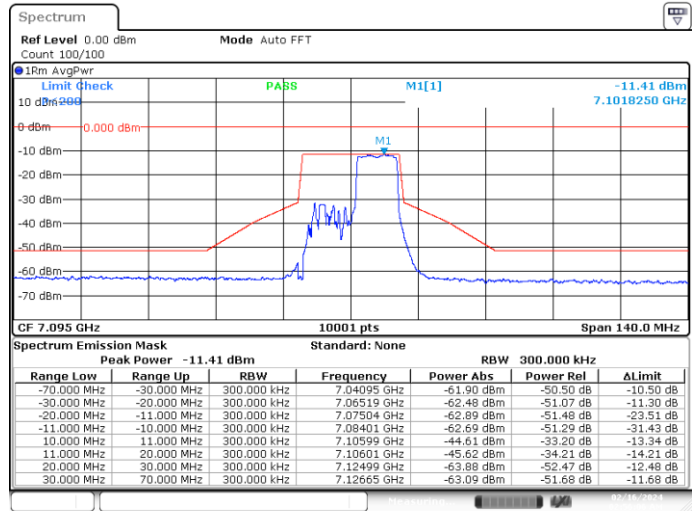

SISO-B, 802.11ax/be20-MCS0, Ch229-4m-40

SISO-B, 802.11ax/be20-MCS0, Ch229-8m-54

SISO-B, 802.11ax/be20-MCS0, Ch233-2m-8

SISO-B, 802.11ax/be20-MCS0, Ch233-4m-40

SISO-B, 802.11ax/be20-MCS0, Ch233-8m-54

MIMO-A, 802.11ax/be20-MCS0, Ch1-2m-0

MIMO-A, 802.11ax/be20-MCS0, Ch1-4m-37

MIMO-A, 802.11ax/be20-MCS0, Ch1-8m-53

MIMO-A, 802.11ax/be20-MCS0, Ch45-2m-0

MIMO-A, 802.11ax/be20-MCS0, Ch45-4m-37

MIMO-A, 802.11ax/be20-MCS0, Ch45-6m-70

MIMO-A, 802.11ax/be20-MCS0, Ch45-8m-53

MIMO-A, 802.11ax/be20-MCS0, Ch45-10m-82

MIMO-A, 802.11ax/be20-MCS0, Ch93-2m-0

MIMO-A, 802.11ax/be20-MCS0, Ch93-4m-37

MIMO-A, 802.11ax/be20-MCS0, Ch93-8m-53

MIMO-A, 802.11ax/be20-MCS0, Ch97-2m-0

MIMO-A, 802.11ax/be20-MCS0, Ch97-4m-37