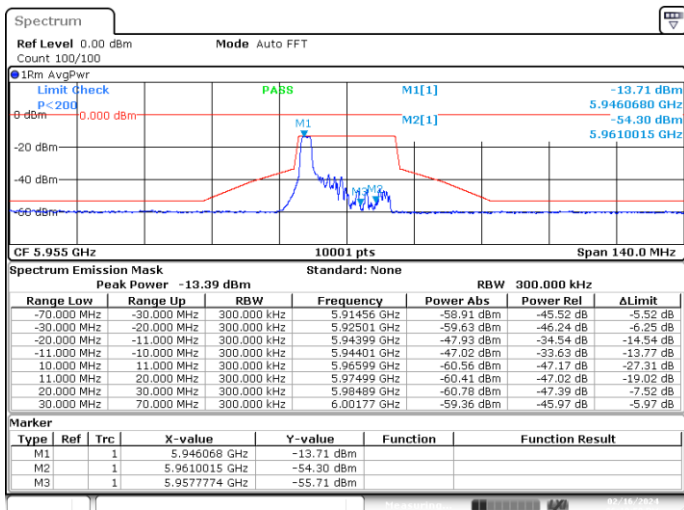

SISO-B, 802.11ax/be20-MCS0, Ch229-4m-40

SISO-B, 802.11ax/be20-MCS0, Ch229-8m-54

SISO-B, 802.11ax/be20-MCS0, Ch233-2m-8

SISO-B, 802.11ax/be20-MCS0, Ch233-4m-40

SISO-B, 802.11ax/be20-MCS0, Ch233-8m-54

MIMO-A, 802.11ax/be20-MCS0, Ch1-2m-0

MIMO-A, 802.11ax/be20-MCS0, Ch1-4m-37

MIMO-A, 802.11ax/be20-MCS0, Ch1-8m-53

MIMO-A, 802.11ax/be20-MCS0, Ch45-2m-0

MIMO-A, 802.11ax/be20-MCS0, Ch45-4m-37

MIMO-A, 802.11ax/be20-MCS0, Ch45-6m-70

MIMO-A, 802.11ax/be20-MCS0, Ch45-8m-53

MIMO-A, 802.11ax/be20-MCS0, Ch45-10m-82

MIMO-A, 802.11ax/be20-MCS0, Ch93-2m-0

MIMO-A, 802.11ax/be20-MCS0, Ch93-4m-37

MIMO-A, 802.11ax/be20-MCS0, Ch93-8m-53

MIMO-A, 802.11ax/be20-MCS0, Ch97-2m-0

MIMO-A, 802.11ax/be20-MCS0, Ch97-4m-37