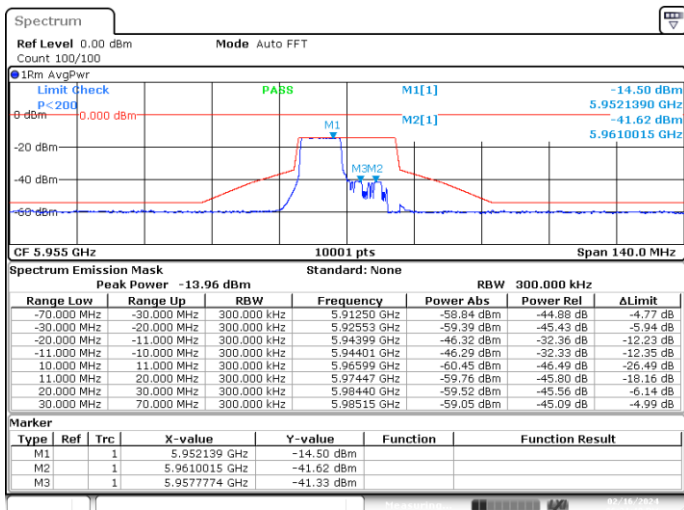

SISO-B, 802.11ax/be20-MCS0, Ch229-4m-40

SISO-B, 802.11ax/be20-MCS0, Ch229-8m-54

SISO-B, 802.11ax/be20-MCS0, Ch233-2m-8

SISO-B, 802.11ax/be20-MCS0, Ch233-4m-40

SISO-B, 802.11ax/be20-MCS0, Ch233-8m-54

MIMO-A, 802.11ax/be20-MCS0, Ch1-2m-0

MIMO-A, 802.11ax/be20-MCS0, Ch1-4m-37

MIMO-A, 802.11ax/be20-MCS0, Ch1-8m-53

MIMO-A, 802.11ax/be20-MCS0, Ch45-2m-0

MIMO-A, 802.11ax/be20-MCS0, Ch45-4m-37

MIMO-A, 802.11ax/be20-MCS0, Ch45-6m-70

MIMO-A, 802.11ax/be20-MCS0, Ch45-8m-53

MIMO-A, 802.11ax/be20-MCS0, Ch45-10m-82

MIMO-A, 802.11ax/be20-MCS0, Ch93-2m-0

MIMO-A, 802.11ax/be20-MCS0, Ch93-4m-37

MIMO-A, 802.11ax/be20-MCS0, Ch93-8m-53

MIMO-A, 802.11ax/be20-MCS0, Ch97-2m-0

MIMO-A, 802.11ax/be20-MCS0, Ch97-4m-37