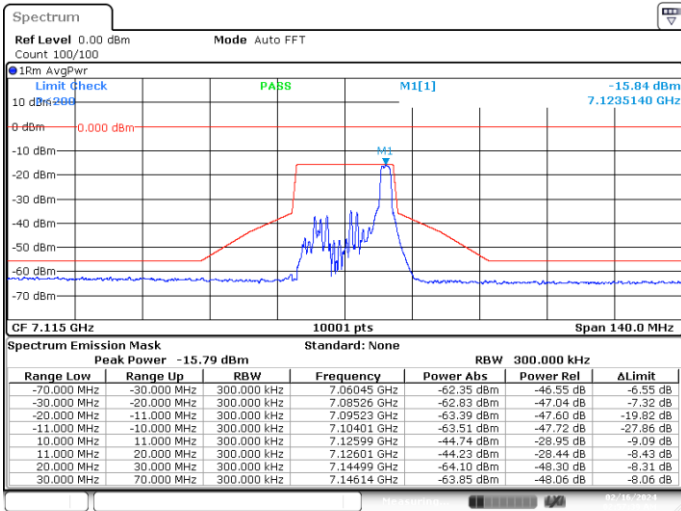

SISO-B, 802.11ax/be20-MCS0, Ch229-4m-40

SISO-B, 802.11ax/be20-MCS0, Ch229-8m-54

SISO-B, 802.11ax/be20-MCS0, Ch233-2m-8

SISO-B, 802.11ax/be20-MCS0, Ch233-4m-40

SISO-B, 802.11ax/be20-MCS0, Ch233-8m-54

MIMO-A, 802.11ax/be20-MCS0, Ch1-2m-0

MIMO-A, 802.11ax/be20-MCS0, Ch1-4m-37

MIMO-A, 802.11ax/be20-MCS0, Ch1-8m-53

MIMO-A, 802.11ax/be20-MCS0, Ch45-2m-0

MIMO-A, 802.11ax/be20-MCS0, Ch45-4m-37

MIMO-A, 802.11ax/be20-MCS0, Ch45-6m-70

MIMO-A, 802.11ax/be20-MCS0, Ch45-8m-53

MIMO-A, 802.11ax/be20-MCS0, Ch45-10m-82

MIMO-A, 802.11ax/be20-MCS0, Ch93-2m-0

MIMO-A, 802.11ax/be20-MCS0, Ch93-4m-37

MIMO-A, 802.11ax/be20-MCS0, Ch93-8m-53

MIMO-A, 802.11ax/be20-MCS0, Ch97-2m-0

MIMO-A, 802.11ax/be20-MCS0, Ch97-4m-37