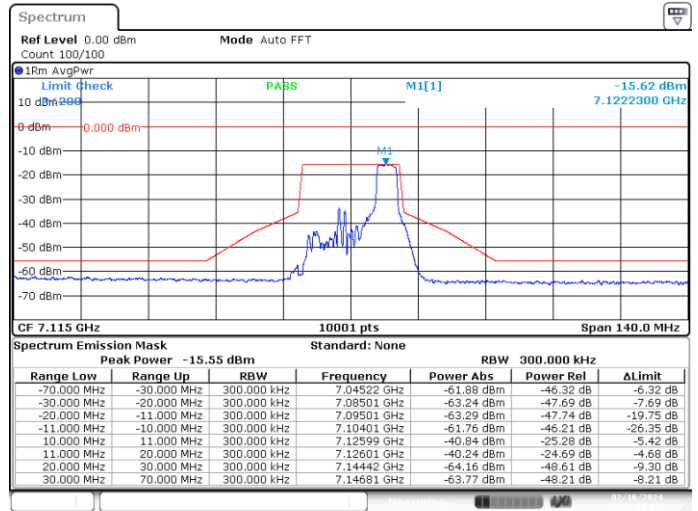

SISO-B, 802.11ax/be20-MCS0, Ch229-4m-40

SISO-B, 802.11ax/be20-MCS0, Ch229-8m-54

SISO-B, 802.11ax/be20-MCS0, Ch233-2m-8

SISO-B, 802.11ax/be20-MCS0, Ch233-4m-40

SISO-B, 802.11ax/be20-MCS0, Ch233-8m-54

MIMO-A, 802.11ax/be20-MCS0, Ch1-2m-0

MIMO-A, 802.11ax/be20-MCS0, Ch1-4m-37

MIMO-A, 802.11ax/be20-MCS0, Ch1-8m-53

MIMO-A, 802.11ax/be20-MCS0, Ch45-2m-0

MIMO-A, 802.11ax/be20-MCS0, Ch45-4m-37

MIMO-A, 802.11ax/be20-MCS0, Ch45-6m-70

MIMO-A, 802.11ax/be20-MCS0, Ch45-8m-53

MIMO-A, 802.11ax/be20-MCS0, Ch45-10m-82

MIMO-A, 802.11ax/be20-MCS0, Ch93-2m-0

MIMO-A, 802.11ax/be20-MCS0, Ch93-4m-37

MIMO-A, 802.11ax/be20-MCS0, Ch93-8m-53

MIMO-A, 802.11ax/be20-MCS0, Ch97-2m-0

MIMO-A, 802.11ax/be20-MCS0, Ch97-4m-37