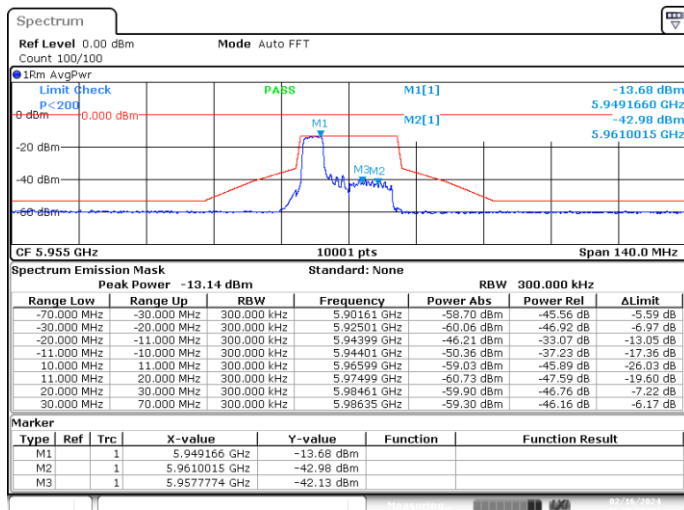

SISO-B, 802.11ax/be20-MCS0, Ch229-4m-40

SISO-B, 802.11ax/be20-MCS0, Ch229-8m-54

SISO-B, 802.11ax/be20-MCS0, Ch233-2m-8

SISO-B, 802.11ax/be20-MCS0, Ch233-4m-40

SISO-B, 802.11ax/be20-MCS0, Ch233-8m-54

MIMO-A, 802.11ax/be20-MCS0, Ch1-2m-0

MIMO-A, 802.11ax/be20-MCS0, Ch1-4m-37

MIMO-A, 802.11ax/be20-MCS0, Ch1-8m-53

MIMO-A, 802.11ax/be20-MCS0, Ch45-2m-0

MIMO-A, 802.11ax/be20-MCS0, Ch45-4m-37

MIMO-A, 802.11ax/be20-MCS0, Ch45-6m-70

MIMO-A, 802.11ax/be20-MCS0, Ch45-8m-53

MIMO-A, 802.11ax/be20-MCS0, Ch45-10m-82

MIMO-A, 802.11ax/be20-MCS0, Ch93-2m-0

MIMO-A, 802.11ax/be20-MCS0, Ch93-4m-37

MIMO-A, 802.11ax/be20-MCS0, Ch93-8m-53

MIMO-A, 802.11ax/be20-MCS0, Ch97-2m-0

MIMO-A, 802.11ax/be20-MCS0, Ch97-4m-37