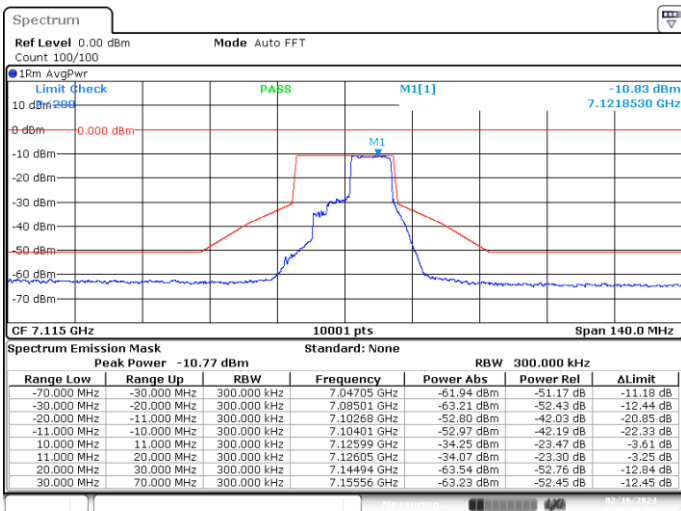

SISO-B, 802.11ax/be20-MCS0, Ch229-4m-40

SISO-B, 802.11ax/be20-MCS0, Ch229-8m-54

SISO-B, 802.11ax/be20-MCS0, Ch233-2m-8

SISO-B, 802.11ax/be20-MCS0, Ch233-4m-40

SISO-B, 802.11ax/be20-MCS0, Ch233-8m-54

MIMO-A, 802.11ax/be20-MCS0, Ch1-2m-0

MIMO-A, 802.11ax/be20-MCS0, Ch1-4m-37

MIMO-A, 802.11ax/be20-MCS0, Ch1-8m-53

MIMO-A, 802.11ax/be20-MCS0, Ch45-2m-0

MIMO-A, 802.11ax/be20-MCS0, Ch45-4m-37

MIMO-A, 802.11ax/be20-MCS0, Ch45-6m-70

MIMO-A, 802.11ax/be20-MCS0, Ch45-8m-53

MIMO-A, 802.11ax/be20-MCS0, Ch45-10m-82

MIMO-A, 802.11ax/be20-MCS0, Ch93-2m-0

MIMO-A, 802.11ax/be20-MCS0, Ch93-4m-37

MIMO-A, 802.11ax/be20-MCS0, Ch93-8m-53

MIMO-A, 802.11ax/be20-MCS0, Ch97-2m-0

MIMO-A, 802.11ax/be20-MCS0, Ch97-4m-37