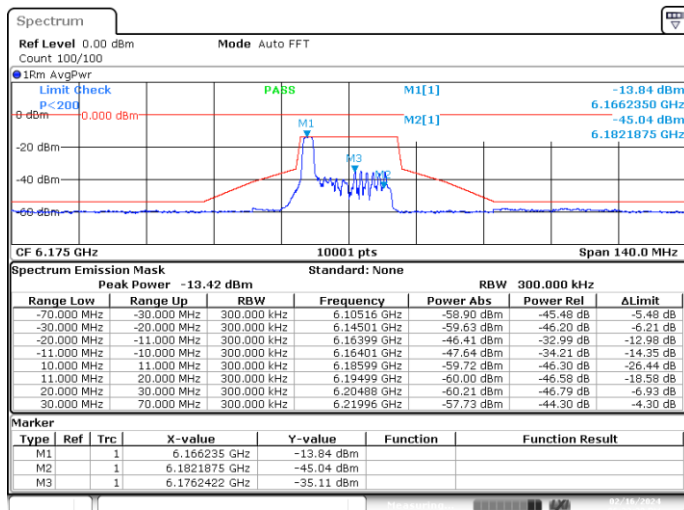

SISO-B, 802.11ax/be20-MCS0, Ch229-4m-40

SISO-B, 802.11ax/be20-MCS0, Ch229-8m-54

SISO-B, 802.11ax/be20-MCS0, Ch233-2m-8

SISO-B, 802.11ax/be20-MCS0, Ch233-4m-40

SISO-B, 802.11ax/be20-MCS0, Ch233-8m-54

MIMO-A, 802.11ax/be20-MCS0, Ch1-2m-0

MIMO-A, 802.11ax/be20-MCS0, Ch1-4m-37

MIMO-A, 802.11ax/be20-MCS0, Ch1-8m-53

MIMO-A, 802.11ax/be20-MCS0, Ch45-2m-0

MIMO-A, 802.11ax/be20-MCS0, Ch45-4m-37

MIMO-A, 802.11ax/be20-MCS0, Ch45-6m-70

MIMO-A, 802.11ax/be20-MCS0, Ch45-8m-53

MIMO-A, 802.11ax/be20-MCS0, Ch45-10m-82

MIMO-A, 802.11ax/be20-MCS0, Ch93-2m-0

MIMO-A, 802.11ax/be20-MCS0, Ch93-4m-37

MIMO-A, 802.11ax/be20-MCS0, Ch93-8m-53

MIMO-A, 802.11ax/be20-MCS0, Ch97-2m-0

MIMO-A, 802.11ax/be20-MCS0, Ch97-4m-37