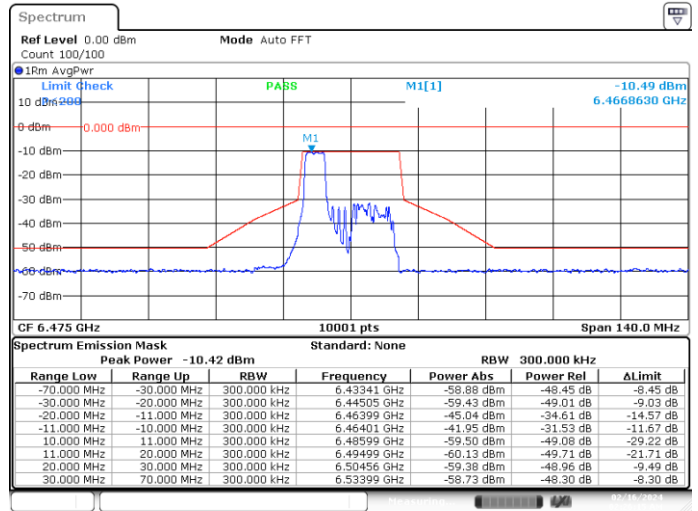

SISO-B, 802.11ax/be20-MCS0, Ch1-4m-37

SISO-B, 802.11ax/be20-MCS0, Ch1-8m-53

SISO-B, 802.11ax/be20-MCS0, Ch45-2m-0

SISO-B, 802.11ax/be20-MCS0, Ch45-4m-37

SISO-B, 802.11ax/be20-MCS0, Ch45-6m-70

SISO-B, 802.11ax/be20-MCS0, Ch45-8m-53

SISO-B, 802.11ax/be20-MCS0, Ch45-10m-82

SISO-B, 802.11ax/be20-MCS0, Ch93-2m-0

SISO-B, 802.11ax/be20-MCS0, Ch93-4m-37

SISO-B, 802.11ax/be20-MCS0, Ch93-8m-53

SISO-B, 802.11ax/be20-MCS0, Ch97-2m-0

SISO-B, 802.11ax/be20-MCS0, Ch97-4m-37

SISO-B, 802.11ax/be20-MCS0, Ch97-8m-53

SISO-B, 802.11ax/be20-MCS0, Ch105-2m-0

SISO-B, 802.11ax/be20-MCS0, Ch105-4m-37

SISO-B, 802.11ax/be20-MCS0, Ch105-6m-70

SISO-B, 802.11ax/be20-MCS0, Ch105-8m-53

SISO-B, 802.11ax/be20-MCS0, Ch105-10m-82