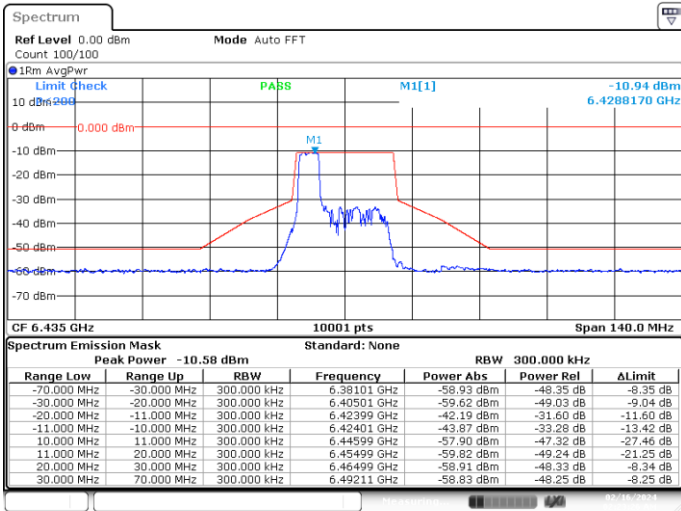

SISO-B, 802.11ax/be20-MCS0, Ch1-4m-37

SISO-B, 802.11ax/be20-MCS0, Ch1-8m-53

SISO-B, 802.11ax/be20-MCS0, Ch45-2m-0

SISO-B, 802.11ax/be20-MCS0, Ch45-4m-37

SISO-B, 802.11ax/be20-MCS0, Ch45-6m-70

SISO-B, 802.11ax/be20-MCS0, Ch45-8m-53

SISO-B, 802.11ax/be20-MCS0, Ch45-10m-82

SISO-B, 802.11ax/be20-MCS0, Ch93-2m-0

SISO-B, 802.11ax/be20-MCS0, Ch93-4m-37

SISO-B, 802.11ax/be20-MCS0, Ch93-8m-53

SISO-B, 802.11ax/be20-MCS0, Ch97-2m-0

SISO-B, 802.11ax/be20-MCS0, Ch97-4m-37

SISO-B, 802.11ax/be20-MCS0, Ch97-8m-53

SISO-B, 802.11ax/be20-MCS0, Ch105-2m-0

SISO-B, 802.11ax/be20-MCS0, Ch105-4m-37

SISO-B, 802.11ax/be20-MCS0, Ch105-6m-70

SISO-B, 802.11ax/be20-MCS0, Ch105-8m-53

SISO-B, 802.11ax/be20-MCS0, Ch105-10m-82