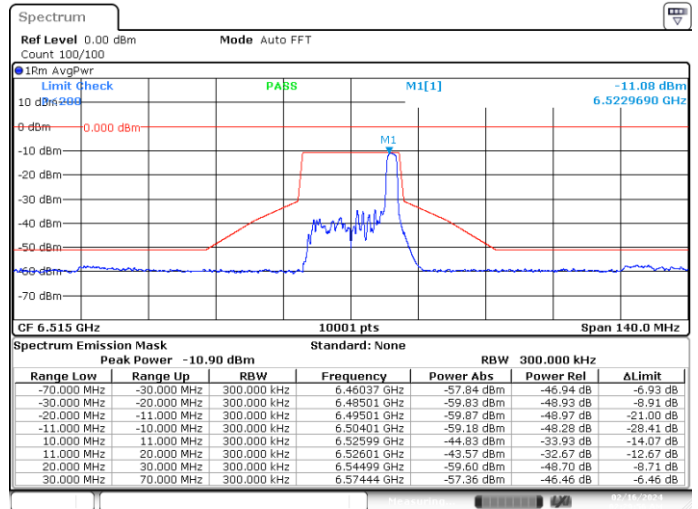

SISO-B, 802.11ax/be20-MCS0, Ch45-10m-82

SISO-B, 802.11ax/be20-MCS0, Ch93-2m-0

SISO-B, 802.11ax/be20-MCS0, Ch93-4m-37

SISO-B, 802.11ax/be20-MCS0, Ch93-8m-53

SISO-B, 802.11ax/be20-MCS0, Ch97-2m-0

SISO-B, 802.11ax/be20-MCS0, Ch97-4m-37

SISO-B, 802.11ax/be20-MCS0, Ch97-8m-53

SISO-B, 802.11ax/be20-MCS0, Ch105-2m-0

SISO-B, 802.11ax/be20-MCS0, Ch105-4m-37

SISO-B, 802.11ax/be20-MCS0, Ch105-6m-70

SISO-B, 802.11ax/be20-MCS0, Ch105-8m-53

SISO-B, 802.11ax/be20-MCS0, Ch105-10m-82

SISO-B, 802.11ax/be20-MCS0, Ch113-2m-0

SISO-B, 802.11ax/be20-MCS0, Ch113-4m-37

SISO-B, 802.11ax/be20-MCS0, Ch113-8m-53

SISO-B, 802.11ax/be20-MCS0, Ch117-2m-0

SISO-B, 802.11ax/be20-MCS0, Ch117-4m-37

SISO-B, 802.11ax/be20-MCS0, Ch117-8m-53