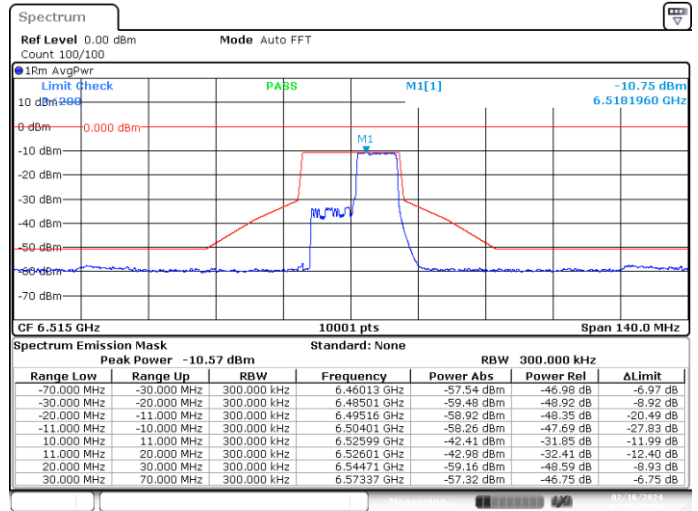

SISO-A, 802.11ax/be20-MCS0, Ch105-10m-82

SISO-A, 802.11ax/be20-MCS0, Ch113-2m-0

SISO-A, 802.11ax/be20-MCS0, Ch113-4m-37

SISO-A, 802.11ax/be20-MCS0, Ch113-8m-53

SISO-A, 802.11ax/be20-MCS0, Ch117-2m-0

SISO-A, 802.11ax/be20-MCS0, Ch117-4m-37

SISO-A, 802.11ax/be20-MCS0, Ch117-8m-53

SISO-A, 802.11ax/be20-MCS0, Ch149-2m-0

SISO-A, 802.11ax/be20-MCS0, Ch149-4m-37

SISO-A, 802.11ax/be20-MCS0, Ch149-6m-70

SISO-A, 802.11ax/be20-MCS0, Ch149-8m-53

SISO-A, 802.11ax/be20-MCS0, Ch149-10m-82

SISO-A, 802.11ax/be20-MCS0, Ch181-2m-0

SISO-A, 802.11ax/be20-MCS0, Ch181-4m-37

SISO-A, 802.11ax/be20-MCS0, Ch181-8m-53

SISO-A, 802.11ax/be20-MCS0, Ch185-2m-0

SISO-A, 802.11ax/be20-MCS0, Ch185-4m-37

SISO-A, 802.11ax/be20-MCS0, Ch185-8m-53