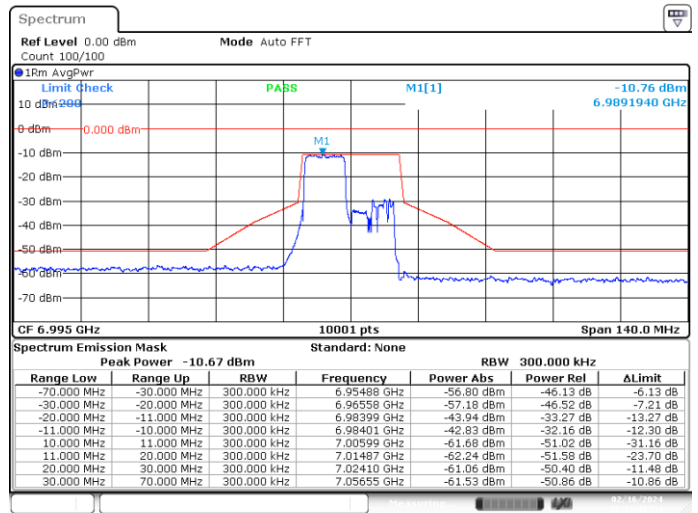

SISO-B, 802.11ax/be20-MCS0, Ch149-2m-0

SISO-B, 802.11ax/be20-MCS0, Ch149-4m-37

SISO-B, 802.11ax/be20-MCS0, Ch149-6m-70

SISO-B, 802.11ax/be20-MCS0, Ch149-8m-53

SISO-B, 802.11ax/be20-MCS0, Ch149-10m-82

SISO-B, 802.11ax/be20-MCS0, Ch181-2m-0

SISO-B, 802.11ax/be20-MCS0, Ch181-4m-37

SISO-B, 802.11ax/be20-MCS0, Ch181-8m-53

SISO-B, 802.11ax/be20-MCS0, Ch185-2m-0

SISO-B, 802.11ax/be20-MCS0, Ch185-4m-37

SISO-B, 802.11ax/be20-MCS0, Ch185-8m-53

SISO-B, 802.11ax/be20-MCS0, Ch209-2m-0

SISO-B, 802.11ax/be20-MCS0, Ch209-4m-37

SISO-B, 802.11ax/be20-MCS0, Ch209-6m-70

SISO-B, 802.11ax/be20-MCS0, Ch209-8m-53

SISO-B, 802.11ax/be20-MCS0, Ch209-10m-82

SISO-B, 802.11ax/be20-MCS0, Ch229-2m-8