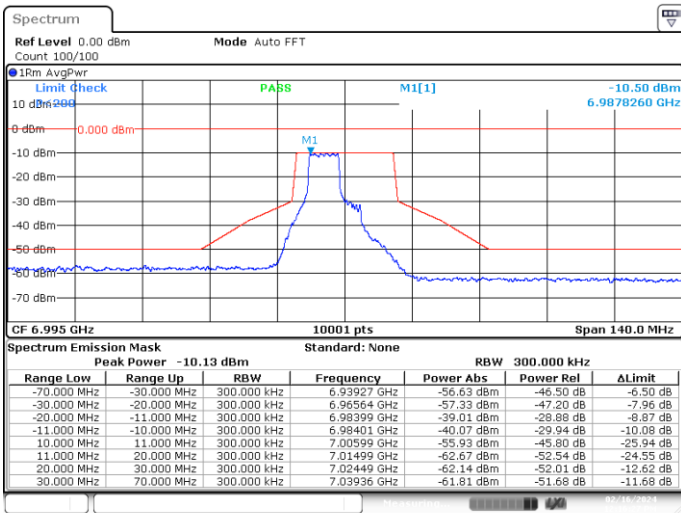

SISO-B, 802.11ax/be20-MCS0, Ch149-2m-0

SISO-B, 802.11ax/be20-MCS0, Ch149-4m-37

SISO-B, 802.11ax/be20-MCS0, Ch149-6m-70

SISO-B, 802.11ax/be20-MCS0, Ch149-8m-53

SISO-B, 802.11ax/be20-MCS0, Ch149-10m-82

SISO-B, 802.11ax/be20-MCS0, Ch181-2m-0

SISO-B, 802.11ax/be20-MCS0, Ch181-4m-37

SISO-B, 802.11ax/be20-MCS0, Ch181-8m-53

SISO-B, 802.11ax/be20-MCS0, Ch185-2m-0

SISO-B, 802.11ax/be20-MCS0, Ch185-4m-37

SISO-B, 802.11ax/be20-MCS0, Ch185-8m-53

SISO-B, 802.11ax/be20-MCS0, Ch209-2m-0

SISO-B, 802.11ax/be20-MCS0, Ch209-4m-37

SISO-B, 802.11ax/be20-MCS0, Ch209-6m-70

SISO-B, 802.11ax/be20-MCS0, Ch209-8m-53

SISO-B, 802.11ax/be20-MCS0, Ch209-10m-82

SISO-B, 802.11ax/be20-MCS0, Ch229-2m-8