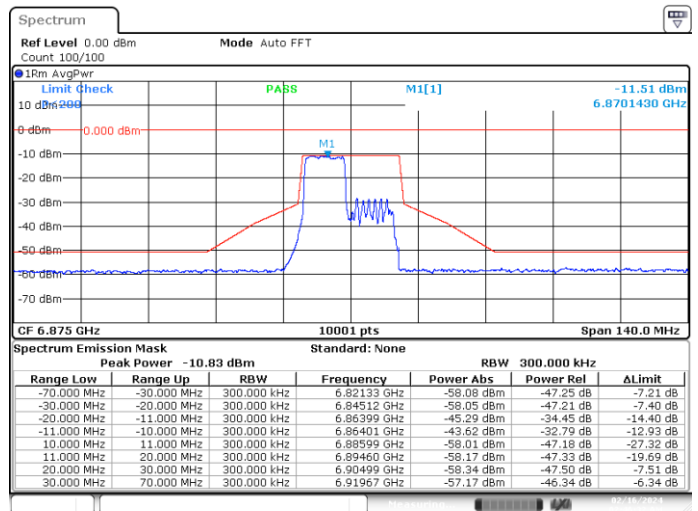

SISO-B, 802.11ax/be20-MCS0, Ch149-2m-0

SISO-B, 802.11ax/be20-MCS0, Ch149-4m-37

SISO-B, 802.11ax/be20-MCS0, Ch149-6m-70

SISO-B, 802.11ax/be20-MCS0, Ch149-8m-53

SISO-B, 802.11ax/be20-MCS0, Ch149-10m-82

SISO-B, 802.11ax/be20-MCS0, Ch181-2m-0

SISO-B, 802.11ax/be20-MCS0, Ch181-4m-37

SISO-B, 802.11ax/be20-MCS0, Ch181-8m-53

SISO-B, 802.11ax/be20-MCS0, Ch185-2m-0

SISO-B, 802.11ax/be20-MCS0, Ch185-4m-37

SISO-B, 802.11ax/be20-MCS0, Ch185-8m-53

SISO-B, 802.11ax/be20-MCS0, Ch209-2m-0

SISO-B, 802.11ax/be20-MCS0, Ch209-4m-37

SISO-B, 802.11ax/be20-MCS0, Ch209-6m-70

SISO-B, 802.11ax/be20-MCS0, Ch209-8m-53

SISO-B, 802.11ax/be20-MCS0, Ch209-10m-82

SISO-B, 802.11ax/be20-MCS0, Ch229-2m-8