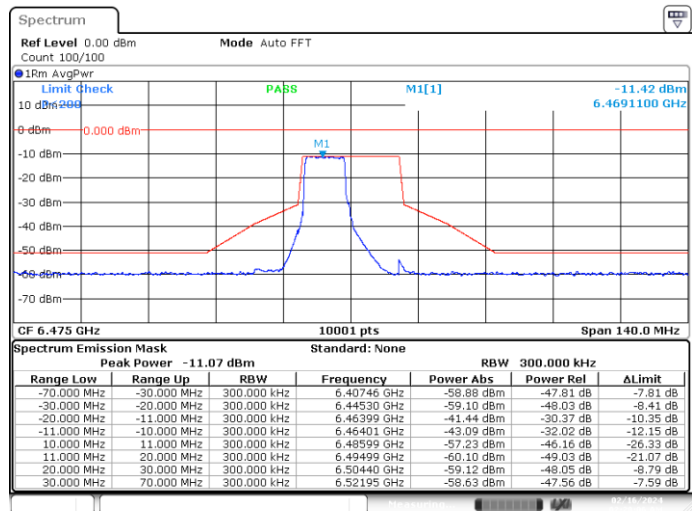

SISO-B, 802.11ax/be20-MCS0, Ch45-10m-82

SISO-B, 802.11ax/be20-MCS0, Ch93-2m-0

SISO-B, 802.11ax/be20-MCS0, Ch93-4m-37

SISO-B, 802.11ax/be20-MCS0, Ch93-8m-53

SISO-B, 802.11ax/be20-MCS0, Ch97-2m-0

SISO-B, 802.11ax/be20-MCS0, Ch97-4m-37

SISO-B, 802.11ax/be20-MCS0, Ch97-8m-53

SISO-B, 802.11ax/be20-MCS0, Ch105-2m-0

SISO-B, 802.11ax/be20-MCS0, Ch105-4m-37

SISO-B, 802.11ax/be20-MCS0, Ch105-6m-70

SISO-B, 802.11ax/be20-MCS0, Ch105-8m-53

SISO-B, 802.11ax/be20-MCS0, Ch105-10m-82

SISO-B, 802.11ax/be20-MCS0, Ch113-2m-0

SISO-B, 802.11ax/be20-MCS0, Ch113-4m-37

SISO-B, 802.11ax/be20-MCS0, Ch113-8m-53

SISO-B, 802.11ax/be20-MCS0, Ch117-2m-0

SISO-B, 802.11ax/be20-MCS0, Ch117-4m-37

SISO-B, 802.11ax/be20-MCS0, Ch117-8m-53