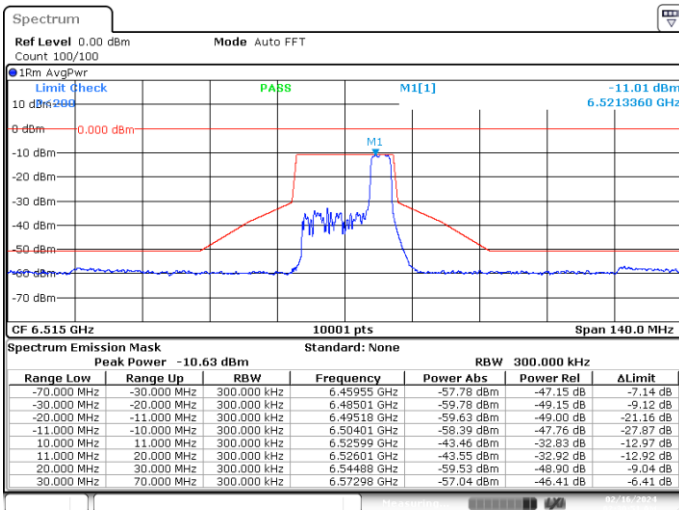

SISO-B, 802.11ax/be20-MCS0, Ch45-10m-82

SISO-B, 802.11ax/be20-MCS0, Ch93-2m-0

SISO-B, 802.11ax/be20-MCS0, Ch93-4m-37

SISO-B, 802.11ax/be20-MCS0, Ch93-8m-53

SISO-B, 802.11ax/be20-MCS0, Ch97-2m-0

SISO-B, 802.11ax/be20-MCS0, Ch97-4m-37

SISO-B, 802.11ax/be20-MCS0, Ch97-8m-53

SISO-B, 802.11ax/be20-MCS0, Ch105-2m-0

SISO-B, 802.11ax/be20-MCS0, Ch105-4m-37

SISO-B, 802.11ax/be20-MCS0, Ch105-6m-70

SISO-B, 802.11ax/be20-MCS0, Ch105-8m-53

SISO-B, 802.11ax/be20-MCS0, Ch105-10m-82

SISO-B, 802.11ax/be20-MCS0, Ch113-2m-0

SISO-B, 802.11ax/be20-MCS0, Ch113-4m-37

SISO-B, 802.11ax/be20-MCS0, Ch113-8m-53

SISO-B, 802.11ax/be20-MCS0, Ch117-2m-0

SISO-B, 802.11ax/be20-MCS0, Ch117-4m-37

SISO-B, 802.11ax/be20-MCS0, Ch117-8m-53