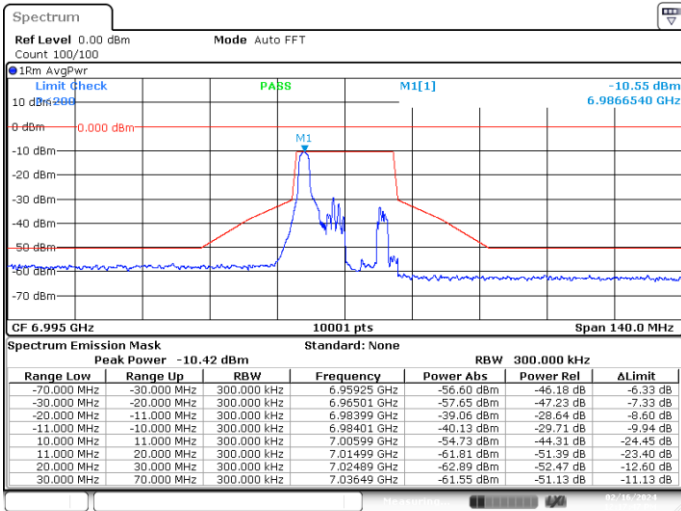

SISO-B, 802.11ax/be20-MCS0, Ch149-2m-0

SISO-B, 802.11ax/be20-MCS0, Ch149-4m-37

SISO-B, 802.11ax/be20-MCS0, Ch149-6m-70

SISO-B, 802.11ax/be20-MCS0, Ch149-8m-53

SISO-B, 802.11ax/be20-MCS0, Ch149-10m-82

SISO-B, 802.11ax/be20-MCS0, Ch181-2m-0

SISO-B, 802.11ax/be20-MCS0, Ch181-4m-37

SISO-B, 802.11ax/be20-MCS0, Ch181-8m-53

SISO-B, 802.11ax/be20-MCS0, Ch185-2m-0

SISO-B, 802.11ax/be20-MCS0, Ch185-4m-37

SISO-B, 802.11ax/be20-MCS0, Ch185-8m-53

SISO-B, 802.11ax/be20-MCS0, Ch209-2m-0

SISO-B, 802.11ax/be20-MCS0, Ch209-4m-37

SISO-B, 802.11ax/be20-MCS0, Ch209-6m-70

SISO-B, 802.11ax/be20-MCS0, Ch209-8m-53

SISO-B, 802.11ax/be20-MCS0, Ch209-10m-82

SISO-B, 802.11ax/be20-MCS0, Ch229-2m-8