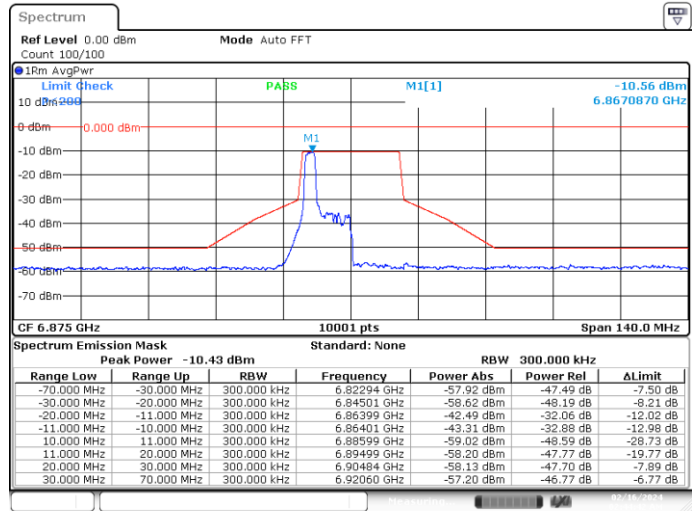

SISO-B, 802.11ax/be20-MCS0, Ch113-2m-0

SISO-B, 802.11ax/be20-MCS0, Ch113-4m-37

SISO-B, 802.11ax/be20-MCS0, Ch113-8m-53

SISO-B, 802.11ax/be20-MCS0, Ch117-2m-0

SISO-B, 802.11ax/be20-MCS0, Ch117-4m-37

SISO-B, 802.11ax/be20-MCS0, Ch117-8m-53

SISO-B, 802.11ax/be20-MCS0, Ch149-2m-0

SISO-B, 802.11ax/be20-MCS0, Ch149-4m-37

SISO-B, 802.11ax/be20-MCS0, Ch149-6m-70

SISO-B, 802.11ax/be20-MCS0, Ch149-8m-53

SISO-B, 802.11ax/be20-MCS0, Ch149-10m-82

SISO-B, 802.11ax/be20-MCS0, Ch181-2m-0

SISO-B, 802.11ax/be20-MCS0, Ch181-4m-37

SISO-B, 802.11ax/be20-MCS0, Ch181-8m-53

SISO-B, 802.11ax/be20-MCS0, Ch185-2m-0

SISO-B, 802.11ax/be20-MCS0, Ch185-4m-37

SISO-B, 802.11ax/be20-MCS0, Ch185-8m-53

SISO-B, 802.11ax/be20-MCS0, Ch209-2m-0

SISO-B, 802.11ax/be20-MCS0, Ch209-4m-37

SISO-B, 802.11ax/be20-MCS0, Ch209-6m-70

SISO-B, 802.11ax/be20-MCS0, Ch209-8m-53

SISO-B, 802.11ax/be20-MCS0, Ch209-10m-82

SISO-B, 802.11ax/be20-MCS0, Ch229-2m-8