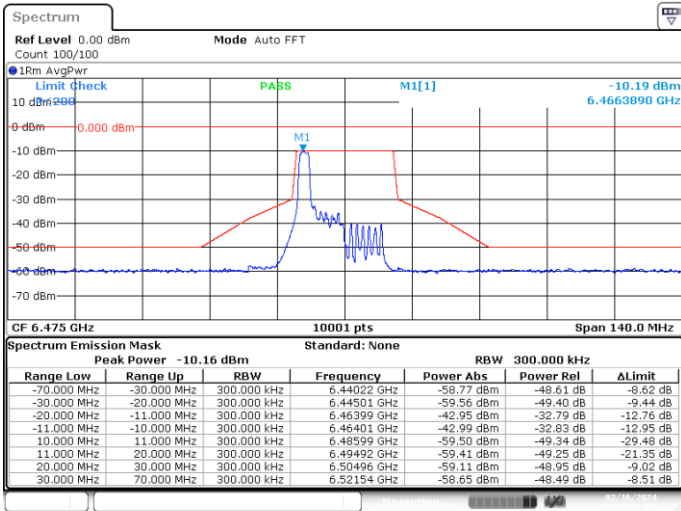

SISO-B, 802.11ax/be20-MCS0, Ch1-4m-37

SISO-B, 802.11ax/be20-MCS0, Ch1-8m-53

SISO-B, 802.11ax/be20-MCS0, Ch45-2m-0

SISO-B, 802.11ax/be20-MCS0, Ch45-4m-37

SISO-B, 802.11ax/be20-MCS0, Ch45-6m-70

SISO-B, 802.11ax/be20-MCS0, Ch45-8m-53

SISO-B, 802.11ax/be20-MCS0, Ch45-10m-82

SISO-B, 802.11ax/be20-MCS0, Ch93-2m-0

SISO-B, 802.11ax/be20-MCS0, Ch93-4m-37

SISO-B, 802.11ax/be20-MCS0, Ch93-8m-53

SISO-B, 802.11ax/be20-MCS0, Ch97-2m-0

SISO-B, 802.11ax/be20-MCS0, Ch97-4m-37

SISO-B, 802.11ax/be20-MCS0, Ch97-8m-53

SISO-B, 802.11ax/be20-MCS0, Ch105-2m-0

SISO-B, 802.11ax/be20-MCS0, Ch105-4m-37

SISO-B, 802.11ax/be20-MCS0, Ch105-6m-70

SISO-B, 802.11ax/be20-MCS0, Ch105-8m-53

SISO-B, 802.11ax/be20-MCS0, Ch105-10m-82