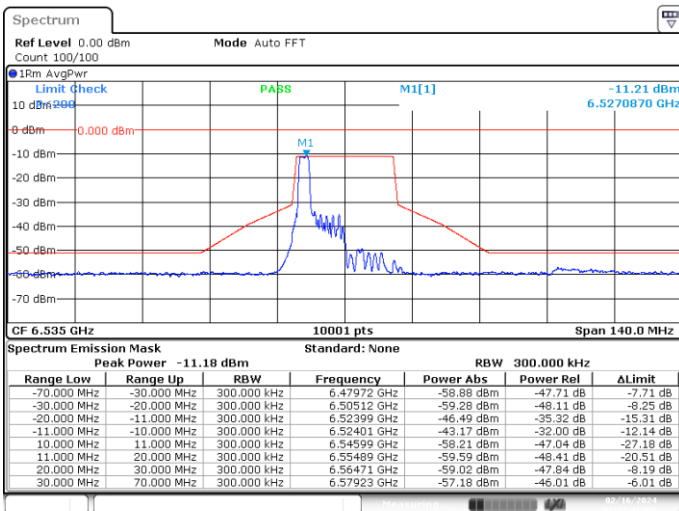

SISO-B, 802.11ax/be20-MCS0, Ch45-10m-82

SISO-B, 802.11ax/be20-MCS0, Ch93-2m-0

SISO-B, 802.11ax/be20-MCS0, Ch93-4m-37

SISO-B, 802.11ax/be20-MCS0, Ch93-8m-53

SISO-B, 802.11ax/be20-MCS0, Ch97-2m-0

SISO-B, 802.11ax/be20-MCS0, Ch97-4m-37

SISO-B, 802.11ax/be20-MCS0, Ch97-8m-53

SISO-B, 802.11ax/be20-MCS0, Ch105-2m-0

SISO-B, 802.11ax/be20-MCS0, Ch105-4m-37

SISO-B, 802.11ax/be20-MCS0, Ch105-6m-70

SISO-B, 802.11ax/be20-MCS0, Ch105-8m-53

SISO-B, 802.11ax/be20-MCS0, Ch105-10m-82

SISO-B, 802.11ax/be20-MCS0, Ch113-2m-0

SISO-B, 802.11ax/be20-MCS0, Ch113-4m-37

SISO-B, 802.11ax/be20-MCS0, Ch113-8m-53

SISO-B, 802.11ax/be20-MCS0, Ch117-2m-0

SISO-B, 802.11ax/be20-MCS0, Ch117-4m-37

SISO-B, 802.11ax/be20-MCS0, Ch117-8m-53