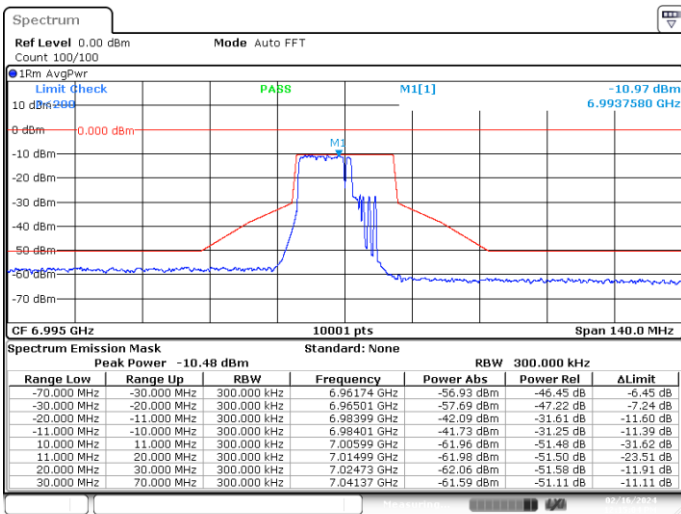

SISO-B, 802.11ax/be20-MCS0, Ch149-2m-0

SISO-B, 802.11ax/be20-MCS0, Ch149-4m-37

SISO-B, 802.11ax/be20-MCS0, Ch149-6m-70

SISO-B, 802.11ax/be20-MCS0, Ch149-8m-53

SISO-B, 802.11ax/be20-MCS0, Ch149-10m-82

SISO-B, 802.11ax/be20-MCS0, Ch181-2m-0

SISO-B, 802.11ax/be20-MCS0, Ch181-4m-37

SISO-B, 802.11ax/be20-MCS0, Ch181-8m-53

SISO-B, 802.11ax/be20-MCS0, Ch185-2m-0

SISO-B, 802.11ax/be20-MCS0, Ch185-4m-37

SISO-B, 802.11ax/be20-MCS0, Ch185-8m-53

SISO-B, 802.11ax/be20-MCS0, Ch209-2m-0

SISO-B, 802.11ax/be20-MCS0, Ch209-4m-37

SISO-B, 802.11ax/be20-MCS0, Ch209-6m-70

SISO-B, 802.11ax/be20-MCS0, Ch209-8m-53

SISO-B, 802.11ax/be20-MCS0, Ch209-10m-82

SISO-B, 802.11ax/be20-MCS0, Ch229-2m-8