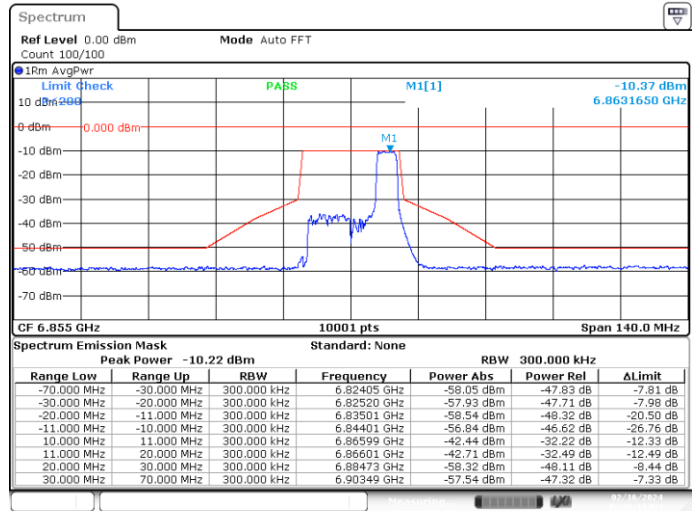

SISO-B, 802.11ax/be20-MCS0, Ch113-2m-0

SISO-B, 802.11ax/be20-MCS0, Ch113-4m-37

SISO-B, 802.11ax/be20-MCS0, Ch113-8m-53

SISO-B, 802.11ax/be20-MCS0, Ch117-2m-0

SISO-B, 802.11ax/be20-MCS0, Ch117-4m-37

SISO-B, 802.11ax/be20-MCS0, Ch117-8m-53

SISO-B, 802.11ax/be20-MCS0, Ch149-2m-0

SISO-B, 802.11ax/be20-MCS0, Ch149-4m-37

SISO-B, 802.11ax/be20-MCS0, Ch149-6m-70

SISO-B, 802.11ax/be20-MCS0, Ch149-8m-53

SISO-B, 802.11ax/be20-MCS0, Ch149-10m-82

SISO-B, 802.11ax/be20-MCS0, Ch181-2m-0

SISO-B, 802.11ax/be20-MCS0, Ch181-4m-37

SISO-B, 802.11ax/be20-MCS0, Ch181-8m-53

SISO-B, 802.11ax/be20-MCS0, Ch185-2m-0

SISO-B, 802.11ax/be20-MCS0, Ch185-4m-37

SISO-B, 802.11ax/be20-MCS0, Ch185-8m-53

SISO-B, 802.11ax/be20-MCS0, Ch209-2m-0