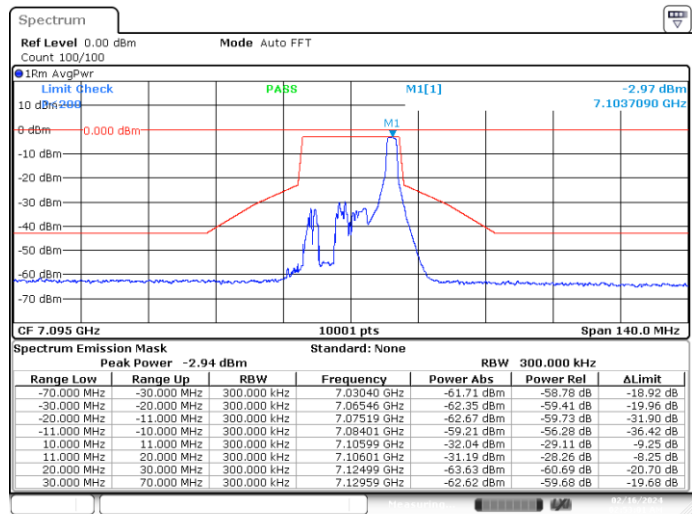

SISO-B, 802.11ax/be20-MCS0, Ch181-4m-37

SISO-B, 802.11ax/be20-MCS0, Ch181-8m-53

SISO-B, 802.11ax/be20-MCS0, Ch185-2m-0

SISO-B, 802.11ax/be20-MCS0, Ch185-4m-37

SISO-B, 802.11ax/be20-MCS0, Ch185-8m-53

SISO-B, 802.11ax/be20-MCS0, Ch209-2m-0

SISO-B, 802.11ax/be20-MCS0, Ch209-4m-37

SISO-B, 802.11ax/be20-MCS0, Ch209-6m-70

SISO-B, 802.11ax/be20-MCS0, Ch209-8m-53

SISO-B, 802.11ax/be20-MCS0, Ch209-10m-82

SISO-B, 802.11ax/be20-MCS0, Ch229-2m-8