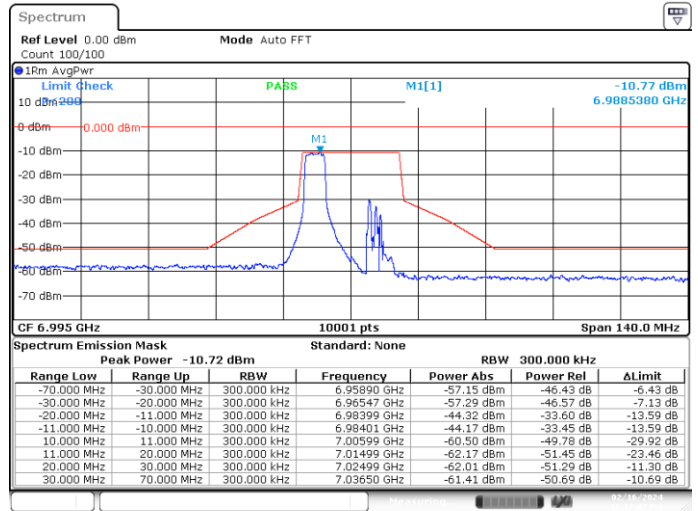

SISO-B, 802.11ax/be20-MCS0, Ch149-2m-0

SISO-B, 802.11ax/be20-MCS0, Ch149-4m-37

SISO-B, 802.11ax/be20-MCS0, Ch149-6m-70

SISO-B, 802.11ax/be20-MCS0, Ch149-8m-53

SISO-B, 802.11ax/be20-MCS0, Ch149-10m-82

SISO-B, 802.11ax/be20-MCS0, Ch181-2m-0

SISO-B, 802.11ax/be20-MCS0, Ch181-4m-37

SISO-B, 802.11ax/be20-MCS0, Ch181-8m-53

SISO-B, 802.11ax/be20-MCS0, Ch185-2m-0

SISO-B, 802.11ax/be20-MCS0, Ch185-4m-37

SISO-B, 802.11ax/be20-MCS0, Ch185-8m-53

SISO-B, 802.11ax/be20-MCS0, Ch209-2m-0

SISO-B, 802.11ax/be20-MCS0, Ch209-4m-37

SISO-B, 802.11ax/be20-MCS0, Ch209-6m-70

SISO-B, 802.11ax/be20-MCS0, Ch209-8m-53

SISO-B, 802.11ax/be20-MCS0, Ch209-10m-82

SISO-B, 802.11ax/be20-MCS0, Ch229-2m-8