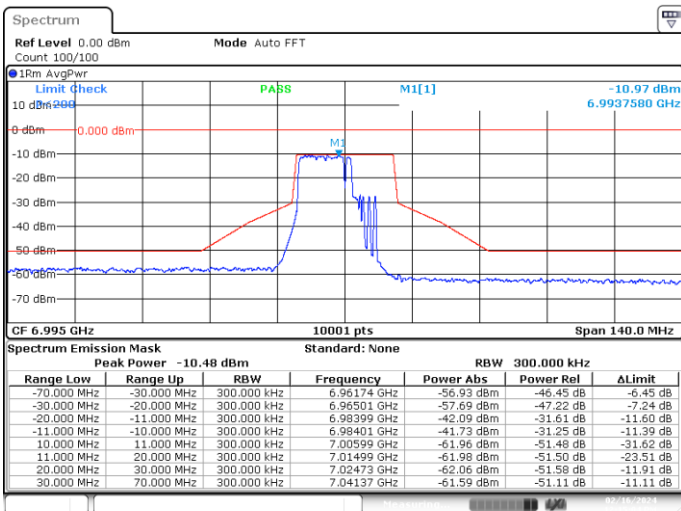

SISO-B, 802.11ax/be20-MCS0, Ch149-2m-0

SISO-B, 802.11ax/be20-MCS0, Ch149-4m-37

SISO-B, 802.11ax/be20-MCS0, Ch149-6m-70

SISO-B, 802.11ax/be20-MCS0, Ch149-8m-53

SISO-B, 802.11ax/be20-MCS0, Ch149-10m-82

SISO-B, 802.11ax/be20-MCS0, Ch181-2m-0

SISO-B, 802.11ax/be20-MCS0, Ch181-4m-37

SISO-B, 802.11ax/be20-MCS0, Ch181-8m-53

SISO-B, 802.11ax/be20-MCS0, Ch185-2m-0

SISO-B, 802.11ax/be20-MCS0, Ch185-4m-37

SISO-B, 802.11ax/be20-MCS0, Ch185-8m-53

SISO-B, 802.11ax/be20-MCS0, Ch209-2m-0

SISO-B, 802.11ax/be20-MCS0, Ch209-4m-37

SISO-B, 802.11ax/be20-MCS0, Ch209-6m-70

SISO-B, 802.11ax/be20-MCS0, Ch209-8m-53

SISO-B, 802.11ax/be20-MCS0, Ch209-10m-82

SISO-B, 802.11ax/be20-MCS0, Ch229-2m-8

SISO-B, 802.11ax/be20-MCS0, Ch229-4m-40