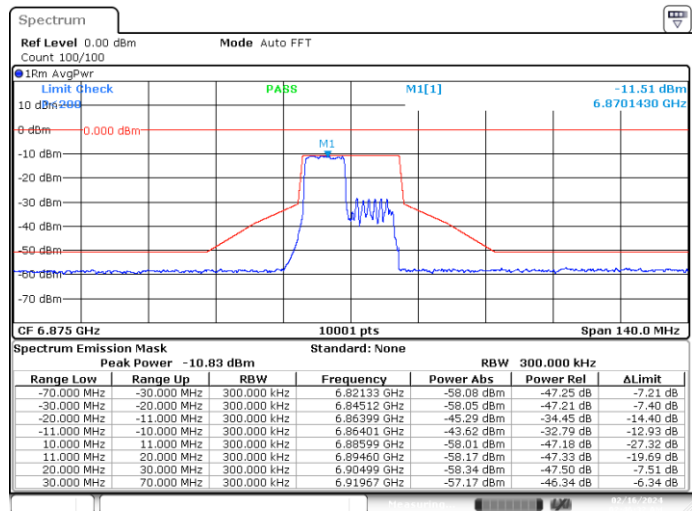

SISO-B, 802.11ax/be20-MCS0, Ch149-2m-0

SISO-B, 802.11ax/be20-MCS0, Ch149-4m-37

SISO-B, 802.11ax/be20-MCS0, Ch149-6m-70

SISO-B, 802.11ax/be20-MCS0, Ch149-8m-53

SISO-B, 802.11ax/be20-MCS0, Ch149-10m-82

SISO-B, 802.11ax/be20-MCS0, Ch181-2m-0

SISO-B, 802.11ax/be20-MCS0, Ch181-4m-37

SISO-B, 802.11ax/be20-MCS0, Ch181-8m-53

SISO-B, 802.11ax/be20-MCS0, Ch185-2m-0

SISO-B, 802.11ax/be20-MCS0, Ch185-4m-37

SISO-B, 802.11ax/be20-MCS0, Ch185-8m-53

SISO-B, 802.11ax/be20-MCS0, Ch209-2m-0

SISO-B, 802.11ax/be20-MCS0, Ch209-4m-37

SISO-B, 802.11ax/be20-MCS0, Ch209-6m-70

SISO-B, 802.11ax/be20-MCS0, Ch209-8m-53

SISO-B, 802.11ax/be20-MCS0, Ch209-10m-82

SISO-B, 802.11ax/be20-MCS0, Ch229-2m-8

SISO-B, 802.11ax/be20-MCS0, Ch229-4m-40