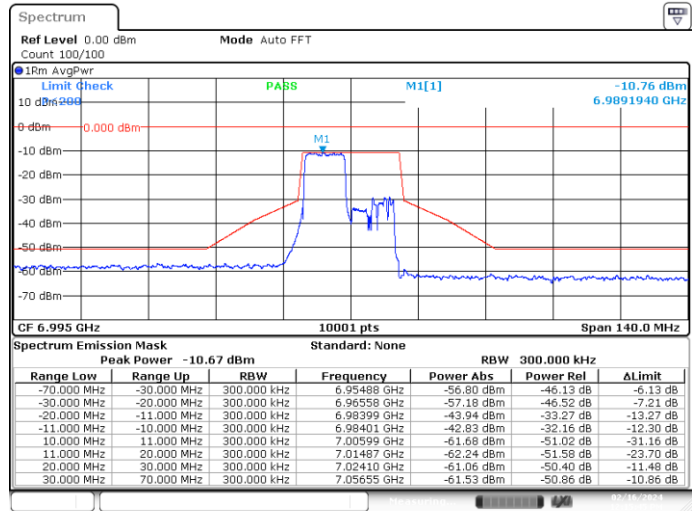

SISO-B, 802.11ax/be20-MCS0, Ch149-2m-0

SISO-B, 802.11ax/be20-MCS0, Ch149-4m-37

SISO-B, 802.11ax/be20-MCS0, Ch149-6m-70

SISO-B, 802.11ax/be20-MCS0, Ch149-8m-53

SISO-B, 802.11ax/be20-MCS0, Ch149-10m-82

SISO-B, 802.11ax/be20-MCS0, Ch181-2m-0

SISO-B, 802.11ax/be20-MCS0, Ch181-4m-37

SISO-B, 802.11ax/be20-MCS0, Ch181-8m-53

SISO-B, 802.11ax/be20-MCS0, Ch185-2m-0

SISO-B, 802.11ax/be20-MCS0, Ch185-4m-37

SISO-B, 802.11ax/be20-MCS0, Ch185-8m-53

SISO-B, 802.11ax/be20-MCS0, Ch209-2m-0

SISO-B, 802.11ax/be20-MCS0, Ch209-4m-37

SISO-B, 802.11ax/be20-MCS0, Ch209-6m-70

SISO-B, 802.11ax/be20-MCS0, Ch209-8m-53

SISO-B, 802.11ax/be20-MCS0, Ch209-10m-82

SISO-B, 802.11ax/be20-MCS0, Ch229-2m-8

SISO-B, 802.11ax/be20-MCS0, Ch229-4m-40