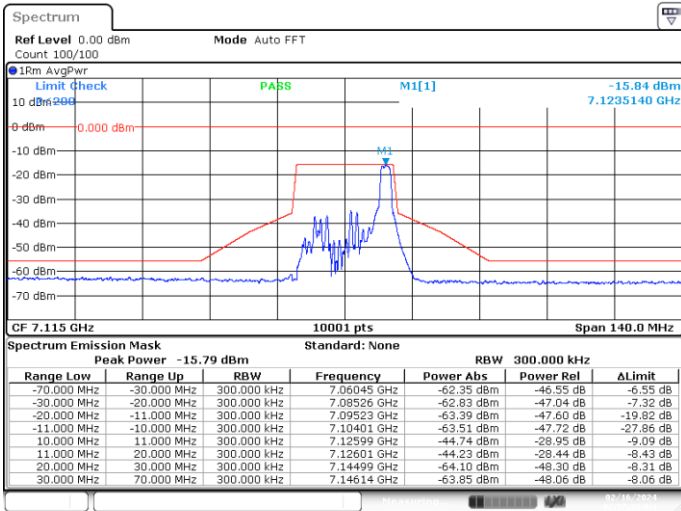

SISO-B, 802.11ax/be20-MCS0, Ch181-4m-37

SISO-B, 802.11ax/be20-MCS0, Ch181-8m-53

SISO-B, 802.11ax/be20-MCS0, Ch185-2m-0

SISO-B, 802.11ax/be20-MCS0, Ch185-4m-37

SISO-B, 802.11ax/be20-MCS0, Ch185-8m-53

SISO-B, 802.11ax/be20-MCS0, Ch209-2m-0

SISO-B, 802.11ax/be20-MCS0, Ch209-4m-37

SISO-B, 802.11ax/be20-MCS0, Ch209-6m-70

SISO-B, 802.11ax/be20-MCS0, Ch209-8m-53

SISO-B, 802.11ax/be20-MCS0, Ch209-10m-82

SISO-B, 802.11ax/be20-MCS0, Ch229-2m-8

SISO-B, 802.11ax/be20-MCS0, Ch229-4m-40

SISO-B, 802.11ax/be20-MCS0, Ch229-8m-54

SISO-B, 802.11ax/be20-MCS0, Ch233-2m-8

SISO-B, 802.11ax/be20-MCS0, Ch233-4m-40

SISO-B, 802.11ax/be20-MCS0, Ch233-8m-54