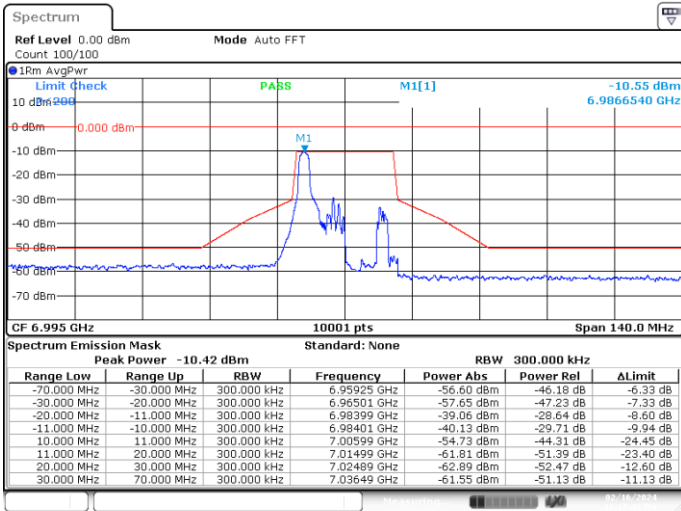

SISO-B, 802.11ax/be20-MCS0, Ch149-2m-0

SISO-B, 802.11ax/be20-MCS0, Ch149-4m-37

SISO-B, 802.11ax/be20-MCS0, Ch149-6m-70

SISO-B, 802.11ax/be20-MCS0, Ch149-8m-53

SISO-B, 802.11ax/be20-MCS0, Ch149-10m-82

SISO-B, 802.11ax/be20-MCS0, Ch181-2m-0

SISO-B, 802.11ax/be20-MCS0, Ch181-4m-37

SISO-B, 802.11ax/be20-MCS0, Ch181-8m-53

SISO-B, 802.11ax/be20-MCS0, Ch185-2m-0

SISO-B, 802.11ax/be20-MCS0, Ch185-4m-37

SISO-B, 802.11ax/be20-MCS0, Ch185-8m-53

SISO-B, 802.11ax/be20-MCS0, Ch209-2m-0

SISO-B, 802.11ax/be20-MCS0, Ch209-4m-37

SISO-B, 802.11ax/be20-MCS0, Ch209-6m-70

SISO-B, 802.11ax/be20-MCS0, Ch209-8m-53

SISO-B, 802.11ax/be20-MCS0, Ch209-10m-82

SISO-B, 802.11ax/be20-MCS0, Ch229-2m-8

SISO-B, 802.11ax/be20-MCS0, Ch229-4m-40