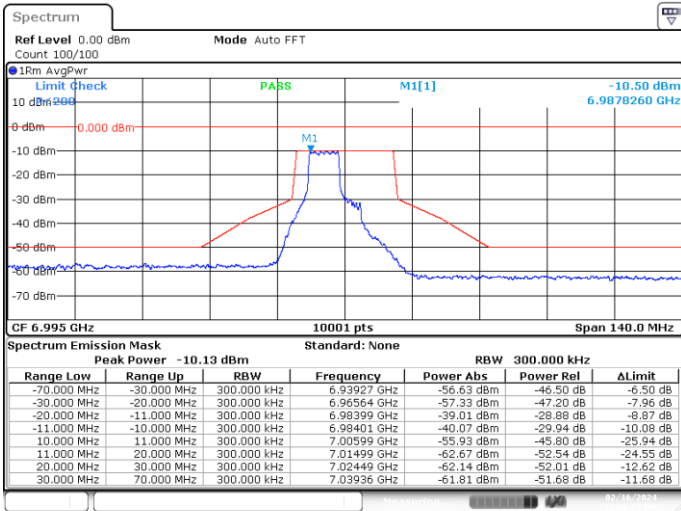

SISO-B, 802.11ax/be20-MCS0, Ch149-2m-0

SISO-B, 802.11ax/be20-MCS0, Ch149-4m-37

SISO-B, 802.11ax/be20-MCS0, Ch149-6m-70

SISO-B, 802.11ax/be20-MCS0, Ch149-8m-53

SISO-B, 802.11ax/be20-MCS0, Ch149-10m-82

SISO-B, 802.11ax/be20-MCS0, Ch181-2m-0

SISO-B, 802.11ax/be20-MCS0, Ch181-4m-37

SISO-B, 802.11ax/be20-MCS0, Ch181-8m-53

SISO-B, 802.11ax/be20-MCS0, Ch185-2m-0

SISO-B, 802.11ax/be20-MCS0, Ch185-4m-37

SISO-B, 802.11ax/be20-MCS0, Ch185-8m-53

SISO-B, 802.11ax/be20-MCS0, Ch209-2m-0

SISO-B, 802.11ax/be20-MCS0, Ch209-4m-37

SISO-B, 802.11ax/be20-MCS0, Ch209-6m-70

SISO-B, 802.11ax/be20-MCS0, Ch209-8m-53

SISO-B, 802.11ax/be20-MCS0, Ch209-10m-82

SISO-B, 802.11ax/be20-MCS0, Ch229-2m-8

SISO-B, 802.11ax/be20-MCS0, Ch229-4m-40