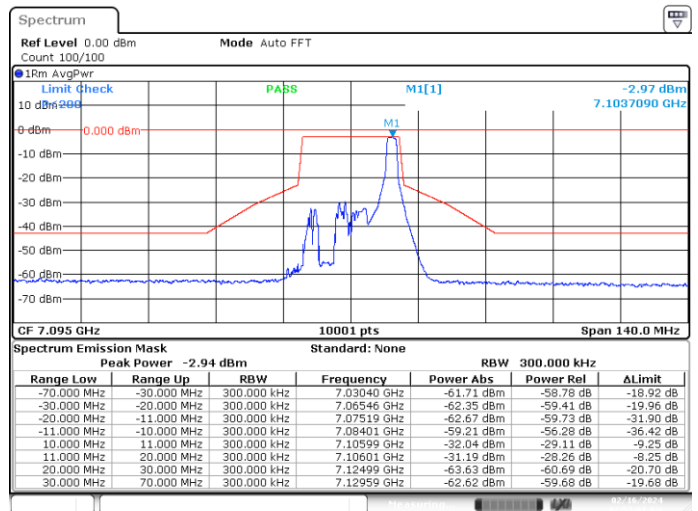

SISO-B, 802.11ax/be20-MCS0, Ch181-4m-37

SISO-B, 802.11ax/be20-MCS0, Ch181-8m-53

SISO-B, 802.11ax/be20-MCS0, Ch185-2m-0

SISO-B, 802.11ax/be20-MCS0, Ch185-4m-37

SISO-B, 802.11ax/be20-MCS0, Ch185-8m-53

SISO-B, 802.11ax/be20-MCS0, Ch209-2m-0

SISO-B, 802.11ax/be20-MCS0, Ch209-4m-37

SISO-B, 802.11ax/be20-MCS0, Ch209-6m-70

SISO-B, 802.11ax/be20-MCS0, Ch209-8m-53

SISO-B, 802.11ax/be20-MCS0, Ch209-10m-82

SISO-B, 802.11ax/be20-MCS0, Ch229-2m-8

SISO-B, 802.11ax/be20-MCS0, Ch229-4m-40

SISO-B, 802.11ax/be20-MCS0, Ch229-8m-54

SISO-B, 802.11ax/be20-MCS0, Ch233-2m-8

SISO-B, 802.11ax/be20-MCS0, Ch233-4m-40

SISO-B, 802.11ax/be20-MCS0, Ch233-8m-54