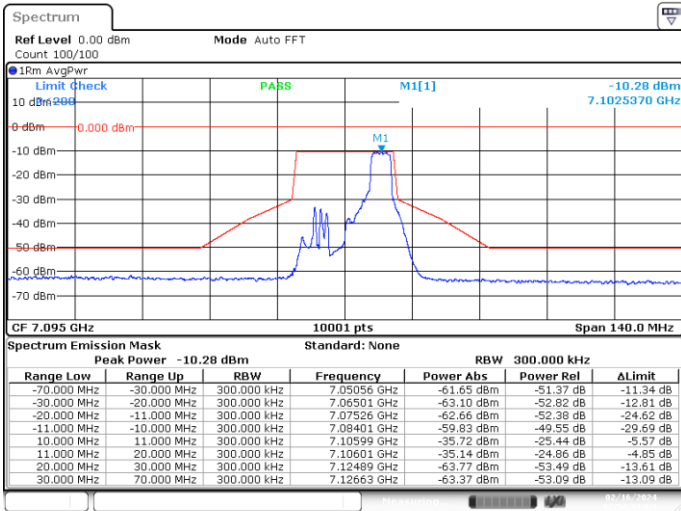

SISO-B, 802.11ax/be20-MCS0, Ch181-4m-37

SISO-B, 802.11ax/be20-MCS0, Ch181-8m-53

SISO-B, 802.11ax/be20-MCS0, Ch185-2m-0

SISO-B, 802.11ax/be20-MCS0, Ch185-4m-37

SISO-B, 802.11ax/be20-MCS0, Ch185-8m-53

SISO-B, 802.11ax/be20-MCS0, Ch209-2m-0

SISO-B, 802.11ax/be20-MCS0, Ch209-4m-37

SISO-B, 802.11ax/be20-MCS0, Ch209-6m-70

SISO-B, 802.11ax/be20-MCS0, Ch209-8m-53

SISO-B, 802.11ax/be20-MCS0, Ch209-10m-82

SISO-B, 802.11ax/be20-MCS0, Ch229-2m-8

SISO-B, 802.11ax/be20-MCS0, Ch229-4m-40

SISO-B, 802.11ax/be20-MCS0, Ch229-8m-54

SISO-B, 802.11ax/be20-MCS0, Ch233-2m-8

SISO-B, 802.11ax/be20-MCS0, Ch233-4m-40

SISO-B, 802.11ax/be20-MCS0, Ch233-8m-54