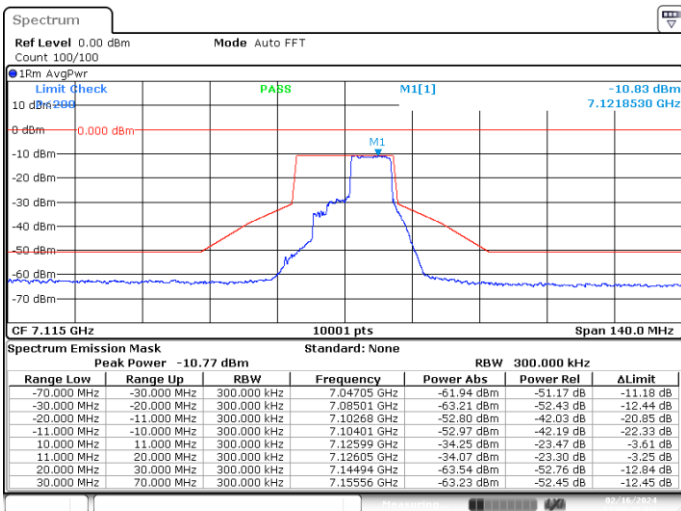

SISO-B, 802.11ax/be20-MCS0, Ch181-4m-37

SISO-B, 802.11ax/be20-MCS0, Ch181-8m-53

SISO-B, 802.11ax/be20-MCS0, Ch185-2m-0

SISO-B, 802.11ax/be20-MCS0, Ch185-4m-37

SISO-B, 802.11ax/be20-MCS0, Ch185-8m-53

SISO-B, 802.11ax/be20-MCS0, Ch209-2m-0

SISO-B, 802.11ax/be20-MCS0, Ch209-4m-37

SISO-B, 802.11ax/be20-MCS0, Ch209-6m-70

SISO-B, 802.11ax/be20-MCS0, Ch209-8m-53

SISO-B, 802.11ax/be20-MCS0, Ch209-10m-82

SISO-B, 802.11ax/be20-MCS0, Ch229-2m-8

SISO-B, 802.11ax/be20-MCS0, Ch229-4m-40

SISO-B, 802.11ax/be20-MCS0, Ch229-8m-54

SISO-B, 802.11ax/be20-MCS0, Ch233-2m-8

SISO-B, 802.11ax/be20-MCS0, Ch233-4m-40

SISO-B, 802.11ax/be20-MCS0, Ch233-8m-54