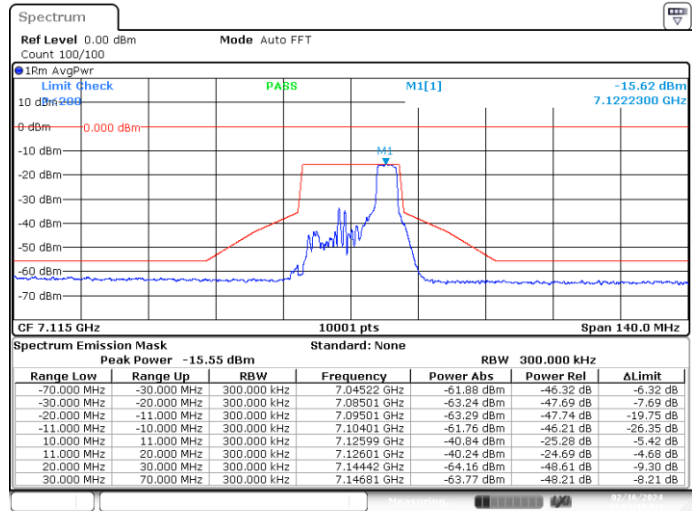

SISO-B, 802.11ax/be20-MCS0, Ch181-4m-37

SISO-B, 802.11ax/be20-MCS0, Ch181-8m-53

SISO-B, 802.11ax/be20-MCS0, Ch185-2m-0

SISO-B, 802.11ax/be20-MCS0, Ch185-4m-37

SISO-B, 802.11ax/be20-MCS0, Ch185-8m-53

SISO-B, 802.11ax/be20-MCS0, Ch209-2m-0

SISO-B, 802.11ax/be20-MCS0, Ch209-4m-37

SISO-B, 802.11ax/be20-MCS0, Ch209-6m-70

SISO-B, 802.11ax/be20-MCS0, Ch209-8m-53

SISO-B, 802.11ax/be20-MCS0, Ch209-10m-82

SISO-B, 802.11ax/be20-MCS0, Ch229-2m-8

SISO-B, 802.11ax/be20-MCS0, Ch229-4m-40

SISO-B, 802.11ax/be20-MCS0, Ch229-8m-54

SISO-B, 802.11ax/be20-MCS0, Ch233-2m-8

SISO-B, 802.11ax/be20-MCS0, Ch233-4m-40

SISO-B, 802.11ax/be20-MCS0, Ch233-8m-54