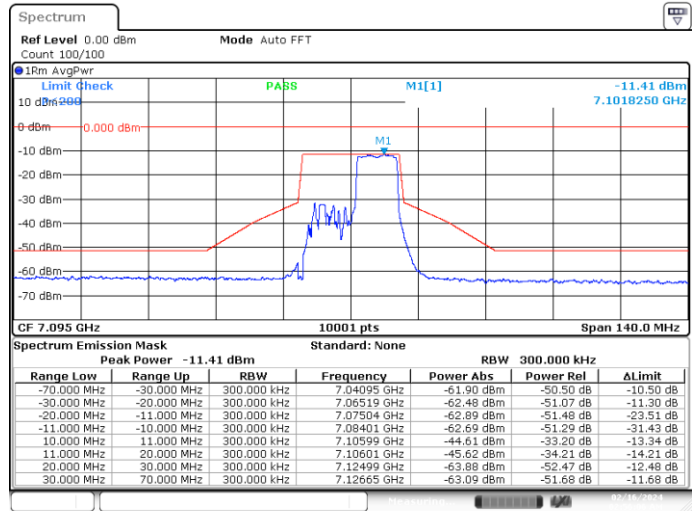

SISO-B, 802.11ax/be20-MCS0, Ch181-4m-37

SISO-B, 802.11ax/be20-MCS0, Ch181-8m-53

SISO-B, 802.11ax/be20-MCS0, Ch185-2m-0

SISO-B, 802.11ax/be20-MCS0, Ch185-4m-37

SISO-B, 802.11ax/be20-MCS0, Ch185-8m-53

SISO-B, 802.11ax/be20-MCS0, Ch209-2m-0

SISO-B, 802.11ax/be20-MCS0, Ch209-4m-37

SISO-B, 802.11ax/be20-MCS0, Ch209-6m-70

SISO-B, 802.11ax/be20-MCS0, Ch209-8m-53

SISO-B, 802.11ax/be20-MCS0, Ch209-10m-82

SISO-B, 802.11ax/be20-MCS0, Ch229-2m-8

SISO-B, 802.11ax/be20-MCS0, Ch229-4m-40

SISO-B, 802.11ax/be20-MCS0, Ch229-8m-54

SISO-B, 802.11ax/be20-MCS0, Ch233-2m-8

SISO-B, 802.11ax/be20-MCS0, Ch233-4m-40

SISO-B, 802.11ax/be20-MCS0, Ch233-8m-54