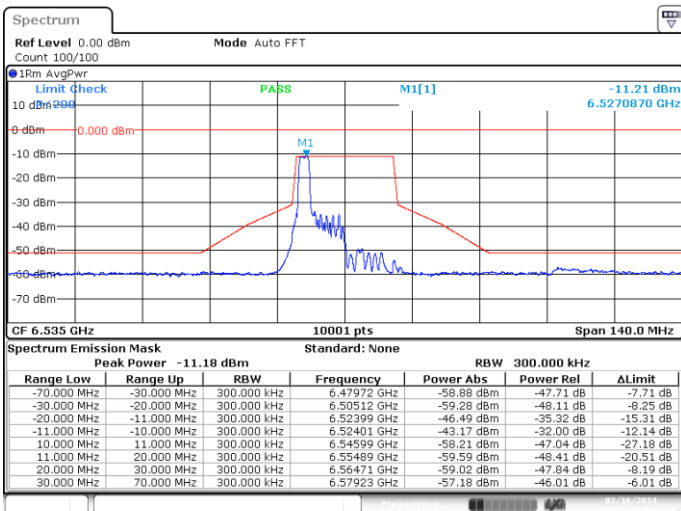

SISO-B, 802.11ax/be20-MCS0, Ch45-10m-82

SISO-B, 802.11ax/be20-MCS0, Ch93-2m-0

SISO-B, 802.11ax/be20-MCS0, Ch93-4m-37

SISO-B, 802.11ax/be20-MCS0, Ch93-8m-53

SISO-B, 802.11ax/be20-MCS0, Ch97-2m-0

SISO-B, 802.11ax/be20-MCS0, Ch97-4m-37

SISO-B, 802.11ax/be20-MCS0, Ch97-8m-53

SISO-B, 802.11ax/be20-MCS0, Ch105-2m-0

SISO-B, 802.11ax/be20-MCS0, Ch105-4m-37

SISO-B, 802.11ax/be20-MCS0, Ch105-6m-70

SISO-B, 802.11ax/be20-MCS0, Ch105-8m-53

SISO-B, 802.11ax/be20-MCS0, Ch105-10m-82

SISO-B, 802.11ax/be20-MCS0, Ch113-2m-0

SISO-B, 802.11ax/be20-MCS0, Ch113-4m-37

SISO-B, 802.11ax/be20-MCS0, Ch113-8m-53

SISO-B, 802.11ax/be20-MCS0, Ch117-2m-0

SISO-B, 802.11ax/be20-MCS0, Ch117-4m-37

SISO-B, 802.11ax/be20-MCS0, Ch117-8m-53