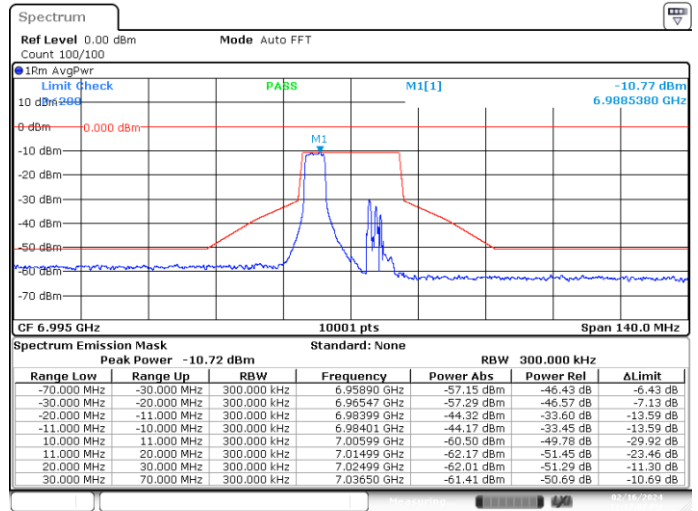

SISO-B, 802.11ax/be20-MCS0, Ch149-2m-0

SISO-B, 802.11ax/be20-MCS0, Ch149-4m-37

SISO-B, 802.11ax/be20-MCS0, Ch149-6m-70

SISO-B, 802.11ax/be20-MCS0, Ch149-8m-53

SISO-B, 802.11ax/be20-MCS0, Ch149-10m-82

SISO-B, 802.11ax/be20-MCS0, Ch181-2m-0

SISO-B, 802.11ax/be20-MCS0, Ch181-4m-37

SISO-B, 802.11ax/be20-MCS0, Ch181-8m-53

SISO-B, 802.11ax/be20-MCS0, Ch185-2m-0

SISO-B, 802.11ax/be20-MCS0, Ch185-4m-37

SISO-B, 802.11ax/be20-MCS0, Ch185-8m-53

SISO-B, 802.11ax/be20-MCS0, Ch209-2m-0

SISO-B, 802.11ax/be20-MCS0, Ch209-4m-37

SISO-B, 802.11ax/be20-MCS0, Ch209-6m-70

SISO-B, 802.11ax/be20-MCS0, Ch209-8m-53

SISO-B, 802.11ax/be20-MCS0, Ch209-10m-82

SISO-B, 802.11ax/be20-MCS0, Ch229-2m-8

SISO-B, 802.11ax/be20-MCS0, Ch229-4m-40