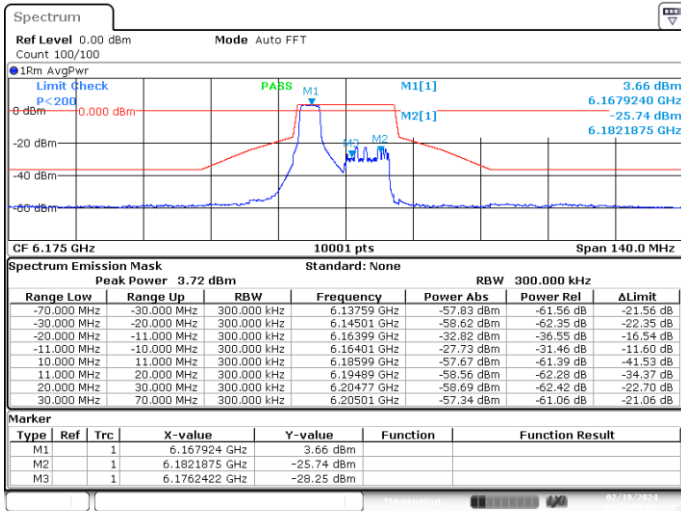

SISO-B, 802.11ax/be20-MCS0, Ch149-10m-82

SISO-B, 802.11ax/be20-MCS0, Ch181-2m-0

SISO-B, 802.11ax/be20-MCS0, Ch181-4m-37

SISO-B, 802.11ax/be20-MCS0, Ch181-8m-53

SISO-B, 802.11ax/be20-MCS0, Ch185-2m-0

SISO-B, 802.11ax/be20-MCS0, Ch185-4m-37

SISO-B, 802.11ax/be20-MCS0, Ch185-8m-53

MIMO-A, 802.11ax/be20-MCS0, Ch1-2m-0

MIMO-A, 802.11ax/be20-MCS0, Ch1-4m-37

MIMO-A, 802.11ax/be20-MCS0, Ch1-8m-53

MIMO-A, 802.11ax/be20-MCS0, Ch45-2m-0

MIMO-A, 802.11ax/be20-MCS0, Ch45-4m-37

MIMO-A, 802.11ax/be20-MCS0, Ch45-6m-70

MIMO-A, 802.11ax/be20-MCS0, Ch45-8m-53

MIMO-A, 802.11ax/be20-MCS0, Ch45-10m-82

MIMO-A, 802.11ax/be20-MCS0, Ch93-2m-0

MIMO-A, 802.11ax/be20-MCS0, Ch93-4m-37

MIMO-A, 802.11ax/be20-MCS0, Ch93-8m-53

MIMO-A, 802.11ax/be20-MCS0, Ch117-2m-0

MIMO-A, 802.11ax/be20-MCS0, Ch117-4m-37

MIMO-A, 802.11ax/be20-MCS0, Ch117-8m-53

MIMO-A, 802.11ax/be20-MCS0, Ch149-2m-0

MIMO-A, 802.11ax/be20-MCS0, Ch149-4m-37

MIMO-A, 802.11ax/be20-MCS0, Ch149-6m-70