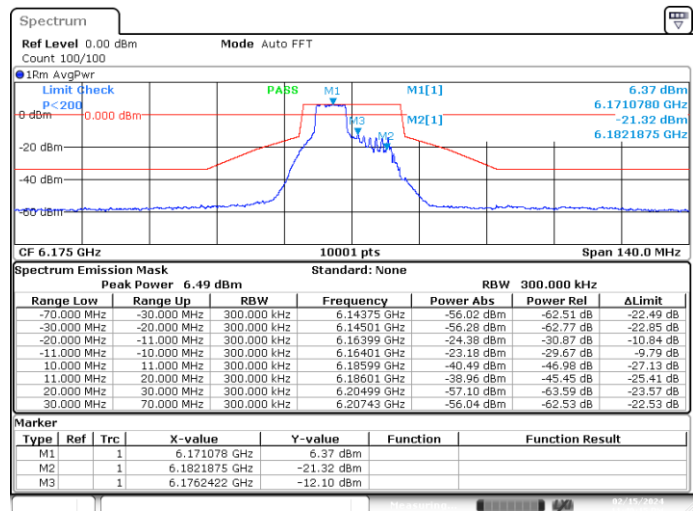

SISO-B, 802.11ax/be20-MCS0, Ch1-2m-0

SISO-B, 802.11ax/be20-MCS0, Ch1-4m-37

SISO-B, 802.11ax/be20-MCS0, Ch1-8m-53

SISO-B, 802.11ax/be20-MCS0, Ch45-2m-0

SISO-B, 802.11ax/be20-MCS0, Ch45-4m-37

SISO-B, 802.11ax/be20-MCS0, Ch45-6m-70

SISO-B, 802.11ax/be20-MCS0, Ch45-8m-53

SISO-B, 802.11ax/be20-MCS0, Ch45-10m-82

SISO-B, 802.11ax/be20-MCS0, Ch93-2m-0

SISO-B, 802.11ax/be20-MCS0, Ch93-4m-37

SISO-B, 802.11ax/be20-MCS0, Ch93-8m-53

SISO-B, 802.11ax/be20-MCS0, Ch117-2m-0

SISO-B, 802.11ax/be20-MCS0, Ch117-4m-37

SISO-B, 802.11ax/be20-MCS0, Ch117-8m-53

SISO-B, 802.11ax/be20-MCS0, Ch149-2m-0

SISO-B, 802.11ax/be20-MCS0, Ch149-4m-37

SISO-B, 802.11ax/be20-MCS0, Ch149-6m-70

SISO-B, 802.11ax/be20-MCS0, Ch149-8m-53