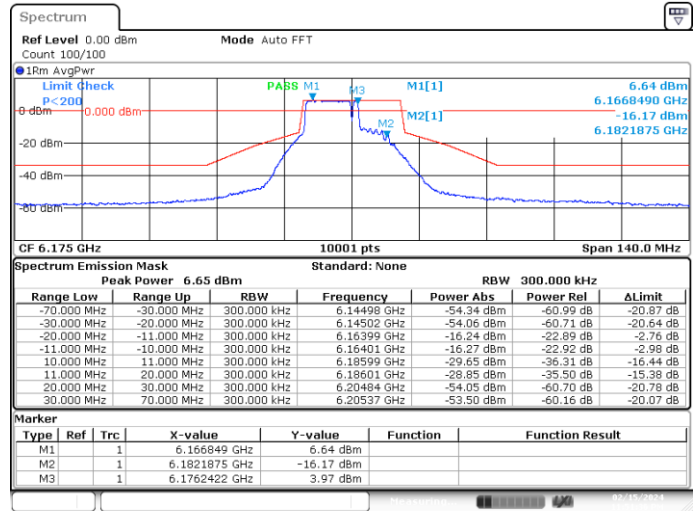

SISO-B, 802.11ax/be20-MCS0, Ch1-2m-0

SISO-B, 802.11ax/be20-MCS0, Ch1-4m-37

SISO-B, 802.11ax/be20-MCS0, Ch1-8m-53

SISO-B, 802.11ax/be20-MCS0, Ch45-2m-0

SISO-B, 802.11ax/be20-MCS0, Ch45-4m-37

SISO-B, 802.11ax/be20-MCS0, Ch45-6m-70

SISO-B, 802.11ax/be20-MCS0, Ch45-8m-53

SISO-B, 802.11ax/be20-MCS0, Ch45-10m-82

SISO-B, 802.11ax/be20-MCS0, Ch93-2m-0

SISO-B, 802.11ax/be20-MCS0, Ch93-4m-37

SISO-B, 802.11ax/be20-MCS0, Ch93-8m-53

SISO-B, 802.11ax/be20-MCS0, Ch117-2m-0

SISO-B, 802.11ax/be20-MCS0, Ch117-4m-37

SISO-B, 802.11ax/be20-MCS0, Ch117-8m-53

SISO-B, 802.11ax/be20-MCS0, Ch149-2m-0

SISO-B, 802.11ax/be20-MCS0, Ch149-4m-37

SISO-B, 802.11ax/be20-MCS0, Ch149-6m-70

SISO-B, 802.11ax/be20-MCS0, Ch149-8m-53