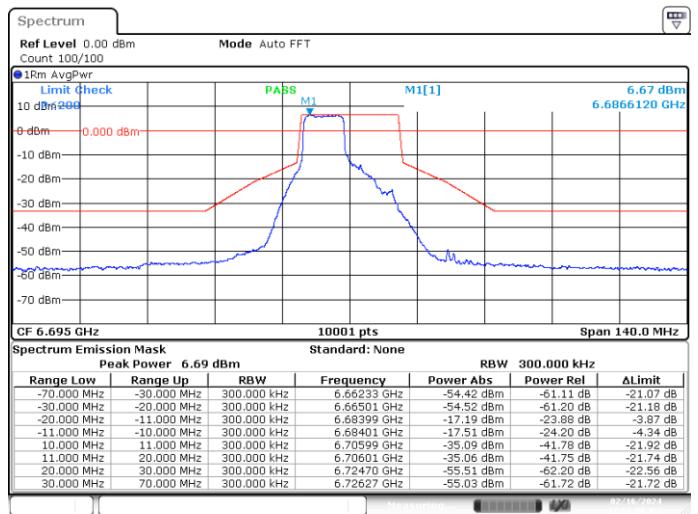

SISO-B, 802.11ax/be20-MCS0, Ch45-8m-53

SISO-B, 802.11ax/be20-MCS0, Ch45-10m-82

SISO-B, 802.11ax/be20-MCS0, Ch93-2m-0

SISO-B, 802.11ax/be20-MCS0, Ch93-4m-37

SISO-B, 802.11ax/be20-MCS0, Ch93-8m-53

SISO-B, 802.11ax/be20-MCS0, Ch117-2m-0

SISO-B, 802.11ax/be20-MCS0, Ch117-4m-37

SISO-B, 802.11ax/be20-MCS0, Ch117-8m-53

SISO-B, 802.11ax/be20-MCS0, Ch149-2m-0

SISO-B, 802.11ax/be20-MCS0, Ch149-4m-37

SISO-B, 802.11ax/be20-MCS0, Ch149-6m-70

SISO-B, 802.11ax/be20-MCS0, Ch149-8m-53

SISO-B, 802.11ax/be20-MCS0, Ch149-10m-82

SISO-B, 802.11ax/be20-MCS0, Ch181-2m-0

SISO-B, 802.11ax/be20-MCS0, Ch181-4m-37

SISO-B, 802.11ax/be20-MCS0, Ch181-8m-53

SISO-B, 802.11ax/be20-MCS0, Ch185-2m-0

SISO-B, 802.11ax/be20-MCS0, Ch185-4m-37

SISO-B, 802.11ax/be20-MCS0, Ch185-8m-53

MIMO-A, 802.11ax/be20-MCS0, Ch1-2m-0

MIMO-A, 802.11ax/be20-MCS0, Ch1-4m-37

MIMO-A, 802.11ax/be20-MCS0, Ch1-8m-53

MIMO-A, 802.11ax/be20-MCS0, Ch45-2m-0

MIMO-A, 802.11ax/be20-MCS0, Ch45-4m-37