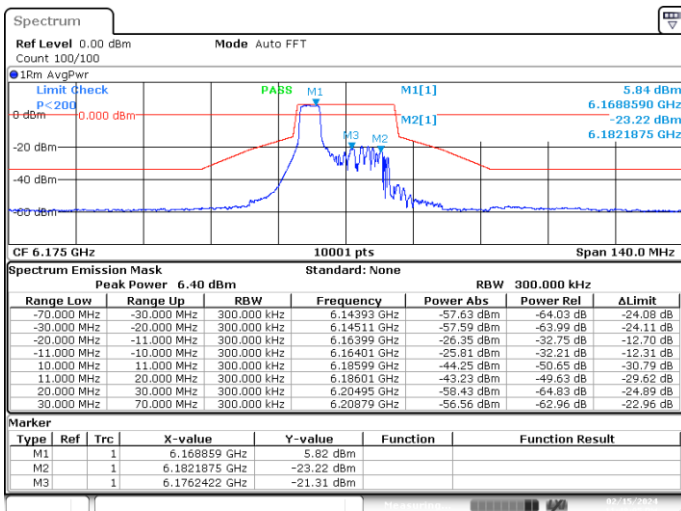

SISO-B, 802.11ax/be20-MCS0, Ch1-2m-0

SISO-B, 802.11ax/be20-MCS0, Ch1-4m-37

SISO-B, 802.11ax/be20-MCS0, Ch1-8m-53

SISO-B, 802.11ax/be20-MCS0, Ch45-2m-0

SISO-B, 802.11ax/be20-MCS0, Ch45-4m-37

SISO-B, 802.11ax/be20-MCS0, Ch45-6m-70

SISO-B, 802.11ax/be20-MCS0, Ch45-8m-53

SISO-B, 802.11ax/be20-MCS0, Ch45-10m-82

SISO-B, 802.11ax/be20-MCS0, Ch93-2m-0

SISO-B, 802.11ax/be20-MCS0, Ch93-4m-37

SISO-B, 802.11ax/be20-MCS0, Ch93-8m-53

SISO-B, 802.11ax/be20-MCS0, Ch117-2m-0

SISO-B, 802.11ax/be20-MCS0, Ch117-4m-37

SISO-B, 802.11ax/be20-MCS0, Ch117-8m-53

SISO-B, 802.11ax/be20-MCS0, Ch149-2m-0

SISO-B, 802.11ax/be20-MCS0, Ch149-4m-37

SISO-B, 802.11ax/be20-MCS0, Ch149-6m-70

SISO-B, 802.11ax/be20-MCS0, Ch149-8m-53