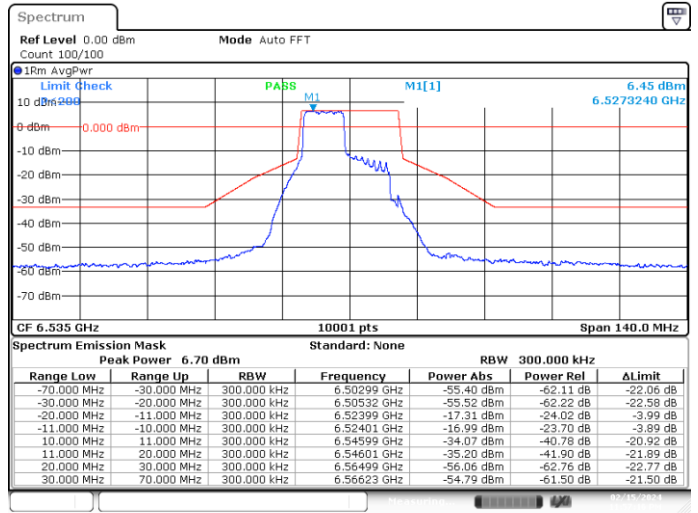

SISO-B, 802.11ax/be20-MCS0, Ch1-2m-0

SISO-B, 802.11ax/be20-MCS0, Ch1-4m-37

SISO-B, 802.11ax/be20-MCS0, Ch1-8m-53

SISO-B, 802.11ax/be20-MCS0, Ch45-2m-0

SISO-B, 802.11ax/be20-MCS0, Ch45-4m-37

SISO-B, 802.11ax/be20-MCS0, Ch45-6m-70

SISO-B, 802.11ax/be20-MCS0, Ch45-8m-53

SISO-B, 802.11ax/be20-MCS0, Ch45-10m-82

SISO-B, 802.11ax/be20-MCS0, Ch93-2m-0

SISO-B, 802.11ax/be20-MCS0, Ch93-4m-37

SISO-B, 802.11ax/be20-MCS0, Ch93-8m-53

SISO-B, 802.11ax/be20-MCS0, Ch117-2m-0

SISO-B, 802.11ax/be20-MCS0, Ch117-4m-37

SISO-B, 802.11ax/be20-MCS0, Ch117-8m-53

SISO-B, 802.11ax/be20-MCS0, Ch149-2m-0

SISO-B, 802.11ax/be20-MCS0, Ch149-4m-37

SISO-B, 802.11ax/be20-MCS0, Ch149-6m-70

SISO-B, 802.11ax/be20-MCS0, Ch149-8m-53

SISO-B, 802.11ax/be20-MCS0, Ch149-10m-82

SISO-B, 802.11ax/be20-MCS0, Ch181-2m-0

SISO-B, 802.11ax/be20-MCS0, Ch181-4m-37

SISO-B, 802.11ax/be20-MCS0, Ch181-8m-53

SISO-B, 802.11ax/be20-MCS0, Ch185-2m-0

SISO-B, 802.11ax/be20-MCS0, Ch185-4m-37