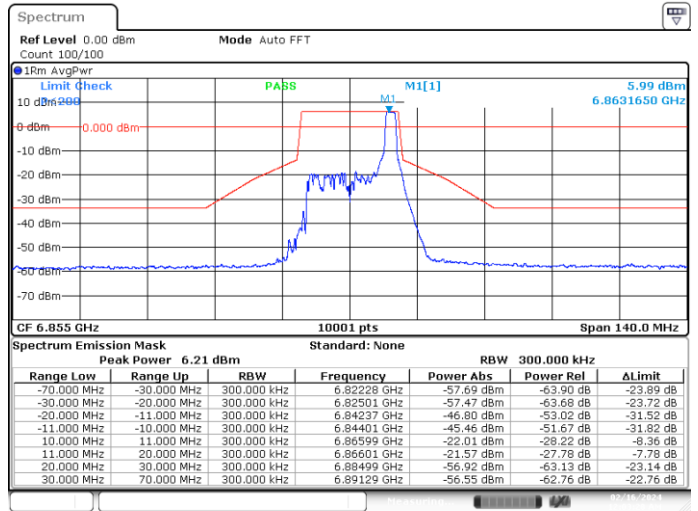

SISO-B, 802.11ax/be20-MCS0, Ch45-8m-53

SISO-B, 802.11ax/be20-MCS0, Ch45-10m-82

SISO-B, 802.11ax/be20-MCS0, Ch93-2m-0

SISO-B, 802.11ax/be20-MCS0, Ch93-4m-37

SISO-B, 802.11ax/be20-MCS0, Ch93-8m-53

SISO-B, 802.11ax/be20-MCS0, Ch117-2m-0

SISO-B, 802.11ax/be20-MCS0, Ch117-4m-37

SISO-B, 802.11ax/be20-MCS0, Ch117-8m-53

SISO-B, 802.11ax/be20-MCS0, Ch149-2m-0

SISO-B, 802.11ax/be20-MCS0, Ch149-4m-37

SISO-B, 802.11ax/be20-MCS0, Ch149-6m-70

SISO-B, 802.11ax/be20-MCS0, Ch149-8m-53

SISO-B, 802.11ax/be20-MCS0, Ch149-10m-82

SISO-B, 802.11ax/be20-MCS0, Ch181-2m-0

SISO-B, 802.11ax/be20-MCS0, Ch181-4m-37

SISO-B, 802.11ax/be20-MCS0, Ch181-8m-53

SISO-B, 802.11ax/be20-MCS0, Ch185-2m-0

SISO-B, 802.11ax/be20-MCS0, Ch185-4m-37

SISO-B, 802.11ax/be20-MCS0, Ch185-8m-53

MIMO-A, 802.11ax/be20-MCS0, Ch1-2m-0

MIMO-A, 802.11ax/be20-MCS0, Ch1-4m-37

MIMO-A, 802.11ax/be20-MCS0, Ch1-8m-53

MIMO-A, 802.11ax/be20-MCS0, Ch45-2m-0

MIMO-A, 802.11ax/be20-MCS0, Ch45-4m-37