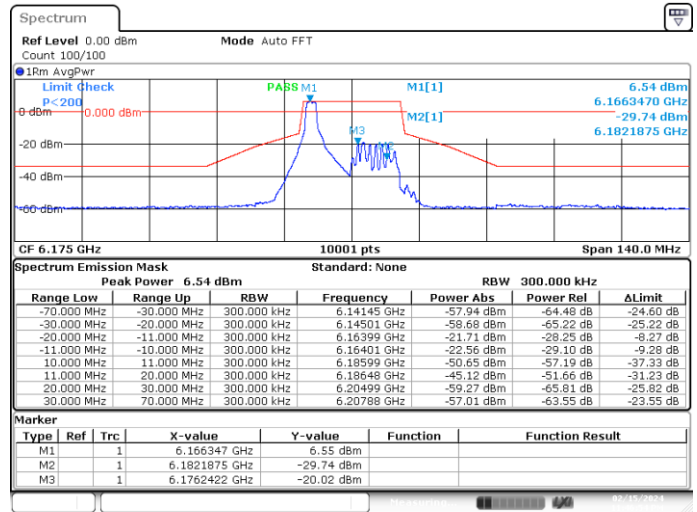

SISO-B, 802.11ax/be20-MCS0, Ch1-2m-0

SISO-B, 802.11ax/be20-MCS0, Ch1-4m-37

SISO-B, 802.11ax/be20-MCS0, Ch1-8m-53

SISO-B, 802.11ax/be20-MCS0, Ch45-2m-0

SISO-B, 802.11ax/be20-MCS0, Ch45-4m-37

SISO-B, 802.11ax/be20-MCS0, Ch45-6m-70

SISO-B, 802.11ax/be20-MCS0, Ch45-8m-53

SISO-B, 802.11ax/be20-MCS0, Ch45-10m-82

SISO-B, 802.11ax/be20-MCS0, Ch93-2m-0

SISO-B, 802.11ax/be20-MCS0, Ch93-4m-37

SISO-B, 802.11ax/be20-MCS0, Ch93-8m-53

SISO-B, 802.11ax/be20-MCS0, Ch117-2m-0

SISO-B, 802.11ax/be20-MCS0, Ch117-4m-37

SISO-B, 802.11ax/be20-MCS0, Ch117-8m-53

SISO-B, 802.11ax/be20-MCS0, Ch149-2m-0

SISO-B, 802.11ax/be20-MCS0, Ch149-4m-37

SISO-B, 802.11ax/be20-MCS0, Ch149-6m-70

SISO-B, 802.11ax/be20-MCS0, Ch149-8m-53