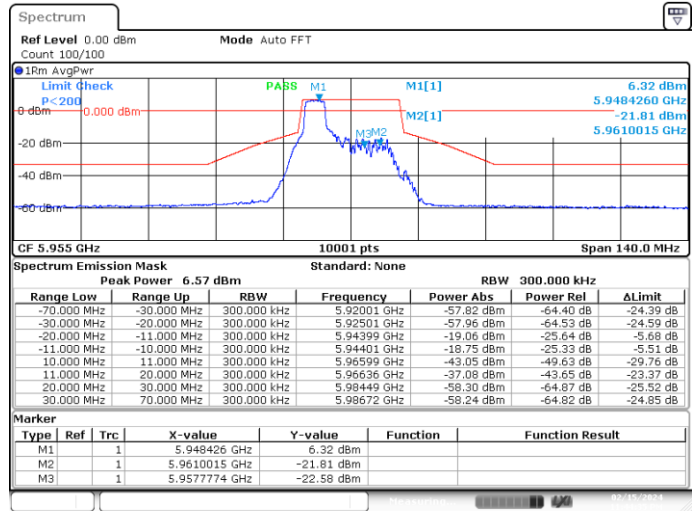

SISO-B, 802.11ax/be20-MCS0, Ch1-2m-0

SISO-B, 802.11ax/be20-MCS0, Ch1-4m-37

SISO-B, 802.11ax/be20-MCS0, Ch1-8m-53

SISO-B, 802.11ax/be20-MCS0, Ch45-2m-0

SISO-B, 802.11ax/be20-MCS0, Ch45-4m-37

SISO-B, 802.11ax/be20-MCS0, Ch45-6m-70

SISO-B, 802.11ax/be20-MCS0, Ch45-8m-53

SISO-B, 802.11ax/be20-MCS0, Ch45-10m-82

SISO-B, 802.11ax/be20-MCS0, Ch93-2m-0

SISO-B, 802.11ax/be20-MCS0, Ch93-4m-37

SISO-B, 802.11ax/be20-MCS0, Ch93-8m-53

SISO-B, 802.11ax/be20-MCS0, Ch117-2m-0

SISO-B, 802.11ax/be20-MCS0, Ch117-4m-37

SISO-B, 802.11ax/be20-MCS0, Ch117-8m-53

SISO-B, 802.11ax/be20-MCS0, Ch149-2m-0

SISO-B, 802.11ax/be20-MCS0, Ch149-4m-37

SISO-B, 802.11ax/be20-MCS0, Ch149-6m-70

SISO-B, 802.11ax/be20-MCS0, Ch149-8m-53