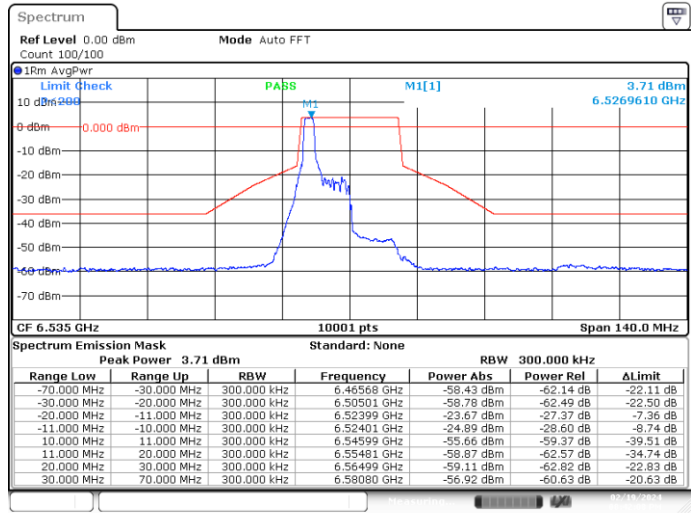

SISO-B, 802.11ax/be20-MCS0, Ch185-8m-53

MIMO-A, 802.11ax/be20-MCS0, Ch1-2m-0

MIMO-A, 802.11ax/be20-MCS0, Ch1-4m-37

MIMO-A, 802.11ax/be20-MCS0, Ch1-8m-53

MIMO-A, 802.11ax/be20-MCS0, Ch45-2m-0

MIMO-A, 802.11ax/be20-MCS0, Ch45-4m-37

MIMO-A, 802.11ax/be20-MCS0, Ch45-6m-70

MIMO-A, 802.11ax/be20-MCS0, Ch45-8m-53

MIMO-A, 802.11ax/be20-MCS0, Ch45-10m-82

MIMO-A, 802.11ax/be20-MCS0, Ch93-2m-0

MIMO-A, 802.11ax/be20-MCS0, Ch93-4m-37

MIMO-A, 802.11ax/be20-MCS0, Ch93-8m-53

MIMO-A, 802.11ax/be20-MCS0, Ch117-2m-0

MIMO-A, 802.11ax/be20-MCS0, Ch117-4m-37

MIMO-A, 802.11ax/be20-MCS0, Ch117-8m-53

MIMO-A, 802.11ax/be20-MCS0, Ch149-2m-0

MIMO-A, 802.11ax/be20-MCS0, Ch149-4m-37

MIMO-A, 802.11ax/be20-MCS0, Ch149-6m-70