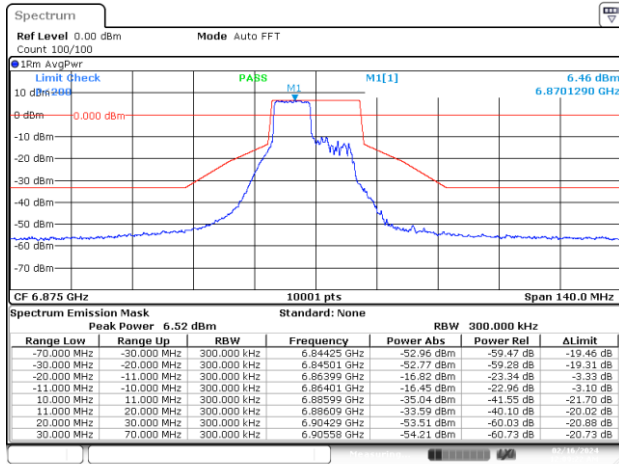

SISO-B, 802.11ax/be20-MCS0, Ch117-4m-37

SISO-B, 802.11ax/be20-MCS0, Ch117-8m-53

SISO-B, 802.11ax/be20-MCS0, Ch149-2m-0

SISO-B, 802.11ax/be20-MCS0, Ch149-4m-37

SISO-B, 802.11ax/be20-MCS0, Ch149-6m-70

SISO-B, 802.11ax/be20-MCS0, Ch149-8m-53

SISO-B, 802.11ax/be20-MCS0, Ch149-10m-82

SISO-B, 802.11ax/be20-MCS0, Ch181-2m-0

SISO-B, 802.11ax/be20-MCS0, Ch181-4m-37

SISO-B, 802.11ax/be20-MCS0, Ch181-8m-53

SISO-B, 802.11ax/be20-MCS0, Ch185-2m-0

SISO-B, 802.11ax/be20-MCS0, Ch185-4m-37

SISO-B, 802.11ax/be20-MCS0, Ch185-8m-53

MIMO-A, 802.11ax/be20-MCS0, Ch1-2m-0

MIMO-A, 802.11ax/be20-MCS0, Ch1-4m-37

MIMO-A, 802.11ax/be20-MCS0, Ch1-8m-53

MIMO-A, 802.11ax/be20-MCS0, Ch45-2m-0

MIMO-A, 802.11ax/be20-MCS0, Ch45-4m-37