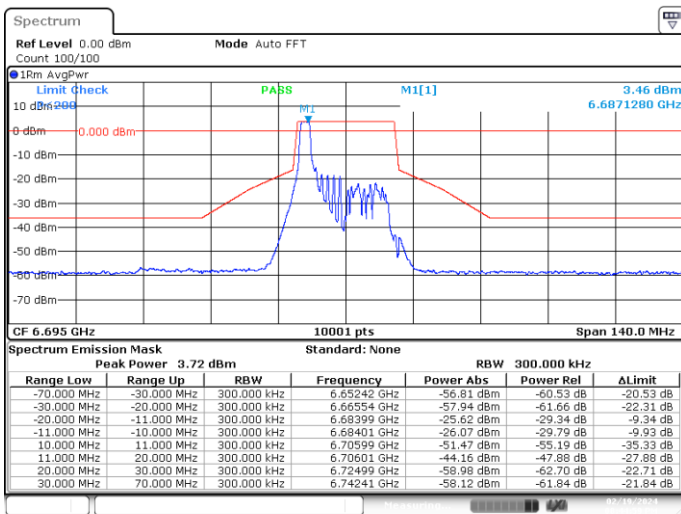

SISO-B, 802.11ax/be20-MCS0, Ch185-8m-53

MIMO-A, 802.11ax/be20-MCS0, Ch1-2m-0

MIMO-A, 802.11ax/be20-MCS0, Ch1-4m-37

MIMO-A, 802.11ax/be20-MCS0, Ch1-8m-53

MIMO-A, 802.11ax/be20-MCS0, Ch45-2m-0

MIMO-A, 802.11ax/be20-MCS0, Ch45-4m-37

MIMO-A, 802.11ax/be20-MCS0, Ch45-6m-70

MIMO-A, 802.11ax/be20-MCS0, Ch45-8m-53

MIMO-A, 802.11ax/be20-MCS0, Ch45-10m-82

MIMO-A, 802.11ax/be20-MCS0, Ch93-2m-0

MIMO-A, 802.11ax/be20-MCS0, Ch93-4m-37

MIMO-A, 802.11ax/be20-MCS0, Ch93-8m-53

MIMO-A, 802.11ax/be20-MCS0, Ch117-2m-0

MIMO-A, 802.11ax/be20-MCS0, Ch117-4m-37

MIMO-A, 802.11ax/be20-MCS0, Ch117-8m-53

MIMO-A, 802.11ax/be20-MCS0, Ch149-2m-0

MIMO-A, 802.11ax/be20-MCS0, Ch149-4m-37

MIMO-A, 802.11ax/be20-MCS0, Ch149-6m-70