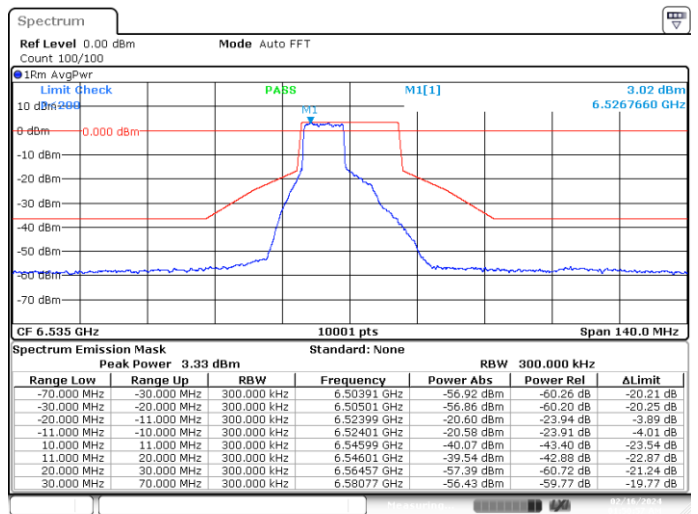

MIMO-A, 802.11ax/be20-MCS0, Ch185-4m-37

MIMO-A, 802.11ax/be20-MCS0, Ch185-8m-53

MIMO-B, 802.11ax/be20-MCS0, Ch1-2m-0

MIMO-B, 802.11ax/be20-MCS0, Ch1-4m-37

MIMO-B, 802.11ax/be20-MCS0, Ch1-8m-53

MIMO-B, 802.11ax/be20-MCS0, Ch45-2m-0

MIMO-B, 802.11ax/be20-MCS0, Ch45-4m-37

MIMO-B, 802.11ax/be20-MCS0, Ch45-6m-70

MIMO-B, 802.11ax/be20-MCS0, Ch45-8m-53

MIMO-B, 802.11ax/be20-MCS0, Ch45-10m-82

MIMO-B, 802.11ax/be20-MCS0, Ch93-2m-0

MIMO-B, 802.11ax/be20-MCS0, Ch93-4m-37

MIMO-B, 802.11ax/be20-MCS0, Ch93-8m-53

MIMO-B, 802.11ax/be20-MCS0, Ch117-2m-0

MIMO-B, 802.11ax/be20-MCS0, Ch117-4m-37

MIMO-B, 802.11ax/be20-MCS0, Ch117-8m-53