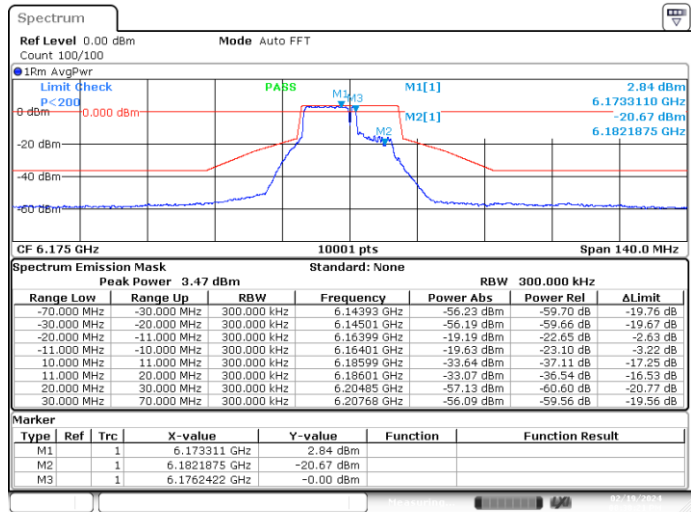

SISO-B, 802.11ax/be20-MCS0, Ch149-10m-82

SISO-B, 802.11ax/be20-MCS0, Ch181-2m-0

SISO-B, 802.11ax/be20-MCS0, Ch181-4m-37

SISO-B, 802.11ax/be20-MCS0, Ch181-8m-53

SISO-B, 802.11ax/be20-MCS0, Ch185-2m-0

SISO-B, 802.11ax/be20-MCS0, Ch185-4m-37

SISO-B, 802.11ax/be20-MCS0, Ch185-8m-53

MIMO-A, 802.11ax/be20-MCS0, Ch1-2m-0

MIMO-A, 802.11ax/be20-MCS0, Ch1-4m-37

MIMO-A, 802.11ax/be20-MCS0, Ch1-8m-53

MIMO-A, 802.11ax/be20-MCS0, Ch45-2m-0

MIMO-A, 802.11ax/be20-MCS0, Ch45-4m-37

MIMO-A, 802.11ax/be20-MCS0, Ch45-6m-70

MIMO-A, 802.11ax/be20-MCS0, Ch45-8m-53

MIMO-A, 802.11ax/be20-MCS0, Ch45-10m-82

MIMO-A, 802.11ax/be20-MCS0, Ch93-2m-0

MIMO-A, 802.11ax/be20-MCS0, Ch93-4m-37

MIMO-A, 802.11ax/be20-MCS0, Ch93-8m-53