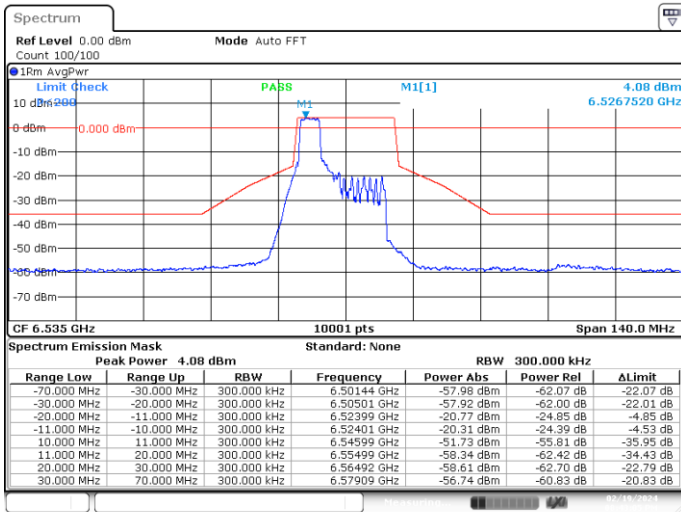

SISO-B, 802.11ax/be20-MCS0, Ch185-8m-53

MIMO-A, 802.11ax/be20-MCS0, Ch1-2m-0

MIMO-A, 802.11ax/be20-MCS0, Ch1-4m-37

MIMO-A, 802.11ax/be20-MCS0, Ch1-8m-53

MIMO-A, 802.11ax/be20-MCS0, Ch45-2m-0

MIMO-A, 802.11ax/be20-MCS0, Ch45-4m-37

MIMO-A, 802.11ax/be20-MCS0, Ch45-6m-70

MIMO-A, 802.11ax/be20-MCS0, Ch45-8m-53

MIMO-A, 802.11ax/be20-MCS0, Ch45-10m-82

MIMO-A, 802.11ax/be20-MCS0, Ch93-2m-0

MIMO-A, 802.11ax/be20-MCS0, Ch93-4m-37

MIMO-A, 802.11ax/be20-MCS0, Ch93-8m-53

MIMO-A, 802.11ax/be20-MCS0, Ch117-2m-0

MIMO-A, 802.11ax/be20-MCS0, Ch117-4m-37

MIMO-A, 802.11ax/be20-MCS0, Ch117-8m-53

MIMO-A, 802.11ax/be20-MCS0, Ch149-2m-0

MIMO-A, 802.11ax/be20-MCS0, Ch149-4m-37

MIMO-A, 802.11ax/be20-MCS0, Ch149-6m-70