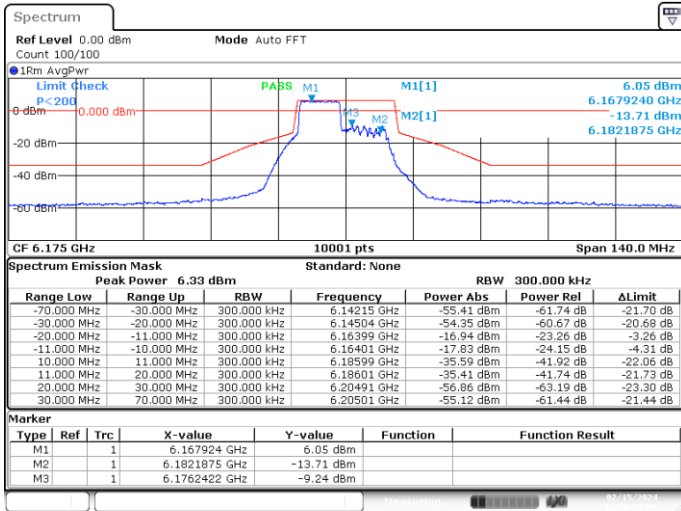

SISO-B, 802.11ax/be20-MCS0, Ch1-2m-0

SISO-B, 802.11ax/be20-MCS0, Ch1-4m-37

SISO-B, 802.11ax/be20-MCS0, Ch1-8m-53

SISO-B, 802.11ax/be20-MCS0, Ch45-2m-0

SISO-B, 802.11ax/be20-MCS0, Ch45-4m-37

SISO-B, 802.11ax/be20-MCS0, Ch45-6m-70

SISO-B, 802.11ax/be20-MCS0, Ch45-8m-53

SISO-B, 802.11ax/be20-MCS0, Ch45-10m-82

SISO-B, 802.11ax/be20-MCS0, Ch93-2m-0

SISO-B, 802.11ax/be20-MCS0, Ch93-4m-37

SISO-B, 802.11ax/be20-MCS0, Ch93-8m-53

SISO-B, 802.11ax/be20-MCS0, Ch117-2m-0

SISO-B, 802.11ax/be20-MCS0, Ch117-4m-37

SISO-B, 802.11ax/be20-MCS0, Ch117-8m-53

SISO-B, 802.11ax/be20-MCS0, Ch149-2m-0

SISO-B, 802.11ax/be20-MCS0, Ch149-4m-37

SISO-B, 802.11ax/be20-MCS0, Ch149-6m-70

SISO-B, 802.11ax/be20-MCS0, Ch149-8m-53