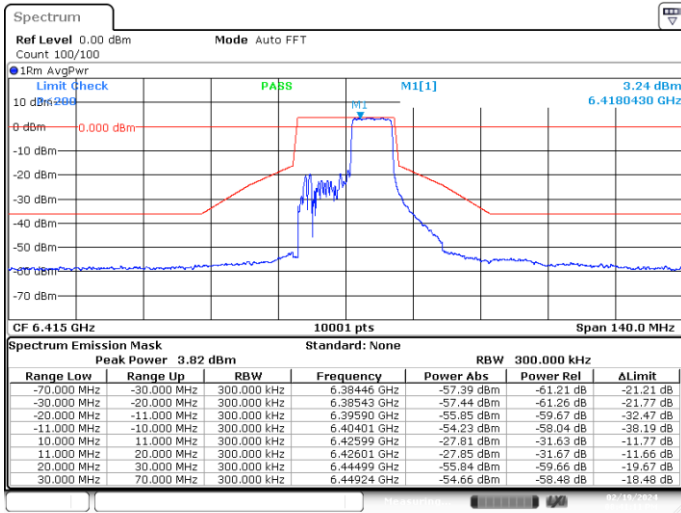

SISO-B, 802.11ax/be20-MCS0, Ch185-8m-53

MIMO-A, 802.11ax/be20-MCS0, Ch1-2m-0

MIMO-A, 802.11ax/be20-MCS0, Ch1-4m-37

MIMO-A, 802.11ax/be20-MCS0, Ch1-8m-53

MIMO-A, 802.11ax/be20-MCS0, Ch45-2m-0

MIMO-A, 802.11ax/be20-MCS0, Ch45-4m-37

MIMO-A, 802.11ax/be20-MCS0, Ch45-6m-70

MIMO-A, 802.11ax/be20-MCS0, Ch45-8m-53

MIMO-A, 802.11ax/be20-MCS0, Ch45-10m-82

MIMO-A, 802.11ax/be20-MCS0, Ch93-2m-0

MIMO-A, 802.11ax/be20-MCS0, Ch93-4m-37

MIMO-A, 802.11ax/be20-MCS0, Ch93-8m-53

MIMO-A, 802.11ax/be20-MCS0, Ch117-2m-0

MIMO-A, 802.11ax/be20-MCS0, Ch117-4m-37

MIMO-A, 802.11ax/be20-MCS0, Ch117-8m-53

MIMO-A, 802.11ax/be20-MCS0, Ch149-2m-0

MIMO-A, 802.11ax/be20-MCS0, Ch149-4m-37

MIMO-A, 802.11ax/be20-MCS0, Ch149-6m-70