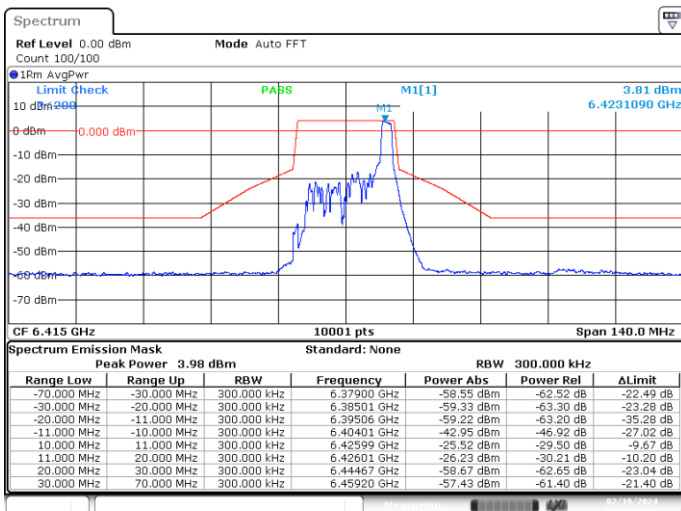

SISO-B, 802.11ax/be20-MCS0, Ch149-10m-82

SISO-B, 802.11ax/be20-MCS0, Ch181-2m-0

SISO-B, 802.11ax/be20-MCS0, Ch181-4m-37

SISO-B, 802.11ax/be20-MCS0, Ch181-8m-53

SISO-B, 802.11ax/be20-MCS0, Ch185-2m-0

SISO-B, 802.11ax/be20-MCS0, Ch185-4m-37

SISO-B, 802.11ax/be20-MCS0, Ch185-8m-53

MIMO-A, 802.11ax/be20-MCS0, Ch1-2m-0

MIMO-A, 802.11ax/be20-MCS0, Ch1-4m-37

MIMO-A, 802.11ax/be20-MCS0, Ch1-8m-53

MIMO-A, 802.11ax/be20-MCS0, Ch45-2m-0

MIMO-A, 802.11ax/be20-MCS0, Ch45-4m-37

MIMO-A, 802.11ax/be20-MCS0, Ch45-6m-70

MIMO-A, 802.11ax/be20-MCS0, Ch45-8m-53

MIMO-A, 802.11ax/be20-MCS0, Ch45-10m-82

MIMO-A, 802.11ax/be20-MCS0, Ch93-2m-0

MIMO-A, 802.11ax/be20-MCS0, Ch93-4m-37

MIMO-A, 802.11ax/be20-MCS0, Ch93-8m-53