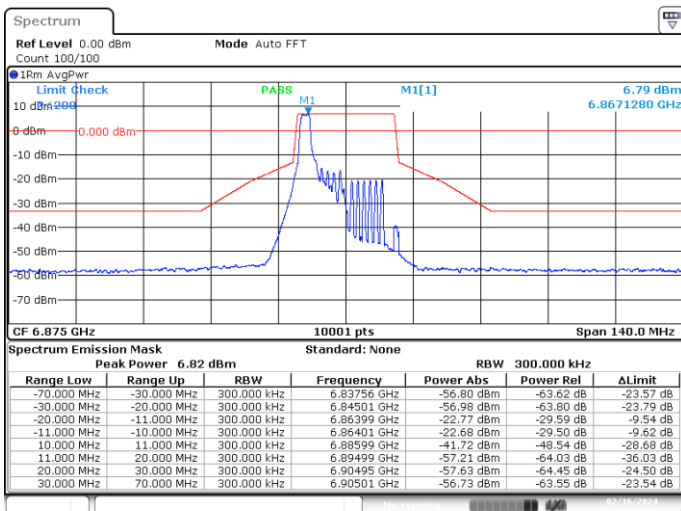

SISO-B, 802.11ax/be20-MCS0, Ch117-4m-37

SISO-B, 802.11ax/be20-MCS0, Ch117-8m-53

SISO-B, 802.11ax/be20-MCS0, Ch149-2m-0

SISO-B, 802.11ax/be20-MCS0, Ch149-4m-37

SISO-B, 802.11ax/be20-MCS0, Ch149-6m-70

SISO-B, 802.11ax/be20-MCS0, Ch149-8m-53

SISO-B, 802.11ax/be20-MCS0, Ch149-10m-82

SISO-B, 802.11ax/be20-MCS0, Ch181-2m-0

SISO-B, 802.11ax/be20-MCS0, Ch181-4m-37

SISO-B, 802.11ax/be20-MCS0, Ch181-8m-53

SISO-B, 802.11ax/be20-MCS0, Ch185-2m-0

SISO-B, 802.11ax/be20-MCS0, Ch185-4m-37

SISO-B, 802.11ax/be20-MCS0, Ch185-8m-53

MIMO-A, 802.11ax/be20-MCS0, Ch1-2m-0

MIMO-A, 802.11ax/be20-MCS0, Ch1-4m-37

MIMO-A, 802.11ax/be20-MCS0, Ch1-8m-53

MIMO-A, 802.11ax/be20-MCS0, Ch45-2m-0

MIMO-A, 802.11ax/be20-MCS0, Ch45-4m-37