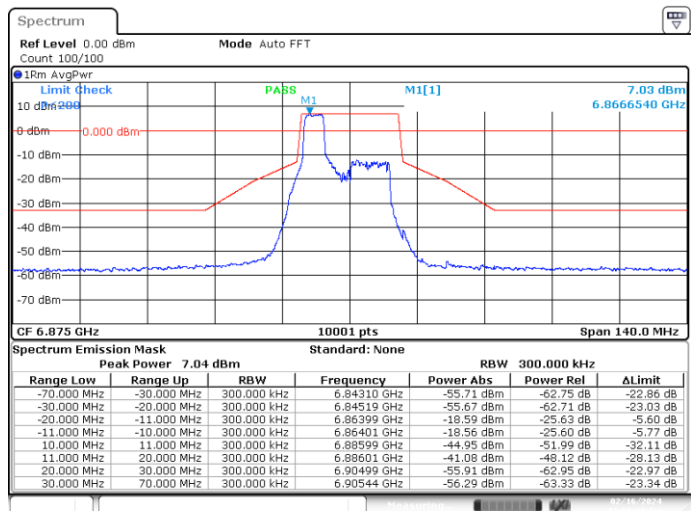

SISO-B, 802.11ax/be20-MCS0, Ch117-4m-37

SISO-B, 802.11ax/be20-MCS0, Ch117-8m-53

SISO-B, 802.11ax/be20-MCS0, Ch149-2m-0

SISO-B, 802.11ax/be20-MCS0, Ch149-4m-37

SISO-B, 802.11ax/be20-MCS0, Ch149-6m-70

SISO-B, 802.11ax/be20-MCS0, Ch149-8m-53

SISO-B, 802.11ax/be20-MCS0, Ch149-10m-82

SISO-B, 802.11ax/be20-MCS0, Ch181-2m-0

SISO-B, 802.11ax/be20-MCS0, Ch181-4m-37

SISO-B, 802.11ax/be20-MCS0, Ch181-8m-53

SISO-B, 802.11ax/be20-MCS0, Ch185-2m-0

SISO-B, 802.11ax/be20-MCS0, Ch185-4m-37

SISO-B, 802.11ax/be20-MCS0, Ch185-8m-53

MIMO-A, 802.11ax/be20-MCS0, Ch1-2m-0

MIMO-A, 802.11ax/be20-MCS0, Ch1-4m-37

MIMO-A, 802.11ax/be20-MCS0, Ch1-8m-53

MIMO-A, 802.11ax/be20-MCS0, Ch45-2m-0

MIMO-A, 802.11ax/be20-MCS0, Ch45-4m-37