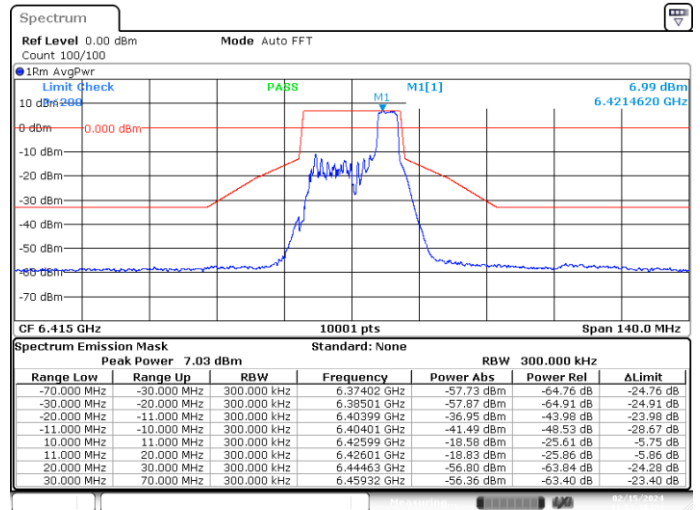

SISO-B, 802.11ax/be20-MCS0, Ch1-2m-0

SISO-B, 802.11ax/be20-MCS0, Ch1-4m-37

SISO-B, 802.11ax/be20-MCS0, Ch1-8m-53

SISO-B, 802.11ax/be20-MCS0, Ch45-2m-0

SISO-B, 802.11ax/be20-MCS0, Ch45-4m-37

SISO-B, 802.11ax/be20-MCS0, Ch45-6m-70

SISO-B, 802.11ax/be20-MCS0, Ch45-8m-53

SISO-B, 802.11ax/be20-MCS0, Ch45-10m-82

SISO-B, 802.11ax/be20-MCS0, Ch93-2m-0

SISO-B, 802.11ax/be20-MCS0, Ch93-4m-37

SISO-B, 802.11ax/be20-MCS0, Ch93-8m-53

SISO-B, 802.11ax/be20-MCS0, Ch117-2m-0

SISO-B, 802.11ax/be20-MCS0, Ch117-4m-37

SISO-B, 802.11ax/be20-MCS0, Ch117-8m-53

SISO-B, 802.11ax/be20-MCS0, Ch149-2m-0

SISO-B, 802.11ax/be20-MCS0, Ch149-4m-37

SISO-B, 802.11ax/be20-MCS0, Ch149-6m-70

SISO-B, 802.11ax/be20-MCS0, Ch149-8m-53