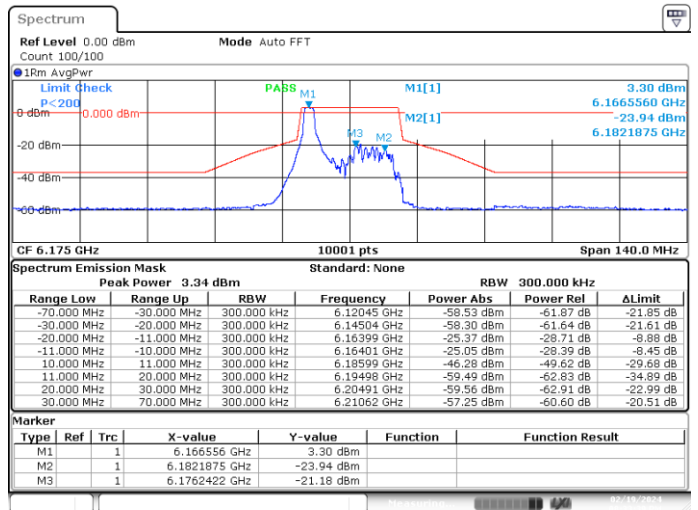

SISO-B, 802.11ax/be20-MCS0, Ch149-10m-82

SISO-B, 802.11ax/be20-MCS0, Ch181-2m-0

SISO-B, 802.11ax/be20-MCS0, Ch181-4m-37

SISO-B, 802.11ax/be20-MCS0, Ch181-8m-53

SISO-B, 802.11ax/be20-MCS0, Ch185-2m-0

SISO-B, 802.11ax/be20-MCS0, Ch185-4m-37

SISO-B, 802.11ax/be20-MCS0, Ch185-8m-53

MIMO-A, 802.11ax/be20-MCS0, Ch1-2m-0

MIMO-A, 802.11ax/be20-MCS0, Ch1-4m-37

MIMO-A, 802.11ax/be20-MCS0, Ch1-8m-53

MIMO-A, 802.11ax/be20-MCS0, Ch45-2m-0

MIMO-A, 802.11ax/be20-MCS0, Ch45-4m-37

MIMO-A, 802.11ax/be20-MCS0, Ch45-6m-70

MIMO-A, 802.11ax/be20-MCS0, Ch45-8m-53

MIMO-A, 802.11ax/be20-MCS0, Ch45-10m-82

MIMO-A, 802.11ax/be20-MCS0, Ch93-2m-0

MIMO-A, 802.11ax/be20-MCS0, Ch93-4m-37

MIMO-A, 802.11ax/be20-MCS0, Ch93-8m-53