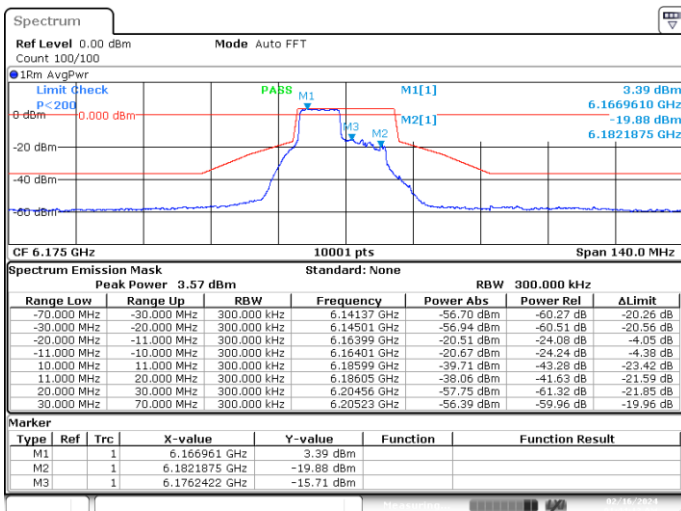

MIMO-A, 802.11ax/be20-MCS0, Ch149-8m-53

MIMO-A, 802.11ax/be20-MCS0, Ch149-10m-82

MIMO-A, 802.11ax/be20-MCS0, Ch181-2m-0

MIMO-A, 802.11ax/be20-MCS0, Ch181-4m-37

MIMO-A, 802.11ax/be20-MCS0, Ch181-8m-53

MIMO-A, 802.11ax/be20-MCS0, Ch185-2m-0

MIMO-A, 802.11ax/be20-MCS0, Ch185-4m-37

MIMO-A, 802.11ax/be20-MCS0, Ch185-8m-53

MIMO-B, 802.11ax/be20-MCS0, Ch1-2m-0

MIMO-B, 802.11ax/be20-MCS0, Ch1-4m-37

MIMO-B, 802.11ax/be20-MCS0, Ch1-8m-53

MIMO-B, 802.11ax/be20-MCS0, Ch45-2m-0

MIMO-B, 802.11ax/be20-MCS0, Ch45-4m-37

MIMO-B, 802.11ax/be20-MCS0, Ch45-6m-70

MIMO-B, 802.11ax/be20-MCS0, Ch45-8m-53

MIMO-B, 802.11ax/be20-MCS0, Ch45-10m-82

MIMO-B, 802.11ax/be20-MCS0, Ch93-2m-0

MIMO-B, 802.11ax/be20-MCS0, Ch93-4m-37