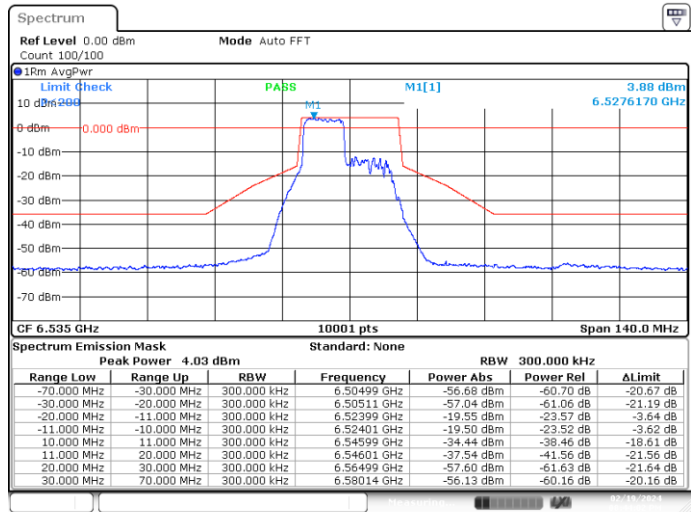

SISO-B, 802.11ax/be20-MCS0, Ch185-8m-53

MIMO-A, 802.11ax/be20-MCS0, Ch1-2m-0

MIMO-A, 802.11ax/be20-MCS0, Ch1-4m-37

MIMO-A, 802.11ax/be20-MCS0, Ch1-8m-53

MIMO-A, 802.11ax/be20-MCS0, Ch45-2m-0

MIMO-A, 802.11ax/be20-MCS0, Ch45-4m-37

MIMO-A, 802.11ax/be20-MCS0, Ch45-6m-70

MIMO-A, 802.11ax/be20-MCS0, Ch45-8m-53

MIMO-A, 802.11ax/be20-MCS0, Ch45-10m-82

MIMO-A, 802.11ax/be20-MCS0, Ch93-2m-0

MIMO-A, 802.11ax/be20-MCS0, Ch93-4m-37

MIMO-A, 802.11ax/be20-MCS0, Ch93-8m-53

MIMO-A, 802.11ax/be20-MCS0, Ch117-2m-0

MIMO-A, 802.11ax/be20-MCS0, Ch117-4m-37

MIMO-A, 802.11ax/be20-MCS0, Ch117-8m-53

MIMO-A, 802.11ax/be20-MCS0, Ch149-2m-0

MIMO-A, 802.11ax/be20-MCS0, Ch149-4m-37

MIMO-A, 802.11ax/be20-MCS0, Ch149-6m-70