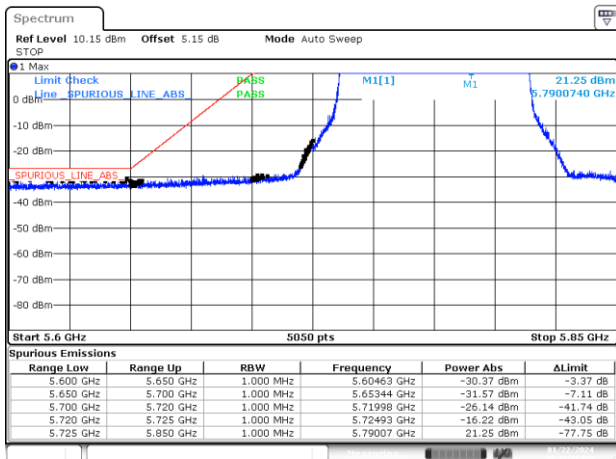

BE-NR-HIGH, SISO-B, 802.11n20-HT0, Ch165

BE-NR-LOW, SISO-B, 802.11n40-HT0, Ch151

BE-NR-HIGH, SISO-B, 802.11n40-HT0, Ch159

BE-NR-LOW, SISO-B, 802.11ac80-VHT0, Ch155

BE-NR-HIGH, SISO-B, 802.11ac80-VHT0, Ch155

BE-NR-LOW, SISO-B, 802.11ax20-MCS0, Ch149

BE-NR-HIGH, SISO-B, 802.11ax20-MCS0, Ch165

BE-NR-LOW, SISO-B, 802.11ax40-MCS0, Ch151

BE-NR-HIGH, SISO-B, 802.11ax40-MCS0, Ch159

BE-NR-LOW, SISO-B, 802.11ax80-MCS0, Ch155

BE-NR-HIGH, SISO-B, 802.11ax80-MCS0, Ch155

BE-NR-LOW, MIMO-A, 802.11n20-HT0, Ch149

BE-NR-HIGH, MIMO-A, 802.11n20-HT0, Ch165

BE-NR-LOW, MIMO-A, 802.11n40-HT0, Ch151

BE-NR-HIGH, MIMO-A, 802.11n40-HT0, Ch159

BE-NR-LOW, MIMO-A, 802.11ac80-VHT0, Ch155

BE-NR-HIGH, MIMO-A, 802.11ac80-VHT0, Ch155

BE-NR-LOW, MIMO-A, 802.11ax20-MCS0, Ch149

BE-NR-HIGH, MIMO-A, 802.11ax20-MCS0, Ch165

BE-NR-LOW, MIMO-A, 802.11ax40-MCS0, Ch151