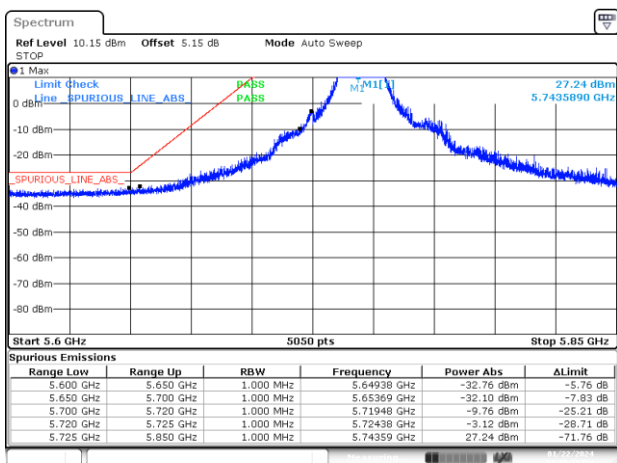

BE-NR-LOW, SISO-A, 802.11ax80-MCS0, Ch155

BE-NR-HIGH, SISO-A, 802.11ax80-MCS0, Ch155

BE-NR-LOW, SISO-B, 802.11a-6Mbps, Ch149

BE-NR-HIGH, SISO-B, 802.11a-6Mbps, Ch165

BE-NR-LOW, SISO-B, 802.11n20-HT0, Ch149

BE-NR-HIGH, SISO-B, 802.11n20-HT0, Ch165

BE-NR-LOW, SISO-B, 802.11n40-HT0, Ch151

BE-NR-HIGH, SISO-B, 802.11n40-HT0, Ch159

BE-NR-LOW, SISO-B, 802.11ac80-VHT0, Ch155

BE-NR-HIGH, SISO-B, 802.11ac80-VHT0, Ch155

BE-NR-LOW, SISO-B, 802.11ax20-MCS0, Ch149

BE-NR-HIGH, SISO-B, 802.11ax20-MCS0, Ch165

BE-NR-LOW, SISO-B, 802.11ax40-MCS0, Ch151

BE-NR-HIGH, SISO-B, 802.11ax40-MCS0, Ch159

BE-NR-LOW, SISO-B, 802.11ax80-MCS0, Ch155