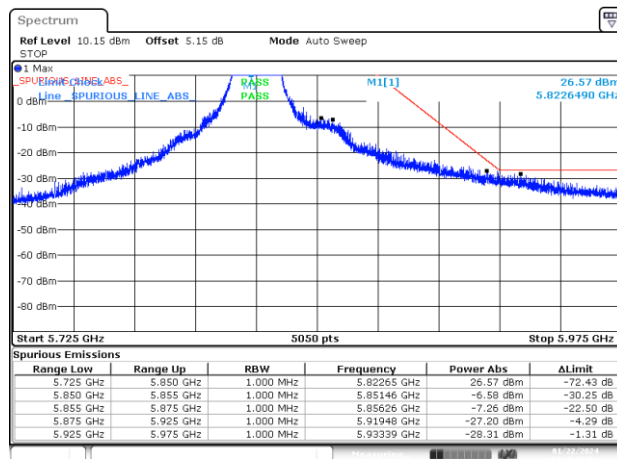

BE-NR-LOW, SISO-A, 802.11ax80-MCS0, Ch155

BE-NR-HIGH, SISO-A, 802.11ax80-MCS0, Ch155

BE-NR-LOW, SISO-B, 802.11a-6Mbps, Ch149

BE-NR-HIGH, SISO-B, 802.11a-6Mbps, Ch165

BE-NR-LOW, SISO-B, 802.11n20-HT0, Ch149

BE-NR-HIGH, SISO-B, 802.11n20-HT0, Ch165

BE-NR-LOW, SISO-B, 802.11n40-HT0, Ch151

BE-NR-HIGH, SISO-B, 802.11n40-HT0, Ch159

BE-NR-LOW, SISO-B, 802.11ac80-VHT0, Ch155

BE-NR-HIGH, SISO-B, 802.11ac80-VHT0, Ch155

BE-NR-LOW, SISO-B, 802.11ax20-MCS0, Ch149

BE-NR-HIGH, SISO-B, 802.11ax20-MCS0, Ch165

BE-NR-LOW, SISO-B, 802.11ax40-MCS0, Ch151

BE-NR-HIGH, SISO-B, 802.11ax40-MCS0, Ch159

BE-NR-LOW, SISO-B, 802.11ax80-MCS0, Ch155