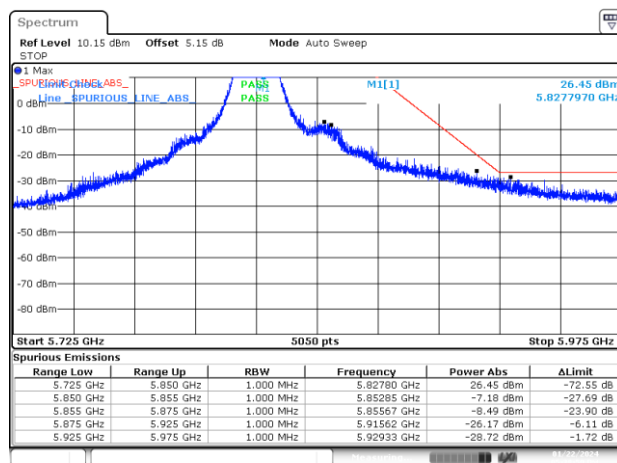

BE-NR-LOW, SISO-A, 802.11ax80-MCS0, Ch155

BE-NR-HIGH, SISO-A, 802.11ax80-MCS0, Ch155

BE-NR-LOW, SISO-B, 802.11a-6Mbps, Ch149

BE-NR-HIGH, SISO-B, 802.11a-6Mbps, Ch165

BE-NR-LOW, SISO-B, 802.11n20-HT0, Ch149

BE-NR-HIGH, SISO-B, 802.11n20-HT0, Ch165

BE-NR-LOW, SISO-B, 802.11n40-HT0, Ch151

BE-NR-HIGH, SISO-B, 802.11n40-HT0, Ch159

BE-NR-LOW, SISO-B, 802.11ac80-VHT0, Ch155

BE-NR-HIGH, SISO-B, 802.11ac80-VHT0, Ch155

BE-NR-LOW, SISO-B, 802.11ax20-MCS0, Ch149

BE-NR-HIGH, SISO-B, 802.11ax20-MCS0, Ch165

BE-NR-LOW, SISO-B, 802.11ax40-MCS0, Ch151

BE-NR-HIGH, SISO-B, 802.11ax40-MCS0, Ch159

BE-NR-LOW, SISO-B, 802.11ax80-MCS0, Ch155