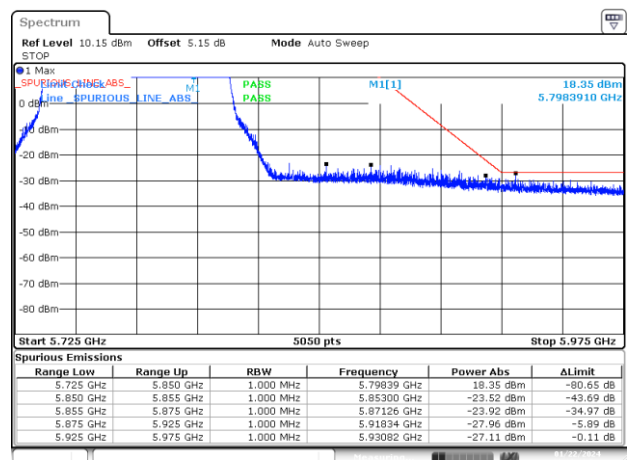

BE-NR-LOW, SISO-A, 802.11ax80-MCS0, Ch155

BE-NR-HIGH, SISO-A, 802.11ax80-MCS0, Ch155

BE-NR-LOW, SISO-B, 802.11a-6Mbps, Ch149

BE-NR-HIGH, SISO-B, 802.11a-6Mbps, Ch165

BE-NR-LOW, SISO-B, 802.11n20-HT0, Ch149

BE-NR-HIGH, SISO-B, 802.11n20-HT0, Ch165

BE-NR-LOW, SISO-B, 802.11n40-HT0, Ch151

BE-NR-HIGH, SISO-B, 802.11n40-HT0, Ch159

BE-NR-LOW, SISO-B, 802.11ac80-VHT0, Ch155

BE-NR-HIGH, SISO-B, 802.11ac80-VHT0, Ch155

BE-NR-LOW, SISO-B, 802.11ax20-MCS0, Ch149

BE-NR-HIGH, SISO-B, 802.11ax20-MCS0, Ch165

BE-NR-LOW, SISO-B, 802.11ax40-MCS0, Ch151

BE-NR-HIGH, SISO-B, 802.11ax40-MCS0, Ch159

BE-NR-LOW, SISO-B, 802.11ax80-MCS0, Ch155

BE-NR-HIGH, SISO-B, 802.11ax80-MCS0, Ch155

BE-NR-LOW, MIMO-A, 802.11n20-HT0, Ch149

BE-NR-HIGH, MIMO-A, 802.11n20-HT0, Ch165

BE-NR-LOW, MIMO-A, 802.11n40-HT0, Ch151

BE-NR-HIGH, MIMO-A, 802.11n40-HT0, Ch159