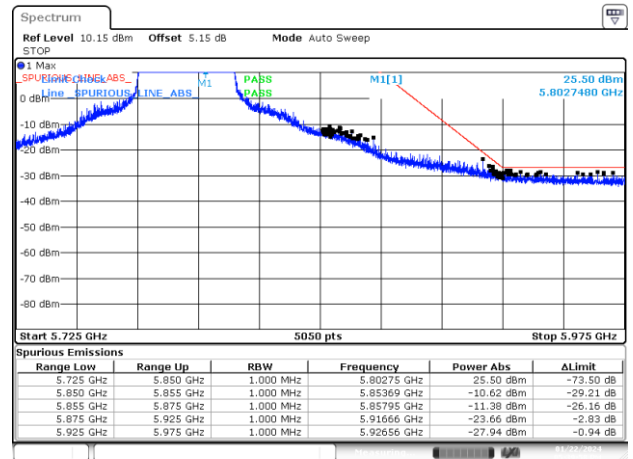

BE-NR-LOW, SISO-A, 802.11ax80-MCS0, Ch155

BE-NR-HIGH, SISO-A, 802.11ax80-MCS0, Ch155

BE-NR-LOW, SISO-B, 802.11a-6Mbps, Ch149

BE-NR-HIGH, SISO-B, 802.11a-6Mbps, Ch165

BE-NR-LOW, SISO-B, 802.11n20-HT0, Ch149

BE-NR-HIGH, SISO-B, 802.11n20-HT0, Ch165

BE-NR-LOW, SISO-B, 802.11n40-HT0, Ch151

BE-NR-HIGH, SISO-B, 802.11n40-HT0, Ch159

BE-NR-LOW, SISO-B, 802.11ac80-VHT0, Ch155

BE-NR-HIGH, SISO-B, 802.11ac80-VHT0, Ch155

BE-NR-LOW, SISO-B, 802.11ax20-MCS0, Ch149

BE-NR-HIGH, SISO-B, 802.11ax20-MCS0, Ch165

BE-NR-LOW, SISO-B, 802.11ax40-MCS0, Ch151

BE-NR-HIGH, SISO-B, 802.11ax40-MCS0, Ch159

BE-NR-LOW, SISO-B, 802.11ax80-MCS0, Ch155

BE-NR-HIGH, SISO-B, 802.11ax80-MCS0, Ch155

BE-NR-LOW, MIMO-A, 802.11n20-HT0, Ch149

BE-NR-HIGH, MIMO-A, 802.11n20-HT0, Ch165

BE-NR-LOW, MIMO-A, 802.11n40-HT0, Ch151

BE-NR-HIGH, MIMO-A, 802.11n40-HT0, Ch159