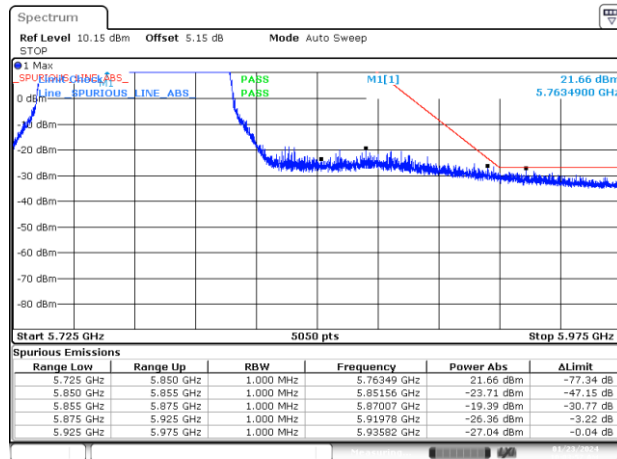

BE-NR-LOW, SISO-A, 802.11ax80-MCS0, Ch155

BE-NR-HIGH, SISO-A, 802.11ax80-MCS0, Ch155

BE-NR-LOW, SISO-B, 802.11a-6Mbps, Ch149

BE-NR-HIGH, SISO-B, 802.11a-6Mbps, Ch165

BE-NR-LOW, SISO-B, 802.11n20-HT0, Ch149

BE-NR-HIGH, SISO-B, 802.11n20-HT0, Ch165

BE-NR-LOW, SISO-B, 802.11n40-HT0, Ch151

BE-NR-HIGH, SISO-B, 802.11n40-HT0, Ch159

BE-NR-LOW, SISO-B, 802.11ac80-VHT0, Ch155

BE-NR-HIGH, SISO-B, 802.11ac80-VHT0, Ch155

BE-NR-LOW, SISO-B, 802.11ax20-MCS0, Ch149

BE-NR-HIGH, SISO-B, 802.11ax20-MCS0, Ch165

BE-NR-LOW, SISO-B, 802.11ax40-MCS0, Ch151

BE-NR-HIGH, SISO-B, 802.11ax40-MCS0, Ch159

BE-NR-LOW, SISO-B, 802.11ax80-MCS0, Ch155