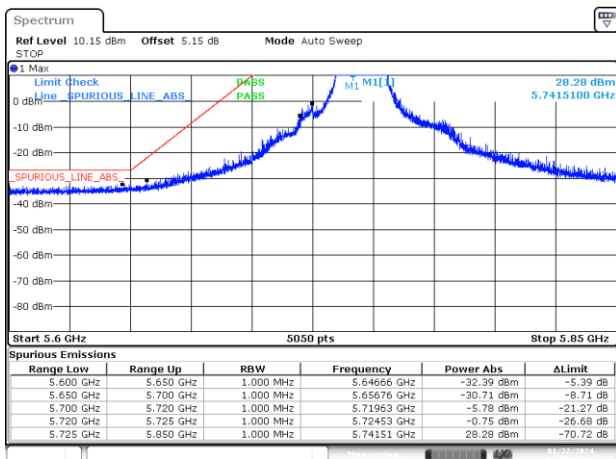

BE-NR-LOW, SISO-A, 802.11ax80-MCS0, Ch155

BE-NR-HIGH, SISO-A, 802.11ax80-MCS0, Ch155

BE-NR-LOW, SISO-B, 802.11a-6Mbps, Ch149

BE-NR-HIGH, SISO-B, 802.11a-6Mbps, Ch165

BE-NR-LOW, SISO-B, 802.11n20-HT0, Ch149

BE-NR-HIGH, SISO-B, 802.11n20-HT0, Ch165

BE-NR-LOW, SISO-B, 802.11n40-HT0, Ch151

BE-NR-HIGH, SISO-B, 802.11n40-HT0, Ch159

BE-NR-LOW, SISO-B, 802.11ac80-VHT0, Ch155

BE-NR-HIGH, SISO-B, 802.11ac80-VHT0, Ch155

BE-NR-LOW, SISO-B, 802.11ax20-MCS0, Ch149

BE-NR-HIGH, SISO-B, 802.11ax20-MCS0, Ch165

BE-NR-LOW, SISO-B, 802.11ax40-MCS0, Ch151

BE-NR-HIGH, SISO-B, 802.11ax40-MCS0, Ch159

BE-NR-LOW, SISO-B, 802.11ax80-MCS0, Ch155

BE-NR-HIGH, SISO-B, 802.11ax80-MCS0, Ch155

BE-NR-LOW, MIMO-A, 802.11n20-HT0, Ch149

BE-NR-HIGH, MIMO-A, 802.11n20-HT0, Ch165

BE-NR-LOW, MIMO-A, 802.11n40-HT0, Ch151

BE-NR-HIGH, MIMO-A, 802.11n40-HT0, Ch159