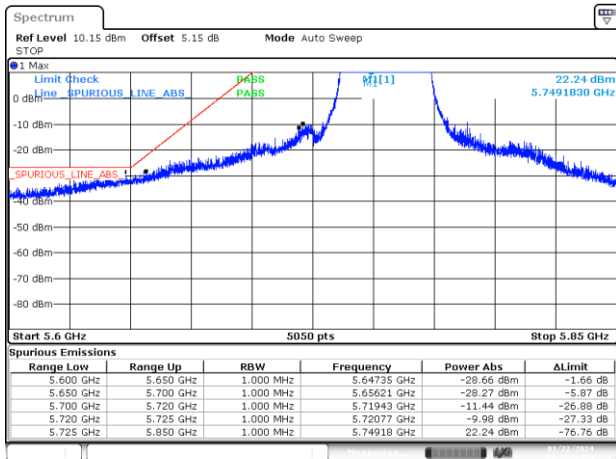

BE-NR-LOW, SISO-A, 802.11ax80-MCS0, Ch155

BE-NR-HIGH, SISO-A, 802.11ax80-MCS0, Ch155

BE-NR-LOW, SISO-B, 802.11a-6Mbps, Ch149

BE-NR-HIGH, SISO-B, 802.11a-6Mbps, Ch165

BE-NR-LOW, SISO-B, 802.11n20-HT0, Ch149

BE-NR-HIGH, SISO-B, 802.11n20-HT0, Ch165

BE-NR-LOW, SISO-B, 802.11n40-HT0, Ch151

BE-NR-HIGH, SISO-B, 802.11n40-HT0, Ch159

BE-NR-LOW, SISO-B, 802.11ac80-VHT0, Ch155

BE-NR-HIGH, SISO-B, 802.11ac80-VHT0, Ch155

BE-NR-LOW, SISO-B, 802.11ax20-MCS0, Ch149

BE-NR-HIGH, SISO-B, 802.11ax20-MCS0, Ch165

BE-NR-LOW, SISO-B, 802.11ax40-MCS0, Ch151

BE-NR-HIGH, SISO-B, 802.11ax40-MCS0, Ch159

BE-NR-LOW, SISO-B, 802.11ax80-MCS0, Ch155