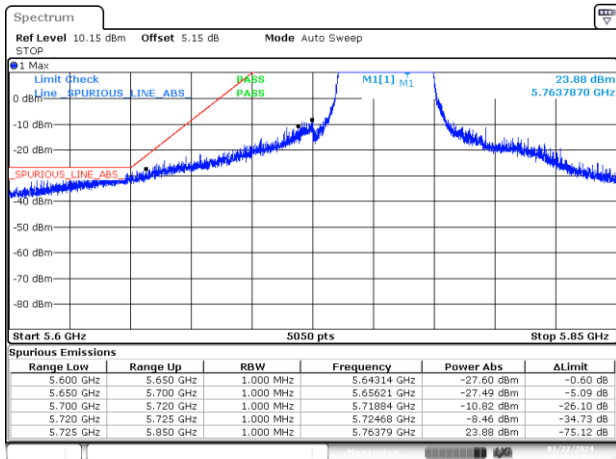

BE-NR-LOW, SISO-A, 802.11ax80-MCS0, Ch155

BE-NR-HIGH, SISO-A, 802.11ax80-MCS0, Ch155

BE-NR-LOW, SISO-B, 802.11a-6Mbps, Ch149

BE-NR-HIGH, SISO-B, 802.11a-6Mbps, Ch165

BE-NR-LOW, SISO-B, 802.11n20-HT0, Ch149

BE-NR-HIGH, SISO-B, 802.11n20-HT0, Ch165

BE-NR-LOW, SISO-B, 802.11n40-HT0, Ch151

BE-NR-HIGH, SISO-B, 802.11n40-HT0, Ch159

BE-NR-LOW, SISO-B, 802.11ac80-VHT0, Ch155

BE-NR-HIGH, SISO-B, 802.11ac80-VHT0, Ch155

BE-NR-LOW, SISO-B, 802.11ax20-MCS0, Ch149

BE-NR-HIGH, SISO-B, 802.11ax20-MCS0, Ch165

BE-NR-LOW, SISO-B, 802.11ax40-MCS0, Ch151

BE-NR-HIGH, SISO-B, 802.11ax40-MCS0, Ch159

BE-NR-LOW, SISO-B, 802.11ax80-MCS0, Ch155