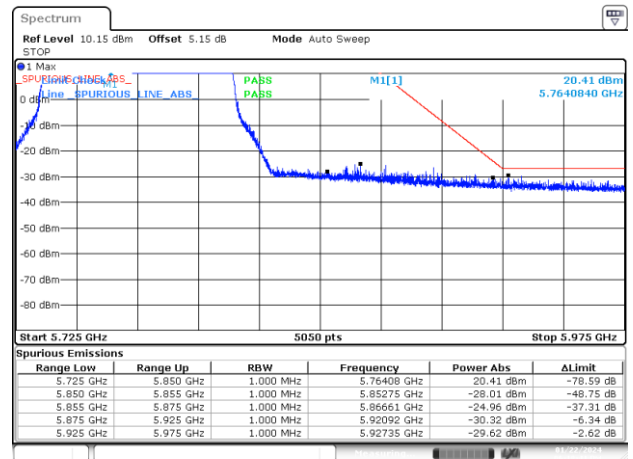

BE-NR-HIGH, SISO-B, 802.11n20-HT0, Ch165

BE-NR-LOW, SISO-B, 802.11n40-HT0, Ch151

BE-NR-HIGH, SISO-B, 802.11n40-HT0, Ch159

BE-NR-LOW, SISO-B, 802.11ac80-VHT0, Ch155

BE-NR-HIGH, SISO-B, 802.11ac80-VHT0, Ch155

BE-NR-LOW, SISO-B, 802.11ax20-MCS0, Ch149

BE-NR-HIGH, SISO-B, 802.11ax20-MCS0, Ch165

BE-NR-LOW, SISO-B, 802.11ax40-MCS0, Ch151

BE-NR-HIGH, SISO-B, 802.11ax40-MCS0, Ch159

BE-NR-LOW, SISO-B, 802.11ax80-MCS0, Ch155

BE-NR-HIGH, SISO-B, 802.11ax80-MCS0, Ch155

BE-NR-LOW, MIMO-A, 802.11n20-HT0, Ch149

BE-NR-HIGH, MIMO-A, 802.11n20-HT0, Ch165

BE-NR-LOW, MIMO-A, 802.11n40-HT0, Ch151

BE-NR-HIGH, MIMO-A, 802.11n40-HT0, Ch159