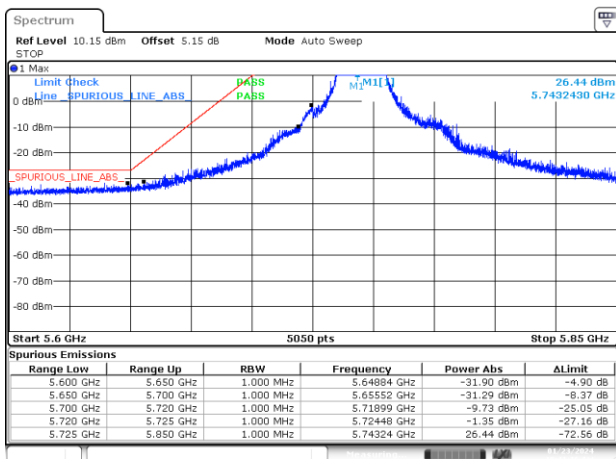

BE-NR-HIGH, SISO-B, 802.11n20-HT0, Ch165

BE-NR-LOW, SISO-B, 802.11n40-HT0, Ch151

BE-NR-HIGH, SISO-B, 802.11n40-HT0, Ch159

BE-NR-LOW, SISO-B, 802.11ac80-VHT0, Ch155

BE-NR-HIGH, SISO-B, 802.11ac80-VHT0, Ch155

BE-NR-LOW, SISO-B, 802.11ax20-MCS0, Ch149

BE-NR-HIGH, SISO-B, 802.11ax20-MCS0, Ch165

BE-NR-LOW, SISO-B, 802.11ax40-MCS0, Ch151

BE-NR-HIGH, SISO-B, 802.11ax40-MCS0, Ch159

BE-NR-LOW, SISO-B, 802.11ax80-MCS0, Ch155

BE-NR-HIGH, SISO-B, 802.11ax80-MCS0, Ch155

BE-NR-LOW, MIMO-A, 802.11n20-HT0, Ch149

BE-NR-HIGH, MIMO-A, 802.11n20-HT0, Ch165

BE-NR-LOW, MIMO-A, 802.11n40-HT0, Ch151

BE-NR-HIGH, MIMO-A, 802.11n40-HT0, Ch159

BE-NR-LOW, MIMO-A, 802.11ac80-VHT0, Ch155

BE-NR-HIGH, MIMO-A, 802.11ac80-VHT0, Ch155

BE-NR-LOW, MIMO-A, 802.11ax20-MCS0, Ch149

BE-NR-HIGH, MIMO-A, 802.11ax20-MCS0, Ch165

BE-NR-LOW, MIMO-A, 802.11ax40-MCS0, Ch151