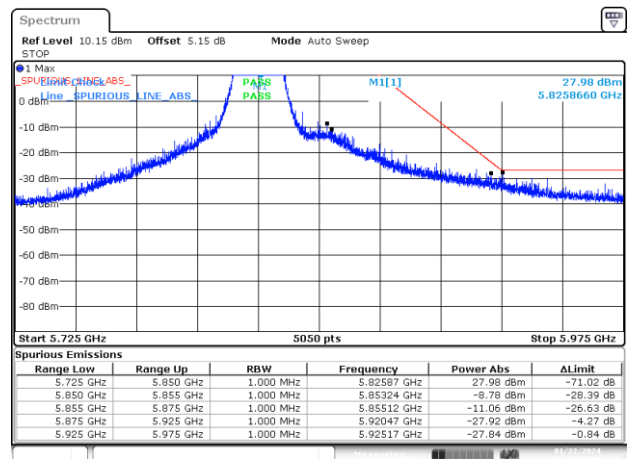

BE-NR-LOW, SISO-A, 802.11ax80-MCS0, Ch155

BE-NR-HIGH, SISO-A, 802.11ax80-MCS0, Ch155

BE-NR-LOW, SISO-B, 802.11a-6Mbps, Ch149

BE-NR-HIGH, SISO-B, 802.11a-6Mbps, Ch165

BE-NR-LOW, SISO-B, 802.11n20-HT0, Ch149

BE-NR-HIGH, SISO-B, 802.11n20-HT0, Ch165

BE-NR-LOW, SISO-B, 802.11n40-HT0, Ch151

BE-NR-HIGH, SISO-B, 802.11n40-HT0, Ch159

BE-NR-LOW, SISO-B, 802.11ac80-VHT0, Ch155

BE-NR-HIGH, SISO-B, 802.11ac80-VHT0, Ch155

BE-NR-LOW, SISO-B, 802.11ax20-MCS0, Ch149

BE-NR-HIGH, SISO-B, 802.11ax20-MCS0, Ch165

BE-NR-LOW, SISO-B, 802.11ax40-MCS0, Ch151

BE-NR-HIGH, SISO-B, 802.11ax40-MCS0, Ch159

BE-NR-LOW, SISO-B, 802.11ax80-MCS0, Ch155

BE-NR-HIGH, SISO-B, 802.11ax80-MCS0, Ch155

BE-NR-LOW, MIMO-A, 802.11n20-HT0, Ch149

BE-NR-HIGH, MIMO-A, 802.11n20-HT0, Ch165

BE-NR-LOW, MIMO-A, 802.11n40-HT0, Ch151

BE-NR-HIGH, MIMO-A, 802.11n40-HT0, Ch159