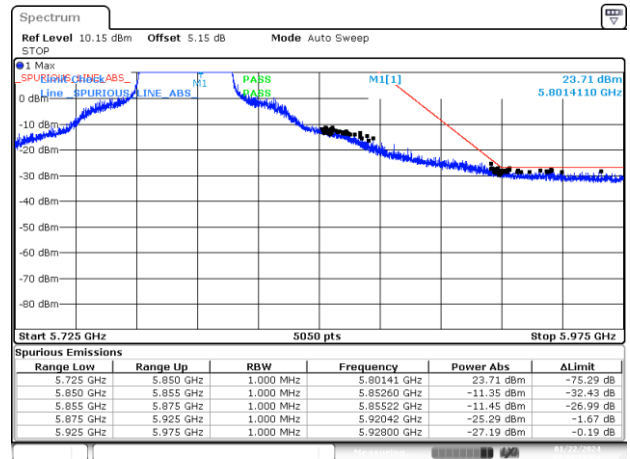

BE-NR-LOW, SISO-A, 802.11ax80-MCS0, Ch155

BE-NR-HIGH, SISO-A, 802.11ax80-MCS0, Ch155

BE-NR-LOW, SISO-B, 802.11a-6Mbps, Ch149

BE-NR-HIGH, SISO-B, 802.11a-6Mbps, Ch165

BE-NR-LOW, SISO-B, 802.11n20-HT0, Ch149

BE-NR-HIGH, SISO-B, 802.11n20-HT0, Ch165

BE-NR-LOW, SISO-B, 802.11n40-HT0, Ch151

BE-NR-HIGH, SISO-B, 802.11n40-HT0, Ch159

BE-NR-LOW, SISO-B, 802.11ac80-VHT0, Ch155

BE-NR-HIGH, SISO-B, 802.11ac80-VHT0, Ch155

BE-NR-LOW, SISO-B, 802.11ax20-MCS0, Ch149

BE-NR-HIGH, SISO-B, 802.11ax20-MCS0, Ch165

BE-NR-LOW, SISO-B, 802.11ax40-MCS0, Ch151

BE-NR-HIGH, SISO-B, 802.11ax40-MCS0, Ch159

BE-NR-LOW, SISO-B, 802.11ax80-MCS0, Ch155