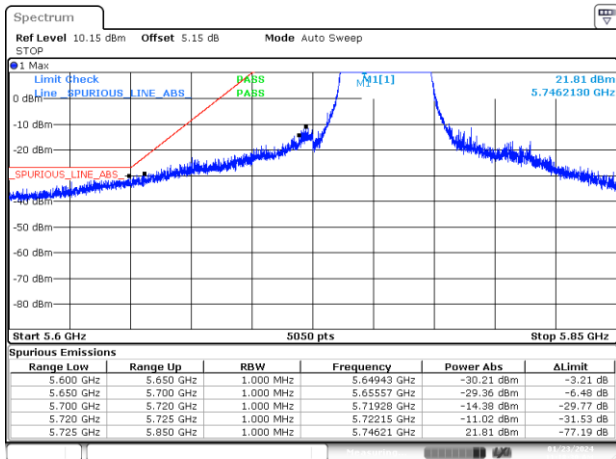

BE-NR-HIGH, SISO-B, 802.11n20-HT0, Ch165

BE-NR-LOW, SISO-B, 802.11n40-HT0, Ch151

BE-NR-HIGH, SISO-B, 802.11n40-HT0, Ch159

BE-NR-LOW, SISO-B, 802.11ac80-VHT0, Ch155

BE-NR-HIGH, SISO-B, 802.11ac80-VHT0, Ch155

BE-NR-LOW, SISO-B, 802.11ax20-MCS0, Ch149

BE-NR-HIGH, SISO-B, 802.11ax20-MCS0, Ch165

BE-NR-LOW, SISO-B, 802.11ax40-MCS0, Ch151

BE-NR-HIGH, SISO-B, 802.11ax40-MCS0, Ch159

BE-NR-LOW, SISO-B, 802.11ax80-MCS0, Ch155

BE-NR-HIGH, SISO-B, 802.11ax80-MCS0, Ch155

BE-NR-LOW, MIMO-A, 802.11n20-HT0, Ch149

BE-NR-HIGH, MIMO-A, 802.11n20-HT0, Ch165

BE-NR-LOW, MIMO-A, 802.11n40-HT0, Ch151

BE-NR-HIGH, MIMO-A, 802.11n40-HT0, Ch159

BE-NR-LOW, MIMO-A, 802.11ac80-VHT0, Ch155

BE-NR-HIGH, MIMO-A, 802.11ac80-VHT0, Ch155

BE-NR-LOW, MIMO-A, 802.11ax20-MCS0, Ch149

BE-NR-HIGH, MIMO-A, 802.11ax20-MCS0, Ch165

BE-NR-LOW, MIMO-A, 802.11ax40-MCS0, Ch151