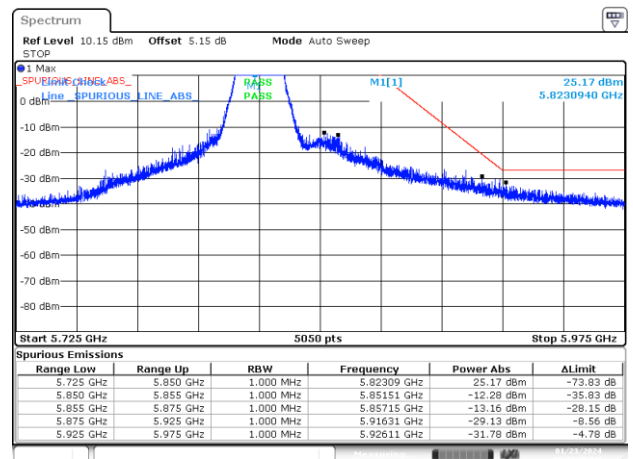

BE-NR-HIGH, SISO-B, 802.11n20-HT0, Ch165

BE-NR-LOW, SISO-B, 802.11n40-HT0, Ch151

BE-NR-HIGH, SISO-B, 802.11n40-HT0, Ch159

BE-NR-LOW, SISO-B, 802.11ac80-VHT0, Ch155

BE-NR-HIGH, SISO-B, 802.11ac80-VHT0, Ch155

BE-NR-LOW, SISO-B, 802.11ax20-MCS0, Ch149

BE-NR-HIGH, SISO-B, 802.11ax20-MCS0, Ch165

BE-NR-LOW, SISO-B, 802.11ax40-MCS0, Ch151

BE-NR-HIGH, SISO-B, 802.11ax40-MCS0, Ch159

BE-NR-LOW, SISO-B, 802.11ax80-MCS0, Ch155

BE-NR-HIGH, SISO-B, 802.11ax80-MCS0, Ch155

BE-NR-LOW, MIMO-A, 802.11n20-HT0, Ch149

BE-NR-HIGH, MIMO-A, 802.11n20-HT0, Ch165

BE-NR-LOW, MIMO-A, 802.11n40-HT0, Ch151

BE-NR-HIGH, MIMO-A, 802.11n40-HT0, Ch159

BE-NR-LOW, MIMO-A, 802.11ac80-VHT0, Ch155

BE-NR-HIGH, MIMO-A, 802.11ac80-VHT0, Ch155

BE-NR-LOW, MIMO-A, 802.11ax20-MCS0, Ch149

BE-NR-HIGH, MIMO-A, 802.11ax20-MCS0, Ch165

BE-NR-LOW, MIMO-A, 802.11ax40-MCS0, Ch151