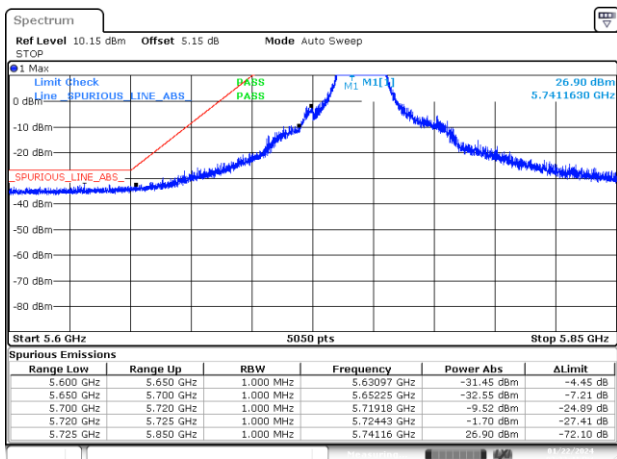

BE-NR-LOW, SISO-A, 802.11ax80-MCS0, Ch155

BE-NR-HIGH, SISO-A, 802.11ax80-MCS0, Ch155

BE-NR-LOW, SISO-B, 802.11a-6Mbps, Ch149

BE-NR-HIGH, SISO-B, 802.11a-6Mbps, Ch165

BE-NR-LOW, SISO-B, 802.11n20-HT0, Ch149

BE-NR-HIGH, SISO-B, 802.11n20-HT0, Ch165

BE-NR-LOW, SISO-B, 802.11n40-HT0, Ch151

BE-NR-HIGH, SISO-B, 802.11n40-HT0, Ch159

BE-NR-LOW, SISO-B, 802.11ac80-VHT0, Ch155

BE-NR-HIGH, SISO-B, 802.11ac80-VHT0, Ch155

BE-NR-LOW, SISO-B, 802.11ax20-MCS0, Ch149

BE-NR-HIGH, SISO-B, 802.11ax20-MCS0, Ch165

BE-NR-LOW, SISO-B, 802.11ax40-MCS0, Ch151

BE-NR-HIGH, SISO-B, 802.11ax40-MCS0, Ch159

BE-NR-LOW, SISO-B, 802.11ax80-MCS0, Ch155