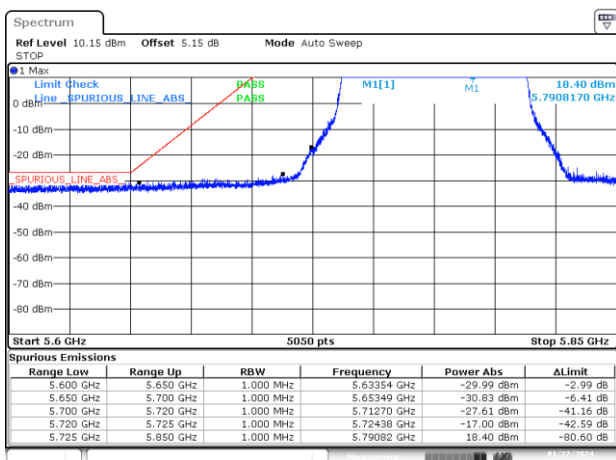

BE-NR-LOW, SISO-A, 802.11ax80-MCS0, Ch155

BE-NR-HIGH, SISO-A, 802.11ax80-MCS0, Ch155

BE-NR-LOW, SISO-B, 802.11a-6Mbps, Ch149

BE-NR-HIGH, SISO-B, 802.11a-6Mbps, Ch165

BE-NR-LOW, SISO-B, 802.11n20-HT0, Ch149

BE-NR-HIGH, SISO-B, 802.11n20-HT0, Ch165

BE-NR-LOW, SISO-B, 802.11n40-HT0, Ch151

BE-NR-HIGH, SISO-B, 802.11n40-HT0, Ch159

BE-NR-LOW, SISO-B, 802.11ac80-VHT0, Ch155

BE-NR-HIGH, SISO-B, 802.11ac80-VHT0, Ch155

BE-NR-LOW, SISO-B, 802.11ax20-MCS0, Ch149

BE-NR-HIGH, SISO-B, 802.11ax20-MCS0, Ch165

BE-NR-LOW, SISO-B, 802.11ax40-MCS0, Ch151

BE-NR-HIGH, SISO-B, 802.11ax40-MCS0, Ch159

BE-NR-LOW, SISO-B, 802.11ax80-MCS0, Ch155