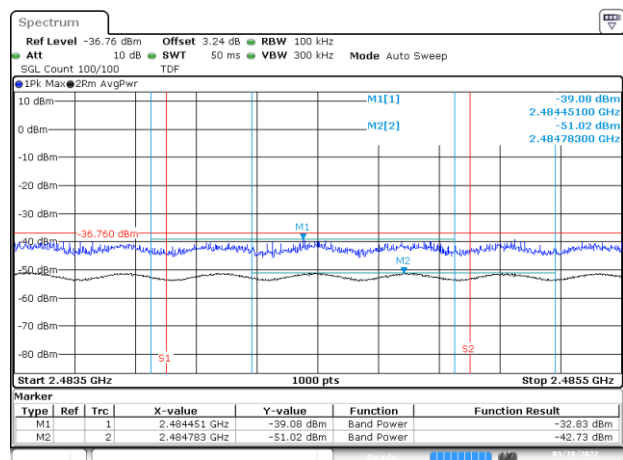

BE-R-HIGH, SISO-B, 802.11b-1Mbps, Ch13

BE-R-HIGH-2MHz, SISO-B, 802.11b-1Mbps, Ch13

BE-R-LOW, SISO-B, 802.11g-6Mbps, Ch1

BE-NR, SISO-B, 802.11g-6Mbps, Ch1

BE-R-HIGH, SISO-B, 802.11g-6Mbps, Ch11

BE-R-HIGH-2MHz, SISO-B, 802.11g-6Mbps, Ch11

BE-R-HIGH, SISO-B, 802.11g-6Mbps, Ch12

BE-R-HIGH-2MHz, SISO-B, 802.11g-6Mbps, Ch12

BE-R-HIGH, SISO-B, 802.11g-6Mbps, Ch13

BE-R-HIGH-2MHz, SISO-B, 802.11g-6Mbps, Ch13

BE-R-LOW, SISO-B, 802.11n20-HT0, Ch1

BE-NR, SISO-B, 802.11n20-HT0, Ch1