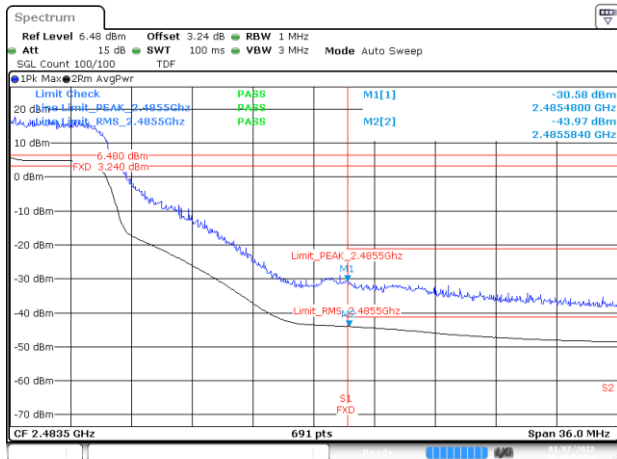

BE-R-HIGH-2MHz, SISO-B, 802.11n40-HT0, Ch10

BE-R-HIGH, SISO-B, 802.11n40-HT0, Ch11

BE-R-HIGH-2MHz, SISO-B, 802.11n40-HT0, Ch11

BE-R-LOW, SISO-B, 802.11ax20-HE0, Ch1

BE-NR, SISO-B, 802.11ax20-HE0, Ch1

BE-R-HIGH, SISO-B, 802.11ax20-HE0, Ch11

BE-R-HIGH-2MHz, SISO-B, 802.11ax20-HE0, Ch11

BE-R-HIGH, SISO-B, 802.11ax20-HE0, Ch12

BE-R-HIGH-2MHz, SISO-B, 802.11ax20-HE0, Ch12

BE-R-HIGH, SISO-B, 802.11ax20-HE0, Ch13

BE-R-HIGH-2MHz, SISO-B, 802.11ax20-HE0, Ch13

BE-R-LOW, SISO-B, 802.11ax40-HE0, Ch3

BE-NR, SISO-B, 802.11ax40-HE0, Ch3

BE-R-HIGH, SISO-B, 802.11ax40-HE0, Ch9

BE-R-HIGH-2MHz, SISO-B, 802.11ax40-HE0, Ch9

BE-R-HIGH, SISO-B, 802.11ax40-HE0, Ch10

BE-R-HIGH-2MHz, SISO-B, 802.11ax40-HE0, Ch10