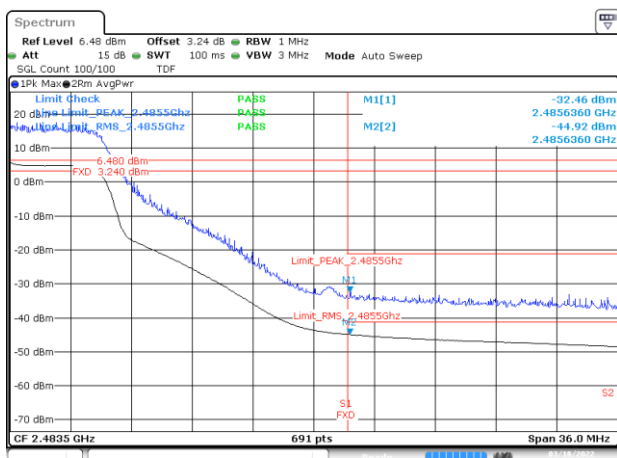

BE-R-LOW, MIMO-A, 802.11ax20-HE0, Ch1

BE-NR, MIMO-A, 802.11ax20-HE0, Ch1

BE-R-HIGH, MIMO-A, 802.11ax20-HE0, Ch11

BE-R-HIGH-2MHz, MIMO-A, 802.11ax20-HE0, Ch11

BE-R-HIGH, MIMO-A, 802.11ax20-HE0, Ch12

BE-R-HIGH-2MHz, MIMO-A, 802.11ax20-HE0, Ch12

BE-R-HIGH, MIMO-A, 802.11ax20-HE0, Ch13

BE-R-HIGH-2MHz, MIMO-A, 802.11ax20-HE0, Ch13

BE-R-LOW, MIMO-A, 802.11ax40-HE0, Ch3

BE-NR, MIMO-A, 802.11ax40-HE0, Ch3

BE-R-HIGH, MIMO-A, 802.11ax40-HE0, Ch9

BE-R-HIGH-2MHz, MIMO-A, 802.11ax40-HE0, Ch9

BE-R-HIGH, MIMO-A, 802.11ax40-HE0, Ch10

BE-R-HIGH-2MHz, MIMO-A, 802.11ax40-HE0, Ch10

BE-R-HIGH, MIMO-A, 802.11ax40-HE0, Ch11

BE-R-HIGH-2MHz, MIMO-A, 802.11ax40-HE0, Ch11

BE-R-HIGH, MIMO-B, 802.11n20-HT8, Ch13