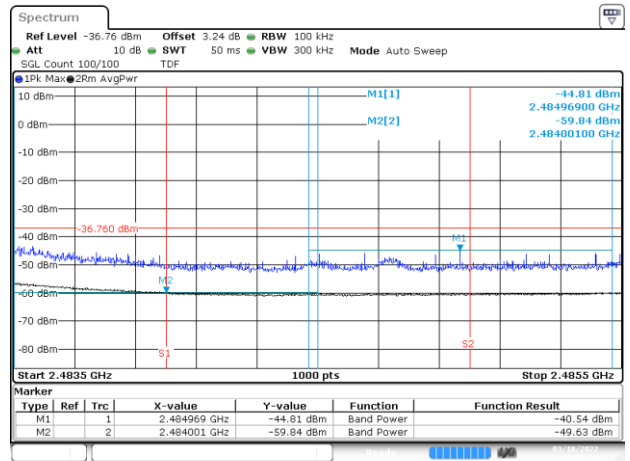

BE-R-LOW, MIMO-A, 802.11ax20-HE0, Ch1

BE-NR, MIMO-A, 802.11ax20-HE0, Ch1

BE-R-HIGH, MIMO-A, 802.11ax20-HE0, Ch11

BE-R-HIGH-2MHz, MIMO-A, 802.11ax20-HE0, Ch11

BE-R-HIGH, MIMO-A, 802.11ax20-HE0, Ch12

BE-R-HIGH-2MHz, MIMO-A, 802.11ax20-HE0, Ch12

BE-R-HIGH, MIMO-A, 802.11ax20-HE0, Ch13

BE-R-HIGH-2MHz, MIMO-A, 802.11ax20-HE0, Ch13

BE-R-LOW, MIMO-A, 802.11ax40-HE0, Ch3

BE-NR, MIMO-A, 802.11ax40-HE0, Ch3

BE-R-HIGH, MIMO-A, 802.11ax40-HE0, Ch9

BE-R-HIGH-2MHz, MIMO-A, 802.11ax40-HE0, Ch9

BE-R-HIGH, MIMO-A, 802.11ax40-HE0, Ch10

BE-R-HIGH-2MHz, MIMO-A, 802.11ax40-HE0, Ch10

BE-R-HIGH, MIMO-A, 802.11ax40-HE0, Ch11

BE-R-HIGH-2MHz, MIMO-A, 802.11ax40-HE0, Ch11

BE-R-HIGH, MIMO-B, 802.11n20-HT8, Ch13