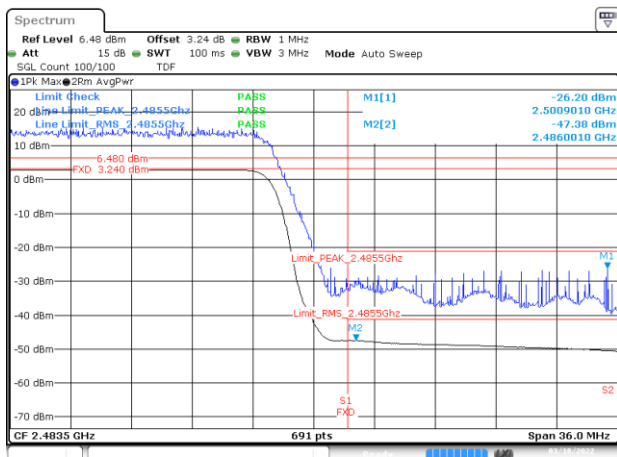

BE-R-HIGH-2MHz, SISO-B, 802.11ax20-HE0, Ch11

BE-R-HIGH, SISO-B, 802.11ax20-HE0, Ch12

BE-R-HIGH-2MHz, SISO-B, 802.11ax20-HE0, Ch12

BE-R-HIGH, SISO-B, 802.11ax20-HE0, Ch13

BE-R-HIGH-2MHz, SISO-B, 802.11ax20-HE0, Ch13

BE-R-LOW, SISO-B, 802.11ax40-HE0, Ch3

BE-NR, SISO-B, 802.11ax40-HE0, Ch3

BE-R-HIGH, SISO-B, 802.11ax40-HE0, Ch9

BE-R-HIGH-2MHz, SISO-B, 802.11ax40-HE0, Ch9

BE-R-HIGH, SISO-B, 802.11ax40-HE0, Ch10

BE-R-HIGH-2MHz, SISO-B, 802.11ax40-HE0, Ch10

BE-R-HIGH, SISO-B, 802.11ax40-HE0, Ch11

BE-R-HIGH-2MHz, SISO-B, 802.11ax40-HE0, Ch11

BE-R-LOW, MIMO-A, 802.11n20-HT8, Ch1

BE-NR, MIMO-A, 802.11n20-HT8, Ch1

BE-R-HIGH, MIMO-A, 802.11n20-HT8, Ch11

BE-R-HIGH-2MHz, MIMO-A, 802.11n20-HT8, Ch11