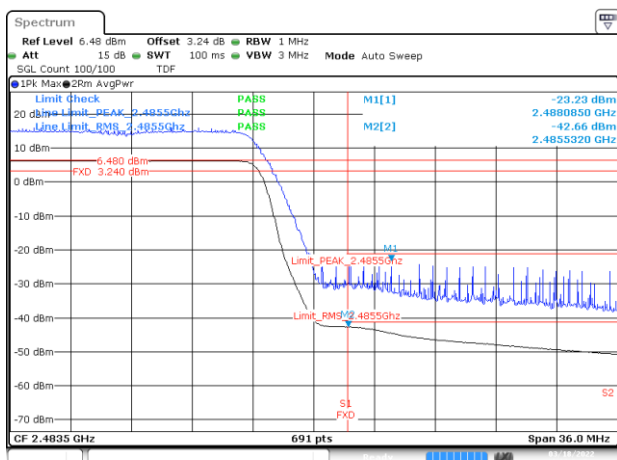

BE-R-HIGH, SISO-B, 802.11b-1Mbps, Ch13

BE-R-HIGH-2MHz, SISO-B, 802.11b-1Mbps, Ch13

BE-R-LOW, SISO-B, 802.11g-6Mbps, Ch1

BE-NR, SISO-B, 802.11g-6Mbps, Ch1

BE-R-HIGH, SISO-B, 802.11g-6Mbps, Ch11

BE-R-HIGH-2MHz, SISO-B, 802.11g-6Mbps, Ch11

BE-R-HIGH, SISO-B, 802.11g-6Mbps, Ch12

BE-R-HIGH-2MHz, SISO-B, 802.11g-6Mbps, Ch12

BE-R-HIGH, SISO-B, 802.11g-6Mbps, Ch13

BE-R-HIGH-2MHz, SISO-B, 802.11g-6Mbps, Ch13

BE-R-LOW, SISO-B, 802.11n20-HT0, Ch1

BE-NR, SISO-B, 802.11n20-HT0, Ch1