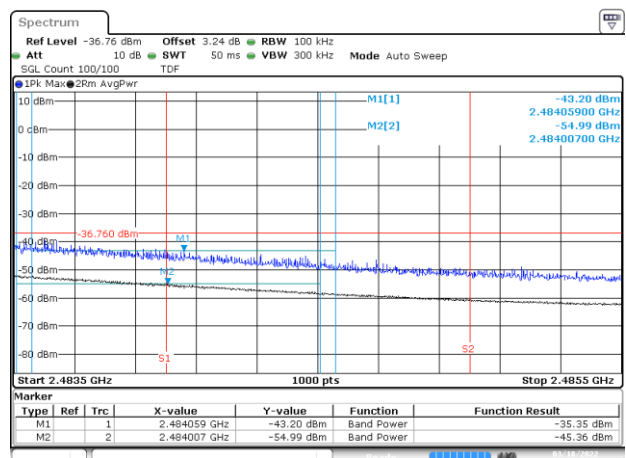

BE-R-LOW, MIMO-A, 802.11ax20-HE0, Ch1

BE-NR, MIMO-A, 802.11ax20-HE0, Ch1

BE-R-HIGH, MIMO-A, 802.11ax20-HE0, Ch11

BE-R-HIGH-2MHz, MIMO-A, 802.11ax20-HE0, Ch11

BE-R-HIGH, MIMO-A, 802.11ax20-HE0, Ch12

BE-R-HIGH-2MHz, MIMO-A, 802.11ax20-HE0, Ch12

BE-R-HIGH, MIMO-A, 802.11ax20-HE0, Ch13

BE-R-HIGH-2MHz, MIMO-A, 802.11ax20-HE0, Ch13

BE-R-LOW, MIMO-A, 802.11ax40-HE0, Ch3

BE-NR, MIMO-A, 802.11ax40-HE0, Ch3

BE-R-HIGH, MIMO-A, 802.11ax40-HE0, Ch9

BE-R-HIGH-2MHz, MIMO-A, 802.11ax40-HE0, Ch9