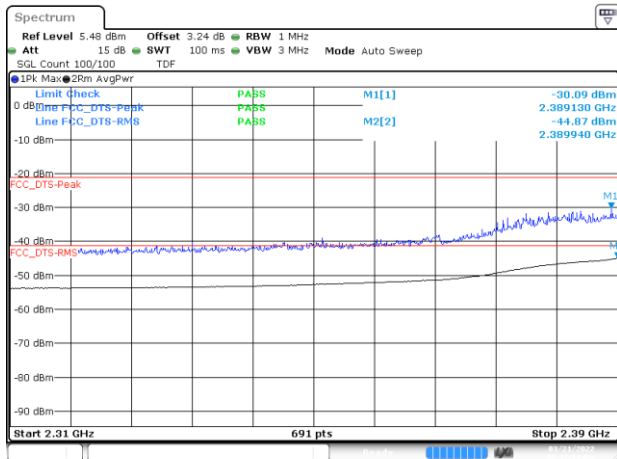

BE-R-HIGH, MIMO-A, 802.11n40-HT8, Ch9

BE-R-HIGH-2MHz, MIMO-A, 802.11n40-HT8, Ch9

BE-R-HIGH, MIMO-A, 802.11n40-HT8, Ch10

BE-R-HIGH-2MHz, MIMO-A, 802.11n40-HT8, Ch10

BE-R-HIGH, MIMO-A, 802.11n40-HT8, Ch11

BE-R-HIGH-2MHz, MIMO-A, 802.11n40-HT8, Ch11

BE-R-LOW, MIMO-A, 802.11ax20-HE0, Ch1

BE-NR, MIMO-A, 802.11ax20-HE0, Ch1

BE-R-HIGH, MIMO-A, 802.11ax20-HE0, Ch11

BE-R-HIGH-2MHz, MIMO-A, 802.11ax20-HE0, Ch11

BE-R-HIGH, MIMO-A, 802.11ax20-HE0, Ch12

BE-R-HIGH-2MHz, MIMO-A, 802.11ax20-HE0, Ch12

BE-R-HIGH, MIMO-A, 802.11ax20-HE0, Ch13

BE-R-HIGH-2MHz, MIMO-A, 802.11ax20-HE0, Ch13

BE-R-LOW, MIMO-A, 802.11ax40-HE0, Ch3

BE-NR, MIMO-A, 802.11ax40-HE0, Ch3

BE-R-HIGH, MIMO-A, 802.11ax40-HE0, Ch9

BE-R-HIGH-2MHz, MIMO-A, 802.11ax40-HE0, Ch9