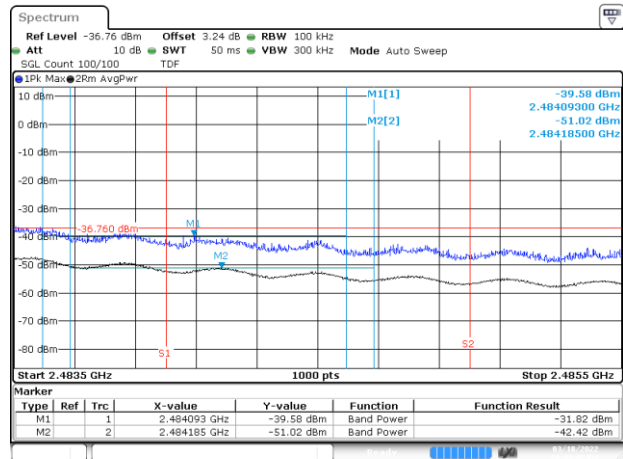

BE-R-HIGH, SISO-B, 802.11b-1Mbps, Ch13

BE-R-HIGH-2MHz, SISO-B, 802.11b-1Mbps, Ch13

BE-R-LOW, SISO-B, 802.11g-6Mbps, Ch1

BE-NR, SISO-B, 802.11g-6Mbps, Ch1

BE-R-HIGH, SISO-B, 802.11g-6Mbps, Ch11

BE-R-HIGH-2MHz, SISO-B, 802.11g-6Mbps, Ch11

BE-R-HIGH, SISO-B, 802.11g-6Mbps, Ch12

BE-R-HIGH-2MHz, SISO-B, 802.11g-6Mbps, Ch12

BE-R-HIGH, SISO-B, 802.11g-6Mbps, Ch13

BE-R-HIGH-2MHz, SISO-B, 802.11g-6Mbps, Ch13

BE-R-LOW, SISO-B, 802.11n20-HT0, Ch1

BE-NR, SISO-B, 802.11n20-HT0, Ch1