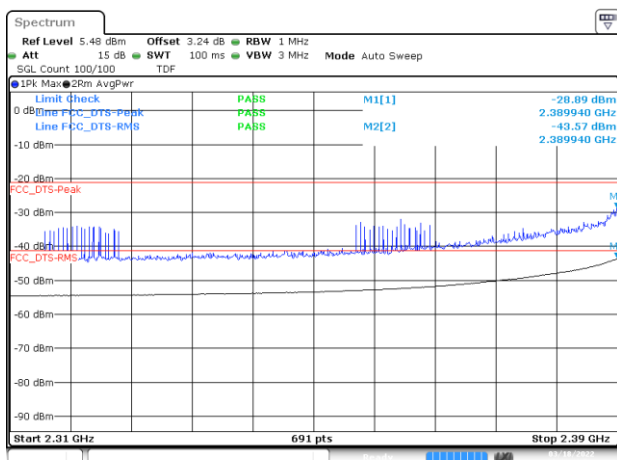

BE-R-HIGH, SISO-B, 802.11b-1Mbps, Ch13

BE-R-HIGH-2MHz, SISO-B, 802.11b-1Mbps, Ch13

BE-R-LOW, SISO-B, 802.11g-6Mbps, Ch1

BE-NR, SISO-B, 802.11g-6Mbps, Ch1

BE-R-HIGH, SISO-B, 802.11g-6Mbps, Ch11

BE-R-HIGH-2MHz, SISO-B, 802.11g-6Mbps, Ch11

BE-R-HIGH, SISO-B, 802.11g-6Mbps, Ch12

BE-R-HIGH-2MHz, SISO-B, 802.11g-6Mbps, Ch12

BE-R-HIGH, SISO-B, 802.11g-6Mbps, Ch13

BE-R-HIGH-2MHz, SISO-B, 802.11g-6Mbps, Ch13

BE-R-LOW, SISO-B, 802.11n20-HT0, Ch1

BE-NR, SISO-B, 802.11n20-HT0, Ch1