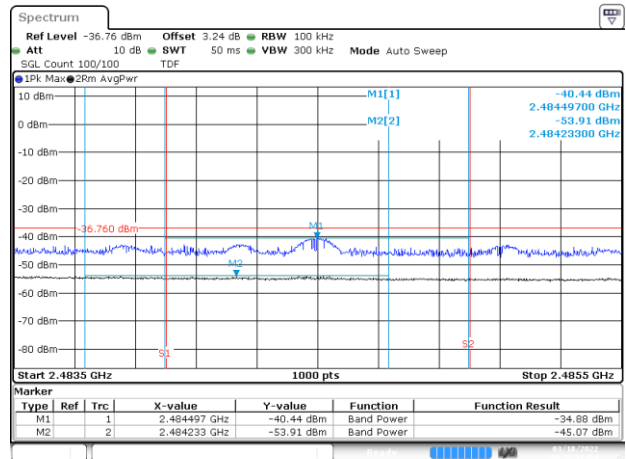

BE-R-HIGH-2MHz, SISO-B, 802.11n40-HT0, Ch10

BE-R-HIGH, SISO-B, 802.11n40-HT0, Ch11

BE-R-HIGH-2MHz, SISO-B, 802.11n40-HT0, Ch11

BE-R-LOW, SISO-B, 802.11ax20-HE0, Ch1

BE-NR, SISO-B, 802.11ax20-HE0, Ch1

BE-R-HIGH, SISO-B, 802.11ax20-HE0, Ch11

BE-R-HIGH-2MHz, SISO-B, 802.11ax20-HE0, Ch11

BE-R-HIGH, SISO-B, 802.11ax20-HE0, Ch12

BE-R-HIGH-2MHz, SISO-B, 802.11ax20-HE0, Ch12

BE-R-HIGH, SISO-B, 802.11ax20-HE0, Ch13

BE-R-HIGH-2MHz, SISO-B, 802.11ax20-HE0, Ch13

BE-R-LOW, SISO-B, 802.11ax40-HE0, Ch3

BE-NR, SISO-B, 802.11ax40-HE0, Ch3

BE-R-HIGH, SISO-B, 802.11ax40-HE0, Ch9

BE-R-HIGH-2MHz, SISO-B, 802.11ax40-HE0, Ch9

BE-R-HIGH, SISO-B, 802.11ax40-HE0, Ch10

BE-R-HIGH-2MHz, SISO-B, 802.11ax40-HE0, Ch10