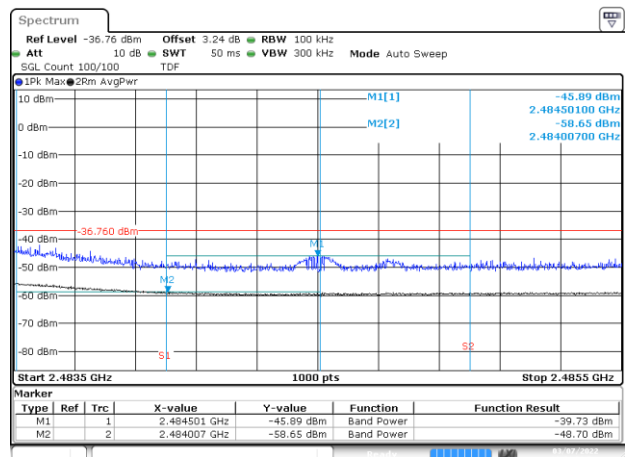

BE-R-HIGH-2MHz, SISO-B, 802.11ax20-HE0, Ch11

BE-R-HIGH, SISO-B, 802.11ax20-HE0, Ch12

BE-R-HIGH-2MHz, SISO-B, 802.11ax20-HE0, Ch12

BE-R-HIGH, SISO-B, 802.11ax20-HE0, Ch13

BE-R-HIGH-2MHz, SISO-B, 802.11ax20-HE0, Ch13

BE-R-LOW, SISO-B, 802.11ax40-HE0, Ch3

BE-NR, SISO-B, 802.11ax40-HE0, Ch3

BE-R-HIGH, SISO-B, 802.11ax40-HE0, Ch9

BE-R-HIGH-2MHz, SISO-B, 802.11ax40-HE0, Ch9

BE-R-HIGH, SISO-B, 802.11ax40-HE0, Ch10

BE-R-HIGH-2MHz, SISO-B, 802.11ax40-HE0, Ch10

BE-R-HIGH, SISO-B, 802.11ax40-HE0, Ch11

BE-R-HIGH-2MHz, SISO-B, 802.11ax40-HE0, Ch11

BE-R-LOW, MIMO-A, 802.11n20-HT8, Ch1

BE-NR, MIMO-A, 802.11n20-HT8, Ch1

BE-R-HIGH, MIMO-A, 802.11n20-HT8, Ch11

BE-R-HIGH-2MHz, MIMO-A, 802.11n20-HT8, Ch11