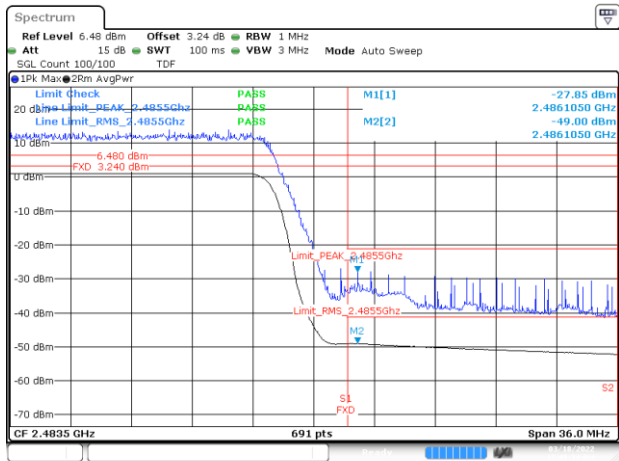

BE-R-LOW, MIMO-A, 802.11ax20-HE0, Ch1

BE-NR, MIMO-A, 802.11ax20-HE0, Ch1

BE-R-HIGH, MIMO-A, 802.11ax20-HE0, Ch11

BE-R-HIGH-2MHz, MIMO-A, 802.11ax20-HE0, Ch11

BE-R-HIGH, MIMO-A, 802.11ax20-HE0, Ch12

BE-R-HIGH-2MHz, MIMO-A, 802.11ax20-HE0, Ch12

BE-R-HIGH, MIMO-A, 802.11ax20-HE0, Ch13

BE-R-HIGH-2MHz, MIMO-A, 802.11ax20-HE0, Ch13

BE-R-LOW, MIMO-A, 802.11ax40-HE0, Ch3

BE-NR, MIMO-A, 802.11ax40-HE0, Ch3

BE-R-HIGH, MIMO-A, 802.11ax40-HE0, Ch9

BE-R-HIGH-2MHz, MIMO-A, 802.11ax40-HE0, Ch9

BE-R-HIGH, MIMO-A, 802.11ax40-HE0, Ch10

BE-R-HIGH-2MHz, MIMO-A, 802.11ax40-HE0, Ch10

BE-R-HIGH, MIMO-A, 802.11ax40-HE0, Ch11

BE-R-HIGH-2MHz, MIMO-A, 802.11ax40-HE0, Ch11

BE-R-HIGH, MIMO-B, 802.11n20-HT8, Ch13