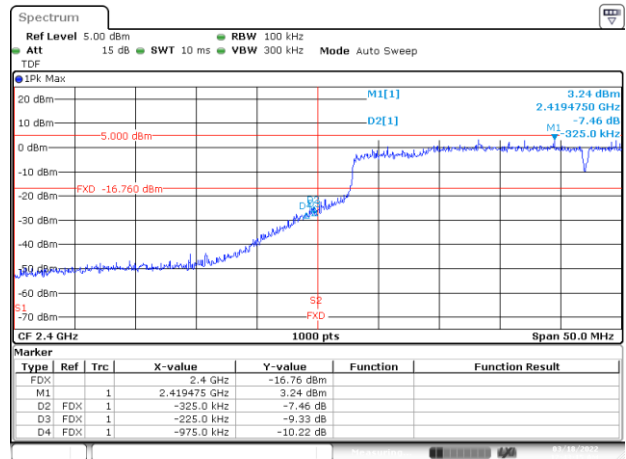

BE-R-LOW, MIMO-A, 802.11ax20-HE0, Ch1

BE-NR, MIMO-A, 802.11ax20-HE0, Ch1

BE-R-HIGH, MIMO-A, 802.11ax20-HE0, Ch11

BE-R-HIGH-2MHz, MIMO-A, 802.11ax20-HE0, Ch11

BE-R-HIGH, MIMO-A, 802.11ax20-HE0, Ch12

BE-R-HIGH-2MHz, MIMO-A, 802.11ax20-HE0, Ch12

BE-R-HIGH, MIMO-A, 802.11ax20-HE0, Ch13

BE-R-HIGH-2MHz, MIMO-A, 802.11ax20-HE0, Ch13

BE-R-LOW, MIMO-A, 802.11ax40-HE0, Ch3

BE-NR, MIMO-A, 802.11ax40-HE0, Ch3

BE-R-HIGH, MIMO-A, 802.11ax40-HE0, Ch9

BE-R-HIGH-2MHz, MIMO-A, 802.11ax40-HE0, Ch9