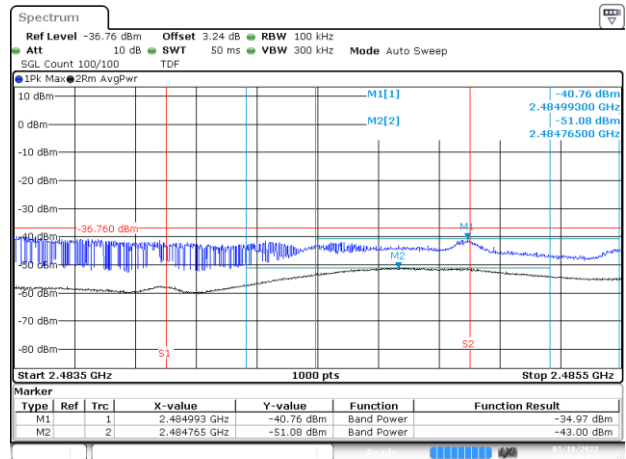

BE-R-HIGH, SISO-B, 802.11b-1Mbps, Ch13

BE-R-HIGH-2MHz, SISO-B, 802.11b-1Mbps, Ch13

BE-R-LOW, SISO-B, 802.11g-6Mbps, Ch1

BE-NR, SISO-B, 802.11g-6Mbps, Ch1

BE-R-HIGH, SISO-B, 802.11g-6Mbps, Ch11

BE-R-HIGH-2MHz, SISO-B, 802.11g-6Mbps, Ch11

BE-R-HIGH, SISO-B, 802.11g-6Mbps, Ch12

BE-R-HIGH-2MHz, SISO-B, 802.11g-6Mbps, Ch12

BE-R-HIGH, SISO-B, 802.11g-6Mbps, Ch13

BE-R-HIGH-2MHz, SISO-B, 802.11g-6Mbps, Ch13

BE-R-LOW, SISO-B, 802.11n20-HT0, Ch1

BE-NR, SISO-B, 802.11n20-HT0, Ch1