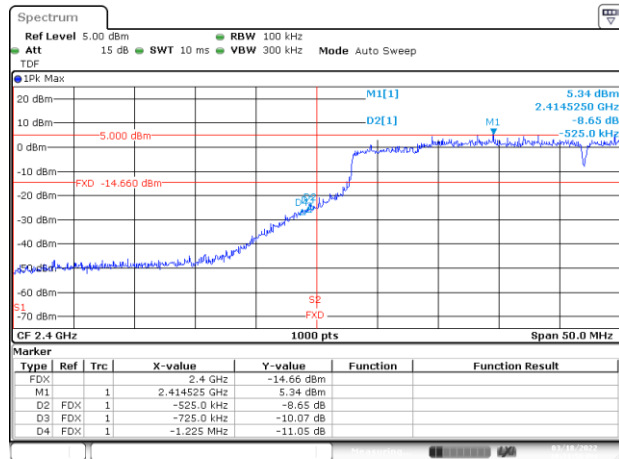

BE-R-HIGH-2MHz, SISO-B, 802.11n40-HT0, Ch10

BE-R-HIGH, SISO-B, 802.11n40-HT0, Ch11

BE-R-HIGH-2MHz, SISO-B, 802.11n40-HT0, Ch11

BE-R-LOW, SISO-B, 802.11ax20-HE0, Ch1

BE-NR, SISO-B, 802.11ax20-HE0, Ch1

BE-R-HIGH, SISO-B, 802.11ax20-HE0, Ch11

BE-R-HIGH-2MHz, SISO-B, 802.11ax20-HE0, Ch11

BE-R-HIGH, SISO-B, 802.11ax20-HE0, Ch12

BE-R-HIGH-2MHz, SISO-B, 802.11ax20-HE0, Ch12

BE-R-HIGH, SISO-B, 802.11ax20-HE0, Ch13

BE-R-HIGH-2MHz, SISO-B, 802.11ax20-HE0, Ch13

BE-R-LOW, SISO-B, 802.11ax40-HE0, Ch3

BE-NR, SISO-B, 802.11ax40-HE0, Ch3

BE-R-HIGH, SISO-B, 802.11ax40-HE0, Ch9

BE-R-HIGH-2MHz, SISO-B, 802.11ax40-HE0, Ch9

BE-R-HIGH, SISO-B, 802.11ax40-HE0, Ch10

BE-R-HIGH-2MHz, SISO-B, 802.11ax40-HE0, Ch10