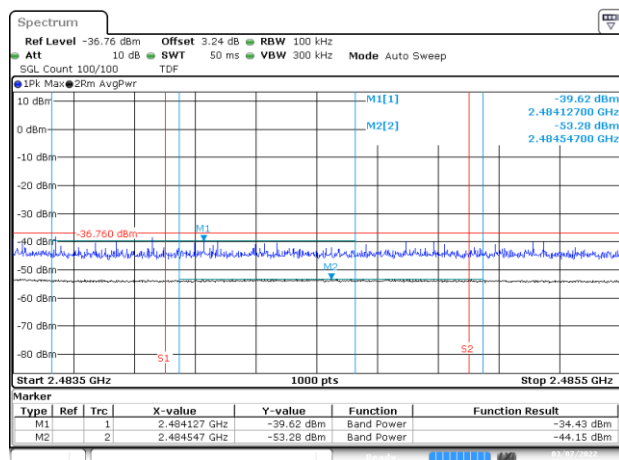

BE-R-HIGH-2MHz, SISO-B, 802.11n40-HT0, Ch10

BE-R-HIGH, SISO-B, 802.11n40-HT0, Ch11

BE-R-HIGH-2MHz, SISO-B, 802.11n40-HT0, Ch11

BE-R-LOW, SISO-B, 802.11ax20-HE0, Ch1

BE-NR, SISO-B, 802.11ax20-HE0, Ch1

BE-R-HIGH, SISO-B, 802.11ax20-HE0, Ch11

BE-R-HIGH-2MHz, SISO-B, 802.11ax20-HE0, Ch11

BE-R-HIGH, SISO-B, 802.11ax20-HE0, Ch12

BE-R-HIGH-2MHz, SISO-B, 802.11ax20-HE0, Ch12

BE-R-HIGH, SISO-B, 802.11ax20-HE0, Ch13

BE-R-HIGH-2MHz, SISO-B, 802.11ax20-HE0, Ch13

BE-R-LOW, SISO-B, 802.11ax40-HE0, Ch3

BE-NR, SISO-B, 802.11ax40-HE0, Ch3

BE-R-HIGH, SISO-B, 802.11ax40-HE0, Ch9

BE-R-HIGH-2MHz, SISO-B, 802.11ax40-HE0, Ch9

BE-R-HIGH, SISO-B, 802.11ax40-HE0, Ch10

BE-R-HIGH-2MHz, SISO-B, 802.11ax40-HE0, Ch10