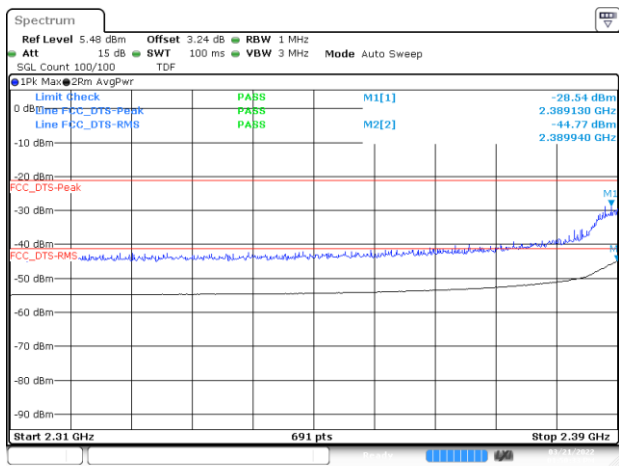

BE-R-HIGH-2MHz, SISO-B, 802.11ax20-HE0, Ch11

BE-R-HIGH, SISO-B, 802.11ax20-HE0, Ch12

BE-R-HIGH-2MHz, SISO-B, 802.11ax20-HE0, Ch12

BE-R-HIGH, SISO-B, 802.11ax20-HE0, Ch13

BE-R-HIGH-2MHz, SISO-B, 802.11ax20-HE0, Ch13

BE-R-LOW, SISO-B, 802.11ax40-HE0, Ch3

BE-NR, SISO-B, 802.11ax40-HE0, Ch3

BE-R-HIGH, SISO-B, 802.11ax40-HE0, Ch9

BE-R-HIGH-2MHz, SISO-B, 802.11ax40-HE0, Ch9

BE-R-HIGH, SISO-B, 802.11ax40-HE0, Ch10

BE-R-HIGH-2MHz, SISO-B, 802.11ax40-HE0, Ch10

BE-R-HIGH, SISO-B, 802.11ax40-HE0, Ch11

BE-R-HIGH-2MHz, SISO-B, 802.11ax40-HE0, Ch11

BE-R-LOW, MIMO-A, 802.11n20-HT8, Ch1

BE-NR, MIMO-A, 802.11n20-HT8, Ch1

BE-R-HIGH, MIMO-A, 802.11n20-HT8, Ch11

BE-R-HIGH-2MHz, MIMO-A, 802.11n20-HT8, Ch11