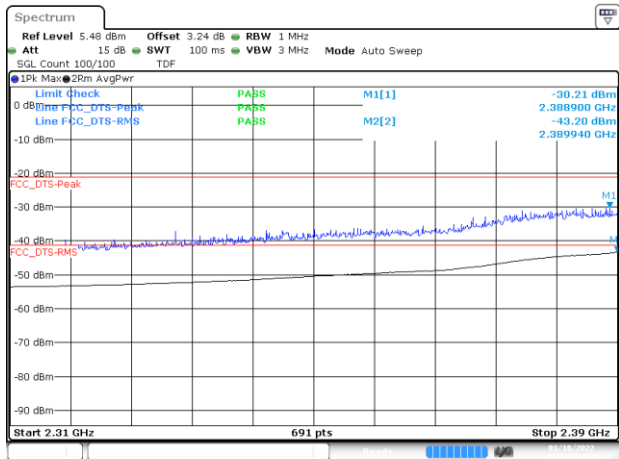

BE-R-HIGH-2MHz, SISO-B, 802.11n40-HT0, Ch10

BE-R-HIGH, SISO-B, 802.11n40-HT0, Ch11

BE-R-HIGH-2MHz, SISO-B, 802.11n40-HT0, Ch11

BE-R-LOW, SISO-B, 802.11ax20-HE0, Ch1

BE-NR, SISO-B, 802.11ax20-HE0, Ch1

BE-R-HIGH, SISO-B, 802.11ax20-HE0, Ch11

BE-R-HIGH-2MHz, SISO-B, 802.11ax20-HE0, Ch11

BE-R-HIGH, SISO-B, 802.11ax20-HE0, Ch12

BE-R-HIGH-2MHz, SISO-B, 802.11ax20-HE0, Ch12

BE-R-HIGH, SISO-B, 802.11ax20-HE0, Ch13

BE-R-HIGH-2MHz, SISO-B, 802.11ax20-HE0, Ch13

BE-R-LOW, SISO-B, 802.11ax40-HE0, Ch3

BE-NR, SISO-B, 802.11ax40-HE0, Ch3

BE-R-HIGH, SISO-B, 802.11ax40-HE0, Ch9

BE-R-HIGH-2MHz, SISO-B, 802.11ax40-HE0, Ch9

BE-R-HIGH, SISO-B, 802.11ax40-HE0, Ch10

BE-R-HIGH-2MHz, SISO-B, 802.11ax40-HE0, Ch10

BE-R-HIGH, SISO-B, 802.11ax40-HE0, Ch11

BE-R-HIGH-2MHz, SISO-B, 802.11ax40-HE0, Ch11

BE-R-LOW, MIMO-A, 802.11n20-HT8, Ch1

BE-NR, MIMO-A, 802.11n20-HT8, Ch1

BE-R-HIGH, MIMO-A, 802.11n20-HT8, Ch11

BE-R-HIGH-2MHz, MIMO-A, 802.11n20-HT8, Ch11