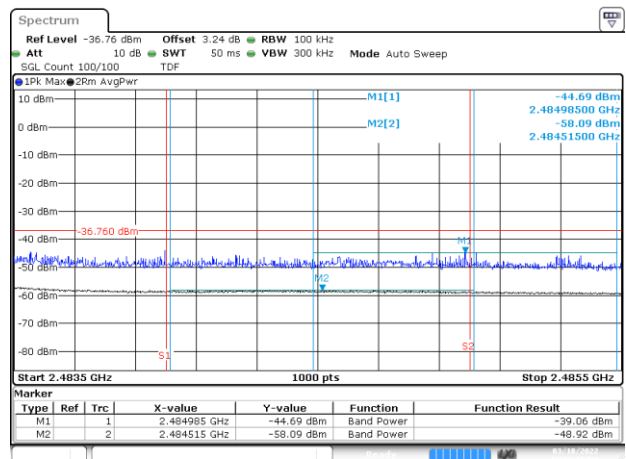

BE-R-LOW, MIMO-A, 802.11ax20-HE0, Ch1

BE-NR, MIMO-A, 802.11ax20-HE0, Ch1

BE-R-HIGH, MIMO-A, 802.11ax20-HE0, Ch11

BE-R-HIGH-2MHz, MIMO-A, 802.11ax20-HE0, Ch11

BE-R-HIGH, MIMO-A, 802.11ax20-HE0, Ch12

BE-R-HIGH-2MHz, MIMO-A, 802.11ax20-HE0, Ch12

BE-R-HIGH, MIMO-A, 802.11ax20-HE0, Ch13

BE-R-HIGH-2MHz, MIMO-A, 802.11ax20-HE0, Ch13

BE-R-LOW, MIMO-A, 802.11ax40-HE0, Ch3

BE-NR, MIMO-A, 802.11ax40-HE0, Ch3

BE-R-HIGH, MIMO-A, 802.11ax40-HE0, Ch9

BE-R-HIGH-2MHz, MIMO-A, 802.11ax40-HE0, Ch9