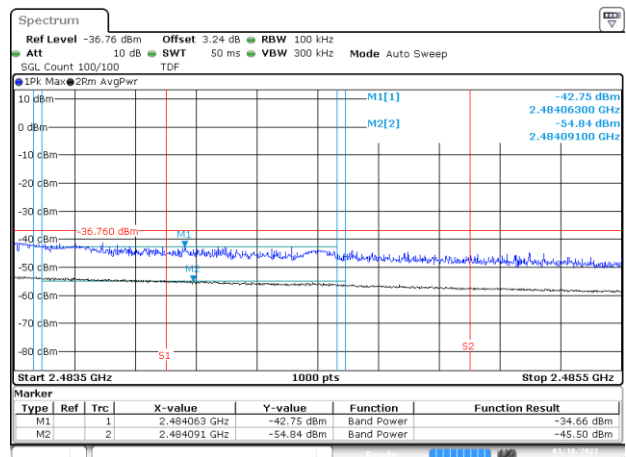

BE-R-LOW, MIMO-A, 802.11ax20-HE0, Ch1

BE-NR, MIMO-A, 802.11ax20-HE0, Ch1

BE-R-HIGH, MIMO-A, 802.11ax20-HE0, Ch11

BE-R-HIGH-2MHz, MIMO-A, 802.11ax20-HE0, Ch11

BE-R-HIGH, MIMO-A, 802.11ax20-HE0, Ch12

BE-R-HIGH-2MHz, MIMO-A, 802.11ax20-HE0, Ch12

BE-R-HIGH, MIMO-A, 802.11ax20-HE0, Ch13

BE-R-HIGH-2MHz, MIMO-A, 802.11ax20-HE0, Ch13

BE-R-LOW, MIMO-A, 802.11ax40-HE0, Ch3

BE-NR, MIMO-A, 802.11ax40-HE0, Ch3

BE-R-HIGH, MIMO-A, 802.11ax40-HE0, Ch9

BE-R-HIGH-2MHz, MIMO-A, 802.11ax40-HE0, Ch9

BE-R-HIGH, MIMO-A, 802.11ax40-HE0, Ch10

BE-R-HIGH-2MHz, MIMO-A, 802.11ax40-HE0, Ch10

BE-R-HIGH, MIMO-A, 802.11ax40-HE0, Ch11

BE-R-HIGH-2MHz, MIMO-A, 802.11ax40-HE0, Ch11

BE-R-HIGH, MIMO-B, 802.11n20-HT8, Ch13