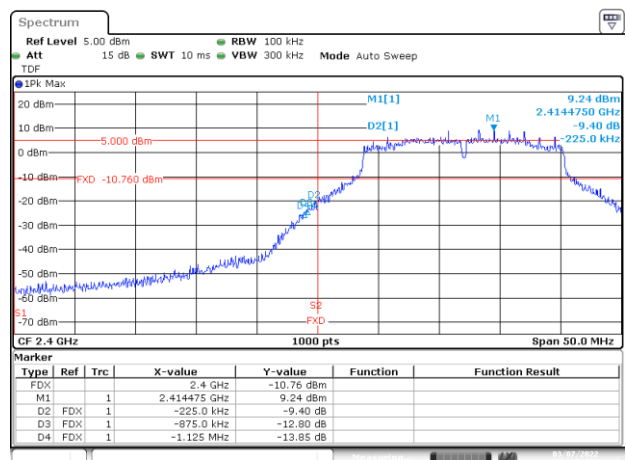

BE-R-HIGH, SISO-B, 802.11b-1Mbps, Ch13

BE-R-HIGH-2MHz, SISO-B, 802.11b-1Mbps, Ch13

BE-R-LOW, SISO-B, 802.11g-6Mbps, Ch1

BE-NR, SISO-B, 802.11g-6Mbps, Ch1

BE-R-HIGH, SISO-B, 802.11g-6Mbps, Ch11

BE-R-HIGH-2MHz, SISO-B, 802.11g-6Mbps, Ch11

BE-R-HIGH, SISO-B, 802.11g-6Mbps, Ch12

BE-R-HIGH-2MHz, SISO-B, 802.11g-6Mbps, Ch12

BE-R-HIGH, SISO-B, 802.11g-6Mbps, Ch13

BE-R-HIGH-2MHz, SISO-B, 802.11g-6Mbps, Ch13

BE-R-LOW, SISO-B, 802.11n20-HT0, Ch1

BE-NR, SISO-B, 802.11n20-HT0, Ch1