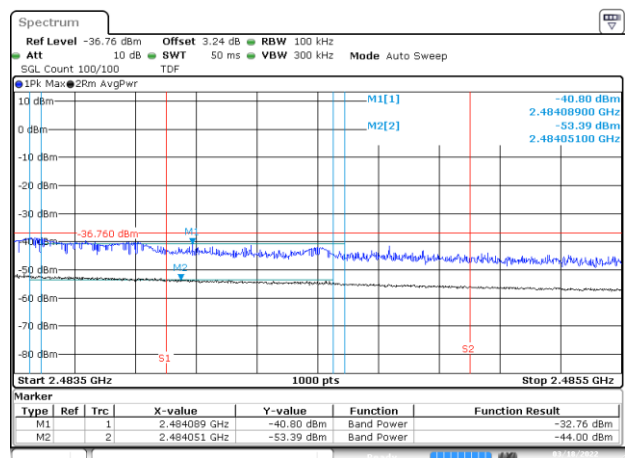

BE-R-HIGH-2MHz, SISO-B, 802.11ax20-HE0, Ch11

BE-R-HIGH, SISO-B, 802.11ax20-HE0, Ch12

BE-R-HIGH-2MHz, SISO-B, 802.11ax20-HE0, Ch12

BE-R-HIGH, SISO-B, 802.11ax20-HE0, Ch13

BE-R-HIGH-2MHz, SISO-B, 802.11ax20-HE0, Ch13

BE-R-LOW, SISO-B, 802.11ax40-HE0, Ch3

BE-NR, SISO-B, 802.11ax40-HE0, Ch3

BE-R-HIGH, SISO-B, 802.11ax40-HE0, Ch9

BE-R-HIGH-2MHz, SISO-B, 802.11ax40-HE0, Ch9

BE-R-HIGH, SISO-B, 802.11ax40-HE0, Ch10

BE-R-HIGH-2MHz, SISO-B, 802.11ax40-HE0, Ch10

BE-R-HIGH, SISO-B, 802.11ax40-HE0, Ch11

BE-R-HIGH-2MHz, SISO-B, 802.11ax40-HE0, Ch11

BE-R-LOW, MIMO-A, 802.11n20-HT8, Ch1

BE-NR, MIMO-A, 802.11n20-HT8, Ch1

BE-R-HIGH, MIMO-A, 802.11n20-HT8, Ch11

BE-R-HIGH-2MHz, MIMO-A, 802.11n20-HT8, Ch11