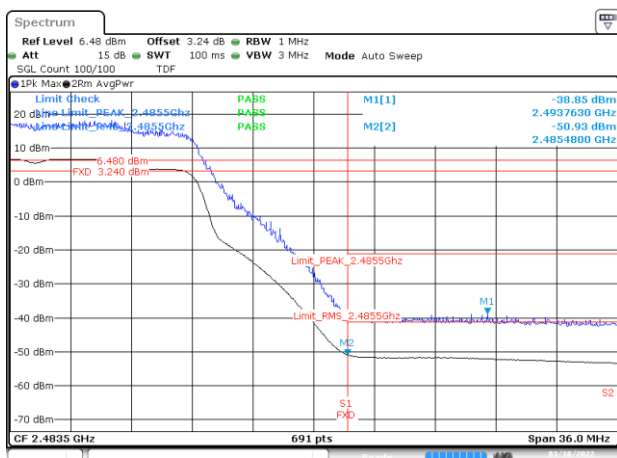

BE-R-HIGH, MIMO-A, 802.11n40-HT8, Ch9

BE-R-HIGH-2MHz, MIMO-A, 802.11n40-HT8, Ch9

BE-R-HIGH, MIMO-A, 802.11n40-HT8, Ch10

BE-R-HIGH-2MHz, MIMO-A, 802.11n40-HT8, Ch10

BE-R-HIGH, MIMO-A, 802.11n40-HT8, Ch11

BE-R-HIGH-2MHz, MIMO-A, 802.11n40-HT8, Ch11

BE-R-LOW, MIMO-A, 802.11ax20-HE0, Ch1

BE-NR, MIMO-A, 802.11ax20-HE0, Ch1

BE-R-HIGH, MIMO-A, 802.11ax20-HE0, Ch11

BE-R-HIGH-2MHz, MIMO-A, 802.11ax20-HE0, Ch11

BE-R-HIGH, MIMO-A, 802.11ax20-HE0, Ch12

BE-R-HIGH-2MHz, MIMO-A, 802.11ax20-HE0, Ch12

BE-R-HIGH, MIMO-A, 802.11ax20-HE0, Ch13

BE-R-HIGH-2MHz, MIMO-A, 802.11ax20-HE0, Ch13

BE-R-LOW, MIMO-A, 802.11ax40-HE0, Ch3

BE-NR, MIMO-A, 802.11ax40-HE0, Ch3

BE-R-HIGH, MIMO-A, 802.11ax40-HE0, Ch9

BE-R-HIGH-2MHz, MIMO-A, 802.11ax40-HE0, Ch9