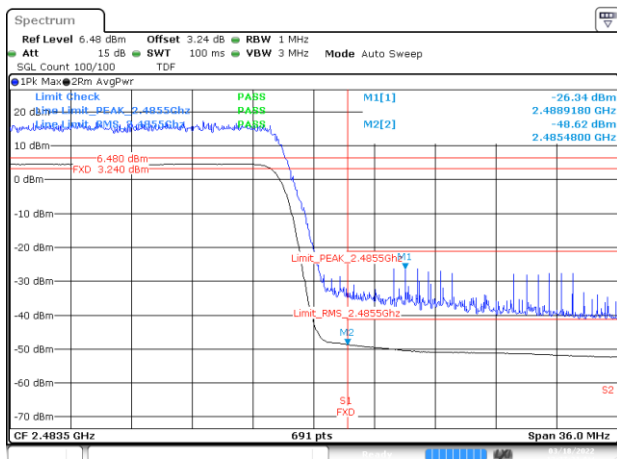

BE-R-LOW, MIMO-A, 802.11ax20-HE0, Ch1

BE-NR, MIMO-A, 802.11ax20-HE0, Ch1

BE-R-HIGH, MIMO-A, 802.11ax20-HE0, Ch11

BE-R-HIGH-2MHz, MIMO-A, 802.11ax20-HE0, Ch11

BE-R-HIGH, MIMO-A, 802.11ax20-HE0, Ch12

BE-R-HIGH-2MHz, MIMO-A, 802.11ax20-HE0, Ch12

BE-R-HIGH, MIMO-A, 802.11ax20-HE0, Ch13

BE-R-HIGH-2MHz, MIMO-A, 802.11ax20-HE0, Ch13

BE-R-LOW, MIMO-A, 802.11ax40-HE0, Ch3

BE-NR, MIMO-A, 802.11ax40-HE0, Ch3

BE-R-HIGH, MIMO-A, 802.11ax40-HE0, Ch9

BE-R-HIGH-2MHz, MIMO-A, 802.11ax40-HE0, Ch9