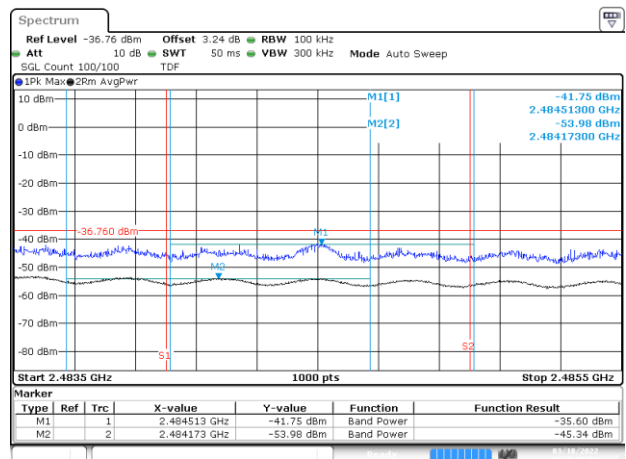

BE-R-HIGH, SISO-B, 802.11b-1Mbps, Ch13

BE-R-HIGH-2MHz, SISO-B, 802.11b-1Mbps, Ch13

BE-R-LOW, SISO-B, 802.11g-6Mbps, Ch1

BE-NR, SISO-B, 802.11g-6Mbps, Ch1

BE-R-HIGH, SISO-B, 802.11g-6Mbps, Ch11

BE-R-HIGH-2MHz, SISO-B, 802.11g-6Mbps, Ch11

BE-R-HIGH, SISO-B, 802.11g-6Mbps, Ch12

BE-R-HIGH-2MHz, SISO-B, 802.11g-6Mbps, Ch12

BE-R-HIGH, SISO-B, 802.11g-6Mbps, Ch13

BE-R-HIGH-2MHz, SISO-B, 802.11g-6Mbps, Ch13

BE-R-LOW, SISO-B, 802.11n20-HT0, Ch1

BE-NR, SISO-B, 802.11n20-HT0, Ch1