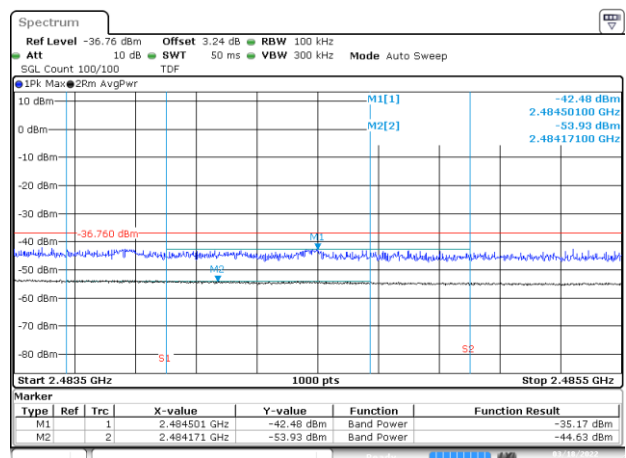

BE-R-LOW, MIMO-A, 802.11ax20-HE0, Ch1

BE-NR, MIMO-A, 802.11ax20-HE0, Ch1

BE-R-HIGH, MIMO-A, 802.11ax20-HE0, Ch11

BE-R-HIGH-2MHz, MIMO-A, 802.11ax20-HE0, Ch11

BE-R-HIGH, MIMO-A, 802.11ax20-HE0, Ch12

BE-R-HIGH-2MHz, MIMO-A, 802.11ax20-HE0, Ch12

BE-R-HIGH, MIMO-A, 802.11ax20-HE0, Ch13

BE-R-HIGH-2MHz, MIMO-A, 802.11ax20-HE0, Ch13

BE-R-LOW, MIMO-A, 802.11ax40-HE0, Ch3

BE-NR, MIMO-A, 802.11ax40-HE0, Ch3

BE-R-HIGH, MIMO-A, 802.11ax40-HE0, Ch9

BE-R-HIGH-2MHz, MIMO-A, 802.11ax40-HE0, Ch9

BE-R-HIGH, MIMO-A, 802.11ax40-HE0, Ch10

BE-R-HIGH-2MHz, MIMO-A, 802.11ax40-HE0, Ch10

BE-R-HIGH, MIMO-A, 802.11ax40-HE0, Ch11

BE-R-HIGH-2MHz, MIMO-A, 802.11ax40-HE0, Ch11

BE-R-HIGH, MIMO-B, 802.11n20-HT8, Ch13