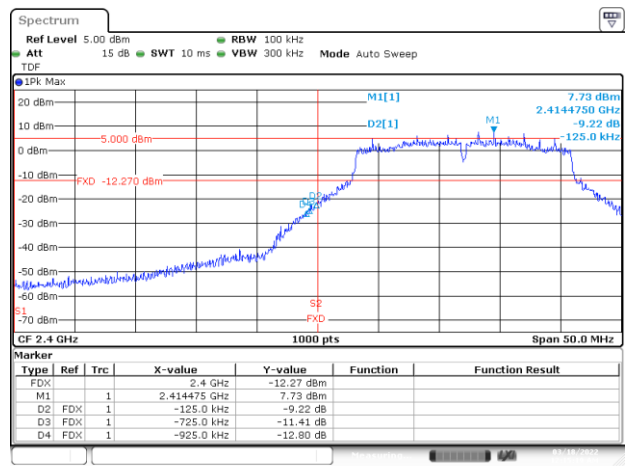

BE-R-HIGH-2MHz, SISO-B, 802.11ax20-HE0, Ch11

BE-R-HIGH, SISO-B, 802.11ax20-HE0, Ch12

BE-R-HIGH-2MHz, SISO-B, 802.11ax20-HE0, Ch12

BE-R-HIGH, SISO-B, 802.11ax20-HE0, Ch13

BE-R-HIGH-2MHz, SISO-B, 802.11ax20-HE0, Ch13

BE-R-LOW, SISO-B, 802.11ax40-HE0, Ch3

BE-NR, SISO-B, 802.11ax40-HE0, Ch3

BE-R-HIGH, SISO-B, 802.11ax40-HE0, Ch9

BE-R-HIGH-2MHz, SISO-B, 802.11ax40-HE0, Ch9

BE-R-HIGH, SISO-B, 802.11ax40-HE0, Ch10

BE-R-HIGH-2MHz, SISO-B, 802.11ax40-HE0, Ch10

BE-R-HIGH, SISO-B, 802.11ax40-HE0, Ch11

BE-R-HIGH-2MHz, SISO-B, 802.11ax40-HE0, Ch11

BE-R-LOW, MIMO-A, 802.11n20-HT8, Ch1

BE-NR, MIMO-A, 802.11n20-HT8, Ch1

BE-R-HIGH, MIMO-A, 802.11n20-HT8, Ch11

BE-R-HIGH-2MHz, MIMO-A, 802.11n20-HT8, Ch11