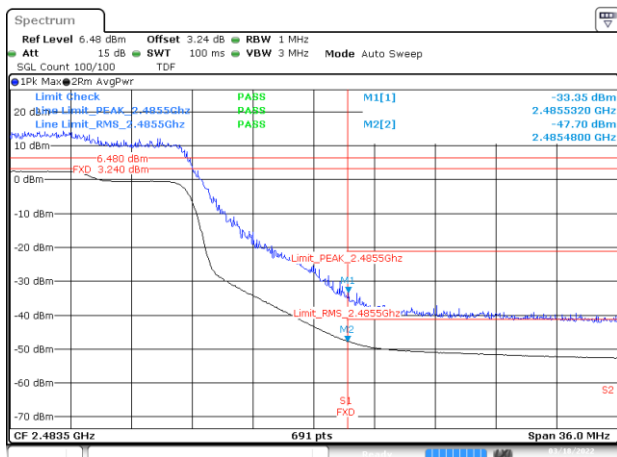

BE-R-LOW, MIMO-A, 802.11ax20-HE0, Ch1

BE-NR, MIMO-A, 802.11ax20-HE0, Ch1

BE-R-HIGH, MIMO-A, 802.11ax20-HE0, Ch11

BE-R-HIGH-2MHz, MIMO-A, 802.11ax20-HE0, Ch11

BE-R-HIGH, MIMO-A, 802.11ax20-HE0, Ch12

BE-R-HIGH-2MHz, MIMO-A, 802.11ax20-HE0, Ch12

BE-R-HIGH, MIMO-A, 802.11ax20-HE0, Ch13

BE-R-HIGH-2MHz, MIMO-A, 802.11ax20-HE0, Ch13

BE-R-LOW, MIMO-A, 802.11ax40-HE0, Ch3

BE-NR, MIMO-A, 802.11ax40-HE0, Ch3

BE-R-HIGH, MIMO-A, 802.11ax40-HE0, Ch9

BE-R-HIGH-2MHz, MIMO-A, 802.11ax40-HE0, Ch9

BE-R-HIGH, MIMO-A, 802.11ax40-HE0, Ch10

BE-R-HIGH-2MHz, MIMO-A, 802.11ax40-HE0, Ch10

BE-R-HIGH, MIMO-A, 802.11ax40-HE0, Ch11

BE-R-HIGH-2MHz, MIMO-A, 802.11ax40-HE0, Ch11

BE-R-HIGH, MIMO-B, 802.11n20-HT8, Ch13