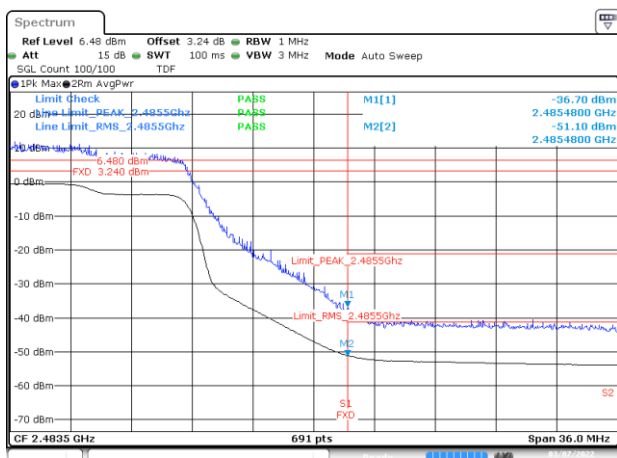

BE-R-HIGH-2MHz, SISO-B, 802.11ax20-HE0, Ch11

BE-R-HIGH, SISO-B, 802.11ax20-HE0, Ch12

BE-R-HIGH-2MHz, SISO-B, 802.11ax20-HE0, Ch12

BE-R-HIGH, SISO-B, 802.11ax20-HE0, Ch13

BE-R-HIGH-2MHz, SISO-B, 802.11ax20-HE0, Ch13

BE-R-LOW, SISO-B, 802.11ax40-HE0, Ch3

BE-NR, SISO-B, 802.11ax40-HE0, Ch3

BE-R-HIGH, SISO-B, 802.11ax40-HE0, Ch9

BE-R-HIGH-2MHz, SISO-B, 802.11ax40-HE0, Ch9

BE-R-HIGH, SISO-B, 802.11ax40-HE0, Ch10

BE-R-HIGH-2MHz, SISO-B, 802.11ax40-HE0, Ch10

BE-R-HIGH, SISO-B, 802.11ax40-HE0, Ch11

BE-R-HIGH-2MHz, SISO-B, 802.11ax40-HE0, Ch11

BE-R-LOW, MIMO-A, 802.11n20-HT8, Ch1

BE-NR, MIMO-A, 802.11n20-HT8, Ch1

BE-R-HIGH, MIMO-A, 802.11n20-HT8, Ch11

BE-R-HIGH-2MHz, MIMO-A, 802.11n20-HT8, Ch11