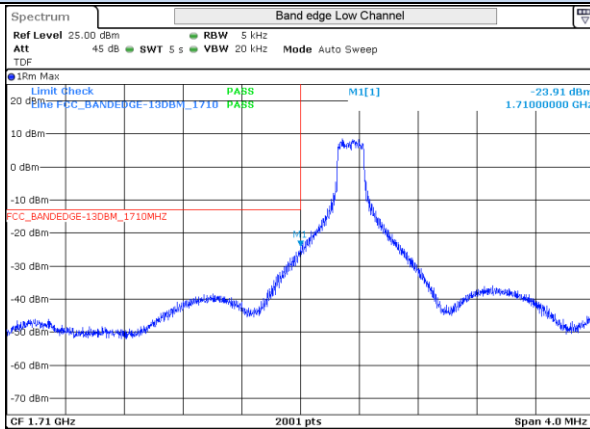

LTE 4 QPSK BW1.4MHz High channel 20393 6RB-0

LTE 4 16QAM BW1.4MHz Low channel 19957 6RB-0

LTE 4 16QAM BW1.4MHz High channel 20393 6RB-0

LTE 4 QPSK BW3MHz Low channel 19965 1RB-0

LTE 4 QPSK BW3MHz High channel 20385 1RB-14

LTE 4 16QAM BW3MHz Low channel 19965 1RB-0

LTE 4 16QAM BW3MHz High channel 20385 1RB-14

LTE 4 QPSK BW3MHz Low channel 19965 15RB-0

LTE 4 QPSK BW3MHz High channel 20385 15RB-0

LTE 4 16QAM BW3MHz Low channel 19965 15RB-0

LTE 4 16QAM BW3MHz High channel 20385 15RB-0

LTE 4 QPSK BW5MHz Low channel 19975 1RB-0

LTE 4 QPSK BW5MHz High channel 20375 1RB-24

LTE 4 16QAM BW5MHz Low channel 19975 1RB-0

LTE 4 16QAM BW5MHz High channel 20375 1RB-24