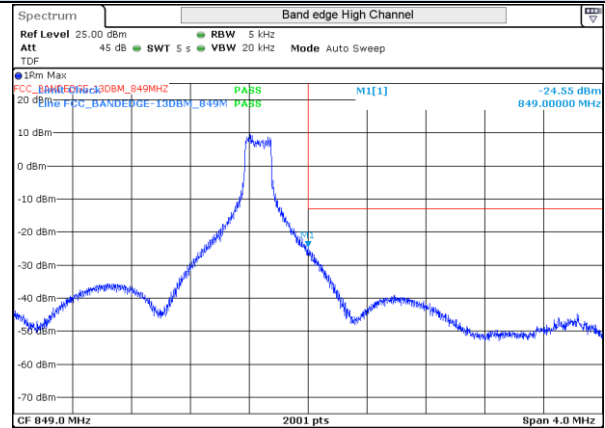

LTE 5 QPSK BW5MHz High channel 20625 1RB-24