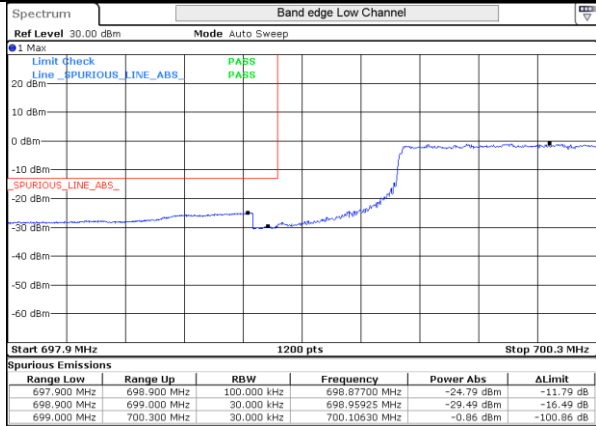

LTE 12 16QAM BW3MHz 700.5MHz Low ch 23025 15RB-0

LTE 12 16QAM BW3MHz 714.5MHz High ch 23165 15RB-0

LTE 12 QPSK BW5MHz 701.5MHz Low ch 23035 1RB-0

LTE 12 QPSK BW5MHz 713.5MHz High ch 23155 1RB-24

LTE 12 QPSK BW5MHz 701.5MHz Low ch 23035 25RB-0

LTE 12 QPSK BW5MHz 713.5MHz High ch 23155 25RB-0

LTE 12 16QAM BW5MHz 701.5MHz Low ch 23035 1RB-0

LTE 12 16QAM BW5MHz 713.5MHz High ch 23155 1RB-24

LTE 12 16QAM BW5MHz 701.5MHz Low ch 23035 25RB-0

LTE 12 16QAM BW5MHz 713.5MHz High ch 23155 25RB-0

LTE 12 QPSK BW10MHz 704MHz Low ch 23060 1RB-0

LTE 12 QPSK BW10MHz 711MHz High ch 23130 1RB-49

LTE 12 QPSK BW10MHz 704MHz Low ch 23060 50RB-0

LTE 12 QPSK BW10MHz 711MHz High ch 23130 50RB-0

LTE 12 16QAM BW10MHz 704MHz Low ch 23060 1RB-0

LTE 12 16QAM BW10MHz 711MHz High ch 23130 1RB-49

LTE 12 16QAM BW10MHz 704MHz Low ch 23060 50RB-0

LTE 12 16QAM BW10MHz 711MHz High ch 23130 50RB-0