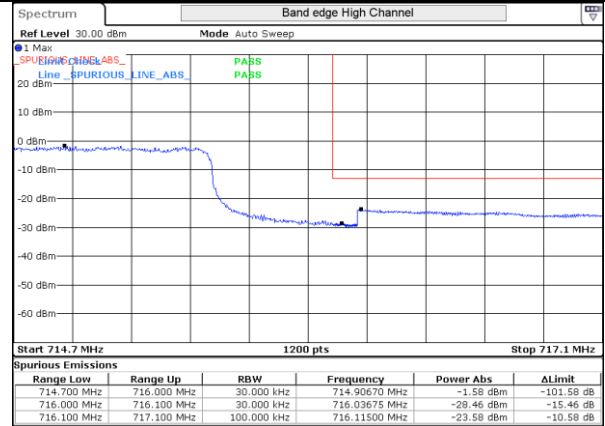

LTE 12 16QAM BW3MHz 700.5MHz Low ch 23025 15RB-0

LTE 12 16QAM BW3MHz 714.5MHz High ch 23165 15RB-0

LTE 12 QPSK BW5MHz 701.5MHz Low ch 23035 1RB-0

LTE 12 QPSK BW5MHz 713.5MHz High ch 23155 1RB-24

LTE 12 QPSK BW5MHz 701.5MHz Low ch 23035 25RB-0

LTE 12 QPSK BW5MHz 713.5MHz High ch 23155 25RB-0

LTE 12 16QAM BW5MHz 701.5MHz Low ch 23035 1RB-0

LTE 12 16QAM BW5MHz 713.5MHz High ch 23155 1RB-24

LTE 12 16QAM BW5MHz 701.5MHz Low ch 23035 25RB-0

LTE 12 16QAM BW5MHz 713.5MHz High ch 23155 25RB-0

LTE 12 QPSK BW10MHz 704MHz Low ch 23060 1RB-0

LTE 12 QPSK BW10MHz 711MHz High ch 23130 1RB-49

LTE 12 QPSK BW10MHz 704MHz Low ch 23060 50RB-0

LTE 12 QPSK BW10MHz 711MHz High ch 23130 50RB-0

LTE 12 16QAM BW10MHz 704MHz Low ch 23060 1RB-0