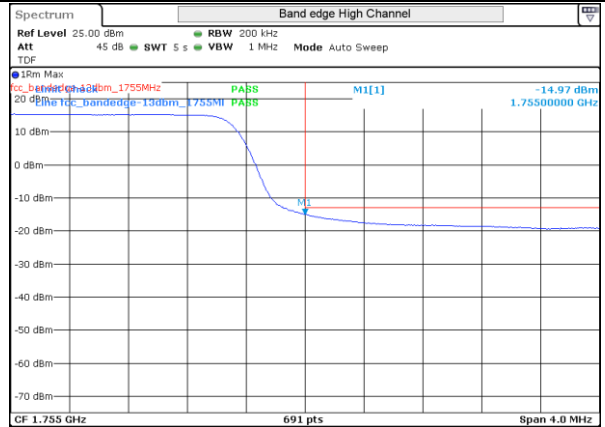

LTE 4 QPSK BW5MHz Low channel 19975 25RB-0

LTE 4 QPSK BW5MHz High channel 20375 25RB-0

LTE 4 16QAM BW5MHz Low channel 19975 25RB-0

LTE 4 16QAM BW5MHz High channel 20375 25RB-0

LTE 4 QPSK BW10MHz Low channel 20000 1RB-0

LTE 4 QPSK BW10MHz High channel 20350 1RB-49

LTE 4 QPSK BW10MHz Low channel 20000 1RB-0

LTE 4 QPSK BW10MHz High channel 20350 1RB-49

LTE 4 16QAM BW10MHz Low channel 20000 50RB-0

LTE 4 16QAM BW10MHz High channel 20350 50RB-0