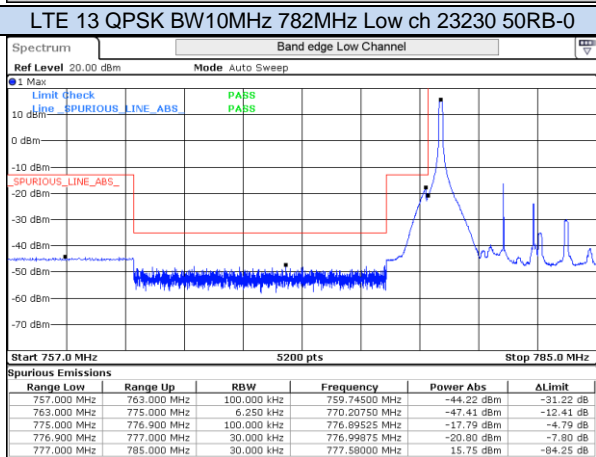

LTE 12 16QAM BW10MHz 711MHz High ch 23130 1RB-49

LTE 12 16QAM BW10MHz 704MHz Low ch 23060 50RB-0

LTE 12 16QAM BW10MHz 711MHz High ch 23130 50RB-0

### LTE Band 13

LTE 13 QPSK BW5MHz 779.5MHz Low ch 23205 1RB-0

LTE 13 QPSK BW5MHz 784.5MHz High ch 23255 1RB-24

LTE 13 QPSK BW5MHz 779.5MHz Low ch 23205 25RB-0

LTE 13 QPSK BW5MHz 784.5MHz High ch 23255 25RB-0

LTE 13 16QAM BW5MHz 779.5MHz Low ch 23205 1RB-0

LTE 13 16QAM BW5MHz 784.5MHz High ch 23255 1RB-24

LTE 13 16QAM BW10MHz 782MHz Low ch 23230 1RB-0

LTE 13 16QAM BW10MHz 782MHz High ch 23230 1RB-49

LTE 13 16QAM BW10MHz 782MHz Low ch 23230 50RB-0

LTE 13 16QAM BW10MHz 782MHz High ch 23230 50RB-0