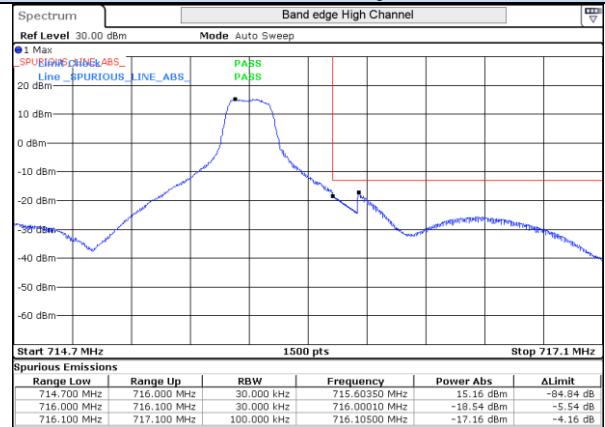

LTE 12 QPSK BW3MHz 714.5MHz High ch 23165 1RB-14

LTE 12 QPSK BW3MHz 700.5MHz Low ch 23025 15RB-0

LTE 12 QPSK BW3MHz 714.5MHz High ch 23165 15RB-0

LTE 12 16QAM BW3MHz 700.5MHz Low ch 23025 1RB-0

LTE 12 16QAM BW3MHz 714.5MHz High ch 23165 1RB-14

LTE 12 16QAM BW3MHz 700.5MHz Low ch 23025 15RB-0

LTE 12 16QAM BW3MHz 714.5MHz High ch 23165 15RB-0

LTE 12 QPSK BW5MHz 701.5MHz Low ch 23035 1RB-0

LTE 12 QPSK BW5MHz 713.5MHz High ch 23155 1RB-24

LTE 12 QPSK BW5MHz 701.5MHz Low ch 23035 25RB-0

LTE 12 QPSK BW5MHz 713.5MHz High ch 23155 25RB-0

LTE 12 16QAM BW5MHz 701.5MHz Low ch 23035 1RB-0

LTE 12 16QAM BW5MHz 713.5MHz High ch 23155 1RB-24

LTE 12 16QAM BW5MHz 701.5MHz Low ch 23035 25RB-0

LTE 12 16QAM BW5MHz 713.5MHz High ch 23155 25RB-0