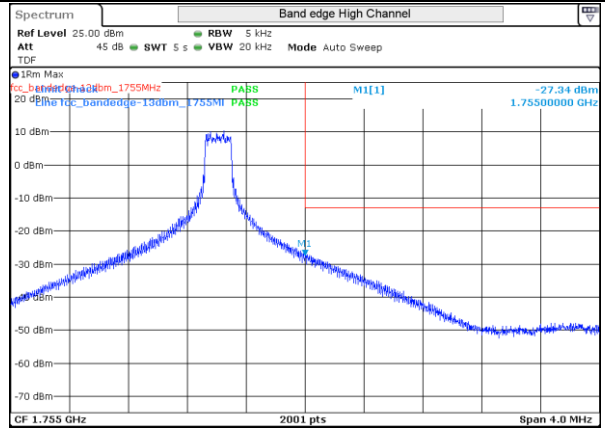

LTE 4 16QAM BW3MHz High channel 20385 15RB-0

LTE 4 QPSK BW5MHz Low channel 19975 1RB-0

LTE 4 QPSK BW5MHz High channel 20375 1RB-24

LTE 4 16QAM BW5MHz Low channel 19975 1RB-0

LTE 4 16QAM BW5MHz High channel 20375 1RB-24

LTE 4 QPSK BW5MHz Low channel 19975 25RB-0

LTE 4 QPSK BW5MHz High channel 20375 25RB-0

LTE 4 16QAM BW5MHz Low channel 19975 25RB-0

LTE 4 16QAM BW5MHz High channel 20375 25RB-0

LTE 4 QPSK BW10MHz Low channel 20000 1RB-0