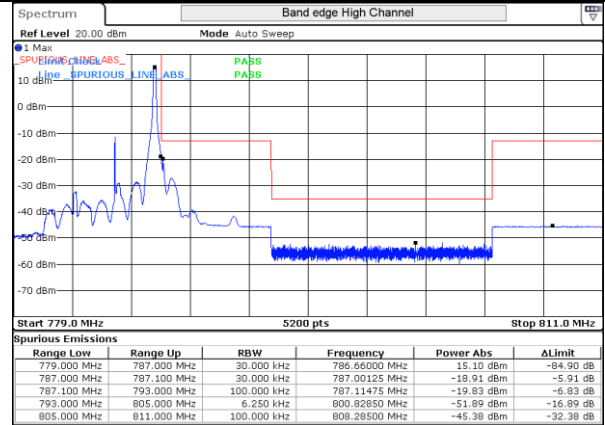

LTE 12 QPSK BW10MHz 704MHz Low ch 23060 1RB-0

LTE 12 QPSK BW10MHz 711MHz High ch 23130 1RB-49

LTE 12 QPSK BW10MHz 704MHz Low ch 23060 50RB-0

LTE 12 QPSK BW10MHz 711MHz High ch 23130 50RB-0

LTE 12 16QAM BW10MHz 704MHz Low ch 23060 1RB-0

LTE 12 16QAM BW10MHz 711MHz High ch 23130 1RB-49

LTE 12 16QAM BW10MHz 704MHz Low ch 23060 50RB-0

LTE 12 16QAM BW10MHz 711MHz High ch 23130 50RB-0

### LTE Band 13

LTE 13 QPSK BW5MHz 779.5MHz Low ch 23205 1RB-0

LTE 13 QPSK BW5MHz 784.5MHz High ch 23255 1RB-24

LTE 13 QPSK BW5MHz 779.5MHz Low ch 23205 25RB-0

LTE 13 QPSK BW5MHz 784.5MHz High ch 23255 25RB-0

LTE 13 16QAM BW5MHz 779.5MHz Low ch 23205 1RB-0

LTE 13 16QAM BW5MHz 784.5MHz High ch 23255 1RB-24

LTE 13 16QAM BW10MHz 782MHz Low ch 23230 1RB-0

LTE 13 16QAM BW10MHz 782MHz High ch 23230 1RB-49

LTE 13 16QAM BW10MHz 782MHz Low ch 23230 50RB-0