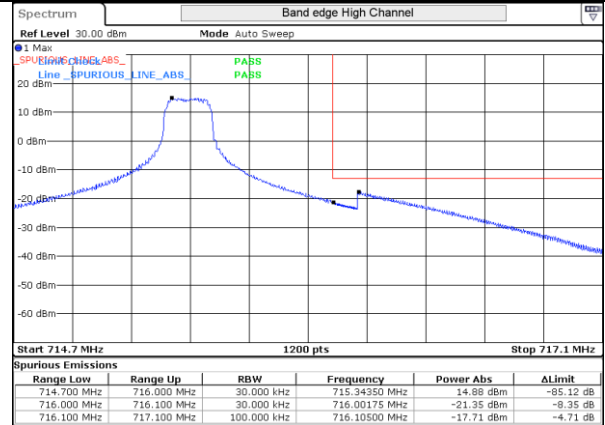

LTE 12 16QAM BW3MHz 700.5MHz Low ch 23025 15RB-0

LTE 12 16QAM BW3MHz 714.5MHz High ch 23165 15RB-0

LTE 12 QPSK BW5MHz 701.5MHz Low ch 23035 1RB-0

LTE 12 QPSK BW5MHz 713.5MHz High ch 23155 1RB-24

LTE 12 QPSK BW5MHz 701.5MHz Low ch 23035 25RB-0

LTE 12 QPSK BW5MHz 713.5MHz High ch 23155 25RB-0

LTE 12 16QAM BW5MHz 701.5MHz Low ch 23035 1RB-0

LTE 12 16QAM BW5MHz 713.5MHz High ch 23155 1RB-24

LTE 12 16QAM BW5MHz 701.5MHz Low ch 23035 25RB-0

LTE 12 16QAM BW5MHz 713.5MHz High ch 23155 25RB-0

LTE 12 QPSK BW10MHz 704MHz Low ch 23060 1RB-0

LTE 12 QPSK BW10MHz 711MHz High ch 23130 1RB-49

LTE 12 QPSK BW10MHz 704MHz Low ch 23060 50RB-0

LTE 12 QPSK BW10MHz 711MHz High ch 23130 50RB-0

LTE 12 16QAM BW10MHz 704MHz Low ch 23060 1RB-0