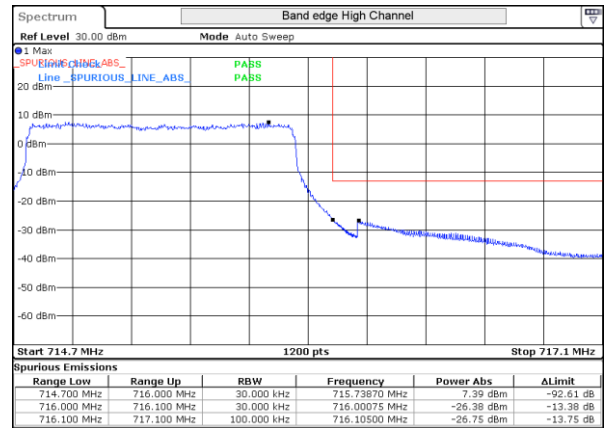

LTE 17 16QAM BW10MHz Low Ch 23780 1RB-0

LTE 17 16QAM BW10MHz High Ch 23800 1RB-49

LTE 17 QPSK BW10MHz Low Ch 23780 50RB-0

LTE 17 QPSK BW10MHz High Ch 23800 50RB-0

LTE 17 16QAM BW10MHz Low Ch 23780 50RB-0

LTE 17 16QAM BW10MHz High Ch 23800 50RB-0

## LTE Band 12

LTE 12 QPSK BW1.4MHz 699.7MHz Low ch 23017 1RB-0

LTE 12 QPSK BW1.4MHz 715.3MHz High ch 23173 1RB-5

LTE 12 QPSK BW1.4MHz 699.7MHz Low ch 23017 6RB-0

LTE 12 QPSK BW1.4MHz 715.3MHz High ch 23173 6RB-0

LTE 12 16QAM BW1.4MHz 699.7MHz Low ch 23017 1RB-0

LTE 12 16QAM BW1.4MHz 715.3MHz High ch 23173 1RB-5

LTE 12 16QAM BW1.4MHz 699.7MHz Low ch 23017 6RB-0

LTE 12 16QAM BW1.4MHz 715.3MHz High ch 23173 6RB-0

LTE 12 QPSK BW3MHz 700.5MHz Low ch 23025 1RB-0