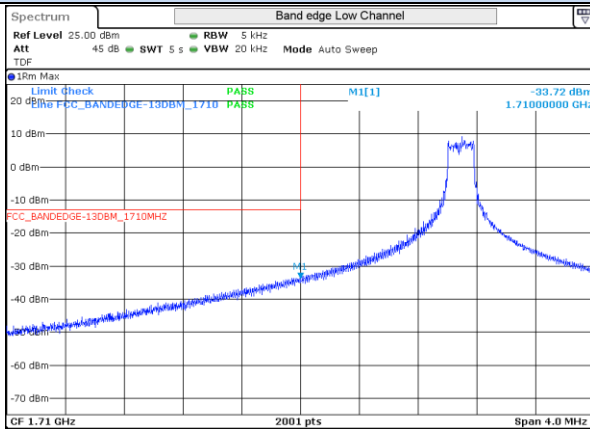

LTE 4 QPSK BW15MHz High channel 20325 1RB-74

LTE 4 16QAM BW15MHz Low channel 20025 75RB-0

LTE 4 16QAM BW15MHz High channel 20325 75RB-0

LTE 4 16QAM BW15MHz Low channel 20025 75RB-0

LTE 4 16QAM BW15MHz High channel 20325 75RB-0

LTE 4 QPSK BW20MHz Low channel 20050 1RB-0

LTE 4 QPSK BW20MHz High channel 20300 1RB-99

LTE 4 QPSK BW20MHz Low channel 20050 1RB-0

LTE 4 QPSK BW20MHz High channel 20300 1RB-99

LTE 4 16QAM BW20MHz Low channel 20050 100RB-0

LTE 4 16QAM BW20MHz High channel 20300 100RB-0