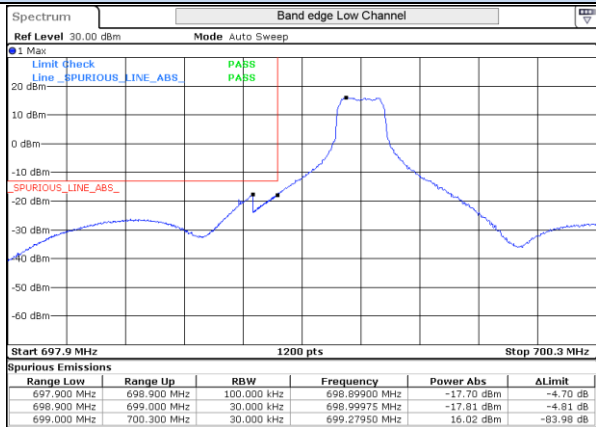

## LTE Band 12

LTE 12 QPSK BW1.4MHz 699.7MHz Low ch 23017 1RB-0

LTE 12 QPSK BW1.4MHz 715.3MHz High ch 23173 1RB-5

LTE 12 QPSK BW1.4MHz 699.7MHz Low ch 23017 6RB-0

LTE 12 QPSK BW1.4MHz 715.3MHz High ch 23173 6RB-0

LTE 12 16QAM BW1.4MHz 699.7MHz Low ch 23017 1RB-0

LTE 12 16QAM BW1.4MHz 715.3MHz High ch 23173 1RB-5

LTE 12 16QAM BW1.4MHz 699.7MHz Low ch 23017 6RB-0

LTE 12 16QAM BW1.4MHz 715.3MHz High ch 23173 6RB-0

LTE 12 QPSK BW3MHz 700.5MHz Low ch 23025 1RB-0

LTE 12 QPSK BW3MHz 714.5MHz High ch 23165 1RB-14

LTE 12 QPSK BW3MHz 700.5MHz Low ch 23025 15RB-0

LTE 12 QPSK BW3MHz 714.5MHz High ch 23165 15RB-0

LTE 12 16QAM BW3MHz 700.5MHz Low ch 23025 1RB-0

LTE 12 16QAM BW3MHz 714.5MHz High ch 23165 1RB-14

LTE 12 16QAM BW3MHz 700.5MHz Low ch 23025 15RB-0

LTE 12 16QAM BW3MHz 714.5MHz High ch 23165 15RB-0

LTE 12 QPSK BW5MHz 701.5MHz Low ch 23035 1RB-0

LTE 12 QPSK BW5MHz 713.5MHz High ch 23155 1RB-24

LTE 12 QPSK BW5MHz 701.5MHz Low ch 23035 25RB-0