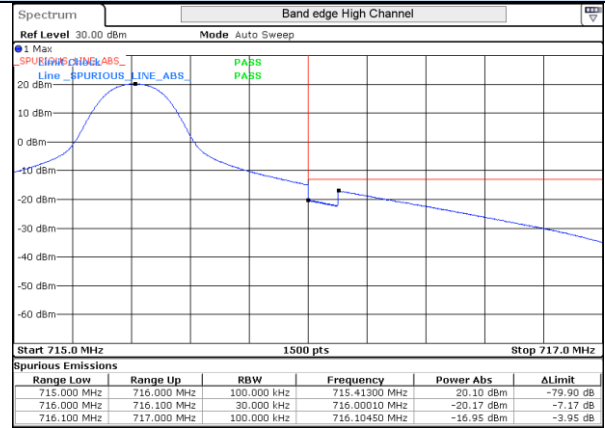

### LTE 17 QPSK BW5MHz Low Ch 23755 25RB-0

### LTE 17 QPSK BW5MHz High Ch 23825 25RB-0

LTE 17 16QAM BW5MHz Low Ch 23755 25RB-0

LTE 17 16QAM BW5MHz High Ch 23825 25RB-0

LTE 17 QPSK BW10MHz Low Ch 23780 1RB-0

LTE 17 QPSK BW10MHz High Ch 23800 1RB-49