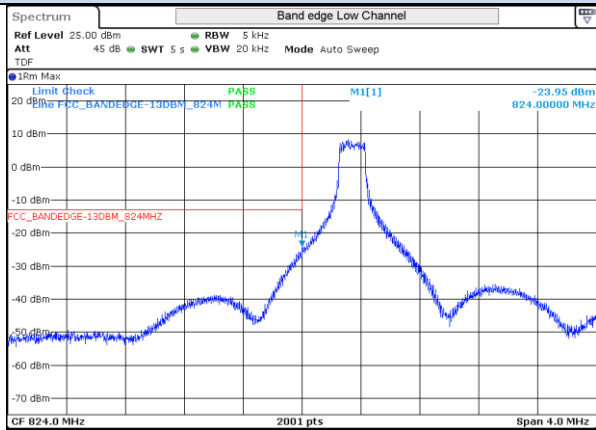

LTE 5 QPSK BW1.4MHz High channel 20643 6RB-0

LTE 5 16QAM BW1.4MHz Low channel 20407 6RB-0      LTE 5 16QAM BW1.4MHz High channel 20643 6RB-0

LTE 5 QPSK BW3MHz Low channel 20415 1RB-0      LTE 5 QPSK BW3MHz High channel 20635 1RB-14

LTE 5 16QAM BW3MHz Low channel 20415 1RB-0      LTE 5 16QAM BW3MHz High channel 20635 1RB-14

LTE 5 QPSK BW3MHz Low channel 20415 15RB-0      LTE 5 QPSK BW3MHz High channel 20635 15RB-0

LTE 5 16QAM BW3MHz Low channel 20415 15RB-0

LTE 5 16QAM BW3MHz High channel 20635 15RB-0

LTE 5 QPSK BW5MHz Low channel 20425 1RB-0

LTE 5 QPSK BW5MHz High channel 20625 1RB-24

LTE 5 QPSK BW5MHz Low channel 20425 1RB-0

LTE 5 QPSK BW5MHz High channel 20625 1RB-24