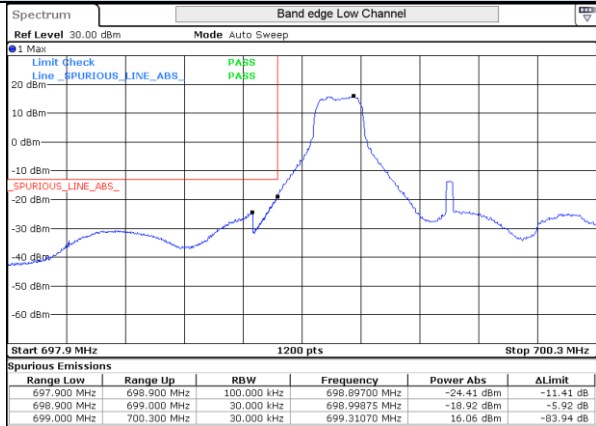

## LTE Band 12

LTE 12 QPSK BW1.4MHz 699.7MHz Low ch 23017 1RB-0

LTE 12 QPSK BW1.4MHz 715.3MHz High ch 23173 1RB-5

LTE 12 QPSK BW1.4MHz 699.7MHz Low ch 23017 6RB-0

LTE 12 QPSK BW1.4MHz 715.3MHz High ch 23173 6RB-0

LTE 12 16QAM BW1.4MHz 699.7MHz Low ch 23017 1RB-0

LTE 12 16QAM BW1.4MHz 715.3MHz High ch 23173 1RB-5

LTE 12 16QAM BW1.4MHz 699.7MHz Low ch 23017 6RB-0

LTE 12 16QAM BW1.4MHz 715.3MHz High ch 23173 6RB-0

LTE 12 QPSK BW3MHz 700.5MHz Low ch 23025 1RB-0