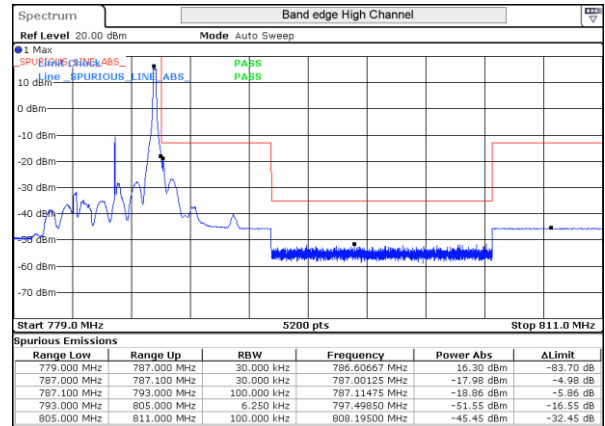

LTE 12 QPSK BW10MHz 704MHz Low ch 23060 1RB-0

LTE 12 QPSK BW10MHz 711MHz High ch 23130 1RB-49

LTE 12 QPSK BW10MHz 704MHz Low ch 23060 50RB-0

LTE 12 QPSK BW10MHz 711MHz High ch 23130 50RB-0

LTE 12 16QAM BW10MHz 704MHz Low ch 23060 1RB-0

LTE 12 16QAM BW10MHz 711MHz High ch 23130 1RB-49

LTE 12 16QAM BW10MHz 704MHz Low ch 23060 50RB-0

LTE 12 16QAM BW10MHz 711MHz High ch 23130 50RB-0

### LTE Band 13

LTE 13 QPSK BW5MHz 779.5MHz Low ch 23205 1RB-0

LTE 13 QPSK BW5MHz 784.5MHz High ch 23255 1RB-24

LTE 13 QPSK BW5MHz 779.5MHz Low ch 23205 25RB-0

LTE 13 QPSK BW5MHz 784.5MHz High ch 23255 25RB-0

LTE 13 16QAM BW5MHz 779.5MHz Low ch 23205 1RB-0

LTE 13 16QAM BW5MHz 784.5MHz High ch 23255 1RB-24

LTE 13 16QAM BW10MHz 782MHz Low ch 23230 1RB-0

LTE 13 16QAM BW10MHz 782MHz High ch 23230 1RB-49

LTE 13 16QAM BW10MHz 782MHz Low ch 23230 50RB-0