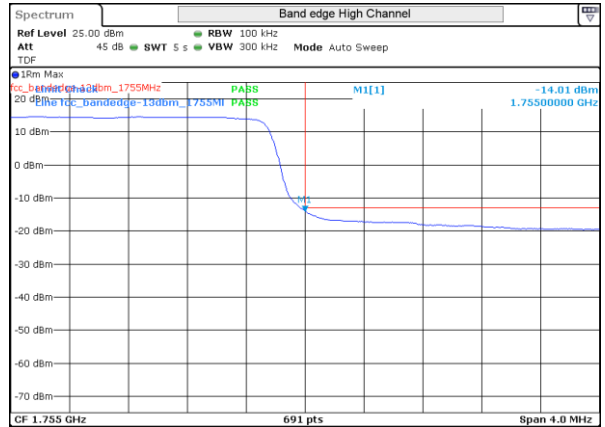

LTE 4 16QAM BW3MHz High channel 20385 15RB-0

LTE 4 QPSK BW5MHz Low channel 19975 1RB-0

LTE 4 QPSK BW5MHz High channel 20375 1RB-24

LTE 4 16QAM BW5MHz Low channel 19975 1RB-0

LTE 4 16QAM BW5MHz High channel 20375 1RB-24

LTE 4 QPSK BW5MHz Low channel 19975 25RB-0

LTE 4 QPSK BW5MHz High channel 20375 25RB-0

LTE 4 16QAM BW5MHz Low channel 19975 25RB-0

LTE 4 16QAM BW5MHz High channel 20375 25RB-0

LTE 4 QPSK BW10MHz Low channel 20000 1RB-0