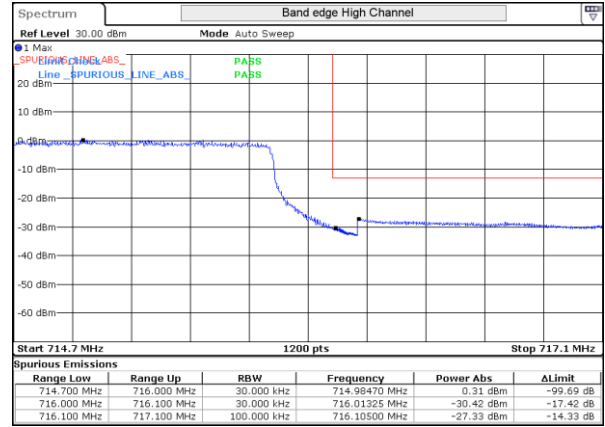

LTE 12 QPSK BW3MHz 714.5MHz High ch 23165 1RB-14

LTE 12 QPSK BW3MHz 700.5MHz Low ch 23025 15RB-0

LTE 12 QPSK BW3MHz 714.5MHz High ch 23165 15RB-0

LTE 12 16QAM BW3MHz 700.5MHz Low ch 23025 1RB-0

LTE 12 16QAM BW3MHz 714.5MHz High ch 23165 1RB-14

LTE 12 16QAM BW3MHz 700.5MHz Low ch 23025 15RB-0

LTE 12 16QAM BW3MHz 714.5MHz High ch 23165 15RB-0

LTE 12 QPSK BW5MHz 701.5MHz Low ch 23035 1RB-0

LTE 12 QPSK BW5MHz 713.5MHz High ch 23155 1RB-24

LTE 12 QPSK BW5MHz 701.5MHz Low ch 23035 25RB-0

LTE 12 QPSK BW5MHz 713.5MHz High ch 23155 25RB-0

LTE 12 16QAM BW5MHz 701.5MHz Low ch 23035 1RB-0

LTE 12 16QAM BW5MHz 713.5MHz High ch 23155 1RB-24

LTE 12 16QAM BW5MHz 701.5MHz Low ch 23035 25RB-0

LTE 12 16QAM BW5MHz 713.5MHz High ch 23155 25RB-0