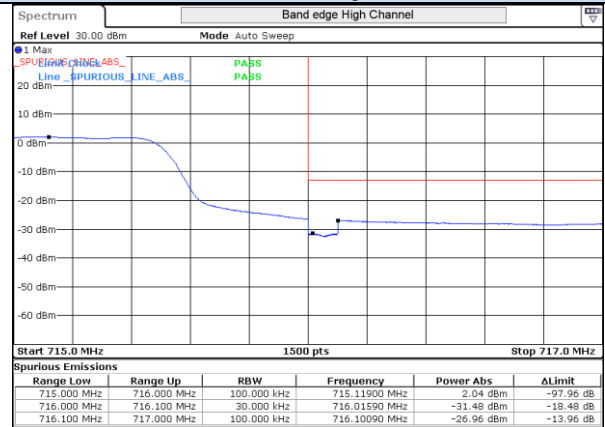

### LTE 17 QPSK BW5MHz Low Ch 23755 25RB-0

### LTE 17 QPSK BW5MHz High Ch 23825 25RB-0

LTE 17 16QAM BW5MHz Low Ch 23755 25RB-0

LTE 17 16QAM BW5MHz High Ch 23825 25RB-0

LTE 17 QPSK BW10MHz Low Ch 23780 1RB-0

LTE 17 QPSK BW10MHz High Ch 23800 1RB-49

LTE 17 16QAM BW10MHz Low Ch 23780 1RB-0

LTE 17 16QAM BW10MHz High Ch 23800 1RB-49

LTE 17 QPSK BW10MHz Low Ch 23780 50RB-0

LTE 17 QPSK BW10MHz High Ch 23800 50RB-0

LTE 17 16QAM BW10MHz Low Ch 23780 50RB-0

LTE 17 16QAM BW10MHz High Ch 23800 50RB-0

## LTE Band 12

LTE 12 QPSK BW1.4MHz 699.7MHz Low ch 23017 1RB-0

LTE 12 QPSK BW1.4MHz 715.3MHz High ch 23173 1RB-5

LTE 12 QPSK BW1.4MHz 699.7MHz Low ch 23017 6RB-0

LTE 12 QPSK BW1.4MHz 715.3MHz High ch 23173 6RB-0