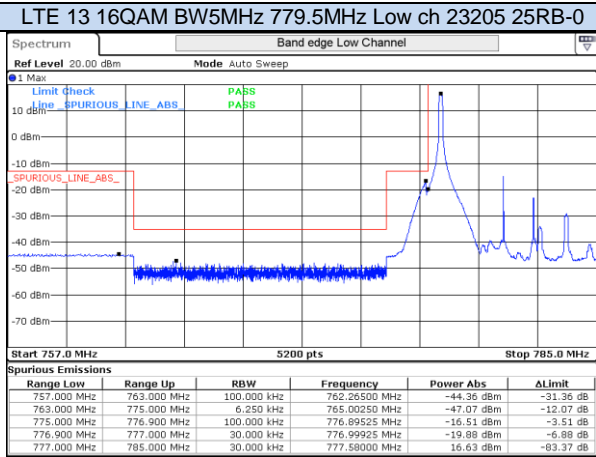

LTE 12 16QAM BW10MHz 711MHz High ch 23130 1RB-49

LTE 12 16QAM BW10MHz 704MHz Low ch 23060 50RB-0

LTE 12 16QAM BW10MHz 711MHz High ch 23130 50RB-0

### LTE Band 13

LTE 13 QPSK BW5MHz 779.5MHz Low ch 23205 1RB-0

LTE 13 QPSK BW5MHz 784.5MHz High ch 23255 1RB-24

LTE 13 QPSK BW5MHz 779.5MHz Low ch 23205 25RB-0

LTE 13 QPSK BW5MHz 784.5MHz High ch 23255 25RB-0

LTE 13 16QAM BW5MHz 779.5MHz Low ch 23205 1RB-0

LTE 13 16QAM BW5MHz 784.5MHz High ch 23255 1RB-24

LTE 13 16QAM BW10MHz 782MHz Low ch 23230 1RB-0

LTE 13 16QAM BW10MHz 782MHz High ch 23230 1RB-49

LTE 13 16QAM BW10MHz 782MHz Low ch 23230 50RB-0

LTE 13 16QAM BW10MHz 782MHz High ch 23230 50RB-0