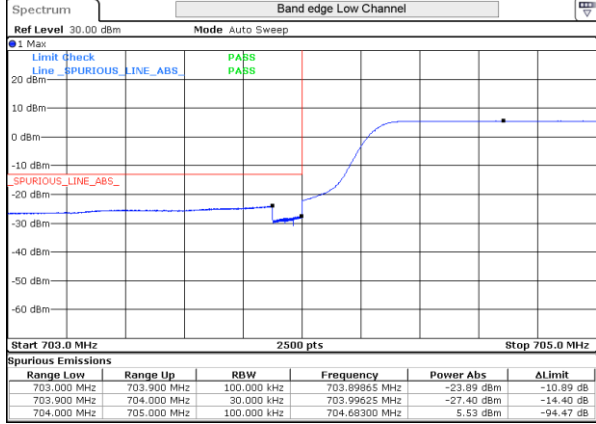

LTE 17 16QAM BW5MHz Low Ch 23755 1RB-0

LTE 17 16QAM BW5MHz High Ch 23825 1RB-24