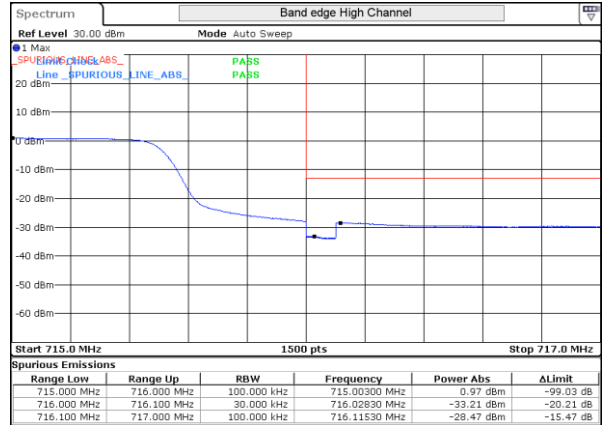

### LTE 17 QPSK BW5MHz High Ch 23825 25RB-0

LTE 17 16QAM BW5MHz Low Ch 23755 25RB-0

LTE 17 16QAM BW5MHz High Ch 23825 25RB-0

LTE 17 QPSK BW10MHz Low Ch 23780 1RB-0

LTE 17 QPSK BW10MHz High Ch 23800 1RB-49

LTE 17 16QAM BW10MHz Low Ch 23780 1RB-0

LTE 17 16QAM BW10MHz High Ch 23800 1RB-49

LTE 17 QPSK BW10MHz Low Ch 23780 50RB-0

LTE 17 QPSK BW10MHz High Ch 23800 50RB-0

LTE 17 16QAM BW10MHz Low Ch 23780 50RB-0

LTE 17 16QAM BW10MHz High Ch 23800 50RB-0

## LTE Band 12

LTE 12 QPSK BW1.4MHz 699.7MHz Low ch 23017 1RB-0

LTE 12 QPSK BW1.4MHz 715.3MHz High ch 23173 1RB-5

LTE 12 QPSK BW1.4MHz 699.7MHz Low ch 23017 6RB-0

LTE 12 QPSK BW1.4MHz 715.3MHz High ch 23173 6RB-0

LTE 12 16QAM BW1.4MHz 699.7MHz Low ch 23017 1RB-0

LTE 12 16QAM BW1.4MHz 715.3MHz High ch 23173 1RB-5

LTE 12 16QAM BW1.4MHz 699.7MHz Low ch 23017 6RB-0

LTE 12 16QAM BW1.4MHz 715.3MHz High ch 23173 6RB-0

LTE 12 QPSK BW3MHz 700.5MHz Low ch 23025 1RB-0