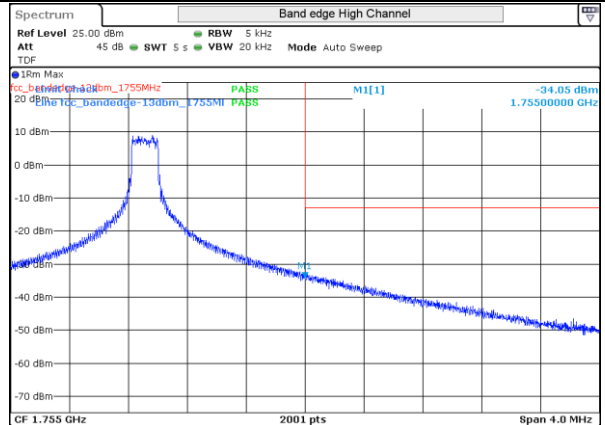

LTE 4 16QAM BW10MHz Low channel 20000 50RB-0

LTE 4 16QAM BW10MHz High channel 20350 50RB-0

LTE 4 QPSK BW15MHz Low channel 20025 1RB-0

LTE 4 QPSK BW15MHz High channel 20325 1RB-74

LTE 4 QPSK BW15MHz Low channel 20025 1RB-0

LTE 4 QPSK BW15MHz High channel 20325 1RB-74

LTE 4 16QAM BW15MHz Low channel 20025 75RB-0

LTE 4 16QAM BW15MHz High channel 20325 75RB-0

LTE 4 16QAM BW15MHz Low channel 20025 75RB-0

LTE 4 16QAM BW15MHz High channel 20325 75RB-0

LTE 4 QPSK BW20MHz Low channel 20050 1RB-0

LTE 4 QPSK BW20MHz High channel 20300 1RB-99

LTE 4 QPSK BW20MHz Low channel 20050 1RB-0

LTE 4 QPSK BW20MHz High channel 20300 1RB-99

LTE 4 16QAM BW20MHz Low channel 20050 100RB-0

LTE 4 16QAM BW20MHz High channel 20300 100RB-0