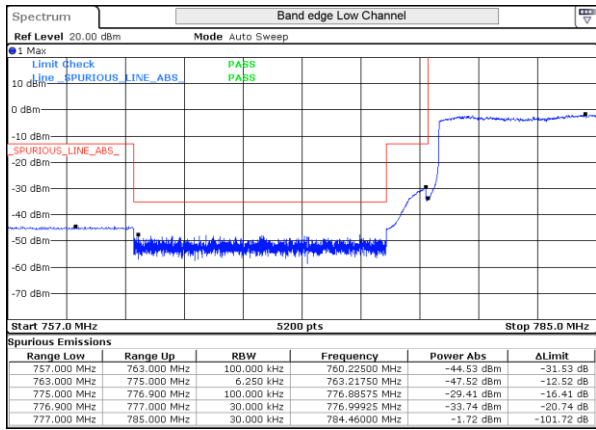

LTE 12 QPSK BW10MHz 704MHz Low ch 23060 1RB-0

LTE 12 QPSK BW10MHz 711MHz High ch 23130 1RB-49

LTE 12 QPSK BW10MHz 704MHz Low ch 23060 50RB-0

LTE 12 QPSK BW10MHz 711MHz High ch 23130 50RB-0

LTE 12 16QAM BW10MHz 704MHz Low ch 23060 1RB-0

LTE 12 16QAM BW10MHz 711MHz High ch 23130 1RB-49

LTE 12 16QAM BW10MHz 704MHz Low ch 23060 50RB-0

LTE 12 16QAM BW10MHz 711MHz High ch 23130 50RB-0

### LTE Band 13

LTE 13 QPSK BW5MHz 779.5MHz Low ch 23205 1RB-0

LTE 13 QPSK BW5MHz 784.5MHz High ch 23255 1RB-24

LTE 13 QPSK BW5MHz 779.5MHz Low ch 23205 25RB-0

LTE 13 QPSK BW5MHz 784.5MHz High ch 23255 25RB-0

LTE 13 16QAM BW5MHz 779.5MHz Low ch 23205 1RB-0

LTE 13 16QAM BW5MHz 784.5MHz High ch 23255 1RB-24

LTE 13 16QAM BW10MHz 782MHz Low ch 23230 1RB-0

LTE 13 16QAM BW10MHz 782MHz High ch 23230 1RB-49

LTE 13 16QAM BW10MHz 782MHz Low ch 23230 50RB-0