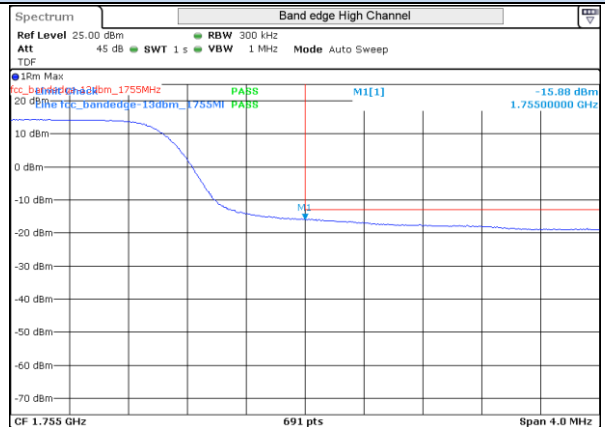

LTE 4 QPSK BW20MHz Low channel 20050 1RB-0

LTE 4 QPSK BW20MHz High channel 20300 1RB-99

LTE 4 QPSK BW20MHz Low channel 20050 1RB-0

LTE 4 QPSK BW20MHz High channel 20300 1RB-99

LTE 4 16QAM BW20MHz Low channel 20050 100RB-0

LTE 4 16QAM BW20MHz High channel 20300 100RB-0