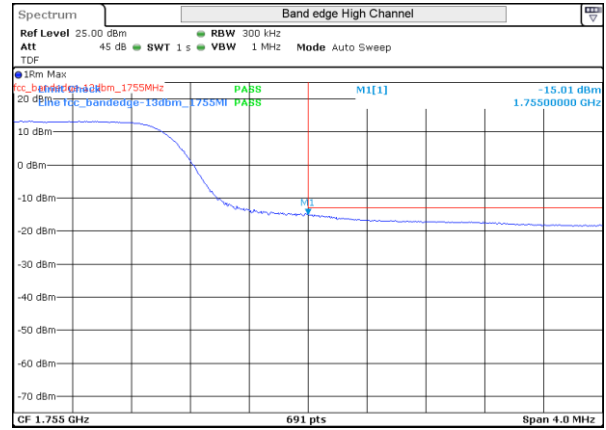

LTE 4 16QAM BW20MHz High channel 20300 100RB-0