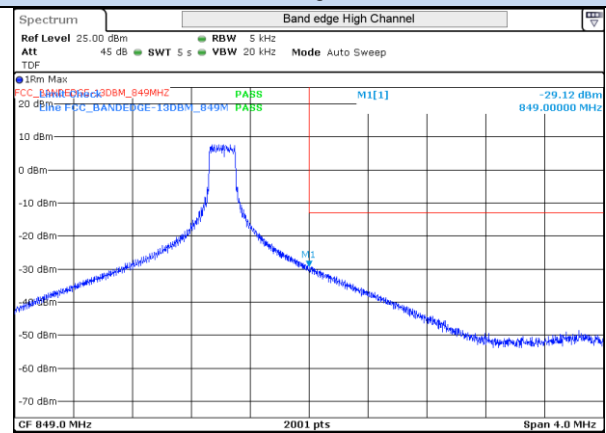

LTE 5 16QAM BW5MHz Low channel 20425 1RB-0

LTE 5 16QAM BW5MHz High channel 20625 1RB-24

LTE 5 16QAM BW5MHz Low channel 20425 25RB-0

LTE 5 16QAM BW5MHz High channel 20625 25RB-0

LTE 5 QPSK BW10MHz Low channel 20450 1RB-0

LTE 5 QPSK BW10MHz High channel 20600 1RB-49

LTE 5 16QAM BW10MHz Low channel 20450 1RB-0

LTE 5 16QAM BW10MHz High channel 20600 1RB-49

LTE 5 QPSK BW10MHz Low channel 20450 50RB-0

LTE 5 QPSK BW10MHz High channel 20600 50RB-0