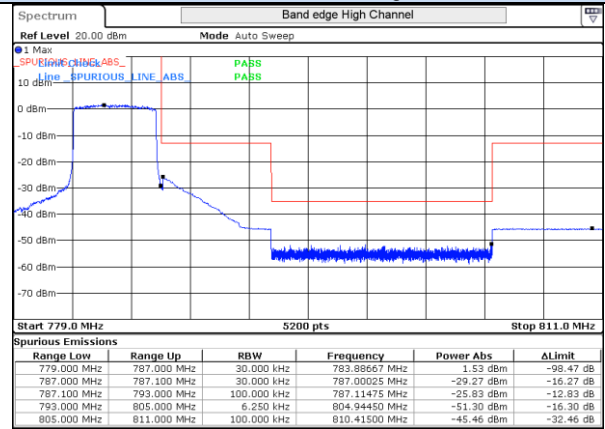

LTE 12 QPSK BW10MHz 704MHz Low ch 23060 1RB-0

LTE 12 QPSK BW10MHz 711MHz High ch 23130 1RB-49

LTE 12 QPSK BW10MHz 704MHz Low ch 23060 50RB-0

LTE 12 QPSK BW10MHz 711MHz High ch 23130 50RB-0

LTE 12 16QAM BW10MHz 704MHz Low ch 23060 1RB-0

LTE 12 16QAM BW10MHz 711MHz High ch 23130 1RB-49

LTE 12 16QAM BW10MHz 704MHz Low ch 23060 50RB-0

LTE 12 16QAM BW10MHz 711MHz High ch 23130 50RB-0

### LTE Band 13

LTE 13 QPSK BW5MHz 779.5MHz Low ch 23205 1RB-0

LTE 13 QPSK BW5MHz 784.5MHz High ch 23255 1RB-24

LTE 13 QPSK BW5MHz 779.5MHz Low ch 23205 25RB-0

LTE 13 QPSK BW5MHz 784.5MHz High ch 23255 25RB-0

LTE 13 16QAM BW5MHz 779.5MHz Low ch 23205 1RB-0

LTE 13 16QAM BW5MHz 784.5MHz High ch 23255 1RB-24

LTE 13 16QAM BW10MHz 782MHz Low ch 23230 1RB-0

LTE 13 16QAM BW10MHz 782MHz High ch 23230 1RB-49

LTE 13 16QAM BW10MHz 782MHz Low ch 23230 50RB-0