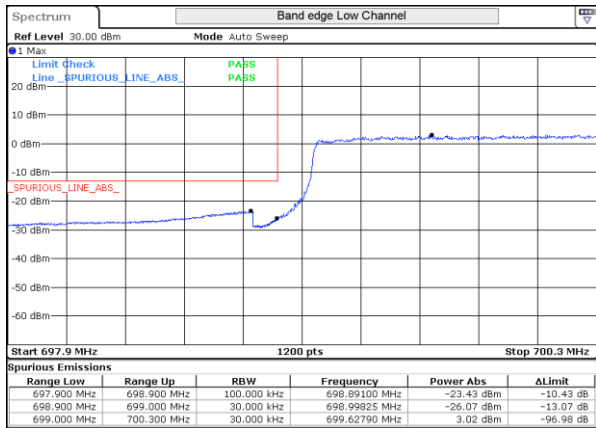

## LTE Band 12

LTE 12 QPSK BW1.4MHz 699.7MHz Low ch 23017 1RB-0

LTE 12 QPSK BW1.4MHz 715.3MHz High ch 23173 1RB-5

LTE 12 QPSK BW1.4MHz 699.7MHz Low ch 23017 6RB-0

LTE 12 QPSK BW1.4MHz 715.3MHz High ch 23173 6RB-0

LTE 12 16QAM BW1.4MHz 699.7MHz Low ch 23017 1RB-0

LTE 12 16QAM BW1.4MHz 715.3MHz High ch 23173 1RB-5

LTE 12 16QAM BW1.4MHz 699.7MHz Low ch 23017 6RB-0

LTE 12 16QAM BW1.4MHz 715.3MHz High ch 23173 6RB-0

LTE 12 QPSK BW3MHz 700.5MHz Low ch 23025 1RB-0

LTE 12 QPSK BW3MHz 714.5MHz High ch 23165 1RB-14

LTE 12 QPSK BW3MHz 700.5MHz Low ch 23025 15RB-0

LTE 12 QPSK BW3MHz 714.5MHz High ch 23165 15RB-0

LTE 12 16QAM BW3MHz 700.5MHz Low ch 23025 1RB-0

LTE 12 16QAM BW3MHz 714.5MHz High ch 23165 1RB-14

LTE 12 16QAM BW3MHz 700.5MHz Low ch 23025 15RB-0

LTE 12 16QAM BW3MHz 714.5MHz High ch 23165 15RB-0

LTE 12 QPSK BW5MHz 701.5MHz Low ch 23035 1RB-0

LTE 12 QPSK BW5MHz 713.5MHz High ch 23155 1RB-24

LTE 12 QPSK BW5MHz 701.5MHz Low ch 23035 25RB-0