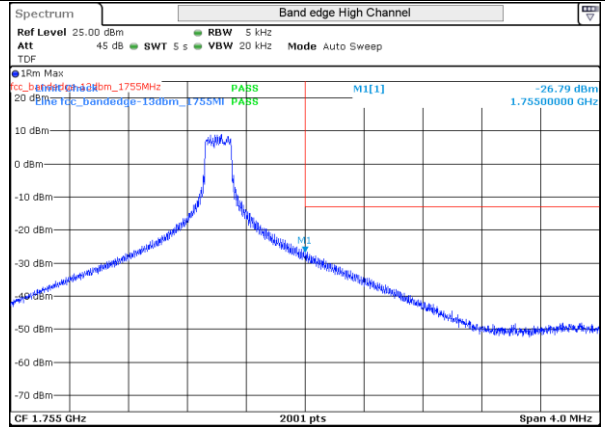

LTE 4 QPSK BW5MHz Low channel 19975 25RB-0

LTE 4 QPSK BW5MHz High channel 20375 25RB-0

LTE 4 16QAM BW5MHz Low channel 19975 25RB-0

LTE 4 16QAM BW5MHz High channel 20375 25RB-0

LTE 4 QPSK BW10MHz Low channel 20000 1RB-0

LTE 4 QPSK BW10MHz High channel 20350 1RB-49

LTE 4 QPSK BW10MHz Low channel 20000 1RB-0

LTE 4 QPSK BW10MHz High channel 20350 1RB-49

LTE 4 16QAM BW10MHz Low channel 20000 50RB-0

LTE 4 16QAM BW10MHz High channel 20350 50RB-0