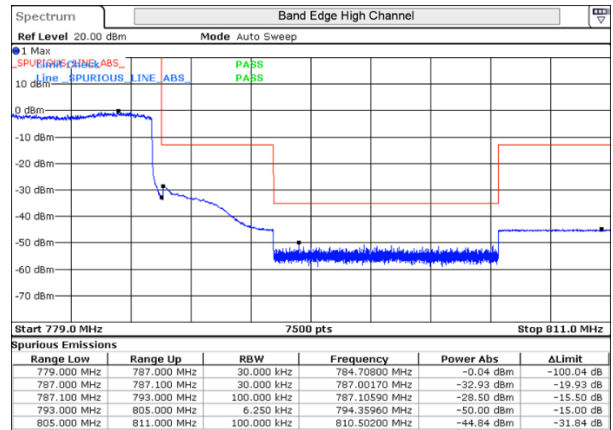

LTE 12 16QAM BW10MHz 711MHz High ch 23130 1RB-49

LTE 12 16QAM BW10MHz 704MHz Low ch 23060 50RB-0

LTE 12 16QAM BW10MHz 711MHz High ch 23130 50RB-0

### LTE Band 13

LTE 13 QPSK BW5MHz 779.5MHz Low ch 23205 1RB-0

LTE 13 QPSK BW5MHz 784.5MHz High ch 23255 1RB-24

LTE 13 QPSK BW5MHz 779.5MHz Low ch 23205 25RB-0

LTE 13 QPSK BW5MHz 784.5MHz High ch 23255 25RB-0

LTE 13 16QAM BW5MHz 779.5MHz Low ch 23205 1RB-0

LTE 13 16QAM BW5MHz 784.5MHz High ch 23255 1RB-24

LTE 13 16QAM BW10MHz 782MHz Low ch 23230 1RB-0

LTE 13 16QAM BW10MHz 782MHz High ch 23230 1RB-49

LTE 13 16QAM BW10MHz 782MHz Low ch 23230 50RB-0

LTE 13 16QAM BW10MHz 782MHz High ch 23230 50RB-0