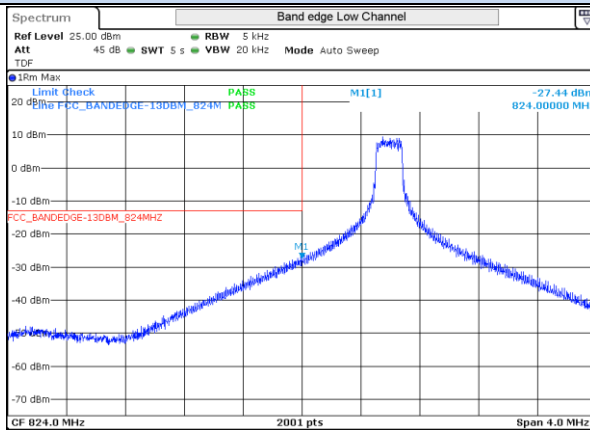

LTE 5 QPSK BW10MHz Low channel 20450 1RB-0