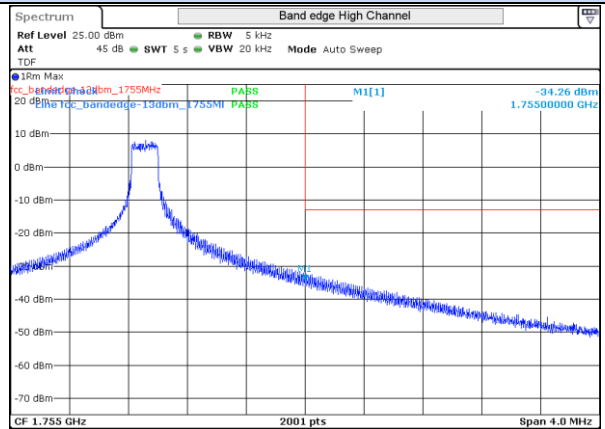

LTE 4 QPSK BW15MHz High channel 20325 1RB-74

LTE 4 16QAM BW15MHz Low channel 20025 75RB-0

LTE 4 16QAM BW15MHz High channel 20325 75RB-0

LTE 4 16QAM BW15MHz Low channel 20025 75RB-0

LTE 4 16QAM BW15MHz High channel 20325 75RB-0

LTE 4 QPSK BW20MHz Low channel 20050 1RB-0

LTE 4 QPSK BW20MHz High channel 20300 1RB-99

LTE 4 QPSK BW20MHz Low channel 20050 1RB-0

LTE 4 QPSK BW20MHz High channel 20300 1RB-99

LTE 4 16QAM BW20MHz Low channel 20050 100RB-0

LTE 4 16QAM BW20MHz High channel 20300 100RB-0