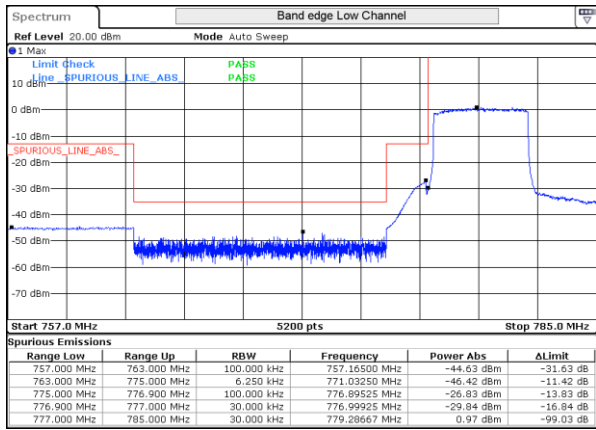

LTE 12 QPSK BW10MHz 704MHz Low ch 23060 1RB-0

LTE 12 QPSK BW10MHz 711MHz High ch 23130 1RB-49

LTE 12 QPSK BW10MHz 704MHz Low ch 23060 50RB-0

LTE 12 QPSK BW10MHz 711MHz High ch 23130 50RB-0

LTE 12 16QAM BW10MHz 704MHz Low ch 23060 1RB-0

LTE 12 16QAM BW10MHz 711MHz High ch 23130 1RB-49

LTE 12 16QAM BW10MHz 704MHz Low ch 23060 50RB-0

LTE 12 16QAM BW10MHz 711MHz High ch 23130 50RB-0

### LTE Band 13

LTE 13 QPSK BW5MHz 779.5MHz Low ch 23205 1RB-0

LTE 13 QPSK BW5MHz 784.5MHz High ch 23255 1RB-24

LTE 13 QPSK BW5MHz 779.5MHz Low ch 23205 25RB-0

LTE 13 QPSK BW5MHz 784.5MHz High ch 23255 25RB-0

LTE 13 16QAM BW5MHz 779.5MHz Low ch 23205 1RB-0

LTE 13 16QAM BW5MHz 784.5MHz High ch 23255 1RB-24

LTE 13 16QAM BW10MHz 782MHz Low ch 23230 1RB-0

LTE 13 16QAM BW10MHz 782MHz High ch 23230 1RB-49

LTE 13 16QAM BW10MHz 782MHz Low ch 23230 50RB-0