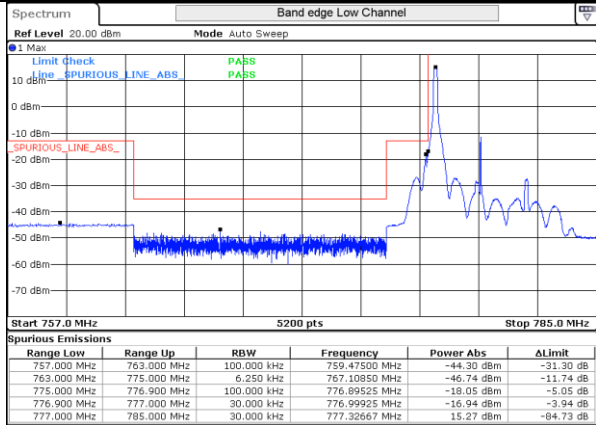

LTE 12 QPSK BW10MHz 704MHz Low ch 23060 1RB-0

LTE 12 QPSK BW10MHz 711MHz High ch 23130 1RB-49

LTE 12 QPSK BW10MHz 704MHz Low ch 23060 50RB-0

LTE 12 QPSK BW10MHz 711MHz High ch 23130 50RB-0

LTE 12 16QAM BW10MHz 704MHz Low ch 23060 1RB-0

LTE 12 16QAM BW10MHz 711MHz High ch 23130 1RB-49

LTE 12 16QAM BW10MHz 704MHz Low ch 23060 50RB-0

LTE 12 16QAM BW10MHz 711MHz High ch 23130 50RB-0

### LTE Band 13

LTE 13 QPSK BW5MHz 779.5MHz Low ch 23205 1RB-0

LTE 13 QPSK BW5MHz 784.5MHz High ch 23255 1RB-24

LTE 13 QPSK BW5MHz 779.5MHz Low ch 23205 25RB-0

LTE 13 QPSK BW5MHz 784.5MHz High ch 23255 25RB-0

LTE 13 16QAM BW5MHz 779.5MHz Low ch 23205 1RB-0

LTE 13 16QAM BW5MHz 784.5MHz High ch 23255 1RB-24

LTE 13 16QAM BW10MHz 782MHz Low ch 23230 1RB-0

LTE 13 16QAM BW10MHz 782MHz High ch 23230 1RB-49

LTE 13 16QAM BW10MHz 782MHz Low ch 23230 50RB-0