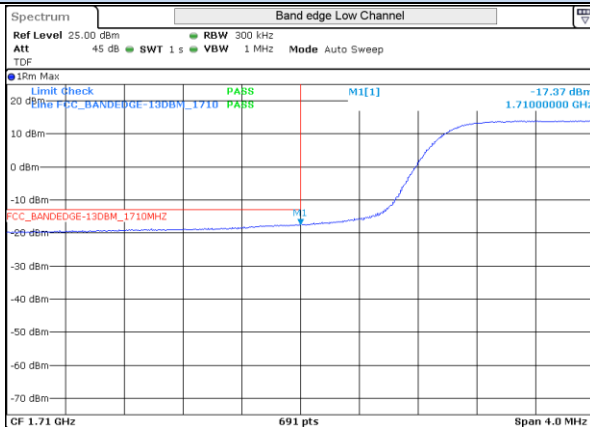

LTE 4 QPSK BW20MHz Low channel 20050 1RB-0

LTE 4 QPSK BW20MHz High channel 20300 1RB-99

LTE 4 QPSK BW20MHz Low channel 20050 1RB-0

LTE 4 QPSK BW20MHz High channel 20300 1RB-99

LTE 4 16QAM BW20MHz Low channel 20050 100RB-0

LTE 4 16QAM BW20MHz High channel 20300 100RB-0