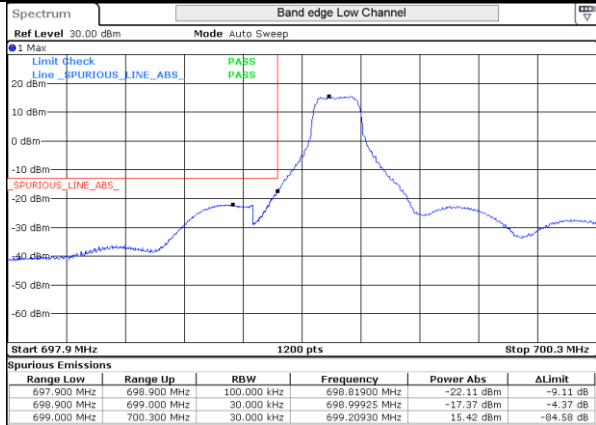

## LTE Band 12

LTE 12 QPSK BW1.4MHz 699.7MHz Low ch 23017 1RB-0

LTE 12 QPSK BW1.4MHz 715.3MHz High ch 23173 1RB-5

LTE 12 QPSK BW1.4MHz 699.7MHz Low ch 23017 6RB-0

LTE 12 QPSK BW1.4MHz 715.3MHz High ch 23173 6RB-0

LTE 12 16QAM BW1.4MHz 699.7MHz Low ch 23017 1RB-0

LTE 12 16QAM BW1.4MHz 715.3MHz High ch 23173 1RB-5

LTE 12 16QAM BW1.4MHz 699.7MHz Low ch 23017 6RB-0

LTE 12 16QAM BW1.4MHz 715.3MHz High ch 23173 6RB-0

LTE 12 QPSK BW3MHz 700.5MHz Low ch 23025 1RB-0

LTE 12 QPSK BW3MHz 714.5MHz High ch 23165 1RB-14

LTE 12 QPSK BW3MHz 700.5MHz Low ch 23025 15RB-0

LTE 12 QPSK BW3MHz 714.5MHz High ch 23165 15RB-0

LTE 12 16QAM BW3MHz 700.5MHz Low ch 23025 1RB-0

LTE 12 16QAM BW3MHz 714.5MHz High ch 23165 1RB-14