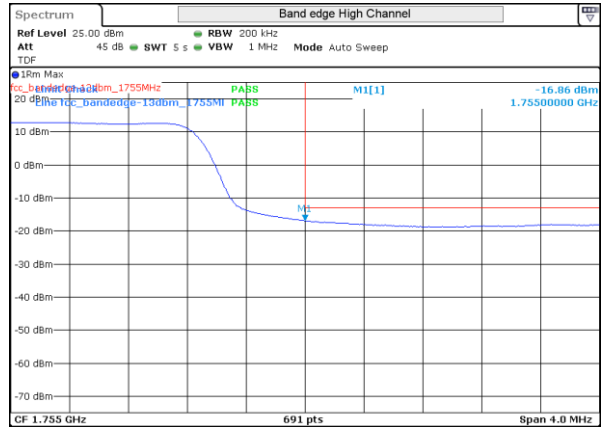

LTE 4 16QAM BW10MHz Low channel 20000 50RB-0

LTE 4 16QAM BW10MHz High channel 20350 50RB-0

LTE 4 QPSK BW15MHz Low channel 20025 1RB-0

LTE 4 QPSK BW15MHz High channel 20325 1RB-74

LTE 4 QPSK BW15MHz Low channel 20025 1RB-0

LTE 4 QPSK BW15MHz High channel 20325 1RB-74

LTE 4 16QAM BW15MHz Low channel 20025 75RB-0

LTE 4 16QAM BW15MHz High channel 20325 75RB-0

LTE 4 16QAM BW15MHz Low channel 20025 75RB-0

LTE 4 16QAM BW15MHz High channel 20325 75RB-0

LTE 4 QPSK BW20MHz Low channel 20050 1RB-0

LTE 4 QPSK BW20MHz High channel 20300 1RB-99

LTE 4 QPSK BW20MHz Low channel 20050 1RB-0

LTE 4 QPSK BW20MHz High channel 20300 1RB-99

LTE 4 16QAM BW20MHz Low channel 20050 100RB-0

LTE 4 16QAM BW20MHz High channel 20300 100RB-0