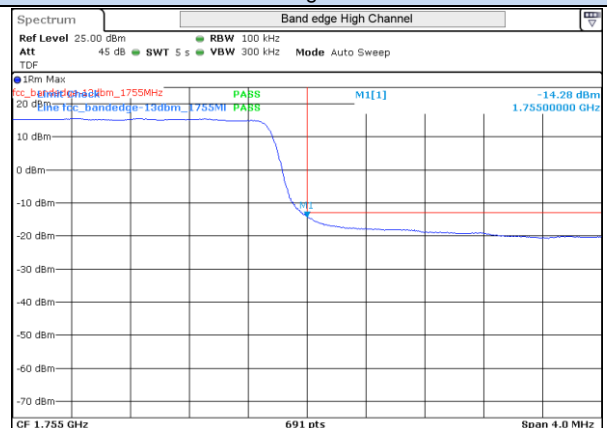

LTE 4 16QAM BW3MHz High channel 20385 15RB-0

LTE 4 QPSK BW5MHz Low channel 19975 1RB-0

LTE 4 QPSK BW5MHz High channel 20375 1RB-24

LTE 4 16QAM BW5MHz Low channel 19975 1RB-0

LTE 4 16QAM BW5MHz High channel 20375 1RB-24

LTE 4 QPSK BW5MHz Low channel 19975 25RB-0

LTE 4 QPSK BW5MHz High channel 20375 25RB-0

LTE 4 16QAM BW5MHz Low channel 19975 25RB-0

LTE 4 16QAM BW5MHz High channel 20375 25RB-0

LTE 4 QPSK BW10MHz Low channel 20000 1RB-0