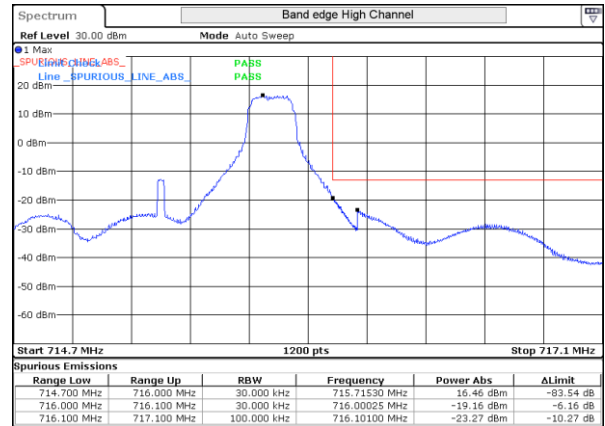

### LTE 17 QPSK BW5MHz High Ch 23825 25RB-0

LTE 17 16QAM BW5MHz Low Ch 23755 25RB-0

LTE 17 16QAM BW5MHz High Ch 23825 25RB-0

LTE 17 QPSK BW10MHz Low Ch 23780 1RB-0

LTE 17 QPSK BW10MHz High Ch 23800 1RB-49

LTE 17 16QAM BW10MHz Low Ch 23780 1RB-0

LTE 17 16QAM BW10MHz High Ch 23800 1RB-49

LTE 17 QPSK BW10MHz Low Ch 23780 50RB-0

LTE 17 QPSK BW10MHz High Ch 23800 50RB-0

LTE 17 16QAM BW10MHz Low Ch 23780 50RB-0

LTE 17 16QAM BW10MHz High Ch 23800 50RB-0

## LTE Band 12

LTE 12 QPSK BW1.4MHz 699.7MHz Low ch 23017 1RB-0

LTE 12 QPSK BW1.4MHz 715.3MHz High ch 23173 1RB-5

LTE 12 QPSK BW1.4MHz 699.7MHz Low ch 23017 6RB-0

LTE 12 QPSK BW1.4MHz 715.3MHz High ch 23173 6RB-0

LTE 12 16QAM BW1.4MHz 699.7MHz Low ch 23017 1RB-0

LTE 12 16QAM BW1.4MHz 715.3MHz High ch 23173 1RB-5

LTE 12 16QAM BW1.4MHz 699.7MHz Low ch 23017 6RB-0

LTE 12 16QAM BW1.4MHz 715.3MHz High ch 23173 6RB-0

LTE 12 QPSK BW3MHz 700.5MHz Low ch 23025 1RB-0