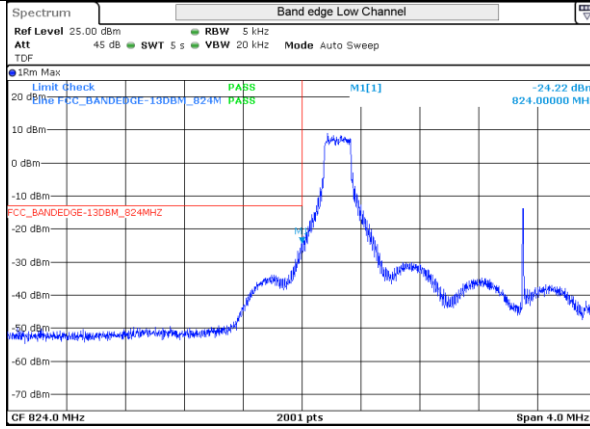

### LTE Band 5

LTE 5 QPSK BW1.4MHz Low channel 20407 1RB-0

LTE 5 QPSK BW1.4MHz High channel 20643 1RB-5

LTE 5 16QAM BW1.4MHz Low channel 20407 1RB-0

LTE 5 16QAM BW1.4MHz High channel 20643 1RB-5

LTE 5 QPSK BW1.4MHz Low channel 20407 6RB-0

LTE 5 QPSK BW1.4MHz High channel 20643 6RB-0

LTE 5 16QAM BW1.4MHz Low channel 20407 6RB-0      LTE 5 16QAM BW1.4MHz High channel 20643 6RB-0

LTE 5 QPSK BW3MHz Low channel 20415 1RB-0      LTE 5 QPSK BW3MHz High channel 20635 1RB-14

LTE 5 16QAM BW3MHz Low channel 20415 1RB-0      LTE 5 16QAM BW3MHz High channel 20635 1RB-14

LTE 5 QPSK BW3MHz Low channel 20415 15RB-0      LTE 5 QPSK BW3MHz High channel 20635 15RB-0

LTE 5 16QAM BW3MHz Low channel 20415 15RB-0