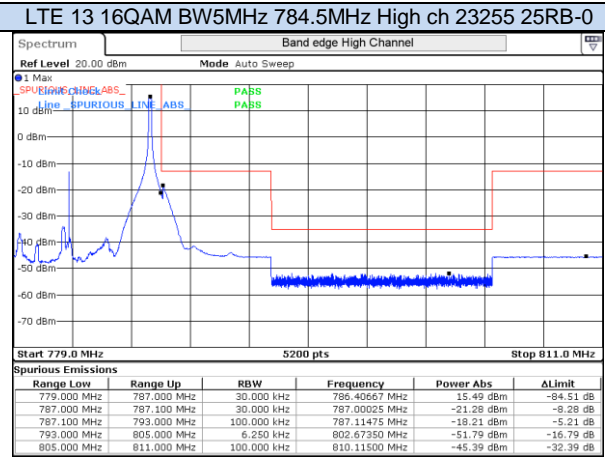

LTE 12 16QAM BW10MHz 711MHz High ch 23130 1RB-49

LTE 12 16QAM BW10MHz 704MHz Low ch 23060 50RB-0

LTE 12 16QAM BW10MHz 711MHz High ch 23130 50RB-0

### LTE Band 13

LTE 13 QPSK BW5MHz 779.5MHz Low ch 23205 1RB-0

LTE 13 QPSK BW5MHz 784.5MHz High ch 23255 1RB-24

LTE 13 QPSK BW5MHz 779.5MHz Low ch 23205 25RB-0

LTE 13 QPSK BW5MHz 784.5MHz High ch 23255 25RB-0

LTE 13 16QAM BW5MHz 779.5MHz Low ch 23205 1RB-0

LTE 13 16QAM BW5MHz 784.5MHz High ch 23255 1RB-24

LTE 13 16QAM BW10MHz 782MHz Low ch 23230 1RB-0

LTE 13 16QAM BW10MHz 782MHz High ch 23230 1RB-49

LTE 13 16QAM BW10MHz 782MHz Low ch 23230 50RB-0

LTE 13 16QAM BW10MHz 782MHz High ch 23230 50RB-0