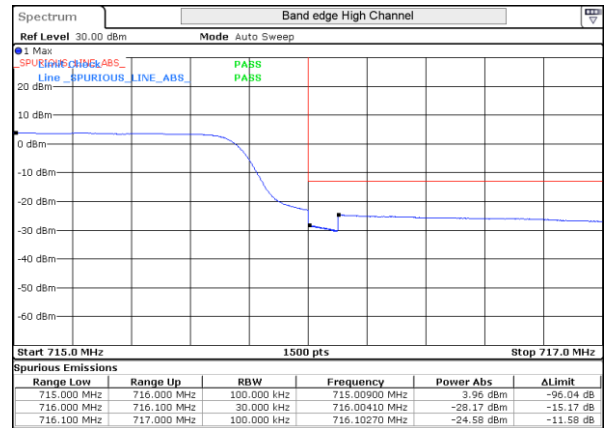

LTE 17 16QAM BW5MHz High Ch 23825 25RB-0