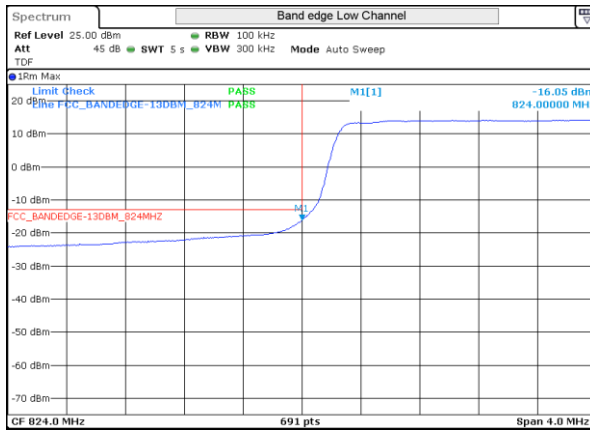

LTE 5 16QAM BW3MHz High channel 20635 15RB-0

LTE 5 QPSK BW5MHz Low channel 20425 1RB-0

LTE 5 QPSK BW5MHz High channel 20625 1RB-24

LTE 5 QPSK BW5MHz Low channel 20425 1RB-0

LTE 5 QPSK BW5MHz High channel 20625 1RB-24

LTE 5 16QAM BW5MHz Low channel 20425 1RB-0

LTE 5 16QAM BW5MHz High channel 20625 1RB-24

LTE 5 16QAM BW5MHz Low channel 20425 25RB-0

LTE 5 16QAM BW5MHz High channel 20625 25RB-0

LTE 5 QPSK BW10MHz Low channel 20450 1RB-0