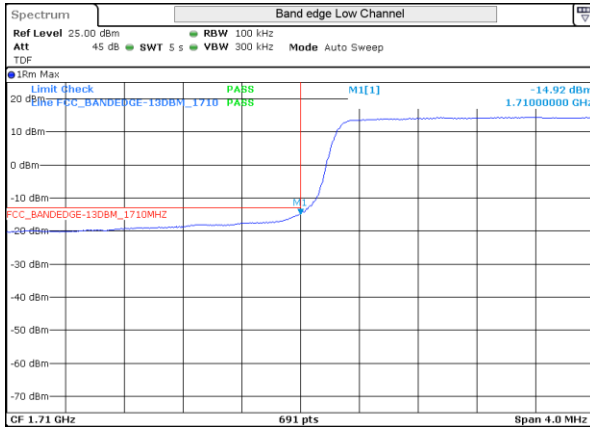

LTE 4 16QAM BW3MHz Low channel 19965 1RB-0

LTE 4 16QAM BW3MHz High channel 20385 1RB-14

LTE 4 QPSK BW3MHz Low channel 19965 15RB-0

LTE 4 QPSK BW3MHz High channel 20385 15RB-0

LTE 4 16QAM BW3MHz Low channel 19965 15RB-0

LTE 4 16QAM BW3MHz High channel 20385 15RB-0

LTE 4 QPSK BW5MHz Low channel 19975 1RB-0

LTE 4 QPSK BW5MHz High channel 20375 1RB-24

LTE 4 16QAM BW5MHz Low channel 19975 1RB-0

LTE 4 16QAM BW5MHz High channel 20375 1RB-24

LTE 4 QPSK BW5MHz Low channel 19975 25RB-0

LTE 4 QPSK BW5MHz High channel 20375 25RB-0

LTE 4 16QAM BW5MHz Low channel 19975 25RB-0

LTE 4 16QAM BW5MHz High channel 20375 25RB-0

LTE 4 QPSK BW10MHz Low channel 20000 1RB-0