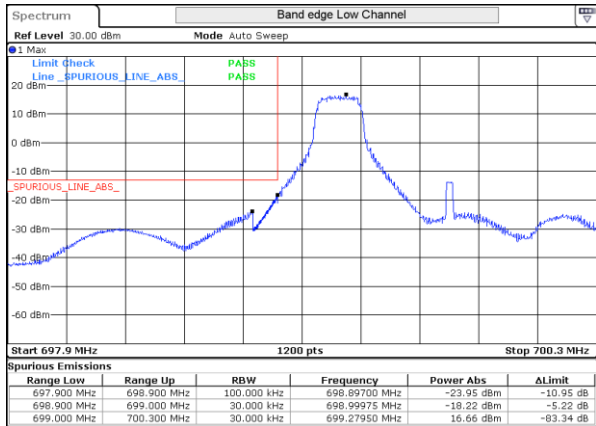

### LTE 17 QPSK BW5MHz High Ch 23825 25RB-0

LTE 17 16QAM BW5MHz Low Ch 23755 25RB-0

LTE 17 16QAM BW5MHz High Ch 23825 25RB-0

LTE 17 QPSK BW10MHz Low Ch 23780 1RB-0

LTE 17 QPSK BW10MHz High Ch 23800 1RB-49

LTE 17 16QAM BW10MHz Low Ch 23780 1RB-0

LTE 17 16QAM BW10MHz High Ch 23800 1RB-49

LTE 17 QPSK BW10MHz Low Ch 23780 50RB-0

LTE 17 QPSK BW10MHz High Ch 23800 50RB-0

LTE 17 16QAM BW10MHz Low Ch 23780 50RB-0

LTE 17 16QAM BW10MHz High Ch 23800 50RB-0

## LTE Band 12

LTE 12 QPSK BW1.4MHz 699.7MHz Low ch 23017 1RB-0

LTE 12 QPSK BW1.4MHz 715.3MHz High ch 23173 1RB-5

LTE 12 QPSK BW1.4MHz 699.7MHz Low ch 23017 6RB-0

LTE 12 QPSK BW1.4MHz 715.3MHz High ch 23173 6RB-0

LTE 12 16QAM BW1.4MHz 699.7MHz Low ch 23017 1RB-0

LTE 12 16QAM BW1.4MHz 715.3MHz High ch 23173 1RB-5

LTE 12 16QAM BW1.4MHz 699.7MHz Low ch 23017 6RB-0

LTE 12 16QAM BW1.4MHz 715.3MHz High ch 23173 6RB-0

LTE 12 QPSK BW3MHz 700.5MHz Low ch 23025 1RB-0