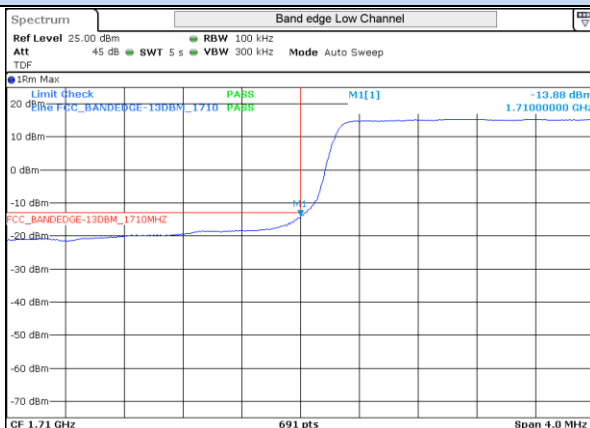

LTE 4 16QAM BW3MHz High channel 20385 15RB-0

LTE 4 QPSK BW5MHz Low channel 19975 1RB-0

LTE 4 QPSK BW5MHz High channel 20375 1RB-24

LTE 4 16QAM BW5MHz Low channel 19975 1RB-0

LTE 4 16QAM BW5MHz High channel 20375 1RB-24

LTE 4 QPSK BW5MHz Low channel 19975 25RB-0

LTE 4 QPSK BW5MHz High channel 20375 25RB-0

LTE 4 16QAM BW5MHz Low channel 19975 25RB-0

LTE 4 16QAM BW5MHz High channel 20375 25RB-0

LTE 4 QPSK BW10MHz Low channel 20000 1RB-0