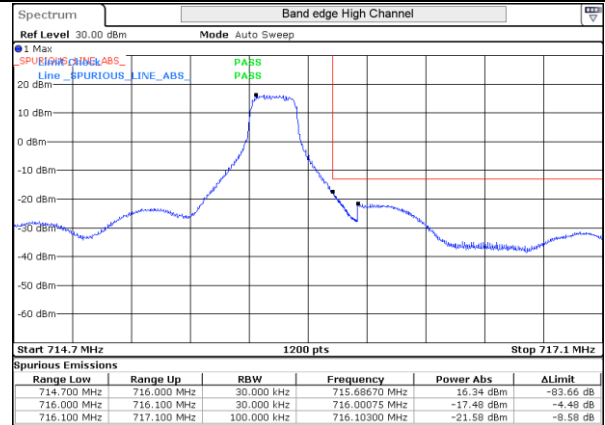

## LTE Band 12

LTE 12 QPSK BW1.4MHz 699.7MHz Low ch 23017 1RB-0

LTE 12 QPSK BW1.4MHz 715.3MHz High ch 23173 1RB-5

LTE 12 QPSK BW1.4MHz 699.7MHz Low ch 23017 6RB-0

LTE 12 QPSK BW1.4MHz 715.3MHz High ch 23173 6RB-0

LTE 12 16QAM BW1.4MHz 699.7MHz Low ch 23017 1RB-0

LTE 12 16QAM BW1.4MHz 715.3MHz High ch 23173 1RB-5

LTE 12 16QAM BW1.4MHz 699.7MHz Low ch 23017 6RB-0

LTE 12 16QAM BW1.4MHz 715.3MHz High ch 23173 6RB-0

LTE 12 QPSK BW3MHz 700.5MHz Low ch 23025 1RB-0

LTE 12 QPSK BW3MHz 714.5MHz High ch 23165 1RB-14

LTE 12 QPSK BW3MHz 700.5MHz Low ch 23025 15RB-0

LTE 12 QPSK BW3MHz 714.5MHz High ch 23165 15RB-0

LTE 12 16QAM BW3MHz 700.5MHz Low ch 23025 1RB-0

LTE 12 16QAM BW3MHz 714.5MHz High ch 23165 1RB-14