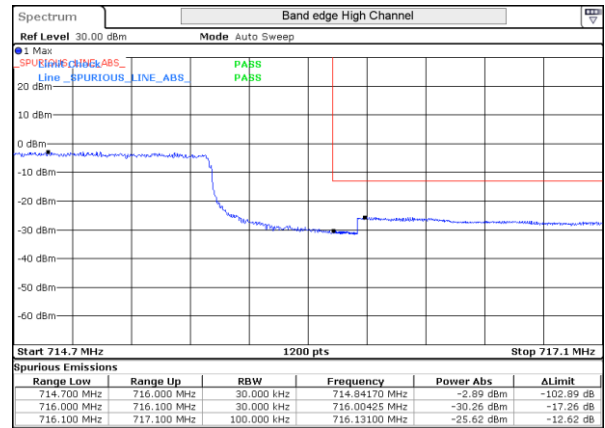

LTE 12 QPSK BW5MHz 713.5MHz High ch 23155 25RB-0

LTE 12 16QAM BW5MHz 701.5MHz Low ch 23035 1RB-0

LTE 12 16QAM BW5MHz 713.5MHz High ch 23155 1RB-24

LTE 12 16QAM BW5MHz 701.5MHz Low ch 23035 25RB-0

LTE 12 16QAM BW5MHz 713.5MHz High ch 23155 25RB-0

LTE 12 QPSK BW10MHz 704MHz Low ch 23060 1RB-0

LTE 12 QPSK BW10MHz 711MHz High ch 23130 1RB-49

LTE 12 QPSK BW10MHz 704MHz Low ch 23060 50RB-0

LTE 12 QPSK BW10MHz 711MHz High ch 23130 50RB-0

LTE 12 16QAM BW10MHz 704MHz Low ch 23060 1RB-0

LTE 12 16QAM BW10MHz 711MHz High ch 23130 1RB-49

LTE 12 16QAM BW10MHz 704MHz Low ch 23060 50RB-0

LTE 12 16QAM BW10MHz 711MHz High ch 23130 50RB-0

### LTE Band 13

LTE 13 QPSK BW5MHz 779.5MHz Low ch 23205 1RB-0

LTE 13 QPSK BW5MHz 784.5MHz High ch 23255 1RB-24

LTE 13 QPSK BW5MHz 779.5MHz Low ch 23205 25RB-0

LTE 13 QPSK BW5MHz 784.5MHz High ch 23255 25RB-0