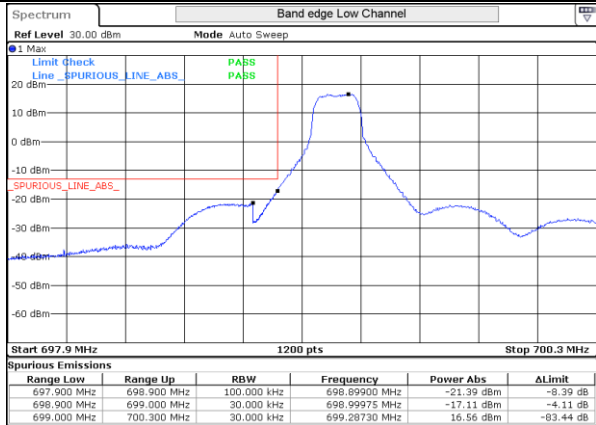

## LTE Band 12

LTE 12 QPSK BW1.4MHz 699.7MHz Low ch 23017 1RB-0

LTE 12 QPSK BW1.4MHz 715.3MHz High ch 23173 1RB-5

LTE 12 QPSK BW1.4MHz 699.7MHz Low ch 23017 6RB-0

LTE 12 QPSK BW1.4MHz 715.3MHz High ch 23173 6RB-0

LTE 12 16QAM BW1.4MHz 699.7MHz Low ch 23017 1RB-0

LTE 12 16QAM BW1.4MHz 715.3MHz High ch 23173 1RB-5

LTE 12 16QAM BW1.4MHz 699.7MHz Low ch 23017 6RB-0

LTE 12 16QAM BW1.4MHz 715.3MHz High ch 23173 6RB-0

LTE 12 QPSK BW3MHz 700.5MHz Low ch 23025 1RB-0

LTE 12 QPSK BW3MHz 714.5MHz High ch 23165 1RB-14

LTE 12 QPSK BW3MHz 700.5MHz Low ch 23025 15RB-0

LTE 12 QPSK BW3MHz 714.5MHz High ch 23165 15RB-0

LTE 12 16QAM BW3MHz 700.5MHz Low ch 23025 1RB-0

LTE 12 16QAM BW3MHz 714.5MHz High ch 23165 1RB-14