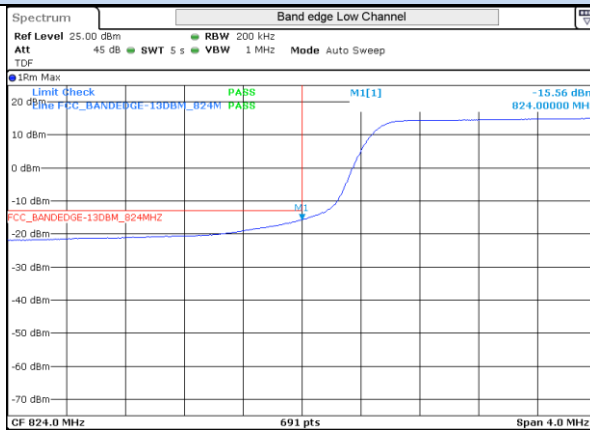

LTE 5 16QAM BW5MHz Low channel 20425 1RB-0

LTE 5 16QAM BW5MHz High channel 20625 1RB-24

LTE 5 16QAM BW5MHz Low channel 20425 25RB-0

LTE 5 16QAM BW5MHz High channel 20625 25RB-0

LTE 5 QPSK BW10MHz Low channel 20450 1RB-0

LTE 5 QPSK BW10MHz High channel 20600 1RB-49

LTE 5 16QAM BW10MHz Low channel 20450 1RB-0

LTE 5 16QAM BW10MHz High channel 20600 1RB-49

LTE 5 QPSK BW10MHz Low channel 20450 50RB-0

LTE 5 QPSK BW10MHz High channel 20600 50RB-0