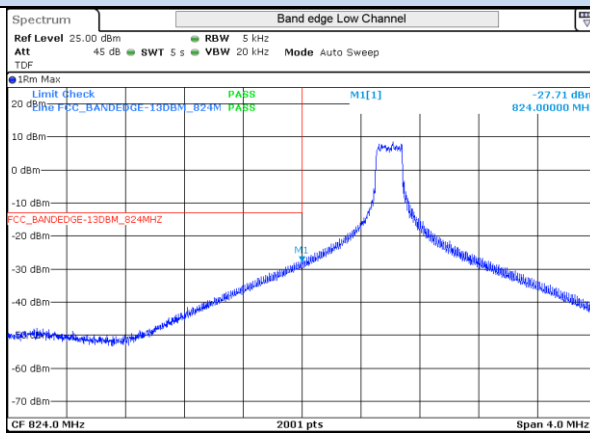

LTE 5 16QAM BW5MHz Low channel 20425 1RB-0

LTE 5 16QAM BW5MHz High channel 20625 1RB-24

LTE 5 16QAM BW5MHz Low channel 20425 25RB-0

LTE 5 16QAM BW5MHz High channel 20625 25RB-0

LTE 5 QPSK BW10MHz Low channel 20450 1RB-0

LTE 5 QPSK BW10MHz High channel 20600 1RB-49

LTE 5 16QAM BW10MHz Low channel 20450 1RB-0

LTE 5 16QAM BW10MHz High channel 20600 1RB-49

LTE 5 QPSK BW10MHz Low channel 20450 50RB-0

LTE 5 QPSK BW10MHz High channel 20600 50RB-0