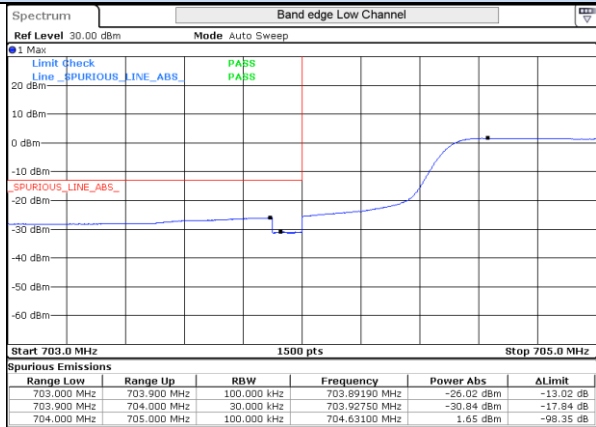

### LTE 17 QPSK BW5MHz Low Ch 23755 25RB-0

### LTE 17 QPSK BW5MHz High Ch 23825 25RB-0

LTE 17 16QAM BW5MHz Low Ch 23755 25RB-0

LTE 17 16QAM BW5MHz High Ch 23825 25RB-0

LTE 17 QPSK BW10MHz Low Ch 23780 1RB-0

LTE 17 QPSK BW10MHz High Ch 23800 1RB-49

LTE 17 16QAM BW10MHz Low Ch 23780 1RB-0

LTE 17 16QAM BW10MHz High Ch 23800 1RB-49

LTE 17 QPSK BW10MHz Low Ch 23780 50RB-0

LTE 17 QPSK BW10MHz High Ch 23800 50RB-0

LTE 17 16QAM BW10MHz Low Ch 23780 50RB-0

LTE 17 16QAM BW10MHz High Ch 23800 50RB-0

## LTE Band 12

LTE 12 QPSK BW1.4MHz 699.7MHz Low ch 23017 1RB-0

LTE 12 QPSK BW1.4MHz 715.3MHz High ch 23173 1RB-5

LTE 12 QPSK BW1.4MHz 699.7MHz Low ch 23017 6RB-0

LTE 12 QPSK BW1.4MHz 715.3MHz High ch 23173 6RB-0