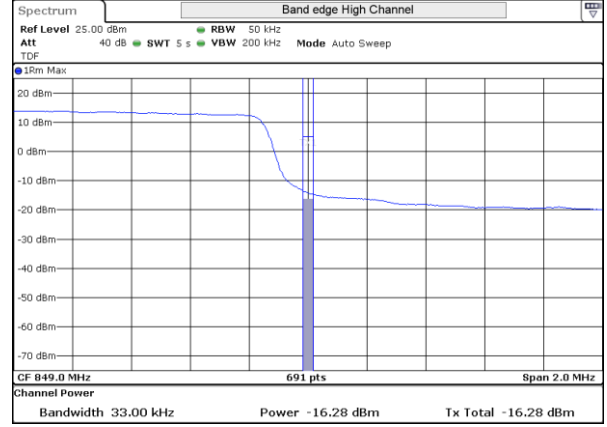

LTE 5 QPSK BW3MHz Low channel 20415 15RB-0   LTE 5 QPSK BW3MHz High channel 20635 15RB-0