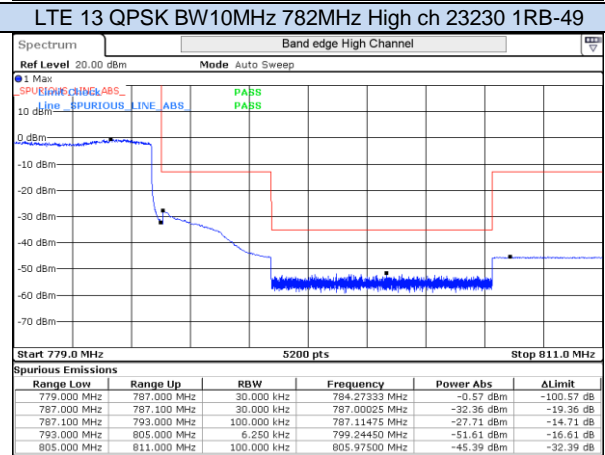

LTE 12 16QAM BW10MHz 711MHz High ch 23130 1RB-49

LTE 12 16QAM BW10MHz 704MHz Low ch 23060 50RB-0

LTE 12 16QAM BW10MHz 711MHz High ch 23130 50RB-0

### LTE Band 13

LTE 13 QPSK BW5MHz 779.5MHz Low ch 23205 1RB-0

LTE 13 QPSK BW5MHz 784.5MHz High ch 23255 1RB-24

LTE 13 QPSK BW5MHz 779.5MHz Low ch 23205 25RB-0

LTE 13 QPSK BW5MHz 784.5MHz High ch 23255 25RB-0

LTE 13 16QAM BW5MHz 779.5MHz Low ch 23205 1RB-0

LTE 13 16QAM BW5MHz 784.5MHz High ch 23255 1RB-24

LTE 13 16QAM BW10MHz 782MHz Low ch 23230 1RB-0

LTE 13 16QAM BW10MHz 782MHz High ch 23230 1RB-49

LTE 13 16QAM BW10MHz 782MHz Low ch 23230 50RB-0

LTE 13 16QAM BW10MHz 782MHz High ch 23230 50RB-0