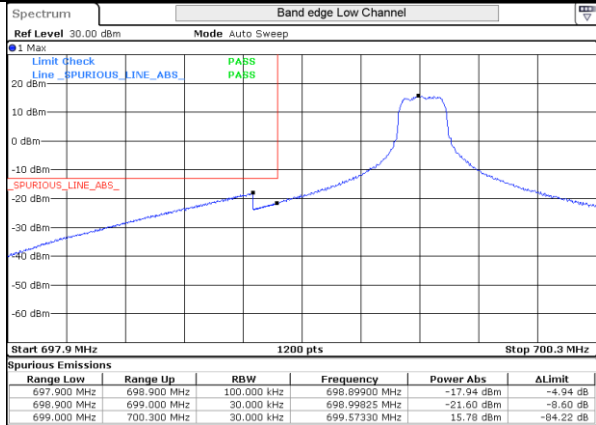

LTE 12 16QAM BW3MHz 700.5MHz Low ch 23025 15RB-0

LTE 12 16QAM BW3MHz 714.5MHz High ch 23165 15RB-0

LTE 12 QPSK BW5MHz 701.5MHz Low ch 23035 1RB-0

LTE 12 QPSK BW5MHz 713.5MHz High ch 23155 1RB-24

LTE 12 QPSK BW5MHz 701.5MHz Low ch 23035 25RB-0

LTE 12 QPSK BW5MHz 713.5MHz High ch 23155 25RB-0

LTE 12 16QAM BW5MHz 701.5MHz Low ch 23035 1RB-0

LTE 12 16QAM BW5MHz 713.5MHz High ch 23155 1RB-24

LTE 12 16QAM BW5MHz 701.5MHz Low ch 23035 25RB-0

LTE 12 16QAM BW5MHz 713.5MHz High ch 23155 25RB-0

LTE 12 QPSK BW10MHz 704MHz Low ch 23060 1RB-0

LTE 12 QPSK BW10MHz 711MHz High ch 23130 1RB-49

LTE 12 QPSK BW10MHz 704MHz Low ch 23060 50RB-0

LTE 12 QPSK BW10MHz 711MHz High ch 23130 50RB-0

LTE 12 16QAM BW10MHz 704MHz Low ch 23060 1RB-0