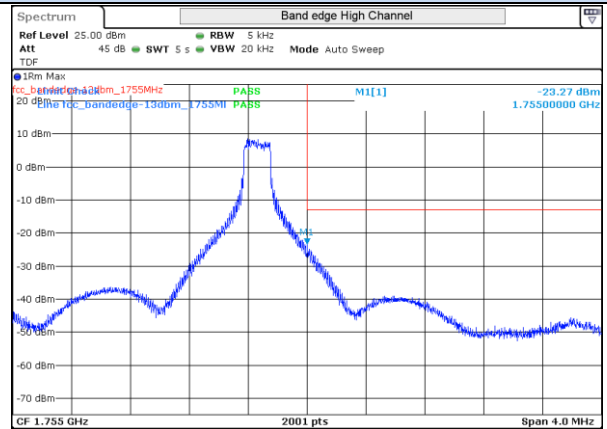

LTE 4 QPSK BW1.4MHz High channel 20393 6RB-0

LTE 4 16QAM BW1.4MHz Low channel 19957 6RB-0

LTE 4 16QAM BW1.4MHz High channel 20393 6RB-0

LTE 4 QPSK BW3MHz Low channel 19965 1RB-0

LTE 4 QPSK BW3MHz High channel 20385 1RB-14

LTE 4 16QAM BW3MHz Low channel 19965 1RB-0

LTE 4 16QAM BW3MHz High channel 20385 1RB-14

LTE 4 QPSK BW3MHz Low channel 19965 15RB-0

LTE 4 QPSK BW3MHz High channel 20385 15RB-0

LTE 4 16QAM BW3MHz Low channel 19965 15RB-0

LTE 4 16QAM BW3MHz High channel 20385 15RB-0

LTE 4 QPSK BW5MHz Low channel 19975 1RB-0

LTE 4 QPSK BW5MHz High channel 20375 1RB-24

LTE 4 16QAM BW5MHz Low channel 19975 1RB-0

LTE 4 16QAM BW5MHz High channel 20375 1RB-24