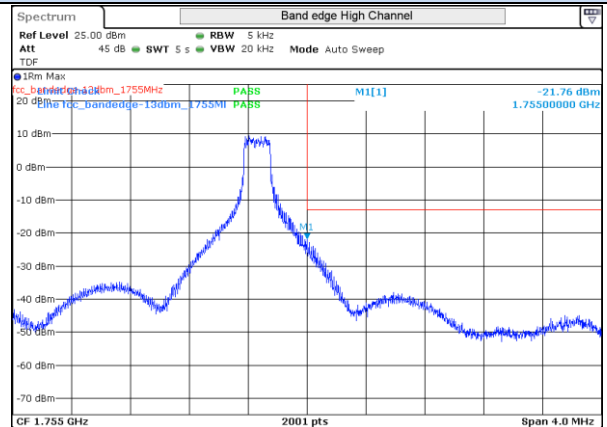

LTE 4 QPSK BW1.4MHz High channel 20393 6RB-0

LTE 4 16QAM BW1.4MHz Low channel 19957 6RB-0

LTE 4 16QAM BW1.4MHz High channel 20393 6RB-0

LTE 4 QPSK BW3MHz Low channel 19965 1RB-0

LTE 4 QPSK BW3MHz High channel 20385 1RB-14

LTE 4 16QAM BW3MHz Low channel 19965 1RB-0

LTE 4 16QAM BW3MHz High channel 20385 1RB-14

LTE 4 QPSK BW3MHz Low channel 19965 15RB-0

LTE 4 QPSK BW3MHz High channel 20385 15RB-0

LTE 4 16QAM BW3MHz Low channel 19965 15RB-0

LTE 4 16QAM BW3MHz High channel 20385 15RB-0

LTE 4 QPSK BW5MHz Low channel 19975 1RB-0

LTE 4 QPSK BW5MHz High channel 20375 1RB-24

LTE 4 16QAM BW5MHz Low channel 19975 1RB-0

LTE 4 16QAM BW5MHz High channel 20375 1RB-24