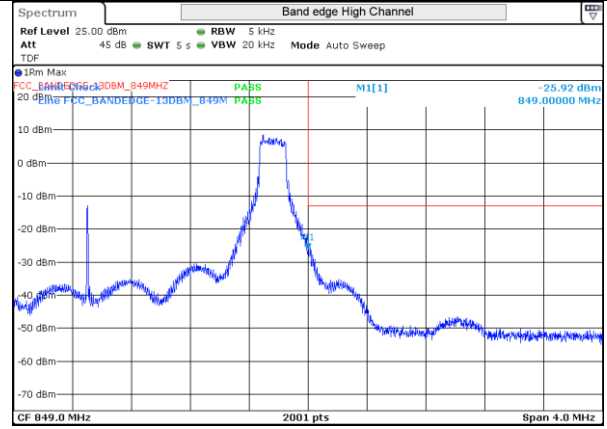

### LTE Band 5

LTE 5 QPSK BW1.4MHz Low channel 20407 1RB-0

LTE 5 QPSK BW1.4MHz High channel 20643 1RB-5

LTE 5 16QAM BW1.4MHz Low channel 20407 1RB-0

LTE 5 16QAM BW1.4MHz High channel 20643 1RB-5

LTE 5 QPSK BW1.4MHz Low channel 20407 6RB-0

LTE 5 QPSK BW1.4MHz High channel 20643 6RB-0

LTE 5 16QAM BW1.4MHz Low channel 20407 6RB-0      LTE 5 16QAM BW1.4MHz High channel 20643 6RB-0

LTE 5 QPSK BW3MHz Low channel 20415 1RB-0      LTE 5 QPSK BW3MHz High channel 20635 1RB-14

LTE 5 16QAM BW3MHz Low channel 20415 1RB-0      LTE 5 16QAM BW3MHz High channel 20635 1RB-14

LTE 5 QPSK BW3MHz Low channel 20415 15RB-0      LTE 5 QPSK BW3MHz High channel 20635 15RB-0

LTE 5 16QAM BW3MHz Low channel 20415 15RB-0