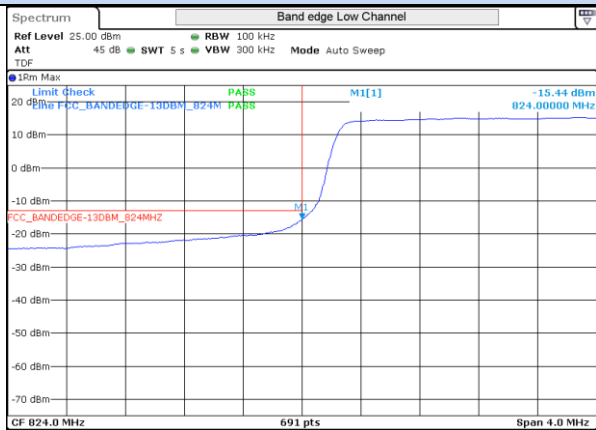

LTE 5 16QAM BW3MHz High channel 20635 15RB-0

LTE 5 QPSK BW5MHz Low channel 20425 1RB-0

LTE 5 QPSK BW5MHz High channel 20625 1RB-24

LTE 5 QPSK BW5MHz Low channel 20425 1RB-0

LTE 5 QPSK BW5MHz High channel 20625 1RB-24