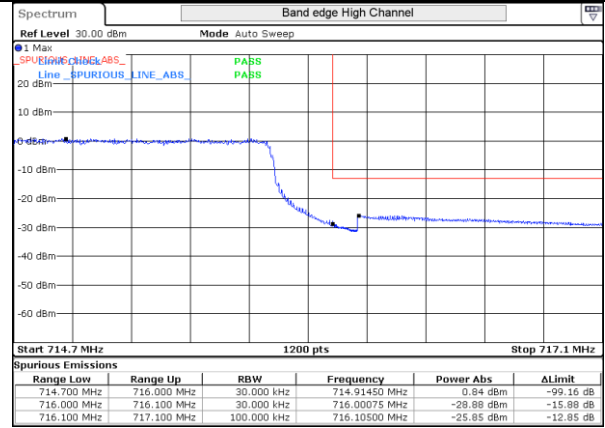

## LTE Band 12

LTE 12 QPSK BW1.4MHz 699.7MHz Low ch 23017 1RB-0

LTE 12 QPSK BW1.4MHz 715.3MHz High ch 23173 1RB-5

LTE 12 QPSK BW1.4MHz 699.7MHz Low ch 23017 6RB-0

LTE 12 QPSK BW1.4MHz 715.3MHz High ch 23173 6RB-0

LTE 12 16QAM BW1.4MHz 699.7MHz Low ch 23017 1RB-0

LTE 12 16QAM BW1.4MHz 715.3MHz High ch 23173 1RB-5

LTE 12 16QAM BW1.4MHz 699.7MHz Low ch 23017 6RB-0

LTE 12 16QAM BW1.4MHz 715.3MHz High ch 23173 6RB-0

LTE 12 QPSK BW3MHz 700.5MHz Low ch 23025 1RB-0

LTE 12 QPSK BW3MHz 714.5MHz High ch 23165 1RB-14

LTE 12 QPSK BW3MHz 700.5MHz Low ch 23025 15RB-0

LTE 12 QPSK BW3MHz 714.5MHz High ch 23165 15RB-0

LTE 12 16QAM BW3MHz 700.5MHz Low ch 23025 1RB-0

LTE 12 16QAM BW3MHz 714.5MHz High ch 23165 1RB-14

LTE 12 16QAM BW3MHz 700.5MHz Low ch 23025 15RB-0

LTE 12 16QAM BW3MHz 714.5MHz High ch 23165 15RB-0

LTE 12 QPSK BW5MHz 701.5MHz Low ch 23035 1RB-0

LTE 12 QPSK BW5MHz 713.5MHz High ch 23155 1RB-24

LTE 12 QPSK BW5MHz 701.5MHz Low ch 23035 25RB-0