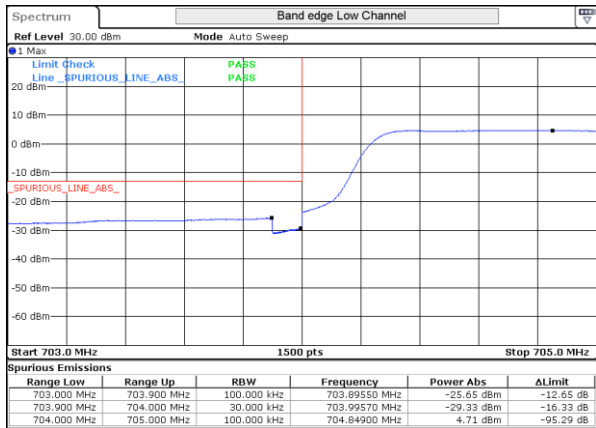

LTE 17 16QAM BW5MHz Low Ch 23755 25RB-0