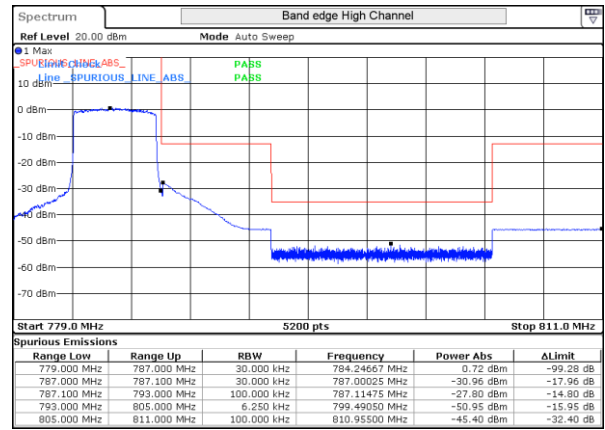

LTE 12 16QAM BW10MHz 711MHz High ch 23130 1RB-49

LTE 12 16QAM BW10MHz 704MHz Low ch 23060 50RB-0

LTE 12 16QAM BW10MHz 711MHz High ch 23130 50RB-0

### LTE Band 13

LTE 13 QPSK BW5MHz 779.5MHz Low ch 23205 1RB-0

LTE 13 QPSK BW5MHz 784.5MHz High ch 23255 1RB-24

LTE 13 QPSK BW5MHz 779.5MHz Low ch 23205 25RB-0

LTE 13 QPSK BW5MHz 784.5MHz High ch 23255 25RB-0

LTE 13 16QAM BW5MHz 779.5MHz Low ch 23205 1RB-0

LTE 13 16QAM BW5MHz 784.5MHz High ch 23255 1RB-24

LTE 13 16QAM BW10MHz 782MHz Low ch 23230 1RB-0

LTE 13 16QAM BW10MHz 782MHz High ch 23230 1RB-49

LTE 13 16QAM BW10MHz 782MHz Low ch 23230 50RB-0

LTE 13 16QAM BW10MHz 782MHz High ch 23230 50RB-0