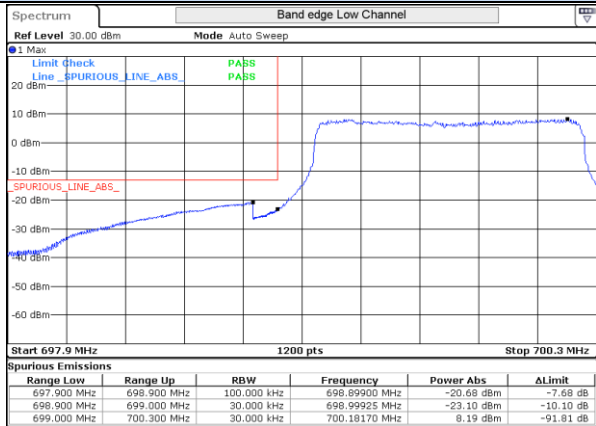

### LTE 17 QPSK BW5MHz High Ch 23825 25RB-0

LTE 17 16QAM BW5MHz Low Ch 23755 25RB-0

LTE 17 16QAM BW5MHz High Ch 23825 25RB-0

LTE 17 QPSK BW10MHz Low Ch 23780 1RB-0

LTE 17 QPSK BW10MHz High Ch 23800 1RB-49

LTE 17 16QAM BW10MHz Low Ch 23780 1RB-0

LTE 17 16QAM BW10MHz High Ch 23800 1RB-49

LTE 17 QPSK BW10MHz Low Ch 23780 50RB-0

LTE 17 QPSK BW10MHz High Ch 23800 50RB-0

LTE 17 16QAM BW10MHz Low Ch 23780 50RB-0

LTE 17 16QAM BW10MHz High Ch 23800 50RB-0

## LTE Band 12

LTE 12 QPSK BW1.4MHz 699.7MHz Low ch 23017 1RB-0

LTE 12 QPSK BW1.4MHz 715.3MHz High ch 23173 1RB-5

LTE 12 QPSK BW1.4MHz 699.7MHz Low ch 23017 6RB-0

LTE 12 QPSK BW1.4MHz 715.3MHz High ch 23173 6RB-0