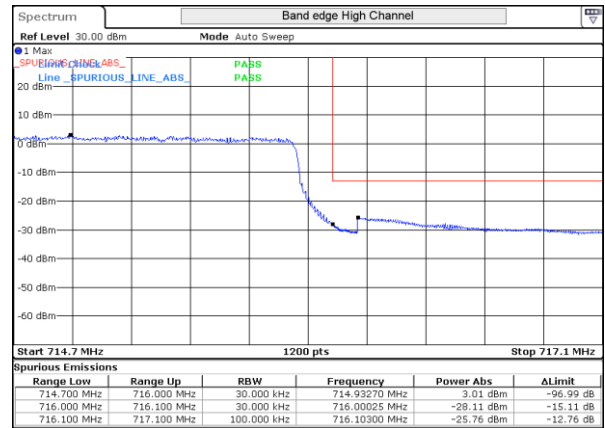

## LTE Band 12

LTE 12 QPSK BW1.4MHz 699.7MHz Low ch 23017 1RB-0

LTE 12 QPSK BW1.4MHz 715.3MHz High ch 23173 1RB-5

LTE 12 QPSK BW1.4MHz 699.7MHz Low ch 23017 6RB-0

LTE 12 QPSK BW1.4MHz 715.3MHz High ch 23173 6RB-0

LTE 12 16QAM BW1.4MHz 699.7MHz Low ch 23017 1RB-0

LTE 12 16QAM BW1.4MHz 715.3MHz High ch 23173 1RB-5

LTE 12 16QAM BW1.4MHz 699.7MHz Low ch 23017 6RB-0

LTE 12 16QAM BW1.4MHz 715.3MHz High ch 23173 6RB-0

LTE 12 QPSK BW3MHz 700.5MHz Low ch 23025 1RB-0

LTE 12 QPSK BW3MHz 714.5MHz High ch 23165 1RB-14

LTE 12 QPSK BW3MHz 700.5MHz Low ch 23025 15RB-0

LTE 12 QPSK BW3MHz 714.5MHz High ch 23165 15RB-0

LTE 12 16QAM BW3MHz 700.5MHz Low ch 23025 1RB-0

LTE 12 16QAM BW3MHz 714.5MHz High ch 23165 1RB-14

LTE 12 16QAM BW3MHz 700.5MHz Low ch 23025 15RB-0

LTE 12 16QAM BW3MHz 714.5MHz High ch 23165 15RB-0

LTE 12 QPSK BW5MHz 701.5MHz Low ch 23035 1RB-0

LTE 12 QPSK BW5MHz 713.5MHz High ch 23155 1RB-24

LTE 12 QPSK BW5MHz 701.5MHz Low ch 23035 25RB-0