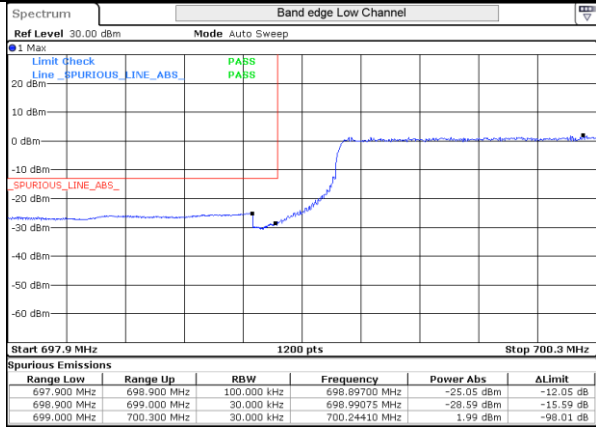

## LTE Band 12

LTE 12 QPSK BW1.4MHz 699.7MHz Low ch 23017 1RB-0

LTE 12 QPSK BW1.4MHz 715.3MHz High ch 23173 1RB-5

LTE 12 QPSK BW1.4MHz 699.7MHz Low ch 23017 6RB-0

LTE 12 QPSK BW1.4MHz 715.3MHz High ch 23173 6RB-0

LTE 12 16QAM BW1.4MHz 699.7MHz Low ch 23017 1RB-0

LTE 12 16QAM BW1.4MHz 715.3MHz High ch 23173 1RB-5

LTE 12 16QAM BW1.4MHz 699.7MHz Low ch 23017 6RB-0

LTE 12 16QAM BW1.4MHz 715.3MHz High ch 23173 6RB-0

LTE 12 QPSK BW3MHz 700.5MHz Low ch 23025 1RB-0

LTE 12 QPSK BW3MHz 714.5MHz High ch 23165 1RB-14

LTE 12 QPSK BW3MHz 700.5MHz Low ch 23025 15RB-0

LTE 12 QPSK BW3MHz 714.5MHz High ch 23165 15RB-0

LTE 12 16QAM BW3MHz 700.5MHz Low ch 23025 1RB-0

LTE 12 16QAM BW3MHz 714.5MHz High ch 23165 1RB-14

LTE 12 16QAM BW3MHz 700.5MHz Low ch 23025 15RB-0

LTE 12 16QAM BW3MHz 714.5MHz High ch 23165 15RB-0

LTE 12 QPSK BW5MHz 701.5MHz Low ch 23035 1RB-0

LTE 12 QPSK BW5MHz 713.5MHz High ch 23155 1RB-24

LTE 12 QPSK BW5MHz 701.5MHz Low ch 23035 25RB-0