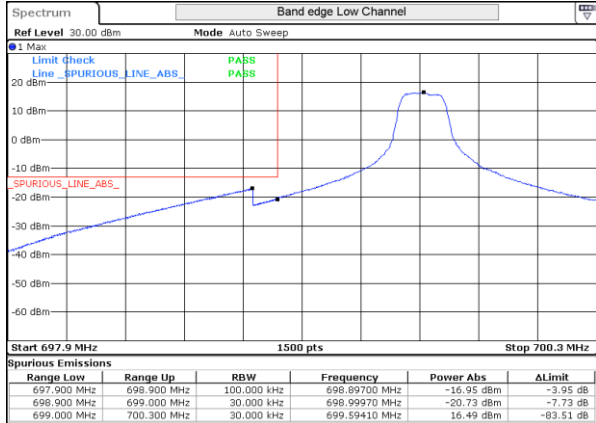

LTE 12 16QAM BW3MHz 700.5MHz Low ch 23025 15RB-0

LTE 12 16QAM BW3MHz 714.5MHz High ch 23165 15RB-0

LTE 12 QPSK BW5MHz 701.5MHz Low ch 23035 1RB-0

LTE 12 QPSK BW5MHz 713.5MHz High ch 23155 1RB-24

LTE 12 QPSK BW5MHz 701.5MHz Low ch 23035 25RB-0

LTE 12 QPSK BW5MHz 713.5MHz High ch 23155 25RB-0

LTE 12 16QAM BW5MHz 701.5MHz Low ch 23035 1RB-0

LTE 12 16QAM BW5MHz 713.5MHz High ch 23155 1RB-24

LTE 12 16QAM BW5MHz 701.5MHz Low ch 23035 25RB-0

LTE 12 16QAM BW5MHz 713.5MHz High ch 23155 25RB-0

LTE 12 QPSK BW10MHz 704MHz Low ch 23060 1RB-0

LTE 12 QPSK BW10MHz 711MHz High ch 23130 1RB-49

LTE 12 QPSK BW10MHz 704MHz Low ch 23060 50RB-0

LTE 12 QPSK BW10MHz 711MHz High ch 23130 50RB-0

LTE 12 16QAM BW10MHz 704MHz Low ch 23060 1RB-0

LTE 12 16QAM BW10MHz 711MHz High ch 23130 1RB-49

LTE 12 16QAM BW10MHz 704MHz Low ch 23060 50RB-0

LTE 12 16QAM BW10MHz 711MHz High ch 23130 50RB-0