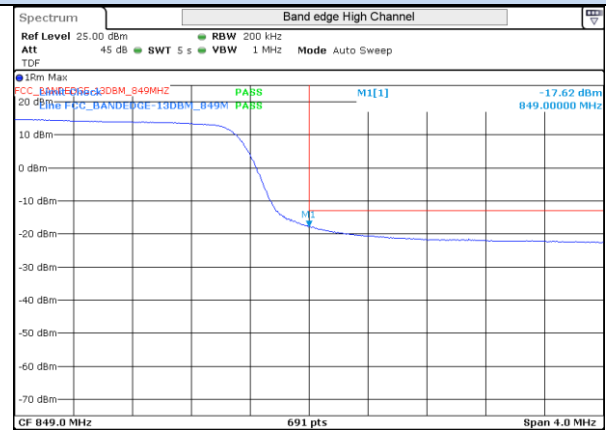

LTE 5 16QAM BW5MHz Low channel 20425 1RB-0

LTE 5 16QAM BW5MHz High channel 20625 1RB-24

LTE 5 16QAM BW5MHz Low channel 20425 25RB-0

LTE 5 16QAM BW5MHz High channel 20625 25RB-0

LTE 5 QPSK BW10MHz Low channel 20450 1RB-0

LTE 5 QPSK BW10MHz High channel 20600 1RB-49

LTE 5 16QAM BW10MHz Low channel 20450 1RB-0

LTE 5 16QAM BW10MHz High channel 20600 1RB-49

LTE 5 QPSK BW10MHz Low channel 20450 50RB-0

LTE 5 QPSK BW10MHz High channel 20600 50RB-0