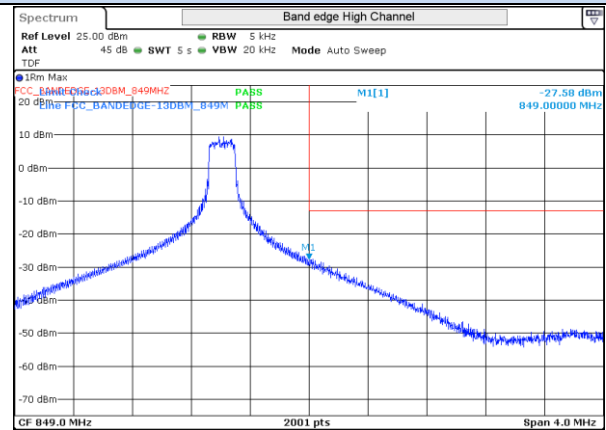

LTE 5 16QAM BW3MHz High channel 20635 15RB-0

LTE 5 QPSK BW5MHz Low channel 20425 1RB-0

LTE 5 QPSK BW5MHz High channel 20625 1RB-24

LTE 5 QPSK BW5MHz Low channel 20425 1RB-0

LTE 5 QPSK BW5MHz High channel 20625 1RB-24

LTE 5 16QAM BW5MHz Low channel 20425 1RB-0

LTE 5 16QAM BW5MHz High channel 20625 1RB-24

LTE 5 16QAM BW5MHz Low channel 20425 25RB-0

LTE 5 16QAM BW5MHz High channel 20625 25RB-0

LTE 5 QPSK BW10MHz Low channel 20450 1RB-0