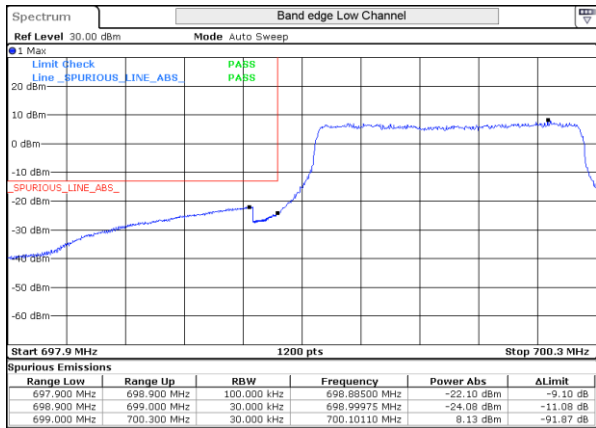

LTE 17 16QAM BW10MHz Low Ch 23780 1RB-0

LTE 17 16QAM BW10MHz High Ch 23800 1RB-49

LTE 17 QPSK BW10MHz Low Ch 23780 50RB-0

LTE 17 QPSK BW10MHz High Ch 23800 50RB-0

LTE 17 16QAM BW10MHz Low Ch 23780 50RB-0

LTE 17 16QAM BW10MHz High Ch 23800 50RB-0

## LTE Band 12

LTE 12 QPSK BW1.4MHz 699.7MHz Low ch 23017 1RB-0

LTE 12 QPSK BW1.4MHz 715.3MHz High ch 23173 1RB-5

LTE 12 QPSK BW1.4MHz 699.7MHz Low ch 23017 6RB-0

LTE 12 QPSK BW1.4MHz 715.3MHz High ch 23173 6RB-0

LTE 12 16QAM BW1.4MHz 699.7MHz Low ch 23017 1RB-0

LTE 12 16QAM BW1.4MHz 715.3MHz High ch 23173 1RB-5

LTE 12 16QAM BW1.4MHz 699.7MHz Low ch 23017 6RB-0

LTE 12 16QAM BW1.4MHz 715.3MHz High ch 23173 6RB-0

LTE 12 QPSK BW3MHz 700.5MHz Low ch 23025 1RB-0