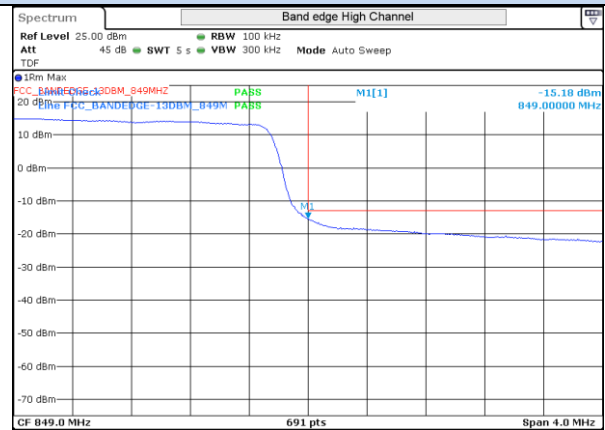

LTE 5 16QAM BW3MHz High channel 20635 15RB-0

LTE 5 QPSK BW5MHz Low channel 20425 1RB-0

LTE 5 QPSK BW5MHz High channel 20625 1RB-24

LTE 5 QPSK BW5MHz Low channel 20425 1RB-0

LTE 5 QPSK BW5MHz High channel 20625 1RB-24