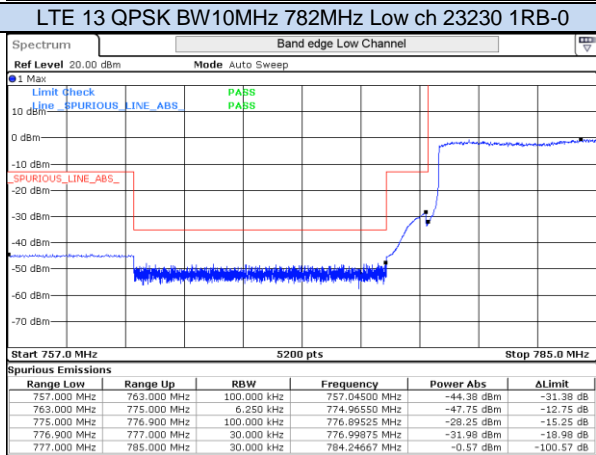

LTE 12 16QAM BW10MHz 711MHz High ch 23130 1RB-49

LTE 12 16QAM BW10MHz 704MHz Low ch 23060 50RB-0

LTE 12 16QAM BW10MHz 711MHz High ch 23130 50RB-0

### LTE Band 13

LTE 13 QPSK BW5MHz 779.5MHz Low ch 23205 1RB-0

LTE 13 QPSK BW5MHz 784.5MHz High ch 23255 1RB-24

LTE 13 QPSK BW5MHz 779.5MHz Low ch 23205 25RB-0

LTE 13 QPSK BW5MHz 784.5MHz High ch 23255 25RB-0

LTE 13 16QAM BW5MHz 779.5MHz Low ch 23205 1RB-0

LTE 13 16QAM BW5MHz 784.5MHz High ch 23255 1RB-24

LTE 13 16QAM BW10MHz 782MHz Low ch 23230 1RB-0

LTE 13 16QAM BW10MHz 782MHz High ch 23230 1RB-49

LTE 13 16QAM BW10MHz 782MHz Low ch 23230 50RB-0

LTE 13 16QAM BW10MHz 782MHz High ch 23230 50RB-0