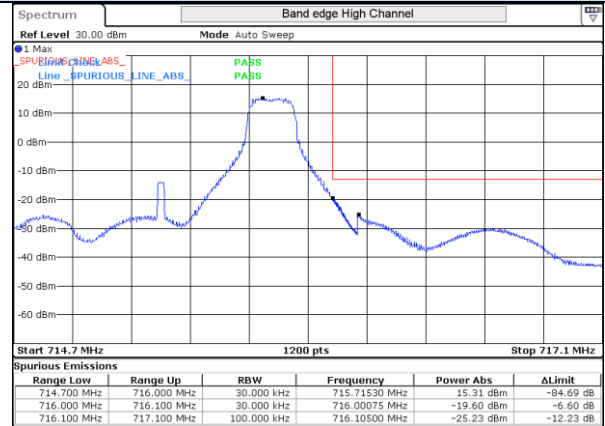

## LTE Band 12

LTE 12 QPSK BW1.4MHz 699.7MHz Low ch 23017 1RB-0

LTE 12 QPSK BW1.4MHz 715.3MHz High ch 23173 1RB-5

LTE 12 QPSK BW1.4MHz 699.7MHz Low ch 23017 6RB-0

LTE 12 QPSK BW1.4MHz 715.3MHz High ch 23173 6RB-0

LTE 12 16QAM BW1.4MHz 699.7MHz Low ch 23017 1RB-0

LTE 12 16QAM BW1.4MHz 715.3MHz High ch 23173 1RB-5

LTE 12 16QAM BW1.4MHz 699.7MHz Low ch 23017 6RB-0

LTE 12 16QAM BW1.4MHz 715.3MHz High ch 23173 6RB-0

LTE 12 QPSK BW3MHz 700.5MHz Low ch 23025 1RB-0