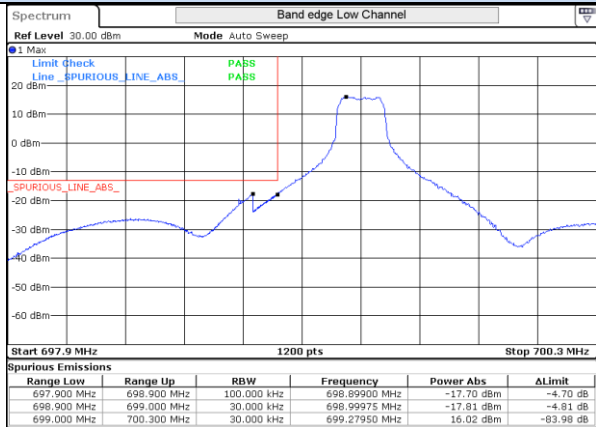

LTE 12 QPSK BW3MHz 714.5MHz High ch 23165 1RB-14

LTE 12 QPSK BW3MHz 700.5MHz Low ch 23025 15RB-0

LTE 12 QPSK BW3MHz 714.5MHz High ch 23165 15RB-0

LTE 12 16QAM BW3MHz 700.5MHz Low ch 23025 1RB-0

LTE 12 16QAM BW3MHz 714.5MHz High ch 23165 1RB-14

LTE 12 16QAM BW3MHz 700.5MHz Low ch 23025 15RB-0

LTE 12 16QAM BW3MHz 714.5MHz High ch 23165 15RB-0

LTE 12 QPSK BW5MHz 701.5MHz Low ch 23035 1RB-0

LTE 12 QPSK BW5MHz 713.5MHz High ch 23155 1RB-24

LTE 12 QPSK BW5MHz 701.5MHz Low ch 23035 25RB-0

LTE 12 QPSK BW5MHz 713.5MHz High ch 23155 25RB-0

LTE 12 16QAM BW5MHz 701.5MHz Low ch 23035 1RB-0

LTE 12 16QAM BW5MHz 713.5MHz High ch 23155 1RB-24

LTE 12 16QAM BW5MHz 701.5MHz Low ch 23035 25RB-0

LTE 12 16QAM BW5MHz 713.5MHz High ch 23155 25RB-0

LTE 12 QPSK BW10MHz 704MHz Low ch 23060 1RB-0

LTE 12 QPSK BW10MHz 711MHz High ch 23130 1RB-49

LTE 12 QPSK BW10MHz 704MHz Low ch 23060 50RB-0

LTE 12 QPSK BW10MHz 711MHz High ch 23130 50RB-0

LTE 12 16QAM BW10MHz 704MHz Low ch 23060 1RB-0