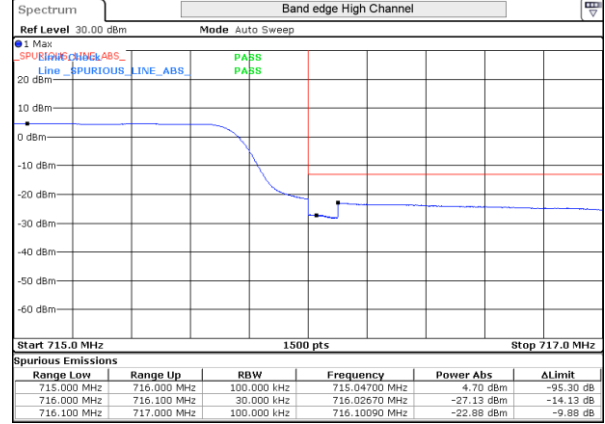

LTE 17 16QAM BW5MHz Low Ch 23755 1RB-0

LTE 17 16QAM BW5MHz High Ch 23825 1RB-24