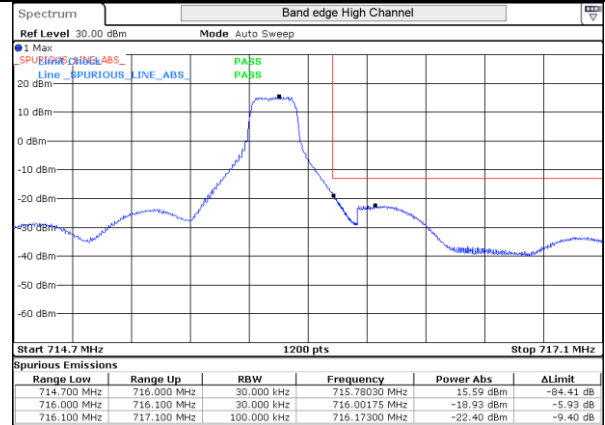

## LTE Band 12

LTE 12 QPSK BW1.4MHz 699.7MHz Low ch 23017 1RB-0

LTE 12 QPSK BW1.4MHz 715.3MHz High ch 23173 1RB-5

LTE 12 QPSK BW1.4MHz 699.7MHz Low ch 23017 6RB-0

LTE 12 QPSK BW1.4MHz 715.3MHz High ch 23173 6RB-0

LTE 12 16QAM BW1.4MHz 699.7MHz Low ch 23017 1RB-0

LTE 12 16QAM BW1.4MHz 715.3MHz High ch 23173 1RB-5

LTE 12 16QAM BW1.4MHz 699.7MHz Low ch 23017 6RB-0

LTE 12 16QAM BW1.4MHz 715.3MHz High ch 23173 6RB-0

LTE 12 QPSK BW3MHz 700.5MHz Low ch 23025 1RB-0

LTE 12 QPSK BW3MHz 714.5MHz High ch 23165 1RB-14

LTE 12 QPSK BW3MHz 700.5MHz Low ch 23025 15RB-0

LTE 12 QPSK BW3MHz 714.5MHz High ch 23165 15RB-0

LTE 12 16QAM BW3MHz 700.5MHz Low ch 23025 1RB-0

LTE 12 16QAM BW3MHz 714.5MHz High ch 23165 1RB-14