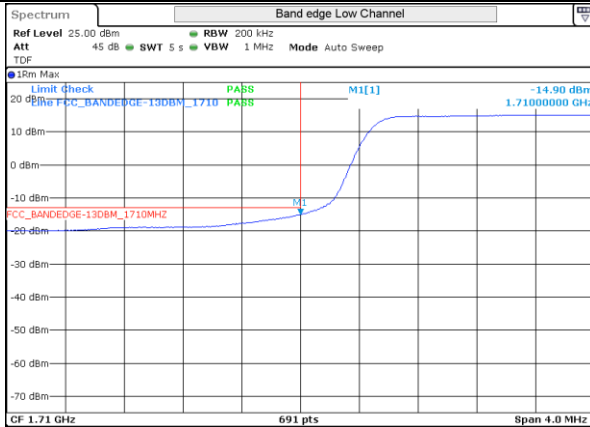

LTE 4 16QAM BW3MHz High channel 20385 15RB-0

LTE 4 QPSK BW5MHz Low channel 19975 1RB-0

LTE 4 QPSK BW5MHz High channel 20375 1RB-24

LTE 4 16QAM BW5MHz Low channel 19975 1RB-0

LTE 4 16QAM BW5MHz High channel 20375 1RB-24

LTE 4 QPSK BW5MHz Low channel 19975 25RB-0

LTE 4 QPSK BW5MHz High channel 20375 25RB-0

LTE 4 16QAM BW5MHz Low channel 19975 25RB-0

LTE 4 16QAM BW5MHz High channel 20375 25RB-0

LTE 4 QPSK BW10MHz Low channel 20000 1RB-0

LTE 4 QPSK BW10MHz High channel 20350 1RB-49

LTE 4 QPSK BW10MHz Low channel 20000 1RB-0

LTE 4 QPSK BW10MHz High channel 20350 1RB-49

LTE 4 16QAM BW10MHz Low channel 20000 50RB-0

LTE 4 16QAM BW10MHz High channel 20350 50RB-0