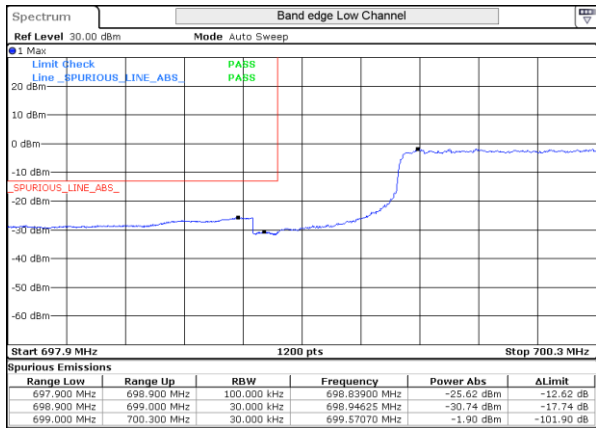

LTE 12 QPSK BW5MHz 713.5MHz High ch 23155 25RB-0

LTE 12 16QAM BW5MHz 701.5MHz Low ch 23035 1RB-0

LTE 12 16QAM BW5MHz 713.5MHz High ch 23155 1RB-24

LTE 12 16QAM BW5MHz 701.5MHz Low ch 23035 25RB-0

LTE 12 16QAM BW5MHz 713.5MHz High ch 23155 25RB-0

LTE 12 QPSK BW10MHz 704MHz Low ch 23060 1RB-0

LTE 12 QPSK BW10MHz 711MHz High ch 23130 1RB-49

LTE 12 QPSK BW10MHz 704MHz Low ch 23060 50RB-0

LTE 12 QPSK BW10MHz 711MHz High ch 23130 50RB-0

LTE 12 16QAM BW10MHz 704MHz Low ch 23060 1RB-0

LTE 12 16QAM BW10MHz 711MHz High ch 23130 1RB-49

LTE 12 16QAM BW10MHz 704MHz Low ch 23060 50RB-0

LTE 12 16QAM BW10MHz 711MHz High ch 23130 50RB-0

### LTE Band 13

LTE 13 QPSK BW5MHz 779.5MHz Low ch 23205 1RB-0

LTE 13 QPSK BW5MHz 784.5MHz High ch 23255 1RB-24

LTE 13 QPSK BW5MHz 779.5MHz Low ch 23205 25RB-0

LTE 13 QPSK BW5MHz 784.5MHz High ch 23255 25RB-0