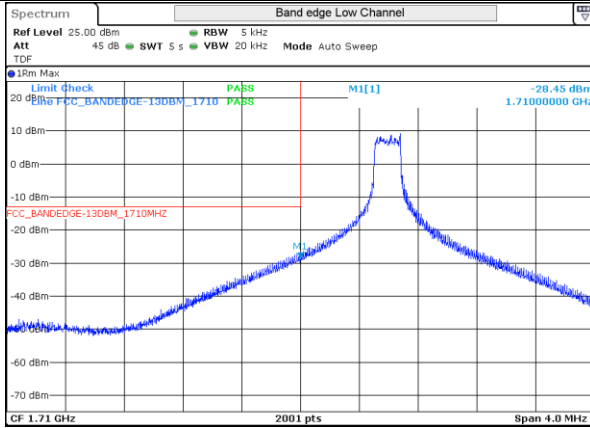

LTE 4 QPSK BW5MHz Low channel 19975 25RB-0

LTE 4 QPSK BW5MHz High channel 20375 25RB-0

LTE 4 16QAM BW5MHz Low channel 19975 25RB-0

LTE 4 16QAM BW5MHz High channel 20375 25RB-0

LTE 4 QPSK BW10MHz Low channel 20000 1RB-0

LTE 4 QPSK BW10MHz High channel 20350 1RB-49

LTE 4 QPSK BW10MHz Low channel 20000 1RB-0

LTE 4 QPSK BW10MHz High channel 20350 1RB-49

LTE 4 16QAM BW10MHz Low channel 20000 50RB-0

LTE 4 16QAM BW10MHz High channel 20350 50RB-0