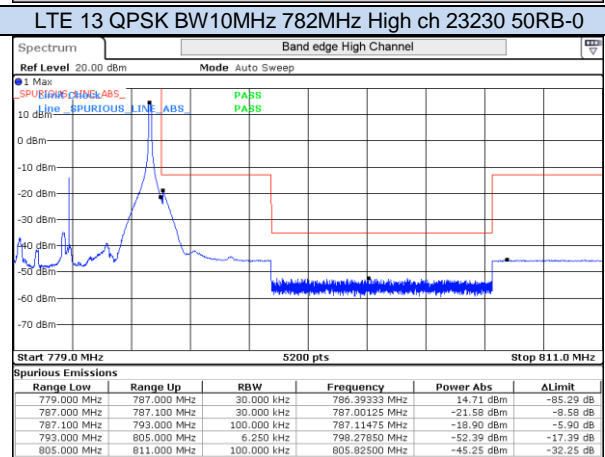

LTE 12 16QAM BW10MHz 711MHz High ch 23130 1RB-49

LTE 12 16QAM BW10MHz 704MHz Low ch 23060 50RB-0

LTE 12 16QAM BW10MHz 711MHz High ch 23130 50RB-0

### LTE Band 13

LTE 13 QPSK BW5MHz 779.5MHz Low ch 23205 1RB-0

LTE 13 QPSK BW5MHz 784.5MHz High ch 23255 1RB-24

LTE 13 QPSK BW5MHz 779.5MHz Low ch 23205 25RB-0

LTE 13 QPSK BW5MHz 784.5MHz High ch 23255 25RB-0

LTE 13 16QAM BW5MHz 779.5MHz Low ch 23205 1RB-0

LTE 13 16QAM BW5MHz 784.5MHz High ch 23255 1RB-24

LTE 13 16QAM BW10MHz 782MHz Low ch 23230 1RB-0

LTE 13 16QAM BW10MHz 782MHz High ch 23230 1RB-49

LTE 13 16QAM BW10MHz 782MHz Low ch 23230 50RB-0

LTE 13 16QAM BW10MHz 782MHz High ch 23230 50RB-0