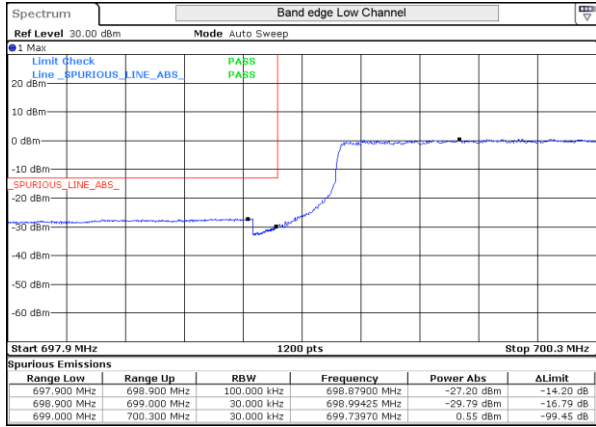

LTE 12 QPSK BW3MHz 714.5MHz High ch 23165 1RB-14

LTE 12 QPSK BW3MHz 700.5MHz Low ch 23025 15RB-0

LTE 12 QPSK BW3MHz 714.5MHz High ch 23165 15RB-0

LTE 12 16QAM BW3MHz 700.5MHz Low ch 23025 1RB-0

LTE 12 16QAM BW3MHz 714.5MHz High ch 23165 1RB-14

LTE 12 16QAM BW3MHz 700.5MHz Low ch 23025 15RB-0

LTE 12 16QAM BW3MHz 714.5MHz High ch 23165 15RB-0

LTE 12 QPSK BW5MHz 701.5MHz Low ch 23035 1RB-0

LTE 12 QPSK BW5MHz 713.5MHz High ch 23155 1RB-24

LTE 12 QPSK BW5MHz 701.5MHz Low ch 23035 25RB-0

LTE 12 QPSK BW5MHz 713.5MHz High ch 23155 25RB-0

LTE 12 16QAM BW5MHz 701.5MHz Low ch 23035 1RB-0

LTE 12 16QAM BW5MHz 713.5MHz High ch 23155 1RB-24

LTE 12 16QAM BW5MHz 701.5MHz Low ch 23035 25RB-0

LTE 12 16QAM BW5MHz 713.5MHz High ch 23155 25RB-0

LTE 12 QPSK BW10MHz 704MHz Low ch 23060 1RB-0

LTE 12 QPSK BW10MHz 711MHz High ch 23130 1RB-49

LTE 12 QPSK BW10MHz 704MHz Low ch 23060 50RB-0

LTE 12 QPSK BW10MHz 711MHz High ch 23130 50RB-0

LTE 12 16QAM BW10MHz 704MHz Low ch 23060 1RB-0