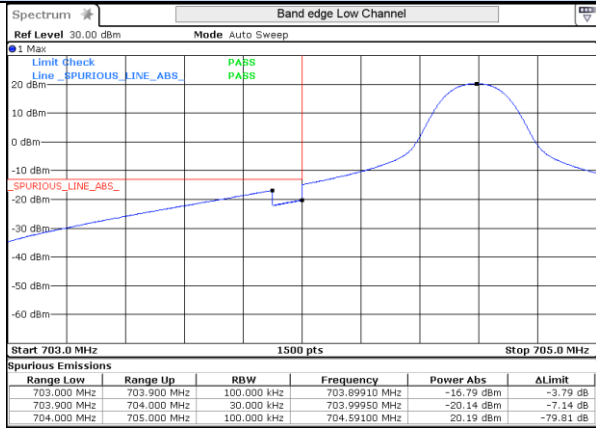

### LTE 17 QPSK BW5MHz Low Ch 23755 25RB-0

### LTE 17 QPSK BW5MHz High Ch 23825 25RB-0

LTE 17 16QAM BW5MHz Low Ch 23755 25RB-0

LTE 17 16QAM BW5MHz High Ch 23825 25RB-0

LTE 17 QPSK BW10MHz Low Ch 23780 1RB-0

LTE 17 QPSK BW10MHz High Ch 23800 1RB-49