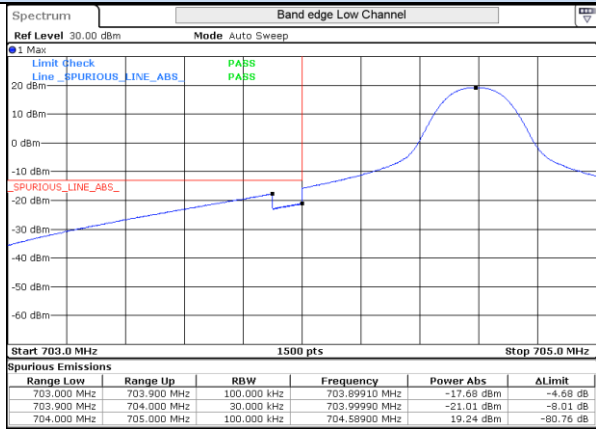

### LTE 17 QPSK BW5MHz Low Ch 23755 25RB-0

### LTE 17 QPSK BW5MHz High Ch 23825 25RB-0

LTE 17 16QAM BW5MHz Low Ch 23755 25RB-0

LTE 17 16QAM BW5MHz High Ch 23825 25RB-0

LTE 17 QPSK BW10MHz Low Ch 23780 1RB-0

LTE 17 QPSK BW10MHz High Ch 23800 1RB-49

## LTE Band 12

LTE 12 QPSK BW1.4MHz 699.7MHz Low ch 23017 1RB-0

LTE 12 QPSK BW1.4MHz 715.3MHz High ch 23173 1RB-5

LTE 12 QPSK BW1.4MHz 699.7MHz Low ch 23017 6RB-0

LTE 12 QPSK BW1.4MHz 715.3MHz High ch 23173 6RB-0