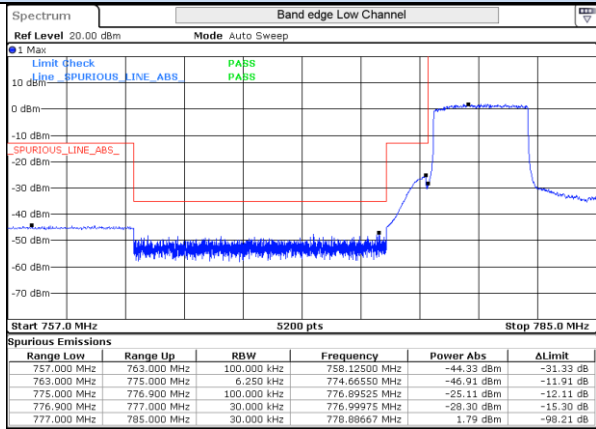

LTE 12 QPSK BW10MHz 704MHz Low ch 23060 1RB-0

LTE 12 QPSK BW10MHz 711MHz High ch 23130 1RB-49

LTE 12 QPSK BW10MHz 704MHz Low ch 23060 50RB-0

LTE 12 QPSK BW10MHz 711MHz High ch 23130 50RB-0

LTE 12 16QAM BW10MHz 704MHz Low ch 23060 1RB-0

LTE 12 16QAM BW10MHz 711MHz High ch 23130 1RB-49

LTE 12 16QAM BW10MHz 704MHz Low ch 23060 50RB-0

LTE 12 16QAM BW10MHz 711MHz High ch 23130 50RB-0

### LTE Band 13

LTE 13 QPSK BW5MHz 779.5MHz Low ch 23205 1RB-0

LTE 13 QPSK BW5MHz 784.5MHz High ch 23255 1RB-24

LTE 13 QPSK BW5MHz 779.5MHz Low ch 23205 25RB-0

LTE 13 QPSK BW5MHz 784.5MHz High ch 23255 25RB-0

LTE 13 16QAM BW5MHz 779.5MHz Low ch 23205 1RB-0

LTE 13 16QAM BW5MHz 784.5MHz High ch 23255 1RB-24

LTE 13 16QAM BW10MHz 782MHz Low ch 23230 1RB-0

LTE 13 16QAM BW10MHz 782MHz High ch 23230 1RB-49

LTE 13 16QAM BW10MHz 782MHz Low ch 23230 50RB-0