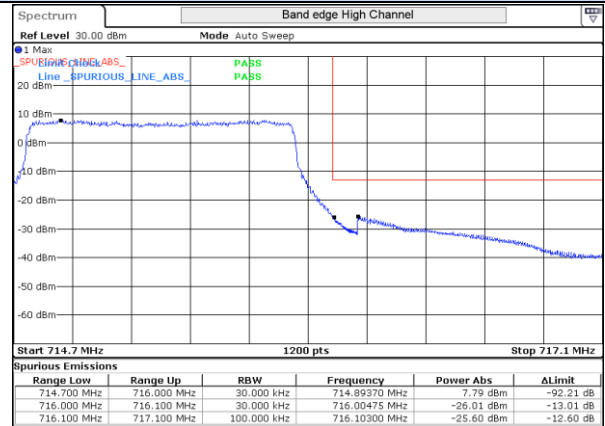

### LTE 17 QPSK BW5MHz High Ch 23825 25RB-0

LTE 17 16QAM BW5MHz Low Ch 23755 25RB-0

LTE 17 16QAM BW5MHz High Ch 23825 25RB-0

LTE 17 QPSK BW10MHz Low Ch 23780 1RB-0

LTE 17 QPSK BW10MHz High Ch 23800 1RB-49

LTE 17 16QAM BW10MHz Low Ch 23780 1RB-0

LTE 17 16QAM BW10MHz High Ch 23800 1RB-49

LTE 17 QPSK BW10MHz Low Ch 23780 50RB-0

LTE 17 QPSK BW10MHz High Ch 23800 50RB-0

LTE 17 16QAM BW10MHz Low Ch 23780 50RB-0

LTE 17 16QAM BW10MHz High Ch 23800 50RB-0

## LTE Band 12

LTE 12 QPSK BW1.4MHz 699.7MHz Low ch 23017 1RB-0

LTE 12 QPSK BW1.4MHz 715.3MHz High ch 23173 1RB-5

LTE 12 QPSK BW1.4MHz 699.7MHz Low ch 23017 6RB-0

LTE 12 QPSK BW1.4MHz 715.3MHz High ch 23173 6RB-0

LTE 12 16QAM BW1.4MHz 699.7MHz Low ch 23017 1RB-0

LTE 12 16QAM BW1.4MHz 715.3MHz High ch 23173 1RB-5

LTE 12 16QAM BW1.4MHz 699.7MHz Low ch 23017 6RB-0

LTE 12 16QAM BW1.4MHz 715.3MHz High ch 23173 6RB-0

LTE 12 QPSK BW3MHz 700.5MHz Low ch 23025 1RB-0