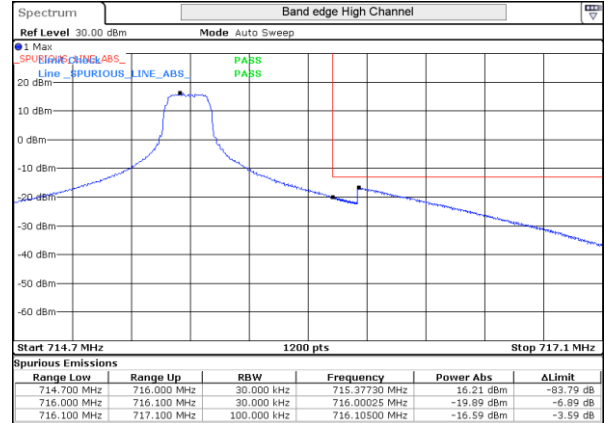

LTE 12 16QAM BW3MHz 700.5MHz Low ch 23025 15RB-0

LTE 12 16QAM BW3MHz 714.5MHz High ch 23165 15RB-0

LTE 12 QPSK BW5MHz 701.5MHz Low ch 23035 1RB-0

LTE 12 QPSK BW5MHz 713.5MHz High ch 23155 1RB-24

LTE 12 QPSK BW5MHz 701.5MHz Low ch 23035 25RB-0

LTE 12 QPSK BW5MHz 713.5MHz High ch 23155 25RB-0

LTE 12 16QAM BW5MHz 701.5MHz Low ch 23035 1RB-0

LTE 12 16QAM BW5MHz 713.5MHz High ch 23155 1RB-24

LTE 12 16QAM BW5MHz 701.5MHz Low ch 23035 25RB-0

LTE 12 16QAM BW5MHz 713.5MHz High ch 23155 25RB-0

LTE 12 QPSK BW10MHz 704MHz Low ch 23060 1RB-0

LTE 12 QPSK BW10MHz 711MHz High ch 23130 1RB-49

LTE 12 QPSK BW10MHz 704MHz Low ch 23060 50RB-0

LTE 12 QPSK BW10MHz 711MHz High ch 23130 50RB-0

LTE 12 16QAM BW10MHz 704MHz Low ch 23060 1RB-0

LTE 12 16QAM BW10MHz 711MHz High ch 23130 1RB-49

LTE 12 16QAM BW10MHz 704MHz Low ch 23060 50RB-0

LTE 12 16QAM BW10MHz 711MHz High ch 23130 50RB-0