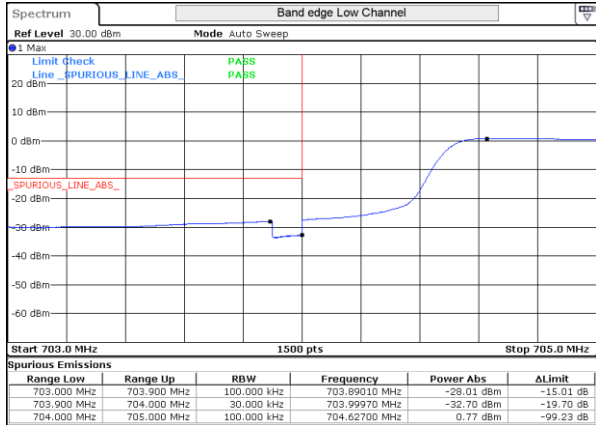

LTE 17 16QAM BW10MHz Low Ch 23780 50RB-0