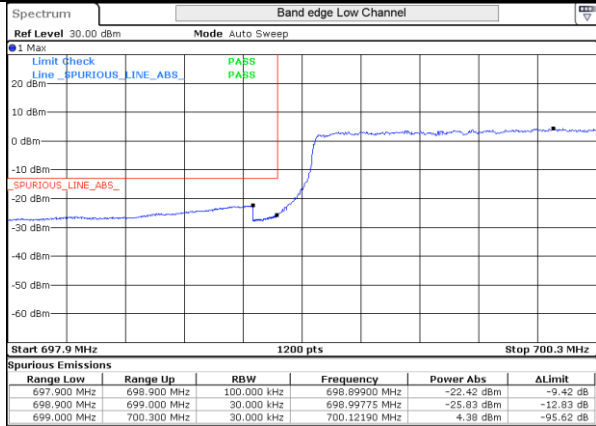

## LTE Band 12

LTE 12 QPSK BW1.4MHz 699.7MHz Low ch 23017 1RB-0

LTE 12 QPSK BW1.4MHz 715.3MHz High ch 23173 1RB-5

LTE 12 QPSK BW1.4MHz 699.7MHz Low ch 23017 6RB-0

LTE 12 QPSK BW1.4MHz 715.3MHz High ch 23173 6RB-0

LTE 12 16QAM BW1.4MHz 699.7MHz Low ch 23017 1RB-0

LTE 12 16QAM BW1.4MHz 715.3MHz High ch 23173 1RB-5

LTE 12 16QAM BW1.4MHz 699.7MHz Low ch 23017 6RB-0

LTE 12 16QAM BW1.4MHz 715.3MHz High ch 23173 6RB-0

LTE 12 QPSK BW3MHz 700.5MHz Low ch 23025 1RB-0

LTE 12 QPSK BW3MHz 714.5MHz High ch 23165 1RB-14

LTE 12 QPSK BW3MHz 700.5MHz Low ch 23025 15RB-0

LTE 12 QPSK BW3MHz 714.5MHz High ch 23165 15RB-0

LTE 12 16QAM BW3MHz 700.5MHz Low ch 23025 1RB-0

LTE 12 16QAM BW3MHz 714.5MHz High ch 23165 1RB-14