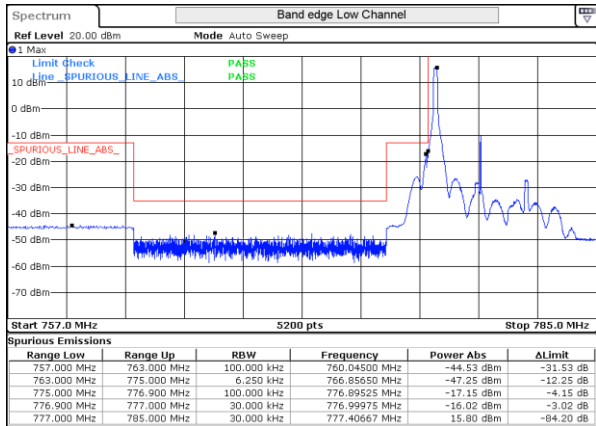

LTE 12 QPSK BW10MHz 704MHz Low ch 23060 1RB-0

LTE 12 QPSK BW10MHz 711MHz High ch 23130 1RB-49

LTE 12 QPSK BW10MHz 704MHz Low ch 23060 50RB-0

LTE 12 QPSK BW10MHz 711MHz High ch 23130 50RB-0

LTE 12 16QAM BW10MHz 704MHz Low ch 23060 1RB-0

LTE 12 16QAM BW10MHz 711MHz High ch 23130 1RB-49

LTE 12 16QAM BW10MHz 704MHz Low ch 23060 50RB-0

LTE 12 16QAM BW10MHz 711MHz High ch 23130 50RB-0

### LTE Band 13

LTE 13 QPSK BW5MHz 779.5MHz Low ch 23205 1RB-0

LTE 13 QPSK BW5MHz 784.5MHz High ch 23255 1RB-24

LTE 13 QPSK BW5MHz 779.5MHz Low ch 23205 25RB-0

LTE 13 QPSK BW5MHz 784.5MHz High ch 23255 25RB-0

LTE 13 16QAM BW5MHz 779.5MHz Low ch 23205 1RB-0

LTE 13 16QAM BW5MHz 784.5MHz High ch 23255 1RB-24

LTE 13 16QAM BW10MHz 782MHz Low ch 23230 1RB-0

LTE 13 16QAM BW10MHz 782MHz High ch 23230 1RB-49

LTE 13 16QAM BW10MHz 782MHz Low ch 23230 50RB-0