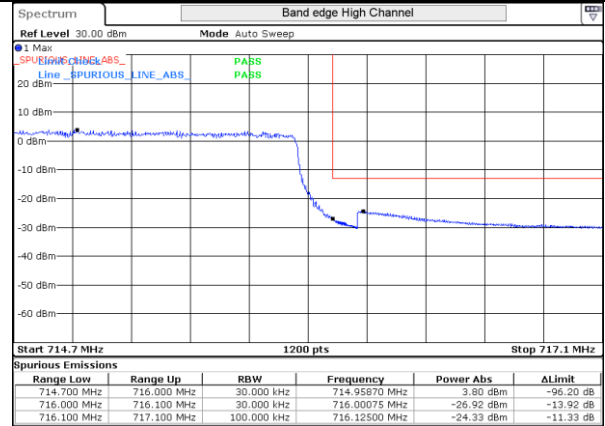

## LTE Band 12

LTE 12 QPSK BW1.4MHz 699.7MHz Low ch 23017 1RB-0

LTE 12 QPSK BW1.4MHz 715.3MHz High ch 23173 1RB-5

LTE 12 QPSK BW1.4MHz 699.7MHz Low ch 23017 6RB-0

LTE 12 QPSK BW1.4MHz 715.3MHz High ch 23173 6RB-0

LTE 12 16QAM BW1.4MHz 699.7MHz Low ch 23017 1RB-0

LTE 12 16QAM BW1.4MHz 715.3MHz High ch 23173 1RB-5

LTE 12 16QAM BW1.4MHz 699.7MHz Low ch 23017 6RB-0

LTE 12 16QAM BW1.4MHz 715.3MHz High ch 23173 6RB-0

LTE 12 QPSK BW3MHz 700.5MHz Low ch 23025 1RB-0

LTE 12 QPSK BW3MHz 714.5MHz High ch 23165 1RB-14

LTE 12 QPSK BW3MHz 700.5MHz Low ch 23025 15RB-0

LTE 12 QPSK BW3MHz 714.5MHz High ch 23165 15RB-0

LTE 12 16QAM BW3MHz 700.5MHz Low ch 23025 1RB-0

LTE 12 16QAM BW3MHz 714.5MHz High ch 23165 1RB-14