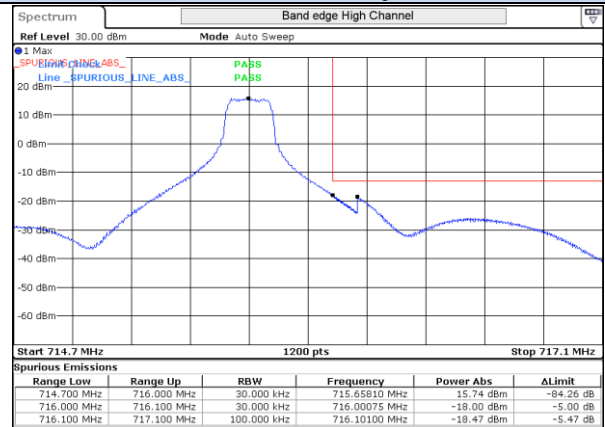

## LTE Band 12

LTE 12 QPSK BW1.4MHz 699.7MHz Low ch 23017 1RB-0

LTE 12 QPSK BW1.4MHz 715.3MHz High ch 23173 1RB-5

LTE 12 QPSK BW1.4MHz 699.7MHz Low ch 23017 6RB-0

LTE 12 QPSK BW1.4MHz 715.3MHz High ch 23173 6RB-0

LTE 12 16QAM BW1.4MHz 699.7MHz Low ch 23017 1RB-0

LTE 12 16QAM BW1.4MHz 715.3MHz High ch 23173 1RB-5

LTE 12 16QAM BW1.4MHz 699.7MHz Low ch 23017 6RB-0

LTE 12 16QAM BW1.4MHz 715.3MHz High ch 23173 6RB-0

LTE 12 QPSK BW3MHz 700.5MHz Low ch 23025 1RB-0

LTE 12 QPSK BW3MHz 714.5MHz High ch 23165 1RB-14

LTE 12 QPSK BW3MHz 700.5MHz Low ch 23025 15RB-0

LTE 12 QPSK BW3MHz 714.5MHz High ch 23165 15RB-0

LTE 12 16QAM BW3MHz 700.5MHz Low ch 23025 1RB-0

LTE 12 16QAM BW3MHz 714.5MHz High ch 23165 1RB-14

LTE 12 16QAM BW3MHz 700.5MHz Low ch 23025 15RB-0

LTE 12 16QAM BW3MHz 714.5MHz High ch 23165 15RB-0

LTE 12 QPSK BW5MHz 701.5MHz Low ch 23035 1RB-0

LTE 12 QPSK BW5MHz 713.5MHz High ch 23155 1RB-24

LTE 12 QPSK BW5MHz 701.5MHz Low ch 23035 25RB-0