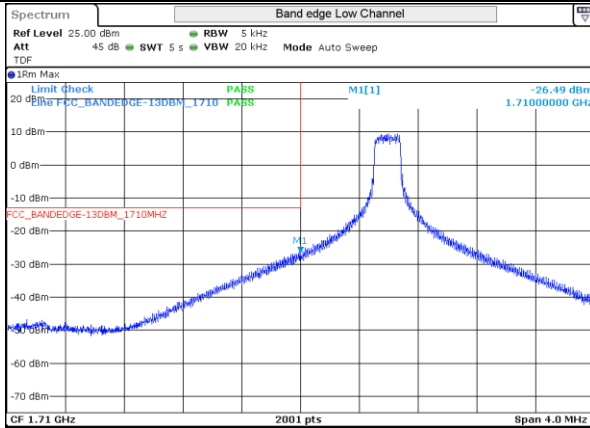

LTE 4 16QAM BW3MHz High channel 20385 15RB-0

LTE 4 QPSK BW5MHz Low channel 19975 1RB-0

LTE 4 QPSK BW5MHz High channel 20375 1RB-24

LTE 4 16QAM BW5MHz Low channel 19975 1RB-0

LTE 4 16QAM BW5MHz High channel 20375 1RB-24

LTE 4 QPSK BW5MHz Low channel 19975 25RB-0

LTE 4 QPSK BW5MHz High channel 20375 25RB-0

LTE 4 16QAM BW5MHz Low channel 19975 25RB-0

LTE 4 16QAM BW5MHz High channel 20375 25RB-0

LTE 4 QPSK BW10MHz Low channel 20000 1RB-0