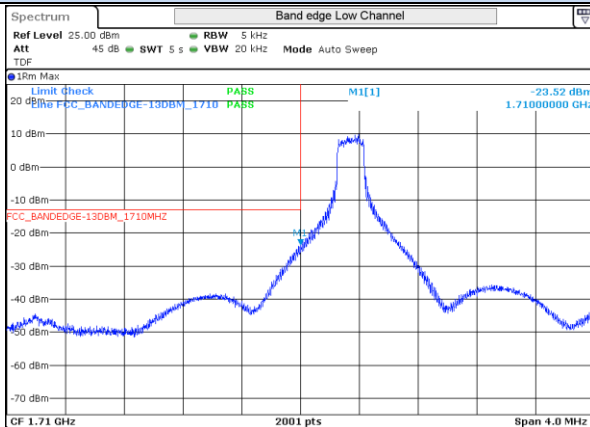

LTE 4 QPSK BW1.4MHz High channel 20393 6RB-0

LTE 4 16QAM BW1.4MHz Low channel 19957 6RB-0

LTE 4 16QAM BW1.4MHz High channel 20393 6RB-0

LTE 4 QPSK BW3MHz Low channel 19965 1RB-0

LTE 4 QPSK BW3MHz High channel 20385 1RB-14

LTE 4 16QAM BW3MHz Low channel 19965 1RB-0

LTE 4 16QAM BW3MHz High channel 20385 1RB-14

LTE 4 QPSK BW3MHz Low channel 19965 15RB-0

LTE 4 QPSK BW3MHz High channel 20385 15RB-0

LTE 4 16QAM BW3MHz Low channel 19965 15RB-0

LTE 4 16QAM BW3MHz High channel 20385 15RB-0

LTE 4 QPSK BW5MHz Low channel 19975 1RB-0

LTE 4 QPSK BW5MHz High channel 20375 1RB-24

LTE 4 16QAM BW5MHz Low channel 19975 1RB-0

LTE 4 16QAM BW5MHz High channel 20375 1RB-24