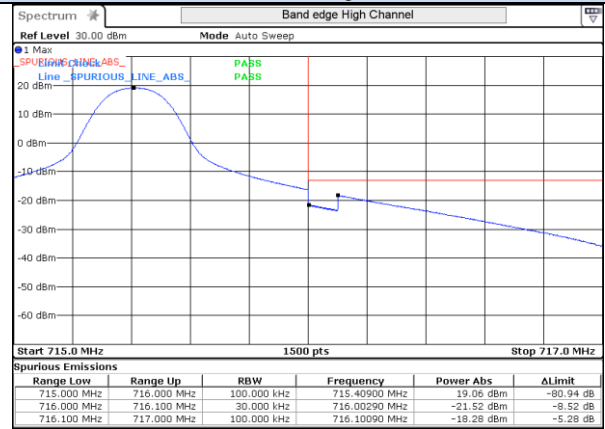

### LTE 17 QPSK BW5MHz Low Ch 23755 25RB-0

### LTE 17 QPSK BW5MHz High Ch 23825 25RB-0

LTE 17 16QAM BW5MHz Low Ch 23755 25RB-0

LTE 17 16QAM BW5MHz High Ch 23825 25RB-0

LTE 17 QPSK BW10MHz Low Ch 23780 1RB-0

LTE 17 QPSK BW10MHz High Ch 23800 1RB-49

## LTE Band 12

LTE 12 QPSK BW1.4MHz 699.7MHz Low ch 23017 1RB-0

LTE 12 QPSK BW1.4MHz 715.3MHz High ch 23173 1RB-5

LTE 12 QPSK BW1.4MHz 699.7MHz Low ch 23017 6RB-0

LTE 12 QPSK BW1.4MHz 715.3MHz High ch 23173 6RB-0