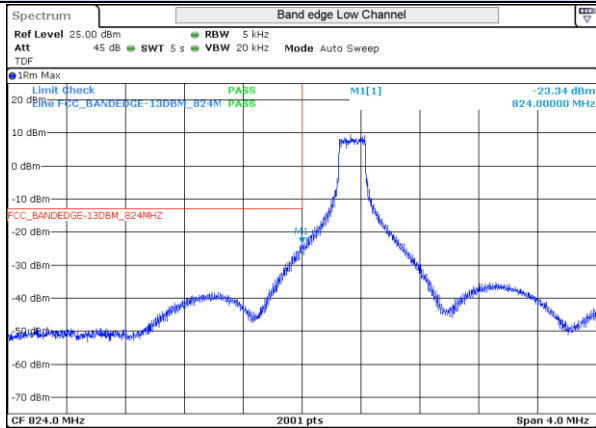

LTE 5 16QAM BW3MHz Low channel 20415 1RB-0      LTE 5 16QAM BW3MHz High channel 20635 1RB-14

LTE 5 QPSK BW3MHz Low channel 20415 15RB-0      LTE 5 QPSK BW3MHz High channel 20635 15RB-0

LTE 5 16QAM BW3MHz Low channel 20415 15RB-0

LTE 5 16QAM BW3MHz High channel 20635 15RB-0

LTE 5 QPSK BW5MHz Low channel 20425 1RB-0

LTE 5 QPSK BW5MHz High channel 20625 1RB-24

LTE 5 QPSK BW5MHz Low channel 20425 1RB-0

LTE 5 QPSK BW5MHz High channel 20625 1RB-24