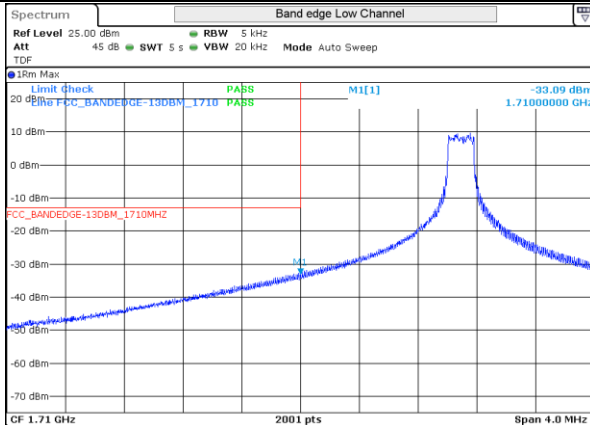

LTE 4 QPSK BW15MHz High channel 20325 1RB-74

LTE 4 16QAM BW15MHz Low channel 20025 75RB-0

LTE 4 16QAM BW15MHz High channel 20325 75RB-0

LTE 4 16QAM BW15MHz Low channel 20025 75RB-0

LTE 4 16QAM BW15MHz High channel 20325 75RB-0

LTE 4 QPSK BW20MHz Low channel 20050 1RB-0

LTE 4 QPSK BW20MHz High channel 20300 1RB-99

LTE 4 QPSK BW20MHz Low channel 20050 1RB-0

LTE 4 QPSK BW20MHz High channel 20300 1RB-99

LTE 4 16QAM BW20MHz Low channel 20050 100RB-0