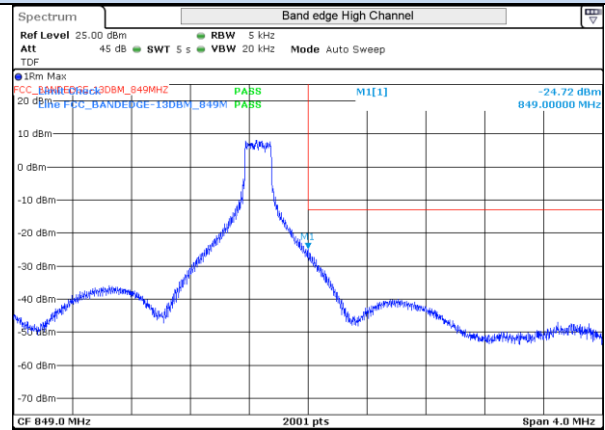

LTE 5 16QAM BW3MHz Low channel 20415 1RB-0      LTE 5 16QAM BW3MHz High channel 20635 1RB-14

LTE 5 QPSK BW3MHz Low channel 20415 15RB-0      LTE 5 QPSK BW3MHz High channel 20635 15RB-0

LTE 5 16QAM BW3MHz Low channel 20415 15RB-0

LTE 5 16QAM BW3MHz High channel 20635 15RB-0

LTE 5 QPSK BW5MHz Low channel 20425 1RB-0

LTE 5 QPSK BW5MHz High channel 20625 1RB-24

LTE 5 QPSK BW5MHz Low channel 20425 1RB-0

LTE 5 QPSK BW5MHz High channel 20625 1RB-24