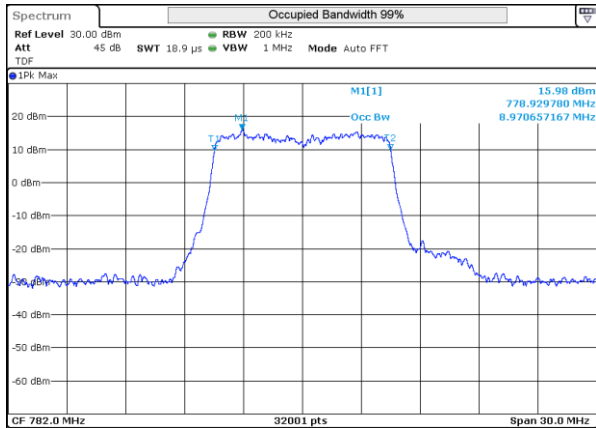

LTE 13 QPSK BW10MHz 782MHz High ch 23230 50RB-0