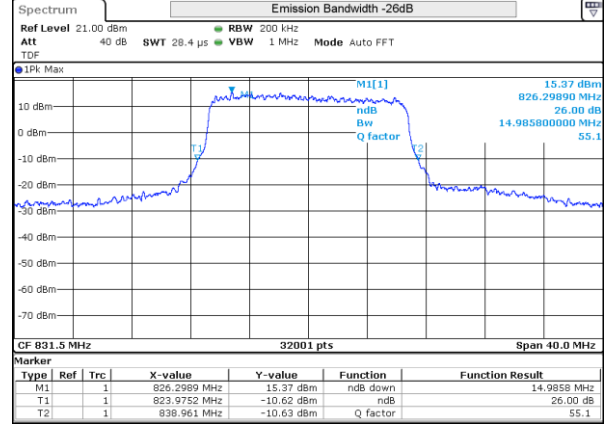

LTE 26 QPSK BW15MHz 831.5MHz Mid ch 26865 75RB-0