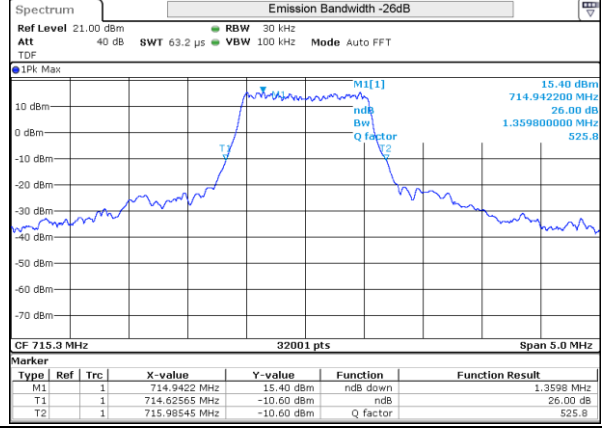

LTE Band 12

LTE 12 QPSK BW1.4MHz 715.3MHz High ch 23173 6RB-0

LTE 12 QPSK BW1.4MHz 715.3MHz High ch 23173 6RB-0

LTE 12 16QAM BW1.4MHz 699.7MHz Low ch 23017 6RB-0

LTE 12 16QAM BW1.4MHz 699.7MHz Low ch 23017 6RB-0

LTE 12 16QAM BW1.4MHz 707.5MHz Low ch 23095 6RB-0

LTE 12 16QAM BW1.4MHz 707.5MHz Low ch 23095 6RB-0

LTE 12 16QAM BW1.4MHz 715.3MHz Mid ch 23173 6RB-0

LTE 12 16QAM BW1.4MHz 715.3MHz Mid ch 23173 6RB-0

LTE 12 QPSK BW3MHz 700.5MHz Low ch 23025 15RB-0