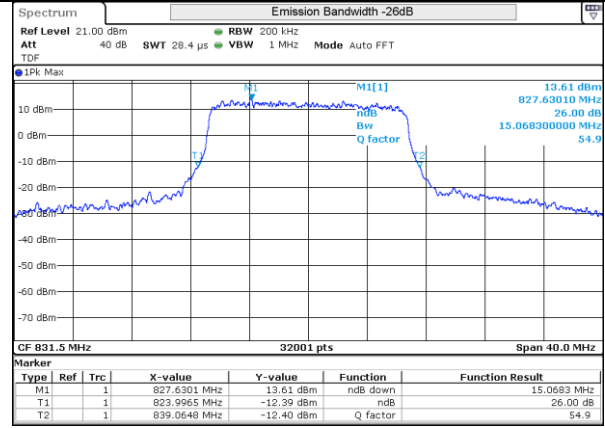

LTE 26 16QAM BW15MHz 831.5MHz Mid ch 26865 75RB-0