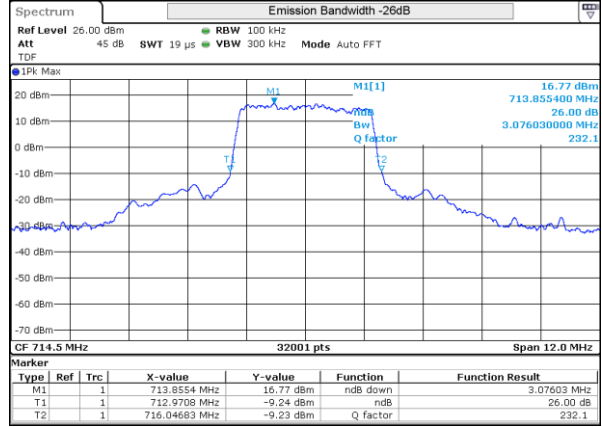

LTE 12 16QAM BW3MHz 714.5MHz High ch 23165 15RB-0