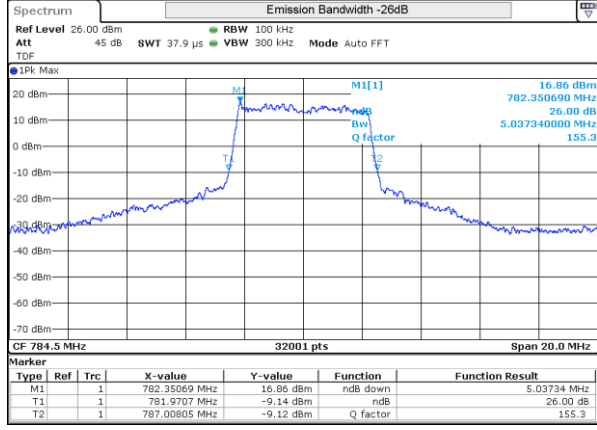

LTE Band 13

LTE 13 QPSK BW5MHz 779.5MHz Low ch 23205 25RB-0

LTE 13 QPSK BW5MHz 779.5MHz Low ch 23205 25RB-0

LTE 13 QPSK BW5MHz 782MHz Mid ch 23230 25RB-0

LTE 13 QPSK BW5MHz 782MHz Mid ch 23230 25RB-0

LTE 13 QPSK BW5MHz 784.5MHz High ch 23255 25RB-0

LTE 13 QPSK BW5MHz 784.5MHz High ch 23255 25RB-0

LTE 13 16QAM BW5MHz 779.5MHz Low ch 23205 25RB-0

LTE 13 16QAM BW5MHz 779.5MHz Low ch 23205 25RB-0

LTE 13 16QAM BW5MHz 782MHz Mid ch 23230 25RB-0

LTE 13 16QAM BW5MHz 782MHz Mid ch 23230 25RB-0