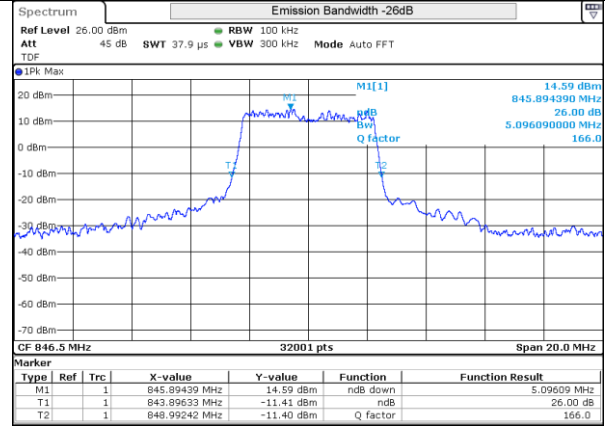

LTE 26 QPSK BW5MHz 846.5MHz High ch 27015 25RB-0

LTE 26 QPSK BW5MHz 846.5MHz High ch 27015 25RB-0

LTE 26 16QAM BW5MHz 816.5MHz Low ch 26715 25RB-0

LTE 26 16QAM BW5MHz 816.5MHz Low ch 26715 25RB-0

LTE 26 16QAM BW5MHz 831.5MHz Mid ch 26865 25RB-0

LTE 26 16QAM BW5MHz 831.5MHz Mid ch 26865 25RB-0

LTE 26 16QAM BW5MHz 846.5MHz High ch 27015 25RB-0

LTE 26 16QAM BW5MHz 846.5MHz High ch 27015 25RB-0

LTE 26 QPSK BW10MHz 819MHz Low ch 26740 50RB-0

LTE 26 QPSK BW10MHz 819MHz Low ch 26740 50RB-0