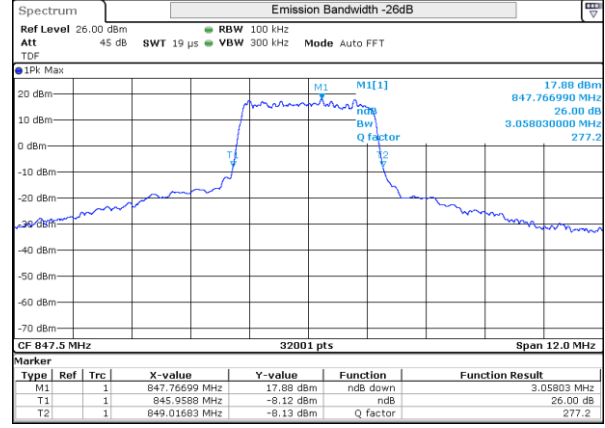

LTE 26 QPSK BW1.4MHz 848.3MHz High ch 27033 6RB-0

LTE 26 16QAM BW1.4MHz 814.7MHz Low ch 26697 6RB-0

LTE 26 16QAM BW1.4MHz 814.7MHz Low ch 26697 6RB-0

LTE 26 16QAM BW1.4MHz 831.5MHz Mid ch 26865 6RB-0

LTE 26 16QAM BW1.4MHz 831.5MHz Mid ch 26865 6RB-0

LTE 26 16QAM BW1.4MHz 848.3MHz High ch 27033 6RB-0

LTE 26 16QAM BW1.4MHz 848.3MHz High ch 27033 6RB-0

LTE 26 QPSK BW3MHz 815.5MHz Low ch 26705 15RB-0

LTE 26 QPSK BW3MHz 815.5MHz Low ch 26705 15RB-0

LTE 26 QPSK BW3MHz 831.5MHz Mid ch 26865 15RB-0

LTE 26 QPSK BW3MHz 831.5MHz Mid ch 26865 15RB-0

LTE 26 QPSK BW3MHz 847.5MHz High ch 27025 15RB-0

LTE 26 QPSK BW3MHz 847.5MHz High ch 27025 15RB-0

LTE 26 QPSK BW3MHz 815.5MHz High ch 27025 15RB-0

LTE 26 QPSK BW3MHz 815.5MHz High ch 27025 15RB-0