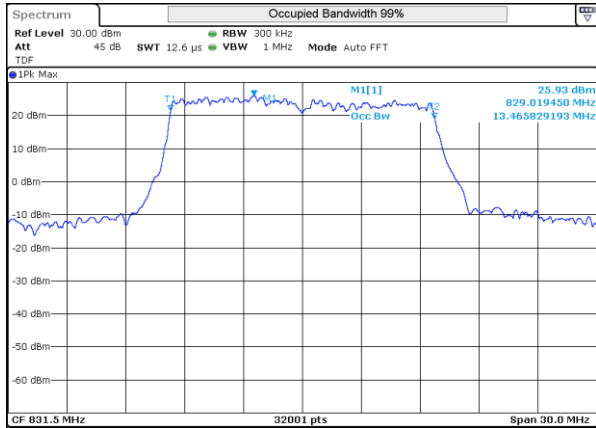

LTE 26 QPSK BW10MHz 831.5MHz Mid ch 26865 50RB-0

LTE 26 QPSK BW10MHz 831.5MHz Mid ch 26865 50RB-0

LTE 26 QPSK BW10MHz 844MHz High ch 26990 50RB-0

LTE 26 QPSK BW10MHz 844MHz High ch 26990 50RB-0

LTE 26 16QAM BW10MHz 819MHz Low ch 26740 50RB-0

LTE 26 16QAM BW10MHz 819MHz Low ch 26740 50RB-0

LTE 26 16QAM BW10MHz 831.5MHz Mid ch 26865 50RB-0

LTE 26 16QAM BW10MHz 831.5MHz Mid ch 26865 50RB-0

LTE 26 16QAM BW10MHz 844MHz High ch 26990 50RB-0

LTE 26 16QAM BW10MHz 844MHz High ch 26990 50RB-0

LTE 26 QPSK BW15MHz 821.5MHz Low ch 26765 75RB-0

LTE 26 QPSK BW15MHz 821.5MHz Low ch 26765 75RB-0

LTE 26 QPSK BW15MHz 831.5MHz Mid ch 26865 75RB-0

LTE 26 QPSK BW15MHz 831.5MHz Mid ch 26865 75RB-0

LTE 26 QPSK BW15MHz 841.5MHz High ch 26965 75RB-0