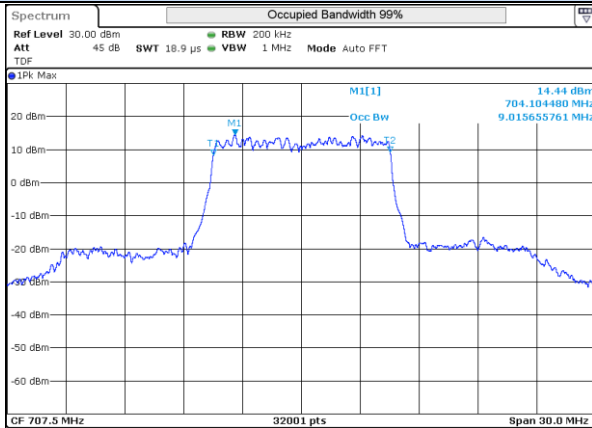

LTE 12 QPSK BW10MHz 707.5MHz Mid ch 23095 50RB-0

LTE 12 QPSK BW10MHz 711MHz High ch 23130 50RB-0

LTE 12 QPSK BW10MHz 711MHz High ch 23130 50RB-0

LTE 12 16QAM BW10MHz 704MHz Low ch 23060 50RB-0

LTE 12 16QAM BW10MHz 704MHz Low ch 23060 50RB-0