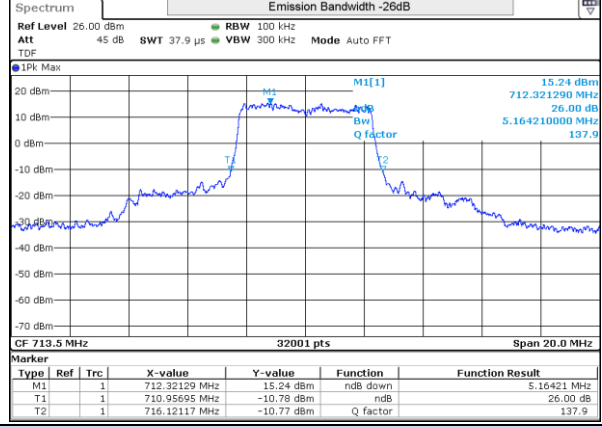

LTE 12 16QAM BW3MHz 707.5MHz Mid ch 23095 15RB-0

LTE 12 16QAM BW3MHz 714.5MHz High ch 23165 15RB-0

LTE 12 16QAM BW3MHz 714.5MHz High ch 23165 15RB-0

LTE 12 16QAM BW3MHz 701.5MHz High ch 23035 25RB-0

LTE 12 16QAM BW3MHz 701.5MHz High ch 23035 25RB-0

LTE 12 QPSK BW5MHz 701.5MHz Low ch 23035 25RB-0

LTE 12 QPSK BW5MHz 701.5MHz Low ch 23035 25RB-0

LTE 12 QPSK BW5MHz 707.5MHz Mid ch 23095 25RB-0

LTE 12 QPSK BW5MHz 707.5MHz Mid ch 23095 25RB-0

LTE 12 QPSK BW5MHz 713.5MHz High ch 23155 25RB-0