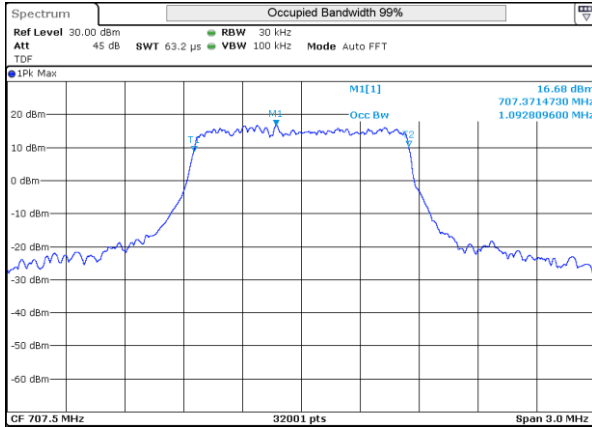

LTE Band 12

LTE 12 QPSK BW1.4MHz 715.3MHz High ch 23173 6RB-0

LTE 12 QPSK BW1.4MHz 715.3MHz High ch 23173 6RB-0

LTE 12 16QAM BW1.4MHz 699.7MHz Low ch 23017 6RB-0

LTE 12 16QAM BW1.4MHz 699.7MHz Low ch 23017 6RB-0