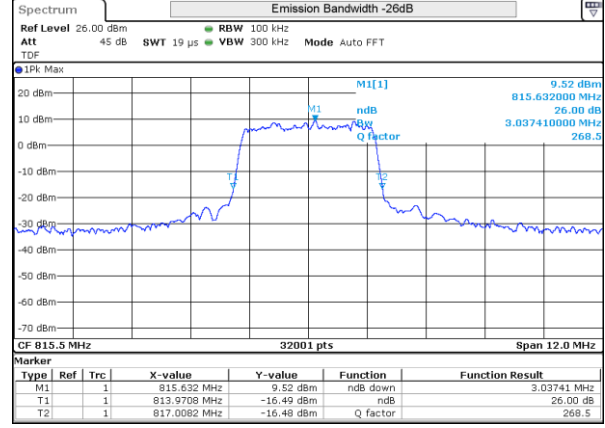

LTE 26 16QAM BW1.4MHz 848.3MHz High ch 27033 6RB-0

LTE 26 16QAM BW1.4MHz 848.3MHz High ch 27033 6RB-0

LTE 26 QPSK BW3MHz 815.5MHz Low ch 26705 15RB-0

LTE 26 QPSK BW3MHz 815.5MHz Low ch 26705 15RB-0

LTE 26 QPSK BW3MHz 831.5MHz Mid ch 26865 15RB-0

LTE 26 QPSK BW3MHz 831.5MHz Mid ch 26865 15RB-0

LTE 26 QPSK BW3MHz 847.5MHz High ch 27025 15RB-0

LTE 26 QPSK BW3MHz 847.5MHz High ch 27025 15RB-0

LTE 26 QPSK BW3MHz 815.5MHz High ch 27025 15RB-0

LTE 26 QPSK BW3MHz 815.5MHz High ch 27025 15RB-0

LTE 26 16QAM BW3MHz 815.5MHz Low ch 26705 15RB-0

LTE 26 16QAM BW3MHz 815.5MHz Low ch 26705 15RB-0

LTE 26 16QAM BW3MHz 831.5MHz Mid ch 26865 15RB-0

LTE 26 16QAM BW3MHz 831.5MHz Mid ch 26865 15RB-0

LTE 26 16QAM BW3MHz 847.5MHz High ch 27025 15RB-0