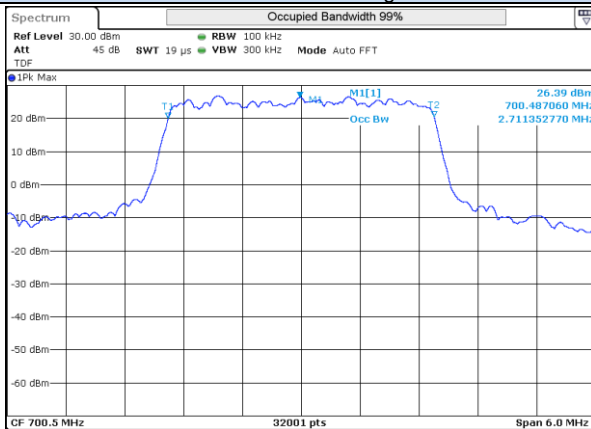

LTE 12 QPSK BW3MHz 700.5MHz Low ch 23025 15RB-0

LTE 12 QPSK BW3MHz 707.5MHz Mid ch 23095 15RB-0

LTE 12 QPSK BW3MHz 707.5MHz Mid ch 23095 15RB-0

LTE 12 QPSK BW3MHz 714.5MHz Mid ch 23165 15RB-0

LTE 12 QPSK BW3MHz 714.5MHz Mid ch 23165 15RB-0

LTE 12 QPSK BW3MHz 714.5MHz High ch 23165 15RB-0

LTE 12 QPSK BW3MHz 714.5MHz High ch 23165 15RB-0

LTE 12 16QAM BW3MHz 700.5MHz Low ch 23025 15RB-0

LTE 12 16QAM BW3MHz 700.5MHz Low ch 23025 15RB-0

LTE 12 16QAM BW3MHz 707.5MHz Mid ch 23095 15RB-0