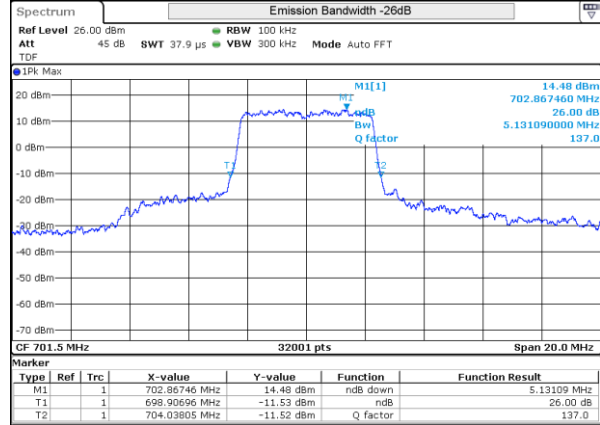

LTE 12 QPSK BW5MHz 701.5MHz Low ch 23035 25RB-0

LTE 12 QPSK BW5MHz 701.5MHz Low ch 23035 25RB-0

LTE 12 QPSK BW5MHz 707.5MHz Mid ch 23095 25RB-0

LTE 12 QPSK BW5MHz 707.5MHz Mid ch 23095 25RB-0

LTE 12 QPSK BW5MHz 713.5MHz High ch 23155 25RB-0

LTE 12 QPSK BW5MHz 713.5MHz High ch 23155 25RB-0

LTE 12 16QAM BW5MHz 701.5MHz Low ch 23035 25RB-0

LTE 12 16QAM BW5MHz 701.5MHz Low ch 23035 25RB-0

LTE 12 16QAM BW5MHz 707.5MHz Mid ch 23095 25RB-0

LTE 12 16QAM BW5MHz 707.5MHz Mid ch 23095 25RB-0