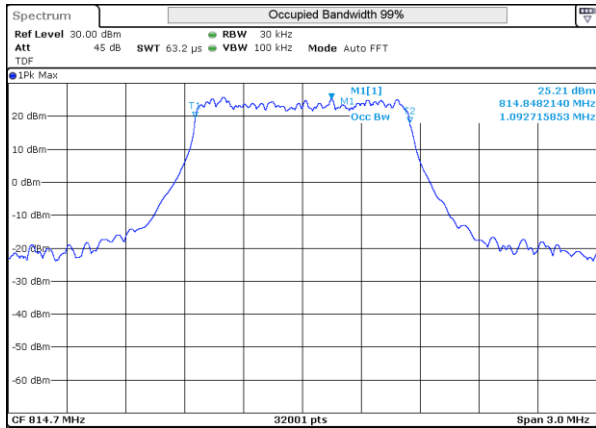

LTE 26 QPSK BW1.4MHz 814.7MHz Low ch 26697 6RB-0

LTE 26 QPSK BW1.4MHz 814.7MHz Low ch 26697 6RB-0

LTE 26 QPSK BW1.4MHz 831.5MHz Mid ch 26865 6RB-0

LTE 26 QPSK BW1.4MHz 831.5MHz Mid ch 26865 6RB-0

LTE 26 QPSK BW1.4MHz 848.3MHz High ch 27033 6RB-0

LTE 26 QPSK BW1.4MHz 848.3MHz High ch 27033 6RB-0

LTE 26 16QAM BW1.4MHz 814.7MHz Low ch 26697 6RB-0

LTE 26 16QAM BW1.4MHz 814.7MHz Low ch 26697 6RB-0

LTE 26 16QAM BW1.4MHz 831.5MHz Mid ch 26865 6RB-0

LTE 26 16QAM BW1.4MHz 831.5MHz Mid ch 26865 6RB-0