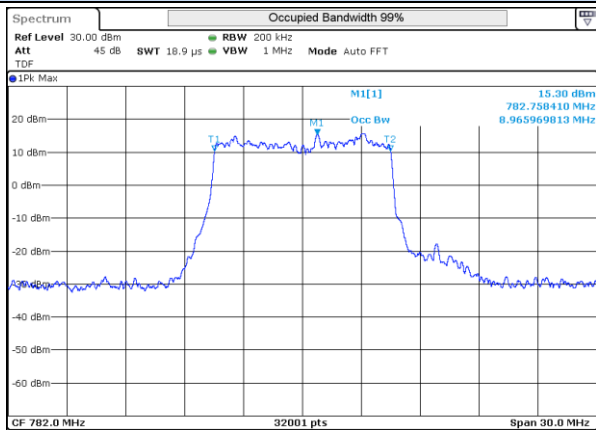

LTE 13 QPSK BW10MHz 782MHz Mid ch 23230 50RB-0

LTE 13 QPSK BW10MHz 782MHz High ch 23230 50RB-0

LTE 13 QPSK BW10MHz 782MHz High ch 23230 50RB-0

LTE 13 16QAM BW10MHz 782MHz Low ch 23230 50RB-0

LTE 13 16QAM BW10MHz 782MHz Low ch 23230 50RB-0