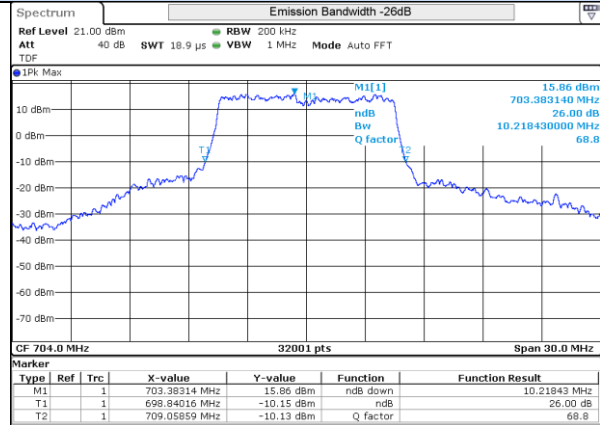

LTE 12 QPSK BW5MHz 701.5MHz Low ch 23035 25RB-0

LTE 12 QPSK BW5MHz 701.5MHz Low ch 23035 25RB-0

LTE 12 QPSK BW5MHz 707.5MHz Mid ch 23095 25RB-0

LTE 12 QPSK BW5MHz 707.5MHz Mid ch 23095 25RB-0

LTE 12 QPSK BW5MHz 713.5MHz High ch 23155 25RB-0

LTE 12 QPSK BW5MHz 713.5MHz High ch 23155 25RB-0

LTE 12 16QAM BW5MHz 701.5MHz Low ch 23035 25RB-0

LTE 12 16QAM BW5MHz 701.5MHz Low ch 23035 25RB-0

LTE 12 16QAM BW5MHz 707.5MHz Mid ch 23095 25RB-0

LTE 12 16QAM BW5MHz 707.5MHz Mid ch 23095 25RB-0

LTE 12 16QAM BW5MHz 713.5MHz High ch 23155 25RB-0

LTE 12 16QAM BW5MHz 713.5MHz High ch 23155 25RB-0

LTE 12 QPSK BW10MHz 704MHz Low ch 23060 50RB-0

LTE 12 QPSK BW10MHz 704MHz Low ch 23060 50RB-0

LTE 12 QPSK BW10MHz 707.5MHz Mid ch 23095 50RB-0