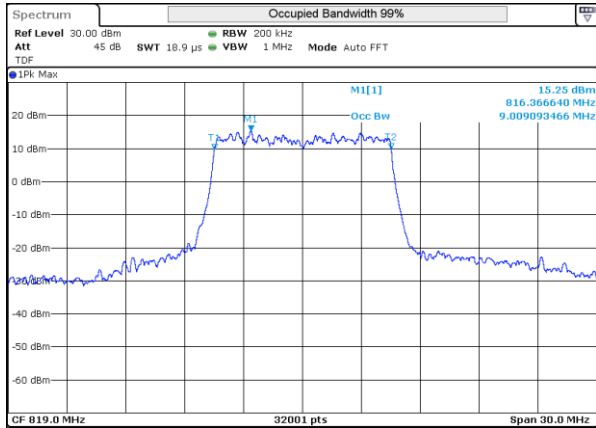

LTE 26 QPSK BW10MHz 831.5MHz Mid ch 26865 50RB-0

LTE 26 QPSK BW10MHz 831.5MHz Mid ch 26865 50RB-0

LTE 26 QPSK BW10MHz 844MHz High ch 26990 50RB-0

LTE 26 QPSK BW10MHz 844MHz High ch 26990 50RB-0

LTE 26 16QAM BW10MHz 819MHz Low ch 26740 50RB-0

LTE 26 16QAM BW10MHz 819MHz Low ch 26740 50RB-0

LTE 26 16QAM BW10MHz 831.5MHz Mid ch 26865 50RB-0

LTE 26 16QAM BW10MHz 831.5MHz Mid ch 26865 50RB-0

LTE 26 16QAM BW10MHz 844MHz High ch 26990 50RB-0

LTE 26 16QAM BW10MHz 844MHz High ch 26990 50RB-0