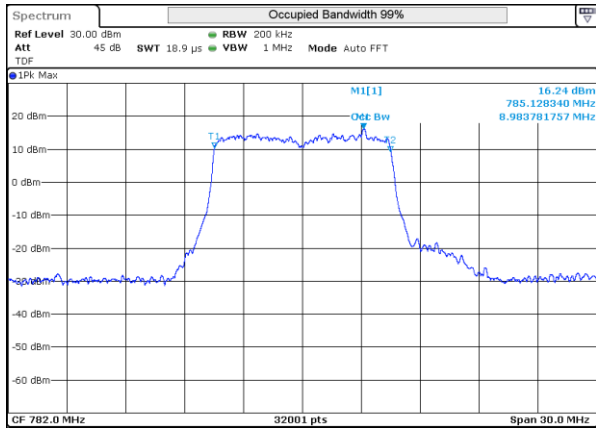

LTE 13 16QAM BW10MHz 782MHz High ch 23230 50RB-0