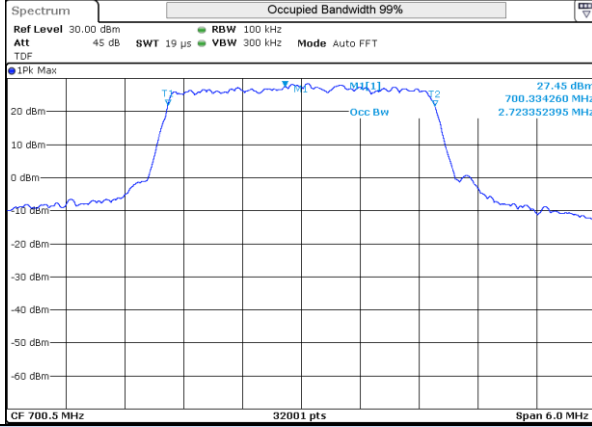

LTE Band 12

LTE 12 QPSK BW1.4MHz 715.3MHz High ch 23173 6RB-0

LTE 12 QPSK BW1.4MHz 715.3MHz High ch 23173 6RB-0

LTE 12 16QAM BW1.4MHz 699.7MHz Low ch 23017 6RB-0

LTE 12 16QAM BW1.4MHz 699.7MHz Low ch 23017 6RB-0

LTE 12 16QAM BW1.4MHz 707.5MHz Low ch 23095 6RB-0

LTE 12 16QAM BW1.4MHz 707.5MHz Low ch 23095 6RB-0

LTE 12 16QAM BW1.4MHz 715.3MHz Mid ch 23173 6RB-0

LTE 12 16QAM BW1.4MHz 715.3MHz Mid ch 23173 6RB-0

LTE 12 QPSK BW3MHz 700.5MHz Low ch 23025 15RB-0

LTE 12 QPSK BW3MHz 700.5MHz Low ch 23025 15RB-0

LTE 12 QPSK BW3MHz 707.5MHz Mid ch 23095 15RB-0

LTE 12 QPSK BW3MHz 707.5MHz Mid ch 23095 15RB-0

LTE 12 QPSK BW3MHz 714.5MHz Mid ch 23165 15RB-0

LTE 12 QPSK BW3MHz 714.5MHz Mid ch 23165 15RB-0