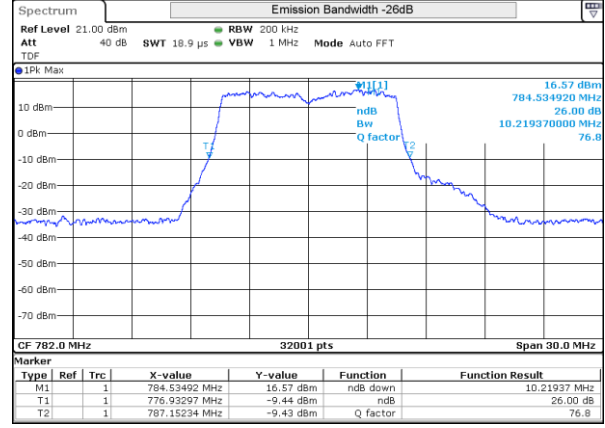

LTE 13 16QAM BW5MHz 784.5MHz High ch 23255 25RB-0

LTE 13 16QAM BW5MHz 784.5MHz High ch 23255 25RB-0

LTE 13 QPSK BW10MHz 782MHz Low ch 23230 50RB-0

LTE 13 QPSK BW10MHz 782MHz Low ch 23230 50RB-0

LTE 13 QPSK BW10MHz 782MHz Mid ch 23230 50RB-0

LTE 13 QPSK BW10MHz 782MHz Mid ch 23230 50RB-0

LTE 13 QPSK BW10MHz 782MHz High ch 23230 50RB-0

LTE 13 QPSK BW10MHz 782MHz High ch 23230 50RB-0

LTE 13 16QAM BW10MHz 782MHz Low ch 23230 50RB-0

LTE 13 16QAM BW10MHz 782MHz Low ch 23230 50RB-0