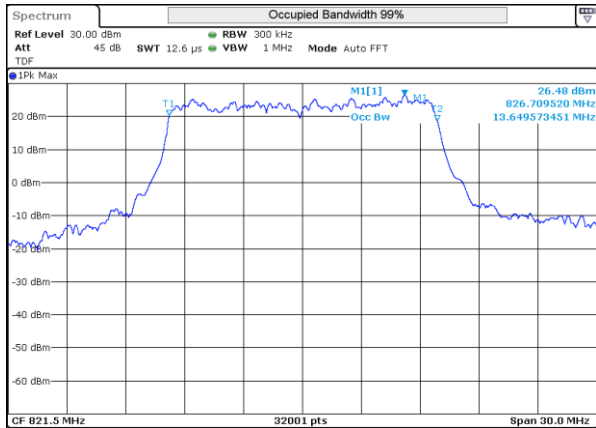

LTE 26 QPSK BW10MHz 831.5MHz Mid ch 26865 50RB-0

LTE 26 QPSK BW10MHz 831.5MHz Mid ch 26865 50RB-0

LTE 26 QPSK BW10MHz 844MHz High ch 26990 50RB-0

LTE 26 QPSK BW10MHz 844MHz High ch 26990 50RB-0

LTE 26 16QAM BW10MHz 819MHz Low ch 26740 50RB-0

LTE 26 16QAM BW10MHz 819MHz Low ch 26740 50RB-0

LTE 26 16QAM BW10MHz 831.5MHz Mid ch 26865 50RB-0

LTE 26 16QAM BW10MHz 831.5MHz Mid ch 26865 50RB-0

LTE 26 16QAM BW10MHz 844MHz High ch 26990 50RB-0

LTE 26 16QAM BW10MHz 844MHz High ch 26990 50RB-0

LTE 26 QPSK BW15MHz 821.5MHz Low ch 26765 75RB-0

LTE 26 QPSK BW15MHz 821.5MHz Low ch 26765 75RB-0

LTE 26 QPSK BW15MHz 831.5MHz Mid ch 26865 75RB-0

LTE 26 QPSK BW15MHz 831.5MHz Mid ch 26865 75RB-0

LTE 26 QPSK BW15MHz 841.5MHz High ch 26965 75RB-0