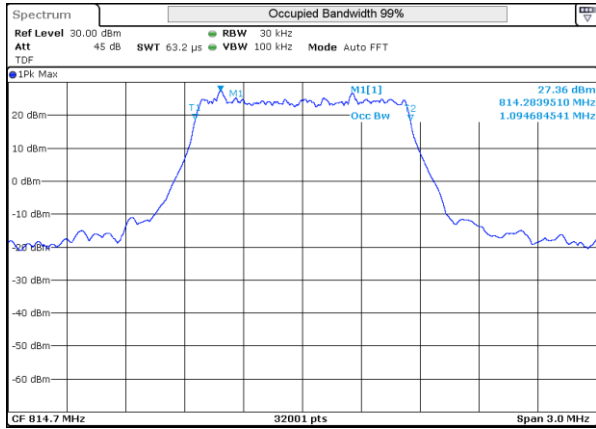

LTE 13 16QAM BW10MHz 782MHz Mid ch 23230 50RB-0

LTE 13 16QAM BW10MHz 782MHz Mid ch 23230 50RB-0

LTE 13 16QAM BW10MHz 782MHz High ch 23230 50RB-0

LTE 13 16QAM BW10MHz 782MHz High ch 23230 50RB-0

LTE Band 26

LTE 26 QPSK BW1.4MHz 814.7MHz Low ch 26697 6RB-0

LTE 26 QPSK BW1.4MHz 814.7MHz Low ch 26697 6RB-0

LTE 26 QPSK BW1.4MHz 831.5MHz Mid ch 26865 6RB-0

LTE 26 QPSK BW1.4MHz 831.5MHz Mid ch 26865 6RB-0

LTE 26 QPSK BW1.4MHz 848.3MHz High ch 27033 6RB-0