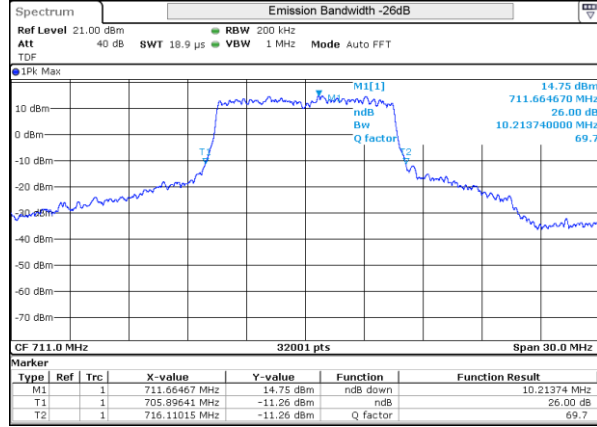

LTE 12 16QAM BW10MHz 711MHz High ch 23130 50RB-0