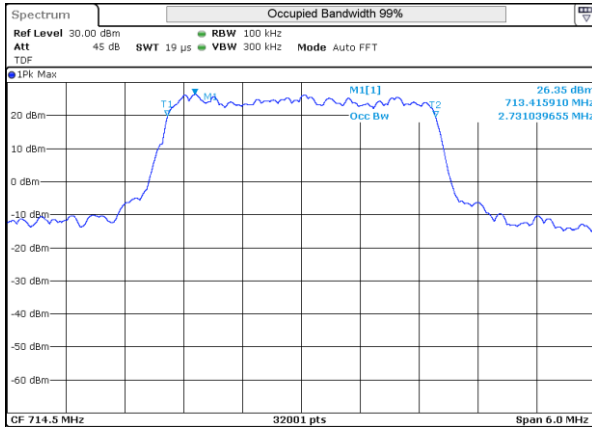

LTE 12 16QAM BW3MHz 714.5MHz High ch 23165 15RB-0