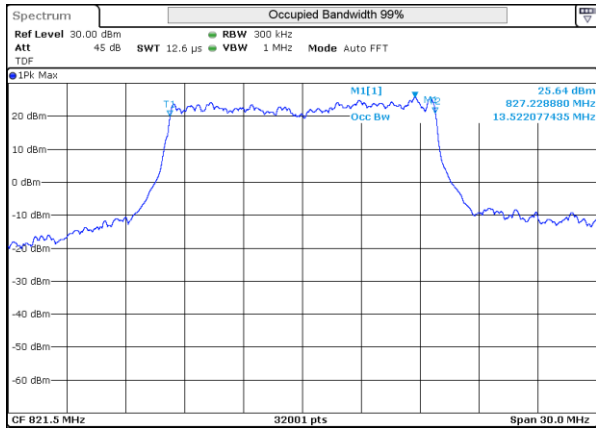

LTE 26 16QAM BW10MHz 819MHz Low ch 26740 50RB-0

LTE 26 16QAM BW10MHz 831.5MHz Mid ch 26865 50RB-0

LTE 26 16QAM BW10MHz 831.5MHz Mid ch 26865 50RB-0

LTE 26 16QAM BW10MHz 844MHz High ch 26990 50RB-0

LTE 26 16QAM BW10MHz 844MHz High ch 26990 50RB-0

LTE 26 QPSK BW15MHz 821.5MHz Low ch 26765 75RB-0

LTE 26 QPSK BW15MHz 821.5MHz Low ch 26765 75RB-0

LTE 26 QPSK BW15MHz 831.5MHz Mid ch 26865 75RB-0

LTE 26 QPSK BW15MHz 831.5MHz Mid ch 26865 75RB-0

LTE 26 QPSK BW15MHz 841.5MHz High ch 26965 75RB-0

LTE 26 QPSK BW15MHz 841.5MHz High ch 26965 75RB-0

LTE 26 16QAM BW15MHz 821.5MHz Low ch 26765 75RB-0

LTE 26 16QAM BW15MHz 821.5MHz Low ch 26765 75RB-0

LTE 26 16QAM BW15MHz 831.5MHz Mid ch 26865 75RB-0

LTE 26 16QAM BW15MHz 831.5MHz Mid ch 26865 75RB-0