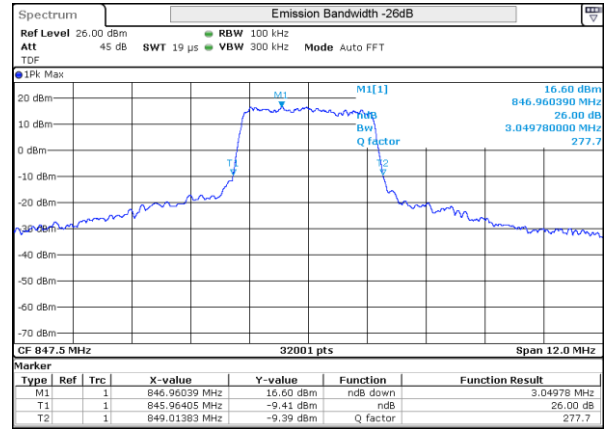

LTE 26 QPSK BW3MHz 831.5MHz Mid ch 26865 15RB-0

LTE 26 QPSK BW3MHz 847.5MHz High ch 27025 15RB-0

LTE 26 QPSK BW3MHz 847.5MHz High ch 27025 15RB-0

LTE 26 QPSK BW3MHz 815.5MHz High ch 27025 15RB-0

LTE 26 QPSK BW3MHz 815.5MHz High ch 27025 15RB-0

LTE 26 16QAM BW3MHz 815.5MHz Low ch 26705 15RB-0

LTE 26 16QAM BW3MHz 815.5MHz Low ch 26705 15RB-0

LTE 26 16QAM BW3MHz 831.5MHz Mid ch 26865 15RB-0

LTE 26 16QAM BW3MHz 831.5MHz Mid ch 26865 15RB-0

LTE 26 16QAM BW3MHz 847.5MHz High ch 27025 15RB-0

LTE 26 16QAM BW3MHz 847.5MHz High ch 27025 15RB-0

LTE 26 QPSK BW5MHz 816.5MHz Low ch 26715 25RB-0

LTE 26 QPSK BW5MHz 816.5MHz Low ch 26715 25RB-0

LTE 26 QPSK BW5MHz 831.5MHz Mid ch 26865 25RB-0

LTE 26 QPSK BW5MHz 831.5MHz Mid ch 26865 25RB-0