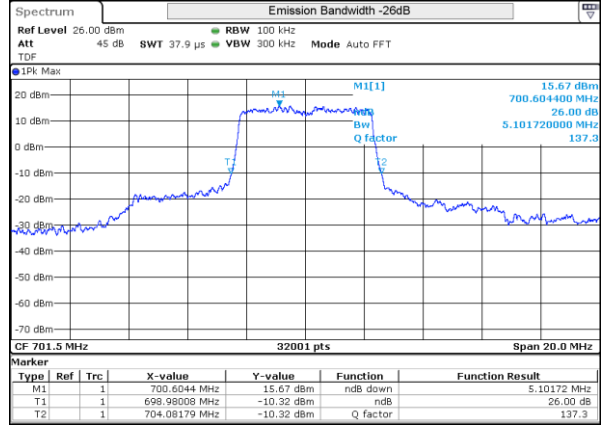

LTE 12 16QAM BW3MHz 701.5MHz High ch 23035 25RB-0