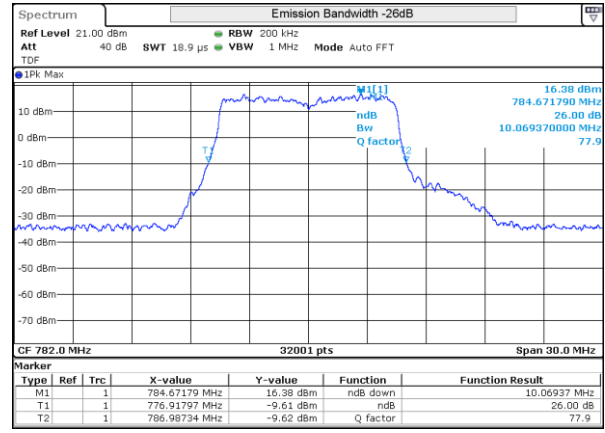

LTE Band 13

LTE 13 QPSK BW5MHz 779.5MHz Low ch 23205 25RB-0

LTE 13 QPSK BW5MHz 779.5MHz Low ch 23205 25RB-0

LTE 13 QPSK BW5MHz 782MHz Mid ch 23230 25RB-0

LTE 13 QPSK BW5MHz 782MHz Mid ch 23230 25RB-0

LTE 13 QPSK BW5MHz 784.5MHz High ch 23255 25RB-0

LTE 13 QPSK BW5MHz 784.5MHz High ch 23255 25RB-0

LTE 13 16QAM BW5MHz 779.5MHz Low ch 23205 25RB-0

LTE 13 16QAM BW5MHz 779.5MHz Low ch 23205 25RB-0

LTE 13 16QAM BW5MHz 782MHz Mid ch 23230 25RB-0

LTE 13 16QAM BW5MHz 782MHz Mid ch 23230 25RB-0

LTE 13 16QAM BW5MHz 784.5MHz High ch 23255 25RB-0

LTE 13 16QAM BW5MHz 784.5MHz High ch 23255 25RB-0

LTE 13 QPSK BW10MHz 782MHz Low ch 23230 50RB-0

LTE 13 QPSK BW10MHz 782MHz Low ch 23230 50RB-0

LTE 13 QPSK BW10MHz 782MHz Mid ch 23230 50RB-0