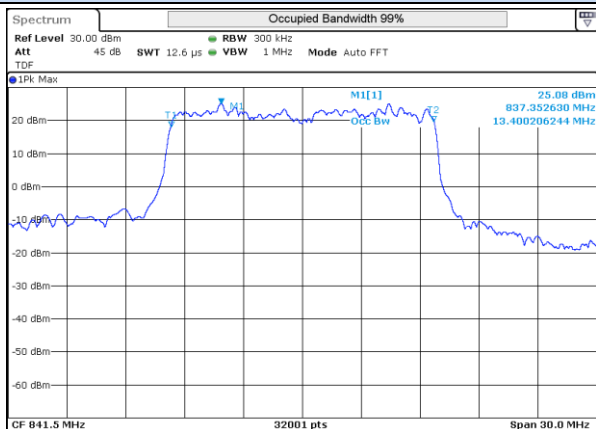

LTE 26 QPSK BW15MHz 841.5MHz High ch 26965 75RB-0

LTE 26 16QAM BW15MHz 821.5MHz Low ch 26765 75RB-0

LTE 26 16QAM BW15MHz 821.5MHz Low ch 26765 75RB-0

LTE 26 16QAM BW15MHz 831.5MHz Mid ch 26865 75RB-0

LTE 26 16QAM BW15MHz 831.5MHz Mid ch 26865 75RB-0