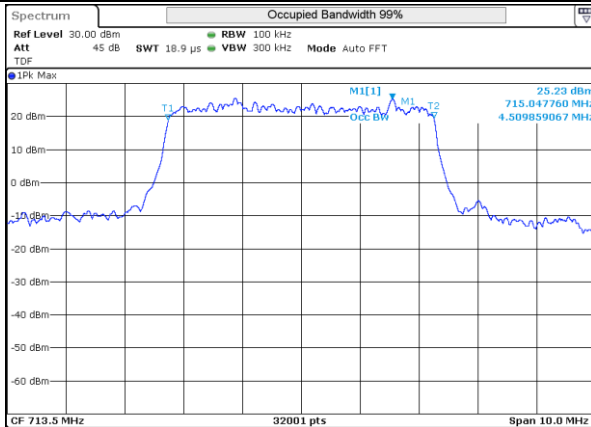

LTE 12 QPSK BW5MHz 713.5MHz High ch 23155 25RB-0

LTE 12 16QAM BW5MHz 701.5MHz Low ch 23035 25RB-0

LTE 12 16QAM BW5MHz 701.5MHz Low ch 23035 25RB-0

LTE 12 16QAM BW5MHz 707.5MHz Mid ch 23095 25RB-0

LTE 12 16QAM BW5MHz 707.5MHz Mid ch 23095 25RB-0