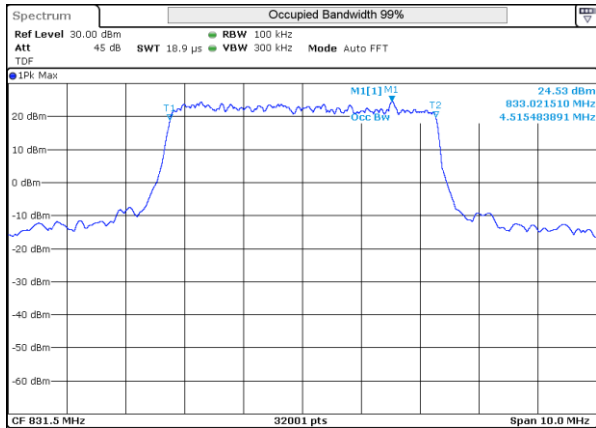

LTE 26 QPSK BW5MHz 846.5MHz High ch 27015 25RB-0

LTE 26 QPSK BW5MHz 846.5MHz High ch 27015 25RB-0

LTE 26 16QAM BW5MHz 816.5MHz Low ch 26715 25RB-0

LTE 26 16QAM BW5MHz 816.5MHz Low ch 26715 25RB-0

LTE 26 16QAM BW5MHz 831.5MHz Mid ch 26865 25RB-0