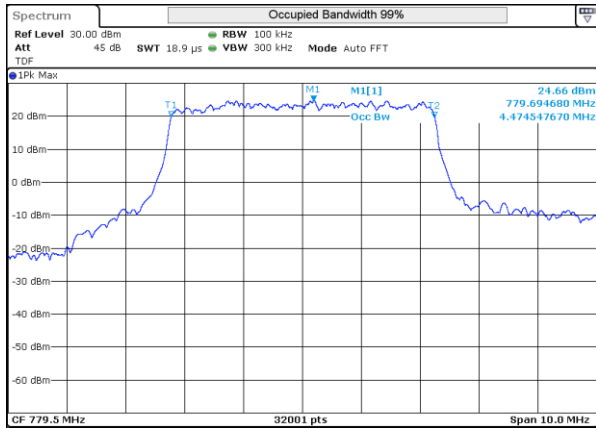

LTE Band 13

LTE 13 QPSK BW5MHz 779.5MHz Low ch 23205 25RB-0

LTE 13 QPSK BW5MHz 779.5MHz Low ch 23205 25RB-0

LTE 13 QPSK BW5MHz 782MHz Mid ch 23230 25RB-0

LTE 13 QPSK BW5MHz 782MHz Mid ch 23230 25RB-0

LTE 13 QPSK BW5MHz 784.5MHz High ch 23255 25RB-0

LTE 13 QPSK BW5MHz 784.5MHz High ch 23255 25RB-0

LTE 13 16QAM BW5MHz 779.5MHz Low ch 23205 25RB-0

LTE 13 16QAM BW5MHz 779.5MHz Low ch 23205 25RB-0

LTE 13 16QAM BW5MHz 782MHz Mid ch 23230 25RB-0

LTE 13 16QAM BW5MHz 782MHz Mid ch 23230 25RB-0