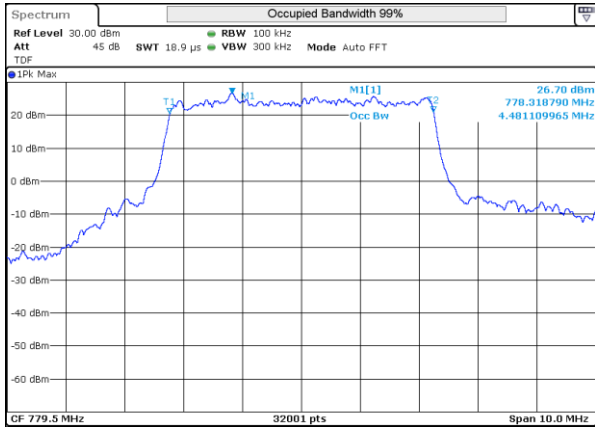

LTE 12 16QAM BW10MHz 707.5MHz Mid ch 23095 50RB-0

LTE 12 16QAM BW10MHz 707.5MHz Mid ch 23095 50RB-0

Test Report N°15070102.TR02

LTE 12 16QAM BW10MHz 711MHz High ch 23130 50RB-0

LTE 12 16QAM BW10MHz 711MHz High ch 23130 50RB-0

LTE Band 13

LTE 13 QPSK BW5MHz 779.5MHz Low ch 23205 25RB-0

LTE 13 QPSK BW5MHz 779.5MHz Low ch 23205 25RB-0

LTE 13 QPSK BW5MHz 782MHz Mid ch 23230 25RB-0

LTE 13 QPSK BW5MHz 782MHz Mid ch 23230 25RB-0

LTE 13 QPSK BW5MHz 784.5MHz High ch 23255 25RB-0