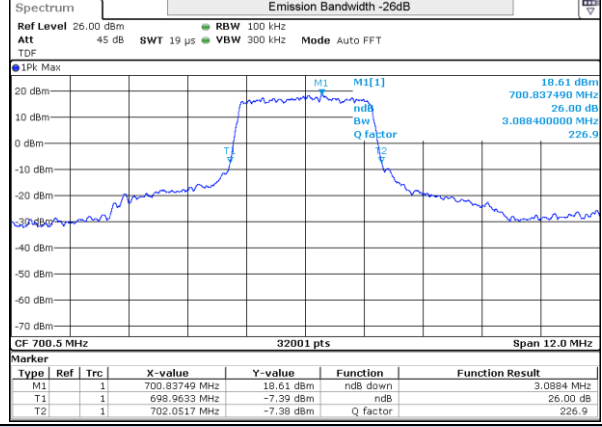

LTE 12 16QAM BW1.4MHz 707.5MHz Low ch 23095 6RB-0

LTE 12 16QAM BW1.4MHz 707.5MHz Low ch 23095 6RB-0

LTE 12 16QAM BW1.4MHz 715.3MHz Mid ch 23173 6RB-0

LTE 12 16QAM BW1.4MHz 715.3MHz Mid ch 23173 6RB-0

LTE 12 QPSK BW3MHz 700.5MHz Low ch 23025 15RB-0

LTE 12 QPSK BW3MHz 700.5MHz Low ch 23025 15RB-0

LTE 12 QPSK BW3MHz 707.5MHz Mid ch 23095 15RB-0

LTE 12 QPSK BW3MHz 707.5MHz Mid ch 23095 15RB-0

LTE 12 QPSK BW3MHz 714.5MHz Mid ch 23165 15RB-0

LTE 12 QPSK BW3MHz 714.5MHz Mid ch 23165 15RB-0