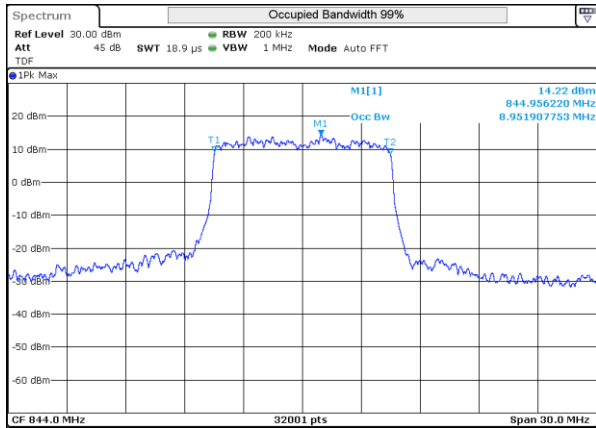

LTE 26 QPSK BW10MHz 831.5MHz Mid ch 26865 50RB-0

LTE 26 QPSK BW10MHz 831.5MHz Mid ch 26865 50RB-0

LTE 26 QPSK BW10MHz 844MHz High ch 26990 50RB-0

LTE 26 QPSK BW10MHz 844MHz High ch 26990 50RB-0

LTE 26 16QAM BW10MHz 819MHz Low ch 26740 50RB-0

LTE 26 16QAM BW10MHz 819MHz Low ch 26740 50RB-0

LTE 26 16QAM BW10MHz 831.5MHz Mid ch 26865 50RB-0

LTE 26 16QAM BW10MHz 831.5MHz Mid ch 26865 50RB-0

LTE 26 16QAM BW10MHz 844MHz High ch 26990 50RB-0

LTE 26 16QAM BW10MHz 844MHz High ch 26990 50RB-0