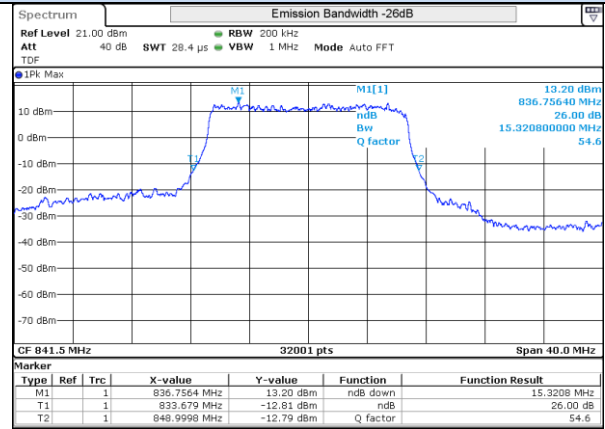

LTE 26 QPSK BW15MHz 841.5MHz High ch 26965 75RB-0

LTE 26 16QAM BW15MHz 821.5MHz Low ch 26765 75RB-0

LTE 26 16QAM BW15MHz 821.5MHz Low ch 26765 75RB-0

LTE 26 16QAM BW15MHz 831.5MHz Mid ch 26865 75RB-0

LTE 26 16QAM BW15MHz 831.5MHz Mid ch 26865 75RB-0