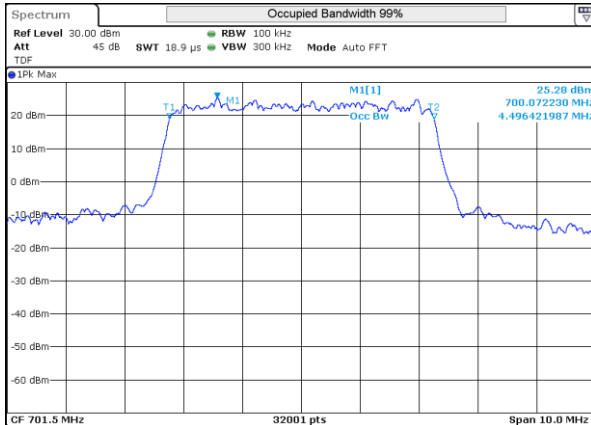

LTE 12 QPSK BW5MHz 701.5MHz Low ch 23035 25RB-0

LTE 12 QPSK BW5MHz 701.5MHz Low ch 23035 25RB-0

LTE 12 QPSK BW5MHz 707.5MHz Mid ch 23095 25RB-0

LTE 12 QPSK BW5MHz 707.5MHz Mid ch 23095 25RB-0

LTE 12 QPSK BW5MHz 713.5MHz High ch 23155 25RB-0

LTE 12 QPSK BW5MHz 713.5MHz High ch 23155 25RB-0

LTE 12 16QAM BW5MHz 701.5MHz Low ch 23035 25RB-0

LTE 12 16QAM BW5MHz 701.5MHz Low ch 23035 25RB-0

LTE 12 16QAM BW5MHz 707.5MHz Mid ch 23095 25RB-0

LTE 12 16QAM BW5MHz 707.5MHz Mid ch 23095 25RB-0