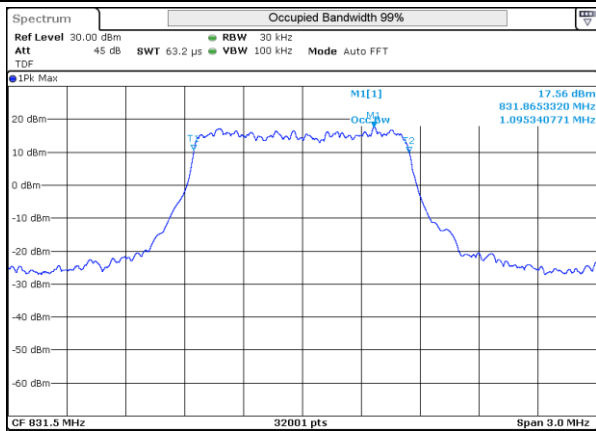

LTE 13 16QAM BW10MHz 782MHz Mid ch 23230 50RB-0

LTE 13 16QAM BW10MHz 782MHz Mid ch 23230 50RB-0

LTE 13 16QAM BW10MHz 782MHz High ch 23230 50RB-0

LTE 13 16QAM BW10MHz 782MHz High ch 23230 50RB-0

LTE Band 26

LTE 26 QPSK BW1.4MHz 814.7MHz Low ch 26697 6RB-0

LTE 26 QPSK BW1.4MHz 814.7MHz Low ch 26697 6RB-0

LTE 26 QPSK BW1.4MHz 831.5MHz Mid ch 26865 6RB-0

LTE 26 QPSK BW1.4MHz 831.5MHz Mid ch 26865 6RB-0

LTE 26 QPSK BW1.4MHz 848.3MHz High ch 27033 6RB-0