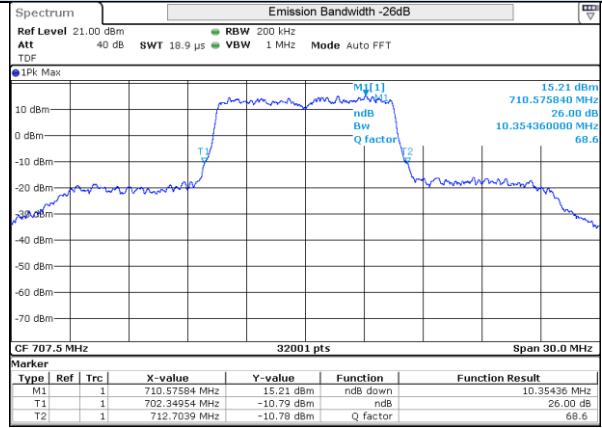

LTE 12 QPSK BW10MHz 707.5MHz Mid ch 23095 50RB-0

LTE 12 QPSK BW10MHz 711MHz High ch 23130 50RB-0

LTE 12 QPSK BW10MHz 711MHz High ch 23130 50RB-0

LTE 12 16QAM BW10MHz 704MHz Low ch 23060 50RB-0

LTE 12 16QAM BW10MHz 704MHz Low ch 23060 50RB-0