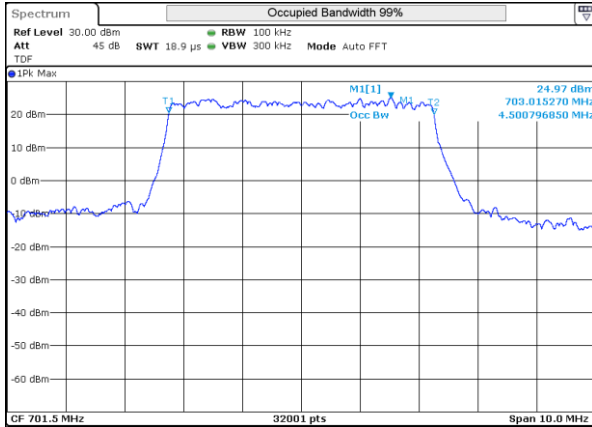

LTE 12 16QAM BW3MHz 701.5MHz High ch 23035 25RB-0