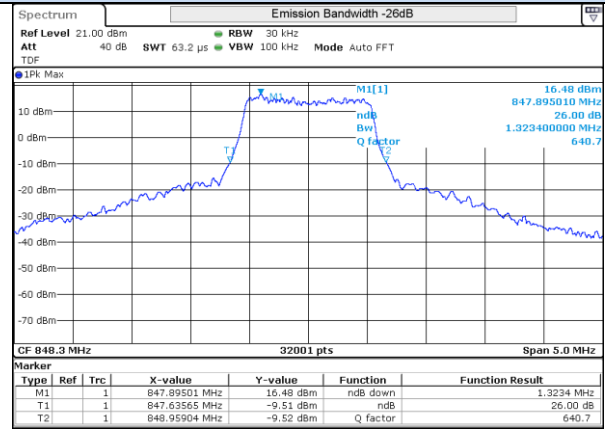

LTE 26 QPSK BW1.4MHz 814.7MHz Low ch 26697 6RB-0

LTE 26 QPSK BW1.4MHz 814.7MHz Low ch 26697 6RB-0

LTE 26 QPSK BW1.4MHz 831.5MHz Mid ch 26865 6RB-0

LTE 26 QPSK BW1.4MHz 831.5MHz Mid ch 26865 6RB-0

LTE 26 QPSK BW1.4MHz 848.3MHz High ch 27033 6RB-0

LTE 26 QPSK BW1.4MHz 848.3MHz High ch 27033 6RB-0

LTE 26 16QAM BW1.4MHz 814.7MHz Low ch 26697 6RB-0

LTE 26 16QAM BW1.4MHz 814.7MHz Low ch 26697 6RB-0

LTE 26 16QAM BW1.4MHz 831.5MHz Mid ch 26865 6RB-0

LTE 26 16QAM BW1.4MHz 831.5MHz Mid ch 26865 6RB-0

LTE 26 16QAM BW1.4MHz 848.3MHz High ch 27033 6RB-0

LTE 26 16QAM BW1.4MHz 848.3MHz High ch 27033 6RB-0

LTE 26 QPSK BW3MHz 815.5MHz Low ch 26705 15RB-0

LTE 26 QPSK BW3MHz 815.5MHz Low ch 26705 15RB-0

LTE 26 QPSK BW3MHz 831.5MHz Mid ch 26865 15RB-0