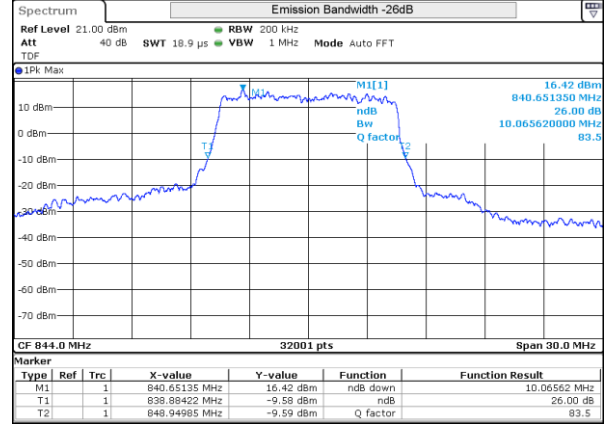

LTE 26 16QAM BW5MHz 831.5MHz Mid ch 26865 25RB-0

LTE 26 16QAM BW5MHz 846.5MHz High ch 27015 25RB-0

LTE 26 16QAM BW5MHz 846.5MHz High ch 27015 25RB-0

LTE 26 QPSK BW10MHz 819MHz Low ch 26740 50RB-0

LTE 26 QPSK BW10MHz 819MHz Low ch 26740 50RB-0

LTE 26 QPSK BW10MHz 831.5MHz Mid ch 26865 50RB-0

LTE 26 QPSK BW10MHz 831.5MHz Mid ch 26865 50RB-0

LTE 26 QPSK BW10MHz 844MHz High ch 26990 50RB-0

LTE 26 QPSK BW10MHz 844MHz High ch 26990 50RB-0

LTE 26 16QAM BW10MHz 819MHz Low ch 26740 50RB-0