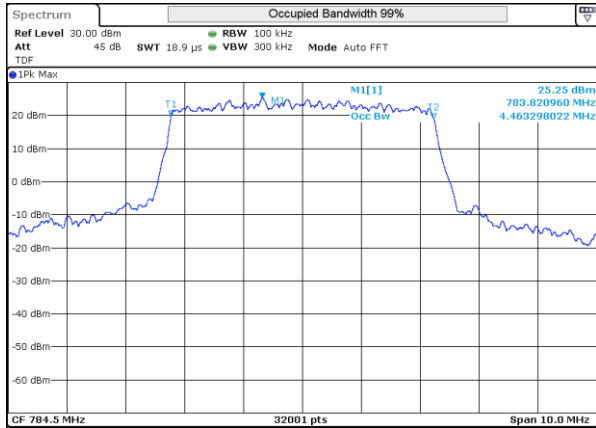

LTE Band 13

LTE 13 QPSK BW5MHz 779.5MHz Low ch 23205 25RB-0

LTE 13 QPSK BW5MHz 779.5MHz Low ch 23205 25RB-0

LTE 13 QPSK BW5MHz 782MHz Mid ch 23230 25RB-0

LTE 13 QPSK BW5MHz 782MHz Mid ch 23230 25RB-0

LTE 13 QPSK BW5MHz 784.5MHz High ch 23255 25RB-0

LTE 13 QPSK BW5MHz 784.5MHz High ch 23255 25RB-0

LTE 13 16QAM BW5MHz 779.5MHz Low ch 23205 25RB-0

LTE 13 16QAM BW5MHz 779.5MHz Low ch 23205 25RB-0

LTE 13 16QAM BW5MHz 782MHz Mid ch 23230 25RB-0

LTE 13 16QAM BW5MHz 782MHz Mid ch 23230 25RB-0

LTE 13 16QAM BW5MHz 784.5MHz High ch 23255 25RB-0

LTE 13 16QAM BW5MHz 784.5MHz High ch 23255 25RB-0

LTE 13 QPSK BW10MHz 782MHz Low ch 23230 50RB-0

LTE 13 QPSK BW10MHz 782MHz Low ch 23230 50RB-0

LTE 13 QPSK BW10MHz 782MHz Mid ch 23230 50RB-0