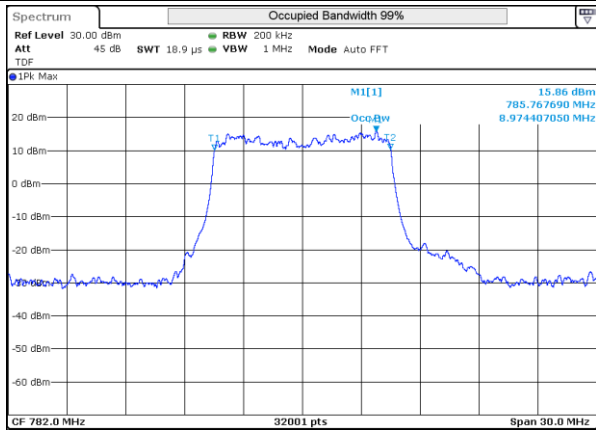

LTE 13 16QAM BW10MHz 782MHz Low ch 23230 50RB-0