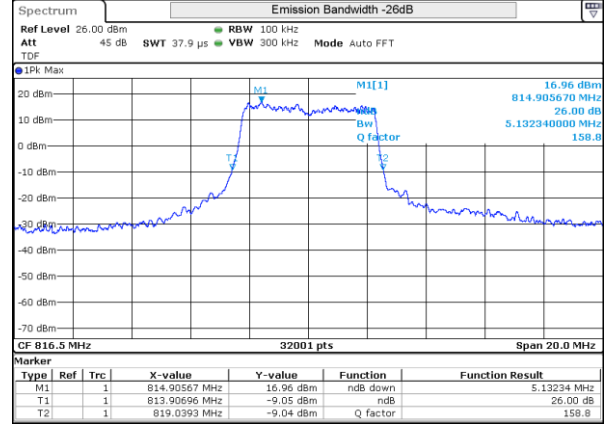

LTE 26 QPSK BW3MHz 831.5MHz Mid ch 26865 15RB-0

LTE 26 QPSK BW3MHz 847.5MHz High ch 27025 15RB-0

LTE 26 QPSK BW3MHz 847.5MHz High ch 27025 15RB-0

LTE 26 QPSK BW3MHz 815.5MHz High ch 27025 15RB-0

LTE 26 QPSK BW3MHz 815.5MHz High ch 27025 15RB-0

LTE 26 16QAM BW3MHz 815.5MHz Low ch 26705 15RB-0

LTE 26 16QAM BW3MHz 815.5MHz Low ch 26705 15RB-0

LTE 26 16QAM BW3MHz 831.5MHz Mid ch 26865 15RB-0

LTE 26 16QAM BW3MHz 831.5MHz Mid ch 26865 15RB-0

LTE 26 16QAM BW3MHz 847.5MHz High ch 27025 15RB-0

LTE 26 16QAM BW3MHz 847.5MHz High ch 27025 15RB-0

LTE 26 QPSK BW5MHz 816.5MHz Low ch 26715 25RB-0

LTE 26 QPSK BW5MHz 816.5MHz Low ch 26715 25RB-0

LTE 26 QPSK BW5MHz 831.5MHz Mid ch 26865 25RB-0

LTE 26 QPSK BW5MHz 831.5MHz Mid ch 26865 25RB-0