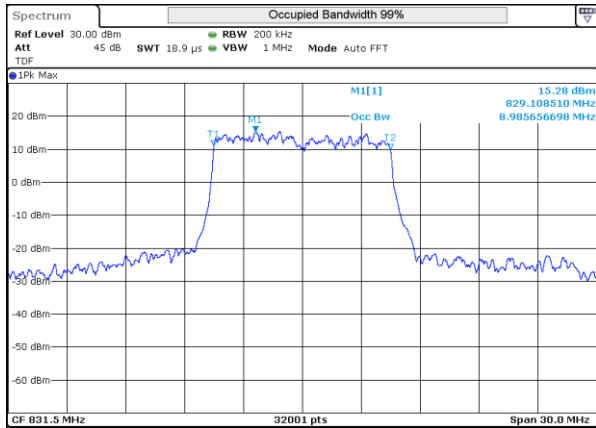

LTE 26 16QAM BW5MHz 831.5MHz Mid ch 26865 25RB-0

LTE 26 16QAM BW5MHz 846.5MHz High ch 27015 25RB-0

LTE 26 16QAM BW5MHz 846.5MHz High ch 27015 25RB-0

LTE 26 QPSK BW10MHz 819MHz Low ch 26740 50RB-0

LTE 26 QPSK BW10MHz 819MHz Low ch 26740 50RB-0

LTE 26 QPSK BW10MHz 831.5MHz Mid ch 26865 50RB-0

LTE 26 QPSK BW10MHz 831.5MHz Mid ch 26865 50RB-0

LTE 26 QPSK BW10MHz 844MHz High ch 26990 50RB-0

LTE 26 QPSK BW10MHz 844MHz High ch 26990 50RB-0

LTE 26 16QAM BW10MHz 819MHz Low ch 26740 50RB-0