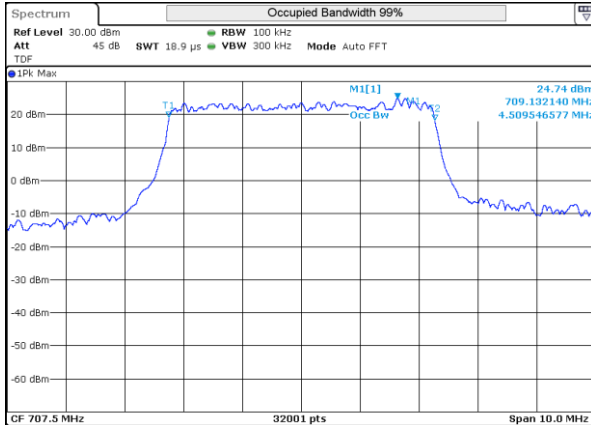

LTE 12 QPSK BW5MHz 701.5MHz Low ch 23035 25RB-0

LTE 12 QPSK BW5MHz 701.5MHz Low ch 23035 25RB-0

LTE 12 QPSK BW5MHz 707.5MHz Mid ch 23095 25RB-0

LTE 12 QPSK BW5MHz 707.5MHz Mid ch 23095 25RB-0

LTE 12 QPSK BW5MHz 713.5MHz High ch 23155 25RB-0

LTE 12 QPSK BW5MHz 713.5MHz High ch 23155 25RB-0

LTE 12 16QAM BW5MHz 701.5MHz Low ch 23035 25RB-0

LTE 12 16QAM BW5MHz 701.5MHz Low ch 23035 25RB-0

LTE 12 16QAM BW5MHz 707.5MHz Mid ch 23095 25RB-0

LTE 12 16QAM BW5MHz 707.5MHz Mid ch 23095 25RB-0