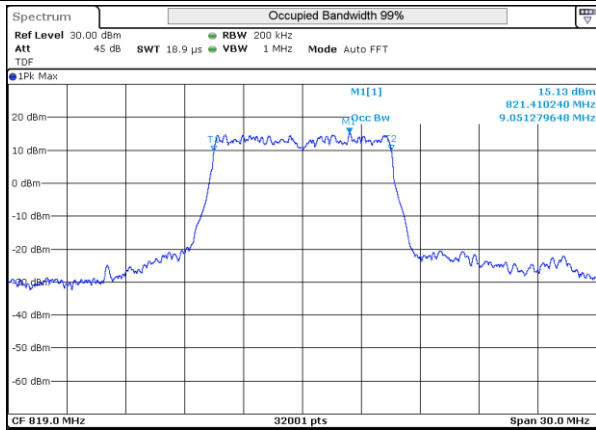

LTE 26 QPSK BW10MHz 819MHz Low ch 26740 50RB-0