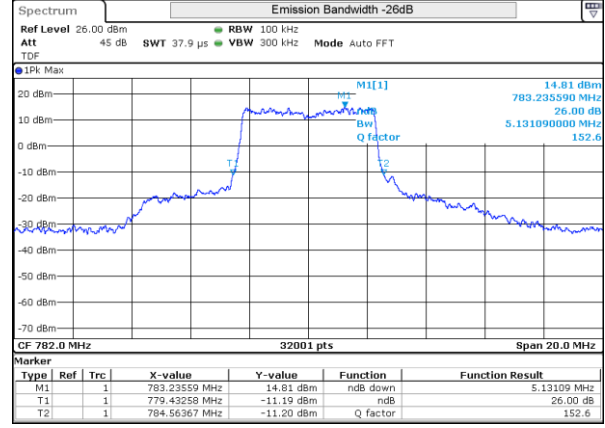

LTE Band 13

LTE 13 QPSK BW5MHz 779.5MHz Low ch 23205 25RB-0

LTE 13 QPSK BW5MHz 779.5MHz Low ch 23205 25RB-0

LTE 13 QPSK BW5MHz 782MHz Mid ch 23230 25RB-0

LTE 13 QPSK BW5MHz 782MHz Mid ch 23230 25RB-0

LTE 13 QPSK BW5MHz 784.5MHz High ch 23255 25RB-0

LTE 13 QPSK BW5MHz 784.5MHz High ch 23255 25RB-0

LTE 13 16QAM BW5MHz 779.5MHz Low ch 23205 25RB-0

LTE 13 16QAM BW5MHz 779.5MHz Low ch 23205 25RB-0

LTE 13 16QAM BW5MHz 782MHz Mid ch 23230 25RB-0

LTE 13 16QAM BW5MHz 782MHz Mid ch 23230 25RB-0