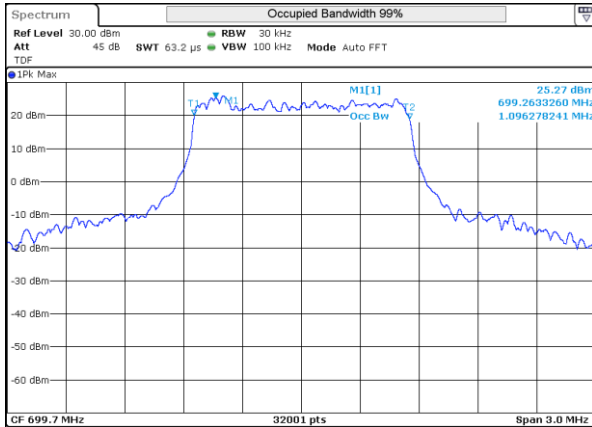

LTE Band 12

LTE 12 QPSK BW1.4MHz 715.3MHz High ch 23173 6RB-0

LTE 12 QPSK BW1.4MHz 715.3MHz High ch 23173 6RB-0

LTE 12 16QAM BW1.4MHz 699.7MHz Low ch 23017 6RB-0

LTE 12 16QAM BW1.4MHz 699.7MHz Low ch 23017 6RB-0