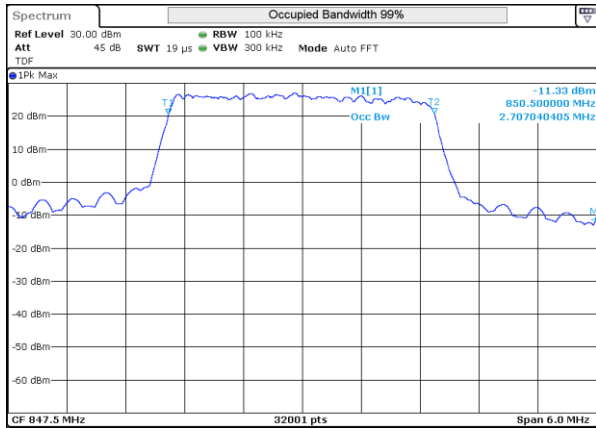

LTE 26 QPSK BW3MHz 831.5MHz Mid ch 26865 15RB-0

LTE 26 QPSK BW3MHz 847.5MHz High ch 27025 15RB-0

LTE 26 QPSK BW3MHz 847.5MHz High ch 27025 15RB-0

LTE 26 QPSK BW3MHz 815.5MHz High ch 27025 15RB-0

LTE 26 QPSK BW3MHz 815.5MHz High ch 27025 15RB-0

LTE 26 16QAM BW3MHz 815.5MHz Low ch 26705 15RB-0

LTE 26 16QAM BW3MHz 815.5MHz Low ch 26705 15RB-0

LTE 26 16QAM BW3MHz 831.5MHz Mid ch 26865 15RB-0

LTE 26 16QAM BW3MHz 831.5MHz Mid ch 26865 15RB-0

LTE 26 16QAM BW3MHz 847.5MHz High ch 27025 15RB-0