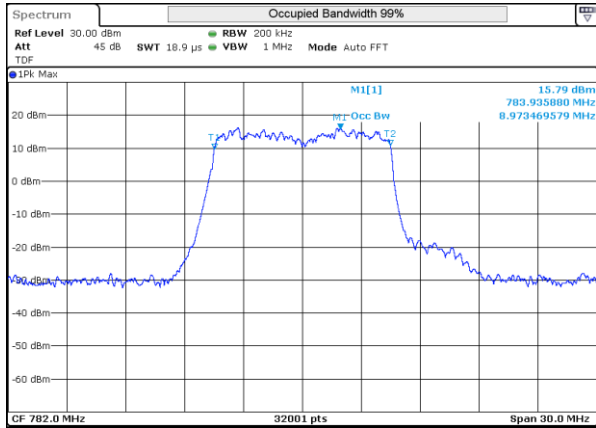

LTE Band 13

LTE 13 QPSK BW5MHz 779.5MHz Low ch 23205 25RB-0

LTE 13 QPSK BW5MHz 779.5MHz Low ch 23205 25RB-0

LTE 13 QPSK BW5MHz 782MHz Mid ch 23230 25RB-0

LTE 13 QPSK BW5MHz 782MHz Mid ch 23230 25RB-0

LTE 13 QPSK BW5MHz 784.5MHz High ch 23255 25RB-0

LTE 13 QPSK BW5MHz 784.5MHz High ch 23255 25RB-0

LTE 13 16QAM BW5MHz 779.5MHz Low ch 23205 25RB-0

LTE 13 16QAM BW5MHz 779.5MHz Low ch 23205 25RB-0

LTE 13 16QAM BW5MHz 782MHz Mid ch 23230 25RB-0

LTE 13 16QAM BW5MHz 782MHz Mid ch 23230 25RB-0

LTE 13 16QAM BW5MHz 784.5MHz High ch 23255 25RB-0

LTE 13 16QAM BW5MHz 784.5MHz High ch 23255 25RB-0

LTE 13 QPSK BW10MHz 782MHz Low ch 23230 50RB-0

LTE 13 QPSK BW10MHz 782MHz Low ch 23230 50RB-0

LTE 13 QPSK BW10MHz 782MHz Mid ch 23230 50RB-0