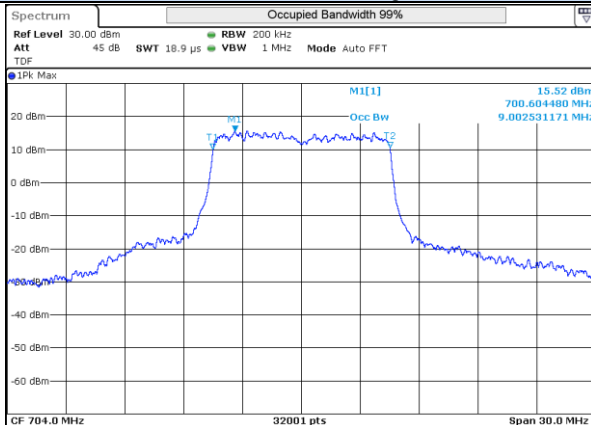

LTE 12 QPSK BW10MHz 704MHz Low ch 23060 50RB-0