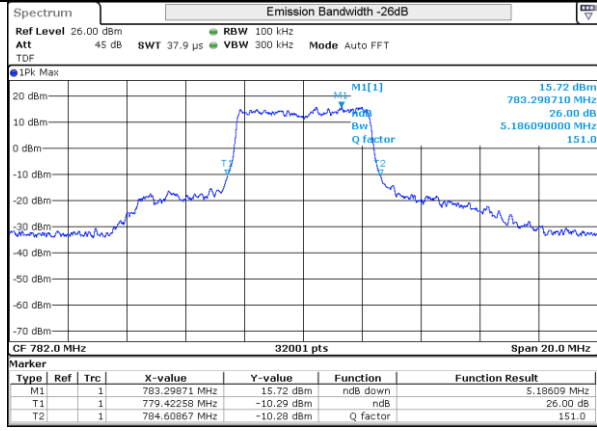

LTE 12 16QAM BW10MHz 707.5MHz Mid ch 23095 50RB-0

LTE 12 16QAM BW10MHz 707.5MHz Mid ch 23095 50RB-0

Test Report N°15070102.TR02

LTE 12 16QAM BW10MHz 711MHz High ch 23130 50RB-0

LTE 12 16QAM BW10MHz 711MHz High ch 23130 50RB-0

LTE Band 13

LTE 13 QPSK BW5MHz 779.5MHz Low ch 23205 25RB-0

LTE 13 QPSK BW5MHz 779.5MHz Low ch 23205 25RB-0

LTE 13 QPSK BW5MHz 782MHz Mid ch 23230 25RB-0

LTE 13 QPSK BW5MHz 782MHz Mid ch 23230 25RB-0

LTE 13 QPSK BW5MHz 784.5MHz High ch 23255 25RB-0