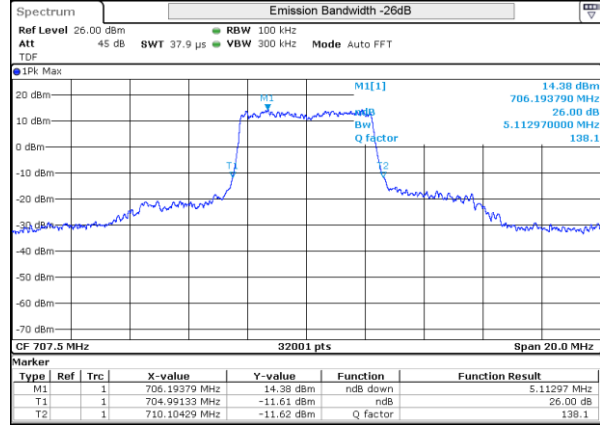

LTE 12 QPSK BW5MHz 701.5MHz Low ch 23035 25RB-0

LTE 12 QPSK BW5MHz 701.5MHz Low ch 23035 25RB-0

LTE 12 QPSK BW5MHz 707.5MHz Mid ch 23095 25RB-0

LTE 12 QPSK BW5MHz 707.5MHz Mid ch 23095 25RB-0

LTE 12 QPSK BW5MHz 713.5MHz High ch 23155 25RB-0

LTE 12 QPSK BW5MHz 713.5MHz High ch 23155 25RB-0

LTE 12 16QAM BW5MHz 701.5MHz Low ch 23035 25RB-0

LTE 12 16QAM BW5MHz 701.5MHz Low ch 23035 25RB-0

LTE 12 16QAM BW5MHz 707.5MHz Mid ch 23095 25RB-0

LTE 12 16QAM BW5MHz 707.5MHz Mid ch 23095 25RB-0

LTE 12 16QAM BW5MHz 713.5MHz High ch 23155 25RB-0

LTE 12 16QAM BW5MHz 713.5MHz High ch 23155 25RB-0

LTE 12 QPSK BW10MHz 704MHz Low ch 23060 50RB-0

LTE 12 QPSK BW10MHz 704MHz Low ch 23060 50RB-0

LTE 12 QPSK BW10MHz 707.5MHz Mid ch 23095 50RB-0