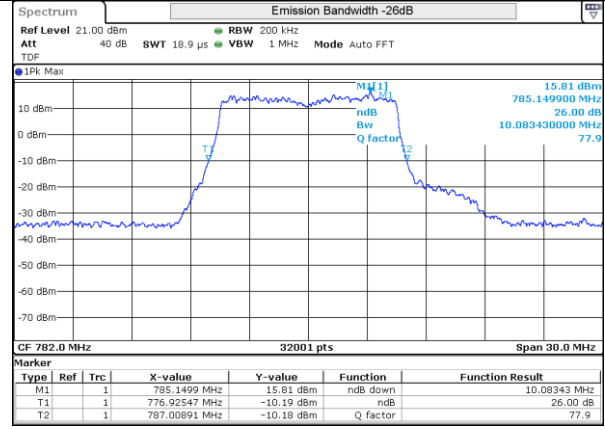

LTE 13 16QAM BW5MHz 784.5MHz High ch 23255 25RB-0

LTE 13 16QAM BW5MHz 784.5MHz High ch 23255 25RB-0

LTE 13 QPSK BW10MHz 782MHz Low ch 23230 50RB-0

LTE 13 QPSK BW10MHz 782MHz Low ch 23230 50RB-0

LTE 13 QPSK BW10MHz 782MHz Mid ch 23230 50RB-0

LTE 13 QPSK BW10MHz 782MHz Mid ch 23230 50RB-0

LTE 13 QPSK BW10MHz 782MHz High ch 23230 50RB-0

LTE 13 QPSK BW10MHz 782MHz High ch 23230 50RB-0

LTE 13 16QAM BW10MHz 782MHz Low ch 23230 50RB-0

LTE 13 16QAM BW10MHz 782MHz Low ch 23230 50RB-0