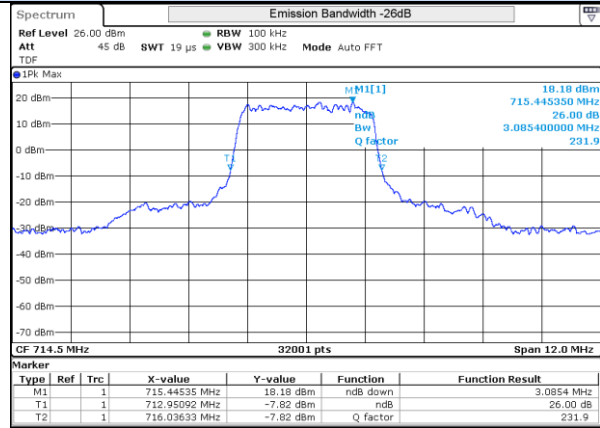

LTE 12 QPSK BW3MHz 700.5MHz Low ch 23025 15RB-0

LTE 12 QPSK BW3MHz 707.5MHz Mid ch 23095 15RB-0

LTE 12 QPSK BW3MHz 707.5MHz Mid ch 23095 15RB-0

LTE 12 QPSK BW3MHz 714.5MHz Mid ch 23165 15RB-0

LTE 12 QPSK BW3MHz 714.5MHz Mid ch 23165 15RB-0

LTE 12 QPSK BW3MHz 714.5MHz High ch 23165 15RB-0

LTE 12 QPSK BW3MHz 714.5MHz High ch 23165 15RB-0

LTE 12 16QAM BW3MHz 700.5MHz Low ch 23025 15RB-0

LTE 12 16QAM BW3MHz 700.5MHz Low ch 23025 15RB-0

LTE 12 16QAM BW3MHz 707.5MHz Mid ch 23095 15RB-0