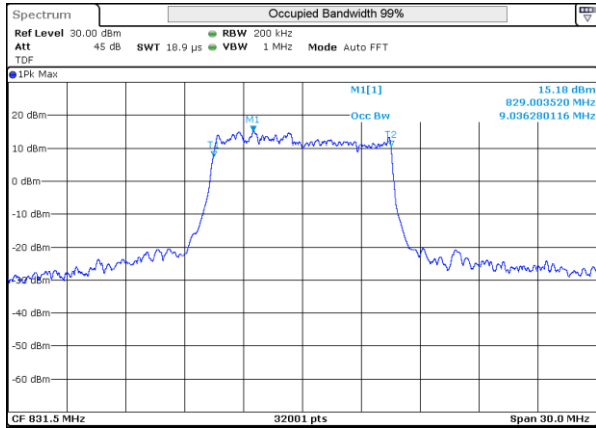

LTE 26 QPSK BW10MHz 831.5MHz Mid ch 26865 50RB-0

LTE 26 QPSK BW10MHz 831.5MHz Mid ch 26865 50RB-0

LTE 26 QPSK BW10MHz 844MHz High ch 26990 50RB-0

LTE 26 QPSK BW10MHz 844MHz High ch 26990 50RB-0

LTE 26 16QAM BW10MHz 819MHz Low ch 26740 50RB-0

LTE 26 16QAM BW10MHz 819MHz Low ch 26740 50RB-0

LTE 26 16QAM BW10MHz 831.5MHz Mid ch 26865 50RB-0

LTE 26 16QAM BW10MHz 831.5MHz Mid ch 26865 50RB-0

LTE 26 16QAM BW10MHz 844MHz High ch 26990 50RB-0

LTE 26 16QAM BW10MHz 844MHz High ch 26990 50RB-0