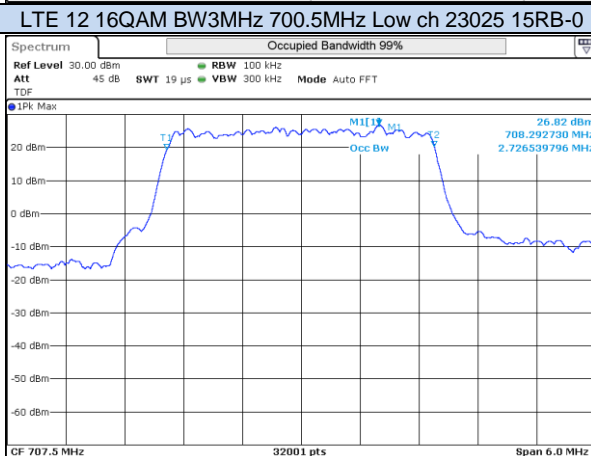

LTE 12 16QAM BW1.4MHz 707.5MHz Low ch 23095 6RB-0

LTE 12 16QAM BW1.4MHz 707.5MHz Low ch 23095 6RB-0

LTE 12 16QAM BW1.4MHz 715.3MHz Mid ch 23173 6RB-0

LTE 12 16QAM BW1.4MHz 715.3MHz Mid ch 23173 6RB-0

LTE 12 QPSK BW3MHz 700.5MHz Low ch 23025 15RB-0

LTE 12 QPSK BW3MHz 700.5MHz Low ch 23025 15RB-0

LTE 12 QPSK BW3MHz 707.5MHz Mid ch 23095 15RB-0

LTE 12 QPSK BW3MHz 707.5MHz Mid ch 23095 15RB-0

LTE 12 QPSK BW3MHz 714.5MHz Mid ch 23165 15RB-0

LTE 12 QPSK BW3MHz 714.5MHz Mid ch 23165 15RB-0

LTE 12 QPSK BW3MHz 714.5MHz High ch 23165 15RB-0

LTE 12 QPSK BW3MHz 714.5MHz High ch 23165 15RB-0

LTE 12 16QAM BW3MHz 700.5MHz Low ch 23025 15RB-0

LTE 12 16QAM BW3MHz 700.5MHz Low ch 23025 15RB-0

LTE 12 16QAM BW3MHz 707.5MHz Mid ch 23095 15RB-0