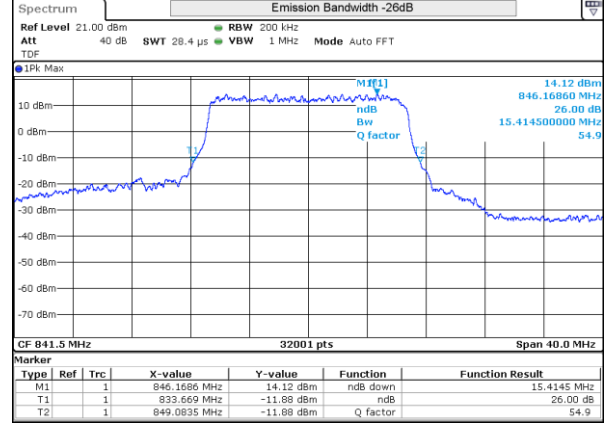

LTE 26 QPSK BW10MHz 831.5MHz Mid ch 26865 50RB-0

LTE 26 QPSK BW10MHz 831.5MHz Mid ch 26865 50RB-0

LTE 26 QPSK BW10MHz 844MHz High ch 26990 50RB-0

LTE 26 QPSK BW10MHz 844MHz High ch 26990 50RB-0

LTE 26 16QAM BW10MHz 819MHz Low ch 26740 50RB-0

LTE 26 16QAM BW10MHz 819MHz Low ch 26740 50RB-0

LTE 26 16QAM BW10MHz 831.5MHz Mid ch 26865 50RB-0

LTE 26 16QAM BW10MHz 831.5MHz Mid ch 26865 50RB-0

LTE 26 16QAM BW10MHz 844MHz High ch 26990 50RB-0

LTE 26 16QAM BW10MHz 844MHz High ch 26990 50RB-0

LTE 26 QPSK BW15MHz 821.5MHz Low ch 26765 75RB-0

LTE 26 QPSK BW15MHz 821.5MHz Low ch 26765 75RB-0

LTE 26 QPSK BW15MHz 831.5MHz Mid ch 26865 75RB-0

LTE 26 QPSK BW15MHz 831.5MHz Mid ch 26865 75RB-0

LTE 26 QPSK BW15MHz 841.5MHz High ch 26965 75RB-0