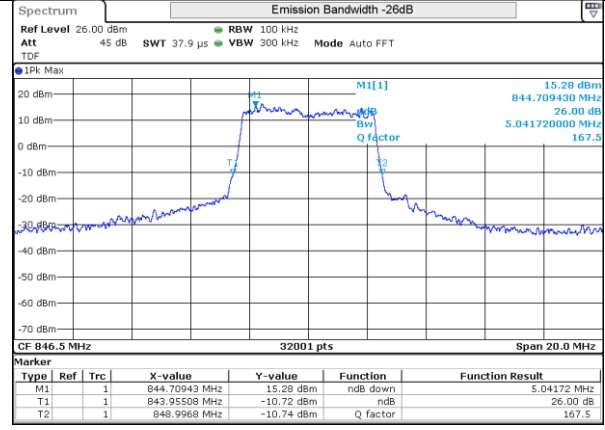

LTE 26 16QAM BW3MHz 847.5MHz High ch 27025 15RB-0

LTE 26 QPSK BW5MHz 816.5MHz Low ch 26715 25RB-0

LTE 26 QPSK BW5MHz 816.5MHz Low ch 26715 25RB-0

LTE 26 QPSK BW5MHz 831.5MHz Mid ch 26865 25RB-0

LTE 26 QPSK BW5MHz 831.5MHz Mid ch 26865 25RB-0

LTE 26 QPSK BW5MHz 846.5MHz High ch 27015 25RB-0

LTE 26 QPSK BW5MHz 846.5MHz High ch 27015 25RB-0

LTE 26 16QAM BW5MHz 816.5MHz Low ch 26715 25RB-0

LTE 26 16QAM BW5MHz 816.5MHz Low ch 26715 25RB-0

LTE 26 16QAM BW5MHz 831.5MHz Mid ch 26865 25RB-0