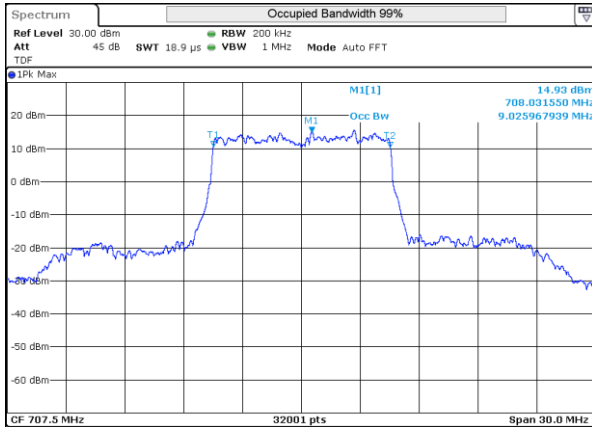

LTE 12 16QAM BW5MHz 713.5MHz High ch 23155 25RB-0

LTE 12 16QAM BW5MHz 713.5MHz High ch 23155 25RB-0

LTE 12 QPSK BW10MHz 704MHz Low ch 23060 50RB-0

LTE 12 QPSK BW10MHz 704MHz Low ch 23060 50RB-0

LTE 12 QPSK BW10MHz 707.5MHz Mid ch 23095 50RB-0