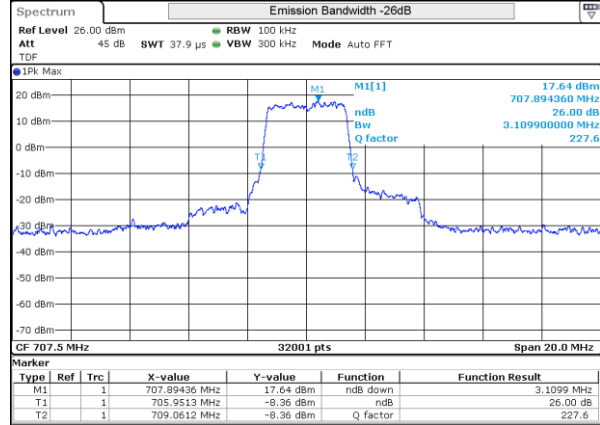

LTE 12 16QAM BW1.4MHz 707.5MHz Low ch 23095 6RB-0

LTE 12 16QAM BW1.4MHz 707.5MHz Low ch 23095 6RB-0

LTE 12 16QAM BW1.4MHz 715.3MHz Mid ch 23173 6RB-0

LTE 12 16QAM BW1.4MHz 715.3MHz Mid ch 23173 6RB-0

LTE 12 QPSK BW3MHz 700.5MHz Low ch 23025 15RB-0

LTE 12 QPSK BW3MHz 700.5MHz Low ch 23025 15RB-0

LTE 12 QPSK BW3MHz 707.5MHz Mid ch 23095 15RB-0

LTE 12 QPSK BW3MHz 707.5MHz Mid ch 23095 15RB-0

LTE 12 QPSK BW3MHz 714.5MHz Mid ch 23165 15RB-0

LTE 12 QPSK BW3MHz 714.5MHz Mid ch 23165 15RB-0