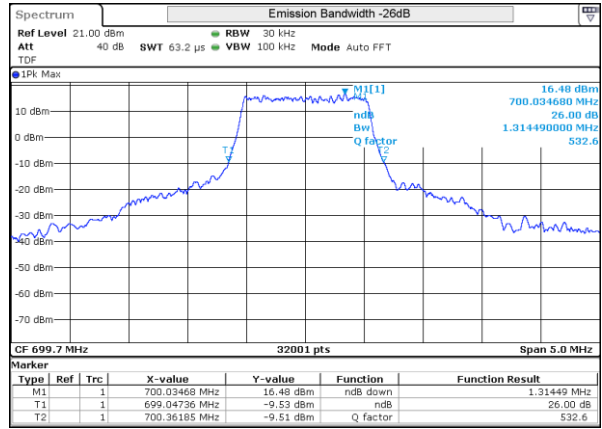

LTE Band 12

LTE 12 QPSK BW1.4MHz 715.3MHz High ch 23173 6RB-0

LTE 12 QPSK BW1.4MHz 715.3MHz High ch 23173 6RB-0

LTE 12 16QAM BW1.4MHz 699.7MHz Low ch 23017 6RB-0

LTE 12 16QAM BW1.4MHz 699.7MHz Low ch 23017 6RB-0

LTE 12 16QAM BW1.4MHz 707.5MHz Low ch 23095 6RB-0

LTE 12 16QAM BW1.4MHz 707.5MHz Low ch 23095 6RB-0

LTE 12 16QAM BW1.4MHz 715.3MHz Mid ch 23173 6RB-0

LTE 12 16QAM BW1.4MHz 715.3MHz Mid ch 23173 6RB-0

LTE 12 QPSK BW3MHz 700.5MHz Low ch 23025 15RB-0