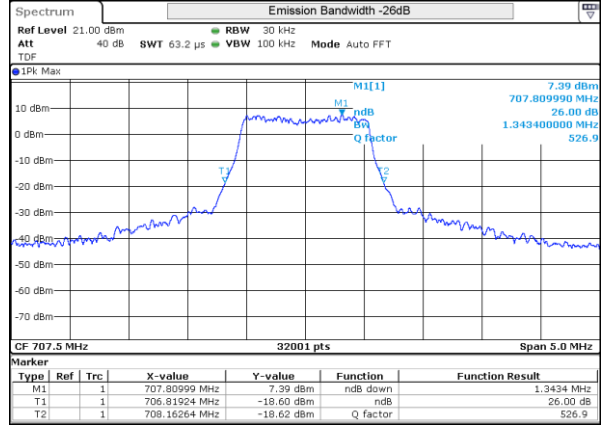

LTE 12 16QAM BW1.4MHz 707.5MHz Low ch 23095 6RB-0