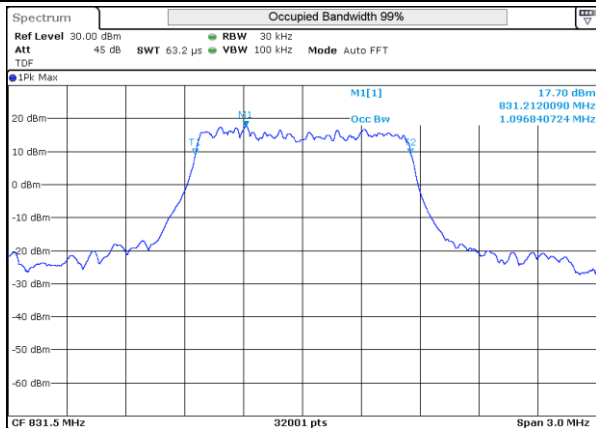

LTE 26 QPSK BW1.4MHz 814.7MHz Low ch 26697 6RB-0

LTE 26 QPSK BW1.4MHz 814.7MHz Low ch 26697 6RB-0

LTE 26 QPSK BW1.4MHz 831.5MHz Mid ch 26865 6RB-0

LTE 26 QPSK BW1.4MHz 831.5MHz Mid ch 26865 6RB-0

LTE 26 QPSK BW1.4MHz 848.3MHz High ch 27033 6RB-0

LTE 26 QPSK BW1.4MHz 848.3MHz High ch 27033 6RB-0

LTE 26 16QAM BW1.4MHz 814.7MHz Low ch 26697 6RB-0

LTE 26 16QAM BW1.4MHz 814.7MHz Low ch 26697 6RB-0

LTE 26 16QAM BW1.4MHz 831.5MHz Mid ch 26865 6RB-0

LTE 26 16QAM BW1.4MHz 831.5MHz Mid ch 26865 6RB-0