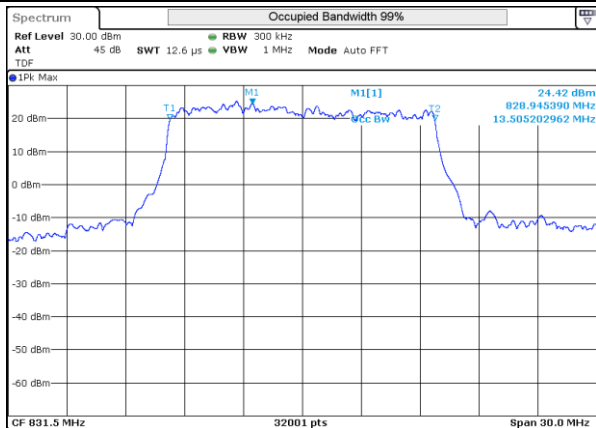

LTE 26 16QAM BW15MHz 831.5MHz Mid ch 26865 75RB-0