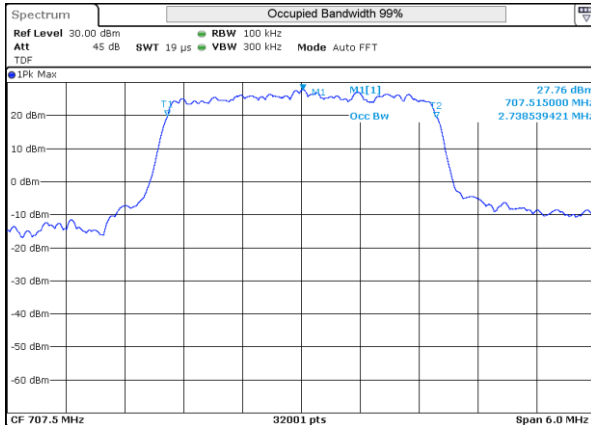

LTE Band 12

LTE 12 QPSK BW1.4MHz 715.3MHz High ch 23173 6RB-0

LTE 12 QPSK BW1.4MHz 715.3MHz High ch 23173 6RB-0

LTE 12 16QAM BW1.4MHz 699.7MHz Low ch 23017 6RB-0

LTE 12 16QAM BW1.4MHz 699.7MHz Low ch 23017 6RB-0

LTE 12 16QAM BW1.4MHz 707.5MHz Low ch 23095 6RB-0

LTE 12 16QAM BW1.4MHz 707.5MHz Low ch 23095 6RB-0

LTE 12 16QAM BW1.4MHz 715.3MHz Mid ch 23173 6RB-0

LTE 12 16QAM BW1.4MHz 715.3MHz Mid ch 23173 6RB-0

LTE 12 QPSK BW3MHz 700.5MHz Low ch 23025 15RB-0

LTE 12 QPSK BW3MHz 700.5MHz Low ch 23025 15RB-0

LTE 12 QPSK BW3MHz 707.5MHz Mid ch 23095 15RB-0

LTE 12 QPSK BW3MHz 707.5MHz Mid ch 23095 15RB-0

LTE 12 QPSK BW3MHz 714.5MHz Mid ch 23165 15RB-0

LTE 12 QPSK BW3MHz 714.5MHz Mid ch 23165 15RB-0