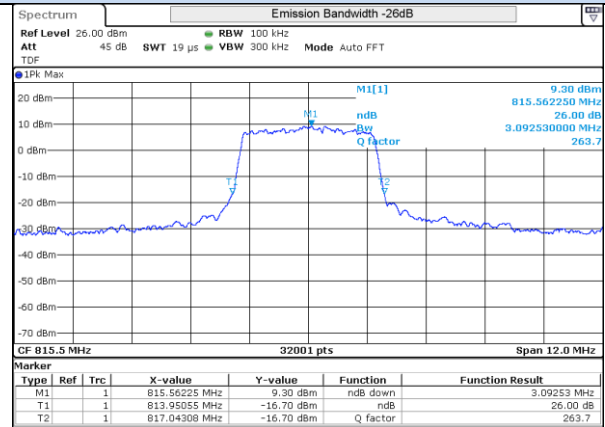

LTE 26 QPSK BW1.4MHz 814.7MHz Low ch 26697 6RB-0

LTE 26 QPSK BW1.4MHz 814.7MHz Low ch 26697 6RB-0

LTE 26 QPSK BW1.4MHz 831.5MHz Mid ch 26865 6RB-0

LTE 26 QPSK BW1.4MHz 831.5MHz Mid ch 26865 6RB-0

LTE 26 QPSK BW1.4MHz 848.3MHz High ch 27033 6RB-0

LTE 26 QPSK BW1.4MHz 848.3MHz High ch 27033 6RB-0

LTE 26 16QAM BW1.4MHz 814.7MHz Low ch 26697 6RB-0

LTE 26 16QAM BW1.4MHz 814.7MHz Low ch 26697 6RB-0

LTE 26 16QAM BW1.4MHz 831.5MHz Mid ch 26865 6RB-0

LTE 26 16QAM BW1.4MHz 831.5MHz Mid ch 26865 6RB-0

LTE 26 16QAM BW1.4MHz 848.3MHz High ch 27033 6RB-0

LTE 26 16QAM BW1.4MHz 848.3MHz High ch 27033 6RB-0

LTE 26 QPSK BW3MHz 815.5MHz Low ch 26705 15RB-0

LTE 26 QPSK BW3MHz 815.5MHz Low ch 26705 15RB-0

LTE 26 QPSK BW3MHz 831.5MHz Mid ch 26865 15RB-0