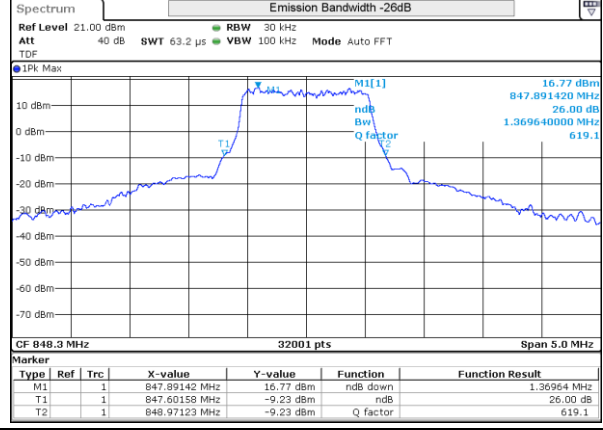

LTE 13 16QAM BW10MHz 782MHz Mid ch 23230 50RB-0

LTE 13 16QAM BW10MHz 782MHz Mid ch 23230 50RB-0

LTE 13 16QAM BW10MHz 782MHz High ch 23230 50RB-0

LTE 13 16QAM BW10MHz 782MHz High ch 23230 50RB-0

LTE Band 26

LTE 26 QPSK BW1.4MHz 814.7MHz Low ch 26697 6RB-0

LTE 26 QPSK BW1.4MHz 814.7MHz Low ch 26697 6RB-0

LTE 26 QPSK BW1.4MHz 831.5MHz Mid ch 26865 6RB-0

LTE 26 QPSK BW1.4MHz 831.5MHz Mid ch 26865 6RB-0

LTE 26 QPSK BW1.4MHz 848.3MHz High ch 27033 6RB-0