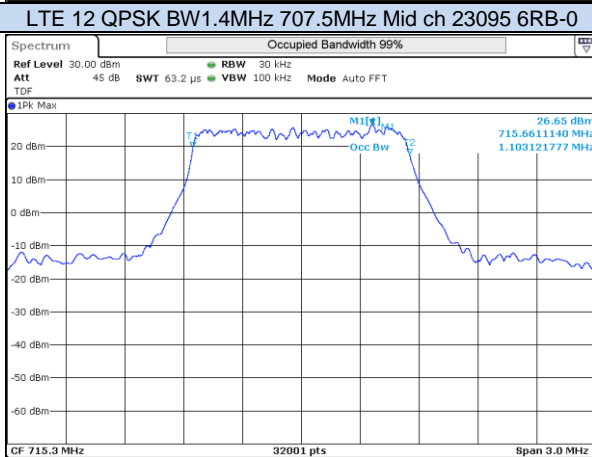

LTE Band 12

LTE 12 QPSK BW1.4MHz 715.3MHz High ch 23173 6RB-0

LTE 12 QPSK BW1.4MHz 715.3MHz High ch 23173 6RB-0

LTE 12 16QAM BW1.4MHz 699.7MHz Low ch 23017 6RB-0

LTE 12 16QAM BW1.4MHz 699.7MHz Low ch 23017 6RB-0

LTE 12 16QAM BW1.4MHz 707.5MHz Low ch 23095 6RB-0

LTE 12 16QAM BW1.4MHz 707.5MHz Low ch 23095 6RB-0

LTE 12 16QAM BW1.4MHz 715.3MHz Mid ch 23173 6RB-0

LTE 12 16QAM BW1.4MHz 715.3MHz Mid ch 23173 6RB-0

LTE 12 QPSK BW3MHz 700.5MHz Low ch 23025 15RB-0