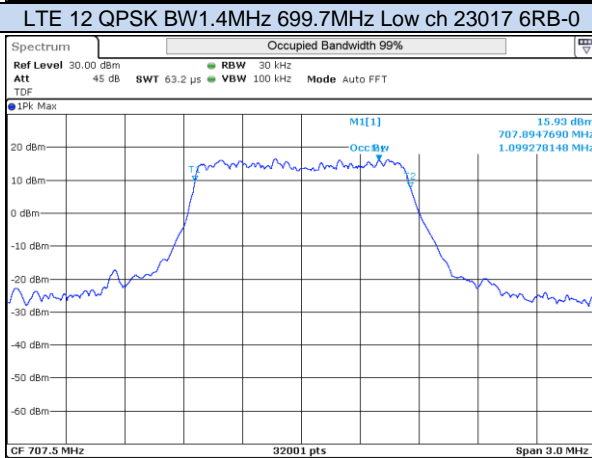

LTE Band 12

LTE 12 QPSK BW1.4MHz 715.3MHz High ch 23173 6RB-0

LTE 12 QPSK BW1.4MHz 715.3MHz High ch 23173 6RB-0

LTE 12 16QAM BW1.4MHz 699.7MHz Low ch 23017 6RB-0

LTE 12 16QAM BW1.4MHz 699.7MHz Low ch 23017 6RB-0

LTE 12 16QAM BW1.4MHz 707.5MHz Low ch 23095 6RB-0

LTE 12 16QAM BW1.4MHz 707.5MHz Low ch 23095 6RB-0

LTE 12 16QAM BW1.4MHz 715.3MHz Mid ch 23173 6RB-0

LTE 12 16QAM BW1.4MHz 715.3MHz Mid ch 23173 6RB-0

LTE 12 QPSK BW3MHz 700.5MHz Low ch 23025 15RB-0

LTE 12 QPSK BW3MHz 700.5MHz Low ch 23025 15RB-0

LTE 12 QPSK BW3MHz 707.5MHz Mid ch 23095 15RB-0

LTE 12 QPSK BW3MHz 707.5MHz Mid ch 23095 15RB-0

LTE 12 QPSK BW3MHz 714.5MHz Mid ch 23165 15RB-0

LTE 12 QPSK BW3MHz 714.5MHz Mid ch 23165 15RB-0