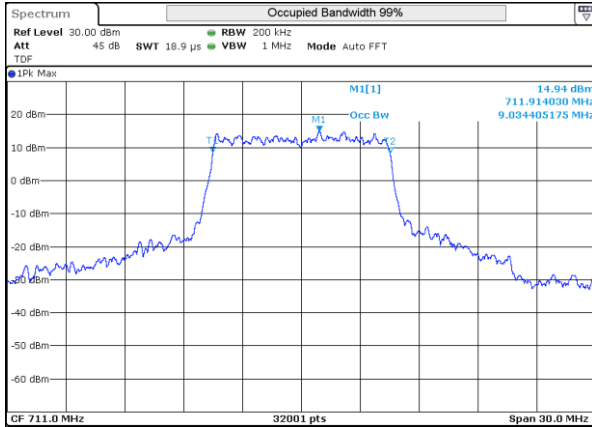

LTE 12 QPSK BW10MHz 711MHz High ch 23130 50RB-0