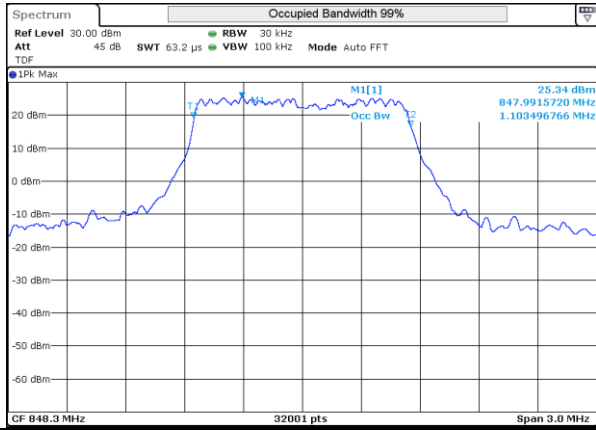

LTE 13 16QAM BW10MHz 782MHz Mid ch 23230 50RB-0

LTE 13 16QAM BW10MHz 782MHz Mid ch 23230 50RB-0

LTE 13 16QAM BW10MHz 782MHz High ch 23230 50RB-0

LTE 13 16QAM BW10MHz 782MHz High ch 23230 50RB-0

LTE Band 26

LTE 26 QPSK BW1.4MHz 814.7MHz Low ch 26697 6RB-0

LTE 26 QPSK BW1.4MHz 814.7MHz Low ch 26697 6RB-0

LTE 26 QPSK BW1.4MHz 831.5MHz Mid ch 26865 6RB-0

LTE 26 QPSK BW1.4MHz 831.5MHz Mid ch 26865 6RB-0

LTE 26 QPSK BW1.4MHz 848.3MHz High ch 27033 6RB-0