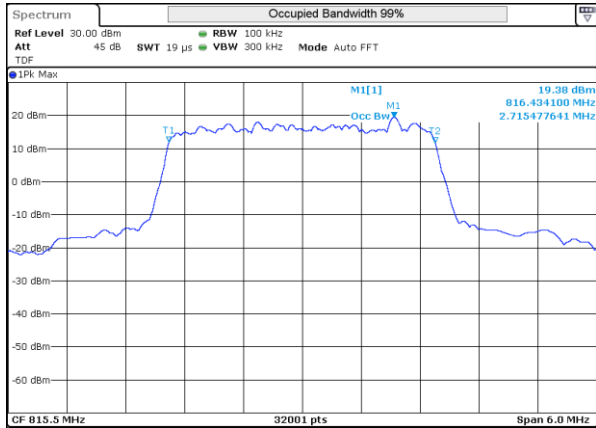

LTE 26 QPSK BW1.4MHz 848.3MHz High ch 27033 6RB-0

LTE 26 16QAM BW1.4MHz 814.7MHz Low ch 26697 6RB-0

LTE 26 16QAM BW1.4MHz 814.7MHz Low ch 26697 6RB-0

LTE 26 16QAM BW1.4MHz 831.5MHz Mid ch 26865 6RB-0

LTE 26 16QAM BW1.4MHz 831.5MHz Mid ch 26865 6RB-0

LTE 26 16QAM BW1.4MHz 848.3MHz High ch 27033 6RB-0

LTE 26 16QAM BW1.4MHz 848.3MHz High ch 27033 6RB-0

LTE 26 QPSK BW3MHz 815.5MHz Low ch 26705 15RB-0

LTE 26 QPSK BW3MHz 815.5MHz Low ch 26705 15RB-0

LTE 26 QPSK BW3MHz 831.5MHz Mid ch 26865 15RB-0

LTE 26 QPSK BW3MHz 831.5MHz Mid ch 26865 15RB-0

LTE 26 QPSK BW3MHz 847.5MHz High ch 27025 15RB-0

LTE 26 QPSK BW3MHz 847.5MHz High ch 27025 15RB-0

LTE 26 QPSK BW3MHz 815.5MHz High ch 27025 15RB-0

LTE 26 QPSK BW3MHz 815.5MHz High ch 27025 15RB-0