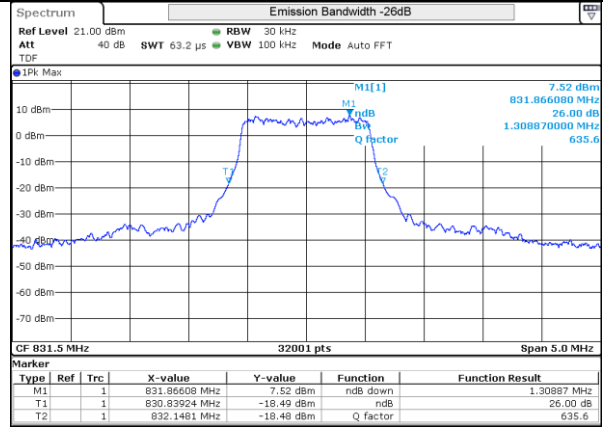

LTE 13 16QAM BW10MHz 782MHz Mid ch 23230 50RB-0

LTE 13 16QAM BW10MHz 782MHz Mid ch 23230 50RB-0

LTE 13 16QAM BW10MHz 782MHz High ch 23230 50RB-0

LTE 13 16QAM BW10MHz 782MHz High ch 23230 50RB-0

LTE Band 26

LTE 26 QPSK BW1.4MHz 814.7MHz Low ch 26697 6RB-0

LTE 26 QPSK BW1.4MHz 814.7MHz Low ch 26697 6RB-0

LTE 26 QPSK BW1.4MHz 831.5MHz Mid ch 26865 6RB-0

LTE 26 QPSK BW1.4MHz 831.5MHz Mid ch 26865 6RB-0

LTE 26 QPSK BW1.4MHz 848.3MHz High ch 27033 6RB-0