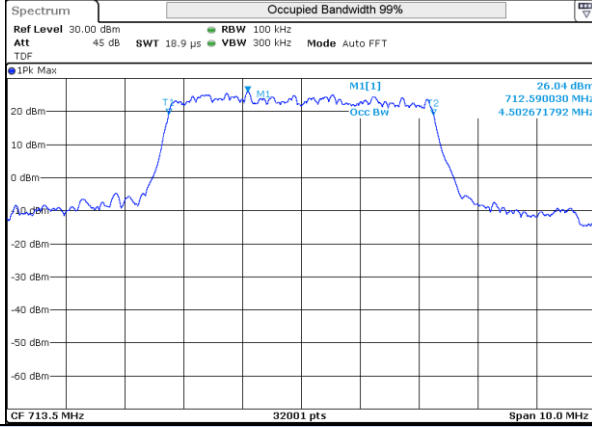

LTE 12 QPSK BW3MHz 714.5MHz High ch 23165 15RB-0

LTE 12 QPSK BW3MHz 714.5MHz High ch 23165 15RB-0

LTE 12 16QAM BW3MHz 700.5MHz Low ch 23025 15RB-0

LTE 12 16QAM BW3MHz 700.5MHz Low ch 23025 15RB-0

LTE 12 16QAM BW3MHz 707.5MHz Mid ch 23095 15RB-0

LTE 12 16QAM BW3MHz 707.5MHz Mid ch 23095 15RB-0

LTE 12 16QAM BW3MHz 714.5MHz High ch 23165 15RB-0

LTE 12 16QAM BW3MHz 714.5MHz High ch 23165 15RB-0

LTE 12 16QAM BW3MHz 701.5MHz High ch 23035 25RB-0

LTE 12 16QAM BW3MHz 701.5MHz High ch 23035 25RB-0

LTE 12 QPSK BW5MHz 701.5MHz Low ch 23035 25RB-0

LTE 12 QPSK BW5MHz 701.5MHz Low ch 23035 25RB-0

LTE 12 QPSK BW5MHz 707.5MHz Mid ch 23095 25RB-0

LTE 12 QPSK BW5MHz 707.5MHz Mid ch 23095 25RB-0

LTE 12 QPSK BW5MHz 713.5MHz High ch 23155 25RB-0