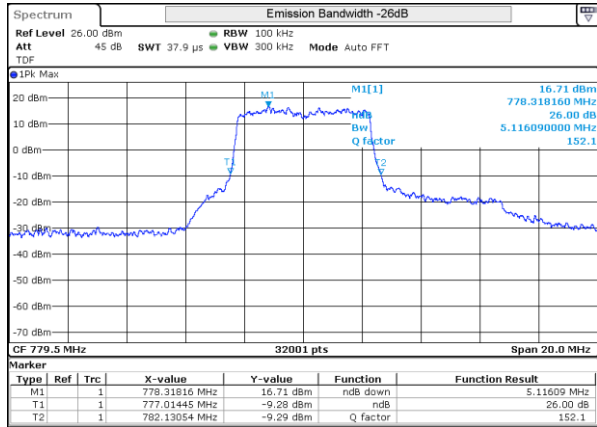

LTE 12 16QAM BW10MHz 707.5MHz Mid ch 23095 50RB-0

LTE 12 16QAM BW10MHz 707.5MHz Mid ch 23095 50RB-0

Test Report N°15070102.TR02

LTE 12 16QAM BW10MHz 711MHz High ch 23130 50RB-0

LTE 12 16QAM BW10MHz 711MHz High ch 23130 50RB-0

LTE Band 13

LTE 13 QPSK BW5MHz 779.5MHz Low ch 23205 25RB-0

LTE 13 QPSK BW5MHz 779.5MHz Low ch 23205 25RB-0

LTE 13 QPSK BW5MHz 782MHz Mid ch 23230 25RB-0

LTE 13 QPSK BW5MHz 782MHz Mid ch 23230 25RB-0

LTE 13 QPSK BW5MHz 784.5MHz High ch 23255 25RB-0