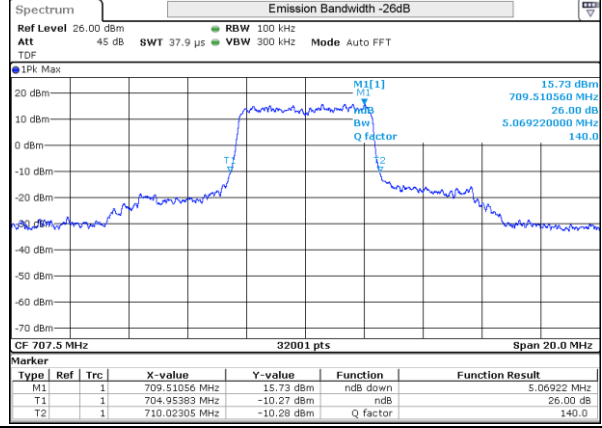

LTE 12 16QAM BW3MHz 707.5MHz Mid ch 23095 15RB-0

LTE 12 16QAM BW3MHz 714.5MHz High ch 23165 15RB-0

LTE 12 16QAM BW3MHz 714.5MHz High ch 23165 15RB-0

LTE 12 16QAM BW3MHz 701.5MHz High ch 23035 25RB-0

LTE 12 16QAM BW3MHz 701.5MHz High ch 23035 25RB-0

LTE 12 QPSK BW5MHz 701.5MHz Low ch 23035 25RB-0

LTE 12 QPSK BW5MHz 701.5MHz Low ch 23035 25RB-0

LTE 12 QPSK BW5MHz 707.5MHz Mid ch 23095 25RB-0

LTE 12 QPSK BW5MHz 707.5MHz Mid ch 23095 25RB-0

LTE 12 QPSK BW5MHz 713.5MHz High ch 23155 25RB-0