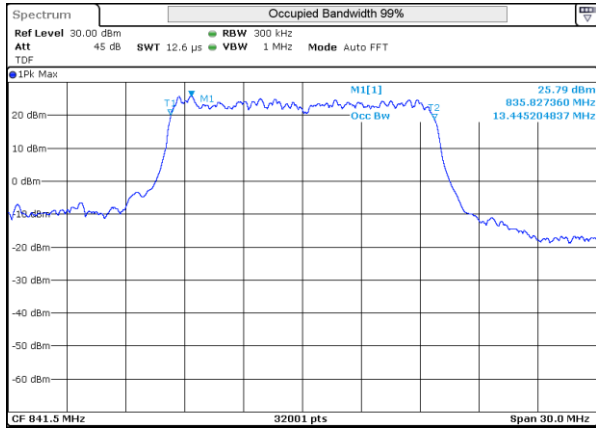

LTE 26 QPSK BW10MHz 831.5MHz Mid ch 26865 50RB-0

LTE 26 QPSK BW10MHz 831.5MHz Mid ch 26865 50RB-0

LTE 26 QPSK BW10MHz 844MHz High ch 26990 50RB-0

LTE 26 QPSK BW10MHz 844MHz High ch 26990 50RB-0

LTE 26 16QAM BW10MHz 819MHz Low ch 26740 50RB-0

LTE 26 16QAM BW10MHz 819MHz Low ch 26740 50RB-0

LTE 26 16QAM BW10MHz 831.5MHz Mid ch 26865 50RB-0

LTE 26 16QAM BW10MHz 831.5MHz Mid ch 26865 50RB-0

LTE 26 16QAM BW10MHz 844MHz High ch 26990 50RB-0

LTE 26 16QAM BW10MHz 844MHz High ch 26990 50RB-0

LTE 26 QPSK BW15MHz 821.5MHz Low ch 26765 75RB-0

LTE 26 QPSK BW15MHz 821.5MHz Low ch 26765 75RB-0

LTE 26 QPSK BW15MHz 831.5MHz Mid ch 26865 75RB-0

LTE 26 QPSK BW15MHz 831.5MHz Mid ch 26865 75RB-0

LTE 26 QPSK BW15MHz 841.5MHz High ch 26965 75RB-0