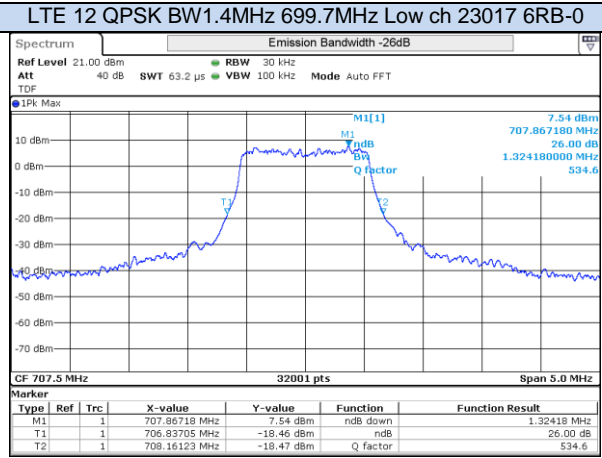

LTE Band 12

LTE 12 QPSK BW1.4MHz 715.3MHz High ch 23173 6RB-0

LTE 12 QPSK BW1.4MHz 715.3MHz High ch 23173 6RB-0

LTE 12 16QAM BW1.4MHz 699.7MHz Low ch 23017 6RB-0

LTE 12 16QAM BW1.4MHz 699.7MHz Low ch 23017 6RB-0

LTE 12 16QAM BW1.4MHz 707.5MHz Low ch 23095 6RB-0

LTE 12 16QAM BW1.4MHz 707.5MHz Low ch 23095 6RB-0

LTE 12 16QAM BW1.4MHz 715.3MHz Mid ch 23173 6RB-0

LTE 12 16QAM BW1.4MHz 715.3MHz Mid ch 23173 6RB-0

LTE 12 QPSK BW3MHz 700.5MHz Low ch 23025 15RB-0