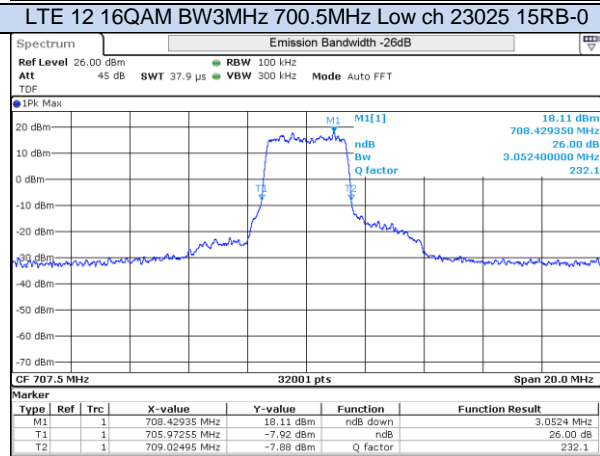

LTE 12 QPSK BW3MHz 700.5MHz Low ch 23025 15RB-0

LTE 12 QPSK BW3MHz 707.5MHz Mid ch 23095 15RB-0

LTE 12 QPSK BW3MHz 707.5MHz Mid ch 23095 15RB-0

LTE 12 QPSK BW3MHz 714.5MHz Mid ch 23165 15RB-0

LTE 12 QPSK BW3MHz 714.5MHz Mid ch 23165 15RB-0

LTE 12 QPSK BW3MHz 714.5MHz High ch 23165 15RB-0

LTE 12 QPSK BW3MHz 714.5MHz High ch 23165 15RB-0

LTE 12 16QAM BW3MHz 700.5MHz Low ch 23025 15RB-0

LTE 12 16QAM BW3MHz 700.5MHz Low ch 23025 15RB-0

LTE 12 16QAM BW3MHz 707.5MHz Mid ch 23095 15RB-0