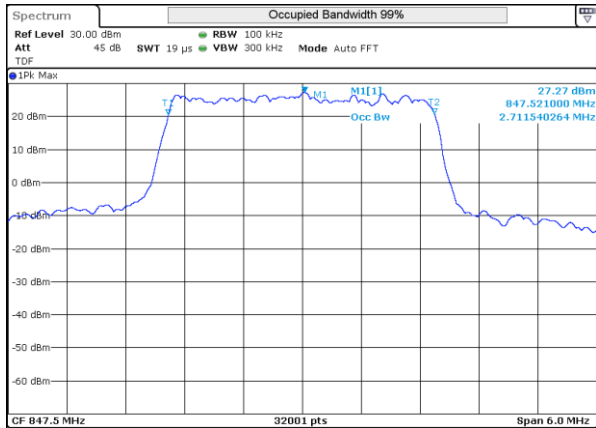

LTE 26 QPSK BW1.4MHz 848.3MHz High ch 27033 6RB-0

LTE 26 16QAM BW1.4MHz 814.7MHz Low ch 26697 6RB-0

LTE 26 16QAM BW1.4MHz 814.7MHz Low ch 26697 6RB-0

LTE 26 16QAM BW1.4MHz 831.5MHz Mid ch 26865 6RB-0

LTE 26 16QAM BW1.4MHz 831.5MHz Mid ch 26865 6RB-0

LTE 26 16QAM BW1.4MHz 848.3MHz High ch 27033 6RB-0

LTE 26 16QAM BW1.4MHz 848.3MHz High ch 27033 6RB-0

LTE 26 QPSK BW3MHz 815.5MHz Low ch 26705 15RB-0

LTE 26 QPSK BW3MHz 815.5MHz Low ch 26705 15RB-0

LTE 26 QPSK BW3MHz 831.5MHz Mid ch 26865 15RB-0

LTE 26 QPSK BW3MHz 831.5MHz Mid ch 26865 15RB-0

LTE 26 QPSK BW3MHz 847.5MHz High ch 27025 15RB-0

LTE 26 QPSK BW3MHz 847.5MHz High ch 27025 15RB-0

LTE 26 QPSK BW3MHz 815.5MHz High ch 27025 15RB-0

LTE 26 QPSK BW3MHz 815.5MHz High ch 27025 15RB-0