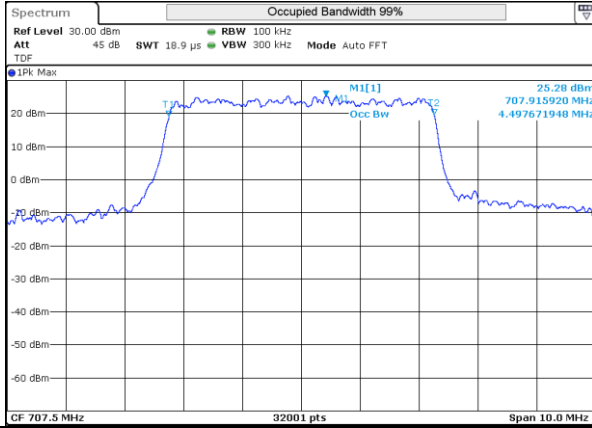

LTE 12 16QAM BW3MHz 707.5MHz Mid ch 23095 15RB-0

LTE 12 16QAM BW3MHz 714.5MHz High ch 23165 15RB-0

LTE 12 16QAM BW3MHz 714.5MHz High ch 23165 15RB-0

LTE 12 16QAM BW3MHz 701.5MHz High ch 23035 25RB-0

LTE 12 16QAM BW3MHz 701.5MHz High ch 23035 25RB-0

LTE 12 QPSK BW5MHz 701.5MHz Low ch 23035 25RB-0

LTE 12 QPSK BW5MHz 701.5MHz Low ch 23035 25RB-0

LTE 12 QPSK BW5MHz 707.5MHz Mid ch 23095 25RB-0

LTE 12 QPSK BW5MHz 707.5MHz Mid ch 23095 25RB-0

LTE 12 QPSK BW5MHz 713.5MHz High ch 23155 25RB-0