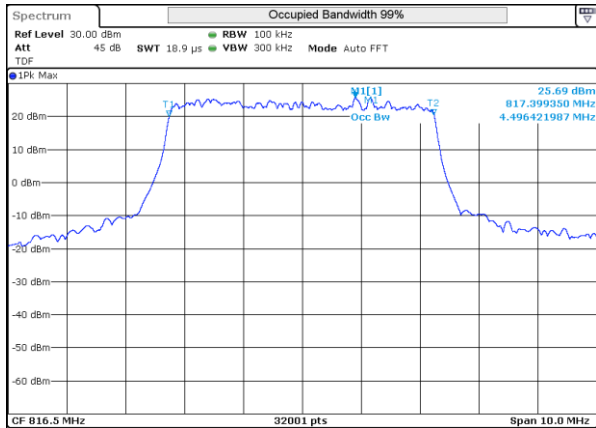

LTE 26 QPSK BW3MHz 831.5MHz Mid ch 26865 15RB-0

LTE 26 QPSK BW3MHz 847.5MHz High ch 27025 15RB-0

LTE 26 QPSK BW3MHz 847.5MHz High ch 27025 15RB-0

LTE 26 QPSK BW3MHz 815.5MHz High ch 27025 15RB-0

LTE 26 QPSK BW3MHz 815.5MHz High ch 27025 15RB-0

LTE 26 16QAM BW3MHz 815.5MHz Low ch 26705 15RB-0

LTE 26 16QAM BW3MHz 815.5MHz Low ch 26705 15RB-0

LTE 26 16QAM BW3MHz 831.5MHz Mid ch 26865 15RB-0

LTE 26 16QAM BW3MHz 831.5MHz Mid ch 26865 15RB-0

LTE 26 16QAM BW3MHz 847.5MHz High ch 27025 15RB-0

LTE 26 16QAM BW3MHz 847.5MHz High ch 27025 15RB-0

LTE 26 QPSK BW5MHz 816.5MHz Low ch 26715 25RB-0

LTE 26 QPSK BW5MHz 816.5MHz Low ch 26715 25RB-0

LTE 26 QPSK BW5MHz 831.5MHz Mid ch 26865 25RB-0

LTE 26 QPSK BW5MHz 831.5MHz Mid ch 26865 25RB-0