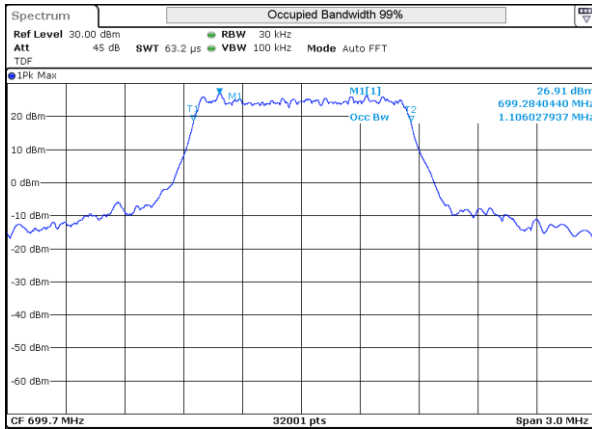

LTE Band 12

LTE 12 QPSK BW1.4MHz 715.3MHz High ch 23173 6RB-0

LTE 12 QPSK BW1.4MHz 715.3MHz High ch 23173 6RB-0

LTE 12 16QAM BW1.4MHz 699.7MHz Low ch 23017 6RB-0

LTE 12 16QAM BW1.4MHz 699.7MHz Low ch 23017 6RB-0