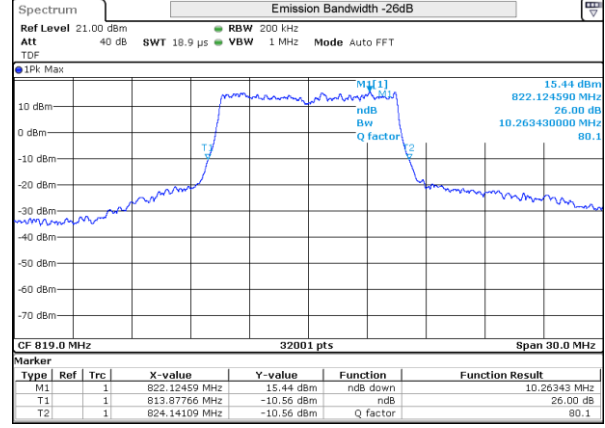

LTE 26 QPSK BW10MHz 831.5MHz Mid ch 26865 50RB-0

LTE 26 QPSK BW10MHz 831.5MHz Mid ch 26865 50RB-0

LTE 26 QPSK BW10MHz 844MHz High ch 26990 50RB-0

LTE 26 QPSK BW10MHz 844MHz High ch 26990 50RB-0

LTE 26 16QAM BW10MHz 819MHz Low ch 26740 50RB-0

LTE 26 16QAM BW10MHz 819MHz Low ch 26740 50RB-0

LTE 26 16QAM BW10MHz 831.5MHz Mid ch 26865 50RB-0

LTE 26 16QAM BW10MHz 831.5MHz Mid ch 26865 50RB-0

LTE 26 16QAM BW10MHz 844MHz High ch 26990 50RB-0

LTE 26 16QAM BW10MHz 844MHz High ch 26990 50RB-0