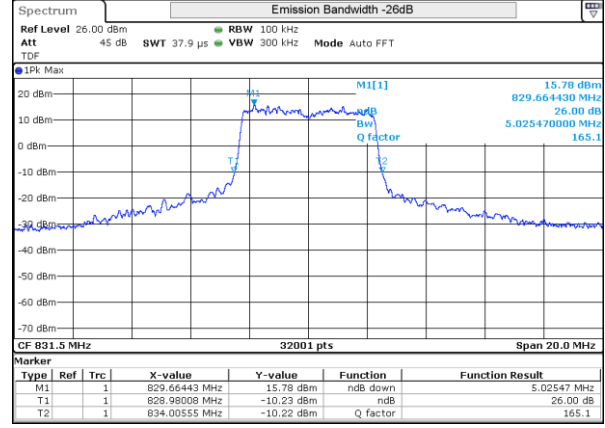

LTE 26 16QAM BW3MHz 847.5MHz High ch 27025 15RB-0

LTE 26 QPSK BW5MHz 816.5MHz Low ch 26715 25RB-0

LTE 26 QPSK BW5MHz 816.5MHz Low ch 26715 25RB-0

LTE 26 QPSK BW5MHz 831.5MHz Mid ch 26865 25RB-0

LTE 26 QPSK BW5MHz 831.5MHz Mid ch 26865 25RB-0

LTE 26 QPSK BW5MHz 846.5MHz High ch 27015 25RB-0

LTE 26 QPSK BW5MHz 846.5MHz High ch 27015 25RB-0

LTE 26 16QAM BW5MHz 816.5MHz Low ch 26715 25RB-0

LTE 26 16QAM BW5MHz 816.5MHz Low ch 26715 25RB-0

LTE 26 16QAM BW5MHz 831.5MHz Mid ch 26865 25RB-0

LTE 26 16QAM BW5MHz 831.5MHz Mid ch 26865 25RB-0

LTE 26 16QAM BW5MHz 846.5MHz High ch 27015 25RB-0

LTE 26 16QAM BW5MHz 846.5MHz High ch 27015 25RB-0

LTE 26 QPSK BW10MHz 819MHz Low ch 26740 50RB-0

LTE 26 QPSK BW10MHz 819MHz Low ch 26740 50RB-0