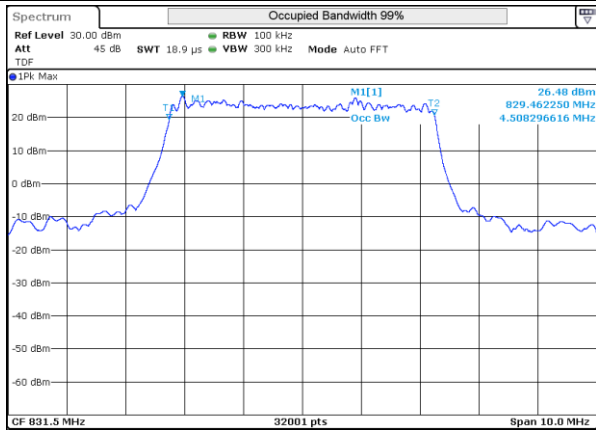

LTE 26 QPSK BW3MHz 831.5MHz Mid ch 26865 15RB-0

LTE 26 QPSK BW3MHz 847.5MHz High ch 27025 15RB-0

LTE 26 QPSK BW3MHz 847.5MHz High ch 27025 15RB-0

LTE 26 QPSK BW3MHz 815.5MHz High ch 27025 15RB-0

LTE 26 QPSK BW3MHz 815.5MHz High ch 27025 15RB-0

LTE 26 16QAM BW3MHz 815.5MHz Low ch 26705 15RB-0

LTE 26 16QAM BW3MHz 815.5MHz Low ch 26705 15RB-0

LTE 26 16QAM BW3MHz 831.5MHz Mid ch 26865 15RB-0

LTE 26 16QAM BW3MHz 831.5MHz Mid ch 26865 15RB-0

LTE 26 16QAM BW3MHz 847.5MHz High ch 27025 15RB-0

LTE 26 16QAM BW3MHz 847.5MHz High ch 27025 15RB-0

LTE 26 QPSK BW5MHz 816.5MHz Low ch 26715 25RB-0

LTE 26 QPSK BW5MHz 816.5MHz Low ch 26715 25RB-0

LTE 26 QPSK BW5MHz 831.5MHz Mid ch 26865 25RB-0

LTE 26 QPSK BW5MHz 831.5MHz Mid ch 26865 25RB-0