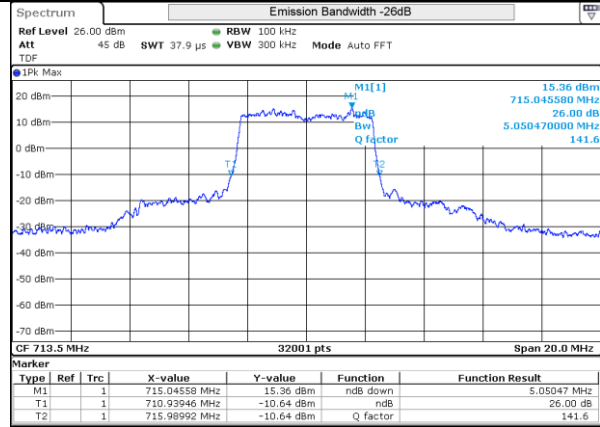

LTE 12 QPSK BW5MHz 701.5MHz Low ch 23035 25RB-0

LTE 12 QPSK BW5MHz 701.5MHz Low ch 23035 25RB-0

LTE 12 QPSK BW5MHz 707.5MHz Mid ch 23095 25RB-0

LTE 12 QPSK BW5MHz 707.5MHz Mid ch 23095 25RB-0

LTE 12 QPSK BW5MHz 713.5MHz High ch 23155 25RB-0

LTE 12 QPSK BW5MHz 713.5MHz High ch 23155 25RB-0

LTE 12 16QAM BW5MHz 701.5MHz Low ch 23035 25RB-0

LTE 12 16QAM BW5MHz 701.5MHz Low ch 23035 25RB-0

LTE 12 16QAM BW5MHz 707.5MHz Mid ch 23095 25RB-0

LTE 12 16QAM BW5MHz 707.5MHz Mid ch 23095 25RB-0

LTE 12 16QAM BW5MHz 713.5MHz High ch 23155 25RB-0

LTE 12 16QAM BW5MHz 713.5MHz High ch 23155 25RB-0

LTE 12 QPSK BW10MHz 704MHz Low ch 23060 50RB-0

LTE 12 QPSK BW10MHz 704MHz Low ch 23060 50RB-0

LTE 12 QPSK BW10MHz 707.5MHz Mid ch 23095 50RB-0