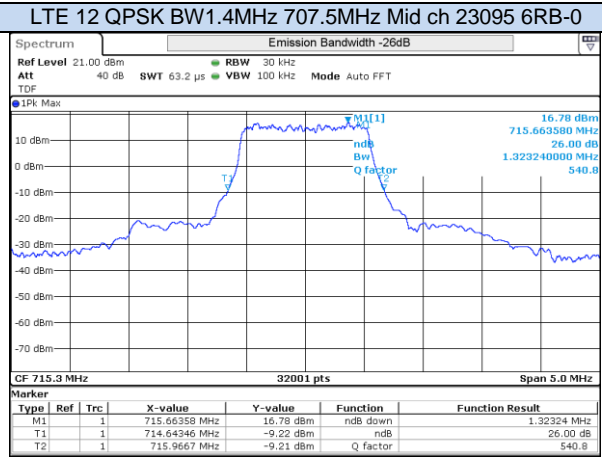

LTE Band 12

LTE 12 QPSK BW1.4MHz 715.3MHz High ch 23173 6RB-0

LTE 12 QPSK BW1.4MHz 715.3MHz High ch 23173 6RB-0

LTE 12 16QAM BW1.4MHz 699.7MHz Low ch 23017 6RB-0

LTE 12 16QAM BW1.4MHz 699.7MHz Low ch 23017 6RB-0

LTE 12 16QAM BW1.4MHz 707.5MHz Low ch 23095 6RB-0

LTE 12 16QAM BW1.4MHz 707.5MHz Low ch 23095 6RB-0

LTE 12 16QAM BW1.4MHz 715.3MHz Mid ch 23173 6RB-0

LTE 12 16QAM BW1.4MHz 715.3MHz Mid ch 23173 6RB-0

LTE 12 QPSK BW3MHz 700.5MHz Low ch 23025 15RB-0