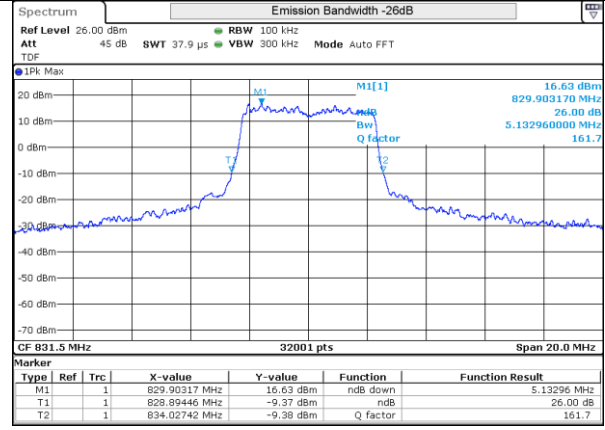

LTE 26 16QAM BW3MHz 847.5MHz High ch 27025 15RB-0

LTE 26 QPSK BW5MHz 816.5MHz Low ch 26715 25RB-0

LTE 26 QPSK BW5MHz 816.5MHz Low ch 26715 25RB-0

LTE 26 QPSK BW5MHz 831.5MHz Mid ch 26865 25RB-0

LTE 26 QPSK BW5MHz 831.5MHz Mid ch 26865 25RB-0

LTE 26 QPSK BW5MHz 846.5MHz High ch 27015 25RB-0

LTE 26 QPSK BW5MHz 846.5MHz High ch 27015 25RB-0

LTE 26 16QAM BW5MHz 816.5MHz Low ch 26715 25RB-0

LTE 26 16QAM BW5MHz 816.5MHz Low ch 26715 25RB-0

LTE 26 16QAM BW5MHz 831.5MHz Mid ch 26865 25RB-0