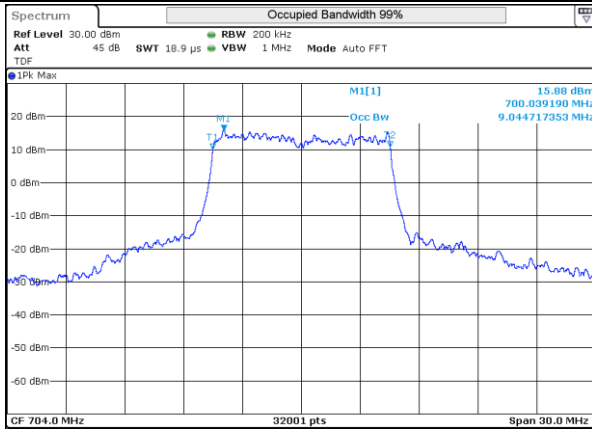

LTE 12 16QAM BW10MHz 704MHz Low ch 23060 50RB-0