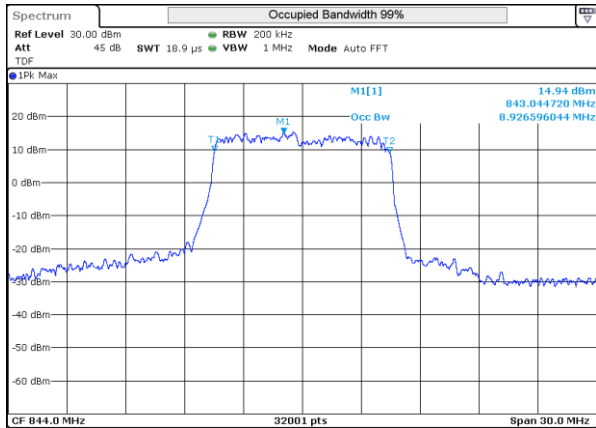

LTE 26 16QAM BW5MHz 831.5MHz Mid ch 26865 25RB-0

LTE 26 16QAM BW5MHz 846.5MHz High ch 27015 25RB-0

LTE 26 16QAM BW5MHz 846.5MHz High ch 27015 25RB-0

LTE 26 QPSK BW10MHz 819MHz Low ch 26740 50RB-0

LTE 26 QPSK BW10MHz 819MHz Low ch 26740 50RB-0

LTE 26 QPSK BW10MHz 831.5MHz Mid ch 26865 50RB-0

LTE 26 QPSK BW10MHz 831.5MHz Mid ch 26865 50RB-0

LTE 26 QPSK BW10MHz 844MHz High ch 26990 50RB-0

LTE 26 QPSK BW10MHz 844MHz High ch 26990 50RB-0

LTE 26 16QAM BW10MHz 819MHz Low ch 26740 50RB-0