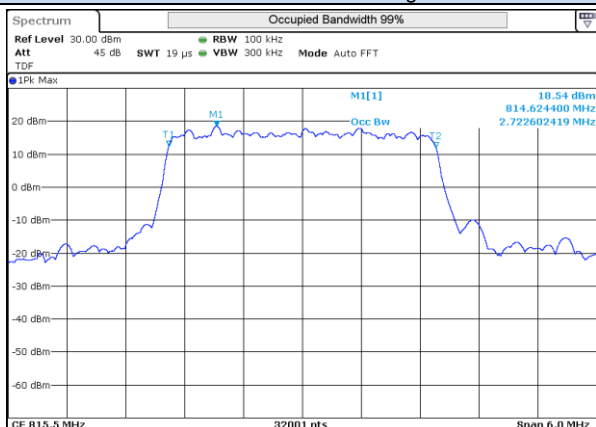

LTE 26 QPSK BW1.4MHz 814.7MHz Low ch 26697 6RB-0

LTE 26 QPSK BW1.4MHz 814.7MHz Low ch 26697 6RB-0

LTE 26 QPSK BW1.4MHz 831.5MHz Mid ch 26865 6RB-0

LTE 26 QPSK BW1.4MHz 831.5MHz Mid ch 26865 6RB-0

LTE 26 QPSK BW1.4MHz 848.3MHz High ch 27033 6RB-0

LTE 26 QPSK BW1.4MHz 848.3MHz High ch 27033 6RB-0

LTE 26 16QAM BW1.4MHz 814.7MHz Low ch 26697 6RB-0

LTE 26 16QAM BW1.4MHz 814.7MHz Low ch 26697 6RB-0

LTE 26 16QAM BW1.4MHz 831.5MHz Mid ch 26865 6RB-0

LTE 26 16QAM BW1.4MHz 831.5MHz Mid ch 26865 6RB-0

LTE 26 16QAM BW1.4MHz 848.3MHz High ch 27033 6RB-0

LTE 26 16QAM BW1.4MHz 848.3MHz High ch 27033 6RB-0

LTE 26 QPSK BW3MHz 815.5MHz Low ch 26705 15RB-0

LTE 26 QPSK BW3MHz 815.5MHz Low ch 26705 15RB-0

LTE 26 QPSK BW3MHz 831.5MHz Mid ch 26865 15RB-0