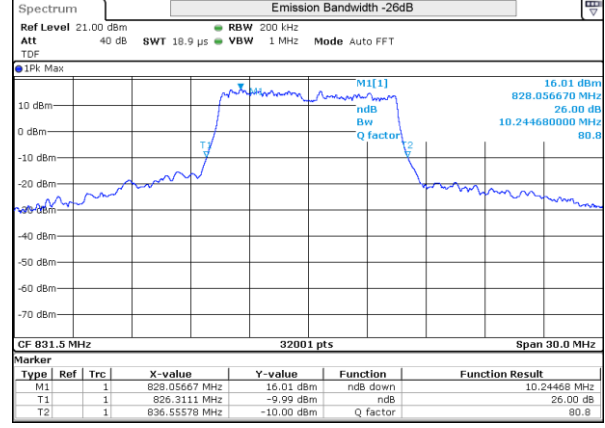

LTE 26 QPSK BW10MHz 831.5MHz Mid ch 26865 50RB-0

LTE 26 QPSK BW10MHz 831.5MHz Mid ch 26865 50RB-0

LTE 26 QPSK BW10MHz 844MHz High ch 26990 50RB-0

LTE 26 QPSK BW10MHz 844MHz High ch 26990 50RB-0

LTE 26 16QAM BW10MHz 819MHz Low ch 26740 50RB-0

LTE 26 16QAM BW10MHz 819MHz Low ch 26740 50RB-0

LTE 26 16QAM BW10MHz 831.5MHz Mid ch 26865 50RB-0

LTE 26 16QAM BW10MHz 831.5MHz Mid ch 26865 50RB-0

LTE 26 16QAM BW10MHz 844MHz High ch 26990 50RB-0

LTE 26 16QAM BW10MHz 844MHz High ch 26990 50RB-0