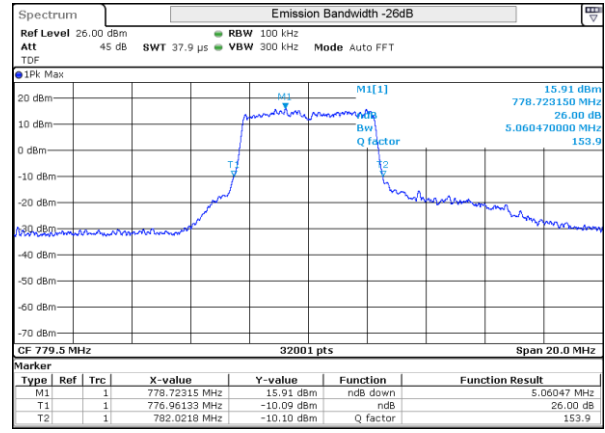

LTE Band 13

LTE 13 QPSK BW5MHz 779.5MHz Low ch 23205 25RB-0

LTE 13 QPSK BW5MHz 779.5MHz Low ch 23205 25RB-0

LTE 13 QPSK BW5MHz 782MHz Mid ch 23230 25RB-0

LTE 13 QPSK BW5MHz 782MHz Mid ch 23230 25RB-0

LTE 13 QPSK BW5MHz 784.5MHz High ch 23255 25RB-0

LTE 13 QPSK BW5MHz 784.5MHz High ch 23255 25RB-0

LTE 13 16QAM BW5MHz 779.5MHz Low ch 23205 25RB-0

LTE 13 16QAM BW5MHz 779.5MHz Low ch 23205 25RB-0

LTE 13 16QAM BW5MHz 782MHz Mid ch 23230 25RB-0

LTE 13 16QAM BW5MHz 782MHz Mid ch 23230 25RB-0