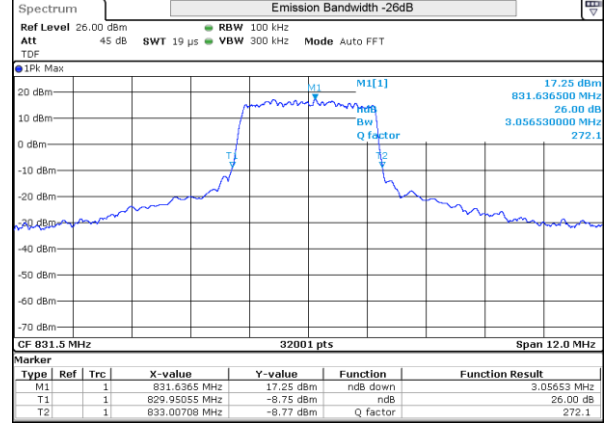

LTE 26 16QAM BW1.4MHz 848.3MHz High ch 27033 6RB-0

LTE 26 16QAM BW1.4MHz 848.3MHz High ch 27033 6RB-0

LTE 26 QPSK BW3MHz 815.5MHz Low ch 26705 15RB-0

LTE 26 QPSK BW3MHz 815.5MHz Low ch 26705 15RB-0

LTE 26 QPSK BW3MHz 831.5MHz Mid ch 26865 15RB-0

LTE 26 QPSK BW3MHz 831.5MHz Mid ch 26865 15RB-0

LTE 26 QPSK BW3MHz 847.5MHz High ch 27025 15RB-0

LTE 26 QPSK BW3MHz 847.5MHz High ch 27025 15RB-0

LTE 26 QPSK BW3MHz 815.5MHz High ch 27025 15RB-0

LTE 26 QPSK BW3MHz 815.5MHz High ch 27025 15RB-0

LTE 26 16QAM BW3MHz 815.5MHz Low ch 26705 15RB-0

LTE 26 16QAM BW3MHz 815.5MHz Low ch 26705 15RB-0

LTE 26 16QAM BW3MHz 831.5MHz Mid ch 26865 15RB-0

LTE 26 16QAM BW3MHz 831.5MHz Mid ch 26865 15RB-0

LTE 26 16QAM BW3MHz 847.5MHz High ch 27025 15RB-0