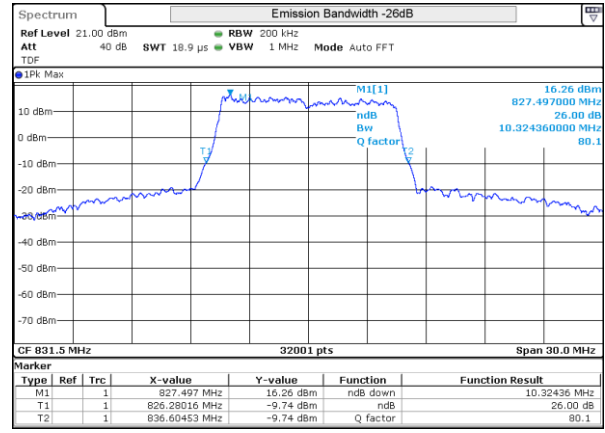

LTE 26 16QAM BW5MHz 831.5MHz Mid ch 26865 25RB-0

LTE 26 16QAM BW5MHz 846.5MHz High ch 27015 25RB-0

LTE 26 16QAM BW5MHz 846.5MHz High ch 27015 25RB-0

LTE 26 QPSK BW10MHz 819MHz Low ch 26740 50RB-0

LTE 26 QPSK BW10MHz 819MHz Low ch 26740 50RB-0

LTE 26 QPSK BW10MHz 831.5MHz Mid ch 26865 50RB-0

LTE 26 QPSK BW10MHz 831.5MHz Mid ch 26865 50RB-0

LTE 26 QPSK BW10MHz 844MHz High ch 26990 50RB-0

LTE 26 QPSK BW10MHz 844MHz High ch 26990 50RB-0

LTE 26 16QAM BW10MHz 819MHz Low ch 26740 50RB-0