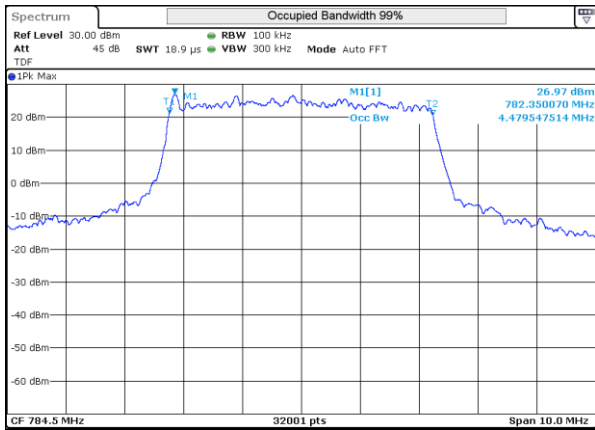

LTE Band 13

LTE 13 QPSK BW5MHz 779.5MHz Low ch 23205 25RB-0

LTE 13 QPSK BW5MHz 779.5MHz Low ch 23205 25RB-0

LTE 13 QPSK BW5MHz 782MHz Mid ch 23230 25RB-0

LTE 13 QPSK BW5MHz 782MHz Mid ch 23230 25RB-0

LTE 13 QPSK BW5MHz 784.5MHz High ch 23255 25RB-0

LTE 13 QPSK BW5MHz 784.5MHz High ch 23255 25RB-0

LTE 13 16QAM BW5MHz 779.5MHz Low ch 23205 25RB-0

LTE 13 16QAM BW5MHz 779.5MHz Low ch 23205 25RB-0

LTE 13 16QAM BW5MHz 782MHz Mid ch 23230 25RB-0

LTE 13 16QAM BW5MHz 782MHz Mid ch 23230 25RB-0