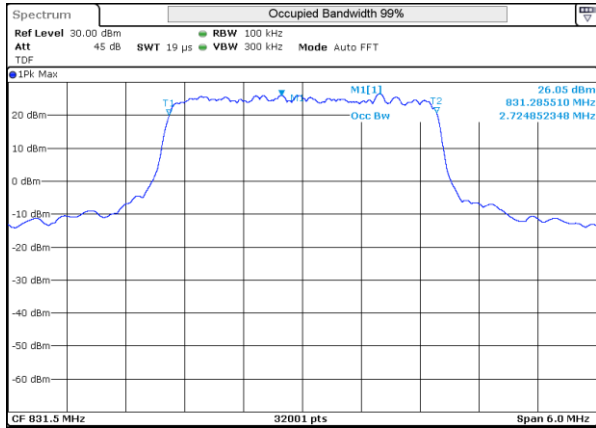

LTE 26 16QAM BW1.4MHz 848.3MHz High ch 27033 6RB-0

LTE 26 16QAM BW1.4MHz 848.3MHz High ch 27033 6RB-0

LTE 26 QPSK BW3MHz 815.5MHz Low ch 26705 15RB-0

LTE 26 QPSK BW3MHz 815.5MHz Low ch 26705 15RB-0

LTE 26 QPSK BW3MHz 831.5MHz Mid ch 26865 15RB-0

LTE 26 QPSK BW3MHz 831.5MHz Mid ch 26865 15RB-0

LTE 26 QPSK BW3MHz 847.5MHz High ch 27025 15RB-0

LTE 26 QPSK BW3MHz 847.5MHz High ch 27025 15RB-0

LTE 26 QPSK BW3MHz 815.5MHz High ch 27025 15RB-0

LTE 26 QPSK BW3MHz 815.5MHz High ch 27025 15RB-0