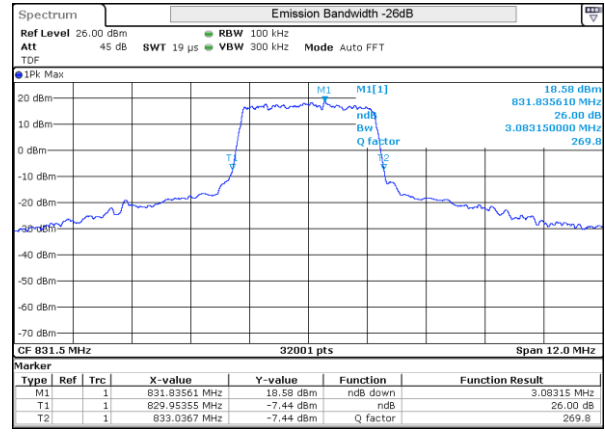

LTE 26 QPSK BW1.4MHz 848.3MHz High ch 27033 6RB-0

LTE 26 16QAM BW1.4MHz 814.7MHz Low ch 26697 6RB-0

LTE 26 16QAM BW1.4MHz 814.7MHz Low ch 26697 6RB-0

LTE 26 16QAM BW1.4MHz 831.5MHz Mid ch 26865 6RB-0

LTE 26 16QAM BW1.4MHz 831.5MHz Mid ch 26865 6RB-0

LTE 26 16QAM BW1.4MHz 848.3MHz High ch 27033 6RB-0

LTE 26 16QAM BW1.4MHz 848.3MHz High ch 27033 6RB-0

LTE 26 QPSK BW3MHz 815.5MHz Low ch 26705 15RB-0

LTE 26 QPSK BW3MHz 815.5MHz Low ch 26705 15RB-0

LTE 26 QPSK BW3MHz 831.5MHz Mid ch 26865 15RB-0

LTE 26 QPSK BW3MHz 831.5MHz Mid ch 26865 15RB-0

LTE 26 QPSK BW3MHz 847.5MHz High ch 27025 15RB-0

LTE 26 QPSK BW3MHz 847.5MHz High ch 27025 15RB-0

LTE 26 QPSK BW3MHz 815.5MHz High ch 27025 15RB-0

LTE 26 QPSK BW3MHz 815.5MHz High ch 27025 15RB-0