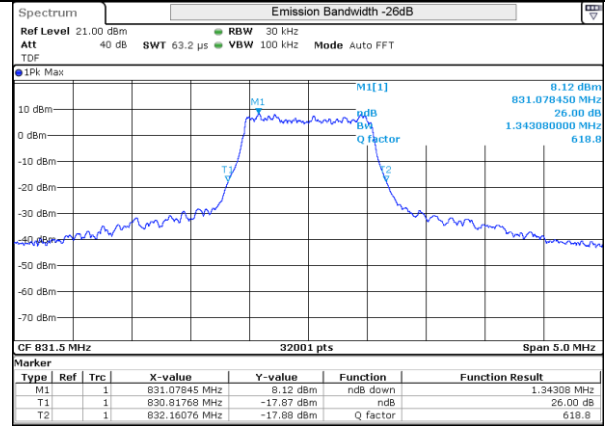

LTE 26 QPSK BW1.4MHz 814.7MHz Low ch 26697 6RB-0

LTE 26 QPSK BW1.4MHz 814.7MHz Low ch 26697 6RB-0

LTE 26 QPSK BW1.4MHz 831.5MHz Mid ch 26865 6RB-0

LTE 26 QPSK BW1.4MHz 831.5MHz Mid ch 26865 6RB-0

LTE 26 QPSK BW1.4MHz 848.3MHz High ch 27033 6RB-0

LTE 26 QPSK BW1.4MHz 848.3MHz High ch 27033 6RB-0

LTE 26 16QAM BW1.4MHz 814.7MHz Low ch 26697 6RB-0

LTE 26 16QAM BW1.4MHz 814.7MHz Low ch 26697 6RB-0

LTE 26 16QAM BW1.4MHz 831.5MHz Mid ch 26865 6RB-0

LTE 26 16QAM BW1.4MHz 831.5MHz Mid ch 26865 6RB-0