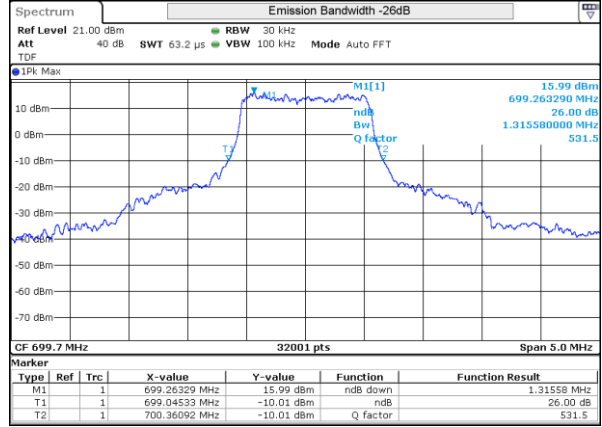

LTE Band 12

LTE 12 QPSK BW1.4MHz 715.3MHz High ch 23173 6RB-0

LTE 12 QPSK BW1.4MHz 715.3MHz High ch 23173 6RB-0

LTE 12 16QAM BW1.4MHz 699.7MHz Low ch 23017 6RB-0

LTE 12 16QAM BW1.4MHz 699.7MHz Low ch 23017 6RB-0