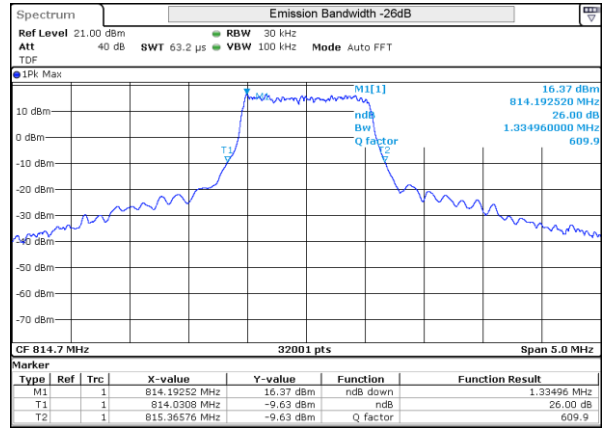

LTE 13 16QAM BW10MHz 782MHz Mid ch 23230 50RB-0

LTE 13 16QAM BW10MHz 782MHz Mid ch 23230 50RB-0

LTE 13 16QAM BW10MHz 782MHz High ch 23230 50RB-0

LTE 13 16QAM BW10MHz 782MHz High ch 23230 50RB-0

LTE Band 26

LTE 26 QPSK BW1.4MHz 814.7MHz Low ch 26697 6RB-0

LTE 26 QPSK BW1.4MHz 814.7MHz Low ch 26697 6RB-0

LTE 26 QPSK BW1.4MHz 831.5MHz Mid ch 26865 6RB-0

LTE 26 QPSK BW1.4MHz 831.5MHz Mid ch 26865 6RB-0

LTE 26 QPSK BW1.4MHz 848.3MHz High ch 27033 6RB-0