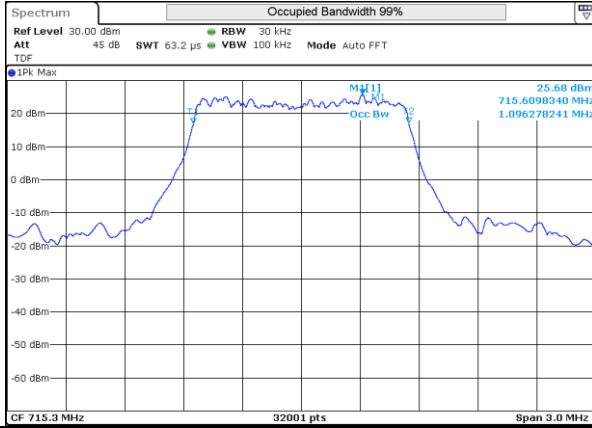

LTE 12 16QAM BW1.4MHz 715.3MHz Mid ch 23173 6RB-0