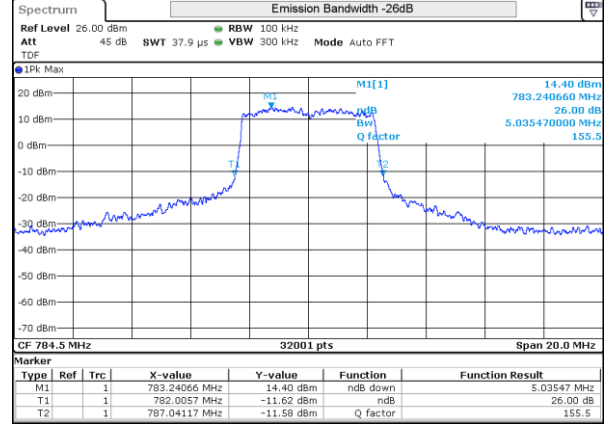

LTE 13 QPSK BW5MHz 784.5MHz High ch 23255 25RB-0

LTE 13 16QAM BW5MHz 779.5MHz Low ch 23205 25RB-0

LTE 13 16QAM BW5MHz 779.5MHz Low ch 23205 25RB-0

LTE 13 16QAM BW5MHz 782MHz Mid ch 23230 25RB-0

LTE 13 16QAM BW5MHz 782MHz Mid ch 23230 25RB-0