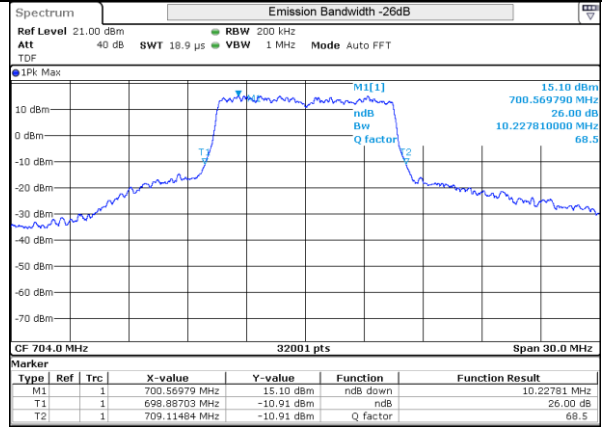

LTE 12 16QAM BW10MHz 704MHz Low ch 23060 50RB-0