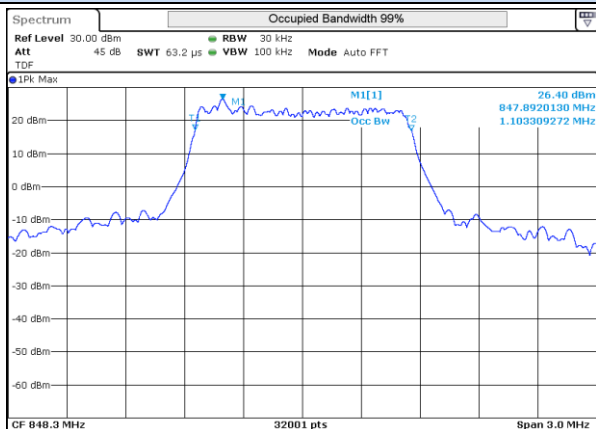

LTE 26 QPSK BW1.4MHz 814.7MHz Low ch 26697 6RB-0

LTE 26 QPSK BW1.4MHz 814.7MHz Low ch 26697 6RB-0

LTE 26 QPSK BW1.4MHz 831.5MHz Mid ch 26865 6RB-0

LTE 26 QPSK BW1.4MHz 831.5MHz Mid ch 26865 6RB-0

LTE 26 QPSK BW1.4MHz 848.3MHz High ch 27033 6RB-0

LTE 26 QPSK BW1.4MHz 848.3MHz High ch 27033 6RB-0

LTE 26 16QAM BW1.4MHz 814.7MHz Low ch 26697 6RB-0

LTE 26 16QAM BW1.4MHz 814.7MHz Low ch 26697 6RB-0

LTE 26 16QAM BW1.4MHz 831.5MHz Mid ch 26865 6RB-0

LTE 26 16QAM BW1.4MHz 831.5MHz Mid ch 26865 6RB-0

LTE 26 16QAM BW1.4MHz 848.3MHz High ch 27033 6RB-0

LTE 26 16QAM BW1.4MHz 848.3MHz High ch 27033 6RB-0

LTE 26 QPSK BW3MHz 815.5MHz Low ch 26705 15RB-0

LTE 26 QPSK BW3MHz 815.5MHz Low ch 26705 15RB-0

LTE 26 QPSK BW3MHz 831.5MHz Mid ch 26865 15RB-0