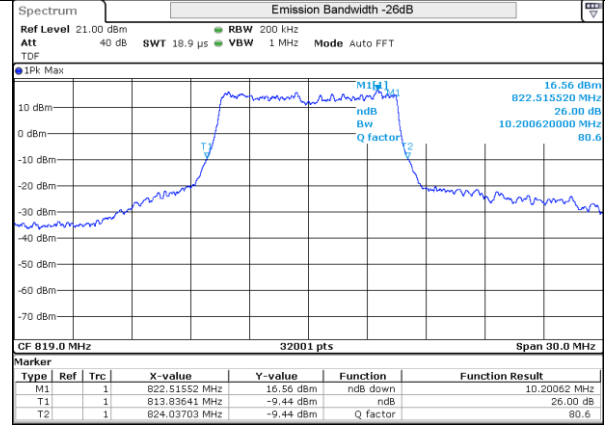

LTE 26 QPSK BW10MHz 819MHz Low ch 26740 50RB-0