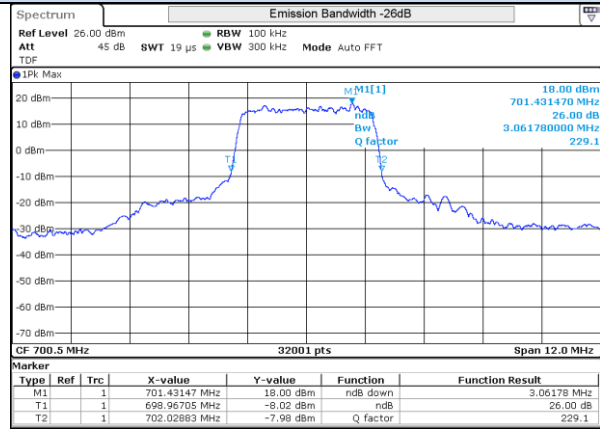

LTE 12 QPSK BW3MHz 700.5MHz Low ch 23025 15RB-0

LTE 12 QPSK BW3MHz 707.5MHz Mid ch 23095 15RB-0

LTE 12 QPSK BW3MHz 707.5MHz Mid ch 23095 15RB-0

LTE 12 QPSK BW3MHz 714.5MHz Mid ch 23165 15RB-0

LTE 12 QPSK BW3MHz 714.5MHz Mid ch 23165 15RB-0

LTE 12 QPSK BW3MHz 714.5MHz High ch 23165 15RB-0

LTE 12 QPSK BW3MHz 714.5MHz High ch 23165 15RB-0

LTE 12 16QAM BW3MHz 700.5MHz Low ch 23025 15RB-0

LTE 12 16QAM BW3MHz 700.5MHz Low ch 23025 15RB-0

LTE 12 16QAM BW3MHz 707.5MHz Mid ch 23095 15RB-0