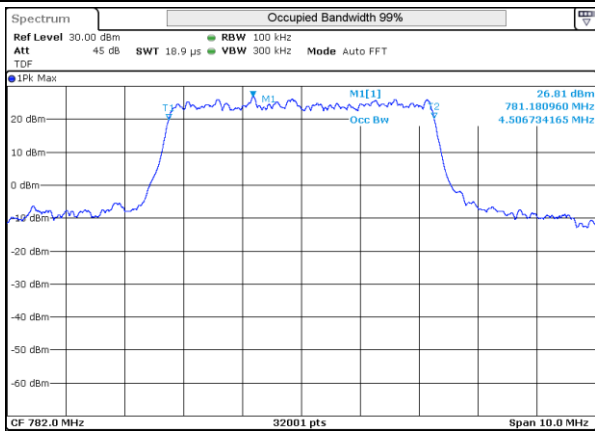

LTE 12 16QAM BW10MHz 707.5MHz Mid ch 23095 50RB-0

LTE 12 16QAM BW10MHz 707.5MHz Mid ch 23095 50RB-0

Test Report N°15070102.TR02

LTE 12 16QAM BW10MHz 711MHz High ch 23130 50RB-0

LTE 12 16QAM BW10MHz 711MHz High ch 23130 50RB-0

LTE Band 13

LTE 13 QPSK BW5MHz 779.5MHz Low ch 23205 25RB-0

LTE 13 QPSK BW5MHz 779.5MHz Low ch 23205 25RB-0

LTE 13 QPSK BW5MHz 782MHz Mid ch 23230 25RB-0

LTE 13 QPSK BW5MHz 782MHz Mid ch 23230 25RB-0

LTE 13 QPSK BW5MHz 784.5MHz High ch 23255 25RB-0