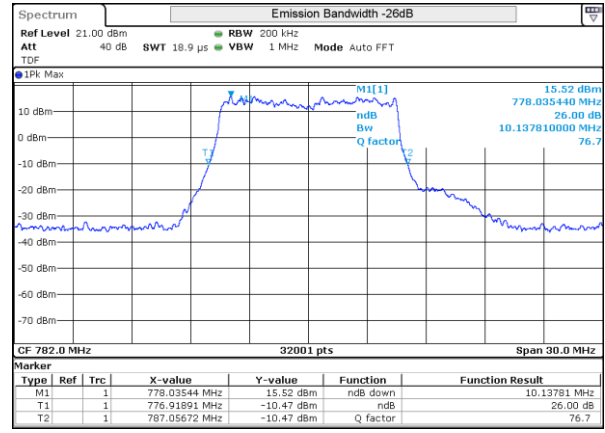

LTE 13 QPSK BW10MHz 782MHz Mid ch 23230 50RB-0

LTE 13 QPSK BW10MHz 782MHz High ch 23230 50RB-0

LTE 13 QPSK BW10MHz 782MHz High ch 23230 50RB-0

LTE 13 16QAM BW10MHz 782MHz Low ch 23230 50RB-0

LTE 13 16QAM BW10MHz 782MHz Low ch 23230 50RB-0

LTE 13 16QAM BW10MHz 782MHz Mid ch 23230 50RB-0

LTE 13 16QAM BW10MHz 782MHz Mid ch 23230 50RB-0

LTE 13 16QAM BW10MHz 782MHz High ch 23230 50RB-0

LTE 13 16QAM BW10MHz 782MHz High ch 23230 50RB-0

LTE Band 26