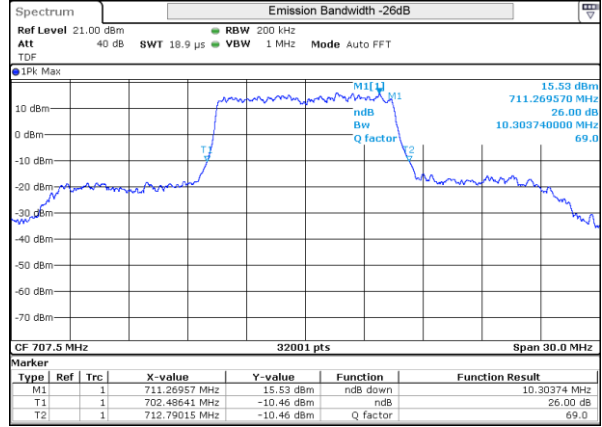

LTE 12 16QAM BW5MHz 713.5MHz High ch 23155 25RB-0

LTE 12 16QAM BW5MHz 713.5MHz High ch 23155 25RB-0

LTE 12 QPSK BW10MHz 704MHz Low ch 23060 50RB-0

LTE 12 QPSK BW10MHz 704MHz Low ch 23060 50RB-0

LTE 12 QPSK BW10MHz 707.5MHz Mid ch 23095 50RB-0