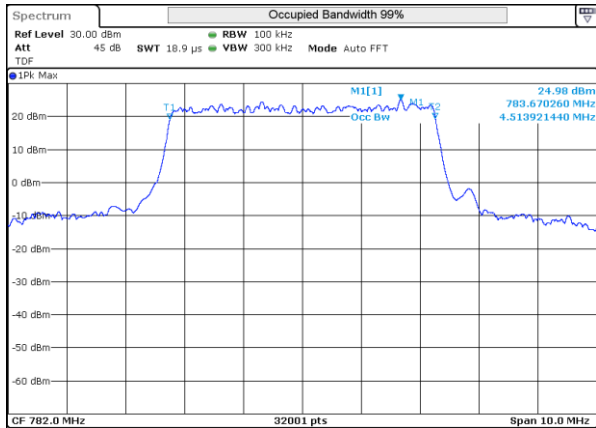

LTE Band 13

LTE 13 QPSK BW5MHz 779.5MHz Low ch 23205 25RB-0

LTE 13 QPSK BW5MHz 779.5MHz Low ch 23205 25RB-0

LTE 13 QPSK BW5MHz 782MHz Mid ch 23230 25RB-0

LTE 13 QPSK BW5MHz 782MHz Mid ch 23230 25RB-0

LTE 13 QPSK BW5MHz 784.5MHz High ch 23255 25RB-0

LTE 13 QPSK BW5MHz 784.5MHz High ch 23255 25RB-0

LTE 13 16QAM BW5MHz 779.5MHz Low ch 23205 25RB-0

LTE 13 16QAM BW5MHz 779.5MHz Low ch 23205 25RB-0

LTE 13 16QAM BW5MHz 782MHz Mid ch 23230 25RB-0

LTE 13 16QAM BW5MHz 782MHz Mid ch 23230 25RB-0