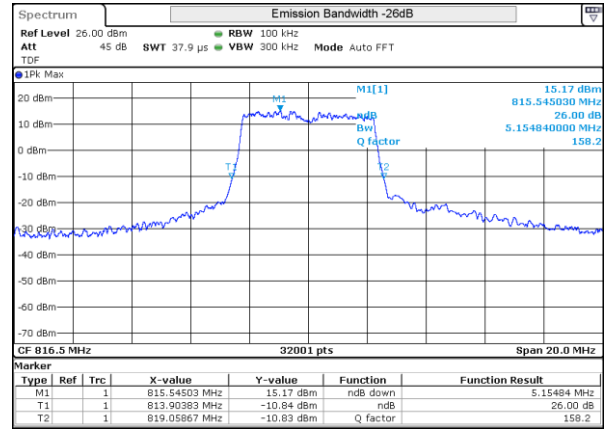

LTE 26 16QAM BW3MHz 847.5MHz High ch 27025 15RB-0

LTE 26 QPSK BW5MHz 816.5MHz Low ch 26715 25RB-0

LTE 26 QPSK BW5MHz 816.5MHz Low ch 26715 25RB-0

LTE 26 QPSK BW5MHz 831.5MHz Mid ch 26865 25RB-0

LTE 26 QPSK BW5MHz 831.5MHz Mid ch 26865 25RB-0

LTE 26 QPSK BW5MHz 846.5MHz High ch 27015 25RB-0

LTE 26 QPSK BW5MHz 846.5MHz High ch 27015 25RB-0

LTE 26 16QAM BW5MHz 816.5MHz Low ch 26715 25RB-0

LTE 26 16QAM BW5MHz 816.5MHz Low ch 26715 25RB-0

LTE 26 16QAM BW5MHz 831.5MHz Mid ch 26865 25RB-0