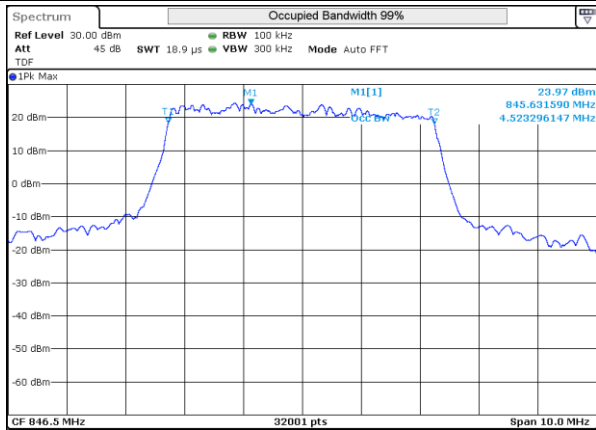

LTE 26 16QAM BW5MHz 846.5MHz High ch 27015 25RB-0