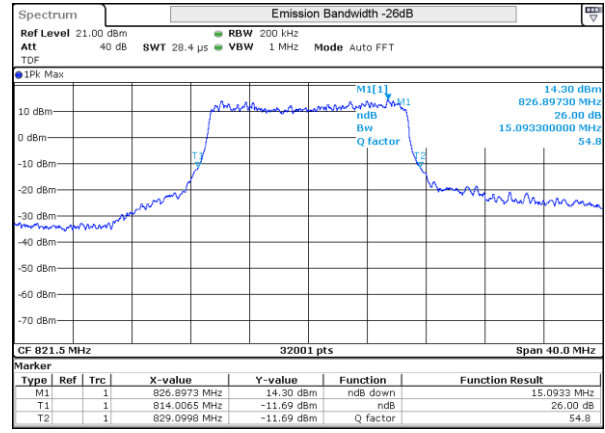

LTE 26 16QAM BW10MHz 819MHz Low ch 26740 50RB-0

LTE 26 16QAM BW10MHz 831.5MHz Mid ch 26865 50RB-0

LTE 26 16QAM BW10MHz 831.5MHz Mid ch 26865 50RB-0

LTE 26 16QAM BW10MHz 844MHz High ch 26990 50RB-0

LTE 26 16QAM BW10MHz 844MHz High ch 26990 50RB-0

LTE 26 QPSK BW15MHz 821.5MHz Low ch 26765 75RB-0

LTE 26 QPSK BW15MHz 821.5MHz Low ch 26765 75RB-0

LTE 26 QPSK BW15MHz 831.5MHz Mid ch 26865 75RB-0

LTE 26 QPSK BW15MHz 831.5MHz Mid ch 26865 75RB-0

LTE 26 QPSK BW15MHz 841.5MHz High ch 26965 75RB-0

LTE 26 QPSK BW15MHz 841.5MHz High ch 26965 75RB-0

LTE 26 16QAM BW15MHz 821.5MHz Low ch 26765 75RB-0

LTE 26 16QAM BW15MHz 821.5MHz Low ch 26765 75RB-0

LTE 26 16QAM BW15MHz 831.5MHz Mid ch 26865 75RB-0

LTE 26 16QAM BW15MHz 831.5MHz Mid ch 26865 75RB-0