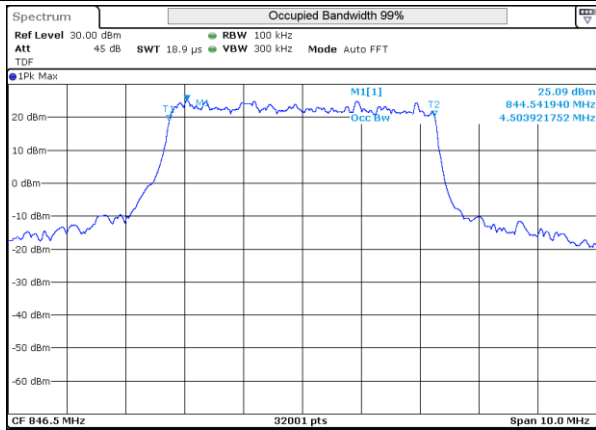

LTE 26 16QAM BW3MHz 847.5MHz High ch 27025 15RB-0

LTE 26 QPSK BW5MHz 816.5MHz Low ch 26715 25RB-0

LTE 26 QPSK BW5MHz 816.5MHz Low ch 26715 25RB-0

LTE 26 QPSK BW5MHz 831.5MHz Mid ch 26865 25RB-0

LTE 26 QPSK BW5MHz 831.5MHz Mid ch 26865 25RB-0

LTE 26 QPSK BW5MHz 846.5MHz High ch 27015 25RB-0

LTE 26 QPSK BW5MHz 846.5MHz High ch 27015 25RB-0

LTE 26 16QAM BW5MHz 816.5MHz Low ch 26715 25RB-0

LTE 26 16QAM BW5MHz 816.5MHz Low ch 26715 25RB-0

LTE 26 16QAM BW5MHz 831.5MHz Mid ch 26865 25RB-0