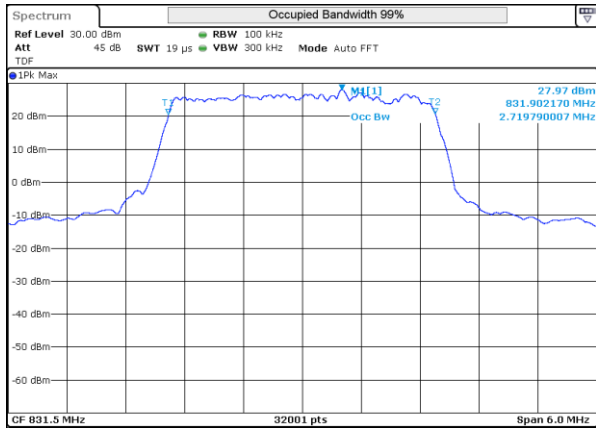

LTE 26 QPSK BW1.4MHz 814.7MHz Low ch 26697 6RB-0

LTE 26 QPSK BW1.4MHz 814.7MHz Low ch 26697 6RB-0

LTE 26 QPSK BW1.4MHz 831.5MHz Mid ch 26865 6RB-0

LTE 26 QPSK BW1.4MHz 831.5MHz Mid ch 26865 6RB-0

LTE 26 QPSK BW1.4MHz 848.3MHz High ch 27033 6RB-0

LTE 26 QPSK BW1.4MHz 848.3MHz High ch 27033 6RB-0

LTE 26 16QAM BW1.4MHz 814.7MHz Low ch 26697 6RB-0

LTE 26 16QAM BW1.4MHz 814.7MHz Low ch 26697 6RB-0

LTE 26 16QAM BW1.4MHz 831.5MHz Mid ch 26865 6RB-0

LTE 26 16QAM BW1.4MHz 831.5MHz Mid ch 26865 6RB-0

LTE 26 16QAM BW1.4MHz 848.3MHz High ch 27033 6RB-0

LTE 26 16QAM BW1.4MHz 848.3MHz High ch 27033 6RB-0

LTE 26 QPSK BW3MHz 815.5MHz Low ch 26705 15RB-0

LTE 26 QPSK BW3MHz 815.5MHz Low ch 26705 15RB-0

LTE 26 QPSK BW3MHz 831.5MHz Mid ch 26865 15RB-0