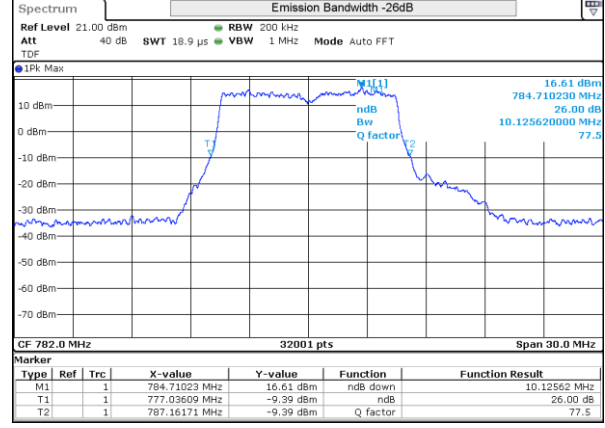

LTE 13 QPSK BW10MHz 782MHz Low ch 23230 50RB-0