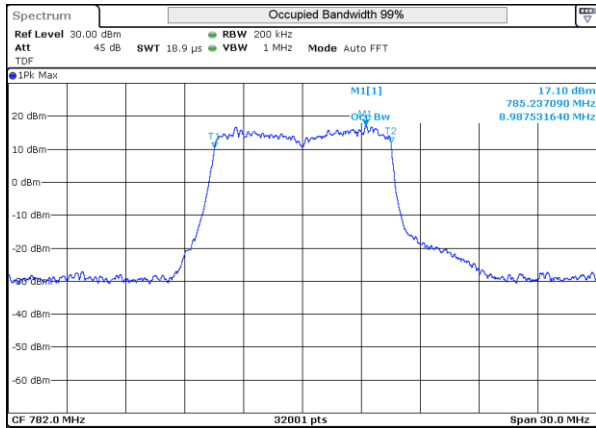

LTE 13 QPSK BW10MHz 782MHz Mid ch 23230 50RB-0