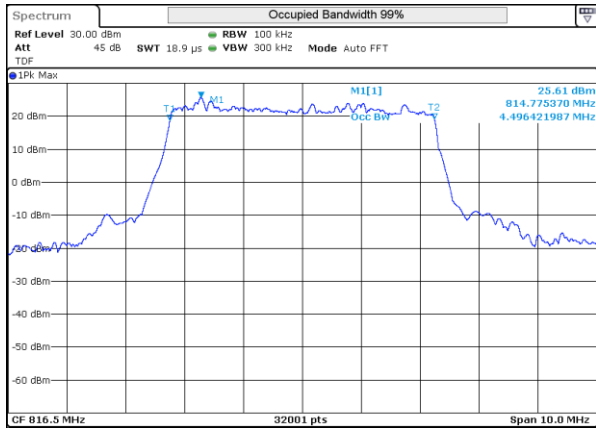

LTE 26 16QAM BW3MHz 847.5MHz High ch 27025 15RB-0

LTE 26 QPSK BW5MHz 816.5MHz Low ch 26715 25RB-0

LTE 26 QPSK BW5MHz 816.5MHz Low ch 26715 25RB-0

LTE 26 QPSK BW5MHz 831.5MHz Mid ch 26865 25RB-0

LTE 26 QPSK BW5MHz 831.5MHz Mid ch 26865 25RB-0

LTE 26 QPSK BW5MHz 846.5MHz High ch 27015 25RB-0

LTE 26 QPSK BW5MHz 846.5MHz High ch 27015 25RB-0

LTE 26 16QAM BW5MHz 816.5MHz Low ch 26715 25RB-0

LTE 26 16QAM BW5MHz 816.5MHz Low ch 26715 25RB-0

LTE 26 16QAM BW5MHz 831.5MHz Mid ch 26865 25RB-0