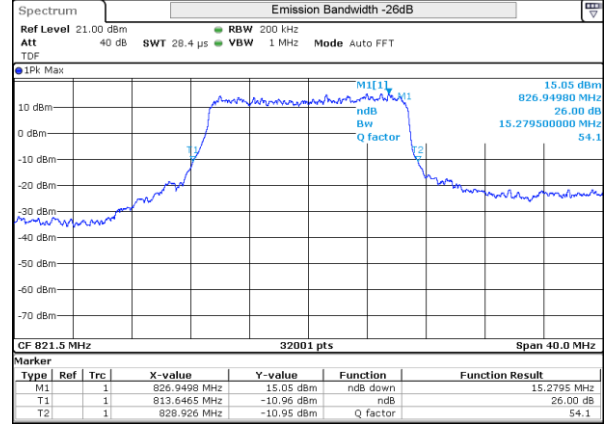

LTE 26 QPSK BW10MHz 831.5MHz Mid ch 26865 50RB-0

LTE 26 QPSK BW10MHz 831.5MHz Mid ch 26865 50RB-0

LTE 26 QPSK BW10MHz 844MHz High ch 26990 50RB-0

LTE 26 QPSK BW10MHz 844MHz High ch 26990 50RB-0

LTE 26 16QAM BW10MHz 819MHz Low ch 26740 50RB-0

LTE 26 16QAM BW10MHz 819MHz Low ch 26740 50RB-0

LTE 26 16QAM BW10MHz 831.5MHz Mid ch 26865 50RB-0

LTE 26 16QAM BW10MHz 831.5MHz Mid ch 26865 50RB-0

LTE 26 16QAM BW10MHz 844MHz High ch 26990 50RB-0

LTE 26 16QAM BW10MHz 844MHz High ch 26990 50RB-0

LTE 26 QPSK BW15MHz 821.5MHz Low ch 26765 75RB-0

LTE 26 QPSK BW15MHz 821.5MHz Low ch 26765 75RB-0

LTE 26 QPSK BW15MHz 831.5MHz Mid ch 26865 75RB-0

LTE 26 QPSK BW15MHz 831.5MHz Mid ch 26865 75RB-0

LTE 26 QPSK BW15MHz 841.5MHz High ch 26965 75RB-0