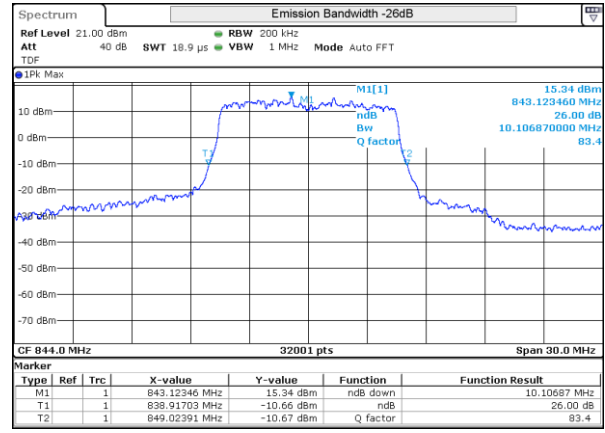

LTE 26 QPSK BW10MHz 831.5MHz Mid ch 26865 50RB-0

LTE 26 QPSK BW10MHz 831.5MHz Mid ch 26865 50RB-0

LTE 26 QPSK BW10MHz 844MHz High ch 26990 50RB-0

LTE 26 QPSK BW10MHz 844MHz High ch 26990 50RB-0

LTE 26 16QAM BW10MHz 819MHz Low ch 26740 50RB-0

LTE 26 16QAM BW10MHz 819MHz Low ch 26740 50RB-0

LTE 26 16QAM BW10MHz 831.5MHz Mid ch 26865 50RB-0

LTE 26 16QAM BW10MHz 831.5MHz Mid ch 26865 50RB-0

LTE 26 16QAM BW10MHz 844MHz High ch 26990 50RB-0

LTE 26 16QAM BW10MHz 844MHz High ch 26990 50RB-0