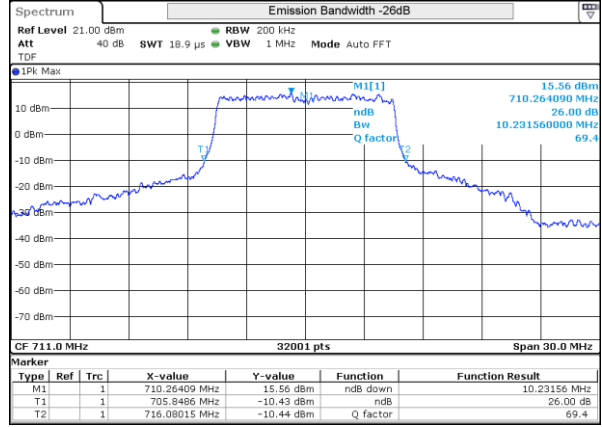

LTE 12 QPSK BW10MHz 711MHz High ch 23130 50RB-0