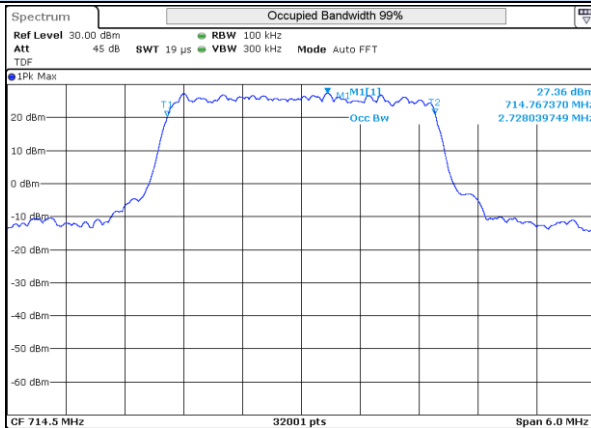

LTE Band 12

LTE 12 QPSK BW1.4MHz 715.3MHz High ch 23173 6RB-0

LTE 12 QPSK BW1.4MHz 715.3MHz High ch 23173 6RB-0

LTE 12 16QAM BW1.4MHz 699.7MHz Low ch 23017 6RB-0

LTE 12 16QAM BW1.4MHz 699.7MHz Low ch 23017 6RB-0

LTE 12 16QAM BW1.4MHz 707.5MHz Low ch 23095 6RB-0

LTE 12 16QAM BW1.4MHz 707.5MHz Low ch 23095 6RB-0

LTE 12 16QAM BW1.4MHz 715.3MHz Mid ch 23173 6RB-0

LTE 12 16QAM BW1.4MHz 715.3MHz Mid ch 23173 6RB-0

LTE 12 QPSK BW3MHz 700.5MHz Low ch 23025 15RB-0

LTE 12 QPSK BW3MHz 700.5MHz Low ch 23025 15RB-0

LTE 12 QPSK BW3MHz 707.5MHz Mid ch 23095 15RB-0

LTE 12 QPSK BW3MHz 707.5MHz Mid ch 23095 15RB-0

LTE 12 QPSK BW3MHz 714.5MHz Mid ch 23165 15RB-0

LTE 12 QPSK BW3MHz 714.5MHz Mid ch 23165 15RB-0