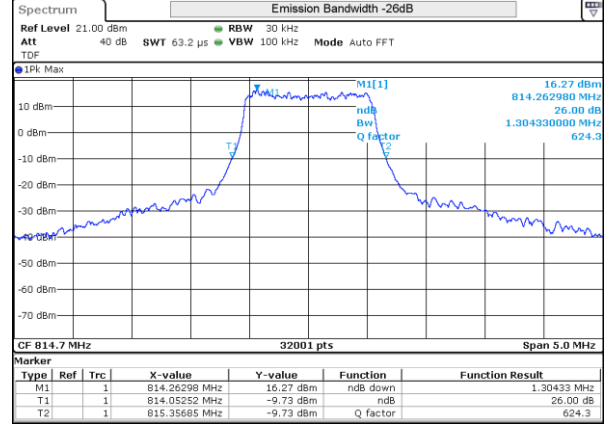

LTE 26 QPSK BW1.4MHz 814.7MHz Low ch 26697 6RB-0

LTE 26 QPSK BW1.4MHz 814.7MHz Low ch 26697 6RB-0

LTE 26 QPSK BW1.4MHz 831.5MHz Mid ch 26865 6RB-0

LTE 26 QPSK BW1.4MHz 831.5MHz Mid ch 26865 6RB-0

LTE 26 QPSK BW1.4MHz 848.3MHz High ch 27033 6RB-0

LTE 26 QPSK BW1.4MHz 848.3MHz High ch 27033 6RB-0

LTE 26 16QAM BW1.4MHz 814.7MHz Low ch 26697 6RB-0

LTE 26 16QAM BW1.4MHz 814.7MHz Low ch 26697 6RB-0

LTE 26 16QAM BW1.4MHz 831.5MHz Mid ch 26865 6RB-0

LTE 26 16QAM BW1.4MHz 831.5MHz Mid ch 26865 6RB-0