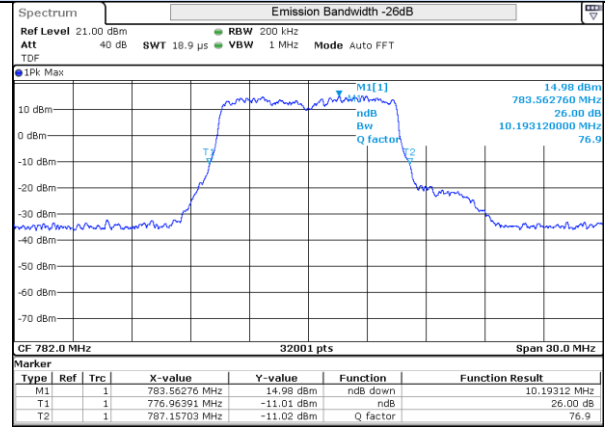

LTE 13 QPSK BW10MHz 782MHz Mid ch 23230 50RB-0

LTE 13 QPSK BW10MHz 782MHz High ch 23230 50RB-0

LTE 13 QPSK BW10MHz 782MHz High ch 23230 50RB-0

LTE 13 16QAM BW10MHz 782MHz Low ch 23230 50RB-0

LTE 13 16QAM BW10MHz 782MHz Low ch 23230 50RB-0