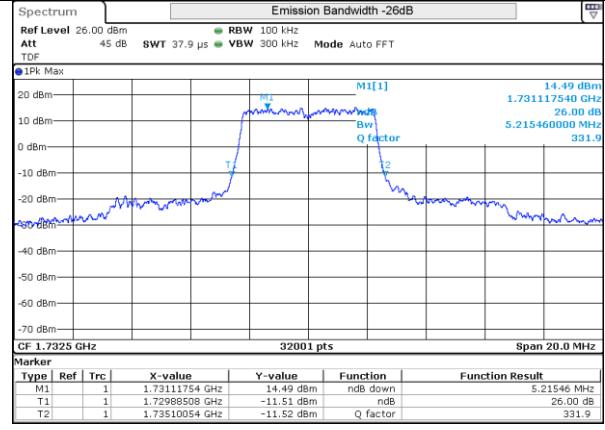

LTE 4 QPSK BW3MHz High ch 20385 15RB-0

LTE 4 QPSK BW3MHz High ch 20385 15RB-0

LTE 4 QPSK BW3MHz High ch 20385 15RB-0

LTE 4 16QAM BW3MHz Low ch 19965 15RB-0

LTE 4 16QAM BW3MHz Low ch 19965 15RB-0

LTE 4 16QAM BW3MHz High ch 20385 15RB-0

LTE 4 16QAM BW3MHz High ch 20385 15RB-0

LTE 4 QPSK BW5MHz Low ch 19975 25RB-0

LTE 4 QPSK BW5MHz Low ch 19975 25RB-0

LTE 4 QPSK BW5MHz Mid ch 20175 25RB-0

LTE 4 QPSK BW5MHz Mid ch 20175 25RB-0

LTE 4 QPSK BW5MHz High ch 20375 25RB-0

LTE 4 QPSK BW5MHz High ch 20375 25RB-0

LTE 4 16QAM BW5MHz Low ch 19975 25RB-0

LTE 4 16QAM BW5MHz Low ch 19975 25RB-0

LTE 4 16QAM BW5MHz Mid ch 1975 25RB-0

LTE 4 16QAM BW5MHz Mid ch 1975 25RB-0

LTE 4 16QAM BW5MHz High ch 20175 25RB-0