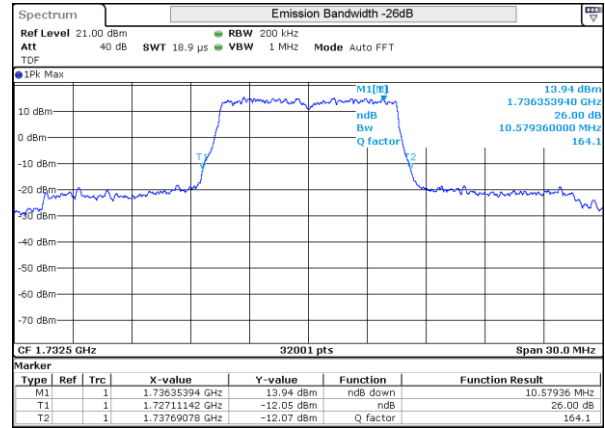

LTE 4 16QAM BW5MHz High ch 20175 25RB-0

LTE 4 QPSK BW10MHz Low ch 20000 50RB-0

LTE 4 QPSK BW10MHz Low ch 20000 50RB-0

LTE 4 QPSK BW10MHz Mid ch 20175 50RB-0

LTE 4 QPSK BW10MHz Mid ch 20175 50RB-0

LTE 4 QPSK BW10MHz High ch 20350 50RB-0

LTE 4 QPSK BW10MHz High ch 20350 50RB-0

LTE 4 16QAM BW10MHz Low ch 20000 50RB-0

LTE 4 16QAM BW10MHz Low ch 20000 50RB-0

LTE 4 16QAM BW10MHz Mid ch 20175 50RB-0

LTE 4 16QAM BW10MHz Mid ch 20175 50RB-0

LTE 4 16QAM BW10MHz High ch 20350 50RB-0