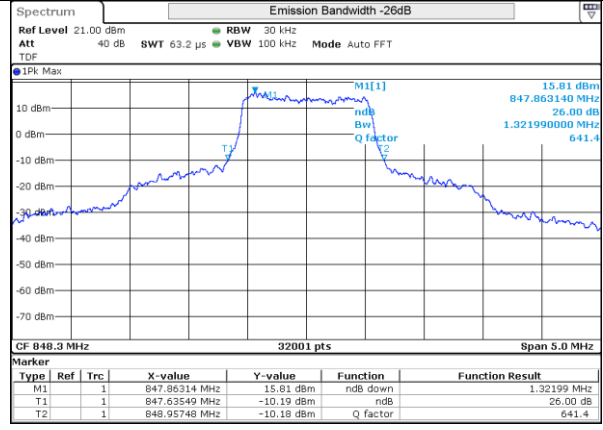

LTE 5 QPSK BW1.4MHz High ch 20643 6RB-0

LTE 5 16QAM BW1.4MHz Low ch 20407 6RB-0

LTE 5 16QAM BW1.4MHz Low ch 20407 6RB-0

LTE 5 16QAM BW1.4MHz Mid ch 20525 6RB-0

LTE 5 16QAM BW1.4MHz Mid ch 20525 6RB-0

LTE 5 16QAM BW1.4MHz High ch 20643 6RB-0