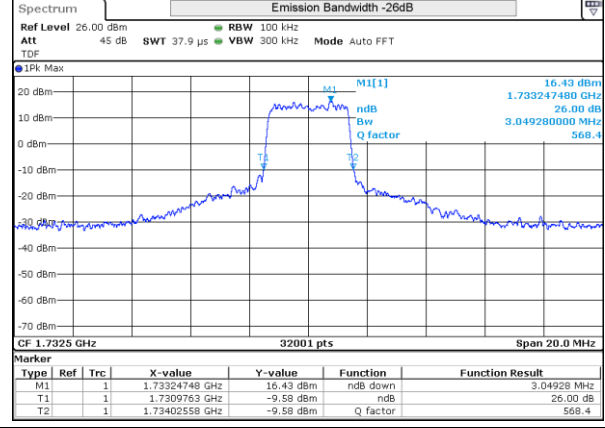

LTE 4 QPSK BW3MHz High ch 20385 15RB-0

LTE 4 QPSK BW3MHz High ch 20385 15RB-0

LTE 4 QPSK BW3MHz High ch 20385 15RB-0

LTE 4 16QAM BW3MHz Low ch 19965 15RB-0

LTE 4 16QAM BW3MHz Low ch 19965 15RB-0

LTE 4 16QAM BW3MHz High ch 20385 15RB-0

LTE 4 16QAM BW3MHz High ch 20385 15RB-0

LTE 4 QPSK BW5MHz Low ch 19975 25RB-0

LTE 4 QPSK BW5MHz Low ch 19975 25RB-0

LTE 4 QPSK BW5MHz Mid ch 20175 25RB-0

LTE 4 QPSK BW5MHz Mid ch 20175 25RB-0

LTE 4 QPSK BW5MHz High ch 20375 25RB-0