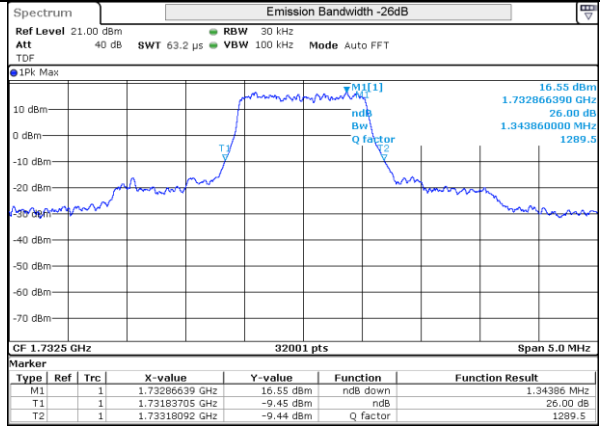

LTE Band 4

LTE 4 QPSK BW1.4MHz Low ch 19957 6RB-0

LTE 4 QPSK BW1.4MHz Low ch 19957 6RB-0

LTE 4 QPSK BW1.4MHz Mid ch 20175 6RB-0

LTE 4 QPSK BW1.4MHz Mid ch 20175 6RB-0

LTE 4 QPSK BW1.4MHz High ch 20393 6RB-0

LTE 4 QPSK BW1.4MHz High ch 20393 6RB-0

LTE 4 16QAM BW1.4MHz Low ch 19957 6RB-0

LTE 4 16QAM BW1.4MHz Low ch 19957 6RB-0

LTE 4 16QAM BW1.4MHz Mid ch 20175 6RB-0

LTE 4 16QAM BW1.4MHz Mid ch 20175 6RB-0

LTE 4 16QAM BW1.4MHz High ch 20393 6RB-0