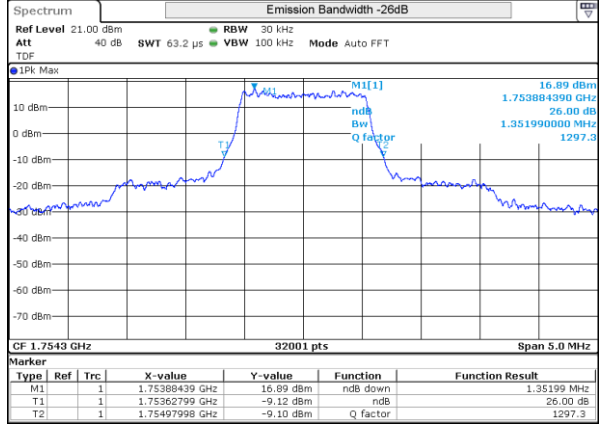

LTE Band 4

LTE 4 QPSK BW1.4MHz Low ch 19957 6RB-0

LTE 4 QPSK BW1.4MHz Low ch 19957 6RB-0

LTE 4 QPSK BW1.4MHz Mid ch 20175 6RB-0

LTE 4 QPSK BW1.4MHz Mid ch 20175 6RB-0

LTE 4 QPSK BW1.4MHz High ch 20393 6RB-0

LTE 4 QPSK BW1.4MHz High ch 20393 6RB-0

LTE 4 16QAM BW1.4MHz Low ch 19957 6RB-0

LTE 4 16QAM BW1.4MHz Low ch 19957 6RB-0

LTE 4 16QAM BW1.4MHz Mid ch 20175 6RB-0

LTE 4 16QAM BW1.4MHz Mid ch 20175 6RB-0

LTE 4 16QAM BW1.4MHz High ch 20393 6RB-0