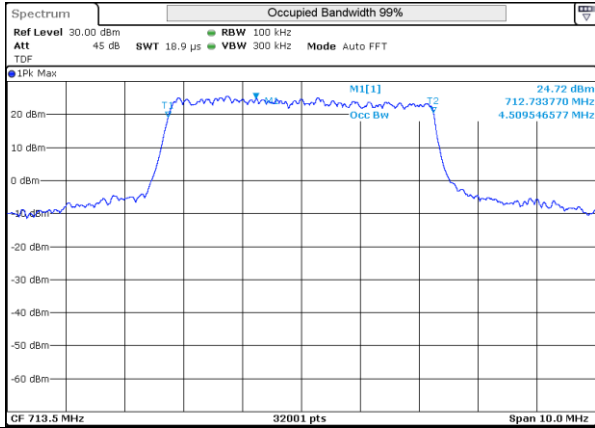

LTE 5 16QAM BW10MHz High ch 20600 50RB-0

LTE Band 17

LTE 17 QPSK BW5MHz Low ch 23755 25RB-0

LTE 17 QPSK BW5MHz Low ch 23755 25RB-0

LTE 17 QPSK BW5MHz Mid ch 23790 25RB-0

LTE 17 QPSK BW5MHz Mid ch 23790 25RB-0