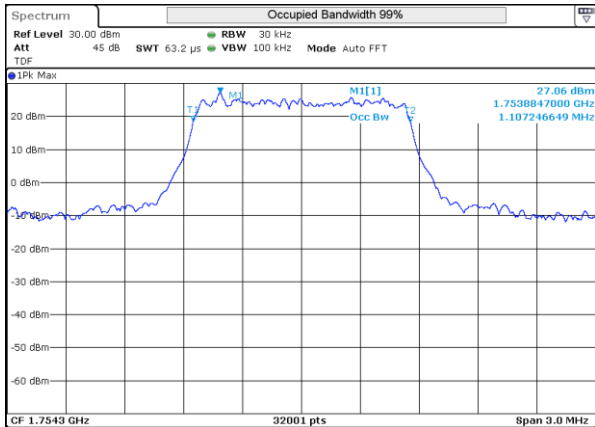

LTE Band 4

LTE 4 QPSK BW1.4MHz Low ch 19957 6RB-0

LTE 4 QPSK BW1.4MHz Low ch 19957 6RB-0

LTE 4 QPSK BW1.4MHz Mid ch 20175 6RB-0

LTE 4 QPSK BW1.4MHz Mid ch 20175 6RB-0

LTE 4 QPSK BW1.4MHz High ch 20393 6RB-0

LTE 4 QPSK BW1.4MHz High ch 20393 6RB-0

LTE 4 16QAM BW1.4MHz Low ch 19957 6RB-0

LTE 4 16QAM BW1.4MHz Low ch 19957 6RB-0

LTE 4 16QAM BW1.4MHz Mid ch 20175 6RB-0

LTE 4 16QAM BW1.4MHz Mid ch 20175 6RB-0

LTE 4 16QAM BW1.4MHz High ch 20393 6RB-0