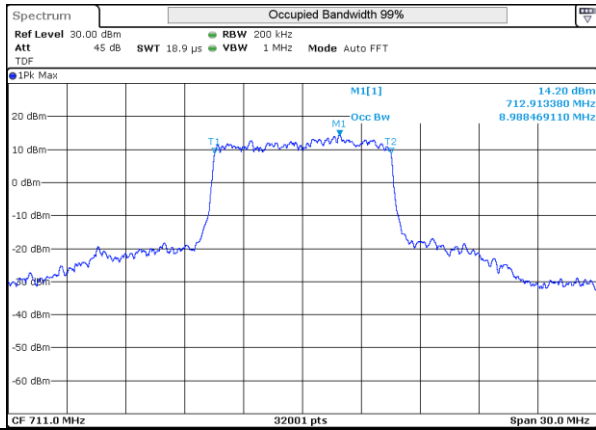

LTE 17 16QAM BW10MHz High ch 23800 50RB-0