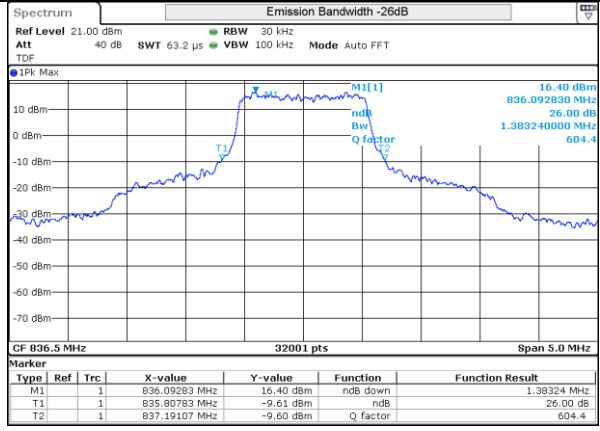

LTE 4 16QAM BW20MHz Low ch 20050 100RB-0

LTE 4 16QAM BW20MHz Mid ch 20175 100RB-0

LTE 4 16QAM BW20MHz Mid ch 20175 100RB-0

LTE 4 16QAM BW20MHz High ch 20300 100RB-0

LTE 4 16QAM BW20MHz High ch 20300 100RB-0

LTE Band 5

LTE 5 QPSK BW1.4MHz Low ch 20407 6RB-0

LTE 5 QPSK BW1.4MHz Low ch 20407 6RB-0

LTE 5 QPSK BW1.4MHz Mid ch 20525 6RB-0

LTE 5 QPSK BW1.4MHz Mid ch 20525 6RB-0

LTE 5 QPSK BW1.4MHz High ch 20643 6RB-0