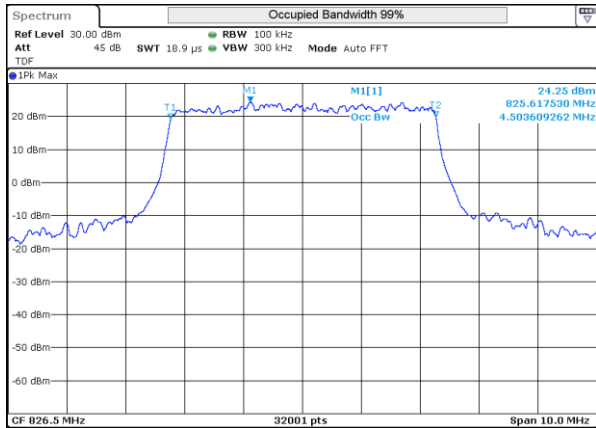

LTE 5 16QAM BW5MHz Low ch 20425 25RB-0