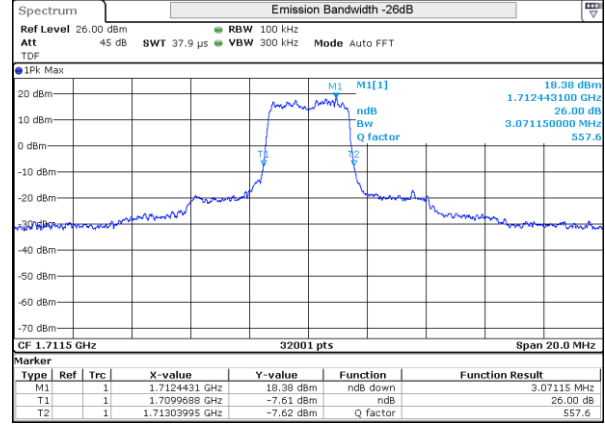

LTE Band 4

LTE 4 QPSK BW1.4MHz Low ch 19957 6RB-0

LTE 4 QPSK BW1.4MHz Low ch 19957 6RB-0

LTE 4 QPSK BW1.4MHz Mid ch 20175 6RB-0

LTE 4 QPSK BW1.4MHz Mid ch 20175 6RB-0

LTE 4 QPSK BW1.4MHz High ch 20393 6RB-0

LTE 4 QPSK BW1.4MHz High ch 20393 6RB-0

LTE 4 16QAM BW1.4MHz Low ch 19957 6RB-0

LTE 4 16QAM BW1.4MHz Low ch 19957 6RB-0

LTE 4 16QAM BW1.4MHz Mid ch 20175 6RB-0

LTE 4 16QAM BW1.4MHz Mid ch 20175 6RB-0

LTE 4 16QAM BW1.4MHz High ch 20393 6RB-0

LTE 4 16QAM BW1.4MHz High ch 20393 6RB-0

LTE 4 QPSK BW3MHz Low ch 19965 15RB-0

LTE 4 QPSK BW3MHz Low ch 19965 15RB-0

LTE 4 QPSK BW3MHz Mid ch 20175 15RB-0

LTE 4 QPSK BW3MHz Mid ch 20175 15RB-0

LTE 4 QPSK BW3MHz High ch 20385 15RB-0