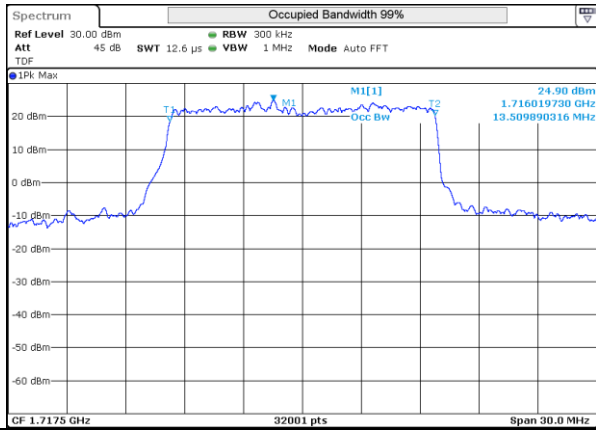

LTE 4 16QAM BW15MHz Low ch 20025 75RB-0