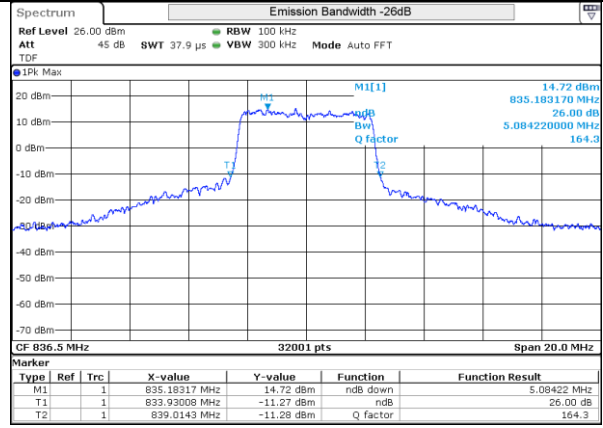

LTE 5 QPSK BW5MHz High ch 20625 25RB-0

LTE 5 16QAM BW5MHz Low ch 20425 25RB-0

LTE 5 16QAM BW5MHz Low ch 20425 25RB-0

LTE 5 16QAM BW5MHz Mid ch 20525 25RB-0

LTE 5 16QAM BW5MHz Mid ch 20525 25RB-0

LTE 5 16QAM BW5MHz High ch 20625 25RB-0