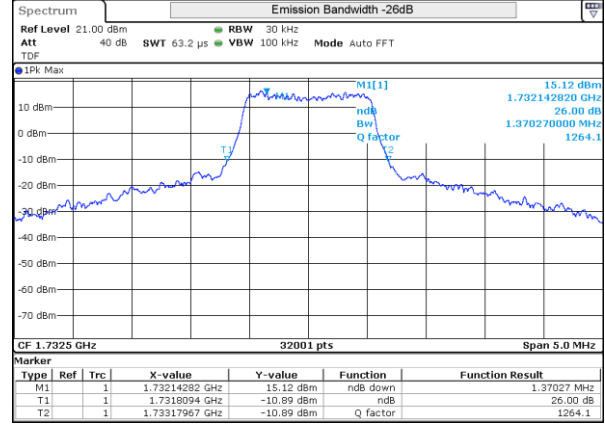

LTE Band 4

LTE 4 QPSK BW1.4MHz Low ch 19957 6RB-0

LTE 4 QPSK BW1.4MHz Low ch 19957 6RB-0

LTE 4 QPSK BW1.4MHz Mid ch 20175 6RB-0

LTE 4 QPSK BW1.4MHz Mid ch 20175 6RB-0

LTE 4 QPSK BW1.4MHz High ch 20393 6RB-0

LTE 4 QPSK BW1.4MHz High ch 20393 6RB-0

LTE 4 16QAM BW1.4MHz Low ch 19957 6RB-0

LTE 4 16QAM BW1.4MHz Low ch 19957 6RB-0

LTE 4 16QAM BW1.4MHz Mid ch 20175 6RB-0

LTE 4 16QAM BW1.4MHz Mid ch 20175 6RB-0

LTE 4 16QAM BW1.4MHz High ch 20393 6RB-0

LTE 4 16QAM BW1.4MHz High ch 20393 6RB-0

LTE 4 QPSK BW3MHz Low ch 19965 15RB-0

LTE 4 QPSK BW3MHz Low ch 19965 15RB-0

LTE 4 QPSK BW3MHz Mid ch 20175 15RB-0

LTE 4 QPSK BW3MHz Mid ch 20175 15RB-0

LTE 4 QPSK BW3MHz High ch 20385 15RB-0