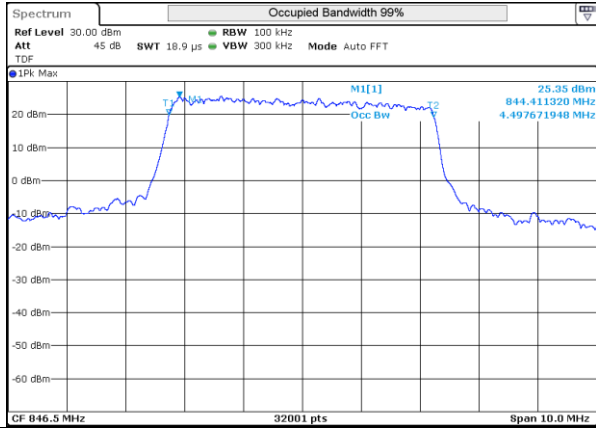

LTE 5 16QAM BW3MHz High ch 20635 15RB-0

LTE 5 QPSK BW5MHz Low ch 20425 25RB-0

LTE 5 QPSK BW5MHz Low ch 20425 25RB-0

LTE 5 QPSK BW5MHz Mid ch 20525 25RB-0

LTE 5 QPSK BW5MHz Mid ch 20525 25RB-0

LTE 5 QPSK BW5MHz High ch 20625 25RB-0