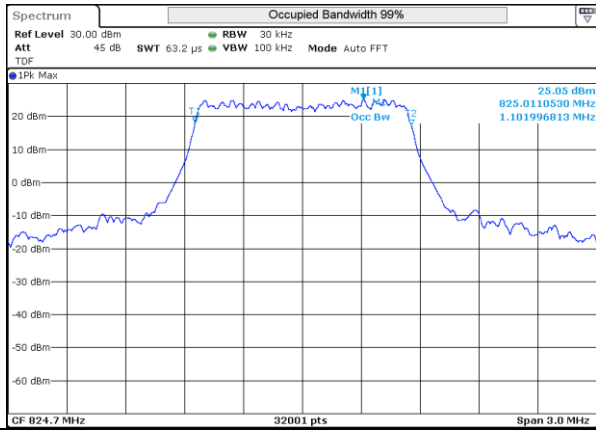

LTE 5 16QAM BW1.4MHz Low ch 20407 6RB-0