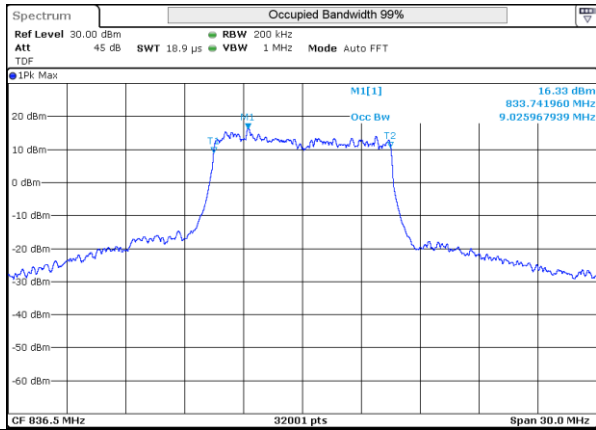

LTE 5 16QAM BW10MHz Mid ch 20525 50RB-0