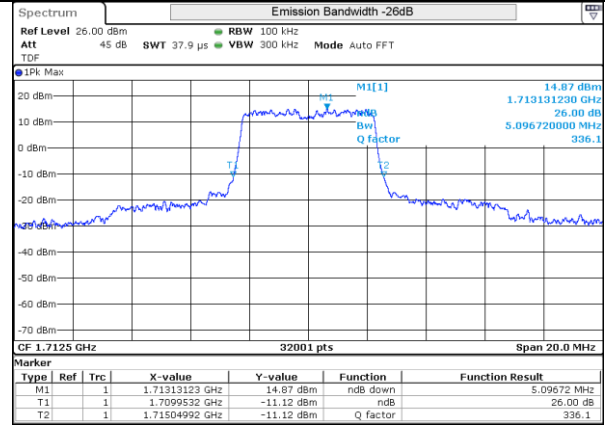

LTE 4 16QAM BW1.4MHz High ch 20393 6RB-0

LTE 4 QPSK BW3MHz Low ch 19965 15RB-0

LTE 4 QPSK BW3MHz Low ch 19965 15RB-0

LTE 4 QPSK BW3MHz Mid ch 20175 15RB-0

LTE 4 QPSK BW3MHz Mid ch 20175 15RB-0

LTE 4 QPSK BW3MHz High ch 20385 15RB-0

LTE 4 QPSK BW3MHz High ch 20385 15RB-0

LTE 4 QPSK BW3MHz High ch 20385 15RB-0

LTE 4 QPSK BW3MHz High ch 20385 15RB-0

LTE 4 16QAM BW3MHz Low ch 19965 15RB-0

LTE 4 16QAM BW3MHz Low ch 19965 15RB-0

LTE 4 16QAM BW3MHz High ch 20385 15RB-0

LTE 4 16QAM BW3MHz High ch 20385 15RB-0

LTE 4 QPSK BW5MHz Low ch 19975 25RB-0

LTE 4 QPSK BW5MHz Low ch 19975 25RB-0

LTE 4 QPSK BW5MHz Mid ch 20175 25RB-0

LTE 4 QPSK BW5MHz Mid ch 20175 25RB-0

LTE 4 QPSK BW5MHz High ch 20375 25RB-0