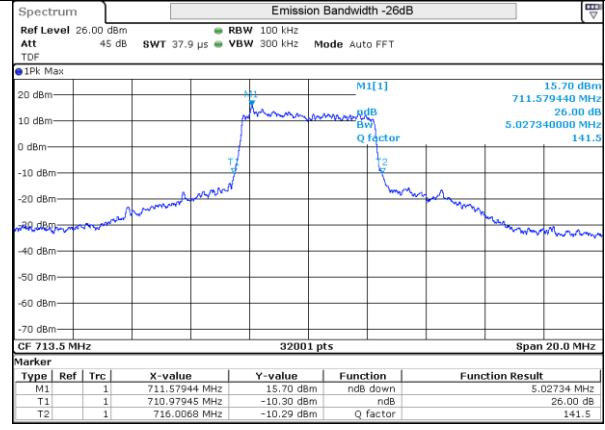

LTE 17 QPSK BW5MHz High ch 23825 25RB-0

LTE 17 QPSK BW5MHz High ch 23825 25RB-0

LTE 17 16QAM BW5MHz Low ch 23755 25RB-0

LTE 17 16QAM BW5MHz Low ch 23755 25RB-0

LTE 17 16QAM BW5MHz Mid ch 23790 25RB-0

LTE 17 16QAM BW5MHz Mid ch 23790 25RB-0