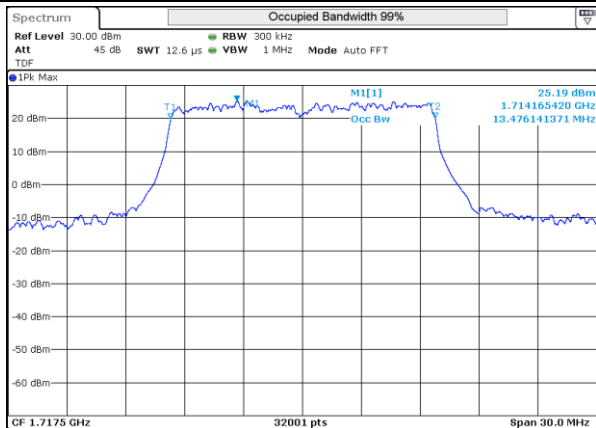

LTE 4 QPSK BW15MHz Low ch 20025 75RB-0