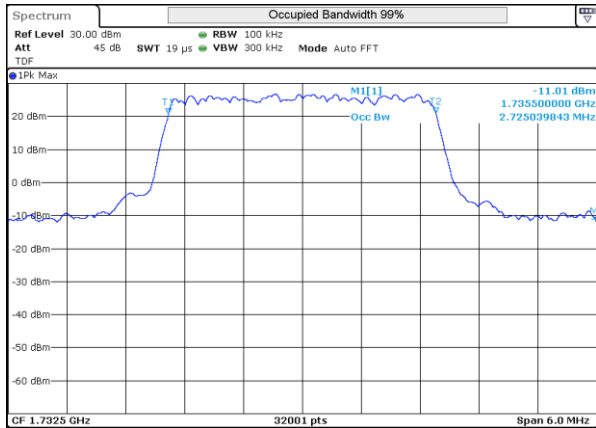

LTE Band 4

LTE 4 QPSK BW1.4MHz Low ch 19957 6RB-0

LTE 4 QPSK BW1.4MHz Low ch 19957 6RB-0

LTE 4 QPSK BW1.4MHz Mid ch 20175 6RB-0

LTE 4 QPSK BW1.4MHz Mid ch 20175 6RB-0

LTE 4 QPSK BW1.4MHz High ch 20393 6RB-0

LTE 4 QPSK BW1.4MHz High ch 20393 6RB-0

LTE 4 16QAM BW1.4MHz Low ch 19957 6RB-0

LTE 4 16QAM BW1.4MHz Low ch 19957 6RB-0

LTE 4 16QAM BW1.4MHz Mid ch 20175 6RB-0

LTE 4 16QAM BW1.4MHz Mid ch 20175 6RB-0

LTE 4 16QAM BW1.4MHz High ch 20393 6RB-0

LTE 4 16QAM BW1.4MHz High ch 20393 6RB-0

LTE 4 QPSK BW3MHz Low ch 19965 15RB-0

LTE 4 QPSK BW3MHz Low ch 19965 15RB-0

LTE 4 QPSK BW3MHz Mid ch 20175 15RB-0

LTE 4 QPSK BW3MHz Mid ch 20175 15RB-0

LTE 4 QPSK BW3MHz High ch 20385 15RB-0