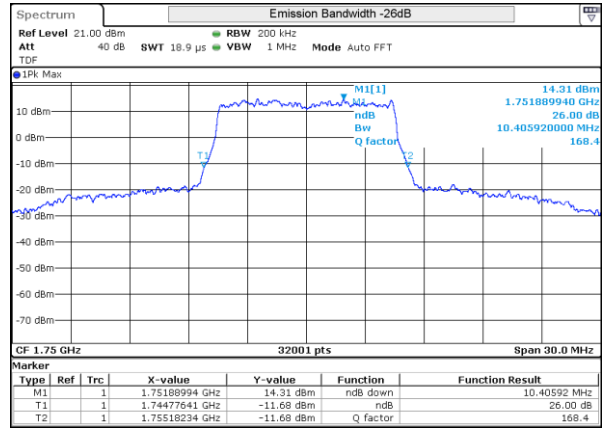

LTE 4 16QAM BW5MHz High ch 20175 25RB-0

LTE 4 QPSK BW10MHz Low ch 20000 50RB-0

LTE 4 QPSK BW10MHz Low ch 20000 50RB-0

LTE 4 QPSK BW10MHz Mid ch 20175 50RB-0

LTE 4 QPSK BW10MHz Mid ch 20175 50RB-0

LTE 4 QPSK BW10MHz High ch 20350 50RB-0

LTE 4 QPSK BW10MHz High ch 20350 50RB-0

LTE 4 16QAM BW10MHz Low ch 20000 50RB-0

LTE 4 16QAM BW10MHz Low ch 20000 50RB-0

LTE 4 16QAM BW10MHz Mid ch 20175 50RB-0

LTE 4 16QAM BW10MHz Mid ch 20175 50RB-0

LTE 4 16QAM BW10MHz High ch 20350 50RB-0