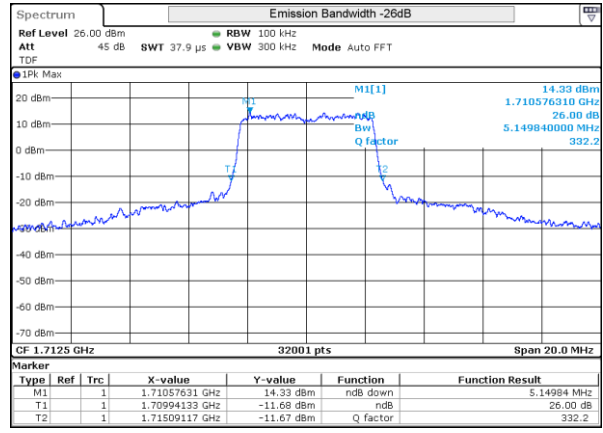

LTE 4 16QAM BW3MHz High ch 20385 15RB-0

LTE 4 QPSK BW5MHz Low ch 19975 25RB-0

LTE 4 QPSK BW5MHz Low ch 19975 25RB-0

LTE 4 QPSK BW5MHz Mid ch 20175 25RB-0

LTE 4 QPSK BW5MHz Mid ch 20175 25RB-0

LTE 4 QPSK BW5MHz High ch 20375 25RB-0

LTE 4 QPSK BW5MHz High ch 20375 25RB-0

LTE 4 16QAM BW5MHz Low ch 19975 25RB-0

LTE 4 16QAM BW5MHz Low ch 19975 25RB-0

LTE 4 16QAM BW5MHz Mid ch 1975 25RB-0

LTE 4 16QAM BW5MHz Mid ch 1975 25RB-0

LTE 4 16QAM BW5MHz High ch 20175 25RB-0