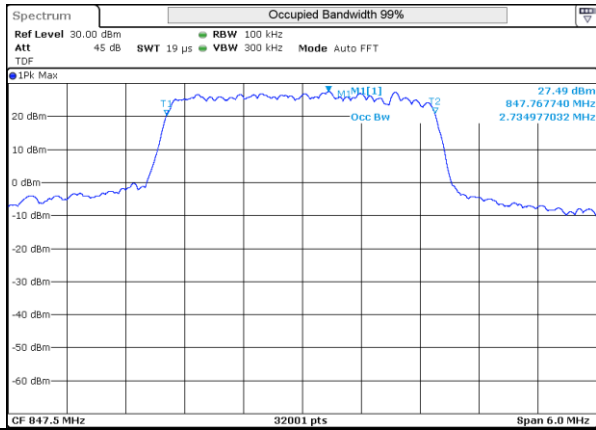

LTE 5 16QAM BW1.4MHz High ch 20643 6RB-0

LTE 5 QPSK BW3MHz Low ch 20415 15RB-0

LTE 5 QPSK BW3MHz Low ch 20415 15RB-0

LTE 5 QPSK BW3MHz Mid ch 20525 15RB-0

LTE 5 QPSK BW3MHz Mid ch 20525 15RB-0

LTE 5 QPSK BW3MHz High ch 20635 15RB-0