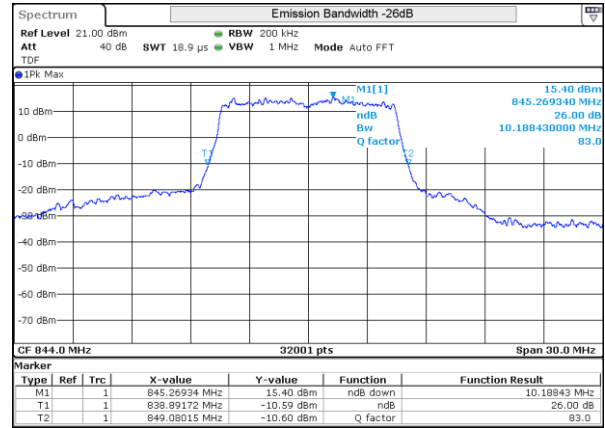

LTE 5 QPSK BW10MHz High ch 20600 50RB-0

LTE 5 16QAM BW10MHz Low ch 20450 50RB-0

LTE 5 16QAM BW10MHz Low ch 20450 50RB-0

LTE 5 16QAM BW10MHz Mid ch 20525 50RB-0

LTE 5 16QAM BW10MHz Mid ch 20525 50RB-0

LTE 5 16QAM BW10MHz High ch 20600 50RB-0