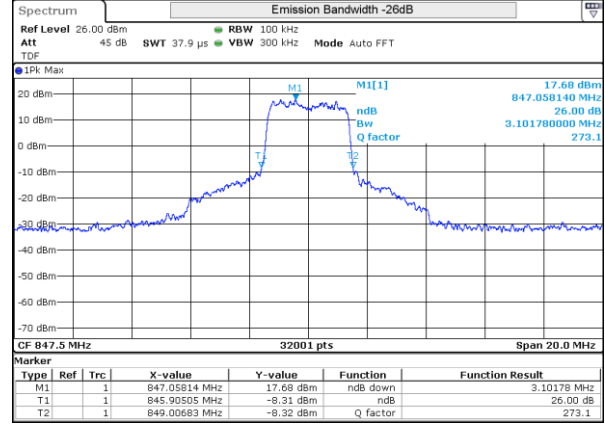

LTE 5 16QAM BW1.4MHz High ch 20643 6RB-0

LTE 5 QPSK BW3MHz Low ch 20415 15RB-0

LTE 5 QPSK BW3MHz Low ch 20415 15RB-0

LTE 5 QPSK BW3MHz Mid ch 20525 15RB-0

LTE 5 QPSK BW3MHz Mid ch 20525 15RB-0

LTE 5 QPSK BW3MHz High ch 20635 15RB-0