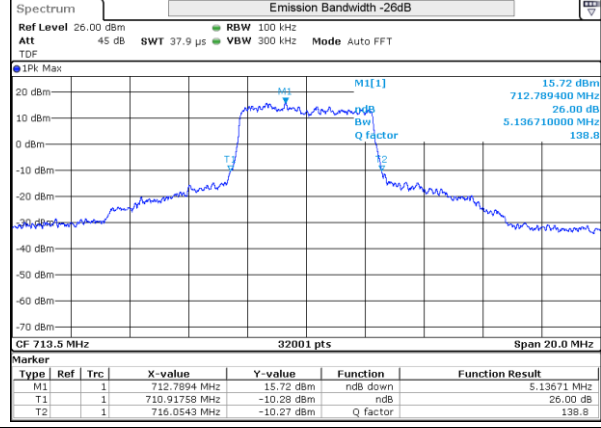

LTE 5 QPSK BW10MHz High ch 20600 50RB-0

LTE 5 16QAM BW10MHz Low ch 20450 50RB-0

LTE 5 16QAM BW10MHz Low ch 20450 50RB-0

LTE 5 16QAM BW10MHz Mid ch 20525 50RB-0

LTE 5 16QAM BW10MHz Mid ch 20525 50RB-0

LTE 5 16QAM BW10MHz High ch 20600 50RB-0

LTE 5 16QAM BW10MHz High ch 20600 50RB-0

LTE Band 17

LTE 17 QPSK BW5MHz Low ch 23755 25RB-0

LTE 17 QPSK BW5MHz Low ch 23755 25RB-0

LTE 17 QPSK BW5MHz Mid ch 23790 25RB-0

LTE 17 QPSK BW5MHz Mid ch 23790 25RB-0