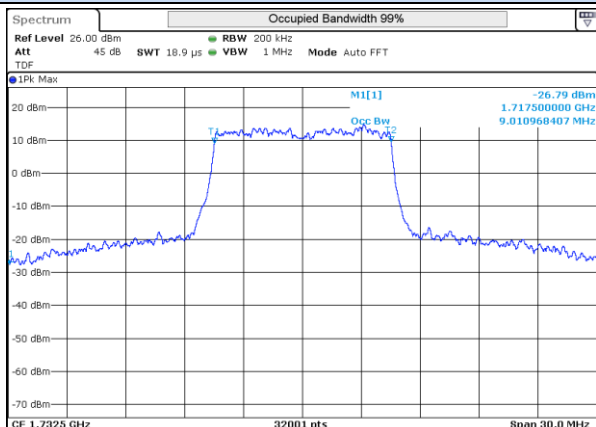

LTE 4 16QAM BW5MHz High ch 20175 25RB-0

LTE 4 QPSK BW10MHz Low ch 20000 50RB-0

LTE 4 QPSK BW10MHz Low ch 20000 50RB-0

LTE 4 QPSK BW10MHz Mid ch 20175 50RB-0

LTE 4 QPSK BW10MHz Mid ch 20175 50RB-0

LTE 4 QPSK BW10MHz High ch 20350 50RB-0

LTE 4 QPSK BW10MHz High ch 20350 50RB-0

LTE 4 16QAM BW10MHz Low ch 20000 50RB-0

LTE 4 16QAM BW10MHz Low ch 20000 50RB-0

LTE 4 16QAM BW10MHz Mid ch 20175 50RB-0

LTE 4 16QAM BW10MHz Mid ch 20175 50RB-0

LTE 4 16QAM BW10MHz High ch 20350 50RB-0