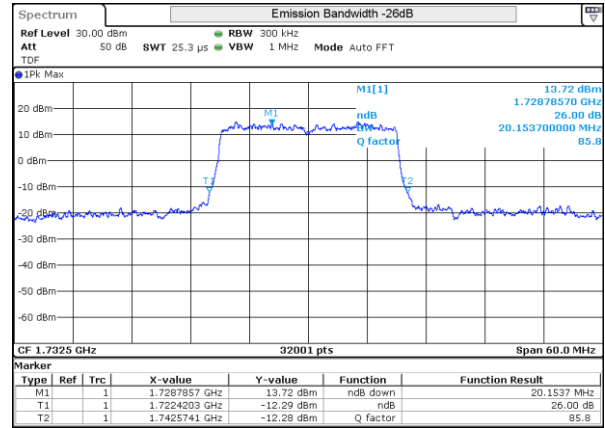

LTE 4 16QAM BW15MHz Mid ch 20175 75RB-0

LTE 4 16QAM BW15MHz Mid ch 20175 75RB-0

LTE 4 16QAM BW15MHz Mid ch 20175 75RB-0

LTE 4 16QAM BW15MHz High ch 20325 75RB-0

LTE 4 16QAM BW15MHz High ch 20325 75RB-0

LTE 4 QPSK BW20MHz Low ch 20050 100RB-0

LTE 4 QPSK BW20MHz Low ch 20050 100RB-0

LTE 4 QPSK BW20MHz Mid ch 20175 100RB-0

LTE 4 QPSK BW20MHz Mid ch 20175 100RB-0

LTE 4 QPSK BW20MHz High ch 20300 100RB-0

LTE 4 QPSK BW20MHz High ch 20300 100RB-0

LTE 4 16QAM BW20MHz Low ch 20050 100RB-0