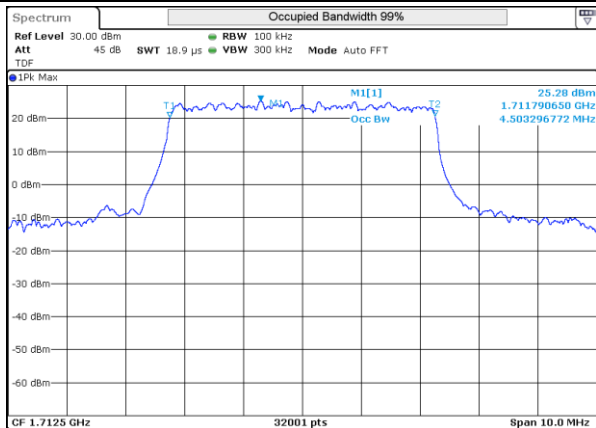

LTE 4 QPSK BW3MHz High ch 20385 15RB-0

LTE 4 QPSK BW3MHz High ch 20385 15RB-0

LTE 4 QPSK BW3MHz High ch 20385 15RB-0

LTE 4 16QAM BW3MHz Low ch 19965 15RB-0

LTE 4 16QAM BW3MHz Low ch 19965 15RB-0

LTE 4 16QAM BW3MHz High ch 20385 15RB-0

LTE 4 16QAM BW3MHz High ch 20385 15RB-0

LTE 4 QPSK BW5MHz Low ch 19975 25RB-0

LTE 4 QPSK BW5MHz Low ch 19975 25RB-0

LTE 4 QPSK BW5MHz Mid ch 20175 25RB-0

LTE 4 QPSK BW5MHz Mid ch 20175 25RB-0

LTE 4 QPSK BW5MHz High ch 20375 25RB-0