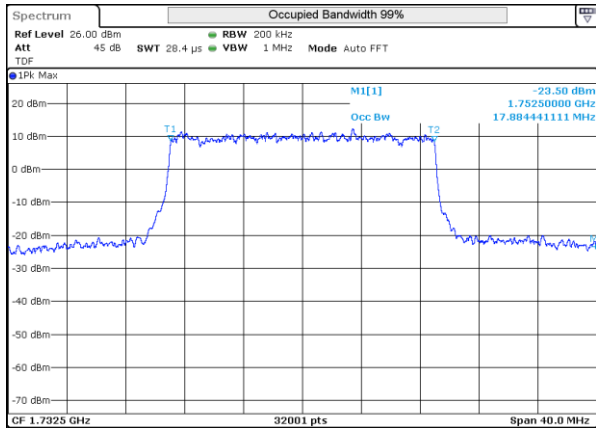

LTE 4 16QAM BW20MHz Mid ch 20175 100RB-0