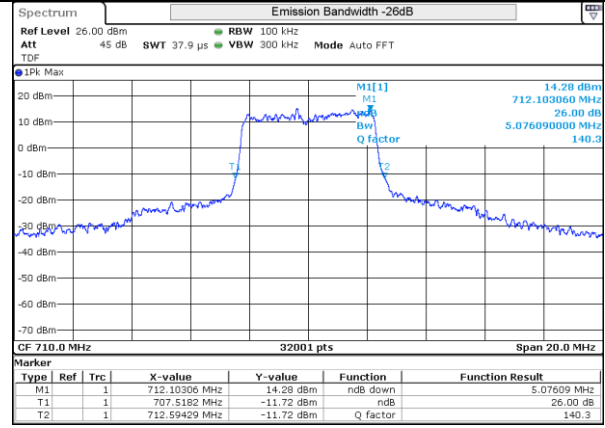

LTE 17 16QAM BW5MHz Mid ch 23790 25RB-0