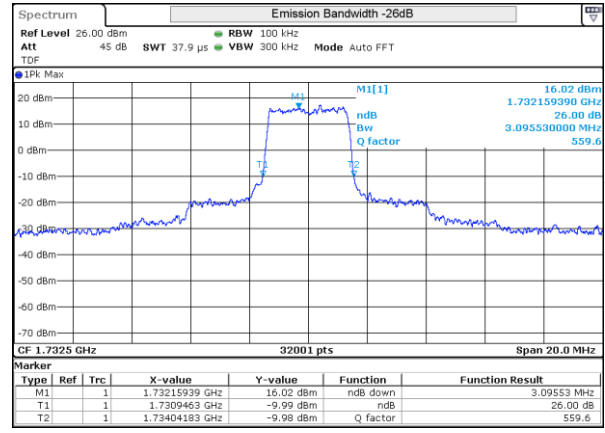

LTE 4 QPSK BW1.4MHz High ch 20393 6RB-0

LTE 4 16QAM BW1.4MHz Low ch 19957 6RB-0

LTE 4 16QAM BW1.4MHz Low ch 19957 6RB-0

LTE 4 16QAM BW1.4MHz Mid ch 20175 6RB-0

LTE 4 16QAM BW1.4MHz Mid ch 20175 6RB-0

LTE 4 16QAM BW1.4MHz High ch 20393 6RB-0

LTE 4 16QAM BW1.4MHz High ch 20393 6RB-0

LTE 4 QPSK BW3MHz Low ch 19965 15RB-0

LTE 4 QPSK BW3MHz Low ch 19965 15RB-0

LTE 4 QPSK BW3MHz Mid ch 20175 15RB-0

LTE 4 QPSK BW3MHz Mid ch 20175 15RB-0

LTE 4 QPSK BW3MHz High ch 20385 15RB-0

LTE 4 QPSK BW3MHz High ch 20385 15RB-0

LTE 4 QPSK BW3MHz High ch 20385 15RB-0

LTE 4 QPSK BW3MHz High ch 20385 15RB-0

LTE 4 16QAM BW3MHz Low ch 19965 15RB-0

LTE 4 16QAM BW3MHz Low ch 19965 15RB-0

LTE 4 16QAM BW3MHz High ch 20385 15RB-0