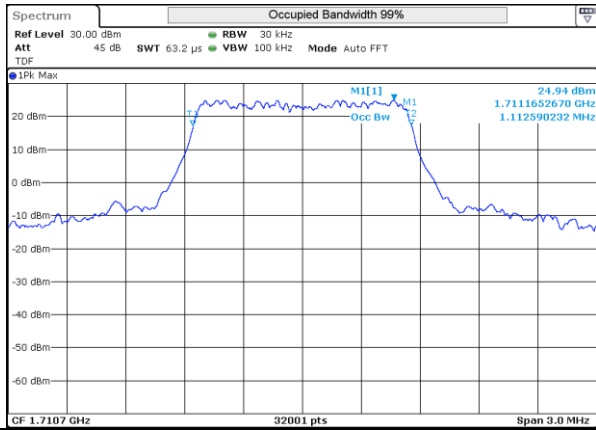

LTE Band 4

LTE 4 QPSK BW1.4MHz Low ch 19957 6RB-0

LTE 4 QPSK BW1.4MHz Low ch 19957 6RB-0

LTE 4 QPSK BW1.4MHz Mid ch 20175 6RB-0

LTE 4 QPSK BW1.4MHz Mid ch 20175 6RB-0

LTE 4 QPSK BW1.4MHz High ch 20393 6RB-0

LTE 4 QPSK BW1.4MHz High ch 20393 6RB-0

LTE 4 16QAM BW1.4MHz Low ch 19957 6RB-0

LTE 4 16QAM BW1.4MHz Low ch 19957 6RB-0

LTE 4 16QAM BW1.4MHz Mid ch 20175 6RB-0

LTE 4 16QAM BW1.4MHz Mid ch 20175 6RB-0

LTE 4 16QAM BW1.4MHz High ch 20393 6RB-0