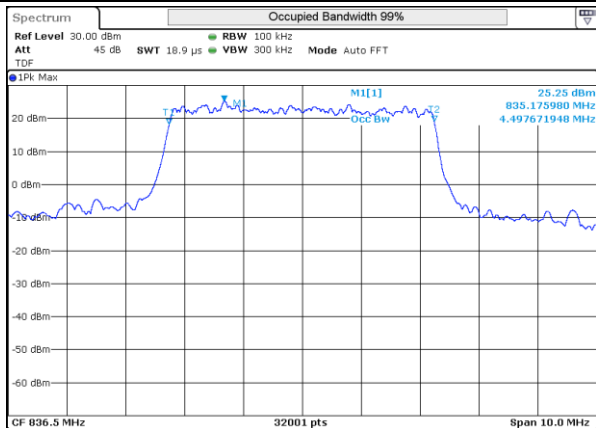

LTE 5 16QAM BW5MHz Mid ch 20525 25RB-0