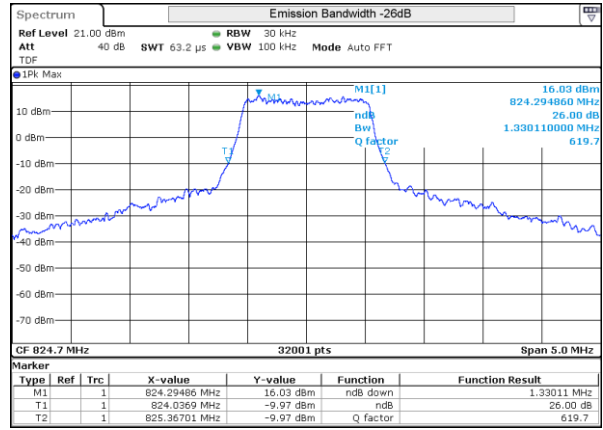

LTE 5 16QAM BW1.4MHz Low ch 20407 6RB-0