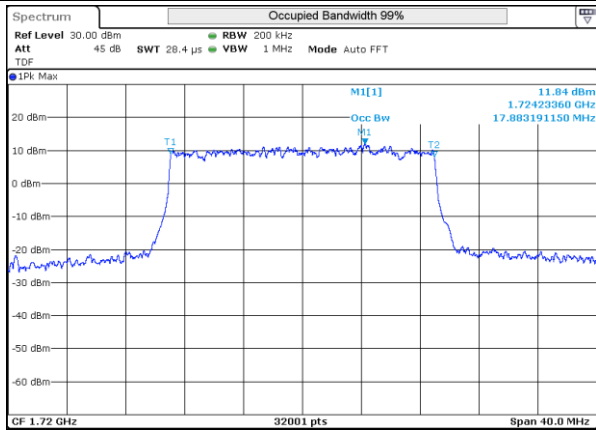

LTE 4 QPSK BW20MHz Low ch 20050 100RB-0

LTE 4 QPSK BW20MHz Mid ch 20175 100RB-0

LTE 4 QPSK BW20MHz Mid ch 20175 100RB-0

LTE 4 QPSK BW20MHz High ch 20300 100RB-0

LTE 4 QPSK BW20MHz High ch 20300 100RB-0

LTE 4 16QAM BW20MHz Low ch 20050 100RB-0