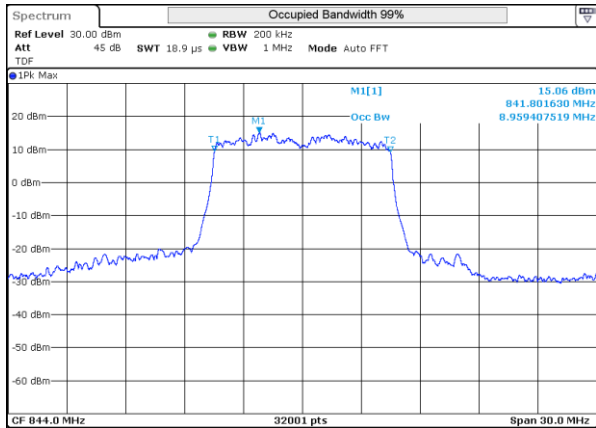

LTE 5 QPSK BW10MHz High ch 20600 50RB-0

LTE 5 16QAM BW10MHz Low ch 20450 50RB-0

LTE 5 16QAM BW10MHz Low ch 20450 50RB-0

LTE 5 16QAM BW10MHz Mid ch 20525 50RB-0

LTE 5 16QAM BW10MHz Mid ch 20525 50RB-0

LTE 5 16QAM BW10MHz High ch 20600 50RB-0