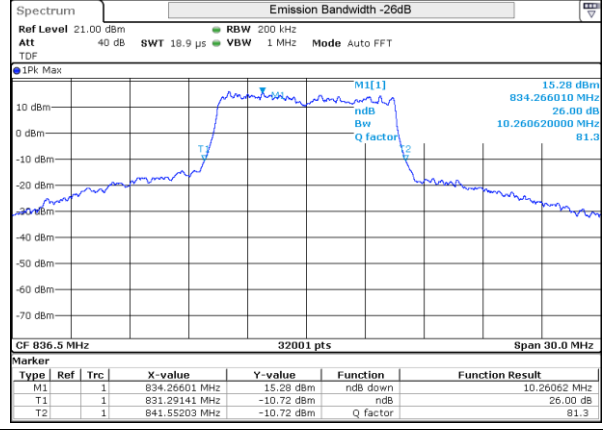

LTE 5 QPSK BW10MHz High ch 20600 50RB-0

LTE 5 16QAM BW10MHz Low ch 20450 50RB-0

LTE 5 16QAM BW10MHz Low ch 20450 50RB-0

LTE 5 16QAM BW10MHz Mid ch 20525 50RB-0

LTE 5 16QAM BW10MHz Mid ch 20525 50RB-0

LTE 5 16QAM BW10MHz High ch 20600 50RB-0