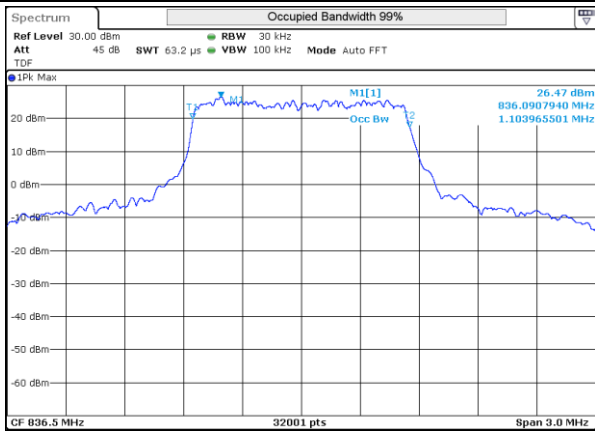

LTE 4 16QAM BW20MHz Low ch 20050 100RB-0

LTE 4 16QAM BW20MHz Mid ch 20175 100RB-0

LTE 4 16QAM BW20MHz Mid ch 20175 100RB-0

LTE 4 16QAM BW20MHz High ch 20300 100RB-0

LTE 4 16QAM BW20MHz High ch 20300 100RB-0

LTE Band 5

LTE 5 QPSK BW1.4MHz Low ch 20407 6RB-0

LTE 5 QPSK BW1.4MHz Low ch 20407 6RB-0

LTE 5 QPSK BW1.4MHz Mid ch 20525 6RB-0

LTE 5 QPSK BW1.4MHz Mid ch 20525 6RB-0

LTE 5 QPSK BW1.4MHz High ch 20643 6RB-0