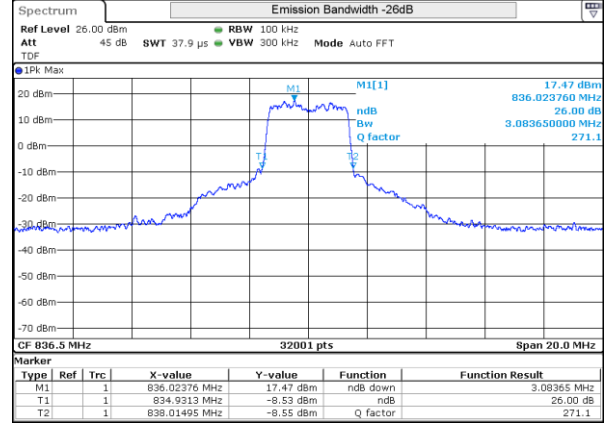

LTE 5 16QAM BW1.4MHz High ch 20643 6RB-0

LTE 5 QPSK BW3MHz Low ch 20415 15RB-0

LTE 5 QPSK BW3MHz Low ch 20415 15RB-0

LTE 5 QPSK BW3MHz Mid ch 20525 15RB-0

LTE 5 QPSK BW3MHz Mid ch 20525 15RB-0

LTE 5 QPSK BW3MHz High ch 20635 15RB-0

LTE 5 QPSK BW3MHz High ch 20635 15RB-0

LTE 5 16QAM BW3MHz Low ch 20415 15RB-0

LTE 5 16QAM BW3MHz Low ch 20415 15RB-0

LTE 5 16QAM BW3MHz Mid ch 20525 15RB-0

LTE 5 16QAM BW3MHz Mid ch 20525 15RB-0

LTE 5 16QAM BW3MHz High ch 20635 15RB-0