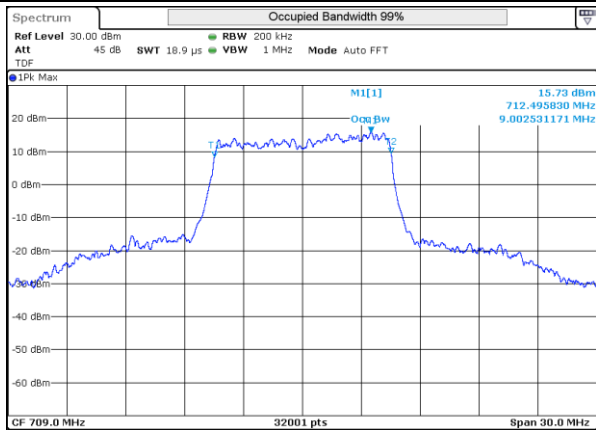

LTE 17 QPSK BW10MHz Low ch 23780 50RB-0