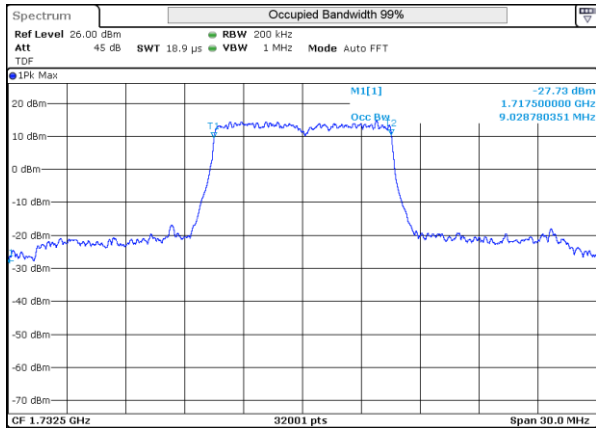

LTE 4 QPSK BW5MHz High ch 20375 25RB-0

LTE 4 16QAM BW5MHz Low ch 19975 25RB-0

LTE 4 16QAM BW5MHz Low ch 19975 25RB-0

LTE 4 16QAM BW5MHz Mid ch 1975 25RB-0

LTE 4 16QAM BW5MHz Mid ch 1975 25RB-0

LTE 4 16QAM BW5MHz High ch 20175 25RB-0

LTE 4 16QAM BW5MHz High ch 20175 25RB-0

LTE 4 QPSK BW10MHz Low ch 20000 50RB-0

LTE 4 QPSK BW10MHz Low ch 20000 50RB-0

LTE 4 QPSK BW10MHz Mid ch 20175 50RB-0

LTE 4 QPSK BW10MHz Mid ch 20175 50RB-0

LTE 4 QPSK BW10MHz High ch 20350 50RB-0