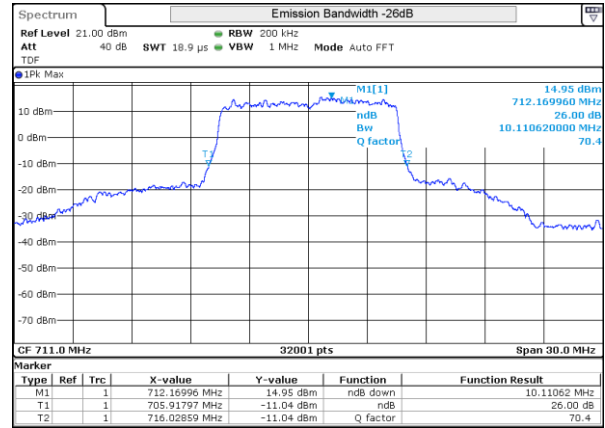

LTE 17 QPSK BW10MHz High ch 23800 50RB-0

LTE 17 QPSK BW10MHz High ch 23800 50RB-0

LTE 17 16QAM BW10MHz Low ch 23780 50RB-0

LTE 17 16QAM BW10MHz Low ch 23780 50RB-0

LTE 17 16QAM BW10MHz Mid ch 23790 50RB-0

LTE 17 16QAM BW10MHz Mid ch 23790 50RB-0

LTE 17 16QAM BW10MHz High ch 23800 50RB-0

LTE 17 16QAM BW10MHz High ch 23800 50RB-0