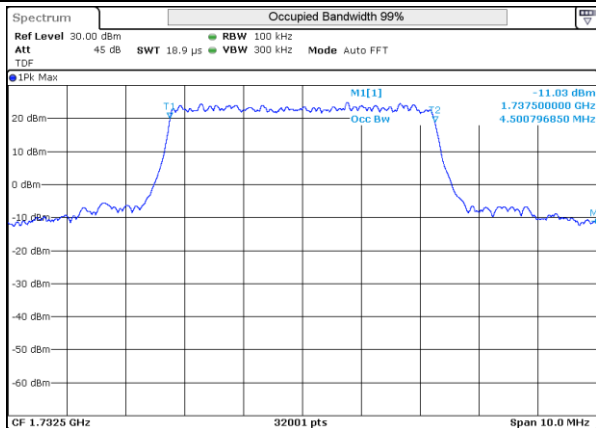

LTE 4 QPSK BW3MHz High ch 20385 15RB-0

LTE 4 QPSK BW3MHz High ch 20385 15RB-0

LTE 4 QPSK BW3MHz High ch 20385 15RB-0

LTE 4 16QAM BW3MHz Low ch 19965 15RB-0

LTE 4 16QAM BW3MHz Low ch 19965 15RB-0

LTE 4 16QAM BW3MHz High ch 20385 15RB-0

LTE 4 16QAM BW3MHz High ch 20385 15RB-0

LTE 4 QPSK BW5MHz Low ch 19975 25RB-0

LTE 4 QPSK BW5MHz Low ch 19975 25RB-0

LTE 4 QPSK BW5MHz Mid ch 20175 25RB-0

LTE 4 QPSK BW5MHz Mid ch 20175 25RB-0

LTE 4 QPSK BW5MHz High ch 20375 25RB-0

LTE 4 QPSK BW5MHz High ch 20375 25RB-0

LTE 4 16QAM BW5MHz Low ch 19975 25RB-0

LTE 4 16QAM BW5MHz Low ch 19975 25RB-0

LTE 4 16QAM BW5MHz Mid ch 1975 25RB-0

LTE 4 16QAM BW5MHz Mid ch 1975 25RB-0

LTE 4 16QAM BW5MHz High ch 20175 25RB-0