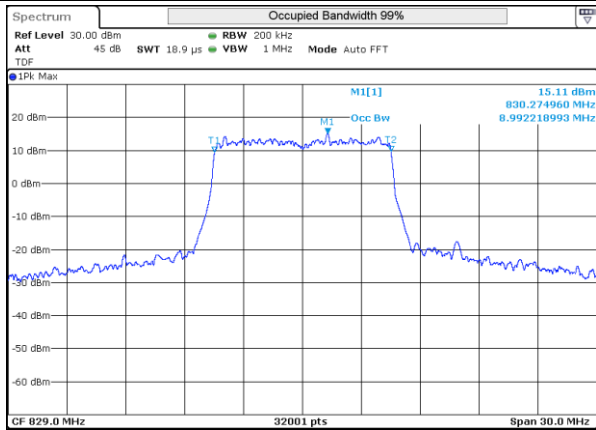

LTE 5 16QAM BW10MHz Low ch 20450 50RB-0