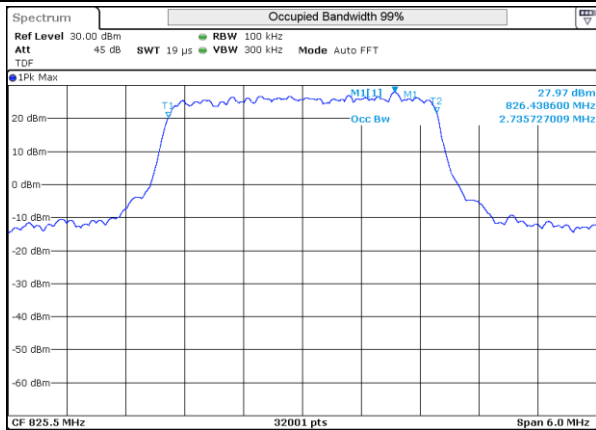

LTE 5 QPSK BW3MHz Low ch 20415 15RB-0