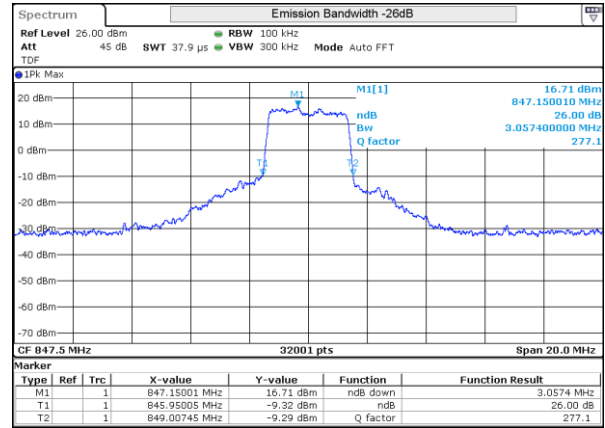

LTE 5 QPSK BW3MHz High ch 20635 15RB-0

LTE 5 16QAM BW3MHz Low ch 20415 15RB-0

LTE 5 16QAM BW3MHz Low ch 20415 15RB-0

LTE 5 16QAM BW3MHz Mid ch 20525 15RB-0

LTE 5 16QAM BW3MHz Mid ch 20525 15RB-0

LTE 5 16QAM BW3MHz High ch 20635 15RB-0