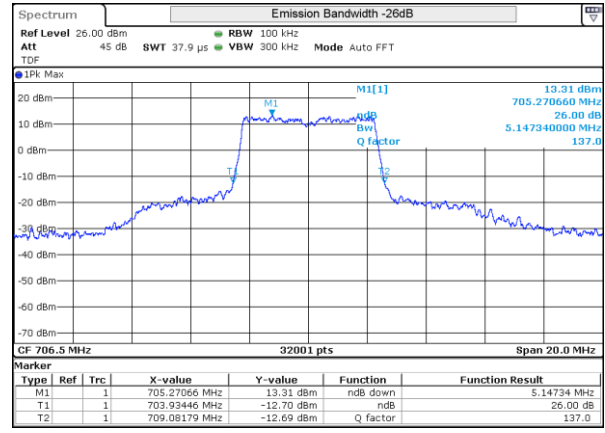

LTE 17 16QAM BW5MHz Low ch 23755 25RB-0