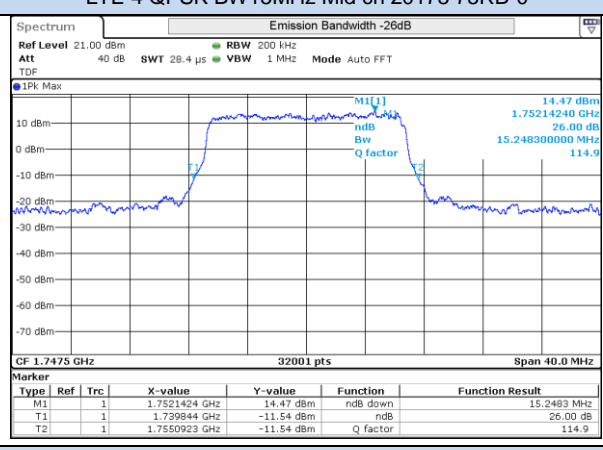

LTE 4 QPSK BW10MHz High ch 20350 50RB-0

LTE 4 16QAM BW10MHz Low ch 20000 50RB-0

LTE 4 16QAM BW10MHz Low ch 20000 50RB-0

LTE 4 16QAM BW10MHz Mid ch 20175 50RB-0

LTE 4 16QAM BW10MHz Mid ch 20175 50RB-0

LTE 4 16QAM BW10MHz High ch 20350 50RB-0

LTE 4 16QAM BW10MHz High ch 20350 50RB-0

LTE 4 QPSK BW15MHz Low ch 20025 75RB-0

LTE 4 16QAM BW10MHz High ch 20350 50RB-0

LTE 4 QPSK BW15MHz Low ch 20025 75RB-0

LTE 4 QPSK BW15MHz Low ch 20025 75RB-0

LTE 4 QPSK BW15MHz Mid ch 20175 75RB-0

LTE 4 QPSK BW15MHz Mid ch 20175 75RB-0

LTE 4 QPSK BW15MHz High ch 20325 75RB-0

LTE 4 QPSK BW15MHz High ch 20325 75RB-0

LTE 4 16QAM BW15MHz Low ch 20025 75RB-0

LTE 4 16QAM BW15MHz Low ch 20025 75RB-0

LTE 4 16QAM BW15MHz Mid ch 20175 75RB-0