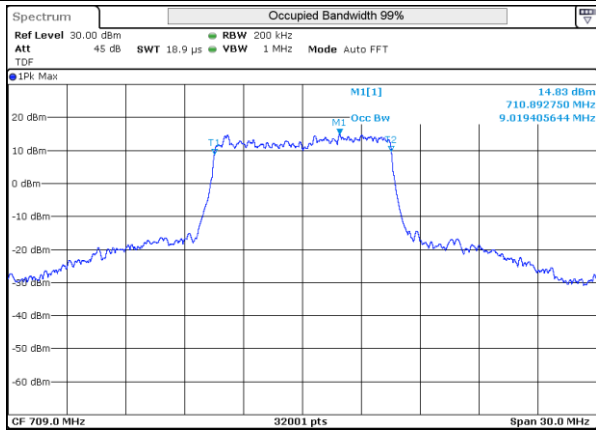

LTE 17 16QAM BW10MHz Low ch 23780 50RB-0