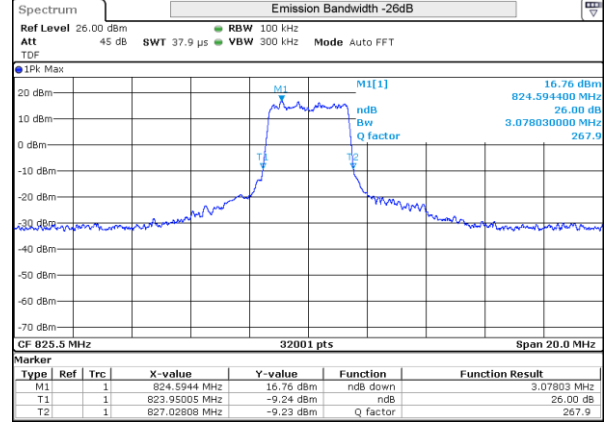

LTE 5 16QAM BW3MHz Low ch 20415 15RB-0