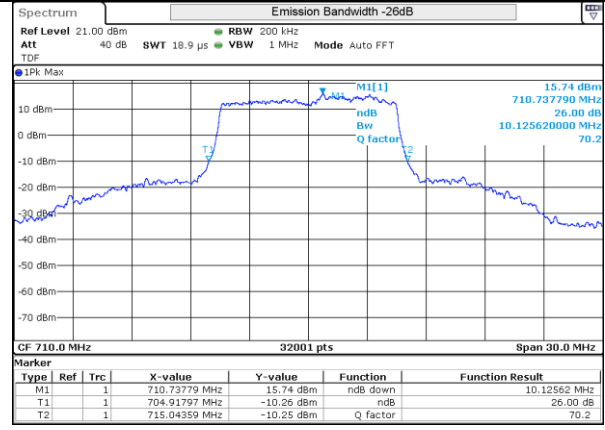

LTE 17 QPSK BW10MHz High ch 23800 50RB-0

LTE 17 QPSK BW10MHz High ch 23800 50RB-0

LTE 17 16QAM BW10MHz Low ch 23780 50RB-0

LTE 17 16QAM BW10MHz Low ch 23780 50RB-0

LTE 17 16QAM BW10MHz Mid ch 23790 50RB-0

LTE 17 16QAM BW10MHz Mid ch 23790 50RB-0

LTE 17 16QAM BW10MHz High ch 23800 50RB-0

LTE 17 16QAM BW10MHz High ch 23800 50RB-0