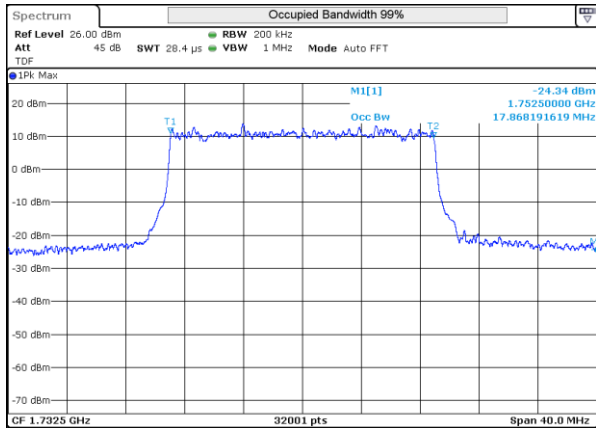

LTE 4 16QAM BW15MHz Mid ch 20175 75RB-0

LTE 4 16QAM BW15MHz Mid ch 20175 75RB-0

LTE 4 16QAM BW15MHz Mid ch 20175 75RB-0

LTE 4 16QAM BW15MHz High ch 20325 75RB-0

LTE 4 16QAM BW15MHz High ch 20325 75RB-0

LTE 4 QPSK BW20MHz Low ch 20050 100RB-0

LTE 4 QPSK BW20MHz Low ch 20050 100RB-0

LTE 4 QPSK BW20MHz Mid ch 20175 100RB-0

LTE 4 QPSK BW20MHz Mid ch 20175 100RB-0

LTE 4 QPSK BW20MHz High ch 20300 100RB-0

LTE 4 QPSK BW20MHz High ch 20300 100RB-0

LTE 4 16QAM BW20MHz Low ch 20050 100RB-0