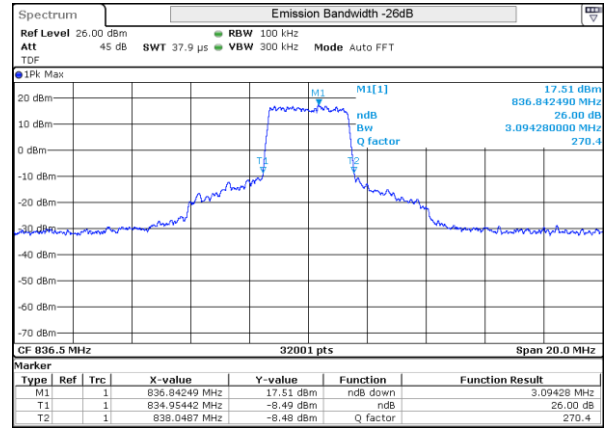

LTE 5 QPSK BW3MHz Mid ch 20525 15RB-0