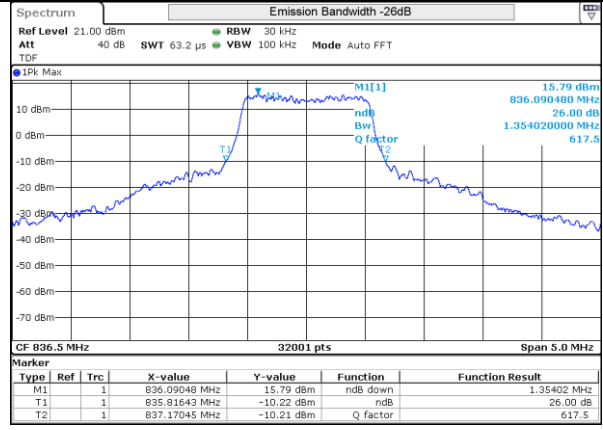

LTE 5 QPSK BW1.4MHz High ch 20643 6RB-0

LTE 5 16QAM BW1.4MHz Low ch 20407 6RB-0

LTE 5 16QAM BW1.4MHz Low ch 20407 6RB-0

LTE 5 16QAM BW1.4MHz Mid ch 20525 6RB-0

LTE 5 16QAM BW1.4MHz Mid ch 20525 6RB-0

LTE 5 16QAM BW1.4MHz High ch 20643 6RB-0