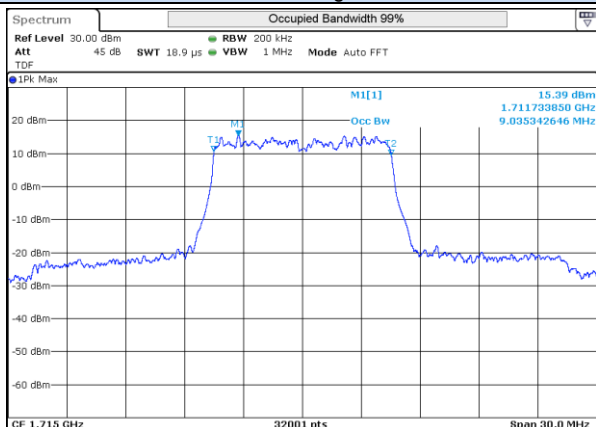

LTE 4 QPSK BW5MHz High ch 20375 25RB-0

LTE 4 16QAM BW5MHz Low ch 19975 25RB-0

LTE 4 16QAM BW5MHz Low ch 19975 25RB-0

LTE 4 16QAM BW5MHz Mid ch 1975 25RB-0

LTE 4 16QAM BW5MHz Mid ch 1975 25RB-0

LTE 4 16QAM BW5MHz High ch 20175 25RB-0

LTE 4 16QAM BW5MHz High ch 20175 25RB-0

LTE 4 QPSK BW10MHz Low ch 20000 50RB-0

LTE 4 QPSK BW10MHz Low ch 20000 50RB-0

LTE 4 QPSK BW10MHz Mid ch 20175 50RB-0

LTE 4 QPSK BW10MHz Mid ch 20175 50RB-0

LTE 4 QPSK BW10MHz High ch 20350 50RB-0