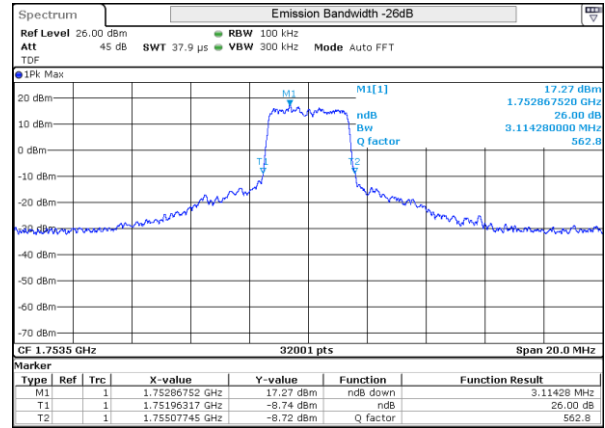

LTE 4 QPSK BW3MHz High ch 20385 15RB-0

LTE 4 QPSK BW3MHz High ch 20385 15RB-0

LTE 4 QPSK BW3MHz High ch 20385 15RB-0

LTE 4 16QAM BW3MHz Low ch 19965 15RB-0

LTE 4 16QAM BW3MHz Low ch 19965 15RB-0

LTE 4 16QAM BW3MHz High ch 20385 15RB-0

LTE 4 16QAM BW3MHz High ch 20385 15RB-0

LTE 4 QPSK BW5MHz Low ch 19975 25RB-0

LTE 4 QPSK BW5MHz Low ch 19975 25RB-0

LTE 4 QPSK BW5MHz Mid ch 20175 25RB-0

LTE 4 QPSK BW5MHz Mid ch 20175 25RB-0

LTE 4 QPSK BW5MHz High ch 20375 25RB-0