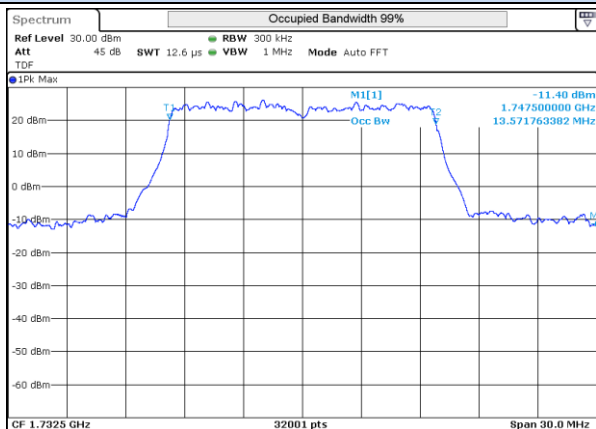

LTE 4 QPSK BW15MHz Low ch 20025 75RB-0