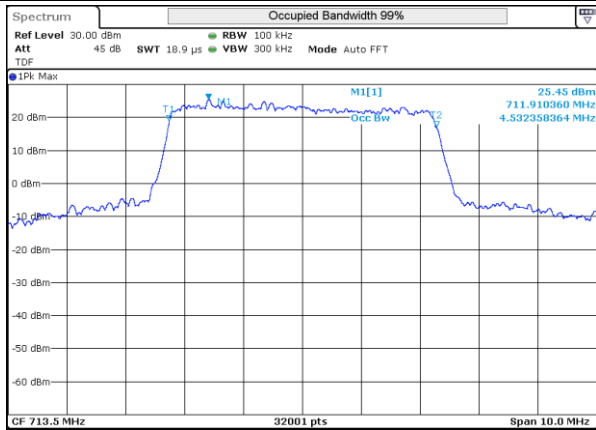

LTE 17 QPSK BW5MHz High ch 23825 25RB-0

LTE 17 QPSK BW5MHz High ch 23825 25RB-0

LTE 17 16QAM BW5MHz Low ch 23755 25RB-0

LTE 17 16QAM BW5MHz Low ch 23755 25RB-0

LTE 17 16QAM BW5MHz Mid ch 23790 25RB-0

LTE 17 16QAM BW5MHz Mid ch 23790 25RB-0