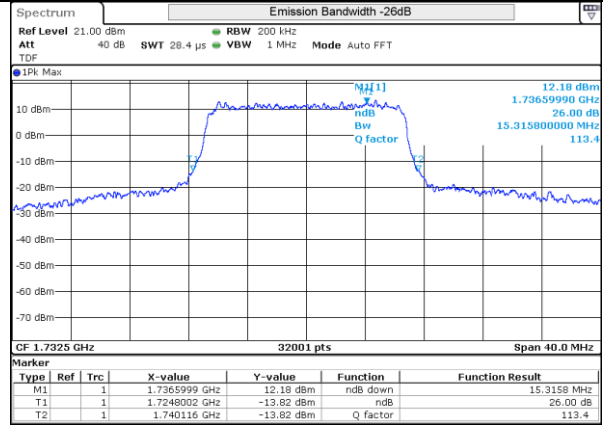

LTE 4 QPSK BW15MHz Mid ch 20175 75RB-0

LTE 4 QPSK BW15MHz High ch 20325 75RB-0

LTE 4 QPSK BW15MHz High ch 20325 75RB-0

LTE 4 16QAM BW15MHz Low ch 20025 75RB-0

LTE 4 16QAM BW15MHz Low ch 20025 75RB-0

LTE 4 16QAM BW15MHz Mid ch 20175 75RB-0