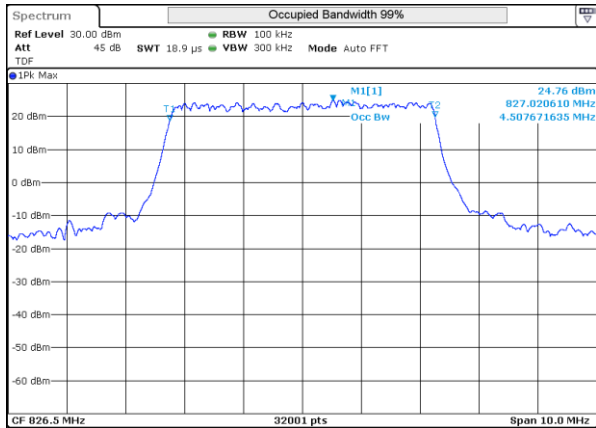

LTE 5 QPSK BW5MHz Low ch 20425 25RB-0