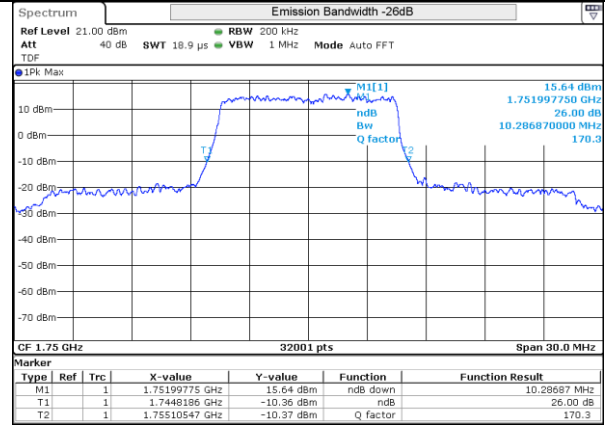

LTE 4 16QAM BW5MHz High ch 20175 25RB-0

LTE 4 QPSK BW10MHz Low ch 20000 50RB-0

LTE 4 QPSK BW10MHz Low ch 20000 50RB-0

LTE 4 QPSK BW10MHz Mid ch 20175 50RB-0

LTE 4 QPSK BW10MHz Mid ch 20175 50RB-0

LTE 4 QPSK BW10MHz High ch 20350 50RB-0

LTE 4 QPSK BW10MHz High ch 20350 50RB-0

LTE 4 16QAM BW10MHz Low ch 20000 50RB-0

LTE 4 16QAM BW10MHz Low ch 20000 50RB-0

LTE 4 16QAM BW10MHz Mid ch 20175 50RB-0

LTE 4 16QAM BW10MHz Mid ch 20175 50RB-0

LTE 4 16QAM BW10MHz High ch 20350 50RB-0