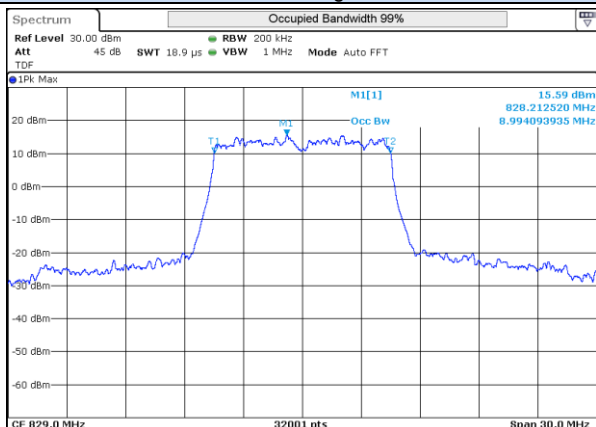

LTE 5 QPSK BW10MHz Low ch 20450 50RB-0