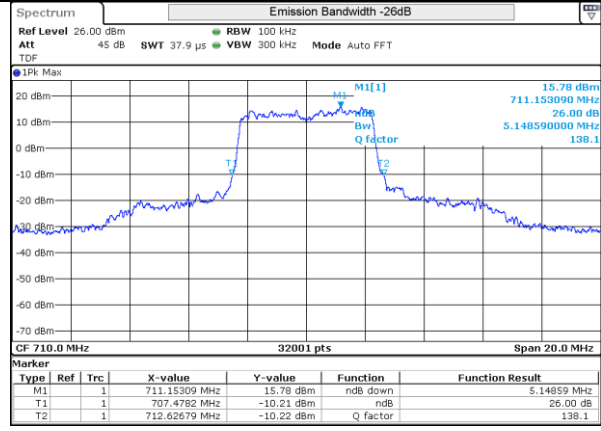

LTE 17 QPSK BW5MHz Low ch 23755 25RB-0

LTE 17 QPSK BW5MHz Low ch 23755 25RB-0