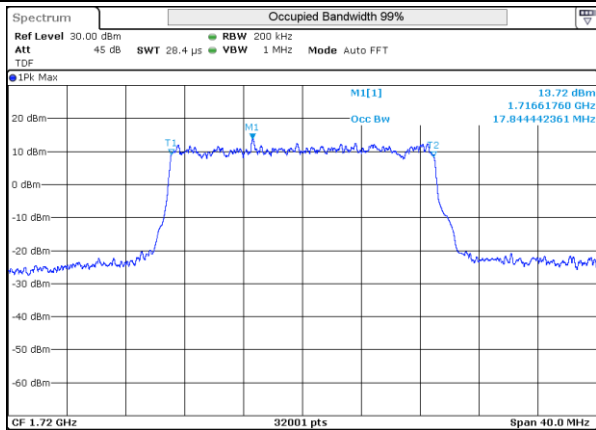

LTE 4 QPSK BW20MHz Low ch 20050 100RB-0

LTE 4 16QAM BW15MHz High ch 20325 75RB-0