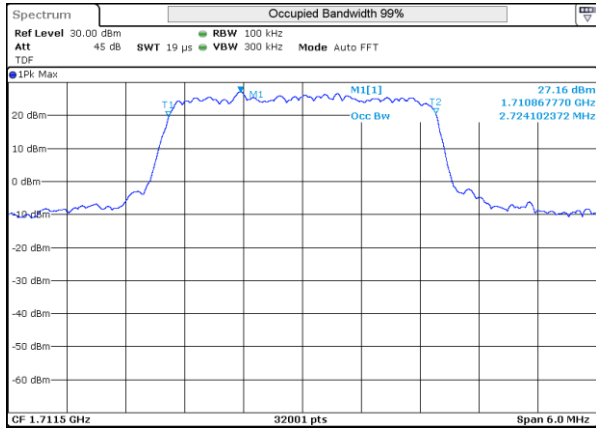

LTE 4 16QAM BW1.4MHz High ch 20393 6RB-0

LTE 4 QPSK BW3MHz Low ch 19965 15RB-0

LTE 4 QPSK BW3MHz Low ch 19965 15RB-0

LTE 4 QPSK BW3MHz Mid ch 20175 15RB-0

LTE 4 QPSK BW3MHz Mid ch 20175 15RB-0

LTE 4 QPSK BW3MHz High ch 20385 15RB-0

LTE 4 QPSK BW3MHz High ch 20385 15RB-0

LTE 4 QPSK BW3MHz High ch 20385 15RB-0

LTE 4 QPSK BW3MHz High ch 20385 15RB-0

LTE 4 16QAM BW3MHz Low ch 19965 15RB-0

LTE 4 16QAM BW3MHz Low ch 19965 15RB-0

LTE 4 16QAM BW3MHz High ch 20385 15RB-0