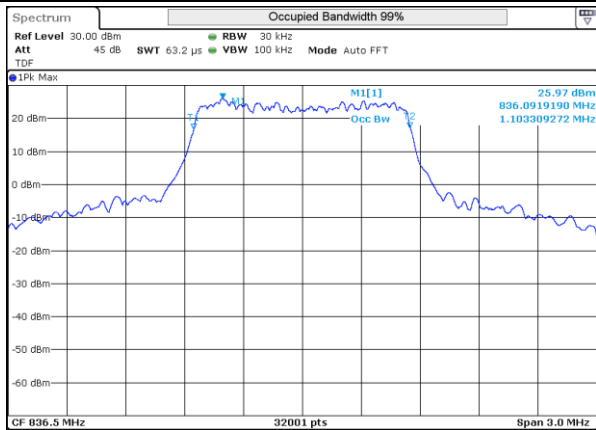

LTE 5 16QAM BW1.4MHz Mid ch 20525 6RB-0