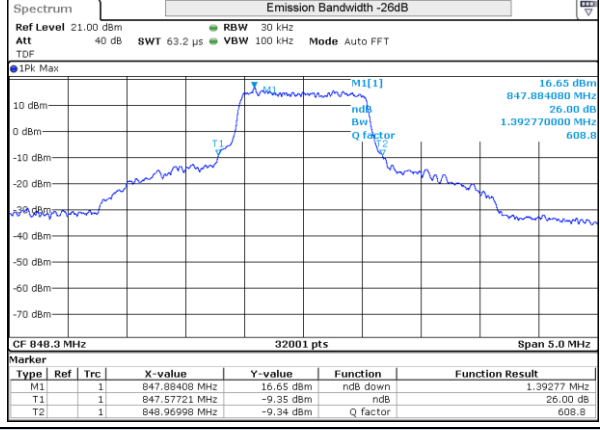

LTE Band 5

LTE 5 QPSK BW1.4MHz Low ch 20407 6RB-0

LTE 5 QPSK BW1.4MHz Low ch 20407 6RB-0

LTE 5 QPSK BW1.4MHz Mid ch 20525 6RB-0

LTE 5 QPSK BW1.4MHz Mid ch 20525 6RB-0

LTE 5 QPSK BW1.4MHz High ch 20643 6RB-0