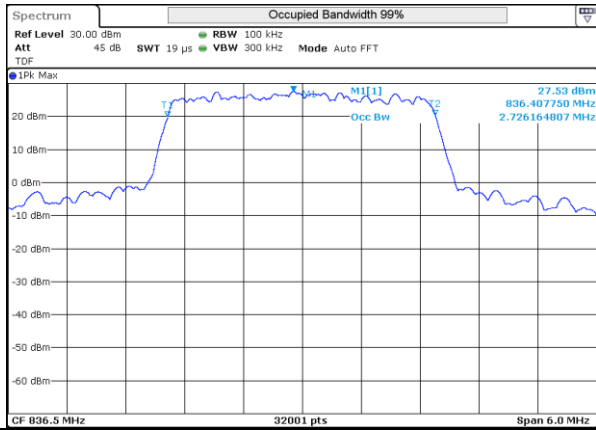

LTE 5 QPSK BW3MHz Mid ch 20525 15RB-0