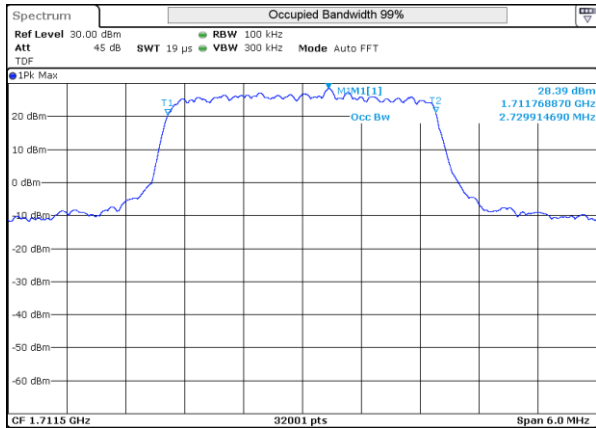

LTE Band 4

LTE 4 QPSK BW1.4MHz Low ch 19957 6RB-0

LTE 4 QPSK BW1.4MHz Low ch 19957 6RB-0

LTE 4 QPSK BW1.4MHz Mid ch 20175 6RB-0

LTE 4 QPSK BW1.4MHz Mid ch 20175 6RB-0

LTE 4 QPSK BW1.4MHz High ch 20393 6RB-0

LTE 4 QPSK BW1.4MHz High ch 20393 6RB-0

LTE 4 16QAM BW1.4MHz Low ch 19957 6RB-0

LTE 4 16QAM BW1.4MHz Low ch 19957 6RB-0

LTE 4 16QAM BW1.4MHz Mid ch 20175 6RB-0

LTE 4 16QAM BW1.4MHz Mid ch 20175 6RB-0

LTE 4 16QAM BW1.4MHz High ch 20393 6RB-0

LTE 4 16QAM BW1.4MHz High ch 20393 6RB-0

LTE 4 QPSK BW3MHz Low ch 19965 15RB-0

LTE 4 QPSK BW3MHz Low ch 19965 15RB-0

LTE 4 QPSK BW3MHz Mid ch 20175 15RB-0

LTE 4 QPSK BW3MHz Mid ch 20175 15RB-0

LTE 4 QPSK BW3MHz High ch 20385 15RB-0