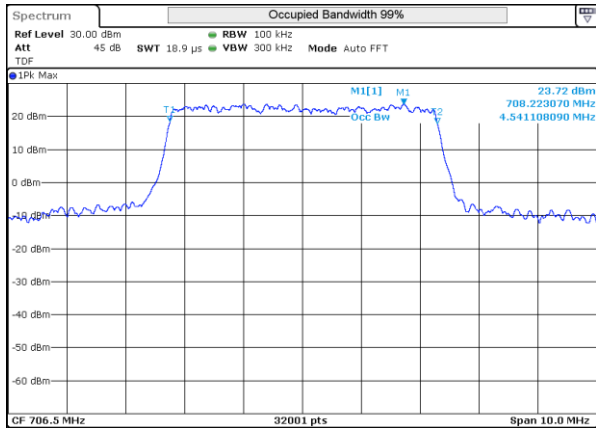

LTE 17 16QAM BW5MHz Low ch 23755 25RB-0