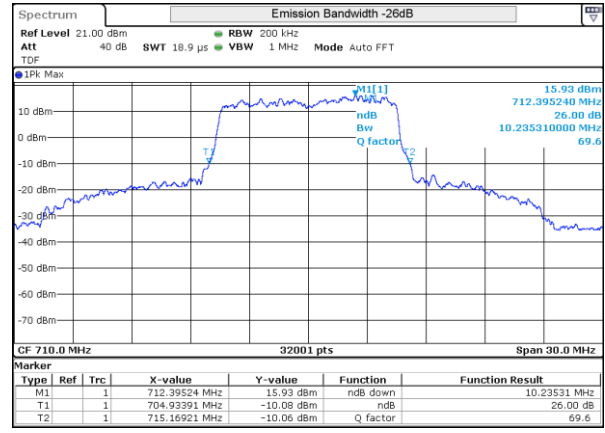

LTE 17 16QAM BW5MHz High ch 23825 25RB-0

LTE 17 16QAM BW5MHz High ch 23825 25RB-0

LTE 17 QPSK BW10MHz Low ch 23780 50RB-0

LTE 17 QPSK BW10MHz Low ch 23780 50RB-0

LTE 17 QPSK BW10MHz Mid ch 23790 50RB-0

LTE 17 QPSK BW10MHz Mid ch 23790 50RB-0

LTE 17 QPSK BW10MHz High ch 23800 50RB-0

LTE 17 QPSK BW10MHz High ch 23800 50RB-0

LTE 17 16QAM BW10MHz Low ch 23780 50RB-0

LTE 17 16QAM BW10MHz Low ch 23780 50RB-0

LTE 17 16QAM BW10MHz Mid ch 23790 50RB-0