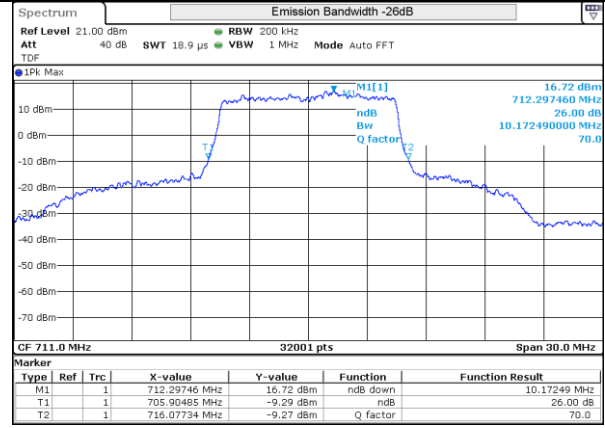

LTE 17 QPSK BW10MHz High ch 23800 50RB-0