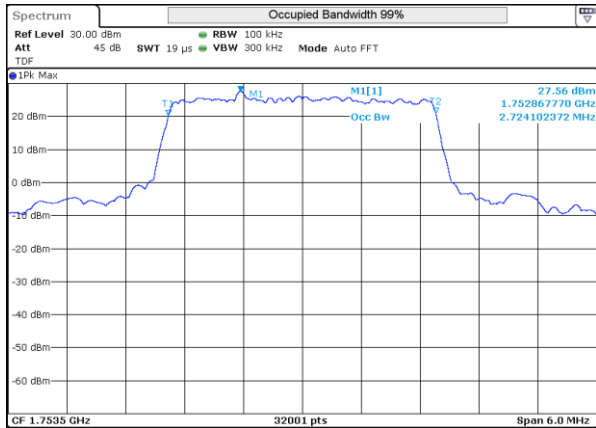

LTE 4 QPSK BW3MHz High ch 20385 15RB-0

LTE 4 QPSK BW3MHz High ch 20385 15RB-0

LTE 4 QPSK BW3MHz High ch 20385 15RB-0

LTE 4 16QAM BW3MHz Low ch 19965 15RB-0

LTE 4 16QAM BW3MHz Low ch 19965 15RB-0

LTE 4 16QAM BW3MHz High ch 20385 15RB-0

LTE 4 16QAM BW3MHz High ch 20385 15RB-0

LTE 4 QPSK BW5MHz Low ch 19975 25RB-0

LTE 4 QPSK BW5MHz Low ch 19975 25RB-0

LTE 4 QPSK BW5MHz Mid ch 20175 25RB-0

LTE 4 QPSK BW5MHz Mid ch 20175 25RB-0

LTE 4 QPSK BW5MHz High ch 20375 25RB-0