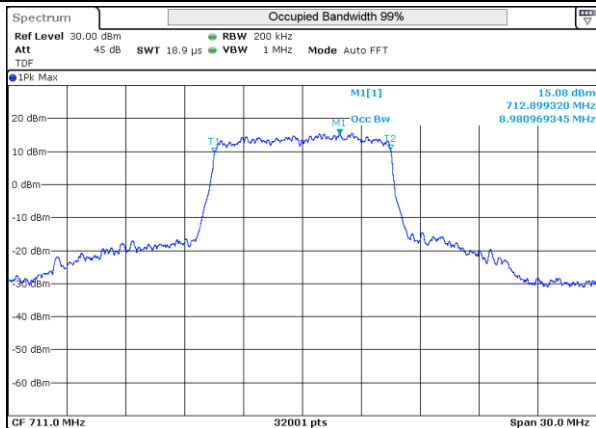

LTE 17 16QAM BW5MHz High ch 23825 25RB-0

LTE 17 16QAM BW5MHz High ch 23825 25RB-0

LTE 17 QPSK BW10MHz Low ch 23780 50RB-0

LTE 17 QPSK BW10MHz Low ch 23780 50RB-0

LTE 17 QPSK BW10MHz Mid ch 23790 50RB-0

LTE 17 QPSK BW10MHz Mid ch 23790 50RB-0