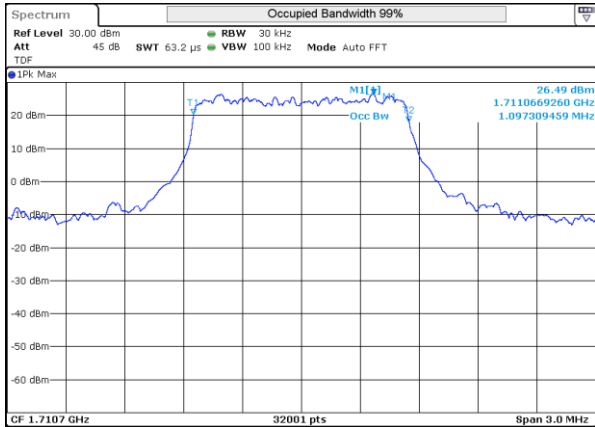

LTE Band 4

LTE 4 QPSK BW1.4MHz Low ch 19957 6RB-0

LTE 4 QPSK BW1.4MHz Low ch 19957 6RB-0

LTE 4 QPSK BW1.4MHz Mid ch 20175 6RB-0

LTE 4 QPSK BW1.4MHz Mid ch 20175 6RB-0

LTE 4 QPSK BW1.4MHz High ch 20393 6RB-0

LTE 4 QPSK BW1.4MHz High ch 20393 6RB-0

LTE 4 16QAM BW1.4MHz Low ch 19957 6RB-0

LTE 4 16QAM BW1.4MHz Low ch 19957 6RB-0

LTE 4 16QAM BW1.4MHz Mid ch 20175 6RB-0

LTE 4 16QAM BW1.4MHz Mid ch 20175 6RB-0

LTE 4 16QAM BW1.4MHz High ch 20393 6RB-0