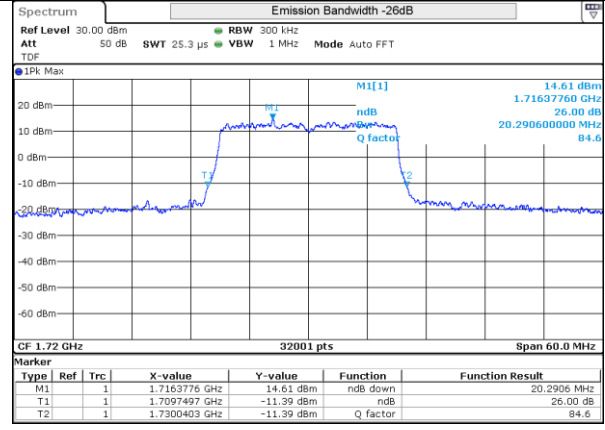

LTE 4 QPSK BW20MHz Low ch 20050 100RB-0

LTE 4 QPSK BW20MHz Mid ch 20175 100RB-0

LTE 4 QPSK BW20MHz Mid ch 20175 100RB-0

LTE 4 QPSK BW20MHz High ch 20300 100RB-0

LTE 4 QPSK BW20MHz High ch 20300 100RB-0

LTE 4 16QAM BW20MHz Low ch 20050 100RB-0

LTE 4 16QAM BW20MHz Low ch 20050 100RB-0

LTE 4 16QAM BW20MHz Mid ch 20175 100RB-0

LTE 4 16QAM BW20MHz Mid ch 20175 100RB-0

LTE 4 16QAM BW20MHz High ch 20300 100RB-0

LTE 4 16QAM BW20MHz High ch 20300 100RB-0