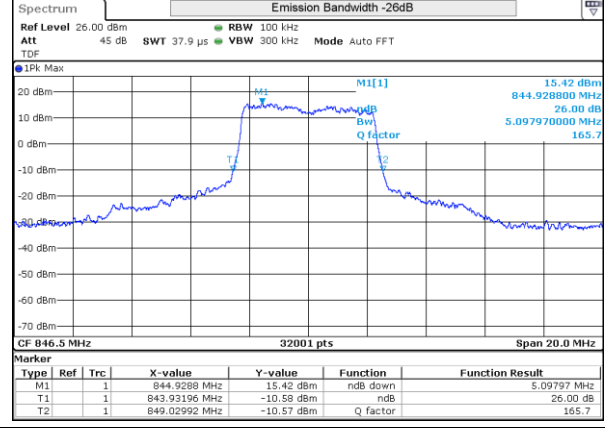

LTE 5 16QAM BW3MHz High ch 20635 15RB-0

LTE 5 QPSK BW5MHz Low ch 20425 25RB-0

LTE 5 QPSK BW5MHz Low ch 20425 25RB-0

LTE 5 QPSK BW5MHz Mid ch 20525 25RB-0

LTE 5 QPSK BW5MHz Mid ch 20525 25RB-0

LTE 5 QPSK BW5MHz High ch 20625 25RB-0