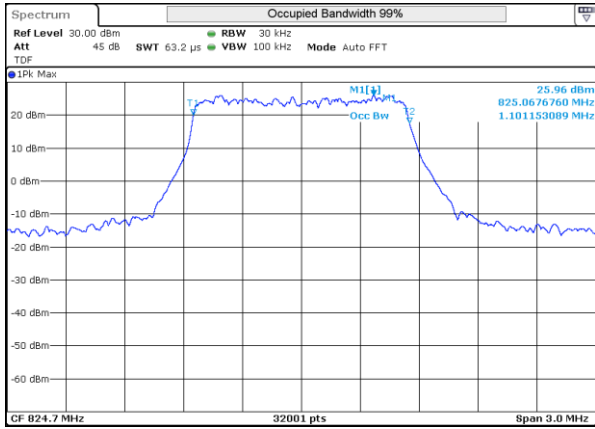

LTE Band 5

LTE 5 QPSK BW1.4MHz Low ch 20407 6RB-0

LTE 5 QPSK BW1.4MHz Low ch 20407 6RB-0

LTE 5 QPSK BW1.4MHz Mid ch 20525 6RB-0

LTE 5 QPSK BW1.4MHz Mid ch 20525 6RB-0

LTE 5 QPSK BW1.4MHz High ch 20643 6RB-0

LTE 5 QPSK BW1.4MHz High ch 20643 6RB-0