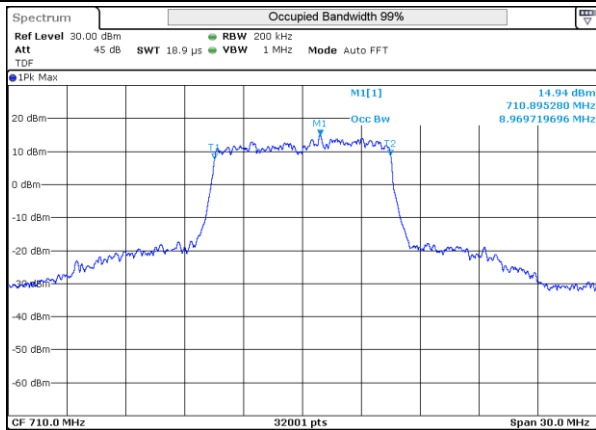

LTE 17 QPSK BW10MHz High ch 23800 50RB-0

LTE 17 QPSK BW10MHz High ch 23800 50RB-0

LTE 17 16QAM BW10MHz Low ch 23780 50RB-0

LTE 17 16QAM BW10MHz Low ch 23780 50RB-0

LTE 17 16QAM BW10MHz Mid ch 23790 50RB-0