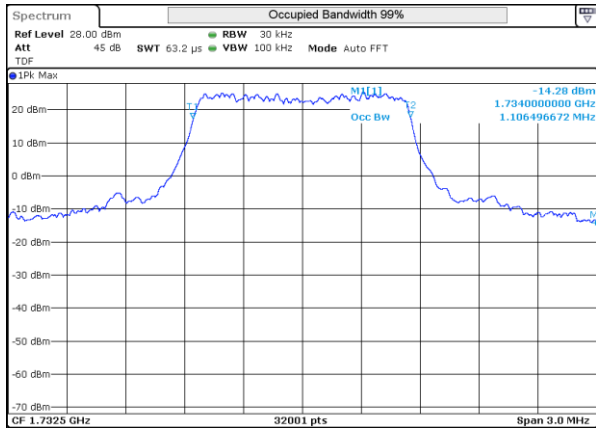

LTE Band 4

LTE 4 QPSK BW1.4MHz Low ch 19957 6RB-0

LTE 4 QPSK BW1.4MHz Low ch 19957 6RB-0

LTE 4 QPSK BW1.4MHz Mid ch 20175 6RB-0

LTE 4 QPSK BW1.4MHz Mid ch 20175 6RB-0

LTE 4 QPSK BW1.4MHz High ch 20393 6RB-0

LTE 4 QPSK BW1.4MHz High ch 20393 6RB-0

LTE 4 16QAM BW1.4MHz Low ch 19957 6RB-0

LTE 4 16QAM BW1.4MHz Low ch 19957 6RB-0

LTE 4 16QAM BW1.4MHz Mid ch 20175 6RB-0

LTE 4 16QAM BW1.4MHz Mid ch 20175 6RB-0

LTE 4 16QAM BW1.4MHz High ch 20393 6RB-0