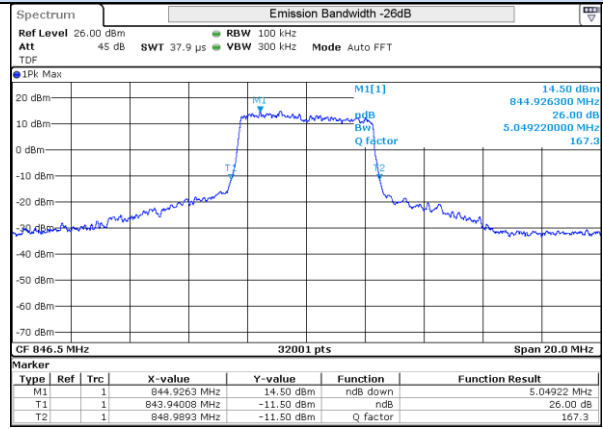

LTE 5 QPSK BW5MHz High ch 20625 25RB-0

LTE 5 16QAM BW5MHz Low ch 20425 25RB-0

LTE 5 16QAM BW5MHz Low ch 20425 25RB-0

LTE 5 16QAM BW5MHz Mid ch 20525 25RB-0

LTE 5 16QAM BW5MHz Mid ch 20525 25RB-0

LTE 5 16QAM BW5MHz High ch 20625 25RB-0

LTE 5 16QAM BW5MHz High ch 20625 25RB-0

LTE 5 QPSK BW10MHz Low ch 20450 50RB-0

LTE 5 QPSK BW10MHz Low ch 20450 50RB-0

LTE 5 QPSK BW10MHz Mid ch 20525 50RB-0

LTE 5 QPSK BW10MHz Mid ch 20525 50RB-0

LTE 5 QPSK BW10MHz High ch 20600 50RB-0