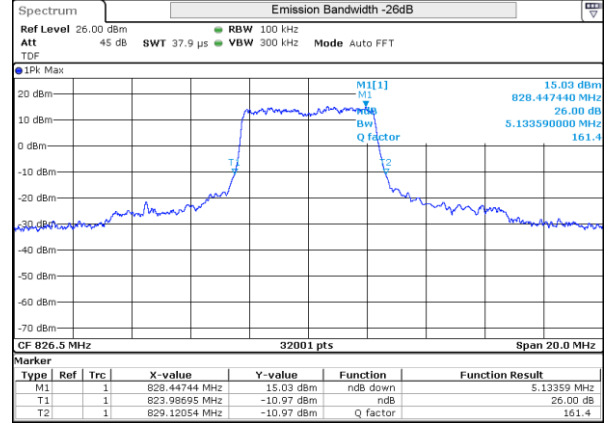

LTE 5 QPSK BW3MHz High ch 20635 15RB-0

LTE 5 16QAM BW3MHz Low ch 20415 15RB-0

LTE 5 16QAM BW3MHz Low ch 20415 15RB-0

LTE 5 16QAM BW3MHz Mid ch 20525 15RB-0

LTE 5 16QAM BW3MHz Mid ch 20525 15RB-0

LTE 5 16QAM BW3MHz High ch 20635 15RB-0

LTE 5 16QAM BW3MHz High ch 20635 15RB-0

LTE 5 QPSK BW5MHz Low ch 20425 25RB-0

LTE 5 QPSK BW5MHz Low ch 20425 25RB-0

LTE 5 QPSK BW5MHz Mid ch 20525 25RB-0

LTE 5 QPSK BW5MHz Mid ch 20525 25RB-0

LTE 5 QPSK BW5MHz High ch 20625 25RB-0