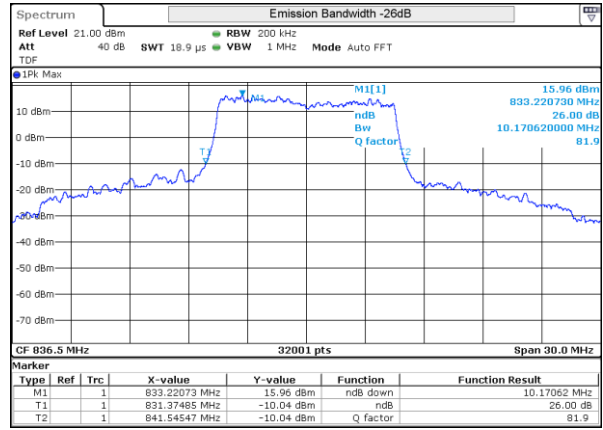

LTE 5 16QAM BW5MHz High ch 20625 25RB-0

LTE 5 QPSK BW10MHz Low ch 20450 50RB-0

LTE 5 QPSK BW10MHz Low ch 20450 50RB-0

LTE 5 QPSK BW10MHz Mid ch 20525 50RB-0

LTE 5 QPSK BW10MHz Mid ch 20525 50RB-0

LTE 5 QPSK BW10MHz High ch 20600 50RB-0