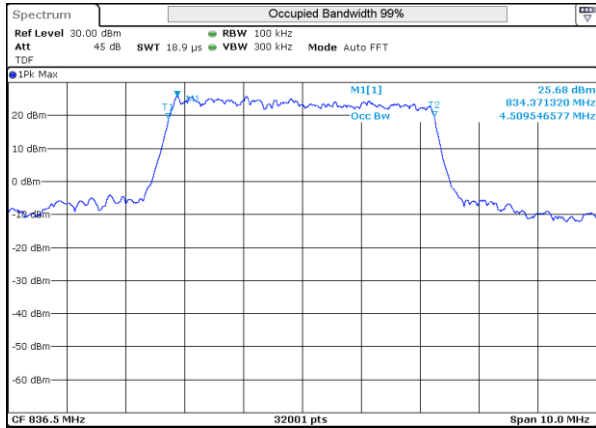

LTE 5 QPSK BW5MHz Mid ch 20525 25RB-0