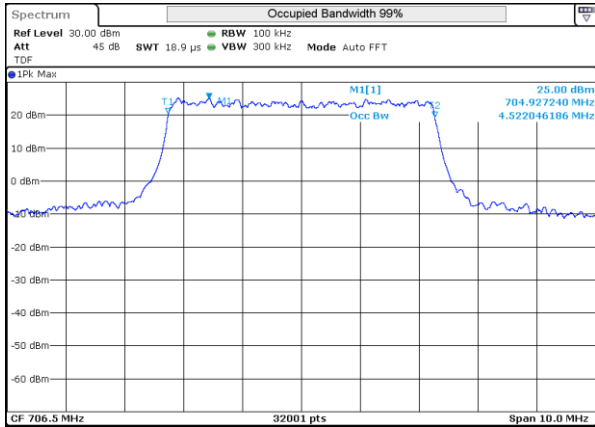

LTE Band 17

LTE 17 QPSK BW5MHz Low ch 23755 25RB-0

LTE 17 QPSK BW5MHz Low ch 23755 25RB-0

LTE 17 QPSK BW5MHz Mid ch 23790 25RB-0

LTE 17 QPSK BW5MHz Mid ch 23790 25RB-0

LTE 17 QPSK BW5MHz High ch 23825 25RB-0

LTE 17 QPSK BW5MHz High ch 23825 25RB-0