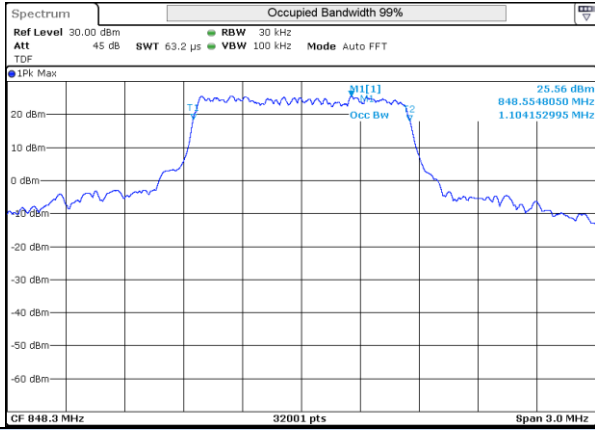

LTE Band 5

LTE 5 QPSK BW1.4MHz Low ch 20407 6RB-0

LTE 5 QPSK BW1.4MHz Low ch 20407 6RB-0

LTE 5 QPSK BW1.4MHz Mid ch 20525 6RB-0

LTE 5 QPSK BW1.4MHz Mid ch 20525 6RB-0

LTE 5 QPSK BW1.4MHz High ch 20643 6RB-0