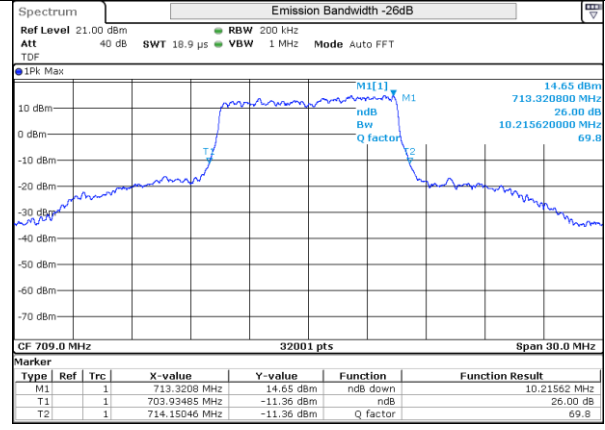

LTE 17 16QAM BW5MHz High ch 23825 25RB-0

LTE 17 16QAM BW5MHz High ch 23825 25RB-0

LTE 17 QPSK BW10MHz Low ch 23780 50RB-0

LTE 17 QPSK BW10MHz Low ch 23780 50RB-0

LTE 17 QPSK BW10MHz Mid ch 23790 50RB-0

LTE 17 QPSK BW10MHz Mid ch 23790 50RB-0

LTE 17 QPSK BW10MHz High ch 23800 50RB-0

LTE 17 QPSK BW10MHz High ch 23800 50RB-0

LTE 17 16QAM BW10MHz Low ch 23780 50RB-0

LTE 17 16QAM BW10MHz Low ch 23780 50RB-0

LTE 17 16QAM BW10MHz Mid ch 23790 50RB-0