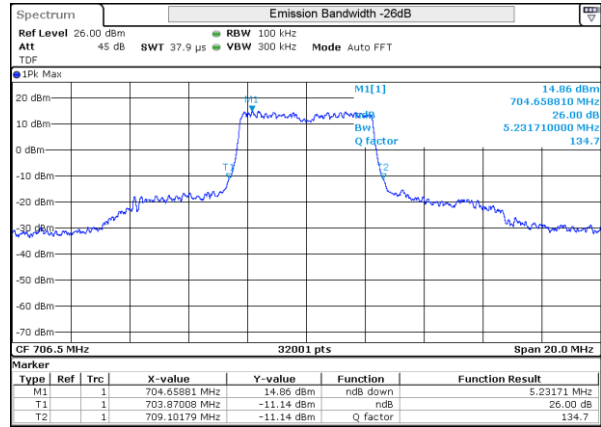

LTE Band 17

LTE 17 QPSK BW5MHz Low ch 23755 25RB-0

LTE 17 QPSK BW5MHz Low ch 23755 25RB-0

LTE 17 QPSK BW5MHz Mid ch 23790 25RB-0

LTE 17 QPSK BW5MHz Mid ch 23790 25RB-0

LTE 17 QPSK BW5MHz High ch 23825 25RB-0

LTE 17 QPSK BW5MHz High ch 23825 25RB-0