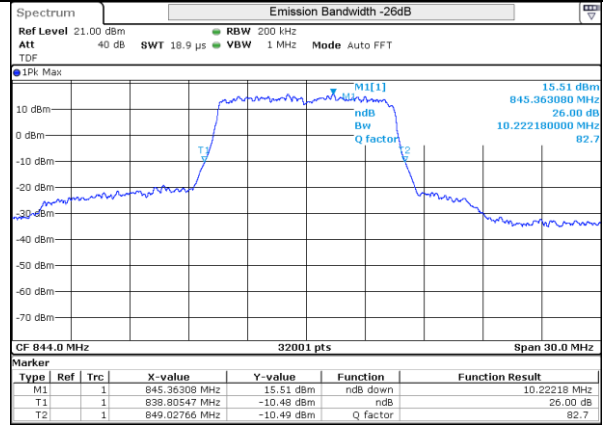

LTE 5 16QAM BW5MHz High ch 20625 25RB-0

LTE 5 QPSK BW10MHz Low ch 20450 50RB-0

LTE 5 QPSK BW10MHz Low ch 20450 50RB-0

LTE 5 QPSK BW10MHz Mid ch 20525 50RB-0

LTE 5 QPSK BW10MHz Mid ch 20525 50RB-0

LTE 5 QPSK BW10MHz High ch 20600 50RB-0