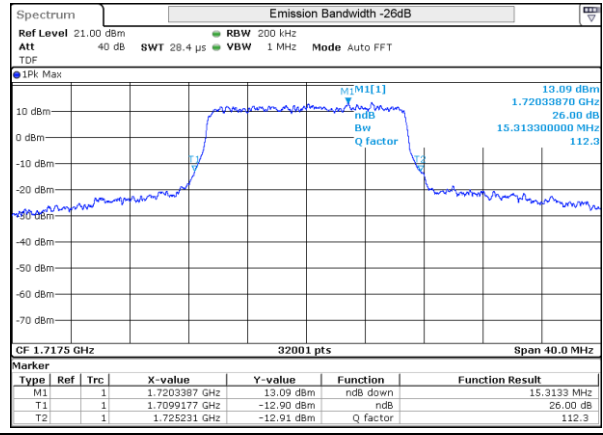

LTE 4 QPSK BW15MHz Mid ch 20175 75RB-0

LTE 4 QPSK BW15MHz High ch 20325 75RB-0

LTE 4 QPSK BW15MHz High ch 20325 75RB-0

LTE 4 16QAM BW15MHz Low ch 20025 75RB-0

LTE 4 16QAM BW15MHz Low ch 20025 75RB-0

LTE 4 16QAM BW15MHz Mid ch 20175 75RB-0