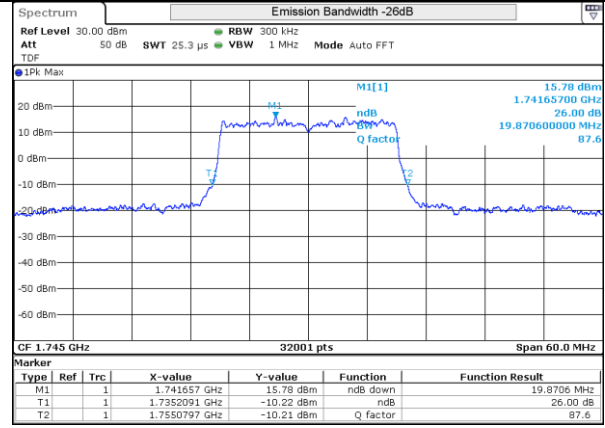

LTE 4 QPSK BW20MHz Low ch 20050 100RB-0

LTE 4 QPSK BW20MHz Mid ch 20175 100RB-0

LTE 4 QPSK BW20MHz Mid ch 20175 100RB-0

LTE 4 QPSK BW20MHz High ch 20300 100RB-0

LTE 4 QPSK BW20MHz High ch 20300 100RB-0

LTE 4 16QAM BW20MHz Low ch 20050 100RB-0

LTE 4 16QAM BW20MHz Low ch 20050 100RB-0

LTE 4 16QAM BW20MHz Mid ch 20175 100RB-0

LTE 4 16QAM BW20MHz Mid ch 20175 100RB-0

LTE 4 16QAM BW20MHz High ch 20300 100RB-0

LTE 4 16QAM BW20MHz High ch 20300 100RB-0