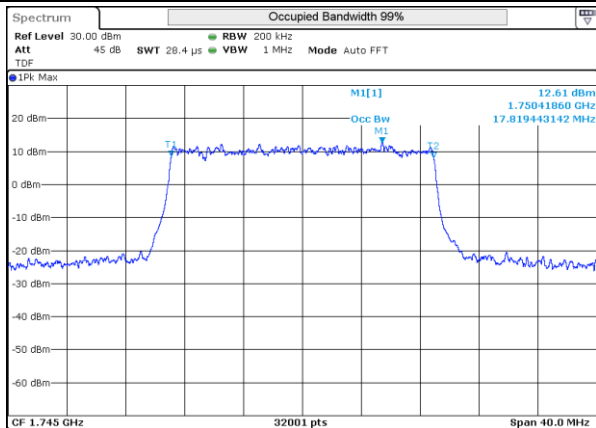

LTE 4 16QAM BW15MHz Mid ch 20175 75RB-0

LTE 4 16QAM BW15MHz Mid ch 20175 75RB-0

LTE 4 16QAM BW15MHz Mid ch 20175 75RB-0

LTE 4 16QAM BW15MHz High ch 20325 75RB-0

LTE 4 16QAM BW15MHz High ch 20325 75RB-0

LTE 4 QPSK BW20MHz Low ch 20050 100RB-0

LTE 4 QPSK BW20MHz Low ch 20050 100RB-0

LTE 4 QPSK BW20MHz Mid ch 20175 100RB-0

LTE 4 QPSK BW20MHz Mid ch 20175 100RB-0

LTE 4 QPSK BW20MHz High ch 20300 100RB-0

LTE 4 QPSK BW20MHz High ch 20300 100RB-0

LTE 4 16QAM BW20MHz Low ch 20050 100RB-0