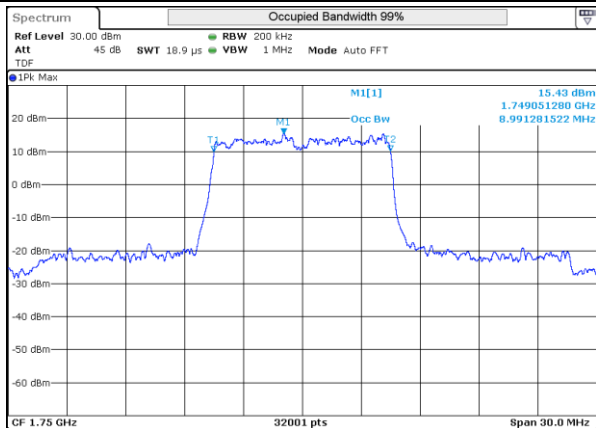

LTE 4 16QAM BW5MHz High ch 20175 25RB-0

LTE 4 QPSK BW10MHz Low ch 20000 50RB-0

LTE 4 QPSK BW10MHz Low ch 20000 50RB-0

LTE 4 QPSK BW10MHz Mid ch 20175 50RB-0

LTE 4 QPSK BW10MHz Mid ch 20175 50RB-0

LTE 4 QPSK BW10MHz High ch 20350 50RB-0

LTE 4 QPSK BW10MHz High ch 20350 50RB-0

LTE 4 16QAM BW10MHz Low ch 20000 50RB-0

LTE 4 16QAM BW10MHz Low ch 20000 50RB-0

LTE 4 16QAM BW10MHz Mid ch 20175 50RB-0

LTE 4 16QAM BW10MHz Mid ch 20175 50RB-0

LTE 4 16QAM BW10MHz High ch 20350 50RB-0