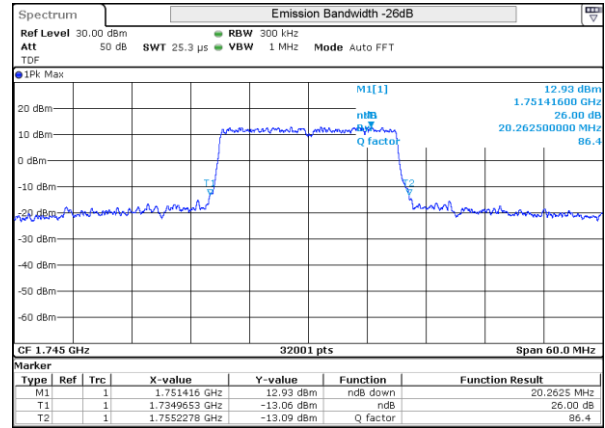

LTE 4 16QAM BW20MHz Low ch 20050 100RB-0

LTE 4 16QAM BW20MHz Mid ch 20175 100RB-0

LTE 4 16QAM BW20MHz Mid ch 20175 100RB-0

LTE 4 16QAM BW20MHz High ch 20300 100RB-0

LTE 4 16QAM BW20MHz High ch 20300 100RB-0