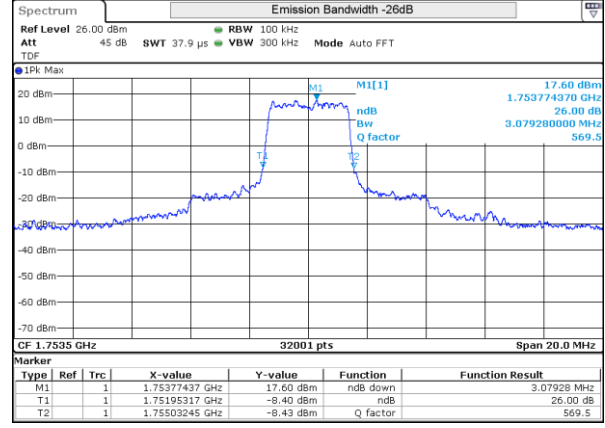

LTE 4 QPSK BW1.4MHz High ch 20393 6RB-0

LTE 4 16QAM BW1.4MHz Low ch 19957 6RB-0

LTE 4 16QAM BW1.4MHz Low ch 19957 6RB-0

LTE 4 16QAM BW1.4MHz Mid ch 20175 6RB-0

LTE 4 16QAM BW1.4MHz Mid ch 20175 6RB-0

LTE 4 16QAM BW1.4MHz High ch 20393 6RB-0

LTE 4 16QAM BW1.4MHz High ch 20393 6RB-0

LTE 4 QPSK BW3MHz Low ch 19965 15RB-0

LTE 4 QPSK BW3MHz Low ch 19965 15RB-0

LTE 4 QPSK BW3MHz Mid ch 20175 15RB-0

LTE 4 QPSK BW3MHz Mid ch 20175 15RB-0

LTE 4 QPSK BW3MHz High ch 20385 15RB-0

LTE 4 QPSK BW3MHz High ch 20385 15RB-0

LTE 4 QPSK BW3MHz High ch 20385 15RB-0

LTE 4 QPSK BW3MHz High ch 20385 15RB-0

LTE 4 16QAM BW3MHz Low ch 19965 15RB-0

LTE 4 16QAM BW3MHz Low ch 19965 15RB-0

LTE 4 16QAM BW3MHz High ch 20385 15RB-0