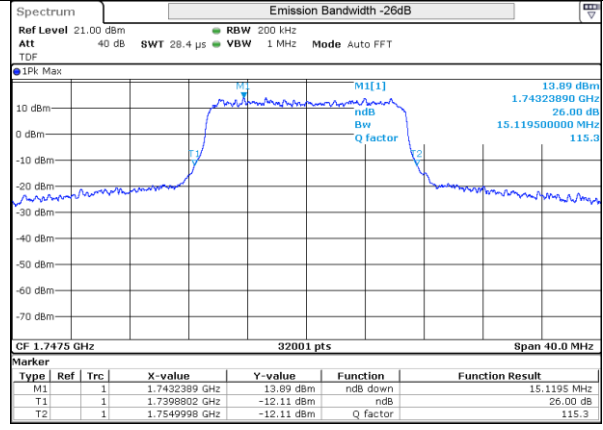

LTE 4 16QAM BW15MHz Mid ch 20175 75RB-0