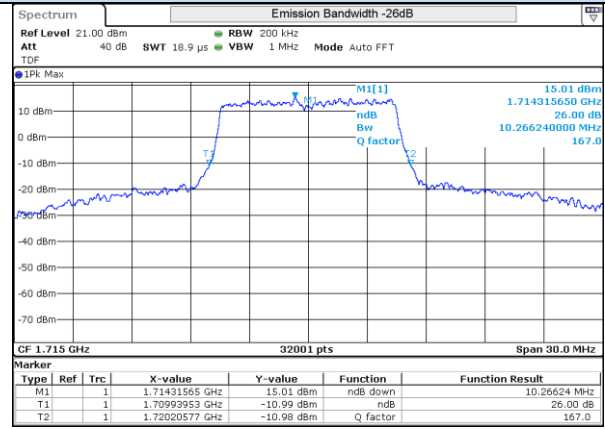

LTE 4 16QAM BW5MHz High ch 20175 25RB-0

LTE 4 QPSK BW10MHz Low ch 20000 50RB-0

LTE 4 QPSK BW10MHz Low ch 20000 50RB-0

LTE 4 QPSK BW10MHz Mid ch 20175 50RB-0

LTE 4 QPSK BW10MHz Mid ch 20175 50RB-0

LTE 4 QPSK BW10MHz High ch 20350 50RB-0

LTE 4 QPSK BW10MHz High ch 20350 50RB-0

LTE 4 16QAM BW10MHz Low ch 20000 50RB-0

LTE 4 16QAM BW10MHz Low ch 20000 50RB-0

LTE 4 16QAM BW10MHz Mid ch 20175 50RB-0

LTE 4 16QAM BW10MHz Mid ch 20175 50RB-0

LTE 4 16QAM BW10MHz High ch 20350 50RB-0