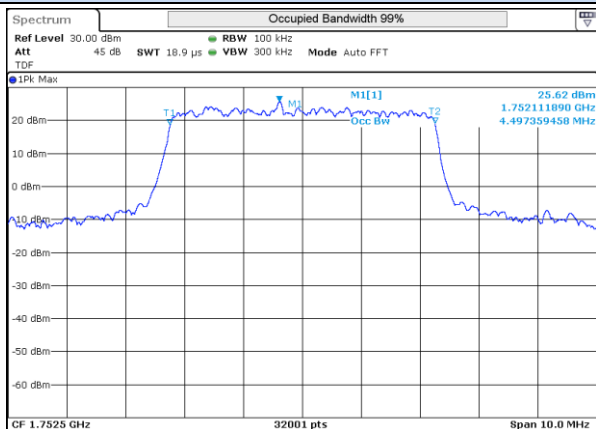

LTE 4 QPSK BW5MHz High ch 20375 25RB-0

LTE 4 16QAM BW5MHz Low ch 19975 25RB-0

LTE 4 16QAM BW5MHz Low ch 19975 25RB-0

LTE 4 16QAM BW5MHz Mid ch 1975 25RB-0

LTE 4 16QAM BW5MHz Mid ch 1975 25RB-0

LTE 4 16QAM BW5MHz High ch 20175 25RB-0

LTE 4 16QAM BW5MHz High ch 20175 25RB-0

LTE 4 QPSK BW10MHz Low ch 20000 50RB-0

LTE 4 QPSK BW10MHz Low ch 20000 50RB-0

LTE 4 QPSK BW10MHz Mid ch 20175 50RB-0

LTE 4 QPSK BW10MHz Mid ch 20175 50RB-0

LTE 4 QPSK BW10MHz High ch 20350 50RB-0