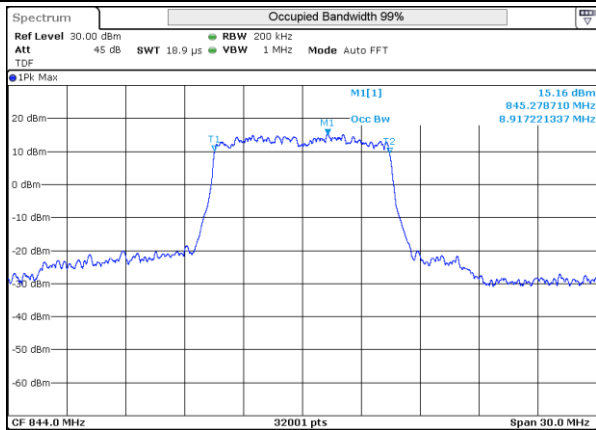

LTE 5 16QAM BW5MHz High ch 20625 25RB-0

LTE 5 QPSK BW10MHz Low ch 20450 50RB-0

LTE 5 QPSK BW10MHz Low ch 20450 50RB-0

LTE 5 QPSK BW10MHz Mid ch 20525 50RB-0

LTE 5 QPSK BW10MHz Mid ch 20525 50RB-0

LTE 5 QPSK BW10MHz High ch 20600 50RB-0