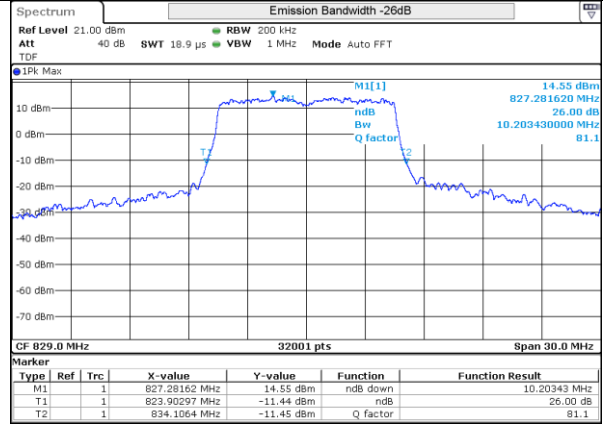

LTE 5 16QAM BW10MHz Low ch 20450 50RB-0