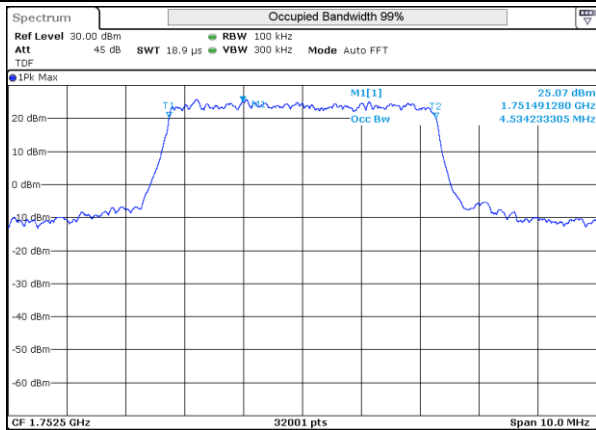

LTE 4 QPSK BW3MHz High ch 20385 15RB-0

LTE 4 QPSK BW3MHz High ch 20385 15RB-0

LTE 4 QPSK BW3MHz High ch 20385 15RB-0

LTE 4 16QAM BW3MHz Low ch 19965 15RB-0

LTE 4 16QAM BW3MHz Low ch 19965 15RB-0

LTE 4 16QAM BW3MHz High ch 20385 15RB-0

LTE 4 16QAM BW3MHz High ch 20385 15RB-0

LTE 4 QPSK BW5MHz Low ch 19975 25RB-0

LTE 4 QPSK BW5MHz Low ch 19975 25RB-0

LTE 4 QPSK BW5MHz Mid ch 20175 25RB-0

LTE 4 QPSK BW5MHz Mid ch 20175 25RB-0

LTE 4 QPSK BW5MHz High ch 20375 25RB-0

LTE 4 QPSK BW5MHz High ch 20375 25RB-0

LTE 4 16QAM BW5MHz Low ch 19975 25RB-0

LTE 4 16QAM BW5MHz Low ch 19975 25RB-0

LTE 4 16QAM BW5MHz Mid ch 1975 25RB-0

LTE 4 16QAM BW5MHz Mid ch 1975 25RB-0

LTE 4 16QAM BW5MHz High ch 20175 25RB-0