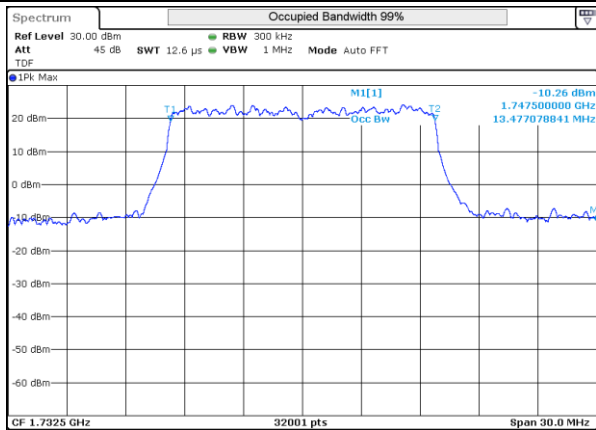

LTE 4 QPSK BW15MHz Mid ch 20175 75RB-0

LTE 4 QPSK BW15MHz High ch 20325 75RB-0

LTE 4 QPSK BW15MHz High ch 20325 75RB-0

LTE 4 16QAM BW15MHz Low ch 20025 75RB-0

LTE 4 16QAM BW15MHz Low ch 20025 75RB-0

LTE 4 16QAM BW15MHz Mid ch 20175 75RB-0