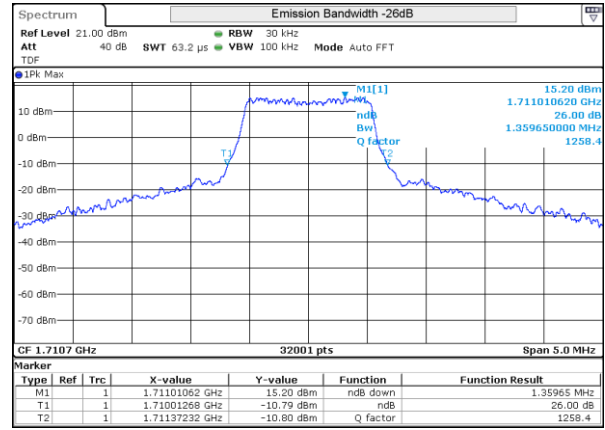

LTE Band 4

LTE 4 QPSK BW1.4MHz Low ch 19957 6RB-0

LTE 4 QPSK BW1.4MHz Low ch 19957 6RB-0

LTE 4 QPSK BW1.4MHz Mid ch 20175 6RB-0

LTE 4 QPSK BW1.4MHz Mid ch 20175 6RB-0

LTE 4 QPSK BW1.4MHz High ch 20393 6RB-0

LTE 4 QPSK BW1.4MHz High ch 20393 6RB-0

LTE 4 16QAM BW1.4MHz Low ch 19957 6RB-0

LTE 4 16QAM BW1.4MHz Low ch 19957 6RB-0

LTE 4 16QAM BW1.4MHz Mid ch 20175 6RB-0

LTE 4 16QAM BW1.4MHz Mid ch 20175 6RB-0

LTE 4 16QAM BW1.4MHz High ch 20393 6RB-0