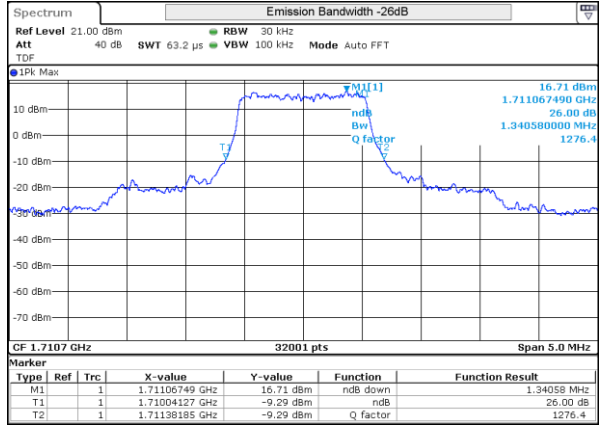

LTE Band 4

LTE 4 QPSK BW1.4MHz Low ch 19957 6RB-0

LTE 4 QPSK BW1.4MHz Low ch 19957 6RB-0

LTE 4 QPSK BW1.4MHz Mid ch 20175 6RB-0

LTE 4 QPSK BW1.4MHz Mid ch 20175 6RB-0

LTE 4 QPSK BW1.4MHz High ch 20393 6RB-0

LTE 4 QPSK BW1.4MHz High ch 20393 6RB-0

LTE 4 16QAM BW1.4MHz Low ch 19957 6RB-0

LTE 4 16QAM BW1.4MHz Low ch 19957 6RB-0

LTE 4 16QAM BW1.4MHz Mid ch 20175 6RB-0

LTE 4 16QAM BW1.4MHz Mid ch 20175 6RB-0

LTE 4 16QAM BW1.4MHz High ch 20393 6RB-0