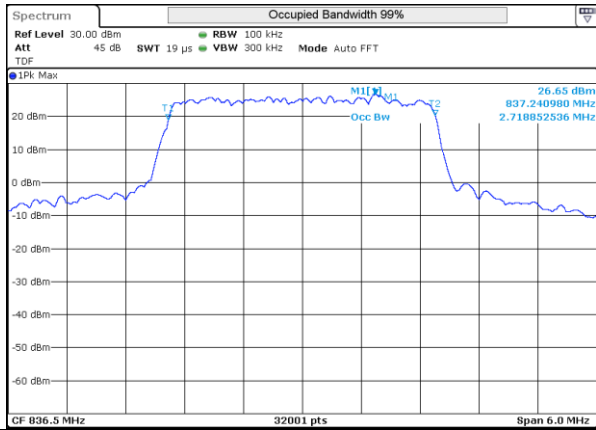

LTE 5 16QAM BW3MHz Mid ch 20525 15RB-0