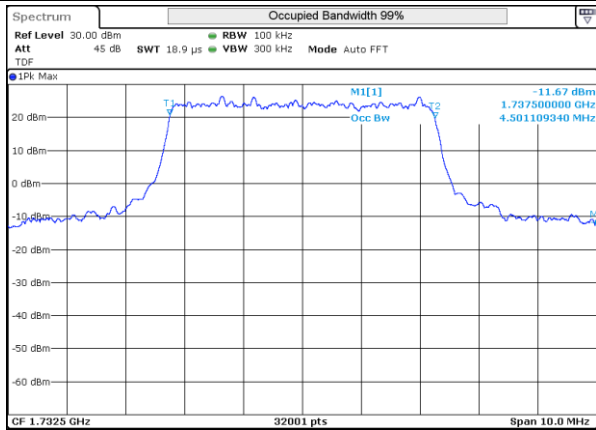

LTE 4 QPSK BW3MHz High ch 20385 15RB-0

LTE 4 QPSK BW3MHz High ch 20385 15RB-0

LTE 4 QPSK BW3MHz High ch 20385 15RB-0

LTE 4 16QAM BW3MHz Low ch 19965 15RB-0

LTE 4 16QAM BW3MHz Low ch 19965 15RB-0

LTE 4 16QAM BW3MHz High ch 20385 15RB-0

LTE 4 16QAM BW3MHz High ch 20385 15RB-0

LTE 4 QPSK BW5MHz Low ch 19975 25RB-0

LTE 4 QPSK BW5MHz Low ch 19975 25RB-0

LTE 4 QPSK BW5MHz Mid ch 20175 25RB-0

LTE 4 QPSK BW5MHz Mid ch 20175 25RB-0

LTE 4 QPSK BW5MHz High ch 20375 25RB-0