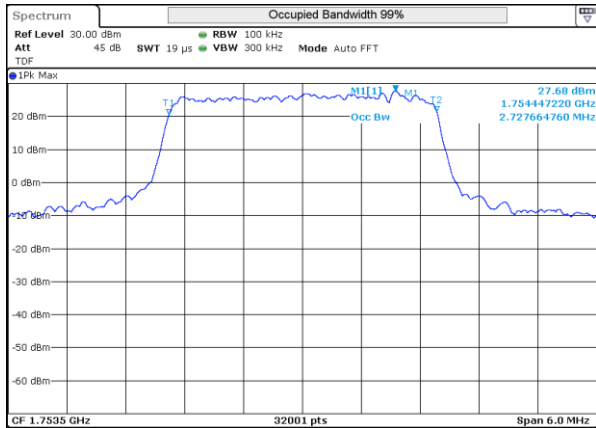

LTE 4 16QAM BW1.4MHz High ch 20393 6RB-0

LTE 4 QPSK BW3MHz Low ch 19965 15RB-0

LTE 4 QPSK BW3MHz Low ch 19965 15RB-0

LTE 4 QPSK BW3MHz Mid ch 20175 15RB-0

LTE 4 QPSK BW3MHz Mid ch 20175 15RB-0

LTE 4 QPSK BW3MHz High ch 20385 15RB-0

LTE 4 QPSK BW3MHz High ch 20385 15RB-0

LTE 4 QPSK BW3MHz High ch 20385 15RB-0

LTE 4 QPSK BW3MHz High ch 20385 15RB-0

LTE 4 16QAM BW3MHz Low ch 19965 15RB-0

LTE 4 16QAM BW3MHz Low ch 19965 15RB-0

LTE 4 16QAM BW3MHz High ch 20385 15RB-0