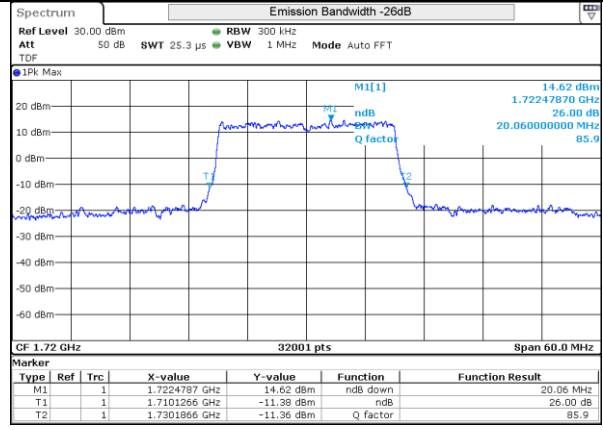

LTE 4 16QAM BW15MHz Mid ch 20175 75RB-0

LTE 4 16QAM BW15MHz Mid ch 20175 75RB-0

LTE 4 16QAM BW15MHz Mid ch 20175 75RB-0

LTE 4 16QAM BW15MHz High ch 20325 75RB-0

LTE 4 16QAM BW15MHz High ch 20325 75RB-0

LTE 4 QPSK BW20MHz Low ch 20050 100RB-0

LTE 4 QPSK BW20MHz Low ch 20050 100RB-0

LTE 4 QPSK BW20MHz Mid ch 20175 100RB-0

LTE 4 QPSK BW20MHz Mid ch 20175 100RB-0

LTE 4 QPSK BW20MHz High ch 20300 100RB-0

LTE 4 QPSK BW20MHz High ch 20300 100RB-0

LTE 4 16QAM BW20MHz Low ch 20050 100RB-0