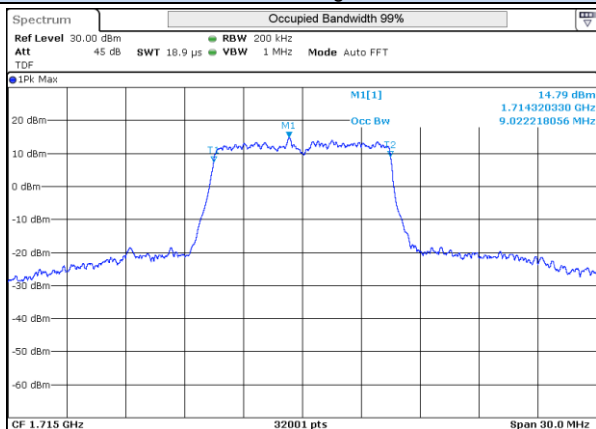

LTE 4 16QAM BW5MHz High ch 20175 25RB-0

LTE 4 QPSK BW10MHz Low ch 20000 50RB-0

LTE 4 QPSK BW10MHz Low ch 20000 50RB-0

LTE 4 QPSK BW10MHz Mid ch 20175 50RB-0

LTE 4 QPSK BW10MHz Mid ch 20175 50RB-0

LTE 4 QPSK BW10MHz High ch 20350 50RB-0

LTE 4 QPSK BW10MHz High ch 20350 50RB-0

LTE 4 16QAM BW10MHz Low ch 20000 50RB-0

LTE 4 16QAM BW10MHz Low ch 20000 50RB-0

LTE 4 16QAM BW10MHz Mid ch 20175 50RB-0

LTE 4 16QAM BW10MHz Mid ch 20175 50RB-0

LTE 4 16QAM BW10MHz High ch 20350 50RB-0