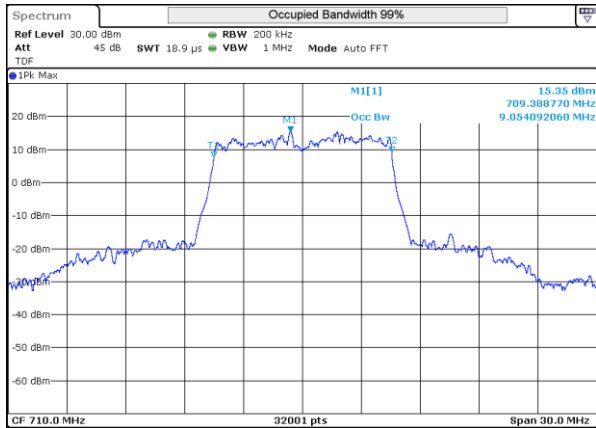

LTE 17 QPSK BW10MHz Mid ch 23790 50RB-0