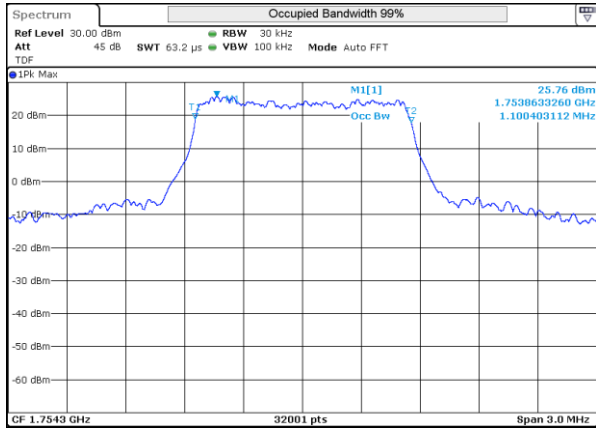

LTE Band 4

LTE 4 QPSK BW1.4MHz Low ch 19957 6RB-0

LTE 4 QPSK BW1.4MHz Low ch 19957 6RB-0

LTE 4 QPSK BW1.4MHz Mid ch 20175 6RB-0

LTE 4 QPSK BW1.4MHz Mid ch 20175 6RB-0

LTE 4 QPSK BW1.4MHz High ch 20393 6RB-0

LTE 4 QPSK BW1.4MHz High ch 20393 6RB-0

LTE 4 16QAM BW1.4MHz Low ch 19957 6RB-0

LTE 4 16QAM BW1.4MHz Low ch 19957 6RB-0

LTE 4 16QAM BW1.4MHz Mid ch 20175 6RB-0

LTE 4 16QAM BW1.4MHz Mid ch 20175 6RB-0

LTE 4 16QAM BW1.4MHz High ch 20393 6RB-0

LTE 4 16QAM BW1.4MHz High ch 20393 6RB-0

LTE 4 QPSK BW3MHz Low ch 19965 15RB-0

LTE 4 QPSK BW3MHz Low ch 19965 15RB-0

LTE 4 QPSK BW3MHz Mid ch 20175 15RB-0

LTE 4 QPSK BW3MHz Mid ch 20175 15RB-0

LTE 4 QPSK BW3MHz High ch 20385 15RB-0