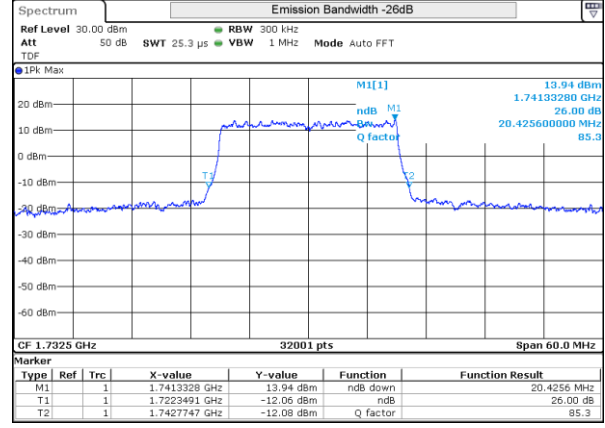

LTE 4 QPSK BW20MHz Low ch 20050 100RB-0

LTE 4 QPSK BW20MHz Mid ch 20175 100RB-0

LTE 4 QPSK BW20MHz Mid ch 20175 100RB-0

LTE 4 QPSK BW20MHz High ch 20300 100RB-0

LTE 4 QPSK BW20MHz High ch 20300 100RB-0

LTE 4 16QAM BW20MHz Low ch 20050 100RB-0

LTE 4 16QAM BW20MHz Low ch 20050 100RB-0

LTE 4 16QAM BW20MHz Mid ch 20175 100RB-0

LTE 4 16QAM BW20MHz Mid ch 20175 100RB-0

LTE 4 16QAM BW20MHz High ch 20300 100RB-0

LTE 4 16QAM BW20MHz High ch 20300 100RB-0