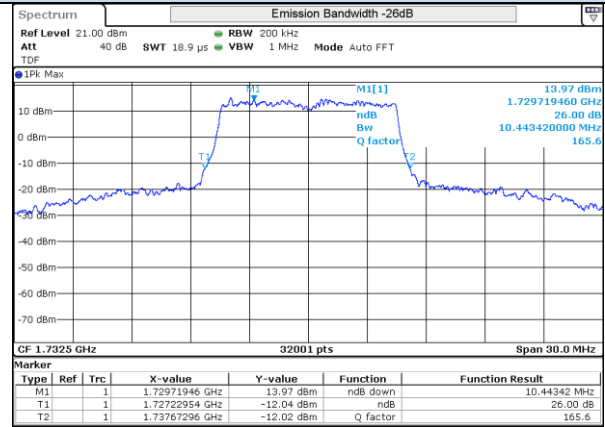

LTE 4 16QAM BW5MHz High ch 20175 25RB-0

LTE 4 QPSK BW10MHz Low ch 20000 50RB-0

LTE 4 QPSK BW10MHz Low ch 20000 50RB-0

LTE 4 QPSK BW10MHz Mid ch 20175 50RB-0

LTE 4 QPSK BW10MHz Mid ch 20175 50RB-0

LTE 4 QPSK BW10MHz High ch 20350 50RB-0

LTE 4 QPSK BW10MHz High ch 20350 50RB-0

LTE 4 16QAM BW10MHz Low ch 20000 50RB-0

LTE 4 16QAM BW10MHz Low ch 20000 50RB-0

LTE 4 16QAM BW10MHz Mid ch 20175 50RB-0

LTE 4 16QAM BW10MHz Mid ch 20175 50RB-0

LTE 4 16QAM BW10MHz High ch 20350 50RB-0

LTE 4 16QAM BW10MHz High ch 20350 50RB-0

LTE 4 QPSK BW15MHz Low ch 20025 75RB-0

LTE 4 16QAM BW10MHz High ch 20350 50RB-0

LTE 4 QPSK BW15MHz Low ch 20025 75RB-0

LTE 4 QPSK BW15MHz Low ch 20025 75RB-0

LTE 4 QPSK BW15MHz Mid ch 20175 75RB-0