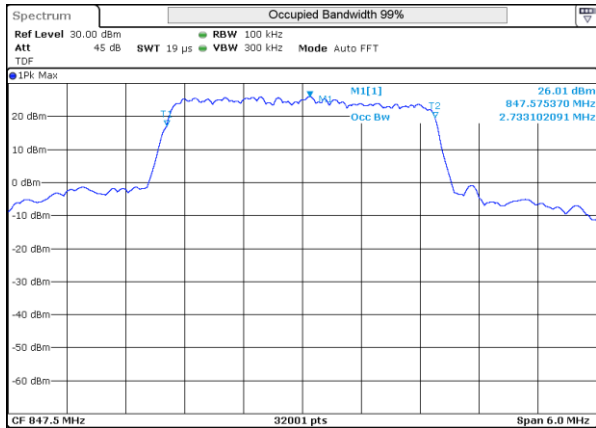

LTE 5 QPSK BW3MHz High ch 20635 15RB-0

LTE 5 16QAM BW3MHz Low ch 20415 15RB-0

LTE 5 16QAM BW3MHz Low ch 20415 15RB-0

LTE 5 16QAM BW3MHz Mid ch 20525 15RB-0

LTE 5 16QAM BW3MHz Mid ch 20525 15RB-0

LTE 5 16QAM BW3MHz High ch 20635 15RB-0