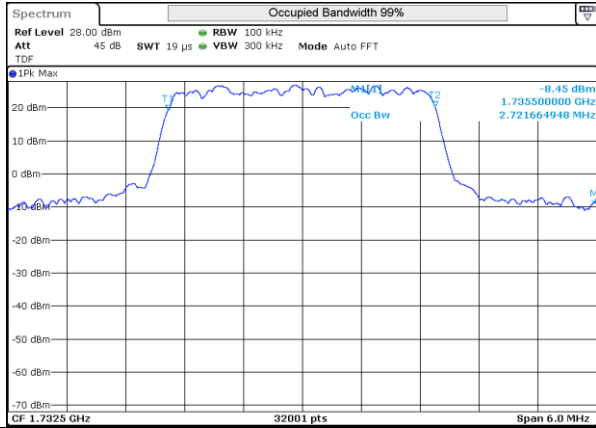

LTE 4 16QAM BW1.4MHz High ch 20393 6RB-0

LTE 4 QPSK BW3MHz Low ch 19965 15RB-0

LTE 4 QPSK BW3MHz Low ch 19965 15RB-0

LTE 4 QPSK BW3MHz Mid ch 20175 15RB-0

LTE 4 QPSK BW3MHz Mid ch 20175 15RB-0

LTE 4 QPSK BW3MHz High ch 20385 15RB-0

LTE 4 QPSK BW3MHz High ch 20385 15RB-0

LTE 4 QPSK BW3MHz High ch 20385 15RB-0

LTE 4 QPSK BW3MHz High ch 20385 15RB-0

LTE 4 16QAM BW3MHz Low ch 19965 15RB-0

LTE 4 16QAM BW3MHz Low ch 19965 15RB-0

LTE 4 16QAM BW3MHz High ch 20385 15RB-0