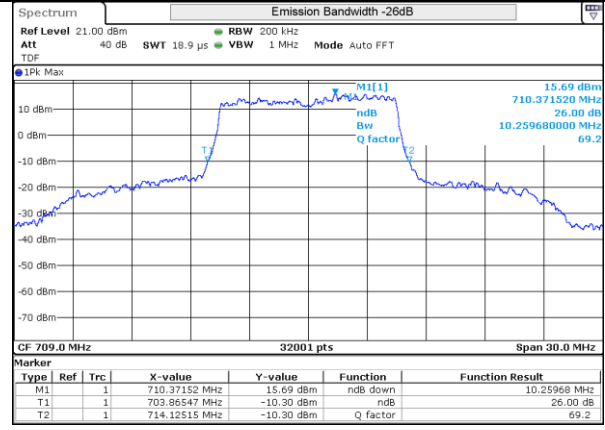

LTE 17 QPSK BW10MHz Low ch 23780 50RB-0