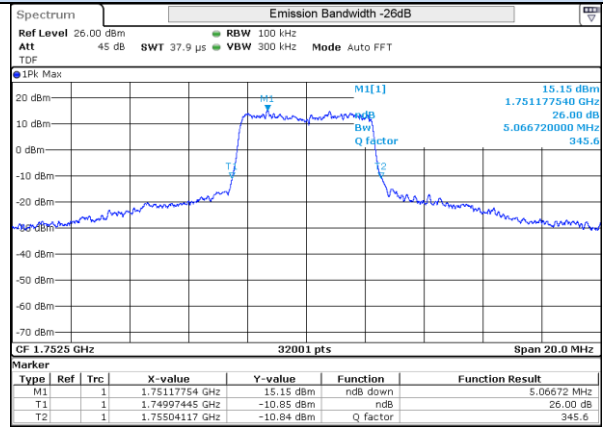

LTE 4 QPSK BW5MHz High ch 20375 25RB-0

LTE 4 16QAM BW5MHz Low ch 19975 25RB-0

LTE 4 16QAM BW5MHz Low ch 19975 25RB-0

LTE 4 16QAM BW5MHz Mid ch 1975 25RB-0

LTE 4 16QAM BW5MHz Mid ch 1975 25RB-0

LTE 4 16QAM BW5MHz High ch 20175 25RB-0

LTE 4 16QAM BW5MHz High ch 20175 25RB-0

LTE 4 QPSK BW10MHz Low ch 20000 50RB-0

LTE 4 QPSK BW10MHz Low ch 20000 50RB-0

LTE 4 QPSK BW10MHz Mid ch 20175 50RB-0

LTE 4 QPSK BW10MHz Mid ch 20175 50RB-0

LTE 4 QPSK BW10MHz High ch 20350 50RB-0