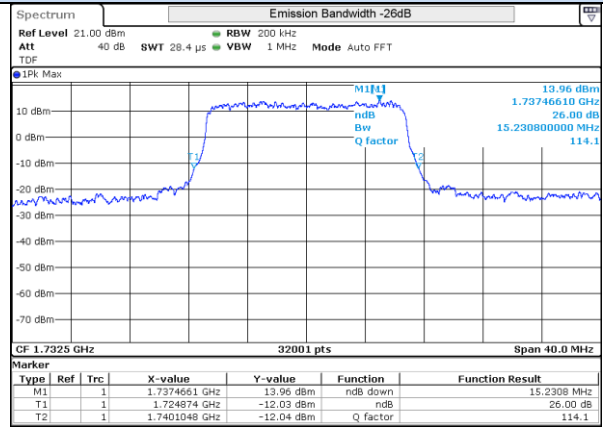

LTE 4 16QAM BW10MHz High ch 20350 50RB-0

LTE 4 QPSK BW15MHz Low ch 20025 75RB-0

LTE 4 16QAM BW10MHz High ch 20350 50RB-0

LTE 4 QPSK BW15MHz Low ch 20025 75RB-0

LTE 4 QPSK BW15MHz Low ch 20025 75RB-0

LTE 4 QPSK BW15MHz Mid ch 20175 75RB-0