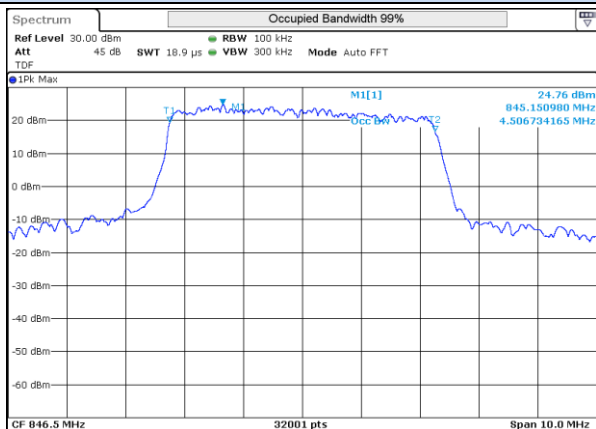

LTE 5 QPSK BW5MHz High ch 20625 25RB-0

LTE 5 16QAM BW5MHz Low ch 20425 25RB-0

LTE 5 16QAM BW5MHz Low ch 20425 25RB-0

LTE 5 16QAM BW5MHz Mid ch 20525 25RB-0

LTE 5 16QAM BW5MHz Mid ch 20525 25RB-0

LTE 5 16QAM BW5MHz High ch 20625 25RB-0