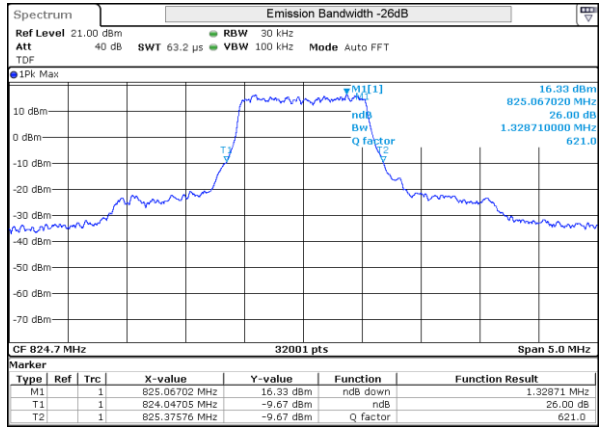

LTE Band 5

LTE 5 QPSK BW1.4MHz Low ch 20407 6RB-0

LTE 5 QPSK BW1.4MHz Low ch 20407 6RB-0

LTE 5 QPSK BW1.4MHz Mid ch 20525 6RB-0

LTE 5 QPSK BW1.4MHz Mid ch 20525 6RB-0

LTE 5 QPSK BW1.4MHz High ch 20643 6RB-0

LTE 5 QPSK BW1.4MHz High ch 20643 6RB-0