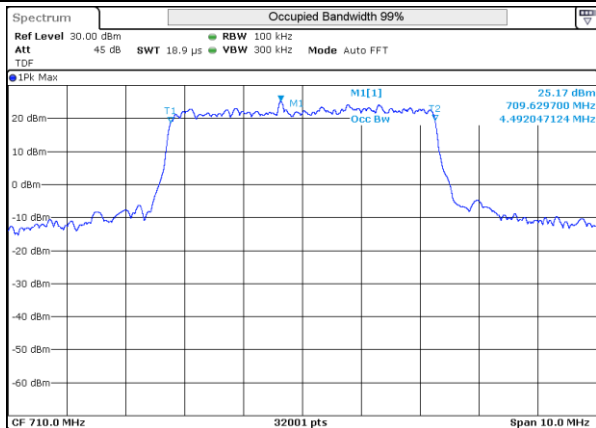

LTE 17 16QAM BW5MHz Mid ch 23790 25RB-0