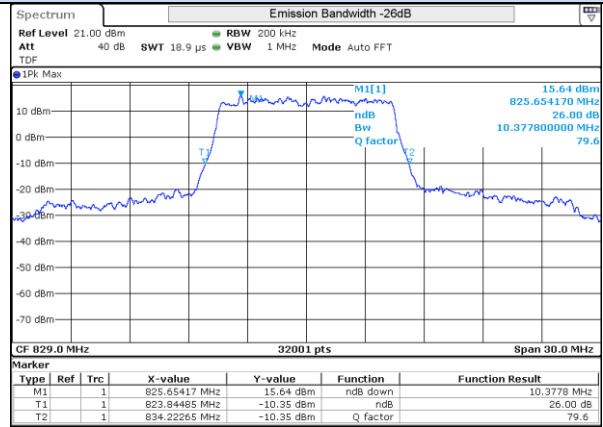

LTE 5 QPSK BW10MHz Low ch 20450 50RB-0