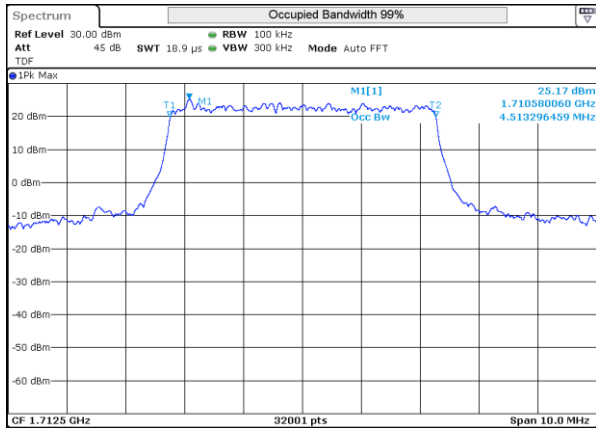

LTE 4 QPSK BW3MHz High ch 20385 15RB-0

LTE 4 QPSK BW3MHz High ch 20385 15RB-0

LTE 4 QPSK BW3MHz High ch 20385 15RB-0

LTE 4 16QAM BW3MHz Low ch 19965 15RB-0

LTE 4 16QAM BW3MHz Low ch 19965 15RB-0

LTE 4 16QAM BW3MHz High ch 20385 15RB-0

LTE 4 16QAM BW3MHz High ch 20385 15RB-0

LTE 4 QPSK BW5MHz Low ch 19975 25RB-0

LTE 4 QPSK BW5MHz Low ch 19975 25RB-0

LTE 4 QPSK BW5MHz Mid ch 20175 25RB-0

LTE 4 QPSK BW5MHz Mid ch 20175 25RB-0

LTE 4 QPSK BW5MHz High ch 20375 25RB-0

LTE 4 QPSK BW5MHz High ch 20375 25RB-0

LTE 4 16QAM BW5MHz Low ch 19975 25RB-0

LTE 4 16QAM BW5MHz Low ch 19975 25RB-0

LTE 4 16QAM BW5MHz Mid ch 1975 25RB-0

LTE 4 16QAM BW5MHz Mid ch 1975 25RB-0

LTE 4 16QAM BW5MHz High ch 20175 25RB-0