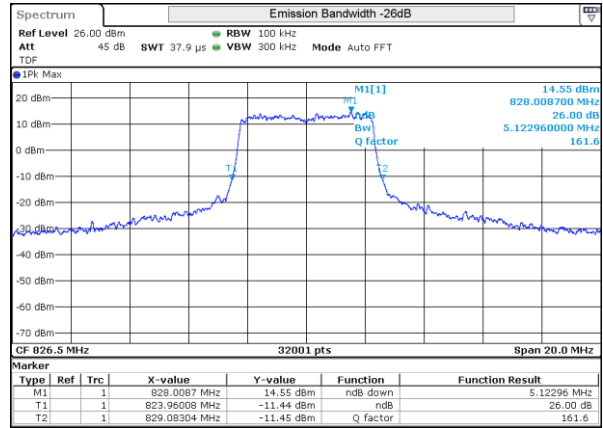

LTE 5 16QAM BW5MHz Low ch 20425 25RB-0