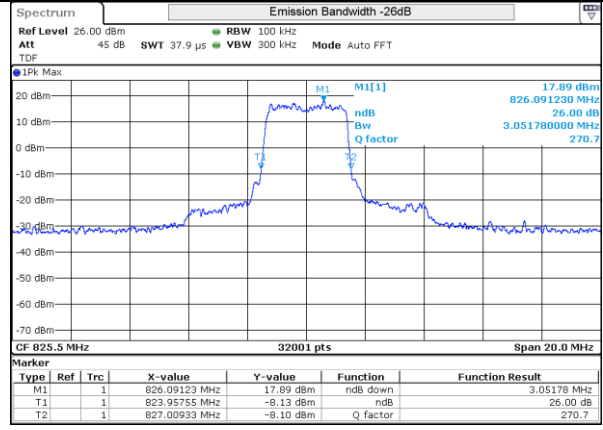

LTE 5 QPSK BW3MHz Low ch 20415 15RB-0