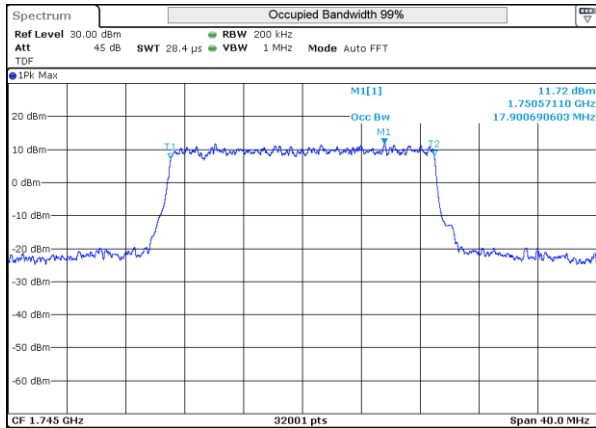

LTE 4 16QAM BW20MHz High ch 20300 100RB-0