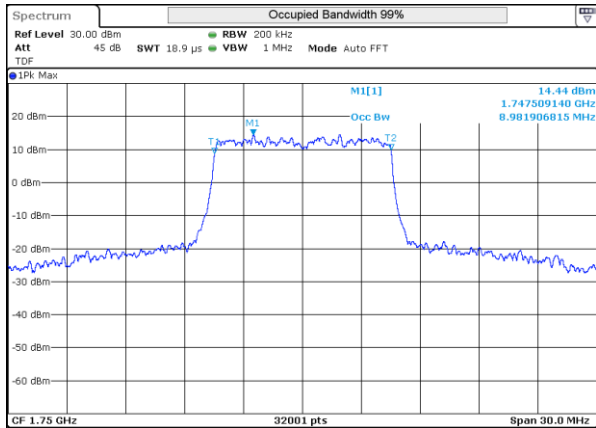

LTE 4 QPSK BW10MHz High ch 20350 50RB-0

LTE 4 16QAM BW10MHz Low ch 20000 50RB-0

LTE 4 16QAM BW10MHz Low ch 20000 50RB-0

LTE 4 16QAM BW10MHz Mid ch 20175 50RB-0

LTE 4 16QAM BW10MHz Mid ch 20175 50RB-0

LTE 4 16QAM BW10MHz High ch 20350 50RB-0