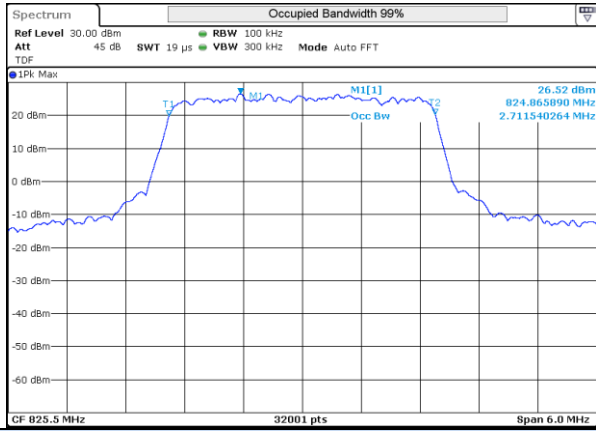

LTE 5 16QAM BW3MHz Low ch 20415 15RB-0