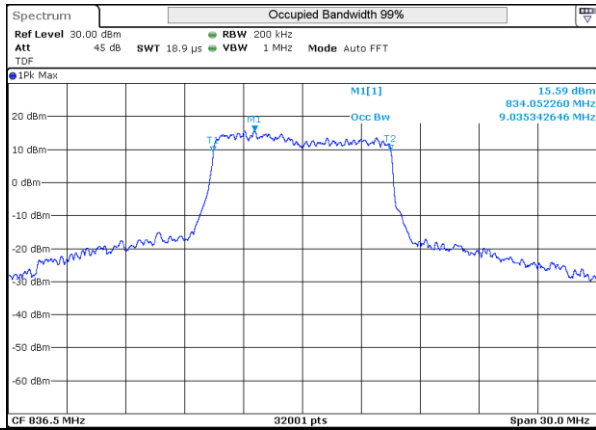

LTE 5 QPSK BW10MHz Mid ch 20525 50RB-0