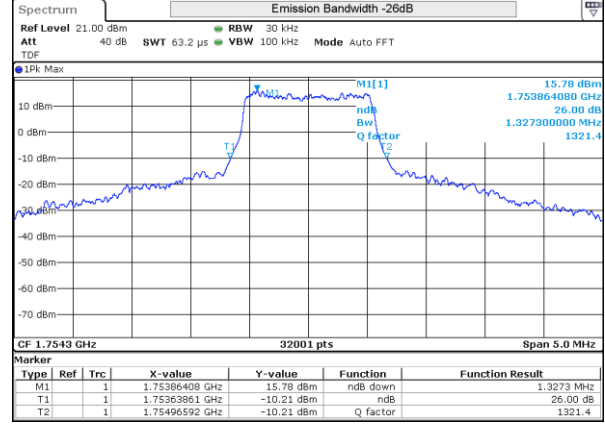

LTE Band 4

LTE 4 QPSK BW1.4MHz Low ch 19957 6RB-0

LTE 4 QPSK BW1.4MHz Low ch 19957 6RB-0

LTE 4 QPSK BW1.4MHz Mid ch 20175 6RB-0

LTE 4 QPSK BW1.4MHz Mid ch 20175 6RB-0

LTE 4 QPSK BW1.4MHz High ch 20393 6RB-0

LTE 4 QPSK BW1.4MHz High ch 20393 6RB-0

LTE 4 16QAM BW1.4MHz Low ch 19957 6RB-0

LTE 4 16QAM BW1.4MHz Low ch 19957 6RB-0

LTE 4 16QAM BW1.4MHz Mid ch 20175 6RB-0

LTE 4 16QAM BW1.4MHz Mid ch 20175 6RB-0

LTE 4 16QAM BW1.4MHz High ch 20393 6RB-0

LTE 4 16QAM BW1.4MHz High ch 20393 6RB-0

LTE 4 QPSK BW3MHz Low ch 19965 15RB-0

LTE 4 QPSK BW3MHz Low ch 19965 15RB-0

LTE 4 QPSK BW3MHz Mid ch 20175 15RB-0

LTE 4 QPSK BW3MHz Mid ch 20175 15RB-0

LTE 4 QPSK BW3MHz High ch 20385 15RB-0