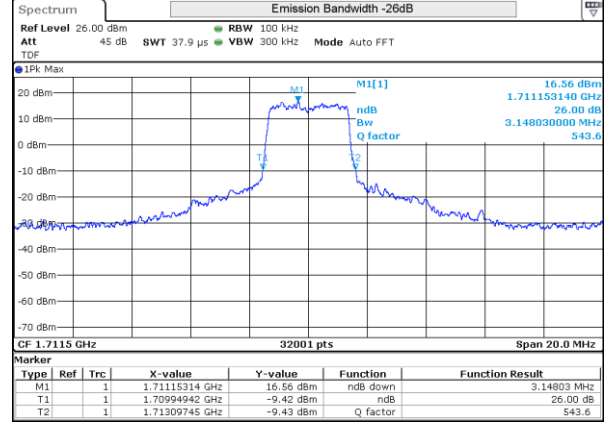

LTE 4 16QAM BW1.4MHz High ch 20393 6RB-0

LTE 4 QPSK BW3MHz Low ch 19965 15RB-0

LTE 4 QPSK BW3MHz Low ch 19965 15RB-0

LTE 4 QPSK BW3MHz Mid ch 20175 15RB-0

LTE 4 QPSK BW3MHz Mid ch 20175 15RB-0

LTE 4 QPSK BW3MHz High ch 20385 15RB-0

LTE 4 QPSK BW3MHz High ch 20385 15RB-0

LTE 4 QPSK BW3MHz High ch 20385 15RB-0

LTE 4 QPSK BW3MHz High ch 20385 15RB-0

LTE 4 16QAM BW3MHz Low ch 19965 15RB-0

LTE 4 16QAM BW3MHz Low ch 19965 15RB-0

LTE 4 16QAM BW3MHz High ch 20385 15RB-0