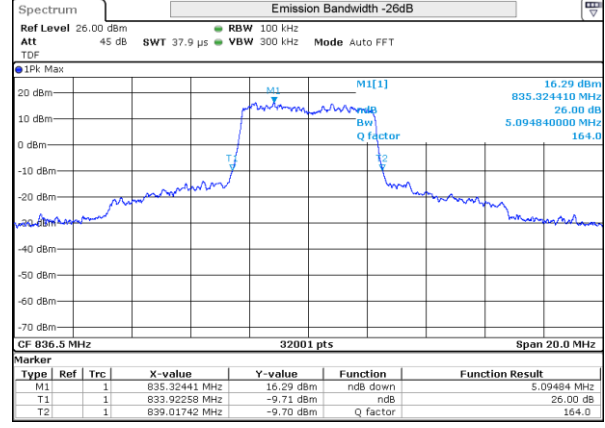

LTE 5 QPSK BW5MHz Mid ch 20525 25RB-0