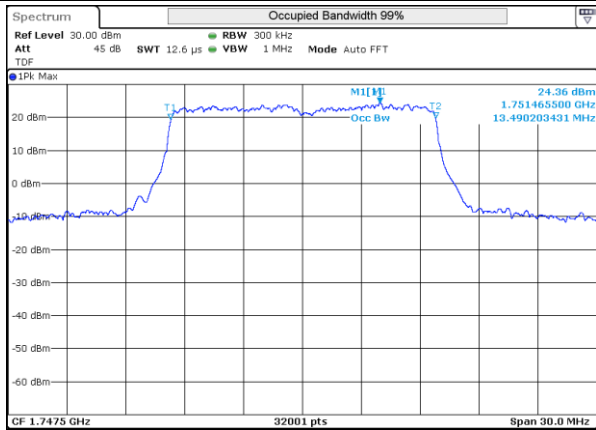

LTE 4 16QAM BW15MHz Mid ch 20175 75RB-0