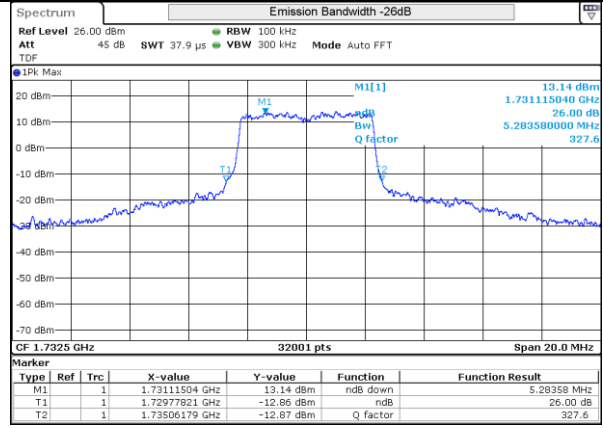

LTE 4 QPSK BW5MHz High ch 20375 25RB-0

LTE 4 16QAM BW5MHz Low ch 19975 25RB-0

LTE 4 16QAM BW5MHz Low ch 19975 25RB-0

LTE 4 16QAM BW5MHz Mid ch 1975 25RB-0

LTE 4 16QAM BW5MHz Mid ch 1975 25RB-0

LTE 4 16QAM BW5MHz High ch 20175 25RB-0

LTE 4 16QAM BW5MHz High ch 20175 25RB-0

LTE 4 QPSK BW10MHz Low ch 20000 50RB-0

LTE 4 QPSK BW10MHz Low ch 20000 50RB-0

LTE 4 QPSK BW10MHz Mid ch 20175 50RB-0

LTE 4 QPSK BW10MHz Mid ch 20175 50RB-0

LTE 4 QPSK BW10MHz High ch 20350 50RB-0