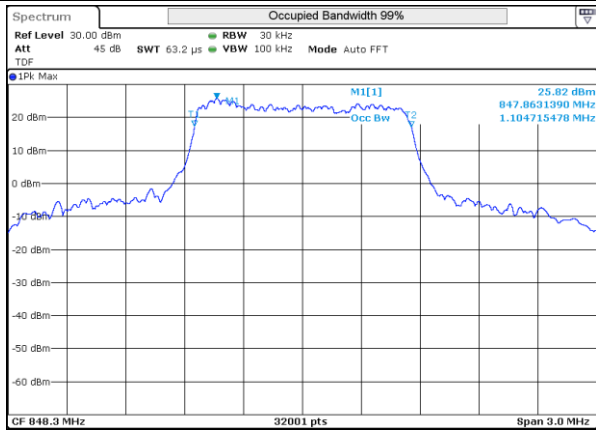

LTE 5 QPSK BW1.4MHz High ch 20643 6RB-0

LTE 5 16QAM BW1.4MHz Low ch 20407 6RB-0

LTE 5 16QAM BW1.4MHz Low ch 20407 6RB-0

LTE 5 16QAM BW1.4MHz Mid ch 20525 6RB-0

LTE 5 16QAM BW1.4MHz Mid ch 20525 6RB-0

LTE 5 16QAM BW1.4MHz High ch 20643 6RB-0