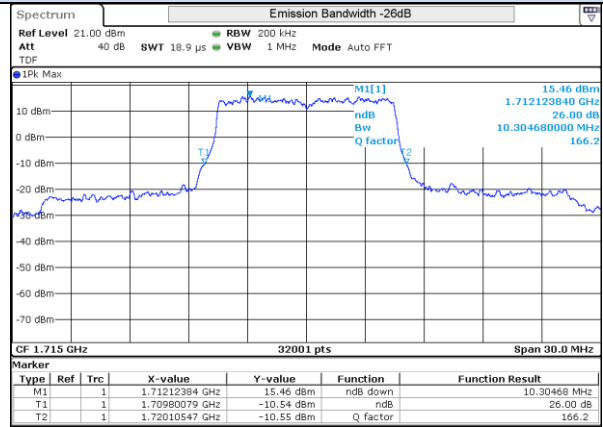

LTE 4 QPSK BW5MHz High ch 20375 25RB-0

LTE 4 16QAM BW5MHz Low ch 19975 25RB-0

LTE 4 16QAM BW5MHz Low ch 19975 25RB-0

LTE 4 16QAM BW5MHz Mid ch 1975 25RB-0

LTE 4 16QAM BW5MHz Mid ch 1975 25RB-0

LTE 4 16QAM BW5MHz High ch 20175 25RB-0

LTE 4 16QAM BW5MHz High ch 20175 25RB-0

LTE 4 QPSK BW10MHz Low ch 20000 50RB-0

LTE 4 QPSK BW10MHz Low ch 20000 50RB-0

LTE 4 QPSK BW10MHz Mid ch 20175 50RB-0

LTE 4 QPSK BW10MHz Mid ch 20175 50RB-0

LTE 4 QPSK BW10MHz High ch 20350 50RB-0