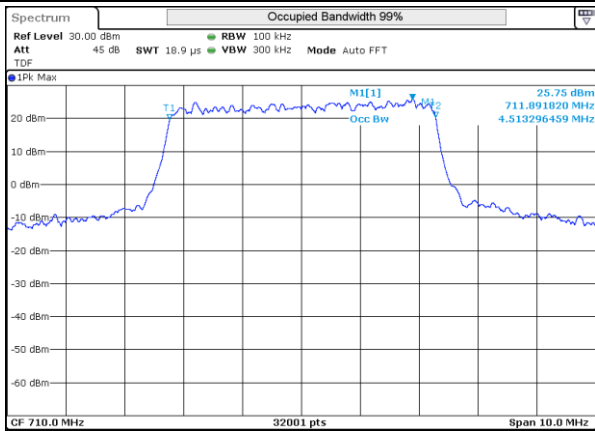

LTE 17 QPSK BW5MHz Low ch 23755 25RB-0

LTE 17 QPSK BW5MHz Low ch 23755 25RB-0