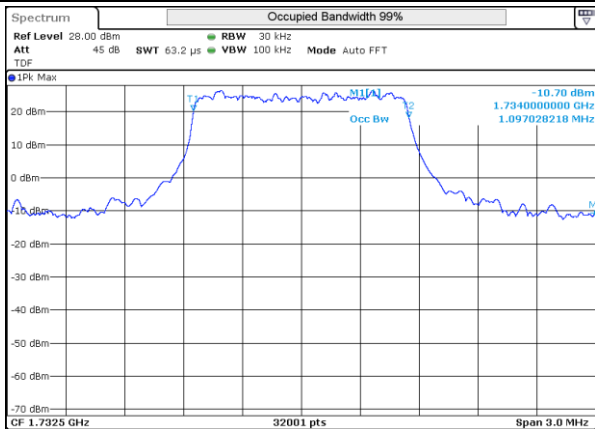

LTE Band 4

LTE 4 QPSK BW1.4MHz Low ch 19957 6RB-0

LTE 4 QPSK BW1.4MHz Low ch 19957 6RB-0

LTE 4 QPSK BW1.4MHz Mid ch 20175 6RB-0

LTE 4 QPSK BW1.4MHz Mid ch 20175 6RB-0

LTE 4 QPSK BW1.4MHz High ch 20393 6RB-0

LTE 4 QPSK BW1.4MHz High ch 20393 6RB-0

LTE 4 16QAM BW1.4MHz Low ch 19957 6RB-0

LTE 4 16QAM BW1.4MHz Low ch 19957 6RB-0

LTE 4 16QAM BW1.4MHz Mid ch 20175 6RB-0

LTE 4 16QAM BW1.4MHz Mid ch 20175 6RB-0

LTE 4 16QAM BW1.4MHz High ch 20393 6RB-0