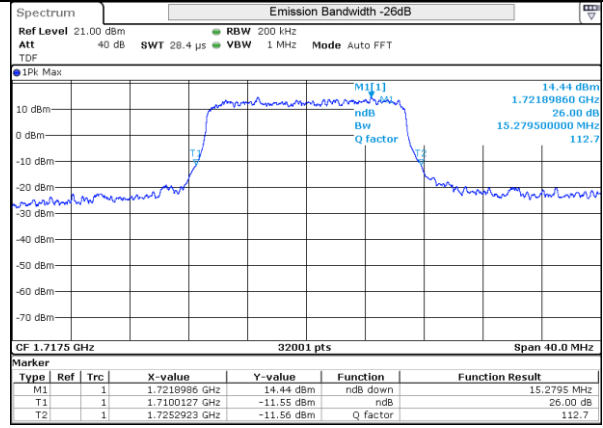

LTE 4 16QAM BW10MHz High ch 20350 50RB-0