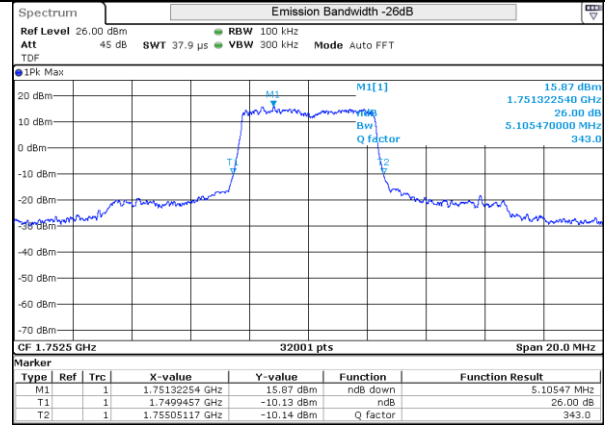

LTE 4 16QAM BW3MHz High ch 20385 15RB-0

LTE 4 QPSK BW5MHz Low ch 19975 25RB-0

LTE 4 QPSK BW5MHz Low ch 19975 25RB-0

LTE 4 QPSK BW5MHz Mid ch 20175 25RB-0

LTE 4 QPSK BW5MHz Mid ch 20175 25RB-0

LTE 4 QPSK BW5MHz High ch 20375 25RB-0

LTE 4 QPSK BW5MHz High ch 20375 25RB-0

LTE 4 16QAM BW5MHz Low ch 19975 25RB-0

LTE 4 16QAM BW5MHz Low ch 19975 25RB-0

LTE 4 16QAM BW5MHz Mid ch 1975 25RB-0

LTE 4 16QAM BW5MHz Mid ch 1975 25RB-0

LTE 4 16QAM BW5MHz High ch 20175 25RB-0