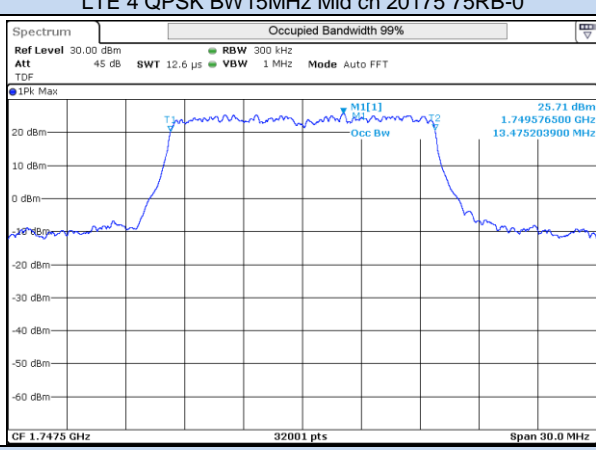

LTE 4 QPSK BW10MHz High ch 20350 50RB-0

LTE 4 16QAM BW10MHz Low ch 20000 50RB-0

LTE 4 16QAM BW10MHz Low ch 20000 50RB-0

LTE 4 16QAM BW10MHz Mid ch 20175 50RB-0

LTE 4 16QAM BW10MHz Mid ch 20175 50RB-0

LTE 4 16QAM BW10MHz High ch 20350 50RB-0

LTE 4 16QAM BW10MHz High ch 20350 50RB-0

LTE 4 QPSK BW15MHz Low ch 20025 75RB-0

LTE 4 16QAM BW10MHz High ch 20350 50RB-0

LTE 4 QPSK BW15MHz Low ch 20025 75RB-0

LTE 4 QPSK BW15MHz Low ch 20025 75RB-0

LTE 4 QPSK BW15MHz Mid ch 20175 75RB-0

LTE 4 QPSK BW15MHz Mid ch 20175 75RB-0

LTE 4 QPSK BW15MHz High ch 20325 75RB-0

LTE 4 QPSK BW15MHz High ch 20325 75RB-0

LTE 4 16QAM BW15MHz Low ch 20025 75RB-0

LTE 4 16QAM BW15MHz Low ch 20025 75RB-0

LTE 4 16QAM BW15MHz Mid ch 20175 75RB-0