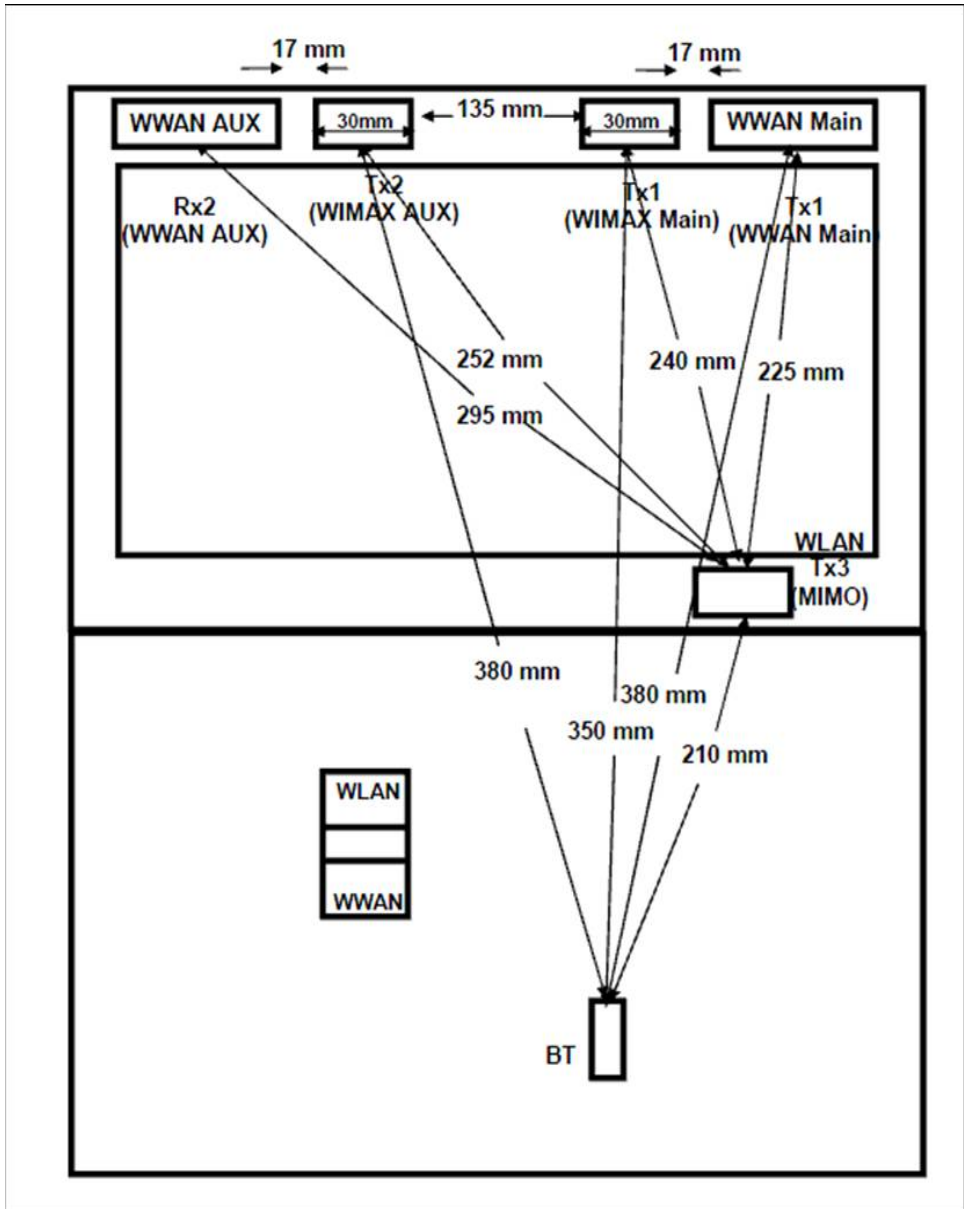

External and Setup pictures: Lenovo

lenovo

YAGEO
ATMAKIMINO

0115
- 0267-00007-3217