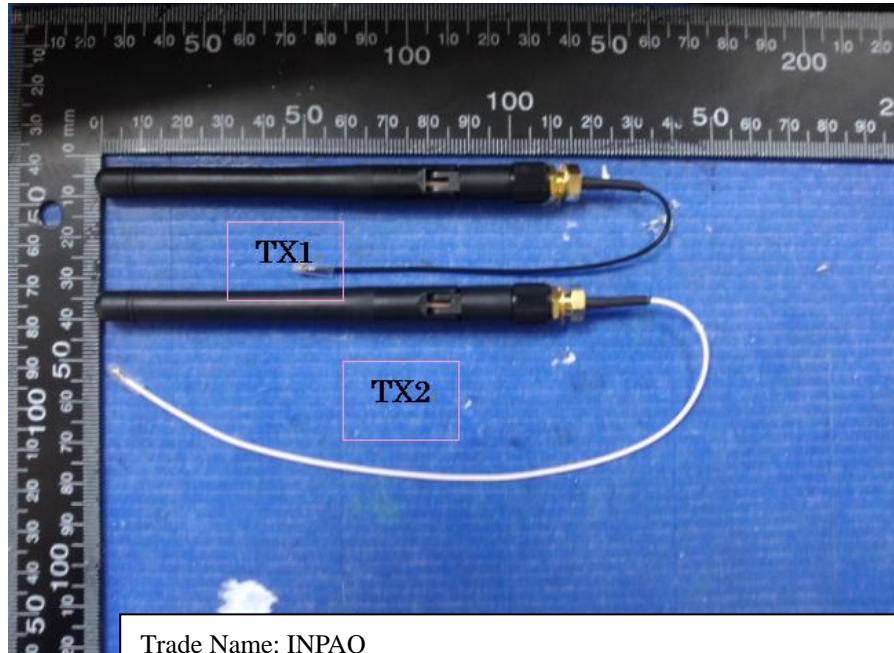

(3) EUT Photo

(4) EUT Photo

(5) EUT Photo

Trade Name: INPAQ
Model No.: DAM-A8-H-M1-290-02-24 (HP: 814177-001) (Tx1/Rx1)
DAM-A8-H-M1-290-02-24 (HP: 814177-001) (Tx2/ Rx2)

(6) EUT Photo

Trade Name: ACON
Model No.: ADM6Y-200000 (HP: 814176-001) (Tx1/Rx1)
ADM6Y-200000 (HP: 814176-001) (Tx2/ Rx2)

(7) EUT Photo

Trade Name: INPAQ
Model No.: WA-M-LBLB-04-012 (main) (HP: 814176-001) (Tx1/Rx1)
WA-M-LBLB-04-012 (aux) (HP: 814176-001) (Tx/ Rx2)

(8) EUT Photo

Trade Name: WIESON Technologies co., ltd
Model No.: GY121HT0321-003-H (External) (WIFI)

(9) EUT Photo

(10) EUT Photo

(11) EUT Photo

(12) EUT Photo

Trade Name: LinkingCorporation
Model No.: 13-130-002404/ T-543-9291078-1(Tx1/Rx1)
13-130-002403 / T-543-9291078-2(Tx2/ Rx2)