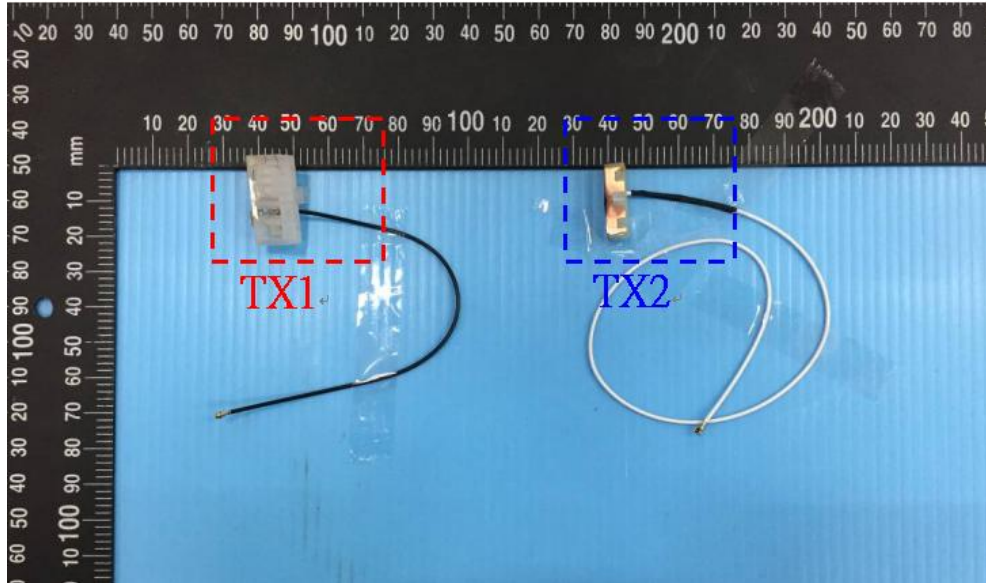

(3) EUT Photo

(4) EUT Photo

(5) EUT Photo

Trade Name: INPAQ
Model No.: DAM-A8-H-M1-290-02-24 (HP: 814177-001) (Tx1/Rx1)
DAM-A8-H-M1-290-02-24 (HP: 814177-001) (Tx2/ Rx2)

(6) EUT Photo

Trade Name: ACON
Model No.: ADM6Y-200000 (HP: 814176-001) (Tx1/Rx1)
ADM6Y-200000 (HP: 814176-001) (Tx2/ Rx2)

(7) EUT Photo

Trade Name: INPAQ
Model No.: WA-M-LBLB-04-012 (main) (HP: 814176-001) (Tx1/Rx1)
WA-M-LBLB-04-012 (aux) (HP: 814176-001) (Tx/ Rx2)

(8) EUT Photo

Trade Name: WIESON Technologies co., ltd
Model No.: GY121HT0321-003-H (External) (WIFI)

(9) EUT Photo

(10) EUT Photo

(11) EUT Photo

(12) EUT Photo

Trade Name: LinkingCorporation
Model No.: 13-130-002404/ T-543-9291078-1(Tx1/Rx1)
13-130-002403 / T-543-9291078-2(Tx2/ Rx2)