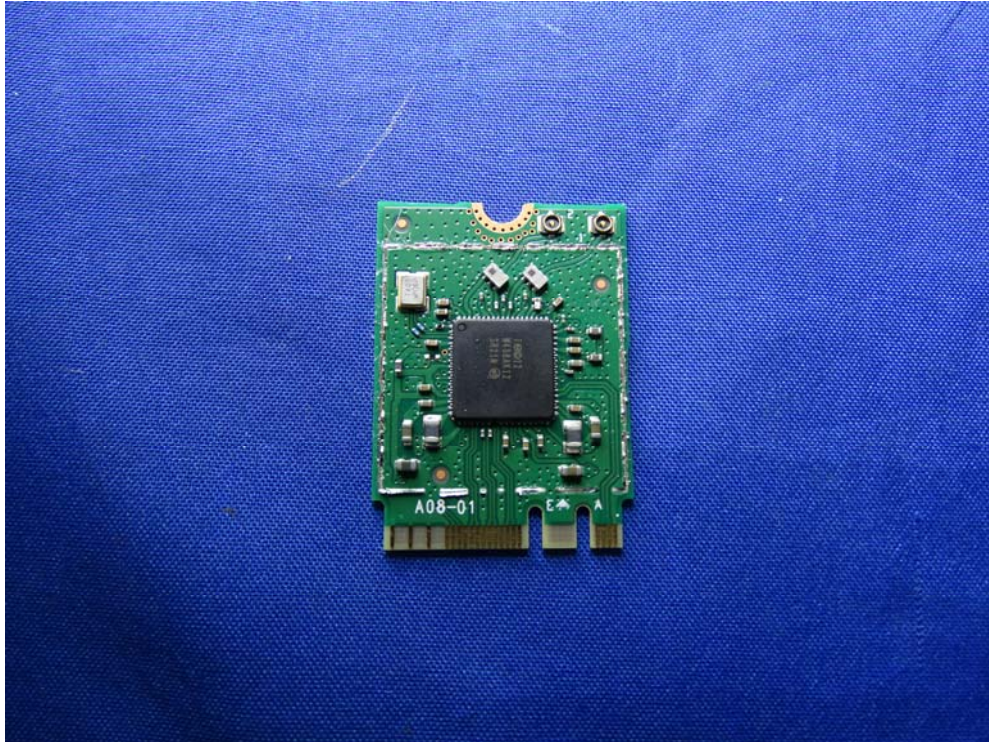

(3) EUT Photo

(4) EUT Photo

(5) EUT Photo

Trade Name: INPAQ
Model No.: DAM-A8-H-M1-290-02-24 (HP: 814177-001) (Tx1/Rx1)
DAM-A8-H-M1-290-02-24 (HP: 814177-001) (Tx2/ Rx2)

(6) EUT Photo

Trade Name: ACON
Model No.: ADM6Y-200000 (HP: 814176-001) (Tx1/Rx1)
ADM6Y-200000 (HP: 814176-001) (Tx2/ Rx2)

(7) EUT Photo

Trade Name: INPAQ
Model No.: WA-M-LBLB-04-012 (main) (HP: 814176-001) (Tx1/Rx1)
WA-M-LBLB-04-012 (aux) (HP: 814176-001) (Tx/ Rx2)

(8) EUT Photo

Trade Name: WIESON Technologies co., ltd
Model No.: GY121HT0321-003-H (External) (WIFI)

(9) EUT Photo

(10) EUT Photo

(11) EUT Photo

(12) EUT Photo

Trade Name: LinkingCorporation
Model No.: 13-130-002404/ T-543-9291078-1(Tx1/Rx1)
13-130-002403 / T-543-9291078-2(Tx2/ Rx2)