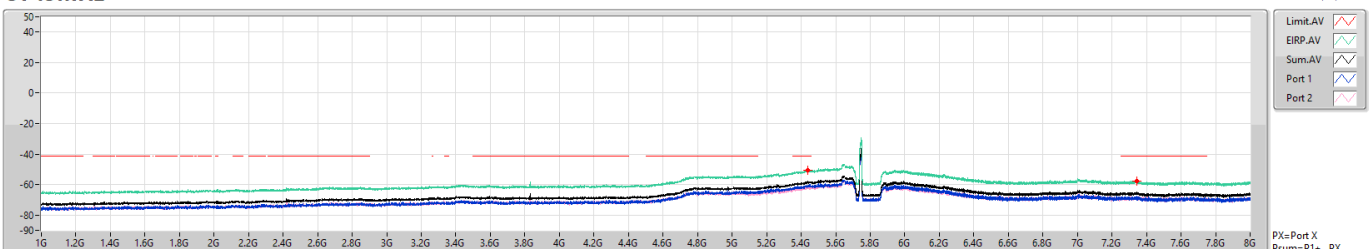

802.11ax HEW20_Nss1,(MCS0)_2TX
5745MHz

CSE [AV]

06/11/2021

F-Start(Hz)	F-Stop(Hz)	RBW(Hz)	Type	Freq(Hz)	EIRP(dBm)	Limit(dBm)	Margin(dB)	DG(dB)	Ref(dB)	Psum(dBm)	P1(dBm)	P2(dBm)
1G	5.685G	1M	AV	5.44021G	-50.46	-41.20	-9.26	7.42	0.00	-57.88	-60.36	-61.49
5.89G	8G	1M	AV	7.34274G	-57.63	-41.20	-16.43	7.42	0.00	-65.05	-68.49	-67.67