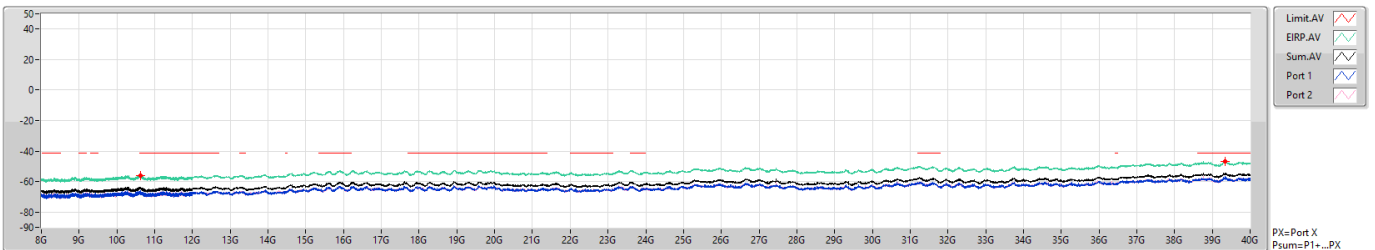

802.11ax HEW20_Nss1,(MCS0)_2TX

5200MHz

CSE [AV]

06/11/2021

F-Start(Hz)	F-Stop(Hz)	RBW(Hz)	Type	Freq(Hz)	EIRP(dBm)	Limit(dBm)	Margin(dB)	DG(dB)	Ref(dB)	Psum(dBm)	P1(dBm)	P2(dBm)
8G	12G	1M	AV	10.632G	-56.09	-41.20	-14.89	7.52	0.00	-63.61	-66.15	-67.15
12G	40G	1M	AV	39.342G	-46.81	-41.20	-5.61	7.52	0.00	-54.33	-56.91	-57.82