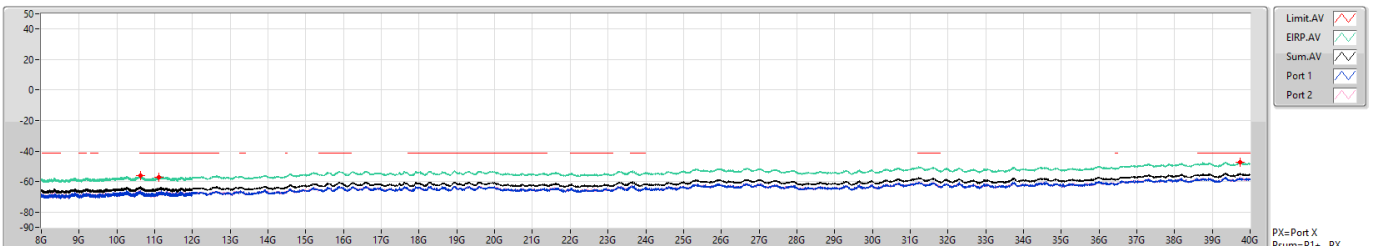

802.11ax HEW40_Nss1,(MCS0)_2TX

5550MHz

CSE [AV]

06/11/2021

F-Start(Hz)	F-Stop(Hz)	RBW(Hz)	Type	Freq(Hz)	EIRP(dBm)	Limit(dBm)	Margin(dB)	DG(dB)	Ref(dB)	Psum(dBm)	P1(dBm)	P2(dBm)
8G	12G	1M	AV	10.631G	-56.25	-41.20	-15.05	7.16	0.00	-63.41	-66.81	-66.06
8G	12G	1M	AV	11.106G	-57.34	-41.20	-16.14	7.16	0.00	-64.50	-67.72	-67.31
12G	40G	1M	AV	38.741G	-47.42	-41.20	-6.22	7.16	0.00	-54.58	-58.61	-56.76