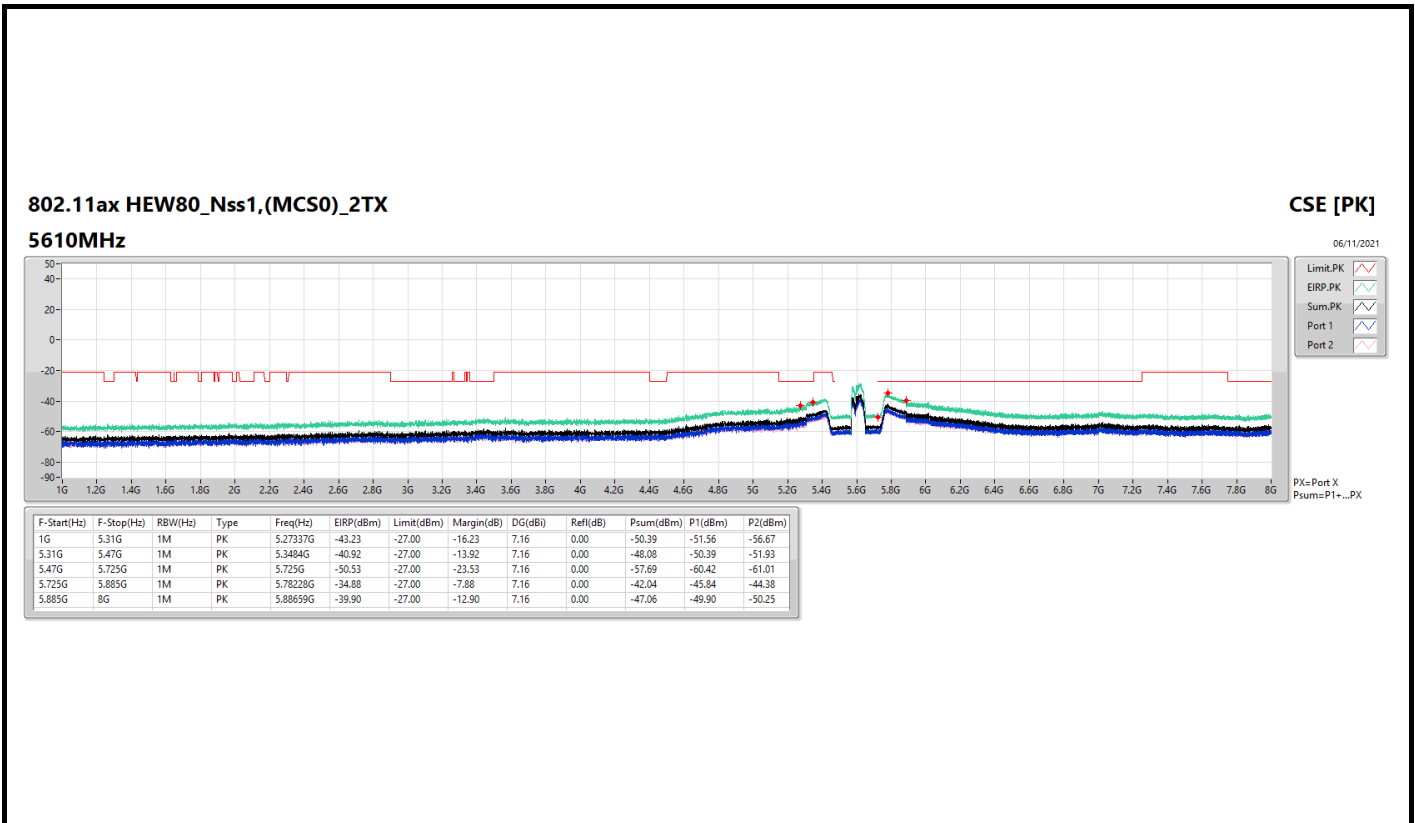

802.11ax HEW80_Nss1,(MCS0)_2TX
5290MHz

CSE [AV]

11/11/2021

F-Start(Hz)	F-Stop(Hz)	RBW(Hz)	Type	Freq(Hz)	EIRP(dBm)	Limit(dBm)	Margin(dB)	DG(dB)	Ref(dB)	Psum(dBm)	P1(dBm)	P2(dBm)
1G	4.99G	1M	AV	1.09377G	-52.18	-41.20	-10.98	7.52	0.00	-59.70	-62.13	-63.37
4.99G	5.15G	1M	AV	5.14386G	-47.72	-41.20	-6.52	7.52	0.00	-55.24	-58.48	-58.04
5.15G	5.35G	1M	AV	5.35G	-45.52	-41.20	-4.32	7.52	0.00	-53.04	-56.07	-56.03
5.35G	5.51G	1M	AV	5.422G	-45.15	-41.20	-3.95	7.52	0.00	-52.67	-55.75	-55.61
5.51G	8G	1M	AV	7.47928G	-61.00	-41.20	-19.80	7.52	0.00	-68.52	-71.40	-71.67