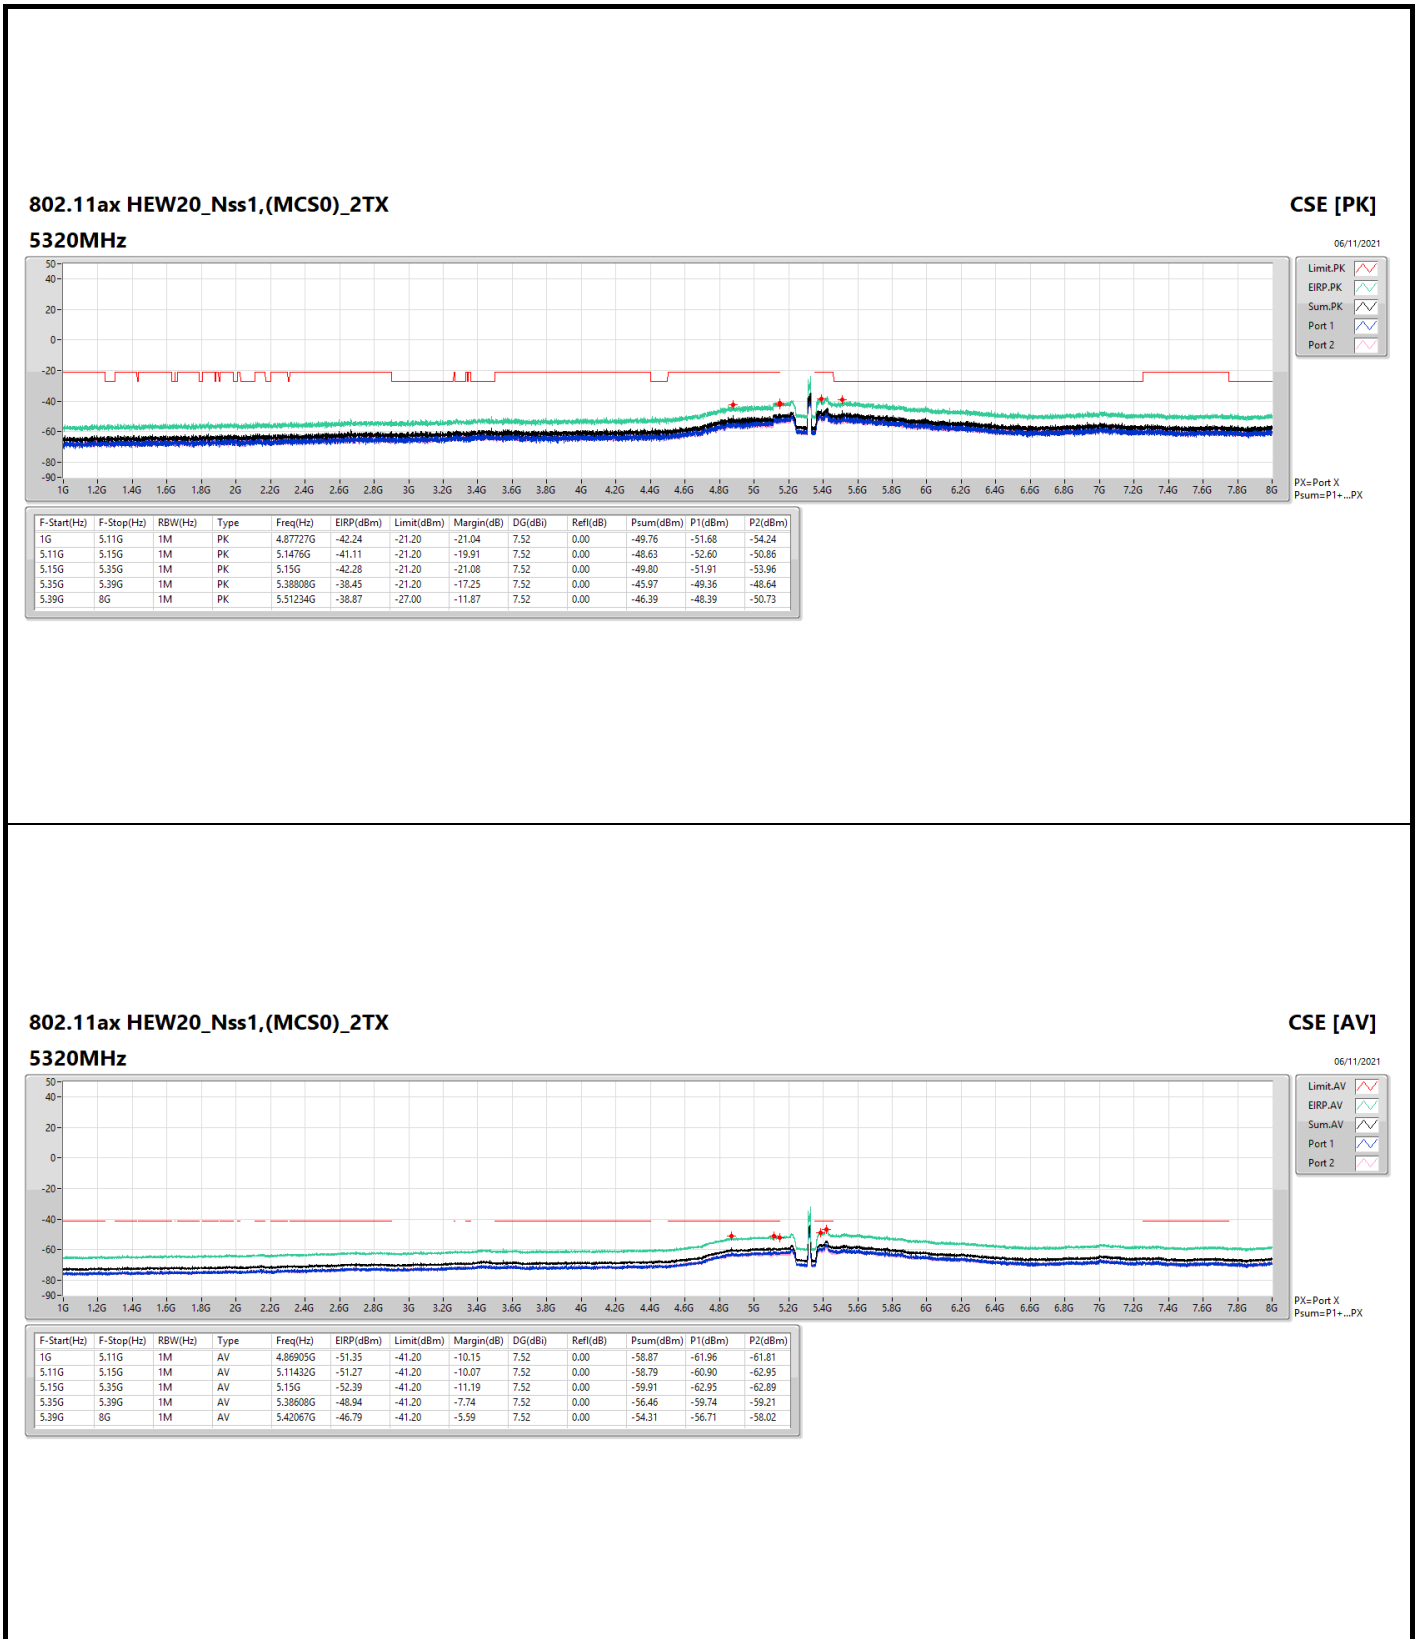

802.11a_Nss1,(6Mbps)_2TX
5825MHz

CSE [AV]

06/11/2021

F-Start(Hz)	F-Stop(Hz)	RBW(Hz)	Type	Freq(Hz)	EIRP(dBm)	Limit(dBm)	Margin(dB)	DG(dB)	Ref(dB)	Psum(dBm)	P1(dBm)	P2(dBm)
1G	5.685G	1M	AV	5.44489G	-50.65	-41.20	-9.45	7.42	0.00	-58.07	-60.19	-62.21
5.89G	8G	1M	AV	7.26783G	-57.47	-41.20	-16.27	7.42	0.00	-64.89	-67.97	-67.83