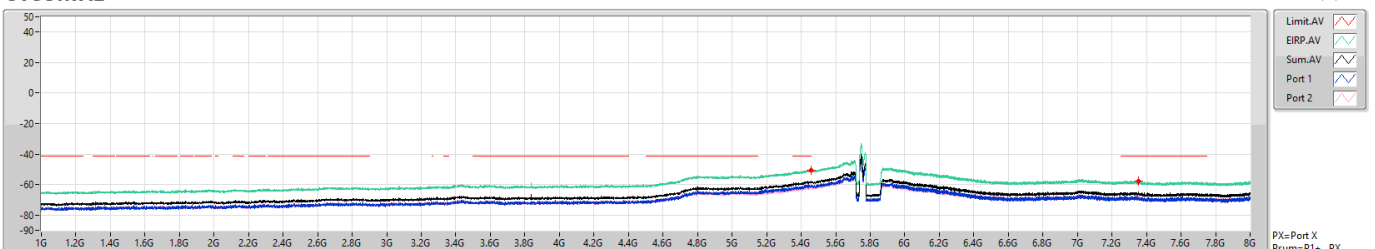

802.11ax HEW40_Nss1,(MCS0)_2TX
5755MHz

CSE [AV]

06/11/2021

F-Start(Hz)	F-Stop(Hz)	RBW(Hz)	Type	Freq(Hz)	EIRP(dBm)	Limit(dBm)	Margin(dB)	DG(dB)	Ref(dB)	Psum(dBm)	P1(dBm)	P2(dBm)
1G	5.645G	1M	AV	5.4592G	-50.43	-41.20	-9.23	7.42	0.00	-57.85	-60.48	-61.28
5.93G	8G	1M	AV	7.35261G	-57.67	-41.20	-16.47	7.42	0.00	-65.09	-69.00	-67.35