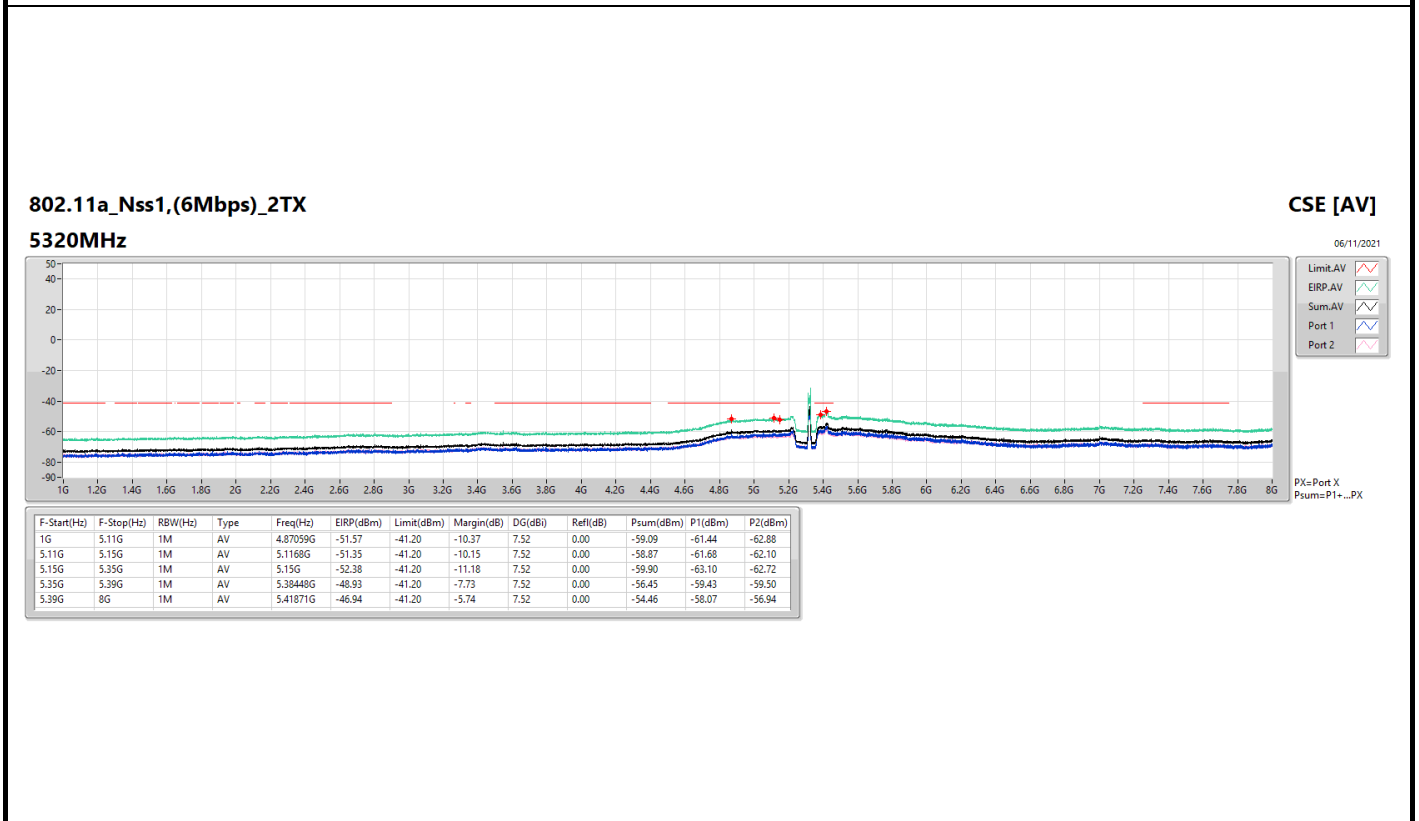

802.11a_Nss1,(6Mbps)_2TX

5180MHz

CSE [AV]

06/11/2021

F-Start(Hz)	F-Stop(Hz)	RBW(Hz)	Type	Freq(Hz)	EIRP(dBm)	Limit(dBm)	Margin(dB)	DG(dB)	Ref(dB)	Psum(dBm)	P1(dBm)	P2(dBm)
1G	5.11G	1M	AV	5.08226G	-51.01	-41.20	-9.81	7.52	0.00	-58.53	-61.60	-61.48
5.11G	5.15G	1M	AV	5.11368G	-50.82	-41.20	-9.62	7.52	0.00	-58.34	-60.67	-62.16
5.15G	5.35G	1M	AV	5.35G	-51.57	-41.20	-10.37	7.52	0.00	-59.09	-62.28	-61.92
5.35G	5.39G	1M	AV	5.38808G	-49.90	-41.20	-8.70	7.52	0.00	-57.42	-60.57	-60.30
5.39G	8G	1M	AV	5.40305G	-50.42	-41.20	-9.22	7.52	0.00	-57.94	-60.67	-61.24