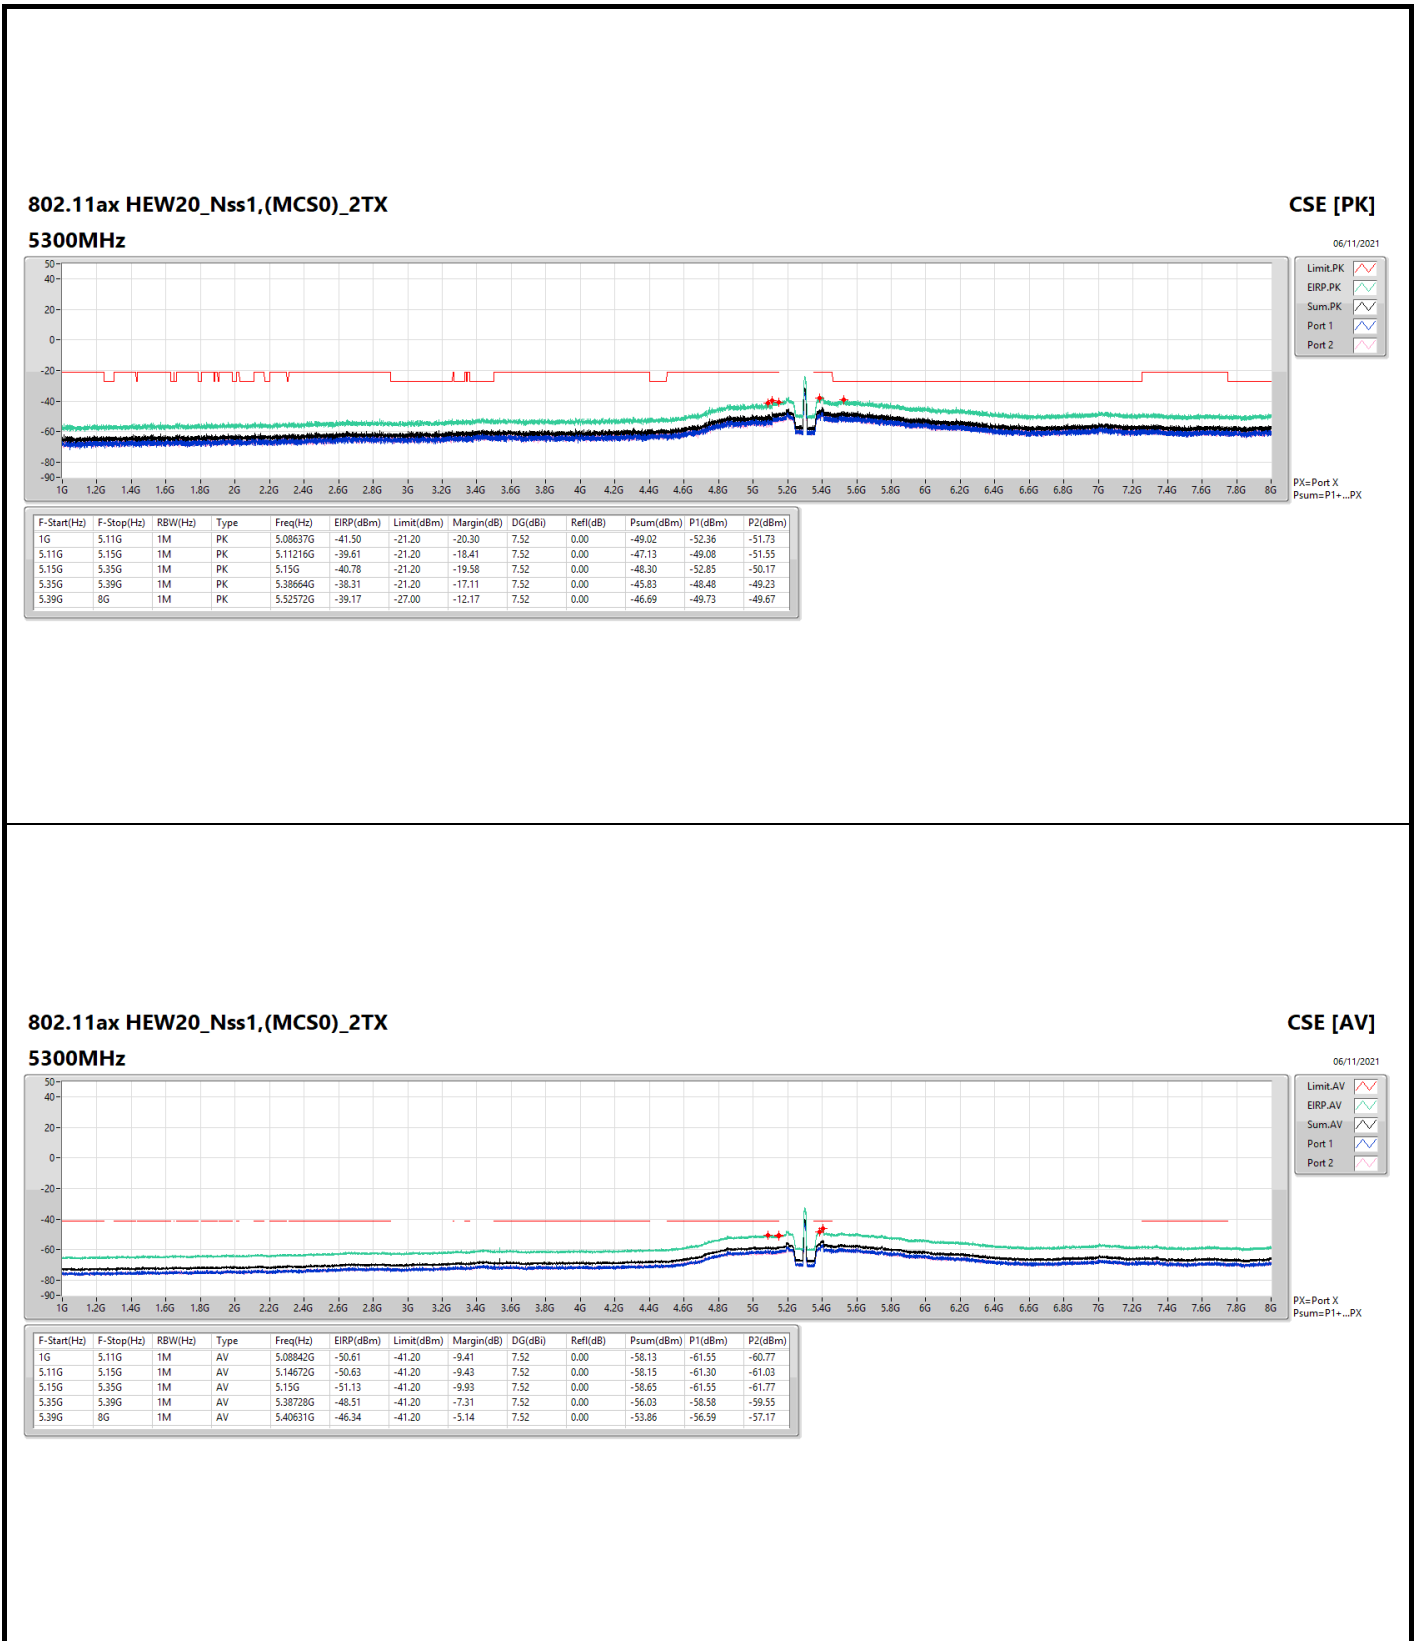

802.11a_Nss1,(6Mbps)_2TX
5825MHz

CSE [AV]

06/11/2021

F-Start(Hz)	F-Stop(Hz)	RBW(Hz)	Type	Freq(Hz)	EIRP(dBm)	Limit(dBm)	Margin(dB)	DG(dB)	Ref(dB)	Psum(dBm)	P1(dBm)	P2(dBm)
1G	5.685G	1M	AV	5.44489G	-50.65	-41.20	-9.45	7.42	0.00	-58.07	-60.19	-62.21
5.89G	8G	1M	AV	7.26783G	-57.47	-41.20	-16.27	7.42	0.00	-64.89	-67.97	-67.83