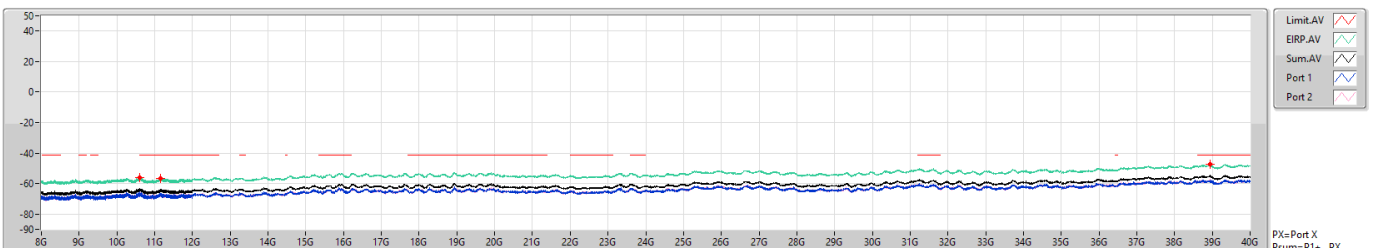

802.11ax HEW20_Nss1,(MCS0)_2TX

5580MHz

CSE [AV]

06/11/2021

F-Start(Hz)	F-Stop(Hz)	RBW(Hz)	Type	Freq(Hz)	EIRP(dBm)	Limit(dBm)	Margin(dB)	DG(dB)	Ref(dB)	Psum(dBm)	P1(dBm)	P2(dBm)
8G	12G	1M	AV	10.6025G	-55.99	-41.20	-14.79	7.16	0.00	-63.15	-65.38	-67.11
8G	12G	1M	AV	11.1575G	-56.72	-41.20	-15.52	7.16	0.00	-63.88	-66.27	-67.62
12G	40G	1M	AV	38.9325G	-47.50	-41.20	-6.30	7.16	0.00	-54.66	-58.16	-57.23