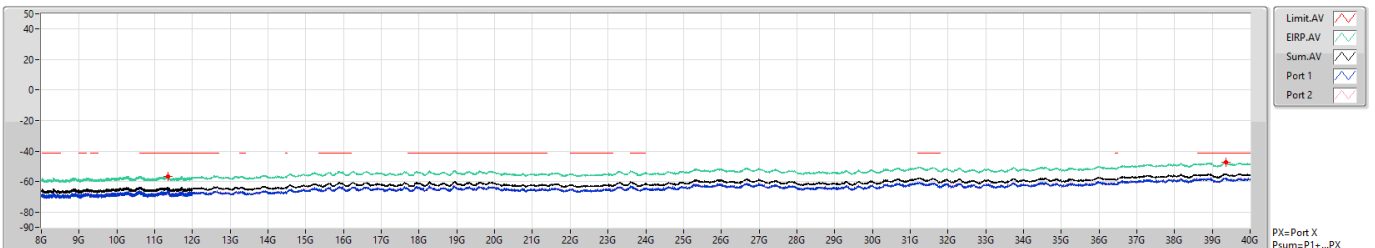

802.11ax HEW40_Nss1,(MCS0)_2TX

5670MHz

CSE [AV]

06/11/2021

F-Start(Hz)	F-Stop(Hz)	RBW(Hz)	Type	Freq(Hz)	EIRP(dBm)	Limit(dBm)	Margin(dB)	DG(dB)	Ref(dB)	Psum(dBm)	P1(dBm)	P2(dBm)
8G	12G	1M	AV	11.3415G	-56.37	-41.20	-15.17	7.16	0.00	-63.53	-65.62	-67.70
12G	40G	1M	AV	39.3595G	-47.60	-41.20	-6.40	7.16	0.00	-54.76	-58.02	-57.54