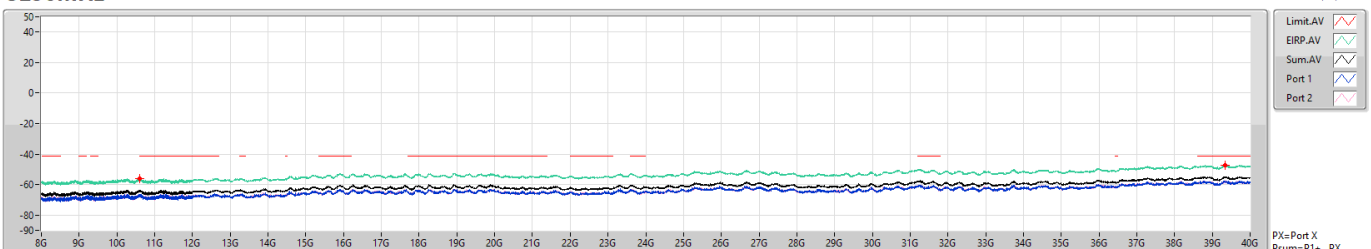

802.11ax HEW80_Nss1,(MCS0)_2TX
5290MHz

CSE [AV]

06/11/2021

F-Start(Hz)	F-Stop(Hz)	RBW(Hz)	Type	Freq(Hz)	EIRP(dBm)	Limit(dBm)	Margin(dB)	DG(dB)	Ref(dB)	Psum(dBm)	P1(dBm)	P2(dBm)
8G	12G	1M	AV	10.6G	-56.12	-41.20	-14.92	7.52	0.00	-63.64	-66.84	-66.46
12G	40G	1M	AV	39.3455G	-47.22	-41.20	-6.02	7.52	0.00	-54.74	-57.96	-57.55