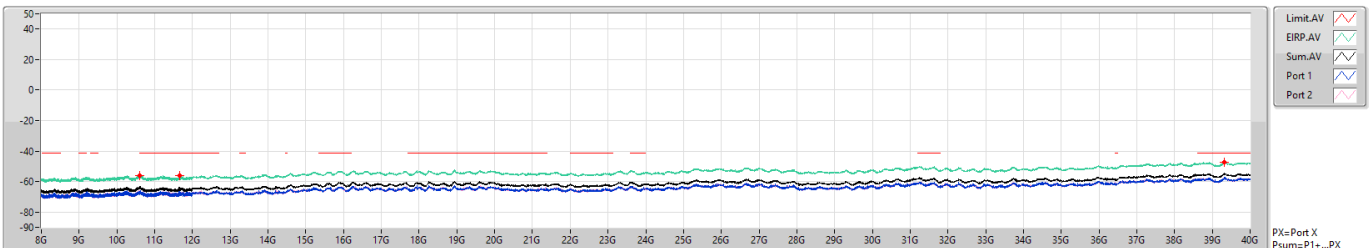

802.11a_Nss1,(6Mbps)_2TX

5825MHz

CSE [AV]

06/11/2021

F-Start(Hz)	F-Stop(Hz)	RBW(Hz)	Type	Freq(Hz)	EIRP(dBm)	Limit(dBm)	Margin(dB)	DG(dB)	Ref(dB)	Psum(dBm)	P1(dBm)	P2(dBm)
8G	12G	1M	AV	10.6075G	-55.95	-41.20	-14.75	7.42	0.00	-63.37	-66.57	-66.20
8G	12G	1M	AV	11.6535G	-56.31	-41.20	-15.11	7.42	0.00	-63.73	-66.22	-67.33
12G	40G	1M	AV	38.3245G	-47.26	-41.20	-6.06	7.42	0.00	-54.68	-57.44	-57.95