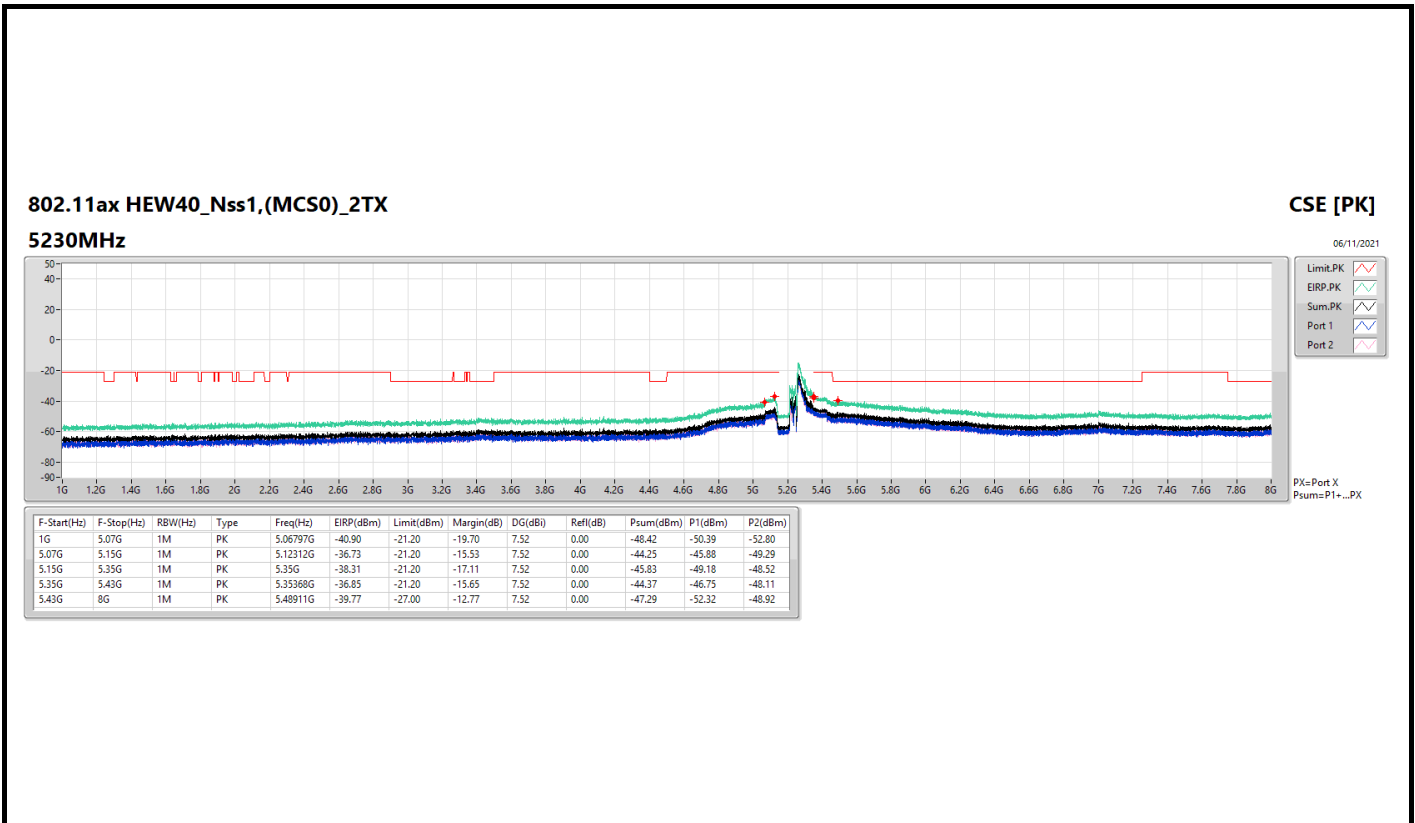

802.11ax HEW20_Nss1,(MCS0)_2TX
5825MHz

CSE [AV]

06/11/2021

F-Start(Hz)	F-Stop(Hz)	RBW(Hz)	Type	Freq(Hz)	EIRP(dBm)	Limit(dBm)	Margin(dB)	DG(dB)	Ref(dB)	Psum(dBm)	P1(dBm)	P2(dBm)
1G	5.685G	1M	AV	5.44021G	-50.53	-41.20	-9.33	7.42	0.00	-57.95	-60.65	-61.29
5.89G	8G	1M	AV	7.27864G	-57.74	-41.20	-16.54	7.42	0.00	-65.16	-69.01	-67.47