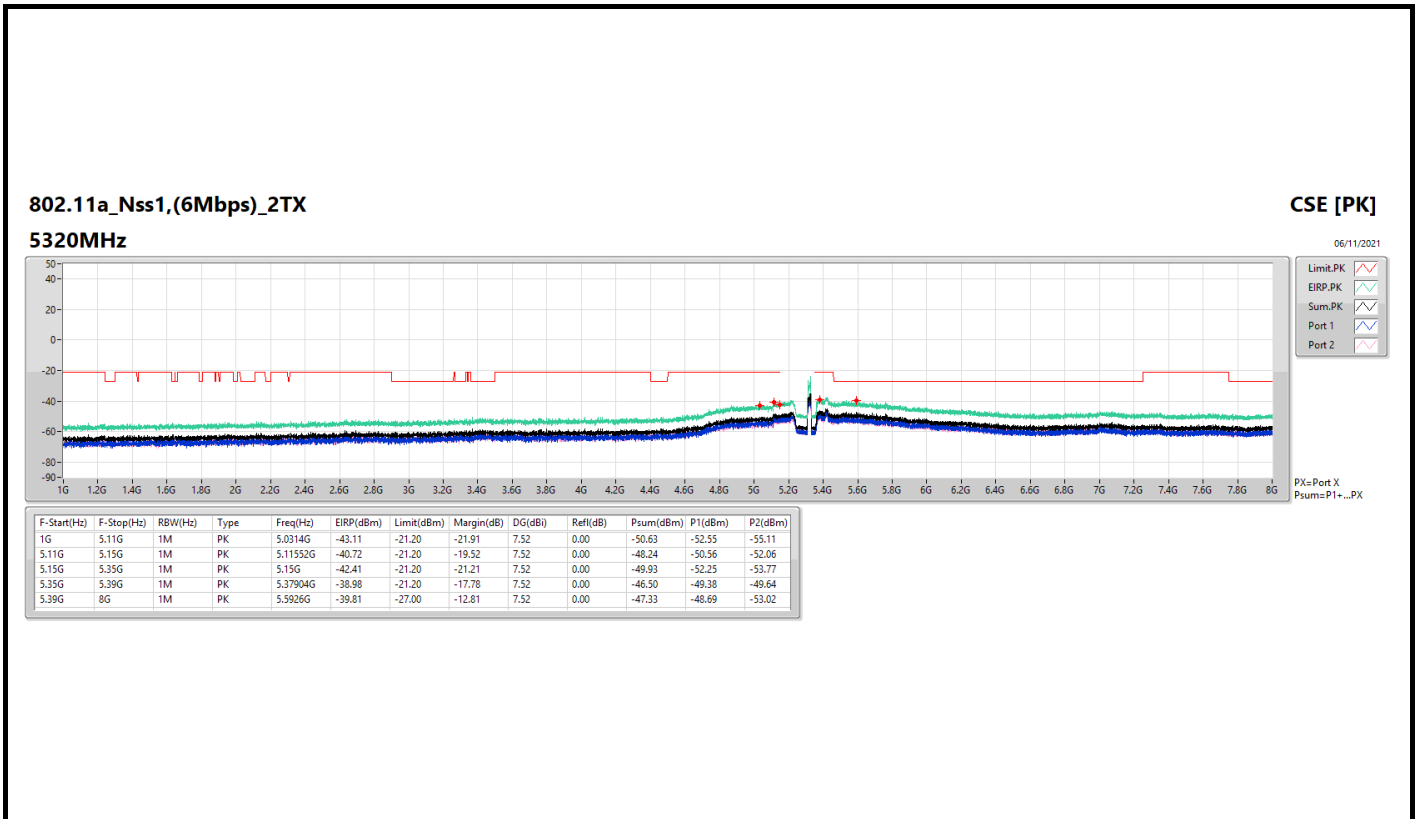

802.11a_Nss1,(6Mbps)_2TX

5180MHz

CSE [AV]

06/11/2021

F-Start(Hz)	F-Stop(Hz)	RBW(Hz)	Type	Freq(Hz)	EIRP(dBm)	Limit(dBm)	Margin(dB)	DG(dB)	Ref(dB)	Psum(dBm)	P1(dBm)	P2(dBm)
1G	5.11G	1M	AV	5.08226G	-51.01	-41.20	-9.81	7.52	0.00	-58.53	-61.60	-61.48
5.11G	5.15G	1M	AV	5.11368G	-50.82	-41.20	-9.62	7.52	0.00	-58.34	-60.67	-62.16
5.15G	5.35G	1M	AV	5.35G	-51.57	-41.20	-10.37	7.52	0.00	-59.09	-62.28	-61.92
5.35G	5.39G	1M	AV	5.38808G	-49.90	-41.20	-8.70	7.52	0.00	-57.42	-60.57	-60.30
5.39G	8G	1M	AV	5.40305G	-50.42	-41.20	-9.22	7.52	0.00	-57.94	-60.67	-61.24