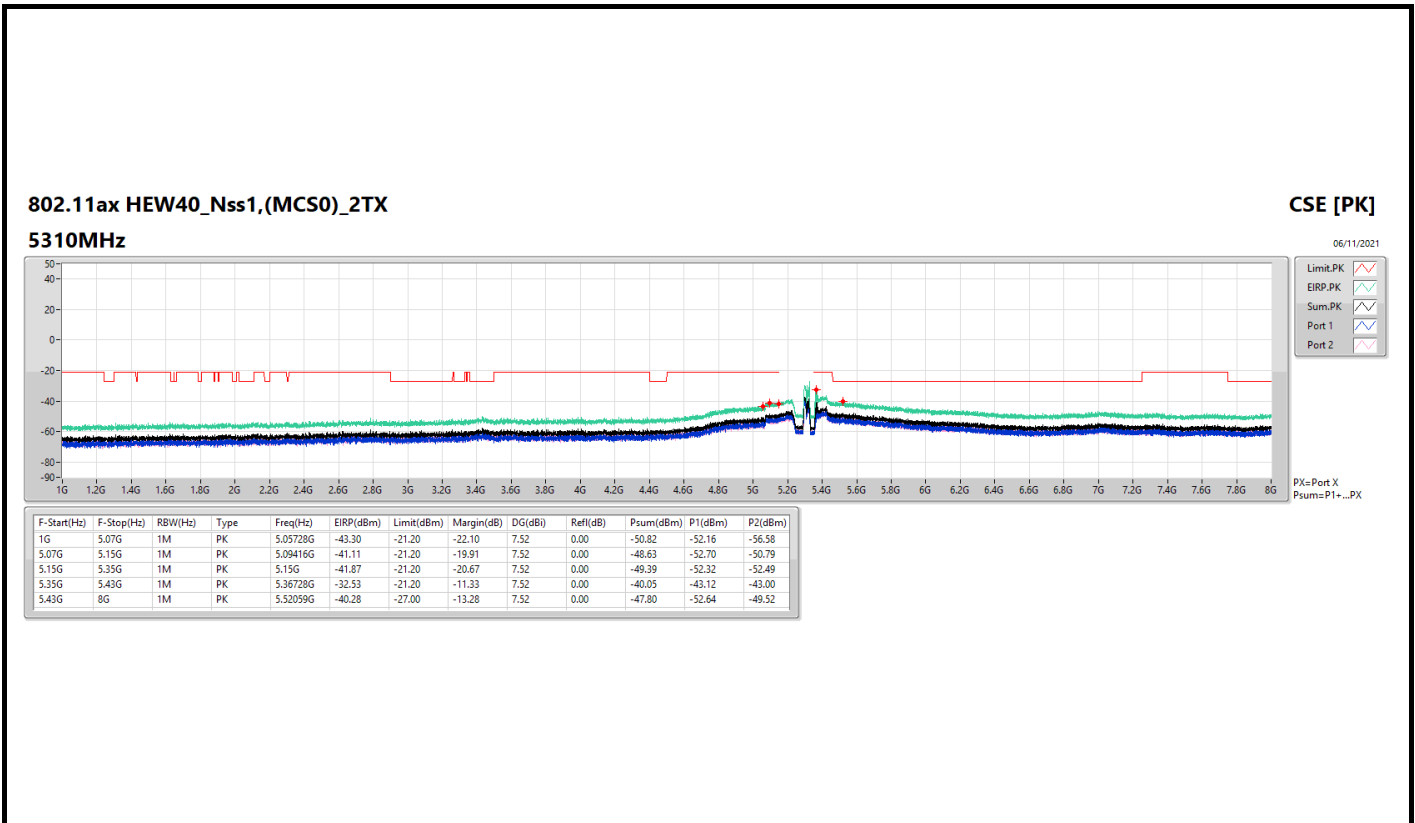

802.11ax HEW20_Nss1,(MCS0)_2TX
5825MHz

CSE [AV]

06/11/2021

F-Start(Hz)	F-Stop(Hz)	RBW(Hz)	Type	Freq(Hz)	EIRP(dBm)	Limit(dBm)	Margin(dB)	DG(dB)	Ref(dB)	Psum(dBm)	P1(dBm)	P2(dBm)
1G	5.685G	1M	AV	5.44021G	-50.53	-41.20	-9.33	7.42	0.00	-57.95	-60.65	-61.29
5.89G	8G	1M	AV	7.27864G	-57.74	-41.20	-16.54	7.42	0.00	-65.16	-69.01	-67.47