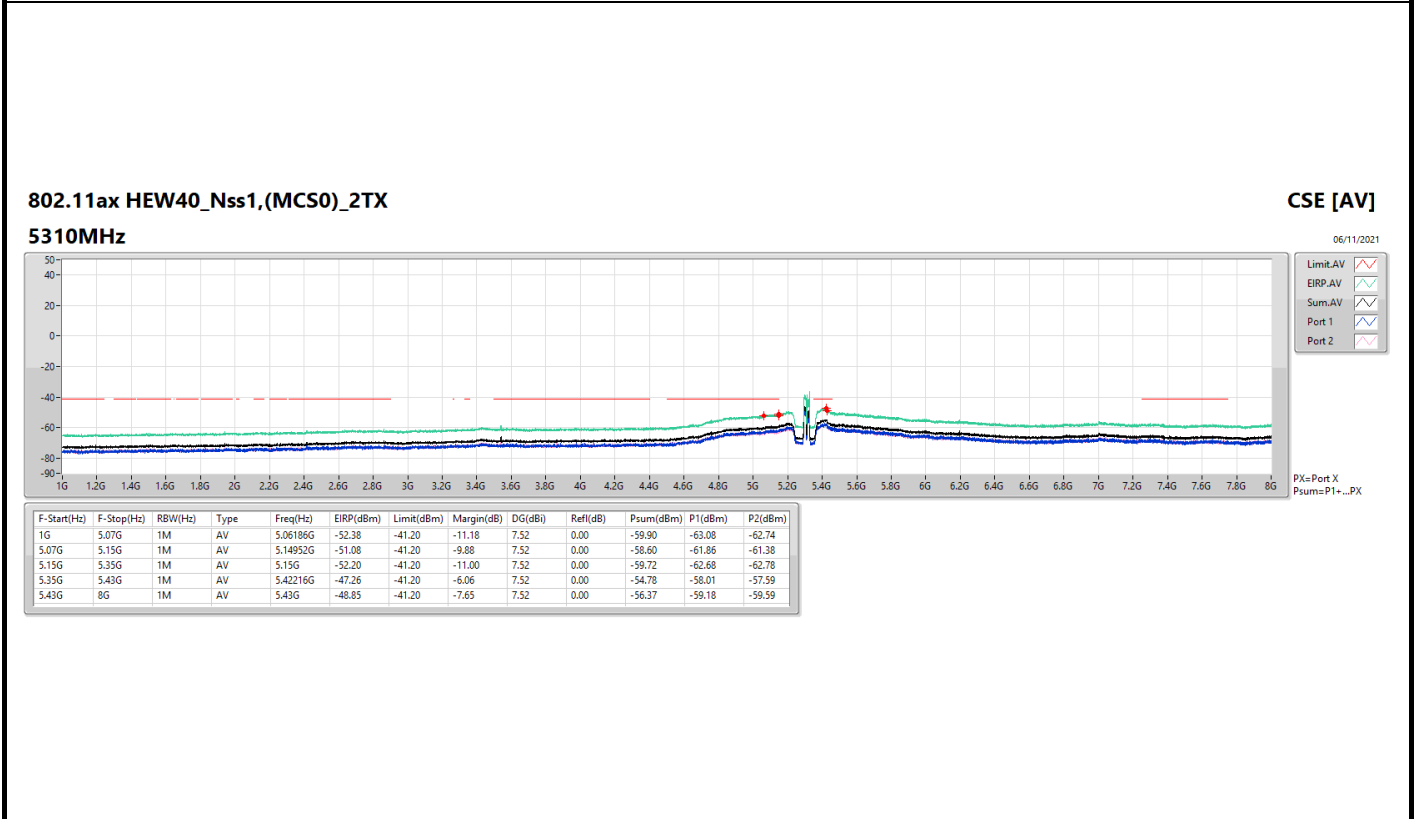

802.11ax HEW20_Nss1,(MCS0)_2TX
5825MHz

CSE [AV]

06/11/2021

F-Start(Hz)	F-Stop(Hz)	RBW(Hz)	Type	Freq(Hz)	EIRP(dBm)	Limit(dBm)	Margin(dB)	DG(dB)	Ref(dB)	Psum(dBm)	P1(dBm)	P2(dBm)
1G	5.685G	1M	AV	5.44021G	-50.53	-41.20	-9.33	7.42	0.00	-57.95	-60.65	-61.29
5.89G	8G	1M	AV	7.27864G	-57.74	-41.20	-16.54	7.42	0.00	-65.16	-69.01	-67.47