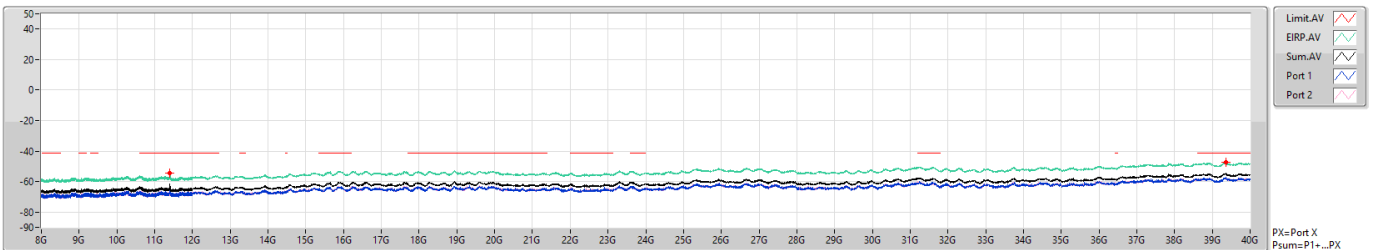

802.11ax HEW20_Nss1,(MCS0)_2TX
5700MHz

CSE [AV]

06/11/2021

F-Start(Hz)	F-Stop(Hz)	RBW(Hz)	Type	Freq(Hz)	EIRP(dBm)	Limit(dBm)	Margin(dB)	DG(dB)	Ref(dB)	Psum(dBm)	P1(dBm)	P2(dBm)
8G	12G	1M	AV	11.3995G	-54.21	-41.20	-13.01	7.16	0.00	-61.37	-62.67	-67.26
12G	40G	1M	AV	39.3595G	-47.47	-41.20	-6.27	7.16	0.00	-54.63	-58.15	-57.19