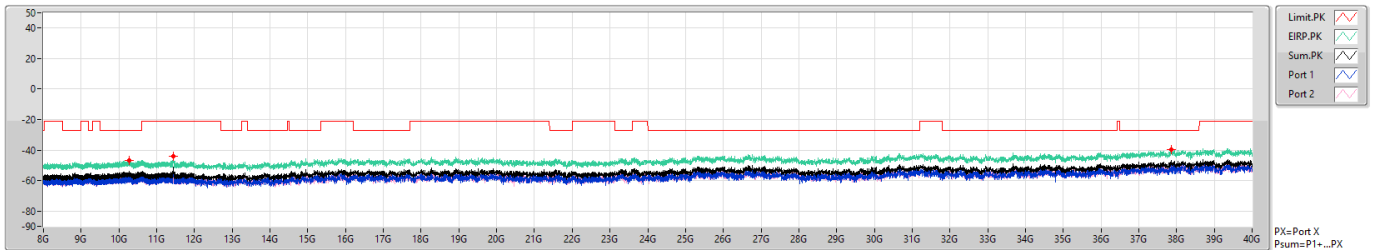

802.11a_Nss1,(6Mbps)_2TX
5720MHz Straddle 5.47-5.725GHz

CSE [PK]

06/11/2021

F-Start(Hz)	F-Stop(Hz)	RBW(Hz)	Type	Freq(Hz)	EIRP(dBm)	Limit(dBm)	Margin(dB)	DG(dB)	Ref(dB)	Psum(dBm)	P1(dBm)	P2(dBm)
8G	12G	1M	PK	10.2775G	-46.72	-27.00	-19.72	7.16	0.00	-53.88	-56.32	-57.54
8G	12G	1M	PK	11.441G	-43.97	-21.20	-22.77	7.16	0.00	-51.13	-52.34	-57.29
12G	40G	1M	PK	37.851G	-39.43	-27.00	-12.43	7.16	0.00	-46.59	-49.86	-49.36