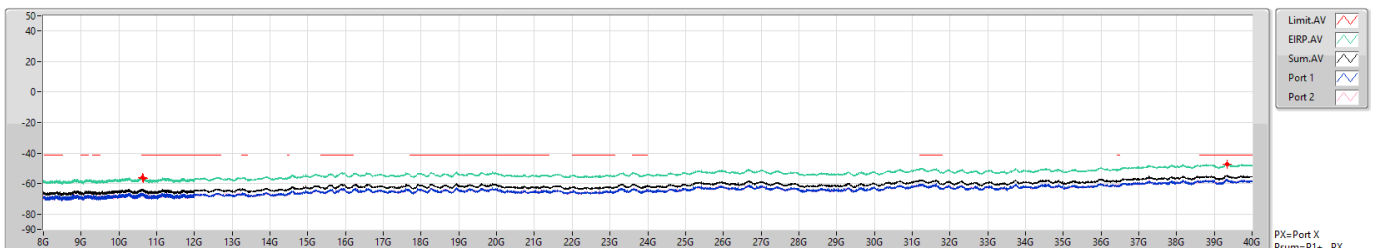

802.11a_Nss1,(6Mbps)_2TX

5320MHz

CSE [AV]

06/11/2021

F-Start(Hz)	F-Stop(Hz)	RBW(Hz)	Type	Freq(Hz)	EIRP(dBm)	Limit(dBm)	Margin(dB)	DG(dB)	Ref(dB)	Psum(dBm)	P1(dBm)	P2(dBm)
8G	12G	1M	AV	10.6255G	-56.24	-41.20	-15.04	7.52	0.00	-63.76	-66.64	-66.91
8G	12G	1M	AV	10.637G	-56.40	-41.20	-15.20	7.52	0.00	-63.92	-66.95	-66.92
12G	40G	1M	AV	39.328G	-47.09	-41.20	-5.89	7.52	0.00	-54.61	-57.93	-57.33