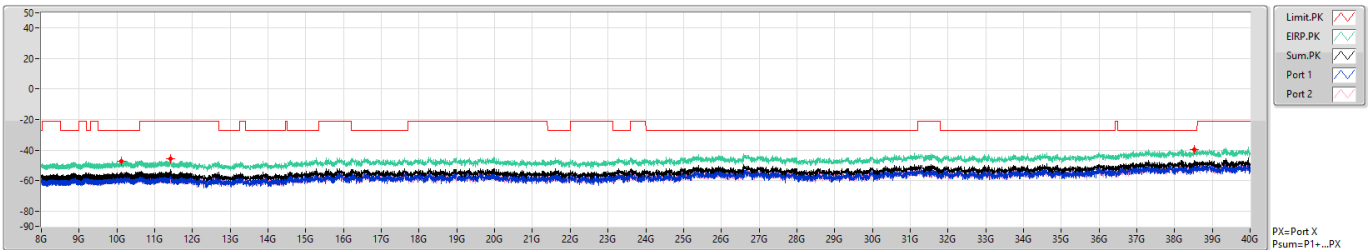

802.11ax HEW40_Nss1,(MCS0)_2TX
5710MHz Straddle 5.47-5.725GHz

CSE [PK]

06/11/2021

F-Start(Hz)	F-Stop(Hz)	RBW(Hz)	Type	Freq(Hz)	EIRP(dBm)	Limit(dBm)	Margin(dB)	DG(dB)	Ref(dB)	Psum(dBm)	P1(dBm)	P2(dBm)
8G	12G	1M	PK	10.1175G	-47.32	-27.00	-20.32	7.16	0.00	-54.48	-56.38	-58.98
8G	12G	1M	PK	11.422G	-45.89	-21.20	-24.69	7.16	0.00	-53.05	-54.52	-58.47
12G	40G	1M	PK	38.5265G	-39.47	-27.00	-12.47	7.16	0.00	-46.63	-50.31	-49.06