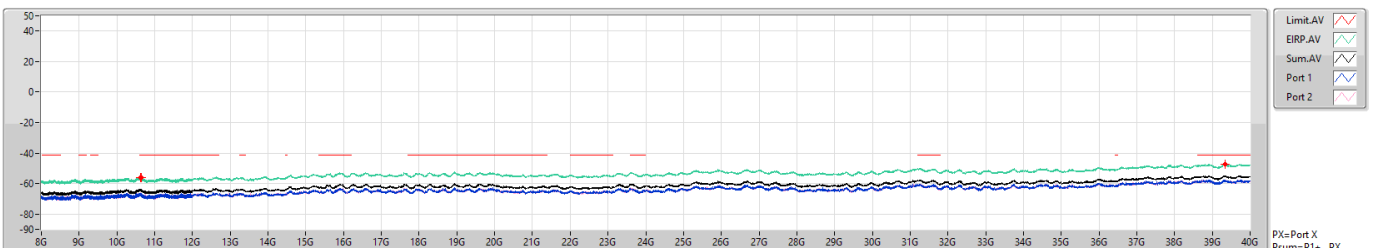

802.11ax HEW40_Nss1,(MCS0)_2TX

5310MHz

CSE [AV]

06/11/2021

F-Start(Hz)	F-Stop(Hz)	RBW(Hz)	Type	Freq(Hz)	EIRP(dBm)	Limit(dBm)	Margin(dB)	DG(dB)	Ref(dB)	Psum(dBm)	P1(dBm)	P2(dBm)
8G	12G	1M	AV	10.619G	-56.23	-41.20	-15.03	7.52	0.00	-63.75	-66.61	-66.91
8G	12G	1M	AV	10.643G	-56.05	-41.20	-14.85	7.52	0.00	-63.57	-66.27	-66.92
12G	40G	1M	AV	38.335G	-47.28	-41.20	-6.08	7.52	0.00	-54.80	-57.65	-57.97