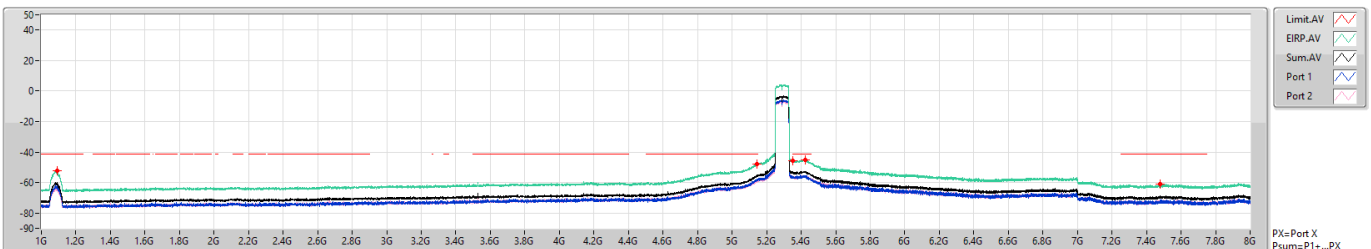

802.11ax HEW80_Nss1,(MCS0)_2TX
5290MHz

CSE [AV]

11/11/2021

F-Start(Hz)	F-Stop(Hz)	RBW(Hz)	Type	Freq(Hz)	EIRP(dBm)	Limit(dBm)	Margin(dB)	DG(dB)	Ref(dB)	Psum(dBm)	P1(dBm)	P2(dBm)
1G	4.99G	1M	AV	1.09377G	-52.18	-41.20	-10.98	7.52	0.00	-59.70	-62.13	-63.37
4.99G	5.15G	1M	AV	5.14386G	-47.72	-41.20	-6.52	7.52	0.00	-55.24	-58.48	-58.04
5.15G	5.35G	1M	AV	5.35G	-45.52	-41.20	-4.32	7.52	0.00	-53.04	-56.07	-56.03
5.35G	5.51G	1M	AV	5.422G	-45.15	-41.20	-3.95	7.52	0.00	-52.67	-55.75	-55.61
5.51G	8G	1M	AV	7.47928G	-61.00	-41.20	-19.80	7.52	0.00	-68.52	-71.40	-71.67