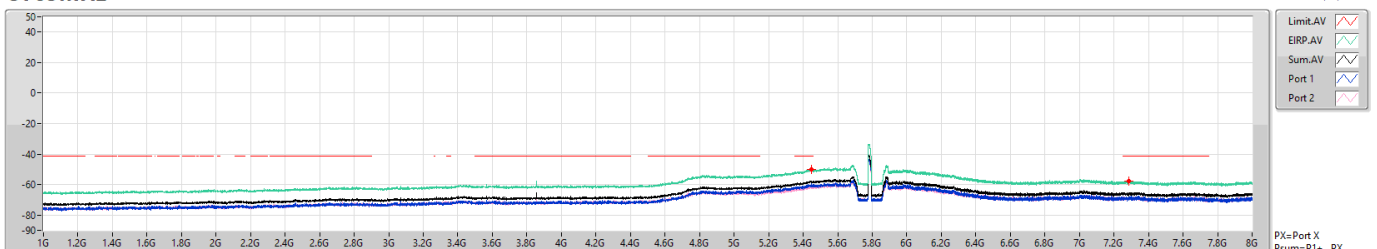

802.11a_Nss1,(6Mbps)_2TX
5785MHz

CSE [AV]

06/11/2021

F-Start(Hz)	F-Stop(Hz)	RBW(Hz)	Type	Freq(Hz)	EIRP(dBm)	Limit(dBm)	Margin(dB)	DG(dB)	Ref(dB)	Psum(dBm)	P1(dBm)	P2(dBm)
1G	5.685G	1M	AV	5.44724G	-50.09	-41.20	-8.89	7.42	0.00	-57.51	-59.58	-61.71
5.89G	8G	1M	AV	7.28418G	-57.84	-41.20	-16.64	7.42	0.00	-65.26	-68.16	-68.39