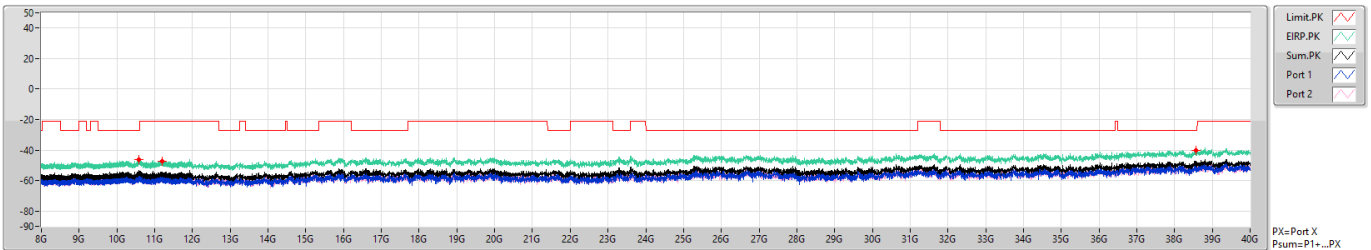

802.11ax HEW80_Nss1,(MCS0)_2TX

5610MHz

CSE [PK]

06/11/2021

F-Start(Hz)	F-Stop(Hz)	RBW(Hz)	Type	Freq(Hz)	EIRP(dBm)	Limit(dBm)	Margin(dB)	DG(dB)	Ref(dB)	Psum(dBm)	P1(dBm)	P2(dBm)
8G	12G	1M	PK	10.572G	-46.41	-27.00	-19.41	7.16	0.00	-53.57	-56.68	-56.48
8G	12G	1M	PK	11.196G	-47.45	-21.20	-26.25	7.16	0.00	-54.61	-57.13	-58.18
12G	40G	1M	PK	38.572G	-40.06	-27.00	-13.06	7.16	0.00	-47.22	-50.21	-50.25