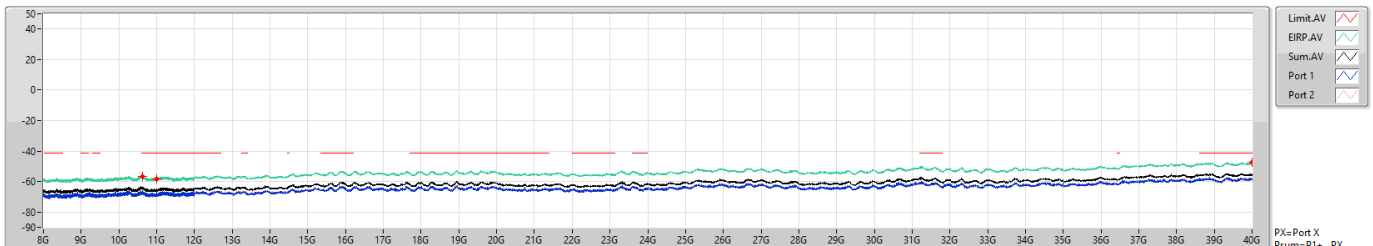

802.11ax HEW20_Nss1,(MCS0)_2TX

5500MHz

CSE [AV]

06/11/2021

F-Start(Hz)	F-Stop(Hz)	RBW(Hz)	Type	Freq(Hz)	EIRP(dBm)	Limit(dBm)	Margin(dB)	DG(dB)	Ref(dB)	Psum(dBm)	P1(dBm)	P2(dBm)
8G	12G	1M	AV	10.6295G	-56.59	-41.20	-15.39	7.16	0.00	-63.75	-67.21	-66.35
8G	12G	1M	AV	10.9965G	-58.04	-41.20	-16.84	7.16	0.00	-65.20	-67.26	-69.43
12G	40G	1M	AV	40G	-47.58	-41.20	-6.38	7.16	0.00	-54.74	-58.59	-57.05