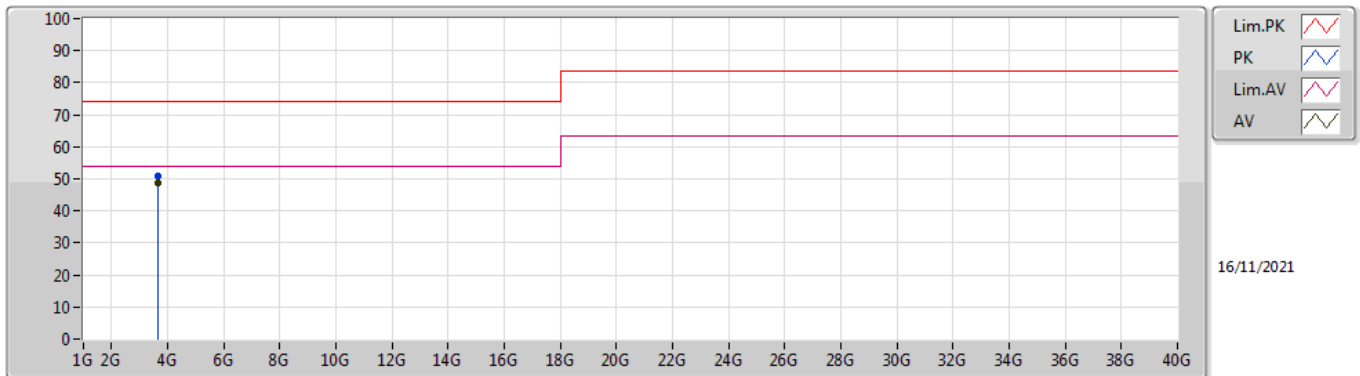

Mode 1

Type	Freq (Hz)	Level (dBuV/m)	Limit (dBuV/m)	Margin (dB)	Factor (dB/m)	Dist (m)	Condition	Azimuth (°)	Height (m)	Comment	Raw (dBuV/m)	AF (dB/m)	CL (dB)	PA (dB)
PK	3.65539G	50.83	74.00	-23.17	-1.52	3	Vertical	158	1.84	-	52.35	29.01	5.93	36.46
AV	3.6554G	48.51	54.00	-5.49	-1.52	3	Vertical	158	1.84	"Worst"	50.03	29.01	5.93	36.46