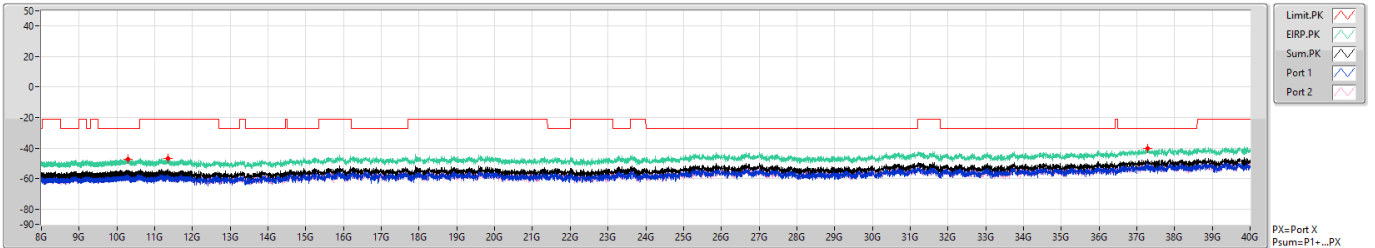

802.11ax HEW40_Nss1,(MCS0)_2TX

5670MHz

CSE [PK]

06/11/2021

F-Start(Hz)	F-Stop(Hz)	RBW(Hz)	Type	Freq(Hz)	EIRP(dBm)	Limit(dBm)	Margin(dB)	DG(dB)	Ref(dB)	Psum(dBm)	P1(dBm)	P2(dBm)
8G	12G	1M	PK	10.294G	-47.21	-27.00	-20.21	7.16	0.00	-54.37	-56.25	-58.90
8G	12G	1M	PK	11.342G	-46.98	-21.20	-25.78	7.16	0.00	-54.14	-56.10	-58.55
12G	40G	1M	PK	37.2875G	-40.04	-27.00	-13.04	7.16	0.00	-47.20	-48.64	-52.68