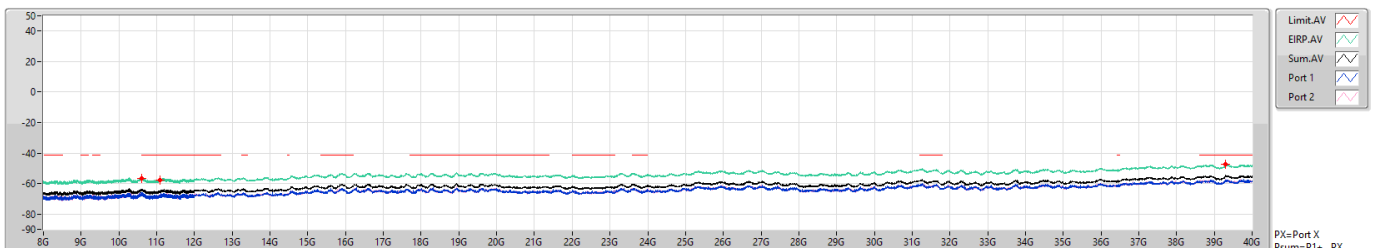

802.11ax HEW80_Nss1,(MCS0)_2TX

5530MHz

CSE [AV]

06/11/2021

F-Start(Hz)	F-Stop(Hz)	RBW(Hz)	Type	Freq(Hz)	EIRP(dBm)	Limit(dBm)	Margin(dB)	DG(dB)	Ref(dB)	Psum(dBm)	P1(dBm)	P2(dBm)
8G	12G	1M	AV	10.609G	-56.37	-41.20	-15.17	7.16	0.00	-63.53	-67.04	-66.10
8G	12G	1M	AV	11.0805G	-57.47	-41.20	-16.27	7.16	0.00	-64.63	-68.33	-67.04
12G	40G	1M	AV	39.2895G	-47.44	-41.20	-6.24	7.16	0.00	-54.60	-57.93	-57.32