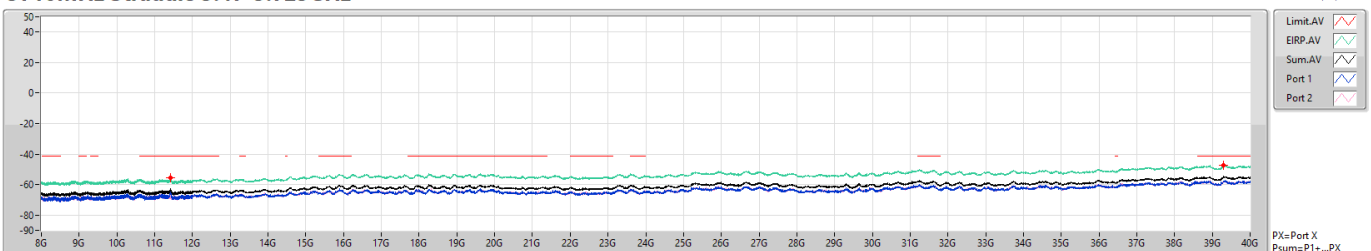

802.11ax HEW40_Nss1,(MCS0)_2TX
5710MHz Straddle 5.47-5.725GHz

CSE [AV]

06/11/2021

F-Start(Hz)	F-Stop(Hz)	RBW(Hz)	Type	Freq(Hz)	EIRP(dBm)	Limit(dBm)	Margin(dB)	DG(dB)	Ref(dB)	Psum(dBm)	P1(dBm)	P2(dBm)
8G	12G	1M	AV	11.4185G	-55.40	-41.20	-14.20	7.16	0.00	-62.56	-63.94	-68.22
12G	40G	1M	AV	39.2895G	-47.55	-41.20	-6.35	7.16	0.00	-54.71	-57.67	-57.77