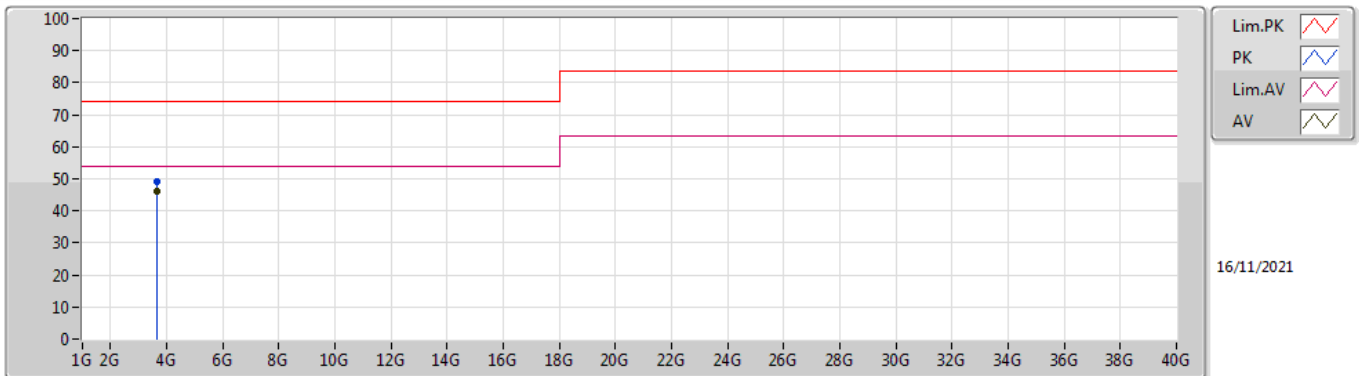

Mode 1

Type	Freq (Hz)	Level (dBuV/m)	Limit (dBuV/m)	Margin (dB)	Factor (dB/m)	Dist (m)	Condition	Azimuth (°)	Height (m)	Comment	Raw (dBuV/m)	AF (dB/m)	CL (dB)	PA (dB)
PK	3.65545G	49.27	74.00	-24.73	-1.52	3	Horizontal	171	1.08	-	50.79	29.01	5.93	36.46
AV	3.65532G	46.33	54.00	-7.67	-1.52	3	Horizontal	171	1.08	"Worst"	47.85	29.01	5.93	36.46