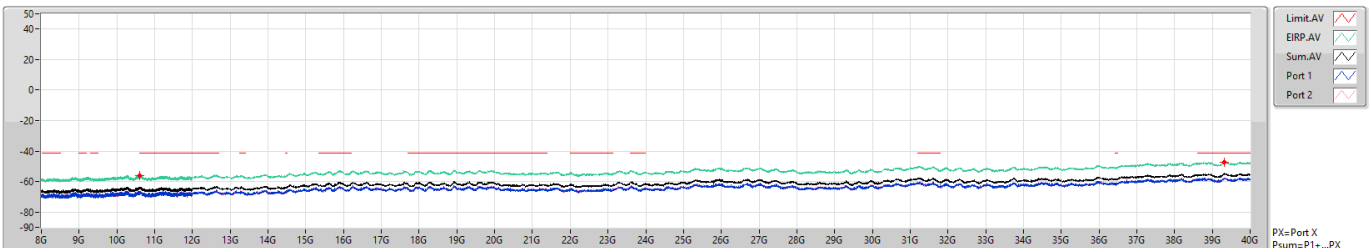

802.11ax HEW80_Nss1,(MCS0)_2TX

5210MHz

CSE [AV]

06/11/2021

F-Start(Hz)	F-Stop(Hz)	RBW(Hz)	Type	Freq(Hz)	EIRP(dBm)	Limit(dBm)	Margin(dB)	DG(dB)	Ref(dB)	Psum(dBm)	P1(dBm)	P2(dBm)
8G	12G	1M	AV	10.6G	-56.15	-41.20	-14.95	7.52	0.00	-63.67	-66.77	-66.60
12G	40G	1M	AV	39.314G	-47.17	-41.20	-5.97	7.52	0.00	-54.69	-58.35	-57.13