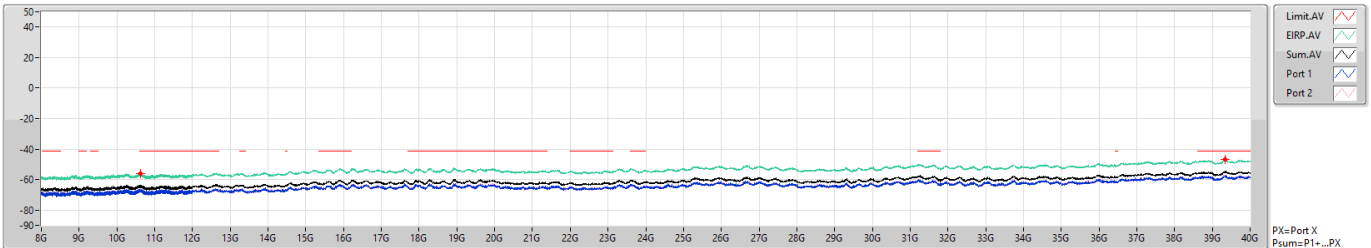

802.11ax HEW40_Nss1,(MCS0)_2TX

5270MHz

CSE [AV]

06/11/2021

F-Start(Hz)	F-Stop(Hz)	RBW(Hz)	Type	Freq(Hz)	EIRP(dBm)	Limit(dBm)	Margin(dB)	DG(dB)	Ref(dB)	Psum(dBm)	P1(dBm)	P2(dBm)
8G	12G	1M	AV	10.623G	-56.11	-41.20	-14.91	7.52	0.00	-63.63	-66.85	-66.44
12G	40G	1M	AV	39.349G	-46.93	-41.20	-5.73	7.52	0.00	-54.45	-58.05	-56.94