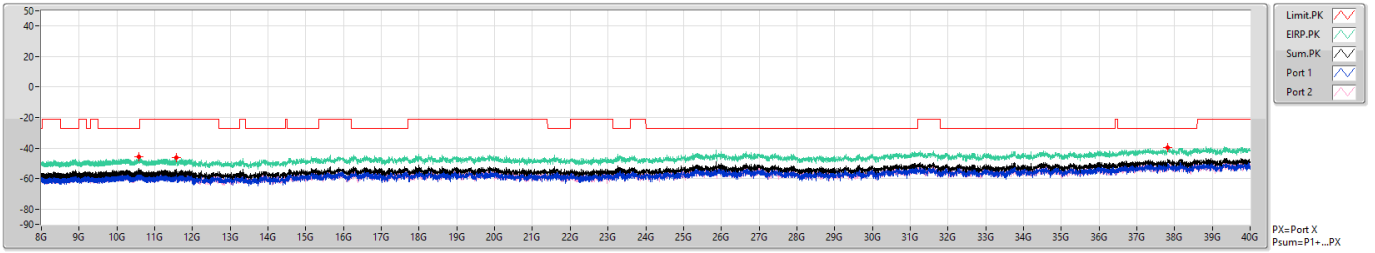

802.11ax HEW20_Nss1,(MCS0)_2TX
5785MHz

CSE [PK]

06/11/2021

F-Start(Hz)	F-Stop(Hz)	RBW(Hz)	Type	Freq(Hz)	EIRP(dBm)	Limit(dBm)	Margin(dB)	DG(dB)	Ref(dB)	Psum(dBm)	P1(dBm)	P2(dBm)
8G	12G	1M	PK	10.59G	-45.72	-27.00	-18.72	7.42	0.00	-53.14	-54.81	-58.09
8G	12G	1M	PK	11.5655G	-46.22	-21.20	-25.02	7.42	0.00	-53.64	-55.38	-58.45
12G	40G	1M	PK	37.8265G	-39.88	-27.00	-12.88	7.42	0.00	-47.30	-49.92	-50.75