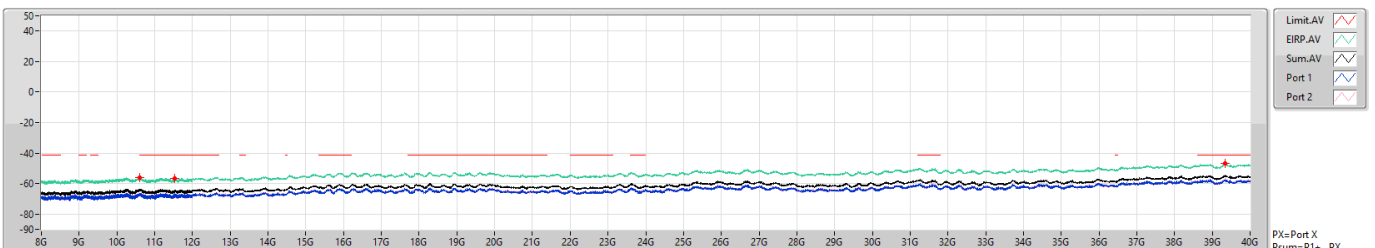

802.11ax HEW80_Nss1,(MCS0)_2TX

5775MHz

CSE [AV]

06/11/2021

F-Start(Hz)	F-Stop(Hz)	RBW(Hz)	Type	Freq(Hz)	EIRP(dBm)	Limit(dBm)	Margin(dB)	DG(dB)	Ref(dB)	Psum(dBm)	P1(dBm)	P2(dBm)
8G	12G	1M	AV	10.605G	-56.18	-41.20	-14.98	7.42	0.00	-63.60	-66.40	-66.84
8G	12G	1M	AV	11.5235G	-56.72	-41.20	-15.52	7.42	0.00	-64.14	-66.16	-68.43
12G	40G	1M	AV	38.3385G	-46.90	-41.20	-5.70	7.42	0.00	-54.32	-58.13	-56.66