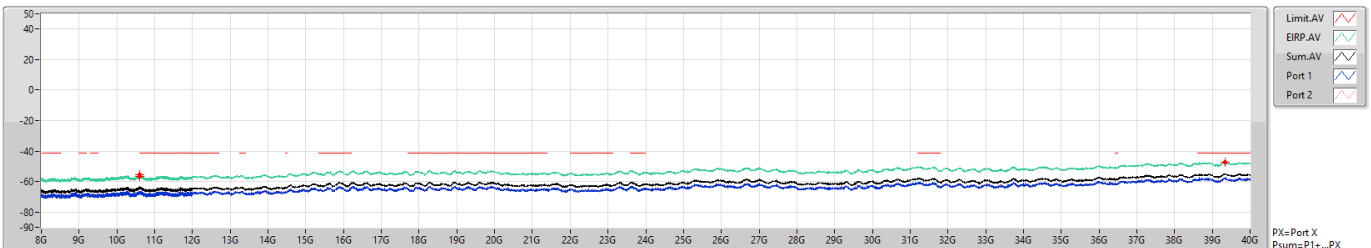

802.11ax HEW20_Nss1,(MCS0)_2TX

5300MHz

CSE [AV]

06/11/2021

F-Start(Hz)	F-Stop(Hz)	RBW(Hz)	Type	Freq(Hz)	EIRP(dBm)	Limit(dBm)	Margin(dB)	DG(dB)	Ref(dB)	Psum(dBm)	P1(dBm)	P2(dBm)
8G	12G	1M	AV	10.601G	-56.52	-41.20	-15.32	7.52	0.00	-64.04	-66.88	-67.23
8G	12G	1M	AV	10.612G	-55.75	-41.20	-14.55	7.52	0.00	-63.27	-66.35	-66.22
12G	40G	1M	AV	38.339G	-47.26	-41.20	-6.06	7.52	0.00	-54.78	-57.70	-57.88