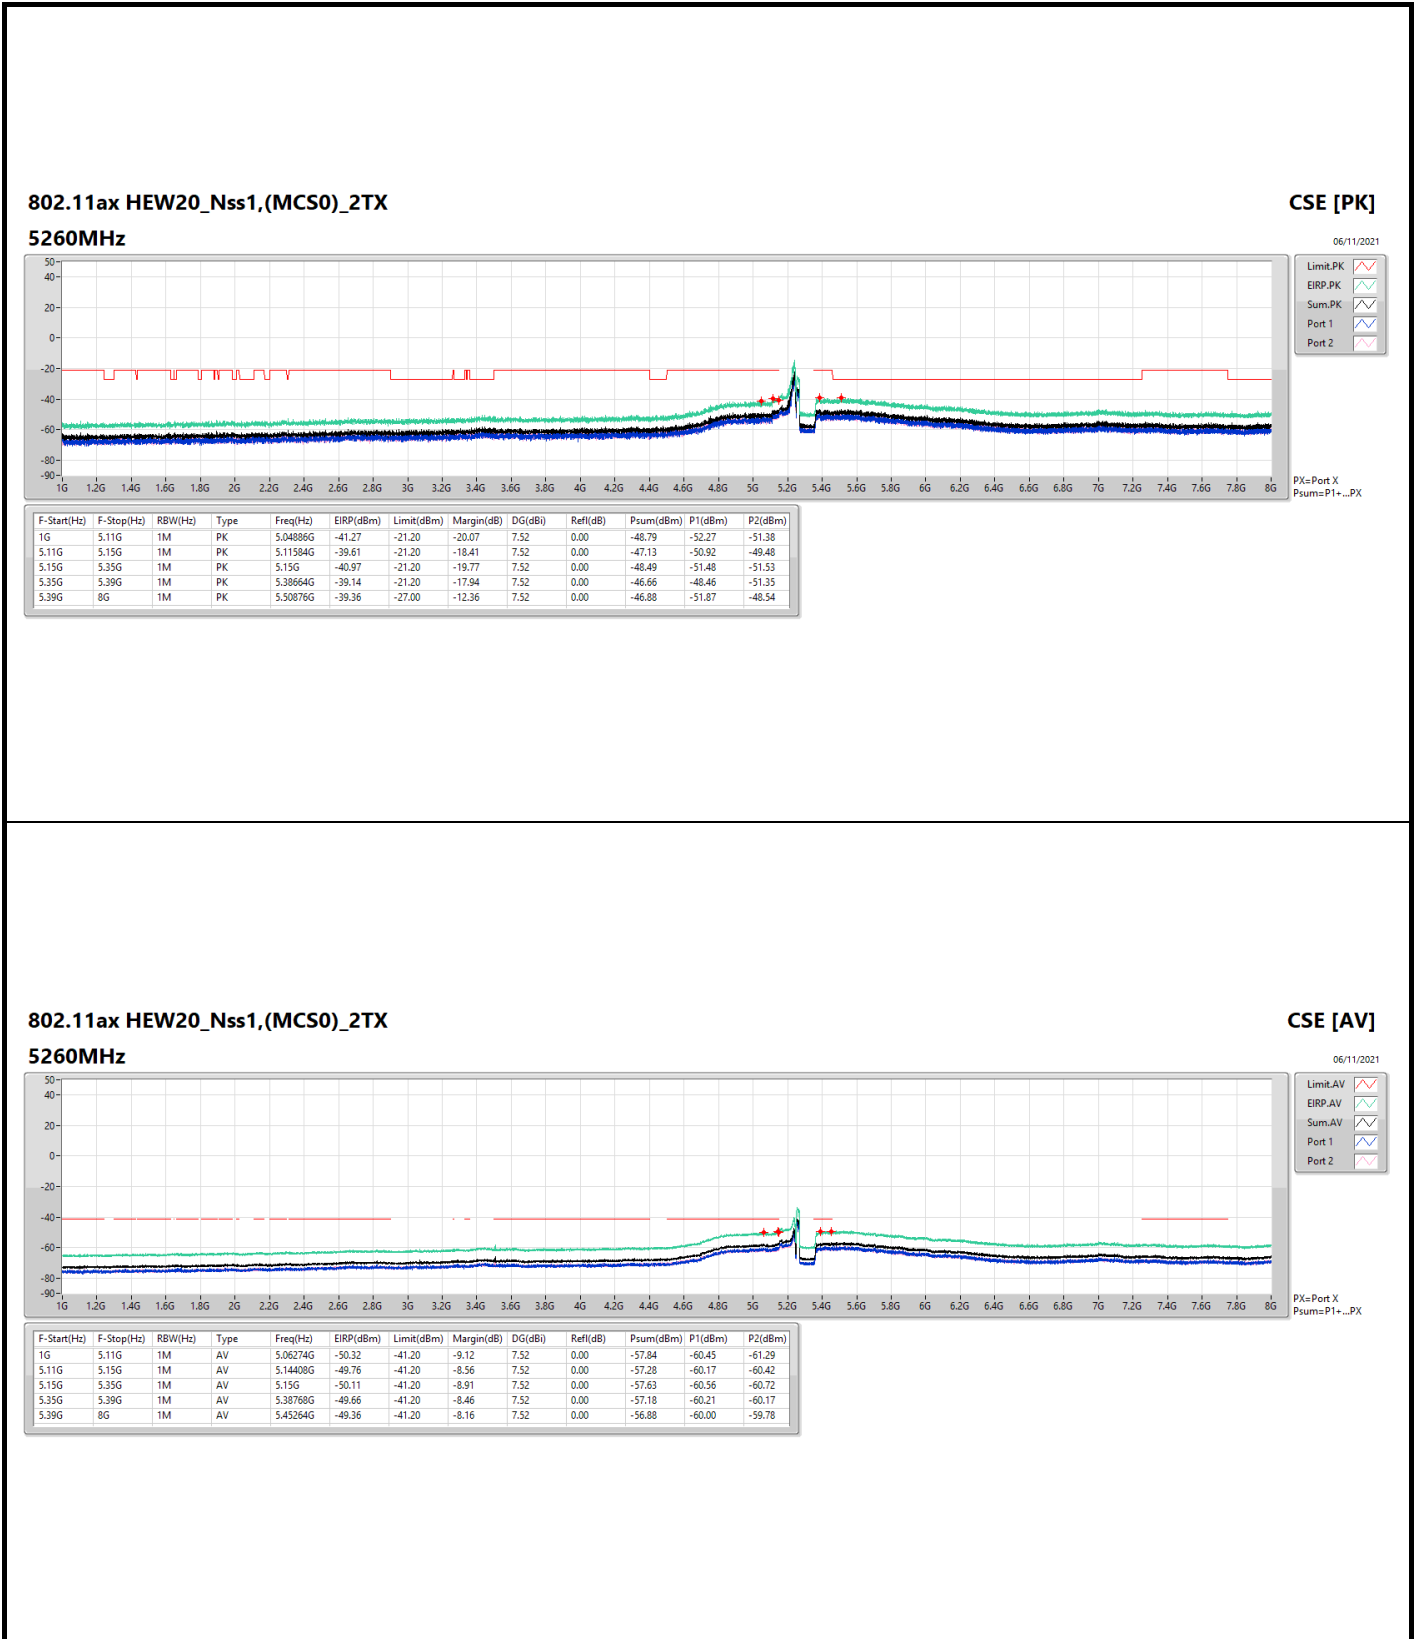

802.11a_Nss1,(6Mbps)_2TX
5825MHz

CSE [AV]

06/11/2021

F-Start(Hz)	F-Stop(Hz)	RBW(Hz)	Type	Freq(Hz)	EIRP(dBm)	Limit(dBm)	Margin(dB)	DG(dB)	Ref(dB)	Psum(dBm)	P1(dBm)	P2(dBm)
1G	5.685G	1M	AV	5.44489G	-50.65	-41.20	-9.45	7.42	0.00	-58.07	-60.19	-62.21
5.89G	8G	1M	AV	7.26783G	-57.47	-41.20	-16.27	7.42	0.00	-64.89	-67.97	-67.83