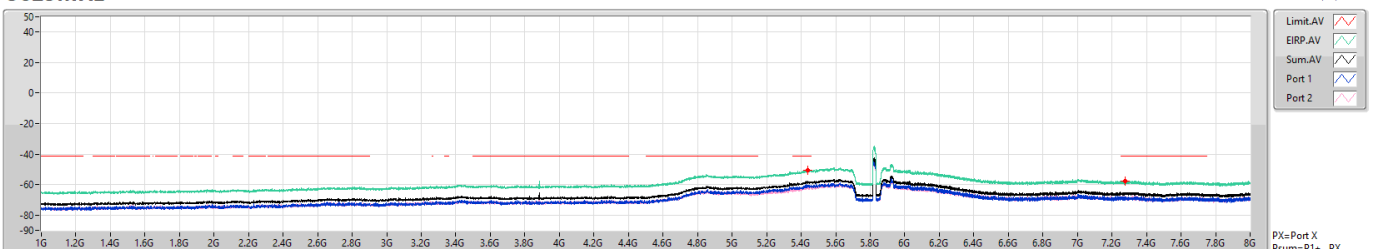

802.11ax HEW20_Nss1,(MCS0)_2TX
5825MHz

CSE [AV]

06/11/2021

F-Start(Hz)	F-Stop(Hz)	RBW(Hz)	Type	Freq(Hz)	EIRP(dBm)	Limit(dBm)	Margin(dB)	DG(dB)	Ref(dB)	Psum(dBm)	P1(dBm)	P2(dBm)
1G	5.685G	1M	AV	5.44021G	-50.53	-41.20	-9.33	7.42	0.00	-57.95	-60.65	-61.29
5.89G	8G	1M	AV	7.27864G	-57.74	-41.20	-16.54	7.42	0.00	-65.16	-69.01	-67.47