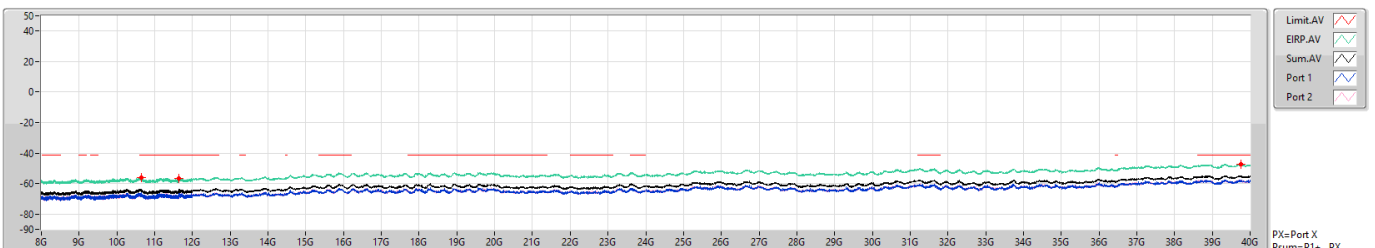

802.11ax HEW20_Nss1,(MCS0)_2TX

5825MHz

CSE [AV]

06/11/2021

F-Start(Hz)	F-Stop(Hz)	RBW(Hz)	Type	Freq(Hz)	EIRP(dBm)	Limit(dBm)	Margin(dB)	DG(dB)	Ref(dB)	Psum(dBm)	P1(dBm)	P2(dBm)
8G	12G	1M	AV	10.6385G	-56.15	-41.20	-14.95	7.42	0.00	-63.57	-66.11	-67.10
8G	12G	1M	AV	11.649G	-56.39	-41.20	-15.19	7.42	0.00	-63.81	-65.87	-68.04
12G	40G	1M	AV	39.762G	-47.47	-41.20	-6.27	7.42	0.00	-54.89	-58.10	-57.71