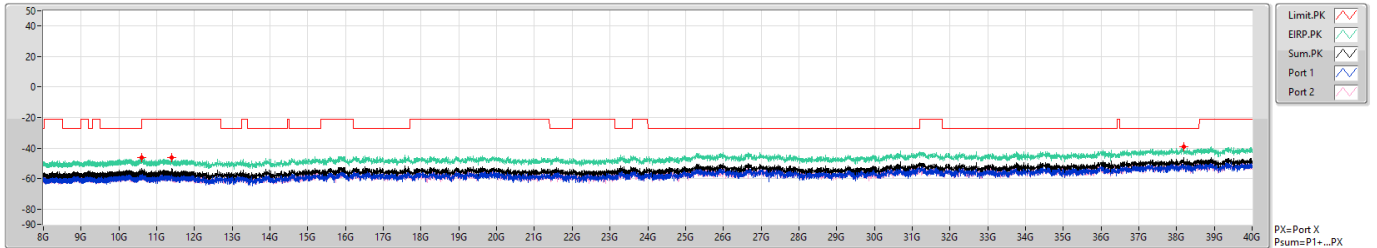

802.11a_Nss1,(6Mbps)_2TX

5700MHz

CSE [PK]

06/11/2021

F-Start(Hz)	F-Stop(Hz)	RBW(Hz)	Type	Freq(Hz)	EIRP(dBm)	Limit(dBm)	Margin(dB)	DG(dB)	Ref(dB)	Psum(dBm)	P1(dBm)	P2(dBm)
8G	12G	1M	PK	10.5935G	-46.34	-27.00	-19.34	7.16	0.00	-53.50	-59.19	-54.86
8G	12G	1M	PK	11.401G	-46.36	-21.20	-25.16	7.16	0.00	-53.52	-54.88	-59.21
12G	40G	1M	PK	38.187G	-39.16	-27.00	-12.16	7.16	0.00	-46.32	-48.96	-49.73