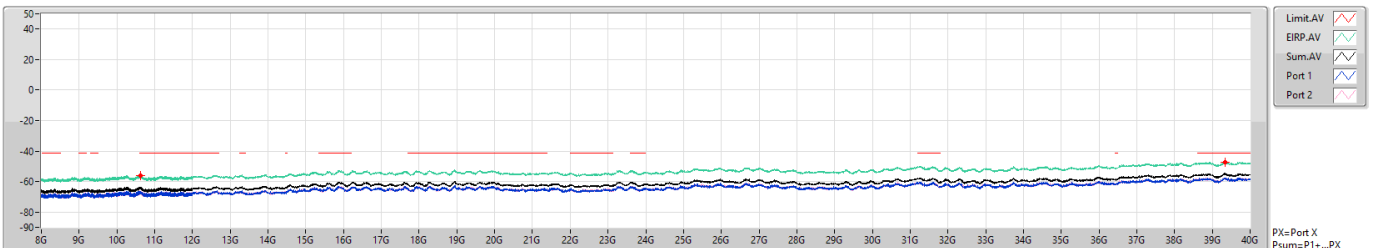

802.11ax HEW20_Nss1,(MCS0)_2TX

5240MHz

CSE [AV]

06/11/2021

F-Start(Hz)	F-Stop(Hz)	RBW(Hz)	Type	Freq(Hz)	EIRP(dBm)	Limit(dBm)	Margin(dB)	DG(dB)	Ref(dB)	Psum(dBm)	P1(dBm)	P2(dBm)
8G	12G	1M	AV	10.616G	-56.11	-41.20	-14.91	7.52	0.00	-63.63	-66.82	-66.46
12G	40G	1M	AV	39.3385G	-47.14	-41.20	-5.94	7.52	0.00	-54.66	-57.65	-57.70