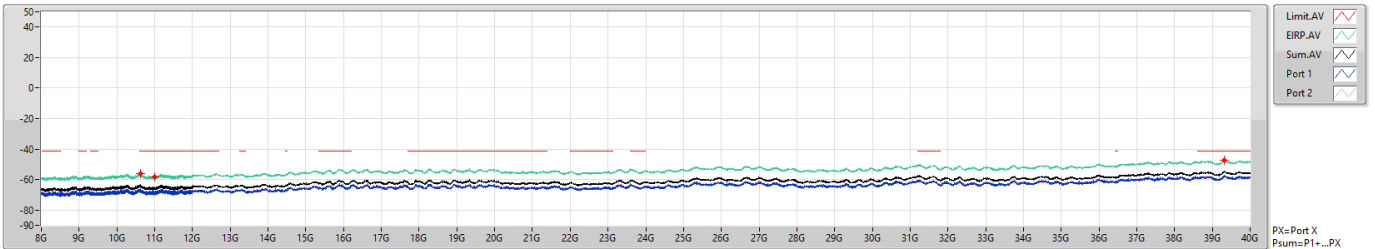

802.11a_Nss1,(6Mbps)_2TX

5500MHz

CSE [AV]

06/11/2021

F-Start(Hz)	F-Stop(Hz)	RBW(Hz)	Type	Freq(Hz)	EIRP(dBm)	Limit(dBm)	Margin(dB)	DG(dB)	Ref(dB)	Psum(dBm)	P1(dBm)	P2(dBm)
8G	12G	1M	AV	10.6285G	-56.20	-41.20	-15.00	7.16	0.00	-63.36	-65.86	-66.96
8G	12G	1M	AV	11.0045G	-58.39	-41.20	-17.19	7.16	0.00	-65.55	-68.48	-68.65
12G	40G	1M	AV	38.3105G	-47.50	-41.20	-6.30	7.16	0.00	-54.66	-57.29	-58.08