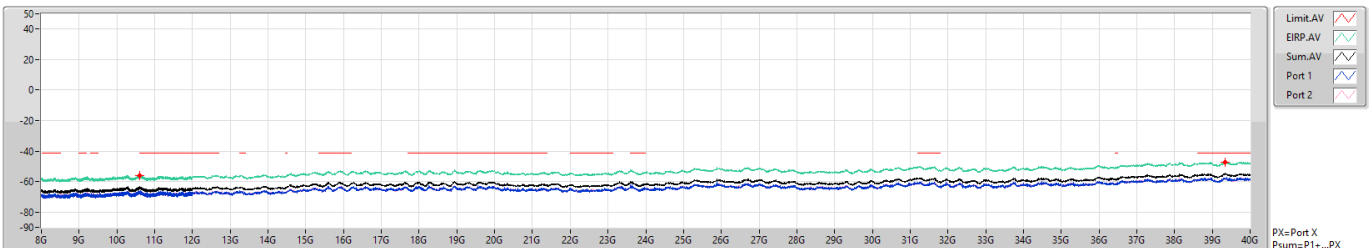

802.11a_Nss1,(6Mbps)_2TX

5200MHz

CSE [AV]

06/11/2021

F-Start(Hz)	F-Stop(Hz)	RBW(Hz)	Type	Freq(Hz)	EIRP(dBm)	Limit(dBm)	Margin(dB)	DG(dB)	Ref(dB)	Psum(dBm)	P1(dBm)	P2(dBm)
8G	12G	1M	AV	10.6G	-55.88	-41.20	-14.68	7.52	0.00	-63.40	-67.09	-65.82
12G	40G	1M	AV	39.349G	-47.17	-41.20	-5.97	7.52	0.00	-54.69	-57.62	-57.79