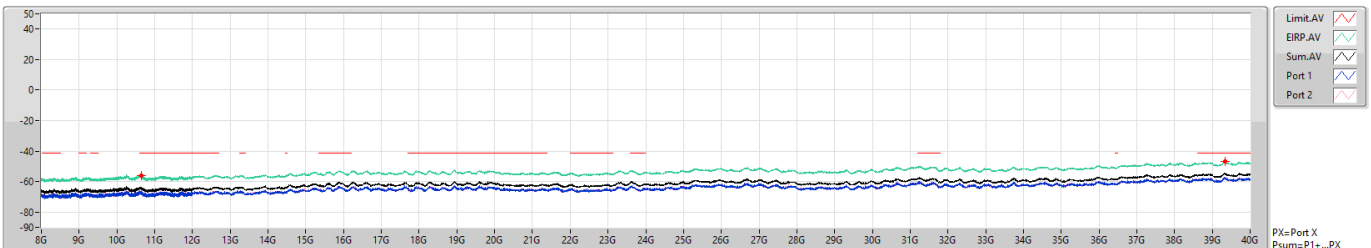

802.11ax HEW20_Nss1,(MCS0)_2TX

5260MHz

CSE [AV]

06/11/2021

F-Start(Hz)	F-Stop(Hz)	RBW(Hz)	Type	Freq(Hz)	EIRP(dBm)	Limit(dBm)	Margin(dB)	DG(dB)	Ref(dB)	Psum(dBm)	P1(dBm)	P2(dBm)
8G	12G	1M	AV	10.6425G	-56.06	-41.20	-14.86	7.52	0.00	-63.58	-66.68	-66.51
12G	40G	1M	AV	39.349G	-46.99	-41.20	-5.79	7.52	0.00	-54.51	-57.61	-57.44