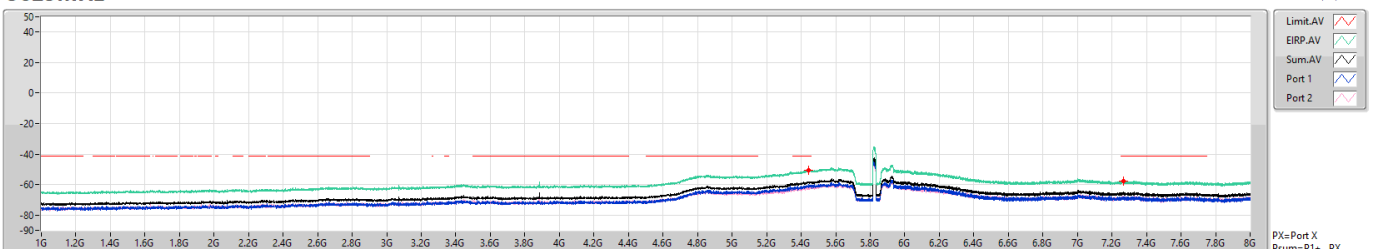

802.11a_Nss1,(6Mbps)_2TX
5825MHz

CSE [AV]

06/11/2021

F-Start(Hz)	F-Stop(Hz)	RBW(Hz)	Type	Freq(Hz)	EIRP(dBm)	Limit(dBm)	Margin(dB)	DG(dB)	Ref(dB)	Psum(dBm)	P1(dBm)	P2(dBm)
1G	5.685G	1M	AV	5.44489G	-50.65	-41.20	-9.45	7.42	0.00	-58.07	-60.19	-62.21
5.89G	8G	1M	AV	7.26783G	-57.47	-41.20	-16.27	7.42	0.00	-64.89	-67.97	-67.83