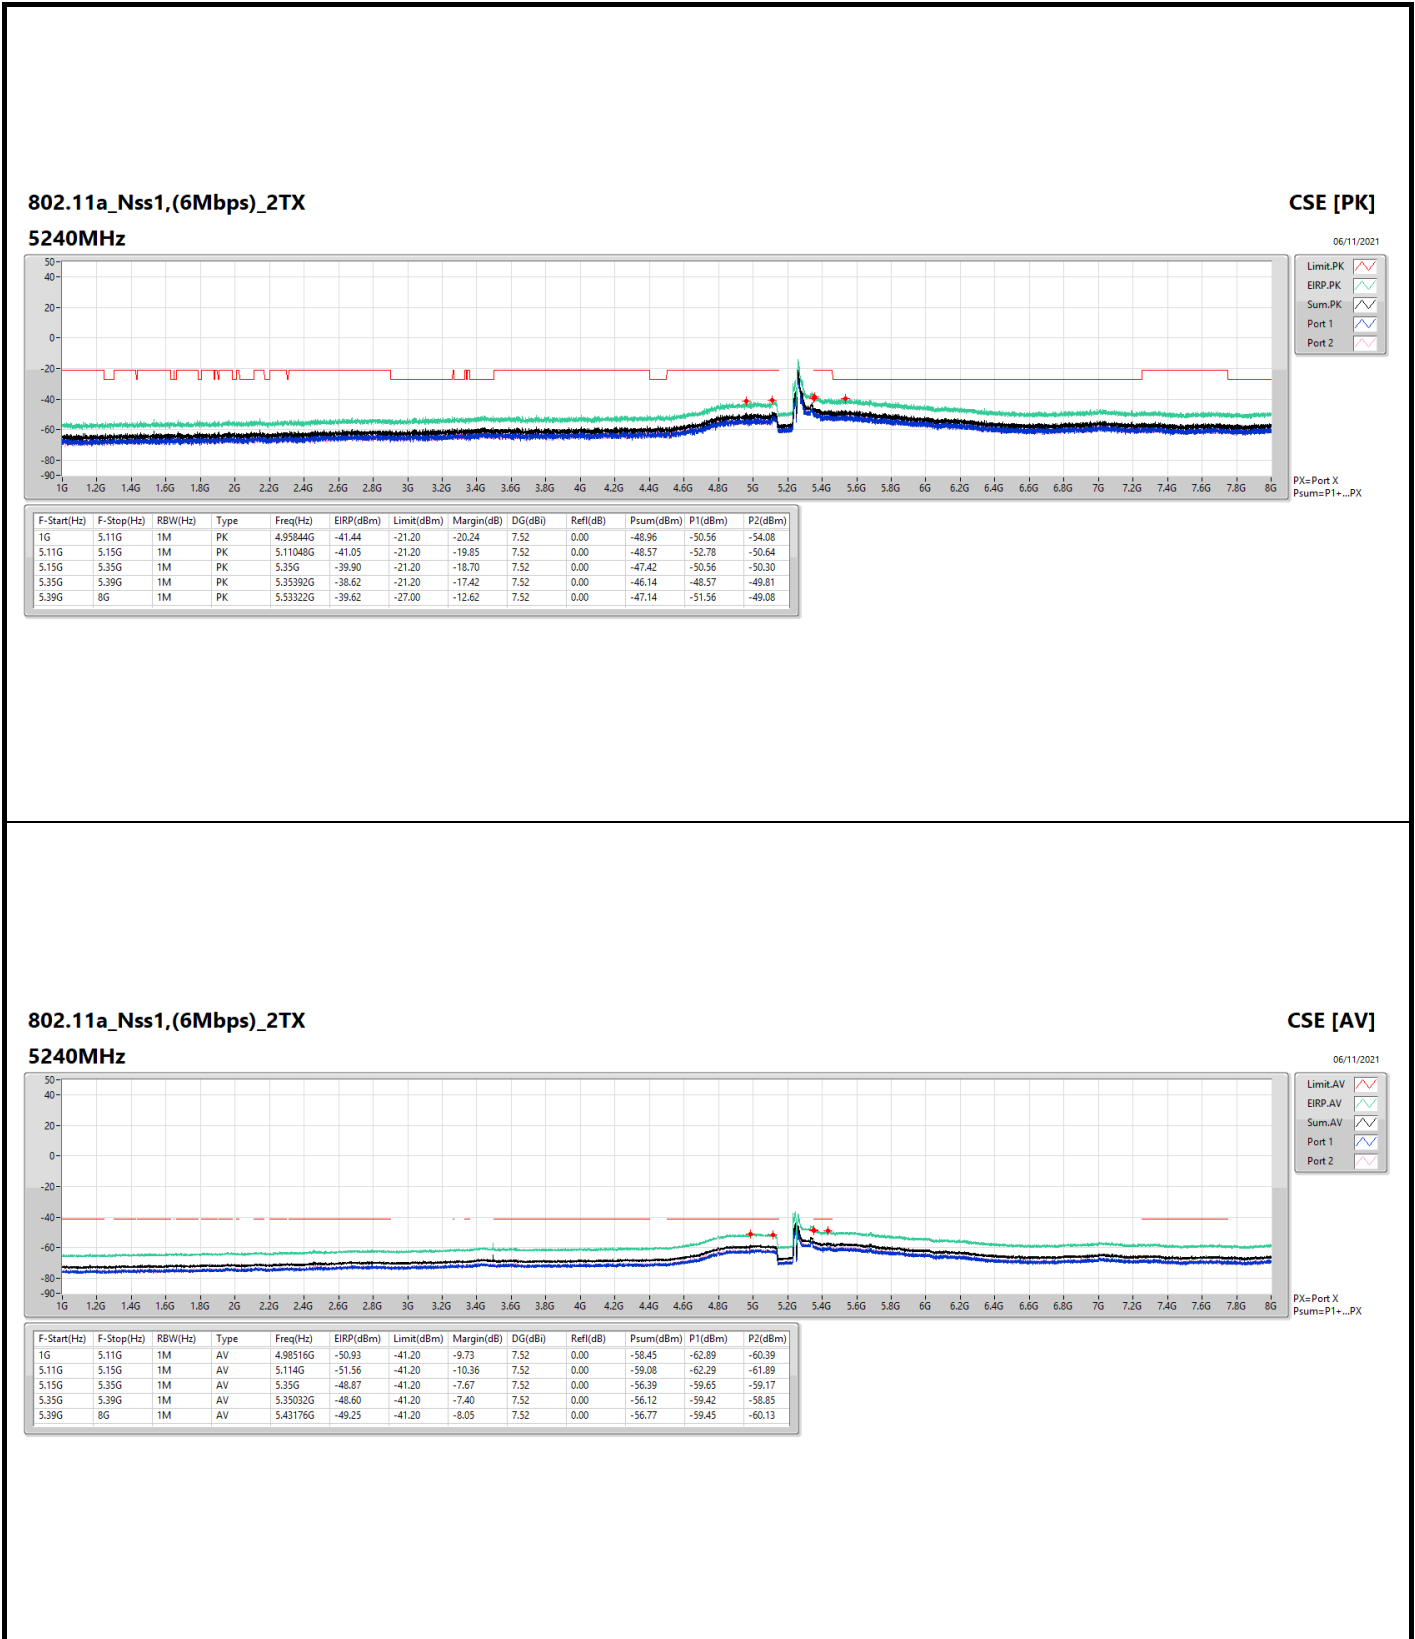

802.11a_Nss1,(6Mbps)_2TX

5180MHz

CSE [AV]

06/11/2021

F-Start(Hz)	F-Stop(Hz)	RBW(Hz)	Type	Freq(Hz)	EIRP(dBm)	Limit(dBm)	Margin(dB)	DG(dB)	Ref(dB)	Psum(dBm)	P1(dBm)	P2(dBm)
1G	5.11G	1M	AV	5.08226G	-51.01	-41.20	-9.81	7.52	0.00	-58.53	-61.60	-61.48
5.11G	5.15G	1M	AV	5.11368G	-50.82	-41.20	-9.62	7.52	0.00	-58.34	-60.67	-62.16
5.15G	5.35G	1M	AV	5.35G	-51.57	-41.20	-10.37	7.52	0.00	-59.09	-62.28	-61.92
5.35G	5.39G	1M	AV	5.38808G	-49.90	-41.20	-8.70	7.52	0.00	-57.42	-60.57	-60.30
5.39G	8G	1M	AV	5.40305G	-50.42	-41.20	-9.22	7.52	0.00	-57.94	-60.67	-61.24