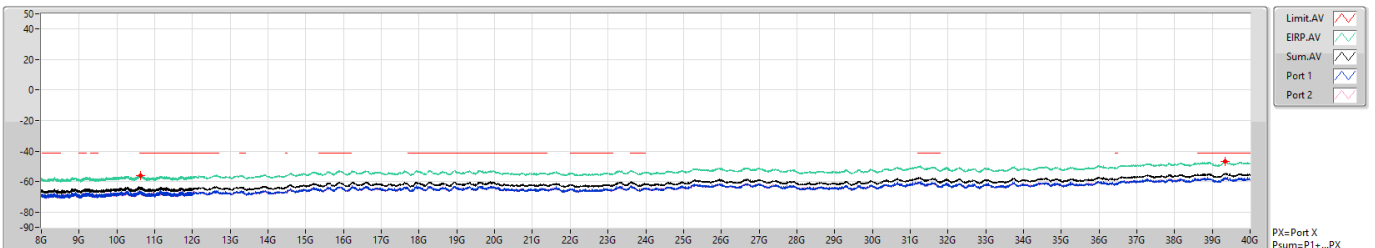

802.11a_Nss1,(6Mbps)_2TX

5240MHz

CSE [AV]

06/11/2021

F-Start(Hz)	F-Stop(Hz)	RBW(Hz)	Type	Freq(Hz)	EIRP(dBm)	Limit(dBm)	Margin(dB)	DG(dB)	Ref(dB)	Psum(dBm)	P1(dBm)	P2(dBm)
8G	12G	1M	AV	10.634G	-56.10	-41.20	-14.90	7.52	0.00	-63.62	-66.41	-66.86
12G	40G	1M	AV	39.349G	-46.93	-41.20	-5.73	7.52	0.00	-54.45	-57.59	-57.34