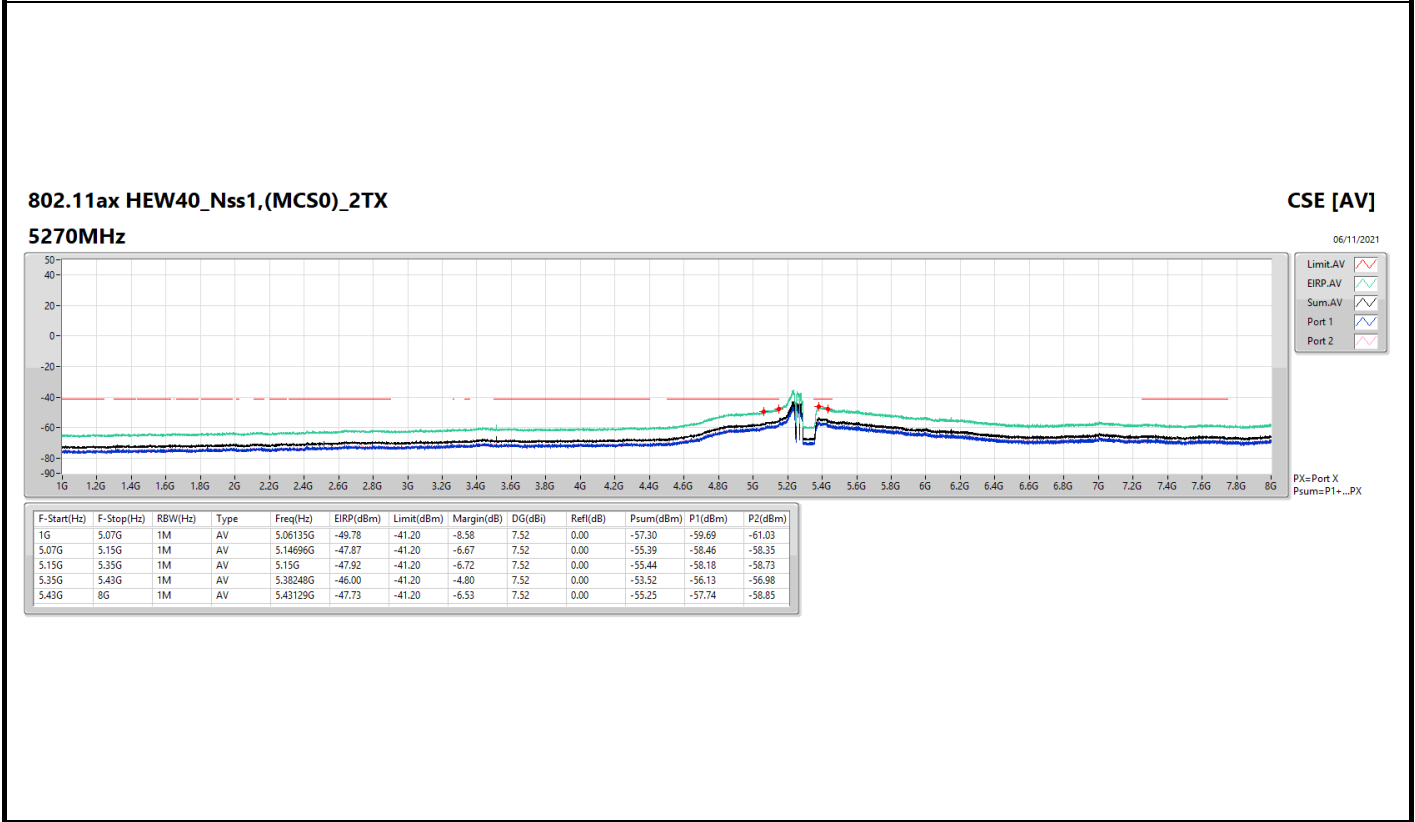

802.11ax HEW20_Nss1,(MCS0)_2TX
5825MHz

CSE [AV]

06/11/2021

F-Start(Hz)	F-Stop(Hz)	RBW(Hz)	Type	Freq(Hz)	EIRP(dBm)	Limit(dBm)	Margin(dB)	DG(dB)	Ref(dB)	Psum(dBm)	P1(dBm)	P2(dBm)
1G	5.685G	1M	AV	5.44021G	-50.53	-41.20	-9.33	7.42	0.00	-57.95	-60.65	-61.29
5.89G	8G	1M	AV	7.27864G	-57.74	-41.20	-16.54	7.42	0.00	-65.16	-69.01	-67.47