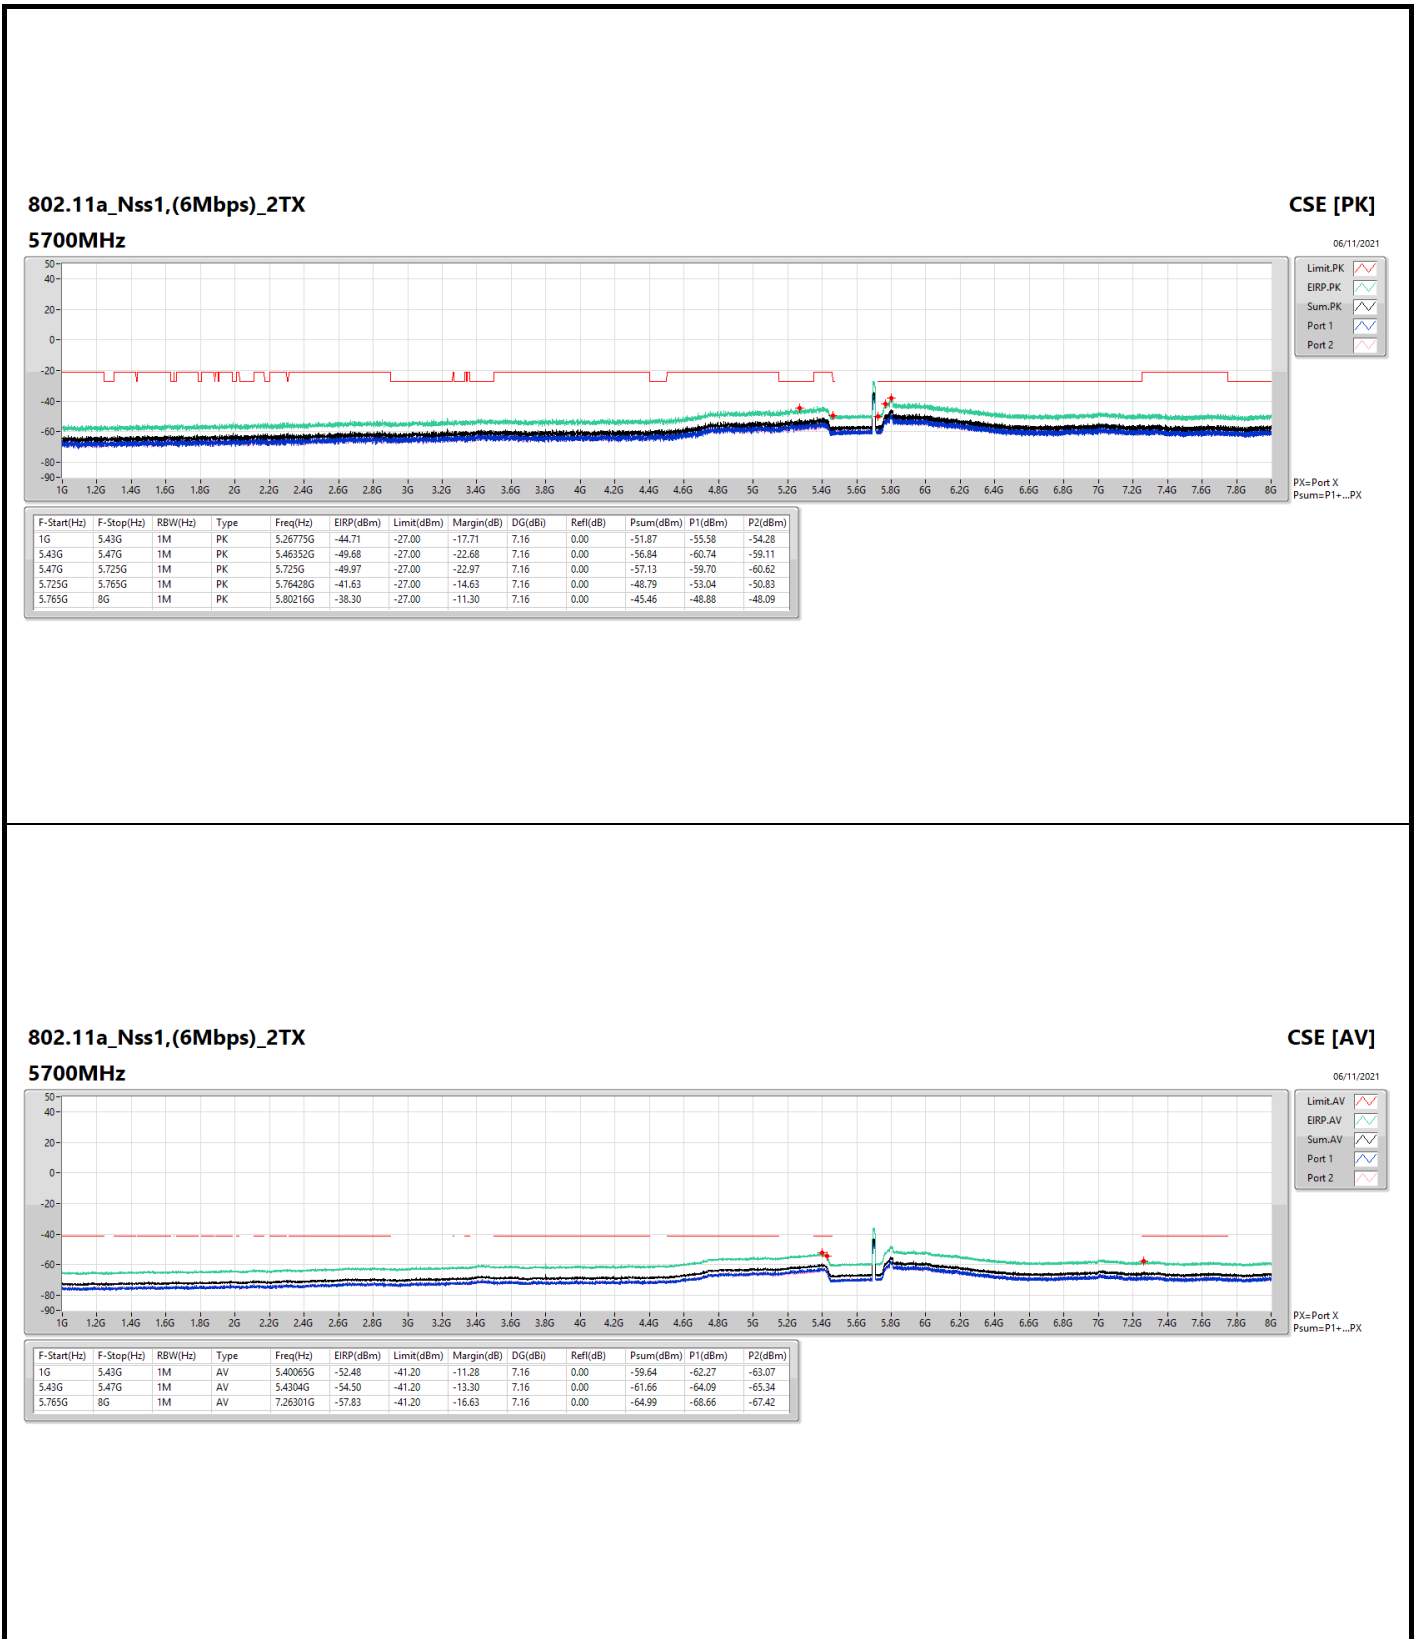

802.11a_Nss1,(6Mbps)_2TX

5180MHz

CSE [AV]

06/11/2021

F-Start(Hz)	F-Stop(Hz)	RBW(Hz)	Type	Freq(Hz)	EIRP(dBm)	Limit(dBm)	Margin(dB)	DG(dB)	Ref(dB)	Psum(dBm)	P1(dBm)	P2(dBm)
1G	5.11G	1M	AV	5.08226G	-51.01	-41.20	-9.81	7.52	0.00	-58.53	-61.60	-61.48
5.11G	5.15G	1M	AV	5.11368G	-50.82	-41.20	-9.62	7.52	0.00	-58.34	-60.67	-62.16
5.15G	5.35G	1M	AV	5.35G	-51.57	-41.20	-10.37	7.52	0.00	-59.09	-62.28	-61.92
5.35G	5.39G	1M	AV	5.38808G	-49.90	-41.20	-8.70	7.52	0.00	-57.42	-60.57	-60.30
5.39G	8G	1M	AV	5.40305G	-50.42	-41.20	-9.22	7.52	0.00	-57.94	-60.67	-61.24