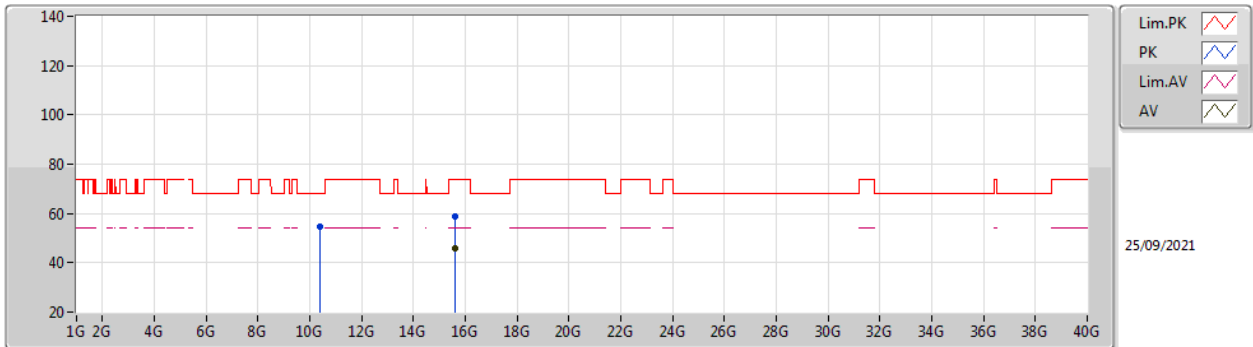

802.11ax HEW20_Nss1,(MCS0)_2TX
5200MHz_TnomVnom

EUT X_2TX
Setting 17
03-C-E-2

Type	Freq (Hz)	Level (dBuV/m)	Limit (dBuV/m)	Margin (dB)	Raw (dBuV)	Dist (m)	Condition	Azimuth (°)	Height (m)	Comment	AF (dB)	CL (dB)	PA (dB)
PK	10.3979G	54.57	68.20	-13.63	41.80	3	Horizontal	223	1.80	-	38.30	10.02	35.55
PK	15.59244G	59.03	74.00	-14.97	44.21	3	Horizontal	90	1.80	-	37.87	12.40	35.45
AV	15.585G	45.88	54.00	-8.12	30.99	3	Horizontal	90	1.80	-	37.94	12.39	35.44