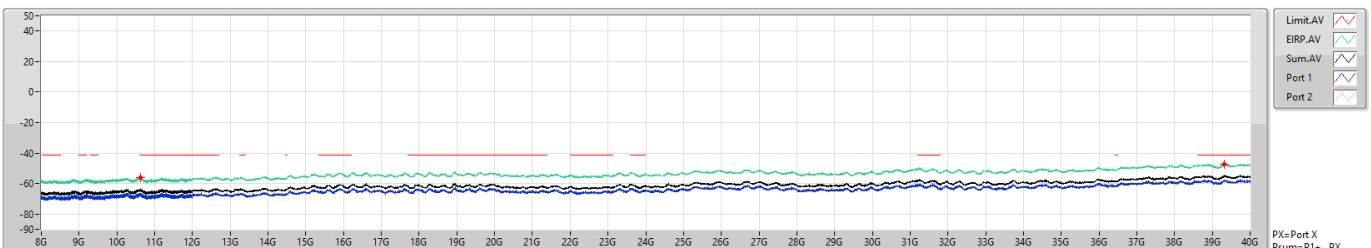

802.11ax HEW20_Nss1,(MCS0)_2TX

5320MHz

CSE [AV]

06/11/2021

F-Start(Hz)	F-Stop(Hz)	RBW(Hz)	Type	Freq(Hz)	EIRP(dBm)	Limit(dBm)	Margin(dB)	DG(dB)	Ref(dB)	Psum(dBm)	P1(dBm)	P2(dBm)
8G	12G	1M	AV	10.6145G	-56.07	-41.20	-14.87	7.52	0.00	-63.59	-66.47	-66.73
8G	12G	1M	AV	10.639G	-56.26	-41.20	-15.06	7.52	0.00	-63.78	-66.77	-66.81
12G	40G	1M	AV	38.314G	-47.15	-41.20	-5.95	7.52	0.00	-54.67	-58.15	-57.26