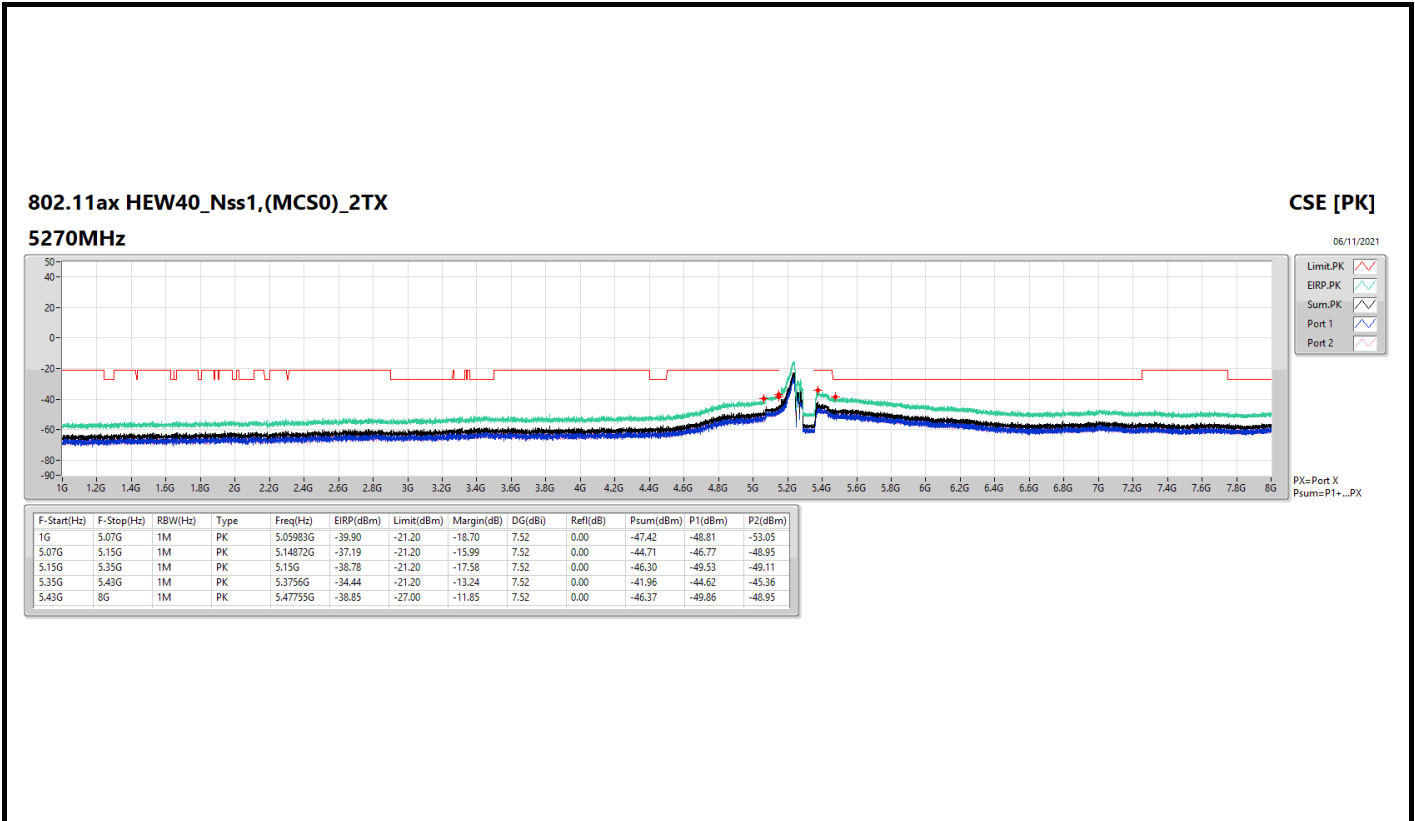

802.11ax HEW20_Nss1,(MCS0)_2TX
5825MHz

CSE [AV]

06/11/2021

F-Start(Hz)	F-Stop(Hz)	RBW(Hz)	Type	Freq(Hz)	EIRP(dBm)	Limit(dBm)	Margin(dB)	DG(dB)	Ref(dB)	Psum(dBm)	P1(dBm)	P2(dBm)
1G	5.685G	1M	AV	5.44021G	-50.53	-41.20	-9.33	7.42	0.00	-57.95	-60.65	-61.29
5.89G	8G	1M	AV	7.27864G	-57.74	-41.20	-16.54	7.42	0.00	-65.16	-69.01	-67.47