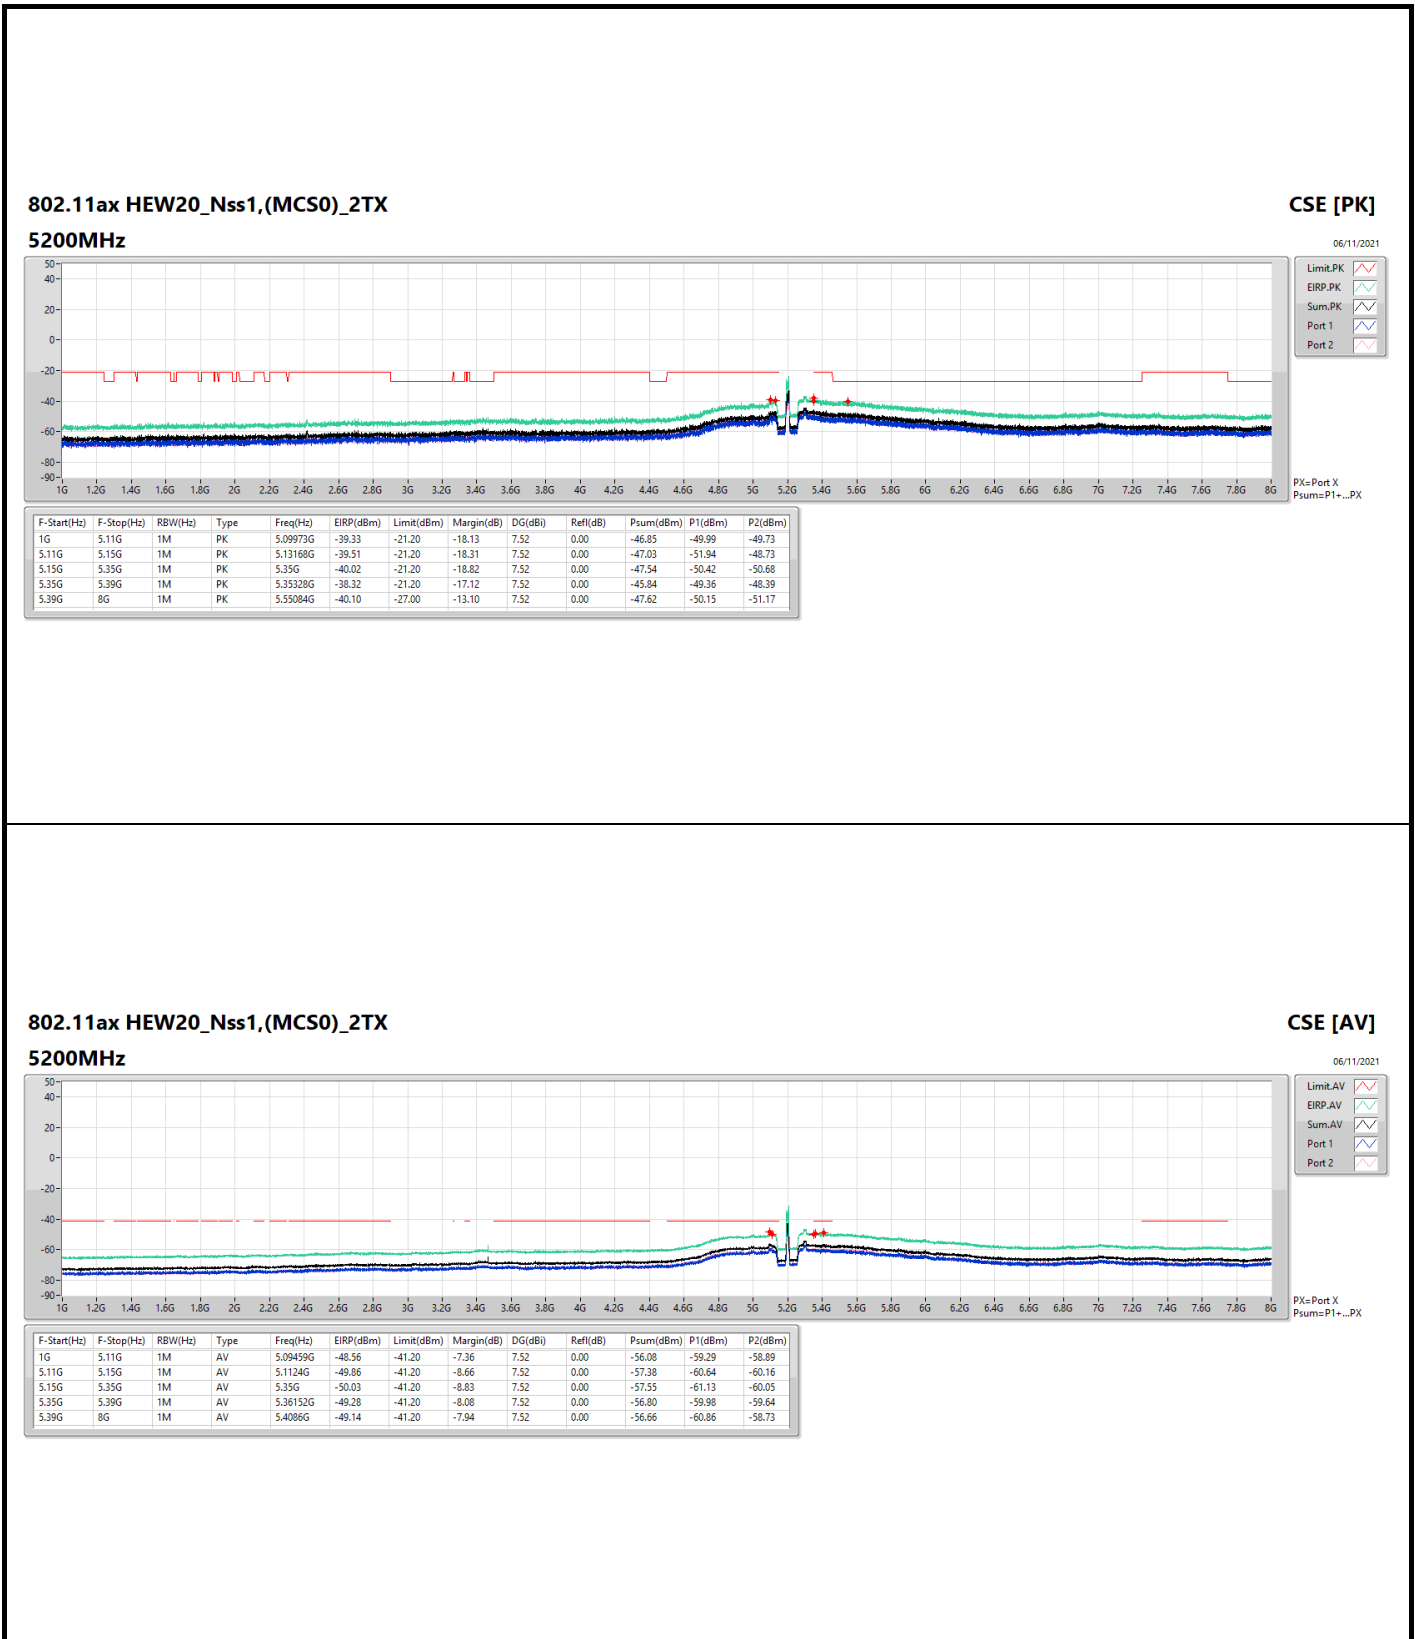

802.11a_Nss1,(6Mbps)_2TX
5825MHz

CSE [AV]

06/11/2021

F-Start(Hz)	F-Stop(Hz)	RBW(Hz)	Type	Freq(Hz)	EIRP(dBm)	Limit(dBm)	Margin(dB)	DG(dB)	Ref(dB)	Psum(dBm)	P1(dBm)	P2(dBm)
1G	5.685G	1M	AV	5.44489G	-50.65	-41.20	-9.45	7.42	0.00	-58.07	-60.19	-62.21
5.89G	8G	1M	AV	7.26783G	-57.47	-41.20	-16.27	7.42	0.00	-64.89	-67.97	-67.83