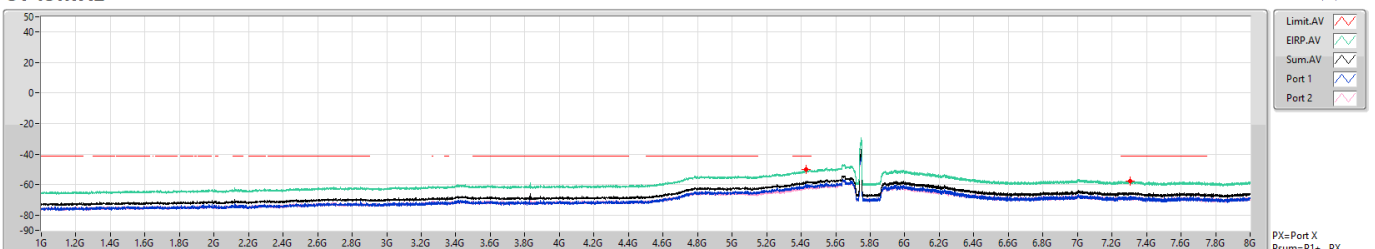

802.11a_Nss1,(6Mbps)_2TX
5745MHz

CSE [AV]

06/11/2021

F-Start(Hz)	F-Stop(Hz)	RBW(Hz)	Type	Freq(Hz)	EIRP(dBm)	Limit(dBm)	Margin(dB)	DG(dB)	Ref(dB)	Psum(dBm)	P1(dBm)	P2(dBm)
1G	5.685G	1M	AV	5.42733G	-50.24	-41.20	-9.04	7.42	0.00	-57.66	-59.78	-61.80
5.89G	8G	1M	AV	7.30581G	-57.73	-41.20	-16.53	7.42	0.00	-65.15	-67.75	-68.61