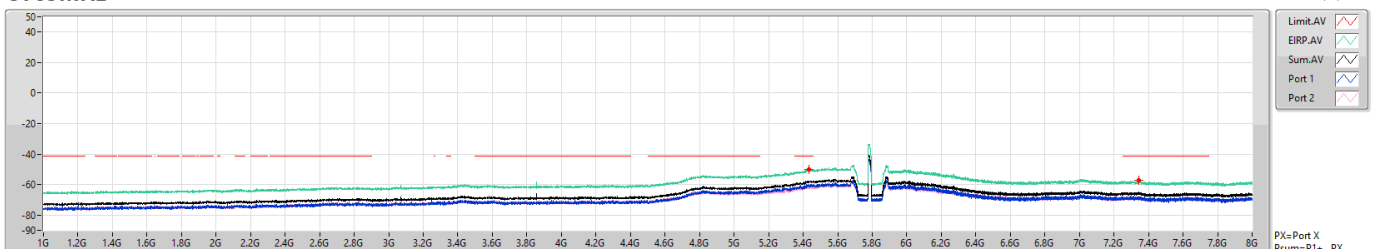

802.11ax HEW20_Nss1,(MCS0)_2TX
5785MHz

CSE [AV]

06/11/2021

F-Start(Hz)	F-Stop(Hz)	RBW(Hz)	Type	Freq(Hz)	EIRP(dBm)	Limit(dBm)	Margin(dB)	DG(dB)	Ref(dB)	Psum(dBm)	P1(dBm)	P2(dBm)
1G	5.685G	1M	AV	5.4328G	-50.21	-41.20	-9.01	7.42	0.00	-57.63	-60.22	-61.11
5.89G	8G	1M	AV	7.34194G	-57.38	-41.20	-16.18	7.42	0.00	-64.80	-68.15	-67.49