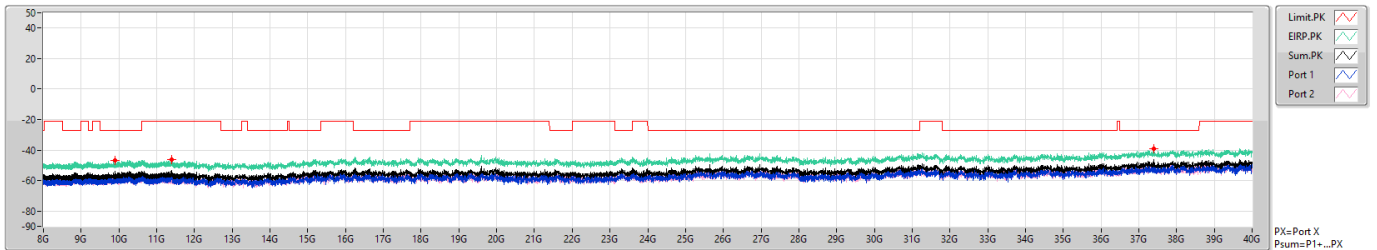

802.11ax HEW80_Nss1,(MCS0)_2TX
5690MHz Straddle 5.47-5.725GHz

CSE [PK]

06/11/2021

F-Start(Hz)	F-Stop(Hz)	RBW(Hz)	Type	Freq(Hz)	EIRP(dBm)	Limit(dBm)	Margin(dB)	DG(dB)	Ref(dB)	Psum(dBm)	P1(dBm)	P2(dBm)
8G	12G	1M	PK	9.899G	-46.84	-27.00	-19.84	7.16	0.00	-54.00	-55.84	-58.62
8G	12G	1M	PK	11.4035G	-46.47	-21.20	-25.27	7.16	0.00	-53.63	-55.82	-57.65
12G	40G	1M	PK	37.3995G	-39.29	-27.00	-12.29	7.16	0.00	-46.45	-48.88	-50.13