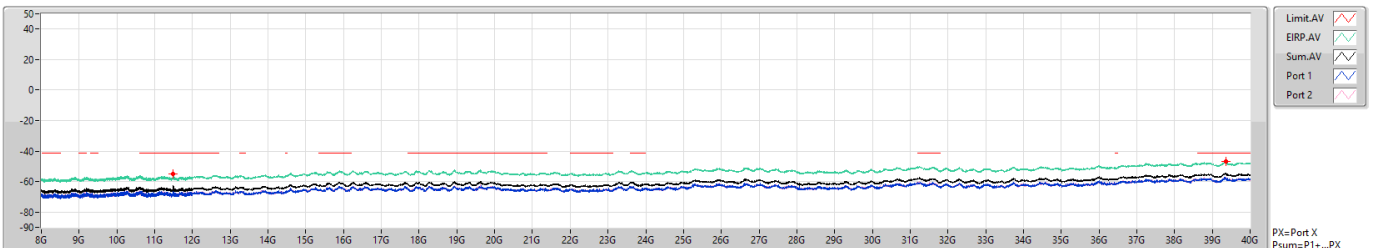

802.11a_Nss1,(6Mbps)_2TX

5745MHz

CSE [AV]

06/11/2021

F-Start(Hz)	F-Stop(Hz)	RBW(Hz)	Type	Freq(Hz)	EIRP(dBm)	Limit(dBm)	Margin(dB)	DG(dB)	Ref(dB)	Psum(dBm)	P1(dBm)	P2(dBm)
8G	12G	1M	AV	11.49G	-55.07	-41.20	-13.87	7.42	0.00	-62.49	-63.99	-67.85
12G	40G	1M	AV	39.363G	-47.04	-41.20	-5.84	7.42	0.00	-54.46	-57.81	-57.16