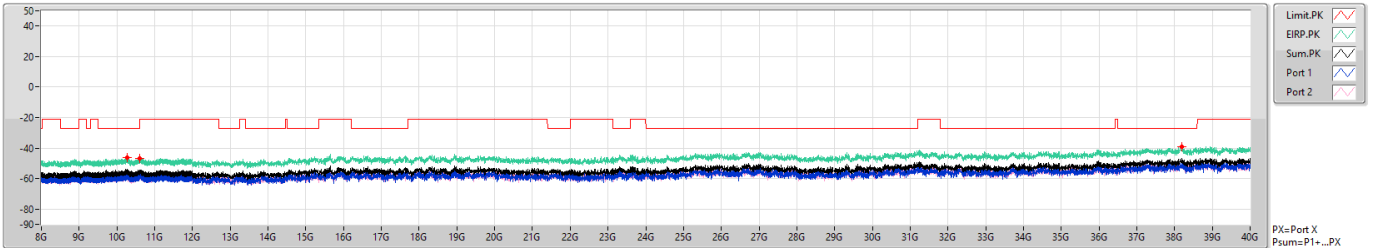

802.11ax HEW40_Nss1,(MCS0)_2TX

5310MHz

CSE [PK]

06/11/2021

F-Start(Hz)	F-Stop(Hz)	RBW(Hz)	Type	Freq(Hz)	EIRP(dBm)	Limit(dBm)	Margin(dB)	DG(dB)	Ref(dB)	Psum(dBm)	P1(dBm)	P2(dBm)
8G	12G	1M	PK	10.2735G	-46.16	-27.00	-19.16	7.52	0.00	-53.68	-57.14	-56.28
8G	12G	1M	PK	10.606G	-46.77	-21.20	-25.57	7.52	0.00	-54.29	-55.98	-59.22
12G	40G	1M	PK	38.201G	-39.27	-27.00	-12.27	7.52	0.00	-46.79	-48.27	-52.17