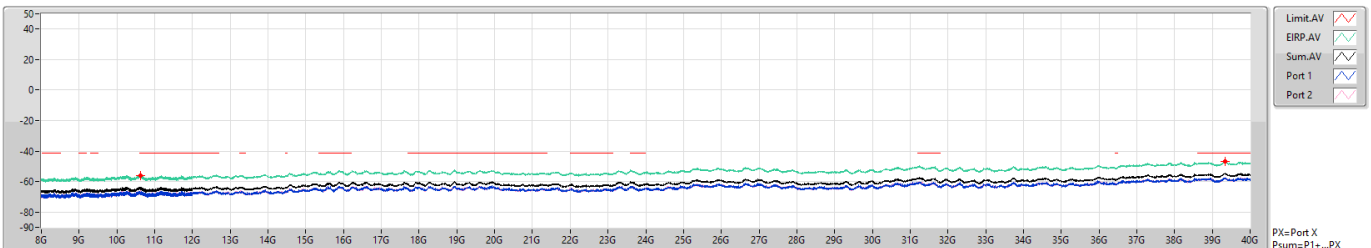

802.11ax HEW40_Nss1,(MCS0)_2TX

5230MHz

CSE [AV]

06/11/2021

F-Start(Hz)	F-Stop(Hz)	RBW(Hz)	Type	Freq(Hz)	EIRP(dBm)	Limit(dBm)	Margin(dB)	DG(dB)	Ref(dB)	Psum(dBm)	P1(dBm)	P2(dBm)
8G	12G	1M	AV	10.622G	-56.05	-41.20	-14.85	7.52	0.00	-63.57	-67.03	-66.18
12G	40G	1M	AV	39.3455G	-46.97	-41.20	-5.77	7.52	0.00	-54.49	-57.72	-57.29