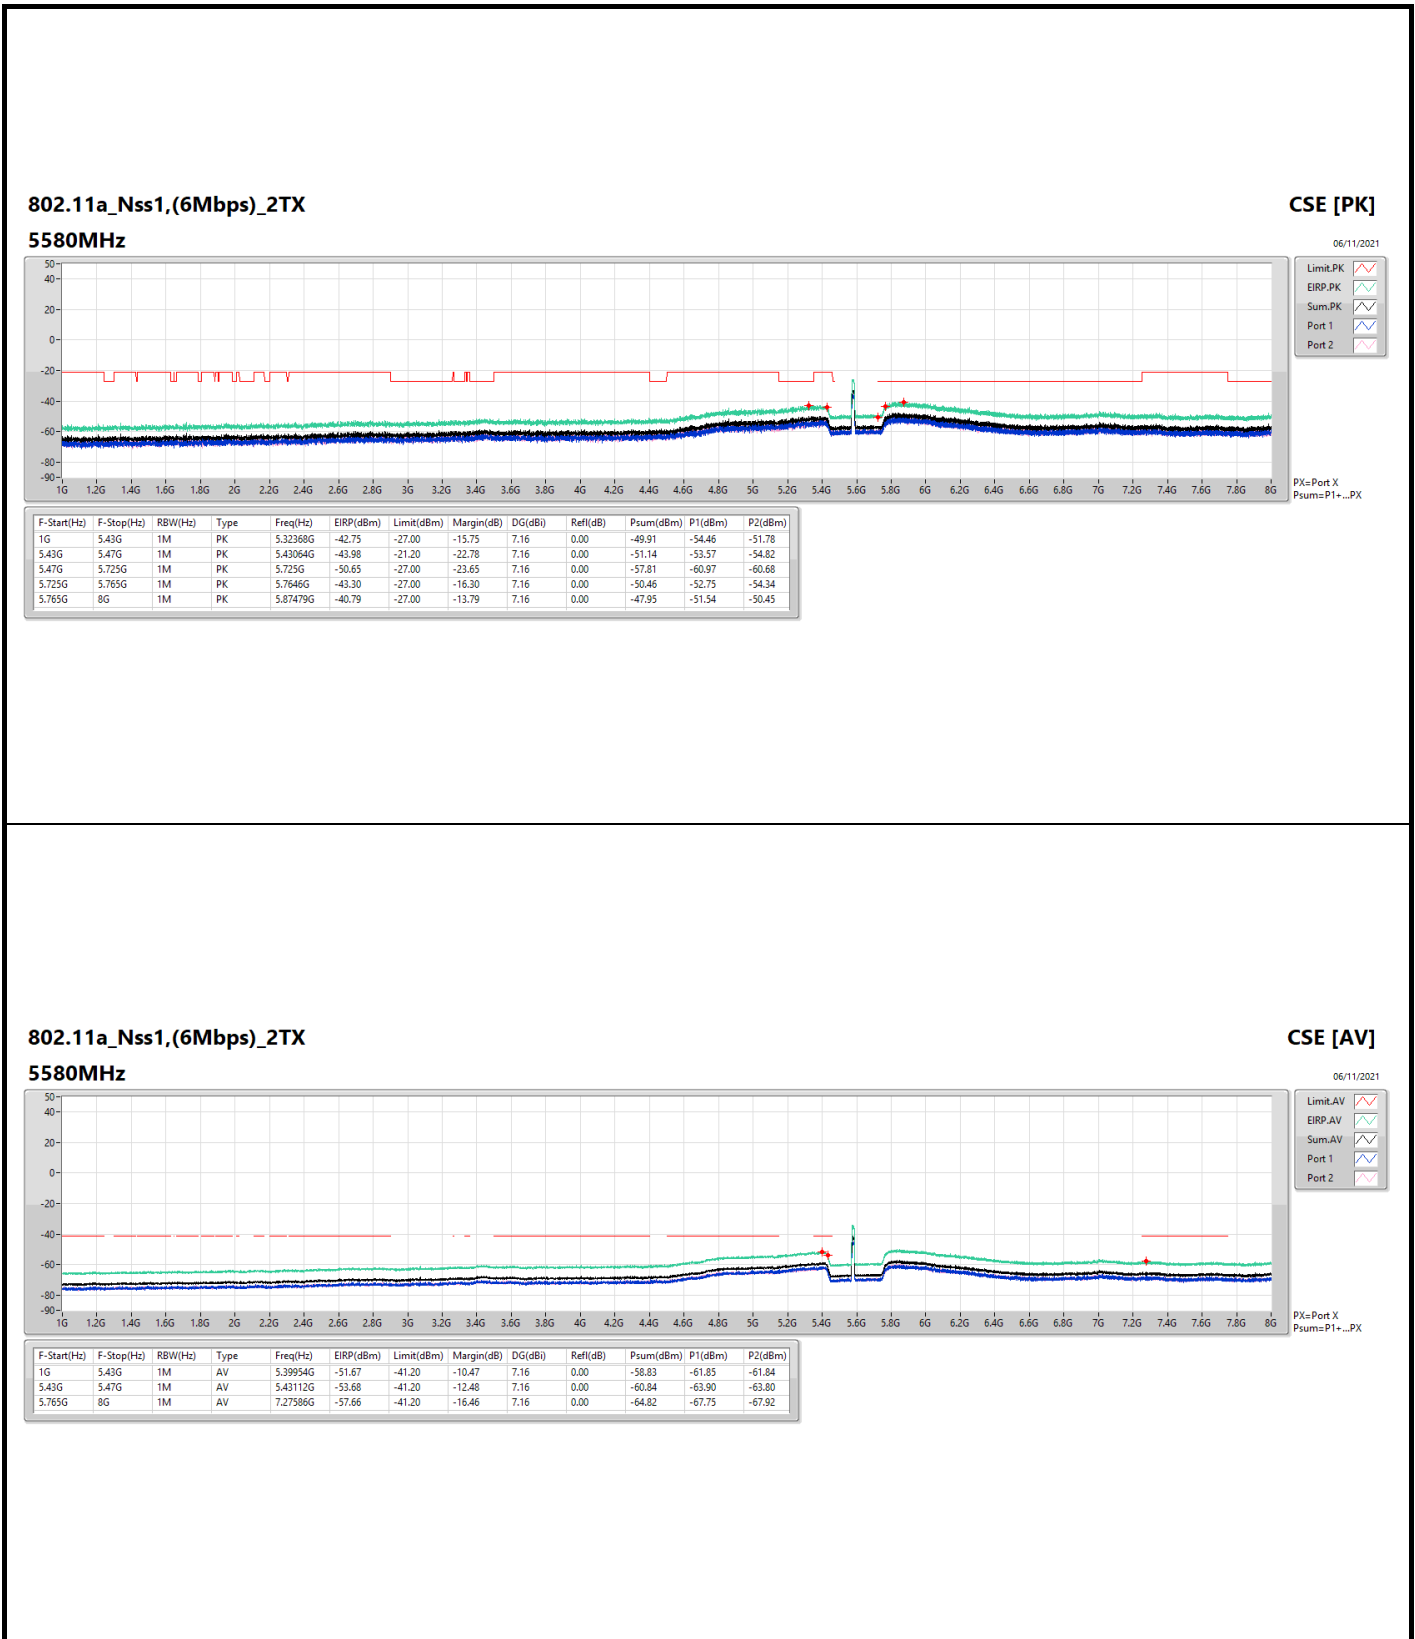

802.11a_Nss1,(6Mbps)_2TX

5180MHz

CSE [AV]

06/11/2021

F-Start(Hz)	F-Stop(Hz)	RBW(Hz)	Type	Freq(Hz)	EIRP(dBm)	Limit(dBm)	Margin(dB)	DG(dB)	Ref(dB)	Psum(dBm)	P1(dBm)	P2(dBm)
1G	5.11G	1M	AV	5.08226G	-51.01	-41.20	-9.81	7.52	0.00	-58.53	-61.60	-61.48
5.11G	5.15G	1M	AV	5.11368G	-50.82	-41.20	-9.62	7.52	0.00	-58.34	-60.67	-62.16
5.15G	5.35G	1M	AV	5.35G	-51.57	-41.20	-10.37	7.52	0.00	-59.09	-62.28	-61.92
5.35G	5.39G	1M	AV	5.38808G	-49.90	-41.20	-8.70	7.52	0.00	-57.42	-60.57	-60.30
5.39G	8G	1M	AV	5.40305G	-50.42	-41.20	-9.22	7.52	0.00	-57.94	-60.67	-61.24