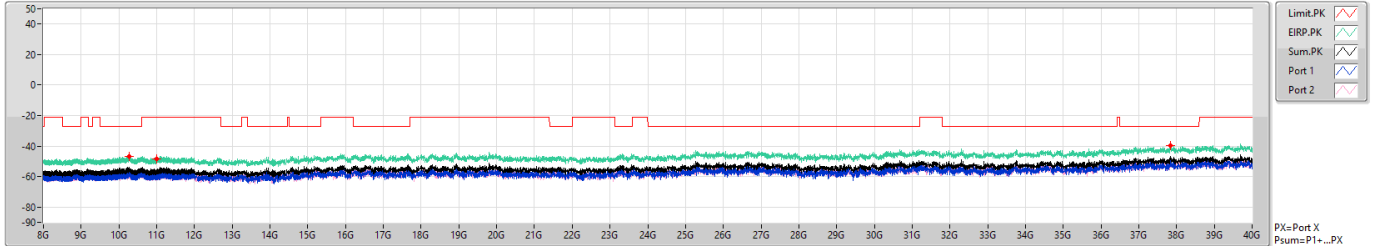

802.11ax HEW20_Nss1,(MCS0)_2TX

5500MHz

CSE [PK]

06/11/2021

F-Start(Hz)	F-Stop(Hz)	RBW(Hz)	Type	Freq(Hz)	EIRP(dBm)	Limit(dBm)	Margin(dB)	DG(dB)	Ref(dB)	Psum(dBm)	P1(dBm)	P2(dBm)
8G	12G	1M	PK	10.271G	-46.62	-27.00	-19.62	7.16	0.00	-53.78	-58.19	-55.74
8G	12G	1M	PK	10.9945G	-48.46	-21.20	-27.26	7.16	0.00	-55.62	-58.67	-58.60
12G	40G	1M	PK	37.83G	-39.52	-27.00	-12.52	7.16	0.00	-46.68	-48.97	-50.55