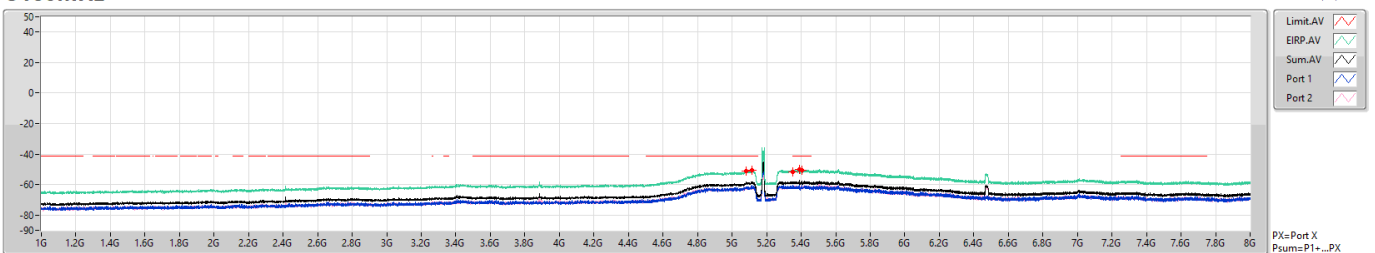

802.11a_Nss1,(6Mbps)_2TX

5180MHz

CSE [AV]

06/11/2021

F-Start(Hz)	F-Stop(Hz)	RBW(Hz)	Type	Freq(Hz)	EIRP(dBm)	Limit(dBm)	Margin(dB)	DG(dB)	Ref(dB)	Psum(dBm)	P1(dBm)	P2(dBm)
1G	5.11G	1M	AV	5.08226G	-51.01	-41.20	-9.81	7.52	0.00	-58.53	-61.60	-61.48
5.11G	5.15G	1M	AV	5.11368G	-50.82	-41.20	-9.62	7.52	0.00	-58.34	-60.67	-62.16
5.15G	5.35G	1M	AV	5.35G	-51.57	-41.20	-10.37	7.52	0.00	-59.09	-62.28	-61.92
5.35G	5.39G	1M	AV	5.38808G	-49.90	-41.20	-8.70	7.52	0.00	-57.42	-60.57	-60.30
5.39G	8G	1M	AV	5.40305G	-50.42	-41.20	-9.22	7.52	0.00	-57.94	-60.67	-61.24