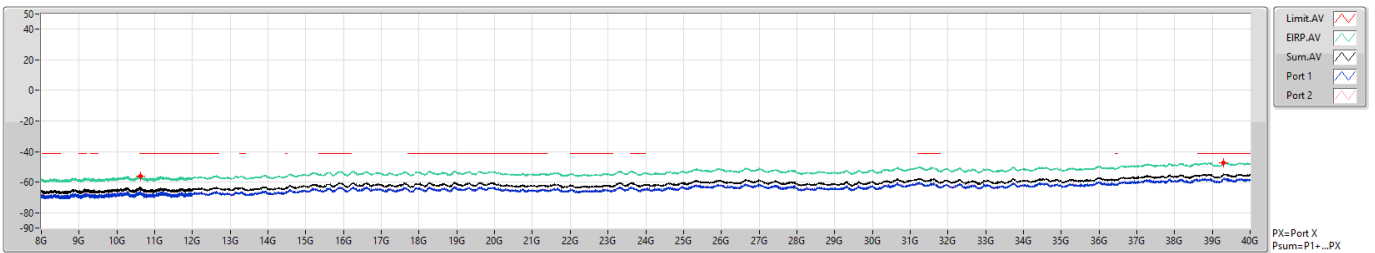

802.11a_Nss1,(6Mbps)_2TX

5180MHz

CSE [AV]

06/11/2021

F-Start(Hz)	F-Stop(Hz)	RBW(Hz)	Type	Freq(Hz)	EIRP(dBm)	Limit(dBm)	Margin(dB)	DG(dB)	Ref(dB)	Psum(dBm)	P1(dBm)	P2(dBm)
8G	12G	1M	AV	10.619G	-55.95	-41.20	-14.75	7.52	0.00	-63.47	-66.61	-66.35
12G	40G	1M	AV	39.36G	-47.14	-41.20	-5.94	7.52	0.00	-54.66	-58.33	-57.09