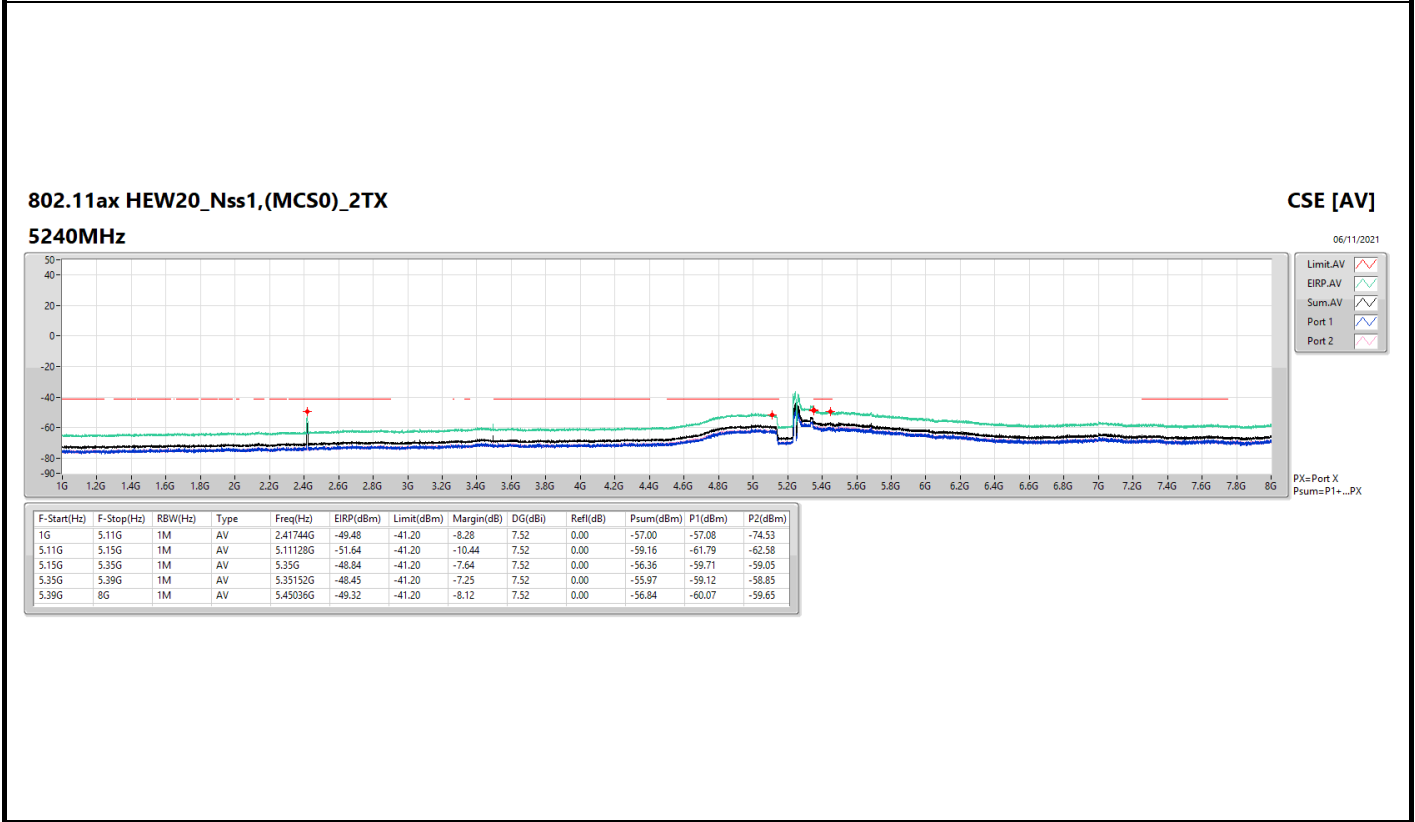

802.11a_Nss1,(6Mbps)_2TX
5825MHz

CSE [AV]

06/11/2021

F-Start(Hz)	F-Stop(Hz)	RBW(Hz)	Type	Freq(Hz)	EIRP(dBm)	Limit(dBm)	Margin(dB)	DG(dB)	Ref(dB)	Psum(dBm)	P1(dBm)	P2(dBm)
1G	5.685G	1M	AV	5.44489G	-50.65	-41.20	-9.45	7.42	0.00	-58.07	-60.19	-62.21
5.89G	8G	1M	AV	7.26783G	-57.47	-41.20	-16.27	7.42	0.00	-64.89	-67.97	-67.83