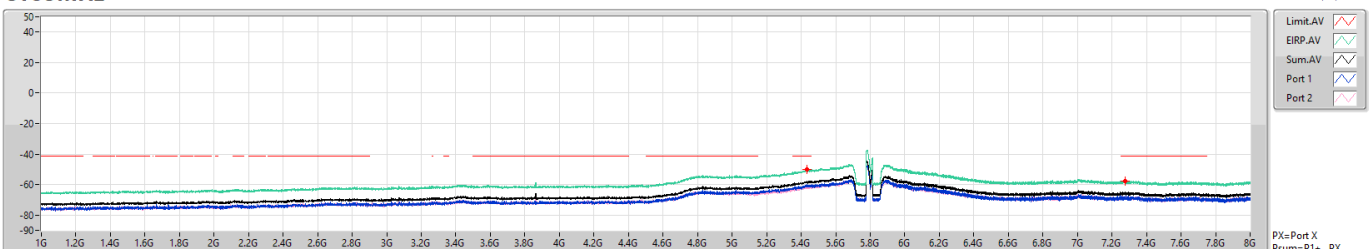

802.11ax HEW40_Nss1,(MCS0)_2TX
5795MHz

CSE [AV]

06/11/2021

F-Start(Hz)	F-Stop(Hz)	RBW(Hz)	Type	Freq(Hz)	EIRP(dBm)	Limit(dBm)	Margin(dB)	DG(dB)	Ref(dB)	Psum(dBm)	P1(dBm)	P2(dBm)
1G	5.645G	1M	AV	5.43133G	-50.24	-41.20	-9.04	7.42	0.00	-57.66	-61.03	-60.34
5.93G	8G	1M	AV	7.27447G	-57.63	-41.20	-16.43	7.42	0.00	-65.05	-67.39	-68.85