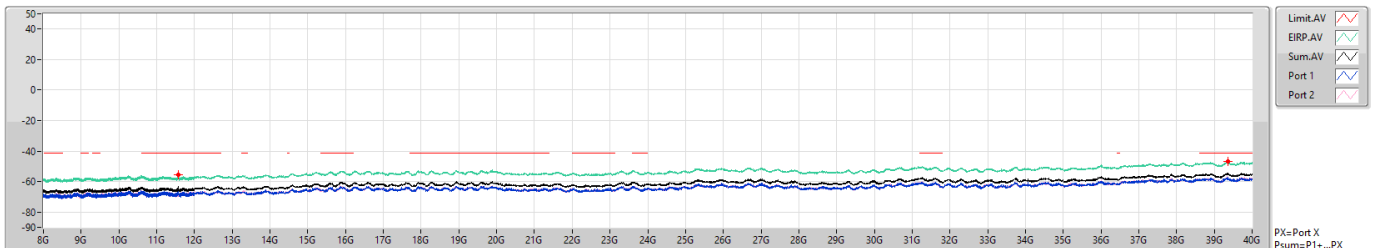

802.11a_Nss1,(6Mbps)_2TX

5785MHz

CSE [AV]

06/11/2021

F-Start(Hz)	F-Stop(Hz)	RBW(Hz)	Type	Freq(Hz)	EIRP(dBm)	Limit(dBm)	Margin(dB)	DG(dB)	Ref(dB)	Psum(dBm)	P1(dBm)	P2(dBm)
8G	12G	1M	AV	11.5715G	-55.57	-41.20	-14.37	7.42	0.00	-62.99	-64.88	-67.50
12G	40G	1M	AV	39.356G	-46.90	-41.20	-5.70	7.42	0.00	-54.32	-57.46	-57.21