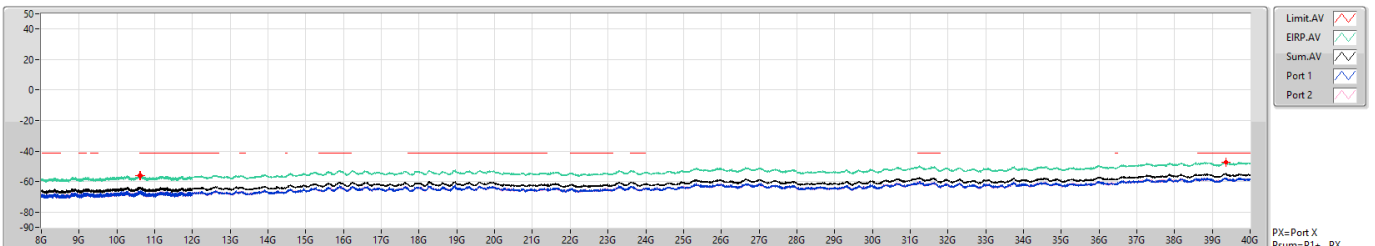

802.11a_Nss1,(6Mbps)_2TX

5300MHz

CSE [AV]

06/11/2021

F-Start(Hz)	F-Stop(Hz)	RBW(Hz)	Type	Freq(Hz)	EIRP(dBm)	Limit(dBm)	Margin(dB)	DG(dB)	Ref(dB)	Psum(dBm)	P1(dBm)	P2(dBm)
8G	12G	1M	AV	10.607G	-56.31	-41.20	-15.11	7.52	0.00	-63.83	-66.81	-66.87
8G	12G	1M	AV	10.6165G	-56.09	-41.20	-14.89	7.52	0.00	-63.61	-66.16	-67.13
12G	40G	1M	AV	39.3325G	-47.17	-41.20	-5.97	7.52	0.00	-54.69	-57.84	-57.57