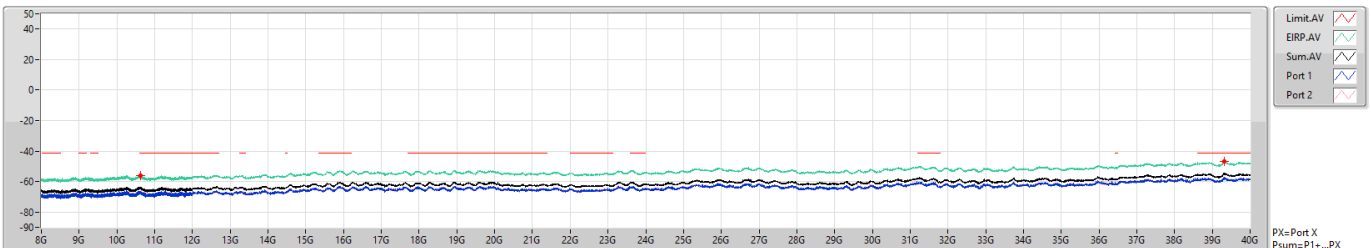

802.11ax HEW40_Nss1,(MCS0)_2TX

5190MHz

CSE [AV]

06/11/2021

F-Start(Hz)	F-Stop(Hz)	RBW(Hz)	Type	Freq(Hz)	EIRP(dBm)	Limit(dBm)	Margin(dB)	DG(dB)	Ref(dB)	Psum(dBm)	P1(dBm)	P2(dBm)
8G	12G	1M	AV	10.628G	-56.12	-41.20	-14.92	7.52	0.00	-63.64	-66.79	-66.51
12G	40G	1M	AV	39.3175G	-47.04	-41.20	-5.84	7.52	0.00	-54.56	-57.41	-57.74