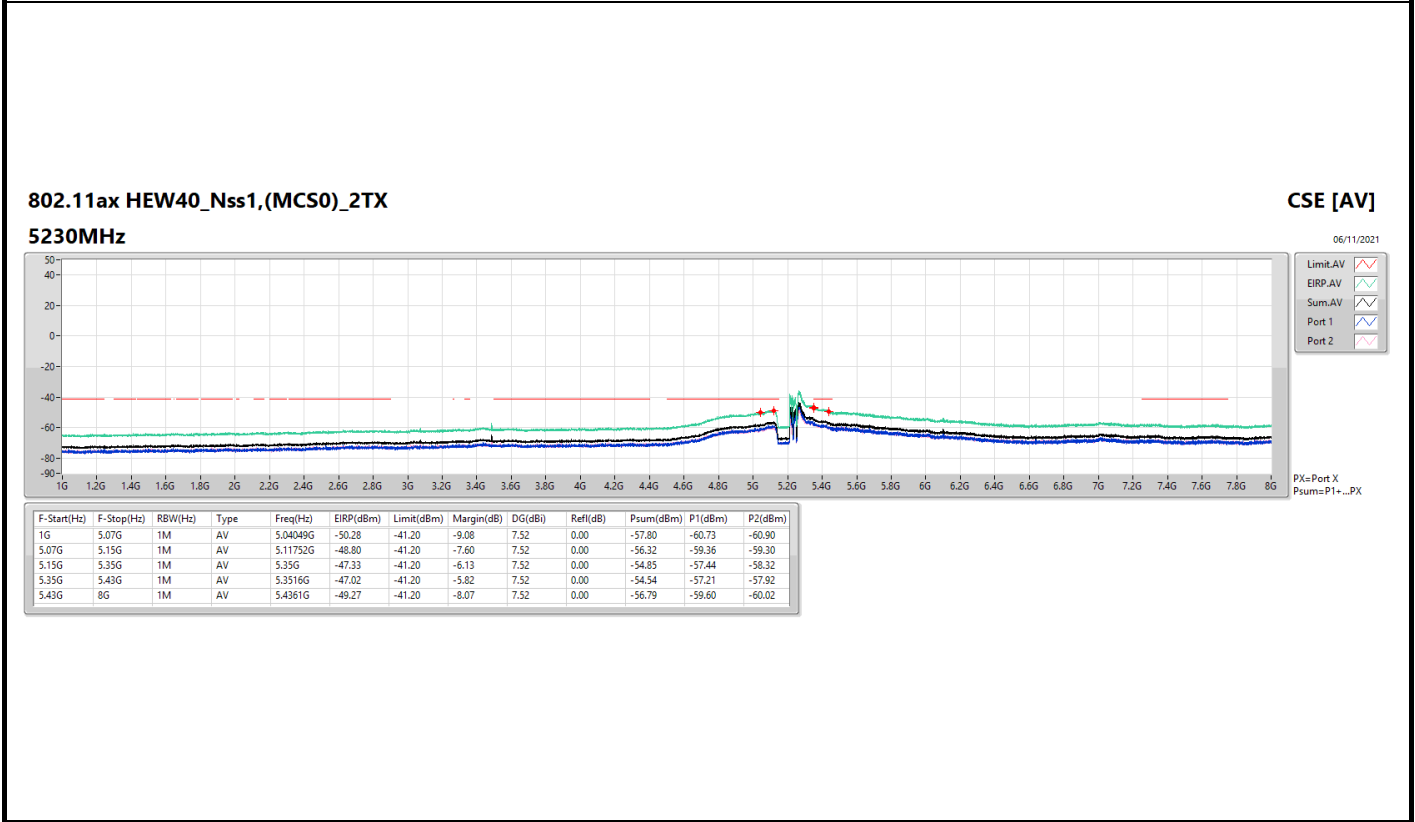

802.11ax HEW20_Nss1,(MCS0)_2TX
5825MHz

CSE [AV]

06/11/2021

F-Start(Hz)	F-Stop(Hz)	RBW(Hz)	Type	Freq(Hz)	EIRP(dBm)	Limit(dBm)	Margin(dB)	DG(dB)	Ref(dB)	Psum(dBm)	P1(dBm)	P2(dBm)
1G	5.685G	1M	AV	5.44021G	-50.53	-41.20	-9.33	7.42	0.00	-57.95	-60.65	-61.29
5.89G	8G	1M	AV	7.27864G	-57.74	-41.20	-16.54	7.42	0.00	-65.16	-69.01	-67.47