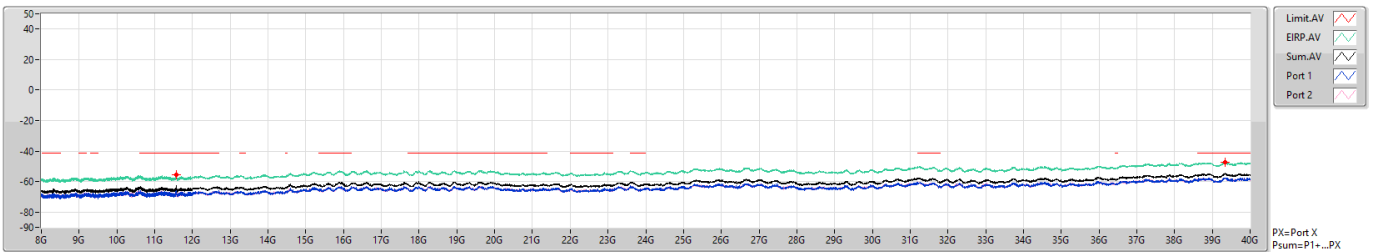

802.11ax HEW20_Nss1,(MCS0)_2TX
5785MHz

CSE [AV]

06/11/2021

F-Start(Hz)	F-Stop(Hz)	RBW(Hz)	Type	Freq(Hz)	EIRP(dBm)	Limit(dBm)	Margin(dB)	DG(dB)	Ref(dB)	Psum(dBm)	P1(dBm)	P2(dBm)
8G	12G	1M	AV	11.5705G	-55.50	-41.20	-14.30	7.42	0.00	-62.92	-65.36	-66.58
12G	40G	1M	AV	39.3385G	-47.21	-41.20	-6.01	7.42	0.00	-54.63	-57.50	-57.79