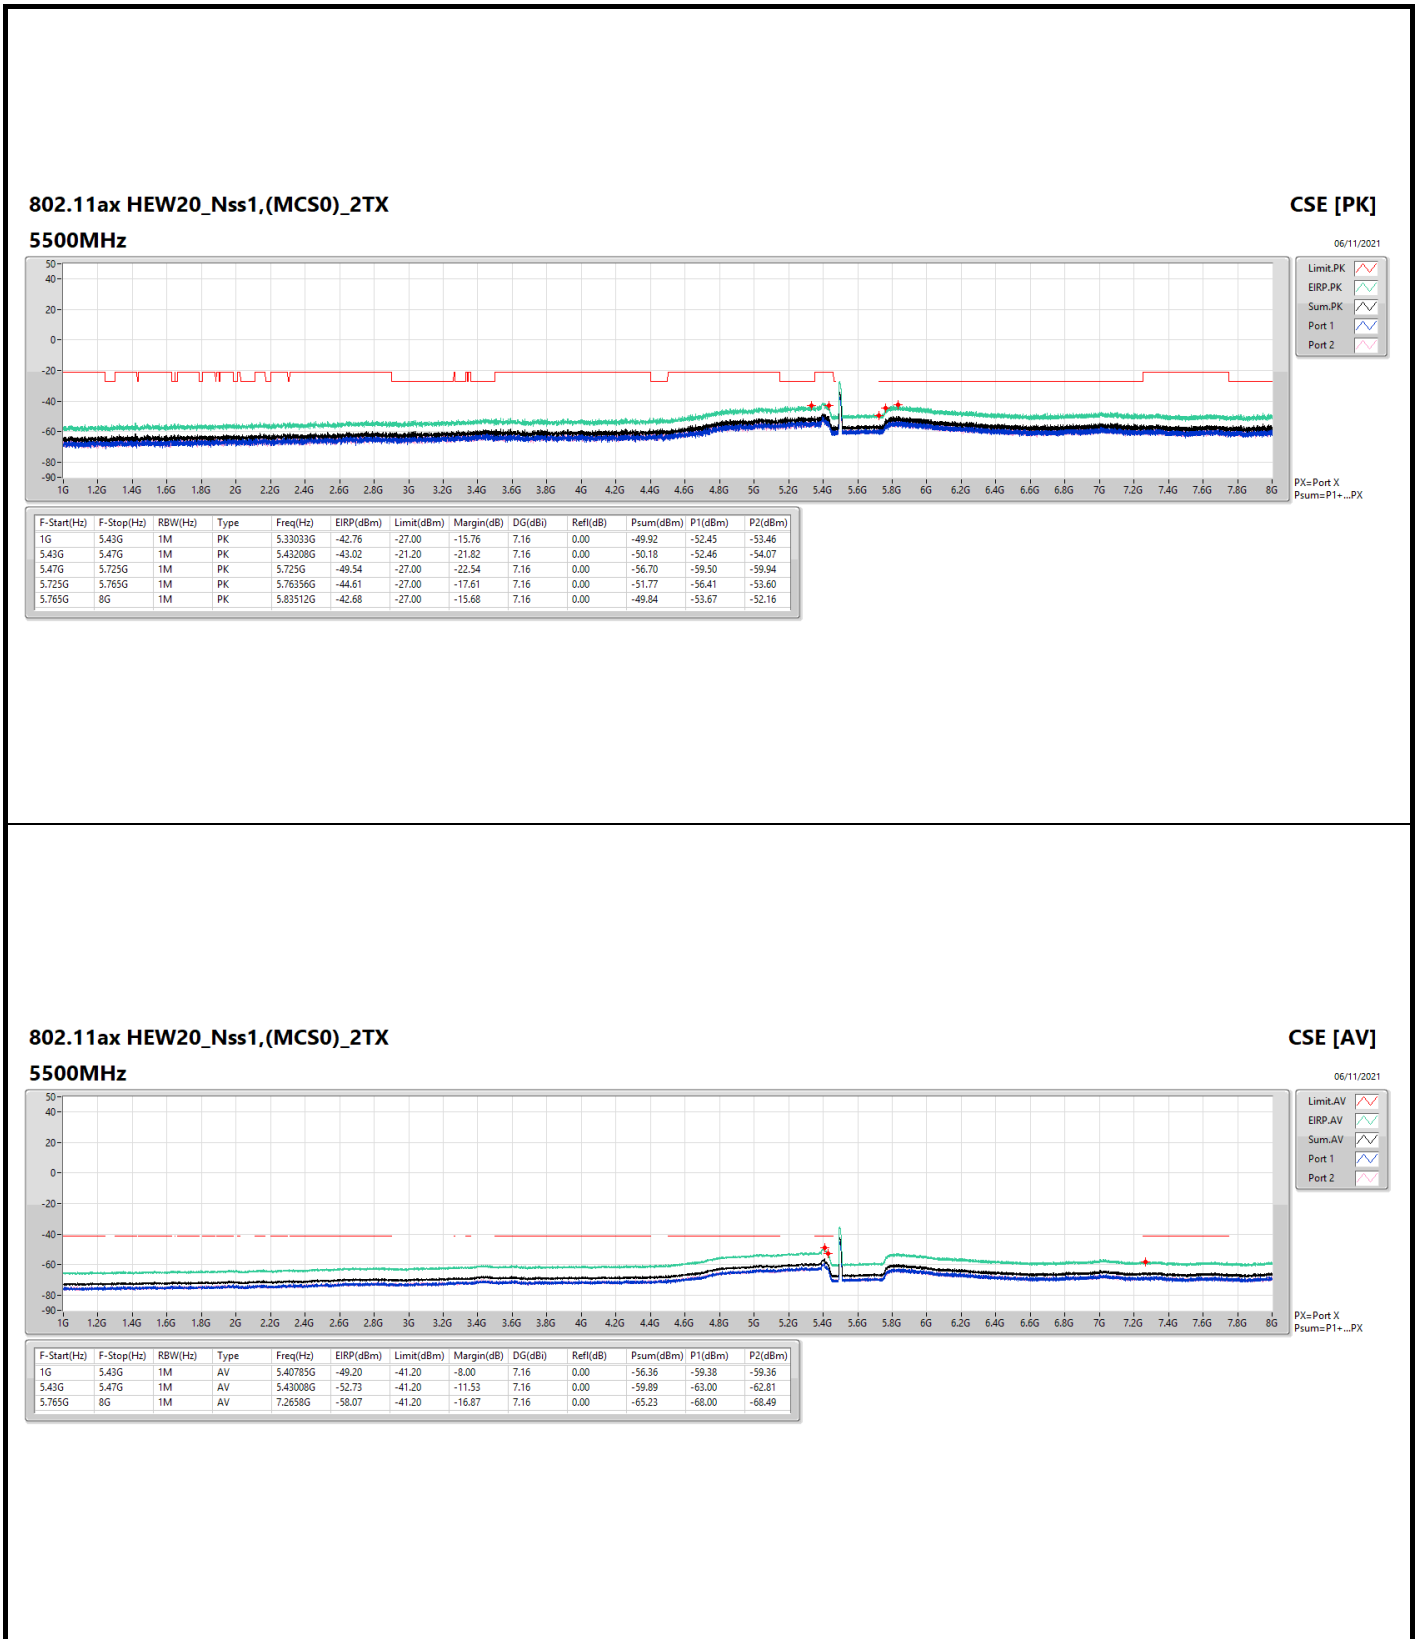

802.11a_Nss1,(6Mbps)_2TX
5825MHz

CSE [AV]

06/11/2021

F-Start(Hz)	F-Stop(Hz)	RBW(Hz)	Type	Freq(Hz)	EIRP(dBm)	Limit(dBm)	Margin(dB)	DG(dB)	Ref(dB)	Psum(dBm)	P1(dBm)	P2(dBm)
1G	5.685G	1M	AV	5.44489G	-50.65	-41.20	-9.45	7.42	0.00	-58.07	-60.19	-62.21
5.89G	8G	1M	AV	7.26783G	-57.47	-41.20	-16.27	7.42	0.00	-64.89	-67.97	-67.83