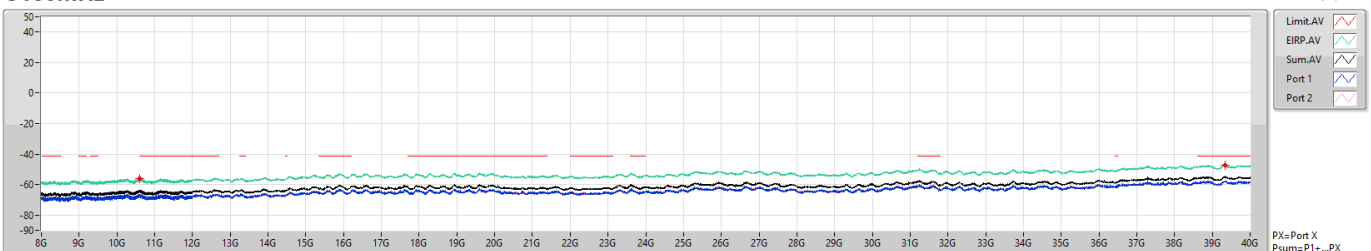

802.11ax HEW20_Nss1,(MCS0)_2TX

5180MHz

CSE [AV]

06/11/2021

F-Start(Hz)	F-Stop(Hz)	RBW(Hz)	Type	Freq(Hz)	EIRP(dBm)	Limit(dBm)	Margin(dB)	DG(dB)	Ref(dB)	Psum(dBm)	P1(dBm)	P2(dBm)
8G	12G	1M	AV	10.6075G	-56.14	-41.20	-14.94	7.52	0.00	-63.66	-66.53	-66.81
12G	40G	1M	AV	39.335G	-47.15	-41.20	-5.95	7.52	0.00	-54.67	-57.48	-57.88