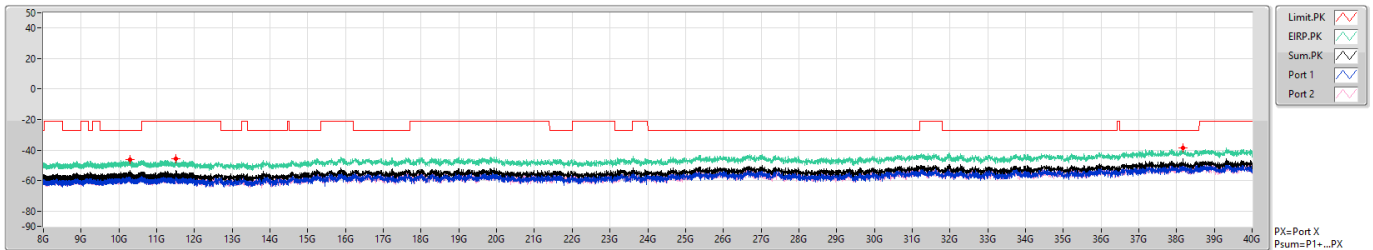

802.11ax HEW40_Nss1,(MCS0)_2TX

5755MHz

CSE [PK]

06/11/2021

F-Start(Hz)	F-Stop(Hz)	RBW(Hz)	Type	Freq(Hz)	EIRP(dBm)	Limit(dBm)	Margin(dB)	DG(dB)	Ref(dB)	Psum(dBm)	P1(dBm)	P2(dBm)
8G	12G	1M	PK	10.2985G	-46.01	-27.00	-19.01	7.42	0.00	-53.43	-60.44	-54.39
8G	12G	1M	PK	11.511G	-45.91	-21.20	-24.71	7.42	0.00	-53.33	-55.21	-57.87
12G	40G	1M	PK	38.1825G	-38.35	-27.00	-11.35	7.42	0.00	-45.77	-49.06	-48.52