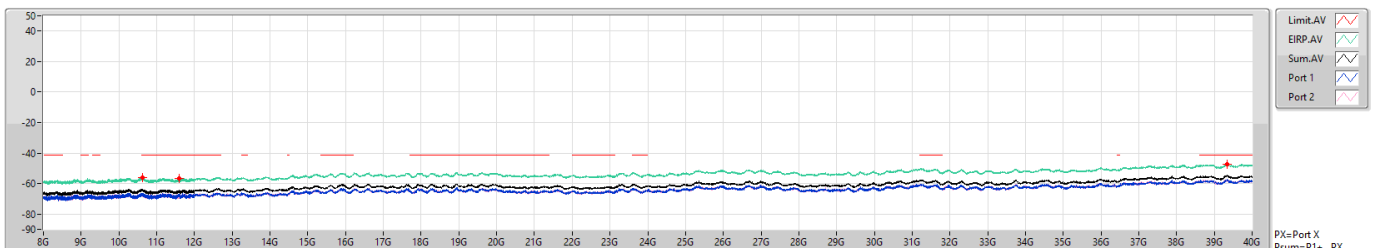

802.11ax HEW40_Nss1,(MCS0)_2TX

5795MHz

CSE [AV]

06/11/2021

F-Start(Hz)	F-Stop(Hz)	RBW(Hz)	Type	Freq(Hz)	EIRP(dBm)	Limit(dBm)	Margin(dB)	DG(dB)	Ref(dB)	Psum(dBm)	P1(dBm)	P2(dBm)
8G	12G	1M	AV	10.6165G	-56.20	-41.20	-15.00	7.42	0.00	-63.62	-66.71	-66.55
8G	12G	1M	AV	11.5825G	-56.86	-41.20	-15.66	7.42	0.00	-64.28	-66.87	-67.76
12G	40G	1M	AV	38.349G	-47.12	-41.20	-5.92	7.42	0.00	-54.54	-57.96	-57.17