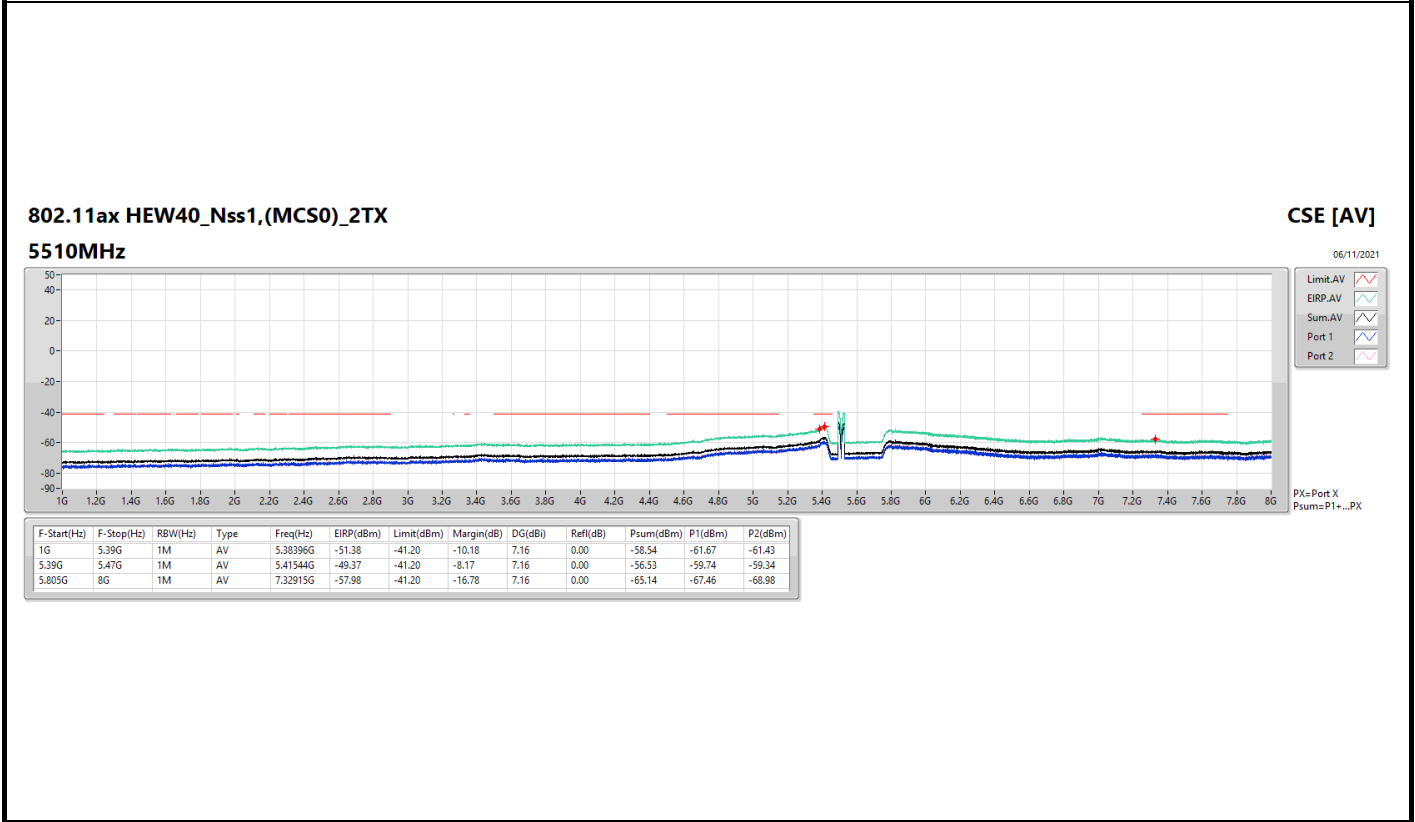

802.11ax HEW20_Nss1,(MCS0)_2TX
5825MHz

CSE [AV]

06/11/2021

F-Start(Hz)	F-Stop(Hz)	RBW(Hz)	Type	Freq(Hz)	EIRP(dBm)	Limit(dBm)	Margin(dB)	DG(dB)	Ref(dB)	Psum(dBm)	P1(dBm)	P2(dBm)
1G	5.685G	1M	AV	5.44021G	-50.53	-41.20	-9.33	7.42	0.00	-57.95	-60.65	-61.29
5.89G	8G	1M	AV	7.27864G	-57.74	-41.20	-16.54	7.42	0.00	-65.16	-69.01	-67.47