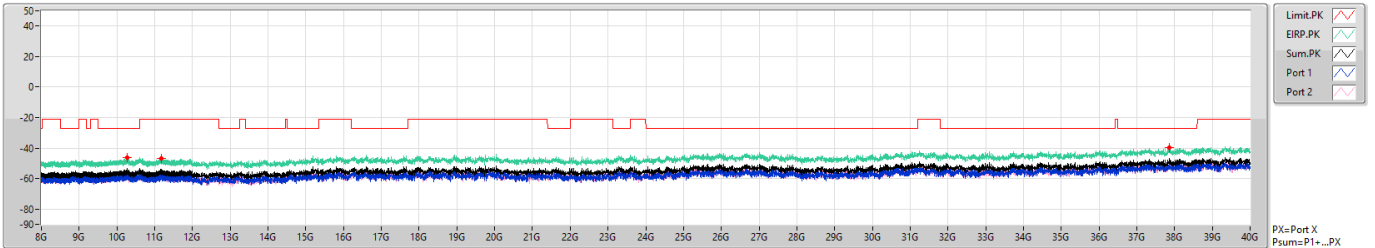

802.11ax HEW20_Nss1,(MCS0)_2TX

5580MHz

CSE [PK]

06/11/2021

F-Start(Hz)	F-Stop(Hz)	RBW(Hz)	Type	Freq(Hz)	EIRP(dBm)	Limit(dBm)	Margin(dB)	DG(dB)	Ref(dB)	Psum(dBm)	P1(dBm)	P2(dBm)
8G	12G	1M	PK	10.2735G	-46.12	-27.00	-19.12	7.16	0.00	-53.28	-55.60	-57.10
8G	12G	1M	PK	11.1655G	-46.85	-21.20	-25.65	7.16	0.00	-54.01	-55.95	-58.45
12G	40G	1M	PK	37.8685G	-39.83	-27.00	-12.83	7.16	0.00	-46.99	-51.24	-49.03