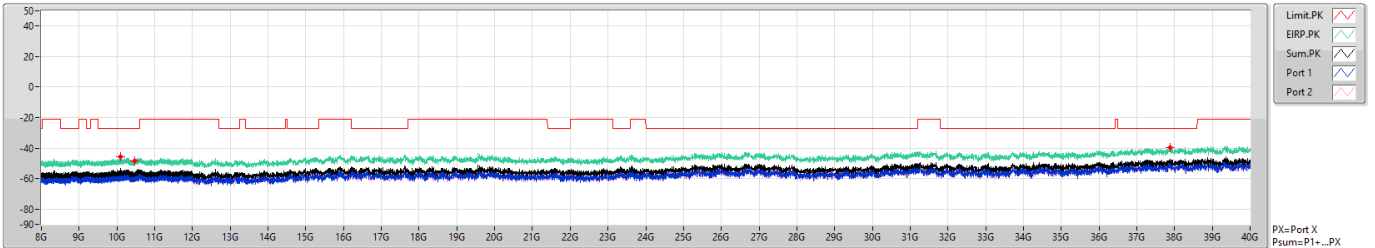

802.11ax HEW20_Nss1,(MCS0)_2TX

5240MHz

CSE [PK]

06/11/2021

F-Start(Hz)	F-Stop(Hz)	RBW(Hz)	Type	Freq(Hz)	EIRP(dBm)	Limit(dBm)	Margin(dB)	DG(dB)	Ref(dB)	Psum(dBm)	P1(dBm)	P2(dBm)
8G	12G	1M	PK	10.096G	-45.95	-27.00	-18.95	7.52	0.00	-53.47	-54.77	-59.36
8G	12G	1M	PK	10.476G	-48.51	-27.00	-21.51	7.52	0.00	-56.03	-57.89	-60.61
12G	40G	1M	PK	37.879G	-39.80	-27.00	-12.80	7.52	0.00	-47.32	-49.63	-51.16