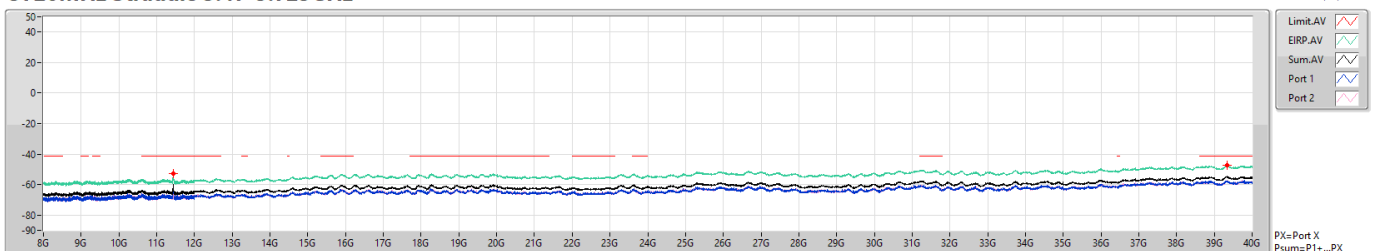

802.11a_Nss1,(6Mbps)_2TX
5720MHz Straddle 5.47-5.725GHz

CSE [AV]

06/11/2021

F-Start(Hz)	F-Stop(Hz)	RBW(Hz)	Type	Freq(Hz)	EIRP(dBm)	Limit(dBm)	Margin(dB)	DG(dB)	Ref(dB)	Psum(dBm)	P1(dBm)	P2(dBm)
8G	12G	1M	AV	11.441G	-52.96	-41.20	-11.76	7.16	0.00	-60.12	-61.52	-65.70
12G	40G	1M	AV	39.349G	-47.19	-41.20	-5.99	7.16	0.00	-54.35	-57.82	-56.94