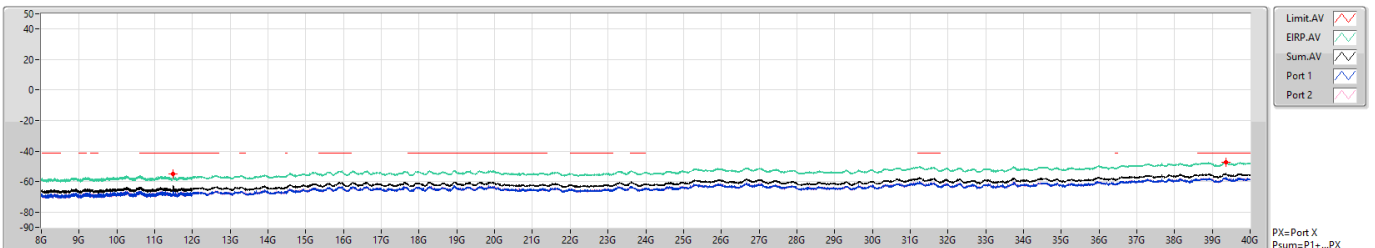

802.11ax HEW20_Nss1,(MCS0)_2TX

5745MHz

CSE [AV]

06/11/2021

F-Start(Hz)	F-Stop(Hz)	RBW(Hz)	Type	Freq(Hz)	EIRP(dBm)	Limit(dBm)	Margin(dB)	DG(dB)	Ref(dB)	Psum(dBm)	P1(dBm)	P2(dBm)
8G	12G	1M	AV	11.4905G	-55.24	-41.20	-14.04	7.42	0.00	-62.66	-64.16	-67.99
12G	40G	1M	AV	39.3525G	-47.19	-41.20	-5.99	7.42	0.00	-54.61	-57.70	-57.54