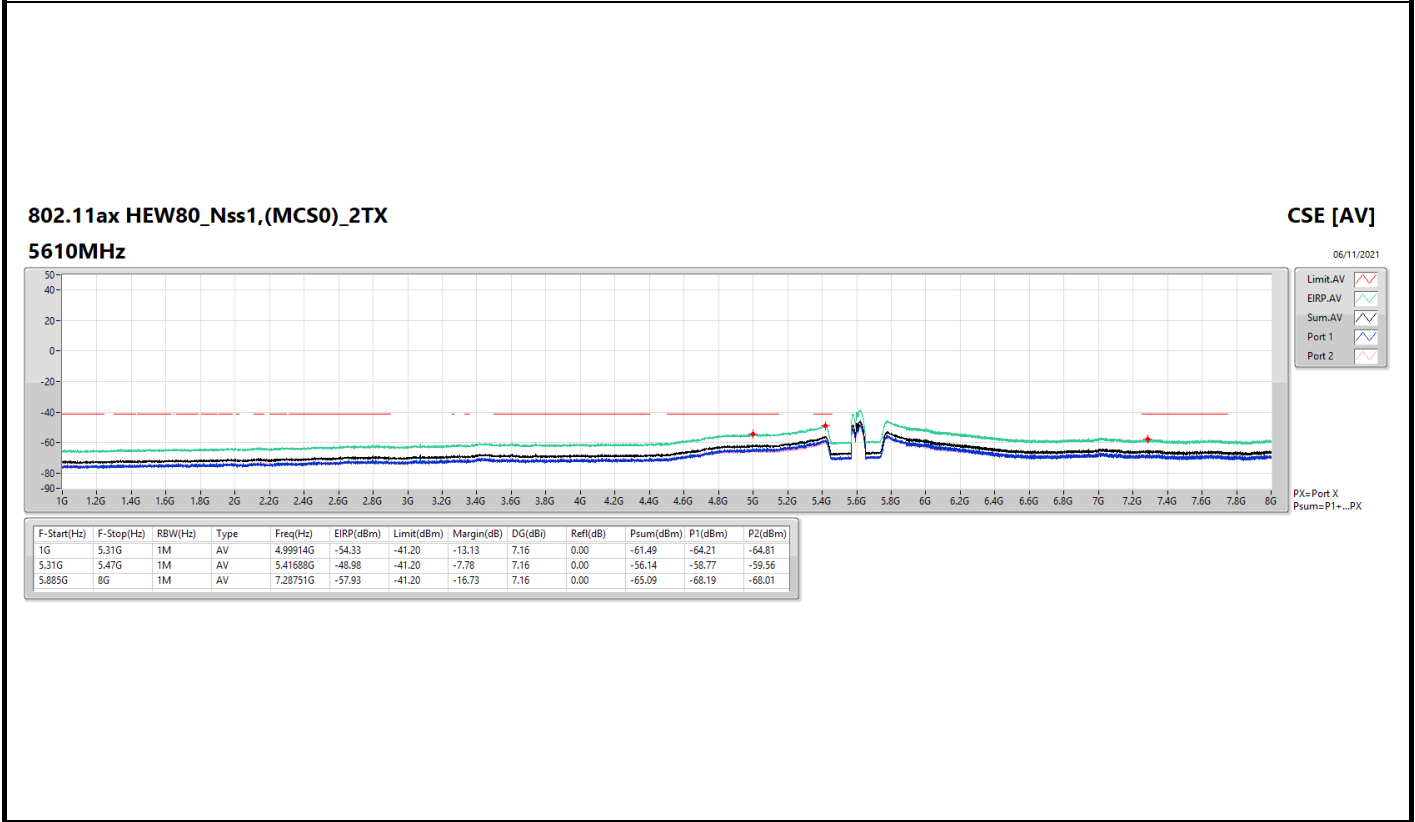

802.11ax HEW80_Nss1,(MCS0)_2TX
5290MHz

CSE [AV]

11/11/2021

F-Start(Hz)	F-Stop(Hz)	RBW(Hz)	Type	Freq(Hz)	EIRP(dBm)	Limit(dBm)	Margin(dB)	DG(dB)	Ref(dB)	Psum(dBm)	P1(dBm)	P2(dBm)
1G	4.99G	1M	AV	1.09377G	-52.18	-41.20	-10.98	7.52	0.00	-59.70	-62.13	-63.37
4.99G	5.15G	1M	AV	5.14386G	-47.72	-41.20	-6.52	7.52	0.00	-55.24	-58.48	-58.04
5.15G	5.35G	1M	AV	5.35G	-45.52	-41.20	-4.32	7.52	0.00	-53.04	-56.07	-56.03
5.35G	5.51G	1M	AV	5.422G	-45.15	-41.20	-3.95	7.52	0.00	-52.67	-55.75	-55.61
5.51G	8G	1M	AV	7.47928G	-61.00	-41.20	-19.80	7.52	0.00	-68.52	-71.40	-71.67