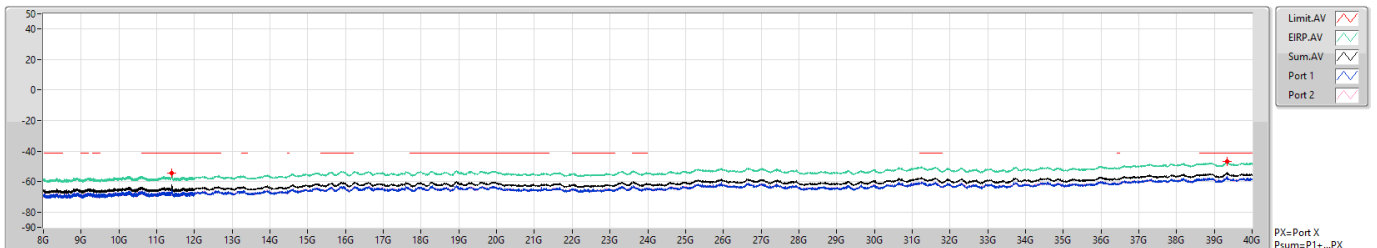

802.11a_Nss1,(6Mbps)_2TX

5700MHz

CSE [AV]

06/11/2021

F-Start(Hz)	F-Stop(Hz)	RBW(Hz)	Type	Freq(Hz)	EIRP(dBm)	Limit(dBm)	Margin(dB)	DG(dB)	Ref(dB)	Psum(dBm)	P1(dBm)	P2(dBm)
8G	12G	1M	AV	11.402G	-54.72	-41.20	-13.52	7.16	0.00	-61.88	-63.47	-67.01
12G	40G	1M	AV	39.335G	-46.76	-41.20	-5.56	7.16	0.00	-53.92	-56.89	-56.98