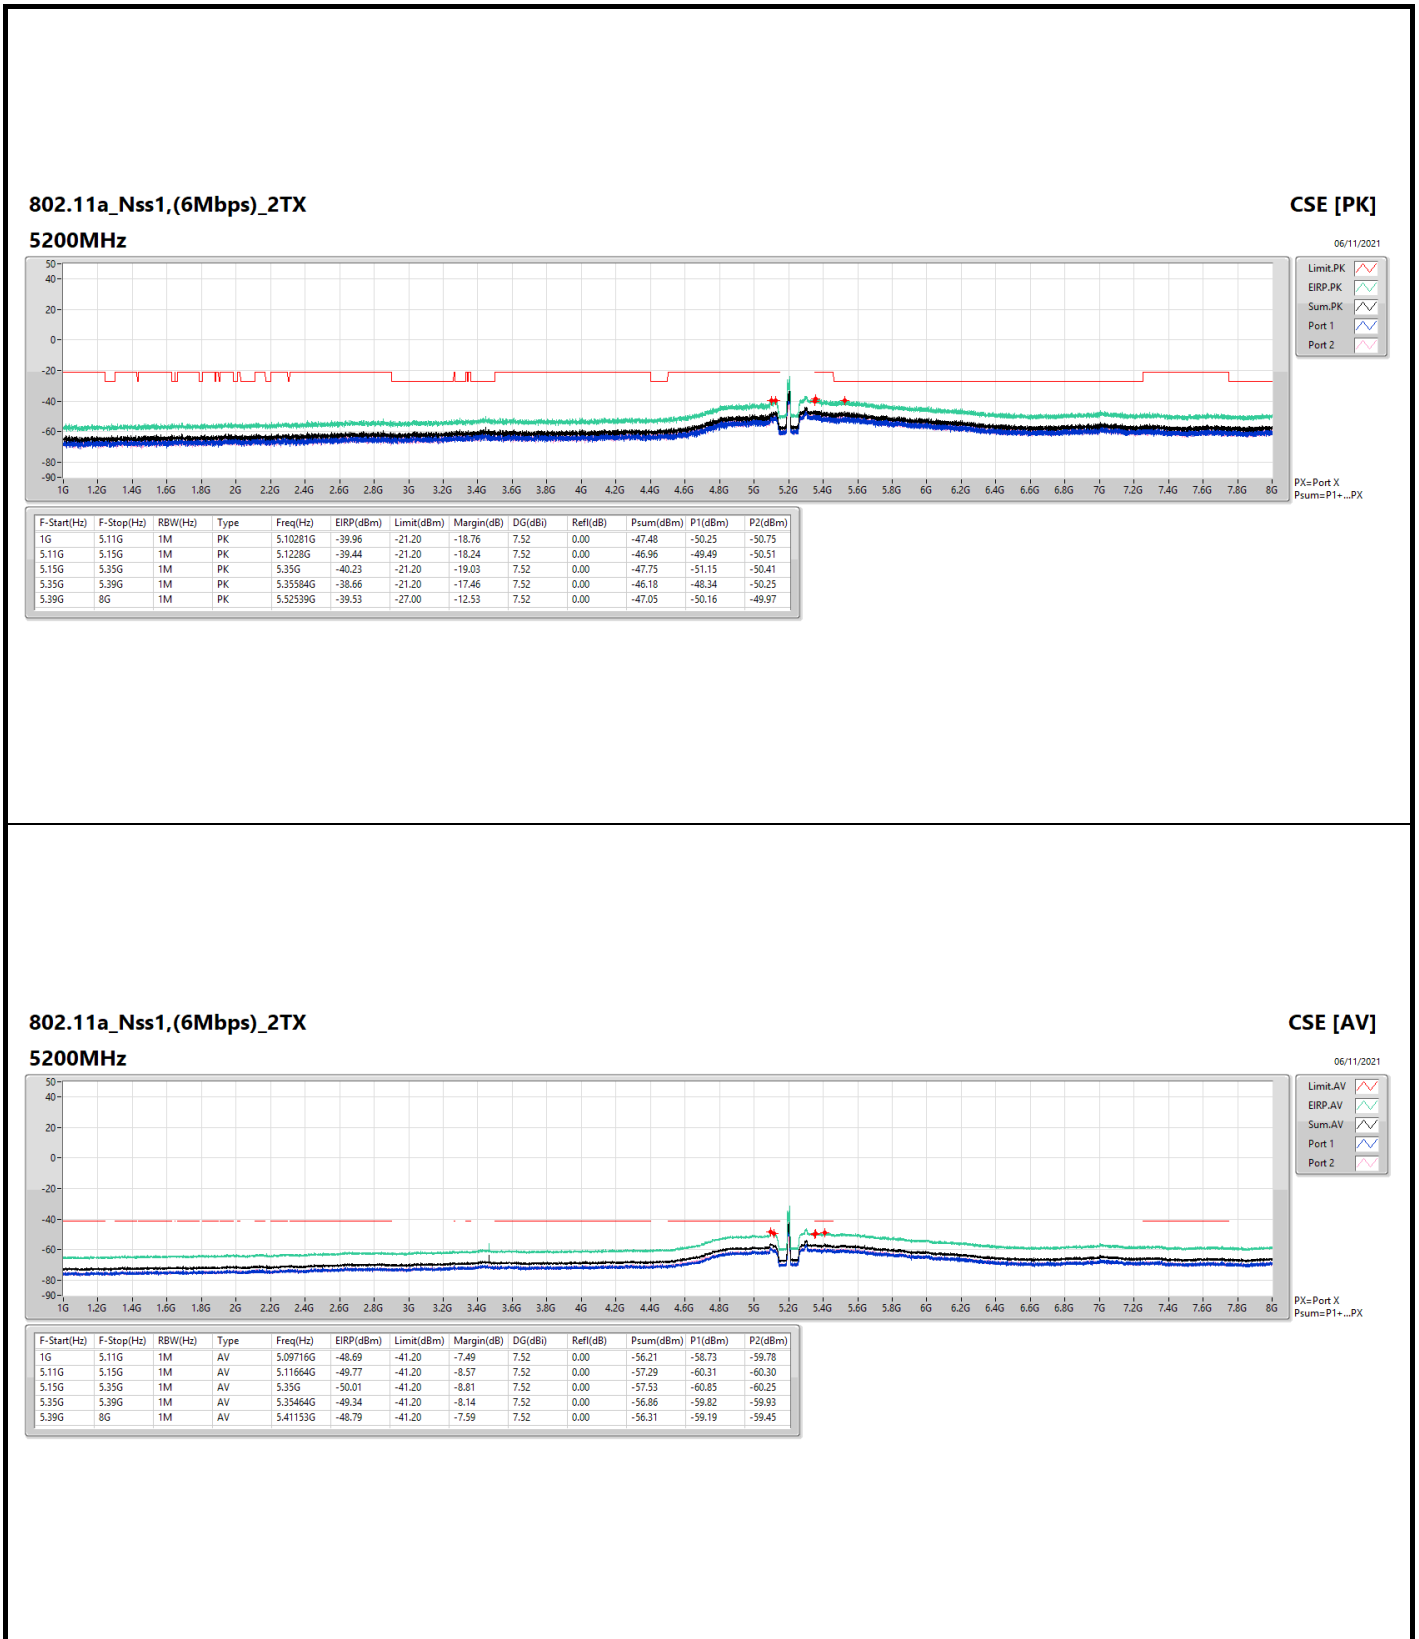

802.11a_Nss1,(6Mbps)_2TX

5180MHz

CSE [AV]

06/11/2021

F-Start(Hz)	F-Stop(Hz)	RBW(Hz)	Type	Freq(Hz)	EIRP(dBm)	Limit(dBm)	Margin(dB)	DG(dB)	Ref(dB)	Psum(dBm)	P1(dBm)	P2(dBm)
1G	5.11G	1M	AV	5.08226G	-51.01	-41.20	-9.81	7.52	0.00	-58.53	-61.60	-61.48
5.11G	5.15G	1M	AV	5.11368G	-50.82	-41.20	-9.62	7.52	0.00	-58.34	-60.67	-62.16
5.15G	5.35G	1M	AV	5.35G	-51.57	-41.20	-10.37	7.52	0.00	-59.09	-62.28	-61.92
5.35G	5.39G	1M	AV	5.38808G	-49.90	-41.20	-8.70	7.52	0.00	-57.42	-60.57	-60.30
5.39G	8G	1M	AV	5.40305G	-50.42	-41.20	-9.22	7.52	0.00	-57.94	-60.67	-61.24