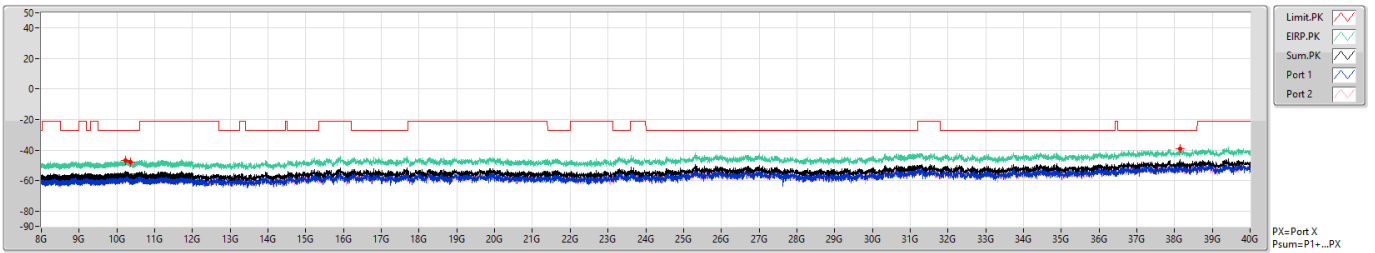

802.11a_Nss1,(6Mbps)_2TX

5180MHz

CSE [PK]

06/11/2021

F-Start(Hz)	F-Stop(Hz)	RBW(Hz)	Type	Freq(Hz)	EIRP(dBm)	Limit(dBm)	Margin(dB)	DG(dB)	Ref(dB)	Psum(dBm)	P1(dBm)	P2(dBm)
8G	12G	1M	PK	10.217G	-46.59	-27.00	-19.59	7.52	0.00	-54.11	-56.91	-57.34
8G	12G	1M	PK	10.363G	-48.03	-27.00	-21.03	7.52	0.00	-55.55	-57.90	-59.33
12G	40G	1M	PK	38.138G	-38.94	-27.00	-11.94	7.52	0.00	-46.46	-49.24	-49.71