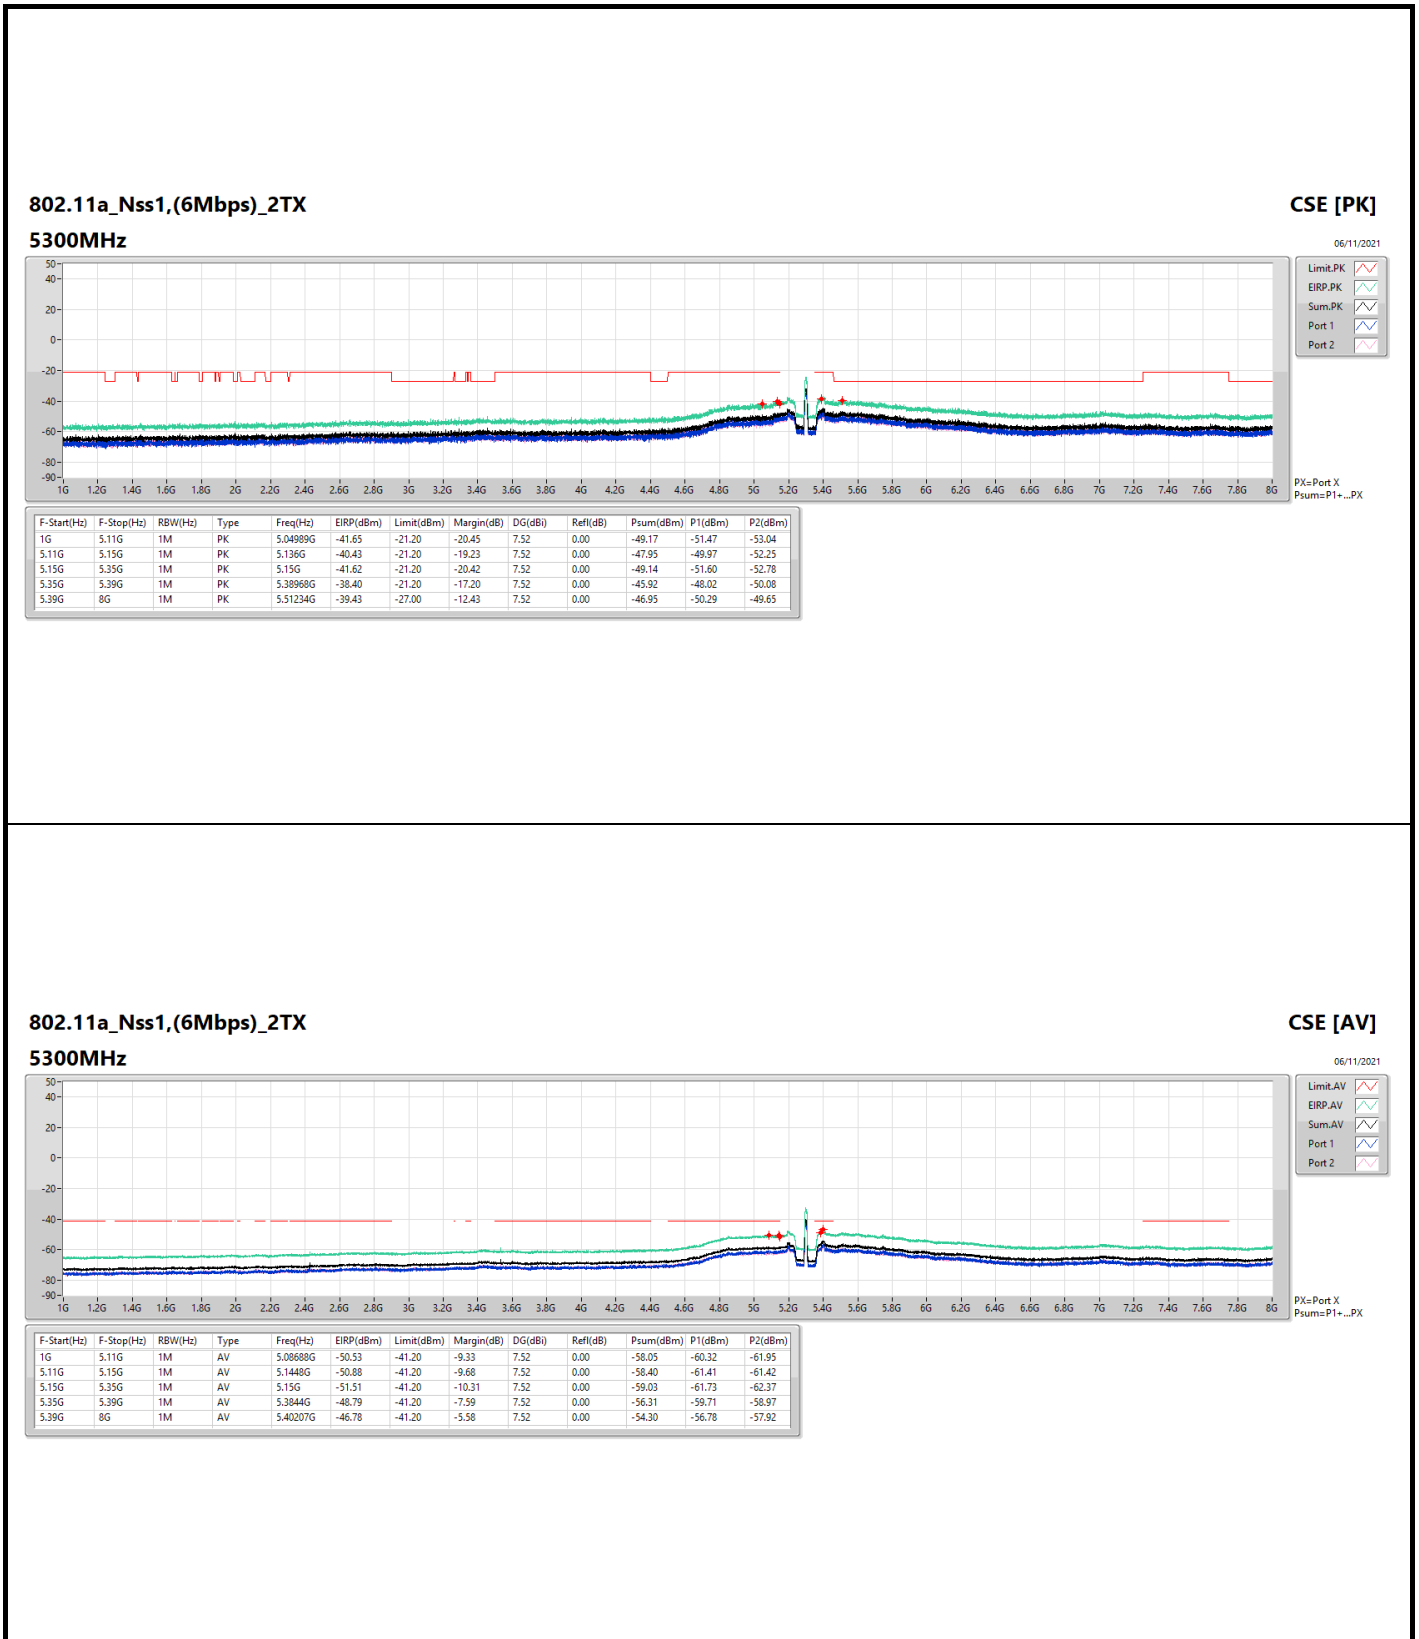

802.11a_Nss1,(6Mbps)_2TX

5180MHz

CSE [AV]

06/11/2021

F-Start(Hz)	F-Stop(Hz)	RBW(Hz)	Type	Freq(Hz)	EIRP(dBm)	Limit(dBm)	Margin(dB)	DG(dB)	Ref(dB)	Psum(dBm)	P1(dBm)	P2(dBm)
1G	5.11G	1M	AV	5.08226G	-51.01	-41.20	-9.81	7.52	0.00	-58.53	-61.60	-61.48
5.11G	5.15G	1M	AV	5.11368G	-50.82	-41.20	-9.62	7.52	0.00	-58.34	-60.67	-62.16
5.15G	5.35G	1M	AV	5.35G	-51.57	-41.20	-10.37	7.52	0.00	-59.09	-62.28	-61.92
5.35G	5.39G	1M	AV	5.38808G	-49.90	-41.20	-8.70	7.52	0.00	-57.42	-60.57	-60.30
5.39G	8G	1M	AV	5.40305G	-50.42	-41.20	-9.22	7.52	0.00	-57.94	-60.67	-61.24