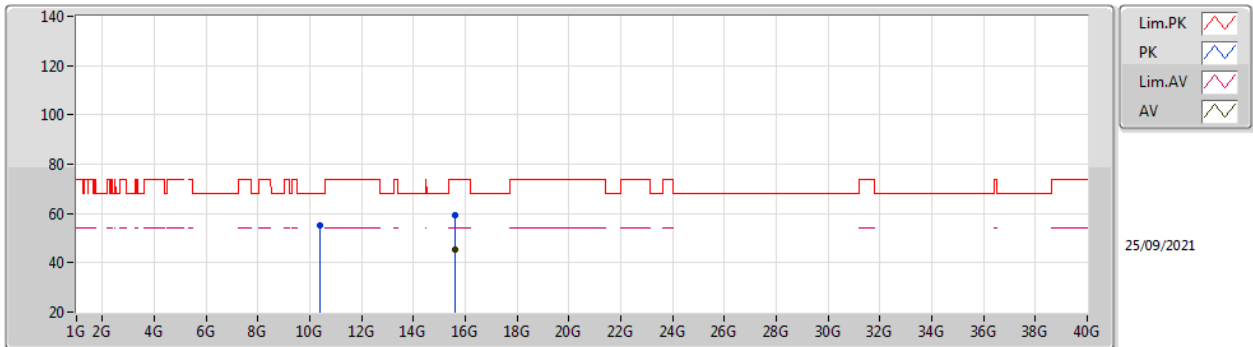

802.11ax HEW20_Nss1,(MCS0)_2TX
5200MHz_TnomVnom

EUT X_2TX
Setting 17
03-C-E-2

Type	Freq (Hz)	Level (dBuV/m)	Limit (dBuV/m)	Margin (dB)	Raw (dBuV)	Dist (m)	Condition	Azimuth (°)	Height (m)	Comment	AF (dB)	CL (dB)	PA (dB)
PK	10.40696G	54.96	68.20	-13.24	42.17	3	Vertical	-0	1.80	-	38.31	10.02	35.54
PK	15.61002G	59.41	74.00	-14.59	44.64	3	Vertical	360	2.07	-	37.82	12.41	35.46
AV	15.58542G	45.50	54.00	-8.50	30.62	3	Vertical	360	2.07	-	37.93	12.39	35.44