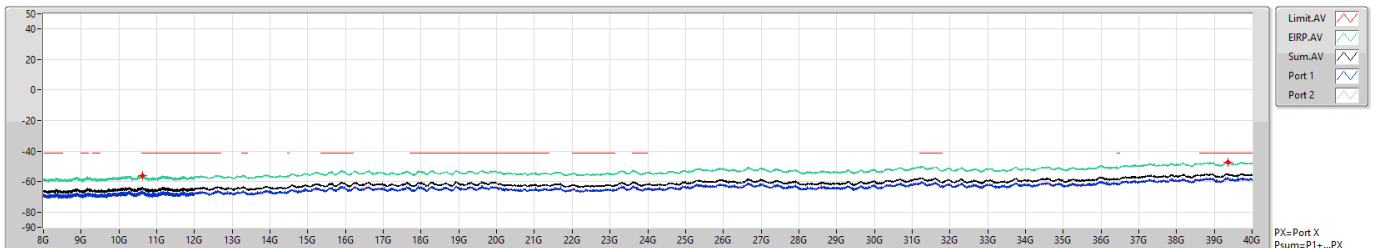

802.11a_Nss1,(6Mbps)_2TX

5260MHz

CSE [AV]

06/11/2021

F-Start(Hz)	F-Stop(Hz)	RBW(Hz)	Type	Freq(Hz)	EIRP(dBm)	Limit(dBm)	Margin(dB)	DG(dB)	Ref(dB)	Psum(dBm)	P1(dBm)	P2(dBm)
8G	12G	1M	AV	10.634G	-55.99	-41.20	-14.79	7.52	0.00	-63.51	-66.66	-66.38
12G	40G	1M	AV	39.3525G	-47.24	-41.20	-6.04	7.52	0.00	-54.76	-57.43	-58.15