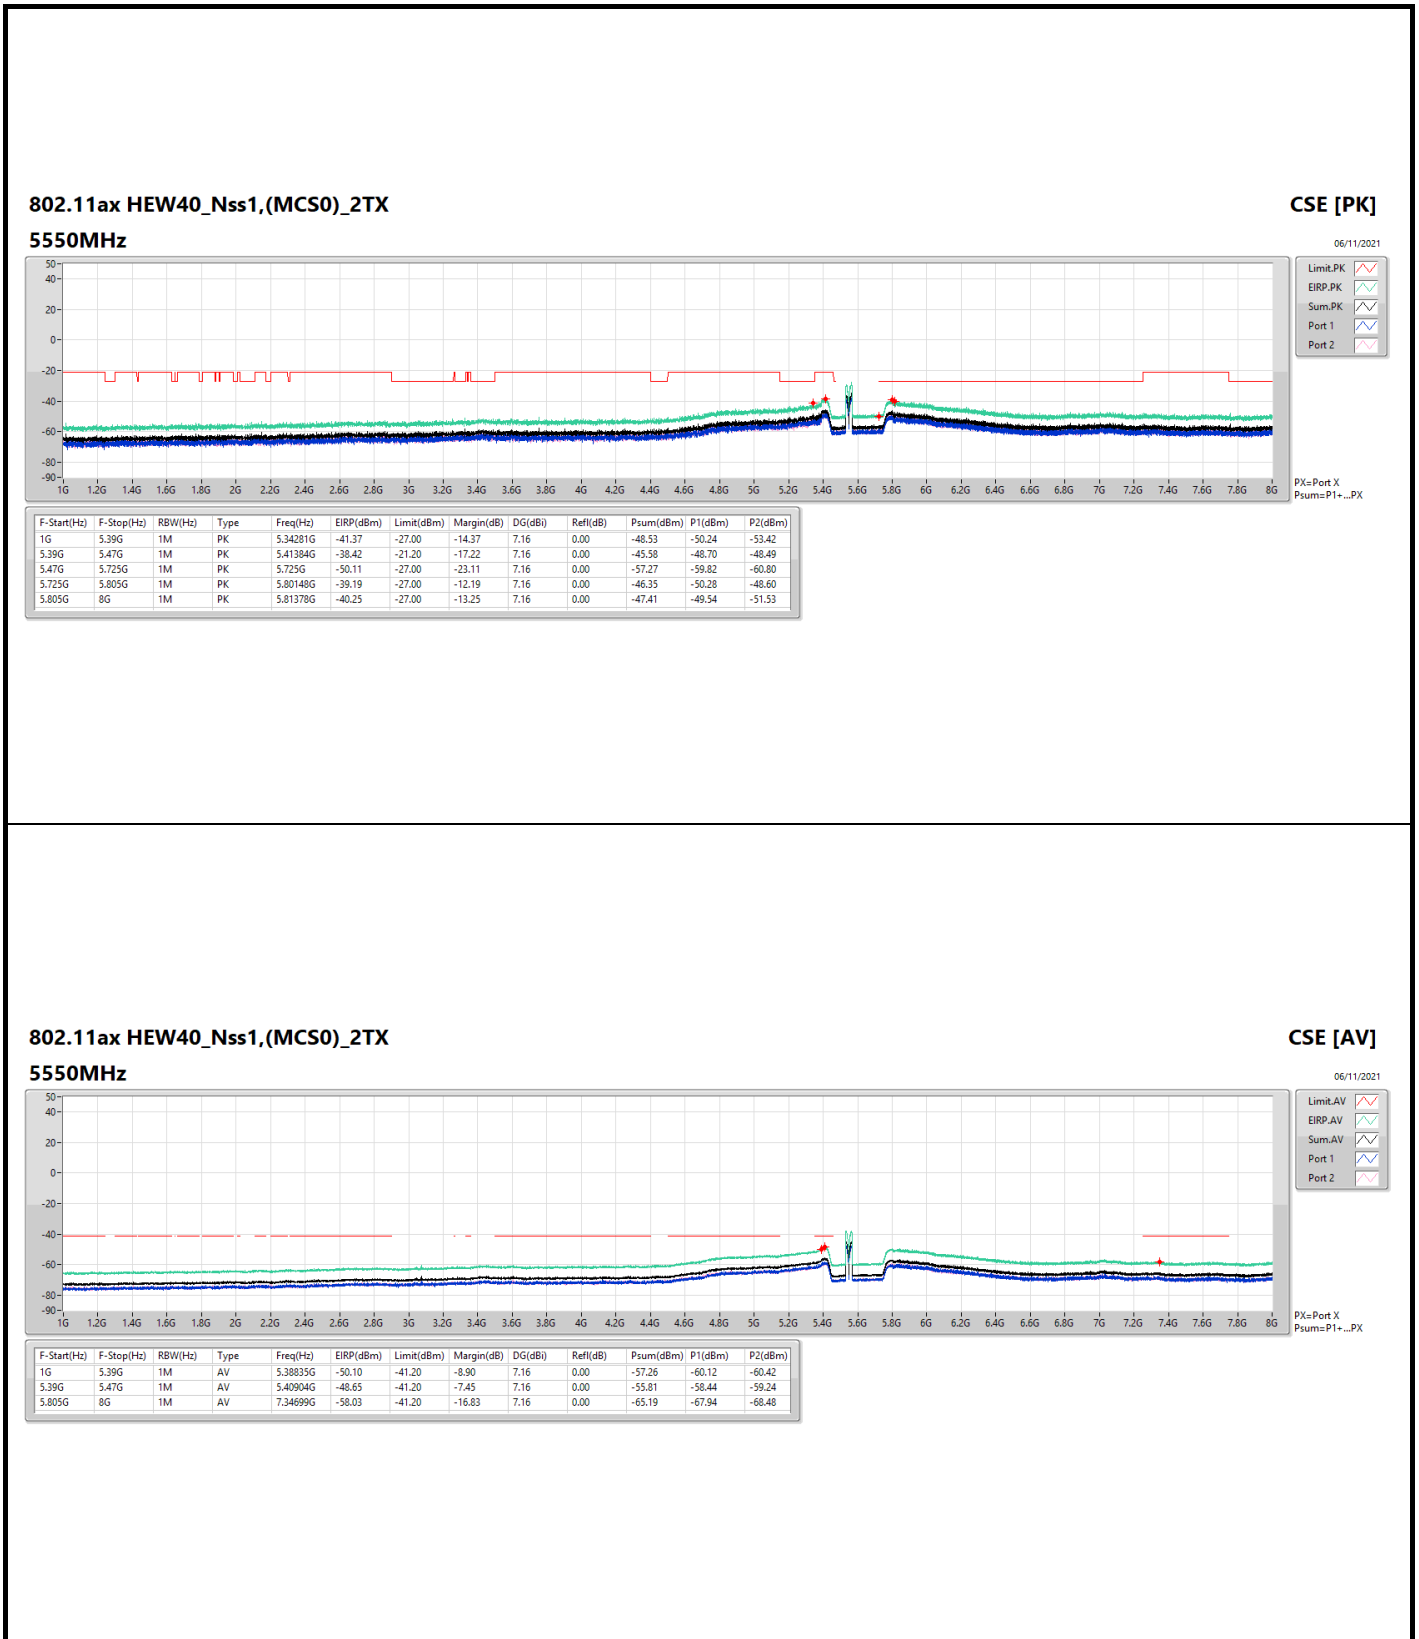

802.11ax HEW20_Nss1,(MCS0)_2TX
5825MHz

CSE [AV]

06/11/2021

F-Start(Hz)	F-Stop(Hz)	RBW(Hz)	Type	Freq(Hz)	EIRP(dBm)	Limit(dBm)	Margin(dB)	DG(dB)	Ref(dB)	Psum(dBm)	P1(dBm)	P2(dBm)
1G	5.685G	1M	AV	5.44021G	-50.53	-41.20	-9.33	7.42	0.00	-57.95	-60.65	-61.29
5.89G	8G	1M	AV	7.27864G	-57.74	-41.20	-16.54	7.42	0.00	-65.16	-69.01	-67.47