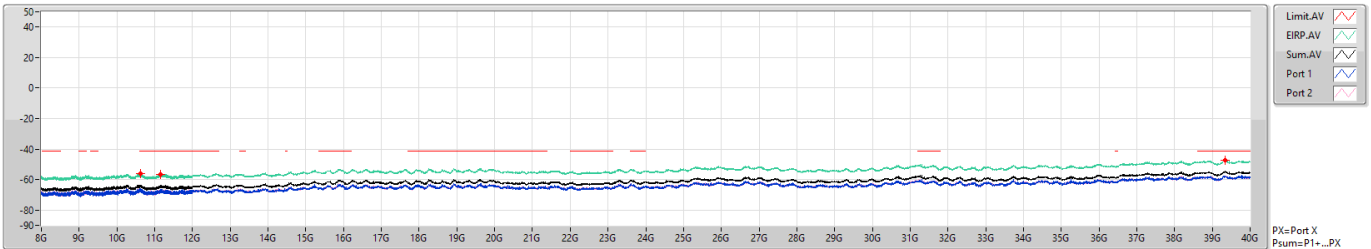

802.11a_Nss1,(6Mbps)_2TX

5580MHz

CSE [AV]

06/11/2021

F-Start(Hz)	F-Stop(Hz)	RBW(Hz)	Type	Freq(Hz)	EIRP(dBm)	Limit(dBm)	Margin(dB)	DG(dB)	Ref(dB)	Psum(dBm)	P1(dBm)	P2(dBm)
8G	12G	1M	AV	10.63G	-56.33	-41.20	-15.13	7.16	0.00	-63.49	-66.72	-66.30
8G	12G	1M	AV	11.1595G	-56.62	-41.20	-15.42	7.16	0.00	-63.78	-66.42	-67.20
12G	40G	1M	AV	38.342G	-47.54	-41.20	-6.34	7.16	0.00	-54.70	-57.53	-57.90