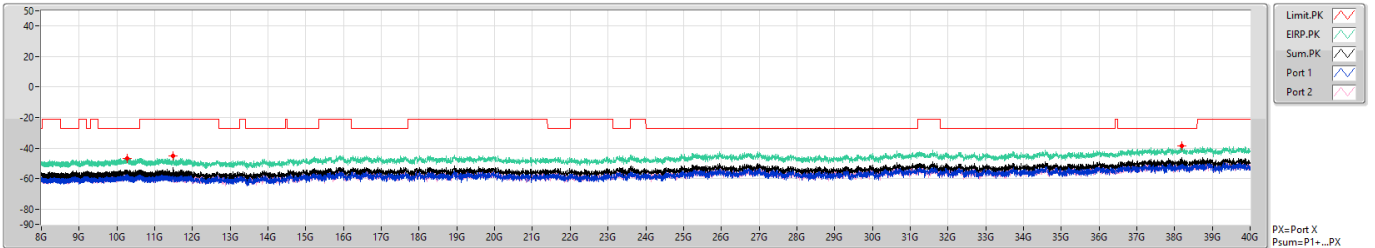

802.11ax HEW20_Nss1,(MCS0)_2TX

5745MHz

CSE [PK]

06/11/2021

F-Start(Hz)	F-Stop(Hz)	RBW(Hz)	Type	Freq(Hz)	EIRP(dBm)	Limit(dBm)	Margin(dB)	DG(dB)	Ref(dB)	Psum(dBm)	P1(dBm)	P2(dBm)
8G	12G	1M	PK	10.2705G	-46.78	-27.00	-19.78	7.42	0.00	-54.20	-57.39	-57.04
8G	12G	1M	PK	11.4945G	-45.38	-21.20	-24.18	7.42	0.00	-52.80	-54.20	-58.38
12G	40G	1M	PK	38.201G	-38.71	-27.00	-11.71	7.42	0.00	-46.13	-48.46	-49.94