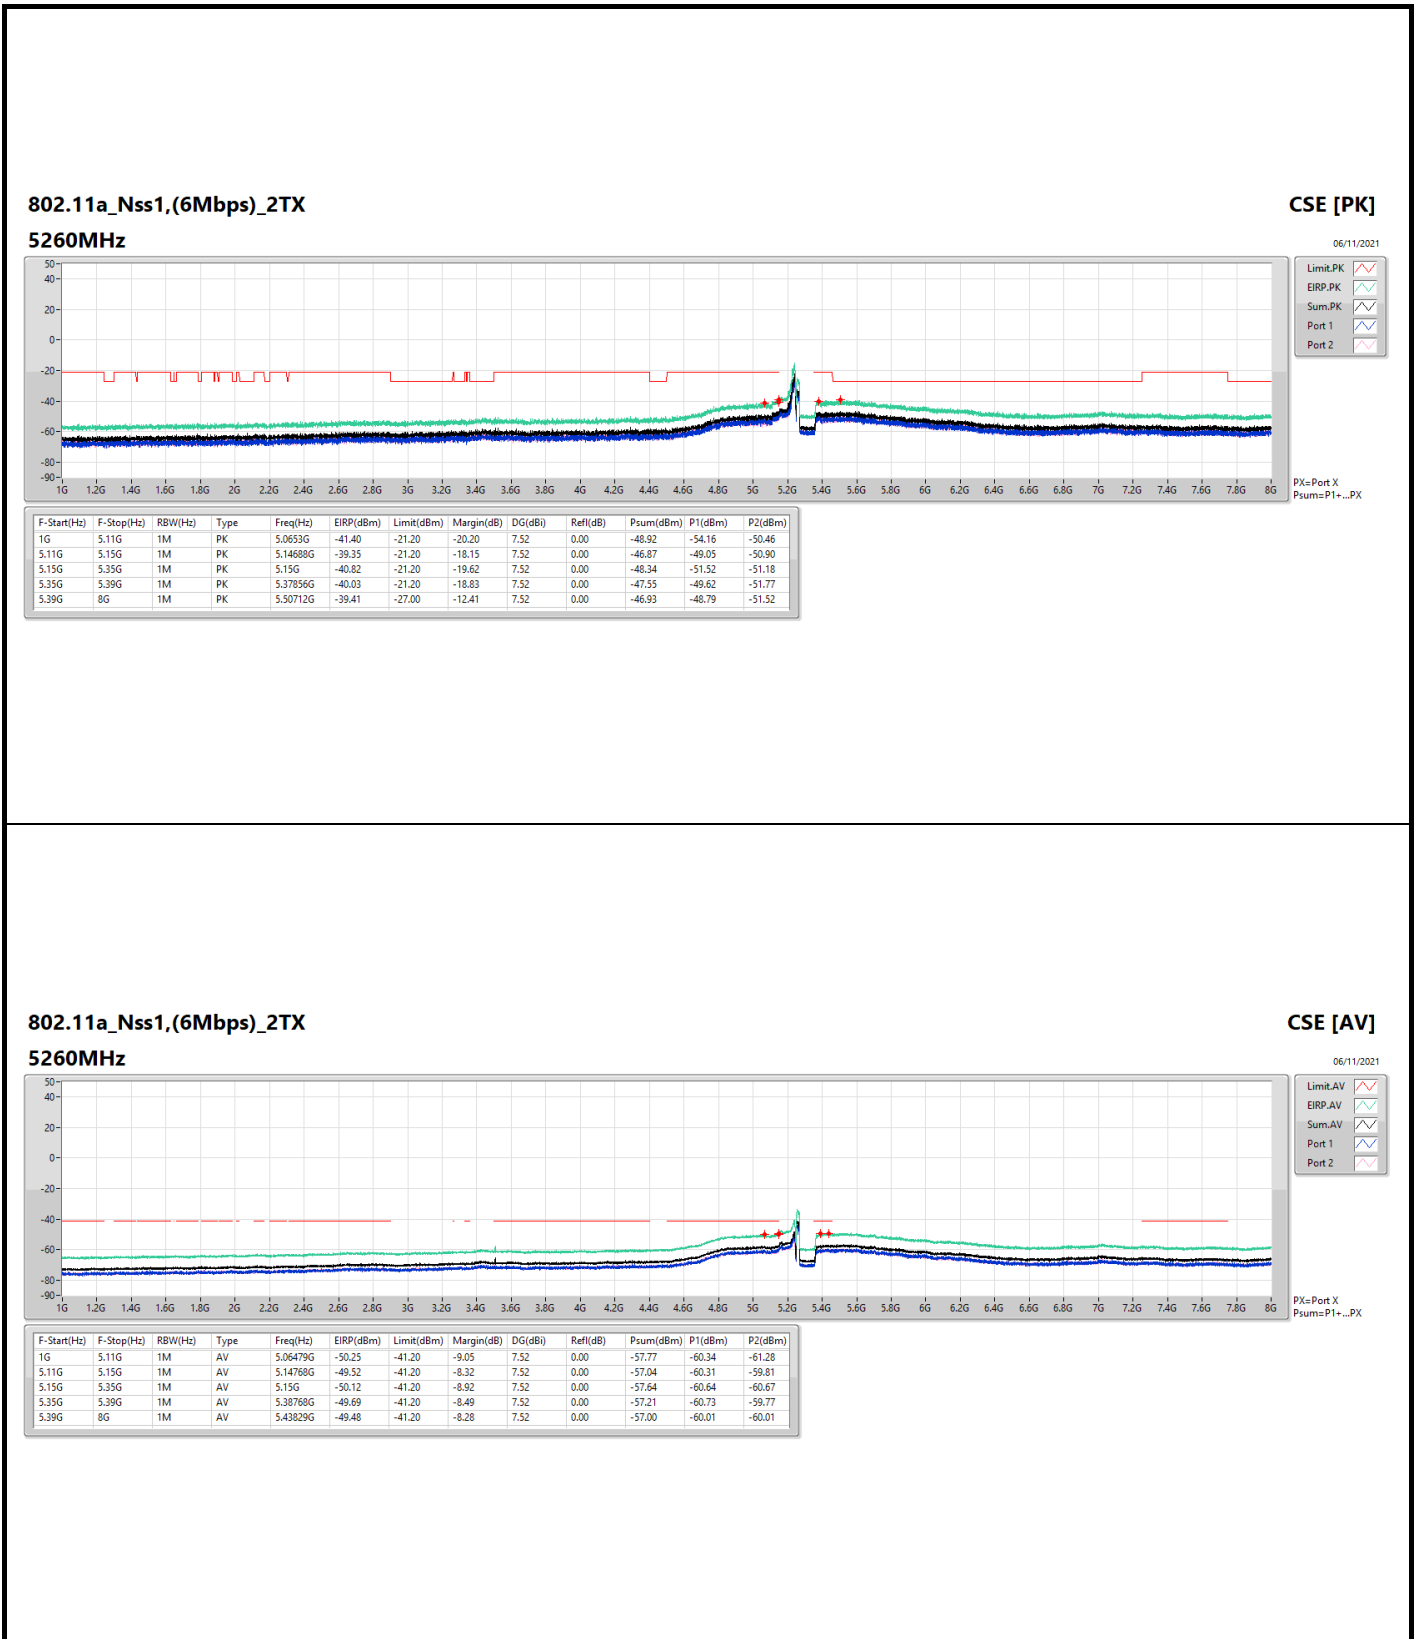

802.11a_Nss1,(6Mbps)_2TX

5180MHz

CSE [AV]

06/11/2021

F-Start(Hz)	F-Stop(Hz)	RBW(Hz)	Type	Freq(Hz)	EIRP(dBm)	Limit(dBm)	Margin(dB)	DG(dB)	Ref(dB)	Psum(dBm)	P1(dBm)	P2(dBm)
1G	5.11G	1M	AV	5.08226G	-51.01	-41.20	-9.81	7.52	0.00	-58.53	-61.60	-61.48
5.11G	5.15G	1M	AV	5.11368G	-50.82	-41.20	-9.62	7.52	0.00	-58.34	-60.67	-62.16
5.15G	5.35G	1M	AV	5.35G	-51.57	-41.20	-10.37	7.52	0.00	-59.09	-62.28	-61.92
5.35G	5.39G	1M	AV	5.38808G	-49.90	-41.20	-8.70	7.52	0.00	-57.42	-60.57	-60.30
5.39G	8G	1M	AV	5.40305G	-50.42	-41.20	-9.22	7.52	0.00	-57.94	-60.67	-61.24