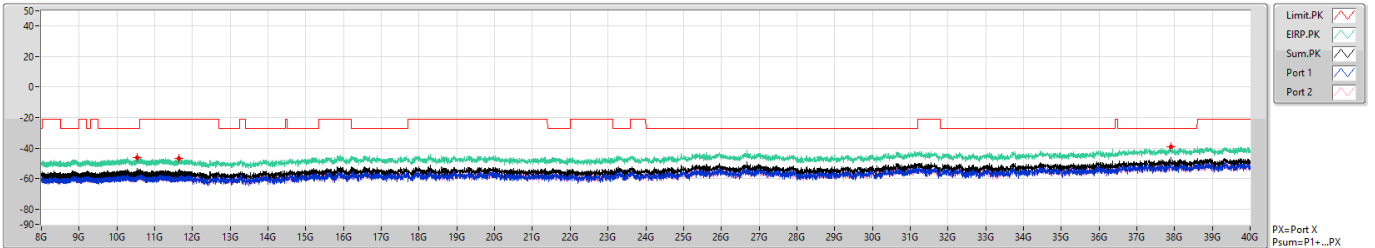

802.11ax HEW20_Nss1,(MCS0)_2TX

5825MHz

CSE [PK]

06/11/2021

F-Start(Hz)	F-Stop(Hz)	RBW(Hz)	Type	Freq(Hz)	EIRP(dBm)	Limit(dBm)	Margin(dB)	DG(dB)	Ref(dB)	Psum(dBm)	P1(dBm)	P2(dBm)
8G	12G	1M	PK	10.543G	-46.13	-27.00	-19.13	7.42	0.00	-53.55	-55.82	-57.45
8G	12G	1M	PK	11.644G	-46.77	-21.20	-25.57	7.42	0.00	-54.19	-56.56	-57.96
12G	40G	1M	PK	37.907G	-39.01	-27.00	-12.01	7.42	0.00	-46.43	-48.19	-51.20