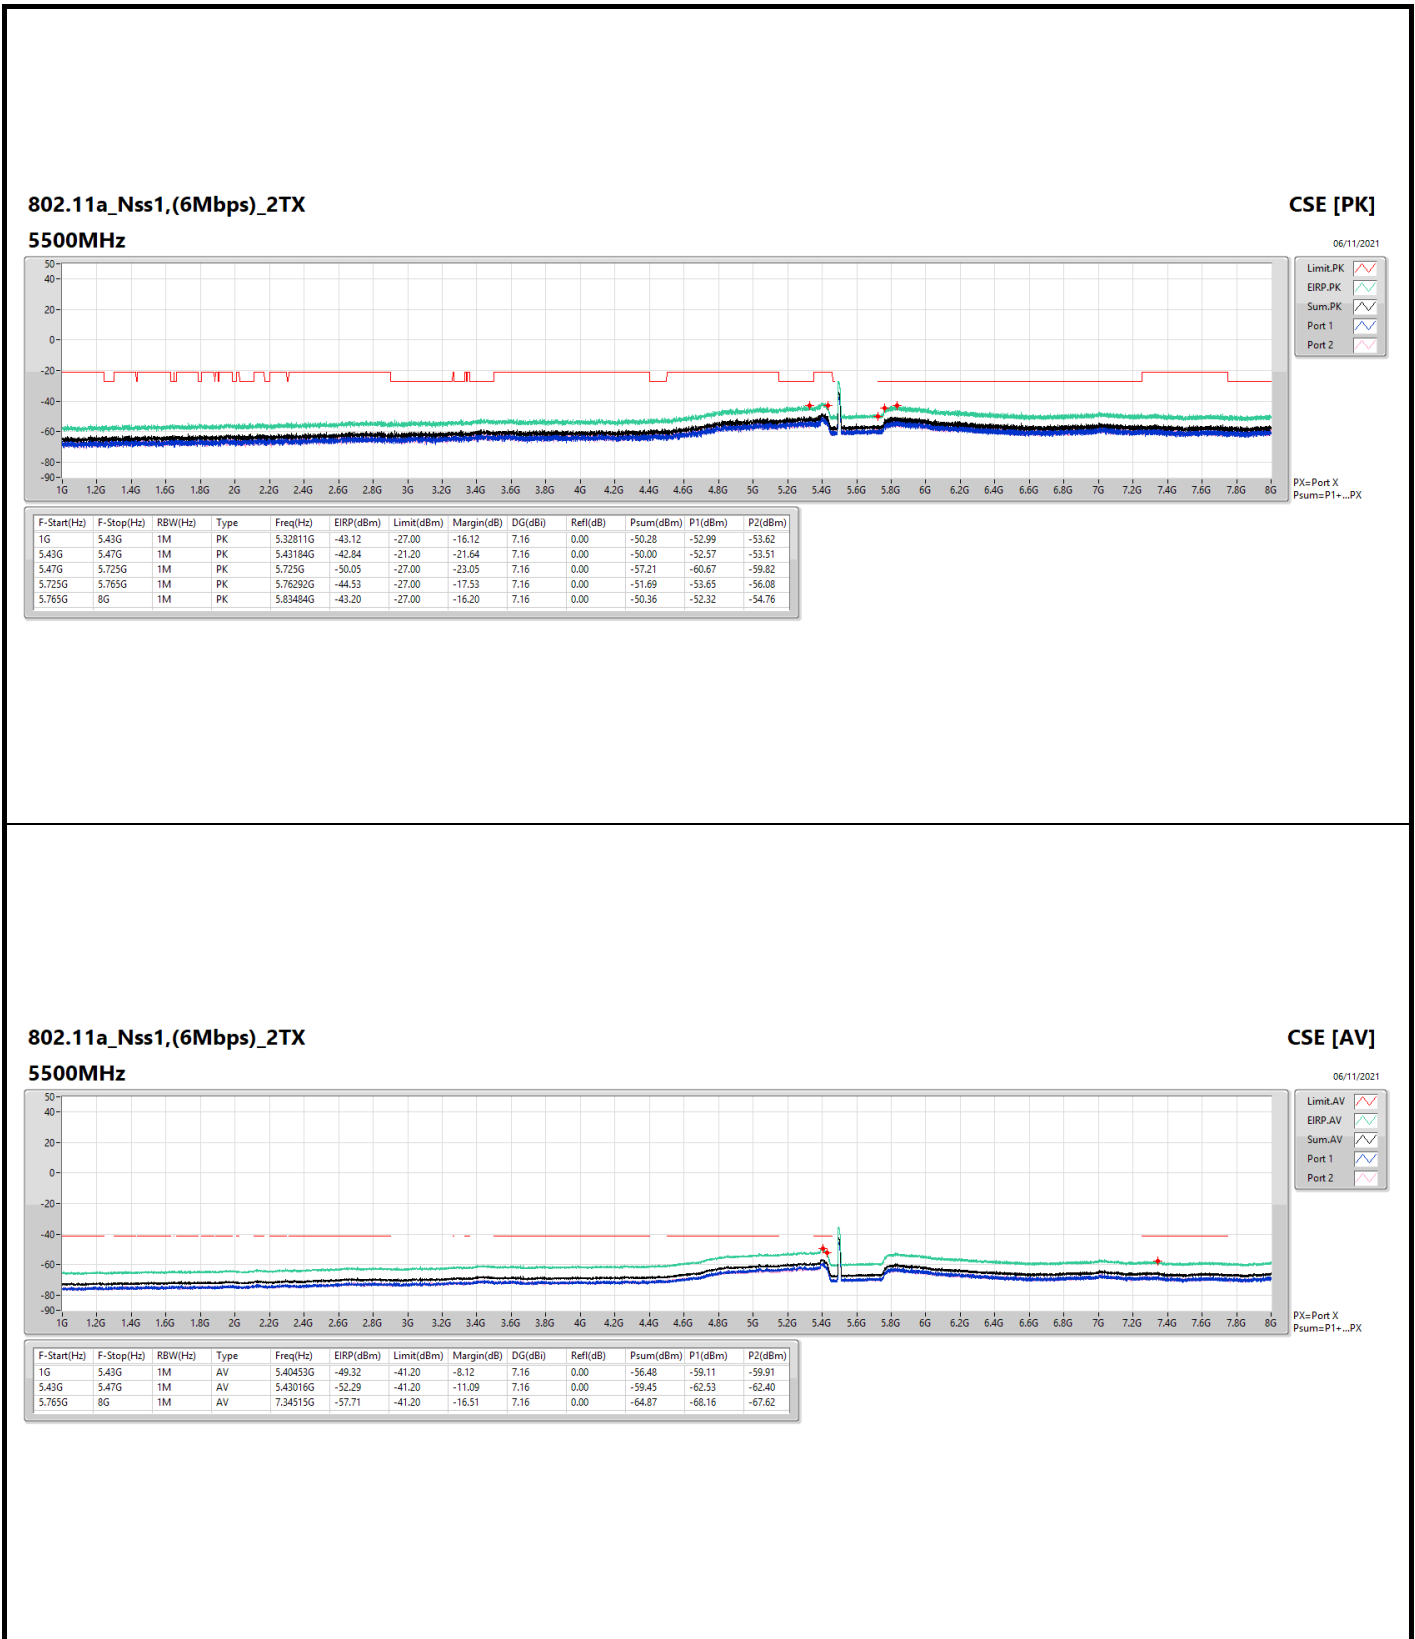

802.11a_Nss1,(6Mbps)_2TX

5180MHz

CSE [AV]

06/11/2021

F-Start(Hz)	F-Stop(Hz)	RBW(Hz)	Type	Freq(Hz)	EIRP(dBm)	Limit(dBm)	Margin(dB)	DG(dB)	Ref(dB)	Psum(dBm)	P1(dBm)	P2(dBm)
1G	5.11G	1M	AV	5.08226G	-51.01	-41.20	-9.81	7.52	0.00	-58.53	-61.60	-61.48
5.11G	5.15G	1M	AV	5.11368G	-50.82	-41.20	-9.62	7.52	0.00	-58.34	-60.67	-62.16
5.15G	5.35G	1M	AV	5.35G	-51.57	-41.20	-10.37	7.52	0.00	-59.09	-62.28	-61.92
5.35G	5.39G	1M	AV	5.38808G	-49.90	-41.20	-8.70	7.52	0.00	-57.42	-60.57	-60.30
5.39G	8G	1M	AV	5.40305G	-50.42	-41.20	-9.22	7.52	0.00	-57.94	-60.67	-61.24