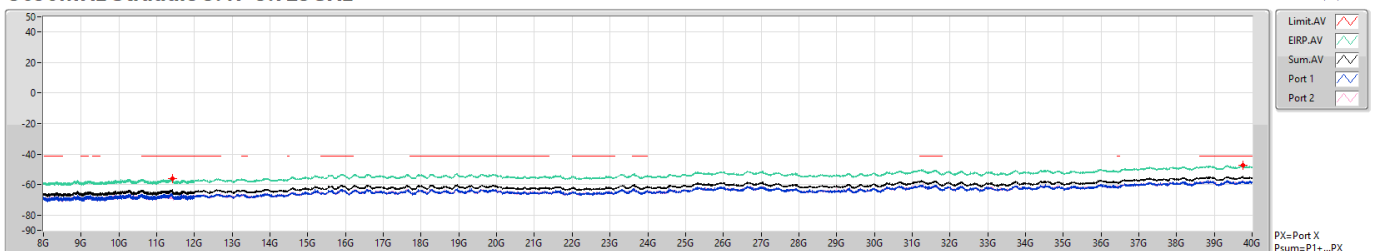

802.11ax HEW80_Nss1,(MCS0)_2TX
5690MHz Straddle 5.47-5.725GHz

CSE [AV]

06/11/2021

F-Start(Hz)	F-Stop(Hz)	RBW(Hz)	Type	Freq(Hz)	EIRP(dBm)	Limit(dBm)	Margin(dB)	DG(dB)	Ref(dB)	Psum(dBm)	P1(dBm)	P2(dBm)
8G	12G	1M	AV	11.411G	-56.25	-41.20	-15.05	7.16	0.00	-63.41	-65.62	-67.41
12G	40G	1M	AV	39.748G	-47.55	-41.20	-6.35	7.16	0.00	-54.71	-58.31	-57.21