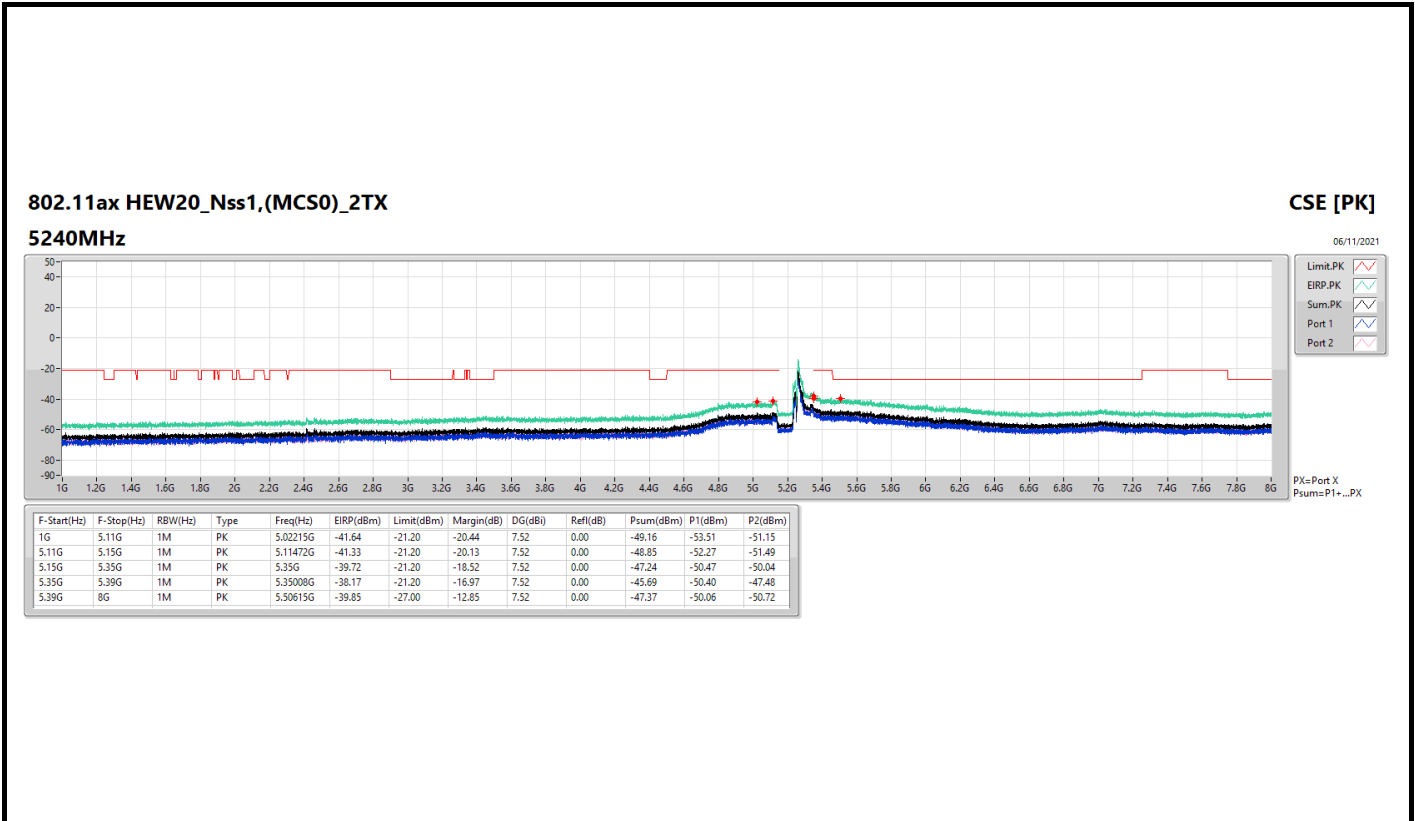

802.11a_Nss1,(6Mbps)_2TX
5825MHz

CSE [AV]

06/11/2021

F-Start(Hz)	F-Stop(Hz)	RBW(Hz)	Type	Freq(Hz)	EIRP(dBm)	Limit(dBm)	Margin(dB)	DG(dB)	Ref(dB)	Psum(dBm)	P1(dBm)	P2(dBm)
1G	5.685G	1M	AV	5.44489G	-50.65	-41.20	-9.45	7.42	0.00	-58.07	-60.19	-62.21
5.89G	8G	1M	AV	7.26783G	-57.47	-41.20	-16.27	7.42	0.00	-64.89	-67.97	-67.83