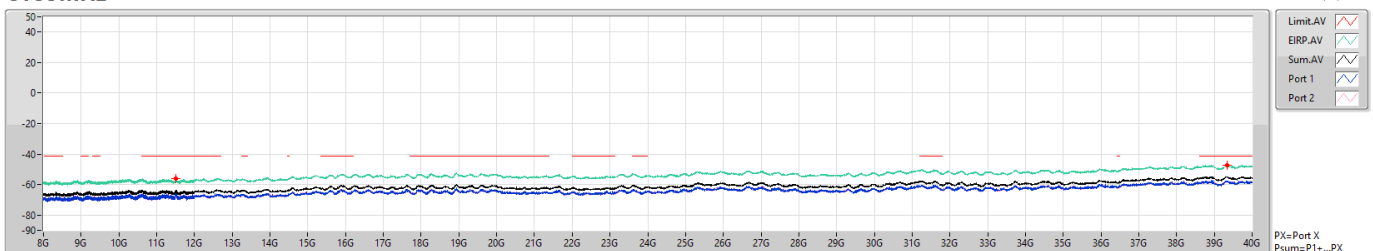

802.11ax HEW40_Nss1,(MCS0)_2TX

5755MHz

CSE [AV]

06/11/2021

F-Start(Hz)	F-Stop(Hz)	RBW(Hz)	Type	Freq(Hz)	EIRP(dBm)	Limit(dBm)	Margin(dB)	DG(dB)	Ref(dB)	Psum(dBm)	P1(dBm)	P2(dBm)
8G	12G	1M	AV	11.509G	-56.11	-41.20	-14.91	7.42	0.00	-63.53	-65.42	-68.04
12G	40G	1M	AV	39.3385G	-47.38	-41.20	-6.18	7.42	0.00	-54.80	-57.79	-57.84