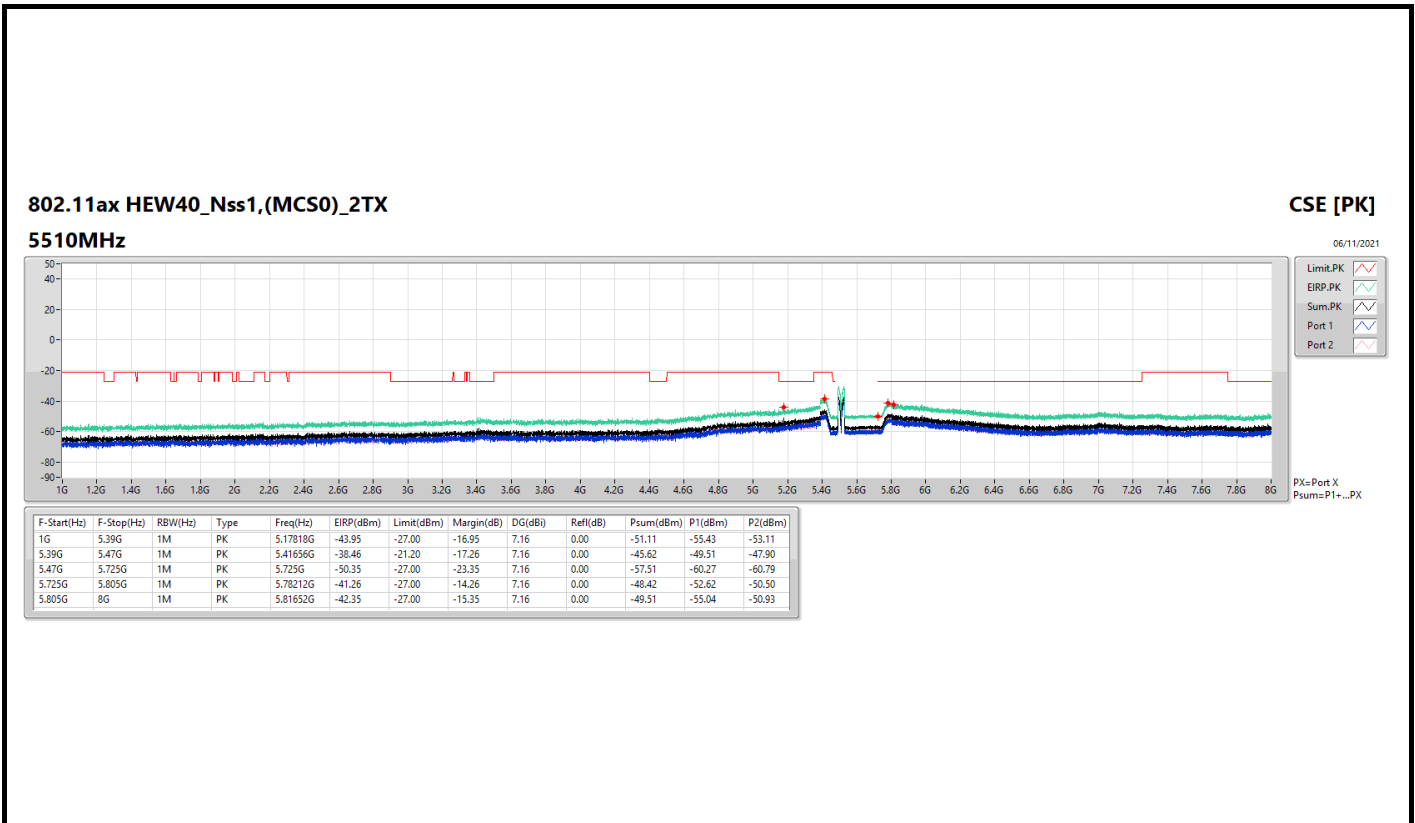

802.11ax HEW20_Nss1,(MCS0)_2TX
5825MHz

CSE [AV]

06/11/2021

F-Start(Hz)	F-Stop(Hz)	RBW(Hz)	Type	Freq(Hz)	EIRP(dBm)	Limit(dBm)	Margin(dB)	DG(dB)	Ref(dB)	Psum(dBm)	P1(dBm)	P2(dBm)
1G	5.685G	1M	AV	5.44021G	-50.53	-41.20	-9.33	7.42	0.00	-57.95	-60.65	-61.29
5.89G	8G	1M	AV	7.27864G	-57.74	-41.20	-16.54	7.42	0.00	-65.16	-69.01	-67.47