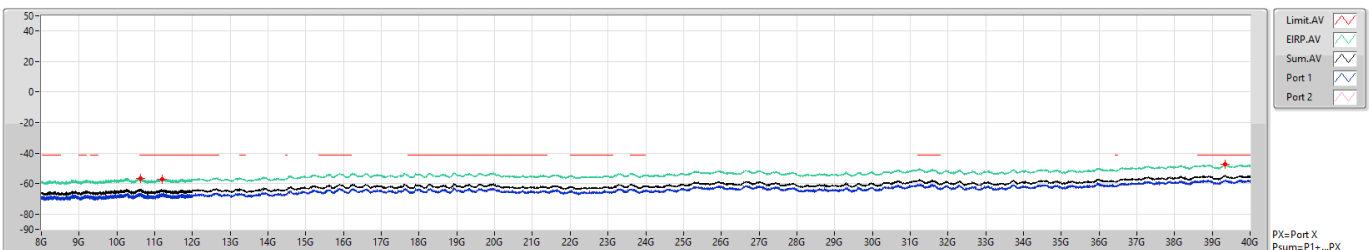

802.11ax HEW80_Nss1,(MCS0)_2TX

5610MHz

CSE [AV]

06/11/2021

F-Start(Hz)	F-Stop(Hz)	RBW(Hz)	Type	Freq(Hz)	EIRP(dBm)	Limit(dBm)	Margin(dB)	DG(dB)	Ref(dB)	Psum(dBm)	P1(dBm)	P2(dBm)
8G	12G	1M	AV	10.6185G	-56.43	-41.20	-15.23	7.16	0.00	-63.59	-66.85	-66.36
8G	12G	1M	AV	11.2005G	-56.97	-41.20	-15.77	7.16	0.00	-64.13	-67.37	-66.92
12G	40G	1M	AV	38.3455G	-47.54	-41.20	-6.34	7.16	0.00	-54.70	-57.79	-57.64