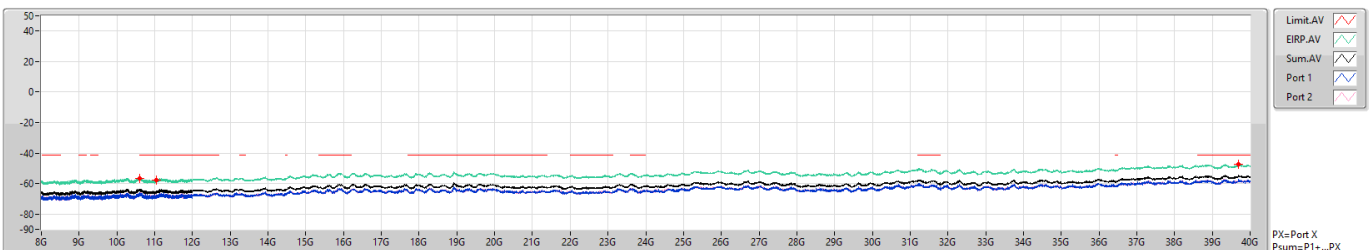

802.11ax HEW40_Nss1,(MCS0)_2TX

5510MHz

CSE [AV]

06/11/2021

F-Start(Hz)	F-Stop(Hz)	RBW(Hz)	Type	Freq(Hz)	EIRP(dBm)	Limit(dBm)	Margin(dB)	DG(dB)	Ref(dB)	Psum(dBm)	P1(dBm)	P2(dBm)
8G	12G	1M	AV	10.611G	-56.39	-41.20	-15.19	7.16	0.00	-63.55	-66.33	-66.80
8G	12G	1M	AV	11.039G	-57.92	-41.20	-16.72	7.16	0.00	-65.08	-69.15	-67.24
12G	40G	1M	AV	38.692G	-47.34	-41.20	-6.14	7.16	0.00	-54.50	-57.28	-57.76