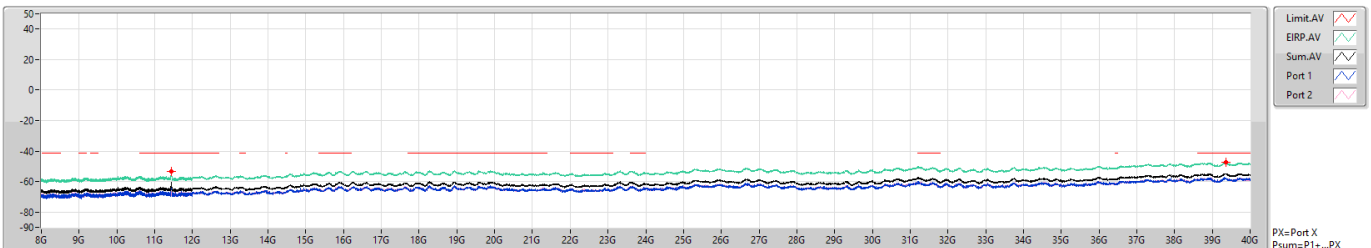

802.11ax HEW20_Nss1,(MCS0)_2TX
5720MHz Straddle 5.47-5.725GHz

CSE [AV]

06/11/2021

F-Start(Hz)	F-Stop(Hz)	RBW(Hz)	Type	Freq(Hz)	EIRP(dBm)	Limit(dBm)	Margin(dB)	DG(dB)	Ref(dB)	Psum(dBm)	P1(dBm)	P2(dBm)
8G	12G	1M	AV	11.4415G	-53.27	-41.20	-12.07	7.16	0.00	-60.43	-61.55	-66.86
12G	40G	1M	AV	39.3525G	-47.59	-41.20	-6.39	7.16	0.00	-54.75	-57.67	-57.86