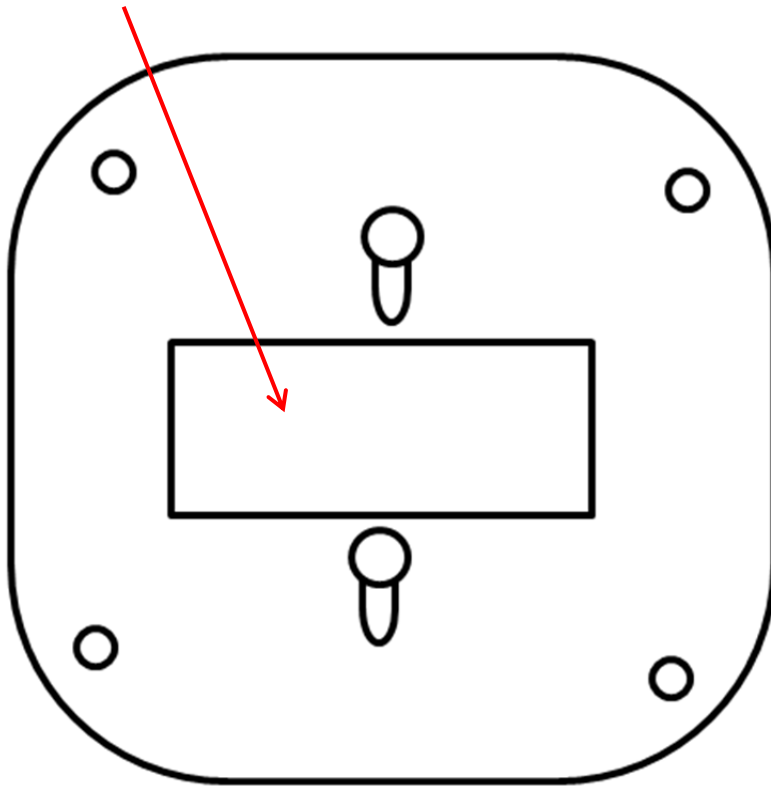

Label and location

		Model/Modèle:CBW150AX Cisco Business 150AX Access Point Point d'accès Cisco Business 150AX	
Input rating/Tension d'entrée: PoE (802.3af): 37-57Vdc $\bar{=}$ 0.35A IC : 3970A-CBW150AX FCC ID : PD5-CBW150AX IFETEL ID: xxxxxxxxxx CAN ICES-003(B)/NMB-003(B)		Cisco Systems Inc. 170 West Tasman Drive San Jose, CA 95134, USA	
 xxxxx-xx-xxxxx Este equipamento opera em caráter secundário, isto é, não tem direito a proteção contra interferência prejudicial, mesmo de estações do mesmo tipo, e não pode causar interferência a sistemas operando em caráter primário.		   	
 		 http://cisco-returns.com	
		Made in China Fabriqué en Chine	