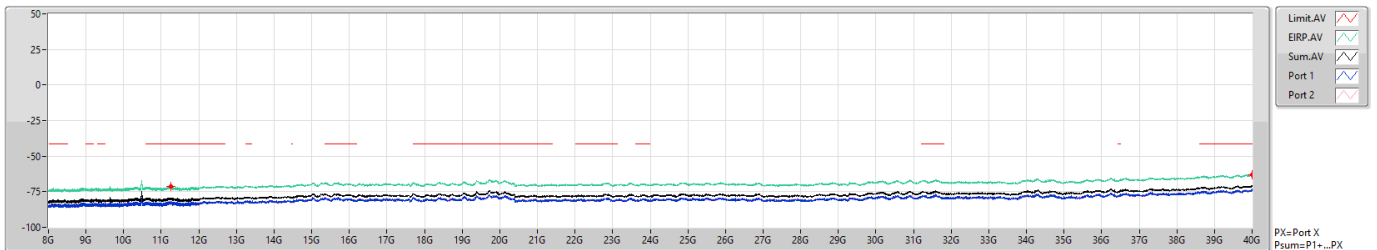

802.11a_Nss1,(6Mbps)_2TX

CSE [AV]

5240MHz

08/10/2021

F-Start(Hz)	F-Stop(Hz)	RBW(Hz)	Type	Freq(Hz)	EIRP(dBm)	Limit(dBm)	Margin(dB)	DG(dBi)	Ref(dB)	Psum(dBm)	P1(dBm)	P2(dBm)
8G	12G	1M	AV	11.25G	-71.44	-41.20	-30.24	7.76	0.00	-79.20	-82.59	-81.87
12G	40G	1M	AV	39.995G	-63.18	-41.20	-21.98	7.76	0.00	-70.94	-73.26	-74.76