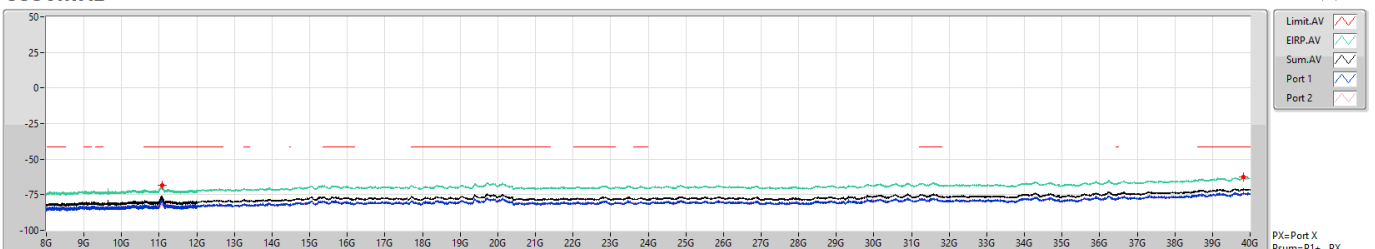

802.11ax HEW80_Nss1,(MCS0)_2TX

5530MHz

CSE [AV]

08/10/2021

F-Start(Hz)	F-Stop(Hz)	RBW(Hz)	Type	Freq(Hz)	EIRP(dBm)	Limit(dBm)	Margin(dB)	DG(dB)	Ref(dB)	Psum(dBm)	P1(dBm)	P2(dBm)
8G	12G	1M	AV	11.0775G	-68.14	-41.20	-26.94	7.83	0.00	-75.97	-77.74	-80.73
12G	40G	1M	AV	39.8215G	-62.73	-41.20	-21.53	7.83	0.00	-70.56	-73.09	-74.11