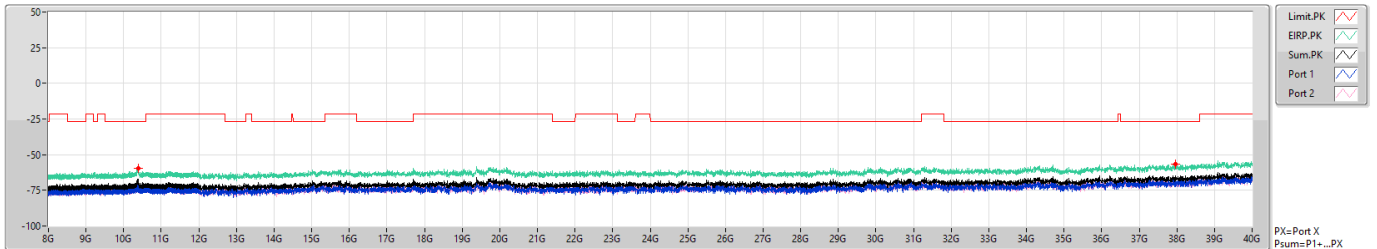

802.11ax HEW40_Nss1,(MCS0)_2TX

CSE [PK]

5190MHz

08/10/2021

F-Start(Hz)	F-Stop(Hz)	RBW(Hz)	Type	Freq(Hz)	EIRP(dBm)	Limit(dBm)	Margin(dB)	DG(dBi)	Ref(dB)	Psum(dBm)	P1(dBm)	P2(dBm)
8G	12G	1M	PK	10.381G	-59.62	-27.00	-32.62	7.76	0.00	-67.38	-73.07	-68.75
12G	40G	1M	PK	37.9665G	-56.91	-27.00	-29.91	7.76	0.00	-64.67	-66.71	-68.94