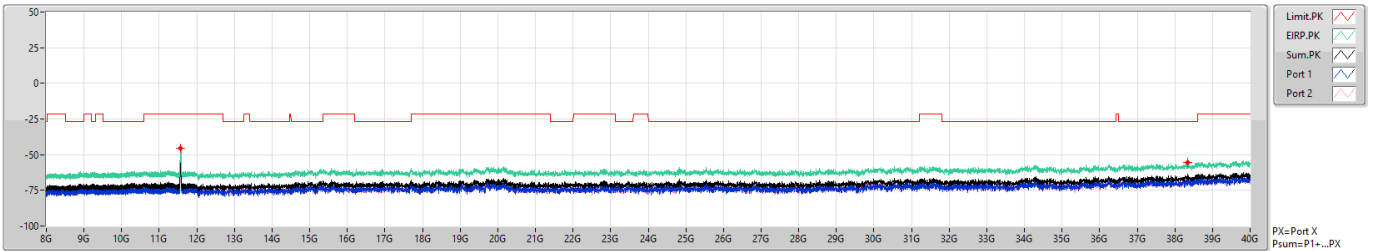

802.11ax HEW20_Nss1,(MCS0)_2TX

5785MHz

CSE [PK]

08/10/2021

F-Start(Hz)	F-Stop(Hz)	RBW(Hz)	Type	Freq(Hz)	EIRP(dBm)	Limit(dBm)	Margin(dB)	DG(dBi)	Ref(dB)	Psum(dBm)	P1(dBm)	P2(dBm)
8G	12G	1M	PK	11.572G	-45.67	-21.20	-24.47	8.26	0.00	-53.93	-54.23	-65.75
12G	40G	1M	PK	38.3305G	-55.56	-27.00	-28.56	8.26	0.00	-63.82	-65.06	-69.88