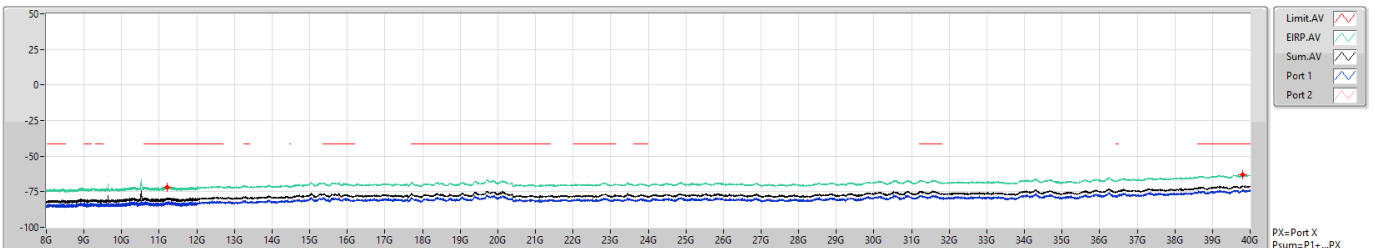

802.11ax HEW20_Nss1,(MCS0)_2TX

CSE [AV]

5260MHz

08/10/2021

F-Start(Hz)	F-Stop(Hz)	RBW(Hz)	Type	Freq(Hz)	EIRP(dBm)	Limit(dBm)	Margin(dB)	DG(dBi)	Ref(dB)	Psum(dBm)	P1(dBm)	P2(dBm)
8G	12G	1M	AV	11.207G	-71.65	-41.20	-30.45	7.76	0.00	-79.41	-82.86	-82.03
12G	40G	1M	AV	39.8005G	-62.99	-41.20	-21.79	7.76	0.00	-70.75	-74.41	-73.19