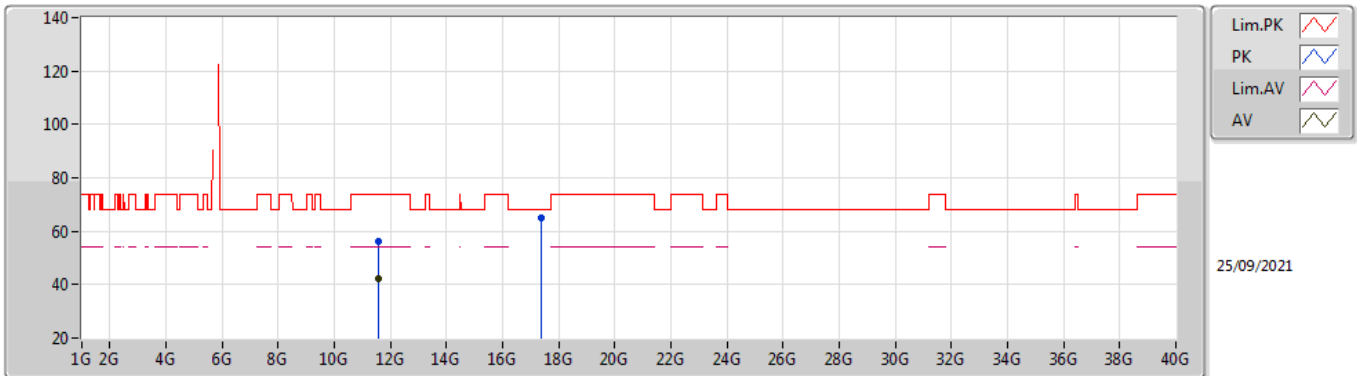

802.11ax HEW20_Nss1,(MCS0)_2TX

5785MHz_TnomVnom

EUT Y_2TX
Setting 24
03-C-E-2

Type	Freq (Hz)	Level (dBuV/m)	Limit (dBuV/m)	Margin (dB)	Raw (dBuV)	Dist (m)	Condition	Azimuth (°)	Height (m)	Comment	AF (dB)	CL (dB)	PA (dB)
PK	11.56758G	56.05	74.00	-17.95	41.80	3	Vertical	315	2.56	-	39.47	10.37	35.59
AV	11.56972G	42.23	54.00	-11.77	27.96	3	Vertical	315	2.56	-	39.48	10.37	35.58
PK	17.35926G	65.16	68.20	-3.04	45.11	3	Vertical	73	1.73	-	41.47	13.48	34.90