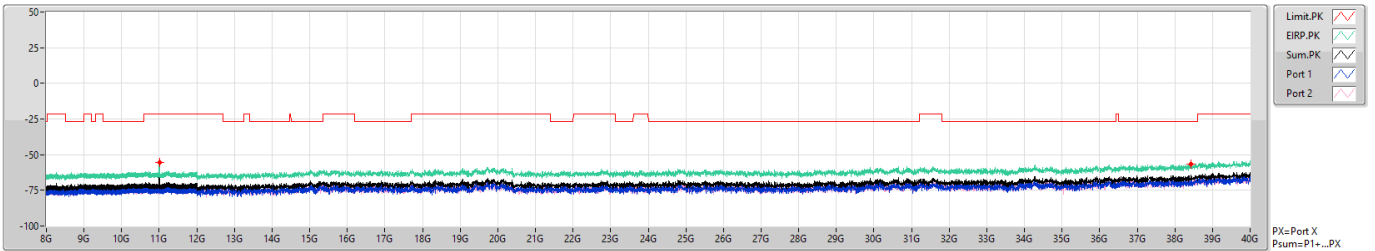

802.11a_Nss1,(6Mbps)_2TX

CSE [PK]

5500MHz

08/10/2021

F-Start(Hz)	F-Stop(Hz)	RBW(Hz)	Type	Freq(Hz)	EIRP(dBm)	Limit(dBm)	Margin(dB)	DG(dBi)	Ref(dB)	Psum(dBm)	P1(dBm)	P2(dBm)
8G	12G	1M	PK	11.002G	-55.67	-21.20	-34.47	7.83	0.00	-63.50	-66.52	-66.51
12G	40G	1M	PK	38.4355G	-56.49	-27.00	-29.49	7.83	0.00	-64.32	-66.07	-69.10