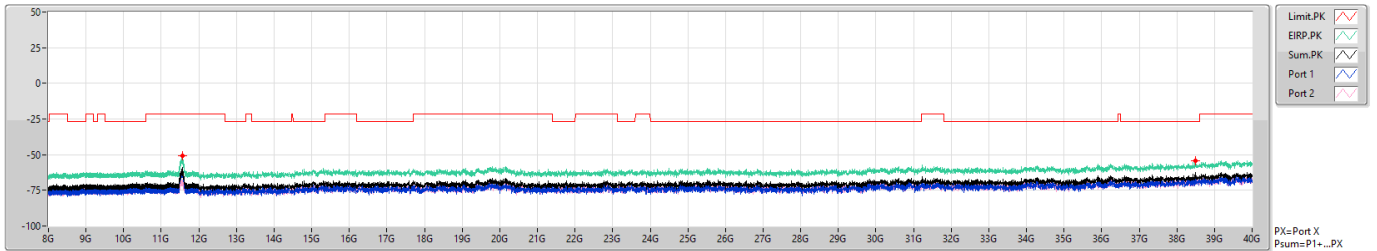

802.11ax HEW80_Nss1,(MCS0)_2TX
5775MHz

CSE [PK]

08/10/2021

F-Start(Hz)	F-Stop(Hz)	RBW(Hz)	Type	Freq(Hz)	EIRP(dBm)	Limit(dBm)	Margin(dB)	DG(dBi)	Ref(dB)	Psum(dBm)	P1(dBm)	P2(dBm)
8G	12G	1M	PK	11.5595G	-50.78	-21.20	-29.58	8.26	0.00	-59.04	-59.93	-68.73
12G	40G	1M	PK	38.502G	-54.48	-27.00	-27.48	8.26	0.00	-62.74	-67.86	-64.34