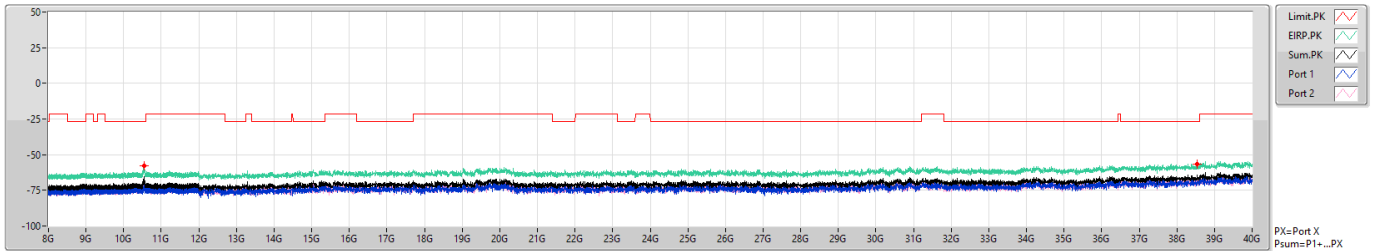

802.11ax HEW40_Nss1,(MCS0)_2TX

CSE [PK]

5270MHz

08/10/2021

F-Start(Hz)	F-Stop(Hz)	RBW(Hz)	Type	Freq(Hz)	EIRP(dBm)	Limit(dBm)	Margin(dB)	DG(dBi)	Ref(dB)	Psum(dBm)	P1(dBm)	P2(dBm)
8G	12G	1M	PK	10.5405G	-57.95	-27.00	-30.95	7.76	0.00	-65.71	-71.43	-67.07
12G	40G	1M	PK	38.5405G	-56.37	-27.00	-29.37	7.76	0.00	-64.13	-69.01	-65.84