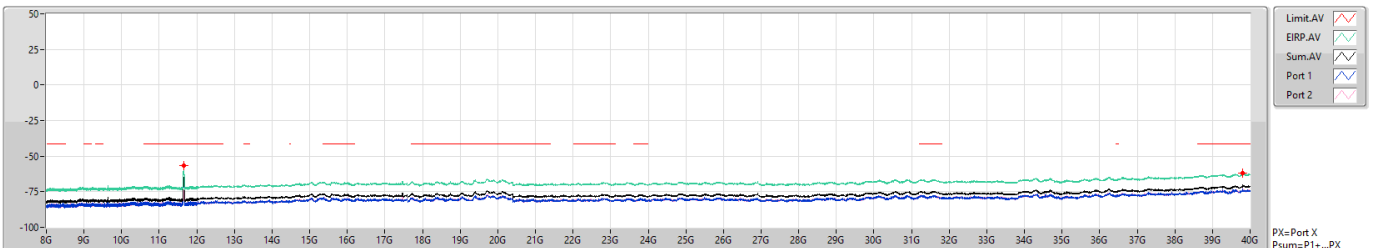

802.11ax HEW20_Nss1,(MCS0)_2TX

5825MHz

CSE [AV]

08/10/2021

F-Start(Hz)	F-Stop(Hz)	RBW(Hz)	Type	Freq(Hz)	EIRP(dBm)	Limit(dBm)	Margin(dB)	DG(dBi)	Ref(dB)	Psum(dBm)	P1(dBm)	P2(dBm)
8G	12G	1M	AV	11.65G	-56.74	-41.20	-15.54	8.26	0.00	-65.00	-65.53	-74.37
12G	40G	1M	AV	39.804G	-62.02	-41.20	-20.82	8.26	0.00	-70.28	-74.05	-72.64