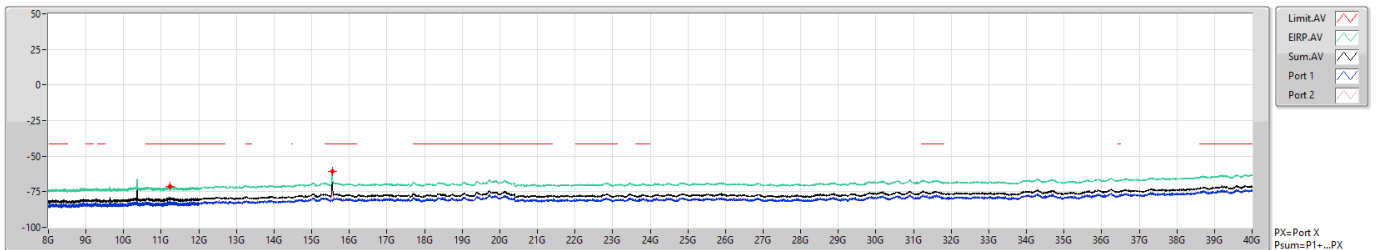

802.11ax HEW20_Nss1,(MCS0)_2TX

CSE [AV]

5180MHz

08/10/2021

F-Start(Hz)	F-Stop(Hz)	RBW(Hz)	Type	Freq(Hz)	EIRP(dBm)	Limit(dBm)	Margin(dB)	DG(dBi)	Ref(dB)	Psum(dBm)	P1(dBm)	P2(dBm)
8G	12G	1M	AV	11.243G	-71.21	-41.20	-30.01	7.76	0.00	-78.97	-81.46	-82.57
12G	40G	1M	AV	15.542G	-60.61	-41.20	-19.41	7.76	0.00	-68.37	-81.67	-68.58