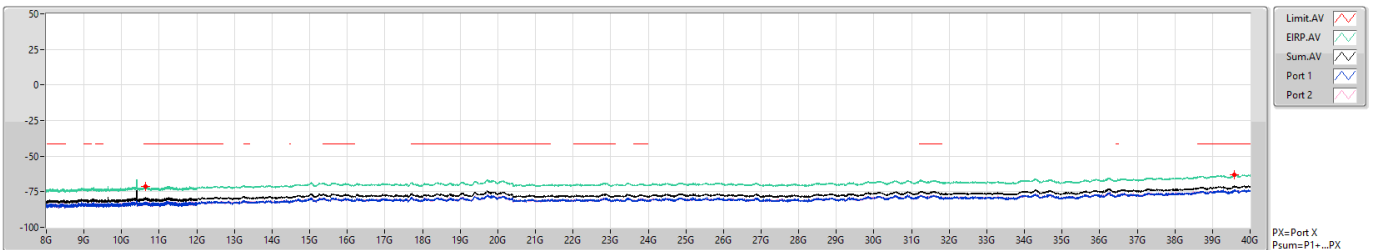

802.11a_Nss1,(6Mbps)_2TX

CSE [AV]

5200MHz

08/10/2021

F-Start(Hz)	F-Stop(Hz)	RBW(Hz)	Type	Freq(Hz)	EIRP(dBm)	Limit(dBm)	Margin(dB)	DG(dBi)	Ref(dB)	Psum(dBm)	P1(dBm)	P2(dBm)
8G	12G	1M	AV	10.626G	-71.34	-41.20	-30.14	7.76	0.00	-79.10	-82.17	-82.06
12G	40G	1M	AV	39.587G	-63.06	-41.20	-21.86	7.76	0.00	-70.82	-73.67	-73.99