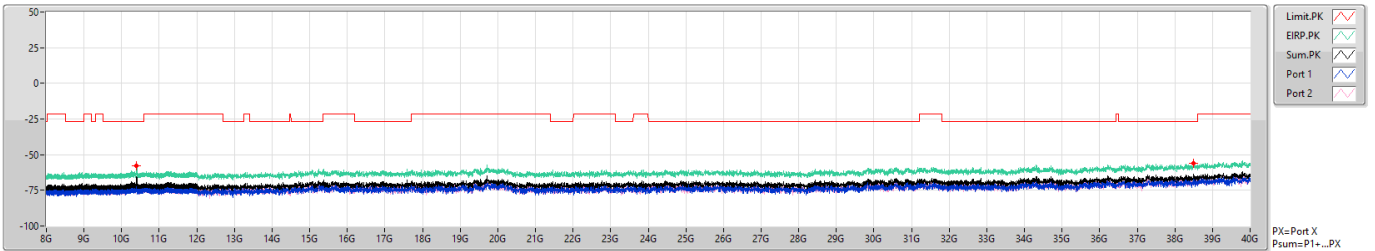

802.11a_Nss1,(6Mbps)_2TX

CSE [PK]

5200MHz

08/10/2021

F-Start(Hz)	F-Stop(Hz)	RBW(Hz)	Type	Freq(Hz)	EIRP(dBm)	Limit(dBm)	Margin(dB)	DG(dBi)	Ref(dB)	Psum(dBm)	P1(dBm)	P2(dBm)
8G	12G	1M	PK	10.402G	-57.69	-27.00	-30.69	7.76	0.00	-65.45	-72.00	-66.54
12G	40G	1M	PK	38.495G	-55.93	-27.00	-28.93	7.76	0.00	-63.69	-67.36	-66.12