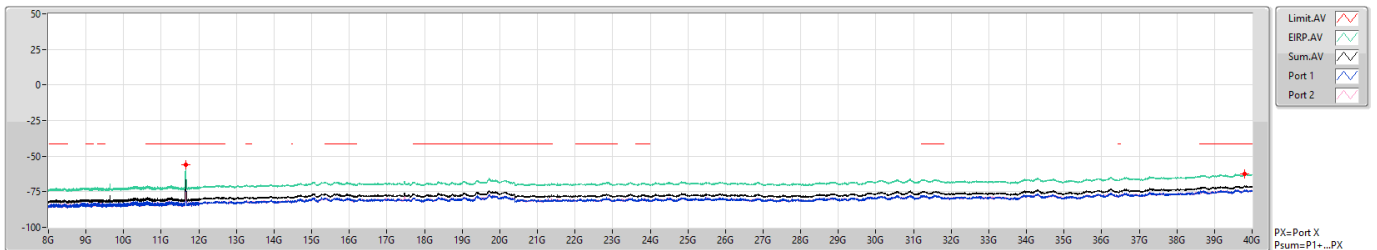

802.11a_Nss1,(6Mbps)_2TX

CSE [AV]

5825MHz

08/10/2021

F-Start(Hz)	F-Stop(Hz)	RBW(Hz)	Type	Freq(Hz)	EIRP(dBm)	Limit(dBm)	Margin(dB)	DG(dBi)	Ref(dB)	Psum(dBm)	P1(dBm)	P2(dBm)
8G	12G	1M	AV	11.652G	-56.32	-41.20	-15.12	8.26	0.00	-64.58	-64.90	-76.01
12G	40G	1M	AV	39.8005G	-62.57	-41.20	-21.37	8.26	0.00	-70.83	-73.49	-74.23