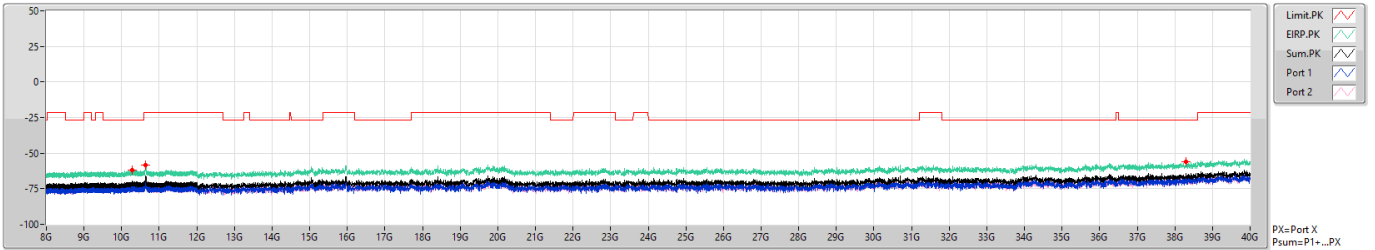

802.11ax HEW20_Nss1,(MCS0)_2TX

5320MHz

CSE [PK]

08/10/2021

F-Start(Hz)	F-Stop(Hz)	RBW(Hz)	Type	Freq(Hz)	EIRP(dBm)	Limit(dBm)	Margin(dB)	DG(dB)	Ref(dB)	Psum(dBm)	P1(dBm)	P2(dBm)
8G	12G	1M	PK	10.2895G	-61.76	-27.00	-34.76	7.76	0.00	-69.52	-71.24	-74.37
8G	12G	1M	PK	10.64G	-58.37	-21.20	-37.17	7.76	0.00	-66.13	-72.94	-67.15
12G	40G	1M	PK	38.2885G	-56.27	-27.00	-29.27	7.76	0.00	-64.03	-69.54	-65.46