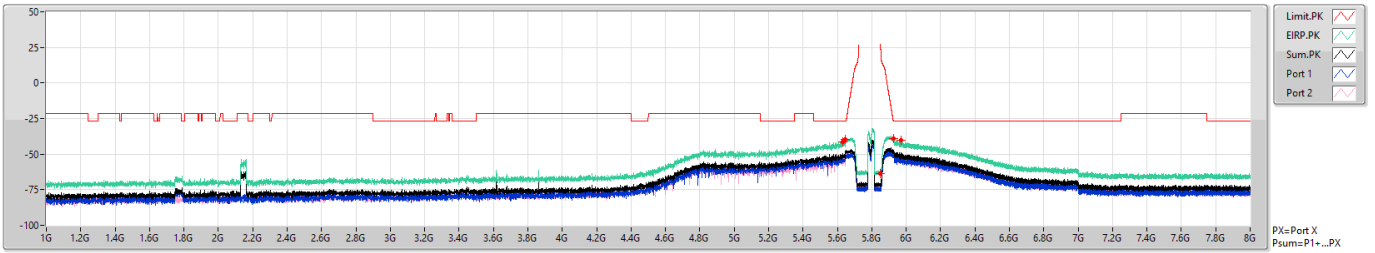

802.11ax HEW40_Nss1,(MCS0)_2TX
5795MHz

CSE [PK]

08/10/2021

F-Start(Hz)	F-Stop(Hz)	RBW(Hz)	Type	Freq(Hz)	EIRP(dBm)	Limit(dBm)	Margin(dB)	DG(dB)	Ref(dB)	Psum(dBm)	P1(dBm)	P2(dBm)
1G	5.645G	1M	PK	5.62874G	-41.27	-27.00	-14.27	8.26	0.00	-49.53	-52.54	-52.55
5.645G	5.725G	1M	PK	5.6474G	-39.48	-27.00	-12.48	8.26	0.00	-47.74	-51.05	-50.47
5.725G	5.85G	1M	PK	5.85G	-63.48	27.00	-90.48	8.26	0.00	-71.74	-74.63	-74.87
5.85G	5.93G	1M	PK	5.92872G	-38.83	-27.00	-11.83	8.26	0.00	-47.09	-50.03	-50.18
5.93G	8G	1M	PK	5.97011G	-40.50	-27.00	-13.50	8.26	0.00	-48.76	-54.34	-50.16