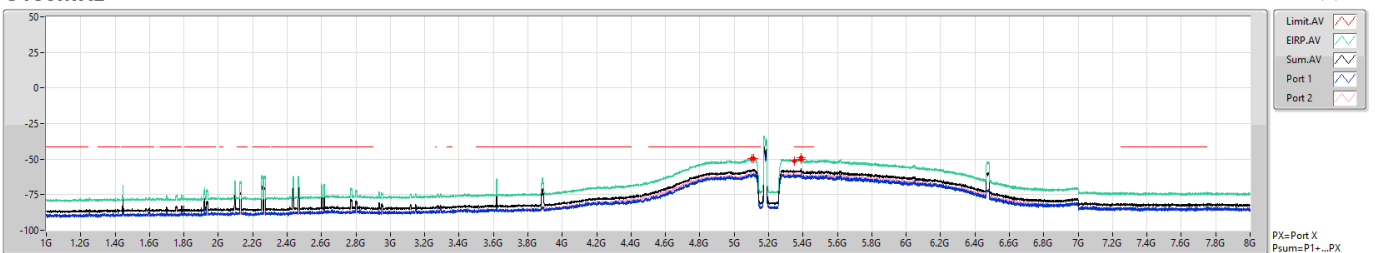

802.11a_Nss1,(6Mbps)_2TX

5180MHz

CSE [AV]

08/10/2021

F-Start(Hz)	F-Stop(Hz)	RBW(Hz)	Type	Freq(Hz)	EIRP(dBm)	Limit(dBm)	Margin(dB)	DG(dB)	Ref(dB)	Psum(dBm)	P1(dBm)	P2(dBm)
1G	5.11G	1M	AV	5.10229G	-49.82	-41.20	-8.62	7.76	0.00	-57.58	-61.54	-59.81
5.11G	5.15G	1M	AV	5.1104G	-49.43	-41.20	-8.23	7.76	0.00	-57.19	-59.94	-60.48
5.15G	5.35G	1M	AV	5.35G	-51.12	-41.20	-9.92	7.76	0.00	-58.88	-62.42	-61.42
5.35G	5.39G	1M	AV	5.38816G	-49.10	-41.20	-7.90	7.76	0.00	-56.86	-61.02	-58.97
5.39G	8G	1M	AV	5.39G	-50.27	-41.20	-9.07	7.76	0.00	-58.03	-62.11	-60.18