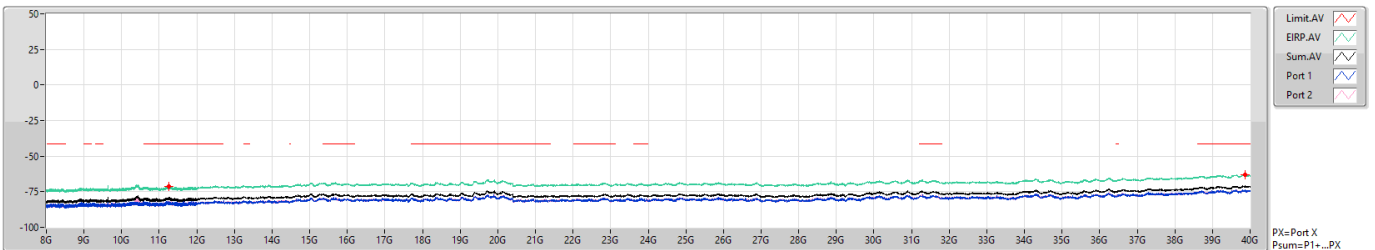

802.11ax HEW80_Nss1,(MCS0)_2TX

CSE [AV]

5210MHz

08/10/2021

F-Start(Hz)	F-Stop(Hz)	RBW(Hz)	Type	Freq(Hz)	EIRP(dBm)	Limit(dBm)	Margin(dB)	DG(dBi)	Ref(dB)	Psum(dBm)	P1(dBm)	P2(dBm)
8G	12G	1M	AV	11.265G	-71.24	-41.20	-30.04	7.76	0.00	-79.00	-81.57	-82.51
12G	40G	1M	AV	39.867G	-62.94	-41.20	-21.74	7.76	0.00	-70.70	-73.82	-73.60