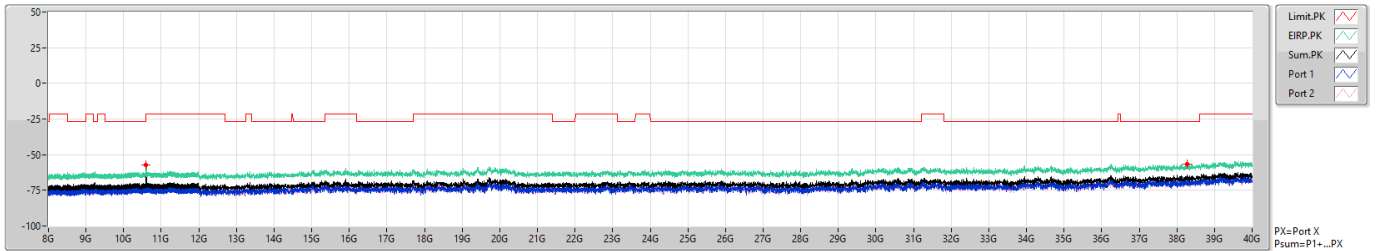

802.11a_Nss1,(6Mbps)_2TX

CSE [PK]

5300MHz

08/10/2021

F-Start(Hz)	F-Stop(Hz)	RBW(Hz)	Type	Freq(Hz)	EIRP(dBm)	Limit(dBm)	Margin(dB)	DG(dBi)	Ref(dB)	Psum(dBm)	P1(dBm)	P2(dBm)
8G	12G	1M	PK	10.5985G	-57.48	-27.00	-30.48	7.76	0.00	-65.24	-73.25	-65.99
12G	40G	1M	PK	38.278G	-56.50	-27.00	-29.50	7.76	0.00	-64.26	-66.69	-67.95