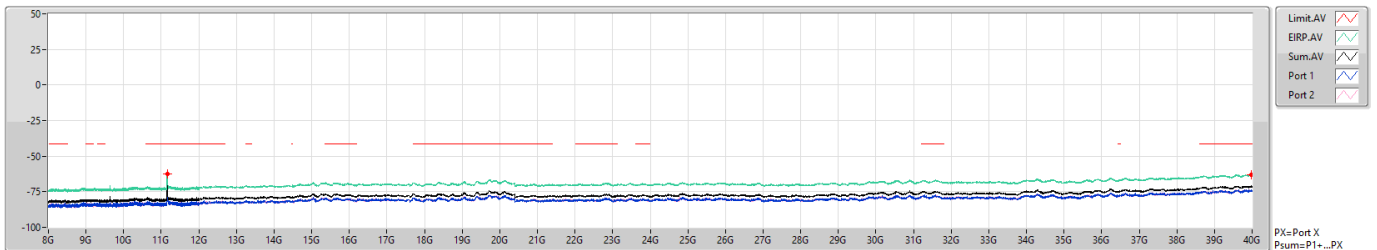

802.11ax HEW20_Nss1,(MCS0)_2TX

CSE [AV]

5580MHz

08/10/2021

F-Start(Hz)	F-Stop(Hz)	RBW(Hz)	Type	Freq(Hz)	EIRP(dBm)	Limit(dBm)	Margin(dB)	DG(dBi)	Ref(dB)	Psum(dBm)	P1(dBm)	P2(dBm)
8G	12G	1M	AV	11.166G	-62.53	-41.20	-21.33	7.83	0.00	-70.36	-72.00	-75.38
12G	40G	1M	AV	39.9825G	-63.16	-41.20	-21.96	7.83	0.00	-70.99	-73.62	-74.41