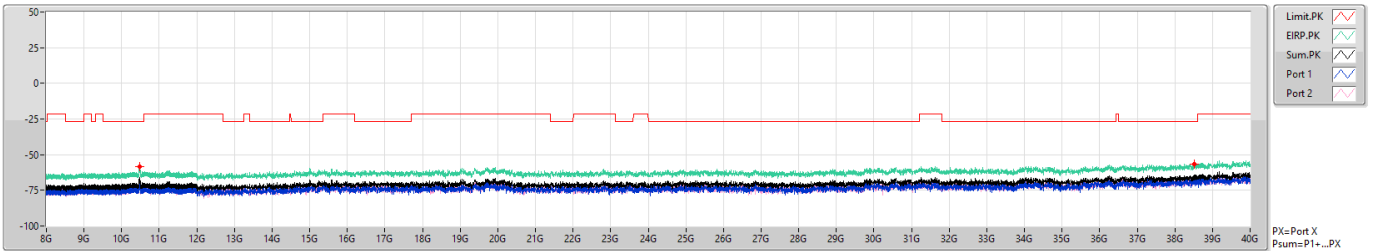

802.11ax HEW20_Nss1,(MCS0)_2TX

CSE [PK]

5240MHz

08/10/2021

F-Start(Hz)	F-Stop(Hz)	RBW(Hz)	Type	Freq(Hz)	EIRP(dBm)	Limit(dBm)	Margin(dB)	DG(dBi)	Ref(dB)	Psum(dBm)	P1(dBm)	P2(dBm)
8G	12G	1M	PK	10.481G	-58.55	-27.00	-31.55	7.76	0.00	-66.31	-72.03	-67.66
12G	40G	1M	PK	38.509G	-56.51	-27.00	-29.51	7.76	0.00	-64.27	-65.99	-69.13