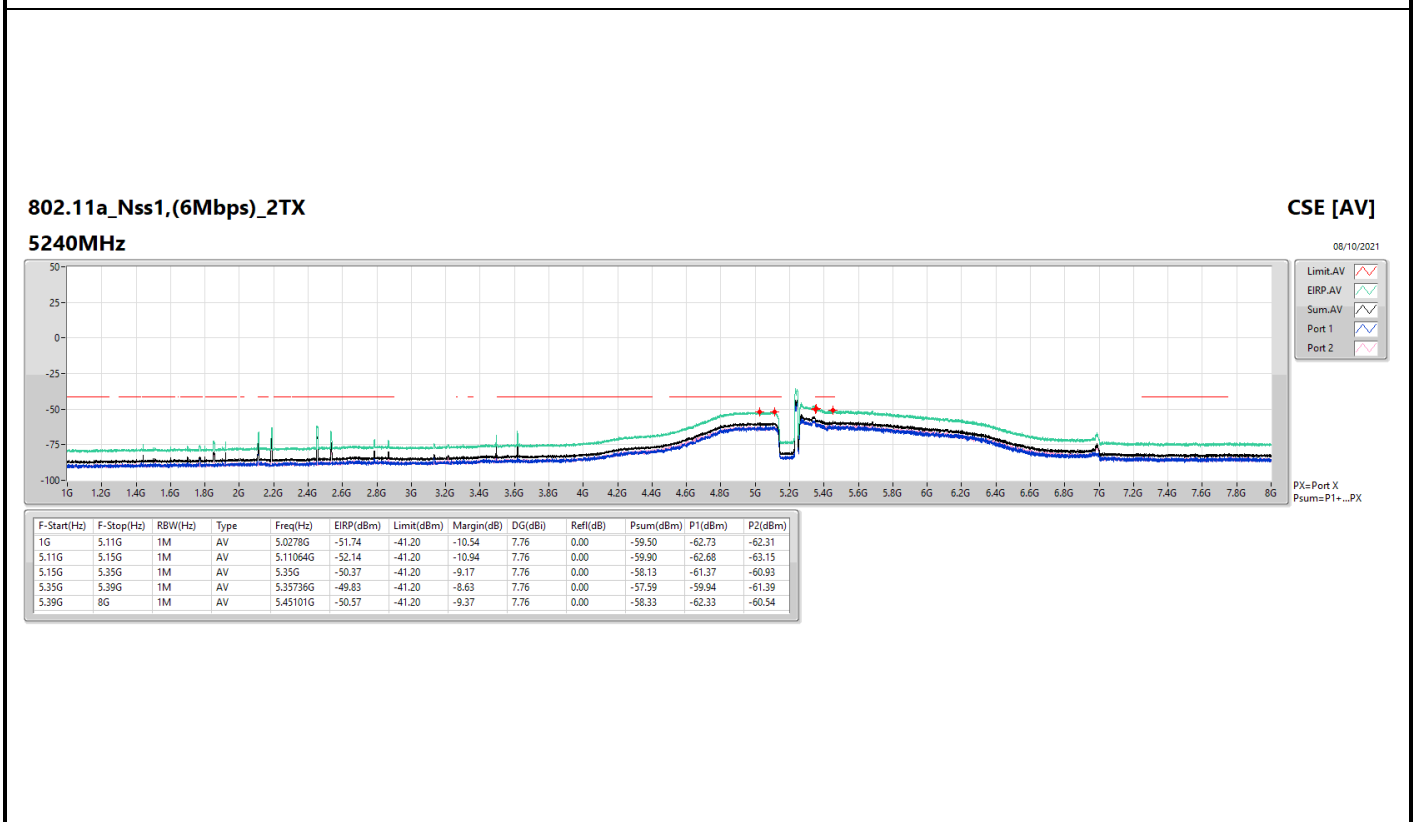

802.11a_Nss1,(6Mbps)_2TX

5180MHz

CSE [AV]

08/10/2021

F-Start(Hz)	F-Stop(Hz)	RBW(Hz)	Type	Freq(Hz)	EIRP(dBm)	Limit(dBm)	Margin(dB)	DG(dB)	Ref(dB)	Psum(dBm)	P1(dBm)	P2(dBm)
1G	5.11G	1M	AV	5.10229G	-49.82	-41.20	-8.62	7.76	0.00	-57.58	-61.54	-59.81
5.11G	5.15G	1M	AV	5.1104G	-49.43	-41.20	-8.23	7.76	0.00	-57.19	-59.94	-60.48
5.15G	5.35G	1M	AV	5.35G	-51.12	-41.20	-9.92	7.76	0.00	-58.88	-62.42	-61.42
5.35G	5.39G	1M	AV	5.38816G	-49.10	-41.20	-7.90	7.76	0.00	-56.86	-61.02	-58.97
5.39G	8G	1M	AV	5.39G	-50.27	-41.20	-9.07	7.76	0.00	-58.03	-62.11	-60.18