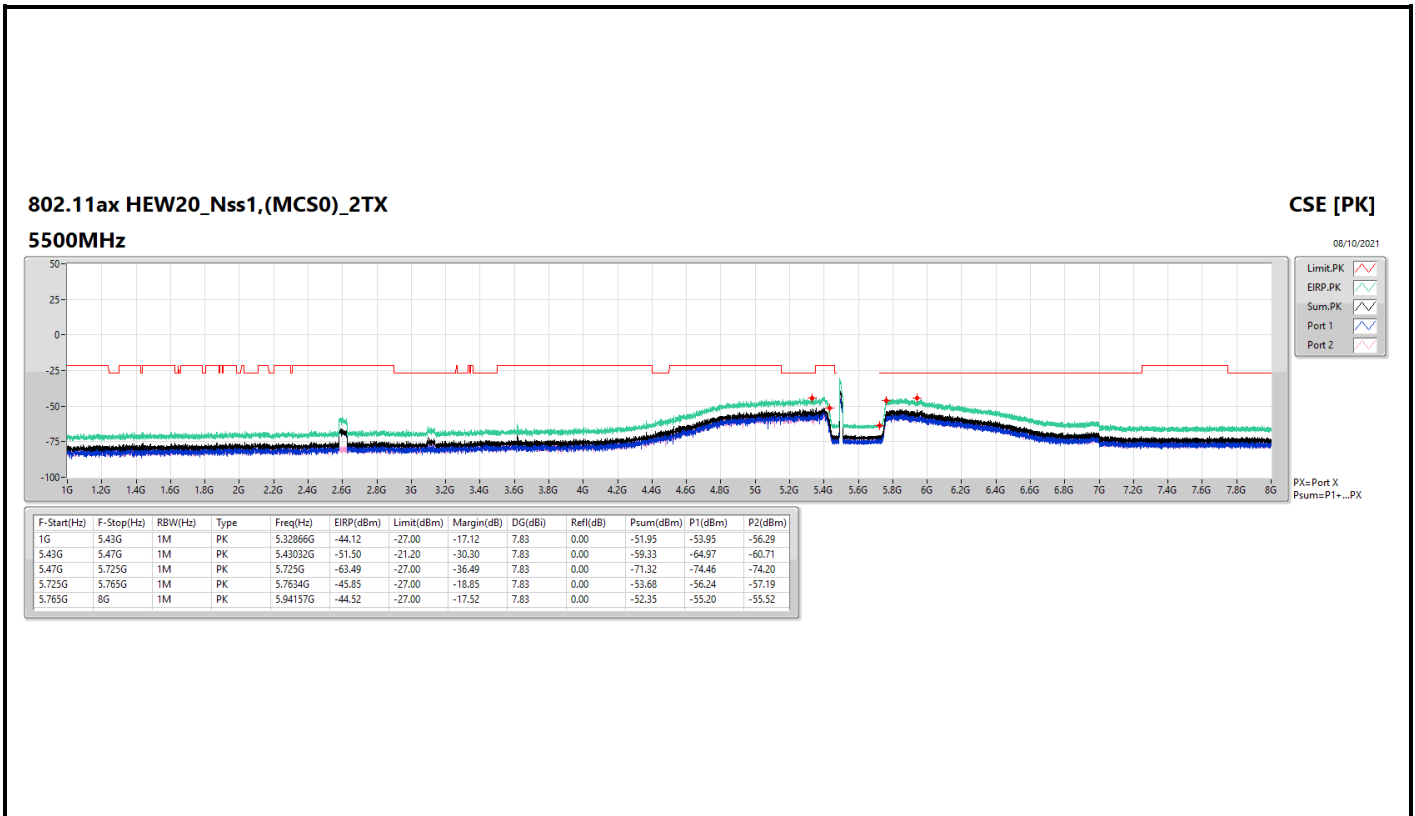

802.11ax HEW20_Nss1,(MCS0)_2TX
5300MHz

CSE [AV]

08/10/2021

F-Start(Hz)	F-Stop(Hz)	RBW(Hz)	Type	Freq(Hz)	EIRP(dBm)	Limit(dBm)	Margin(dB)	DG(dB)	Ref(dB)	Psum(dBm)	P1(dBm)	P2(dBm)
1G	5.11G	1M	AV	5.07044G	-51.53	-41.20	-10.33	7.76	0.00	-59.29	-61.61	-63.12
5.11G	5.15G	1M	AV	5.12224G	-51.59	-41.20	-10.39	7.76	0.00	-59.35	-62.00	-62.76
5.15G	5.35G	1M	AV	5.15G	-52.73	-41.20	-11.53	7.76	0.00	-60.49	-63.50	-63.50
5.35G	5.39G	1M	AV	5.38992G	-50.05	-41.20	-8.85	7.76	0.00	-57.81	-60.23	-61.51
5.39G	8G	1M	AV	5.39163G	-49.38	-41.20	-8.18	7.76	0.00	-57.14	-59.37	-61.11