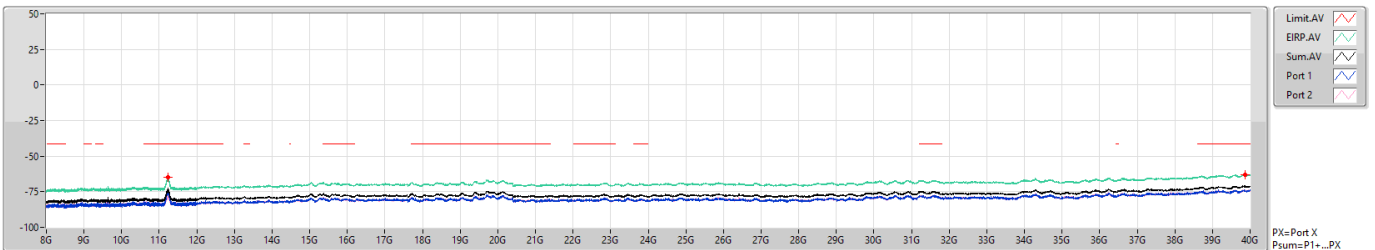

802.11ax HEW80_Nss1,(MCS0)_2TX

CSE [AV]

5610MHz

08/10/2021

F-Start(Hz)	F-Stop(Hz)	RBW(Hz)	Type	Freq(Hz)	EIRP(dBm)	Limit(dBm)	Margin(dB)	DG(dBi)	Ref(dB)	Psum(dBm)	P1(dBm)	P2(dBm)
8G	12G	1M	AV	11.2415G	-64.80	-41.20	-23.60	7.83	0.00	-72.63	-73.84	-78.76
12G	40G	1M	AV	39.8565G	-63.07	-41.20	-21.87	7.83	0.00	-70.90	-74.24	-73.61