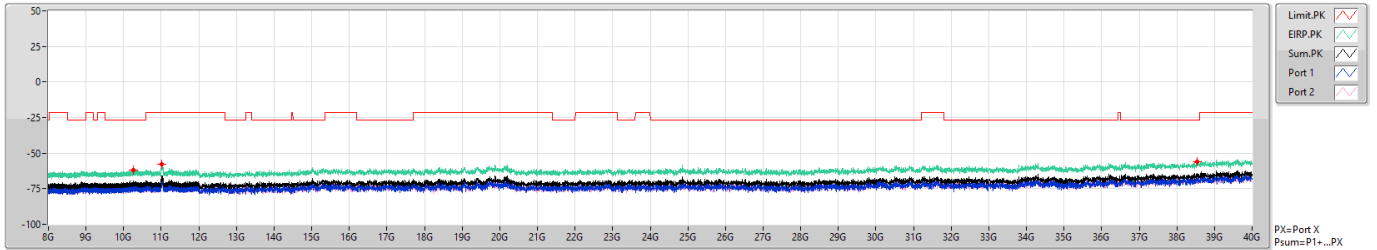

802.11ax HEW40_Nss1,(MCS0)_2TX

5510MHz

CSE [PK]

08/10/2021

F-Start(Hz)	F-Stop(Hz)	RBW(Hz)	Type	Freq(Hz)	EIRP(dBm)	Limit(dBm)	Margin(dB)	DG(dB)	Ref(dB)	Psum(dBm)	P1(dBm)	P2(dBm)
8G	12G	1M	PK	10.253G	-61.70	-27.00	-34.70	7.83	0.00	-69.53	-73.85	-71.53
8G	12G	1M	PK	11.0175G	-58.07	-21.20	-36.87	7.83	0.00	-65.90	-68.18	-69.78
12G	40G	1M	PK	38.5405G	-56.34	-27.00	-29.34	7.83	0.00	-64.17	-67.86	-66.60