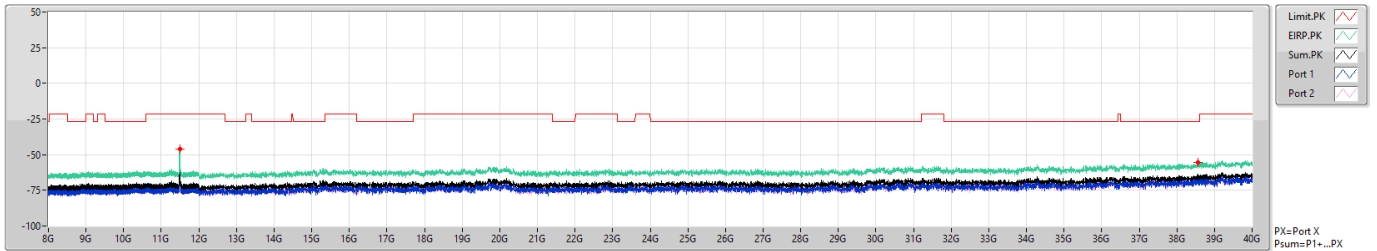

802.11ax HEW20_Nss1,(MCS0)_2TX

CSE [PK]

5745MHz

08/10/2021

F-Start(Hz)	F-Stop(Hz)	RBW(Hz)	Type	Freq(Hz)	EIRP(dBm)	Limit(dBm)	Margin(dB)	DG(dBi)	Ref(dB)	Psum(dBm)	P1(dBm)	P2(dBm)
8G	12G	1M	PK	11.493G	-46.15	-21.20	-24.95	8.26	0.00	-54.41	-54.77	-65.37
12G	40G	1M	PK	38.5685G	-55.43	-27.00	-28.43	8.26	0.00	-63.69	-66.97	-66.45