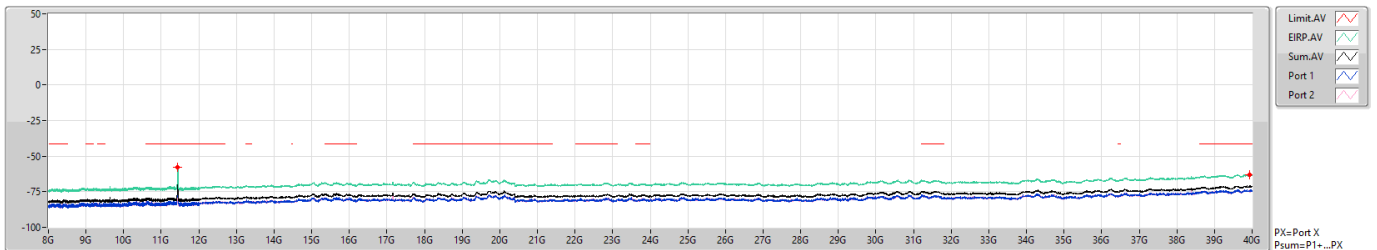

802.11ax HEW20_Nss1,(MCS0)_2TX
5720MHz Straddle 5.47-5.725GHz

CSE [AV]

08/10/2021

F-Start(Hz)	F-Stop(Hz)	RBW(Hz)	Type	Freq(Hz)	EIRP(dBm)	Limit(dBm)	Margin(dB)	DG(dBi)	Ref(dB)	Psum(dBm)	P1(dBm)	P2(dBm)
8G	12G	1M	AV	11.4405G	-57.63	-41.20	-16.43	7.83	0.00	-65.46	-66.57	-71.93
12G	40G	1M	AV	39.9265G	-62.98	-41.20	-21.78	7.83	0.00	-70.81	-74.02	-73.62