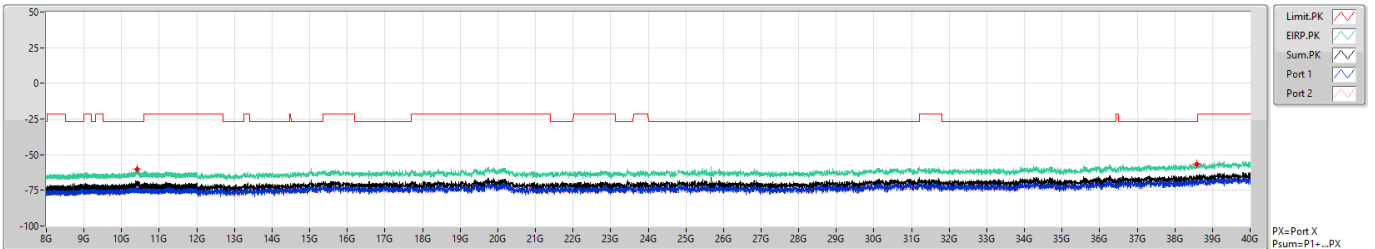

802.11ax HEW80_Nss1,(MCS0)_2TX

CSE [PK]

5210MHz

08/10/2021

F-Start(Hz)	F-Stop(Hz)	RBW(Hz)	Type	Freq(Hz)	EIRP(dBm)	Limit(dBm)	Margin(dB)	DG(dBi)	Ref(dB)	Psum(dBm)	P1(dBm)	P2(dBm)
8G	12G	1M	PK	10.422G	-60.36	-27.00	-33.36	7.76	0.00	-68.12	-75.11	-69.09
12G	40G	1M	PK	38.5755G	-56.68	-27.00	-29.68	7.76	0.00	-64.44	-68.26	-66.76