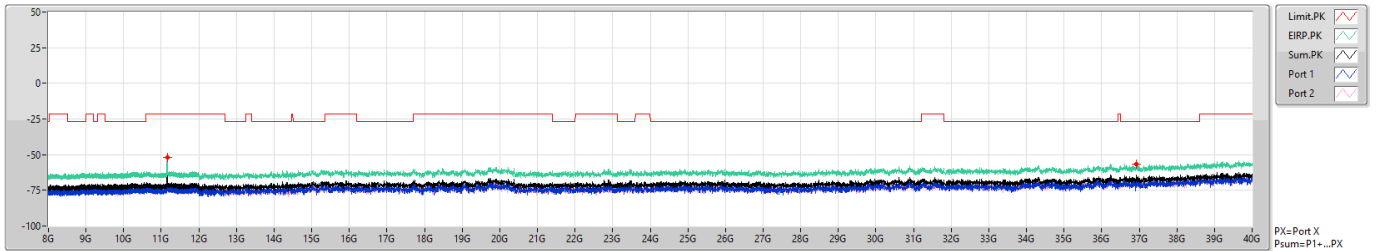

802.11a_Nss1,(6Mbps)_2TX

CSE [PK]

5580MHz

08/10/2021

F-Start(Hz)	F-Stop(Hz)	RBW(Hz)	Type	Freq(Hz)	EIRP(dBm)	Limit(dBm)	Margin(dB)	DG(dBi)	Ref(dB)	Psum(dBm)	P1(dBm)	P2(dBm)
8G	12G	1M	PK	11.1595G	-51.93	-21.20	-30.73	7.83	0.00	-59.76	-61.22	-65.22
12G	40G	1M	PK	36.9235G	-56.47	-27.00	-29.47	7.83	0.00	-64.30	-66.62	-68.12