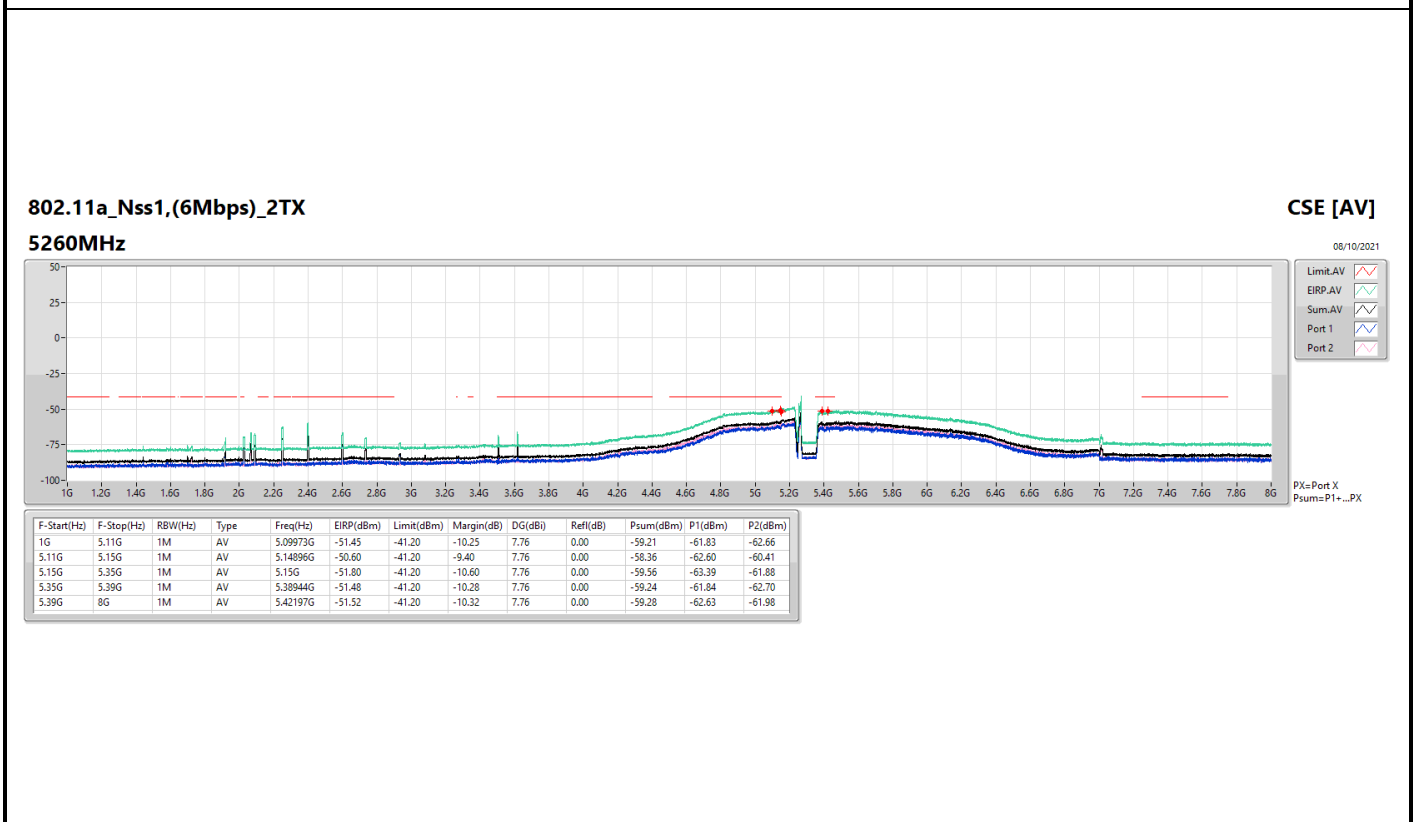

802.11a_Nss1,(6Mbps)_2TX

5180MHz

CSE [AV]

08/10/2021

F-Start(Hz)	F-Stop(Hz)	RBW(Hz)	Type	Freq(Hz)	EIRP(dBm)	Limit(dBm)	Margin(dB)	DG(dB)	Ref(dB)	Psum(dBm)	P1(dBm)	P2(dBm)
1G	5.11G	1M	AV	5.10229G	-49.82	-41.20	-8.62	7.76	0.00	-57.58	-61.54	-59.81
5.11G	5.15G	1M	AV	5.1104G	-49.43	-41.20	-8.23	7.76	0.00	-57.19	-59.94	-60.48
5.15G	5.35G	1M	AV	5.35G	-51.12	-41.20	-9.92	7.76	0.00	-58.88	-62.42	-61.42
5.35G	5.39G	1M	AV	5.38816G	-49.10	-41.20	-7.90	7.76	0.00	-56.86	-61.02	-58.97
5.39G	8G	1M	AV	5.39G	-50.27	-41.20	-9.07	7.76	0.00	-58.03	-62.11	-60.18