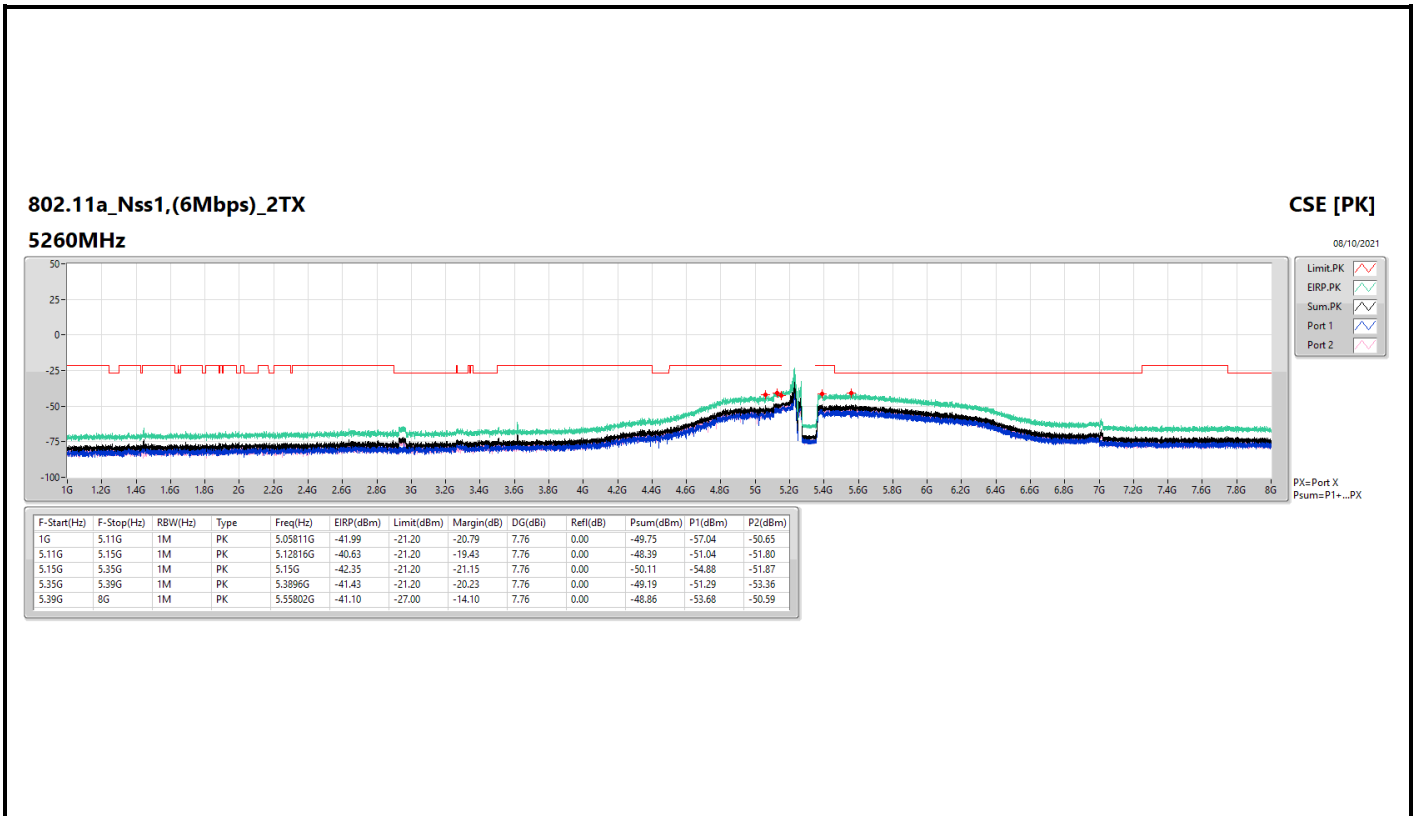

802.11a_Nss1,(6Mbps)_2TX

5180MHz

CSE [AV]

08/10/2021

F-Start(Hz)	F-Stop(Hz)	RBW(Hz)	Type	Freq(Hz)	EIRP(dBm)	Limit(dBm)	Margin(dB)	DG(dB)	Ref(dB)	Psum(dBm)	P1(dBm)	P2(dBm)
1G	5.11G	1M	AV	5.10229G	-49.82	-41.20	-8.62	7.76	0.00	-57.58	-61.54	-59.81
5.11G	5.15G	1M	AV	5.1104G	-49.43	-41.20	-8.23	7.76	0.00	-57.19	-59.94	-60.48
5.15G	5.35G	1M	AV	5.35G	-51.12	-41.20	-9.92	7.76	0.00	-58.88	-62.42	-61.42
5.35G	5.39G	1M	AV	5.38816G	-49.10	-41.20	-7.90	7.76	0.00	-56.86	-61.02	-58.97
5.39G	8G	1M	AV	5.39G	-50.27	-41.20	-9.07	7.76	0.00	-58.03	-62.11	-60.18