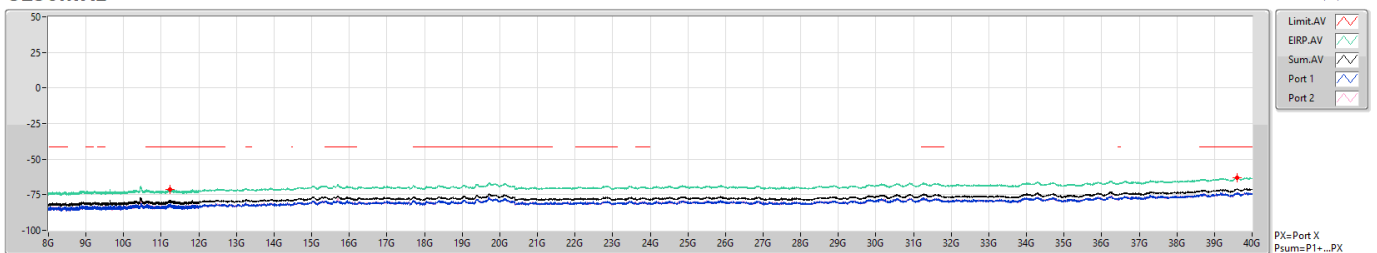

802.11ax HEW40_Nss1,(MCS0)_2TX

CSE [AV]

5230MHz

08/10/2021

F-Start(Hz)	F-Stop(Hz)	RBW(Hz)	Type	Freq(Hz)	EIRP(dBm)	Limit(dBm)	Margin(dB)	DG(dBi)	Ref(dB)	Psum(dBm)	P1(dBm)	P2(dBm)
8G	12G	1M	AV	11.2385G	-71.04	-41.20	-29.84	7.76	0.00	-78.80	-81.90	-81.73
12G	40G	1M	AV	39.5905G	-63.02	-41.20	-21.82	7.76	0.00	-70.78	-73.92	-73.67