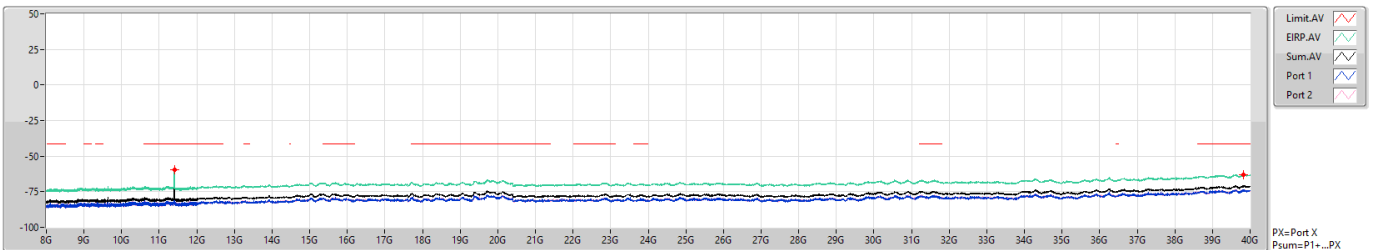

802.11ax HEW20_Nss1,(MCS0)_2TX

CSE [AV]

5700MHz

08/10/2021

F-Start(Hz)	F-Stop(Hz)	RBW(Hz)	Type	Freq(Hz)	EIRP(dBm)	Limit(dBm)	Margin(dB)	DG(dBi)	Ref(dB)	Psum(dBm)	P1(dBm)	P2(dBm)
8G	12G	1M	AV	11.4005G	-59.74	-41.20	-18.54	7.83	0.00	-67.57	-67.98	-78.00
12G	40G	1M	AV	39.818G	-63.03	-41.20	-21.83	7.83	0.00	-70.86	-73.90	-73.84