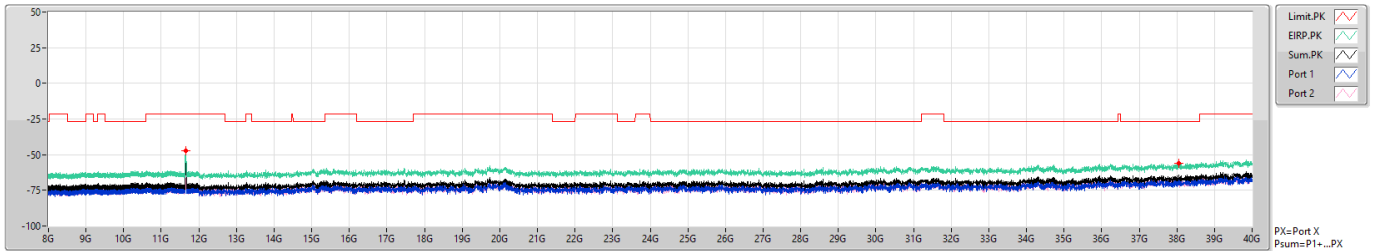

802.11a_Nss1,(6Mbps)_2TX

CSE [PK]

5825MHz

08/10/2021

F-Start(Hz)	F-Stop(Hz)	RBW(Hz)	Type	Freq(Hz)	EIRP(dBm)	Limit(dBm)	Margin(dB)	DG(dBi)	Ref(dB)	Psum(dBm)	P1(dBm)	P2(dBm)
8G	12G	1M	PK	11.65G	-47.02	-21.20	-25.82	8.26	0.00	-55.28	-55.95	-63.73
12G	40G	1M	PK	38.054G	-55.94	-27.00	-28.94	8.26	0.00	-64.20	-65.92	-69.04