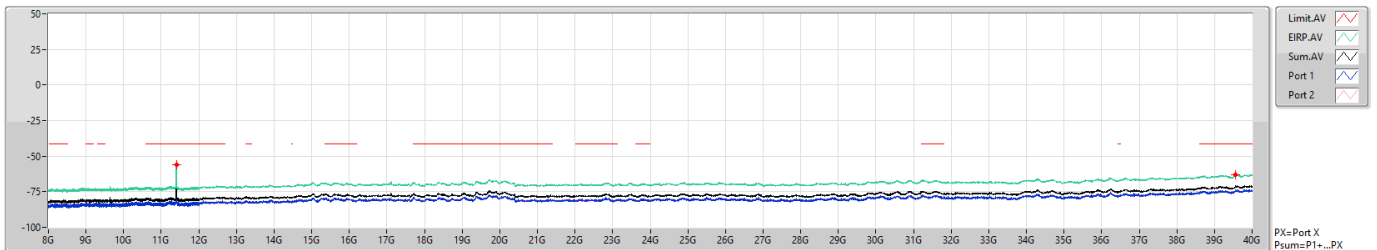

802.11a_Nss1,(6Mbps)_2TX

CSE [AV]

5700MHz

08/10/2021

F-Start(Hz)	F-Stop(Hz)	RBW(Hz)	Type	Freq(Hz)	EIRP(dBm)	Limit(dBm)	Margin(dB)	DG(dBi)	Ref(dB)	Psum(dBm)	P1(dBm)	P2(dBm)
8G	12G	1M	AV	11.4015G	-55.91	-41.20	-14.71	7.83	0.00	-63.74	-64.29	-72.97
12G	40G	1M	AV	39.5625G	-62.92	-41.20	-21.72	7.83	0.00	-70.75	-73.74	-73.78