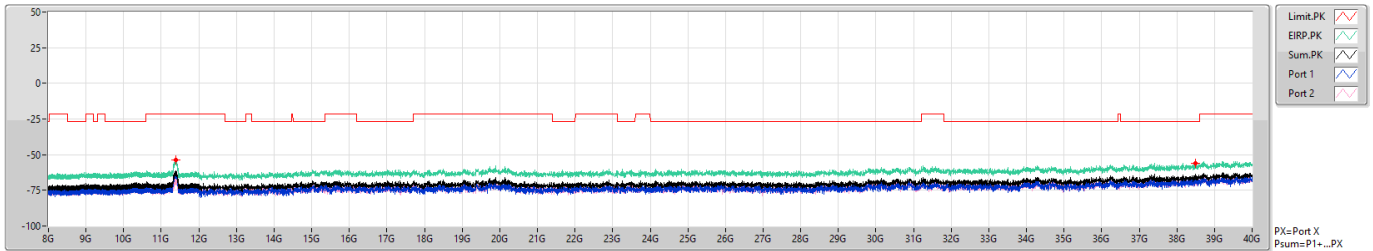

802.11ax HEW80_Nss1,(MCS0)_2TX
5690MHz Straddle 5.47-5.725GHz

CSE [PK]

08/10/2021

F-Start(Hz)	F-Stop(Hz)	RBW(Hz)	Type	Freq(Hz)	EIRP(dBm)	Limit(dBm)	Margin(dB)	DG(dBi)	Ref(dB)	Psum(dBm)	P1(dBm)	P2(dBm)
8G	12G	1M	PK	11.3885G	-53.50	-21.20	-32.30	7.83	0.00	-61.33	-62.18	-68.83
12G	40G	1M	PK	38.4915G	-55.93	-27.00	-28.93	7.83	0.00	-63.76	-65.28	-69.07