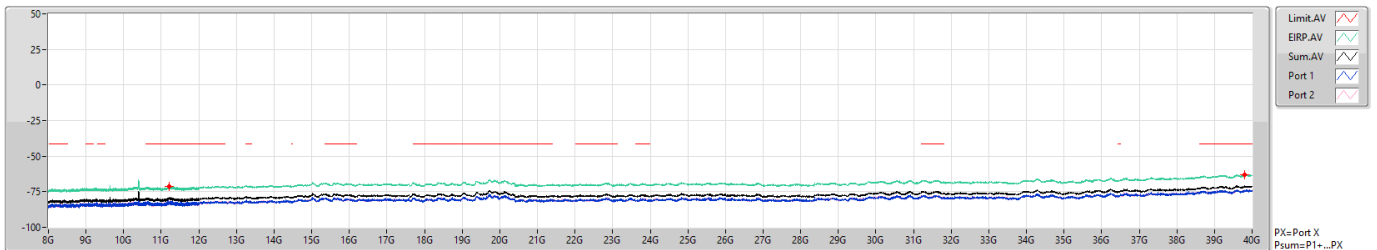

802.11ax HEW20_Nss1,(MCS0)_2TX

CSE [AV]

5200MHz

08/10/2021

F-Start(Hz)	F-Stop(Hz)	RBW(Hz)	Type	Freq(Hz)	EIRP(dBm)	Limit(dBm)	Margin(dB)	DG(dBi)	Ref(dB)	Psum(dBm)	P1(dBm)	P2(dBm)
8G	12G	1M	AV	11.2125G	-71.31	-41.20	-30.11	7.76	0.00	-79.07	-82.34	-81.83
12G	40G	1M	AV	39.797G	-63.00	-41.20	-21.80	7.76	0.00	-70.76	-74.23	-73.36