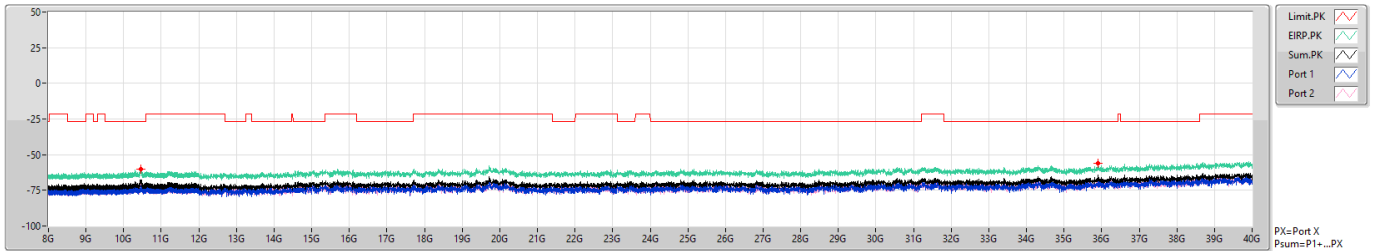

802.11ax HEW40_Nss1,(MCS0)_2TX

CSE [PK]

5230MHz

08/10/2021

F-Start(Hz)	F-Stop(Hz)	RBW(Hz)	Type	Freq(Hz)	EIRP(dBm)	Limit(dBm)	Margin(dB)	DG(dBi)	Ref(dB)	Psum(dBm)	P1(dBm)	P2(dBm)
8G	12G	1M	PK	10.454G	-60.12	-27.00	-33.12	7.76	0.00	-67.88	-75.38	-68.73
12G	40G	1M	PK	35.912G	-56.23	-27.00	-29.23	7.76	0.00	-63.99	-68.91	-65.68