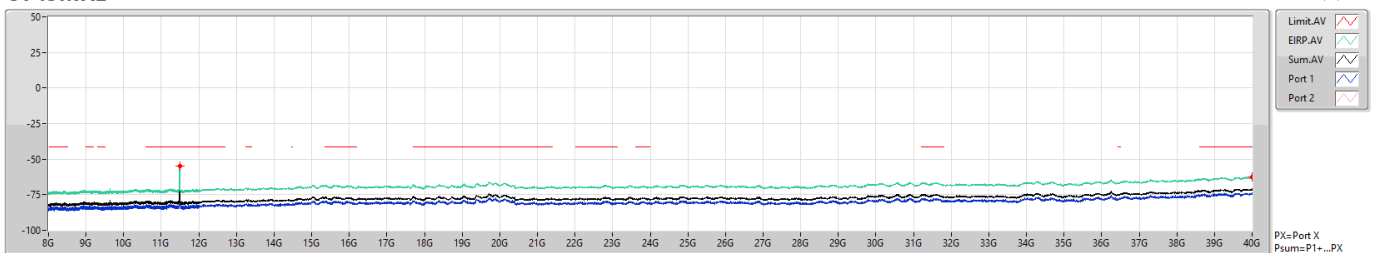

802.11a_Nss1,(6Mbps)_2TX

CSE [AV]

5745MHz

08/10/2021

F-Start(Hz)	F-Stop(Hz)	RBW(Hz)	Type	Freq(Hz)	EIRP(dBm)	Limit(dBm)	Margin(dB)	DG(dBi)	Ref(dB)	Psum(dBm)	P1(dBm)	P2(dBm)
8G	12G	1M	AV	11.489G	-55.09	-41.20	-13.89	8.26	0.00	-63.35	-63.82	-73.26
12G	40G	1M	AV	39.993G	-62.66	-41.20	-21.46	8.26	0.00	-70.92	-73.62	-74.26