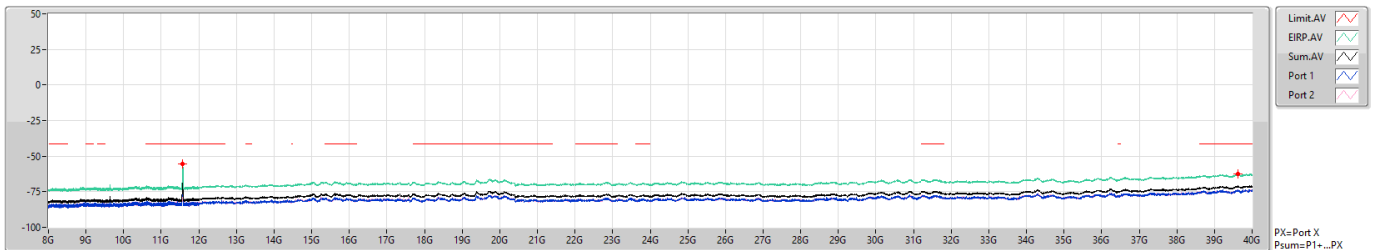

802.11a_Nss1,(6Mbps)_2TX

CSE [AV]

5785MHz

08/10/2021

F-Start(Hz)	F-Stop(Hz)	RBW(Hz)	Type	Freq(Hz)	EIRP(dBm)	Limit(dBm)	Margin(dB)	DG(dBi)	Ref(dB)	Psum(dBm)	P1(dBm)	P2(dBm)
8G	12G	1M	AV	11.569G	-55.36	-41.20	-14.16	8.26	0.00	-63.62	-64.03	-74.05
12G	40G	1M	AV	39.6255G	-62.66	-41.20	-21.46	8.26	0.00	-70.92	-73.79	-74.07