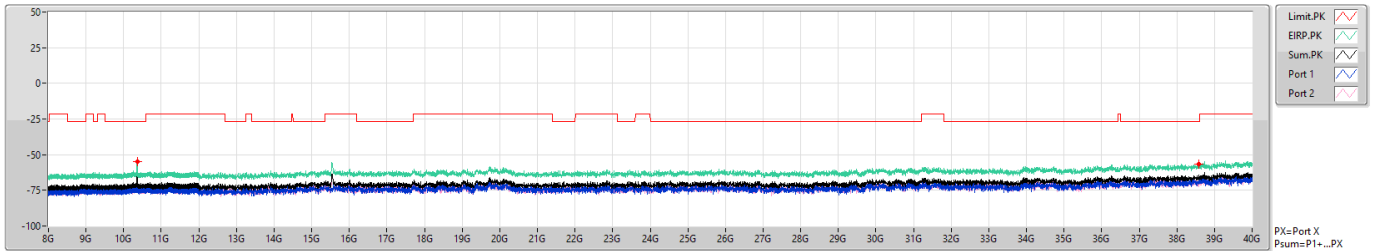

802.11ax HEW20_Nss1,(MCS0)_2TX

CSE [PK]

5180MHz

08/10/2021

F-Start(Hz)	F-Stop(Hz)	RBW(Hz)	Type	Freq(Hz)	EIRP(dBm)	Limit(dBm)	Margin(dB)	DG(dBi)	Ref(dB)	Psum(dBm)	P1(dBm)	P2(dBm)
8G	12G	1M	PK	10.362G	-54.91	-27.00	-27.91	7.76	0.00	-62.67	-72.63	-63.13
12G	40G	1M	PK	38.579G	-56.76	-27.00	-29.76	7.76	0.00	-64.52	-68.69	-66.61