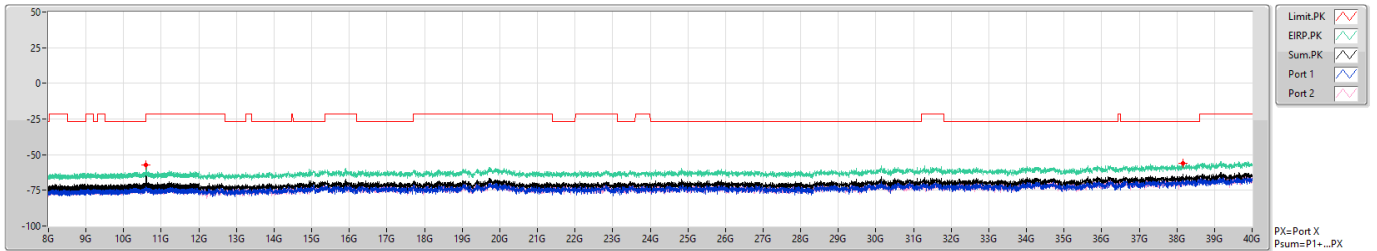

802.11ax HEW20_Nss1,(MCS0)_2TX

CSE [PK]

5300MHz

08/10/2021

F-Start(Hz)	F-Stop(Hz)	RBW(Hz)	Type	Freq(Hz)	EIRP(dBm)	Limit(dBm)	Margin(dB)	DG(dBi)	Ref(dB)	Psum(dBm)	P1(dBm)	P2(dBm)
8G	12G	1M	PK	10.595G	-57.16	-27.00	-30.16	7.76	0.00	-64.92	-72.58	-65.74
12G	40G	1M	PK	38.152G	-55.92	-27.00	-28.92	7.76	0.00	-63.68	-67.79	-65.82