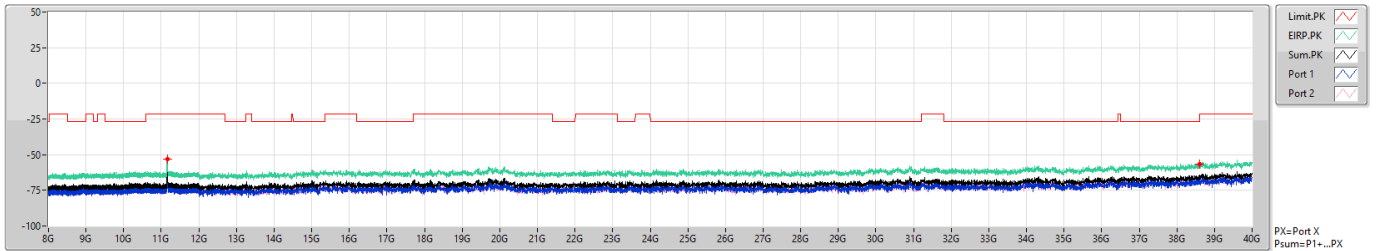

802.11ax HEW20_Nss1,(MCS0)_2TX

CSE [PK]

5580MHz

08/10/2021

F-Start(Hz)	F-Stop(Hz)	RBW(Hz)	Type	Freq(Hz)	EIRP(dBm)	Limit(dBm)	Margin(dB)	DG(dBi)	Ref(dB)	Psum(dBm)	P1(dBm)	P2(dBm)
8G	12G	1M	PK	11.15955G	-53.33	-21.20	-32.13	7.83	0.00	-61.16	-62.58	-66.71
12G	40G	1M	PK	38.5965G	-56.67	-27.00	-29.67	7.83	0.00	-64.50	-68.31	-66.83