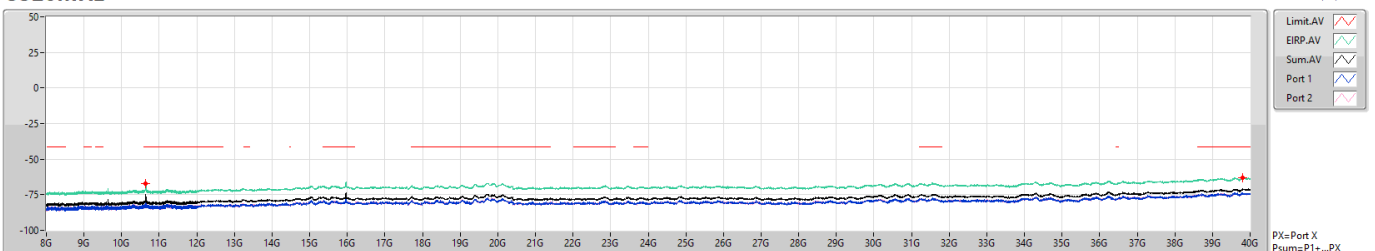

802.11a_Nss1,(6Mbps)_2TX

5320MHz

CSE [AV]

08/10/2021

F-Start(Hz)	F-Stop(Hz)	RBW(Hz)	Type	Freq(Hz)	EIRP(dBm)	Limit(dBm)	Margin(dB)	DG(dB)	Ref(dB)	Psum(dBm)	P1(dBm)	P2(dBm)
8G	12G	1M	AV	10.641G	-67.01	-41.20	-25.81	7.76	0.00	-74.77	-79.31	-76.65
12G	40G	1M	AV	39.811G	-63.10	-41.20	-21.90	7.76	0.00	-70.86	-73.86	-73.88