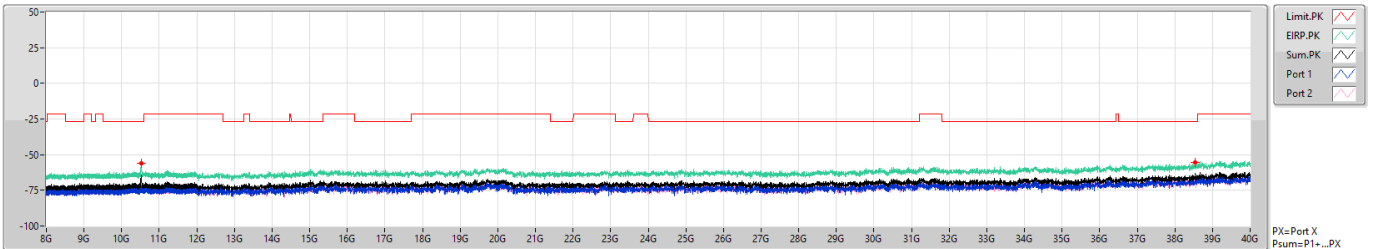

802.11ax HEW20_Nss1,(MCS0)_2TX

CSE [PK]

5260MHz

08/10/2021

F-Start(Hz)	F-Stop(Hz)	RBW(Hz)	Type	Freq(Hz)	EIRP(dBm)	Limit(dBm)	Margin(dB)	DG(dBi)	Ref(dB)	Psum(dBm)	P1(dBm)	P2(dBm)
8G	12G	1M	PK	10.527G	-56.31	-27.00	-29.31	7.76	0.00	-64.07	-75.07	-64.43
12G	40G	1M	PK	38.5475G	-55.48	-27.00	-28.48	7.76	0.00	-63.24	-66.35	-66.15