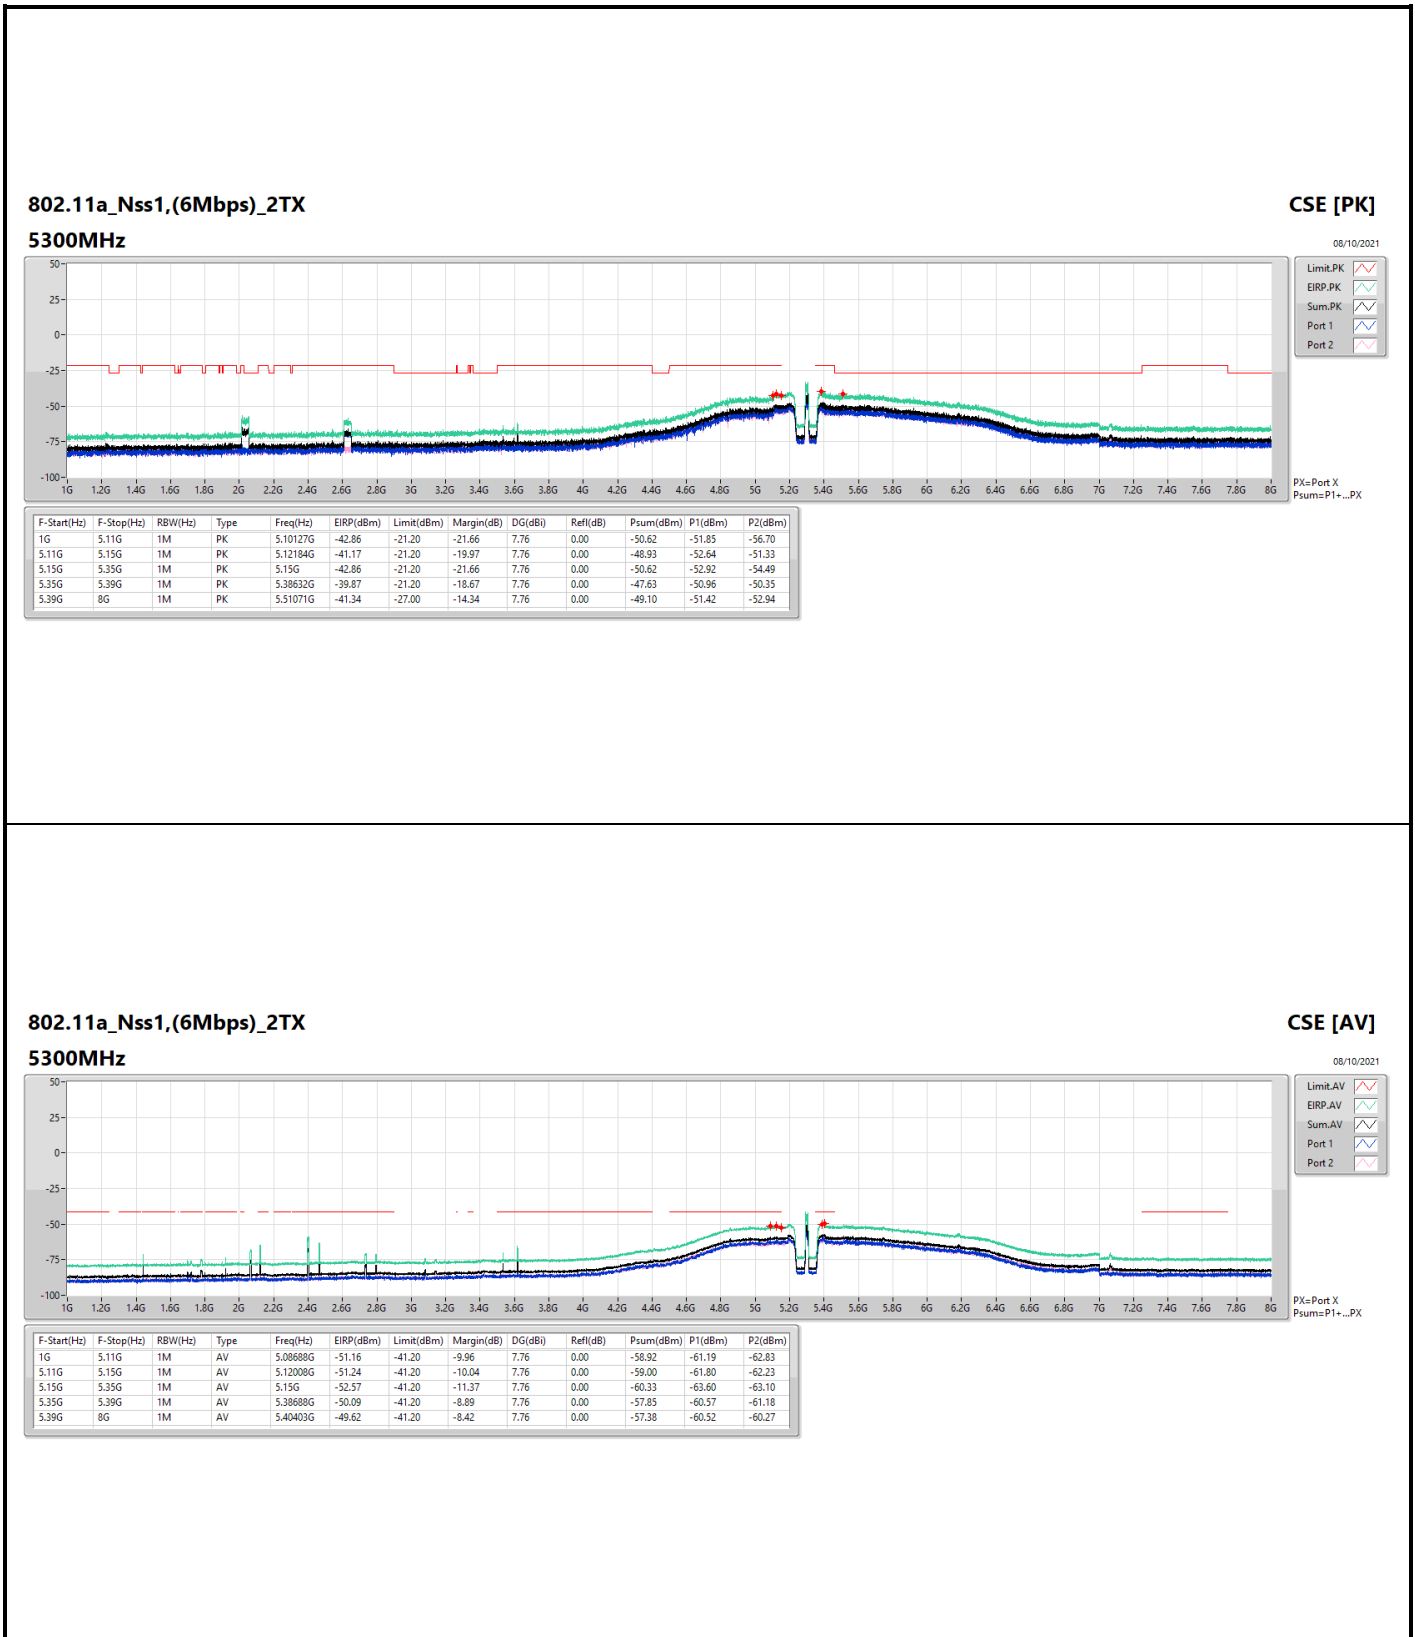

802.11a_Nss1,(6Mbps)_2TX

5180MHz

CSE [AV]

08/10/2021

F-Start(Hz)	F-Stop(Hz)	RBW(Hz)	Type	Freq(Hz)	EIRP(dBm)	Limit(dBm)	Margin(dB)	DG(dB)	Ref(dB)	Psum(dBm)	P1(dBm)	P2(dBm)
1G	5.11G	1M	AV	5.10229G	-49.82	-41.20	-8.62	7.76	0.00	-57.58	-61.54	-59.81
5.11G	5.15G	1M	AV	5.1104G	-49.43	-41.20	-8.23	7.76	0.00	-57.19	-59.94	-60.48
5.15G	5.35G	1M	AV	5.35G	-51.12	-41.20	-9.92	7.76	0.00	-58.88	-62.42	-61.42
5.35G	5.39G	1M	AV	5.38816G	-49.10	-41.20	-7.90	7.76	0.00	-56.86	-61.02	-58.97
5.39G	8G	1M	AV	5.39G	-50.27	-41.20	-9.07	7.76	0.00	-58.03	-62.11	-60.18