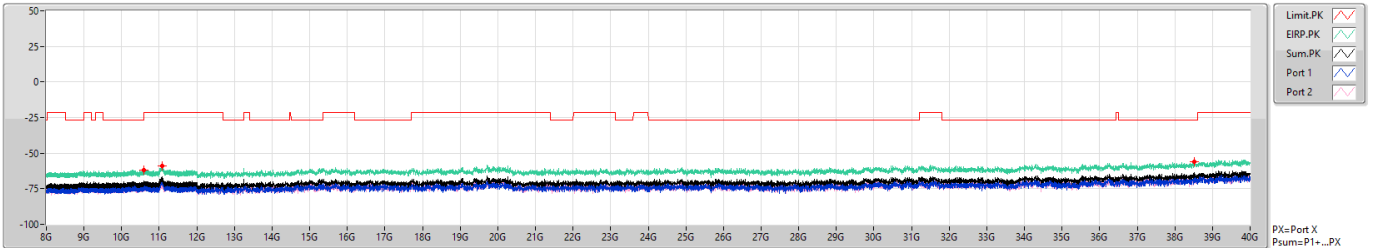

802.11ax HEW80_Nss1,(MCS0)_2TX

5530MHz

CSE [PK]

08/10/2021

F-Start(Hz)	F-Stop(Hz)	RBW(Hz)	Type	Freq(Hz)	EIRP(dBm)	Limit(dBm)	Margin(dB)	DG(dB)	Ref(dB)	Psum(dBm)	P1(dBm)	P2(dBm)
8G	12G	1M	PK	10.5895G	-61.68	-27.00	-34.68	7.83	0.00	-69.51	-70.73	-75.64
8G	12G	1M	PK	11.07G	-58.72	-21.20	-37.52	7.83	0.00	-66.55	-67.82	-72.51
12G	40G	1M	PK	38.523G	-55.97	-27.00	-28.97	7.83	0.00	-63.80	-67.06	-66.58