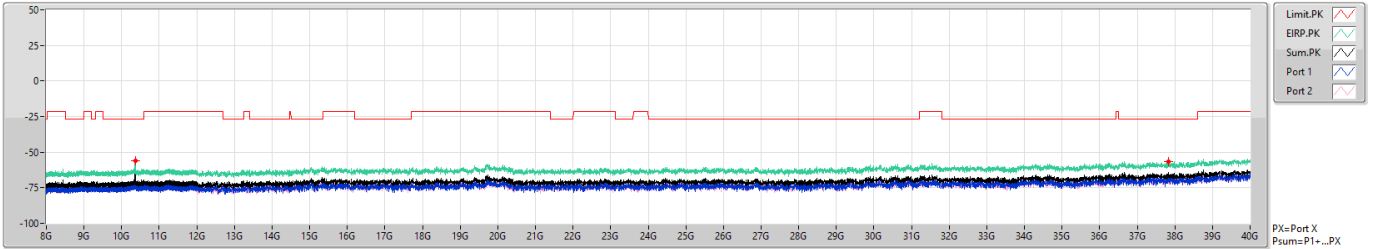

802.11a_Nss1,(6Mbps)_2TX

CSE [PK]

5180MHz

08/10/2021

F_Start(Hz)	F_Stop(Hz)	RBW(Hz)	Type	Freq(Hz)	EIRP(dBm)	Limit(dBm)	Margin(dB)	DG(dB)	Ref(dB)	Psum(dBm)	P1(dBm)	P2(dBm)
9G	12G	1M	PK	10.359G	-56.30	-27.00	-29.30	7.76	0.00	-64.06	-73.08	-64.64
12G	40G	1M	PK	37.837G	-56.53	-27.00	-29.53	7.76	0.00	-64.29	-67.45	-67.16