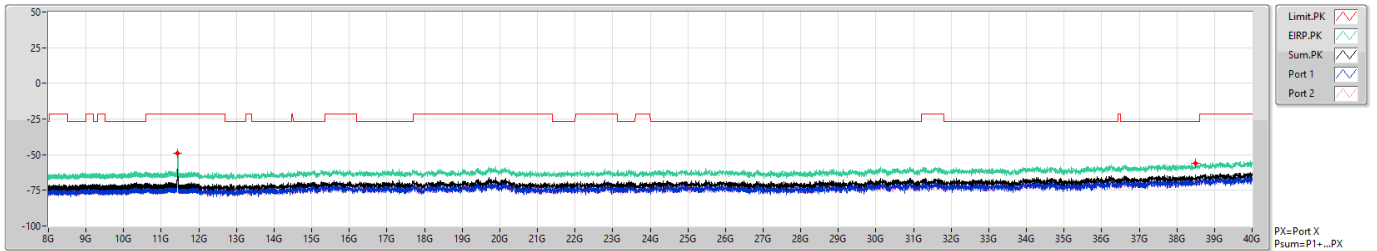

802.11ax HEW20_Nss1,(MCS0)_2TX
5720MHz Straddle 5.47-5.725GHz

CSE [PK]

08/10/2021

F-Start(Hz)	F-Stop(Hz)	RBW(Hz)	Type	Freq(Hz)	EIRP(dBm)	Limit(dBm)	Margin(dB)	DG(dBi)	Ref(dB)	Psum(dBm)	P1(dBm)	P2(dBm)
8G	12G	1M	PK	11.437G	-49.29	-21.20	-28.09	7.83	0.00	-57.12	-57.93	-64.79
12G	40G	1M	PK	38.4985G	-56.27	-27.00	-29.27	7.83	0.00	-64.10	-66.01	-68.60