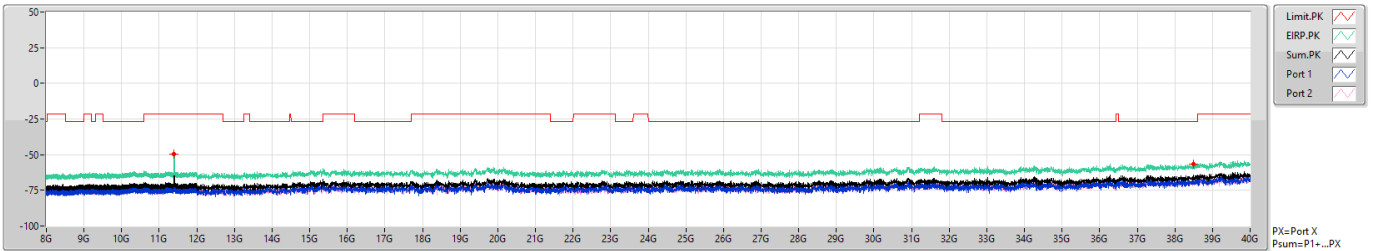

802.11ax HEW20_Nss1,(MCS0)_2TX

CSE [PK]

5700MHz

08/10/2021

F-Start(Hz)	F-Stop(Hz)	RBW(Hz)	Type	Freq(Hz)	EIRP(dBm)	Limit(dBm)	Margin(dB)	DG(dBi)	Ref(dB)	Psum(dBm)	P1(dBm)	P2(dBm)
8G	12G	1M	PK	11.3985G	-49.78	-21.20	-28.58	7.83	0.00	-57.61	-57.97	-68.60
12G	40G	1M	PK	38.4845G	-56.41	-27.00	-29.41	7.83	0.00	-64.24	-65.96	-69.10