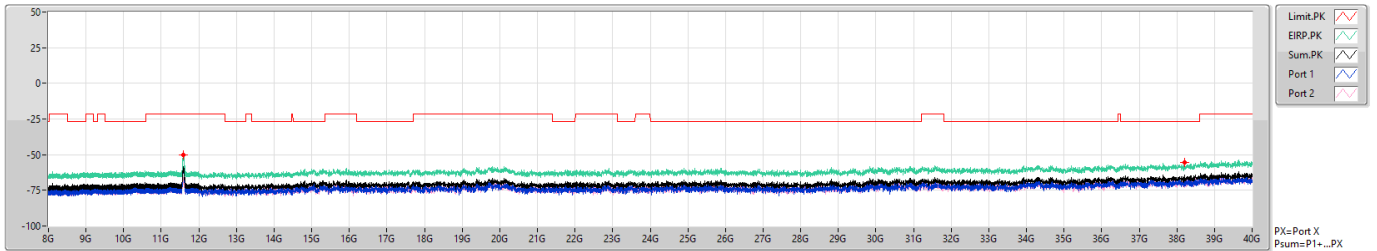

802.11ax HEW40_Nss1,(MCS0)_2TX

CSE [PK]

5795MHz

08/10/2021

F-Start(Hz)	F-Stop(Hz)	RBW(Hz)	Type	Freq(Hz)	EIRP(dBm)	Limit(dBm)	Margin(dB)	DG(dBi)	Ref(dB)	Psum(dBm)	P1(dBm)	P2(dBm)
8G	12G	1M	PK	11.5815G	-50.24	-21.20	-29.04	8.26	0.00	-58.50	-58.78	-70.57
12G	40G	1M	PK	38.2115G	-55.74	-27.00	-28.74	8.26	0.00	-64.00	-65.68	-68.95