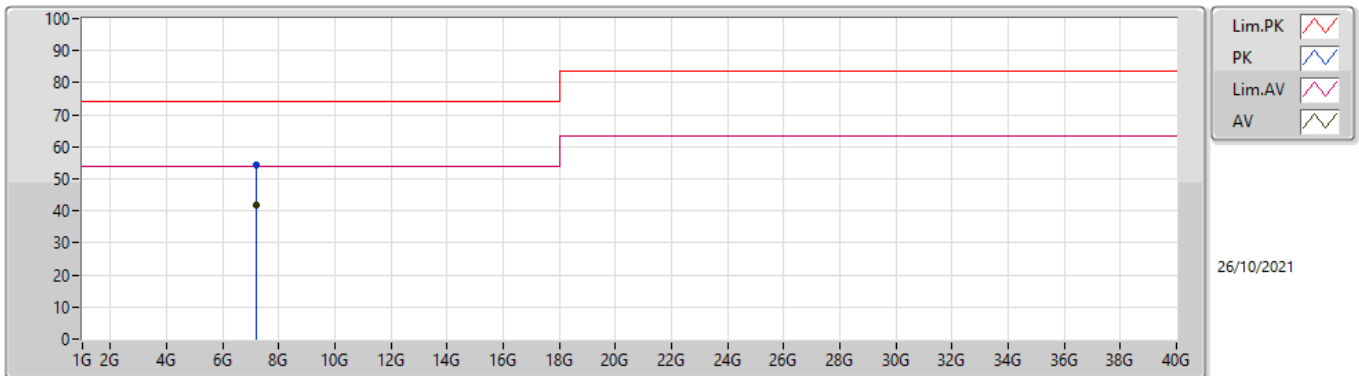

Mode 1

Type	Freq (Hz)	Level (dBuV/m)	Limit (dBuV/m)	Margin (dB)	Factor (dB/m)	Dist (m)	Condition	Azimuth (°)	Height (m)	Comment	Raw (dBuV/m)	AF (dB/m)	CL (dB)	PA (dB)
PK	7.20659G	54.20	74.00	-19.80	9.62	3	Horizontal	0	1.73	-	44.58	36.13	6.90	33.41
AV	7.20661G	41.93	54.00	-12.07	9.62	3	Horizontal	0	1.73	"Worst"	32.31	36.13	6.90	33.41