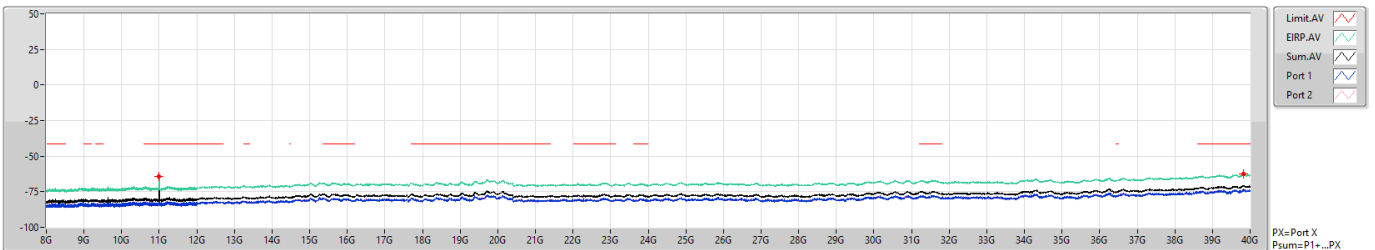

802.11a_Nss1,(6Mbps)_2TX

CSE [AV]

5500MHz

08/10/2021

F-Start(Hz)	F-Stop(Hz)	RBW(Hz)	Type	Freq(Hz)	EIRP(dBm)	Limit(dBm)	Margin(dB)	DG(dBi)	Ref(dB)	Psum(dBm)	P1(dBm)	P2(dBm)
8G	12G	1M	AV	11G	-64.51	-41.20	-23.31	7.83	0.00	-72.34	-75.17	-75.54
12G	40G	1M	AV	39.8215G	-62.74	-41.20	-21.54	7.83	0.00	-70.57	-72.97	-74.28