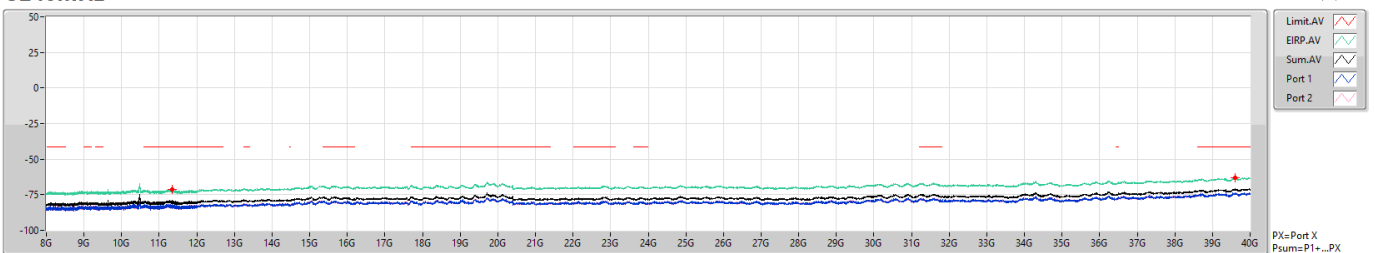

802.11ax HEW20_Nss1,(MCS0)_2TX

CSE [AV]

5240MHz

08/10/2021

F-Start(Hz)	F-Stop(Hz)	RBW(Hz)	Type	Freq(Hz)	EIRP(dBm)	Limit(dBm)	Margin(dB)	DG(dBi)	Ref(dB)	Psum(dBm)	P1(dBm)	P2(dBm)
8G	12G	1M	AV	11.3495G	-71.35	-41.20	-30.15	7.76	0.00	-79.11	-81.54	-82.79
12G	40G	1M	AV	39.6045G	-62.99	-41.20	-21.79	7.76	0.00	-70.75	-73.92	-73.61