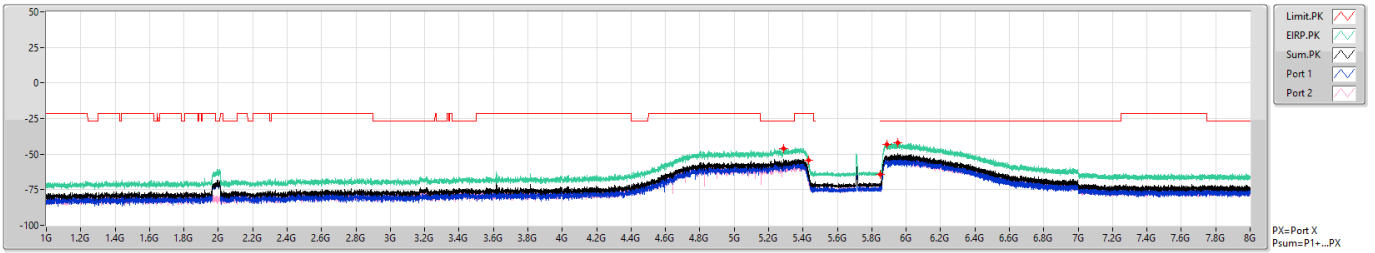

802.11ax HEW20_Nss1,(MCS0)_2TX
5720MHz Straddle 5.47-5.725GHz

CSE [PK]

08/10/2021

F-Start(Hz)	F-Stop(Hz)	RBW(Hz)	Type	Freq(Hz)	EIRP(dBm)	Limit(dBm)	Margin(dB)	DG(dB)	Ref(dB)	Psum(dBm)	P1(dBm)	P2(dBm)
1G	5.43G	1M	PK	5.28935G	-46.04	-27.00	-19.04	7.83	0.00	-53.87	-56.87	-56.90
5.43G	5.47G	1M	PK	5.43024G	-54.31	-21.20	-33.11	7.83	0.00	-62.14	-65.50	-64.83
5.47G	5.85G	1M	PK	5.85G	-64.03	-27.00	-37.03	7.83	0.00	-71.86	-75.01	-74.74
5.85G	5.89G	1M	PK	5.8864G	-43.32	-27.00	-16.32	7.83	0.00	-51.15	-53.45	-55.02
5.89G	8G	1M	PK	5.94934G	-41.84	-27.00	-14.84	7.83	0.00	-49.67	-53.57	-51.94