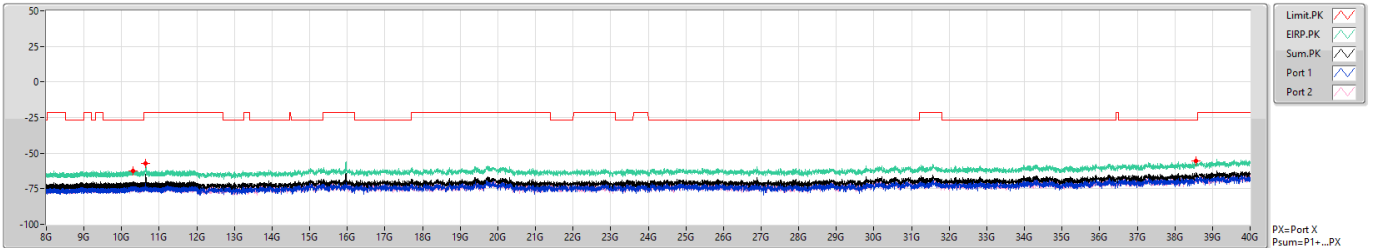

802.11a_Nss1,(6Mbps)_2TX

5320MHz

CSE [PK]

08/10/2021

F-Start(Hz)	F-Stop(Hz)	RBW(Hz)	Type	Freq(Hz)	EIRP(dBm)	Limit(dBm)	Margin(dB)	DG(dB)	Ref(dB)	Psum(dBm)	P1(dBm)	P2(dBm)
8G	12G	1M	PK	10.307G	-62.50	-27.00	-35.50	7.76	0.00	-70.26	-72.72	-73.90
8G	12G	1M	PK	10.6355G	-57.27	-21.20	-36.07	7.76	0.00	-65.03	-72.10	-65.98
12G	40G	1M	PK	38.569G	-55.63	-27.00	-28.63	7.76	0.00	-63.39	-66.55	-66.25