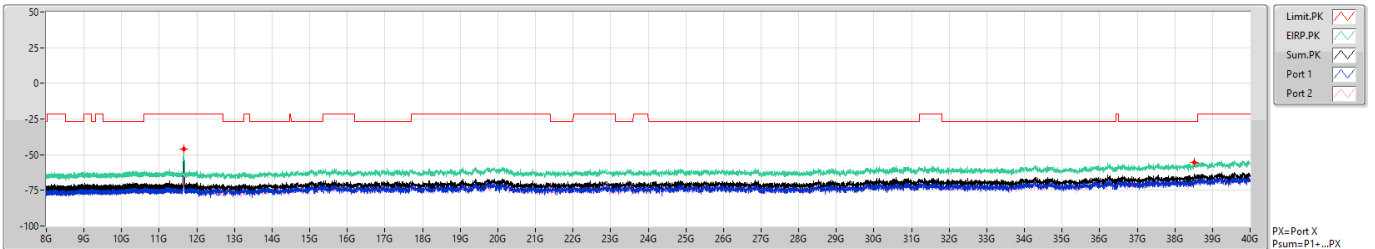

802.11ax HEW20_Nss1,(MCS0)_2TX

5825MHz

CSE [PK]

08/10/2021

F-Start(Hz)	F-Stop(Hz)	RBW(Hz)	Type	Freq(Hz)	EIRP(dBm)	Limit(dBm)	Margin(dB)	DG(dBi)	Ref(dB)	Psum(dBm)	P1(dBm)	P2(dBm)
8G	12G	1M	PK	11.6505G	-46.20	-21.20	-25.00	8.26	0.00	-54.46	-54.96	-64.08
12G	40G	1M	PK	38.5125G	-55.59	-27.00	-28.59	8.26	0.00	-63.85	-68.01	-65.96