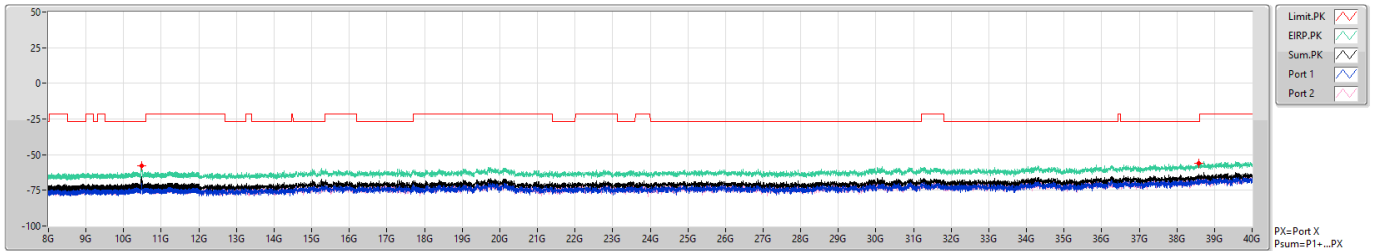

802.11a_Nss1,(6Mbps)_2TX

CSE [PK]

5240MHz

08/10/2021

F-Start(Hz)	F-Stop(Hz)	RBW(Hz)	Type	Freq(Hz)	EIRP(dBm)	Limit(dBm)	Margin(dB)	DG(dBi)	Ref(dB)	Psum(dBm)	P1(dBm)	P2(dBm)
8G	12G	1M	PK	10.49G	-57.62	-27.00	-30.62	7.76	0.00	-65.38	-71.15	-66.72
12G	40G	1M	PK	38.586G	-56.05	-27.00	-29.05	7.76	0.00	-63.81	-67.34	-66.35