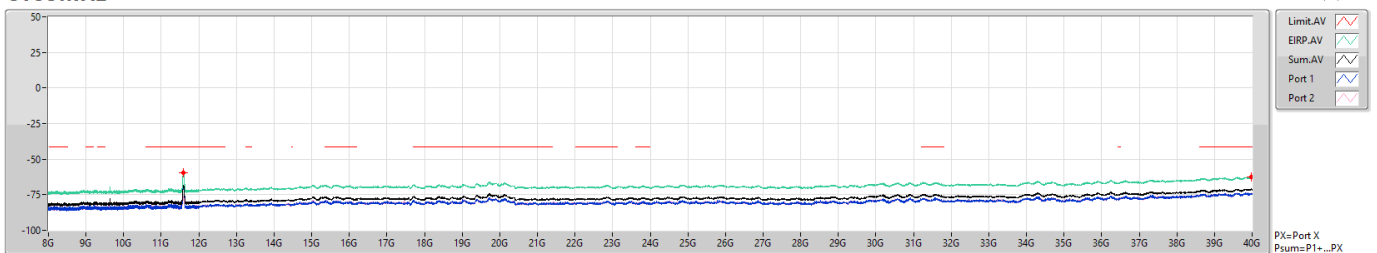

802.11ax HEW40_Nss1,(MCS0)_2TX

CSE [AV]

5795MHz

08/10/2021

F-Start(Hz)	F-Stop(Hz)	RBW(Hz)	Type	Freq(Hz)	EIRP(dBm)	Limit(dBm)	Margin(dB)	DG(dBi)	Ref(dB)	Psum(dBm)	P1(dBm)	P2(dBm)
8G	12G	1M	AV	11.5905G	-59.84	-41.20	-18.64	8.26	0.00	-68.10	-68.92	-75.76
12G	40G	1M	AV	39.972G	-62.67	-41.20	-21.47	8.26	0.00	-70.93	-74.11	-73.78