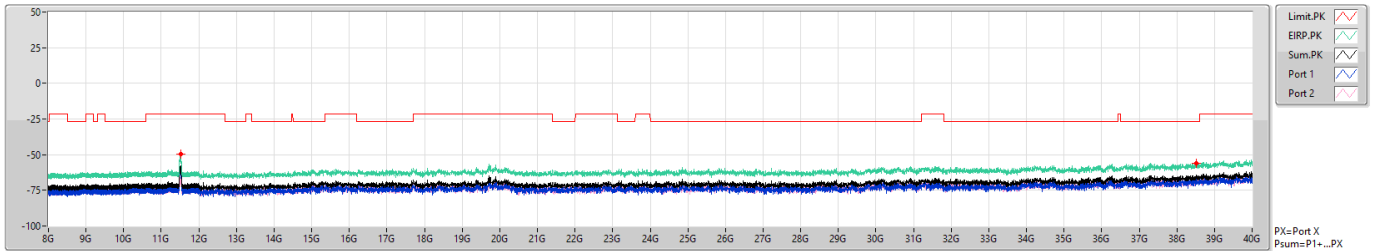

802.11ax HEW40_Nss1,(MCS0)_2TX
5755MHz

CSE [PK]

08/10/2021

F-Start(Hz)	F-Stop(Hz)	RBW(Hz)	Type	Freq(Hz)	EIRP(dBm)	Limit(dBm)	Margin(dB)	DG(dBi)	Ref(dB)	Psum(dBm)	P1(dBm)	P2(dBm)
8G	12G	1M	PK	11.515G	-49.49	-21.20	-28.29	8.26	0.00	-57.75	-58.54	-65.54
12G	40G	1M	PK	38.5265G	-55.90	-27.00	-28.90	8.26	0.00	-64.16	-66.97	-67.37