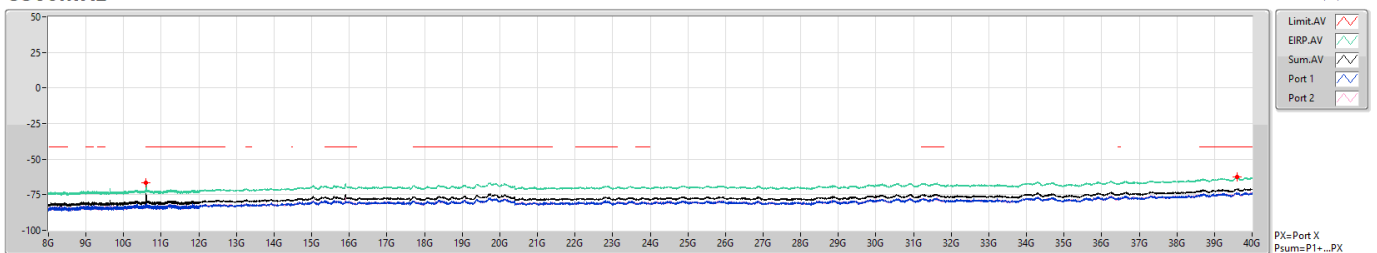

802.11a_Nss1,(6Mbps)_2TX

CSE [AV]

5300MHz

08/10/2021

F-Start(Hz)	F-Stop(Hz)	RBW(Hz)	Type	Freq(Hz)	EIRP(dBm)	Limit(dBm)	Margin(dB)	DG(dBi)	Ref(dB)	Psum(dBm)	P1(dBm)	P2(dBm)
8G	12G	1M	AV	10.602G	-66.33	-41.20	-25.13	7.76	0.00	-74.09	-82.01	-74.86
12G	40G	1M	AV	39.6115G	-62.79	-41.20	-21.59	7.76	0.00	-70.55	-73.80	-73.33