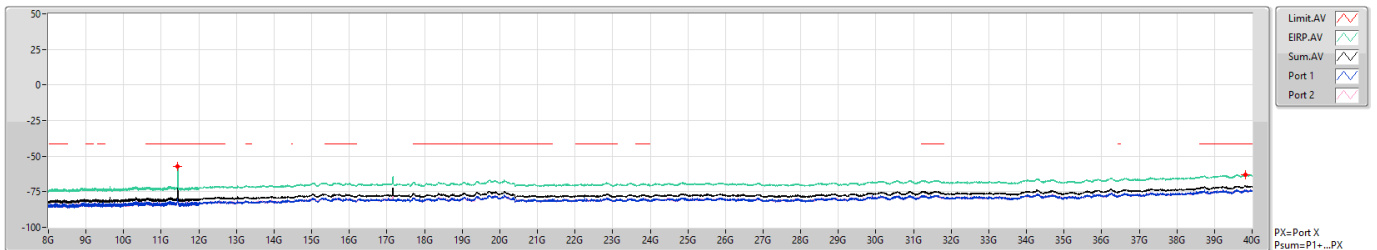

802.11a_Nss1,(6Mbps)_2TX

5720MHz Straddle 5.47-5.725GHz

CSE [AV]

08/10/2021

F-Start(Hz)	F-Stop(Hz)	RBW(Hz)	Type	Freq(Hz)	EIRP(dBm)	Limit(dBm)	Margin(dB)	DG(dBi)	Ref(dB)	Psum(dBm)	P1(dBm)	P2(dBm)
8G	12G	1M	AV	11.4395G	-57.25	-41.20	-16.05	7.83	0.00	-65.08	-66.97	-69.60
12G	40G	1M	AV	39.8145G	-62.96	-41.20	-21.76	7.83	0.00	-70.79	-74.25	-73.39