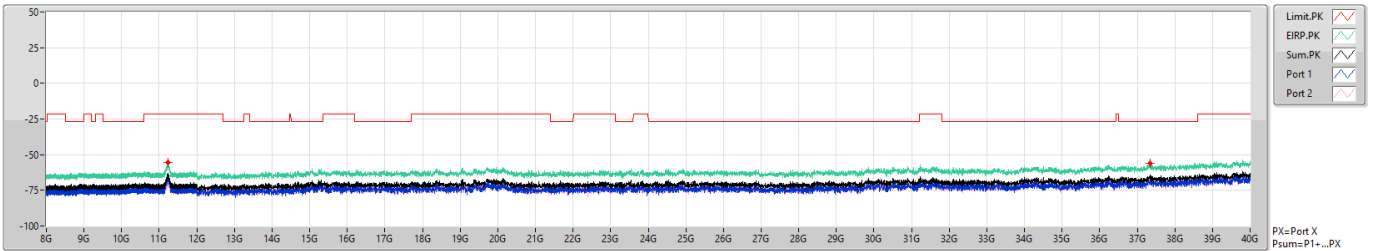

802.11ax HEW80_Nss1,(MCS0)_2TX

CSE [PK]

5610MHz

08/10/2021

F-Start(Hz)	F-Stop(Hz)	RBW(Hz)	Type	Freq(Hz)	EIRP(dBm)	Limit(dBm)	Margin(dB)	DG(dBi)	Ref(dB)	Psum(dBm)	P1(dBm)	P2(dBm)
8G	12G	1M	PK	11.243G	-55.54	-21.20	-34.34	7.83	0.00	-63.37	-64.31	-70.49
12G	40G	1M	PK	37.3435G	-56.33	-27.00	-29.33	7.83	0.00	-64.16	-65.44	-70.10