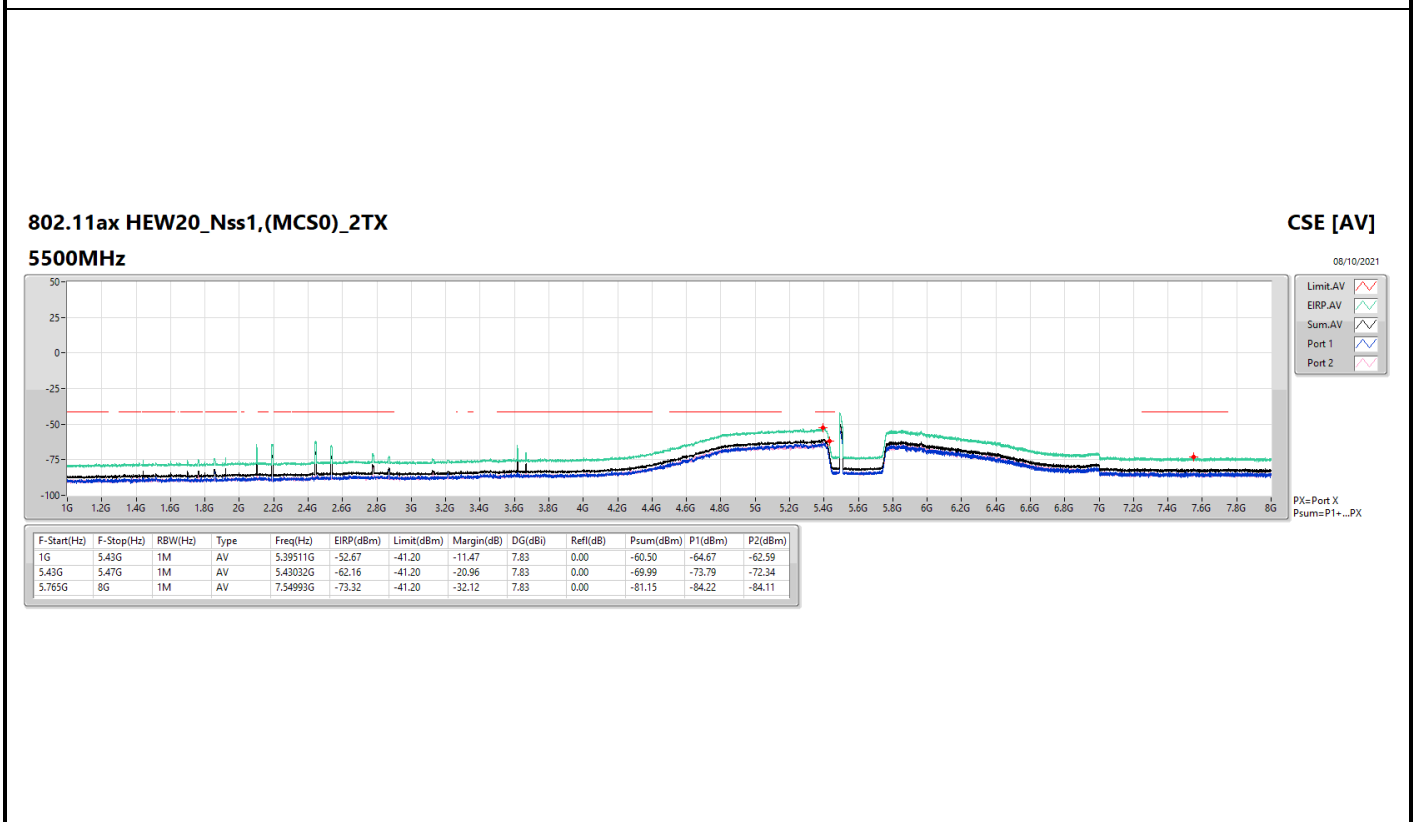

802.11ax HEW20_Nss1,(MCS0)_2TX
5300MHz

CSE [AV]

08/10/2021

F-Start(Hz)	F-Stop(Hz)	RBW(Hz)	Type	Freq(Hz)	EIRP(dBm)	Limit(dBm)	Margin(dB)	DG(dB)	Ref(dB)	Psum(dBm)	P1(dBm)	P2(dBm)
1G	5.11G	1M	AV	5.07044G	-51.53	-41.20	-10.33	7.76	0.00	-59.29	-61.61	-63.12
5.11G	5.15G	1M	AV	5.12224G	-51.59	-41.20	-10.39	7.76	0.00	-59.35	-62.00	-62.76
5.15G	5.35G	1M	AV	5.15G	-52.73	-41.20	-11.53	7.76	0.00	-60.49	-63.50	-63.50
5.35G	5.39G	1M	AV	5.38992G	-50.05	-41.20	-8.85	7.76	0.00	-57.81	-60.23	-61.51
5.39G	8G	1M	AV	5.39163G	-49.38	-41.20	-8.18	7.76	0.00	-57.14	-59.37	-61.11