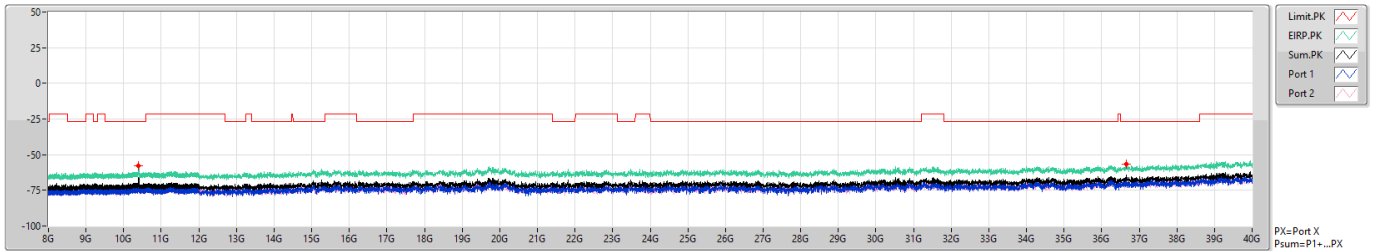

802.11ax HEW20_Nss1,(MCS0)_2TX

CSE [PK]

5200MHz

08/10/2021

F-Start(Hz)	F-Stop(Hz)	RBW(Hz)	Type	Freq(Hz)	EIRP(dBm)	Limit(dBm)	Margin(dB)	DG(dBi)	Ref(dB)	Psum(dBm)	P1(dBm)	P2(dBm)
8G	12G	1M	PK	10.402G	-58.00	-27.00	-31.00	7.76	0.00	-65.76	-72.14	-66.89
12G	40G	1M	PK	36.647G	-56.41	-27.00	-29.41	7.76	0.00	-64.17	-67.10	-67.26