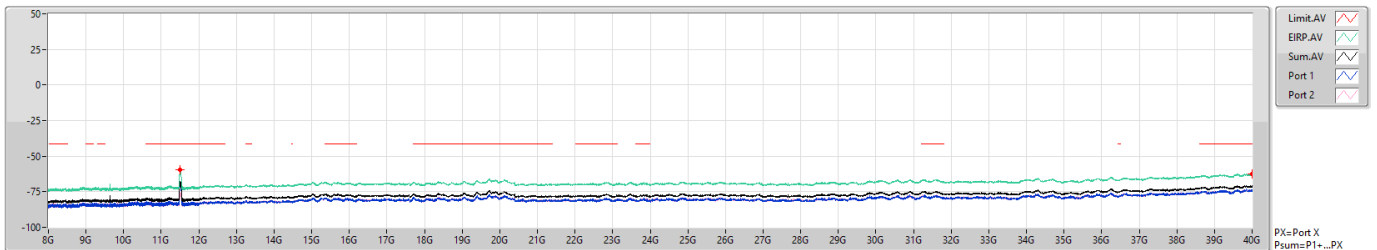

802.11ax HEW40_Nss1,(MCS0)_2TX
5755MHz

CSE [AV]

08/10/2021

F-Start(Hz)	F-Stop(Hz)	RBW(Hz)	Type	Freq(Hz)	EIRP(dBm)	Limit(dBm)	Margin(dB)	DG(dBi)	Ref(dB)	Psum(dBm)	P1(dBm)	P2(dBm)
8G	12G	1M	AV	11.5035G	-59.49	-41.20	-18.29	8.26	0.00	-67.75	-68.34	-76.72
12G	40G	1M	AV	39.9965G	-62.55	-41.20	-21.35	8.26	0.00	-70.81	-73.65	-73.99