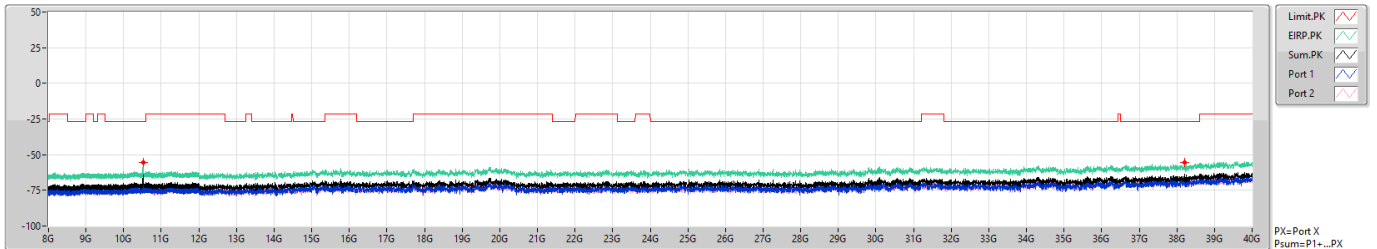

802.11a_Nss1,(6Mbps)_2TX

CSE [PK]

5260MHz

08/10/2021

F-Start(Hz)	F-Stop(Hz)	RBW(Hz)	Type	Freq(Hz)	EIRP(dBm)	Limit(dBm)	Margin(dB)	DG(dBi)	Ref(dB)	Psum(dBm)	P1(dBm)	P2(dBm)
8G	12G	1M	PK	10.523G	-55.51	-27.00	-28.51	7.76	0.00	-63.27	-74.45	-63.61
12G	40G	1M	PK	38.201G	-55.74	-27.00	-28.74	7.76	0.00	-63.50	-67.16	-65.94