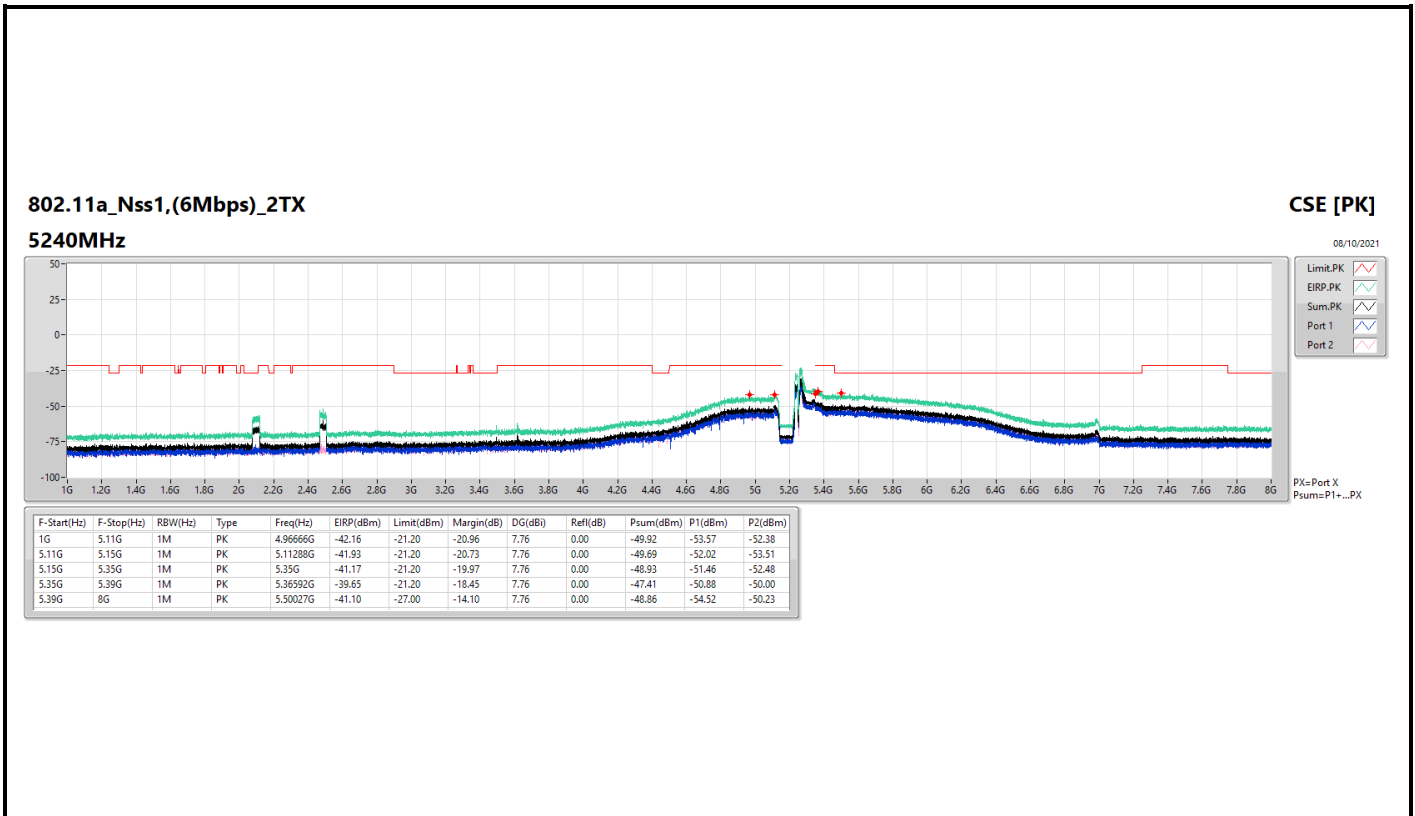

802.11a_Nss1,(6Mbps)_2TX

5180MHz

CSE [AV]

08/10/2021

F-Start(Hz)	F-Stop(Hz)	RBW(Hz)	Type	Freq(Hz)	EIRP(dBm)	Limit(dBm)	Margin(dB)	DG(dB)	Ref(dB)	Psum(dBm)	P1(dBm)	P2(dBm)
1G	5.11G	1M	AV	5.10229G	-49.82	-41.20	-8.62	7.76	0.00	-57.58	-61.54	-59.81
5.11G	5.15G	1M	AV	5.1104G	-49.43	-41.20	-8.23	7.76	0.00	-57.19	-59.94	-60.48
5.15G	5.35G	1M	AV	5.35G	-51.12	-41.20	-9.92	7.76	0.00	-58.88	-62.42	-61.42
5.35G	5.39G	1M	AV	5.38816G	-49.10	-41.20	-7.90	7.76	0.00	-56.86	-61.02	-58.97
5.39G	8G	1M	AV	5.39G	-50.27	-41.20	-9.07	7.76	0.00	-58.03	-62.11	-60.18