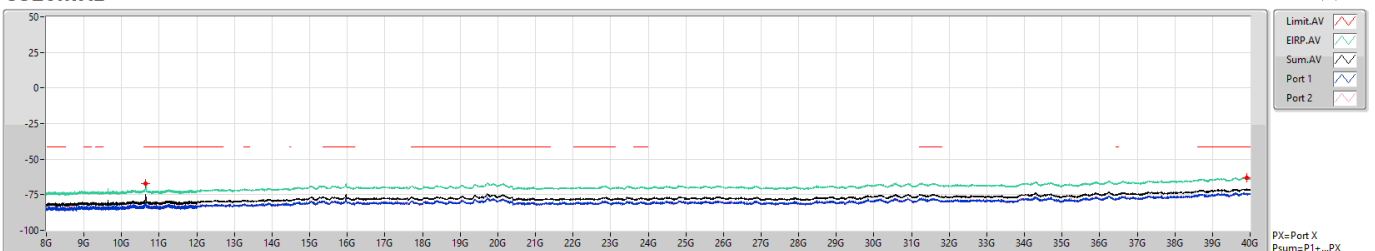

802.11ax HEW20_Nss1,(MCS0)_2TX

5320MHz

CSE [AV]

08/10/2021

F-Start(Hz)	F-Stop(Hz)	RBW(Hz)	Type	Freq(Hz)	EIRP(dBm)	Limit(dBm)	Margin(dB)	DG(dB)	Ref(dB)	Psum(dBm)	P1(dBm)	P2(dBm)
8G	12G	1M	AV	10.638G	-67.01	-41.20	-25.81	7.76	0.00	-74.77	-80.46	-76.14
12G	40G	1M	AV	39.916G	-63.13	-41.20	-21.93	7.76	0.00	-70.89	-74.17	-73.65