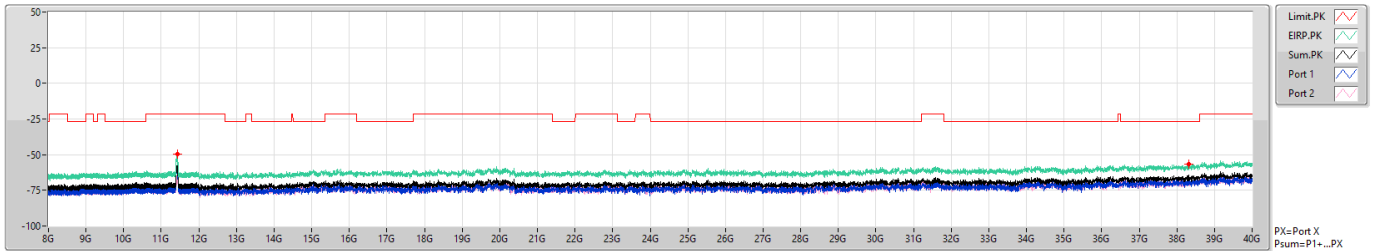

802.11ax HEW40_Nss1,(MCS0)_2TX
5710MHz Straddle 5.47-5.725GHz

CSE [PK]

08/10/2021

F-Start(Hz)	F-Stop(Hz)	RBW(Hz)	Type	Freq(Hz)	EIRP(dBm)	Limit(dBm)	Margin(dB)	DG(dBi)	Ref(dB)	Psum(dBm)	P1(dBm)	P2(dBm)
8G	12G	1M	PK	11.423G	-49.77	-21.20	-28.57	7.83	0.00	-57.60	-58.16	-66.74
12G	40G	1M	PK	38.306G	-56.56	-27.00	-29.56	7.83	0.00	-64.39	-67.36	-67.45