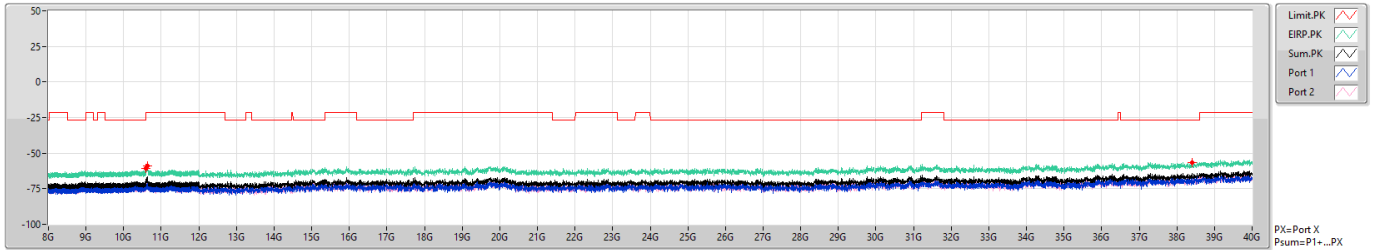

802.11ax HEW40_Nss1,(MCS0)_2TX

5310MHz

CSE [PK]

08/10/2021

F-Start(Hz)	F-Stop(Hz)	RBW(Hz)	Type	Freq(Hz)	EIRP(dBm)	Limit(dBm)	Margin(dB)	DG(dB)	Ref(dB)	Psum(dBm)	P1(dBm)	P2(dBm)
8G	12G	1M	PK	10.594G	-60.83	-27.00	-33.83	7.76	0.00	-68.59	-75.56	-69.56
8G	12G	1M	PK	10.633G	-59.21	-21.20	-38.01	7.76	0.00	-66.97	-71.38	-68.92
12G	40G	1M	PK	38.397G	-56.50	-27.00	-29.50	7.76	0.00	-64.26	-66.80	-67.79