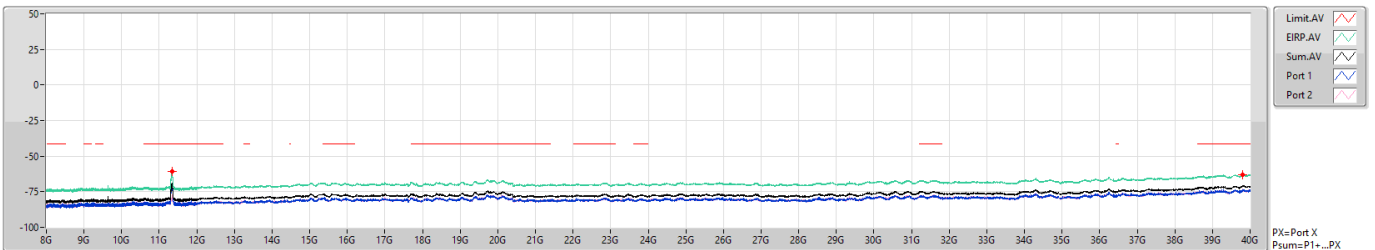

802.11ax HEW40_Nss1,(MCS0)_2TX

CSE [AV]

5670MHz

08/10/2021

F-Start(Hz)	F-Stop(Hz)	RBW(Hz)	Type	Freq(Hz)	EIRP(dBm)	Limit(dBm)	Margin(dB)	DG(dBi)	Ref(dB)	Psum(dBm)	P1(dBm)	P2(dBm)
8G	12G	1M	AV	11.34G	-60.88	-41.20	-19.68	7.83	0.00	-68.71	-69.21	-78.32
12G	40G	1M	AV	39.7935G	-62.90	-41.20	-21.70	7.83	0.00	-70.73	-74.48	-73.11