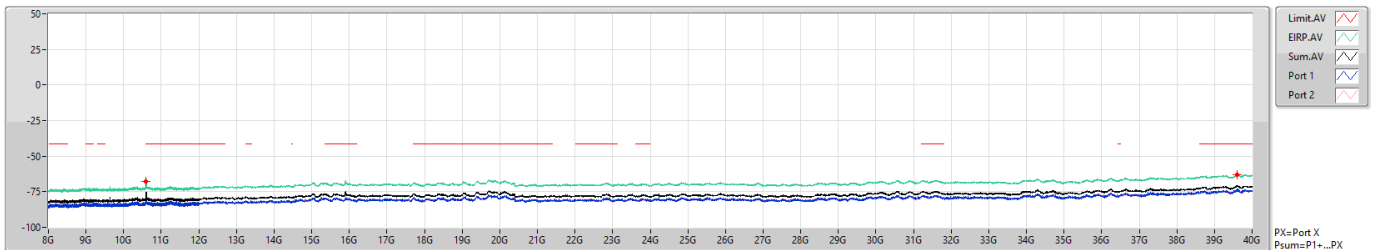

802.11ax HEW20_Nss1,(MCS0)_2TX

CSE [AV]

5300MHz

08/10/2021

F-Start(Hz)	F-Stop(Hz)	RBW(Hz)	Type	Freq(Hz)	EIRP(dBm)	Limit(dBm)	Margin(dB)	DG(dBi)	Ref(dB)	Psum(dBm)	P1(dBm)	P2(dBm)
8G	12G	1M	AV	10.6005G	-67.59	-41.20	-26.39	7.76	0.00	-75.35	-81.46	-76.57
12G	40G	1M	AV	39.5975G	-62.83	-41.20	-21.63	7.76	0.00	-70.59	-73.02	-74.27