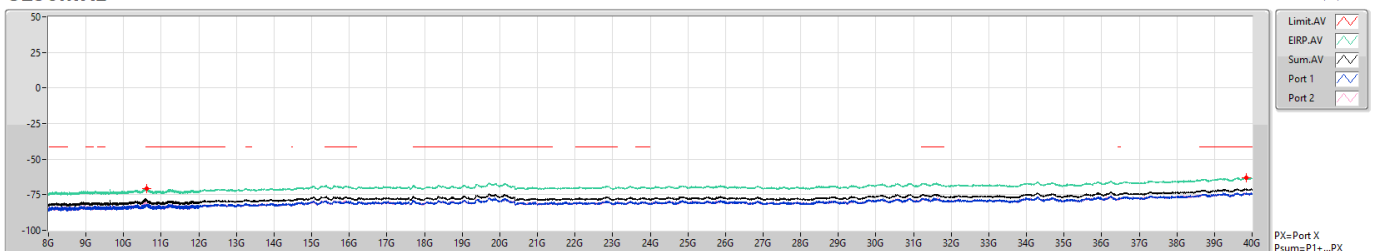

802.11ax HEW80_Nss1,(MCS0)_2TX

CSE [AV]

5290MHz

08/10/2021

F-Start(Hz)	F-Stop(Hz)	RBW(Hz)	Type	Freq(Hz)	EIRP(dBm)	Limit(dBm)	Margin(dB)	DG(dBi)	Ref(dB)	Psum(dBm)	P1(dBm)	P2(dBm)
8G	12G	1M	AV	10.6105G	-70.73	-41.20	-29.53	7.76	0.00	-78.49	-82.21	-80.89
12G	40G	1M	AV	39.8425G	-63.14	-41.20	-21.94	7.76	0.00	-70.90	-74.67	-73.27