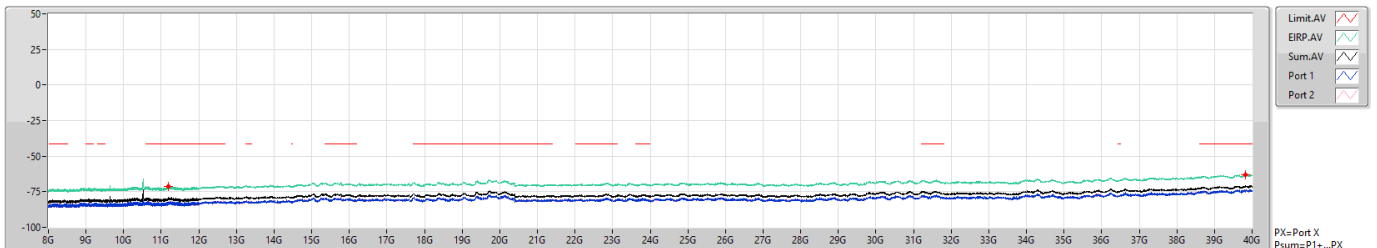

802.11a_Nss1,(6Mbps)_2TX

CSE [AV]

5260MHz

08/10/2021

F-Start(Hz)	F-Stop(Hz)	RBW(Hz)	Type	Freq(Hz)	EIRP(dBm)	Limit(dBm)	Margin(dB)	DG(dBi)	Ref(dB)	Psum(dBm)	P1(dBm)	P2(dBm)
8G	12G	1M	AV	11.1845G	-71.27	-41.20	-30.07	7.76	0.00	-79.03	-82.15	-81.93
12G	40G	1M	AV	39.8145G	-62.98	-41.20	-21.78	7.76	0.00	-70.74	-74.01	-73.51