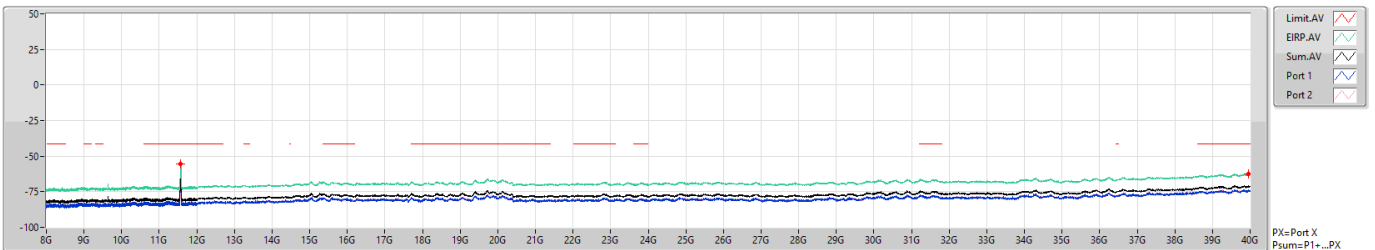

802.11ax HEW20_Nss1,(MCS0)_2TX

5785MHz

CSE [AV]

08/10/2021

F-Start(Hz)	F-Stop(Hz)	RBW(Hz)	Type	Freq(Hz)	EIRP(dBm)	Limit(dBm)	Margin(dB)	DG(dBi)	Ref(dB)	Psum(dBm)	P1(dBm)	P2(dBm)
8G	12G	1M	AV	11.5705G	-55.36	-41.20	-14.16	8.26	0.00	-63.62	-64.06	-73.77
12G	40G	1M	AV	39.9545G	-62.39	-41.20	-21.19	8.26	0.00	-70.65	-73.67	-73.65