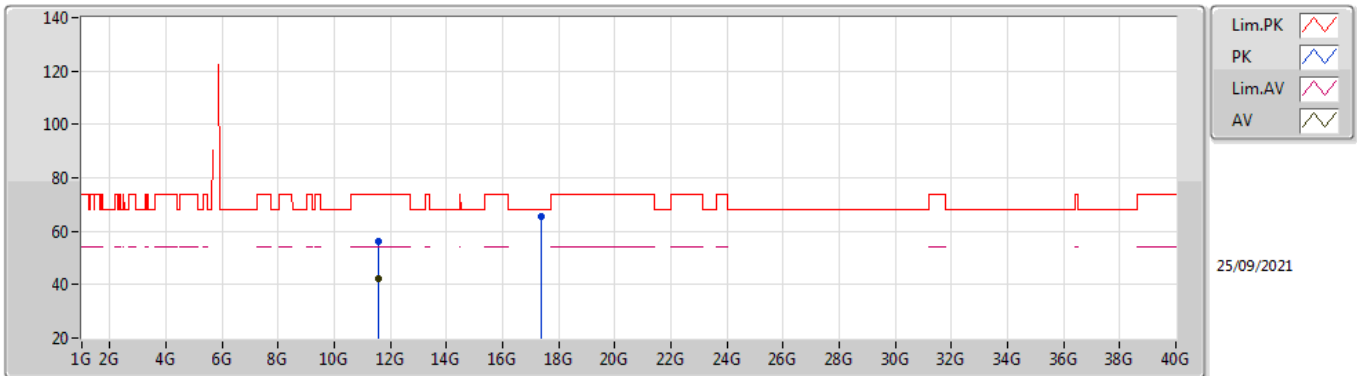

802.11ax HEW20_Nss1,(MCS0)_2TX

5785MHz_TnomVnom

EUT Y_2TX
Setting 24
03-C-E-2

Type	Freq (Hz)	Level (dBuV/m)	Limit (dBuV/m)	Margin (dB)	Raw (dBuV)	Dist (m)	Condition	Azimuth (°)	Height (m)	Comment	AF (dB)	CL (dB)	PA (dB)
PK	11.57286G	56.29	74.00	-17.71	42.01	3	Horizontal	312	2.98	-	39.49	10.37	35.58
AV	11.57066G	42.18	54.00	-11.82	27.91	3	Horizontal	312	2.98	-	39.48	10.37	35.58
PK	17.35492G	65.55	68.20	-2.65	45.53	3	Horizontal	360	1.00	-	41.44	13.48	34.90