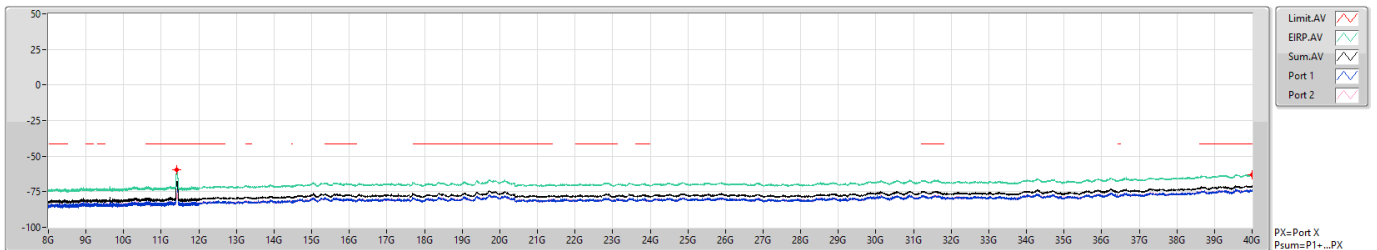

802.11ax HEW40_Nss1,(MCS0)_2TX
5710MHz Straddle 5.47-5.725GHz

CSE [AV]

08/10/2021

F-Start(Hz)	F-Stop(Hz)	RBW(Hz)	Type	Freq(Hz)	EIRP(dBm)	Limit(dBm)	Margin(dB)	DG(dBi)	Ref(dB)	Psum(dBm)	P1(dBm)	P2(dBm)
8G	12G	1M	AV	11.4195G	-59.81	-41.20	-18.61	7.83	0.00	-67.64	-68.30	-76.16
12G	40G	1M	AV	39.9895G	-62.93	-41.20	-21.73	7.83	0.00	-70.76	-73.56	-74.00