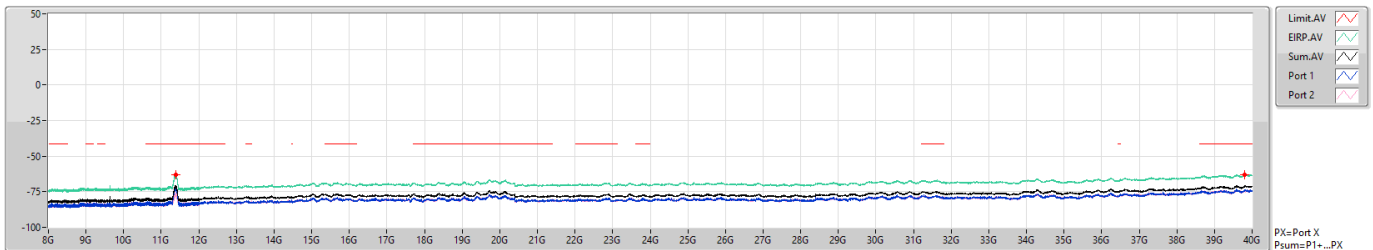

802.11ax HEW80_Nss1,(MCS0)_2TX
5690MHz Straddle 5.47-5.725GHz

CSE [AV]

08/10/2021

F-Start(Hz)	F-Stop(Hz)	RBW(Hz)	Type	Freq(Hz)	EIRP(dBm)	Limit(dBm)	Margin(dB)	DG(dBi)	Ref(dB)	Psum(dBm)	P1(dBm)	P2(dBm)
8G	12G	1M	AV	11.3885G	-63.03	-41.20	-21.83	7.83	0.00	-70.86	-71.96	-77.36
12G	40G	1M	AV	38.8075G	-62.93	-41.20	-21.73	7.83	0.00	-70.76	-73.42	-74.16