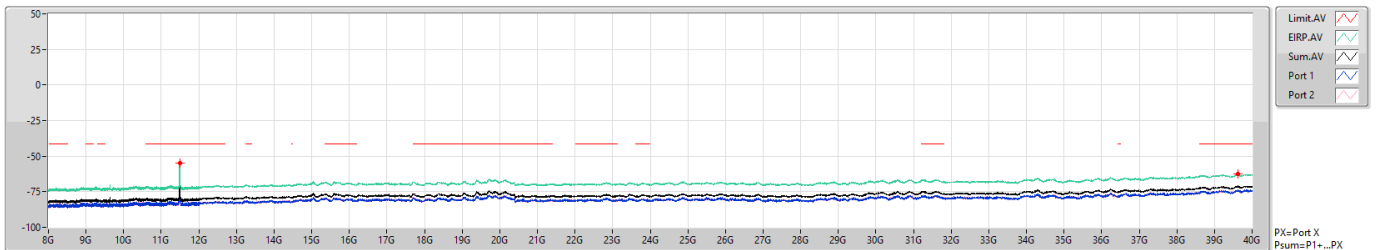

802.11ax HEW20_Nss1,(MCS0)_2TX

CSE [AV]

5745MHz

08/10/2021

F-Start(Hz)	F-Stop(Hz)	RBW(Hz)	Type	Freq(Hz)	EIRP(dBm)	Limit(dBm)	Margin(dB)	DG(dBi)	Ref(dB)	Psum(dBm)	P1(dBm)	P2(dBm)
8G	12G	1M	AV	11.491G	-54.77	-41.20	-13.57	8.26	0.00	-63.03	-63.39	-74.02
12G	40G	1M	AV	39.6185G	-62.63	-41.20	-21.43	8.26	0.00	-70.89	-73.75	-74.05