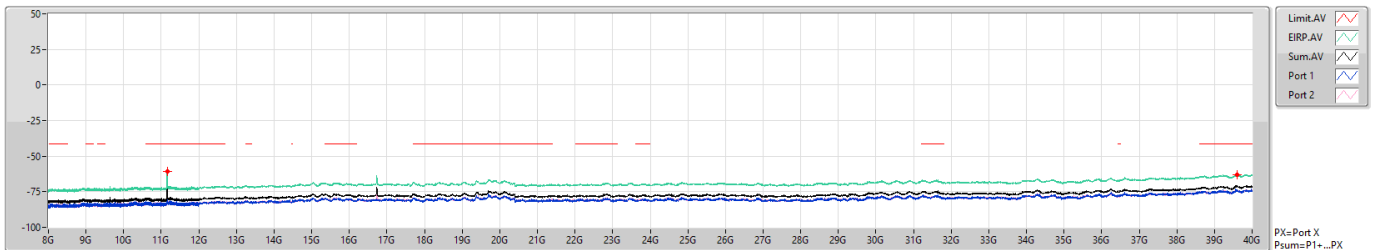

802.11a_Nss1,(6Mbps)_2TX

CSE [AV]

5580MHz

08/10/2021

F-Start(Hz)	F-Stop(Hz)	RBW(Hz)	Type	Freq(Hz)	EIRP(dBm)	Limit(dBm)	Margin(dB)	DG(dBi)	Ref(dB)	Psum(dBm)	P1(dBm)	P2(dBm)
8G	12G	1M	AV	11.159G	-60.55	-41.20	-19.35	7.83	0.00	-68.38	-70.35	-72.76
12G	40G	1M	AV	39.594G	-63.04	-41.20	-21.84	7.83	0.00	-70.87	-73.72	-74.05