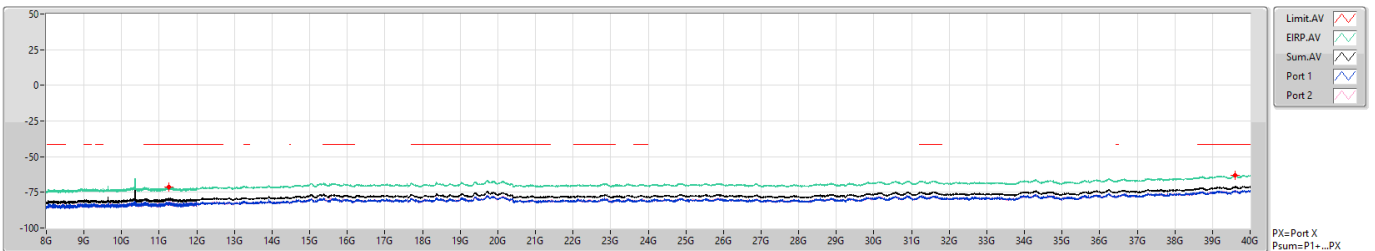

802.11a_Nss1,(6Mbps)_2TX

CSE [AV]

5180MHz

08/10/2021

F_Start(Hz)	F_Stop(Hz)	RBW(Hz)	Type	Freq(Hz)	EIRP(dBm)	Limit(dBm)	Margin(dB)	DG(dB)	Ref(dB)	Psum(dBm)	P1(dBm)	P2(dBm)
9G	12G	1M	AV	11.2455G	-71.34	-41.20	-30.14	7.76	0.00	-79.10	-82.81	-81.51
12G	40G	1M	AV	39.601G	-63.09	-41.20	-21.89	7.76	0.00	-70.85	-73.36	-74.43