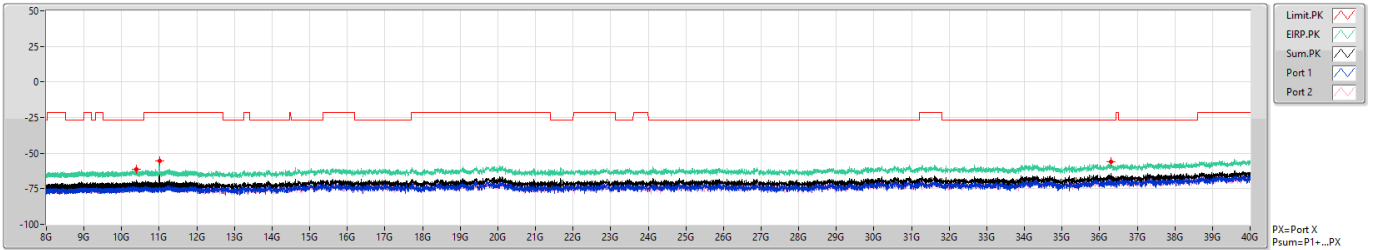

802.11ax HEW20_Nss1,(MCS0)_2TX

5500MHz

CSE [PK]

08/10/2021

F-Start(Hz)	F-Stop(Hz)	RBW(Hz)	Type	Freq(Hz)	EIRP(dBm)	Limit(dBm)	Margin(dB)	DG(dB)	Ref(dB)	Psum(dBm)	P1(dBm)	P2(dBm)
8G	12G	1M	PK	10.3885G	-61.30	-27.00	-34.30	7.83	0.00	-69.13	-70.49	-74.83
8G	12G	1M	PK	11.002G	-55.66	-21.20	-34.46	7.83	0.00	-63.49	-65.55	-67.71
12G	40G	1M	PK	36.2935G	-56.24	-27.00	-29.24	7.83	0.00	-64.07	-69.05	-65.73