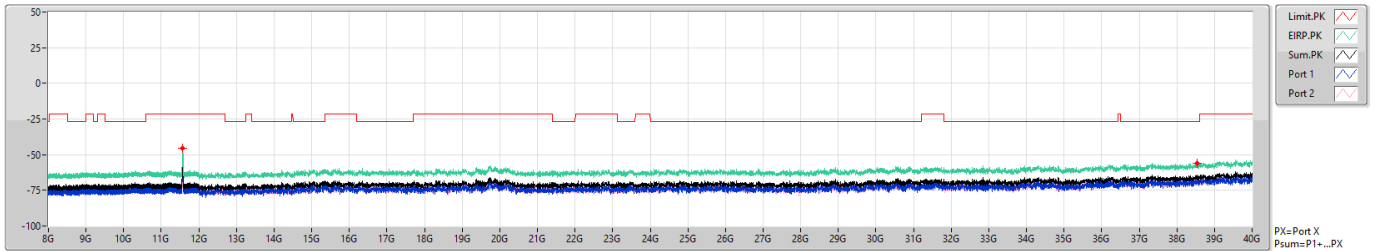

802.11a_Nss1,(6Mbps)_2TX

CSE [PK]

5785MHz

08/10/2021

F-Start(Hz)	F-Stop(Hz)	RBW(Hz)	Type	Freq(Hz)	EIRP(dBm)	Limit(dBm)	Margin(dB)	DG(dBi)	Ref(dB)	Psum(dBm)	P1(dBm)	P2(dBm)
8G	12G	1M	PK	11.572G	-45.79	-21.20	-24.59	8.26	0.00	-54.05	-54.49	-64.23
12G	40G	1M	PK	38.5405G	-56.26	-27.00	-29.26	8.26	0.00	-64.52	-67.10	-68.00