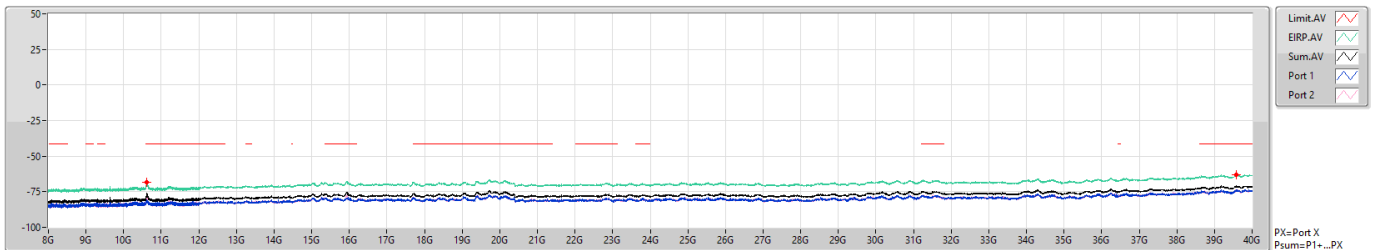

802.11ax HEW40_Nss1,(MCS0)_2TX

5310MHz

CSE [AV]

08/10/2021

F-Start(Hz)	F-Stop(Hz)	RBW(Hz)	Type	Freq(Hz)	EIRP(dBm)	Limit(dBm)	Margin(dB)	DG(dB)	Ref(dB)	Psum(dBm)	P1(dBm)	P2(dBm)
8G	12G	1M	AV	10.619G	-68.48	-41.20	-27.28	7.76	0.00	-76.24	-80.74	-78.14
12G	40G	1M	AV	39.5835G	-63.12	-41.20	-21.92	7.76	0.00	-70.88	-73.47	-74.36