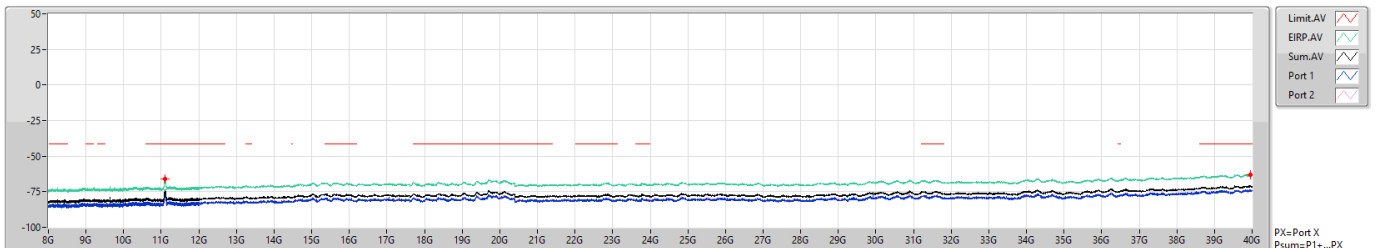

802.11ax HEW40_Nss1,(MCS0)_2TX

5550MHz

CSE [AV]

08/10/2021

F-Start(Hz)	F-Stop(Hz)	RBW(Hz)	Type	Freq(Hz)	EIRP(dBm)	Limit(dBm)	Margin(dB)	DG(dB)	Ref(dB)	Psum(dBm)	P1(dBm)	P2(dBm)
8G	12G	1M	AV	11.1025G	-66.02	-41.20	-24.82	7.83	0.00	-73.85	-76.07	-77.83
12G	40G	1M	AV	39.9615G	-62.92	-41.20	-21.72	7.83	0.00	-70.75	-73.46	-74.09