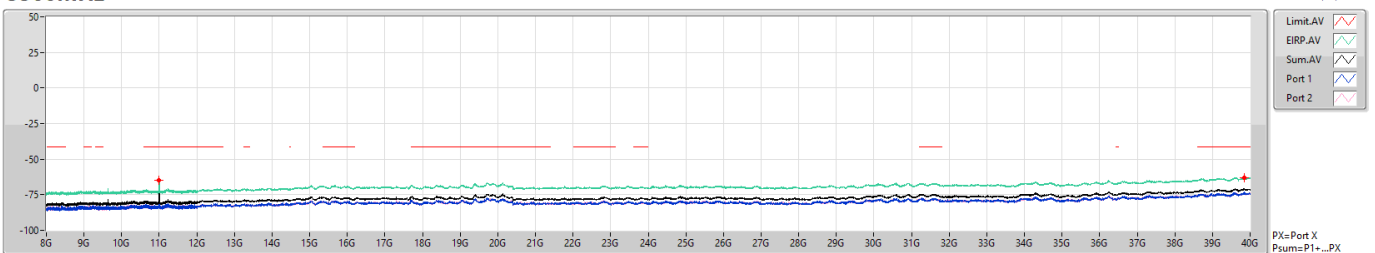

802.11ax HEW20_Nss1,(MCS0)_2TX

5500MHz

CSE [AV]

08/10/2021

F-Start(Hz)	F-Stop(Hz)	RBW(Hz)	Type	Freq(Hz)	EIRP(dBm)	Limit(dBm)	Margin(dB)	DG(dB)	Ref(dB)	Psum(dBm)	P1(dBm)	P2(dBm)
8G	12G	1M	AV	11.0005G	-65.03	-41.20	-23.83	7.83	0.00	-72.86	-75.82	-75.93
12G	40G	1M	AV	39.8495G	-63.02	-41.20	-21.82	7.83	0.00	-70.85	-73.13	-74.75