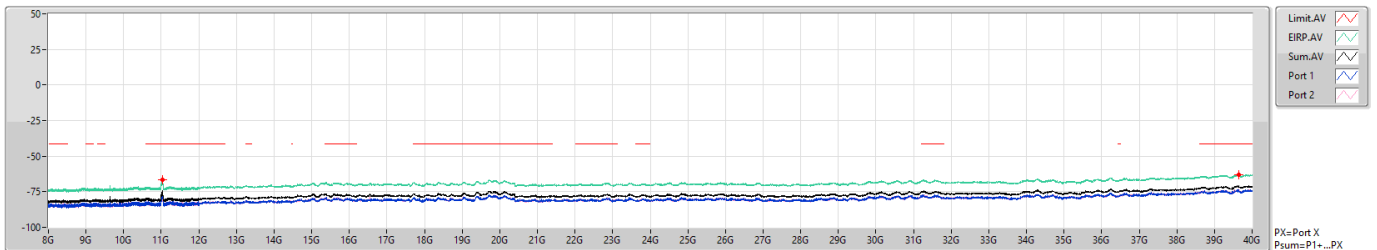

802.11ax HEW40_Nss1,(MCS0)_2TX

5510MHz

CSE [AV]

08/10/2021

F-Start(Hz)	F-Stop(Hz)	RBW(Hz)	Type	Freq(Hz)	EIRP(dBm)	Limit(dBm)	Margin(dB)	DG(dB)	Ref(dB)	Psum(dBm)	P1(dBm)	P2(dBm)
8G	12G	1M	AV	11.026G	-66.58	-41.20	-25.38	7.83	0.00	-74.41	-76.28	-78.97
12G	40G	1M	AV	39.638G	-63.00	-41.20	-21.80	7.83	0.00	-70.83	-74.63	-73.17