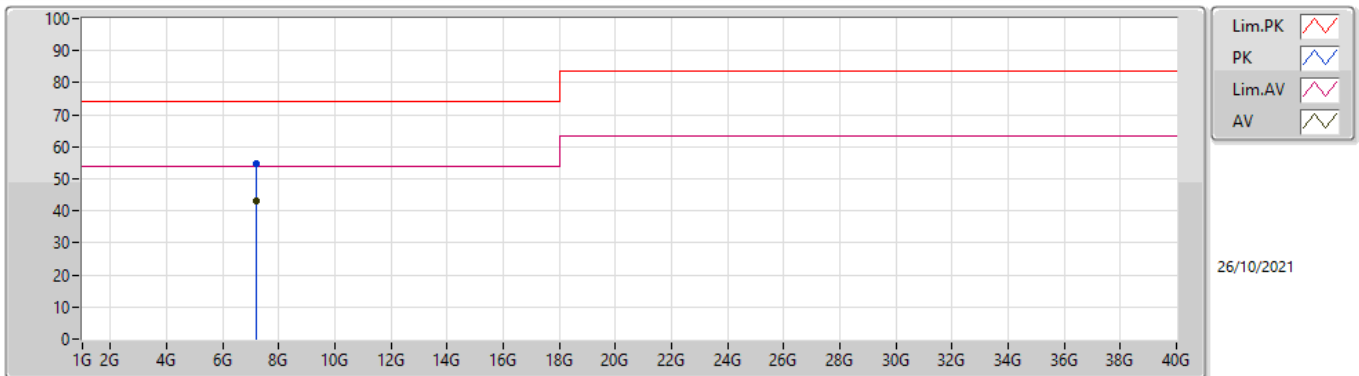

Mode 1

Type	Freq (Hz)	Level (dBuV/m)	Limit (dBuV/m)	Margin (dB)	Factor (dB/m)	Dist (m)	Condition	Azimuth (°)	Height (m)	Comment	Raw (dBuV/m)	AF (dB/m)	CL (dB)	PA (dB)
PK	7.2052G	54.86	74.00	-19.14	9.61	3	Vertical	230	1.30	-	45.25	36.12	6.90	33.41
AV	7.20533G	43.24	54.00	-10.76	9.61	3	Vertical	230	1.30	"Worst"	33.63	36.12	6.90	33.41