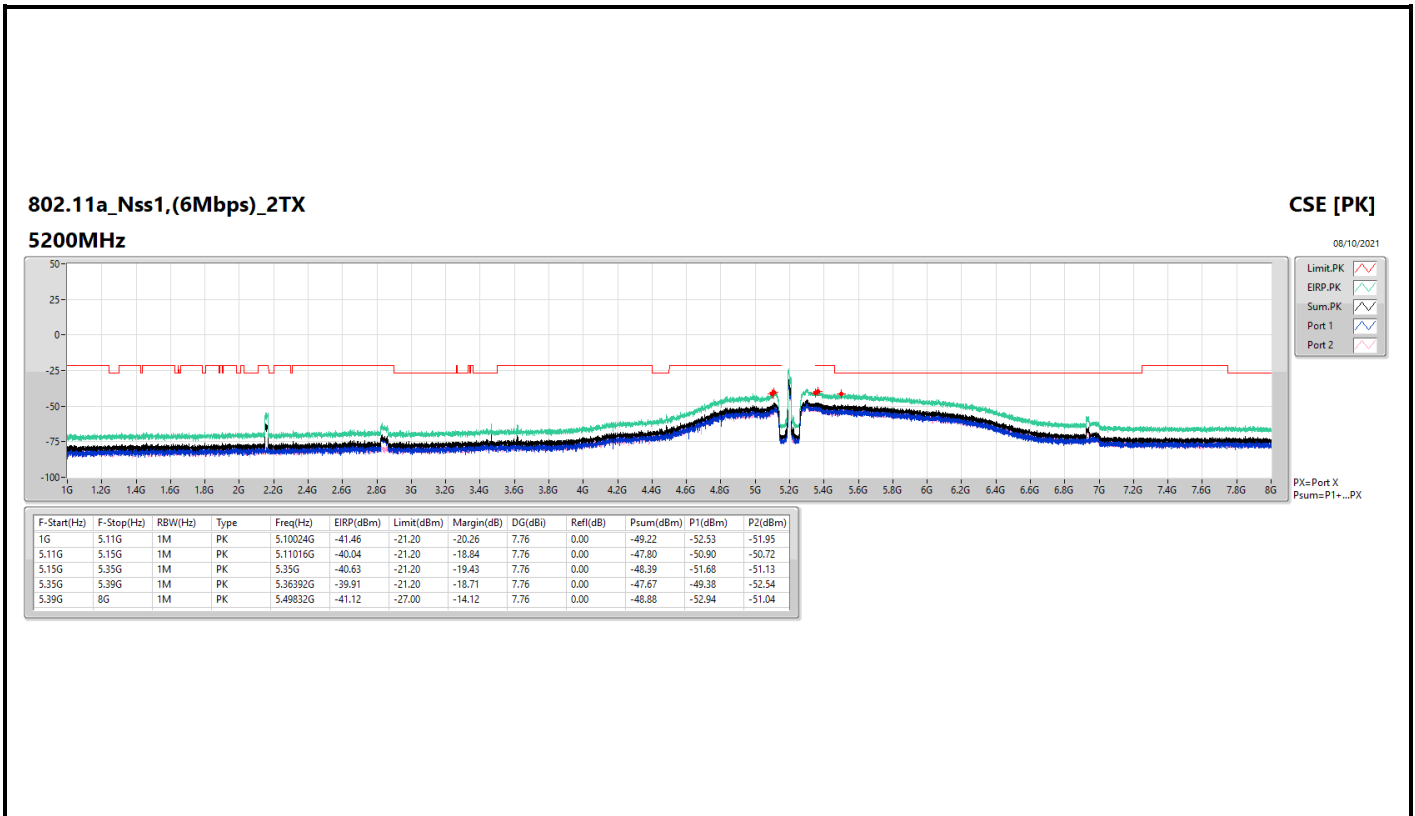

802.11a_Nss1,(6Mbps)_2TX

5180MHz

CSE [AV]

08/10/2021

F-Start(Hz)	F-Stop(Hz)	RBW(Hz)	Type	Freq(Hz)	EIRP(dBm)	Limit(dBm)	Margin(dB)	DG(dB)	Ref(dB)	Psum(dBm)	P1(dBm)	P2(dBm)
1G	5.11G	1M	AV	5.10229G	-49.82	-41.20	-8.62	7.76	0.00	-57.58	-61.54	-59.81
5.11G	5.15G	1M	AV	5.1104G	-49.43	-41.20	-8.23	7.76	0.00	-57.19	-59.94	-60.48
5.15G	5.35G	1M	AV	5.35G	-51.12	-41.20	-9.92	7.76	0.00	-58.88	-62.42	-61.42
5.35G	5.39G	1M	AV	5.38816G	-49.10	-41.20	-7.90	7.76	0.00	-56.86	-61.02	-58.97
5.39G	8G	1M	AV	5.39G	-50.27	-41.20	-9.07	7.76	0.00	-58.03	-62.11	-60.18