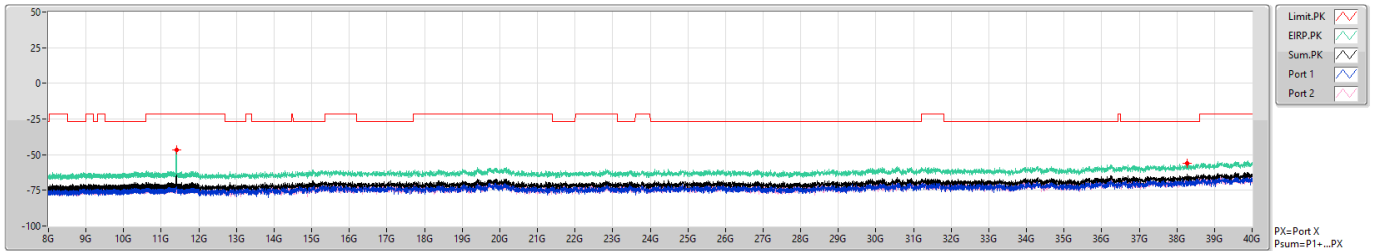

802.11a_Nss1,(6Mbps)_2TX

CSE [PK]

5700MHz

08/10/2021

F-Start(Hz)	F-Stop(Hz)	RBW(Hz)	Type	Freq(Hz)	EIRP(dBm)	Limit(dBm)	Margin(dB)	DG(dBi)	Ref(dB)	Psum(dBm)	P1(dBm)	P2(dBm)
8G	12G	1M	PK	11.4005G	-46.83	-21.20	-25.63	7.83	0.00	-54.66	-55.46	-62.40
12G	40G	1M	PK	38.2815G	-55.97	-27.00	-28.97	7.83	0.00	-63.80	-69.16	-65.30