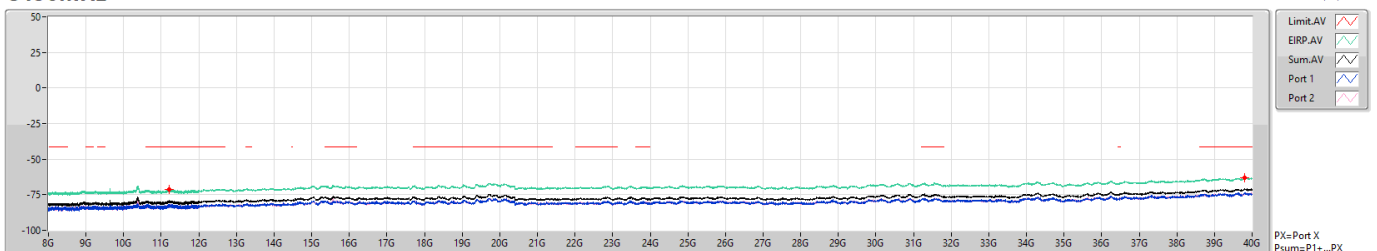

802.11ax HEW40_Nss1,(MCS0)_2TX

CSE [AV]

5190MHz

08/10/2021

F-Start(Hz)	F-Stop(Hz)	RBW(Hz)	Type	Freq(Hz)	EIRP(dBm)	Limit(dBm)	Margin(dB)	DG(dBi)	Ref(dB)	Psum(dBm)	P1(dBm)	P2(dBm)
8G	12G	1M	AV	11.2095G	-71.30	-41.20	-30.10	7.76	0.00	-79.06	-82.42	-81.75
12G	40G	1M	AV	39.804G	-63.07	-41.20	-21.87	7.76	0.00	-70.83	-73.65	-74.04