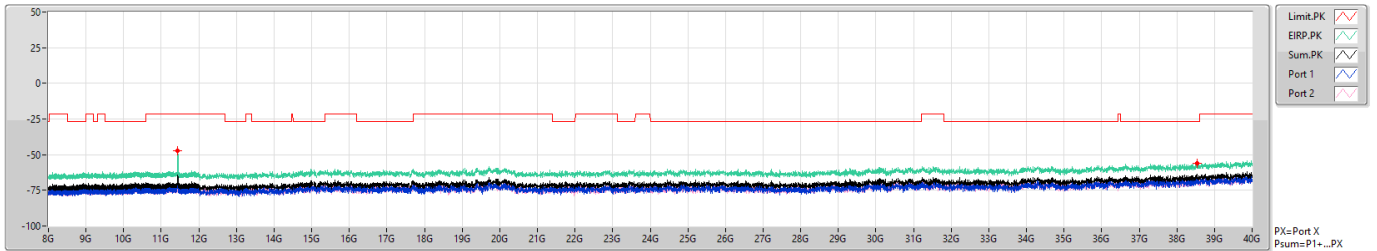

802.11a_Nss1,(6Mbps)_2TX

5720MHz Straddle 5.47-5.725GHz

CSE [PK]

08/10/2021

F-Start(Hz)	F-Stop(Hz)	RBW(Hz)	Type	Freq(Hz)	EIRP(dBm)	Limit(dBm)	Margin(dB)	DG(dBi)	Ref(dB)	Psum(dBm)	P1(dBm)	P2(dBm)
8G	12G	1M	PK	11.4395G	-47.39	-21.20	-26.19	7.83	0.00	-55.22	-56.12	-62.50
12G	40G	1M	PK	38.5335G	-56.10	-27.00	-29.10	7.83	0.00	-63.93	-65.70	-68.67