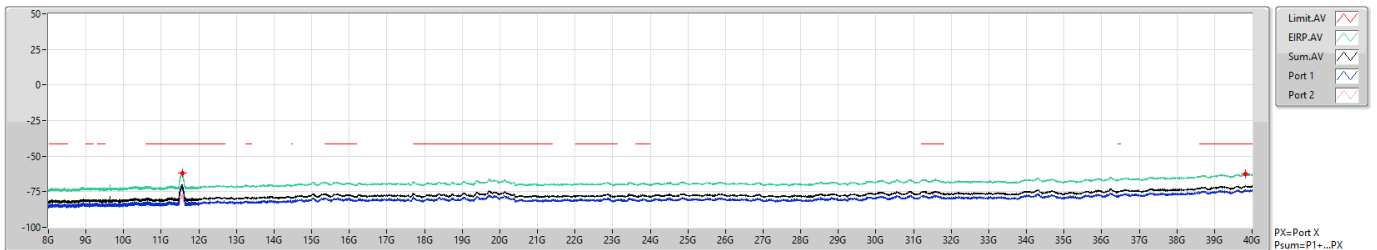

802.11ax HEW80_Nss1,(MCS0)_2TX
5775MHz

CSE [AV]

08/10/2021

F-Start(Hz)	F-Stop(Hz)	RBW(Hz)	Type	Freq(Hz)	EIRP(dBm)	Limit(dBm)	Margin(dB)	DG(dBi)	Ref(dB)	Psum(dBm)	P1(dBm)	P2(dBm)
8G	12G	1M	AV	11.564G	-61.64	-41.20	-20.44	8.26	0.00	-69.90	-70.93	-76.65
12G	40G	1M	AV	39.818G	-62.23	-41.20	-21.03	8.26	0.00	-70.49	-73.76	-73.26