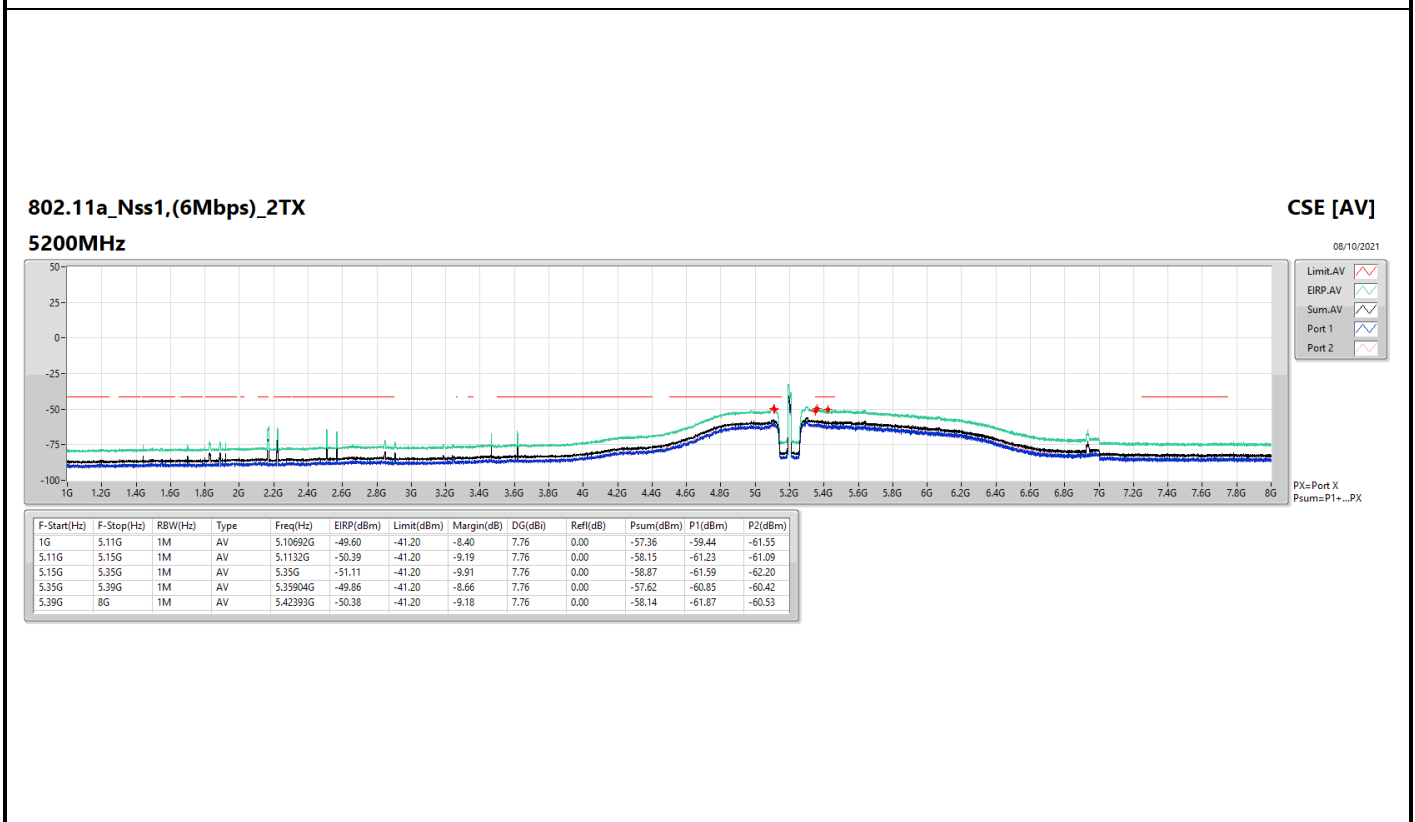

802.11a_Nss1,(6Mbps)_2TX

5180MHz

CSE [AV]

08/10/2021

F-Start(Hz)	F-Stop(Hz)	RBW(Hz)	Type	Freq(Hz)	EIRP(dBm)	Limit(dBm)	Margin(dB)	DG(dB)	Ref(dB)	Psum(dBm)	P1(dBm)	P2(dBm)
1G	5.11G	1M	AV	5.10229G	-49.82	-41.20	-8.62	7.76	0.00	-57.58	-61.54	-59.81
5.11G	5.15G	1M	AV	5.1104G	-49.43	-41.20	-8.23	7.76	0.00	-57.19	-59.94	-60.48
5.15G	5.35G	1M	AV	5.35G	-51.12	-41.20	-9.92	7.76	0.00	-58.88	-62.42	-61.42
5.35G	5.39G	1M	AV	5.38816G	-49.10	-41.20	-7.90	7.76	0.00	-56.86	-61.02	-58.97
5.39G	8G	1M	AV	5.39G	-50.27	-41.20	-9.07	7.76	0.00	-58.03	-62.11	-60.18