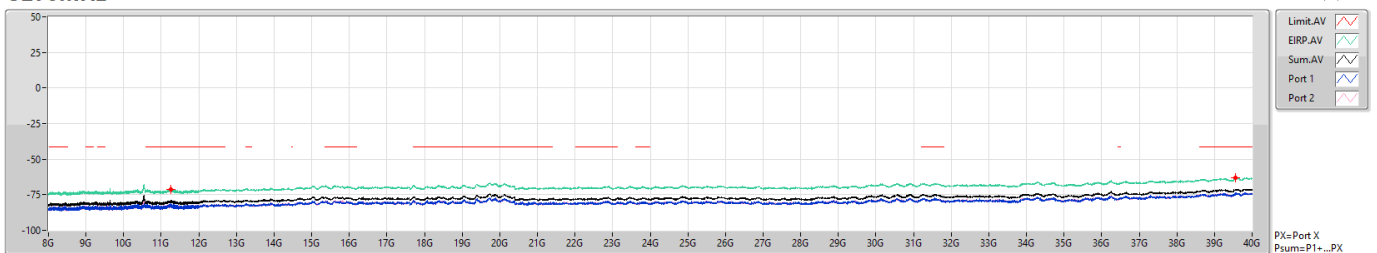

802.11ax HEW40_Nss1,(MCS0)_2TX

CSE [AV]

5270MHz

08/10/2021

F-Start(Hz)	F-Stop(Hz)	RBW(Hz)	Type	Freq(Hz)	EIRP(dBm)	Limit(dBm)	Margin(dB)	DG(dBi)	Ref(dB)	Psum(dBm)	P1(dBm)	P2(dBm)
8G	12G	1M	AV	11.2515G	-71.24	-41.20	-30.04	7.76	0.00	-79.00	-81.52	-82.56
12G	40G	1M	AV	39.5625G	-63.24	-41.20	-22.04	7.76	0.00	-71.00	-73.69	-74.35