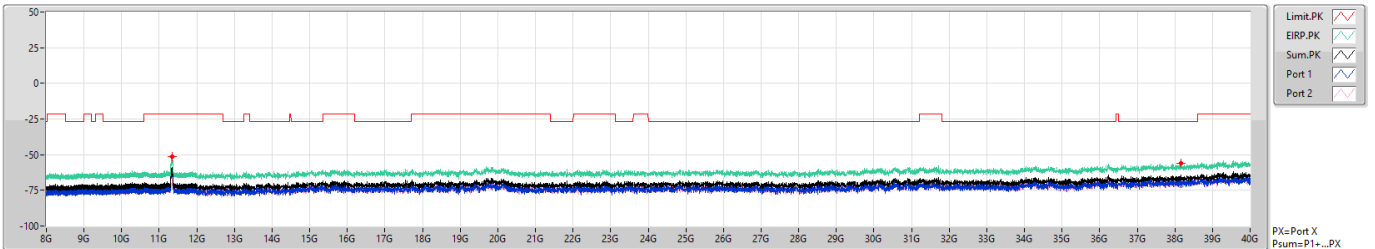

802.11ax HEW40_Nss1,(MCS0)_2TX

CSE [PK]

5670MHz

08/10/2021

F-Start(Hz)	F-Stop(Hz)	RBW(Hz)	Type	Freq(Hz)	EIRP(dBm)	Limit(dBm)	Margin(dB)	DG(dBi)	Ref(dB)	Psum(dBm)	P1(dBm)	P2(dBm)
8G	12G	1M	PK	11.3435G	-51.41	-21.20	-30.21	7.83	0.00	-59.24	-59.64	-69.75
12G	40G	1M	PK	38.152G	-56.23	-27.00	-29.23	7.83	0.00	-64.06	-65.61	-69.29