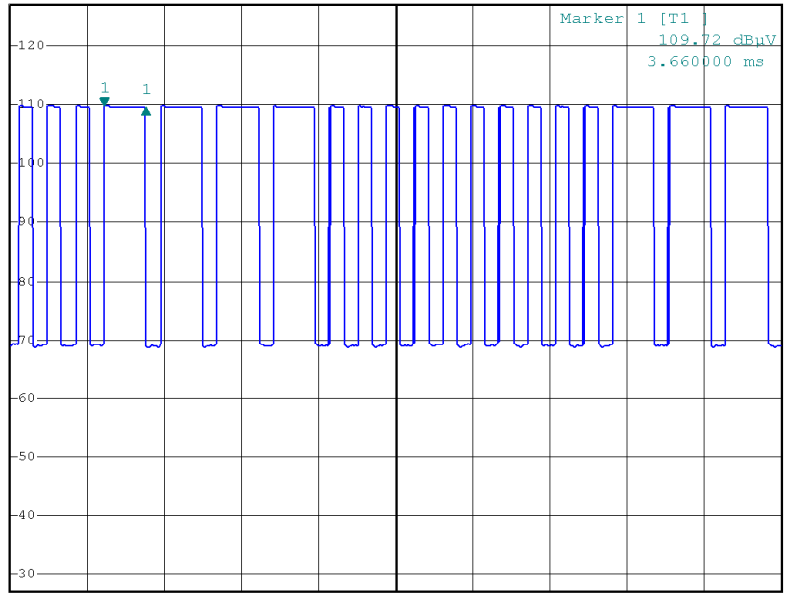

RBW 3 MHz    Delta 1 [T1 ]  
\*VBW 3 MHz    -0.14 dB  
Ref 127 dBμV    \*Att 30 dB    SWT 30 ms    1.620000 ms

1 PK  
VIEW

Center 27.1456 MHz    3 ms/

RBW 3 MHz    Delta 1 [T1 ]  
\*VBW 3 MHz    -0.03 dB  
Ref 127 dBμV    \*Att 30 dB    SWT 30 ms    600.000000 μs

1 PK  
VIEW

Center 27.1456 MHz    3 ms/