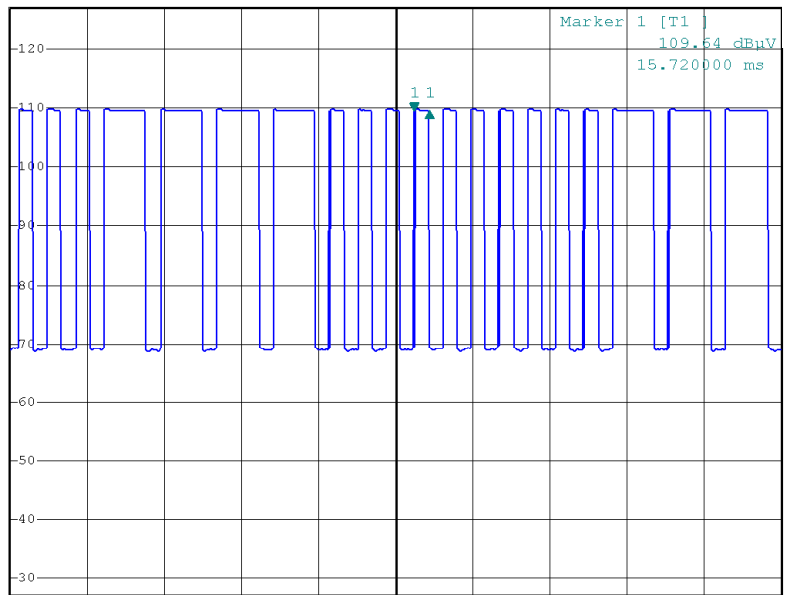

RBW 3 MHz    Delta 1 [T1 ]  
\*VBW 3 MHz    -0.14 dB  
Ref 127 dBμV    \*Att 30 dB    SWT 30 ms    1.620000 ms

1 PK  
VIEW

Center 27.1456 MHz    3 ms/

RBW 3 MHz    Delta 1 [T1 ]  
\*VBW 3 MHz    -0.03 dB  
Ref 127 dBμV    \*Att 30 dB    SWT 30 ms    600.000000 μs

1 PK  
VIEW

Center 27.1456 MHz    3 ms/