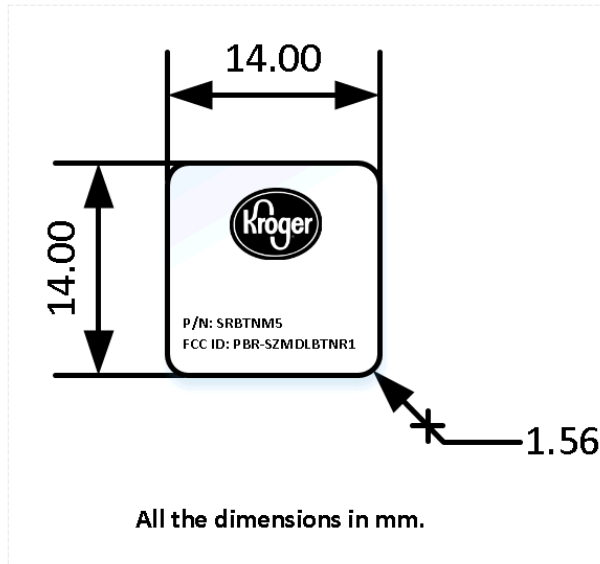

SRBTNM5 LABEL

Company Name	The Kroger Co.
P/N#	SRBTNM5
FCC ID#	PBR-SZMDLBTNR1

Label Photo:

Label Location: