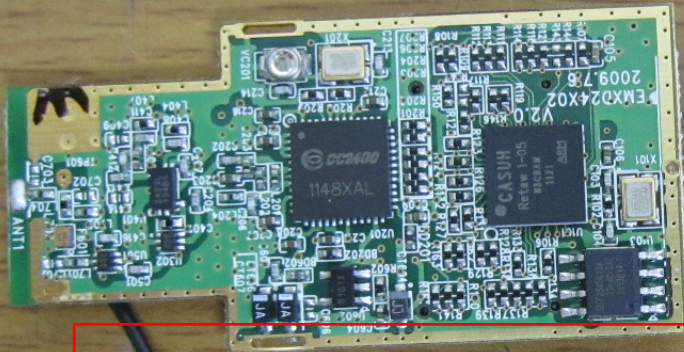

16V
1000µF
SHL

NEC
112144
M232LV640E0T1-706
37859980

1.228
BH 94V-B

ET-23KM-MAIN
V1.1 2012.06.07

SAMSUNG U9
K9F2G08U0C
SC80
K9F2G08U0C

Internal Antenna

Antenna Matching Circuit

C701
C702
C704