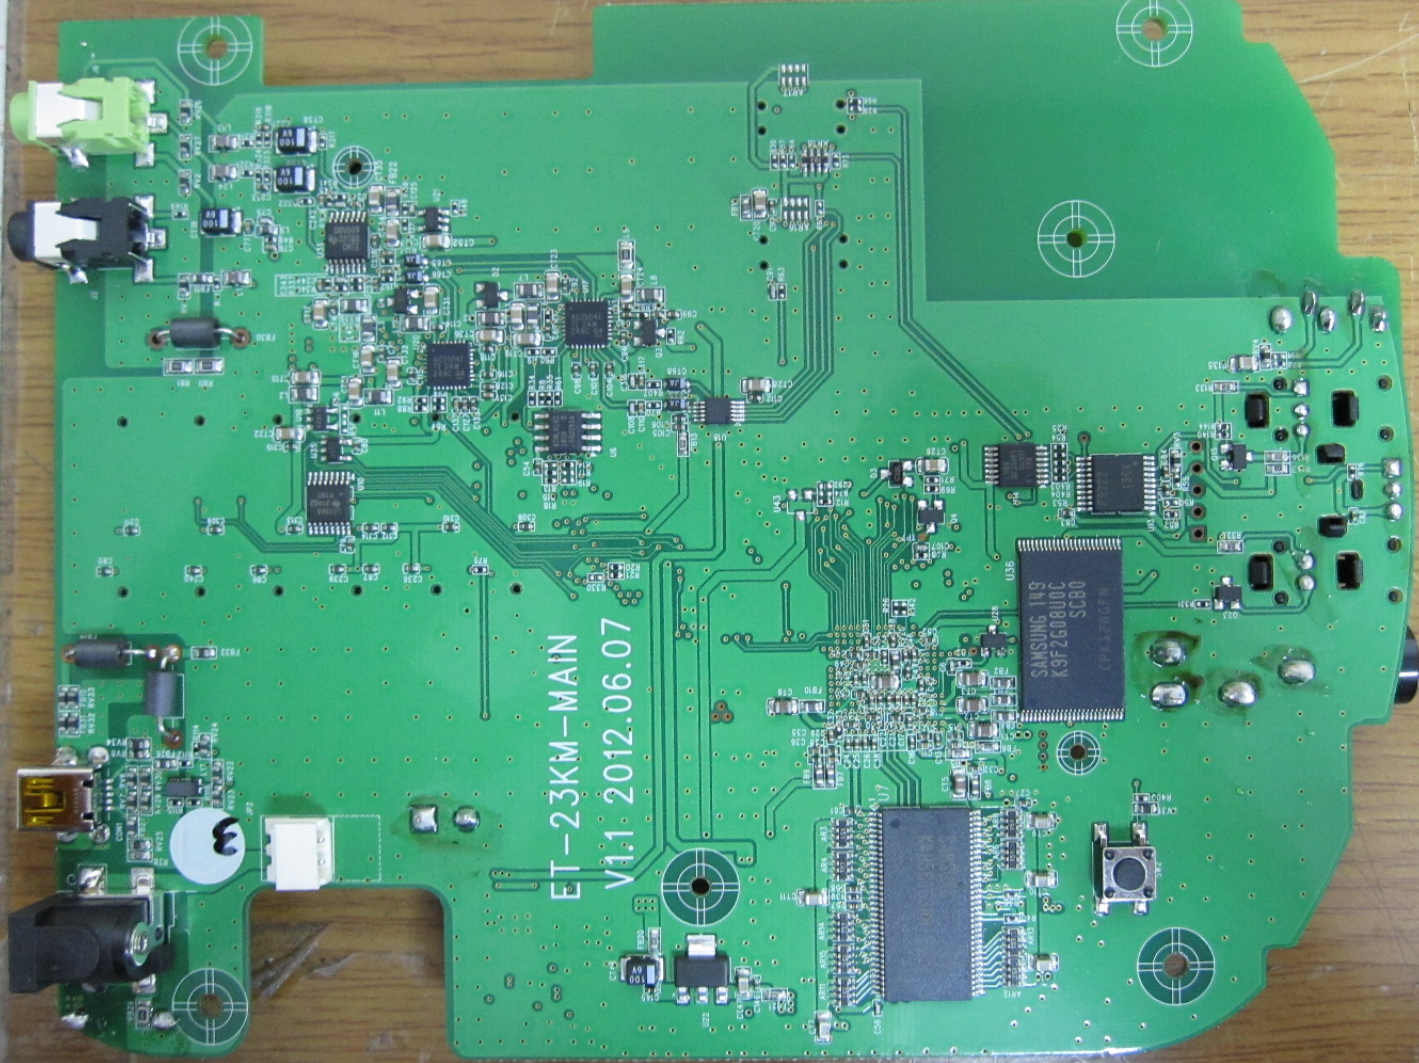

16V
1000µF
SHL

NEC
112144
M232LV640E0T1-706
37859980

1.228
BH 94V-B

ET-23KM-MAIN
V1.1 2012.06.07

SAMSUNG U9
K9F2G08U0C
SC80
K9F2G08U0C

Internal Antenna

Antenna Matching Circuit

C701
C702
C704