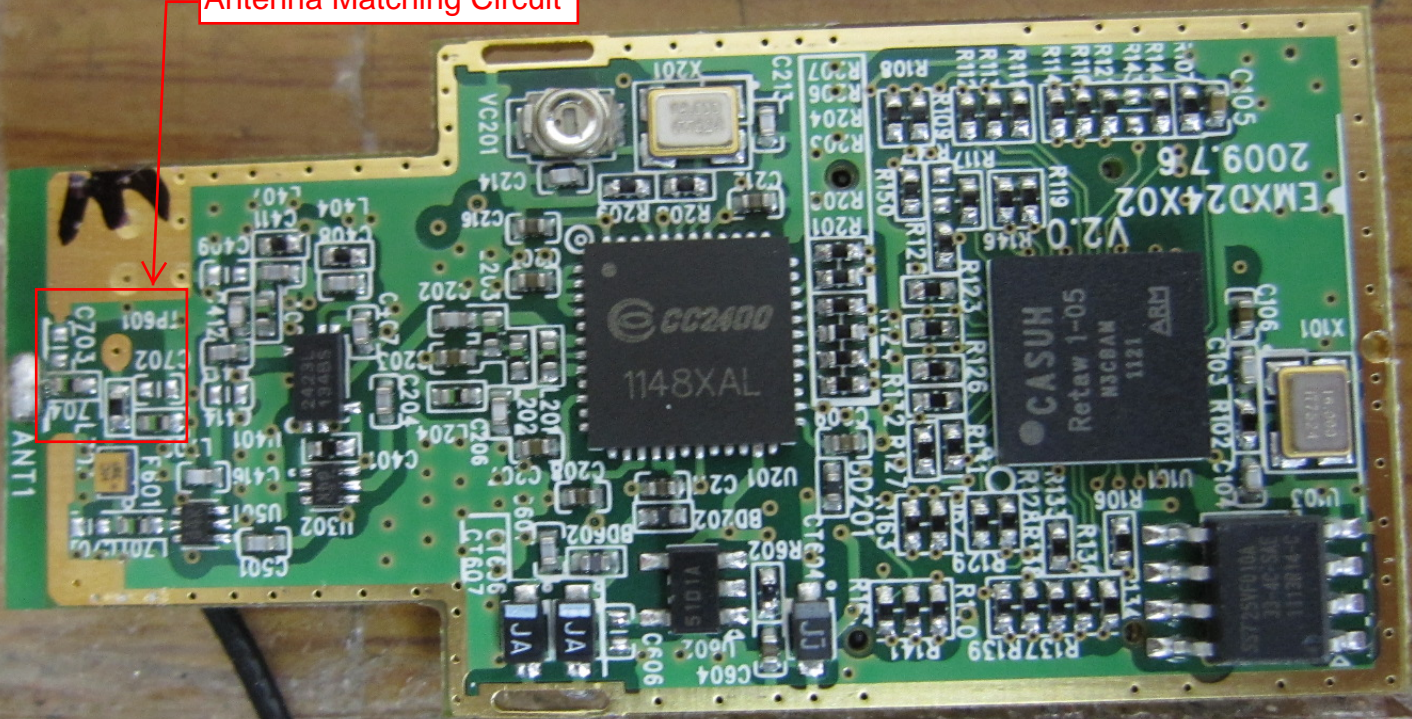

16V
1000µF
SHL

NEC
112144
M232LV640E0T1-706
37859980

1.228
BH 94V-B

ET-23KM-MAIN
V1.1 2012.06.07

SAMSUNG U9
K9F2G08U0C
SC80
K9F2G08U0C

Internal Antenna

Antenna Matching Circuit

C701
C702
C704