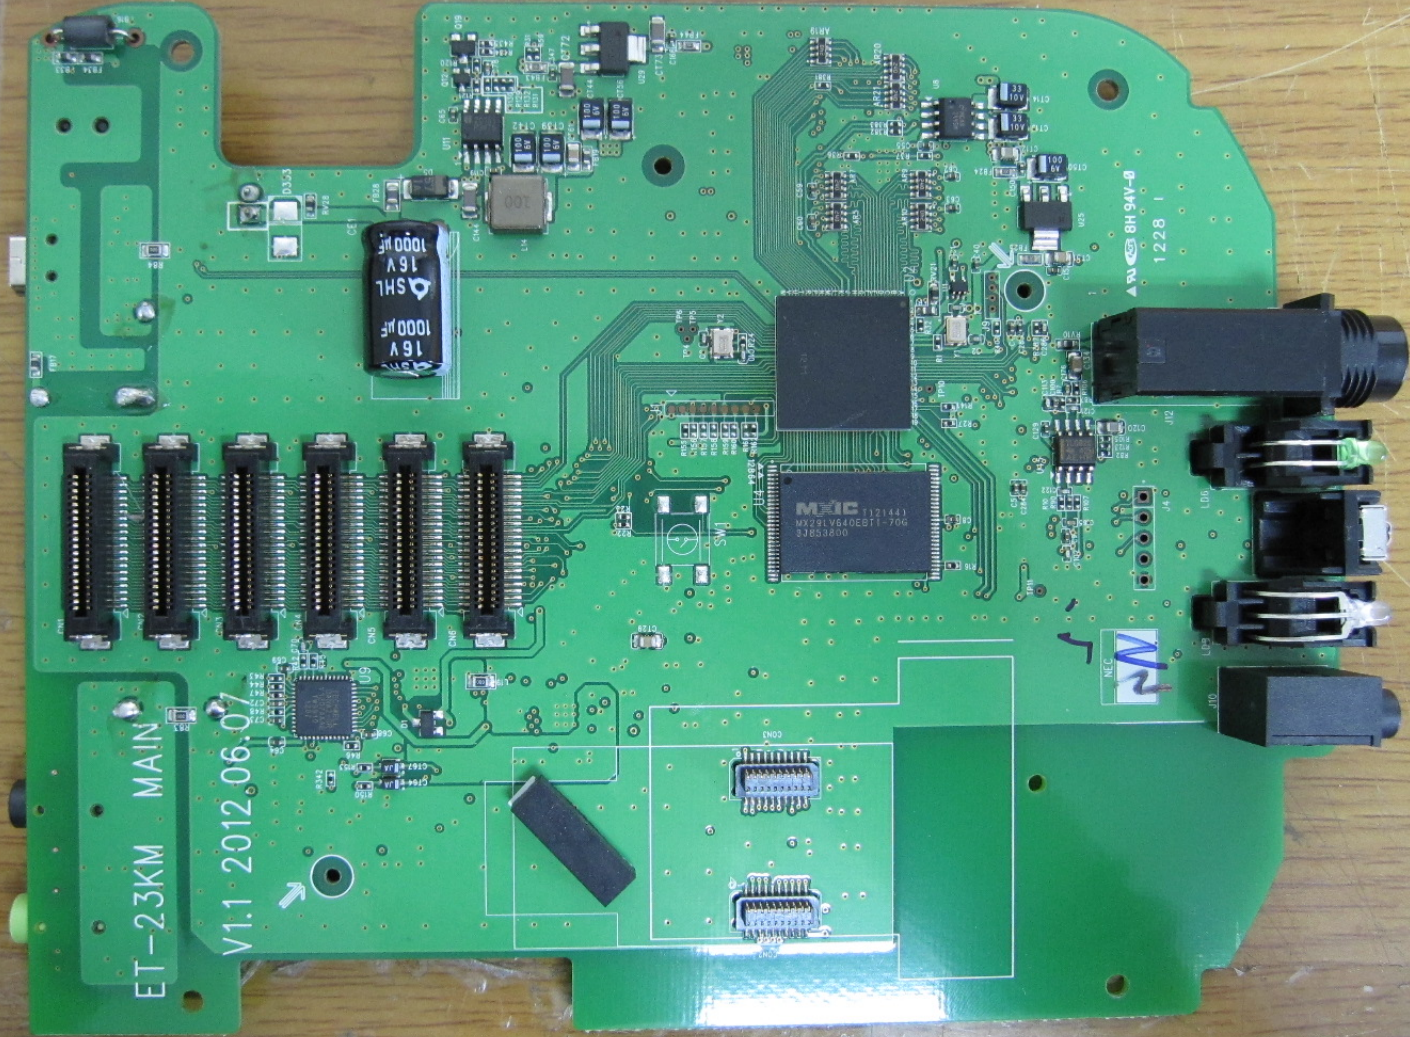

ET-23KM MAIN

V1.1 2012.06.07

ET23KM
RX V2.3MU

RF Module

MXIC
T121441
MX20LV640BT1-706
21852800

15V
1000µF
SHL

NEC

6H54V-0
1228

ET-23KM MAIN

V1.1 2012.06.01

M123KM
5X 12.360

ET-23KM
V1.1 2012.06.01

M123KM
5X 12.360

M123KM
5X 12.360

ET-23KM MAIN

V1.1 2012.06.07

16V
1000µF
SHL

NEC
112144
M232LV640E0T1-706
37859980

1.228
BH 94V-B

ET-23KM-MAIN
V1.1 2012.06.07

SAMSUNG U9
K9F2G08U0C
SC80
K9F2G08U0C

Internal Antenna

Antenna Matching Circuit

C701
C702
C704