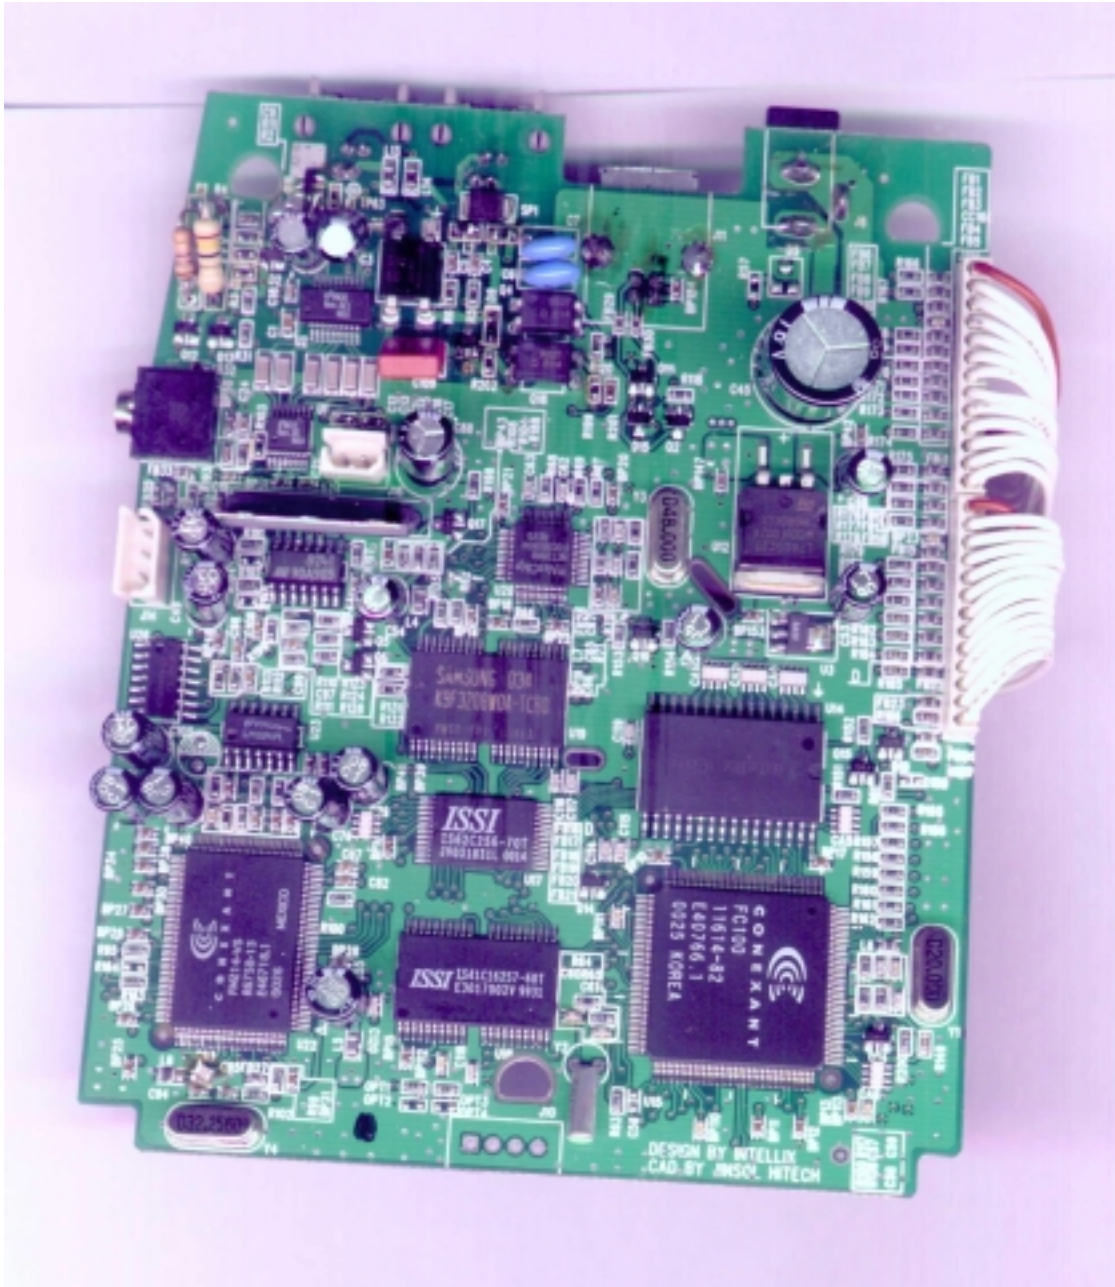

# ONETECH

Testing & Evaluation Lab.

ΦΧΧ ΙΔ.: ΠΒΕ-ΔΤΑ-201

Φίλε Νο.: Ε00ΝΡ-004

**ONETECH**

*Testing & Evaluation Lab.*

ΦΧΧ ΙΔ.: ΠΒΕ-ΔΤΑ-201

Φιλε Νο.: Ε00ΝΡ-004