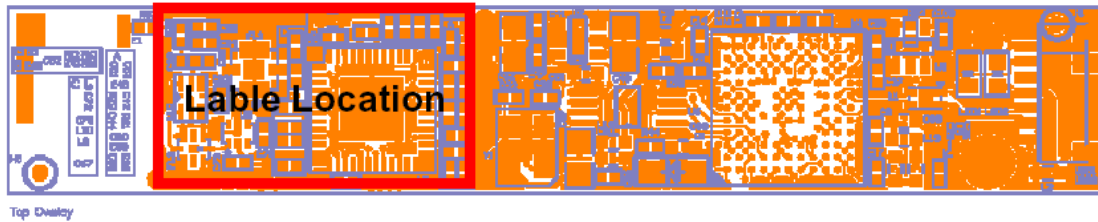

# WLAN 11b USB Module 12\*71 (WL-1205)

## Lable Location & Lable

Lable