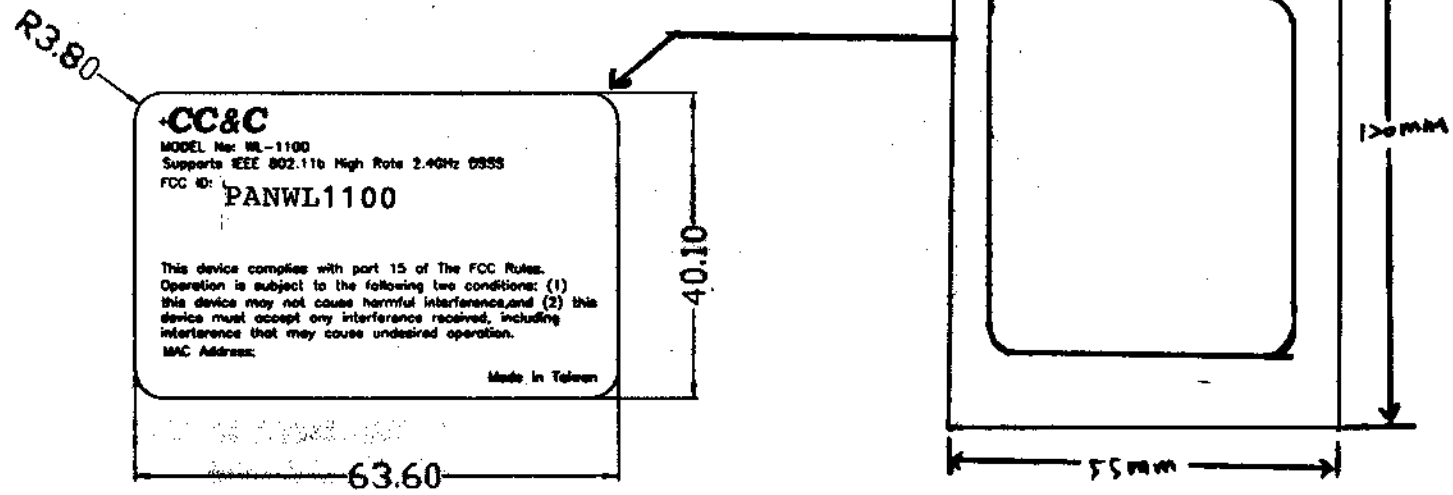

MARK	CHANGE NOTE	SIGN
▲		
▲		

NOTE:  
 1. LABEL is stucked on the back of wireless LAN card

CC&C TECHNOLOGIES, INC.					
表面處理		比例	1/1	單位	MM
材質		顏色		版次	
機種	WL-1100	確認			
品名	RATING LABEL	E/E			
料號	33-100300-0A	設計			
圖號		製圖			