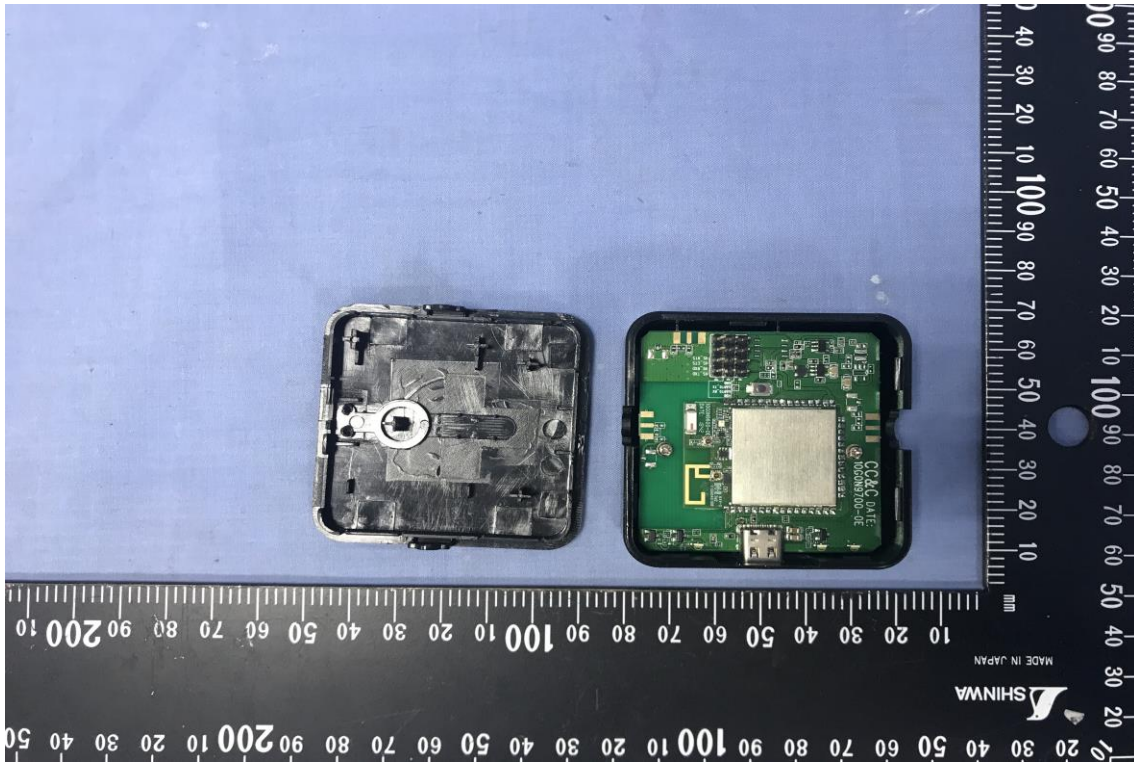

INTERNAL PHOTOGRAPHS OF EUT

Antenna

Module

Crystal