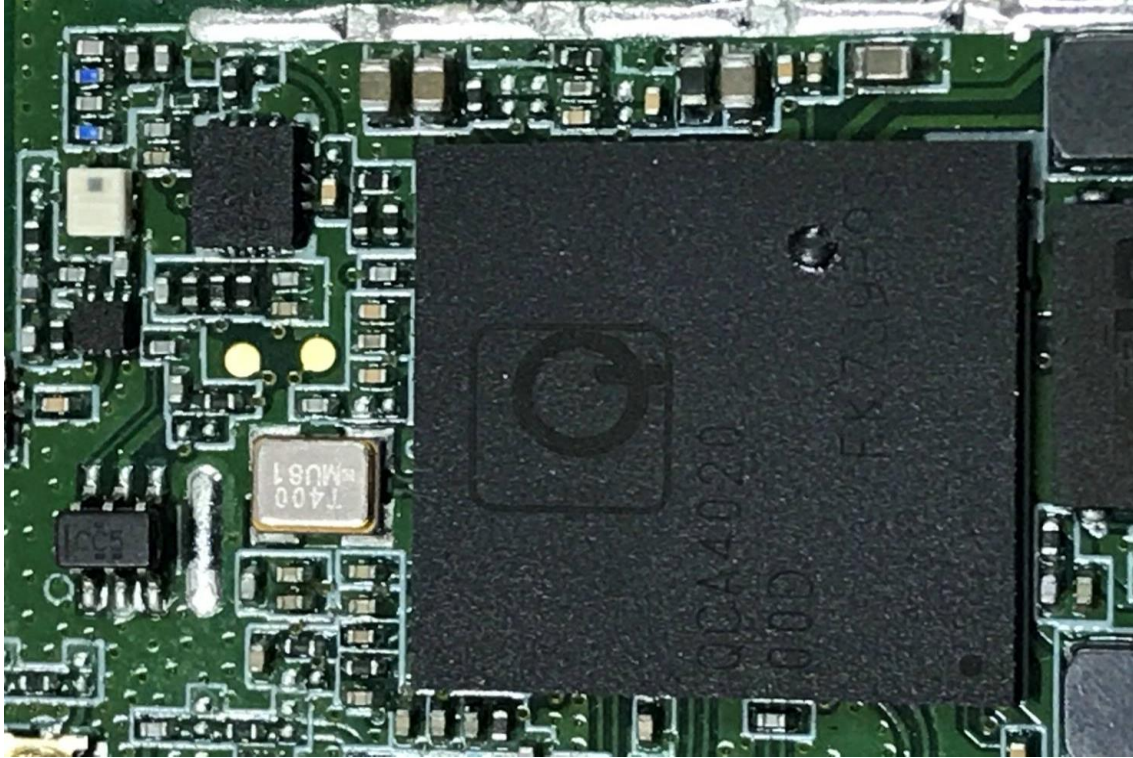

INTERNAL PHOTOGRAPHS OF EUT

Antenna

Module

Crystal