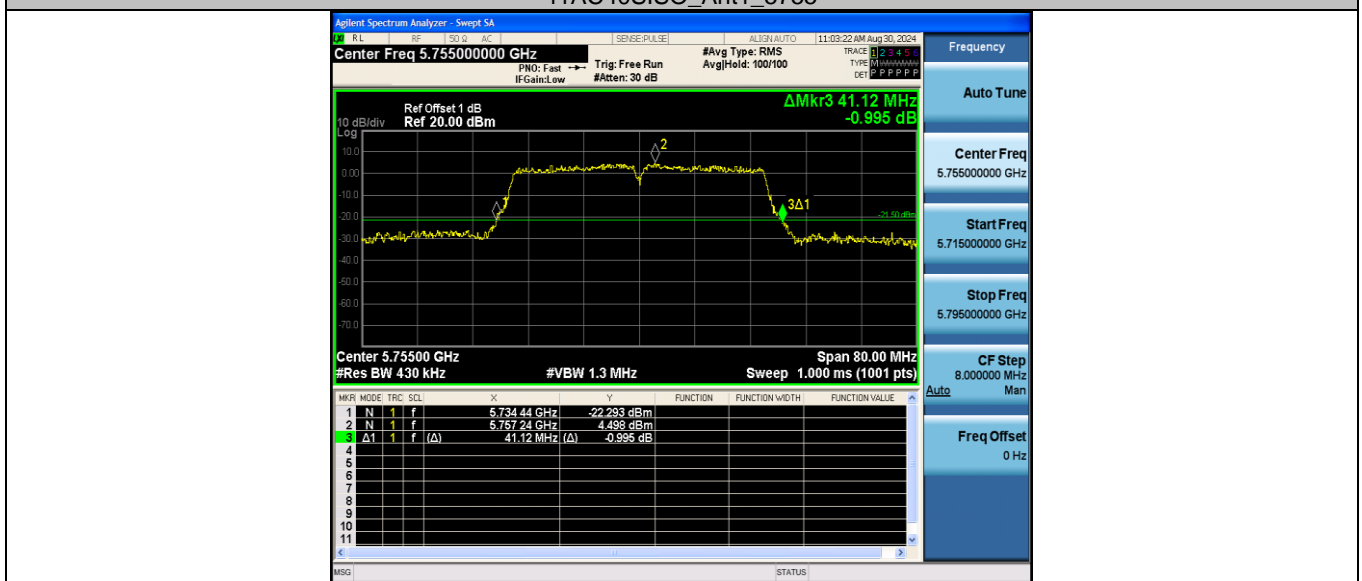

11AC40SISO_Ant1_5795