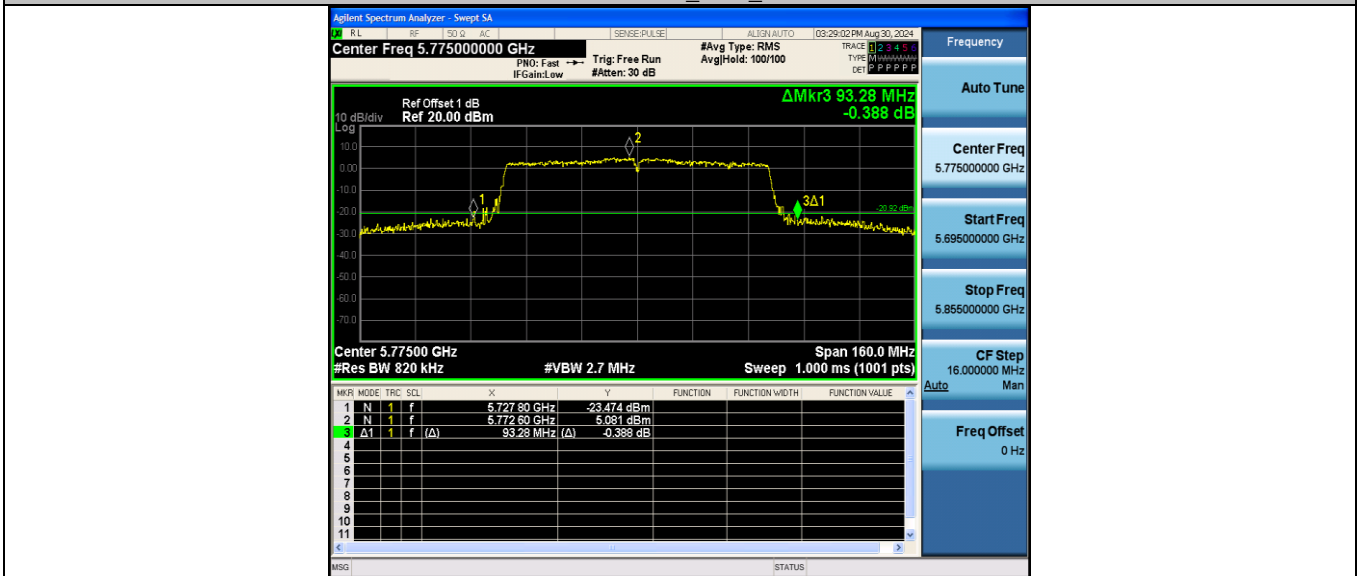

11AC80SISO_Ant1_5290

11AC80SISO_Ant1_5530

11AC80SISO_Ant1_5610

11AC80SISO_Ant1_5775

**99% Bandwidth**

Test Mode	Antenna	Freq(MHz)	OCB [MHz]	FL[MHz]	FH[MHz]
11A	Ant1	5180	17.312	5171.3721	5188.6841
		5200	17.383	5191.3712	5208.7542
		5240	17.404	5231.4079	5248.8119
		5260	17.426	5251.4535	5268.8795
		5280	17.982	5271.3691	5289.3511
		5320	18.189	5311.2306	5329.4196
		5500	17.196	5491.3775	5508.5735
		5580	17.329	5571.3560	5588.6850
		5700	17.350	5691.2908	5708.6408
		5745	17.156	5736.3531	5753.5091
		5785	17.209	5776.4017	5793.6107
		5825	17.211	5816.3990	5833.6100
11N20SISO	Ant1	5180	18.253	5170.8437	5189.0967
		5200	18.184	5190.8923	5209.0763
		5240	18.170	5230.9221	5249.0921
		5260	18.261	5250.8922	5269.1532
		5280	18.272	5270.8744	5289.1464
		5320	18.346	5310.8282	5329.1742
		5500	18.280	5490.8549	5509.1349
		5580	18.389	5570.8167	5589.2057
		5700	18.430	5690.7296	5709.1596
		5745	18.322	5735.7856	5754.1076
		5785	18.380	5775.7892	5794.1692
		5825	18.403	5815.7982	5834.2012
11N40SISO	Ant1	5190	36.519	5171.7575	5208.2765
		5230	36.611	5211.7805	5248.3915
		5270	36.524	5251.8485	5288.3725
		5310	36.626	5291.7358	5328.3618
		5510	36.554	5491.7482	5528.3022
		5550	36.590	5531.7347	5568.3247
		5670	36.565	5651.7139	5688.2789
		5755	36.580	5736.6902	5773.2702
		5795	36.546	5776.7562	5813.3022
11AC20SISO	Ant1	5180	18.345	5170.8357	5189.1807
		5200	18.340	5190.8577	5209.1977
		5240	18.437	5230.8455	5249.2825
		5260	18.520	5250.8646	5269.3846
		5280	18.572	5270.8473	5289.4193
		5320	18.474	5310.7955	5329.2695
		5500	18.275	5490.8384	5509.1134
		5580	18.271	5570.8776	5589.1486
		5700	18.206	5690.8285	5709.0345
		5745	18.220	5735.8447	5754.0647
		5785	18.249	5775.8446	5794.0936
		5825	18.218	5815.8494	5834.0674
11AC40SISO	Ant1	5190	36.407	5171.7578	5208.1648
		5230	36.439	5211.8110	5248.2500
		5270	36.501	5251.8155	5288.3165
		5310	36.403	5291.8256	5328.2286
		5510	36.442	5491.8104	5528.2524
		5550	36.444	5531.8245	5568.2685
		5670	36.509	5651.6781	5688.1871
		5755	36.512	5736.6975	5773.2095
		5795	36.499	5776.7635	5813.2625
11AC80SISO	Ant1	5210	76.032	5172.0419	5248.0739
		5290	75.935	5252.1996	5328.1346