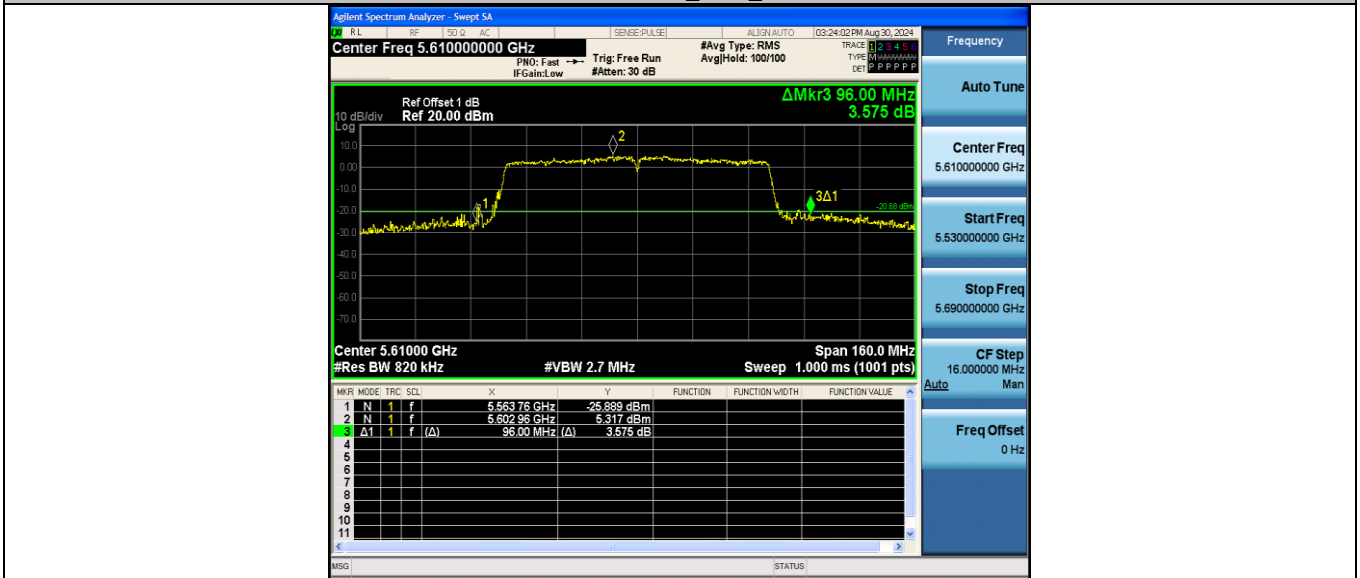

11AC80SISO_Ant1_5290

11AC80SISO_Ant1_5530

11AC80SISO_Ant1_5610

11AC80SISO_Ant1_5775

**99% Bandwidth**

Test Mode	Antenna	Freq(MHz)	OCB [MHz]	FL[MHz]	FH[MHz]
11A	Ant1	5180	17.312	5171.3721	5188.6841
		5200	17.383	5191.3712	5208.7542
		5240	17.404	5231.4079	5248.8119
		5260	17.426	5251.4535	5268.8795
		5280	17.982	5271.3691	5289.3511
		5320	18.189	5311.2306	5329.4196
		5500	17.196	5491.3775	5508.5735
		5580	17.329	5571.3560	5588.6850
		5700	17.350	5691.2908	5708.6408
		5745	17.156	5736.3531	5753.5091
		5785	17.209	5776.4017	5793.6107
		5825	17.211	5816.3990	5833.6100
11N20SISO	Ant1	5180	18.253	5170.8437	5189.0967
		5200	18.184	5190.8923	5209.0763
		5240	18.170	5230.9221	5249.0921
		5260	18.261	5250.8922	5269.1532
		5280	18.272	5270.8744	5289.1464
		5320	18.346	5310.8282	5329.1742
		5500	18.280	5490.8549	5509.1349
		5580	18.389	5570.8167	5589.2057
		5700	18.430	5690.7296	5709.1596
		5745	18.322	5735.7856	5754.1076
		5785	18.380	5775.7892	5794.1692
		5825	18.403	5815.7982	5834.2012
11N40SISO	Ant1	5190	36.519	5171.7575	5208.2765
		5230	36.611	5211.7805	5248.3915
		5270	36.524	5251.8485	5288.3725
		5310	36.626	5291.7358	5328.3618
		5510	36.554	5491.7482	5528.3022
		5550	36.590	5531.7347	5568.3247
		5670	36.565	5651.7139	5688.2789
		5755	36.580	5736.6902	5773.2702
		5795	36.546	5776.7562	5813.3022
11AC20SISO	Ant1	5180	18.345	5170.8357	5189.1807
		5200	18.340	5190.8577	5209.1977
		5240	18.437	5230.8455	5249.2825
		5260	18.520	5250.8646	5269.3846
		5280	18.572	5270.8473	5289.4193
		5320	18.474	5310.7955	5329.2695
		5500	18.275	5490.8384	5509.1134
		5580	18.271	5570.8776	5589.1486
		5700	18.206	5690.8285	5709.0345
		5745	18.220	5735.8447	5754.0647
		5785	18.249	5775.8446	5794.0936
		5825	18.218	5815.8494	5834.0674
11AC40SISO	Ant1	5190	36.407	5171.7578	5208.1648
		5230	36.439	5211.8110	5248.2500
		5270	36.501	5251.8155	5288.3165
		5310	36.403	5291.8256	5328.2286
		5510	36.442	5491.8104	5528.2524
		5550	36.444	5531.8245	5568.2685
		5670	36.509	5651.6781	5688.1871
		5755	36.512	5736.6975	5773.2095
		5795	36.499	5776.7635	5813.2625
11AC80SISO	Ant1	5210	76.032	5172.0419	5248.0739
		5290	75.935	5252.1996	5328.1346