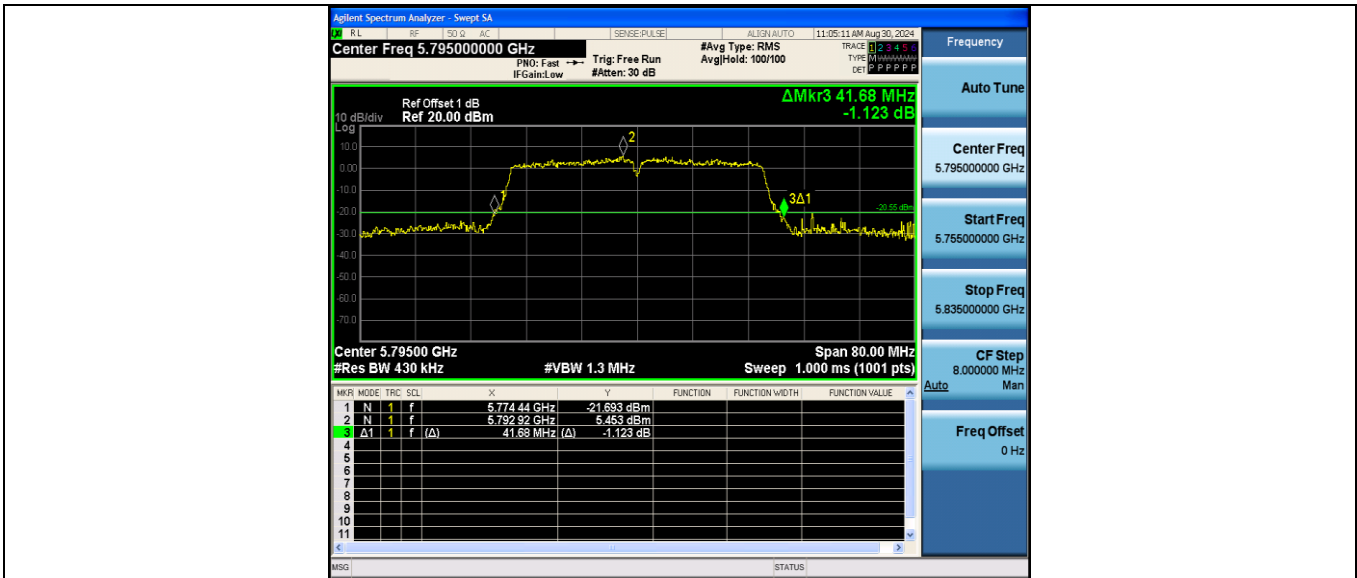

11AC80SISO_Ant1_5210