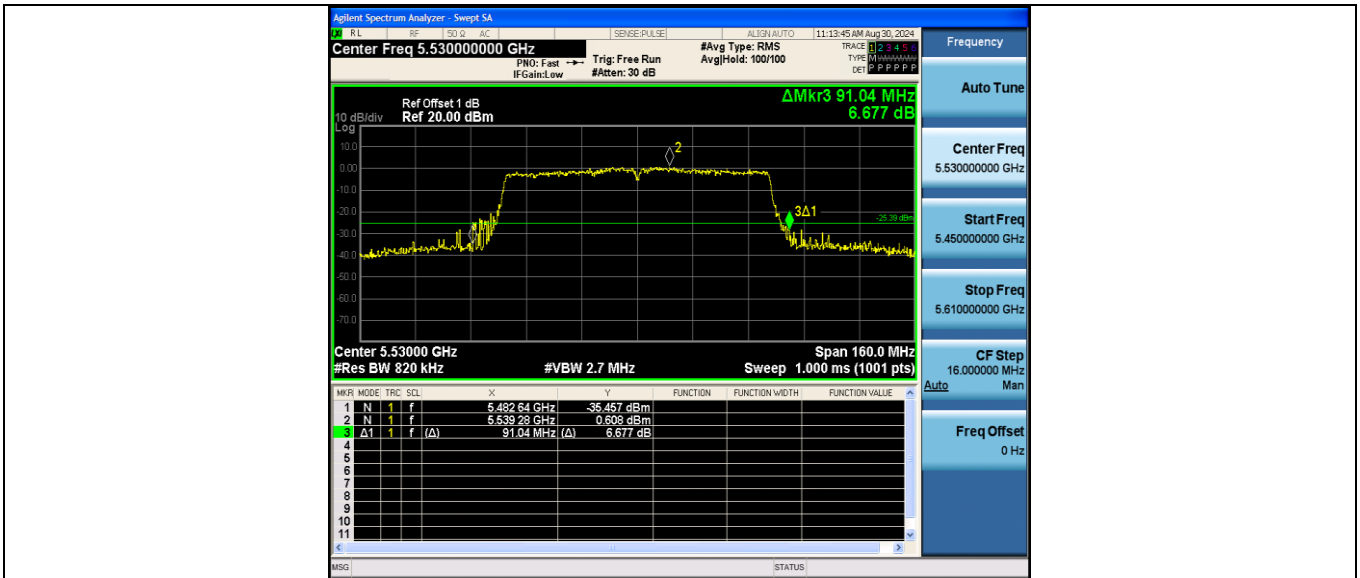

11AC80SISO_Ant1_5290

11AC80SISO_Ant1_5530

11AC80SISO_Ant1_5610

11AC80SISO_Ant1_5775

**99% Bandwidth**

Test Mode	Antenna	Freq(MHz)	OCB [MHz]	FL[MHz]	FH[MHz]
11A	Ant1	5180	17.312	5171.3721	5188.6841
		5200	17.383	5191.3712	5208.7542
		5240	17.404	5231.4079	5248.8119
		5260	17.426	5251.4535	5268.8795
		5280	17.982	5271.3691	5289.3511
		5320	18.189	5311.2306	5329.4196
		5500	17.196	5491.3775	5508.5735
		5580	17.329	5571.3560	5588.6850
		5700	17.350	5691.2908	5708.6408
		5745	17.156	5736.3531	5753.5091
		5785	17.209	5776.4017	5793.6107
		5825	17.211	5816.3990	5833.6100
11N20SISO	Ant1	5180	18.253	5170.8437	5189.0967
		5200	18.184	5190.8923	5209.0763
		5240	18.170	5230.9221	5249.0921
		5260	18.261	5250.8922	5269.1532
		5280	18.272	5270.8744	5289.1464
		5320	18.346	5310.8282	5329.1742
		5500	18.280	5490.8549	5509.1349
		5580	18.389	5570.8167	5589.2057
		5700	18.430	5690.7296	5709.1596
		5745	18.322	5735.7856	5754.1076
		5785	18.380	5775.7892	5794.1692
		5825	18.403	5815.7982	5834.2012
11N40SISO	Ant1	5190	36.519	5171.7575	5208.2765
		5230	36.611	5211.7805	5248.3915
		5270	36.524	5251.8485	5288.3725
		5310	36.626	5291.7358	5328.3618
		5510	36.554	5491.7482	5528.3022
		5550	36.590	5531.7347	5568.3247
		5670	36.565	5651.7139	5688.2789
		5755	36.580	5736.6902	5773.2702
		5795	36.546	5776.7562	5813.3022
11AC20SISO	Ant1	5180	18.345	5170.8357	5189.1807
		5200	18.340	5190.8577	5209.1977
		5240	18.437	5230.8455	5249.2825
		5260	18.520	5250.8646	5269.3846
		5280	18.572	5270.8473	5289.4193
		5320	18.474	5310.7955	5329.2695
		5500	18.275	5490.8384	5509.1134
		5580	18.271	5570.8776	5589.1486
		5700	18.206	5690.8285	5709.0345
		5745	18.220	5735.8447	5754.0647
		5785	18.249	5775.8446	5794.0936
		5825	18.218	5815.8494	5834.0674
11AC40SISO	Ant1	5190	36.407	5171.7578	5208.1648
		5230	36.439	5211.8110	5248.2500
		5270	36.501	5251.8155	5288.3165
		5310	36.403	5291.8256	5328.2286
		5510	36.442	5491.8104	5528.2524
		5550	36.444	5531.8245	5568.2685
		5670	36.509	5651.6781	5688.1871
		5755	36.512	5736.6975	5773.2095
		5795	36.499	5776.7635	5813.2625
11AC80SISO	Ant1	5210	76.032	5172.0419	5248.0739
		5290	75.935	5252.1996	5328.1346