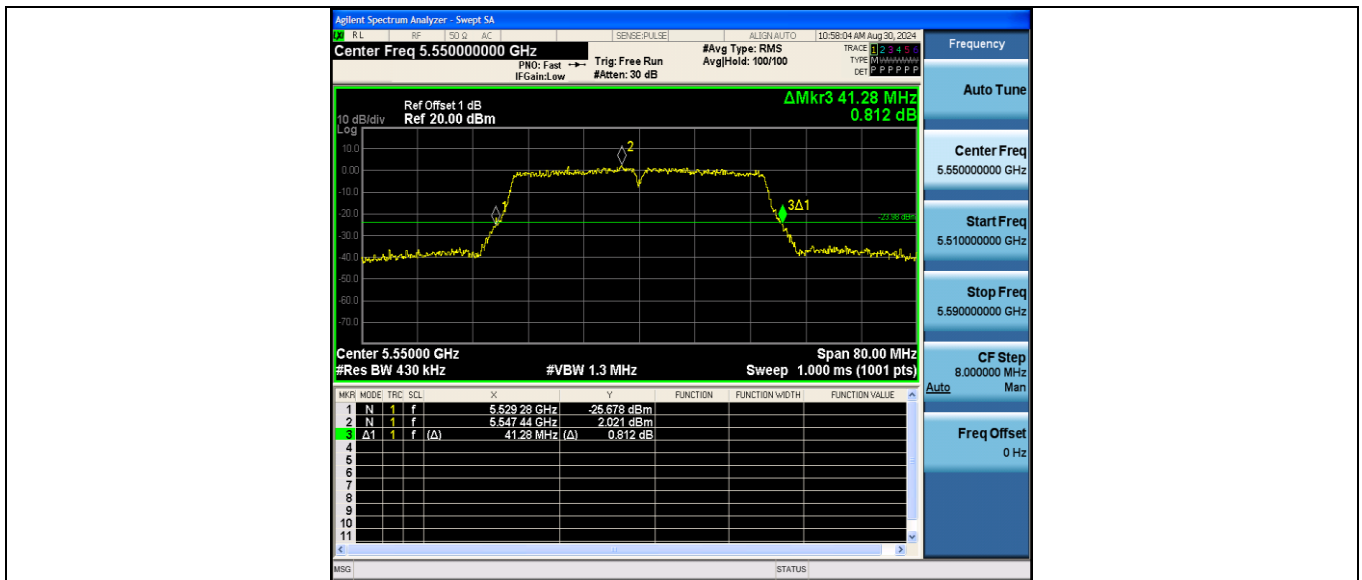

11AC40SISO_Ant1_5670