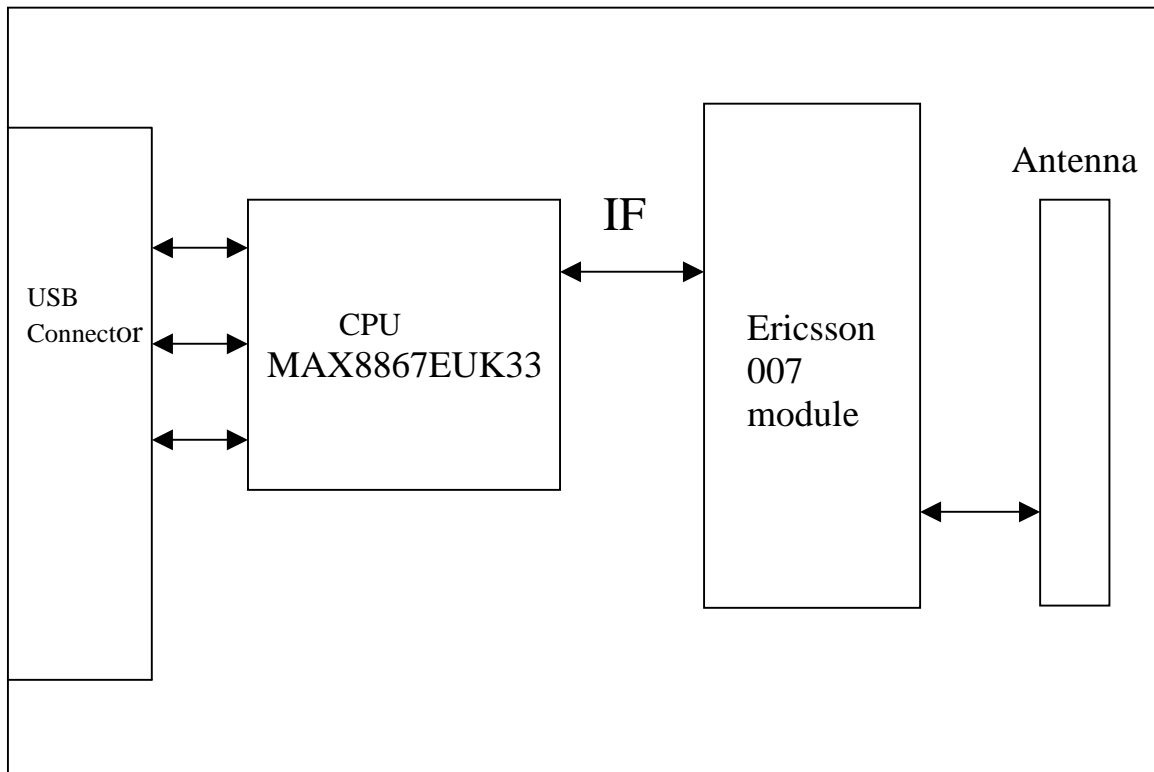

Bluetooth Wireless Solutions

Model: BT2000-USB

AmbiCom BT USB Card:

Block diagram:

Digital	Component	Vendor
BT Module	ROK 101 007	Ericsson
CPU	MAX8867EUK33	MAX
Antenna	100902-101	RangStar