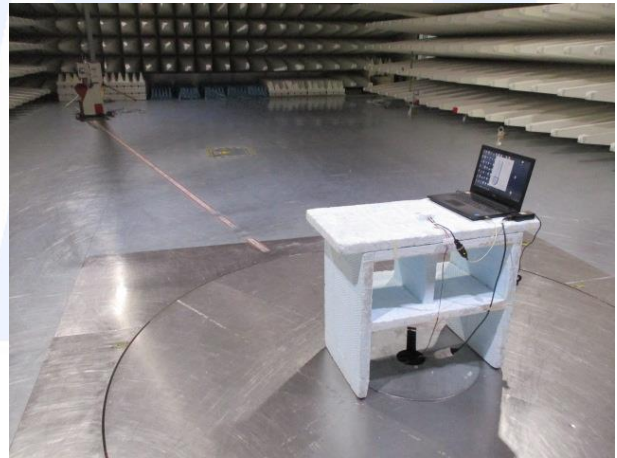

### SETUP PHOTO

CMC Centro Misure Compatibilità S.r.l.

CMC Centro Misure Compatibilità S.r.l.

**CMC Centro Misure Compatibilità S.r.l.**

Via della Fisica, 20  
36016 Thiene (VI) – ITALY  
Tel./Fax +39 0445 367702  
www.cmclab.it - info@cmclab.it