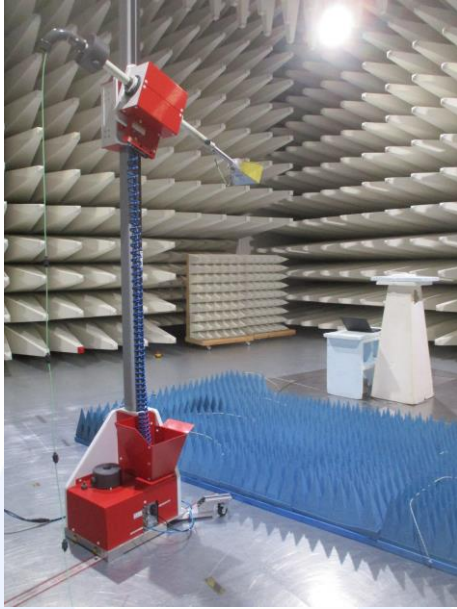

### SETUP PHOTO

CMC Centro Misure Compatibilità S.r.l.

CMC Centro Misure Compatibilità S.r.l.

**CMC Centro Misure Compatibilità S.r.l.**

Via della Fisica, 20  
36016 Thiene (VI) – ITALY  
Tel./Fax +39 0445 367702  
www.cmclab.it - info@cmclab.it