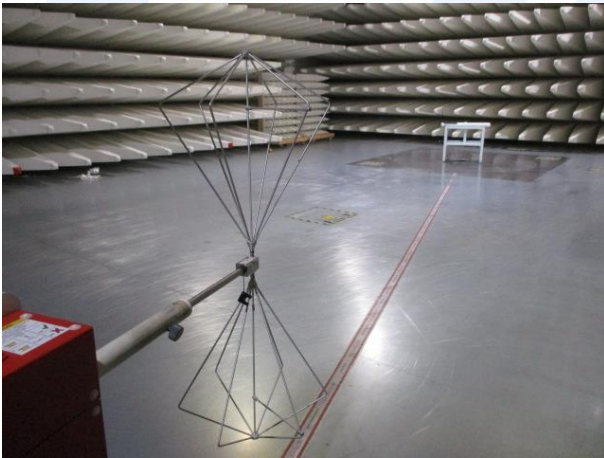

### SETUP PHOTO

CMC Centro Misure Compatibilità S.r.l.

CMC Centro Misure Compatibilità S.r.l.

**CMC Centro Misure Compatibilità S.r.l.**

Via della Fisica, 20  
36016 Thiene (VI) – ITALY  
Tel./Fax +39 0445 367702  
www.cmclab.it - info@cmclab.it