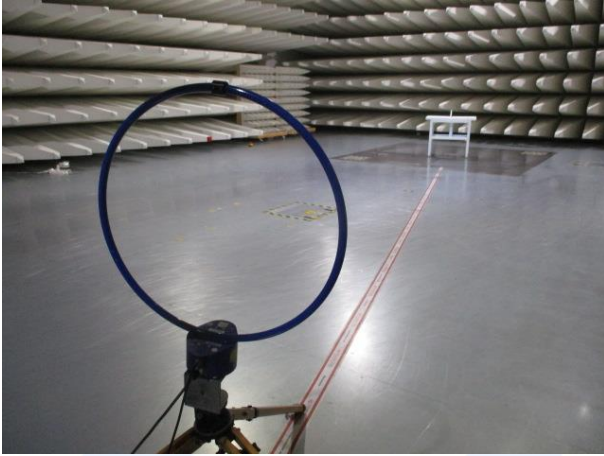

SETUP PHOTO

CMC Centro Misure Compatibilità S.r.l.

Via della Fisica, 20
36016 Thiene (VI) – ITALY
Tel./Fax +39 0445 367702
www.cmclab.it - info@cmclab.it

Independent Testing Laboratory

CMC Centro Misure Compatibilità S.r.l.