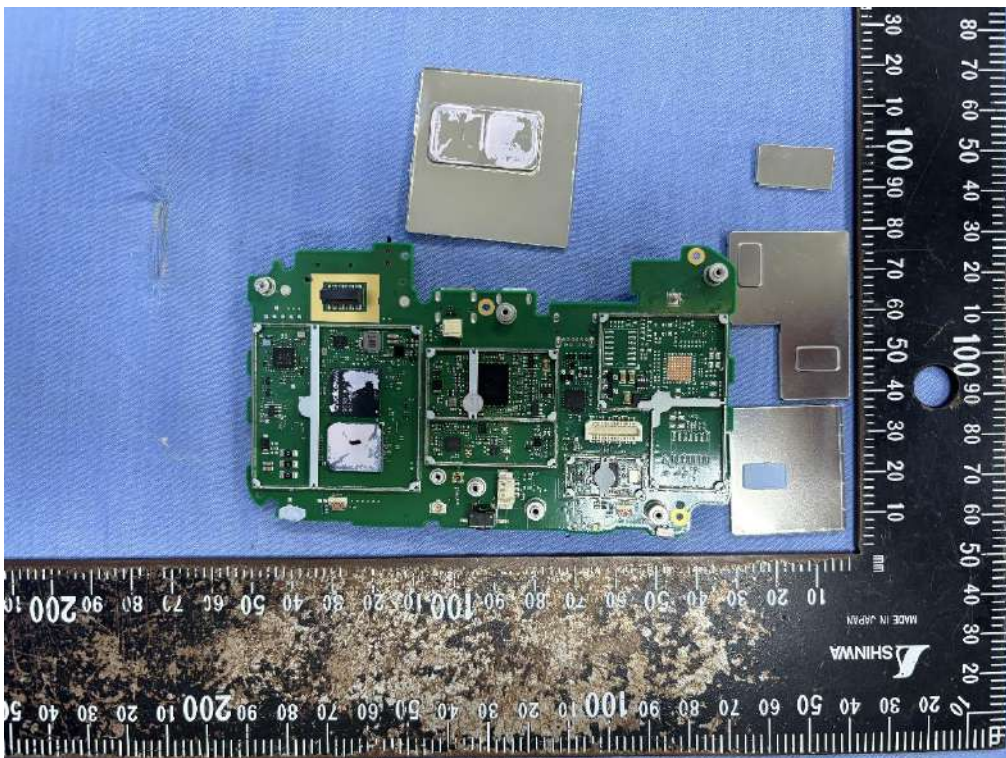

## INTERNAL PHOTOGRAPHS OF EUT Model: SafetyCam Pro

## LTE Module

## Battery