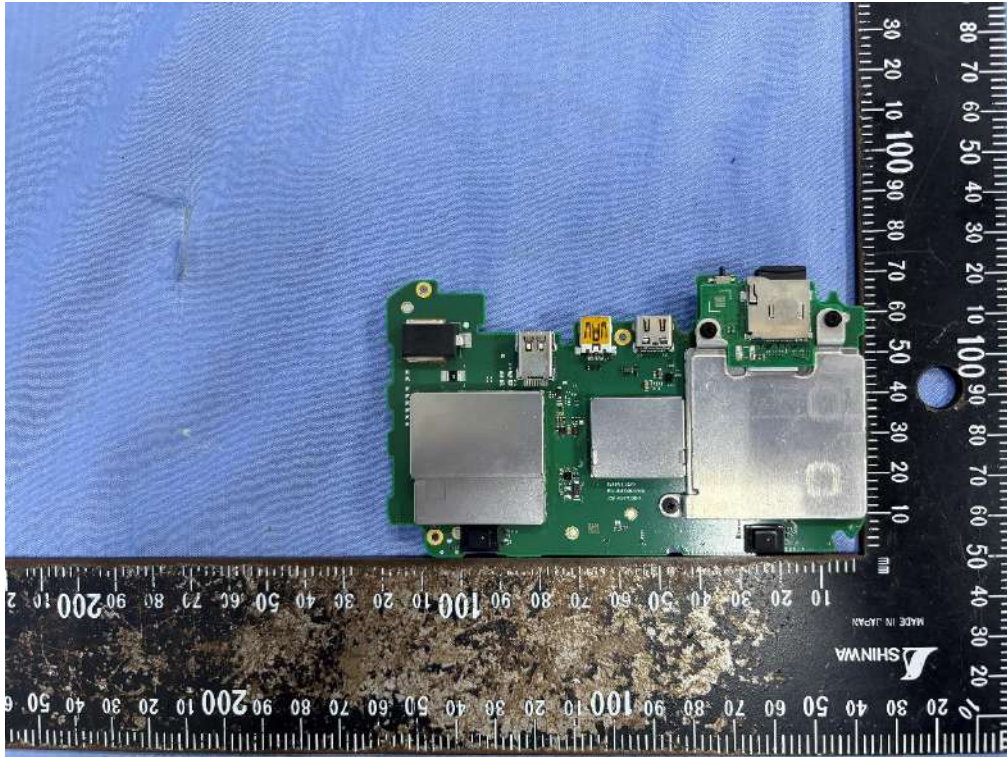

## INTERNAL PHOTOGRAPHS OF EUT Model: SafetyCam Pro

## LTE Module

## Battery