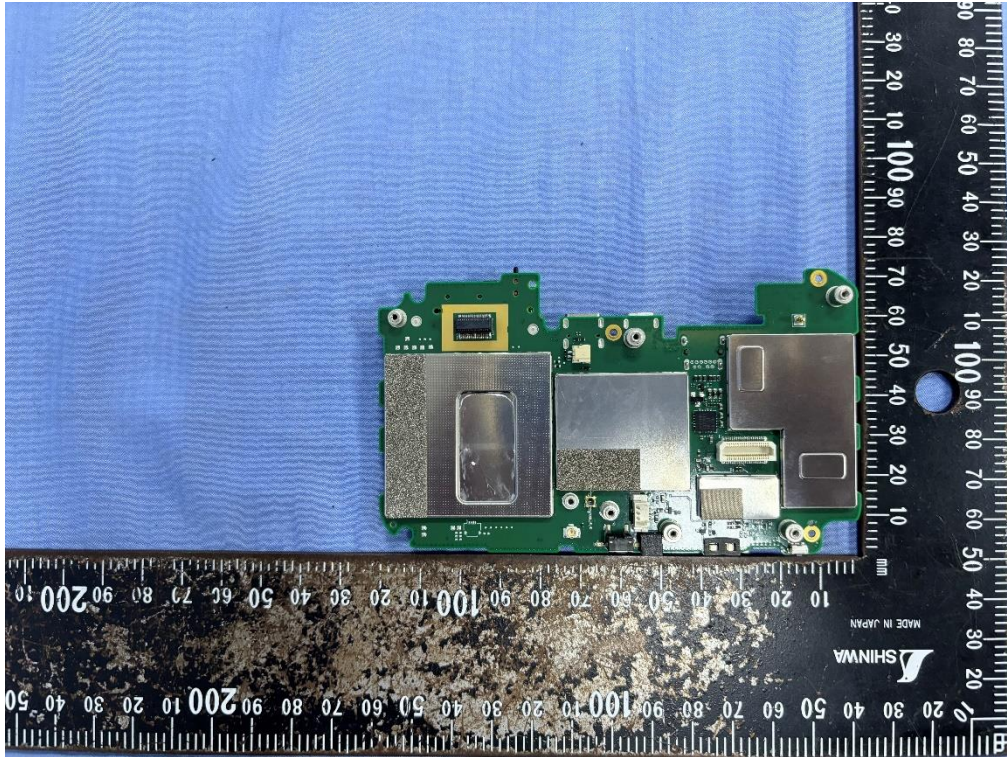

## INTERNAL PHOTOGRAPHS OF EUT Model: N702B

## LTE Module

## Battery