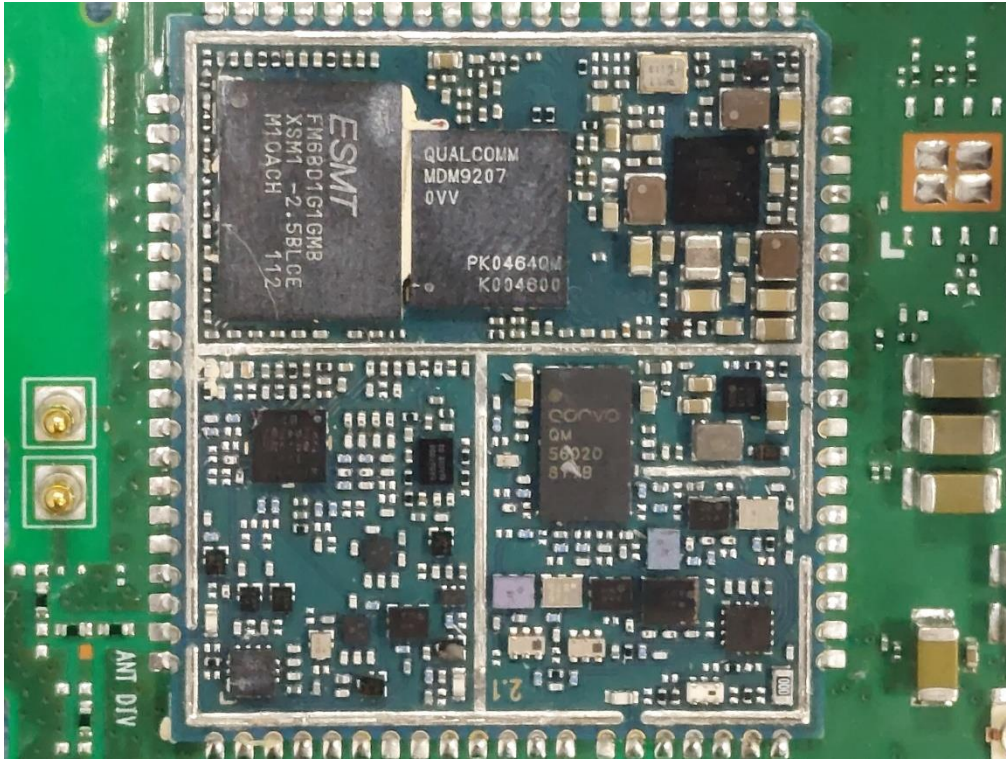

## INTERNAL PHOTOGRAPHS OF EUT Model: N702B

## LTE Module