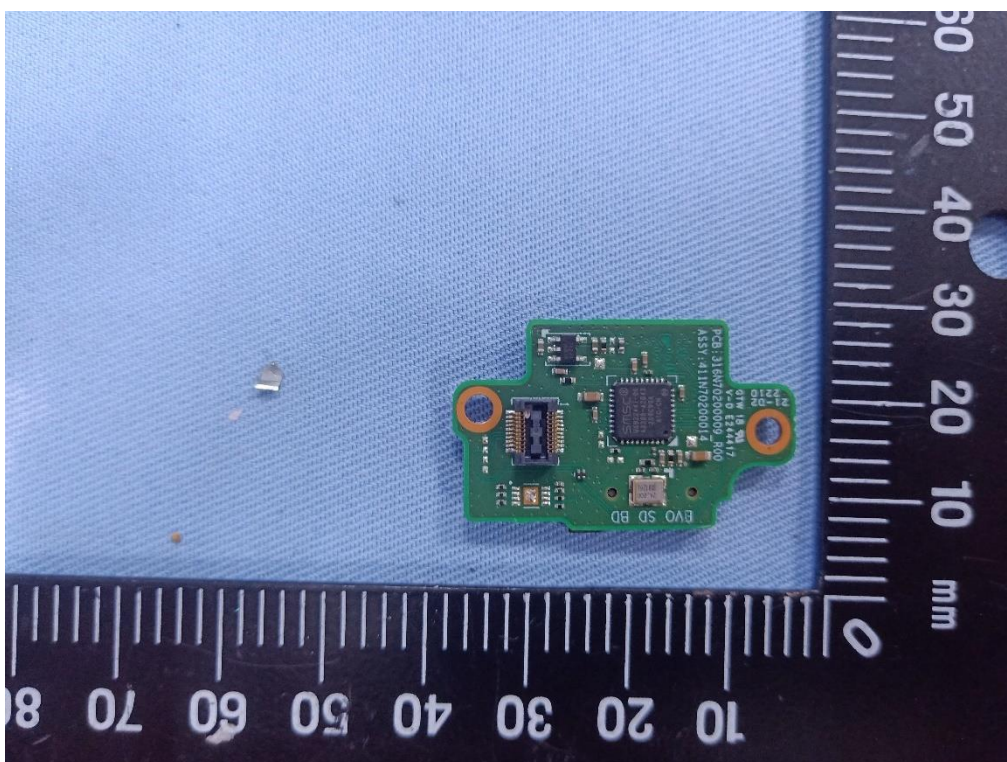

## INTERNAL PHOTOGRAPHS OF EUT Model: N702B

## LTE Module