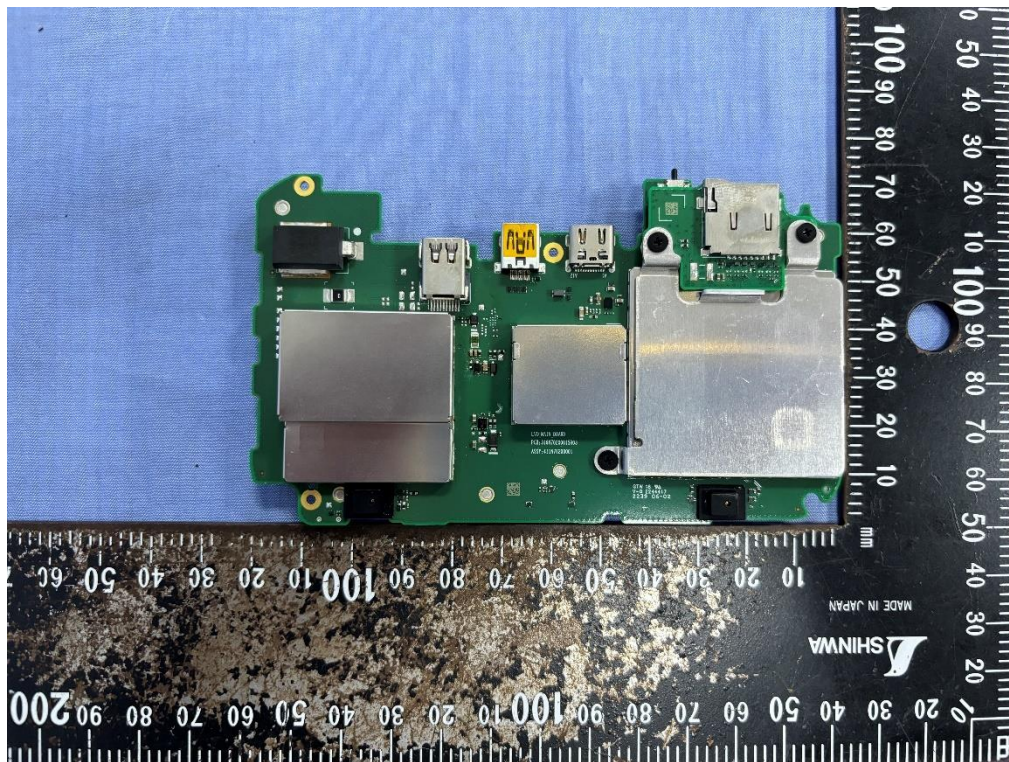

## INTERNAL PHOTOGRAPHS OF EUT Model: N702B

## LTE Module

## Battery