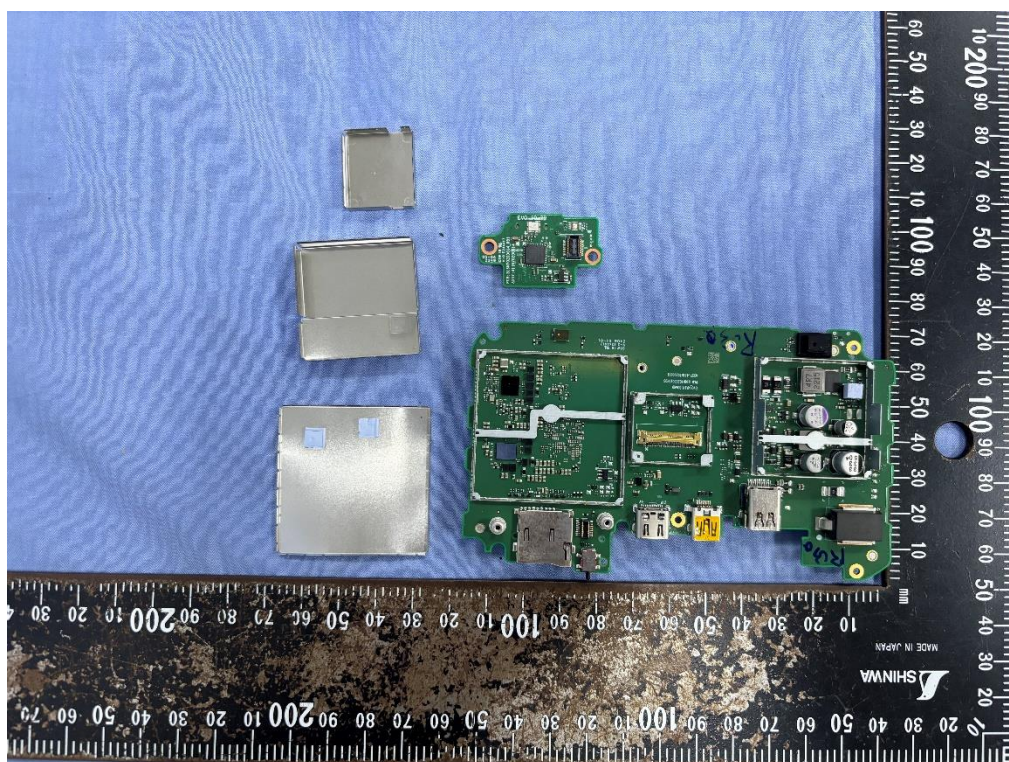

## INTERNAL PHOTOGRAPHS OF EUT Model: N702B

## LTE Module