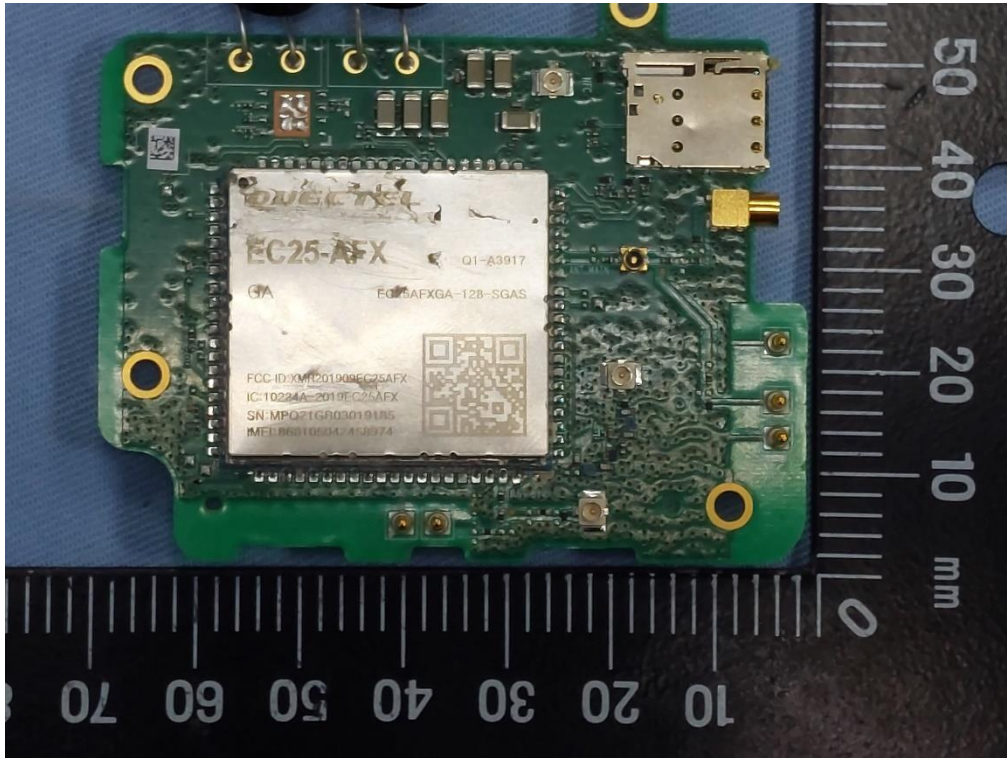

## INTERNAL PHOTOGRAPHS OF EUT Model: N702B

## LTE Module