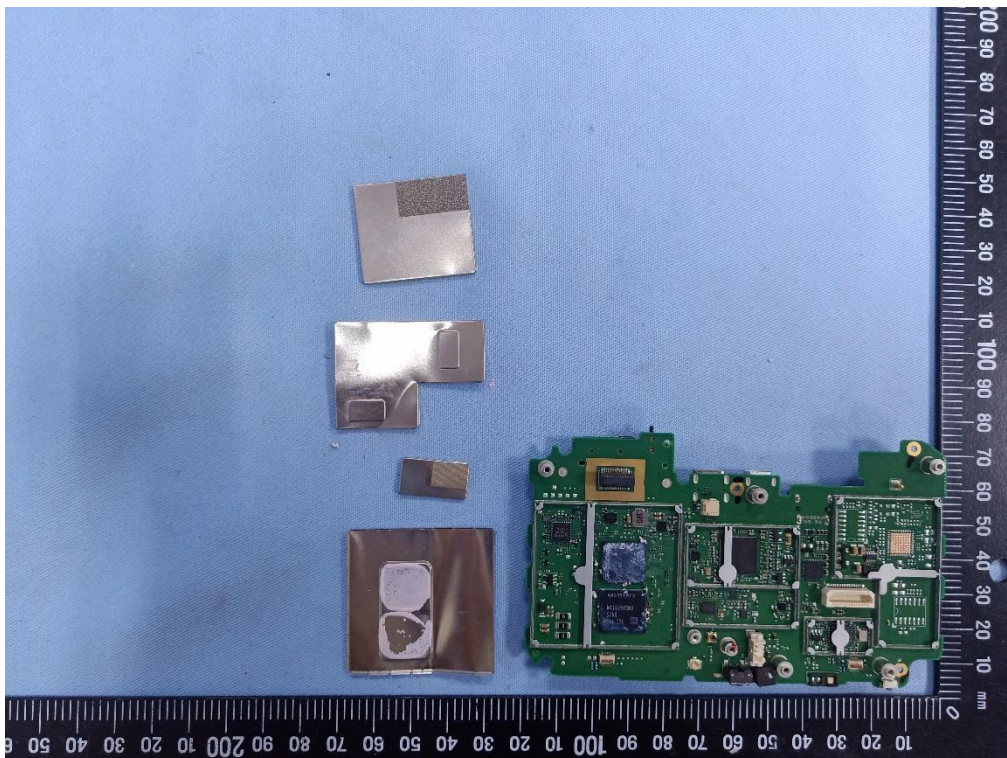

## INTERNAL PHOTOGRAPHS OF EUT Model: N702B

## LTE Module

## Battery