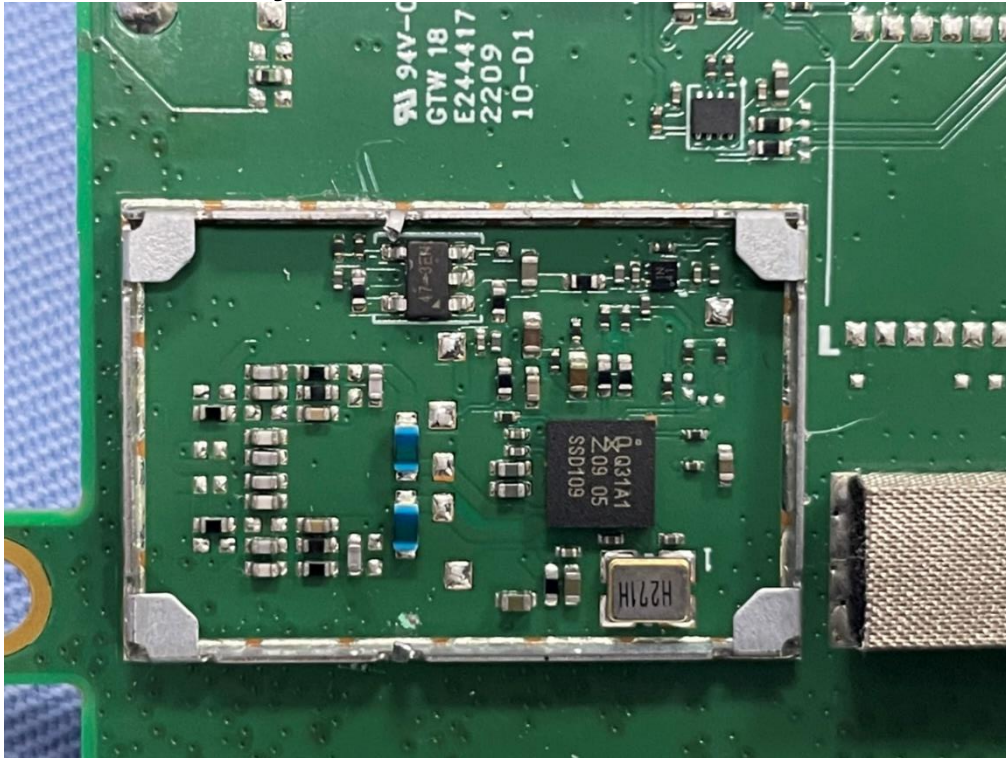

NFC RF IC & Crystal