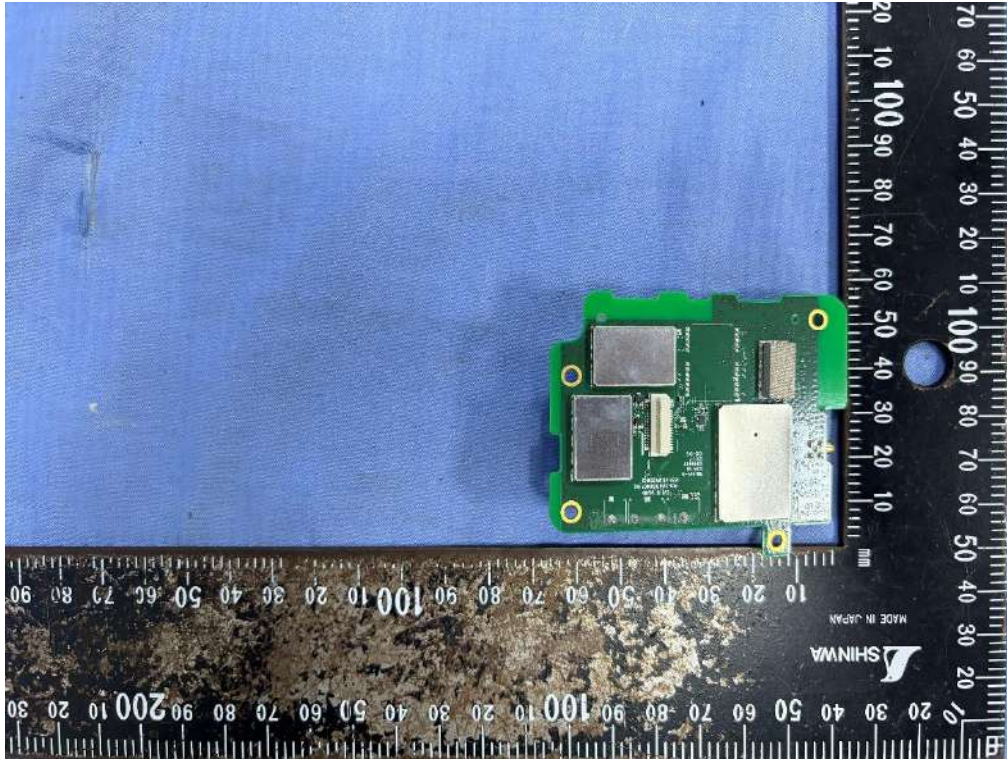

INTERNAL PHOTOGRAPHS OF EUT Model: CAMPro US

LTE Module

Battery

NFC Antenna

NFC RF IC & Crystal

WIFI & BT Antenna

WIFI & BT IC