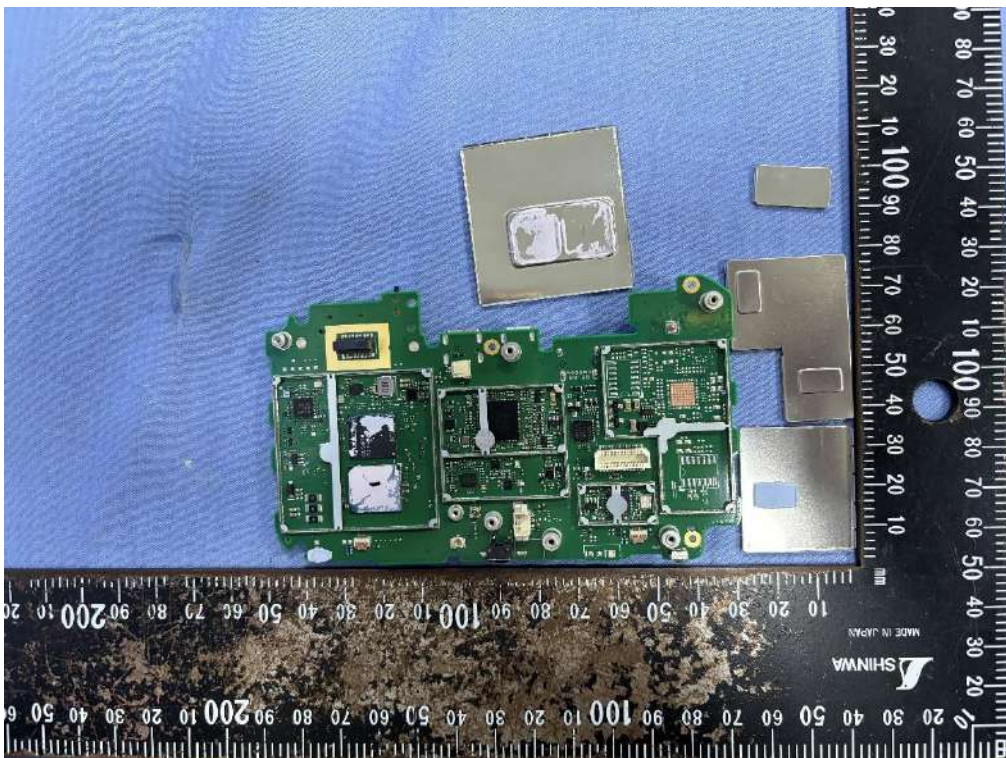

INTERNAL PHOTOGRAPHS OF EUT Model: CAMPro US

LTE Module

Battery

NFC Antenna

NFC RF IC & Crystal

WIFI & BT Antenna

WIFI & BT IC