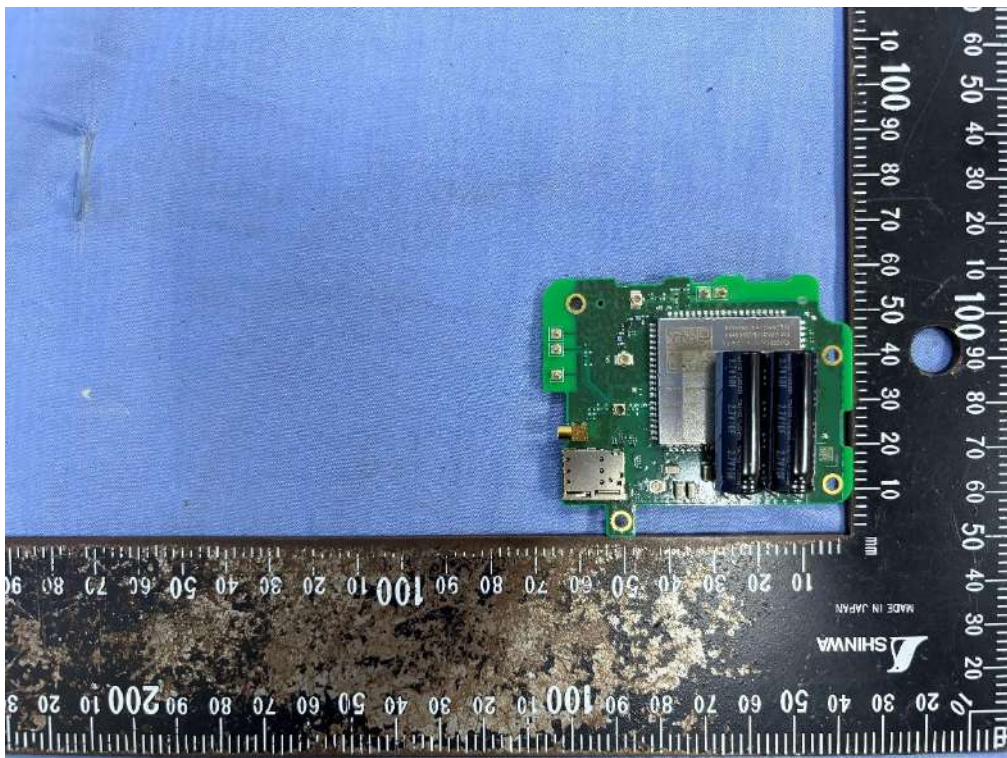

INTERNAL PHOTOGRAPHS OF EUT Model: CAMPro US

LTE Module

Battery

NFC Antenna

NFC RF IC & Crystal

WIFI & BT Antenna

WIFI & BT IC