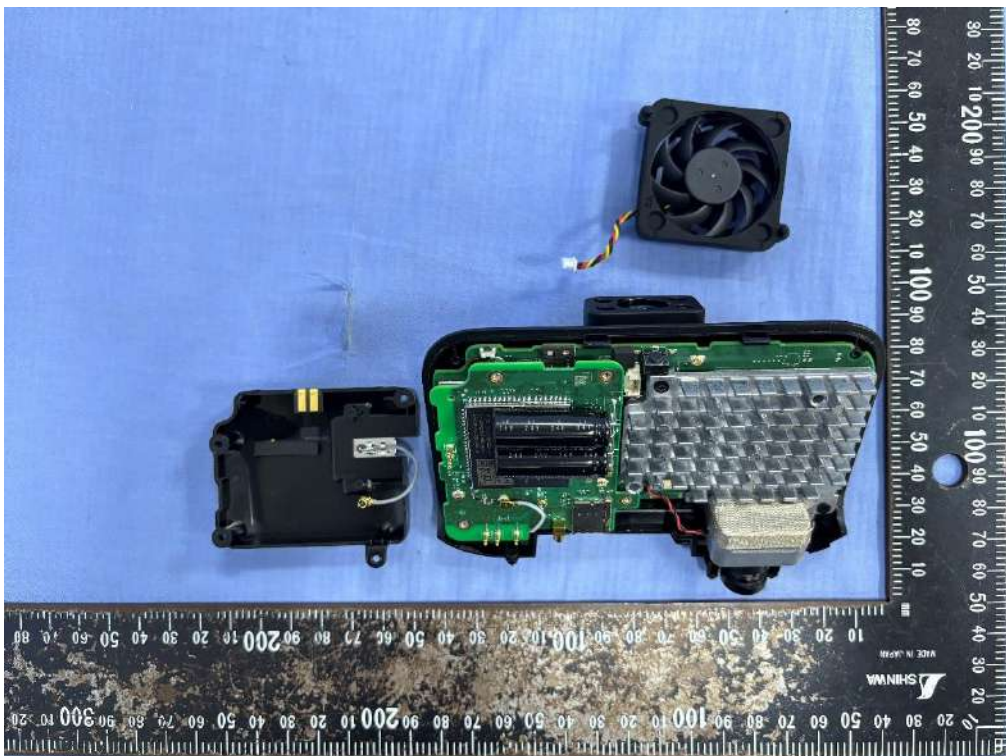

INTERNAL PHOTOGRAPHS OF EUT Model: CAMPro US

LTE Module

Battery

NFC Antenna

NFC RF IC & Crystal

WIFI & BT Antenna

WIFI & BT IC