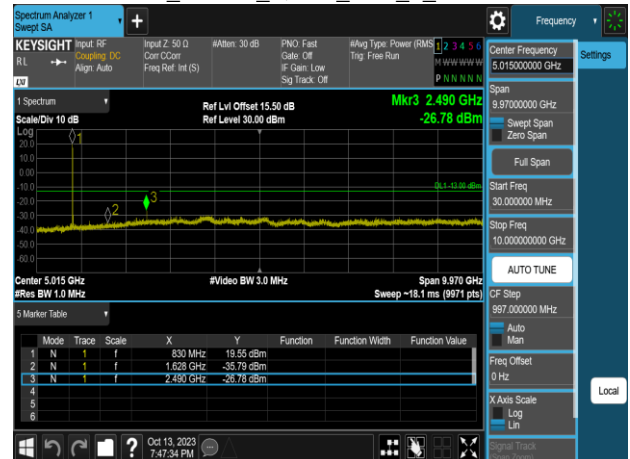

Band26_15MHz_QPSK_RB1_0_CH26915