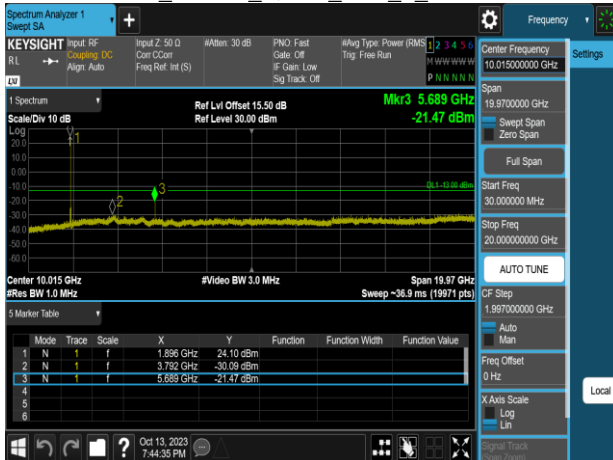

Band25_20MHz_QPSK_RB1_0_CH26590