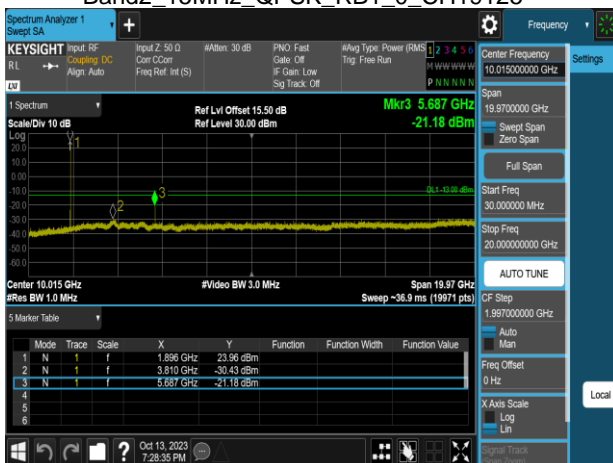

Band Edge_Band71_20MHz_QPSK_RB1_0_CH133222

Band Edge_Band71_20MHz_QPSK_RB1_99_CH133372

Band Edge_Band71_20MHz_QPSK_RB100_0_CH133222

Band Edge_Band71_20MHz_QPSK_RB100_0_CH133372

Test Data: Spurious Emission

Band2_15MHz_QPSK_RB1_0_CH18675

Band4_10MHz_QPSK_RB1_0_CH20000

Band2_15MHz_QPSK_RB1_0_CH18900

Band4_10MHz_QPSK_RB1_0_CH20175

Band2_15MHz_QPSK_RB1_0_CH19125

Band4_10MHz_QPSK_RB1_0_CH20350

Band5 10MHz QPSK_RB1_0_CH20450