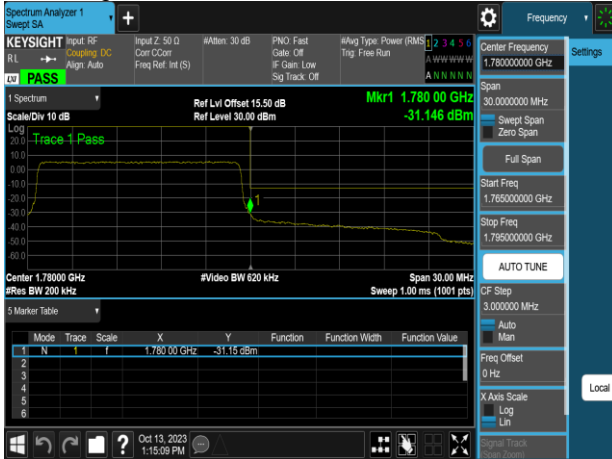

Band Edge_Band66_15MHz_QPSK_RB1_74_CH132597

Band Edge_Band66_10MHz_QPSK_RB50_0_CH132622

Band Edge_Band66_15MHz_QPSK_RB75_0_CH132047

Band Edge_Band66_15MHz_QPSK_RB75_0_CH132597

Band Edge_Band66_20MHz_QPSK_RB100_0_CH132072