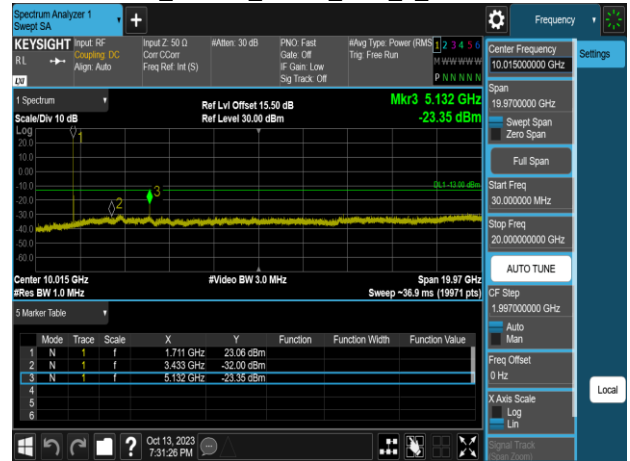

Band4_10MHz_QPSK_RB1_0_CH20000