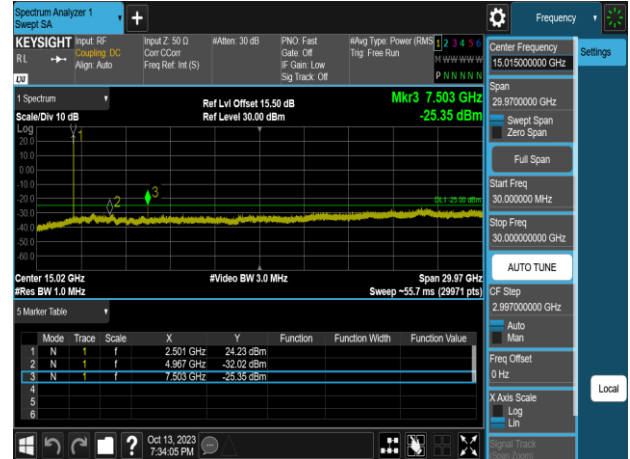

Band7 20MHz QPSK_RB1_0_CH20850