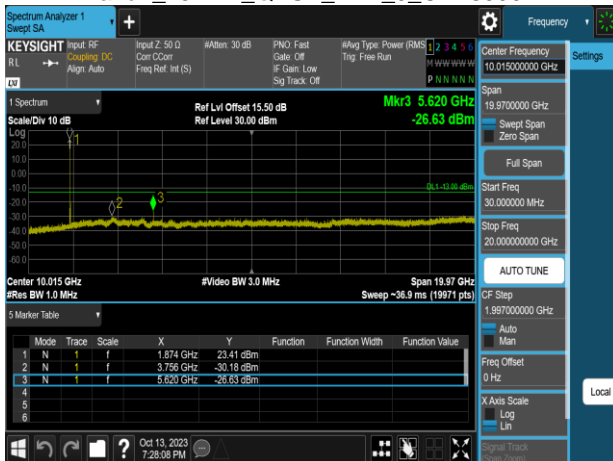

Band2_15MHz_QPSK_RB1_0_CH18900