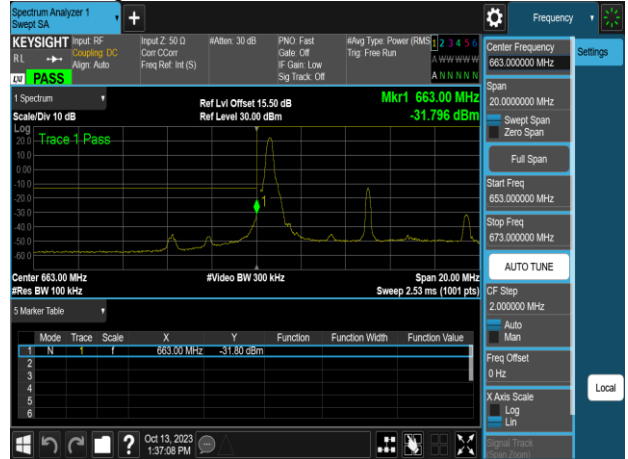

Band Edge_Band71_10MHz_QPSK_RB1_0_CH133172