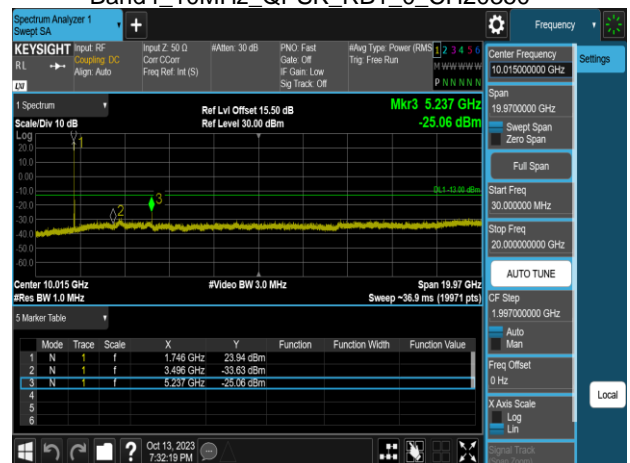

Band Edge_Band71_20MHz_QPSK_RB1_0_CH133222

Band Edge_Band71_20MHz_QPSK_RB1_99_CH133372

Band Edge_Band71_20MHz_QPSK_RB100_0_CH133222

Band Edge_Band71_20MHz_QPSK_RB100_0_CH133372

Test Data: Spurious Emission

Band2_15MHz_QPSK_RB1_0_CH18675

Band4_10MHz_QPSK_RB1_0_CH20000

Band2_15MHz_QPSK_RB1_0_CH18900

Band4_10MHz_QPSK_RB1_0_CH20175

Band2_15MHz_QPSK_RB1_0_CH19125

Band4_10MHz_QPSK_RB1_0_CH20350

Band5 10MHz QPSK_RB1_0_CH20450