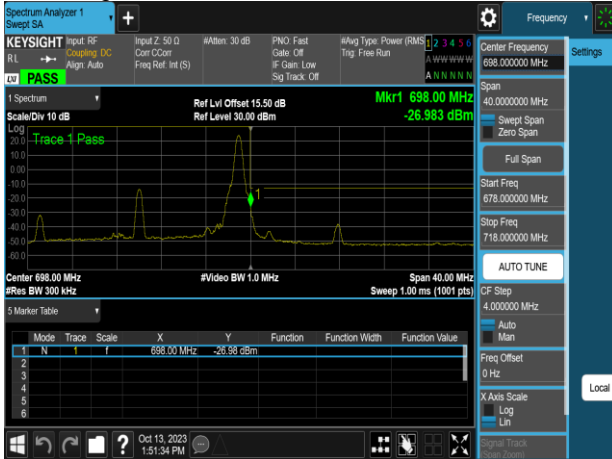

Band Edge_Band71_20MHz_QPSK_RB1_0_CH133222

Band Edge_Band71_20MHz_QPSK_RB1_99_CH133372

Band Edge_Band71_20MHz_QPSK_RB100_0_CH133222

Band Edge_Band71_20MHz_QPSK_RB100_0_CH133372

Test Data: Spurious Emission