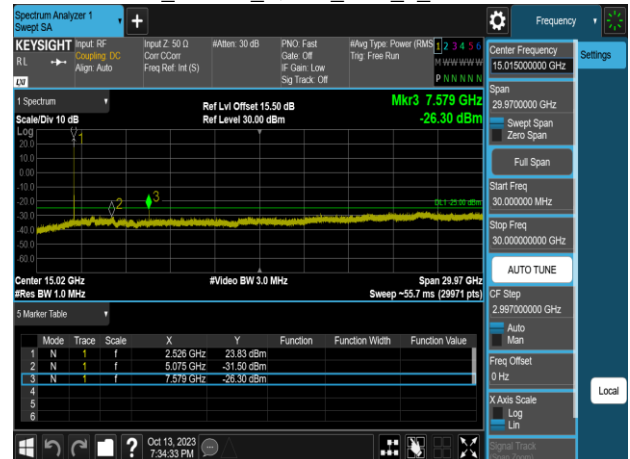

Band7 20MHz QPSK_RB1_0_CH21100