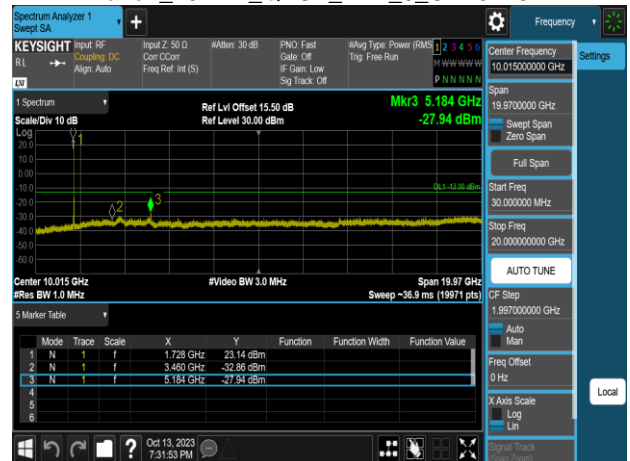

Band Edge_Band71_20MHz_QPSK_RB1_0_CH133222

Band Edge_Band71_20MHz_QPSK_RB1_99_CH133372

Band Edge_Band71_20MHz_QPSK_RB100_0_CH133222

Band Edge_Band71_20MHz_QPSK_RB100_0_CH133372

Test Data: Spurious Emission

Band2_15MHz_QPSK_RB1_0_CH18675

Band4_10MHz_QPSK_RB1_0_CH20000

Band2_15MHz_QPSK_RB1_0_CH18900

Band4_10MHz_QPSK_RB1_0_CH20175

Band2_15MHz_QPSK_RB1_0_CH19125

Band4_10MHz_QPSK_RB1_0_CH20350

Band5 10MHz QPSK_RB1_0_CH20450