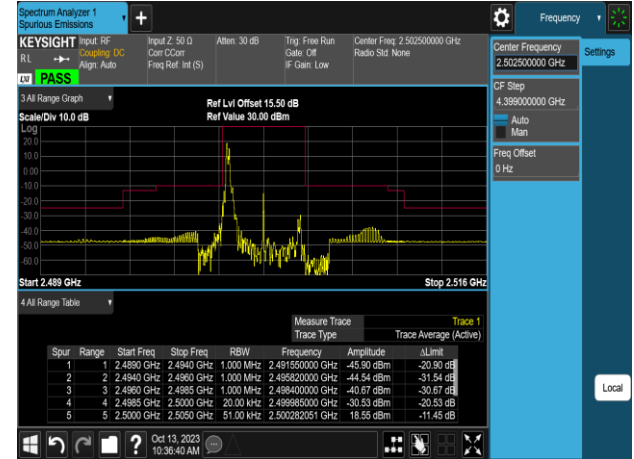

Band Edge_Band26_15MHz_QPSK_RB1_0_CH26865

Band Edge_Band26_10MHz_QPSK_RB50_0_CH26840

Band Edge_Band26_15MHz_QPSK_RB1_74_CH26965

Band Edge_Band26_15MHz_QPSK_RB75_0_CH26865

Emission Mask_Band41_5MHz_QPSK_RB1_0_CH39715