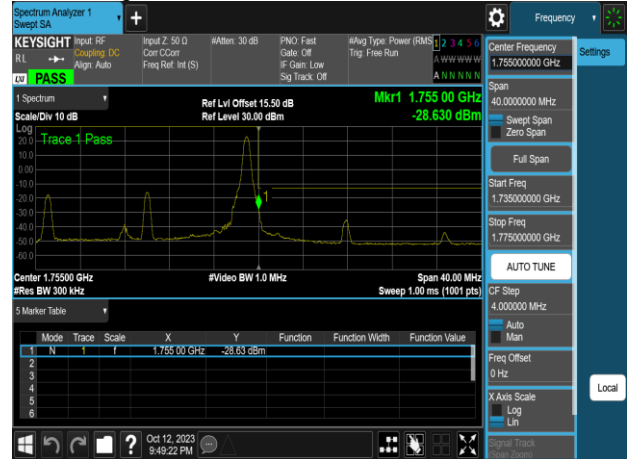

Band Edge_Band4_20MHz_QPSK_RB100_0_CH20050

Band Edge_Band4_20MHz_QPSK_RB1_99_CH20300