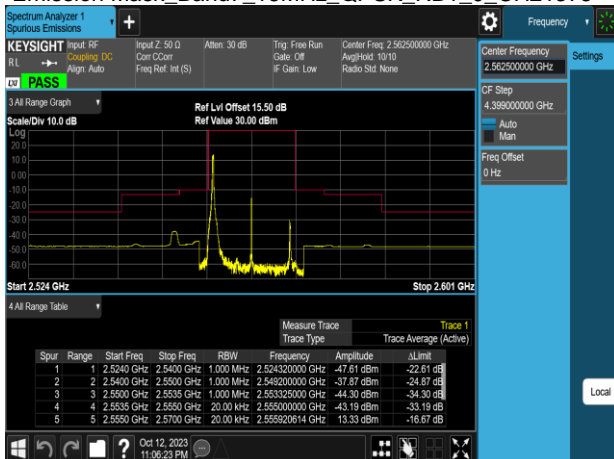

Emission Mask_Band7_15MHz_QPSK_RB1_0_CH20825

Emission Mask_Band7_15MHz_QPSK_RB1_74_CH20825

Emission Mask_Band7_15MHz_QPSK_RB1_0_CH21100

Emission Mask_Band7_15MHz_QPSK_RB1_74_CH21100

Emission Mask_Band7_15MHz_QPSK_RB1_0_CH21375