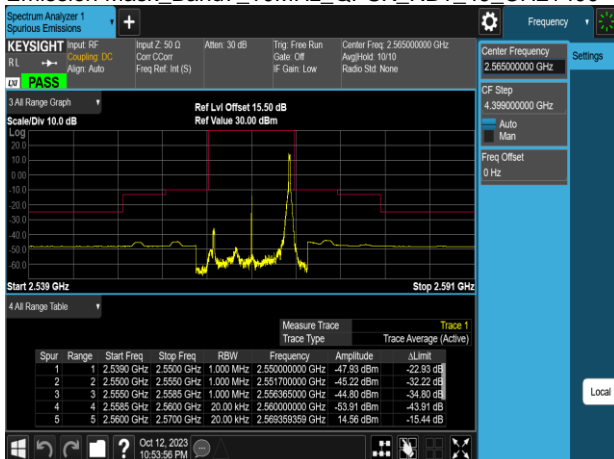

Emission Mask_Band7_10MHz_QPSK_RB50_0_CH20800

Emission Mask_Band7_10MHz_QPSK_RB1_49_CH21100

Emission Mask_Band7_10MHz_QPSK_RB50_0_CH21100

Emission Mask_Band7_10MHz_QPSK_RB1_49_CH21400

Emission Mask_Band7_10MHz_QPSK_RB50_0_CH21400