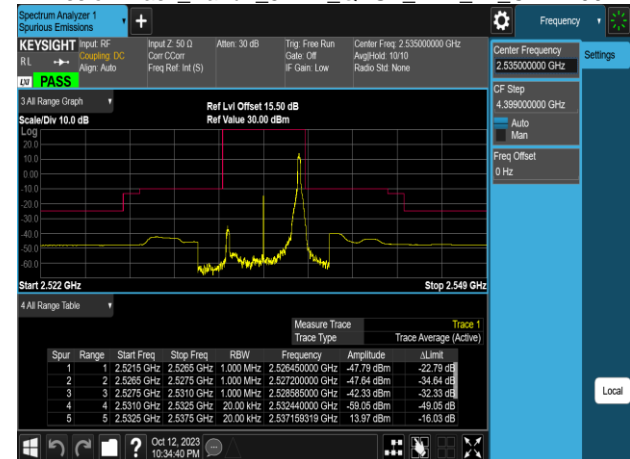

Emission Mask_Band7_5MHz_QPSK_RB1_24_CH21425

Emission Mask_Band7_5MHz_QPSK_RB1_24_CH21100