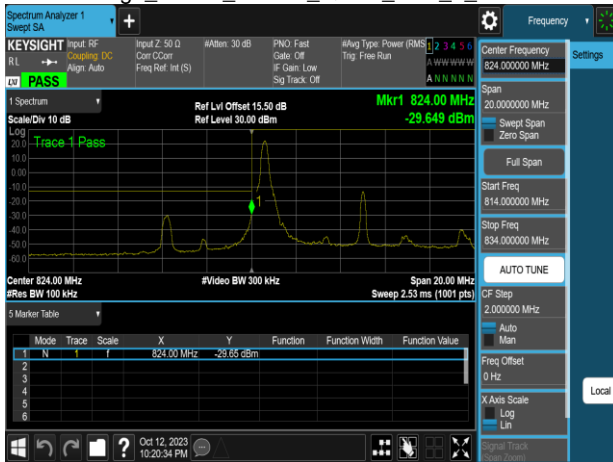

Band Edge_Band5_3MHz_QPSK_RB15_0_CH20635

Band Edge_Band5_5MHz_QPSK_RB25_0_CH20425

Band Edge_Band5_5MHz_QPSK_RB1_0_CH20425

Band Edge_Band5_5MHz_QPSK_RB25_0_CH20625

Band Edge_Band5_10MHz_QPSK_RB1_0_CH20450

Band Edge_Band5_10MHz_QPSK_RB50_0_CH20600