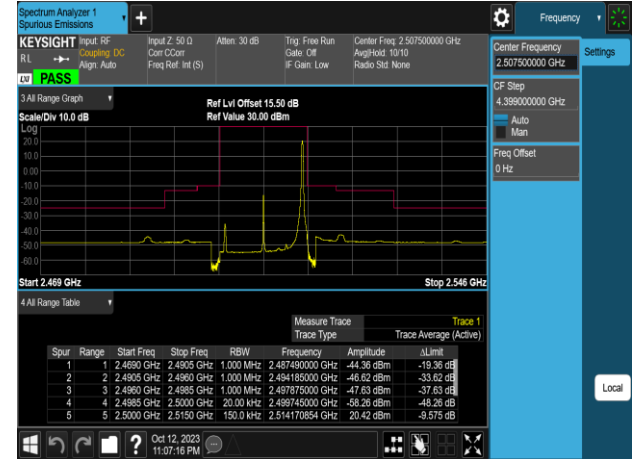

Emission Mask_Band7_15MHz_QPSK_RB1_74_CH21100

Emission Mask_Band7_15MHz_QPSK_RB1_74_CH20825