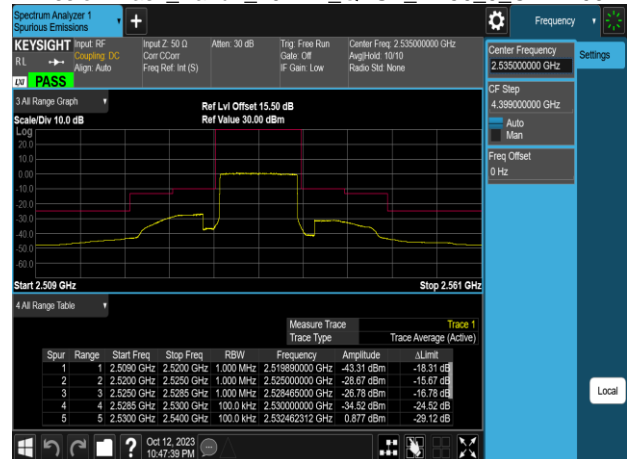

Emission Mask_Band7_10MHz_QPSK_RB50_0_CH21400

Emission Mask_Band7_10MHz_QPSK_RB50_0_CH21100