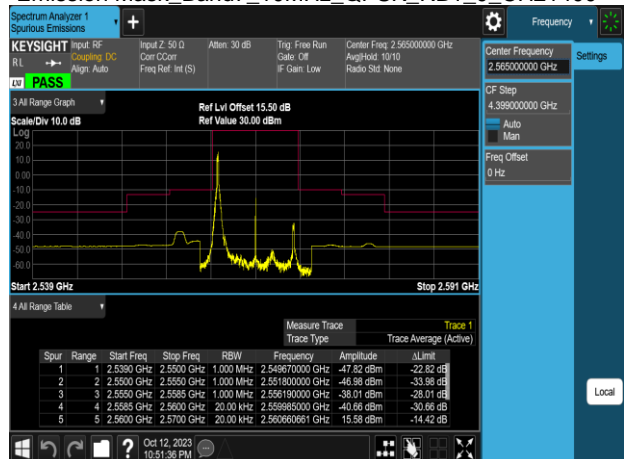

Emission Mask Band7_5MHz_QPSK_RB25_0_CH21100

Emission Mask Band7_10MHz_QPSK_RB1_0_CH21100

Emission Mask Band7_5MHz_QPSK_RB25_0_CH21425

Emission Mask Band7_10MHz_QPSK_RB1_0_CH21400

Emission Mask_Band7_10MHz_QPSK_RB1_49_CH20800