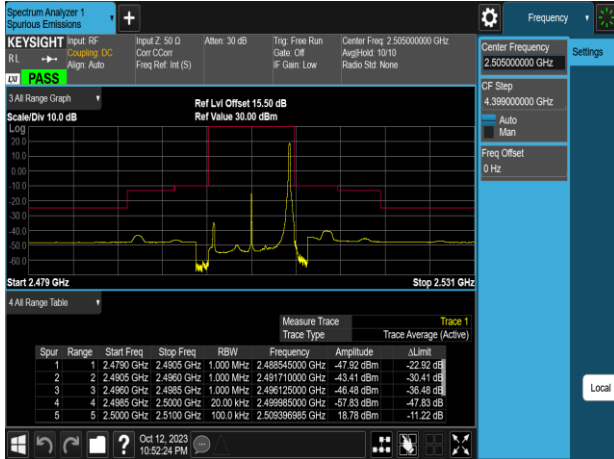

Emission Mask Band7_5MHz_QPSK_RB25_0_CH21100

Emission Mask Band7_10MHz_QPSK_RB1_0_CH21100

Emission Mask Band7_5MHz_QPSK_RB25_0_CH21425

Emission Mask Band7_10MHz_QPSK_RB1_0_CH21400

Emission Mask_Band7_10MHz_QPSK_RB1_49_CH20800