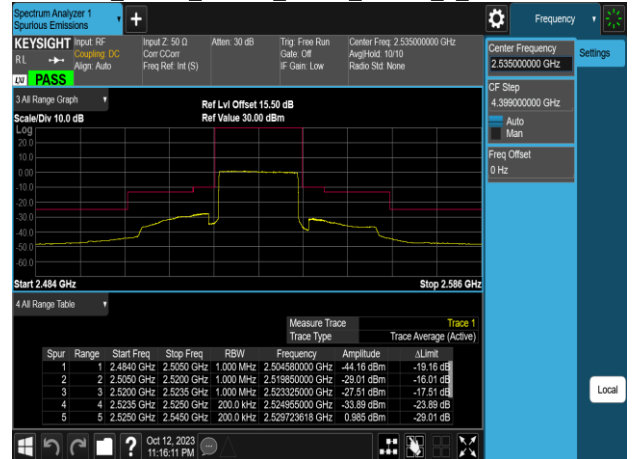

Emission Mask_Band7_20MHz_QPSK_RB100_0_CH21350

Emission Mask_Band7_20MHz_QPSK_RB100_0_CH21100