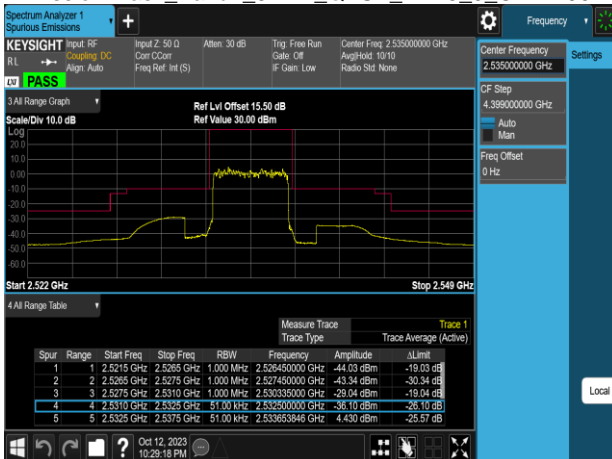

Emission Mask Band7_5MHz_QPSK_RB25_0_CH21425

Emission Mask Band7_5MHz_QPSK_RB25_0_CH21100