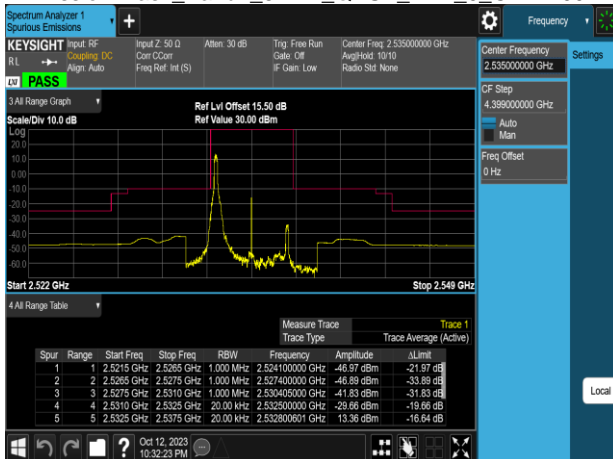

Band Edge_Band5_10MHz_QPSK_RB1_49_CH20600

Band Edge_Band5_10MHz_QPSK_RB50_0_CH20450

Emission Mask_Band7_5MHz_QPSK_RB1_0_CH20775

Emission Mask_Band7_5MHz_QPSK_RB1_24_CH20775

Emission Mask_Band7_5MHz_QPSK_RB1_0_CH21100