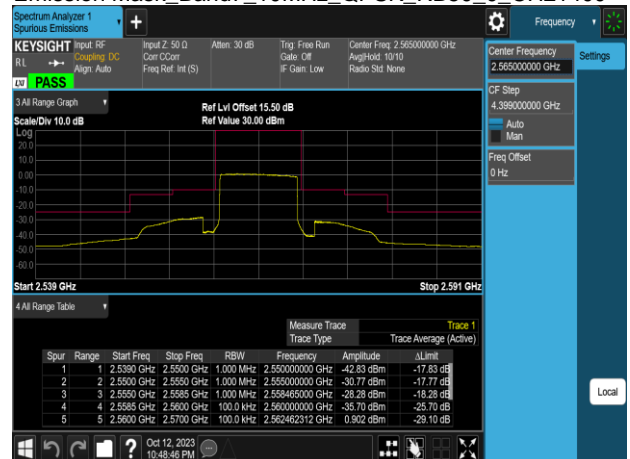

Emission Mask_Band7_10MHz_QPSK_RB50_0_CH20800

Emission Mask_Band7_10MHz_QPSK_RB1_49_CH21100

Emission Mask_Band7_10MHz_QPSK_RB50_0_CH21100

Emission Mask_Band7_10MHz_QPSK_RB1_49_CH21400

Emission Mask_Band7_10MHz_QPSK_RB50_0_CH21400