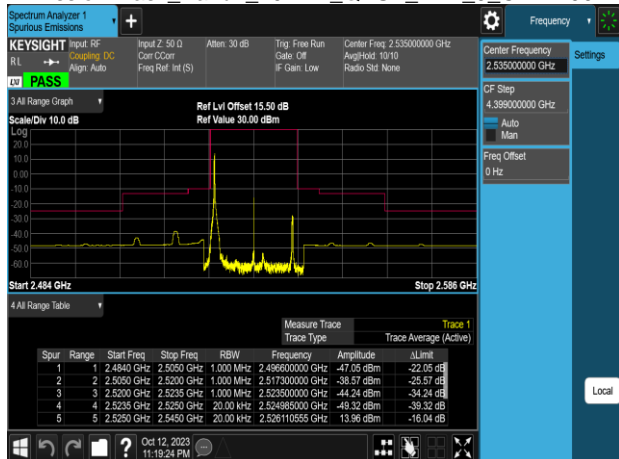

Emission Mask_Band7_15MHz_QPSK_RB1_74_CH21375

Emission Mask_Band7_15MHz_QPSK_RB75_0_CH20825

Emission Mask_Band7_20MHz_QPSK_RB1_0_CH20850

Emission Mask_Band7_15MHz_QPSK_RB75_0_CH21100

Emission Mask_Band7_20MHz_QPSK_RB1_0_CH21100