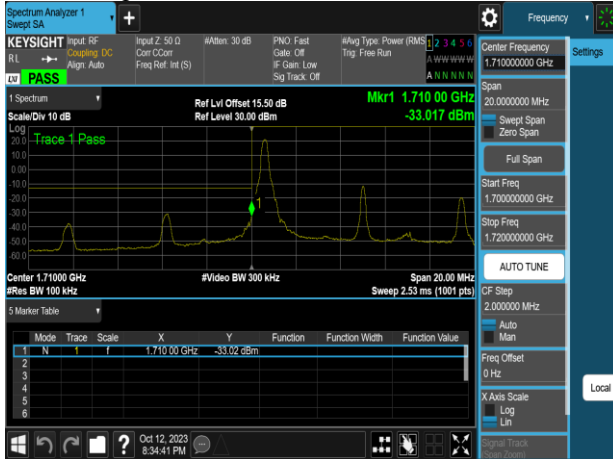

Band Edge_Band4_10MHz_QPSK_RB1_0_CH20000

Band Edge_Band4_10MHz_QPSK_RB50_0_CH20350

Band Edge_Band4_10MHz_QPSK_RB1_49_CH20350

Band Edge_Band4_15MHz_QPSK_RB1_0_CH20025

Band Edge_Band4_10MHz_QPSK_RB50_0_CH20000