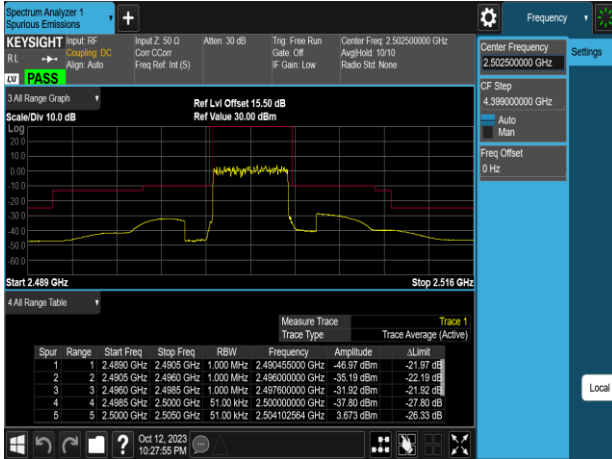

Emission Mask_Band7_5MHz_QPSK_RB1_24_CH21100

Emission Mask_Band7_5MHz_QPSK_RB1_0_CH21425

Emission Mask_Band7_5MHz_QPSK_RB1_24_CH21425

Emission Mask Band7_5MHz_QPSK_RB25_0_CH20775

Emission Mask Band7_10MHz_QPSK_RB1_0_CH20800