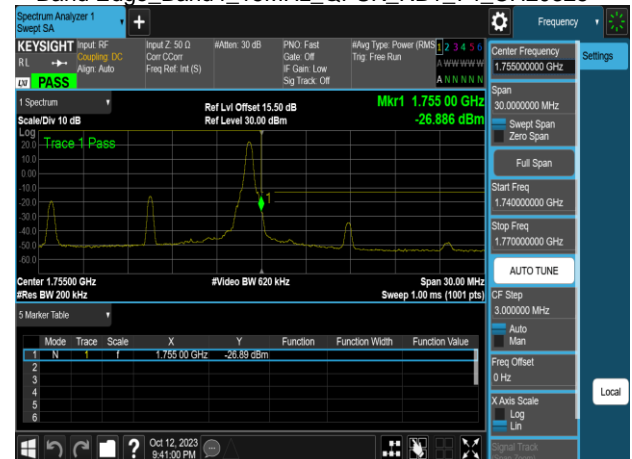

Band Edge_Band4_10MHz_QPSK_RB1_0_CH20000

Band Edge_Band4_10MHz_QPSK_RB50_0_CH20350

Band Edge_Band4_10MHz_QPSK_RB1_49_CH20350

Band Edge_Band4_15MHz_QPSK_RB1_0_CH20025

Band Edge_Band4_10MHz_QPSK_RB50_0_CH20000

Band Edge_Band4_15MHz_QPSK_RB1_74_CH20325

Band Edge_Band4_15MHz_QPSK_RB75_0_CH20025

Band Edge_Band4_20MHz_QPSK_RB1_99_CH20300

Band Edge_Band4_15MHz_QPSK_RB75_0_CH20325

Band Edge_Band4_20MHz_QPSK_RB100_0_CH20050