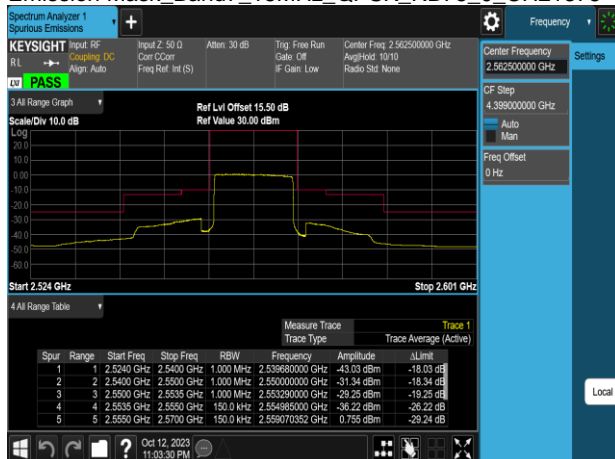

Emission Mask_Band7_20MHz_QPSK_RB1_99_CH20850

Emission Mask_Band7_15MHz_QPSK_RB75_0_CH21375