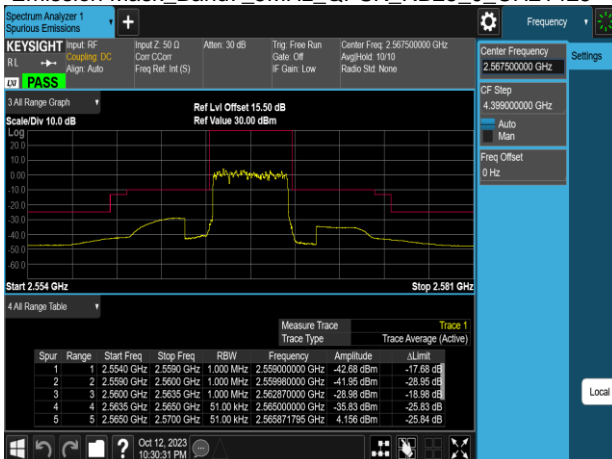

Emission Mask_Band7_10MHz_QPSK_RB1_49_CH20800

Emission Mask Band7_5MHz_QPSK_RB25_0_CH21425