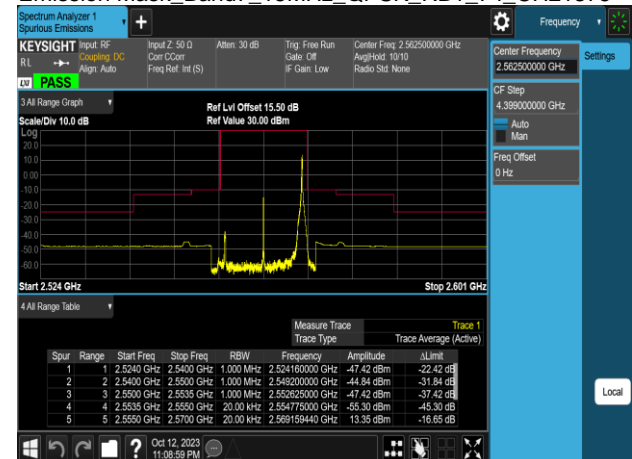

Emission Mask_Band7_20MHz_QPSK_RB1_0_CH20850

Emission Mask_Band7_15MHz_QPSK_RB1_74_CH21375