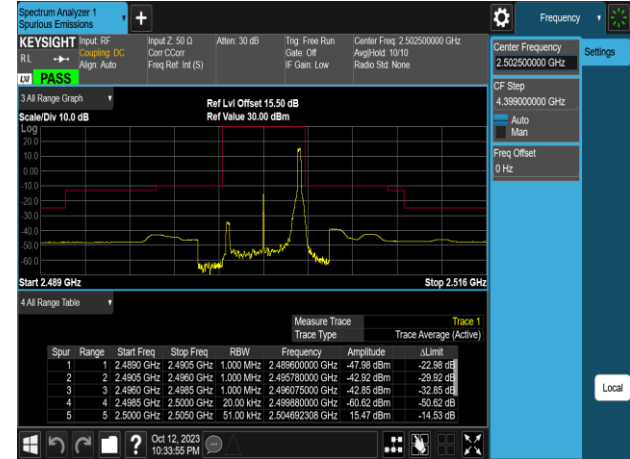

Band Edge_Band5_10MHz_QPSK_RB1_49_CH20600

Band Edge_Band5_10MHz_QPSK_RB50_0_CH20450

Emission Mask_Band7_5MHz_QPSK_RB1_0_CH20775

Emission Mask_Band7_5MHz_QPSK_RB1_24_CH20775

Emission Mask_Band7_5MHz_QPSK_RB1_0_CH21100