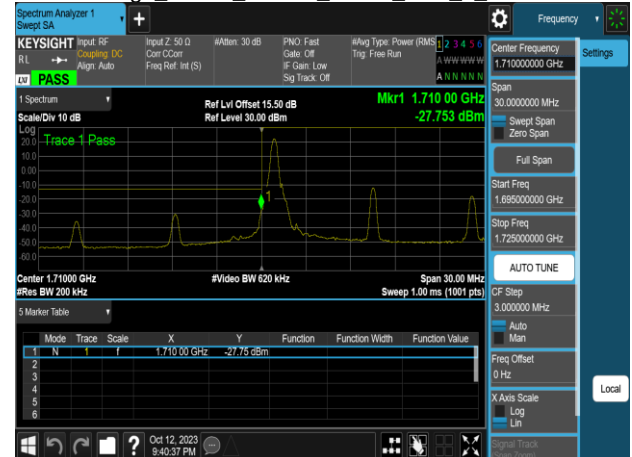

Band Edge_Band4_10MHz_QPSK_RB1_0_CH20000

Band Edge_Band4_10MHz_QPSK_RB50_0_CH20350

Band Edge_Band4_10MHz_QPSK_RB1_49_CH20350

Band Edge_Band4_15MHz_QPSK_RB1_0_CH20025

Band Edge_Band4_10MHz_QPSK_RB50_0_CH20000