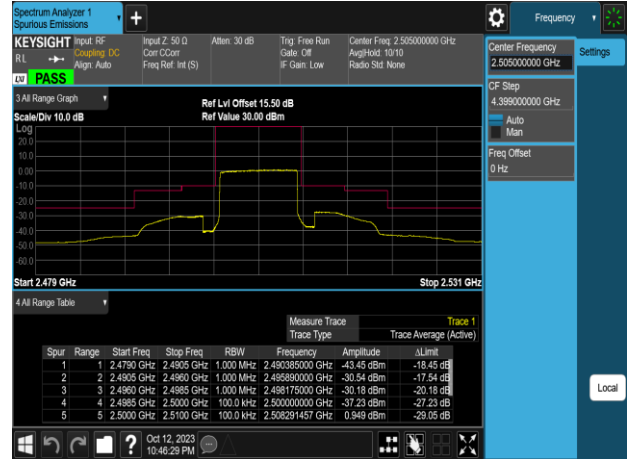

Emission Mask_Band7_10MHz_QPSK_RB50_0_CH21100

Emission Mask_Band7_10MHz_QPSK_RB50_0_CH20800