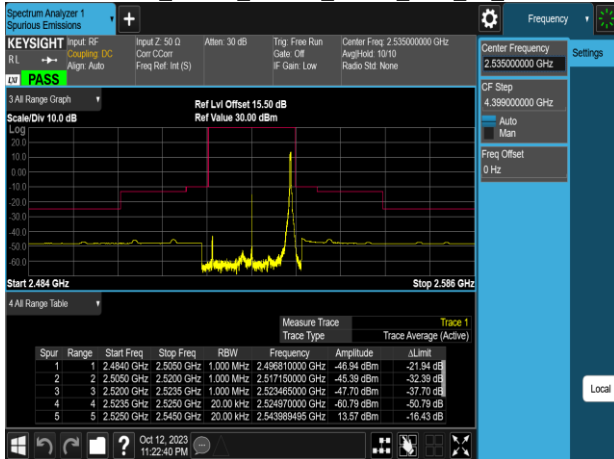

Emission Mask_Band7_15MHz_QPSK_RB75_0_CH21375

Emission Mask_Band7_20MHz_QPSK_RB1_0_CH21350

Emission Mask_Band7_20MHz_QPSK_RB1_99_CH20850

Emission Mask_Band7_20MHz_QPSK_RB100_0_CH20850

Emission Mask_Band7_20MHz_QPSK_RB1_99_CH21100