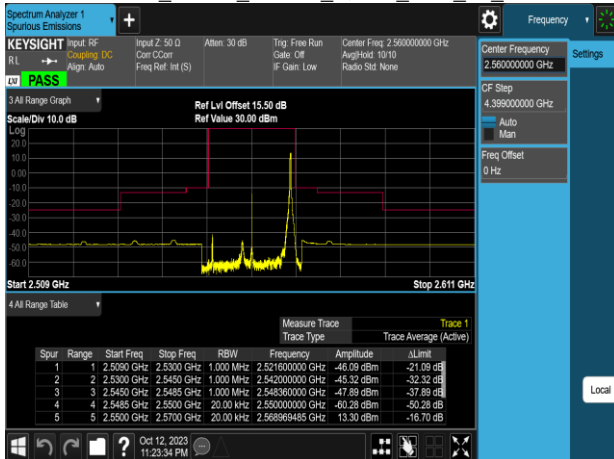

Band Edge_Band12_1.4MHz_QPSK_RB1_0_CH23017

Emission Mask_Band7_20MHz_QPSK_RB1_99_CH21350