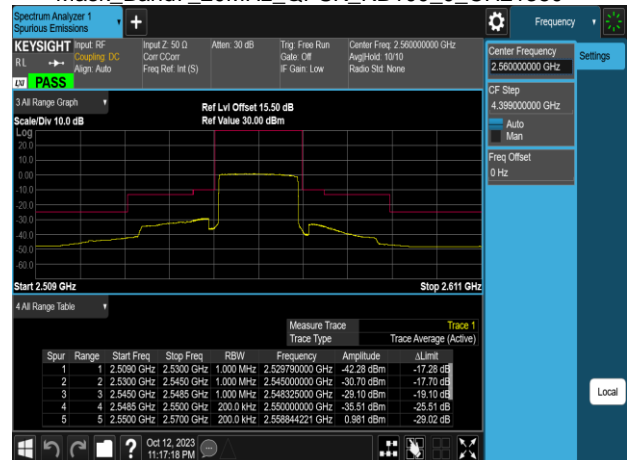

Band Edge_Band12_1.4MHz_QPSK_RB6_0_CH23173

Emission Mask_Band7_20MHz_QPSK_RB100_0_CH21350