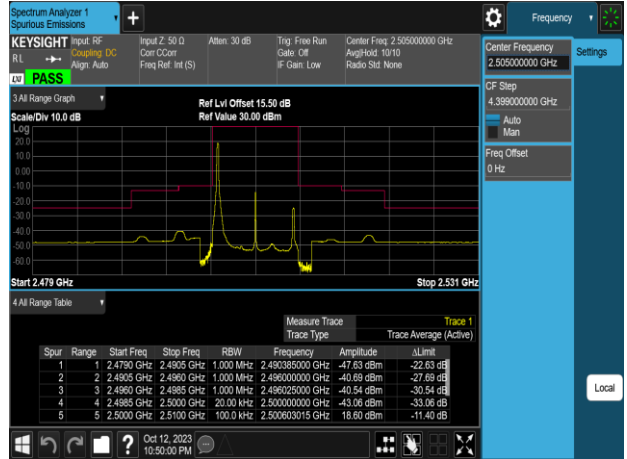

Emission Mask_Band7_5MHz_QPSK_RB1_24_CH21100

Emission Mask_Band7_5MHz_QPSK_RB1_0_CH21425

Emission Mask_Band7_5MHz_QPSK_RB1_24_CH21425

Emission Mask Band7_5MHz_QPSK_RB25_0_CH20775

Emission Mask Band7_10MHz_QPSK_RB1_0_CH20800