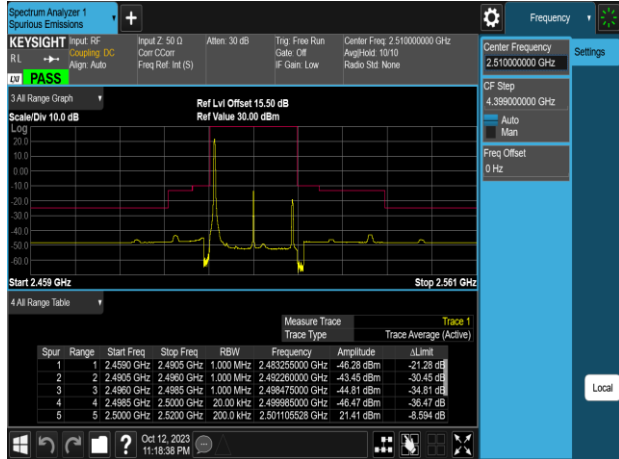

Emission Mask_Band7_20MHz_QPSK_RB1_0_CH21100

Emission Mask_Band7_20MHz_QPSK_RB1_0_CH20850