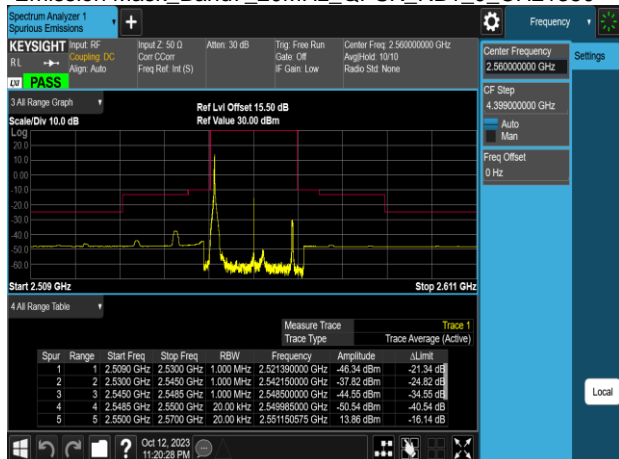

Emission Mask_Band7_20MHz_QPSK_RB100_0_CH20850

Emission Mask_Band7_20MHz_QPSK_RB1_0_CH21350