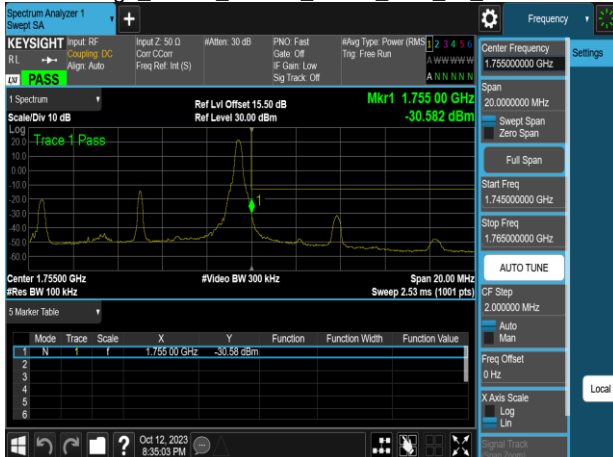

Band Edge_Band4_10MHz_QPSK_RB1_0_CH20000

Band Edge_Band4_10MHz_QPSK_RB50_0_CH20350

Band Edge_Band4_10MHz_QPSK_RB1_49_CH20350

Band Edge_Band4_15MHz_QPSK_RB1_0_CH20025

Band Edge_Band4_10MHz_QPSK_RB50_0_CH20000