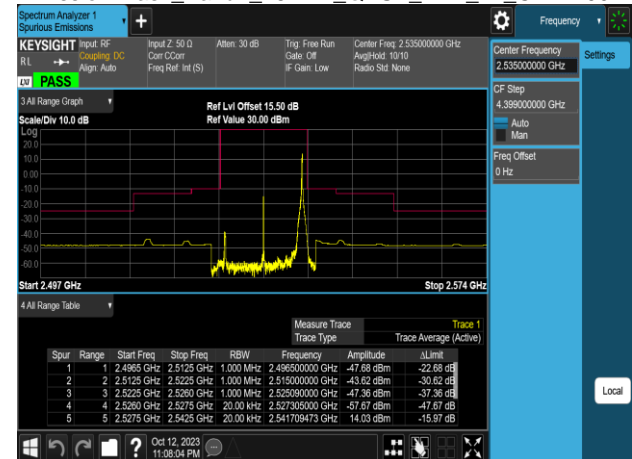

Emission Mask_Band7_15MHz_QPSK_RB1_0_CH20825

Emission Mask_Band7_15MHz_QPSK_RB1_74_CH20825

Emission Mask_Band7_15MHz_QPSK_RB1_0_CH21100

Emission Mask_Band7_15MHz_QPSK_RB1_74_CH21100

Emission Mask_Band7_15MHz_QPSK_RB1_0_CH21375