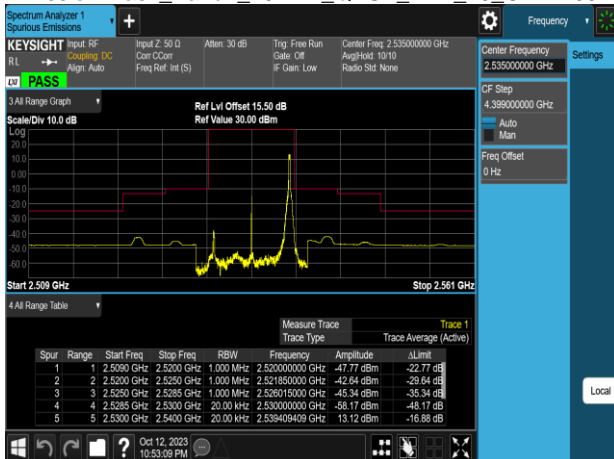

Emission Mask_Band7_10MHz_QPSK_RB1_49_CH21400

Emission Mask_Band7_10MHz_QPSK_RB1_49_CH21100