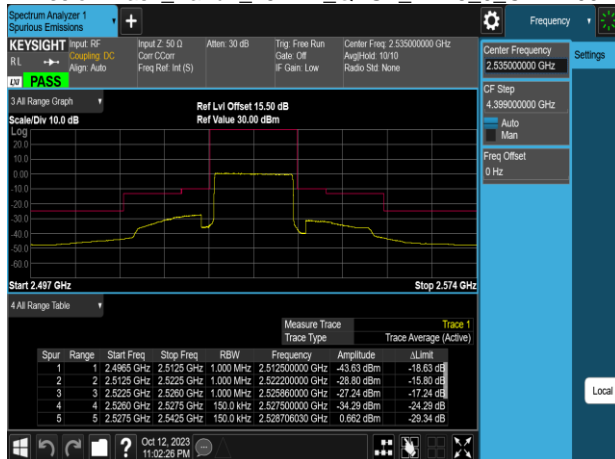

Emission Mask_Band7_15MHz_QPSK_RB1_74_CH21375

Emission Mask_Band7_15MHz_QPSK_RB75_0_CH20825

Emission Mask_Band7_20MHz_QPSK_RB1_0_CH20850

Emission Mask_Band7_15MHz_QPSK_RB75_0_CH21100

Emission Mask_Band7_20MHz_QPSK_RB1_0_CH21100