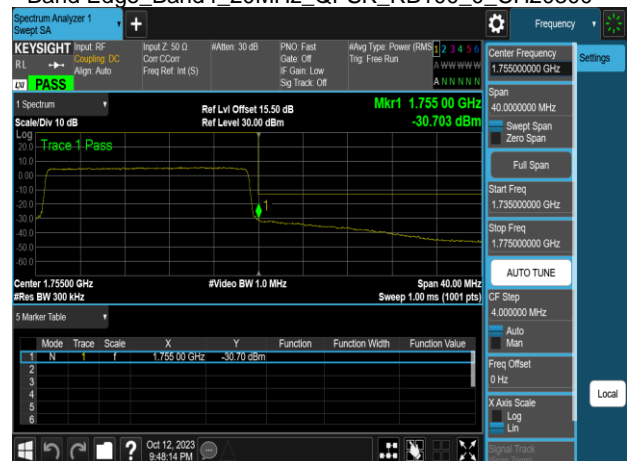

Band Edge_Band4_15MHz_QPSK_RB1_74_CH20325

Band Edge_Band4_15MHz_QPSK_RB75_0_CH20025

Band Edge_Band4_20MHz_QPSK_RB1_99_CH20300

Band Edge_Band4_15MHz_QPSK_RB75_0_CH20325

Band Edge_Band4_20MHz_QPSK_RB100_0_CH20050

Band Edge_Band4_20MHz_QPSK_RB1_0_CH20050

Band Edge_Band4_20MHz_QPSK_RB100_0_CH20300

Band Edge_Band5_1.4MHz_QPSK_RB1_0_CH20407

Band Edge_Band5_1.4MHz_QPSK_RB6_0_CH20643

Band Edge_Band5_1.4MHz_QPSK_RB1_5_CH20643