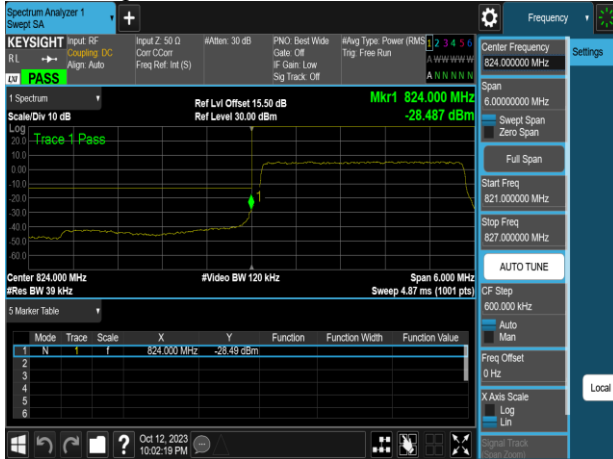

Band Edge_Band5_3MHz_QPSK_RB1_0_CH20415

Band Edge_Band5_1.4MHz_QPSK_RB6_0_CH20407

Band Edge_Band5_3MHz_QPSK_RB1_14_CH20635

Band Edge_Band5_3MHz_QPSK_RB15_0_CH20415

Band Edge_Band5_5MHz_QPSK_RB1_24_CH20625