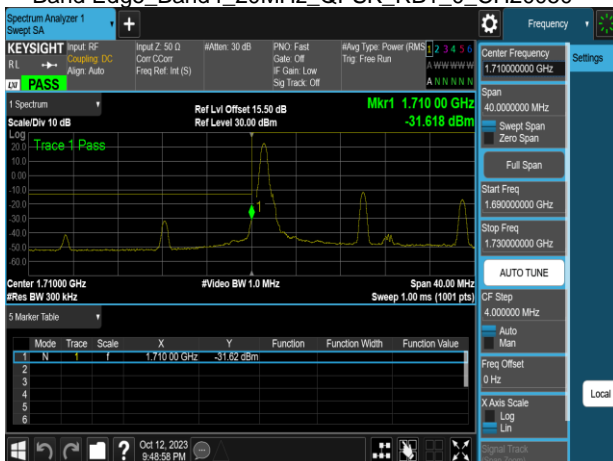

Band Edge_Band4_15MHz_QPSK_RB1_74_CH20325

Band Edge_Band4_15MHz_QPSK_RB75_0_CH20025

Band Edge_Band4_20MHz_QPSK_RB1_99_CH20300

Band Edge_Band4_15MHz_QPSK_RB75_0_CH20325

Band Edge_Band4_20MHz_QPSK_RB100_0_CH20050

Band Edge_Band4_20MHz_QPSK_RB1_0_CH20050

Band Edge_Band4_20MHz_QPSK_RB100_0_CH20300

Band Edge_Band5_1.4MHz_QPSK_RB1_0_CH20407

Band Edge_Band5_1.4MHz_QPSK_RB6_0_CH20643

Band Edge_Band5_1.4MHz_QPSK_RB1_5_CH20643