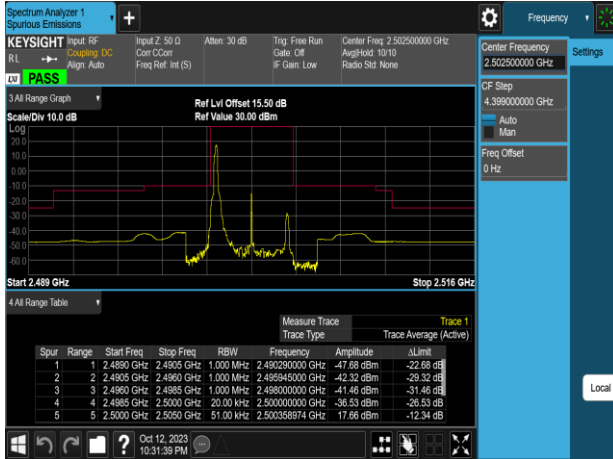

Emission Mask_Band7_5MHz_QPSK_RB1_0_CH21100

Emission Mask_Band7_5MHz_QPSK_RB1_0_CH20775