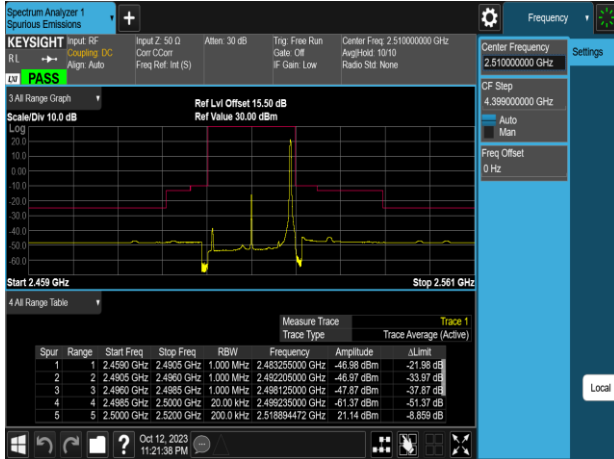

Emission Mask_Band7_20MHz_QPSK_RB1_99_CH21100

Emission Mask_Band7_20MHz_QPSK_RB1_99_CH20850