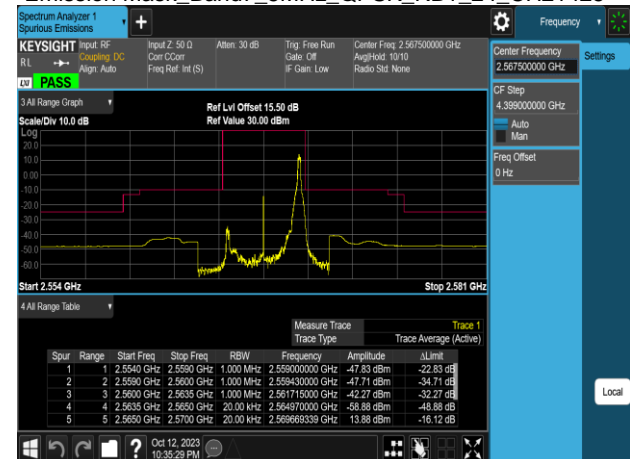

Emission Mask Band7_10MHz_QPSK_RB1_0_CH20800

Emission Mask_Band7_5MHz_QPSK_RB1_24_CH21425