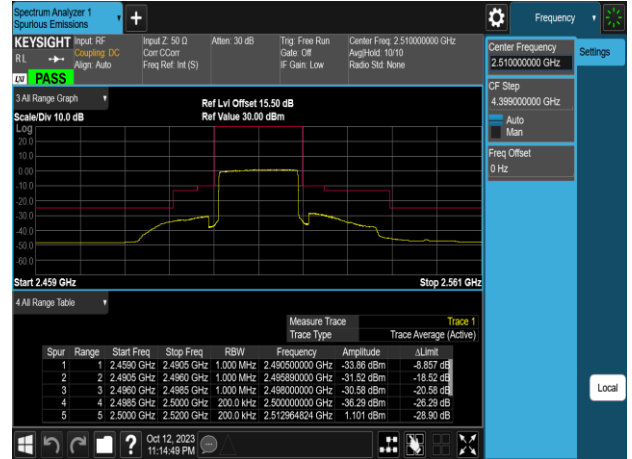

Emission Mask_Band7_15MHz_QPSK_RB75_0_CH21375

Emission Mask_Band7_20MHz_QPSK_RB1_0_CH21350

Emission Mask_Band7_20MHz_QPSK_RB1_99_CH20850

Emission Mask_Band7_20MHz_QPSK_RB100_0_CH20850

Emission Mask_Band7_20MHz_QPSK_RB1_99_CH21100